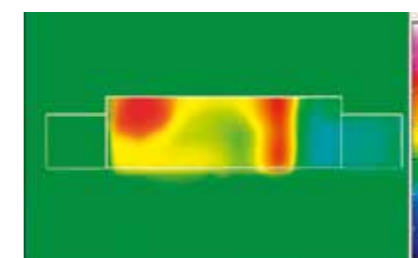

### 100% GROHE COOLTOUCH®

Technologie 100% GROHE CoolTouch® zajišťuje, že pevné, kovové tělo baterie Grohtherm 1000 zůstane vždy chladné – tudíž bezpečné. Rozvod horké vody je od povrchu termostatické baterie izolován prostřednictvím speciální vrstvy, která zajišťuje, že teplota vnějšího povrchu nikdy nepřekročí teplotu tekoucí vody. Na chromový povrch je tak vždy bezpečné sahat. Toto bezpečnostní opatření má smysl především pro děti, které nedokážou vždy rozpoznat, zda je objekt, kterého se dotýkají, nebezpečně horký.

## 100% GROHE CoolTouch® – žádné riziko popálení při dotyku

NOVINKA

Bezpečná konstrukce s vodním chlazením a izolační vrstvou

Termální obraz  
**bez technologie** Grohe CoolTouch®

Termální obraz  
**s technologií** Grohe CoolTouch®