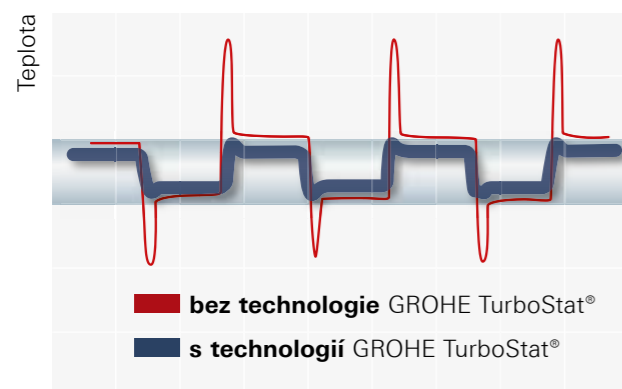

GROHE TURBOSTAT®

Vždy správná teplota pro maximální pohodlí a bezpečí.

Srdcem naší nové termostatické baterie je technologie Grohe TurboStat®. Naprosto výjimečná citlivost tohoto termočláneku poskytuje vodu s požadovanou teplotou během zlomku sekundy a udržuje ji konstantní po celou dobu sprchování. Již žádné plýtvání časem a vodou při nastavování správné teploty. Navíc, v případě, že dojde k výpadku přívodu studené vody, baterie zareaguje okamžitě a odpojí přívod horké vody, aby nebezpečilo popálení.

Precizní vyvažování výkyvů teploty a tlaku vody vede ke konzistentnímu a pohodlnému sprchovému zážitku.