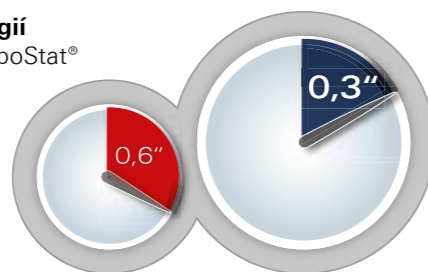

Výjimečně pohotová reakce na výkyvy v tlaku vody.

bez technologie
GROHE TurboStat®

s technologií
GROHE TurboStat®

GROHE COOLTOUCH®

Bezpečnost na prvním místě díky technologii

100% GROHE COOLTOUCH®

Technologie 100% GROHE CoolTouch® zajišťuje, že pevné, kovové tělo baterie Grohtherm 1000 zůstane vždy chladné – tudíž bezpečné. Rozvod horké vody je od povrchu termostatické baterie izolován prostřednictvím speciální vrstvy, která zajišťuje, že teplota vnějšího povrchu nikdy nepřekročí teplotu tekoucí vody. Na chromový povrch je tak vždy bezpečné sahat. Toto bezpečnostní opatření má smysl především pro děti, které nedokážou vždy rozpoznat, zda je objekt, kterého se dotýkají, nebezpečně horký.