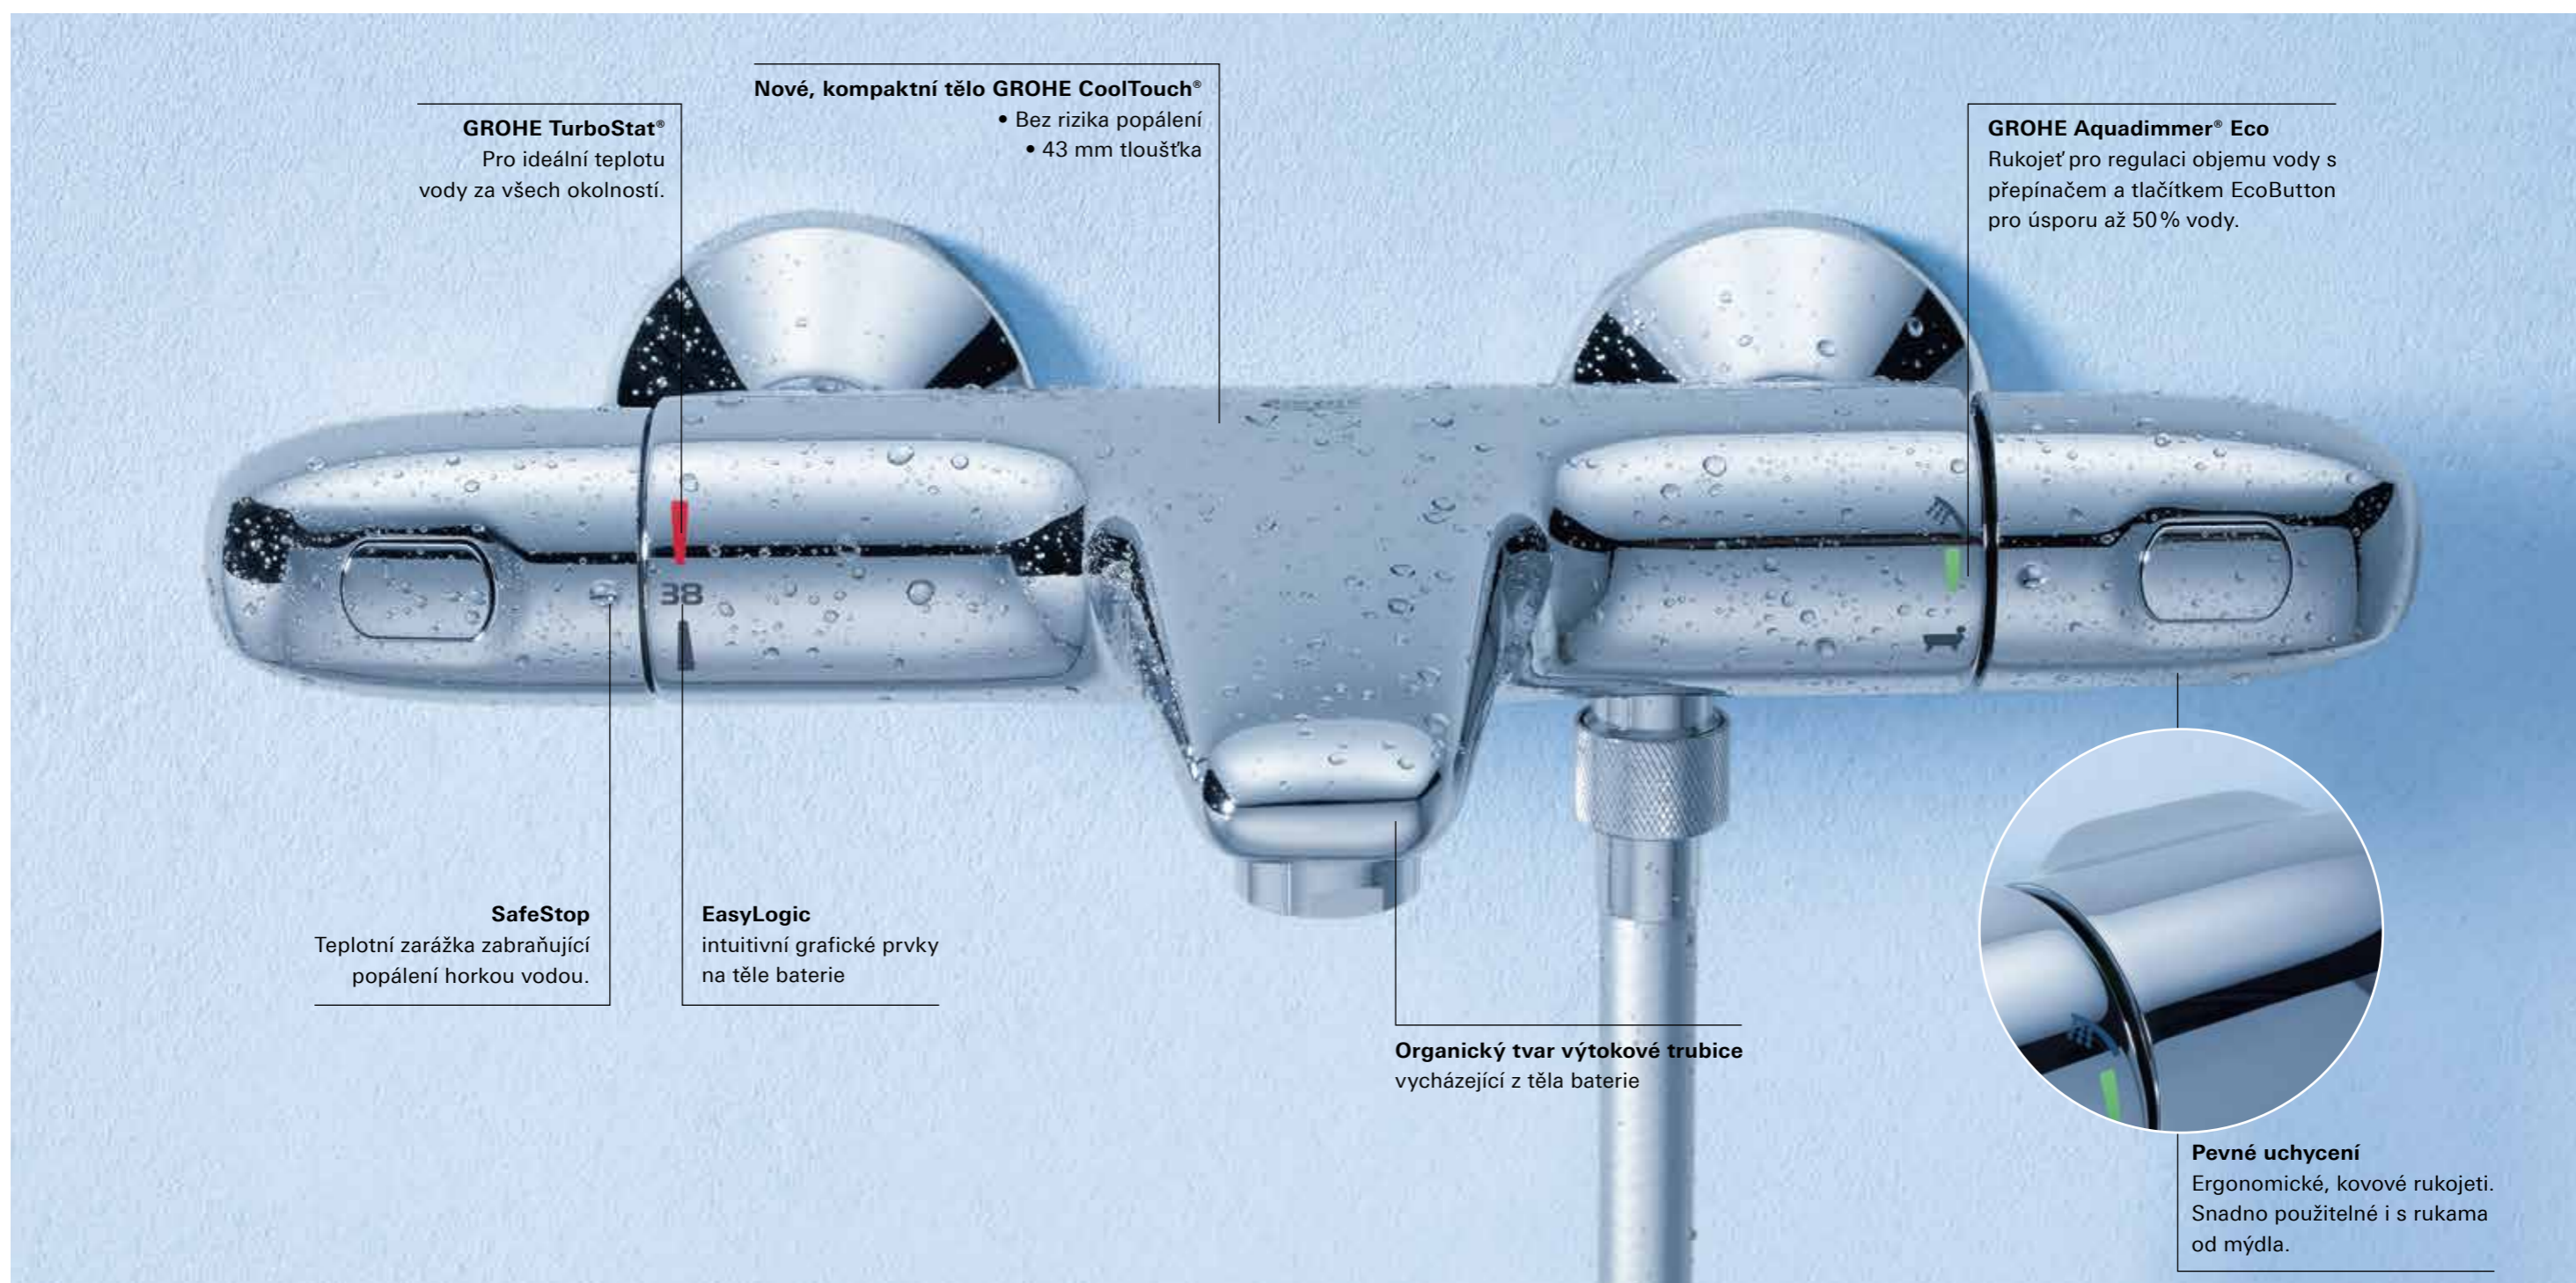

Rozvod horké vody je od povrchu termostatické baterie izolován prostřednictvím speciální vrstvy, která zajišťuje, že teplota vnějšího povrchu nikdy nepřekročí teplotu tekoucí vody.

1

2

3

4

5

1 Nový, moderní design // 2 Komfort – ergonomické rukojeti // 3 Úspora – Aquadimmer® Eco  
4 Bezpečnost – záračka SafeStop na 38 °C // 5 Bezpečnost – GROHE CoolTouch®

## Optimální pohodlí, bezpečnost a úspora

Po nastavení požadované teploty se vestavěná termostatická kartuše s technologií GROHE TurboStat® postará o její udržení, a to nezávisle na výkyvech v tlaku vody či její teplotě. A pamatujte, bezpečnost především. Inovativní technologie GROHE CoolTouch® izoluje rozvod horké vody od vnějšího povrchu těla baterie, které se tím nikdy nezahřeje na teplotu, při které by mohlo dojít k popálení. Teplota samotné vody navíc může stoupnout nad přednastavený teplotní limit (standardně 38 °C) pouze po stisknutí tlačítka SafetyButton.

Křídlovitý tvar zadních stran obou rukojetí navíc zaručuje, že je lze ovládat s minimálním úsilím, a to i s rukama od mýdla. Pohodlí zvyšuje také přepínač GROHE Aquadimmer, který slouží k nastavení proudu vody a přepínání mezi výtokovou trubicí a sprchou současně, prostřednictvím jedné rukojeti. Vychutnejte si svou sprchu při vědomí, že šetříte vodou – tlačítko EcoButton umožňuje až 50% úsporu vody. Nalezněte pomocí baterie Grohtherm 1000 svou komfortní zónu sprchování.