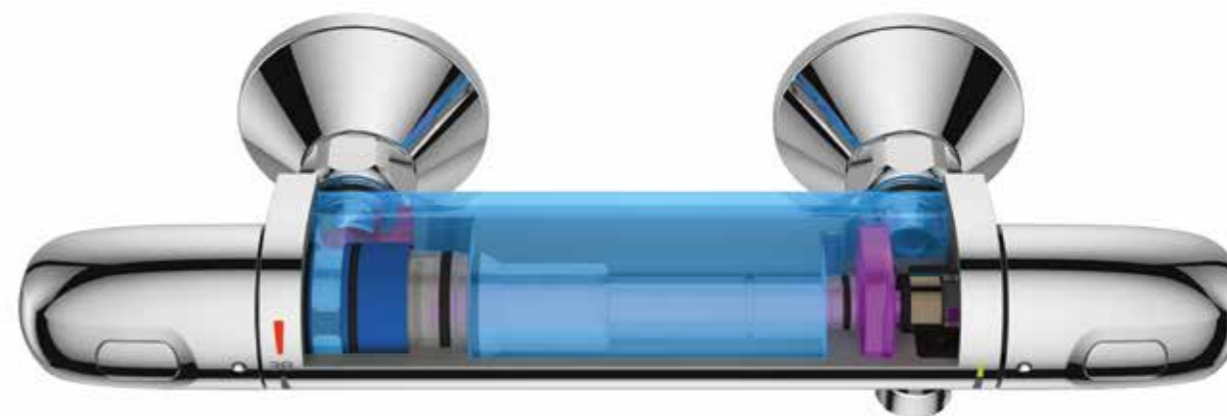

100% GROHE CoolTouch® – žádné riziko popálení při dotyku

NOVINKA

Bezpečná konstrukce s vodním chlazením a izolační vrstvou