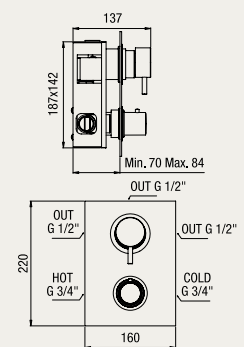

NU 55169 CR

termostatico doccia incasso
con deviatore ceramico **tre uscite** e regolazione portata
concealed thermostatic shower valve
with three outlets ceramic diverter/flow control
douche thermostatique encastré
avec sélecteur céramique **trois sorties** et réglage débit