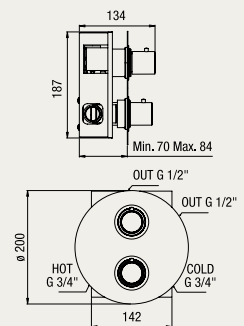

NU 55169 CR

termostatico doccia incasso
con deviatore ceramico **tre uscite** e regolazione portata
concealed thermostatic shower valve
with three outlets ceramic diverter/flow control
douche thermostatique encastré
avec sélecteur céramique **trois sorties** et réglage débit