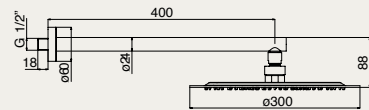

ACCESSORI

ACCESSORIES
ACCESSOIRES

KI 043 CR

kit saliscendi, asta 82 cm., doccia monogetto anticalcare $\varnothing$ 100 mm. con sistema **AIRmix**, flessibile "flexeco" PVC 150 cm.
slide rail kit, 82 cm. tube, one spray handset anti-scale $\varnothing$ 100 mm. with AIRmix saving system, "flexeco" PVC shower hose 150 cm.

kit barre de douche, barre 82 cm., douchette monojet anticalcaire $\varnothing$ 100 mm. avec système **AIRmix**, flexible "flexeco" PVC 150 cm.

METAL SLIM

SF 075A CR

soffione doccia anticalcare $\varnothing$ 300 mm., **METAL SLIM** h. 3 mm.
shower head anti-scale $\varnothing$ 300 mm., METAL SLIM h. 3 mm.
pomme de douche anticalcaire $\varnothing$ 300 mm., **METAL SLIM** h. 3 mm.

BD 038 CR

braccio doccia 400 mm. $\varnothing$ 24 mm. G1/2"
shower arm 400 mm. $\varnothing$ 24 mm. G1/2"
bras de douche 400 mm. $\varnothing$ 24 mm. G1/2"

KI 051 CR

kit doccia comprensivo di:
- doccia monogetto anticalcare con sistema **AIRmix** $\varnothing$ 100 mm.
- supporto doccia, **ABS**
- flessibile doccia "flexeco" PVC metallizzato 150 cm.

handset kit including:

- one spray handset anti-scale $\varnothing$ 100 mm. with **AIRmix** saving system
- shower bracket, **ABS**
- "flexeco" shower hose silver PVC, 150 cm.

kit douchette comprenant:

- douchette monojet anticalcaire $\varnothing$ 100 mm. avec système **AIRmix**
- support douchette, **ABS**
- flexible de douche "flexeco" PVC métallisé 150 cm.

KI 060 CR

kit doccia comprensivo di:
- doccia monogetto anticalcare con sistema **AIRmix** $\varnothing$ 100 mm.
- supporto doccia con presa acqua, **ottone**
- flessibile doccia "flexeco" PVC metallizzato 150 cm.

handset kit including:

- one spray handset anti-scale $\varnothing$ 100 mm. with **AIRmix** saving system
- shower bracket with water outlet, **brass**
- "flexeco" shower hose silver PVC, 150 cm.

kit douchette comprenant: