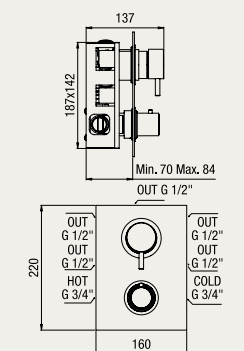

NU 55168 CR

termostatico doccia incasso
con deviatore ceramico **cinque uscite** e regolazione portata
concealed thermostatic shower valve
with five outlets ceramic diverter/flow control
douche thermostatique encastré
avec sélecteur céramique **cinq sorties** et réglage débit