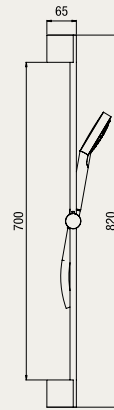

KI 043 CR

kit saliscendi, asta 82 cm., doccia monogetto anticalcare $\varnothing$ 100 mm. con sistema **AIRmix**, flessibile "flexeco" PVC 150 cm.
slide rail kit, 82 cm. tube, one spray handset anti-scale $\varnothing$ 100 mm. with AIRmix saving system, "flexeco" PVC shower hose 150 cm.

kit barre de douche, barre 82 cm., douchette monojet anticalcaire $\varnothing$ 100 mm. avec système **AIRmix**, flexible "flexeco" PVC 150 cm.

METAL SLIM

SF 075A CR

soffione doccia anticalcare $\varnothing$ 300 mm., **METAL SLIM** h. 3 mm.
shower head anti-scale $\varnothing$ 300 mm., METAL SLIM h. 3 mm.
pomme de douche anticalcaire $\varnothing$ 300 mm., **METAL SLIM** h. 3 mm.

BD 038 CR

braccio doccia 400 mm. $\varnothing$ 24 mm. G1/2"
shower arm 400 mm. $\varnothing$ 24 mm. G1/2"
bras de douche 400 mm. $\varnothing$ 24 mm. G1/2"