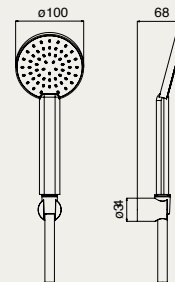

KI 051 CR

kit doccia comprensivo di:
- doccia monogetto anticalcare con sistema **AIRmix** $\varnothing$ 100 mm.
- supporto doccia, **ABS**
- flessibile doccia "flexeco" PVC metallizzato 150 cm.

handset kit including:

- one spray handset anti-scale $\varnothing$ 100 mm. with **AIRmix** saving system
- shower bracket, **ABS**
- "flexeco" shower hose silver PVC, 150 cm.

kit douchette comprenant:

- douchette monojet anticalcaire $\varnothing$ 100 mm. avec système **AIRmix**
- support douchette, **ABS**
- flexible de douche "flexeco" PVC métallisé 150 cm.