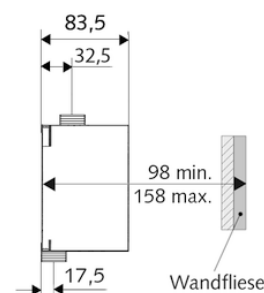

podomítková sada na mechanické a elektronické splachování
zvukotěsný podomítkový splachovač s vnitřním uzavíráním se záznamem ovládání a
činnosti SCHELL pisoárů
splachovací armatura podle EN 12541

složení:

- umělohmotný kryt s omítkovou krytkou
- předmontovaná uzamykatelná vodní trať
- těsnící zátka

oblast použití / technická data:

- hydraulický tlak: 0,8 - 5 barů
- splachovací proud: 0,3 l/s
- připojení DN 15 G 1/2" AG

details:

- Material: vodní trať z mosazi DIN EN
- Test Mark: PA-IX 18779/I DIN-DVGW certifikováno s předmontovanou sadou SCHELL
- třída hlučnosti: I
- Hmotnost: 0.88 kg/ks
- Jednotka balení: 1
- rozměry: DN 15 G 1/2 vnější závit

Nezbytné příslušenství:

infra-senzorový splachovač pisoáru EDITION E

obj.č.: [02 806 06 99](#)

nebo

obj.č.: [02 806 15 99](#)

nebo

obj.č.: [02 807 28 99](#)

nebo

obj.č.: [02 808 06 99](#)

nebo

obj.č.: [02 808 15 99](#)

nebo

obj.č.: [02 809 28 99](#)

nebo

obj.č.: [00 230 06 99](#)

nebo

obj.č.: [00 230 15 99](#)

nebo

obj.č.: [00 231 28 99](#)

nebo

obj.č.: [01 288 28 99](#)

nebo

Urinalsteuerung EDITION E MANUAL

Urinalsteuerungen AMBITION E

nebo

nebo

nebo

nebo

nebo

nebo

Urinal-Betätigungsplatten AMBITION

obj.č.: [02 822 00 99](#)

nebo

obj.č.: [02 823 00 99](#)

nebo

EDITION Ovládání k pisoáru

obj.č.: [02 800 06 99](#)

nebo

obj.č.: [02 800 15 99](#)

nebo

obj.č.: [02 801 28 99](#)

nebo

COMPACT LC Splachovač pisoáru

obj.č.: [01 197 00 99](#)

nebo

obj.č.: [01 196 00 99](#)

nebo

Čelní deska k pisoáru EDITION LC

obj.č.: [23 080 28 99](#)

nebo