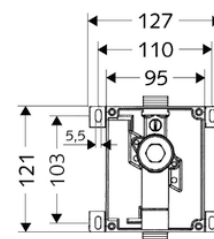

podomítková sada na mechanické a elektronické splachování
zvukotěsný podomítkový splachovač s vnitřním uzavíráním se záznamem ovládání a
činnosti SCHELL pisoárů
splachovací armatura podle EN 12541

složení:

- umělohmotný kryt s omítkovou krytkou
- předmontovaná uzamykatelná vodní trať
- těsnící zátka

oblast použití / technická data:

- hydraulický tlak: 0,8 - 5 barů
- splachovací proud: 0,3 l/s
- připojení DN 15 G 1/2" AG

details:

- Material: vodní trať z mosazi DIN EN
- Test Mark: PA-IX 18779/I DIN-DVGW certifikováno s předmontovanou sadou SCHELL
- třída hlučnosti: I
- Hmotnost: 0.88 kg/ks
- Jednotka balení: 1
- rozměry: DN 15 G 1/2 vnější závit

Nezbytné příslušenství:

infra-senzorový splachovač pisoáru EDITION E

obj.č.: [02 806 06 99](#)

nebo

obj.č.: [02 806 15 99](#)

nebo

obj.č.: [02 807 28 99](#)

nebo

obj.č.: [02 808 06 99](#)

nebo

obj.č.: [02 808 15 99](#)

nebo

obj.č.: [02 809 28 99](#)

nebo

obj.č.: [00 230 06 99](#)

nebo

obj.č.: [00 230 15 99](#)

nebo

obj.č.: [00 231 28 99](#)

nebo

obj.č.: [01 288 28 99](#)

nebo

Urinalsteuerung EDITION E MANUAL

Urinalsteuerungen AMBITION E

nebo

nebo

nebo

nebo

nebo

nebo

Urinal-Betätigungsplatten AMBITION

obj.č.: [02 822 00 99](#)

nebo

obj.č.: [02 823 00 99](#)

nebo

EDITION Ovládání k pisoáru

obj.č.: [02 800 06 99](#)

nebo

obj.č.: [02 800 15 99](#)

nebo

obj.č.: [02 801 28 99](#)

nebo

COMPACT LC Splachovač pisoáru

obj.č.: [01 197 00 99](#)

nebo

obj.č.: [01 196 00 99](#)

nebo

Čelní deska k pisoáru EDITION LC

obj.č.: [23 080 28 99](#)

nebo