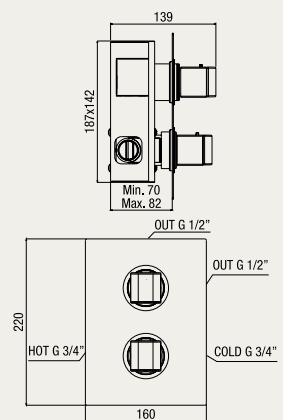

AM 64163 CR

termostatico doccia incasso con deviatore ceramico **due uscite** e regolazione portata
concealed thermostatic shower mixer with two outlets ceramic diverter and stop

douche thermostatique encastré avec sélecteur céramique **deux sorties** et réglage débit