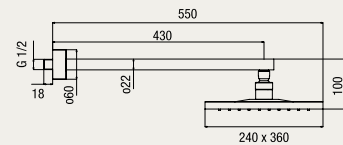

shower head 240x360 mm. ABS

pomme de douche 240x360 mm. **ABS**

BD 037 CR

braccio doccia 430 mm, 22x22 mm, G1/2"

shower arm 430 mm, 22x22 mm, G1/2"

bras de douche 430 mm, 22x22 mm, G1/2"

KI 053 CR

kit doccia comprensivo di: