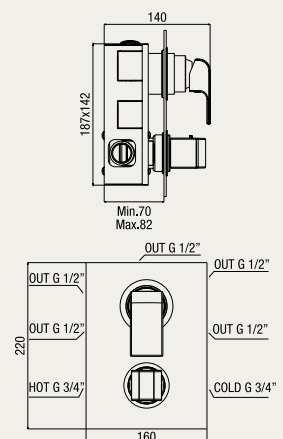

AM 64168 CR

termostatico doccia incasso con deviatore ceramico **cinque uscite** e regolazione portata
concealed thermostatic shower valve with five outlets ceramic diverter/flow control

douche thermostatique encastré avec sélecteur céramique **cinq sorties** et réglage débit