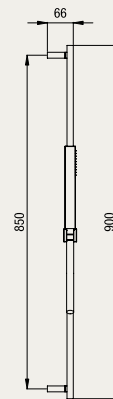

douche thermostatique encastré avec sélecteur céramique **cinq sorties** et réglage débit

ACCESSORI

ACCESSORIES
ACCESSOIRES

KI 042 CR

kit saliscendi, asta 90 cm., doccia monogetto anticalcare, flessibile "flexess" PVC 150 cm.

slide rail kit, 90 cm. tube, one spray anti-scale handset, "flexess" PVC shower hose 150 cm.

kit barre de douche, barre 90 cm., douchette monojet anticalcaire, flexible "flexess" PVC 150 cm.

SF 062 CR

soffione doccia 240x360 mm. **ABS**

shower head 240x360 mm. ABS

pomme de douche 240x360 mm. **ABS**

BD 037 CR

braccio doccia 430 mm, 22x22 mm, G1/2"

shower arm 430 mm, 22x22 mm, G1/2"

bras de douche 430 mm, 22x22 mm, G1/2"

KI 053 CR

kit doccia comprensivo di: