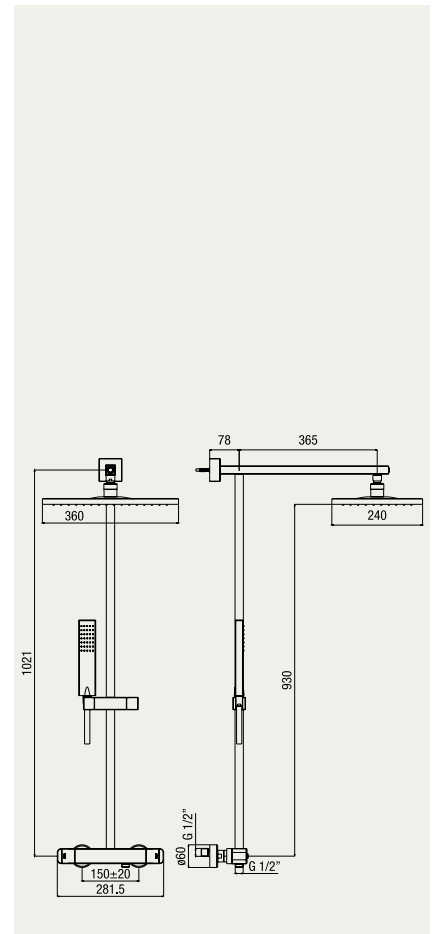

AM 64201/S CR

monocomando bidet, senza scarico
single-lever bidet mixer, without waste
bidet monocommande, sans vidage

COLONNE DOCCIA

SHOWER COLUMNS
COLONNES DE DOUCHE

□ 22 mm

NF

AM 64SP2151 CR

- colonna doccia termostatica,
- deviazione integrata,
- soffione 240x360 mm. **ABS**,
- doccia monogetto **METAL**
- thermostatic shower column,
- integrated diverter,
- 240x360 mm. shower head **ABS**,
- one spray handset **METAL***
- colonne de douche thermostatique,
- inverseur intégré,
- pomme de douche 240x360 mm. **ABS**,
- douchette monojet **METAL**