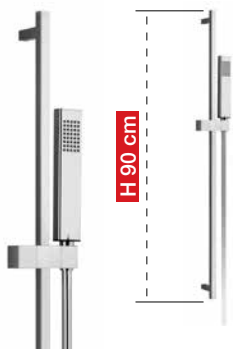

ACCESSORI

ACCESSORIES
ACCESSOIRES

KI 042 CR

kit saliscendi, asta 90 cm., doccia monogetto anticalcare, flessibile "flexess" PVC 150 cm.

slide rail kit, 90 cm. tube, one spray anti-scale handset, "flexess" PVC shower hose 150 cm.

kit barre de douche, barre 90 cm., douchette monojet anticalcaire, flexible "flexess" PVC 150 cm.