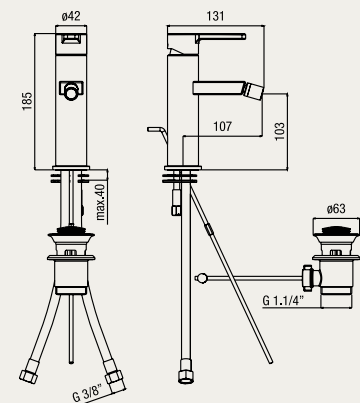

AM 64201/S CR

monocomando bidet, senza scarico
single-lever bidet mixer, without waste
bidet monocommande, sans vidage