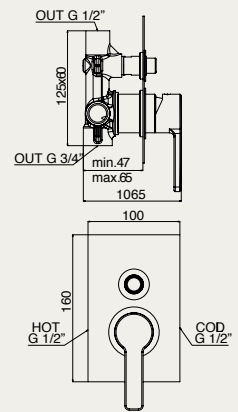

SOLUZIONI INCASSO DOCCIA / VASCA

SHOWER / BATH CONCEALED SOLUTIONS
SOLUTIONS ENCASTRÉES DOUCHE / BAIN

Scatola incasso compresa
Built-in box included
Protection d'encastrement fournie

AM 64863 CR

monocomando doccia incasso con deviatore meccanico
concealed single-lever shower mixer with mechanical diverter
douche encastré monocommande avec inverseur mécanique

AM 64163 CR

termostatico doccia incasso con deviatore ceramico **due uscite** e regolazione portata
concealed thermostatic shower mixer with two outlets ceramic diverter and stop

douche thermostatique encastré avec sélecteur céramique **deux sorties** et réglage débit

AM 64169 CR

termostatico doccia incasso con deviatore ceramico **tre uscite** e regolazione portata
concealed thermostatic shower valve with three outlets ceramic diverter/flow control

douche thermostatique encastré avec sélecteur céramique **trois sorties** et réglage débit

AM 64168 CR

termostatico doccia incasso con deviatore ceramico **cinque uscite** e regolazione portata
concealed thermostatic shower valve with five outlets ceramic diverter/flow control

douche thermostatique encastré avec sélecteur céramique **cinq sorties** et réglage débit