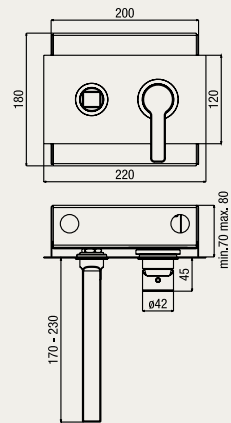

SC 006 CR

scarico click-clack
waste click-clack
vidage click-clack

Scatola incasso compresa
Metal built-in box included
Boîtier metal d'encastrement fourni

AM 64876/17 CR

monocomando lavabo incasso, bocca 170 mm.
built-in single-lever basin mixer, 170 mm. spout
lavabo mural monocommande, bec 170 mm.

AM 64876/23 CR

monocomando lavabo incasso, bocca 230 mm.
built-in single-lever basin mixer, 230 mm. spout
lavabo mural monocommande, bec 230 mm.

AM 64201 CR

monocomando bidet, scarico 1 1/4"
single-lever bidet mixer, 1 1/4" pop-up waste
bidet monocommande, vidage 1 1/4"

AM 64201/S CR

monocomando bidet, senza scarico
single-lever bidet mixer, without waste
bidet monocommande, sans vidage

COLONNE DOCCIA

SHOWER COLUMNS
COLONNES DE DOUCHE

□ 22 mm

NF

AM 64SP2151 CR

- colonna doccia termostatica,
- deviazione integrata,
- soffione 240x360 mm. **ABS**,
- doccia monogetto **METAL**
- thermostatic shower column,
- integrated diverter,
- 240x360 mm. shower head **ABS**,
- one spray handset **METAL***
- colonne de douche thermostatique,
- inverseur intégré,
- pomme de douche 240x360 mm. **ABS**,
- douchette monojet **METAL**

shower head 240x360 mm. ABS

pomme de douche 240x360 mm. **ABS**

BD 037 CR

braccio doccia 430 mm, 22x22 mm, G1/2"

shower arm 430 mm, 22x22 mm, G1/2"

bras de douche 430 mm, 22x22 mm, G1/2"

KI 053 CR

kit doccia comprensivo di: