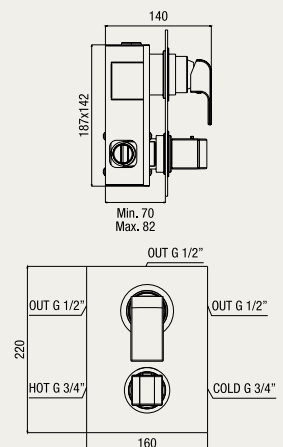

AM 64169 CR

termostatico doccia incasso con deviatore ceramico **tre uscite** e regolazione portata
concealed thermostatic shower valve with three outlets ceramic diverter/flow control

douche thermostatique encastré avec sélecteur céramique **trois sorties** et réglage débit