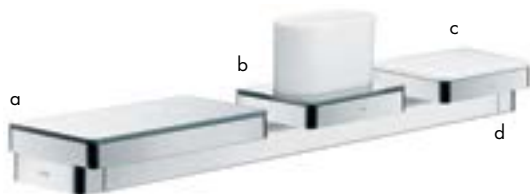

5

Trojítá funkce: polička 300 mm s držákem na dvě role papíru. Nutné dvě sady adaptérů. Držák na roli papíru je namontován zrcadlově.

Potřebné výrobky:

- a. # 42838000 AXOR Universal Softsquare odkládací plocha AXOR 300 mm
- + 2 x # 42870000 Sada adaptérů
- b. 2 x # 42836000

6

Vše po ruce na jednom místě: multifunkční kombinace lišty s poličkou 300 mm, nádobkou pro ústní hygienu a miskou na mýdlo/poličkou 150 mm. Nutné čtyři sady adaptérů.

Potřebné výrobky:

- a. # 42838000 AXOR Universal Softsquare odkládací plocha AXOR 300 mm
- + 2 x # 42870000 Sada adaptérů
- b. # 42836000 Držák na roli papíru AXOR Universal Softsquare
- + 1 x # 42870000 Sada adaptérů
- c. # 42803000 + 1 x # 42870000 Sada adaptérů
- d. Lišta