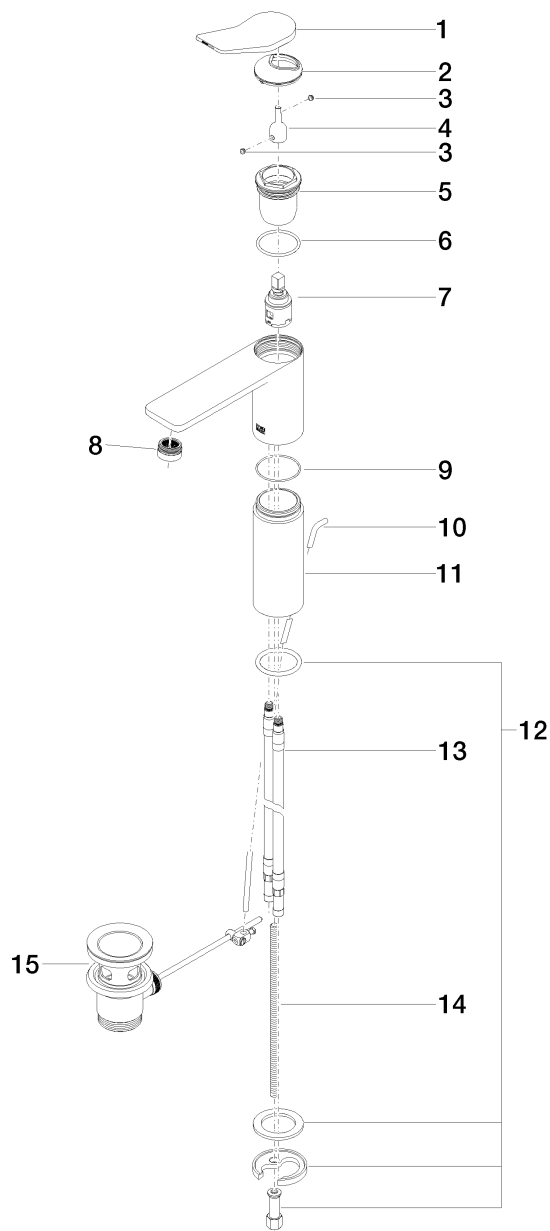

**Lissé Waschtisch-Einhandbatterie 130mm mit erhöhtem Standfuß**  
Artikelnummer: 33506845

**Explosionszeichnung**

## Lissé Waschtisch-Einhandbatterie 130mm mit erhöhtem Standfuß

Artikelnummer: 33506845

### Bestellmenge

Nr.	Artikelnummer	Benennung	Verbaumenge
1	092084020ff	Griff	1
2	09283003490	Haube	1
3	09311106390	Stift	2
4	09290611790	Verlaengerung	1
5	09231012390	Mutter	1
6	09141003890	Dichtung	1
7	9015050420090	Kartusche	1
8	90230116101ff	Luftsprudler	1
9	09141010890	Dichtung	1
10	093109120ff	Zugstange	1
11	092822305ff	Huelse	1
12	0430110387590	Befestigungssatz	1
13	0430040980090	Schlauch	2
14	09311100090	Stift	1
15	04110100100ff	Ablaufgarnitur	1

### Durchflussdiagramm