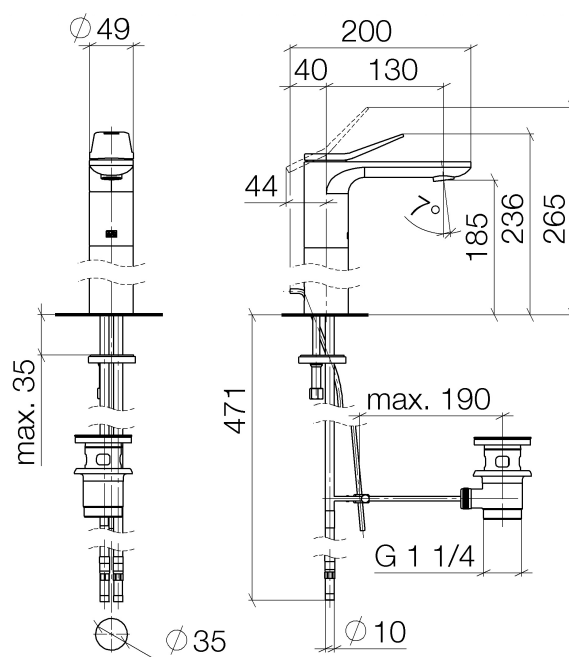

**Lissé Waschtisch-Einhandbatterie 130mm mit erhöhtem Standfuß**  
Artikelnummer: 33506845

**Explosionszeichnung**

## Lissé Waschtisch-Einhandbatterie 130mm mit erhöhtem Standfuß

Artikelnummer: 33506845

### Bestellmenge

Nr.	Artikelnummer	Benennung	Verbaumenge
1	092084020ff	Griff	1
2	09283003490	Haube	1
3	09311106390	Stift	2
4	09290611790	Verlaengerung	1
5	09231012390	Mutter	1
6	09141003890	Dichtung	1
7	9015050420090	Kartusche	1
8	90230116101ff	Luftsprudler	1
9	09141010890	Dichtung	1
10	093109120ff	Zugstange	1
11	092822305ff	Huelse	1
12	0430110387590	Befestigungssatz	1
13	0430040980090	Schlauch	2
14	09311100090	Stift	1
15	04110100100ff	Ablaufgarnitur	1

### Durchflussdiagramm