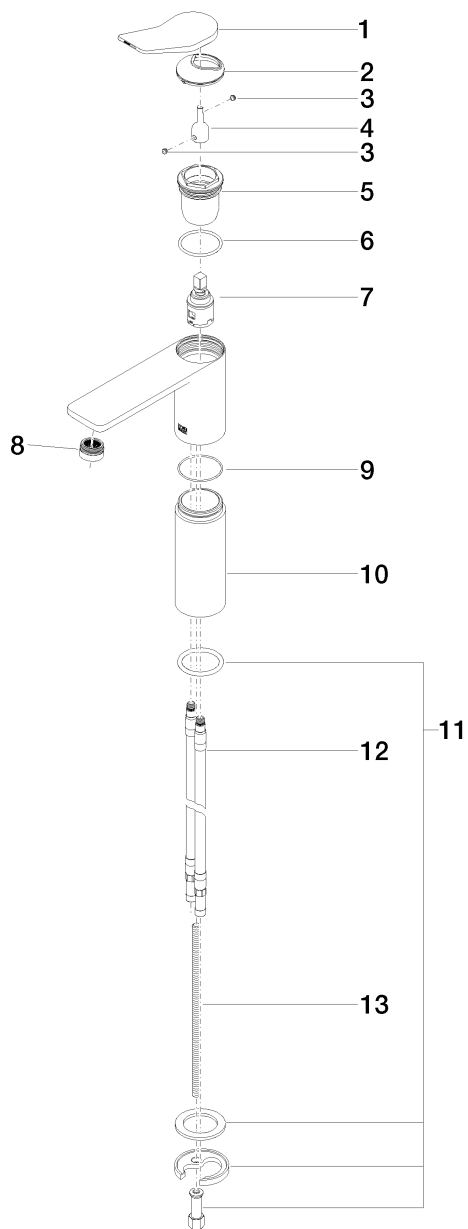

**Lissé Waschtisch-Einhandbatterie 130mm mit erhöhtem Standfuß,
ohne Ablaufgarnitur**

Artikelnummer: 33526845

Lissé Waschtisch-Einhandbatterie 130mm mit erhöhtem Standfuß, ohne Ablaufgarnitur

Artikelnummer: 33526845

Explosionszeichnung

**Lissé Waschtisch-Einhandbatterie 130mm mit erhöhtem Standfuß,
ohne Ablaufgarnitur**

Artikelnummer: 33526845

Bestellmenge

Nr.	Artikelnummer	Benennung	Verbaumenge
1	092084020ff	Griff	1
2	09283003490	Haube	1
3	09311106390	Stift	2
4	09290611790	Verlaengerung	1
5	09231012390	Mutter	1
6	09141003890	Dichtung	1
7	9015050420090	Kartusche	1
8	90230116101ff	Luftsprudler	1
9	09141010890	Dichtung	1
10	092822308ff	Huelse	1
11	0430110387590	Befestigungssatz	1
12	0430040980090	Schlauch	2
13	09311100090	Stift	1

**Lissé Waschtisch-Einhandbatterie 130mm mit erhöhtem Standfuß,
ohne Ablaufgarnitur**

Artikelnummer: 33526845

Durchflussdiagramm