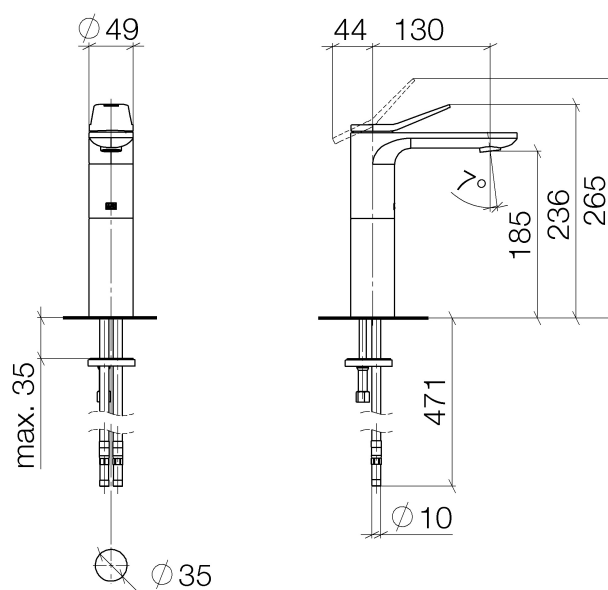

**Lissé Waschtisch-Einhandbatterie 130mm mit erhöhtem Standfuß,
ohne Ablaufgarnitur**

Artikelnummer: 33526845

Lissé Waschtisch-Einhandbatterie 130mm mit erhöhtem Standfuß, ohne Ablaufgarnitur

Artikelnummer: 33526845

Explosionszeichnung

**Lissé Waschtisch-Einhandbatterie 130mm mit erhöhtem Standfuß,
ohne Ablaufgarnitur**

Artikelnummer: 33526845

Bestellmenge

Nr.	Artikelnummer	Benennung	Verbaumenge
1	092084020ff	Griff	1
2	09283003490	Haube	1
3	09311106390	Stift	2
4	09290611790	Verlaengerung	1
5	09231012390	Mutter	1
6	09141003890	Dichtung	1
7	9015050420090	Kartusche	1
8	90230116101ff	Luftsprudler	1
9	09141010890	Dichtung	1
10	092822308ff	Huelse	1
11	0430110387590	Befestigungssatz	1
12	0430040980090	Schlauch	2
13	09311100090	Stift	1

**Lissé Waschtisch-Einhandbatterie 130mm mit erhöhtem Standfuß,
ohne Ablaufgarnitur**

Artikelnummer: 33526845

Durchflussdiagramm