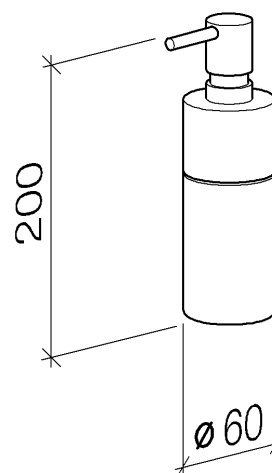

Produktspezifikationen

- Flasche aus Kristallglas, matt
- Breite 60 mm
- Höhe 200 mm
- 250 ml Flaschenvolumen

Oberflächen

- | | |
|---------------|-------------|
| • chrom | 84430970-00 |
| • platin matt | 84430970-06 |

Explosionszeichnung

Bestellmenge

Nr.	Artikelnummer	Benennung	Verbaumenge
1	05101050001ff	Spender	1
2	08101049990	Schlauch	1
3	90101052400ff	Aufnahme	1
4	08900400182	Glas	1