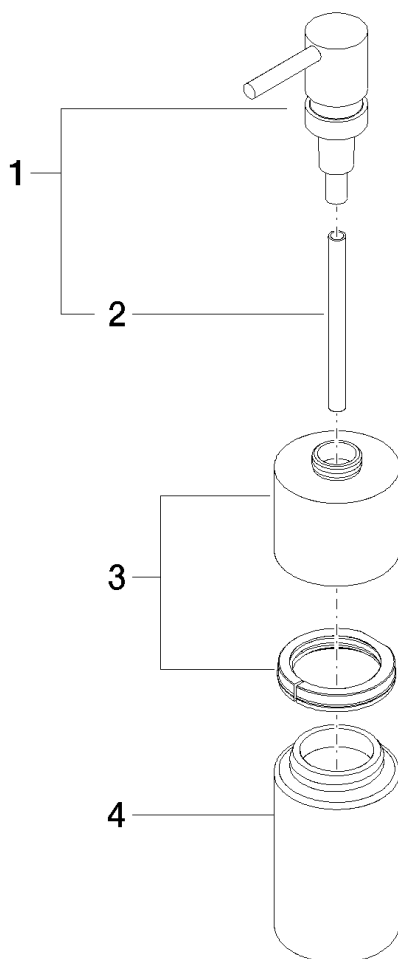

Produktspezifikationen

- Flasche aus Kristallglas, matt
- Breite 60 mm
- Höhe 200 mm
- 250 ml Flaschenvolumen

Oberflächen

- | | |
|---------------|-------------|
| • chrom | 84430970-00 |
| • platin matt | 84430970-06 |

Explosionszeichnung

Bestellmenge

Nr.	Artikelnummer	Benennung	Verbaumenge
1	05101050001ff	Spender	1
2	08101049990	Schlauch	1
3	90101052400ff	Aufnahme	1
4	08900400182	Glas	1