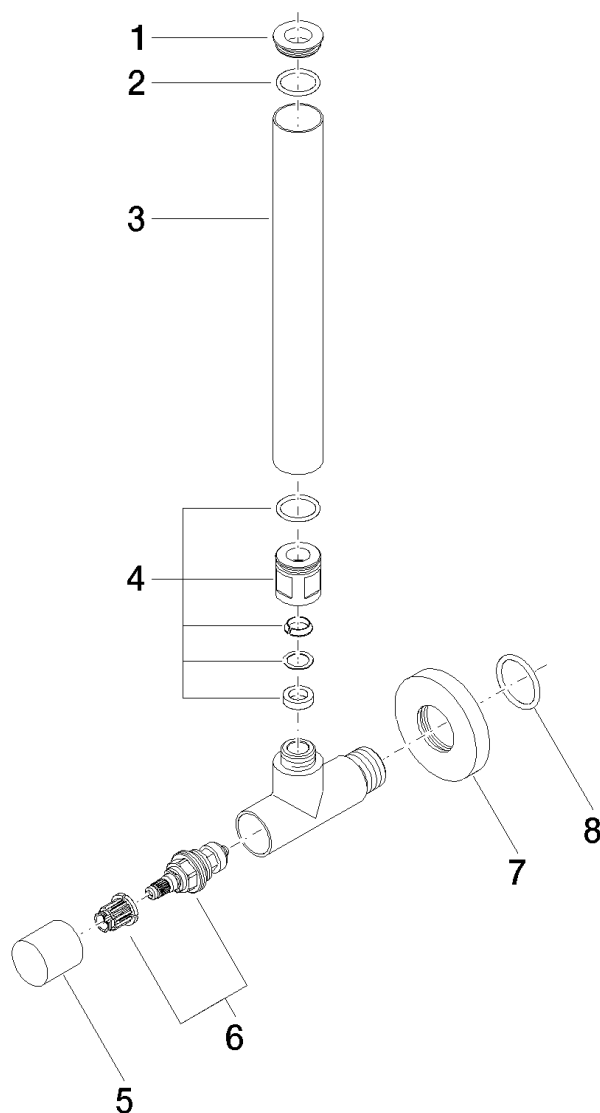

### Produktspezifikationen

- Fettkammer-Oberteil 3/8"
- Quetschverschraubung 3/8"
- Rosette ø 55 mm
- Schlauchabdeckung 200 mm, ablängbar

### Oberflächen

- |                |             |
|----------------|-------------|
| • chrom        | 22901979-00 |
| • platin matt  | 22901979-06 |
| • platin       | 22901979-08 |
| • weiß matt    | 22901979-10 |
| • schwarz matt | 22901979-33 |

**Explosionszeichnung**

**Bestellmenge**

<b>Nr.</b>	<b>Artikelnummer</b>	<b>Benennung</b>	<b>Verbaumenge</b>
1	092122000ff	Nippel	1
2	09141001090	Dichtung	1
3	092822020ff	Rohr	1
4	04240422001ff	Verschraubung	1
5	092022001ff	Griff	1
6	9090030060090	Oberteil	1
7	092722015ff	Rosette	1
8	09141009390	Dichtung	1

### Durchflussdiagramm