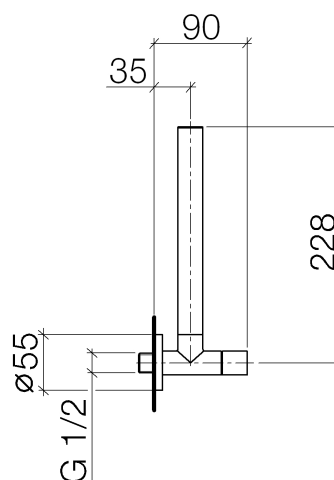

### Produktspezifikationen

- Fettkammer-Oberteil 3/8"
- Quetschverschraubung 3/8"
- Rosette ø 55 mm
- Schlauchabdeckung 200 mm, ablängbar

**Explosionszeichnung**

**Bestellmenge**

<b>Nr.</b>	<b>Artikelnummer</b>	<b>Benennung</b>	<b>Verbaumenge</b>
1	092122000ff	Nippel	1
2	09141001090	Dichtung	1
3	092822020ff	Rohr	1
4	04240422001ff	Verschraubung	1
5	092022001ff	Griff	1
6	9090030060090	Oberteil	1
7	092722015ff	Rosette	1
8	09141009390	Dichtung	1

### Durchflussdiagramm