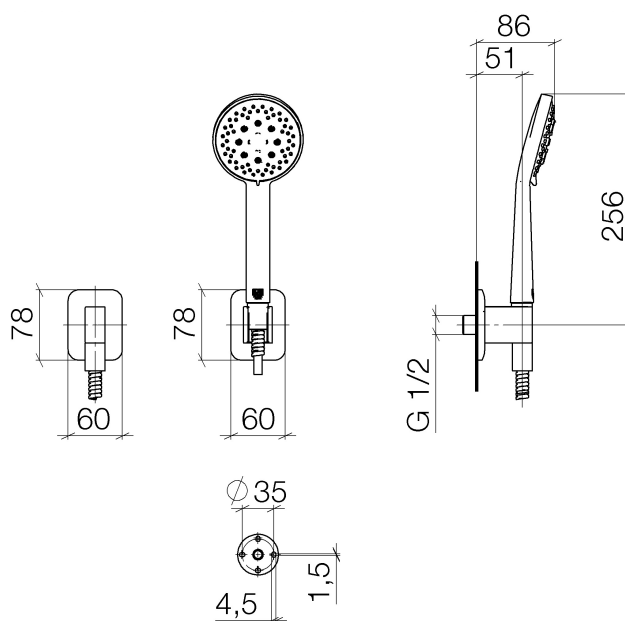

Lissé Schlauchbrausegarnitur für Wandmontage 1/2"

Artikelnummer: 27803845

Explosionszeichnung

27 803 845-FF

Lissé Schlauchbrausegarnitur für Wandmontage 1/2"

Artikelnummer: 27803845

Bestellmenge

Nr.	Artikelnummer	Benennung	Verbaumenge
1	28450845ff	Anschluss	1
2	09142002690	Dichtung	1
3	28050845ff	Halter	1
4	093002072ff	Schlauch	1
5	28014979ff	Brause	1

Durchflussdiagramm