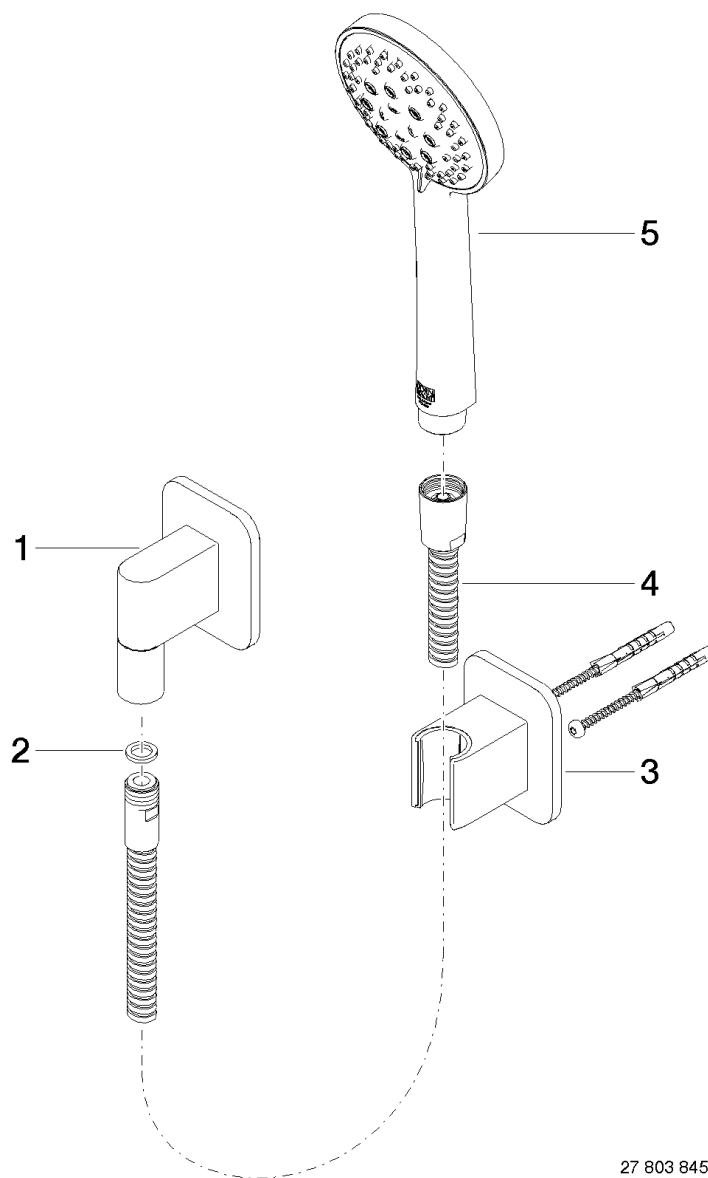

Lissé Schlauchbrausegarnitur für Wandmontage 1/2"

Artikelnummer: 27803845

Explosionszeichnung

27 803 845-FF

Lissé Schlauchbrausegarnitur für Wandmontage 1/2"

Artikelnummer: 27803845

Bestellmenge

Nr.	Artikelnummer	Benennung	Verbaumenge
1	28450845ff	Anschluss	1
2	09142002690	Dichtung	1
3	28050845ff	Halter	1
4	093002072ff	Schlauch	1
5	28014979ff	Brause	1

Durchflussdiagramm