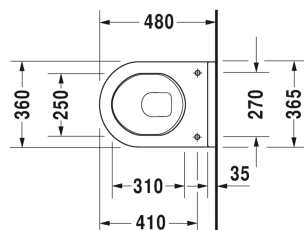

Starck 3 Závěsný klozet Compact # 220209..00

| < 360 mm > |

Závěsný klozet Compact	Rozměr	Váha	Objednáací číslo
klozet s hlubokým splachováním, EWL třída 2			
Barvy			
00 Bílá 20 Hygienická bílá (antibakteriálně působící keramická glazura)			
Varianta			
♦ 6,0 l	360 x 485 mm	21,500 kg	220209..00
Sanitární keramika se speciálním povrchem WonderGliss zůstává čistá a dobře vypadající po dlouhou dobu. Pokud chcete objednat povrchovou úpravu WonderGliss vložte za objednáací číslo "1".			
Příslušenství			
Protihluková sada pro závěsné WC		0,300 kg	005020
Upevnění pro závěsný bidet a závěsné WC	Ø 12 x 180 mm	0,200 kg	006500
Vhodné produkty			
WC sedátko závěsy ušlechtilá ocel, bez sklápěcí automatiky,			006381
WC sedátko závěsy ušlechtilá ocel, odnímatelné, se sklápěcí automatikou,			006389

Na všech výkresech jsou uvedeny všechny potřebné rozměry (mm), které podléhají běžným tolerancím. Přesné rozměry lze zjistit pouze přímo na výrobku.