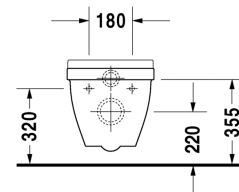

Starck 3 Závěsný klozet Compact # 220209..00

| < 360 mm > |

Závěsný klozet Compact	Rozměr	Váha	Objednáací číslo
klozet s hlubokým splachováním, EWL třída 2			
Barvy			
00 Bílá 20 Hygienická bílá (antibakteriálně působící keramická glazura)			
Varianta			
♦ 6,0 l	360 x 485 mm	21,500 kg	220209..00
Sanitární keramika se speciálním povrchem WonderGliss zůstává čistá a dobře vypadající po dlouhou dobu. Pokud chcete objednat povrchovou úpravu WonderGliss vložte za objednáací číslo "1".			
Příslušenství			
Protihluková sada pro závěsné WC		0,300 kg	005020
Upevnění pro závěsný bidet a závěsné WC	Ø 12 x 180 mm	0,200 kg	006500
Vhodné produkty			
WC sedátko závěsy ušlechtilá ocel, bez sklápěcí automatiky,			006381
WC sedátko závěsy ušlechtilá ocel, odnímatelné, se sklápěcí automatikou,			006389

Na všech výkresech jsou uvedeny všechny potřebné rozměry (mm), které podléhají běžným tolerancím. Přesné rozměry lze zjistit pouze přímo na výrobku.