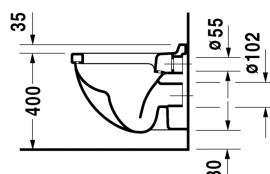

Starck 3 Závěsný klozet Compact # 220209..00

| < 360 mm > |

Závěsný klozet Compact	Rozměr	Váha	Objednáací číslo
klozet s hlubokým splachováním, EWL třída 2			
Barvy			
00 Bílá 20 Hygienická bílá (antibakteriálně působící keramická glazura)			
Varianta			
♦ 6,0 l	360 x 485 mm	21,500 kg	220209..00
Sanitární keramika se speciálním povrchem WonderGliss zůstává čistá a dobře vypadající po dlouhou dobu. Pokud chcete objednat povrchovou úpravu WonderGliss vložte za objednáací číslo "1".			
Příslušenství			
Protihluková sada pro závěsné WC		0,300 kg	005020
Upevnění pro závěsný bidet a závěsné WC	Ø 12 x 180 mm	0,200 kg	006500
Vhodné produkty			
WC sedátko závěsy ušlechtilá ocel, bez sklápěcí automatiky,			006381
WC sedátko závěsy ušlechtilá ocel, odnímatelné, se sklápěcí automatikou,			006389

Na všech výkresech jsou uvedeny všechny potřebné rozměry (mm), které podléhají běžným tolerancím. Přesné rozměry lze zjistit pouze přímo na výrobku.