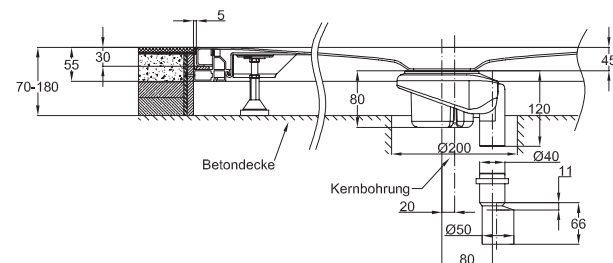

Darstellung mit Ablaufgarnitur - 0,6 l/s, senkrechte Entwässerung
normgerechte Stauhöhe 50 mm

Abmessung	A	B	G	H	Bestell-Nr.	Ablaufloch
80 x 80 cm	800	800	400	400	5831	Ø 90
90 x 70 cm	900	700	450	350	5711	Ø 90
90 x 75 cm	900	750	450	375	5841	Ø 90
90 x 80 cm	900	800	450	400	8751	Ø 90
90 x 90 cm	900	900	450	450	5931	Ø 90
100 x 70 cm	1000	700	500	350	5881	Ø 90
100 x 75 cm	1000	750	500	375	1651	Ø 90
100 x 80 cm	1000	800	500	400	5491	Ø 90
100 x 90 cm	1000	900	500	450	1661	Ø 90
100 x 100 cm	1000	1000	500	500	5941	Ø 90
110 x 75 cm	1100	750	550	375	8732	Ø 90
110 x 80 cm	1100	800	550	400	8731	Ø 90
110 x 90 cm	1100	900	550	450	8631	Ø 90
110 x 100 cm	1100	1000	550	500	8735	Ø 90
120 x 70 cm	1200	700	600	350	1672	Ø 90
120 x 75 cm	1200	750	600	375	1671	Ø 90
120 x 80 cm	1200	800	600	400	1681	Ø 90
120 x 90 cm	1200	900	600	450	1261	Ø 90
120 x 100 cm	1200	1000	600	500	8661	Ø 90
120 x 120 cm	1200	1200	600	600	8721	Ø 90
130 x 75 cm	1300	750	650	375	5797	Ø 90
130 x 80 cm	1300	800	650	400	5793	Ø 90
130 x 90 cm	1300	900	650	450	5791	Ø 90
130 x 100 cm	1300	1000	650	500	5794	Ø 90
140 x 70 cm	1400	700	700	350	5803 NEU ab KW 34/2017	Ø 90
140 x 75 cm	1400	750	700	375	5802	Ø 90
140 x 80 cm	1400	800	700	400	5801	Ø 90
140 x 90 cm	1400	900	700	450	5836	Ø 90
140 x 100 cm	1400	1000	700	500	5851	Ø 90
150 x 70 cm	1500	700	750	350	5938 NEU ab KW 34/2017	Ø 90
150 x 75 cm	1500	750	750	375	5939 NEU ab KW 34/2017	Ø 90
150 x 80 cm	1500	800	750	400	5937	Ø 90
150 x 90 cm	1500	900	750	450	5936	Ø 90
150 x 100 cm	1500	1000	750	500	5946	Ø 90
160 x 70 cm	1600	700	800	350	5948 NEU ab KW 34/2017	Ø 90
160 x 75 cm	1600	750	800	375	5949	Ø 90
160 x 80 cm	1600	800	800	400	5957	Ø 90
160 x 90 cm	1600	900	800	450	5966	Ø 90
160 x 100 cm	1600	1000	800	500	5969	Ø 90
170 x 75 cm	1700	750	850	375	5994	Ø 90
170 x 80 cm	1700	800	850	400	5989	Ø 90
170 x 90 cm	1700	900	850	450	5991	Ø 90
170 x 100 cm	1700	1000	850	500	5817	Ø 90
180 x 80 cm	1800	800	900	400	5981	Ø 90
180 x 90 cm	1800	900	900	450	5988	Ø 90
180 x 100 cm	1800	1000	900	500	5818	Ø 90