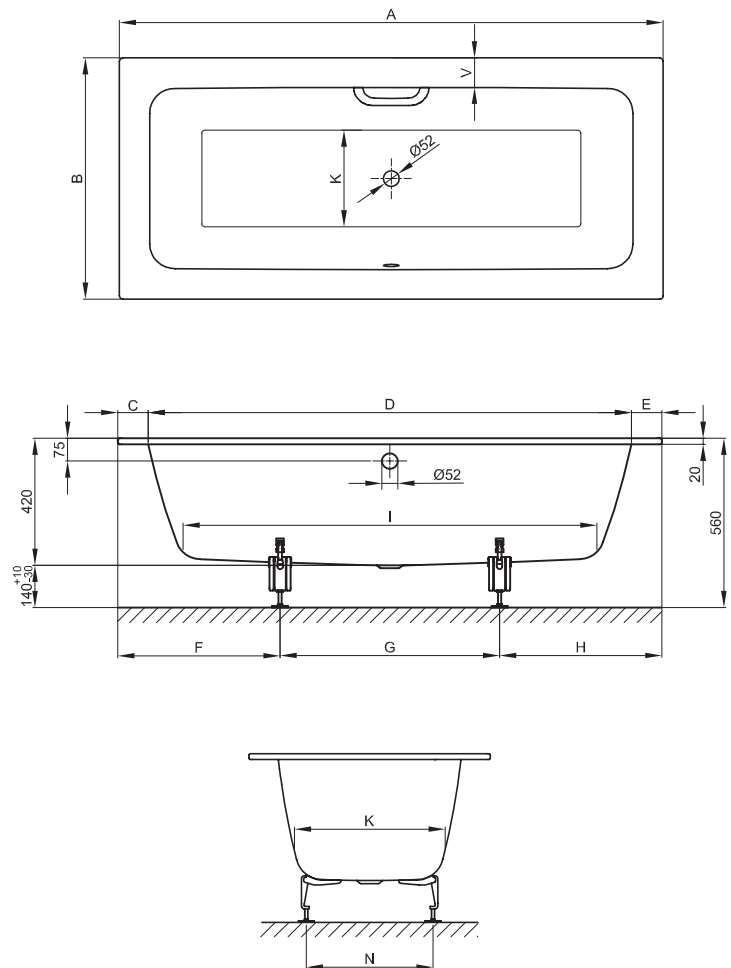

## BETTEONE

Design: Tesseraux + Partner

Abmessung	A	B	C	D	E	F	G	H	I	K	N	V	Bestell-Nr.	Nutzinhalt **
160 x 70 x 42 cm	1600	700	90	1420	90	360	880	360	1250	415	345	85	3310	100 Liter
170 x 70 x 42 cm	1700	700	90	1520	90	375	950	375	1340	415	345	90	3311	112 Liter
170 x 75 x 42 cm	1700	750	95	1510	95	375	950	375	1340	455	385	95	3312	129 Liter
180 x 80 x 42 cm	1800	800	100	1600	100	370	1060	370	1420	495	425	100	3313	158 Liter
190 x 90 x 42 cm	1900	900	105	1690	105	400	1100	400	1515	595	525	100	3314	217 Liter

Alle Angaben in mm.