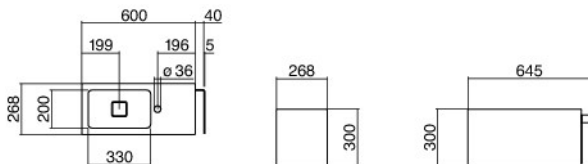

Technisches Datenblatt

Basiskomponenten

WP.XS1

Artikelnummer: 5072800000

Designpartner: Busalt Design

Eigenschaften

Artikelbezeichnung	WP.XS1
Artikelnummer	5072800000
Standardfarbe	Weiß
Ausführung	ohne Überlauf, ohne Lotionspenderbohrung, mit Hahnlochbohrung
Sonderausführung	pflegeleichte Oberfläche, antibakterielle Oberfläche
Abmessungen	645 x 268 mm
Material	Stahl , innen und außen glasiert
Nettogewicht	9,8 kg
Montage	für den Wandanschluss
Zubehör	

Ausschreibungstext

Waschplatz, 645 x 268 mm, innen und außen glasiert, Weiß, Beckenmulde links, mit Hahnlochbohrung, ohne Überlauf, inklusive Befestigungsset, inklusive Schaftventil mit Weiß glasierter Abdeckkappe