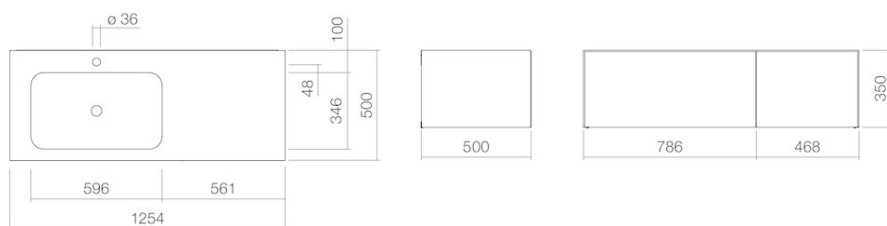

A³form

Technisches Datenblatt

Waschplätze

WP.Folio7

Artikelnummer: 5158810000

Designpartner: busalt design

Eigenschaften

Artikelbezeichnung
 Artikelnummer
 Standardfarbe
 Oberflächenvarianten

WP.Folio7
 5158810000
 Weiß / Fossilgrau
 -

Serienausführung
 Ausführungsvarianten
 Abmessungen
 Material
 Nettogewicht
 Montage
 Zubehör

mit Hahnloch, ohne Überlauf
 mit Überlauf
 1254 x 500 x 350
 Glasierter Stahl / Lack seidenmatt
 - kg
 für den Wandanschluss
 Ab- und Überlaufventil VTO.1, Facheinteilung FU.H358.1,
 Facheinteilung FU.H358.2, Tissuebox FU.TI1, Ordnungsbox
 FU.BX1, Facheinteilung FU.BX2, Ablage für Kosmetikartikel
 FU.TB1
 Optimaler Auftreffbereich ca. 130 – 165 mm ab Mitte Hahnloch.

Armaturenhinweis

Optimales Auftreffen auf der Beckenmulde bei Armaturen mit senkrechtem Auslauf (Auftrittswinkel 90°) und mit eingebautem Perlator.

Ausschreibungstext

Waschplatz rechteckig, 1254 x 500 mm, Höhe 350 mm, Beckenmulde rechteckig links, mit Hahnloch, ohne Überlauf, seitlich umlaufende Waschtischabdeckung weiß glasiert, Waschtischunterschrank grifflos mit Push-to open, zwei Vollauszüge, Möbeloberfläche Lack seidenmatt Fossilgrau, inklusive Schaftventil mit weiß glasierter Abdeckkappe, Raumparsiphon und Befestigungsset