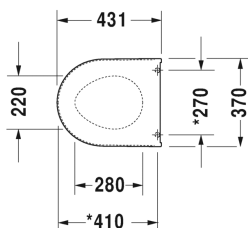

Starck 3 WC sedátko # 0063890000

WC sedátko	Rozměr	Váha	Objednáací číslo
závěsy ušlechtilá ocel, odnímatelné, se sklápěcí automatikou			
Barvy			
00 Bílá			
Varianta			
		2,400 kg	0063890000
Vhodné produkty			
Stojící kombinační klozet klozet s hlubokým splachováním, pro připojení splachovací nádrže (bez splachovací nádrže), včetně upevnění, odpad svislý, EWL třída 2, 360 x 655 mm	360 x 655 mm		012601
Stojící kombinační klozet klozet s hlubokým splachováním, pro připojení splachovací nádrže (bez splachovací nádrže), včetně upevnění, odpad vodorovný, 360 x 655 mm	360 x 655 mm		012609
Stojící kombinační klozet pro připojení splachovací nádrže (bez splachovací nádrže), klozet s hlubokým splachováním, včetně upevnění, 360 x 655 mm	360 x 655 mm		012809
Stojící klozet pro nezávislý přítok vody, klozet s hlubokým splachováním, včetně upevnění, odpad vodorovný, EWL třída 2, 6,0 l, 360 x 560 mm	360 x 560 mm		012409
Závěsný klozet klozet s hlubokým splachováním, EWL třída 1, 360 x 540 mm	360 x 540 mm		220009
Závěsný klozet ploché splachování, EWL třída 2, 360 x 540 mm	360 x 540 mm		220109
Závěsný klozet Compact klozet s hlubokým splachováním, EWL třída 2, 360 x 485 mm	360 x 485 mm		220209
Závěsný klozet Comfort klozet s hlubokým splachováním, sedací výška + 50 mm, EWL třída 2, 360 x 545 mm	360 x 545 mm		221509
Závěsný klozet rozestup upevnění 230 mm, klozet s hlubokým splachováním, EWL třída 2, 360 x 540 mm	360 x 540 mm		220609
Závěsný klozet klozet s hlubokým splachováním, včetně upevnění Durafix, EWL třída 1, 360 x 540 mm	360 x 540 mm		222509
Závěsný klozet Compact klozet s hlubokým splachováním, včetně upevnění Durafix, EWL třída 1, 360 x 485 mm	360 x 485 mm		222709

Starck 3 WC sedátko # 0063890000

Závěsné WC Duravit Rimless® rimless, klozet s hlubokým splachováním, včetně upevnění Durafix, EWL třída 1, 360 x 540 mm

252709

Na všech výkresech jsou uvedeny všechny potřebné rozměry (mm), které podléhají běžným tolerancím. Přesné rozměry lze zjistit pouze přímo na výrobku.