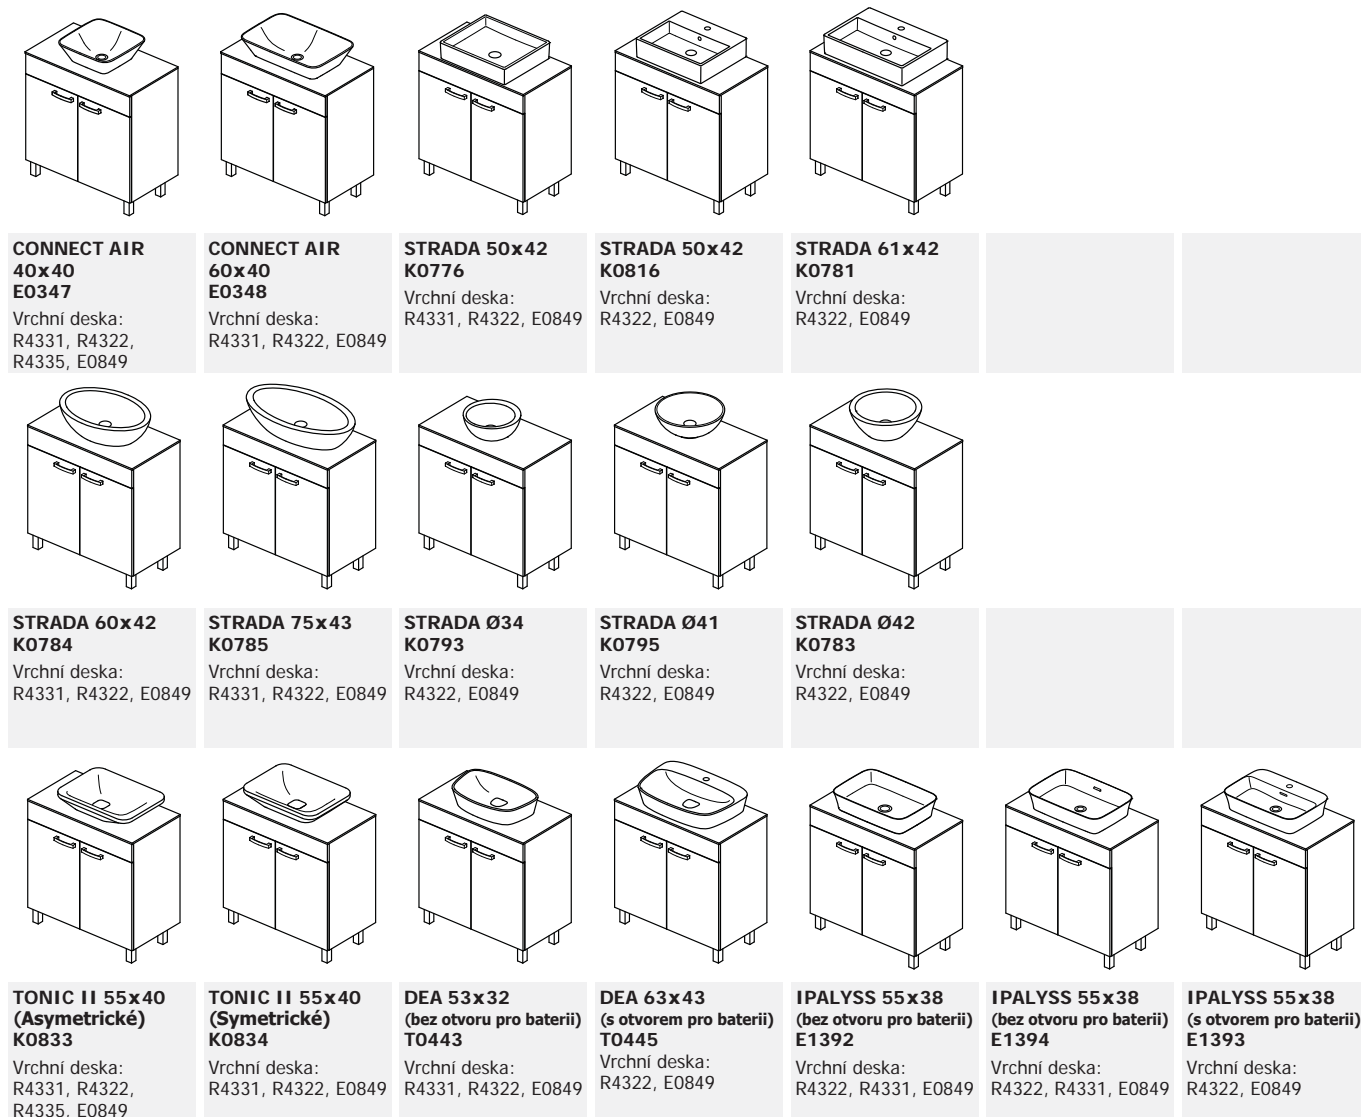

Tempo 80

E3241

**VRCHNÍ DESKY – DETAILS**

- R4331** Skleněná deska s výřezem, bez otvoru pro baterii (Tonic II)
- R4335** Skleněná deska s výřezem, s otvorem pro baterii (Tonic II)
- R4322** Dřevěná deska bez výřezu (Tonic II)
- E0849** Dřevěná deska bez výřezu (Connect Air)

**NÁBYTKOVÁ UMYVADLA**

**TEMPO 80**  
E0669

**CONNECT AIR 80**  
E0279

**TESI 80**  
T3509

**TONIC II 80**  
K0839

**UMYVADLA NA DESKU**

**CONNECT AIR**  
40x40  
E0347

Vrchní deska:  
R4331, R4322,  
R4335, E0849