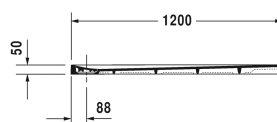

**Stonetto Sprchová vanička # 720168380000000 /
720168680000000 / 720168180000000**

|< 1200 mm >|

Sprchová vanička	Rozměr	Váha	Objednací číslo
obdélník, DuraSolid® Q, 50 mm			
Barvy			
18 Concrete grey 38 Bílá 68 Antracitová matná			
Varianta			
Sprchová vanička	1200 x 1000 mm	37,000 kg	720168380000000
Sprchová vanička	1200 x 1000 mm	37,000 kg	720168680000000
Sprchová vanička	1200 x 1000 mm	37,000 kg	720168180000000
Příslušenství pro sprchové vaničky			
Pomoc pro obezdění ****			792805
Protihluková sada pro zápustné vaničky ***			791372
Těsnící set pro zápustnou vestavbu			792803
Nosič vaničky pro # 720167 - 720168 und # 720170 - 720171 Stonetto sprchové vaničky			792411
Odpad sprchové vaničky odpad svislý			790269
Odpad sprchové vaničky odpad vodorovný			790263
Odpad sprchové vaničky pro Stonetto sprchové vaničky, odpad vodorovný, pro instalaci s nožičkami nebo vanovým nosičem, **			791243
Těsnění k vaně pro zvukovou izolaci, délka: 3300 mm, Šířka: 70 mm			790126
Nožičky sprchové vaničky pro vyvýšenou konstrukci podlahy, *			790173
Nohy pro Stonetto sprchové vaničky, pro sprchovou vaničku 1200 x 1000 mm			791107

Na všech výkresech jsou uvedeny všechny potřebné rozměry (mm), které podléhají běžným tolerancím. Přesné rozměry lze zjistit pouze přímo na výrobku.