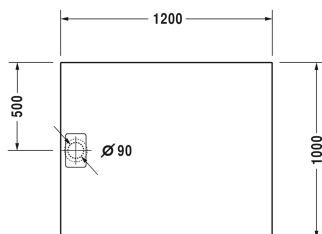

**Stonetto Sprchová vanička # 720168380000000 /
720168680000000 / 720168180000000**

|< 1200 mm >|

Sprchová vanička	Rozměr	Váha	Objednací číslo
obdélník, DuraSolid® Q, 50 mm			
Barvy			
18 Concrete grey 38 Bílá 68 Antracitová matná			
Varianta			
Sprchová vanička	1200 x 1000 mm	37,000 kg	720168380000000
Sprchová vanička	1200 x 1000 mm	37,000 kg	720168680000000
Sprchová vanička	1200 x 1000 mm	37,000 kg	720168180000000
Příslušenství pro sprchové vaničky			
Pomoc pro obezdění ****			792805
Protihluková sada pro zápustné vaničky ***			791372
Těsnící set pro zápustnou vestavbu			792803
Nosič vaničky pro # 720167 - 720168 und # 720170 - 720171 Stonetto sprchové vaničky			792411
Odpad sprchové vaničky odpad svislý			790269
Odpad sprchové vaničky odpad vodorovný			790263
Odpad sprchové vaničky pro Stonetto sprchové vaničky, odpad vodorovný, pro instalaci s nožičkami nebo vanovým nosičem, **			791243
Těsnění k vaně pro zvukovou izolaci, délka: 3300 mm, Šířka: 70 mm			790126
Nožičky sprchové vaničky pro vyvýšenou konstrukci podlahy, *			790173
Nohy pro Stonetto sprchové vaničky, pro sprchovou vaničku 1200 x 1000 mm			791107

Na všech výkresech jsou uvedeny všechny potřebné rozměry (mm), které podléhají běžným tolerancím. Přesné rozměry lze zjistit pouze přímo na výrobku.