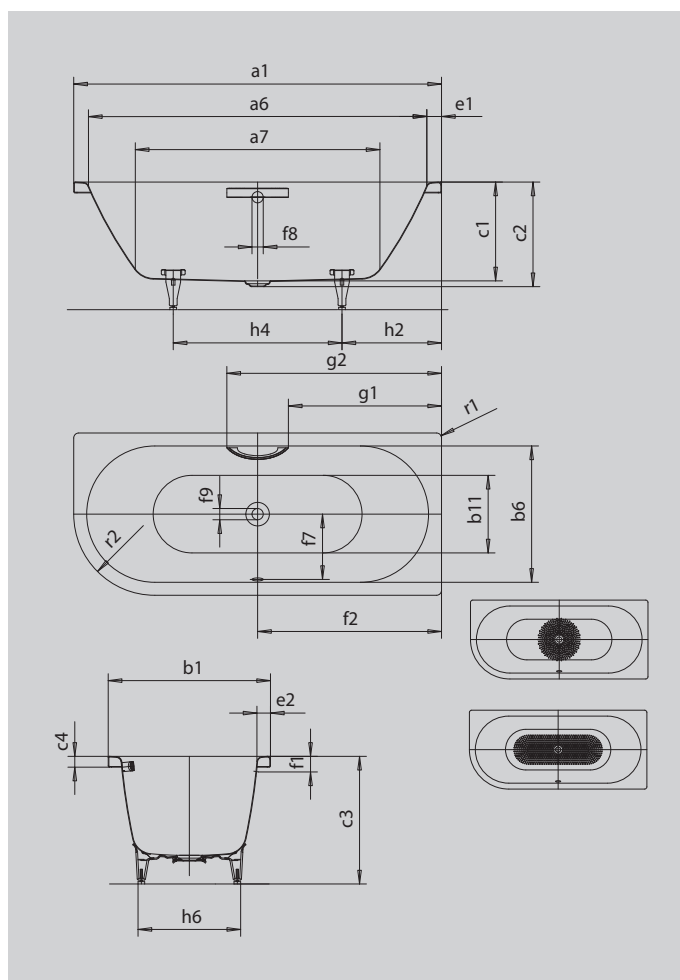

CENTRO DUO 1 LEVÁ

- vana se vyznačuje puristickou jednoduchostí a strohou elegancí
- smaltovaný kryt odtoku, integrovaný do dna vany, smaltovaná krytka ovládání (v nabídce také s napouštěním přepadem)
- koupání ve dvou: dvě identické zádové opěrky a středový odpad
- ze smaltované oceli KALDEWEI

Ilustrační obrázek

MADLO DECENTNÍ OPULENCE

Model		129
Vnější délka	a_1	1700 mm
Vnitřní délka (nahore)	a_6	1580 mm
Vnitřní délka (dole)	a_7	1130 mm
Vnější šířka	b_1	750 mm
Vnitřní šířka (nahore)	b_6	630 mm
Vnitřní šířka (dole)	b_{11}	510 mm
Vnitřní hloubka	c_1	460 mm
Hloubka včetně odtokového otvoru	c_2	485 mm
Výška s nohama	c_3	605 - 640 mm
Výška okraje	c_4	50 mm
Šířka okraje v nohách; šířka podélného okraje	$e_1; e_2$	60; 60 mm
Vzdálenost horní hrany od středu přepadového otvoru	f_1	70 mm
Vzdálenost okraje vany od středu odtokového otvoru	f_2	850 mm
Vzdálenost středu odtokového otvoru a přepadového otvoru	f_7	307 mm
Průměr přepadového otvoru	f_8	Ø 52 mm
Průměr odtokového otvoru	f_9	Ø 52 mm
Vzdálenost od okraje vany (v nohách) od bližšího konce madla	g_1	708 mm
Vzdálenost okraje vany (v nohách) od vzdálenějšího konce madla	g_2	992 mm
Vzdálenost okraje vany na straně noh od středu noh	h_2	560 mm
Vzdálenost mezi nohama	h_4	580 mm
Max. šířka noh	h_6	465 mm
Vnější poloměr	r_1	23 mm
Vnější poloměr	r_2	375 mm
Užitečný objem		156 l
Čistá hmotnost		53 kg
Vanové nohy		5030
Antislip průměr		Ø 435 mm
Celoplošný antislip		900 x 300 mm