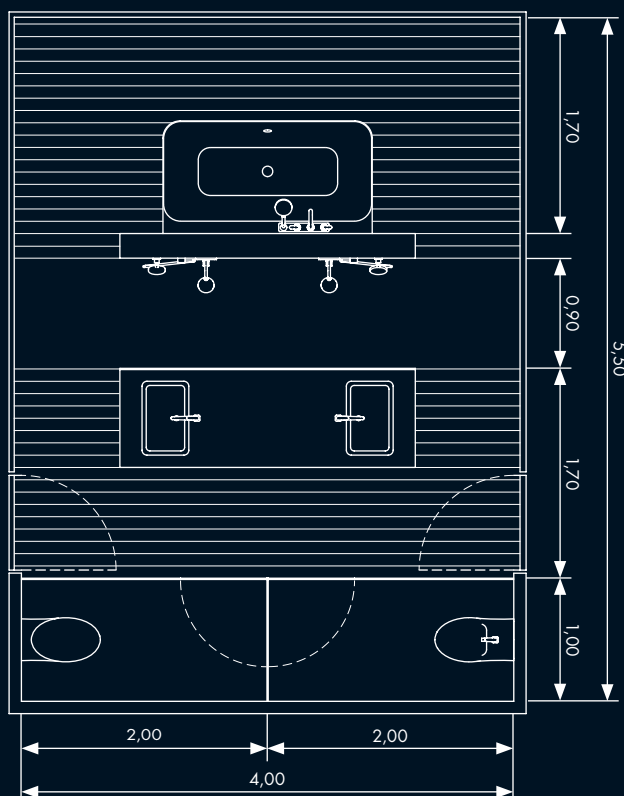

1
20 m²

Všechny rozměry v m

Materiály

Umyvadlo

Nábytek Flexform Infinity s nasazenou krycí deskou a s umyvadly na desku Vero od firmy Duravit.

Podlaha

Parkety z masivního dřeva kaštanovníku, položeny bez spár, s vodotěsně uzavřeným povrchem. Hliníkovými profily ve tvaru U, otevřenými směrem nahoru, odsazeno od úseku sprchy. V mokrému úseku panely Grigio argento, povrch opískován (od Grassi 1880 s.p.a.), dlážděny na vazbu, nevyspárovány, podklad s náležitě uzavřeným povrchem.

Stěny

Ucelené stěny s lomenou bílou omítkou (NCS S 1002-Y). Celoskleněné dveře a přepážky z bezpečnostního lepeného skla v úseku WC/bidetu a sprchy, bez rámu, upevněny mezi podlahou a zavěšeným podhledem. Okenní průčelí ze skla.

Světlo

Světlé přirozené světelné ladění zásluhou velkých okenních ploch, které mohou být zastíněny žaluziemi a závěsy. Lineární vestavěná světla s regulátorem světlosti podél závěsových lišt podtrhují toto světelné ladění.

Různé

Zavěšené WC a bidet Architec od firmy Duravit – odtoková drážka podél sprchové stěny, na úrovni s podlahou – svítidlo Spider od firmy Fenizia Design – kožené křeslo Mart od firmy B&B Italia – přistavné stolky Lens a SMTT od firmy B&B Italia – koberec Tulu od firmy Altai, Miláno – závěsy z hedvábí.

Axor Citterio M produkty

Umyvadlo

2 x Páková baterie pro umyvadlové mísy # 34120000

Bidet

1 x Páková bidetová baterie # 34210000

Sprcha

2 x Termostat pod omítku # 34715000
2 x iBox universal # 01800180
4 x Zavírací ventil pod omítku # 34960000
4 x Základní těleso s vřetenem DN15 # 15973180
2 x Horní sprcha # 34610000
2 x Destička na stěnu pro horní sprchu # 34612000
2 x Sprchové rameno pro horní sprchu # 27412000
2 x Fixfit připojení sprchy # 27451000
2 x Porter # 39525000
2 x Raindance S 120 Air 3 jet - ruční sprcha # 28514000
2 x isiflex sprchová hadice 1,60 m # 28276000

Vany

1 x Vana, verze ke stěně, bez desky # 39957000
1 x Čtyřotvorová vanová baterie s destičkou, pro montáž na okraj vany # 34445000
1 x Základní těleso pro 4-otvor. armaturu na okraj vany # 13444180
1 x Flexaplus - kompl. sada # 58155000

K tomu vhodné koupelnové doplňky z kolekce Axor Citterio.