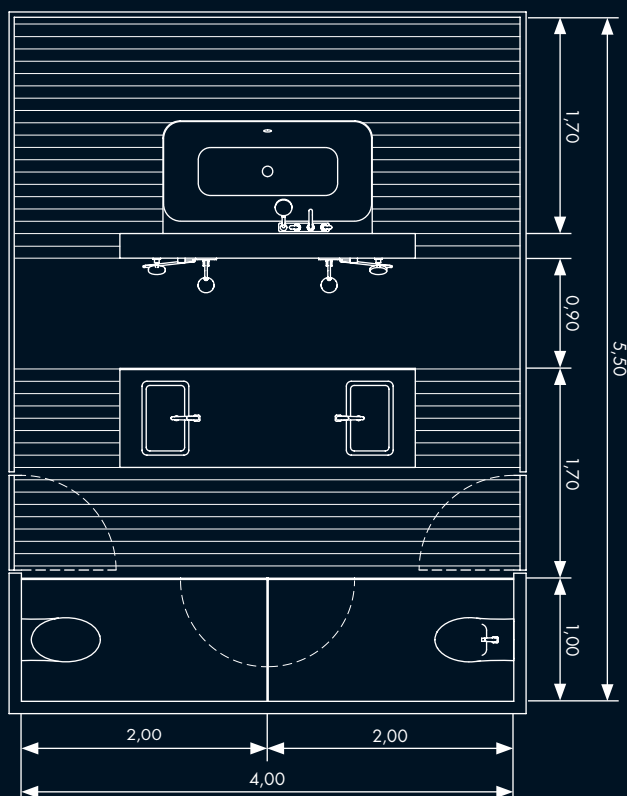

1
20 m²

Všechny rozměry v m

Materiály

Umyvadlo

Nábytek Flexform Infinity s nasazenou krycí deskou a s umyvadly na desku Vero od firmy Duravit.

Podlaha

Parkety z masivního dřeva kaštanovníku, položeny bez spár, s vodotěsně uzavřeným povrchem. Hliníkovými profily ve tvaru U, otevřenými směrem nahoru, odsazeno od úseku sprchy. V mokrému úseku panely Grigio argento, povrch opískován (od Grassi 1880 s.p.a.), dlážděny na vazbu, nevyspárovány, podklad s náležitě uzavřeným povrchem.

Stěny

Ucelené stěny s lomenou bílou omítkou (NCS S 1002-Y). Celoskleněné dveře a přepážky z bezpečnostního lepeného skla v úseku WC/bidetů a sprchy, bez rámu, upevněny mezi podlahou a zavěšeným podhledem. Okenní průčelí ze skla.

Světlo

Světlé přirozené světelné ladění zásluhou velkých okenních ploch, které mohou být zastíněny žaluziemi a závěsy. Lineární vestavná světla s regulátorem světlosti podél závěsových lišt podtrhují toto světelné ladění.

Různé

Zavěšené WC a bidet Architec od firmy Duravit – odtoková drážka podél sprchové stěny, na úrovni s podlahou – svítidlo Spider od firmy Fenizia Design – kožené křeslo Mart od firmy B&B Italia – přistavné stoly Lens a SMTT od firmy B&B Italia – koberec Tulu od firmy Altai, Miláno – závěsy z hedvábí.

Axor Citterio M produkty

Umyvadlo

2 x Páková baterie pro umyvadlové mísy # 34120000

Bidet

1 x Páková bidetová baterie # 34210000

Sprcha

2 x Termostat pod omítku # 34715000
2 x iBox universal # 01800180
4 x Zavírací ventil pod omítku # 34960000
4 x Základní těleso s vřetenem DN15 # 15973180
2 x Horní sprcha # 34610000
2 x Destička na stěnu pro horní sprchu # 34612000
2 x Sprchové rameno pro horní sprchu # 27412000
2 x Fixfit připojení sprchy # 27451000
2 x Porter # 39525000
2 x Raindance S 120 Air 3 jet - ruční sprcha # 28514000
2 x isiflex sprchová hadice 1,60 m # 28276000

Vany

1 x Vana, verze ke stěně, bez desky # 39957000
1 x Čtyřotvorová vanová baterie s destičkou, pro montáž na okraj vany # 34445000
1 x Základní těleso pro 4-otvor. armaturu na okraj vany # 13444180
1 x Flexaplus - kompl. sada # 58155000

K tomu vhodné koupelnové doplňky z kolekce Axor Citterio.