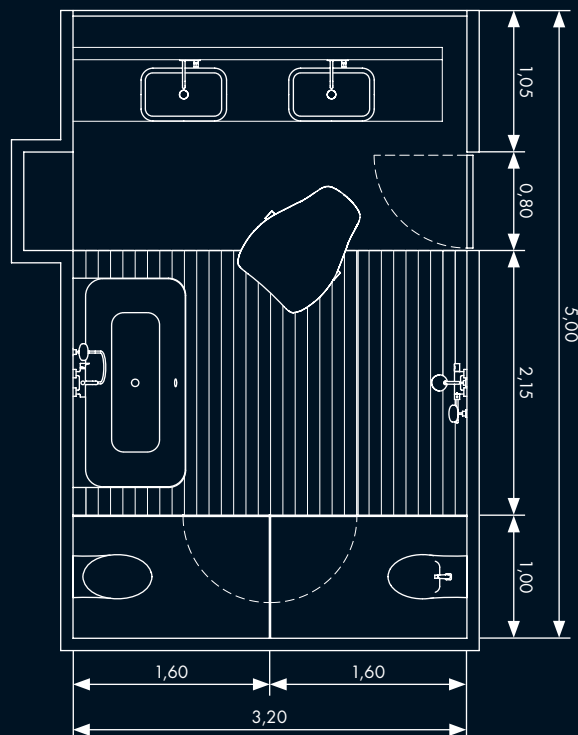

2

16 m²

Všechny rozměry v m

Materiály

Umyvadlo

Podstavec umyvadla a nasazená stěnová deska z dýhovaných panelů (dýha Alpi Lignum GRAF TBT 2R 557/00/Y12), vodovzdorně ošetřena. Umyvadlo na desku Emani od firmy Keramag, odtok s pochromovanou odtokovou trubicí. Sifon a přívod integrovány ve spodní konstrukci.

Podlaha

Dýha (dýha Alpi Lignum GRAF TBT 2R 557/00/Y12) položená na podlahovém panelu, s drážkováním vzhledu palubek. V úseku sprchy vytvářována jako rošt a namontována na odtokový systém v úrovni podlahy. (např. Illbruck BF). (Dbejte na vodotěsný nosný panel a odpovídající uzavření povrchu). V úseku umyvadla položeny dlaždice série Pietratec Silver Gres Lux od firmy Cotto D'Este Antica Ceramica d'Arte S.p.A., v polovazbě bez podlahových lišt.

Stěny

Obklady série Pietratec Silver Gres Lux od firmy Cotto D'Este Antica Ceramica d'Arte S.p.A., položeny v polovazbě. Skleněná přepážka a dveře bez rámu z bezpečnostního lepeného skla v úseku WC/bidetu a sprchy, upevněny mezi podlahou a stropem.

Světlo

Difúzní světlé světelné ladění zásluhou velkých okenních ploch. Možnost umělého osvětlení prostřednictvím nepřímého světla na stěnové desce umyvadlového stolu. Bodové akcenty teplého světla zásluhou vestavěných halogenových zářivek na úrovni okolní plochy.

Různé

Regál Flexform Infinity integrován do výklenku ve stěně, zavěšené WC a bidet Emani od firmy Keramag – kožené křeslo Mart od firmy. B&B Italia.

Axor Citterio M produkty

Umyvadlo

- 2 x Páková umyv. baterie pod omítku s dlouhým výtokem a destičkou # 34115000
- 2 x Základní těleso pro podomítkovou umyvadlovou baterii # 34111180

Bidet

- 1 x Páková bidetová baterie # 34210000

Sprcha

- 1 x Showerpipe s termostatem # 34630000

Vany

- 1 x Vana, verze ke stěně, bez desky # 39957000
- 1 x Páková vanová baterie pro upevnění na stěnu # 34420000
- 1 x Porter # 39525000
- 1 x Raindance S 120 Air 3jet / ruční sprcha # 28514000
- 1 x Isiflex - sprch. hadice 1,25 m # 28272000
- 1 x Flexaplust S - kompl. sada # 58155000

K tomu vhodné koupelnové doplňky z kolekce Axor Citterio.