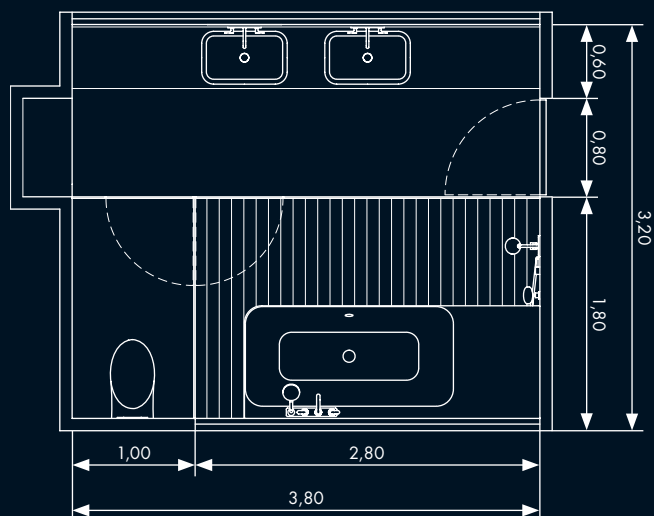

3

12 m²

Všechny rozměry v m

Materiály

Umyvadlo

Podstavec umyvadla a nasazená stěnová deska z masivního kaštanovníku, vodovzdorně ošetřená. Umyvadla na desku Memento od firmy Villeroy & Boch. Odtok pochromovanou odtokovou trubkou, sifon a přívod integrovány ve spodní konstrukci.

Podlaha

Kamenné desky z jurského mramoru, ořechově hnědé, povrch opískován, položeny v polovazbě. V úseku vany a sprchy palubky z masivního dřeva kaštanovníku, položeny bez spár. Odtok odtokovou drážkou v úrovni podlahy podél stěny sprchy.

Stěny

Kamenné desky z jurského mramoru, ořechově hnědé, povrch opískován, položeny v polovazbě. Velký vanový/sprchový úsek oddělen celoskleněnými prvky bez rámu.

Světlo

Difúzní světlé světelné ladění zásluhou velkých okenních ploch. Možnost umělého osvětlení prostřednictvím nepřímého světla na stěnové desce umyvadlového stolu a rovněž na přední stěně vany. Bodové akcenty teplého světla zásluhou vestavěných halogenových zářivek na úrovni okolní plochy.

Různé

Regál Flexform Infinity integrován do výklenku ve stěně, zavěšené WC Lifetime od firmy Villeroy & Boch - nasazená zrcadla bez rámu, nalepená na nosné desce.

Axor Citterio M produkty

Umyvadlo

- 2 x 3-otvor. umyv. podom. armatura na stěnu s dlouhým výtokem a destičkou # 34316000
- 2 x Základní těleso pro 3-otvor. umyv. podom. armaturu na stěnu # 10303180
- 2 x Flowstar Designsifon # 52100000

Sprcha

- 1 x Termostat s uzavíracím a přepínacím ventilem pod omítku # 34725000
- 1 x iBox universal # 01800180
- 1 x Horní sprcha # 34610000
- 1 x Destička na stěnu pro horní sprchu # 34612000
- 1 x sprchové rameno pro horní sprchu # 27412000
- 1 x Fixfit - připojení hadice # 27451000
- 1 x Porter # 39525000
- 1 x Rairdance S 120 Air 3jet - ruční sprcha # 28514000
- 1 x Isiflex - sprchová hadice 1,60 m # 28276000

Vany

- 1 x Vana, verze ke stěně, bez desky # 39957000
- 1 x Čtyřotvorová vanová baterie s destičkou, pro montáž na okraj vany # 34445000
- 1 x Základní těleso pro 4-otvor. armaturu na okraj vany # 13444180
- 1 x Flexaplus S - kompl. sada # 58155000

K tomu vhodné koupelnové doplňky z kolekce Axor Citterio.