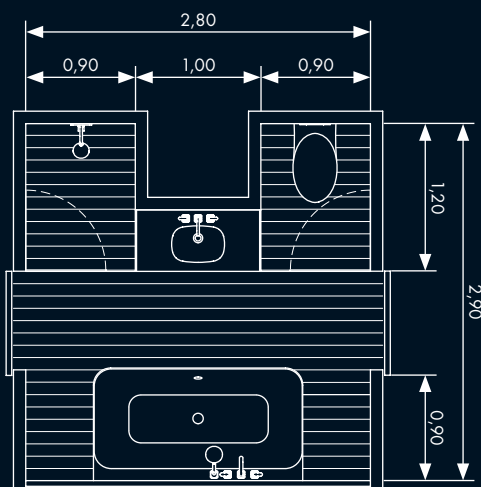

K tomu vhodné koupelnové doplňky z kolekce Axor Citterio.

4

8 m²

Všechny rozměry v m

Materiály

Umyvadlo

Podstavec umyvadla obložen porceláno-keramickými deskami Laminate Porcelain slab Progetto Collection, L025 Sabbia od firmy Laminam. Zápustné umyvadlo Architec od firmy Duravit integrováno v konstrukci.