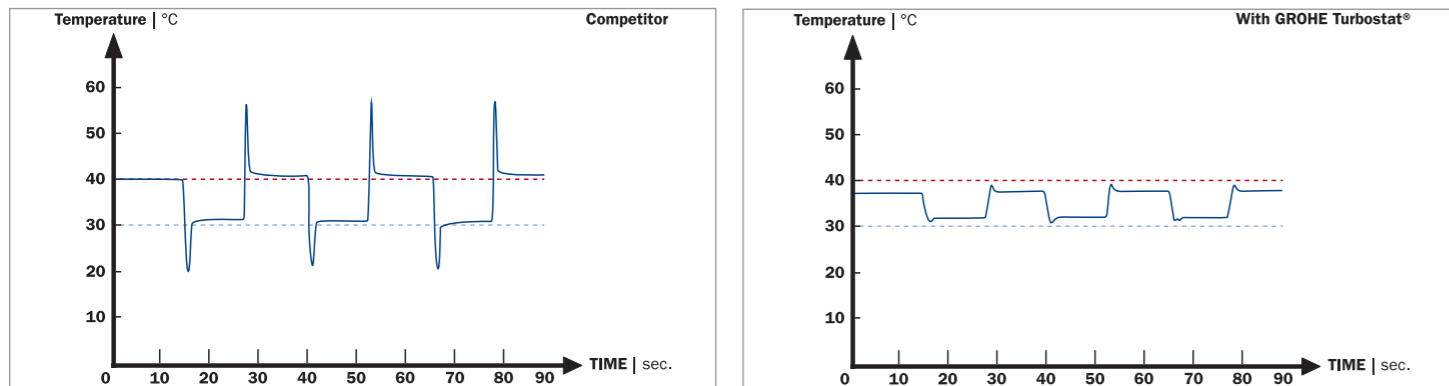

VŽDY TÁ SPRÁVNÁ TEPLOTA RÝCHLE & PRESNÉ - GROHE TURBOSTAT®

GROHE TurboStat® je osvedčená technológia GROHE, ktorá leží v srdci novej termostatickej batérie. Zaisťuje požadovanú teplotu vody, ktorá je dosiahnutá veľmi presne a čo je najdôležitejšie - reaguje okamžite pri poklese tlaku tak, aby sa zabránilo nebezpečenstvu obarenia.

Kubické rukoväte sa ľahko používajú, a to aj vtedy, keď máte namydlené ruky. Všetky termostatické batérie sú nastavené na 38°C a majú bezpečnostné tlačidlo SafeStop, aby sa zabránilo obareniu.

GROHE
TurboStat®

PERFEKTNÁ KONTROLA VODY NOVINKA

50% úspora, 100% pôžitok. S eko-voľbami začlenenými do všetkých produktov Grohtherm cube si môžete vždy vychutnať osviežujúcu sprchu a relaxačný kúpeľ s tým správnym množstvom vody.

GROHE eco aquadimmer umožňuje jednoduché prepínanie medzi ručnou sprchou a hlavovou sprchou, alebo vaňovou výpusťou, zatiaľ čo integrované ovládanie EcoButton umožňuje úsporu vody bez námahy.

Krásny vodopád XL naplní vašu vaňu oveľa rýchlejšie, takže si môžete vychutnať relaxačný kúpeľ o niečo skôr. GROHE, váš dokonale riadený prietok vody.