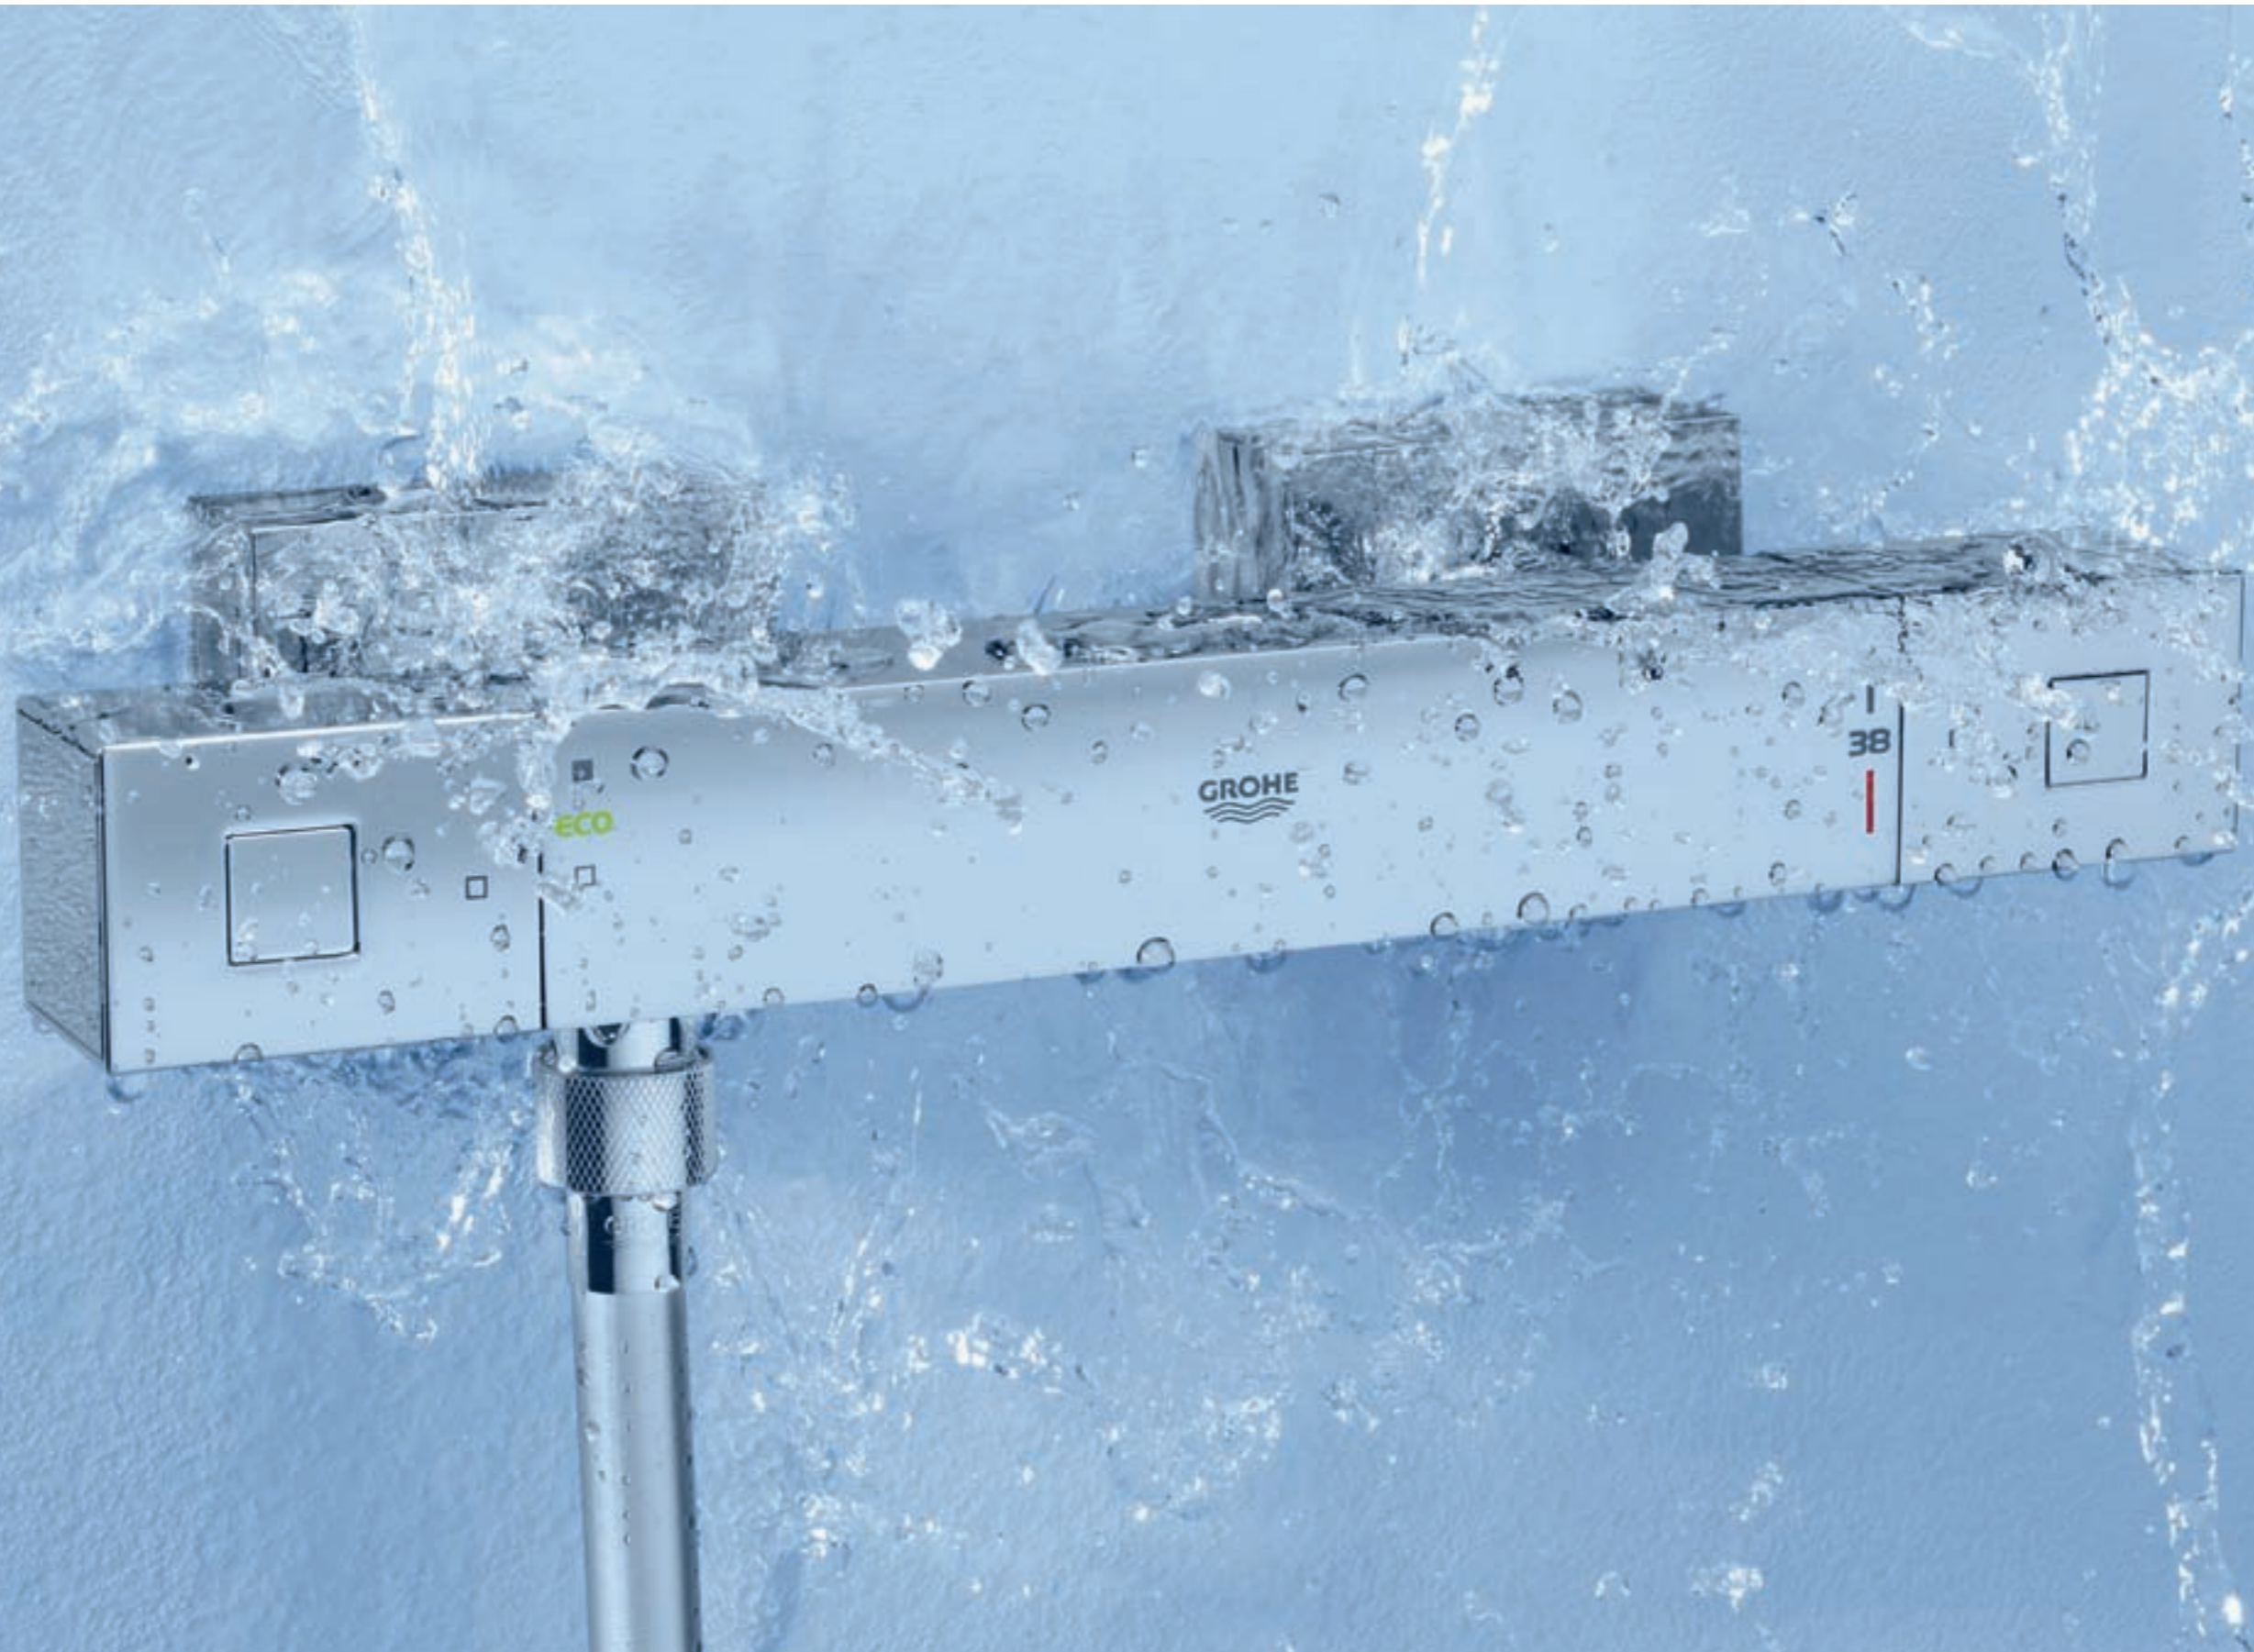

GROHTHERM CUBE KRÁSA & INTELIGENCIA

Kráska. Nový minimalistický termostat série Grohtherm Cube nastavuje nový štandard v 100% štvorcovom dizajne uvedený do súladu s návrhmi potrieb dnešných kozmopolitných mužov a žien. Grohtherm Cube ponúka ostré hrany a geometrický štýl za prijateľnú cenu.

Inteligencia. Grohtherm Cube je vybavený najmodernejšou precízne vypracovanou kartušou, naším GROHE TurboStat® motorom. Zvýšením citlivosti termočlánku reagujú naše batérie na zmeny tlaku vody dvakrát rýchlejšie než predtým, čo má za následok bezpečnejšie a pohodlnejšie kúpanie a sprchovanie.