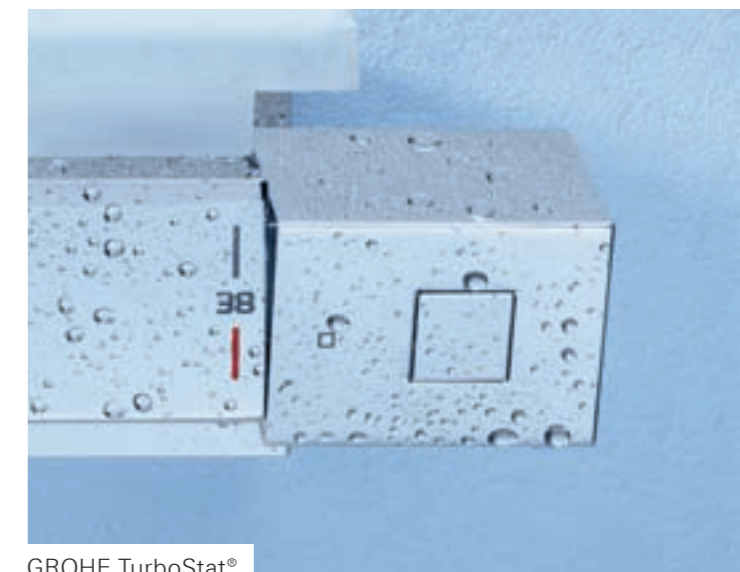

GROHE TurboStat®