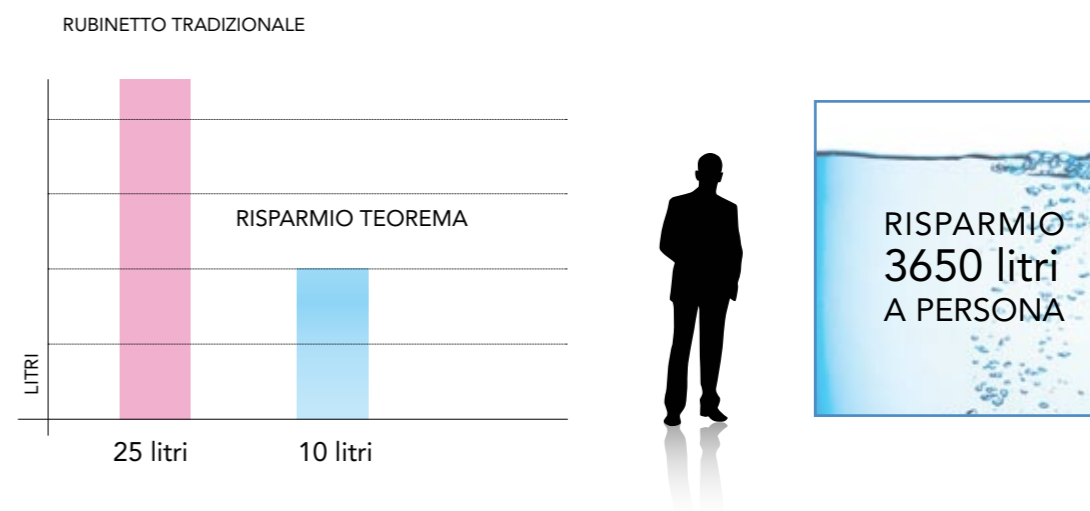

Con strumenti e tecnologie funzionali specificamente studiati da TeoLab, il suo staff di professionisti qualificati, Teorema consente grande risparmio e massimo rispetto ambientale, contribuendo a un sfruttamento dell'acqua socialmente responsabile ed eco-sostenibile.

È la Water Saving Philosophy, la filosofia aziendale eco-oriented che Teorema ha deciso di abbracciare come punto fermo del proprio sistema produttivo.

40% DI RISPARMIO QUOTIDIANO

Incredibile? Eppure è vero. Con i suoi nuovi modelli, la tecnologia Teorema consente un risparmio di 10 litri d'acqua pro capite al giorno (sui 25 litri di erogazione media con un rubinetto tradizionale). Una soluzione che comporta un risparmio totale di 3650 litri circa all'anno per persona.