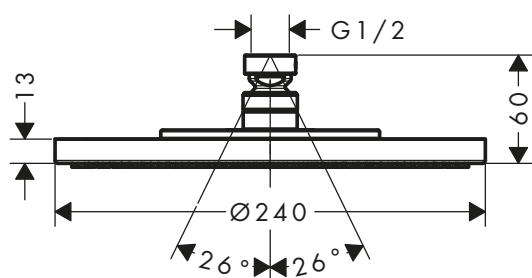

Talířová horní sprcha 240 1jet

Vlastnosti

/ velikost sprchové hlavice: 240 mm

/ typ proudu: RainAir

/ kulový kloub: nastavitelný úhel horní sprchy

/ materiál disku vodních proudů: kov

/ maximální průtokové množství při 3 barech:
19 l/min

/ průtok při proudu RainAir (při 0,3 MPa): 19 l/min

/ minimální průtokový tlak: 1,5 barů

/ při čištění lze pohledový díl horní sprchy sejmout

/ montáž: strop nebo stěna

/ spojovací závit G $\frac{1}{2}$

/ Rozměr přívodů: DN15

/ vhodné pro průtokový ohřivač

Techniky

Druhy proudů

Certifikáty/prohlášení

Povrch	Obj.č.	EUR
chrom	28494000	727,70
kartáčovaný bronz	28494140	1.091,50
kartáčovaný černý chrom	28494340	1.091,50
kartáčovaný nikl	28494820	1.091,50
leštěný vzhled zlata	28494990	1.091,50
AXOR FinishPlus*	28494XXX	XXX

⚠ k instalaci nutné (vyberte položku):

Sprchové rameno 390 mm

Přívod od stropu 100 mm

Přívod od stropu 300 mm

Povrch	Obj.č.	EUR
chrom	26431000	339,30
kartáčovaný bronz	26431140	508,90
kartáčovaný černý chrom	26431340	508,90
kartáčovaný nikl	26431820	508,90
leštěný vzhled zlata	26431990	508,90
AXOR FinishPlus*	26431XXX	XXX
chrom	26432000	203,60
kartáčovaný bronz	26432140	305,40
kartáčovaný černý chrom	26432340	305,40
kartáčovaný nikl	26432820	305,40
leštěný vzhled zlata	26432990	305,40
AXOR FinishPlus*	26432XXX	XXX
chrom	26433000	271,30
kartáčovaný bronz	26433140	407,00
kartáčovaný černý chrom	26433340	407,00
kartáčovaný nikl	26433820	407,00
leštěný vzhled zlata	26433990	407,00
AXOR FinishPlus*	26433XXX	XXX