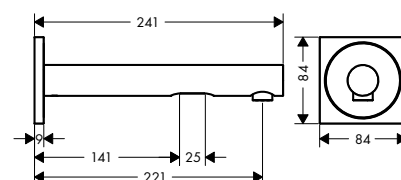

AXOR Uno Elektronické umyvadlové baterie pro podomítkovou instalaci, nástěnná montáž

Vlastnosti všech variant

/ typ proudu: laminární proud
/ maximální průtokové množství při 3 barech: 5 l/min
/ teplota nastavitelná pomocí základního tělesa
/ technika infračerveného senzoru
/ automatické nastavení prostředí infračerveného senzoru
/ nastavitelný optický dosah infračerveného senzoru (5 nastavení)

/ připojení na síť 230 V / 50 Hz
/ možnost aktivace hygienického propláchnutí (automatický průtok vody)
/ četnost hygienického propláchnutí: 24 h
/ doba hygienického propláchnutí: 10 s
/ možnost aktivace trvalého propláchnutí (jednorázový průtok vody po dobu 180 sekund, vhodné pro tepelnou dezinfekci)

/ režim čištění: ruční zastavení vody pro čištění umyvadla
/ filtr nečistot v připojovací hadici
/ pro ideální funkci dodržujte minimální vzdálenost 140 mm od středu perlátoru k zadnímu okraji umyvadla

161

221

Udržitelnost

Techniky

Certifikáty/prohlášení

Přehled dalších variant

	Vyložení (mm)	Povrch	Obj.č.	EUR
	161	chrom	45110000	1.125,40
		kartáčovaný černý chrom	45110340	1.688,10
		kartáčovaný nikl	45110820	1.688,10
		AXOR FinishPlus*	45110XXX	XXX
	221	chrom	45111000	1.141,80
		kartáčovaný černý chrom	45111340	1.712,80
		kartáčovaný nikl	45111820	1.712,80
		AXOR FinishPlus*	45111XXX	XXX

! k instalaci nutné:		Obj.č.	EUR
	Základní těleso elektronické umyvadlové baterie pod omítku, pro nástěnnou montáž	16180180	394,90

volitelné doplňky:		Obj.č.	EUR
	Prodloužení 25 mm pro základní těleso elektronické umyvadlové baterie pro nástěnnou montáž	13594000	108,00