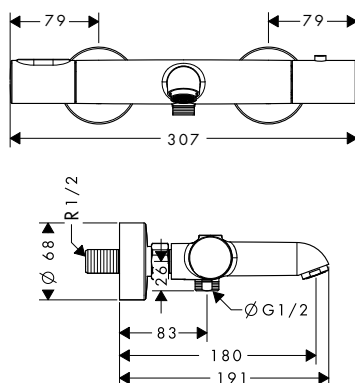

Udržitelnost

Techniky

Povrch	Obj.č.	EUR
chrom	34435000	627,70
AXOR FinishPlus*	34435XXX	XXX