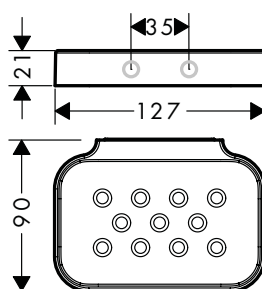

Povrch	Obj.č.	EUR
chrom	42805000	118,90
matná černá	42805670	166,30
matná bílá	42805700	166,30
AXOR FinishPlus*	42805XXX	XXX

AXOR Universal Circular dávkovač tekutého mýdla

Vlastnosti

/ pro zavěšení na stěnu
/ materiál nádoby: kov
/ kapacita náplně 300 ml

/ dávkování po 2 ml
/ s upevňovacím materiálem
/ rozteč otvorů: 3,5 mm

/ průměr vrtaného otvoru: 6 mm