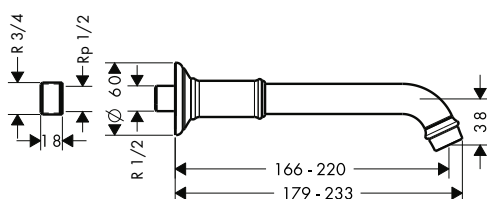

Vanové baterie se dvěma rukojeťmi volně stojící na podlaze

k instalaci nutné:		Obj.č.	EUR
	AXOR Montreux Základní těleso pro vanovou baterii se dvěma ovládacími prvky, volně stojící na podlaze	16549180	1.063,10
volitelné doplňky:		Obj.č.	EUR
	Těsnění pro základní těleso baterie volně stojící na podlaze	96441000	151,20

Vanový výtok

Vlastnosti

/ způsob montáže: G $\frac{3}{4}$
/ vzdálenost výtoku: 166-220 mm

/ maximální průtokové množství při 3 barech:
20 l/min

/ typ proudu: normální proud

Techniky

Povrch	Obj.č.	EUR
chrom	16541000	286,40
kartáčovaný černý chrom	16541340	429,60
kartáčovaný nikl	16541820	429,60
AXOR FinishPlus*	16541XXX	XXX