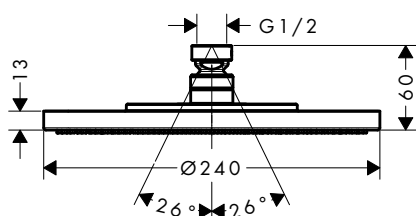

Techniky

Druhy proudu

Certifikáty/prohlášení

Povrch	Obj.č.	EUR
chrom	28494000	727,70
kartáčovaný bronz	28494140	1.091,50
kartáčovaný černý chrom	28494340	1.091,50
leštěný vzhled zlata	28494990	1.091,50
AXOR FinishPlus*	28494XXX	XXX