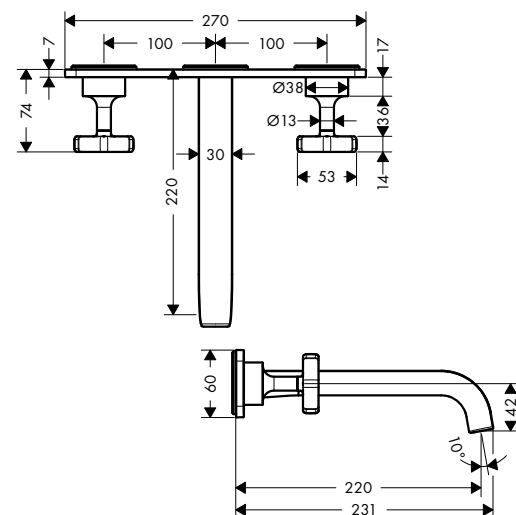

3-otvorová umyvadlová baterie 170 s rozetami a odtokovou soupravou s táhlem

volitelné doplňky:		Obj.č.	EUR
	Prodlužovací sada hadic pro 3-otvorovou umyvadlovou baterii	38959000	132,70

3-otvorové nástěnné umyvadlové baterie

Vlastnosti všech variant

/ obsahuje: 3-otvorová umyvadlová podomítková baterie, montáž na stěnu, odtoková souprava
/ vzdálenost výtoků: 220 mm
/ varianta rukojeti: kohout
/ typ proudu: laminární proud

/ maximální průtokové množství při 3 barech: 5 l/min
/ keramické ventily pro teplou a studenou vodu 180°
/ vhodné pro průtokové ohřívače vody

/ neuzavíratelná odtoková souprava
/ způsob montáže: základní těleso
/ Rozměr přívodů: DN 15
/ EU taxonomie: max. 6 l/min - podstatný přínos pro životní prostředí (SC)

s destičkou