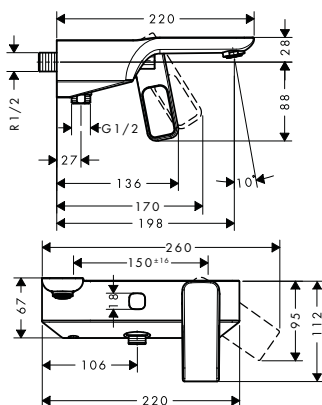

Techniky

Povrch	Obj.č.	EUR
chrom	11420000	1.370,30
AXOR FinishPlus*	11420XXX	XXX

Tento výrobek není k dispozici ve speciální povrchové úpravě leštěného a kartáčovaného černého chromu.