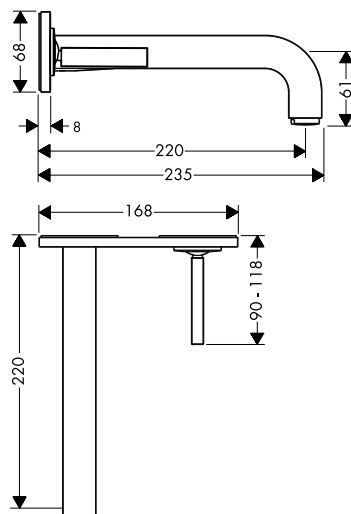

Pákové umyvadlové baterie pro montáž na stěnu, s deskou

Vlastnosti všech variant

/ obsahuje: páková umyvadlová baterie nástěnná pod omítku, odtoková souprava
/ varianta rukojeti: páková rukojeť
/ typ proudu: normální proud
/ maximální průtokové množství při 3 barech: 5 l/min

/ keramická kartuše
/ vhodné pro průtokové ohřivače vody
/ neuzavíratelná odtoková souprava
/ způsob montáže: základní těleso
/ Rozměr přívodů: DN15

/ rukojeť může být umístěna vpravo nebo vlevo, v závislosti na instalaci základního tělesa
/ EU taxonomie: max. 6 l/min - podstatný přínos pro životní prostředí (SC)

Udržitelnost

Techniky

220

Přehled dalších variant

Vzdálenost výtoku (mm)	Verze rukojeti	Varianta	Povrch	Obj.č.	EUR
160	kolík	hladký povrch	● chrom	39112000	966,20
			● kartáčovaný černý chrom	39112340	1.449,30
			● AXOR FinishPlus*	39112XXX	XXX
220	kolík	hladký povrch	● chrom	39115000	997,80
			● kartáčovaný černý chrom	39115340	1.496,80
			● AXOR FinishPlus*	39115XXX	XXX
220	páka	hladký povrch	● chrom	39119000	760,20
			● kartáčovaný černý chrom	39119340	1.140,30
			● AXOR FinishPlus*	39119XXX	XXX
220	páka	rombický brus	● chrom	39171000	831,30
			● kartáčovaný černý chrom	39171340	1.247,00
			● AXOR FinishPlus*	39171XXX	XXX

⚠ k instalaci nutné:

	Obj.č.	EUR
Základní těleso	13623180	258,00

volitelné doplňky:

	Obj.č.	EUR
Prodloužení 25 mm, sada pro pákovou umyvadlovou baterii s instalací na stěnu	13586000	134,10