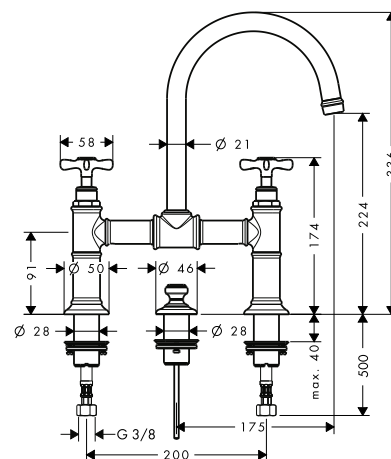

kohout

Udržitelnost

Techniky

Přehled dalších variant

ComfortZone	Vzdálenost výtoku (mm)	Výška výtoku baterie (mm)	Verze rukojeti	Povrch	Obj.č.	EUR
220	175	224	páka	● chrom	16511000	1.190,30
				● kartáčovaný černý chrom	16511340	1.785,50
				● kartáčovaný nikel	16511820	1.785,50
				● AXOR FinishPlus*	16511XXX	XXX
220	175	224	kohout	● chrom	16510000	1.190,30
				● kartáčovaný černý chrom	16510340	1.785,50
				● kartáčovaný nikel	16510820	1.785,50
				● AXOR FinishPlus*	16510XXX	XXX