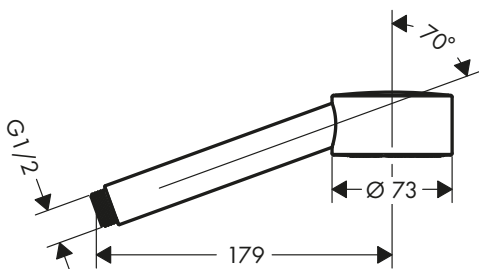

ruční sprcha 75 1jet EcoSmart

Vlastnosti

/ velikost sprchové hlavice: 73 mm
/ typ proudu: PowderRain
/ maximální průtokové množství při 3 barech:
9,1 l/min

/ minimální průtokový tlak: 0,8 bar
/ materiál: kov
/ s vnitřním vedením vody
/ oplachovatelné sítkové těsnění

/ spojovací závit G1/2
/ vhodné pro průtokový ohřivač

Udržitelnost

Techniky

Druhy proudů

Povrch	Obj.č.	EUR
chrom	48651000	130,70
kartáčovaný bronz	48651140	196,10
kartáčovaný černý chrom	48651340	196,10
matná černá	48651670	183,00
matná bílá	48651700	183,00
leštěný vzhled zlata	48651990	196,10
AXOR FinishPlus*	48651XXX	XXX

ruční sprcha 2jet

Vlastnosti

/ velikost sprchové hlavice: 124 x 24 mm
/ typ proudu: Rain, přivalový proud
/ pohodlná volba proudu tlačítkem Select
/ maximální průtokové množství při 3 barech:
12 l/min

/ minimální průtokový tlak: 2,4 bar
/ s vnitřním vedením vody
/ oplachovatelné sítkové těsnění
/ spojovací závit G1/2
/ vhodné pro průtokový ohřivač

/ nedoporučuje se pro baterie na okraj vany /
baterie pro montáž na vanový sokl