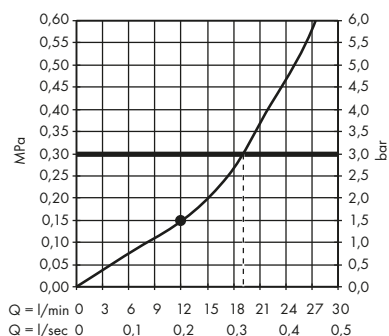

1. Rain
2. RainStream

· Horní sprcha 460/300 1jet se sprchovým ramenem a hranatou rozetou
35278000