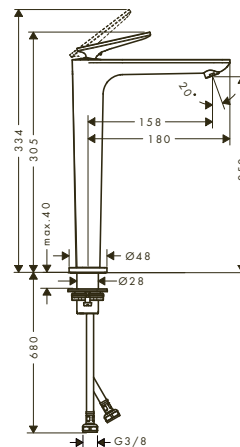

Pákové umyvadlové baterie CoolStart

Vlastnosti všech variant

/ obsahuje: páková umyvadlová baterie, odtoková souprava
/ varianta rukojeti: páková rukojeť
/ typ proudu: normální proud

/ maximální průtokové množství při 3 barech: 5 l/min
/ keramická kartuše
/ vhodné pro průtokové ohříváče vody
/ způsob montáže: Připojky G 3/8

/ rozměr přívodů: DN15
/ studená voda v základní poloze rukojeti
/ EU taxonomie: max. 6 l/min - podstatný přínos pro životní prostředí (SC)

90

125 kubický brus

250

Udržitelnost

Techniky

Přehled dalších variant