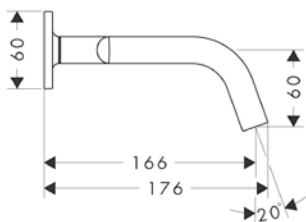

3-otvorové umyvadlové baterie pro podomítkovou instalaci a nástěnnou montáž s rozetami

Vlastnosti všech variant

/ obsahuje: 3-otvorová umyvadlová podomítková baterie, montáž na stěnu, odtoková souprava
/ varianta rukojeti: páková rukojeť
/ typ proudu: normální proud

/ maximální průtokové množství při 3 barech: 5 l/min
/ s keramickými ventily pro teplou a studenou vodu 90°
/ vhodné pro průtokové ohřívače vody

/ neuzavíratelná odtoková souprava
/ způsob montáže: základní těleso
/ Rozměr přívodů: DN15
/ EU taxonomie: max. 6 l/min - podstatný přínos pro životní prostředí (SC)

166