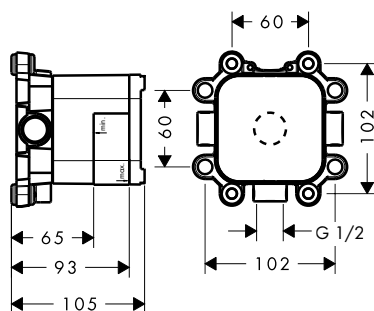

Obj.č.	EUR
26909180	496,70

Základní těleso pro horní sprchu na strop

Vlastnosti

/ součástí je snadno snímatelná ServiceCard se
sítkem pro čištění a omezovačem průtoku

/ stropní instalace
/ minimální montážní hloubka: 60 mm

/ maximální montážní hloubka: 80 mm
/ Rozměr přívodů: Rp 1/2

Certifikáty/prohlášení