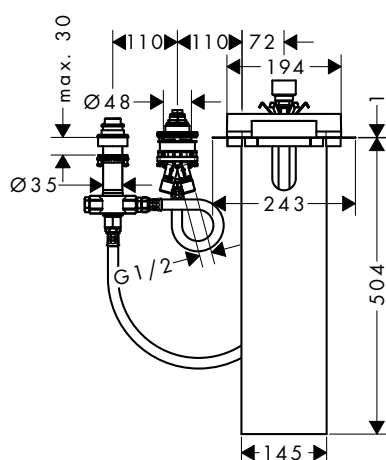

Základní těleso

Vlastnosti

/ sBox pro tiché, plynulé a chráněné vedení hadice
/ vrtání otvoru: 35 mm, 50 mm
/ rozsah upínání: 0 - 30 mm
/ maximální délka vytažení ruční sprchy: 1,45 m

/ vhodné pro instalace na okraj vany
/ spojovací závit: G1/2
/ délka spojovací hadice: 600 mm
/ Rozměr přívodů: DN15

/ šířka okraje vany nejméně 80 mm
/ vrtání otvoru na vaně: dva vyvrtané otvory Ø 50/51 mm a spojení vyříznutím (viz šablonu)

Obj.č.	EUR
15487180	486,40

Základní těleso

Vlastnosti

/ vhodné pro instalace na okraj vany nebo na vanový sokl
/ 1 spotřebič
/ spojovací závit R 1/2

/ Rozměr přívodů: DN15
/ délka spojovací hadice: 600 mm
/ šířka okraje vany nejméně 80 mm

/ vrtání otvoru na vaně: dva vyvrtané otvory Ø 50/51 mm a spojení vyříznutím (viz šablonu)
/ rozsah upínání: 0 - 30 mm