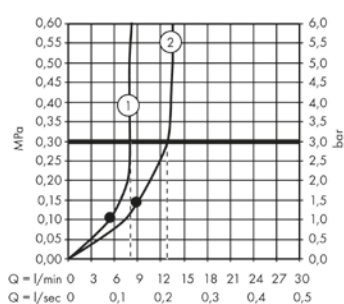

Příklad plánování

Termostatický modul AXOR One s podomítkovou instalací pro 2 spotřebiče a podomítkový Showerpipe AXOR One 280 1jet:

Showerpipe AXOR One je perfektní kombinace „vše v jednom“ skládající se z horní a ruční sprchy a rovněž z nástěnné tyče a nástěnného připojení a díky kombinaci druhů proudu Rain a PowderRain nabízí úchvatný zážitek při sprchování. Integrace nástěnných připojení zajišťuje zredukovaný a uspořádaný vzhled. Termostatický modul je ideálním estetickým doplněním s maximálním komfortem při ovládní díky klapkám Select a regulaci teploty a množství přes centrální otočné tlačítko.

- / Ovládání všech funkcí přes jeden centrální termostatický modul
- / Paralelní a intuitivní ovládání horní a ruční sprchy
- / Horní sprcha s inovativní kombinací obou druhů proudu Rain (vnější kruh) a PowderRain (vnitřní kruh), ruční sprcha s druhem proudu PowderRain
- / Zredukovaný design díky integraci nástěnného připojení do Showerpipe
- / S otočným ramenem sprchy pro flexibilní nastavení horní sprchy, a tedy pro individuální využití prostoru

Produkty

Showerpipe 280 1jet s podomítkovou instalací

48790670

Základní těleso pro showerpipe

48798180

Modul termostatu s podomítkovou

instalací, pro 2 spotřebiče

45712670

Základní těleso pro modul termostatu

45710180

Držák na osušku 600 mm

42860670

Průtokové diagramy

Showerpipe 280 1jet

s podomítkovou instalací

48790670

① PowderRain

② Rain/PowderRain

Funkce je zaručena od bodu *. Hodnoty spotřeby byly změřeny v praxi s příslušnou baterií/podomítkovým ventilem.