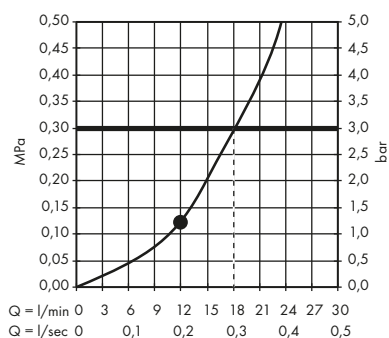

· Horní sprcha 240/240 1jet s přívodem od stropu
10929000

1. S omezovačem průtoku (12 l / min)
2. S omezovačem průtoku (25 l / min)

· Horní sprcha 240/240 1jet se sprchovým ramenem
10925000, 10925340

1. S omezovačem průtoku (12 l / min)
2. S omezovačem průtoku (25 l / min)

· Příválový výtok 240/120 s podomítkovou instalací
10942000

1. Ruční sprcha
2. Vanový výtok

· LampShower 275 1jet s přívodem od stropu
26032000

· LampShower 275 1jet se sprchovým ramenem
26031000

· Horní sprcha 240 2jet s přívodem od stropu
26022000

1. Rain
2. RainAir

· Horní sprcha 240 2jet se sprchovým ramenem
26021000

1. Rain
2. RainAir

· Horní sprcha 245/185 1jet
35373000, 35373340, 35373670

· Horní sprcha 245/185 1jet EcoSmart, 9 l / min
35374000, 35374340, 35374670