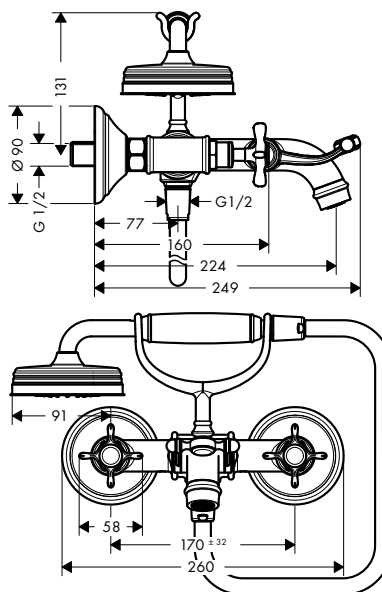

Přehled dalších variant

Vzdálenost výtoku (mm)	Verze rukojeti	Povrch	Obj.č.	EUR
224	páka	● chrom	16551000	1.403,20
		● kartáčovaný černý chrom	16551340	2.104,70
		● kartáčovaný nikl	16551820	2.104,70
		● AXOR FinishPlus*	16551XXX	XXX
224	kohout	● chrom	16540000	1.403,20
		● kartáčovaný černý chrom	16540340	2.104,70
		● kartáčovaný nikl	16540820	2.104,70
		● AXOR FinishPlus*	16540XXX	XXX

obsah balení:	Obsaženo v	Obj.č.
AXOR Montreux Ruční sprcha 100 ljet	16551XXX 16540XXX	16320XXX
Kovová sprchová hadice 1,25 m	16551XXX 16540XXX	28112XXX