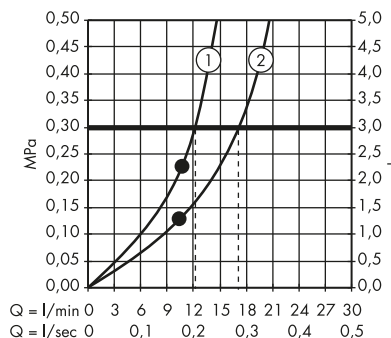

· Horní sprcha 250/250 1jet s přívodem od stropu
35308000

· Horní sprcha 250/250 1jet na strop
35309000

· Horní sprcha 240/240 1jet, pod strop
10924000

1. S omezovačem průtoku (12 l / min)
2. S omezovačem průtoku (25 l / min)