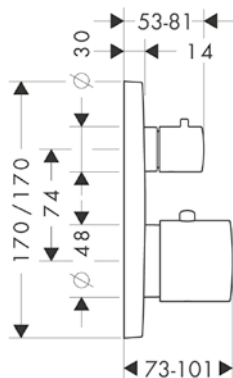

Termostat s podomítkovou instalací a s uzavíracím ventilem

volitelné doplňky:	Povrch	Obj.č.	EUR
Prodlužovací rozeta softsquare, dva otvory, šipka	chrom	14974000	81,30
	AXOR FinishPlus*	14974XXX	XXX
Prodloužení 25 mm pro základní těleso iBox universal		13587000	59,90
Sada montážních lišt pro iBox universal		93171000	42,50

Termostat s podomítkovou instalací, s uzavíracím a přepínacím ventilem

Vlastnosti

/ 2 funkce
/ termostatická kartuše, AuV 26
/ maximální průtokové množství při 3 barech:
29 l/min

/ průtokové množství horního vývodu: 25 l/min
/ průtok dolním výstupem: 29 l/min
/ minimální provozní tlak: 1 bar
/ maximální provozní tlak: 10 barů

/ Bezpečnostní pojistka při 40 °C
/ nastavitelné omezení teploty
/ s odhlučněním
/ způsob montáže: základní těleso

Certifikáty/prohlášení

Povrch	Obj.č.	EUR
chrom	34725000	904,40
AXOR FinishPlus*	34725XXX	XXX

! k instalaci nutné:

	Obj.č.	EUR
AXOR iBox universal Základní těleso	01700180	163,20

volitelné doplňky:	Povrch	Obj.č.	EUR
Prodlužovací rozeta softsquare, dva otvory, 0-1-2	chrom	14973000	81,30
	AXOR FinishPlus*	14973XXX	XXX
Prodloužení 25 mm pro základní těleso iBox universal		13587000	59,90
Sada montážních lišt pro iBox universal		93171000	42,50