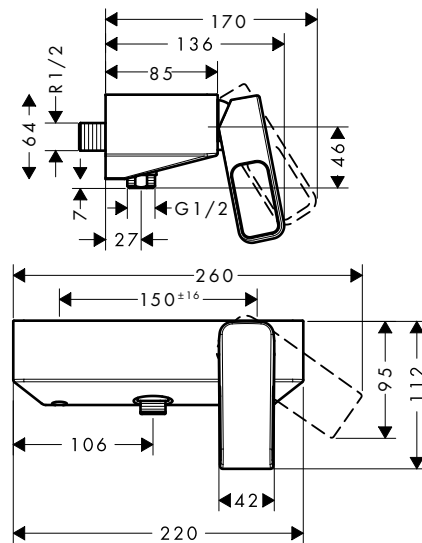

Páková sprchová baterie s instalací na stěnu

Vlastnosti

- / 1 spotřebič
- / vzdálenost středu: 150 mm ± 16 mm
- / maximální průtokové množství při 3 barech: 28 l/min
- / keramická kartuše

- / nastavitelné omezení teploty
- / zpětný ventil
- / s odhlučněním
- / vhodné pro průtokový ohřívač
- / připojení hadice DN15

- / Rozměr přívodů: DN15
- / minimální provozní tlak: 1 bar
- / maximální provozní tlak: 10 barů
- / způsob montáže: připojovací etážky ve tvaru „S“

Povrch	Obj.č.	EUR
chrom	11620000	1.187,60
AXOR FinishPlus*	11620XXX	XXX

Tento výrobek není k dispozici ve speciální povrchové úpravě leštěného a kartáčovaného černého chromu.

Páková sprchová baterie s podomítkovou instalací

Vlastnosti

- / 1 spotřebič
- / varianta: páková
- / keramická kartuše

- / nastavitelné omezení teploty
- / s odhlučněním
- / vhodné pro průtokový ohřívač

- / minimální provozní tlak: 1 bar
- / maximální provozní tlak: 10 barů