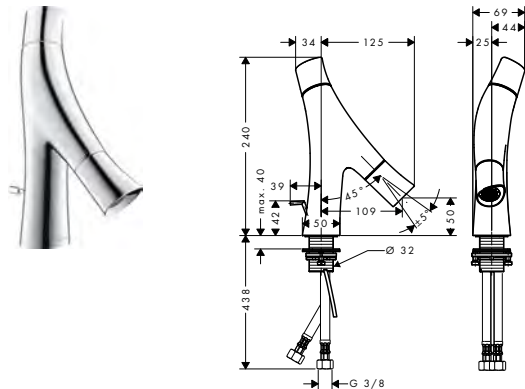

Umyvadlová baterie 50 se dvěma ovládacími prvky, s odtokovou soupravou s táhlem

Vlastnosti

/ obsahuje: umyvadlová armatura se 2 ventily,
odtoková souprava
/ ComfortZone 50
/ vyložení: 109 mm
/ výška výtoku: 50 mm
/ varianta rukojeti: válcovitá rukojeť
/ typ proudu: sprchový proud

/ maximální průtokové množství při 3 barech:
3,4 l/min
/ průtok v režimu booster: 5 l/min
/ keramická kartuše pro ovládání teploty
/ keramický ventil pro regulaci množství vody
/ nastavitelné omezení teploty
/ oddělení regulace teploty a síly průtoku

/ s izolovaným vedením vody
/ vhodné pro průtokové ohřívače vody
/ odtoková souprava s táhlem G 1
/ způsob montáže: Přípojky G 3/8
/ Rozměr přívodů: DN 15
/ EU taxonomie: max. 6 l/min - podstatný přínos pro životní prostředí (SC)

Udržitelnost

Techniky

Povrch	Obj.č.	EUR
chrom	12014000	579,00
AXOR FinishPlus*	12014XXX	XXX

2-rukojeťové umyvadlové baterie

Vlastnosti všech variant

/ obsahuje: umyvadlová armatura se 2 ventily,
odtoková souprava
/ varianta rukojeti: válcovitá rukojeť
/ typ proudu: sprchový proud
/ maximální průtokové množství při 3 barech:
3,5 l/min

/ průtok v režimu booster: 5 l/min
/ keramická kartuše pro ovládání teploty
/ keramický ventil pro regulaci množství vody
/ nastavitelné omezení teploty
/ oddělení regulace teploty a síly průtoku
/ s izolovaným vedením vody

/ vhodné pro průtokové ohřívače vody
/ způsob montáže: Přípojky G 3/8
/ Rozměr přívodů: DN 15
/ EU taxonomie: max. 6 l/min - podstatný přínos pro životní prostředí (SC)