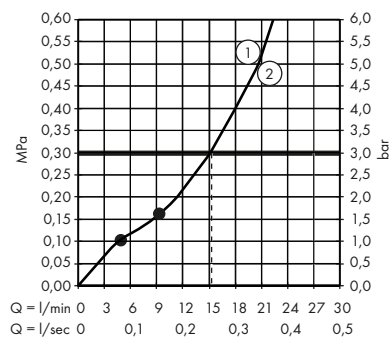

· Horní sprcha 250/250 2jet se sprchovým ramenem
35310000

1. Intense PowderRain
2. PowderRain

· Horní sprcha 250/250 2jet s přívodem od stropu
35312000