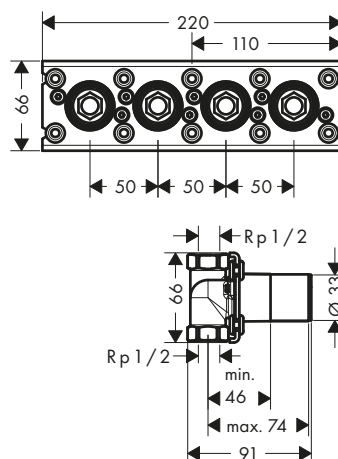

Základní těleso pro termostat s instalací na stěnu / pod omítku pro 3 spotřebiče

Vlastnosti

/ vhodné pro AXOR Edge, termostat pro 3 spotřebiče pro instalaci na stěnu i pod omítku

/ Rozměr přívodů: Rp 1/2
/ zvukově oddělená montáž