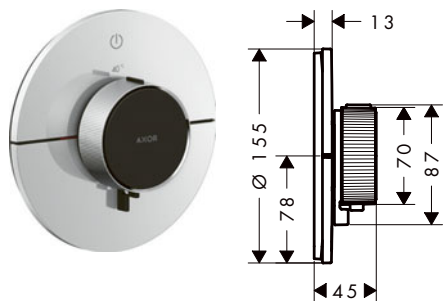

Termostaty pro podomítkovou instalaci pro 1 spotřebič

Vlastnosti všech variant

- / 1 spotřebič
- / pohodlné zapínání/vypínání výtoků s dlouhou klapkou Select
- / přesné ovládání teploty na termostatu díky svislé konstrukci rukojeti a hmatu
- / ovládání toku vody s funkcí stop
- / termostatická kartuše, ventil Select Start/Stop pro ovládání spotřebičů
- / maximální průtokové množství při 3 barech: 20,3 l/min
- / minimální provozní tlak: 1 bar
- / maximální provozní tlak: 10 barů
- / plochá rozeta pro více místa ve sprše
- / rozeta může být seřizena v rozsahu +/- 3°
- / snadná instalace díky předmontovanému funkčnímu bloku
- / rukojeti jsou vždy ve stejné výšce bez ohledu na montážní hloubku základní sady
- / bezpečnostní pojistka při 40 °C
- / nastavitelné omezení teploty
- / termostat nabízí možnost dezinfekce teplem
- / materiál tlačítka: kov
- / materiál madla: kov
- / způsob montáže: základní těleso iBox universal 2 (obj.č. 01400180)
- / tlačítko Select se dodává s laserem označeným

kulaté