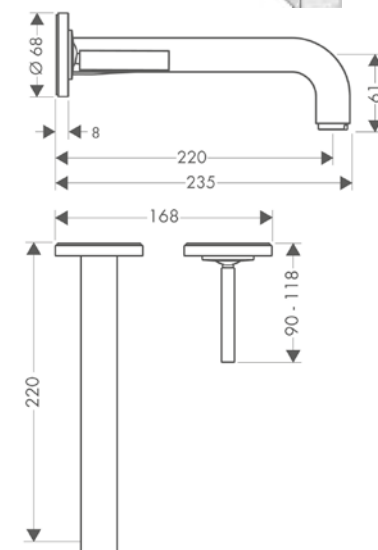

Pákové umyvadlové baterie s podomítkovou instalací s rozetami

Vlastnosti všech variant

/ obsahuje: páková umyvadlová baterie nástěnná pod omítku, odtoková souprava
/ varianta rukojeti: páková rukojeť
/ typ proudu: normální proud
/ maximální průtokové množství při 3 barech: 5 l/min

/ keramická kartuše
/ vhodné pro průtokové ohřivače vody
/ neuzavíratelná odtoková souprava
/ způsob montáže: základní těleso
/ Rozměr přívodů: DN15

/ rukojeť může být umístěna vpravo nebo vlevo, v závislosti na instalaci základního tělesa
/ EU taxonomie: max. 6 l/min - podstatný přínos pro životní prostředí (SC)

160

220

220 rombický brus

Udržitelnost

Techniky

Přehled dalších variant

Vzdálenost výtoku (mm)	Verze rukojeti	Vzdálenost výtoku	Povrch	Obj.č.	EUR
160	kolík	hladký povrch	● chrom	39113000	777,40
			● kartáčovaný černý chrom	39113340	1.166,20
			● AXOR FinishPlus*	39113XXX	XXX
220	kolík	hladký povrch	● chrom	39116000	829,70
			● kartáčovaný černý chrom	39116340	1.244,50
			● AXOR FinishPlus*	39116XXX	XXX
220	páka	hladký povrch	● chrom	39121000	617,60
			● kartáčovaný černý chrom	39121340	926,40
			● AXOR FinishPlus*	39121XXX	XXX
220	páka	rombický brus	● chrom	39181000	688,90
			● kartáčovaný černý chrom	39181340	1.033,40
			● AXOR FinishPlus*	39181XXX	XXX

! k instalaci nutné:

Základní těleso

Obj.č. 13623180
EUR 258,00

volitelné doplňky:

Prodloužení 25 mm, sada pro pákovou umyvadlovou baterii s instalací na stěnu

Obj.č. 13586000
EUR 134,10