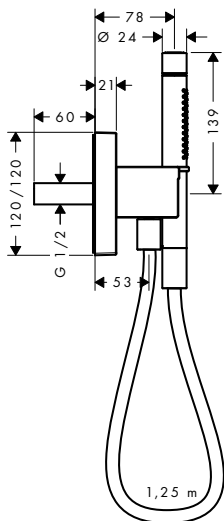

Jednotka s držákem 120/120, s tyčovou ruční sprchou 2jet a sprchovou hadicí

Vlastnosti

/ obsahuje: jednotka držáku, tyčová ruční sprcha,
držák sprchy, sprchová hadice
/ velikost sprchové hlavice: 68 x 24 mm
/ současně slouží jako držák
/ typ proudu: Rain, Mono
/ maximální průtokové množství při 3 barech:
16,2 l/min
/ minimální průtokový tlak: 1 bar

/ pro sprchové hadice s kónickou nebo válcovou
matkou na obou koncích
/ se zpětným ventilem
/ upevnění na stěnu: upevnění šroubem
/ oplachovatelné sítkové těsnění
/ při instalaci v přímém propojení (odstup
10 mm) se doporučuje použití základního tělesa
#28486180

/ při instalaci v přímém spojení (10 mm odstup)
pro optimální obsluhu je doporučována pouze
horizontální montáž
/ při volné instalaci (odstup větší než 10 mm) není
zapotřebí základní těleso

Druhy proudů

Certifikáty/prohlášení

Povrch	Obj.č.	EUR
chrom	12626000	532,30
kartáčovaný bronz	12626140	798,50
kartáčovaný černý chrom	12626340	798,50
leštěný vzhled zlata	12626990	798,50
AXOR FinishPlus*	12626XXX	XXX

obsah balení:

AXOR Starck sprchová hadice s kovovým efektem 1,25 m s válcovými matkami

Obsaženo v

Obj.č.

12626XXX

28282XXX

volitelné doplňky:

AXOR ShowerSolutions Základní těleso pro sprchový modul 120/120 s podomítkovou instalací

Obj.č.

28486180

EUR

168,40