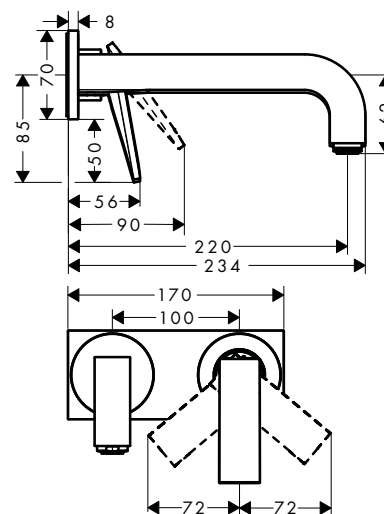

220 rombický brus

Přehled dalších variant

Vzdálenost výtoku (mm)	Verze rukojeti	Varianta	Povrch	Obj.č.	EUR
160	kolík	hladký povrch	● chrom	39112000	966,20
			● kartáčovaný černý chrom	39112340	1.449,30
			● AXOR FinishPlus*	39112XXX	XXX
220	kolík	hladký povrch	● chrom	39115000	997,80
			● kartáčovaný černý chrom	39115340	1.496,80
			● AXOR FinishPlus*	39115XXX	XXX
220	páka	hladký povrch	● chrom	39119000	760,20
			● kartáčovaný černý chrom	39119340	1.140,30
			● AXOR FinishPlus*	39119XXX	XXX
220	páka	rombický brus	● chrom	39171000	831,30
			● kartáčovaný černý chrom	39171340	1.247,00
			● AXOR FinishPlus*	39171XXX	XXX

⚠ k instalaci nutné:

	Obj.č.	EUR
Základní těleso	13623180	258,00

volitelné doplňky:

	Obj.č.	EUR
Prodloužení 25 mm, sada pro pákovou umyvadlovou baterii s instalací na stěnu	13586000	134,10