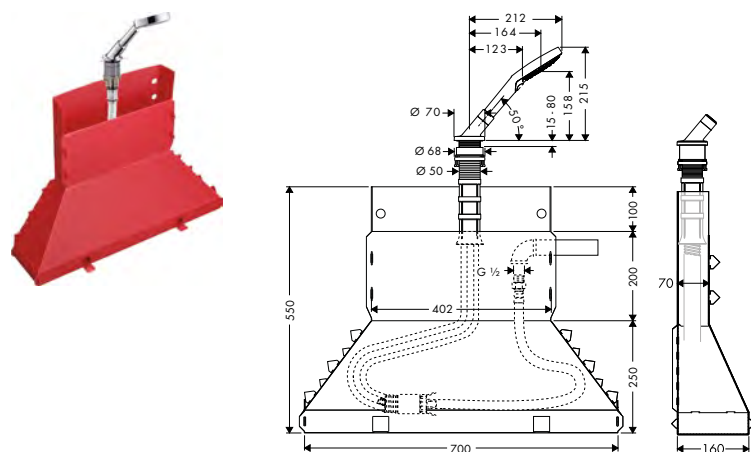

Povrch	Obj.č.	EUR
chrom	19418000	512,20
kartáčovaný bronz	19418140	768,30
kartáčovaný černý chrom	19418340	768,30
leštěný vzhled zlata	19418990	768,30
AXOR FinishPlus*	19418XXX	XXX

obsah balení:	Obsaženo v	Obj.č.
AXOR ShowerSolutions Ruční sprcha 120 3jet	19418XXX	26050XXX

volitelné doplňky:	Obj.č.	EUR
Prodloužení průvlaku pro hadici Secuflex	98806000	4,90