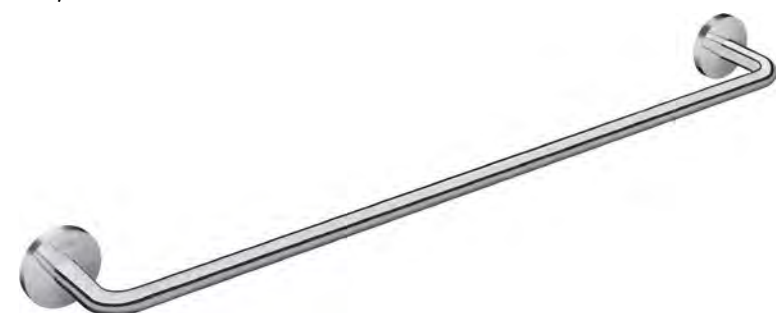

AXOR Universal Circular Vanové držáky ručníků

Vlastnosti všech variant

/ pro zavěšení na stěnu
/ materiál: kov
/ materiál držáku: kov

/ pevný
/ s upevňovacím materiálem
/ průměr vrtaného otvoru: 6 mm

/ skryté upevnění

600/800