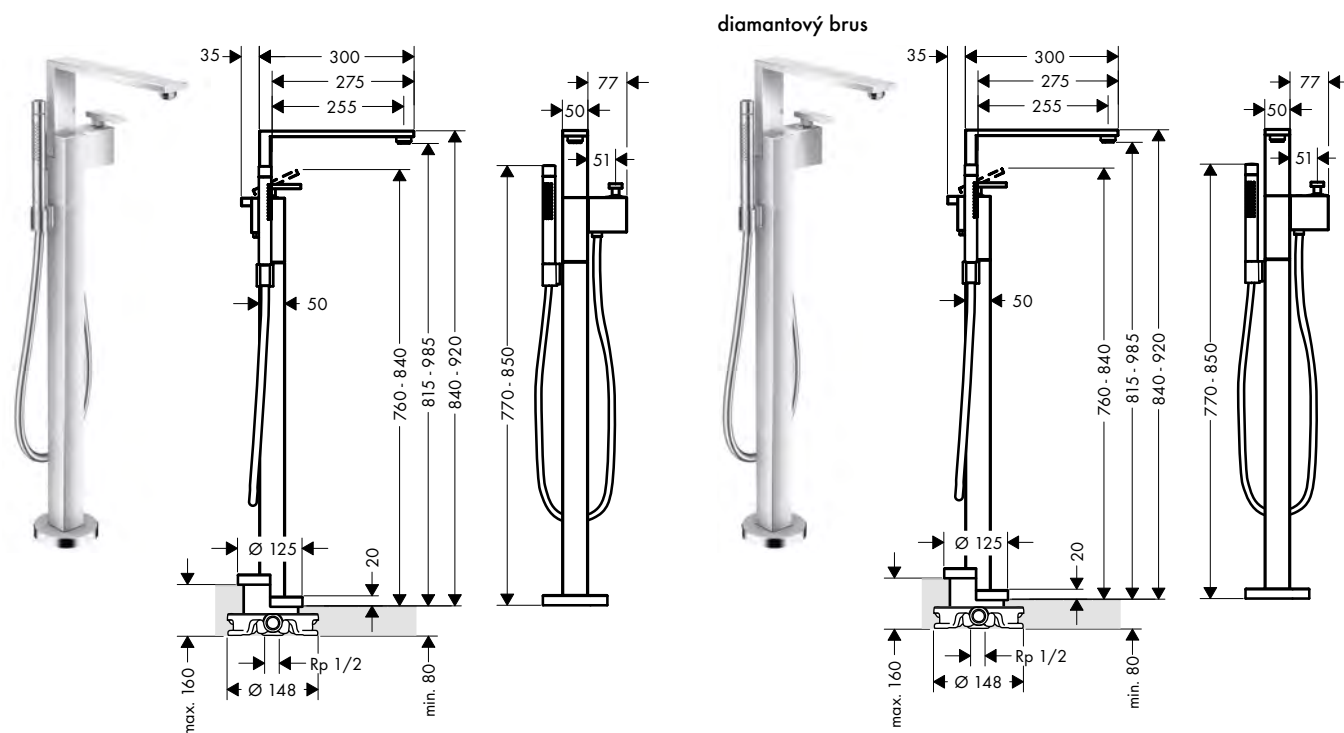

Sada na okraj vany Secuflex

k instalaci nutné:		Obj.č.	EUR
	sBox Základní těleso	15490180	77,40
volitelné doplňky:		Obj.č.	EUR
	sBox montážní deska pro instalaci na vanový sokl	28014000	92,90
	sBox montážní vzpěry pro montážní desku na vanový sokl	28011000	231,60

Pákové vanové baterie volně stojící na podlaze

Vlastnosti všech variant

- / obsahuje: páková vanová baterie volně stojící na podlaze, tyčová ruční sprcha, sprchová hadice, držák sprchy
- / výtok: 255 mm
- / druh baterie: normální proud
- / ruční sprcha s proudem: Rain, Mono
- / maximální průtokové množství při 3 barech: 23 l/min
- / průtokové množství pro vanový výtok při 3 barech: 23 l/min
- / průtokové množství ruční sprchy při 3 barech: 13 l/min
- / keramická kartuše
- / nastavitelné omezení teploty
- / přepínač s automatickým resetováním
- / zpětný ventil
- / vhodné pro průtokový ohřívač
- / Rozměr přívodů: DN15
- / způsob montáže: základní těleso
- / stojánková montáž
- / minimální provozní tlak: 1 bar

Techniky

Druhy proudů

Přehled dalších variant

Vyložení (mm)	Provedení	Povrch	Obj.č.	EUR
255	hladký povrch	chrom	46440000	3.514,10
		AXOR FinishPlus*	46440XXX	XXX
255	diamantový brus	chrom	46441000	3.865,40
		AXOR FinishPlus*	46441XXX	XXX

Míry na rozměrových náčrtech jsou v mm.

Technická specifikace výrobků a měrné jednotky mohou být změněny.