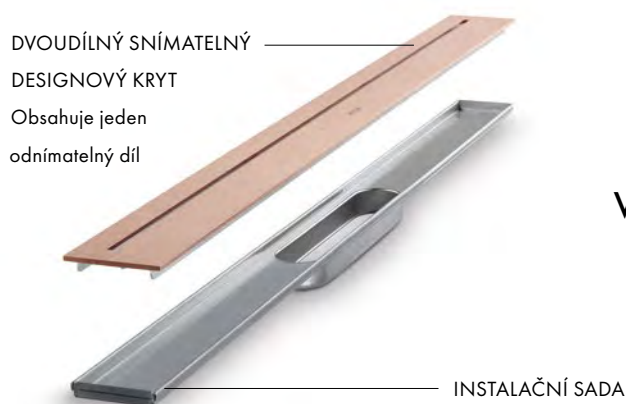

Individualismus v každém detailu.

AXOR Drain pozdvihuje sprchový žlab na designový objekt, který dotváří vzhled každé koupelny AXOR. Nabídka barev a povrchových úprav AXOR FinishPlus je stejně široká jako u kolekcí a programů AXOR, takže AXOR Drain představuje individuální vyjádření ve spojení s vynikající funkcí.

Design tohoto programu představuje uhlazenou a elegantní estetiku bez viditelných silikonových kloubů, která ladí s jakýmkoli povrchem podlahy ve sprše – ať již jde o mramor, porcelán, travertin nebo břidlici. Díky inovativní technologii a vynikající kvalitě značky AXOR se žlab snadno instaluje, vyžaduje minimum čištění a umožňuje snadný přístup ke zvolenému odtokovému mechanismu, tj. Siphon nebo Dryphon.

Verze pro libovolné umístění do podlahy

Verze pro instalaci na stěnu