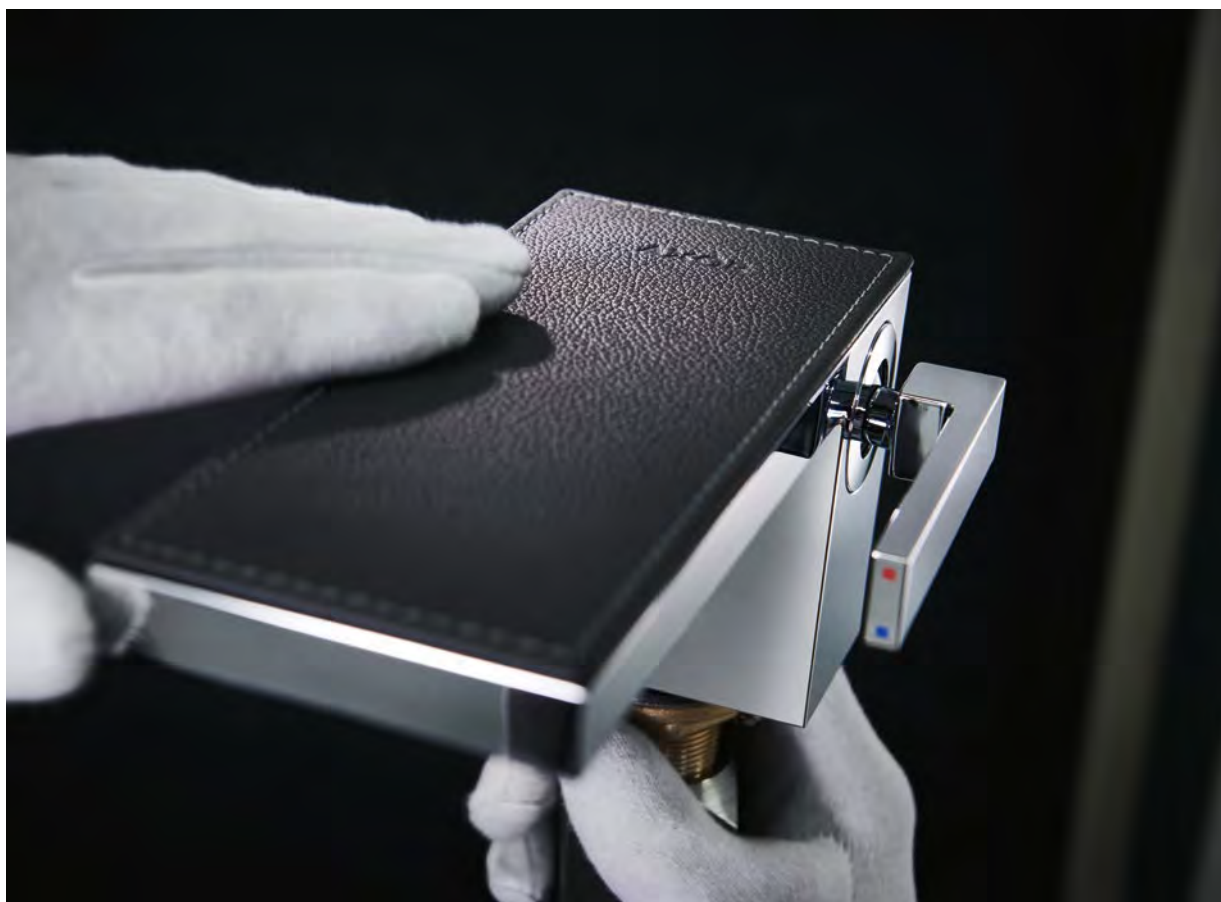

Přírodní materiály do koupelny – každá horní destička je unikát sám o sobě

Tyto ušlechtilé materiály rozvíjejí svůj účinek na horních destičkách AXOR MyEdition jedinečným způsobem. Každá varianta byla vyvinuta během intenzivního procesu, vznikla s použitím řemeslné preciznosti a byla vyzkoušena v rámci dlouhodobých interních testů pro používání baterií za těch nejnáročnějších podmínek. Na konci tak stojí dokonalý celek.

Fascinujícím příkladem je ušlechtilá ořechová dýha. Z jemných plátů dřeva vznikají stabilní díly s příjemnou texturou v sytě hnědé barvě s jemným proužkovaným žilkováním.

Bílý mramor Lasa z Jižního Tyrolska se vyznačuje jemným zlatým žilkováním. Horní destičky se oddělují od mramorového bloku v tenoučkých vrstvách a precizně se zpracovávají do kamenné dýhy s dokonalými povrchovými vlastnostmi.

Jeho tmavý protějšek, Nero Marquina, pochází z lomů z Baskicka na severu Španělska. Je sytě černý s výrazným bílým žilkováním a vyjadřuje maximální eleganci.

Stejně pečlivý je i výběr napa hověziny evropského původu. Díky preciznímu zpracování je tento materiál velmi odolný a vhodný i pro použití v mokřem prostoru.

Každá horní destička je unikát sám o sobě. Každá baterie AXOR MyEdition se tak stává nezaměnitelným originálem. Pro špičkovou individualizaci umyvadla i vany.

Aby byla zajištěna dlouhá životnost horních destiček, je ke každému materiálu přiloženo individuální doporučení pro údržbu.