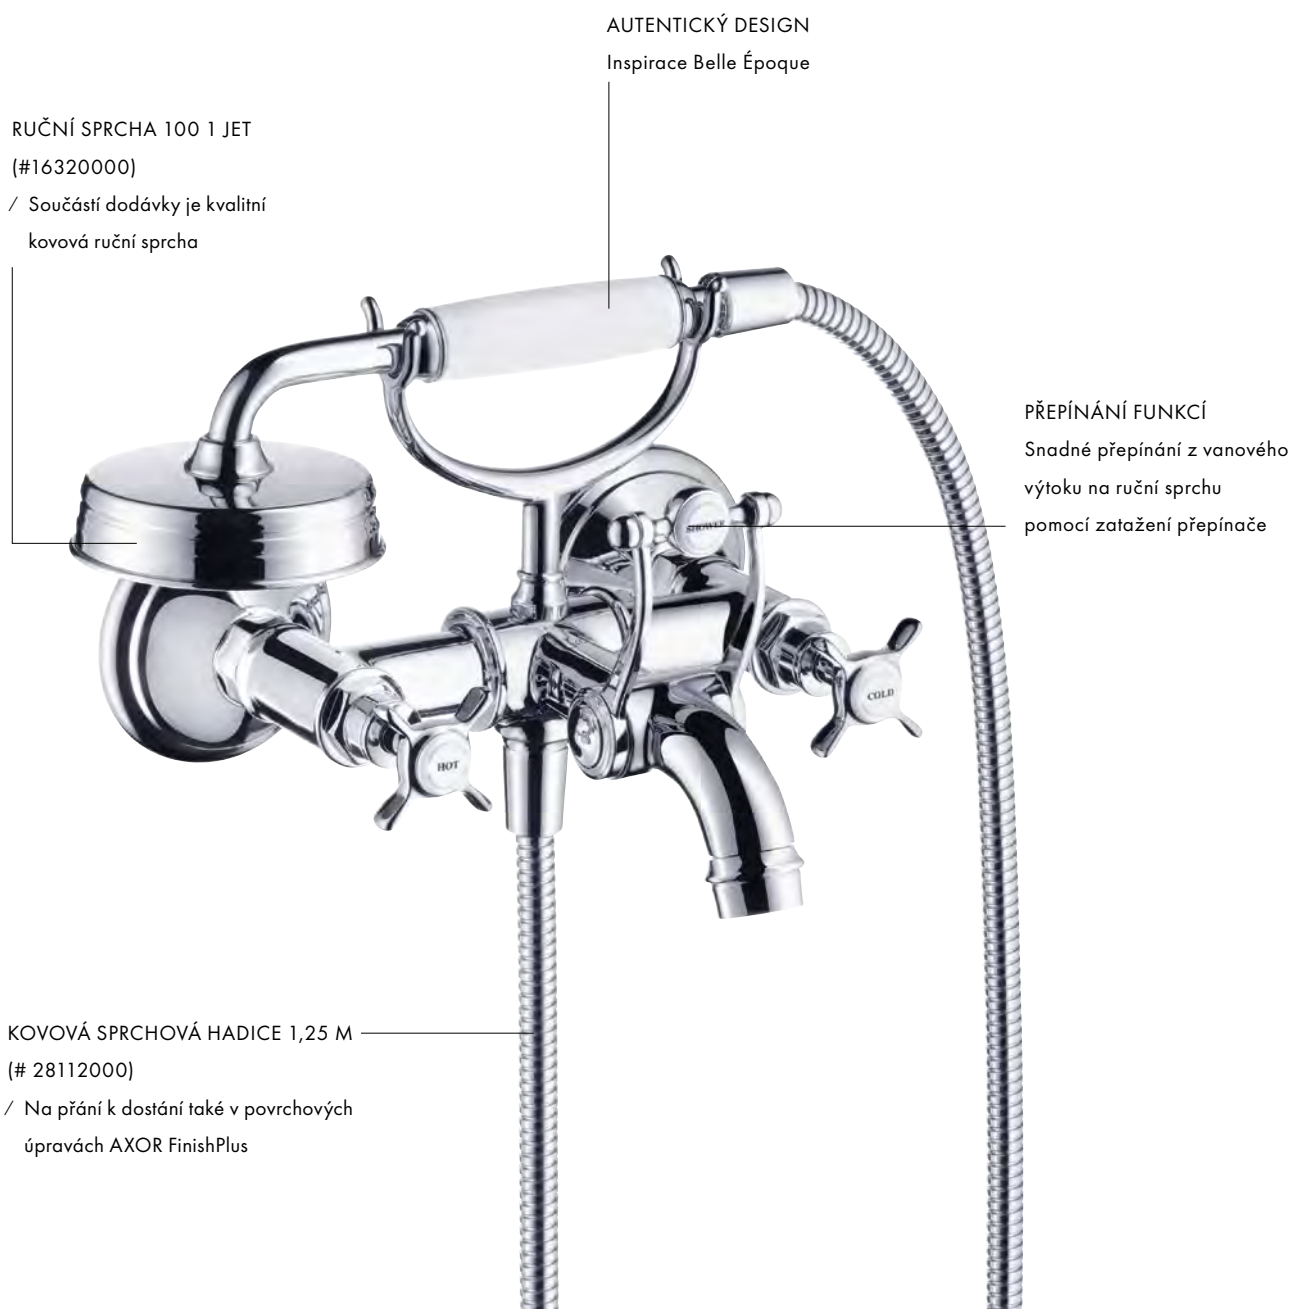

DOPLŇKOVÝ DESIGN

Charakteristická kombinací raně industriálních prvků, jako jsou objímky, ventily a trubky

ODTOKOVÁ SOUPRAVA

Důsledné provedení v tradičním designu

Klasický design pro vanu

Produktový sortiment kolekce AXOR Montreux pro vanu je široký a pokrývá různé prostorové situace. Tato kolekce nabízí výrobky ve variantě s rukojetí ve tvaru kříže nebo s pákovou rukojetí, od 2-otvorové vanové baterie s instalací na stěnu až po čtyřotvorovou baterii s montáží na okraj vany nebo na vanový sokl. Autentickým výrazným prvkem je vanová baterie stojící na podlaze, která v kombinaci s volně stojící vanou nabízí při uspořádání koupelny výjimečnou flexibilitu.