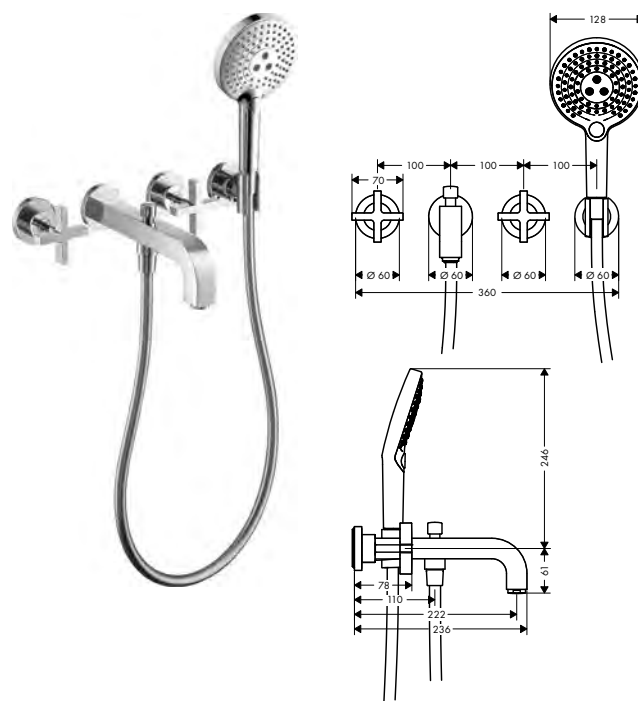

kohout

Přehled dalších variant

Vzdálenost výtoku (mm)	Verze rukojeti	Povrch	Obj.č.	EUR
222	páka	● chrom	39448000	1.260,10
		● kartáčovaný černý chrom	39448340	1.890,10
		● AXOR FinishPlus*	39448XXX	XXX
222	kříž	● chrom	39447000	1.260,10
		● kartáčovaný černý chrom	39447340	1.890,10
		● AXOR FinishPlus*	39447XXX	XXX

obsah balení:

	Obsaženo v	Obj.č.
AXOR ShowerSolutions Ruční sprcha 120 3jet	39448XXX 39447XXX	26050XXX
Sprchová hadice 1,25 m	39448XXX 39447XXX	28622XXX
AXOR Citterio Sprchový držák	39448XXX 39447XXX	39525XXX

Další informace o tomto produktu naleznete na další stránce.