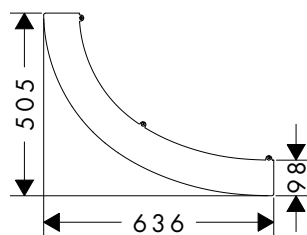

AXOR Suite umyvadla & vana polička

Vlastnosti

/ upevnění šroubem
/ materiál police: kov

/ s upevňovacím materiálem
/ skryté upevnění

Povrch	Obj.č.	EUR
chrom	42006000	958,30
kartáčovaný bronz	42006140	958,30
kartáčovaný černý chrom	42006340	958,30
matná černá	42006670	958,30
AXOR FinishPlus*	42006XXX	XXX

! k instalaci nutné:

koupací vana 1900/850

Povrch	Obj.č.	EUR
chrom	42005000	8.518,00
kartáčovaný bronz	42005140	8.518,00
kartáčovaný černý chrom	42005340	8.518,00
matná černá	42005670	8.518,00
AXOR FinishPlus*	42005XXX	XXX