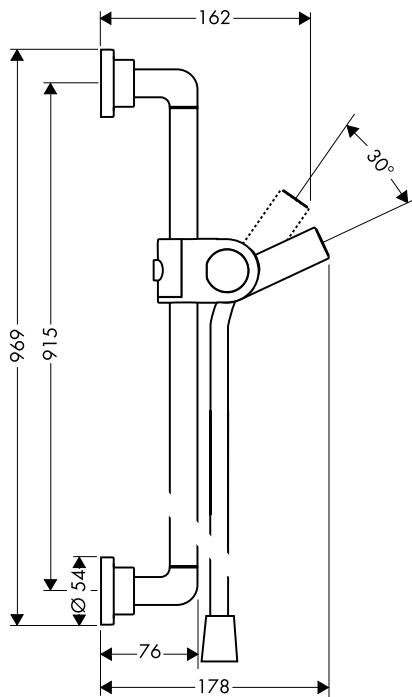

Sprchová tyč 0,90 m

Vlastnosti

/ obsahuje: sprchová tyč, sprchová hadice, jezdec
/ otočná koncovka zabraňuje zamotání hadice
/ délka tyče: 969 mm

/ průměr sprchové tyče: 22 mm
/ profilová trubka: kulaté
/ rozteč otvorů: 915 mm

/ kovový držák ruční sprchy
/ držák ruční sprchy s uzamykacím mechanismem
/ kovové nástěnné podpěry

Povrch	Obj.č.	EUR
● chrom	27831000	369,30
● kartáčovaný černý chrom	27831340	553,90
● AXOR FinishPlus*	27831XXX	XXX

obsah balení:	Obsaženo v	Obj.č.
Sprchová hadice 1,60 m	27831XXX	28626XXX