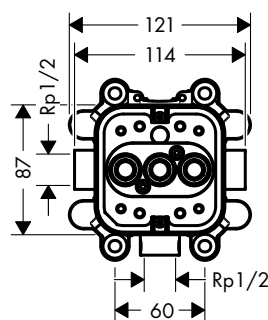

Certifikáty/prohlášení

Obj.č.	EUR
35361180	392,90