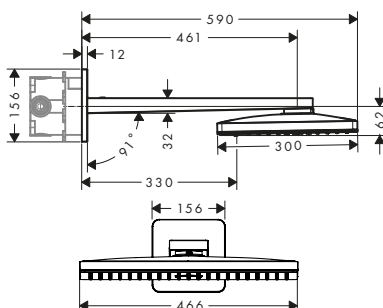

2 druhy proudů