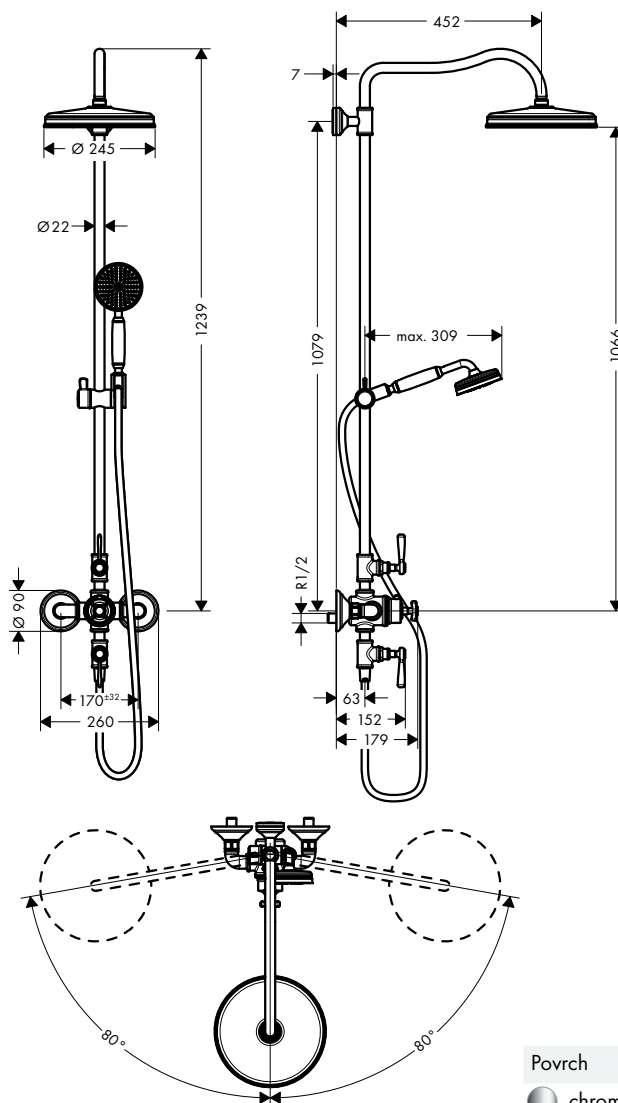

AXOR Montreux Showerpipe s termostatem a horní sprchou 240 ljet

Vlastnosti

/ obsahuje: hlavová sprcha, ruční sprcha, sprchový termostat, sprchová hadice, jezdec, sprchová tyč
/ velikost horní sprchy: 240 mm
/ druhy proudu horní sprchy: RainAir
/ průtok při proudu RainAir (při 0,3 MPa): 15 l/min
/ ruční sprcha s proudem: RainAir
/ průtokové množství ruční sprchy při 3 barech: 13,5 l/min
/ Maximální průtok pro Showerpipe při 3 barech: 15 l/min

/ minimální průtokový tlak: 1 bar
/ minimální provozní tlak: 1 bar
/ maximální provozní tlak: 10 barů
/ průměr sprchové tyče: 22 mm
/ držák ruční sprchy s nastavitelnou výškou
/ otočné rameno sprchy
/ délka sprchového ramena horní sprchy: 450 mm
/ termostat AXOR Montreux
/ bezpečnostní pojistka při 40 °C
/ předem nastavitelné omezení teplé vody

/ výtoky ovládané otočným ovladačem
/ vhodné pro průtokové ohřívače vody
/ typ montáže: instalace na stěnu
/ Rozměr přívodů DN15
/ spojovací závit G½
/ vzdálenost středu 170 ± 32 mm
/ přirozeně zabezpečené proti zpětnému toku
/ délka tyče: 1060 mm
/ 2 funkce

Techniky

Druhy proudu

Certifikáty/prohlášení

Povrch	Obj.č.	EUR
● chrom	16572000	2.729,60
● kartáčovaný černý chrom	16572340	4.094,40
● kartáčovaný nikl	16572820	4.094,40
● AXOR FinishPlus*	16572XXX	XXX

obsah balení:

Talířová horní sprcha 240 ljet

Obsaženo v

Obj.č.

16572XXX

28474XXX

Ruční sprcha 100 ljet

16572XXX

16320XXX

Kovová sprchová hadice 1,60 m

16572XXX

28116XXX