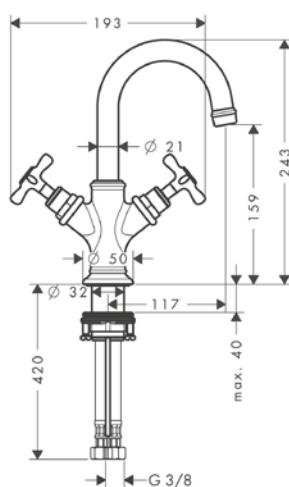

Pákové umyvadlové baterie s otočným výtokem

Přehled dalších variant

ComfortZone	Vzdálenost výtoku (mm)	Výška výtoku baterie (mm)	Odtoková souprava	Povrch	Obj.č.	EUR
210	175	209	táhlo	chrom	16517000	630,00
				kartáčovaný černý chrom	16517340	944,90
				kartáčovaný nikl	16517820	944,90
				AXOR FinishPlus*	16517XXX	XXX
210	175	209	neuzavíratelná	chrom	16518000	630,00
				kartáčovaný černý chrom	16518340	944,90
				kartáčovaný nikl	16518820	944,90
				AXOR FinishPlus*	16518XXX	XXX

Umyvadlová baterie se se dvěma ovládacími prvky 160 s rukojeťmi ve tvaru kříže, pro umývátka, s odtokovou soupravou s táhlem

Vlastnosti

/ obsahuje: 2- rukojeťová umyvadlová baterie, odtoková souprava
/ ComfortZone 160
/ vzdálenost výtoku: 117 mm
/ výška výtoku: 159 mm
/ varianta rukojetí: kohout

/ rozsah otáčení 120°
/ typ proudu: laminární proud
/ maximální průtokové množství při 3 barech: 5 l/min
/ s keramickými ventily pro teplou a studenou vodu 90°

/ vhodné pro průtokové ohřívače vody
/ odtoková souprava s táhlem G 1 1/4
/ způsob montáže: Připojky G 3/8
/ Rozměr přívodů: DN 15
/ EU taxonomie: max. 6 l/min - podstatný přínos pro životní prostředí (SC)

Udržitelnost

Techniky

Certifikáty/prohlášení

Povrch	Obj.č.	EUR
chrom	16505000	735,60
kartáčovaný černý chrom	16505340	1.103,30
kartáčovaný nikl	16505820	1.103,30
AXOR FinishPlus*	16505XXX	XXX