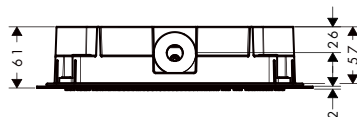

Horní sprchy 1jet s přívodem od stropu

Přehled dalších variant

Velikost sprchové hlavice	Počet druhů proudů	Druhy proudů	Max. průtokové množství – 3 bar (l/min)	Minimální tlak průtoku (bar)	Povrch	K dispozici od	Obj.č.	EUR
270/270	1	PowderRain	11	1	chrom	2.Q/2024	28792000	553,70
					kartáčovaný bronz	2.Q/2024	28792140	830,50
					kartáčovaný černý chrom	2.Q/2024	28792340	830,50
					matná černá	2.Q/2024	28792670	775,20
					kartáčovaný nikl	2.Q/2024	28792820	830,50
					leštěný vzhled zlata	2.Q/2024	28792990	830,50
					AXOR FinishPlus*		28792XXX	XXX

volitelné doplňky:

volitelné doplňky:		Povrch	Obj.č.	EUR
	Rozeta na strop 120/120, softsquare	chrom	28802000	93,70
		kartáčovaný bronz	28802140	140,60
		kartáčovaný černý chrom	28802340	140,60
		matná černá	28802670	140,60
		kartáčovaný nikl	28802820	140,60
		leštěný vzhled zlata	28802990	140,60
		AXOR FinishPlus*	28802XXX	XXX

Horní sprchy 1jet, stropní

Vlastnosti všech variant

/ velikost sprchové hlavice: 270 x 270 mm
/ typ proudu: Rain
/ materiál disku vodních proudů: kov

/ horní sprcha demontovatelná pro čištění
/ montáž: strop
/ způsob montáže: základní těleso

/ vhodné pro průtokový ohřeváč

Udržitelnost

Techniky

Druhy proudů

Přehled dalších variant

Velikost sprchové hlavice	Počet druhů proudů	Druhy proudů	Max. průtokové množství – 3 bar (l/min)	Minimální tlak průtoku (bar)	Povrch	K dispozici od	Obj.č.	EUR
270/270	1	Rain	6,8	1,2	chrom	2.Q/2024	28795000	479,20
					kartáčovaný bronz	2.Q/2024	28795140	718,80
					kartáčovaný černý chrom	2.Q/2024	28795340	718,80
					matná černá	2.Q/2024	28795670	670,80
					kartáčovaný nikl	2.Q/2024	28795820	718,80
					leštěný vzhled zlata	2.Q/2024	28795990	718,80
					AXOR FinishPlus*		28795XXX	XXX

Další informace o tomto produktu naleznete na další stránce.