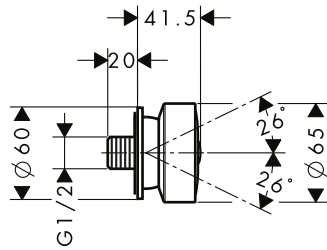

Boční sprchy 1jet

Vlastnosti všech variant

/ velikost sprchové hlavice: 65 mm
/ typ proudu: Rain
/ povrch disku vodních paprsků: šedá
/ boční sprcha s nastavitelným úhlem

/ maximální průtokové množství při 3 barech:
5 l/min
/ průtokové množství proudu Rain (při 3 barech):
5 l/min
/ minimální průtokový tlak: 1,5 barů

/ spojovací závit: G1/2
/ vhodné pro průtokový ohřívač
/ materiál: kov
/ EU taxonomie: max. 6 l/min - podstatný přínos
pro životní prostředí (SC)

kulaté