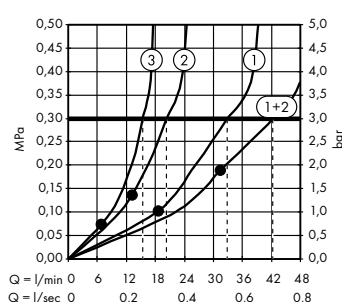

Příklad plánování

AXOR ShowerCollection se sprchou AXOR ShowerHeaven 970/970 3jet, s osvětlením:

AXOR ShowerCollection je flexibilní stavebnicový systém pro kreativní plánování sprchy. Tato instalace do rohu přináší komplexní zážitek ze sprchování. Především je tu sprcha AXOR ShowerHeaven se třemi různými druhy proudů. Jako boční sprchy se používají dva sprchové moduly. Všechny sprchové prvky se ovládají centrálně přes termostatický modul AXOR. Lze je používat jednotlivě nebo najednou.

- / Všechny tři druhy proudů sprchy ShowerHeaven 970/970 3jet se ovládají pohodlně přes termostatický modul 360/120
- / Všechny sprchy lze ovládat mimo mokrého prostoru
- / Teplotu vody lze nastavit už před sprchováním
- / Modul ruční sprchy lze velmi dobře ovládat ze vstupního prostoru, což se skvěle hodí pro čištění sprchy

Produkty

ShowerHeaven 970/970 3jet s osvětlením
10623800
Modul termostatu 360/120
s podomítkovou instalací, hranatý, pro 3 spotřebiče
10751000
Základní těleso
10750180
Uzavírací ventil 120/120
s podomítkovou instalací, hranatá verze
10972000
Základní těleso
10971180
Modul ruční sprchy 120/120
s podomítkovou instalací, hranatá verze
10651000
Základní těleso
10650180
2x sprchový modul 120/120
s podomítkovou instalací, hranatá verze
28491000
Polička 240/120
40873000
Základní těleso
40878180

Průtokové diagramy

ShowerHeaven 970/970 3jet
s osvětlením
10623800

- ① Rain
- ② RainAir
- ③ Mono