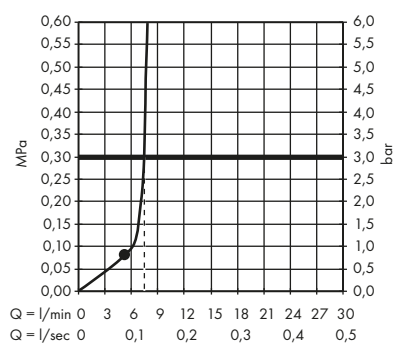

· Horní sprcha 220 1jet EcoSmart+, 6 l / min.
35388000, 35388340, 35388670

· Horní sprcha 245 1jet
35380000, 35380340, 35380670

· Horní sprcha 245 1jet EcoSmart
35381000, 35381340, 35381670