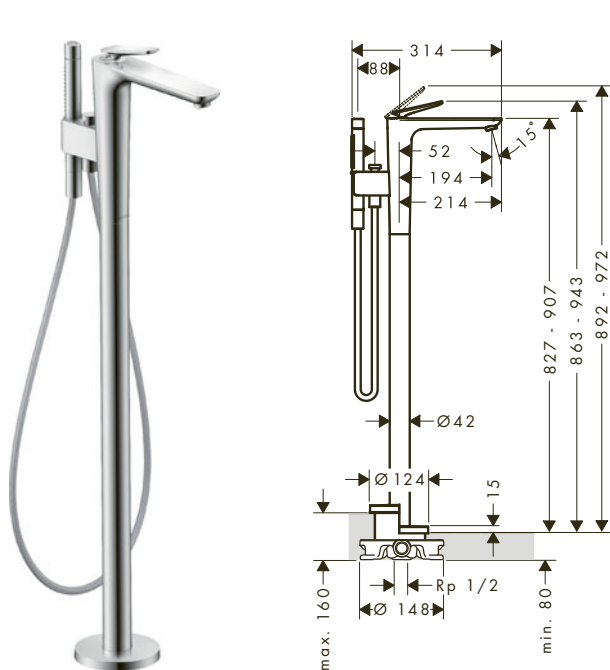

Pákové vanové baterie volně stojící na podlaze

Vlastnosti všech variant

/ obsahuje: páková vanová baterie volně stojící na podlaze, tyčová ruční sprcha, sprchová hadice, držák sprchy
/ vyložení: 194 mm
/ druh baterie: laminární proud
/ maximální průtokové množství při 3 barech: 23,4 l/min

/ průtokové množství pro vanový výtok při 3 barech: 23,4 l/min
/ průtokové množství ruční sprchy při 3 barech: 10 l/min
/ keramická kartuše M35 S
/ přepínač s automatickým resetováním
/ zpětný ventil

/ rozměr přívodů: DN15
/ způsob montáže: základní těleso
/ instalace v podlaze
/ minimální provozní tlak: 1 bar
/ maximální provozní tlak: 10 barů