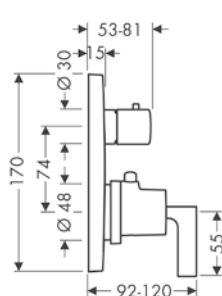

páková rukojeř