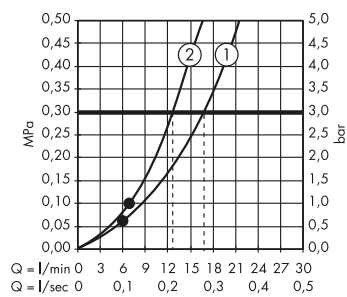

Modul ruční sprchy 120/120
s podomítkovou instalací, hranatá verze
10651000

- ① Rain
- ② RainAir