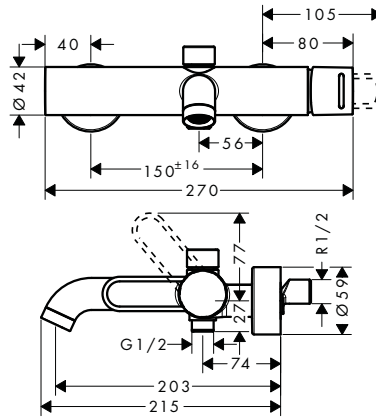

Páková vanová baterie s instalací na stěnu, s třmenovou rukojetí

Vlastnosti

/ vzdálenost výtoku: 203 mm
/ vzdálenost síředu: 150 mm ± 16 mm
/ druh baterie: normální proud
/ maximální průtokové množství při 3 barech: 22 l/min
/ průtokové množství pro vanový výtok při 3 barech: 22 l/min

/ průtokové množství ruční sprchy při 3 barech: 16 l/min
/ keramická kartuše
/ nastavitelné omezení teploty
/ přepínač s automatickým resetováním
/ zpětný ventil
/ s odhlučněním

/ vhodné pro průtokový ohřivač
/ Rozměr přívodů: DN15
/ způsob montáže: přípojovací etážky ve tvaru „S“
/ pro zavěšení na stěnu
/ minimální provozní tlak: 1 bar
/ maximální provozní tlak: 10 barů

Techniky

Povrch	Obj.č.	EUR
chrom	38421000	596,90
kartáčovaný černý chrom	38421340	895,40
kartáčovaný nikel	38421820	895,40
AXOR FinishPlus*	38421XXX	XXX

Pákové vanové baterie pro podomítkovou instalaci

Vlastnosti všech variant

/ keramická kartuše
/ nastavitelné omezení teploty
/ přepínač s automatickým resetováním
/ s odhlučněním

/ vhodné pro průtokový ohřivač
/ způsob instalace: podomítková instalace
/ způsob montáže: základní těleso
/ pro zavěšení na stěnu

/ minimální provozní tlak: 1 bar
/ maximální provozní tlak: 10 barů