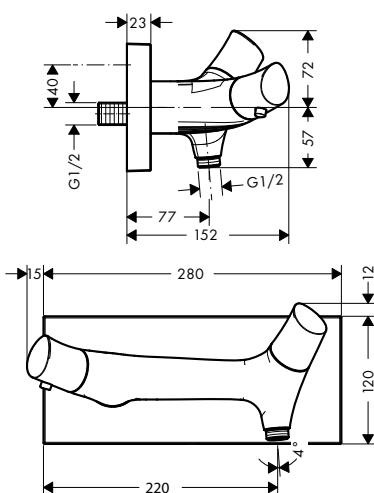

4-otvorová termostatická baterie na vanový sokl

k instalaci nutné:	Obj.č.	EUR
Základní těleso pro 4-otvorovou termostatickou baterii na vanový sokl	15483180	1.951,00

Sprchový termostat s instalací na stěnu

Vlastnosti

/ 1 spotřebič
/ termostatická kartuše
/ maximální průtokové množství při 3 barech:
17 l/min

/ minimální provozní tlak: 1 bar
/ maximální provozní tlak: 10 barů
/ Bezpečnostní pojistka při 40 °C
/ nastavitelné omezení teploty

/ zpětný ventil
/ s odhlučněním
/ vzdálenost středu: 150 mm ± 12 mm
/ způsob montáže: přípojevací etážky ve tvaru „S“

Udržitelnost

Techniky

Povrch	Obj.č.	EUR
chrom	12602000	1.014,20
AXOR FinishPlus*	12602XXX	XXX

volitelné doplňky:

AXOR Starck sprchová hadice s kovovým efektem 1,25 m s válcovými matkami

Povrch	Obj.č.	EUR
chrom	28282000	63,40
AXOR FinishPlus*	28282XXX	XXX

Páková sprchová baterie s podomítkovou instalací

Vlastnosti

/ 1 spotřebič
/ počet úchyťů: 1 páka
/ keramická kartuše

/ nastavitelné omezení teploty
/ s odhlučněním
/ vhodné pro průtokový ohřívač

/ minimální provozní tlak: 1 bar
/ maximální provozní tlak: 10 barů
/ způsob montáže: základní těleso