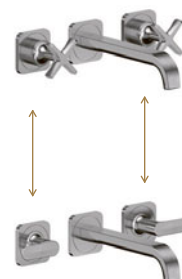

Kombinace různých designových komponent a komponent výrobků.