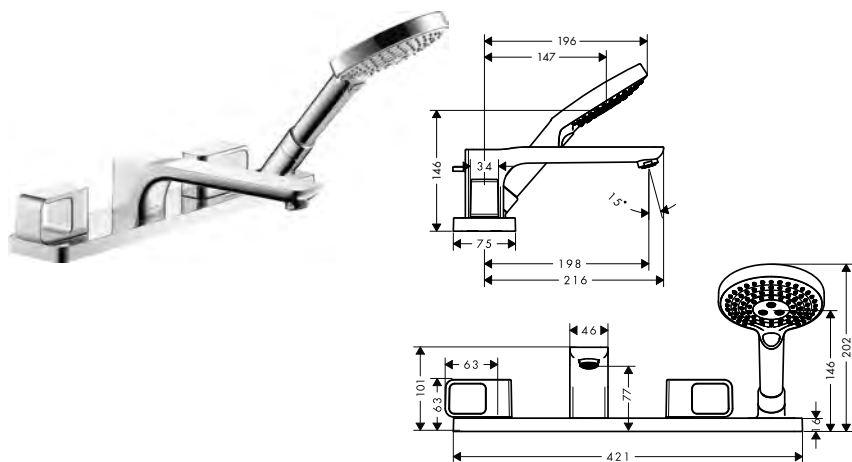

3-otvorová baterie na okraj vany

i Tento výrobek není k dispozici ve speciální povrchové úpravě leštěného a kartáčovaného černého chromu.

k instalaci nutné:	Obj.č.	EUR
Základní těleso pro 3-otvorovou baterii na okraj vany	15484180	224,20

volitelné doplňky:	Obj.č.	EUR
AXOR Citterio Montážní deska	39449000	46,30

4-otvorová baterie na okraj vany

Vlastnosti

- / obsahuje: 4-otvorové baterie na okraj vany, ruční sprcha, sprchová hadice, držák sprchy
- / vzdálenost výtoku: 198 mm
- / druh baterie: normální proud
- / ruční sprcha s proudem: Rain, RainAir, WhirlAir
- / maximální délka vytažení ruční sprchy: 110 cm
- / maximální průtokové množství při 3 barech: 22 l/min
- / s keramickými ventily pro teplou a studenou vodu 90°
- / přepínač s automatickým resetováním
- / zpětný ventil
- / Rozměr přívodů: DN 15
- / způsob montáže: základní těleso
- / instalace na okraj vany
- / minimální provozní tlak: 1 bar
- / maximální provozní tlak: 10 barů

Techniky

Druhy proudů

Povrch	Obj.č.	EUR
chrom	11443000	1.827,40
AXOR FinishPlus*	11443XXX	XXX

i Tento výrobek není k dispozici ve speciální povrchové úpravě leštěného a kartáčovaného černého chromu.

obsah balení:	Obsaženo v	Obj.č.
AXOR ShowerSolutions Ruční sprcha 120 3jet	11443XXX	26050XXX

k instalaci nutné:	Obj.č.	EUR
Základní těleso pro 4-otvorovou baterii na okraj vany	15480180	995,30

volitelné doplňky:	Obj.č.	EUR
AXOR Citterio Montážní deska	39449000	46,30