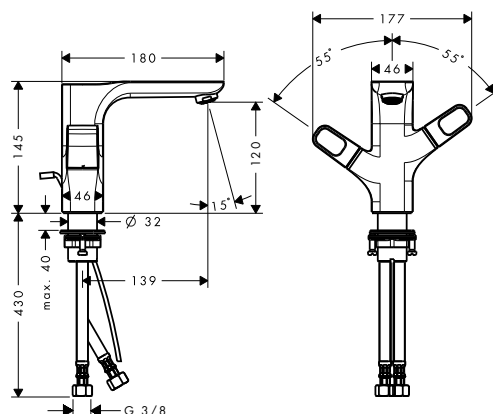

Pákové umyvadlové baterie

Tento výrobek není k dispozici ve speciální povrchové úpravě leštěného a kartáčovaného černého chromu.

Umyvadlová baterie se se dvěma ovládacími prvky 120 s odtokovou soupravou s táhlem

Vlastnosti

/ obsahuje: 2-rukojeťová umyvadlová baterie,
odtoková souprava
/ ComfortZone 120
/ vzdálenost výtoku: 139 mm
/ výška výtoku: 120 mm
/ varianta rukojeti: třmenová rukojeť

/ typ proudu: normální proud
/ maximální průtokové množství při 3 barech:
5 l/min
/ s keramickými ventily pro teplou a studenou vodu
90°
/ vhodné pro průtokové ohřívače vody

/ odtoková souprava s táhlem G 1 1/4
/ způsob montáže: Přípojky G 3/8
/ Rozměr přívodů: DN 15
/ EU taxonomie: max. 6 l/min - podstatný přínos
pro životní prostředí (SC)

Udržitelnost

Techniky

Povrch	Obj.č.	EUR
chrom	11024000	877,20
AXOR FinishPlus*	11024XXX	XXX

Tento výrobek není k dispozici ve speciální povrchové úpravě leštěného a kartáčovaného černého chromu.

Páková umyvadlová baterie pod omítku, pro nástěnnou montáž, s výtokem 200 mm

Vlastnosti

/ obsahuje: páková umyvadlová baterie nástěnná
pod omítku, odtoková souprava
/ vzdálenost výtoku: 200 mm
/ varianta rukojeti: třmenová rukojeť
/ typ proudu: normální proud

/ maximální průtokové množství při 3 barech:
5 l/min
/ keramická kartuše
/ nastavitelné omezení teploty
/ vhodné pro průtokové ohřívače vody

/ neuzavíratelná odtoková souprava
/ způsob montáže: základní těleso
/ Rozměr přívodů: DN 15
/ EU taxonomie: max. 6 l/min - podstatný přínos
pro životní prostředí (SC)