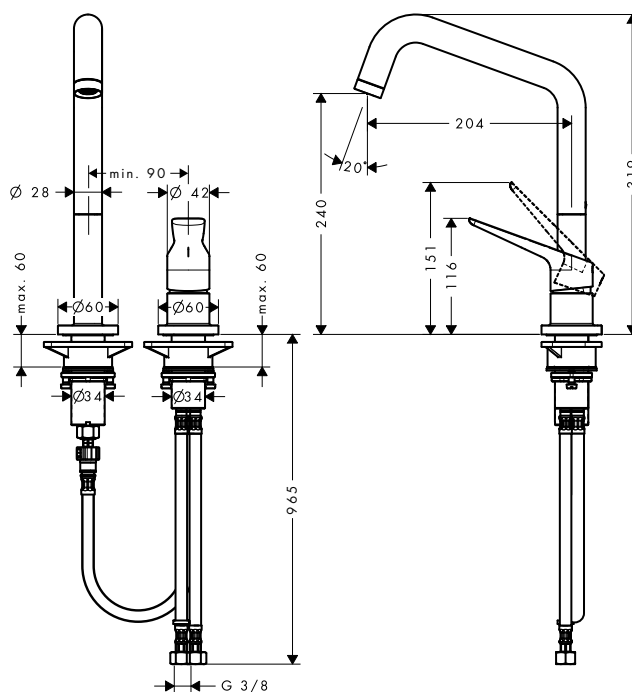

AXOR Citterio Pákové kuchyňské baterie, Semi-Pro

Přehled dalších variant

ComfortZone	Druhy proudů	EcoSmart	Max. průtokové množství - 3 bar (l/min)	Povrch	Obj.č.	EUR
230	laminární proud, sprchový proud	-	9	chrom	39840000	922,80
				vzhled nerez	39840800	1.291,50
				AXOR FinishPlus*	39840XXX	XXX
230	laminární proud, sprchový proud	■	4,5	chrom	39842000	922,80
				vzhled nerez	39842800	1.384,10
				AXOR FinishPlus*	39842XXX	XXX

AXOR Citterio M 2-otvorové pákové kuchyňské baterie s otočným výtokem

Vlastnosti všech variant

/ ComfortZone 240

/ rozsah otáčení nastavitelný do 3 rozmezí 110°, 150° nebo 360°

/ normální proud

/ Rozměr přívodů: DN15

/ keramická kartuše

/ způsob montáže: Přípojky G 3/8

/ nastavitelné omezení teploty

Udržitelnost

Techniky

Druhy proudů

Přehled dalších variant

ComfortZone	EcoSmart	Max. průtokové množství - 3 bar (l/min)	Povrch	Obj.č.	EUR
240	-	11	chrom	34820000	551,10
			vzhled nerez	34820800	731,10
			AXOR FinishPlus*	34820XXX	XXX
240	■	4,5	chrom	34823000	551,10
			vzhled nerez	34823800	826,40
			AXOR FinishPlus*	34823XXX	XXX