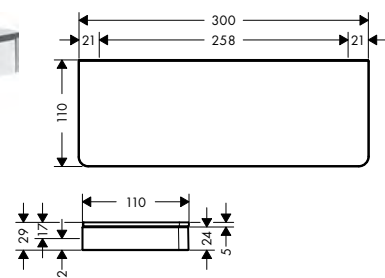

/ s upevňovacím materiálem

/ skryté upevnění

/ průměr vrtaného otvoru: 6 mm

/ vhodné do sprchy

150

300

Další informace o tomto produktu naleznete na další stránce.

Přehled dalších variant