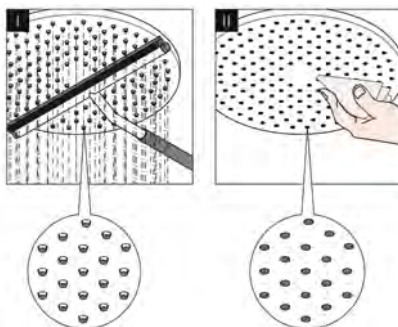

Puristický design spojený s úžasným zážitkem ve sprše

Předlohou horních sprch AXOR s puristickým designem je čtverec a kruh, kulaté sprchy mají průměr 250 mm a 300 mm, rozměry hranatých sprch jsou 250 x 250 mm a 300 x 300 mm. Jsou vytvořené pro univerzální použití a kompatibilitu s jakýmkoli designem v luxusní sprše. Čisté, geometrické tvary s plochými povrchy, od disku vodních paprsků až po stropní či nástěnnou horní destičku, dotvářejí styl koupelny. Tyto sprchy jsou vyrobené z kvalitního kovu – ať už s lesklým chromovým povrchem nebo v jedné z mnoha povrchových úprav AXOR FinishPlus – a představují dokonalý designový objekt ve sprše. Uvnitř se skrývá mistrovské technické dílo: speciálně vyvinuté trysky jsou vidět až tehdy, když se pustí voda, a po vypnutí sprchy opět zmizí. Technický princip, který se za tímto zázrakem skrývá, funguje na základě tlaku vody, zcela bez použití dalších mechanických prvků.