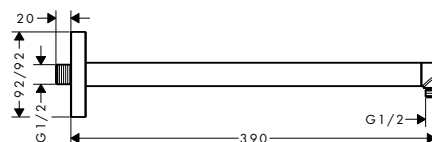

Sprchová ramena

Vlastnosti všech variant

/ délka: 390 mm
/ instalace na stěnu

/ materiál: mosaz
/ způsob montáže: G1/2

kulaté

čtverec

softsquare

Přehled dalších variant