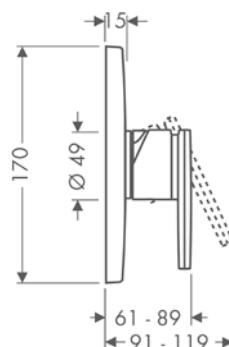

Povrch	Obj.č.	EUR
chrom	39655000	502,50
kartáčovaný černý chrom	39655340	753,80
AXOR FinishPlus*	39655XXX	XXX

! k instalaci nutné:

AXOR iBox universal Základní těleso

Obj.č.	EUR
01700180	163,20

volitelné doplňky:

Prodlužovací rozeta hranatá, jeden otvor, červená-modrá

Prodloužení 25 mm pro základní těleso iBox universal

Sada montážních lišt pro iBox universal

Povrch	Obj.č.	EUR
chrom	14965000	81,30
AXOR FinishPlus*	14965XXX	XXXX
	13587000	59,90
	93171000	42,50