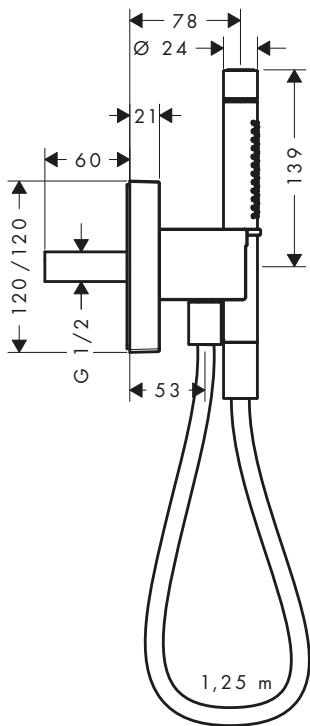

Jednotka s držákem 120/120, s tyčovou ruční sprchou 2jet a sprchovou hadicí

Vlastnosti

/ obsahuje: jednotka držáku, tyčová ruční sprcha, držák sprchy, sprchová hadice
/ velikost sprchové hlavice: 68 x 24 mm
/ současně slouží jako držák
/ typ proudu: Rain, Mono
/ maximální průtokové množství při 3 barech: 16,2 l/min
/ minimální průtokový tlak: 1 bar

/ pro sprchové hadice s kónickou nebo válcovou matkou na obou koncích
/ se zpětným ventilem
/ upevnění na stěnu: upevnění šroubem
/ oplachovatelné sítkové těsnění
/ při instalaci v přímém propojení (odstup 10 mm) se doporučuje použití základního tělesa #28486180

/ při instalaci v přímém spojení (10 mm odstup) pro optimální obsluhu je doporučována pouze horizontální montáž
/ při volné instalaci (odstup větší než 10 mm) není zapotřebí základní tělesa

Druhy proudů

Certifikáty/prohlášení

Povrch	Obj.č.	EUR
chrom	12626000	532,30
kartáčovaný bronz	12626140	798,50
kartáčovaný černý chrom	12626340	798,50
kartáčovaný nikl	12626820	798,50
leštěný vzhled zlata	12626990	798,50
AXOR FinishPlus*	12626XXX	XXX

obsah balení:	Obsaženo v	Obj.č.
sprchová hadice s kovovým efektem 1,25 m s válcovými matkami	12626XXX	28282XXX

volitelné doplňky:	Obj.č.	EUR
Základní těleso pro sprchový modul 120/120 s podomítkovou instalací	28486180	168,40

jednotka s držákem

Vlastnosti

/ pro hadice s válcovými matkami
/ současně slouží jako držák

/ kov
/ zpětný ventil

/ způsob montáže: G 1/2