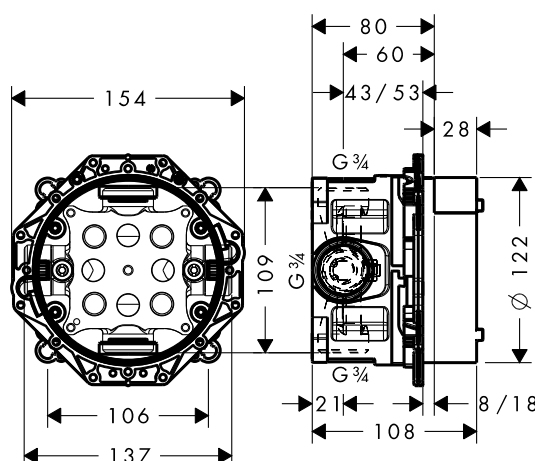

Obj.č.	EUR
01750180	211,90

volitelné doplňky:

Sada montážních lišt pro iBox universal

Obj.č.	EUR
93171000	42,50

Prodloužení 25 mm pro základní těleso iBox universal

13587000	59,90

Redukční spojka pro iBox universal

97759000	13,00