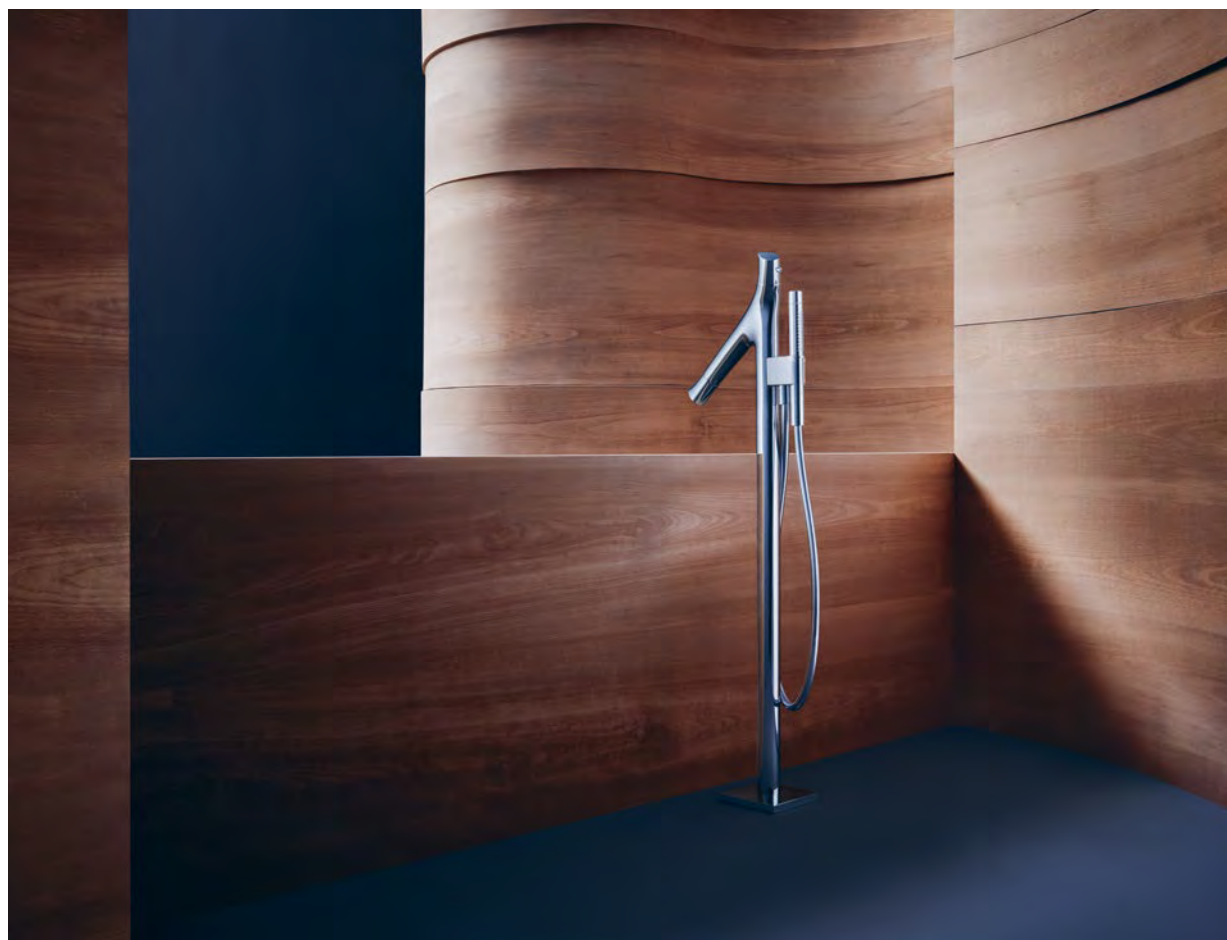

Organický design i k vaně

Výrazný, energický design kolekce AXOR Starck Organic nachází adekvátní pokračování i v neobvyklých vanových bateriích. Sortiment pro volně stojící vany doplňuje vanový výtok stojící na podlaze s integrovanou ruční sprchou. Díky svému organicky minimalistickému designu se hodí k nejrůznějším tvarům vany.