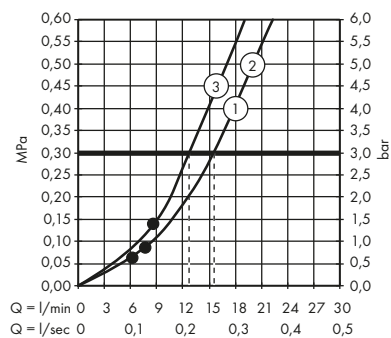

· Tyčová ruční sprcha 1jet
 # 10531000, 10531140, 10531340, 10531820, 10531990

· Ruční sprcha 85 1jet
 # 26025000

· Ruční sprcha 120 3jet
 # 26050000, 26050140, 26050340, 26050670, 26050820, 26050990

1. RainAir
2. Rain
3. WhirlAir

· Ruční sprcha 120 3jet EcoSmart
 # 26051000, 26051670

· Ruční sprcha 100 1jet
 # 16320000, 16320340, 16320820

Showerpipe a sprchové panely

· Sprchový sloup s termostatem a horní sprchou 240 1jet, použití v interiéru
 # 12672000, 12672340, 12672670, 12672800