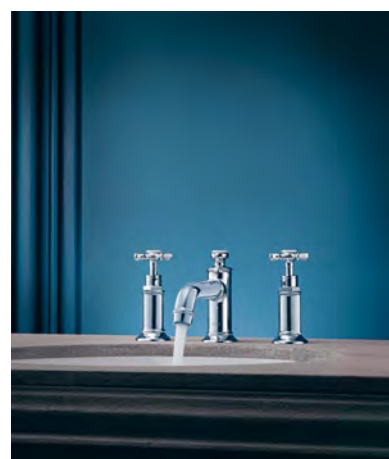

DOPLŇKOVÝ DESIGN

Charakteristická kombinací raně industriálních prvků, jako jsou objímky, ventily a trubky

ODTOKOVÁ SOUPRAVA

Důsledné provedení v tradičním designu

Klasický design pro vanu

Produktový sortiment kolekce AXOR Montreux pro vanu je široký a pokrývá různé prostorové situace. Tato kolekce nabízí výrobky ve variantě s rukojetí ve tvaru kříže nebo s pákovou rukojetí, od 2-otvorové vanové baterie s instalací na stěnu až po čtyřotvorovou baterii s montáží na okraj vany nebo na vanový sokl. Autentickým výrazným prvkem je vanová baterie stojící na podlaze, která v kombinaci s volně stojící vanou nabízí při uspořádání koupelny výjimečnou flexibilitu.