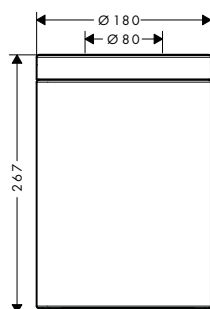

Povrch	Obj.č.	EUR
chrom	42872000	178,20
matná černá	42872670	249,50
matná bílá	42872700	249,50
AXOR FinishPlus*	42872XXX	XXX