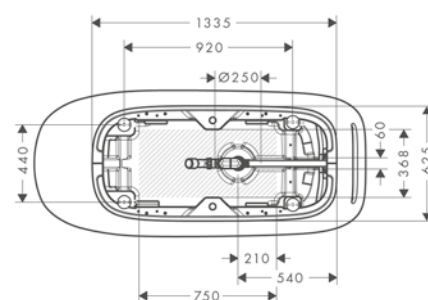

15481180

EUR

1.709,60

Koupací vana 1 800/600

Vlastnosti

/ volně stojící vana
/ úroveň plnění: cca 340 mm

/ kapacita náplně: cca 180 l (1 osoba 70 kg)
/ hmotnost s vodou (1 osoba 70 kg): přibl. 440 kg

/ hmotnost bez vody: 187 kg
/ minerální odlitek s povrchem gelcoat