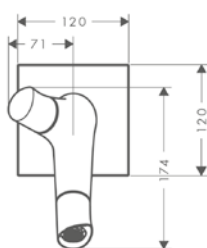

Udržitelnost

Techniky

Certifikáty/prohlášení

Povrch	Obj.č.	EUR
chrom	12015000	807,20
AXOR FinishPlus*	12015XXX	XXX

! k instalaci nutné:

AXOR Starck Základní těleso

Obj.č.	EUR
10902180	446,90

AXOR Starck Manžetové těsnění

96660000	15,30

Další informace o tomto produktu naleznete na další stránce.