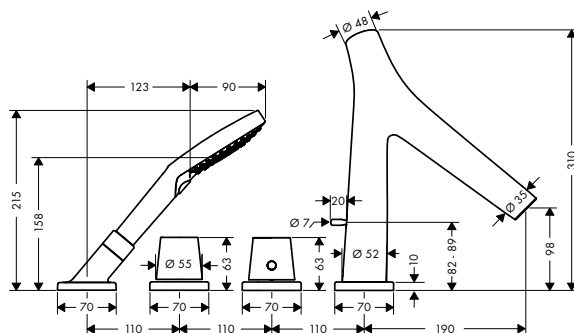

Druhy proudů

Povrch	Obj.č.	EUR
chrom	12426000	1.426,20
AXOR FinishPlus*	12426XXX	XXX

obsah balení:

AXOR ShowerSolutions Ruční sprcha 120 3jet

Obsaženo v

12426XXX

Obj.č.

26050XXX

Další informace o tomto produktu naleznete na další stránce.