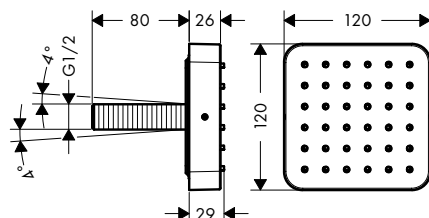

Sprchový modul 120/120 s podomítkovou instalací, verze softsquare

Vlastnosti

/ velikost sprchové hlavice: 120 mm
/ typ proudu: Rain
/ nastavitelný úhel proudu sprchového modulu
/ oblast použití: funguje jako horní, šijová nebo boční sprcha
/ maximální průtokové množství při 3 barech: 5,3 l/min
/ průtokové množství proudu Rain (při 3 barech): 5,3 l/min

/ minimální průtokový tlak: 1 bar
/ spojovací závit: G $\frac{1}{2}$
/ při instalaci v přímém propojení (10 mm odstup) se doporučuje použití základního tělesa # 28486180
/ při volné instalaci je možné připojení přes přívodní vsuvku G $\frac{1}{2}$

/ při instalaci v podobě horní sprchy s více spojenými prvky se doporučuje použití montážní pomůcky # 28470180
/ vhodné pro průtokový ohřivač
/ materiál: kov
/ EU taxonomie: max. 6 l/min - podstatný přínos pro životní prostředí (SC)

Udržitelnost

Techniky

Druhy proudů

Certifikáty/prohlášení

Povrch	Obj.č.	EUR
chrom	36822000	413,00
kartáčovaný bronz	36822140	619,50
kartáčovaný černý chrom	36822340	619,50
AXOR FinishPlus*	36822XXX	XXX

volitelné doplňky:

AXOR ShowerSolutions Montážní pomůcka

Obj.č.	EUR
28470180	345,70

AXOR ShowerSolutions Základní těleso pro sprchový modul 120/120 s podomítkovou instalací

28486180	168,40

Jednotka s držákem 120/120 softsquare

Vlastnosti

/ současně slouží jako držák
/ kovové přívodní koleno
/ zpětný ventil
/ způsob montáže: G $\frac{1}{2}$
/ pro sprchové hadice s kónickou matkou

/ při instalaci v přímém spojení (10 mm odstup) pro optimální obsluhu je doporučována pouze horizontální montáž

/ při instalaci v přímém propojení (odstup 10 mm) se doporučuje použití základního tělesa #28486180
/ při volné instalaci (odstup větší než 10 mm) není zapotřebí základní těleso