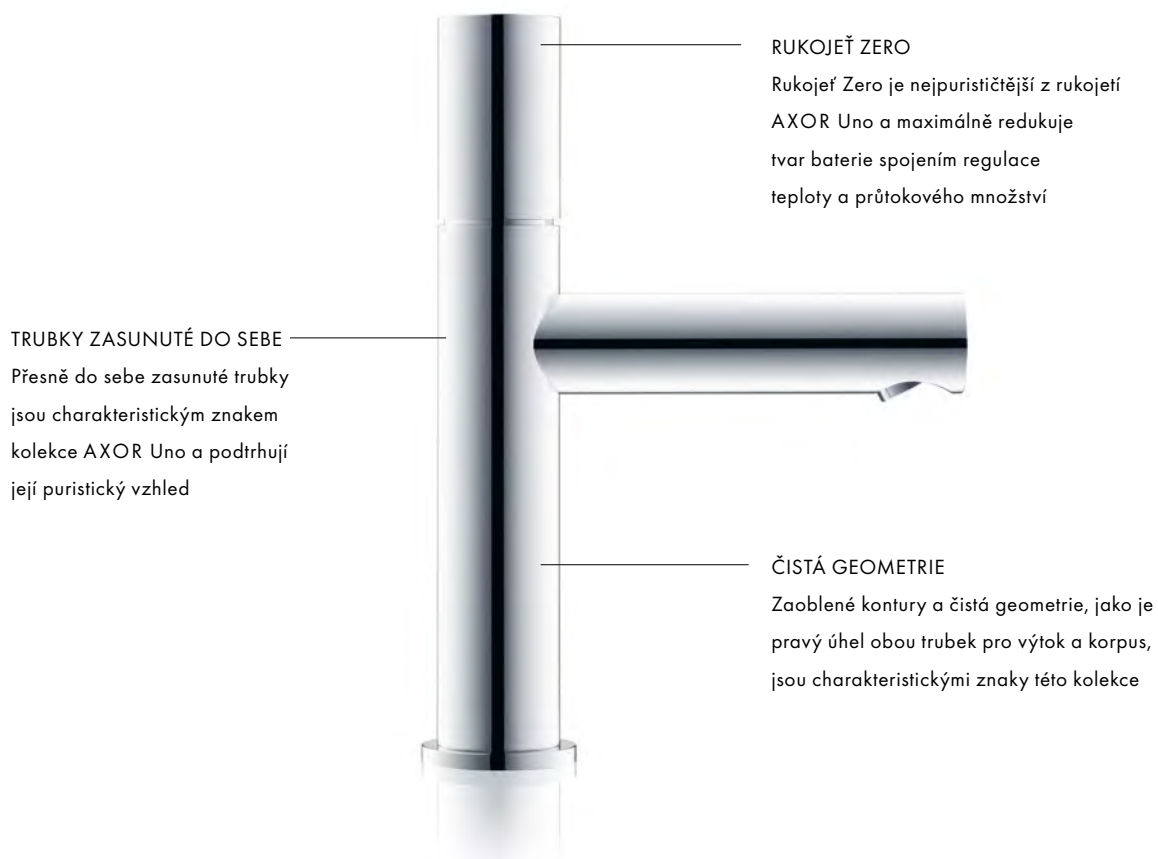

Vše o kolekci AXOR Uno:

axor-design.com/cz

Purismus na celé čáře

Dvě designové skupiny kolekce AXOR Uno ztělesňují purismus v různých variantách.

Pro všechny výrobky jsou charakteristické čisté hrany a trubky, které jsou do sebe zasunuté přesně v pravém úhlu. Maximální ergonomie je u variant rukojeti – pákové rukojeti, rukojeti s technologií Select a rukojeti Zero – zkombinovaná s minimalistickým designem.