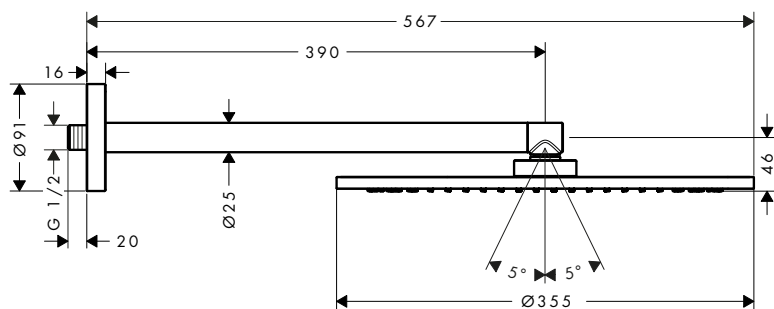

Horní sprchy 3jet, 2jet, 1jet s přívodem od stropu

Přehled dalších variant

Velikost sprchové hlavice	Počet druhů proudů	Druhy proudů	Max. průtokové množství - 3 bar (l/min)	Minimální tlak průtoku (bar)	Povrch	Obj.č.	EUR
460/300	3	Rain, RainStream, Mono	23	1,5	chrom AXOR FinishPlus*	35281000 35281XXX	3.275,60 XXX
460/300	2	Rain, RainStream	21	1,5	chrom AXOR FinishPlus*	35279000 35279XXX	2.990,80 XXX
460/300	1	Rain	21	1,5	chrom AXOR FinishPlus*	35277000 35277XXX	2.421,00 XXX

! k instalaci nutné:

	Obj.č.	EUR
Základní těleso pro horní sprchu s přívodem od stropu	26434180	300,10

volitelné doplňky:

	Povrch	Obj.č.	EUR
Prodloužení 230 mm přívodu od stropu pro horní sprchy	chrom AXOR FinishPlus*	35288000 35288XXX	609,10 XXX

Horní sprcha 350 1jet se sprchovým ramenem

Vlastnosti

/ obsahuje: hlavová sprcha, sprchové rameno
/ velikost sprchové hlavice: 350 mm
/ typ proudu: PowderRain
/ kulový kloub: nastavitelný úhel horní sprchy
/ materiál disku vodních proudů: kov
/ délka ramena sprchy 390 mm

/ maximální průtokové množství při 3 barech: 26 l/min
/ průtokové množství proudu PowderRain (při 3 barech): 26 l/min
/ minimální průtokový tlak: 1 bar
/ horní sprcha demontovatelná pro čištění

/ montáž: stěna
/ spojovací závit G 1/2
/ Rozměr přívodů: DN15
/ vhodné pro průtokový ohřívač

Techniky

Druhy proudů

Povrch	Obj.č.	EUR
chrom	26034000	2.983,90
kartáčovaný nikl	26034820	4.475,80
AXOR FinishPlus*	26034XXX	XXX