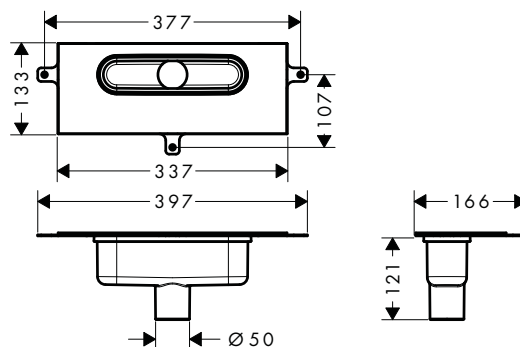

Techniky

Instalace

Obj.č.	EUR
01007180	187,20

volitelné doplňky:

Obj.č.	EUR
94345000	53,30

94343000	190,20
----------	--------

Vlastnosti

/ zvukově oddělená montáž
/ minimální montážní hloubka: 75 mm