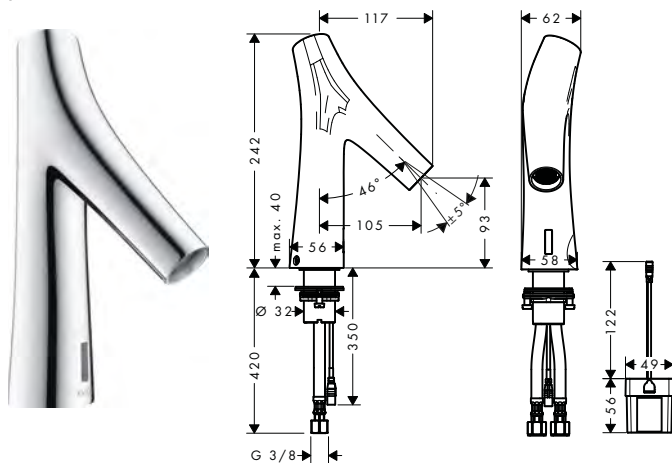

AXOR Starck Organic Elektronické umyvadlové baterie

Vlastnosti všech variant

- / ComfortZone 90
- / typ proudu: sprchový proud
- / maximální průtokové množství při 3 barech: 3,5 l/min
- / s izolovaným vedením vody
- / technika infračerveného senzoru
- / automatické nastavení prostředí infračerveného senzoru
- / nastavitelný optický dosah infračerveného senzoru (2 nastavení)
- / doba běhu: 10 s
- / možnost aktivace hygienického propláchnutí (automatický průtok vody)
- / četnost hygienického propláchnutí: 24 h
- / doba hygienického propláchnutí: 10 s
- / možnost aktivace trvalého proplachu (jednorázový průtok vody po dobu 180 sekund, vhodné pro tepelnou dezinfekci)
- / režim čištění: ruční zastavení vody pro čištění umyvadla
- / Rozměr přívodů: DN15
- / filtr nečistot v připojovací hadici

přednastavitelné