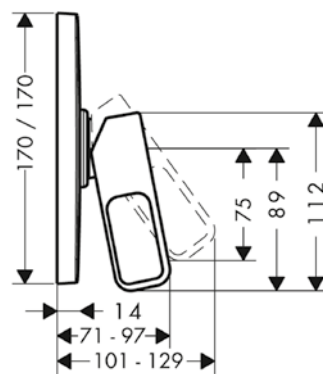

Povrch	Obj.č.	EUR
chrom	11625000	511,30
AXOR FinishPlus*	11625XXX	XXX

! k instalaci nutné:

AXOR iBox universal Základní těleso

Obj.č.	EUR
01700180	163,20

volitelné doplňky:

Prodlužovací rozeta softsquare, jeden otvor