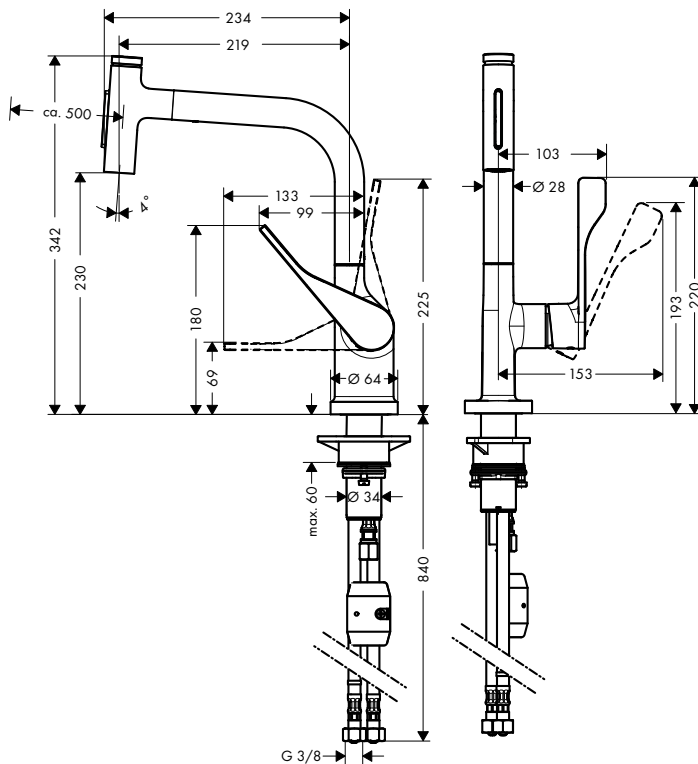

AXOR Citterio Pákové kuchyňské baterie s vyťahovací sprškou

Vlastnosti všech variant

- / ComfortZone 230
- / Výtok ve tvaru „L“
- / rozsah otáčení nastavitelný ve dvou krocích na 110° / 150°
- / laminární proud, sprchový proud

- / aretovatelný sprchový proud, který se vrací nazpět manuálně stisknutím přepínače proudu a automaticky uzavřením rukojeti
- / tlačítko Select pro komfortní zapnutí/vypnutí vody
- / Magnetický sprchový držák MagFit
- / Rozměr přívodů: DN15

- / keramická kartuše
- / způsob montáže: Přípojky G 3/8
- / nastavitelné omezení teploty
- / integrovaný zpětný ventil
- / vhodné pro průtokové ohřívače vody

Techniky

Druhy proudů

Přehled dalších variant

ComfortZone	Zasouvání hadice	Délka prodloužení (cm)	Max. průtokové množství - 3 bar (l/min)	Povrch	Obj.č.	EUR
230	sBox	do 76 cm	7	● chrom	39862000	797,50
				● kartáčovaný černý chrom	39862340	1.196,30
				● matná černá	39862670	1.036,80
				● vzhled nerez	39862800	1.094,20
				● AXOR FinishPlus*	39862XXX	XXX
230	váha	do 50 cm	8	● chrom	39863000	727,40
				● kartáčovaný černý chrom	39863340	1.091,10
				● matná černá	39863670	945,40
				● vzhled nerez	39863800	986,40
				● AXOR FinishPlus*	39863XXX	XXX

Míry na rozměrových náčrtech jsou v mm.

Technická specifikace výrobků a měrné jednotky mohou být změněny.