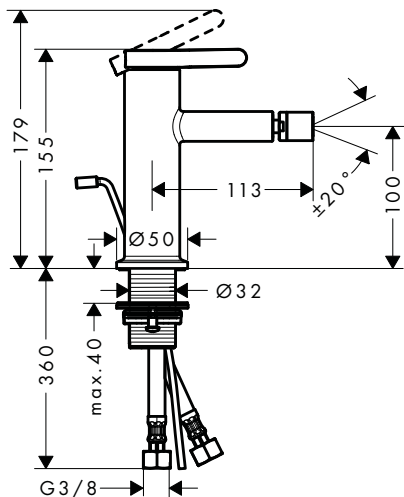

páková bidetová baterie s odtokovou soupravou s táhlem

Vlastnosti

/ obsahuje: páková bidetová baterie, odtoková souprava
/ výtok: 113 mm
/ výška baterie: 100 mm
/ perlátor s kulovým čepem
/ typ proudu: normální proud

/ maximální průtokové množství při 3 barech: 5 l/min
/ keramická kartuše
/ nastavitelné omezení teploty
/ vhodné pro průtokový ohřivač
/ odtoková souprava s táhlem G 1 1/4

/ materiál odtokové soupravy: kov
/ způsob montáže: Přípojky G 3/8
/ Rozměr přívodů: DN15
/ EU taxonomie: max. 6 l/min - podstatný přínos pro životní prostředí (SC)

Udržitelnost

Techniky

Povrch	Obj.č.	EUR
chrom	48210000	415,70
kartáčovaný bronz	48210140	623,60
kartáčovaný černý chrom	48210340	623,60
matná černá	48210670	582,00
matná bílá	48210700	582,00
leštěný vzhled zlata	48210990	623,60
AXOR FinishPlus*	48210XXX	XXX