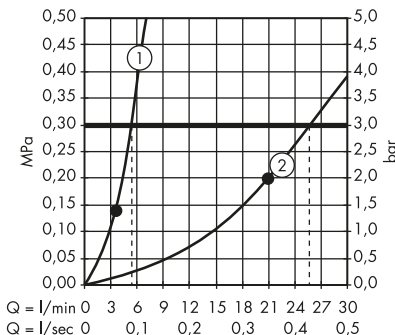

Boční sprcha kulatá 1jet

28464000

- 1. 1 x boční sprcha
- 2. 6 x boční sprcha

Boční sprcha hranatá 1jet

28469000

- 1. 1 x boční sprcha
- 2. 6 x boční sprcha

Ruční sprchy

ruční sprcha 75 1jet EcoSmart
48651000, 48651140, 48651340, 48651670, 48651700, 48651990