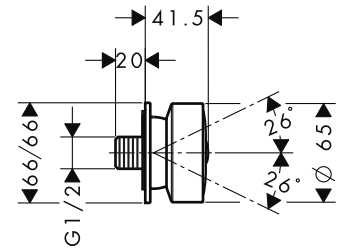

čtverec

Udržitelnost

Techniky

Druhy proudů

Přehled dalších variant

	Velikost sprchové hlavice	Počet druhů proudů	Druhy proudů	Max. průtokové množství - 3 bar (l/min)	Minimální tlak průtoku (bar)	Tvar	Povrch	Obj.č.	EUR
	65	1	Rain	5	1,5	kulaté	chrom	28464000	139,40
							AXOR FinishPlus*	28464XXX	XXX
	65	1	Rain	5	1,5	čtvercové	chrom	28469000	148,80
							AXOR FinishPlus*	28469XXX	XXX