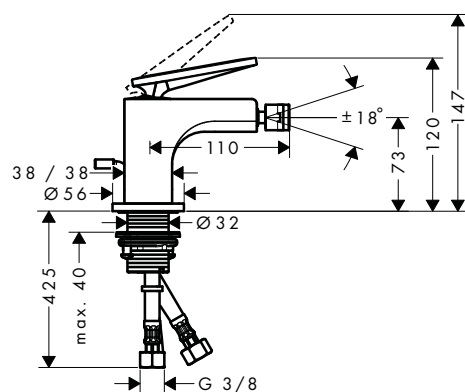

rombický brus

Přehled dalších variant

Vzdálenost výtoku (mm)	Výška výtoku baterie (mm)	Verze rukojeti	Varianta	Povrch	Obj.č.	EUR
112	74	kolík	hladký povrch	chrom	39210000	762,20
				kartáčovaný černý chrom	39210340	1.143,30
				AXOR FinishPlus*	39210XXX	XXX
110	73	páka	hladký povrch	chrom	39214000	605,70
				kartáčovaný černý chrom	39214340	908,50
				AXOR FinishPlus*	39214XXX	XXX
112	73	páka	rombický brus	chrom	39201000	665,10
				kartáčovaný černý chrom	39201340	997,60
				AXOR FinishPlus*	39201XXX	XXX