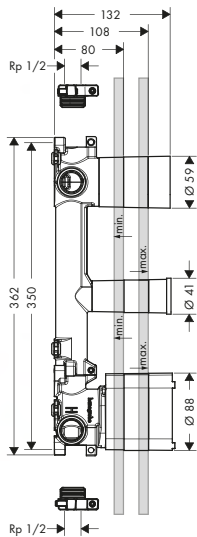

Základní tělesa pro moduly termostatu 380/120 pro podomítkovou instalaci

Vlastnosti všech variant

/ 2 současné použití spotřebičů

/ Rozměr přívodů: DN20

/ průtokové množství při volném průtoku: 59 l/min

/ možná je vodorovná nebo svislá instalace

/ zvukově oddělená montáž

/ při přímém propojení slouží k vedení vody a k přesnému dodržení měř. montáže

2 spotřebiče