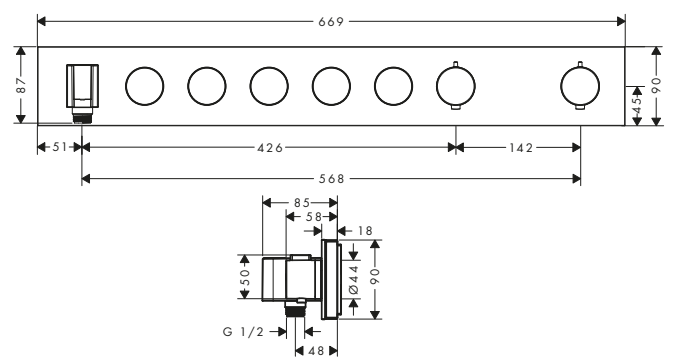

Modul termostatu Select 670/90 s podmínkovou instalací, pro 5 spotřebičů