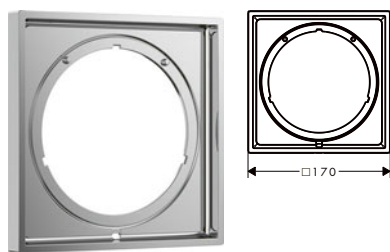

/ pro větší překrytí obkladů
/ vhodné pro AXOR ShowerSelect ID
/ rozměr: 170 x 170 mm

/ délka prodloužení: 5 mm

kulaté

čtverec

softsquare

Přehled dalších variant

Tvar	Povrch	K dispozici od	Obj.č.	EUR
kulaté	chrom	2.Q/2024	13642000	79,90
	kartáčovaný bronz	2.Q/2024	13642140	119,80
	kartáčovaný černý chrom	2.Q/2024	13642340	119,80
	matná černá	2.Q/2024	13642670	111,80
	matná bílá	2.Q/2024	13642700	111,80
	leštěný vzhled zlata	2.Q/2024	13642990	119,80
	AXOR FinishPlus*		13642XXX	XXX
čtvercové	chrom	2.Q/2024	13641000	79,90
	kartáčovaný bronz	2.Q/2024	13641140	119,80
	kartáčovaný černý chrom	2.Q/2024	13641340	119,80
	matná černá	2.Q/2024	13641670	111,80
	leštěný vzhled zlata	2.Q/2024	13641990	119,80
	AXOR FinishPlus*		13641XXX	XXX
	softsquare	chrom	2.Q/2024	13640000
kartáčovaný bronz		2.Q/2024	13640140	119,80
kartáčovaný černý chrom		2.Q/2024	13640340	119,80
matná černá		2.Q/2024	13640670	111,80
leštěný vzhled zlata		2.Q/2024	13640990	119,80
AXOR FinishPlus*			13640XXX	XXX