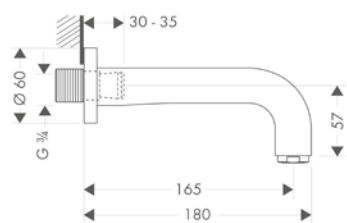

3-otvorové vanové baterie pro podomítkovou instalaci a nástěnnou montáž s rozetami

k instalaci nutné:		Obj.č.	EUR
Základní těleso		10303180	279,40
volitelné doplňky:		Obj.č.	EUR
Těsnící manžeta		96383000	37,70
AXOR Starck Prodloužení 25 mm, sada pro základní těleso 3-otvorové umyvadlové baterie pro nástěnnou montáž		96259000	65,90

Vanový výtok

Vlastnosti

/ vzdálenost výtoku: 165 mm

/ maximální průtokové množství při 3 barech: 21 l/min

/ Rozměr přívodů: připojení zařízení DN20
/ typ proudu: normální proud

Techniky

Povrch	Obj.č.	EUR
chrom	39410000	321,90
kartáčovaný černý chrom	39410340	482,90
AXOR FinishPlus*	39410XXX	XXX

2-otvorová armatura na okraj vany s termostatem

Vlastnosti všech variant

/ 2 funkce
/ Bezpečnostní pojistka při 40 °C

/ nastavitelné omezení teploty
/ vhodné pro vzdálený výtok

/ způsob montáže: základní těleso