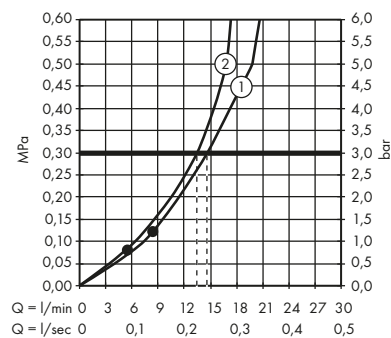

1. Horní sprcha
2. Ruční sprcha

· Showerpipe s pákovou baterií a horní sprchou 180 ljet
 # 39620000, 39620340