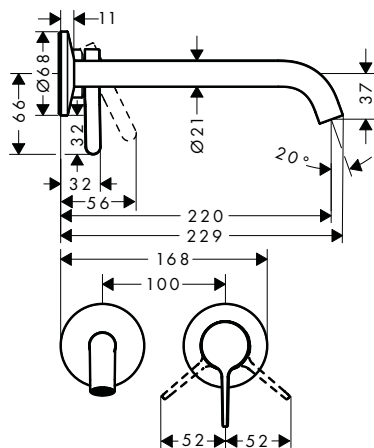

Pákové umyvadlové baterie

Přehled dalších variant

ComfortZone	Výtok (mm)	Výška baterie (mm)	Odtoková souprava	Pro umyvadlové mísy	Povrch	Obj.č.	EUR					
70	130	70	neuzavíratelná	-	chrom	48001000	415,70					
					kartáčovaný bronz	48001140	623,60					
					kartáčovaný černý chrom	48001340	623,60					
					matná černá	48001670	582,00					
					matná bílá	48001700	582,00					
					leštěný vzhled zlata	48001990	623,60					
					AXOR FinishPlus*	48001XXX	XXX					
					260	180	255	neuzavíratelná	■	chrom	48002000	534,40
kartáčovaný bronz	48002140	801,70										
kartáčovaný černý chrom	48002340	801,70										
matná černá	48002670	748,20										
matná bílá	48002700	748,20										
leštěný vzhled zlata	48002990	801,70										
AXOR FinishPlus*	48002XXX	XXX										

páková umyvadlová baterie pod omítku s podomítkovou instalací s páčkovou rukojetí a výtokem 220 mm

Vlastnosti

/ obsahuje: páková umyvadlová baterie nástěnná pod omítku, odtoková souprava
/ vyložení: 220 mm
/ varianta rukojeti: páčková rukojeť
/ typ proudu: normální proud

/ maximální průtokové množství při 3 barech: 5 l/min
/ keramická kartuše
/ nastavitelné omezení teploty
/ vhodné pro průtokové ohřívače vody
/ neuzavíratelná odtoková souprava

/ způsob montáže: základní těleso
/ Rozměr přívodů: DN15
/ rukojeť může být umístěna vpravo nebo vlevo, v závislosti na instalaci základního tělesa
/ EU taxonomie: max. 6 l/min - podstatný přínos pro životní prostředí (SC)

Udržitelnost

Techniky

Povrch	Obj.č.	EUR
chrom	48120000	463,20
kartáčovaný bronz	48120140	694,80
kartáčovaný černý chrom	48120340	694,80
matná černá	48120670	648,50
matná bílá	48120700	648,50
leštěný vzhled zlata	48120990	694,80
AXOR FinishPlus*	48120XXX	XXX

! k instalaci nutné:

Základní těleso

Obj.č.	EUR
13623180	258,00