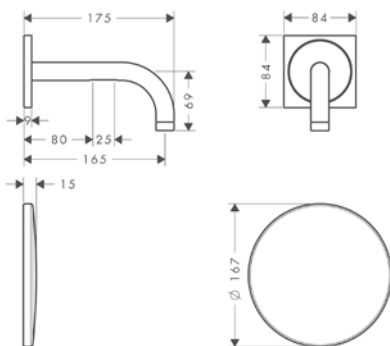

AXOR Uno Elektronické umyvadlové baterie pro podomítkovou instalaci, nástěnná montáž

Vlastnosti všech variant

/ typ proudu: normální proud
/ maximální průtokové množství při 3 barech:
5 l/min
/ teplota nastavitelné pomocí základního tělesa
/ technika infračerveného senzoru
/ automatické nastavení prostředí infračerveného senzoru
/ nastavitelný optický dosah infračerveného senzoru
(5 nastavení)

/ připojení na síť 230 V / 50 Hz
/ možnost aktivace hygienického propláchnutí
(automatický průtok vody)
/ četnost hygienického propláchnutí: 24 h
/ doba hygienického propláchnutí: 10 s
/ možnost aktivace trvalého proplachu
(jednorázový průtok vody po dobu 180 sekund,
vhodné pro tepelnou dezinfekci)

/ režim čištění: ruční zastavení vody pro čištění
umyvadla
/ filtr nečistot v připojovací hadici
/ pro ideální funkci dodržujte minimální vzdálenost
140 mm od středu perlátoru k zadnímu okraji
umyvadla

165

Udržitelnost

Techniky

Certifikáty/prohlášení

225