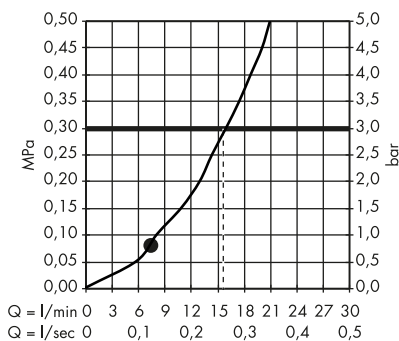

· Ruční sprcha 120 3jet EcoSmart
26051000, 26051670

· Ruční sprcha 100 1jet
16320000, 16320340, 16320820

Showerpipe a sprchové panely

· Sprchový sloup s termostatem a horní sprchou 240 1jet, použití v interiéru
12672000, 12672340, 12672670, 12672800