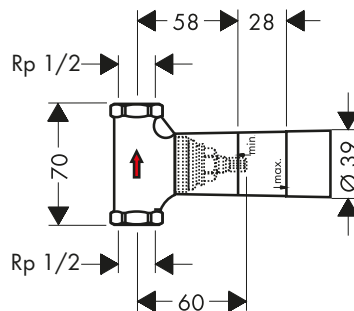

Základní těleso 52 l/min pro uzavírací ventil s podomítkovou instalací, vřeteno

Vlastnosti

/ způsob montáže: DN15

/ vhodné pro všechny vrchní sady uzavíracích ventilů

/ maximální průtokové množství při 3 barech: 52 l/min

Certifikáty/prohlášení

Obj.č.	EUR
16973180	105,50

volitelné doplňky:

Prodloužení 25 mm

Obj.č.	EUR
92990000	57,80

Základní těleso 40 l/min pro podomítkovou instalaci uzavíracího ventilu, keramika

Vlastnosti

/ způsob montáže: základní těleso

/ vhodné pro všechny vrchní sady uzavíracích ventilů

/ maximální průtokové množství při 3 barech: 40 l/min
/ minimální montážní hloubka: 60 mm

/ maximální montážní hloubka: 88 mm

Certifikáty/prohlášení

Obj.č.	EUR
16974180	109,70

Základní těleso 130 l/min pro uzavírací ventil s podomítkovou instalací, vřeteno

Vlastnosti

/ vhodné pro všechny vrchní sady uzavíracích ventilů

/ maximální průtokové množství při 3 barech: 130 l/min

Certifikáty/prohlášení

Obj.č.	EUR
16970180	114,60