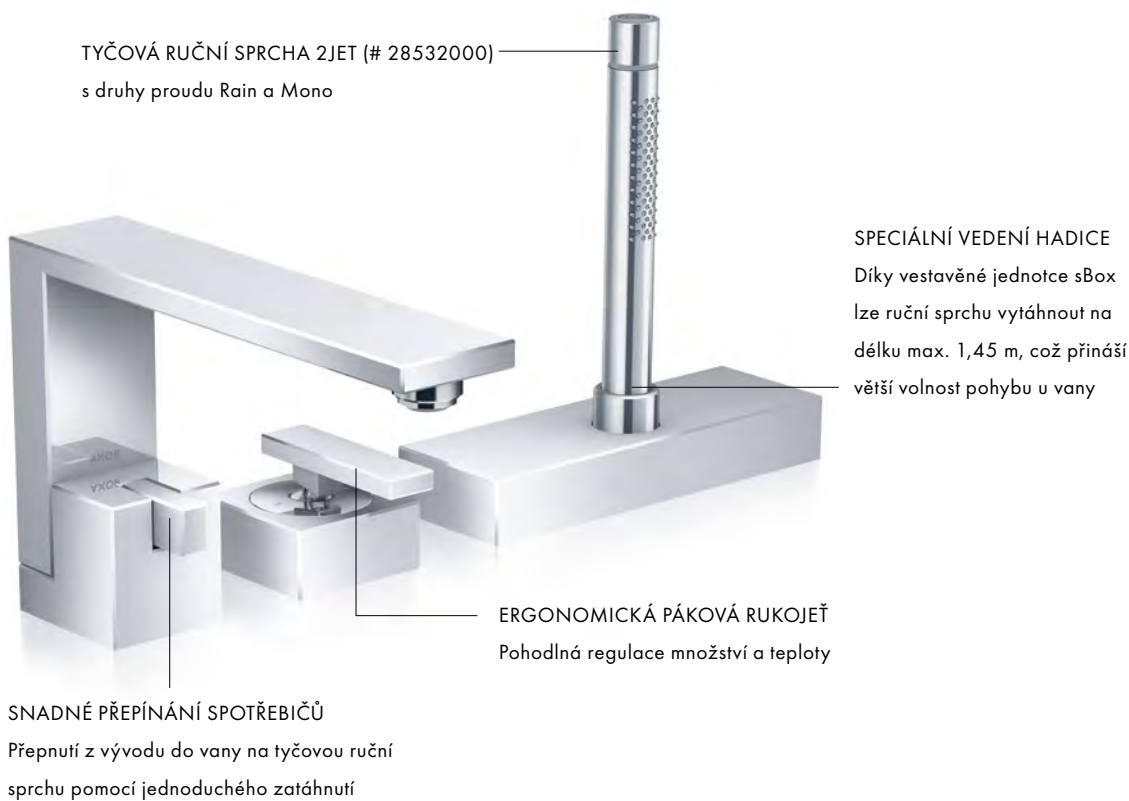

Inovativní techniky u vany pro větší volnost pohybu a maximální komfort

Vhodné pro montáž na okraj vany

Hadice je chráněna před vnějšími
vlivy a její chod je velmi tichý

Závaží na hadici pro bezpečné
a lehké zatažení