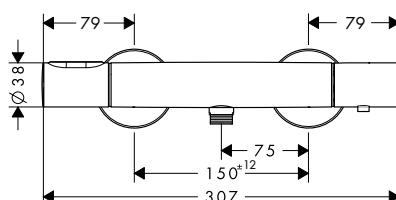

Udržitelnost

Techniky

Certifikáty/prohlášení

Povrch	Obj.č.	EUR
chrom	34635000	535,50
AXOR FinishPlus*	34635XXX	XXX