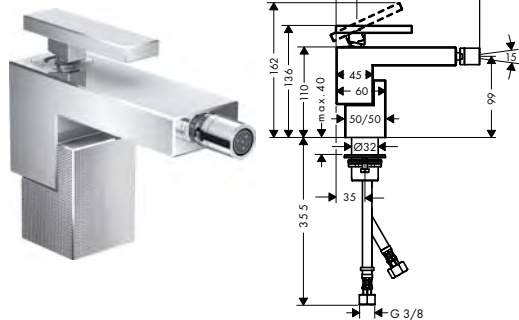

diamantový brus

Udržitelnost

Techniky

Přehled dalších variant

Výtok (mm)	Výška baterie (mm)	Provedení	Povrch	Obj.č.	EUR
149	99	hladký povrch	● chrom ● AXOR FinishPlus*	46210000 46210XXX	1.094,30 XXX
149	99	diamantový brus	● chrom ● AXOR FinishPlus*	46211000 46211XXX	1.203,70 XXX

i Tento produkt není k dispozici ve speciálních kartáčovaných úpravách.

Pákové vanové baterie pro podomítkovou instalaci

Vlastností všech variant

/ nastavitelné omezení teploty
/ přepínač s automatickým resetováním
/ s odhlučněním

/ způsob instalace: podomítková instalace
/ způsob montáže: základní těleso
/ pro zavěšení na stěnu

/ minimální provozní tlak: 1 bar
/ maximální provozní tlak: 10 barů