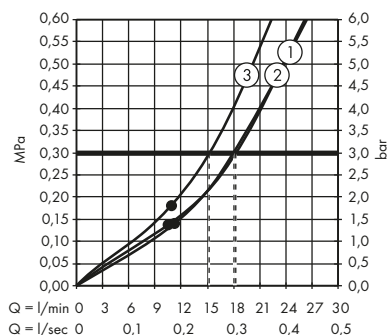

· Horní sprcha 460/300 3jet se sprchovým ramenem a hranatou rozetou
35282000