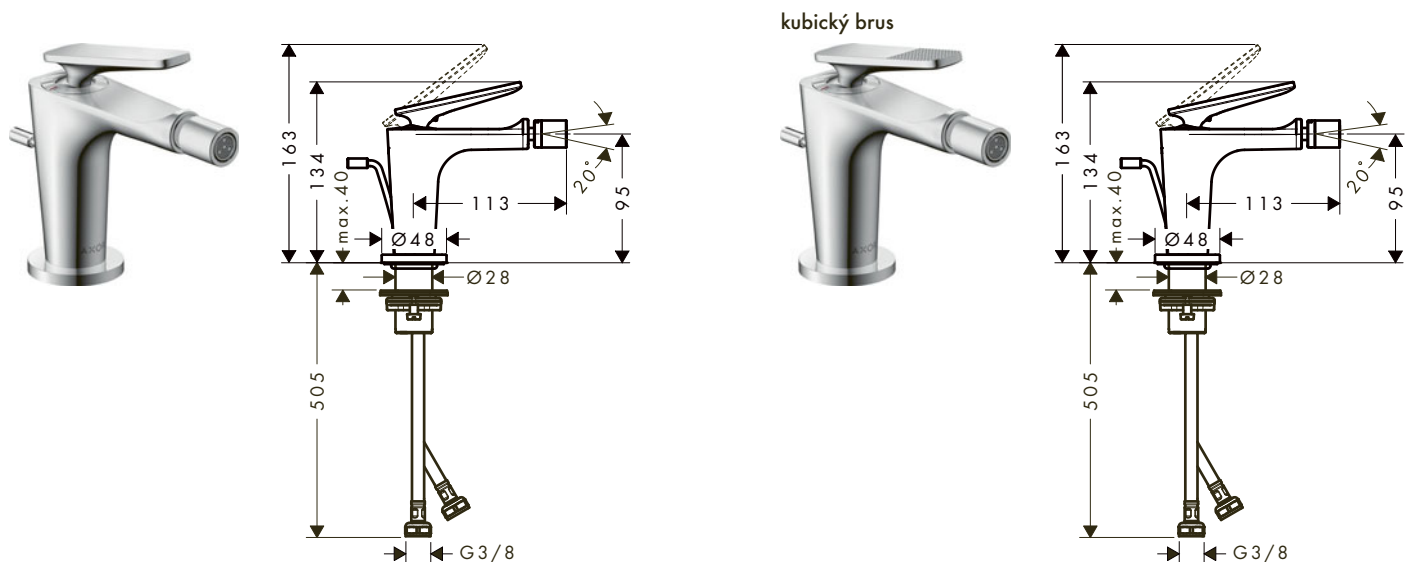

3-otvorové umyvadlové baterie pro podomítkovou instalaci, nástěnná montáž

volitelné doplňky:		Obj.č.	EUR
	Těsnící manžeta	96383000	37,70
	Prodloužení 25 mm, sada pro základní těleso 3-otvorové umyvadlové baterie pro nástěnnou montáž	96259000	65,90

Pákové bidetové baterie

Vlastnosti všech variant

/ obsahuje: páková bidetová baterie, odtoková souprava
/ vyložení: 113 mm
/ výška výtoku: 95 mm
/ kulový kloub - perlátor

/ typ proudu: laminární proud
/ maximální průtokové množství při 3 barech: 7,5 l/min
/ keramická kartuše
/ vhodné pro průtokový ohřivač

/ odtoková souprava s táhlem G 1
/ způsob montáže: Připojky G 3/8
/ rozměr přívodů: DN15

Přehled dalších variant

Konstrukční prvek	Povrch	K dispozici od	Obj.č.	EUR	
hladký povrch	chrom	2.Q/2024	49210000	383,40	
	kartáčovaný bronz	2.Q/2024	49210140	575,00	
	kartáčovaný černý chrom	2.Q/2024	49210340	575,00	
	matná černá	2.Q/2024	49210670	536,70	
	kartáčovaný nikl	2.Q/2024	49210820	575,00	
	leštěný vzhled zlata	2.Q/2024	49210990	575,00	
	AXOR FinishPlus*		49210XXX	XXX	
	kubický brus	chrom	2.Q/2024	49211000	383,40
kartáčovaný bronz		2.Q/2024	49211140	575,00	
kartáčovaný černý chrom		2.Q/2024	49211340	575,00	
matná černá		2.Q/2024	49211670	536,70	
kartáčovaný nikl		2.Q/2024	49211820	575,00	
leštěný vzhled zlata		2.Q/2024	49211990	575,00	
AXOR FinishPlus*			49211XXX	XXX