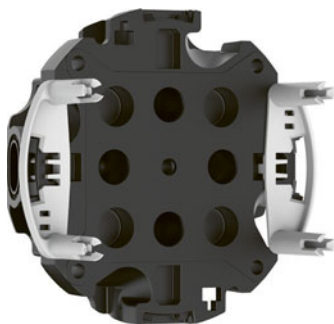

Adaptér pro iBox universal 2

Vlastnosti

- / je určen pro montáž základního tělesa iBox universal 2 ve spojení s vrchními sadami sprchových, vanových, termostatických baterií a horních sprch, které jsou kompatibilní se starým základním tělesem iBox universal (# 01800180, # 01700180)