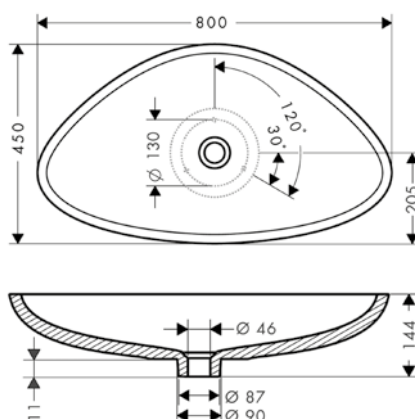

Povrch	Obj.č.	EUR
○ bílá	42300000	1.301,50

volitelné doplňky:

Odtoková souprava s neuzavíratelným odtokovým ventilem pro umyvadla

Povrch	Obj.č.	EUR
● chrom	51301000	53,20
● AXOR FinishPlus*	51301XXX	XXX