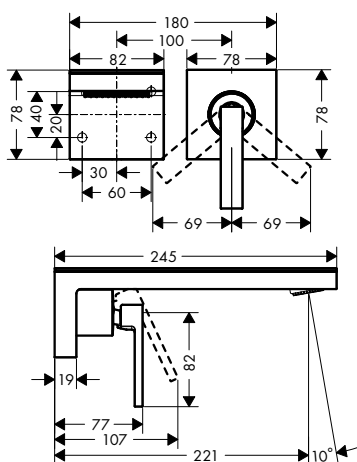

Přehled dalších variant

ComfortZone	Výtok (mm)	Výška výtoku baterie (mm)	Pro umyvadlové mísy	Provedení	Povrch	K dispozici od	Obj.č.	EUR
230	196	225	■	bez destičky	chrom kartáčovaný bronz kartáčovaný černý chrom matná černá AXOR FinishPlus*	1.Q/2024	47022000 47022140 47022340 47022670 47022XXX	856,80 1.285,30 1.285,30 1.199,60 XXX
obsah balení:						Obsaženo v	Obj.č.	
	páková umyvadlová baterie 70 s odtokovou soupravou Push-Open bez destičky					47010XXX	47012XXX	
	páková umyvadlová baterie 110 s odtokovou soupravou Push-Open bez destičky					47030XXX	47032XXX	
	páková umyvadlová baterie 230 pro umyvadlové mísy s odtokovou soupravou Push-Open bez destičky					47020XXX	47022XXX	
	destička 200 sklo					47010XXX 47030XXX	47900XXX	
	destička 245 sklo					47020XXX	47901XXX	

Pákové umyvadlové baterie s podomítkovou instalací

Vlastnosti všech variant

/ výtok: 221 mm
/ výška baterie: 82 mm
/ varianta rukojeti: páková rukojeť
/ typ proudu: PowderRain
/ maximální průtokové množství při 3 barech: 5 l/min

/ keramická kartuše
/ nastavitelné omezení teploty
/ s izolovaným vedením vody
/ vhodné pro průtokové ohřívače vody
/ neuzavíratelná odtoková souprava
/ způsob montáže: základní těleso

/ Rozměr přívodů: DN15
/ rukojeť může být umístěna vpravo nebo vlevo, v závislosti na instalaci základního tělesa
/ EU taxonomie: max. 6 l/min - podstatný přínos pro životní prostředí (SC)

221 s destičkou

221 bez destičky

Udržitelnost

Techniky

Další informace o tomto produktu naleznete na další stránce.