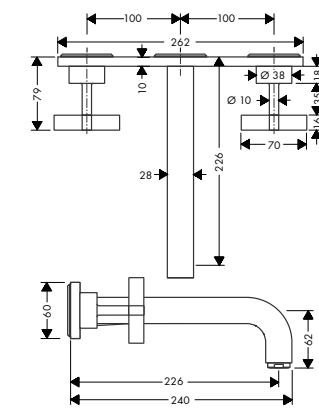

226 s křížovými rukojeťmi