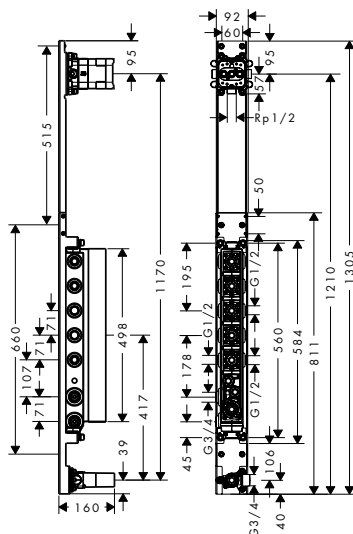

Certifikáty/prohlášení

Obj.č.	EUR
40877180	236,50

základní těleso pro sprchový panel

Vlastnosti

/ pro zavěšení na stěnu
/ vertikální montáž

/ minimální montážní hloubka: 106 mm
/ maximální montážní hloubka: 134 mm