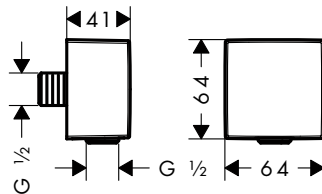

Přípojky hadice

Vlastnosti všech variant

/ zpětný ventil

/ způsob montáže: G 1/2

kulaté

čtverec

softsquare

Přehled dalších variant