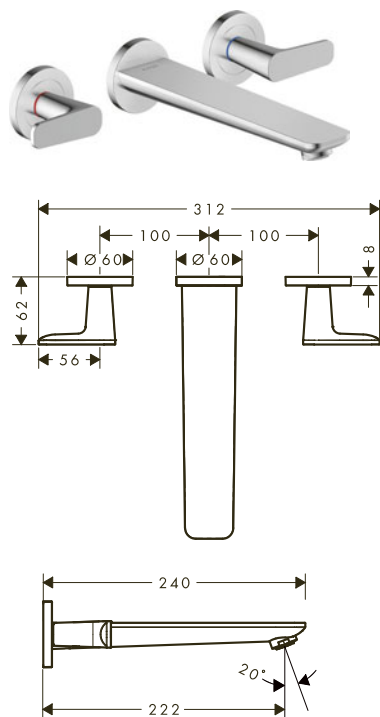

3-otvorová vanová podomítková armatura nástěnná

Vlastnosti všech variant

/ vyložení: 222 mm
/ druh baterie: normální proud
/ maximální průtokové množství při 3 barech: 20 l/min

/ průtokové množství pro vanový výtok při 3 barech: 20 l/min
/ keramické ventily teplá/studená 90°
/ způsob instalace: podomítková instalace

/ způsob montáže: základní těleso
/ pro zavěšení na stěnu
/ minimální provozní tlak: 1 bar
/ maximální provozní tlak: 10 barů