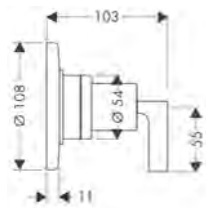

Uzavírací a přepínací ventily pro podomítkovou instalaci

páková rukojeť