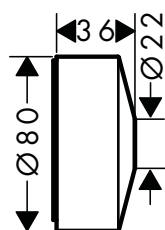

Povrch	Obj.č.	EUR
chrom	13610000	35,70
matná černá	13610670	49,90
matná bílá	13610700	49,90
AXOR FinishPlus*	13610XXX	XXX