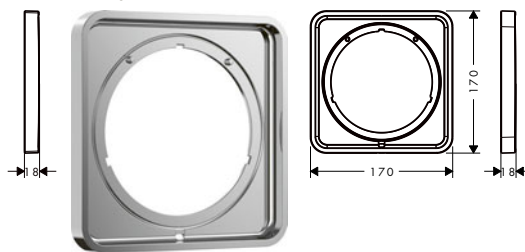

/ pro větší překrytí obkladů
/ vhodné pro AXOR ShowerSelect ID
/ rozměr: 170 x 170 mm

/ délka prodloužení: 5 mm

kulaté

čtverec

softsquare

Přehled dalších variant

Tvar	Povrch	K dispozici od	Obj.č.	EUR
kulaté	chrom	2.Q/2024	13642000	79,90
	kartáčovaný bronz	2.Q/2024	13642140	119,80
	kartáčovaný černý chrom	2.Q/2024	13642340	119,80
	matná černá	2.Q/2024	13642670	111,80
	matná bílá	2.Q/2024	13642700	111,80
	leštěný vzhled zlata	2.Q/2024	13642990	119,80
	AXOR FinishPlus*		13642XXX	XXX
čtvercové	chrom	2.Q/2024	13641000	79,90
	kartáčovaný bronz	2.Q/2024	13641140	119,80
	kartáčovaný černý chrom	2.Q/2024	13641340	119,80
	matná černá	2.Q/2024	13641670	111,80
	leštěný vzhled zlata	2.Q/2024	13641990	119,80
	AXOR FinishPlus*		13641XXX	XXX
	softsquare	chrom	2.Q/2024	13640000
kartáčovaný bronz		2.Q/2024	13640140	119,80
kartáčovaný černý chrom		2.Q/2024	13640340	119,80
matná černá		2.Q/2024	13640670	111,80
leštěný vzhled zlata		2.Q/2024	13640990	119,80
AXOR FinishPlus*			13640XXX	XXX