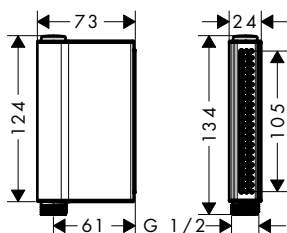

Techniky

Druhy proudů

Povrch	Obj.č.	EUR
chrom	45720000	199,90
kartáčovaný bronz	45720140	299,90
kartáčovaný černý chrom	45720340	299,90
matná černá	45720670	279,80
matná bílá	45720700	279,80
kartáčovaný nikl	45720820	299,90
leštěný vzhled zlata	45720990	299,90
AXOR FinishPlus*	45720XXX	XXX