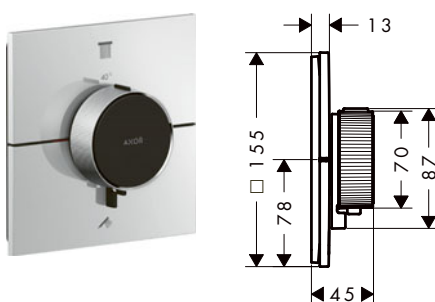

Termostaty pro podomítkovou instalaci pro 2 spotřebiče

Vlastnosti všech variant

/ 2 funkce
/ současné používání několika výtoků
/ pohodlné zapínání/vypínání výtoků s dlouhou klapkou Select
/ přesné ovládnání teploty na termostatu díky svislé konstrukci rukojeti a hmatu
/ ovládnání toku vody s funkcí stop
/ termostatická kartuše, ventil Select Start/Stop pro ovládnání spotřebičů
/ maximální průtokové množství při 3 barech: 22,1 l/min

/ průtokové množství horního vývodu: 20 l/min
/ průtok dolním výstupem: 20 l/min
/ minimální provozní tlak: 1 bar
/ maximální provozní tlak: 10 barů
/ plochá rozeta pro více místa ve sprše
/ rozeta může být seřizena v rozsahu +/- 3°
/ snadná instalace díky předmontovanému funkčnímu bloku
/ rukojeti jsou vždy ve stejné výšce bez ohledu na montážní hloubku základní sady
/ bezpečnostní pojistka při 40 °C

/ nastavitelné omezení teploty
/ termostat nabízí možnost dezinfekce teplem
/ materiál tlačítka: kov
/ materiál madla: kov
/ způsob montáže: základní těleso iBox universal 2 (obj.č. 01400180)
/ tlačítka Select jsou dodávány s laserem označenými uživatelskými symboly (Rain large a ruční sprcha)

kulaté

čtverec

softsquare

Udržitelnost

Techniky

Přehled dalších variant