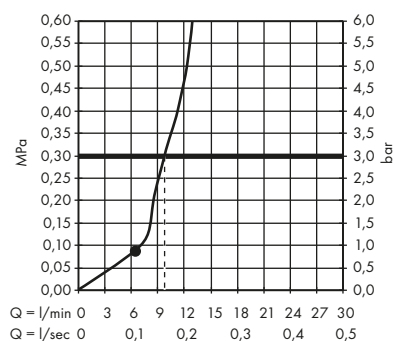

· Horní sprcha 245/185 1jet EcoSmart+, 6 l / min.
35387000, 35387340, 35387670

· Horní sprcha 220 1jet
35382000, 35382340, 35382670

· Horní sprcha 220 1jet EcoSmart, 9 l / min.
35383000, 35383340, 35383670