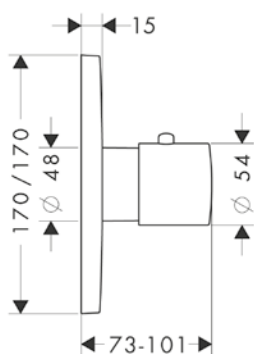

Povrch	Obj.č.	EUR
chrom	34716000	719,90
AXOR FinishPlus*	34716XXX	XXX

! k instalaci nutné:

AXOR iBox universal Základní těleso

Obj.č.	EUR
01700180	163,20

volitelné doplňky:

Prodlužovací rozeta softsquare, jeden otvor

Povrch	Obj.č.	EUR
chrom	14971000	81,30
AXOR FinishPlus*	14971XXX	XXX

Prodloužení 25 mm pro základní těleso iBox universal

13587000	59,90

Sada montážních lišt pro iBox universal

93171000	42,50