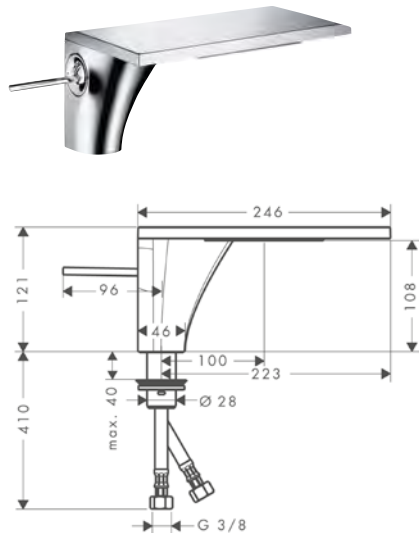

Pákové umyvadlové baterie

Vlastnosti všech variant

/ obsahuje: páková umyvadlová baterie, odtoková souprava
/ varianta rukojeti: válcovitá rukojeť
/ typ proudu: příválový proud

/ maximální průtokové množství při 3 barech: 4 l/min
/ keramická kartuše
/ vhodné pro průtokové ohřívače vody
/ neuzavíratelná odtoková souprava

/ způsob montáže: Přípojky G 3/8
/ Rozměr přívodů: DN 15
/ EU taxonomie: max. 6 l/min - podstatný přínos pro životní prostředí (SC)

110