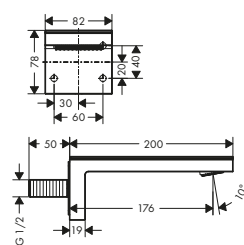

Vanový výtok