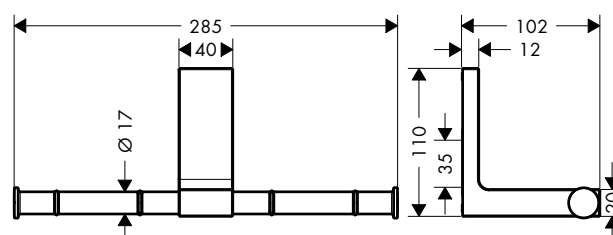

dvojitý

Přehled dalších variant

Verze	Povrch	Obj.č.	EUR
jednoduchý	chrom	42656000	165,30
	kartáčovaný bronz	42656140	247,90
	kartáčovaný černý chrom	42656340	247,90
	matná černá	42656670	231,30
	kartáčovaný nikl	42656820	247,90
	leštěný vzhled zlata	42656990	247,90
	AXOR FinishPlus*	42656XXX	XXX