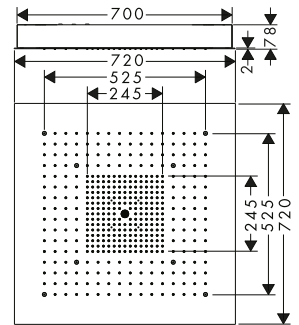

720/720

Techniky

Druhy proudů

Certifikáty/prohlášení

Přehled dalších variant

Rozměr	Počet druhů proudů	Druhy proudů	Max. průtokové množství - 3 bar (l/min)	Minimální tlak průtoku (bar)	Povrch	Obj.č.	EUR
970/970	3	RainAir, Rain, Mono	42	2,5	● vzhled nerezů	10621800	10.551,10
720/720	3	RainAir, Rain, Mono	43	2,5	● vzhled nerezů	10625800	8.632,50