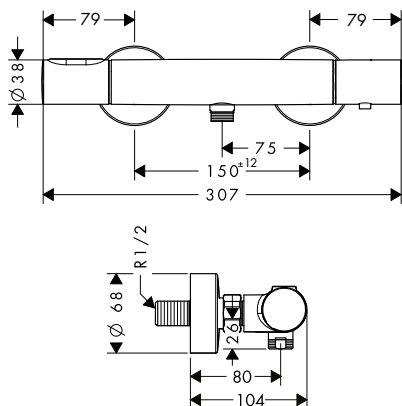

Sprchový termostat s instalací na stěnu

Vlastnosti

/ 1 spotřebič
/ termostatická kartuše, keramický ventil 180°
/ maximální průtokové množství při 3 barech: 20 l/min

/ minimální provozní tlak: 1 bar
/ maximální provozní tlak: 10 barů
/ Bezpečnostní pojistka při 40 °C
/ nastavitelné omezení teploty

/ zpětný ventil
/ s odhlučněním
/ vzdálenost středu: 150 mm ± 12 mm
/ způsob montáže: připojovací etážky ve tvaru „S“

Udržitelnost

Techniky

Certifikáty/prohlášení

Povrch	Obj.č.	EUR
chrom	34635000	535,50
AXOR FinishPlus*	34635XXX	XXX

Termostat HighFlow s podomítkovou instalací

Vlastnosti

/ termostatická kartuše
/ maximální průtokové množství při 3 barech: 59 l/min
/ průtokové množství horního vývodu: 42 l/min

/ průtok dolním výstupem: 42 l/min
/ minimální provozní tlak: 1 bar
/ maximální provozní tlak: 10 barů
/ Bezpečnostní pojistka při 40 °C

/ nastavitelné omezení teploty
/ s odhlučněním
/ způsob montáže: základní těleso