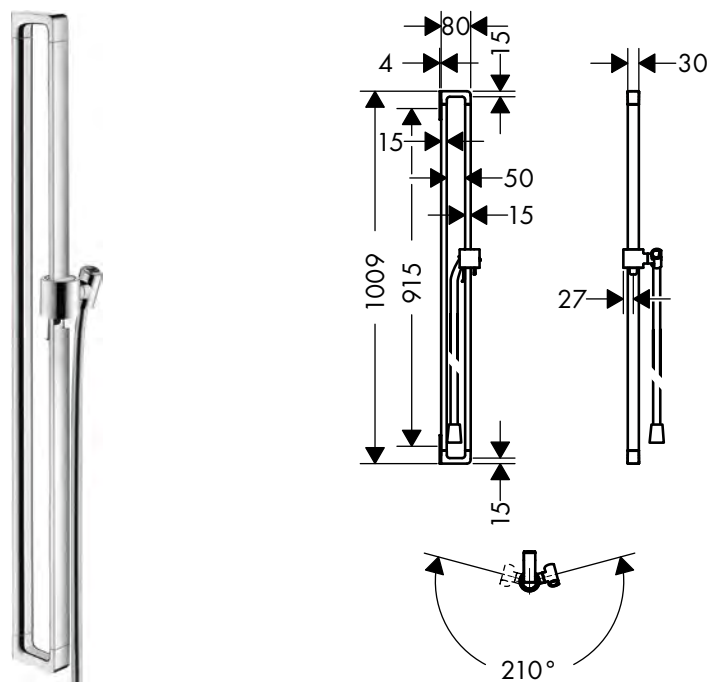

Vlastnosti

- / obsahuje: sprchová tyč, sprchová hadice, jezdec
- / otočná koncovka zabraňuje zamotání hadice
- / držák pro sprchovou hadici s kónickou matkou
- / jezdec je možno natočit vlevo a vpravo, nahoru a dolů
- / průměr tyče: 30 mm
- / profilová trubka: hranaté
- / rozteč otvorů: 915 mm
- / kovový držák ruční sprchy
- / plynule nastavitelný jezdec

- / tiché nastavení úhlu sklonu
- / kovové nástěnné podpěry

Povrch	Obj.č.	EUR
chrom	36736000	476,00
kartáčovaný bronz	36736140	714,00
kartáčovaný černý chrom	36736340	714,00
leštěný vzhled zlata	36736990	714,00
AXOR FinishPlus*	36736XXX	XXX

obsah balení:

	Sprchová hadice 1,60 m	Obsaženo v	Obj.č.
		36736XXX	28626XXX

volitelné doplňky:

	AXOR Universal Doplňky Krytka pro lištu	Povrch	Obj.č.	EUR
		chrom	42871000	71,00
		kartáčovaný bronz	42871140	106,40
		kartáčovaný černý chrom	42871340	106,40
		leštěný vzhled zlata	42871990	106,40
		AXOR FinishPlus*	42871XXX	106,50