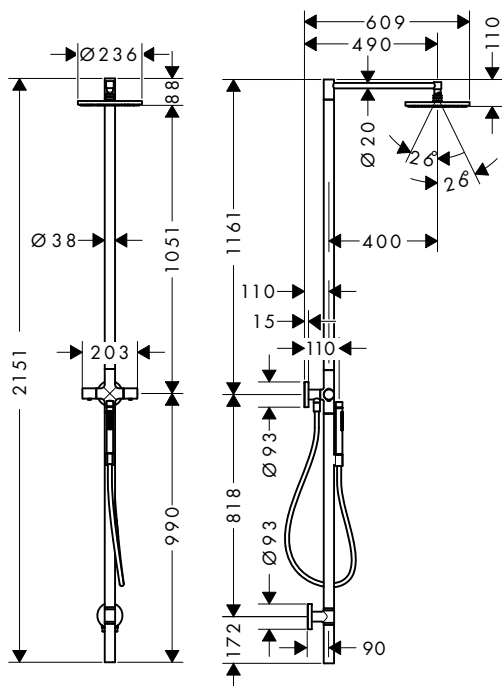

AXOR Starck Sprchový sloup s termostatem a horní sprchou 240 ljet, použití v interiéru

Vlastnosti

/ obsahuje: sprchový sloup, hlavová sprcha, tyčováruční sprcha, sprchový termostat, sprchová hadice
/ velikost sprchové hlavice: 240 mm
/ hlavová sprcha 240 ljet
/ typ proudu: PowderRain
/ maximální průtokové množství při 3 barech: 12,2 l/min

/ maximální průtokové množství při 1 baru: 5,5 l/min
/ průtokové množství proudu PowderRain (při 3 barech): 11,3 l/min
/ ruční sprcha s proudem: Rain, Mono
/ průtokové množství ruční sprchy při 3 barech: 12,2 l/min
/ minimální provozní tlak: 1 bar
/ maximální provozní tlak: 10 barů

/ výtoky ovládané otočným ovladačem
/ ochrana před opařením: při 40°
/ omezení přívodu teplé vody
/ vhodné pro průtokové ohříváče vody
/ instalace na stěnu
/ zpětný ventil
/ 2 funkce

Techniky

Druhy proudů

Povrch	Obj.č.	EUR
chrom	12672000	2.948,70
kartáčovaný černý chrom	12672340	4.423,10
matná černá	12672670	4.128,30
vzhled nerez	12672800	4.423,10
AXOR FinishPlus*	12672XXX	XXX

obsah balení:

	Obsaženo v	Obj.č.
sprchová hadice s kovovým efektem 1,25 m s válcovými matkami	12672XXX	28282XXX

! k instalaci nutné:

	Obj.č.	EUR
Základní těleso	10902180	446,90

volitelné doplňky:

	Obj.č.	EUR
Prodloužení 28 mm, sada pro sprchové sloupy	10980000	294,20

Manžetové těsnění	96660000	15,30