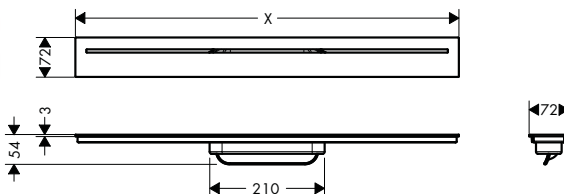

Vrchní sady sprchových žlabů, volně v podlaze

Vlastnosti všech variant

/ obsahuje: designová mřížka, montážní sada, Dryphon
/ typ montáže: volně v podlaze
/ snadno čistitelný povrch
/ instalační sada výškově nastavitelná o 7-18 mm tloušťky dlaždice

/ tloušťka dlažby: až 18 mm
/ vhodné pro jakýkoli typ dlažby
/ až 53 l/min odtoková kapacita
/ oblast použití: novostavba, renovace
/ nástroj na demontáž roštu umožňuje snadné vyjmutí vrchní sady

/ s integrovaným sklonem
/ typ protizápachového těsnění: mechanická
/ Dryphon umožňuje sifonový systém bez vody
/ žádný viditelný silikonový spoj
/ materiál roštu: Nerezová ocel 304 (1.4301)
/ vhodné pro primární odtok

700 - 1200

Techniky

Instalace

Přehled dalších variant

Délka (mm)	Povrch	Obj.č.	EUR	
700	chrom	42520000	702,80	
	kartáčovaný bronz	42520140	702,80	
	kartáčovaný černý chrom	42520340	702,80	
	matná černá	42520670	702,80	
	matná bílá	42520700	702,80	
	kartáčovaná nerezová ocel	42520800	702,80	
	leštěný vzhled zlata	42520990	702,80	
	AXOR FinishPlus*	42520XXX	XXX	
	800	chrom	42521000	708,10
kartáčovaný bronz		42521140	708,10	
kartáčovaný černý chrom		42521340	708,10	
matná černá		42521670	708,10	
matná bílá		42521700	708,10	
kartáčovaná nerezová ocel		42521800	708,10	
leštěný vzhled zlata		42521990	708,10	
AXOR FinishPlus*		42521XXX	XXX	
900		chrom	42522000	713,40
	kartáčovaný bronz	42522140	713,40	
	kartáčovaný černý chrom	42522340	713,40	
	matná černá	42522670	713,40	
	matná bílá	42522700	713,40	
	kartáčovaná nerezová ocel	42522800	713,40	
	leštěný vzhled zlata	42522990	713,40	
	AXOR FinishPlus*	42522XXX	XXX