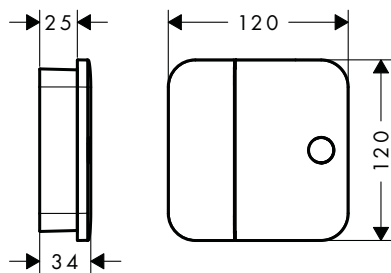

uzavírací ventil pod omítku

Vlastnosti

/ pohodlné zapínání/vypínání výtoků s dlouhou klapkou Select

/ způsob montáže: základní těleso / 1 spotřebič

/ materiál: kov

Techniky

Certifikáty/prohlášení

Povrch	Obj.č.	EUR
chrom	45771000	420,00
kartáčovaný bronz	45771140	629,90
kartáčovaný černý chrom	45771340	629,90
matná černá	45771670	560,00
matná bílá	45771700	560,00
leštěný vzhled zlata	45771990	629,90
AXOR FinishPlus*	45771XXX	XXX