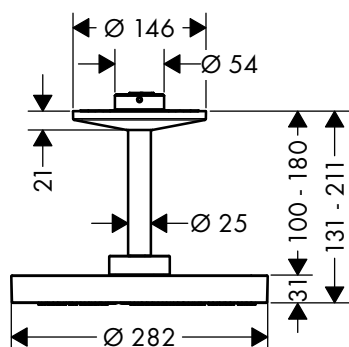

Horní sprchy 2jet, 1jet s přívodem od stropu

Vlastnosti všech variant

/ obsahuje: hlavová sprcha, přívod od stropu
/ velikost sprchové hlavice: 280 mm
/ materiál disku vodních proudů: kov

/ kovový přívod od stropu
/ horní sprcha demontovatelná pro čištění
/ montáž: strop

/ Rozměr přívodů: DN15
/ vhodné pro průtokový ohřivač

2 druhy proudů