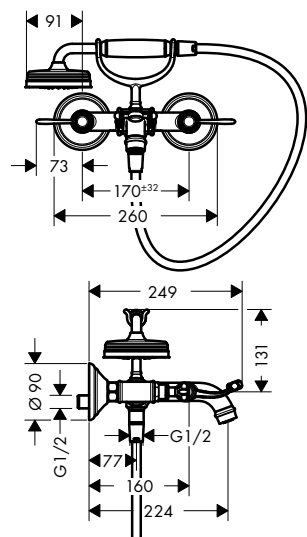

Přehled dalších variant

Vzdálenost výtoku (mm)	Verze rukojeti	Povrch	Obj.č.	EUR
224	páka	● chrom	16551000	1.403,20
		● kartáčovaný černý chrom	16551340	2.104,70
		● kartáčovaný nikl	16551820	2.104,70
		● AXOR FinishPlus*	16551XXX	XXX
224	kohout	● chrom	16540000	1.403,20
		● kartáčovaný černý chrom	16540340	2.104,70
		● kartáčovaný nikl	16540820	2.104,70
		● AXOR FinishPlus*	16540XXX	XXX

obsah balení:	Obsaženo v	Obj.č.
AXOR Montreux Ruční sprcha 100 ljet	16551XXX 16540XXX	16320XXX
Kovová sprchová hadice 1,25 m	16551XXX 16540XXX	28112XXX