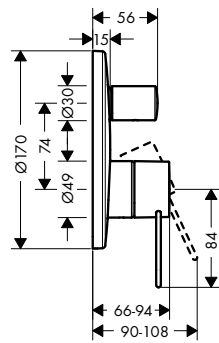

třmenová páka