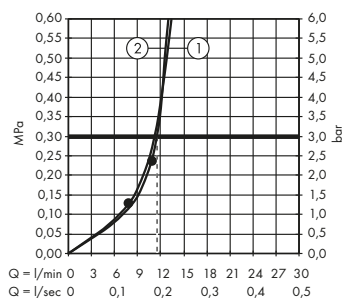

Sprchová hadice s kovovým efektem 1,25 m

28282000

Průtokové diagramy

Funkce je zaručena od bodu *. Hodnoty spotřeby byly změřeny v praxi s příslušnou baterií/podomítkovým ventilem.

Rozměrové výkresy

Horní sprcha 250 2jet s přívodem od stropu