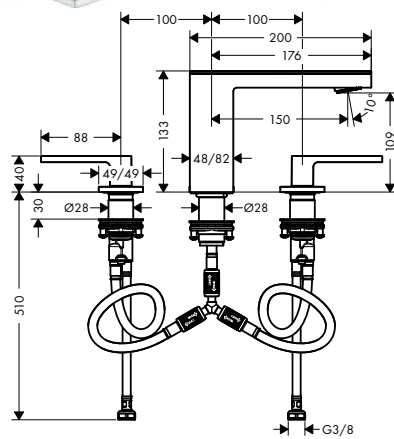

70 s destičkou

70 bez destičky

110 s destičkou

Míry na rozměrových náčrtech jsou v mm.

Technická specifikace výrobků a měrné jednotky mohou být změněny.

3-otvorové umyvadlové baterie

Přehled dalších variant