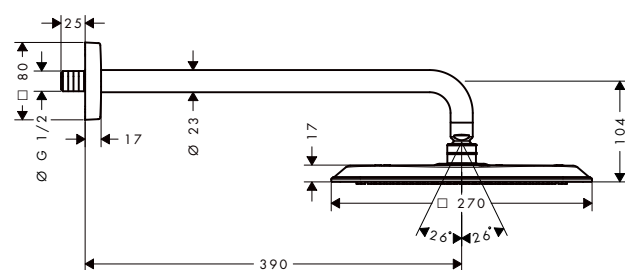

 / materiál disku vodních proudů: kov
 / délka ramena sprchy 390 mm
 / horní sprcha demontovatelná pro čištění

 / montáž: stěna
 / spojovací závit G¹/₂
 / vhodné pro průtokový ohřivač

Udržitelnost

Techniky