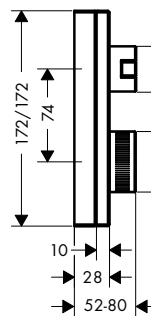

Termostaty s podomítkovou instalací s uzavíracím ventilem

Vlastnosti všech variant

/ 1 spotřebič
/ T30, keramické ventily 90°
/ maximální průtokové množství při 3 barech:
26 l/min

/ minimální provozní tlak: 1 bar
/ maximální provozní tlak: 10 barů
/ Bezpečnostní pojistka při 40 °C
/ nastavitelné omezení teploty

/ zpětný ventil
/ s odhlučněním
/ způsob montáže: základní těleso
/ dostupné v kartáčovaných povrchových úpravách

Přehled dalších variant

Konstrukční prvek	Povrch	Obj.č.	EUR
hladký povrch	chrom	46750000	1.344,00
	AXOR FinishPlus*	46750XXX	2.016,00
diamantový brus	chrom	46751000	1.479,00
	AXOR FinishPlus*	46751XXX	2.218,50

! k instalaci nutné:

AXOR iBox universal Základní těleso	Obj.č.	EUR
	01700180	163,20

volitelné doplňky:

Prodloužení 25 mm pro základní těleso iBox universal	Obj.č.	EUR
	13587000	59,90
Sada montážních lišt pro iBox universal	Obj.č.	EUR
	93171000	42,50

Termostaty s podomítkovou instalací s uzavíracím a přepínacím ventilem

Vlastnosti všech variant

/ 2 funkce
/ termostatická karuše
/ maximální průtokové množství při 3 barech:
29 l/min
/ průtokové množství horního vývodu: 25 l/min

/ průtok dolním výstupem: 29 l/min
/ minimální provozní tlak: 1 bar
/ maximální provozní tlak: 10 barů
/ Bezpečnostní pojistka při 40 °C
/ nastavitelné omezení teploty

/ zpětný ventil
/ s odhlučněním
/ způsob montáže: základní těleso
/ dostupné v kartáčovaných povrchových úpravách

diamantový brus

Přehled dalších variant

Provedení	Povrch	Obj.č.	EUR
hladký povrch	chrom	46760000	1.479,00
	AXOR FinishPlus*	46760XXX	XXX