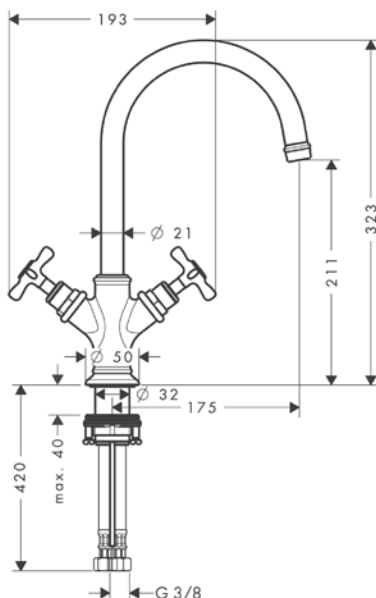

2-rukojeťové umyvadlové baterie

Vlastnosti všech variant

/ obsahuje: 2- rukojeťová umyvadlová baterie,
odtoková souprava
/ ComfortZone 210
/ vzdálenost výtoku: 175 mm
/ výška výtoku: 211 mm
/ varianta rukojeti: kohout

/ rozsah otáčení 120°
/ typ proudu: laminární proud
/ maximální průtokové množství při 3 barech:
5 l/min
/ s keramickými ventily pro teplou a studenou vodu
90°

/ vhodné pro průtokové ohřivače vody
/ způsob montáže: Přípojky G 3/8
/ Rozměr přívodů: DN15
/ EU taxonomie: max. 6 l/min - podstatný přínos
pro životní prostředí (SC)

Udržitelnost

Techniky

Přehled dalších variant

ComfortZone	Vzdálenost výtoku: (mm)	Výška výtoku baterie (mm)	Odtoková souprava	Povrch	Obj.č.	EUR
210	175	211	táhlo	chrom	16502000	735,60
				kartáčovaný černý chrom	16502340	1.103,30
				kartáčovaný nikl	16502820	1.103,30
				AXOR FinishPlus*	16502XXX	XXX
210	175	211	neuzavíratelná	chrom	16506000	735,60
				kartáčovaný černý chrom	16506340	1.103,30
				kartáčovaný nikl	16506820	1.103,30
				AXOR FinishPlus*	16506XXX	XXX