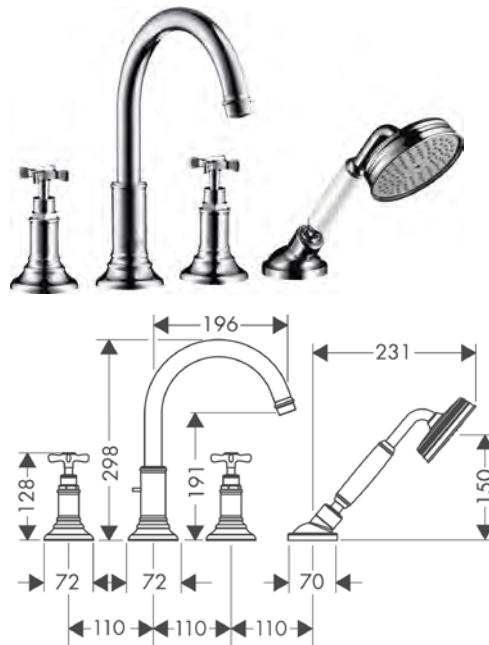

kohout

Druhy proudů

Přehled dalších variant

Vzdálenost výtoku: (mm)	Verze rukojeři	Povrch	Obj.č.	EUR
196	páka	● chrom	16554000	2.043,00
		● kartáčovaný černý chrom	16554340	3.064,50
		● kartáčovaný nikl	16554820	3.064,50
		● AXOR FinishPlus*	16554XXX	XXX
196	kohout	● chrom	16544000	2.043,00
		● kartáčovaný černý chrom	16544340	3.064,50
		● kartáčovaný nikl	16544820	3.064,50
		● AXOR FinishPlus*	16544XXX	XXX

obsah balení:	Obsaženo v	Obj.č.
AXOR Montreux Ruční sprcha 100 ljet	16554XXX 16544XXX	16320XXX

k instalaci nutné:	Obj.č.	EUR
Základní těleso pro 4-otvorovou baterii na vanový sokl	15481180	1.709,60

volitelné doplňky:	Obj.č.	EUR
Prodloužení průvlaku pro hadici Secuflex	98806000	4,90