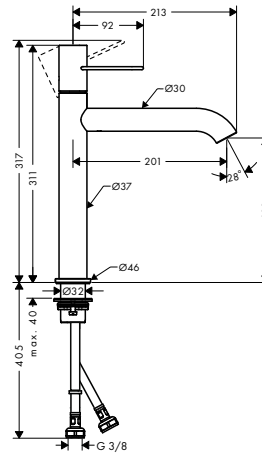

Pákové umyvadlové baterie s třmenovou rukojetí

Vlastnosti všech variant

/ obsahuje: páková umyvadlová baterie, odtoková souprava
/ typ proudu: normální proud
/ maximální průtokové množství při 3 barech: 5 l/min

/ keramická kartuše
/ nastavitelné omezení teploty
/ vhodné pro průtokové ohřívače vody
/ způsob montáže: Přípojky G 3/8
/ Rozměr přívodů: DN15

/ EU taxonomie: max. 6 l/min - podstatný přínos pro životní prostředí (SC)

70

100

190

250

Udržitelnost

Techniky

Certifikáty/prohlášení

Přehled dalších variant

ComfortZone	Vzdálenost výtoku (mm)	Výška výtoku baterie (mm)	Odtoková souprava	Pro umyvadlové mísy	Povrch	Obj.č.	EUR
70	111	72	neuzavíratelná	-	chrom	38021000	373,20
					kartáčovaný černý chrom	38021340	559,90
					kartáčovaný nikl	38021820	559,90
					AXOR FinishPlus*	38021XXX	XXX
100	127	98	táhlo	-	chrom	38023000	386,70
					kartáčovaný černý chrom	38023340	580,00
					kartáčovaný nikl	38023820	580,00
					AXOR FinishPlus*	38023XXX	580,10
100	127	98	neuzavíratelná	-	chrom	38026000	XXX
					kartáčovaný černý chrom	38026340	580,00
					kartáčovaný nikl	38026820	580,00
					AXOR FinishPlus*	38026XXX	XXX