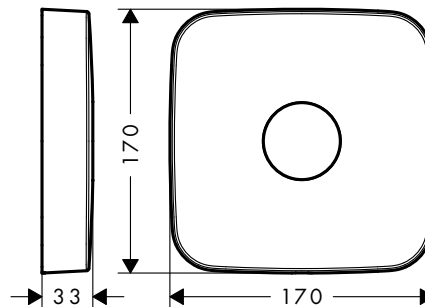

Povrch	Obj.č.	EUR
chrom	14971000	81,30
AXOR FinishPlus*	14971XXX	XXX

Prodlužovací rozeta softsquare, dva otvory

Vlastnosti

/ pro situace s omezenou hloubkou pro podomítkovou instalaci

/ průměr: 170 mm
/ rozměr: o 18 mm vyšší než sériová rozeta

/ délka prodloužení: 33 mm