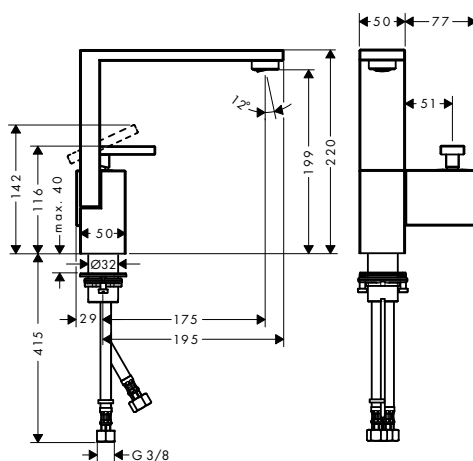

Pákové umyvadlové baterie

Vlastnosti všech variant

/ obsahuje: páková umyvadlová baterie, odtoková souprava
/ varianta rukojeti: páková rukojeť
/ typ proudu: normální proud
/ maximální průtokové množství při 3 barech: 5 l/min

/ keramická kartuše
/ nastavitelné omezení teploty
/ vhodné pro průtokové ohřivače vody
/ odtoková souprava Push-Open G 1¼
/ materiál odtokové soupravy: kov
/ způsob montáže: Přípojky G ¾

/ Rozměr přívodů: DN15
/ EU taxonomie: max. 6 l/min - podstatný přínos pro životní prostředí (SC)

Udržitelnost

Techniky

Přehled dalších variant

ComfortZone	Výtok (mm)	Výška baterie (mm)	Pro umyvadlové mísy	Provedení	Povrch	Obj.č.	EUR
130	160	131	-	hladký povrch	chrom AXOR FinishPlus*	46010000 46010XXX	1.094,30 XXX
130	160	131	-	diamantový brus	chrom AXOR FinishPlus*	46011000 46011XXX	1.203,70 XXX
190	175	199	-	hladký povrch	chrom AXOR FinishPlus*	46020000 46020XXX	1.415,90 XXX
190	175	199	-	diamantový brus	chrom AXOR FinishPlus*	46021000 46021XXX	1.557,60 XXX
280	180	282	■	hladký povrch	chrom AXOR FinishPlus*	46030000 46030XXX	1.422,30 XXX
280	180	282	■	diamantový brus	chrom AXOR FinishPlus*	46031000 46031XXX	1.565,30 XXX

Tento produkt není k dispozici ve speciálních kartáčovaných úpravách.

Míry na rozměrových náčrtech jsou v mm.

Technická specifikace výrobků a měrné jednotky mohou být změněny.