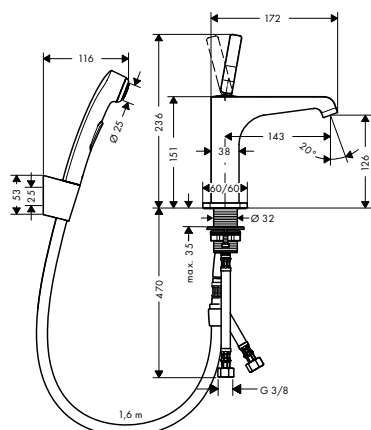

Povrch	Obj.č.	EUR
chrom	36130000	596,50
kartáčovaný bronz	36130140	894,80
kartáčovaný černý chrom	36130340	894,80
matná černá	36130670	835,00
AXOR FinishPlus*	36130XXX	XXX

Udržitelnost

Techniky

Certifikáty/prohlášení