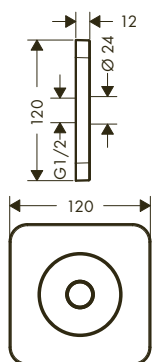

Rozeta na stěnu 120/120, softsquare

Vlastnosti

/ materiál: kov

/ pro zavěšení na stěnu

Povrch	K dispozici od	Obj.č.	EUR
chrom	2.Q/2024	28801000	93,70
matná černá	2.Q/2024	28801670	140,60
AXOR FinishPlus*		28801XXX	XXX