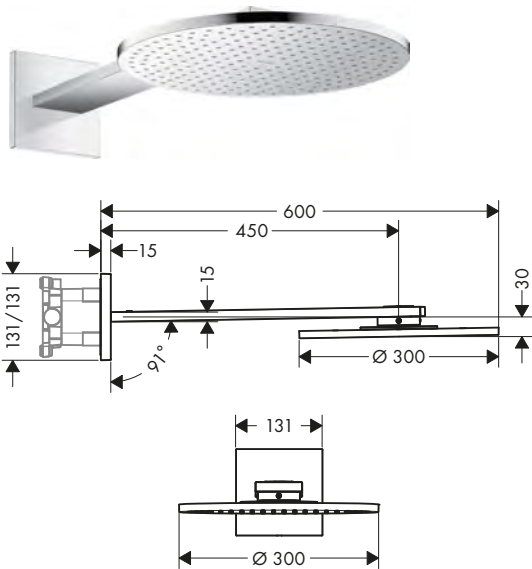

/ délka ramena sprchy 450 mm
/ horní sprcha demontovatelná pro čištění
/ součástí je snadno snímatelná ServiceCard se sítkem pro čištění bez použití nástrojů

/ montáž: stěna
/ Rozměr přívodů: DN15

300

250