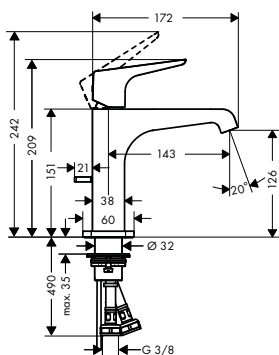

Pákové umyvadlové baterie

Vlastnosti všech variant

/ obsahuje: páková umyvadlová baterie, odtoková souprava
/ varianta rukojeti: páková rukojeť
/ typ proudu: laminární proud

/ maximální průtokové množství při 3 barech: 5 l/min
/ keramická kartuše
/ vhodné pro průtokové ohřívače vody

/ způsob montáže: Přípojky G 3/8
/ Rozměr přívodů: DN15
/ EU taxonomie: max. 6 l/min - podstatný přínos pro životní prostředí (SC)

130