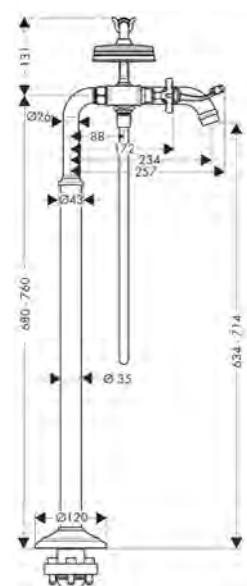

kohout

Druhy proudů

Přehled dalších variant

Vzdálenost výtoku (mm)	Verze rukojeťi	Povrch	Obj.č.	EUR
234	páka	- chrom 16553000 3.173,20 - kartáčovaný černý chrom 16553340 4.759,80 - kartáčovaný nikl 16553820 4.759,80 - AXOR FinishPlus* 16553XXX XXX		
234	kohout	- chrom 16547000 3.173,20 - kartáčovaný černý chrom 16547340 4.759,80 - kartáčovaný nikl 16547820 4.759,80		

obsah balení:

AXOR Montreux Ruční sprcha 100 ljet

Kovová sprchová hadice 1,25 m

Obsaženo v

16553XXX
16547XXX

Obj.č.

16320XXX

16553XXX
16547XXX

28112XXX

Další informace o tomto produktu naleznete na další stránce.