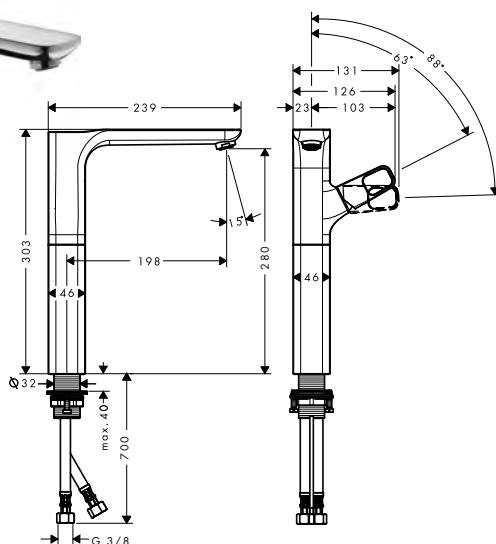

Páková umyvadlová baterie 110 pro umývátko s odtokovou soupravou s táhlem

Vlastnosti

/ obsahuje: páková umyvadlová baterie, odtoková souprava
/ ComfortZone 110
/ vzdálenost výtoku: 114 mm
/ výška výtoku: 105 mm
/ varianta rukojeti: třmenová rukojeť

/ typ proudu: normální proud
/ maximální průtokové množství při 3 barech: 5 l/min
/ keramická kartuše
/ nastavitelné omezení teploty
/ vhodné pro průtokové ohřívače vody

/ odtoková souprava s táhlem G 1 1/4
/ způsob montáže: Přípojky G 3/8
/ Rozměr přívodů: DN15
/ EU taxonomie: max. 6 l/min - podstatný přínos pro životní prostředí (SC)

Udržitelnost

Techniky

Povrch	Obj.č.	EUR
chrom	11025000	776,70
AXOR FinishPlus*	11025XXX	XXX

Tento výrobek není k dispozici ve speciální povrchové úpravě leštěného a kartáčovaného černého chromu.

Pákové umyvadlové baterie

Vlastnosti všech variant

/ obsahuje: páková umyvadlová baterie, odtoková souprava
/ varianta rukojeti: třmenová rukojeť
/ typ proudu: normální proud

/ maximální průtokové množství při 3 barech: 5 l/min
/ keramická kartuše
/ nastavitelné omezení teploty
/ vhodné pro průtokové ohřívače vody

/ způsob montáže: Přípojky G 3/8
/ Rozměr přívodů: DN15
/ EU taxonomie: max. 6 l/min - podstatný přínos pro životní prostředí (SC)

130

280

Udržitelnost

Techniky

Přehled dalších variant

ComfortZone	Vyložení (mm)	Výška výtoku baterie (mm)	Odtoková souprava	Pro umyvadlové mísy	Povrch	Obj.č.	EUR
130	139	132	táhlo	-	chrom	11020000	776,70
					AXOR FinishPlus*	11020XXX	XXX
130	139	132	neuzavíratelná	-	chrom	11021000	776,70
					AXOR FinishPlus*	11021XXX	XXX
280	198	280	neuzavíratelná	■	chrom	11035000	961,20
					AXOR FinishPlus*	11035XXX	XXX

Míry na rozměrových náčrtech jsou v mm.

Technická specifikace výrobků a měrné jednotky mohou být změněny.