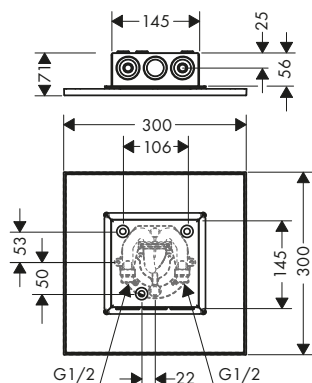

Horní sprchy 2jet, 1jet, stropní

Vlastnosti všech variant

/ dynamické trysky vodních proudů se za provozu vysouvají
/ materiál disku vodních proudů: kov

/ horní sprcha demontovatelná pro čištění
/ montáž: stropní instalace pod omítku
/ Rozměr přívodů: DN 15

/ způsob montáže: základní těleso
/ vhodné pro průtokový ohřivač

300/300