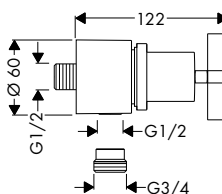

kříž

Přehled dalších variant

Verze rukojeti	Povrch	Obj.č.	EUR
páka	chrom	39882000	281,90
	kartáčovaný černý chrom	39882340	422,90
	AXOR FinishPlus*	39882XXX	XXX
kříž	chrom	39883000	281,90
	kartáčovaný černý chrom	39883340	422,90
	AXOR FinishPlus*	39883XXX	XXX