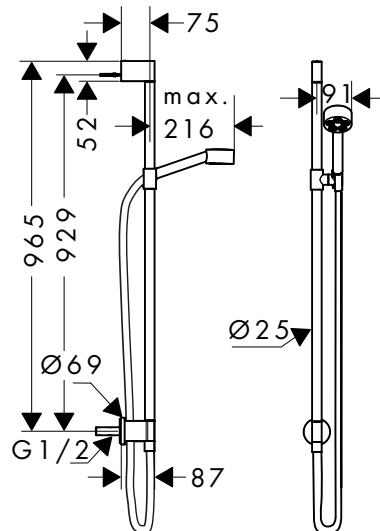

Udržitelost

Techniky

Druhy proudu

Povrch	Obj.č.	EUR
chrom	48791000	415,70
kartáčovaný bronz	48791140	623,60
kartáčovaný černý chrom	48791340	623,60
matná černá	48791670	582,00
matná bílá	48791700	582,00
leštěný vzhled zlata	48791990	623,60
AXOR FinishPlus*	48791XXX	XXX

obsah balení:

ruční sprcha 75 1jet EcoSmart

Sprchová hadice 1,60 m

Obsaženo v Obj.č.

48791XXX 48651XXX

48791XXX 28626XXX

Další informace o tomto produktu naleznete na další stránce.