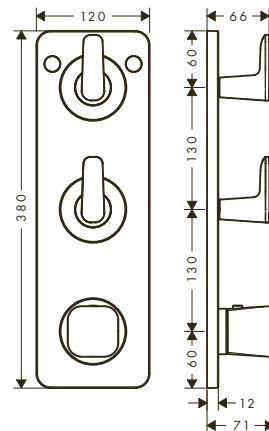

kubický brus

Udržitelnost

Techniky

Certifikáty/prohlášení

Další informace o tomto produktu naleznete na další stránce.