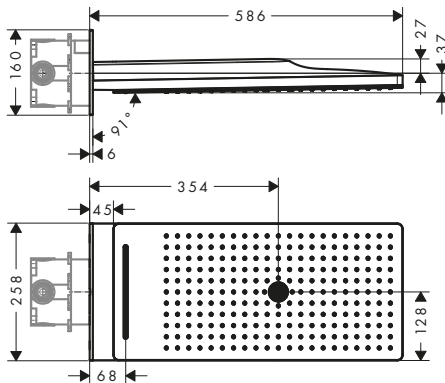

Horní sprcha 250/580 3jet

Vlastnosti

/ obsahuje: hlavová sprcha, nástěnné připojení
/ velikost sprchové hlavice: 580 x 260 mm
/ typ proudu: Rain, RainFlow, Mono
/ materiál disku vodních proudů: kov
/ maximální průtokové množství při 3 barech: 20 l/min

/ průtokové množství proudu Rain (při 3 barech): 17 l/min
/ průtok při přívalovém proudu (při 0,3 MPa): 17 l/min
/ průtok při proudu Mono (při 0,3 MPa): 20 l/min
/ minimální průtokový tlak: 1,7 bar

/ při čištění lze pohledový díl horní sprchy sejmout
/ montáž: stěna
/ Rozměr přívodů: DN15
/ způsob montáže: základní těleso
/ vhodné pro průtokový ohřivač

Techniky

Druhy proudů

Certifikáty/prohlášení

Povrch	Obj.č.	EUR
chrom	35283000	3.987,70
AXOR FinishPlus*	35283XXX	XXX

! k instalaci nutné:

Základní těleso

Obj.č.	EUR
01700180	163,20

Horní sprcha 3jet, 2jet, 1jet se sprchovým ramenem

Vlastnosti všech variant

/ obsahuje: hlavová sprcha, sprchové rameno, rozeta
/ materiál disku vodních proudů: kov

/ délka ramena sprchy 460 mm
/ minimální průtokový tlak: 1,5 barů
/ při čištění lze pohledový díl horní sprchy sejmout

/ horní sprcha demontovatelná pro čištění
/ Rozměr přívodů: DN15
/ vhodné pro průtokový ohřivač