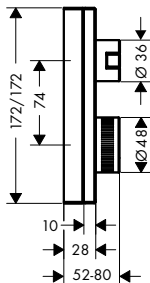

Termostaty s podomítkovou instalací s uzavíracím ventilem

Vlastnosti všech variant

/ 1 spotřebič
/ T30, keramické ventily 90°
/ maximální průtokové množství při 3 barech:
26 l/min

/ minimální provozní tlak: 1 bar
/ maximální provozní tlak: 10 barů
/ Bezpečnostní pojistka při 40 °C
/ nastavitelné omezení teploty

/ zpětný ventil
/ s odhlučněním
/ způsob montáže: základní těleso
/ dostupné v kartáčovaných povrchových úpravách