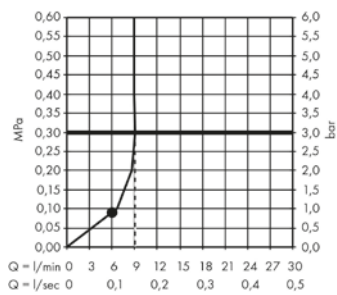

Ruční sprcha 75 1jet EcoSmart
48651820