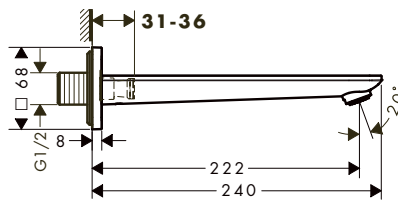

Vanový výtok

Vlastnosti

/ vyložení: 222 mm

/ maximální průtokové množství při 3 barech:
22 l/min

/ rozměr přívodů: DN20
/ typ proudu: normální proud

Techniky

Povrch	K dispozici od	Obj.č.	EUR
chrom	2.Q/2024	49410000	255,60
kartáčovaný bronz	2.Q/2024	49410140	383,40
kartáčovaný černý chrom	2.Q/2024	49410340	383,40
matná černá	2.Q/2024	49410670	357,80
kartáčovaný nikl	2.Q/2024	49410820	383,40
leštěný vzhled zlata	2.Q/2024	49410990	383,40
AXOR FinishPlus*		49410XXX	XXX

Termostatické moduly s podomítkovou instalací

Vlastnosti všech variant

/ 2 funkce
/ současné využití 2 spotřebičů
/ termostatická kartuše
/ maximální průtokové množství při 3 barech:
42 l/min

/ průtokové množství horního vývodu: 42 l/min
/ průtok dolním výstupem: 40 l/min
/ minimální provozní tlak: 1 bar
/ maximální provozní tlak: 10 barů

/ kombinace termostatu Highflow s uzavíracím ventilem a přepínačem ventilem Duo pro ovládání 2 spotřebičů
/ bezpečnostní pojistka při 40 °C
/ nastavitelné omezení teploty