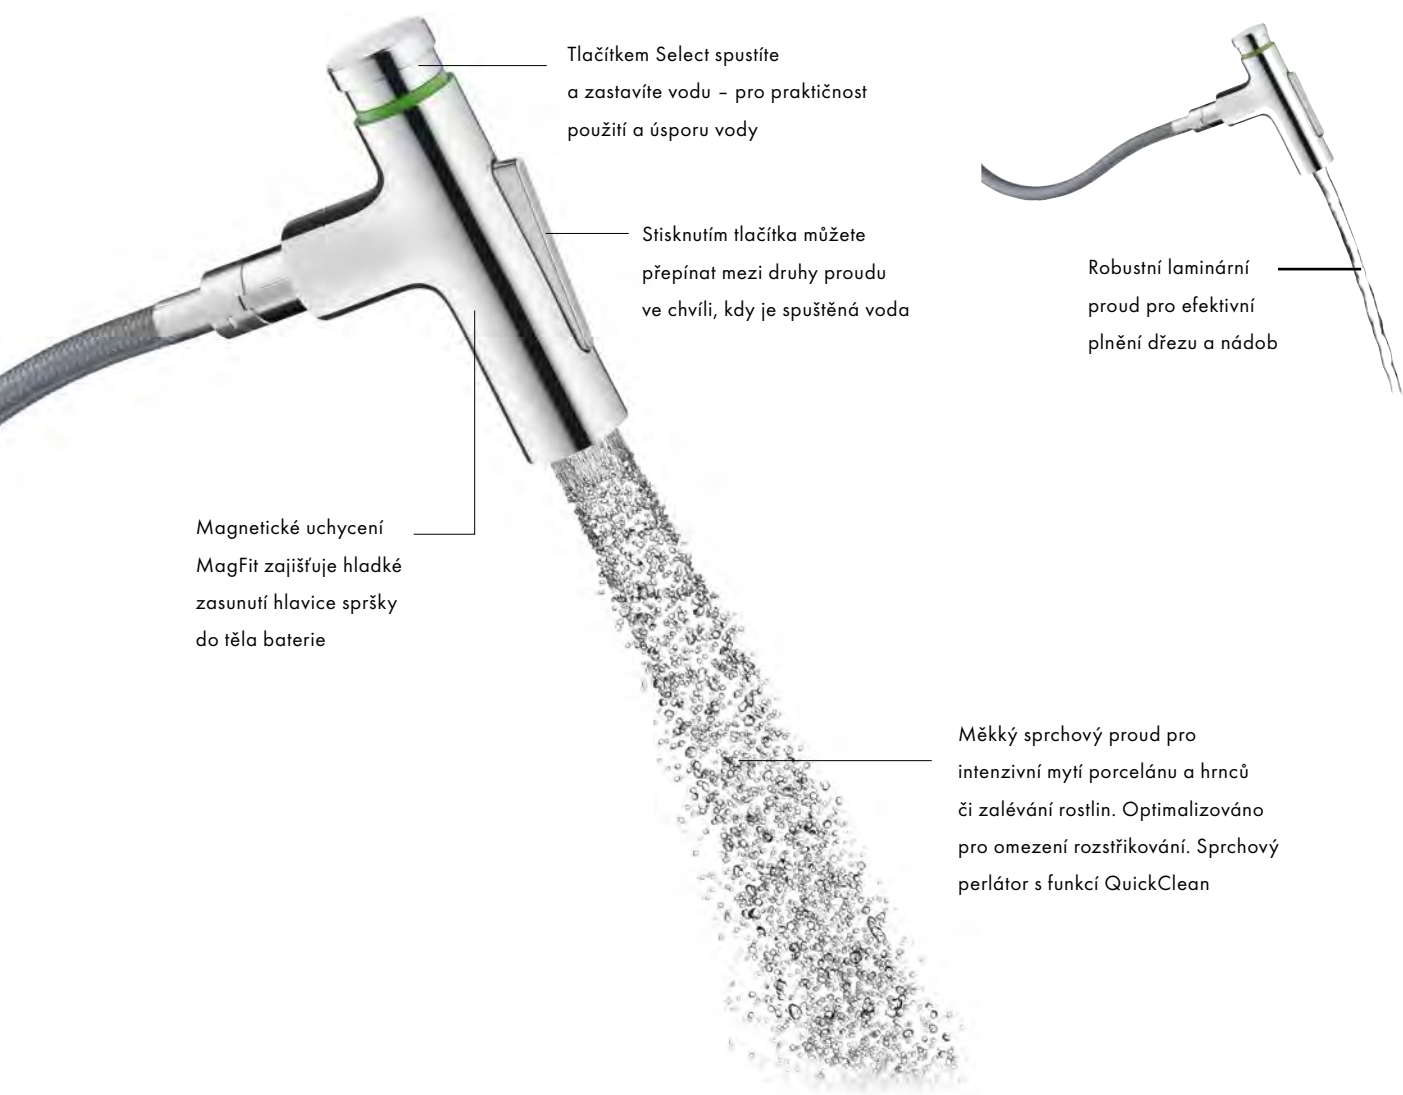

Tlačítkem Select spustíte a zastavíte vodu – pro praktičnost použití a úsporu vody

Stisknutím tlačítka můžete přepínat mezi druhy proudu ve chvíli, kdy je spuštěná voda

Magnetické uchycení MagFit zajišťuje hladké zasunutí hlavice spršky do těla baterie