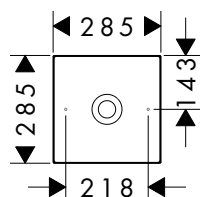

AXOR Suite umyvadla & vana Umyvadlové mísy

Vlastnosti všech variant

/ obsahuje: umyvadlová mísa, designový rám
/ materiál: SolidSurface
/ vnitřní výška umyvadla: 80 mm
/ Materiál rámu: kov

/ míra lesku: matné
/ bez otvoru pro baterii
/ bez přepadu
/ bez odtokové soupravy

/ kombinovatelné pouze s neuzavíratelnou
odtokovou sadou
/ způsob instalace: vestavba na desku

285/285