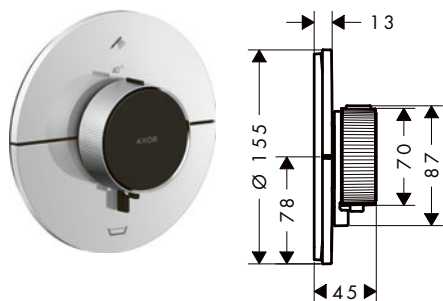

Termostat pod omítku pro 2 spotřebiče s integrovanou bezpečnostní kombinací podle EN1717

Vlastnosti všech variant

- / 2 funkce
- / pohodlné zapínání/vypínání výtoků s dlouhou klapkou Select
- / přesné ovládání teploty na termostatu díky vislé konstrukci rukojeti a hmatu
- / ovládání toku vody s funkcí stop
- / termostatická kartuše, ventil Select Start/Stop pro ovládání spotřebičů
- / maximální průtokové množství při 3 barech: 26 l/min
- / průtokové množství horního vývodu: 23 l/min

- / průtok dolním výstupem: 23 l/min
- / minimální provozní tlak: 1 bar
- / maximální provozní tlak: 10 barů
- / plochá rozeta pro více míst ve sprše
- / rozeta může být seřizena v rozsahu +/- 3°
- / snadná instalace díky předmontovanému funkčnímu bloku
- / rukojeti jsou vždy ve stejné výšce bez ohledu na montážní hloubku základní sady
- / bezpečnostní pojistka při 40 °C
- / nastavitelné omezení teploty

- / termostat nabízí možnost dezinfekce teplem
- / s integrovanou bezpečnostní kombinací EN 1717
- / materiál tlačítka: kov
- / materiál madla: kov
- / způsob montáže: základní těleso iBox universal 2 (obj.č. 01400180)
- / tlačítka Select jsou dodávány s laserem označenými uživatelskými symboly (ruční sprcha a vana).

kulaté