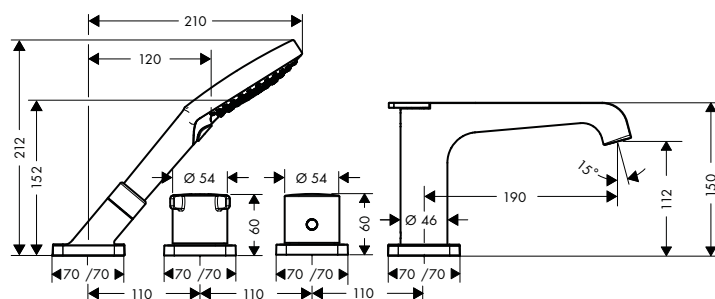

/ Bezpečnostní pojistka při 40 °C
/ nastavitelné omezení teploty
/ zpětný ventil
/ s automatickým zpětným nastavením sprcha/vana
/ s odhlučněním
/ způsob montáže: základní těleso

Druhy proudů

Povrch	Obj.č.	EUR
chrom	36410000	1.733,40
kartáčovaný bronz	36410140	2.600,10
kartáčovaný černý chrom	36410340	2.600,10
matná černá	36410670	2.426,60
AXOR FinishPlus*	36410XXX	XXX