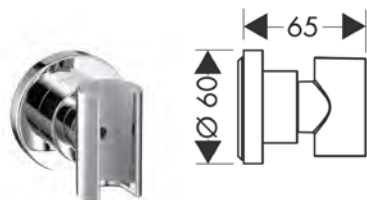

Sprchový držák

Vlastnosti

/ pevná poloha

/ pro kuželové matice

/ materiál: kov

Povrch	Obj.č.	EUR
chrom	39525000	121,60
kartáčovaný bronz	39525140	182,40
kartáčovaný černý chrom	39525340	182,40
leštěný vzhled zlata	39525990	182,40
AXOR FinishPlus*	39525XXX	XXX