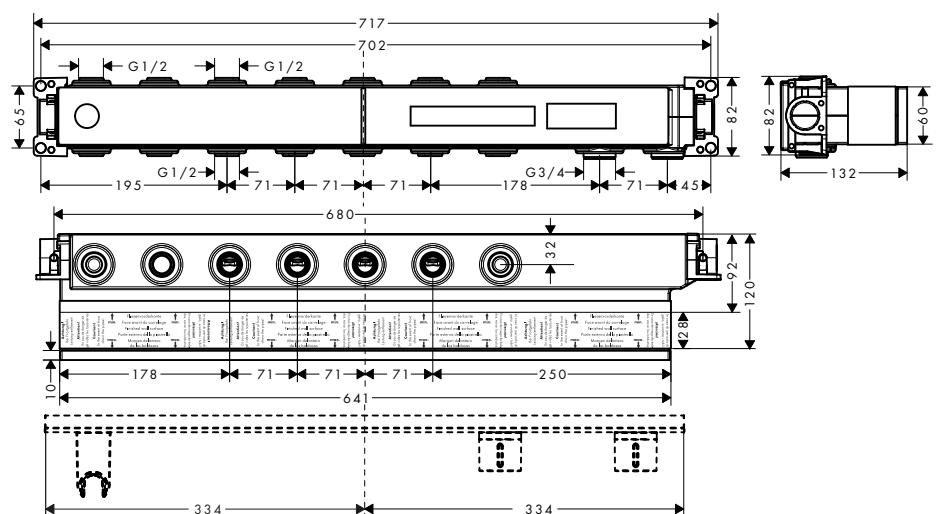

Certifikáty/prohlášení

Obj.č.	EUR
18313180	1.455,10