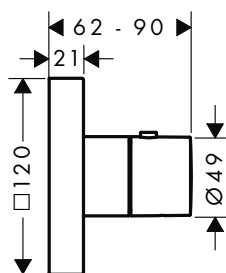

Symbol RainFlow termostatický modul Select

Povrch	Obj.č.	EUR
● chrom	93309000	53,30

Symbol Mono termostatický modul Select

Povrch	Obj.č.	EUR
● chrom	93310000	53,30

Symbol PowderRain vnitřní okruh termostatický modul Select

Povrch	Obj.č.	EUR
● chrom	93311000	53,30

Symbol PowderRain vnější okruh termostatický modul Select

Povrch	Obj.č.	EUR
● chrom	93312000	53,30

Modul termostatu 120/120 s podomítkovou instalací, hranatý

Vlastnosti

/ termostatická kartuše
/ maximální průtokové množství při 3 barech:
59 l/min

/ minimální provozní tlak: 1,5 barů
/ maximální provozní tlak: 10 barů
/ Bezpečnostní pojistka při 40 °C

/ nastavitelné omezení teploty
/ zpětný ventil
/ způsob montáže: základní těleso

Certifikáty/prohlášení

Povrch	Obj.č.	EUR
● chrom	10755000	930,70
● AXOR FinishPlus*	10755XXX	XXX

⚠ k instalaci nutné:

Základní těleso pro termostatický modul 120/120 s podomítkovou instalací

Obj.č.	EUR
10754180	443,40

volitelné doplňky:

Prodloužení 25 mm, sada pro termostatický modul s podomítkovou instalací

Povrch	Obj.č.	EUR
● chrom	10790000	135,10
● AXOR FinishPlus*	10790XXX	XXX