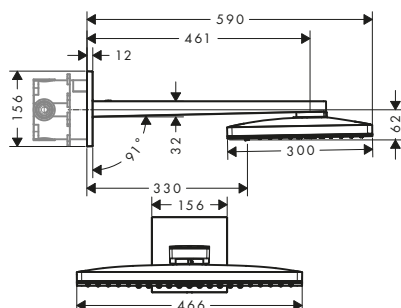

3 druhy proudů