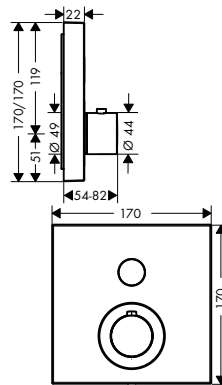

Ventily pod omítku

volitelné doplňky:	Pro	Povrch	Obj.č.	EUR	
	Termostat HighFlow s podomítkovou instalací, kulatá rozeta, pro 1 spotřebič a další výtok	36727XXX	chrom	36726000	800,00
			kartáčovaný nikl	36726820	1.200,00
			AXOR FinishPlus*	36726XXX	XXX
	Sada montážních lišt pro iBox universal		93171000	42,50	
	Prodloužení 25 mm pro základní těleso iBox universal		13587000	59,90	
	Termostat HighFlow s podomítkovou instalací, hranatá verze	36717XXX	chrom	36718000	578,30
			AXOR FinishPlus*	36718XXX	XXX
	Termostat HighFlow s podomítkovou instalací, hranatá verze, pro 1 spotřebič a další výtok	36717XXX	chrom	36716000	800,00
			AXOR FinishPlus*	36716XXX	XXX
	Termostat HighFlow s podomítkovou instalací, pro 1 spotřebič a další výtok	36773XXX	chrom	36706000	800,00
			AXOR FinishPlus*	36706XXX	XXX
	Termostat HighFlow s podomítkovou instalací, softsquare	36773XXX	chrom	36711000	578,30
			matná černá	36711670	809,60
			AXOR FinishPlus*	36711XXX	XXX
	Prodlužovací rozeta	36773XXX	chrom	98860000	60,00
			AXOR FinishPlus*	98860XXX	XXX

Termostaty pod omítku

Vlastnosti všech variant

/ 1 spotřebič
/ pohodlné zapnutí a vypnutí spotřebiče tlačítkem Select
/ termostatická kartuše

/ maximální průtokové množství při 3 barech: 26 l/min
/ minimální provozní tlak: 1 bar
/ maximální provozní tlak: 10 barů

/ Bezpečnostní pojistka při 40 °C
/ nastavitelné omezení teploty
/ způsob montáže: základní těleso
/ termostat je dodáván s tlačítkem zapnout/vypnout

kulaté

čtverec

softsquare

Certifikáty/prohlášení

Přehled dalších variant

Tvar	Povrch	Obj.č.	EUR
kulaté	chrom	36722000	800,00
	kartáčovaný nikl	36722820	1.200,00
	AXOR FinishPlus*	36722XXX	XXX
čtvercové	chrom	36714000	800,00
	AXOR FinishPlus*	36714XXX	XXX
softsquare	chrom	36705000	800,00
	AXOR FinishPlus*	36705XXX	XXX