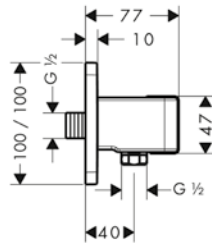

Jednotka s držákem softsquare

Vlastnosti

/ současně slouží jako držák / zpětný ventil
 / kovové pouzdro s vnitřním přívodem vody z plastu / způsob montáže: G 1/2

/ pro sprchové hadice s kónickou matkou

Povrch	Obj.č.	EUR
chrom	11626000	237,60
leštěný černý chrom	11626330	356,40
kartáčovaný černý chrom	11626340	356,40
matná černá	11626670	332,60
AXOR FinishPlus*	11626XXX	356,40