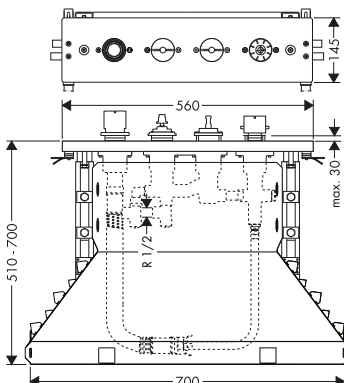

Základní těleso pro 4-otvorovou termostatickou baterii na vanový sokl

Vlastnosti

/ maximální délka vytažení ruční sprchy: 110 cm
/ Rozměr přívodů: DN15