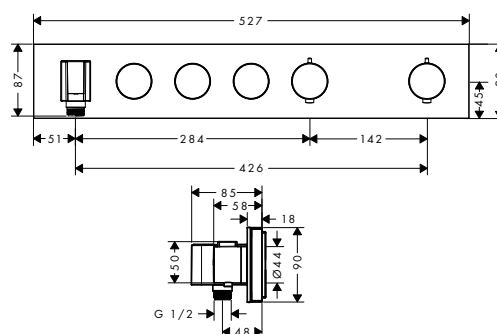

3 spotřebiče

Certifikáty/prohlášení

Další informace o tomto produktu naleznete na další stránce.