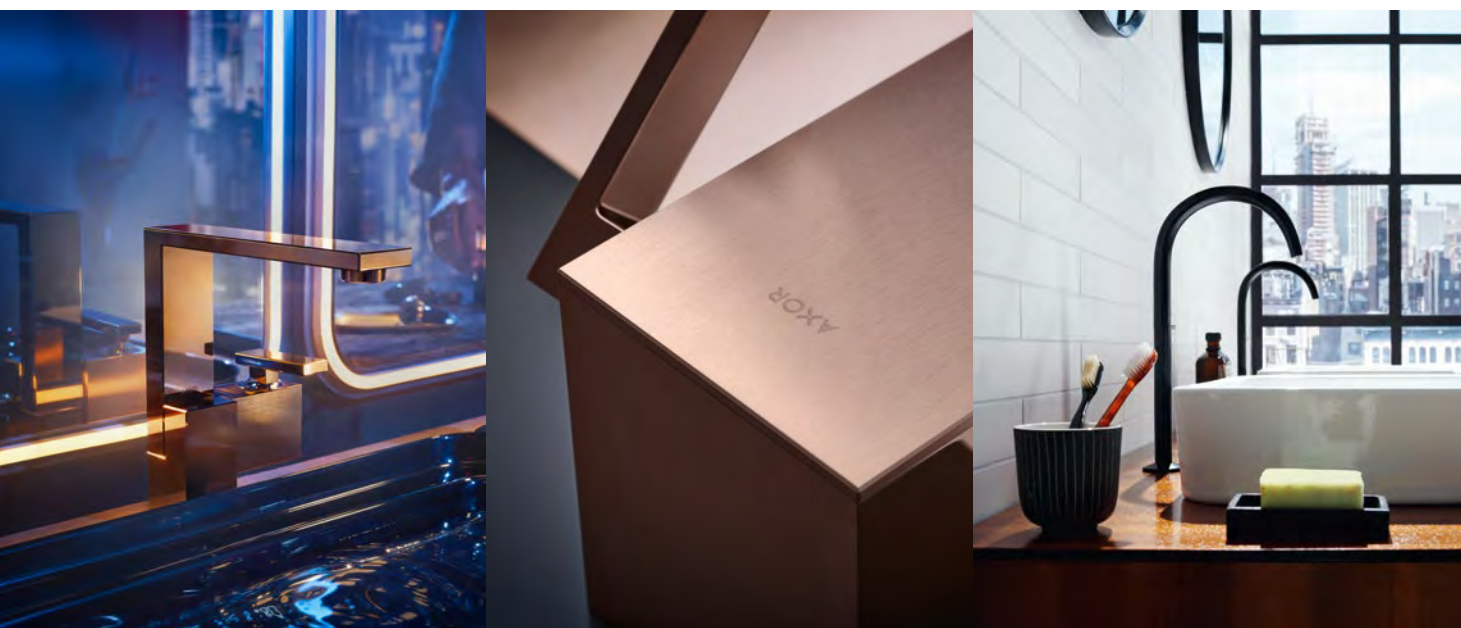

SPOLEČNÉ SLUŽBY JEDNO
MAJÍ OBĚ - REMOVE
VÝSLEDKEM JSOU
VÝROBKY, KTERÉ SPOJUJÍ
JEDINEČNOST A KVALITU
NA NEJVYŠŠÍ ÚROVNI.

Služba AXOR Signature reaguje na přání zákazníků ohledně úprav podle osobních zálib, například osazení vlastní značkou nebo popiskami v daném jazyce. Může jít také o sladění s prostorovou situací, třeba o prodlouženou přípojku ke sprše, která se hodí k výšce stropu nebo o přizpůsobení výtoku baterie neobvyklé geometrii umyvadla. Přání týkající se úprav realizují odborníci s dlouholetou zkušeností a se zaměřením na detail podle nejmodernějších průmyslových standardů.

ZVLÁŠTNOSTI SLUŽEB INDIVIDUALIZACE:

- / Exkluzivní povrchové úpravy, vyvinuté výhradně pro AXOR FinishPlus, vnášejí do koupelny nebo do kuchyně osobitost využitím barvy
- / Tyto povrchy mají mimořádně dlouhou životnost a vznikají postupem Physical Vapor Deposition (PVD) ve výrobním závodě AXOR v německém Schiltachu
- / Lakované povrchové úpravy matná černá a matná bílá nabízí zákazníkům maximální možnosti individualizace
- / Služba AXOR Signature realizuje zcela individuální přání zákazníků: prodlužování, zkracování, popisování
- / Veškeré úpravy realizují odborníci AXOR na nejvyšší řemeslné úrovni podle průmyslových standardů

Vše o povrchových úpravách AXOR FinishPlus
a službě AXOR Signature: axor-design.com/cz

AXOR FinishPlus – výjimečná ušlechtilost

Luxus se vyznačuje splněním individuálních přání. Povrchové úpravy AXOR FinishPlus jsou individualizací par excellence a vytvářejí nová měřítká s ohledem na lesk, robustnost a dlouhou životnost. Od jedinečných exemplářů až po sériovou výrobu jsou to výrobky na nejvyšší technické úrovni a zástupci kvality „made in Germany“.