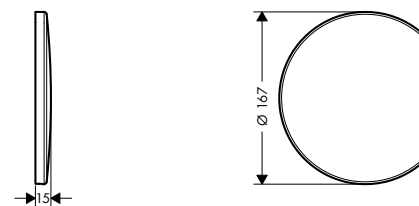

Elektronické umyvadlové baterie pro podomítkovou instalaci, nástěnná montáž

Vlastnosti všech variant

/ typ proudu: laminární proud
/ maximální průtokové množství při 3 barech: 5 l/min
/ teplota nastavitelné pomocí základní sady
/ technika infračerveného senzoru
/ automatické nastavení prostředí infračerveného senzoru
/ nastavitelný optický dosah infračerveného senzoru (5 nastavení)

/ připojení na síť 230 V / 50 Hz
/ možnost aktivace hygienického propláchnutí (automatický průtok vody)
/ četnost hygienického propláchnutí: 24 h
/ doba hygienického propláchnutí: 10 s
/ možnost aktivace trvalého propláchnutí (jednorázový průtok vody po dobu 180 sekund, vhodné pro tepelnou dezinfekci)

/ režim čištění: ruční zastavení vody pro čištění umyvadla
/ filtr nečistot v připojovací hadici
/ pro ideální funkci dodržujte minimální vzdálenost 140 mm od středu perlátoru k zadnímu okraji umyvadla

161

221

Udržitelnost

Techniky

Certifikáty/prohlášení

Přehled dalších variant

Vzdálenost výtoku (mm)	Povrch	Obj.č.	EUR	
161	chrom	45110000	1.125,40	
	kartáčovaný černý chrom	45110340	1.688,10	
	kartáčovaný nikl	45110820	1.688,10	
	AXOR FinishPlus*	45110XXX	XXX	
	221	chrom	45111000	1.141,80
	kartáčovaný černý chrom	45111340	1.712,80	
	kartáčovaný nikl	45111820	1.712,80	
	AXOR FinishPlus*	45111XXX	XXX	

A k instalaci nutné:

Základní těleso elektronické umyvadlové baterie pod omítku, pro nástěnnou montáž

Obj.č. 16180180 EUR 394,90

volitelné doplňky:

Prodloužení 25 mm pro základní těleso elektronické umyvadlové baterie pro nástěnnou montáž

Obj.č. 13594000 EUR 108,00