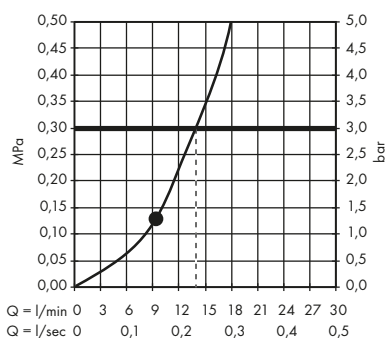

· LampShower 275 1jet se sprchovým ramenem
26031000