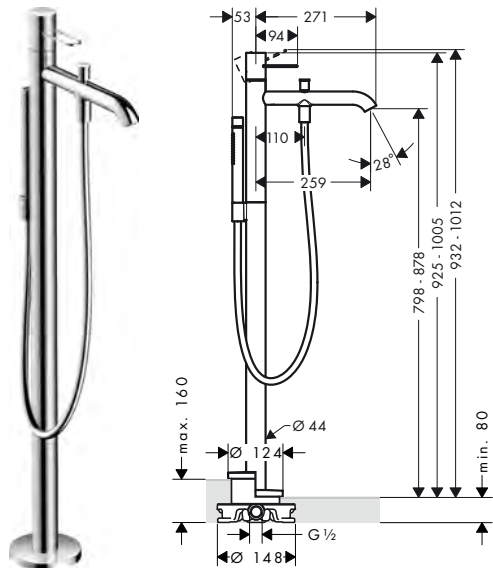

Pákové vanové baterie volně stojící na podlaze

Vlastnosti všech variant

/ obsahuje: páková vanová baterie volně stojící na podlaze, tyčová ruční sprcha, sprchová hadice, držák sprchy
/ druh baterie: normální proud
/ ruční sprcha s proudem: Rain, Mono
/ maximální průtokové množství při 3 barech: 18 l/min

/ průtokové množství pro vanový výtok při 3 barech: 18 l/min
/ průtokové množství ruční sprchy při 3 barech: 13 l/min
/ nastavitelné omezení teploty
/ přepínač s automatickým resetováním
/ zpětný ventil

/ Rozměr přívodů: DN15
/ způsob montáže: základní těleso
/ minimální provozní tlak: 1 bar
/ maximální provozní tlak: 10 barů

třmenová páka