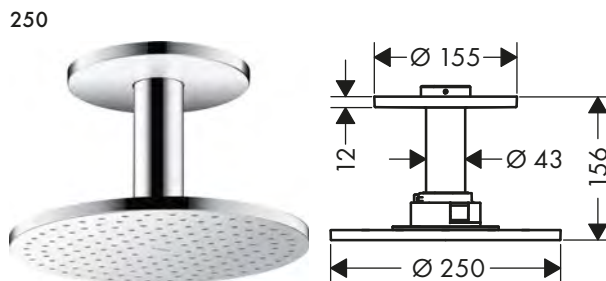

/ délka přívodu od stropu: 100 mm
 / horní sprcha demontovatelná pro čištění
 / součástí je snadno snímatelná ServiceCard se sítkem pro čištění
 / montáž: strop

/ Rozměr přívodu: DN15
 / způsob montáže: základní těleso
 / vhodné pro průtokový ohřivač