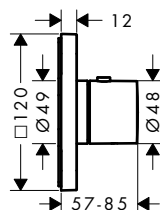

Termostat 120/120 s podomítkovou instalací

Vlastnosti

/ termostatická kartuše
/ maximální průtokové množství při 3 barech:
59 l/min

/ minimální provozní tlak: 1,5 barů
/ maximální provozní tlak: 10 barů
/ Bezpečnostní pojistka při 40 °C

/ nastavitelné omezení teploty
/ způsob montáže: základní těleso

Certifikáty/prohlášení

Povrch	Obj.č.	EUR
chrom	36702000	581,10
kartáčovaný bronz	36702140	871,60
kartáčovaný černý chrom	36702340	871,60
matná černá	36702670	813,60
AXOR FinishPlus*	36702XXX	XXX

! k instalaci nutné:

AXOR ShowerSolutions Základní těleso pro termostatický modul 120/120 s podomítkovou instalací

Obj.č.	EUR
10754180	443,40

volitelné doplňky:

AXOR ShowerSolutions Prodloužení 25 mm, sada pro termostatický modul s podomítkovou instalací

Povrch	Obj.č.	EUR
chrom	10790000	135,10
AXOR FinishPlus*	10790XXX	XXX

Uzavírací ventil 120/120 s podomítkovou instalací

Vlastnosti

/ způsob montáže: základní těleso
/ při oddělené instalaci je možné také využít základní tělesa # 16973180, # 16974180 nebo # 16970180

/ při instalaci s přímým propojením (odstup 10 mm) s položkami #36703000 nebo #36704000 se doporučuje použití základního tělesa #10971180

/ při instalaci s přímým propojením (odstup 10 mm) s položkami #36702000 a #36772000 se doporučuje použití vrchní sady modulu termostatu pro 3 spotřebiče se 3 samostatnými rozetami #36704000 a základním tělesem #36708180