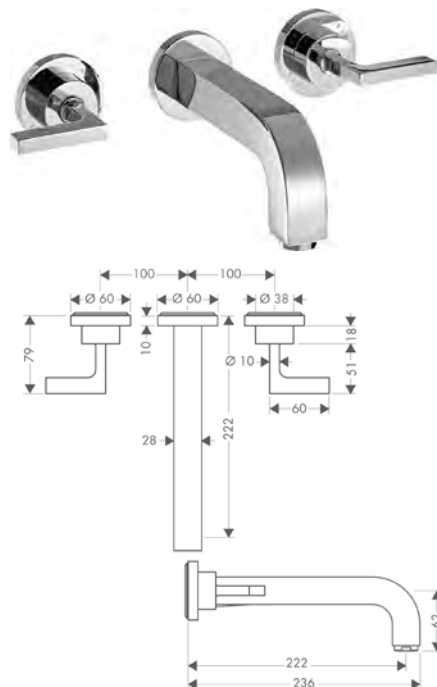

222 s pákovými rukojeťmi