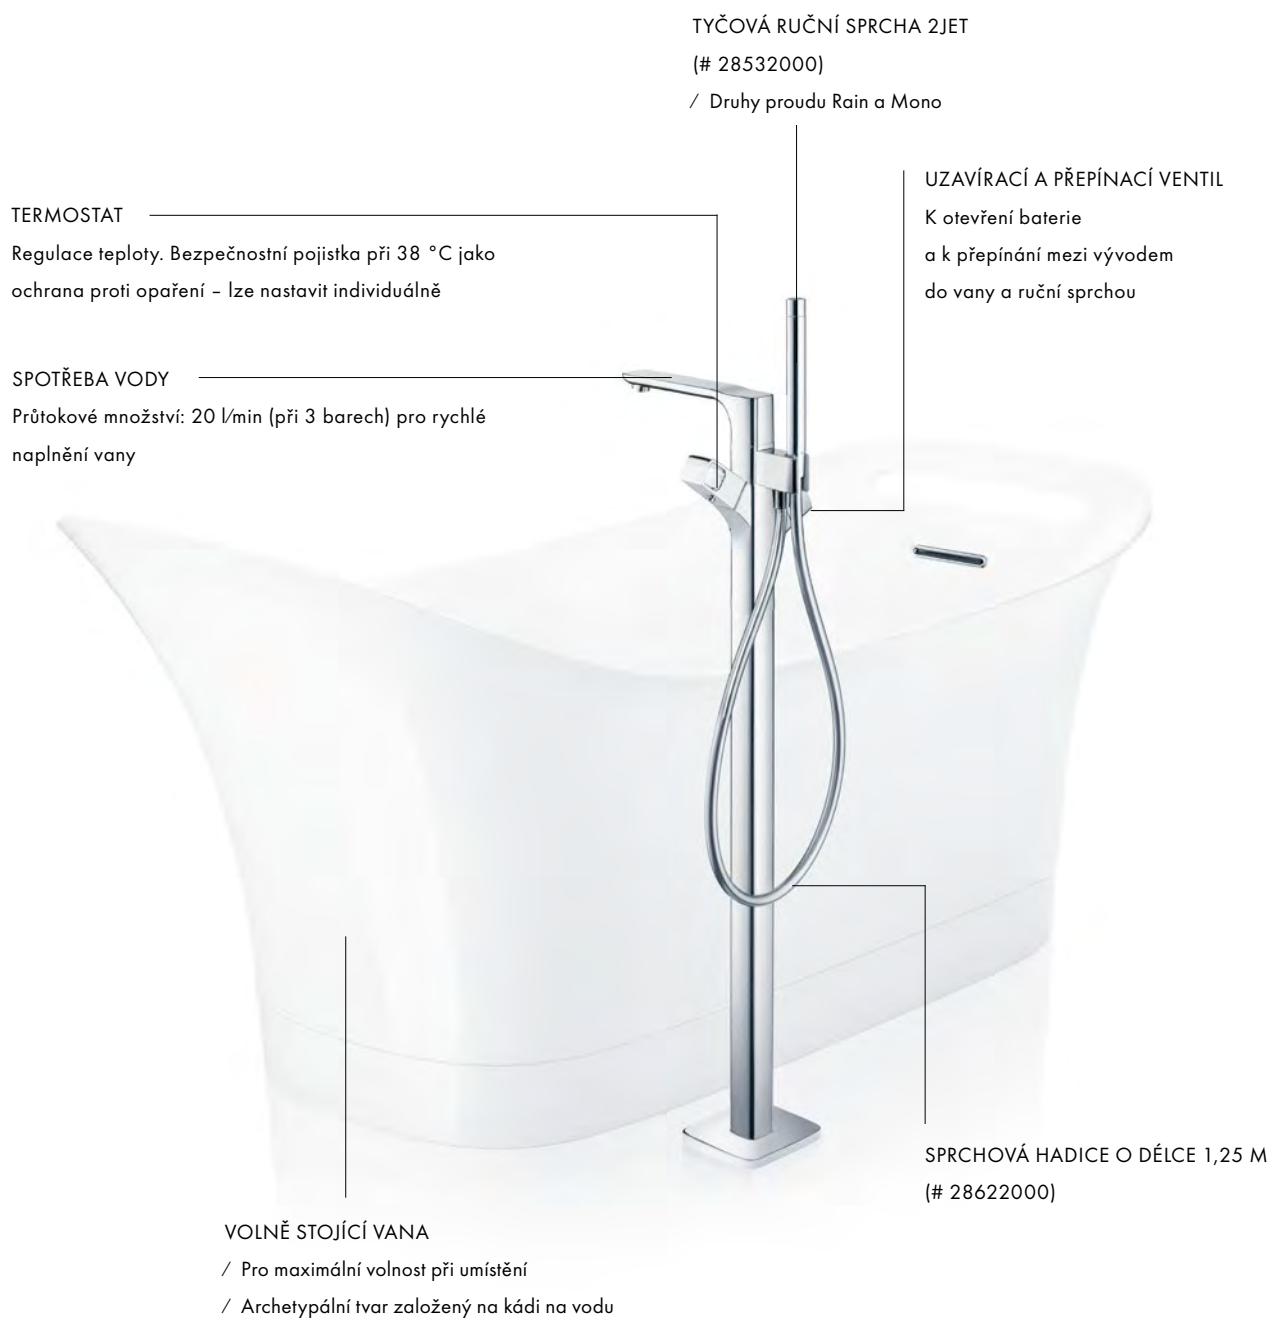

Kombinace stylů až po vanu

Vanovou baterii v eklektickém designu ve variantě stojící na podlaze lze umístit kdekoli v koupelně. Stejně tak smyslově jako její protějšek na umyvadle spojuje nečekané asymetrie a plošnost. V kombinaci s vanou AXOR Urquiola ve tvaru historické kádě na mytí, vyrobené z minerálního odlitku s gelovou vrstvou, tvoří vizuální vrchol koupelny.