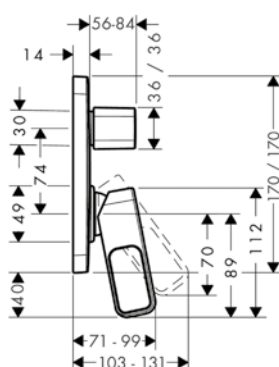

Povrch	Obj.č.	EUR
chrom	11425000	603,20
AXOR FinishPlus*	11425XXX	XXX