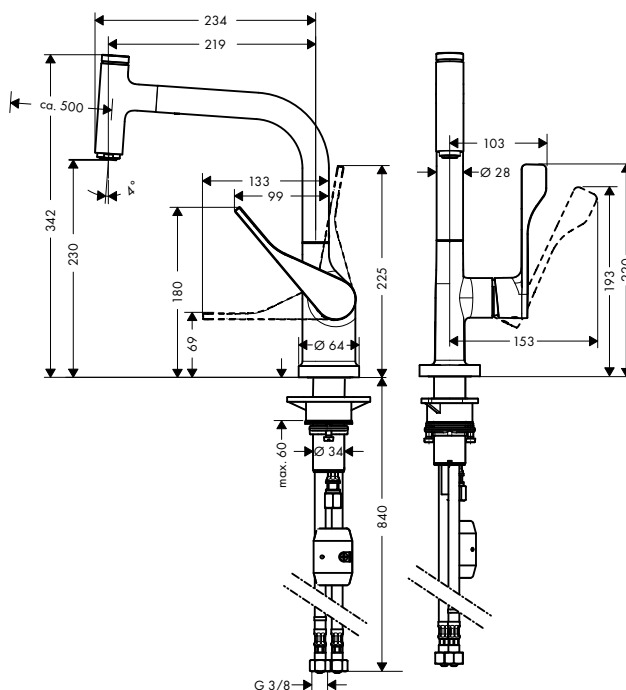

Udržitelnost

Techniky

Druhy proudů

Další informace o tomto produktu naleznete na další stránce.