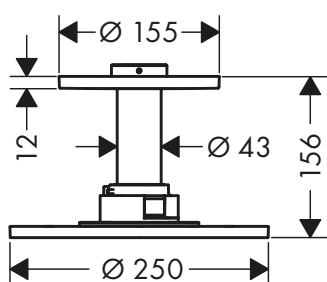

Sprchová hadice s kovovým efektem 1,25 m

28282000

Průtokové diagramy

Funkce je zaručena od bodu *. Hodnoty spotřeby byly změřeny v praxi s příslušnou baterií/podomítkovým ventilem.

Rozměrové výkresy

Horní sprcha 250 2jet s přívodem od stropu