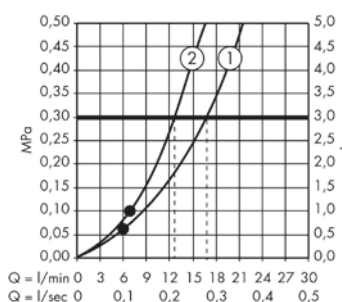

Tyčová ruční sprcha 2jet

28532000

- ① Rain
- ② Mono

Funkce je zaručena od bodu *. Hodnoty spotřeby byly změřeny v praxi s příslušnou baterií/podomítkovým ventilem.