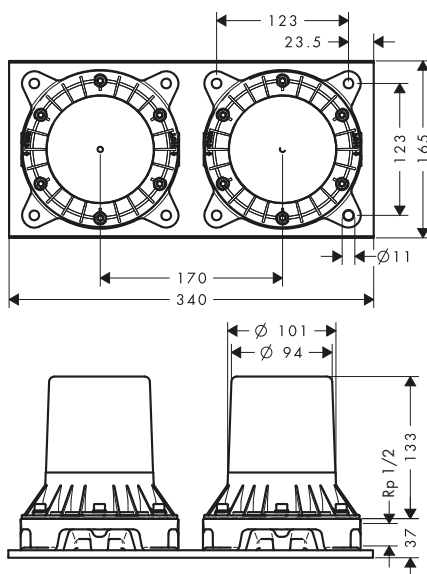

Obj.č.	EUR
16549180	1.063,10

volitelné doplňky:

Těsnění pro základní těleso baterie volně stojící na podlaze

Obj.č.	EUR
96441000	151,20

Základní těleso pro 2-otvorovou termostatickou baterii na okraj vany

Vlastnosti

/ vhodné pro vzdálený výtok
/ spojovací závit: G $\frac{1}{2}$

/ Rozměr přívodů: DN15
/ průtokové množství horního vývodu: 31 l/min

/ průtok dolním výstupem: 31 l/min