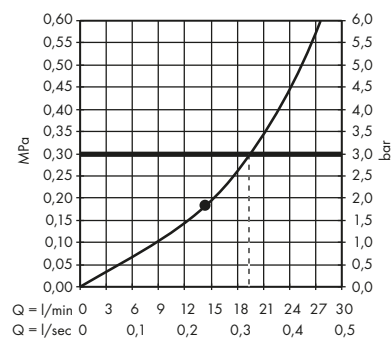

· Horní sprcha 250/250 1jet s přívodem od stropu
35308000

· Horní sprcha 250/250 1jet na strop
35309000

· Horní sprcha 240/240 1jet, pod strop
10924000

1. S omezovačem průtoku (12 l / min)
2. S omezovačem průtoku (25 l / min)