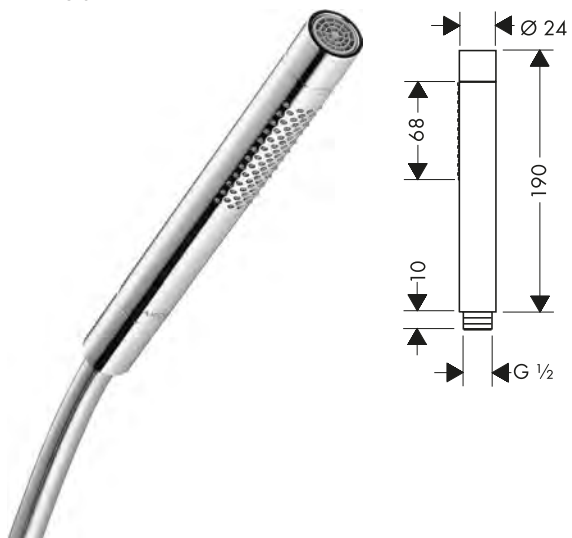

Tyčové ruční sprchy 2jet, 1jet

Vlastnosti všech variant

/ velikost sprchové hlavice: 68 x 24 mm
/ minimální průtokový tlak: 1 bar

/ oplachovatelné sítkové těsnění
/ spojovací závit G $\frac{1}{2}$

/ vhodné pro průtokový ohřívač

2 druhy proudů