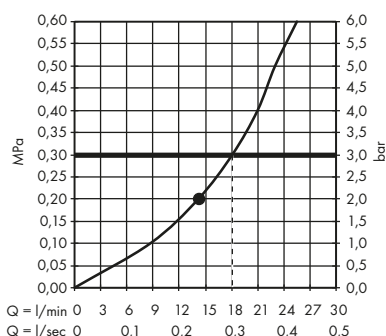

1. Intense PowderRain
2. PowderRain

· Horní sprcha 250 2jet se sprchovým ramenem
 # 35296000