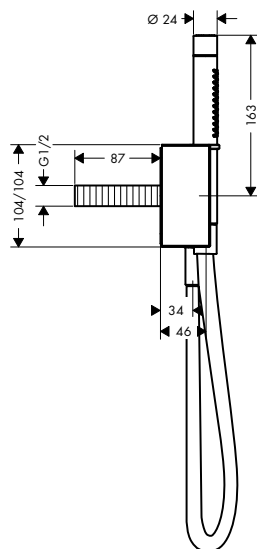

Držáky Porter

Vlastnosti všech variant

/ obsahuje: tyčová ruční sprcha, jednotka držáku, držák sprchy, sprchová hadice
/ současně slouží jako držák
/ typ proudu: Rain, Mono

/ maximální průtokové množství při 3 barech: 16,2 l/min
/ minimální průtokový tlak: 1 bar

/ sprchová hadice s válcovými maticemi na obou koncích
/ se zpětným ventilem
/ upevnění na stěnu: upevnění šroubem