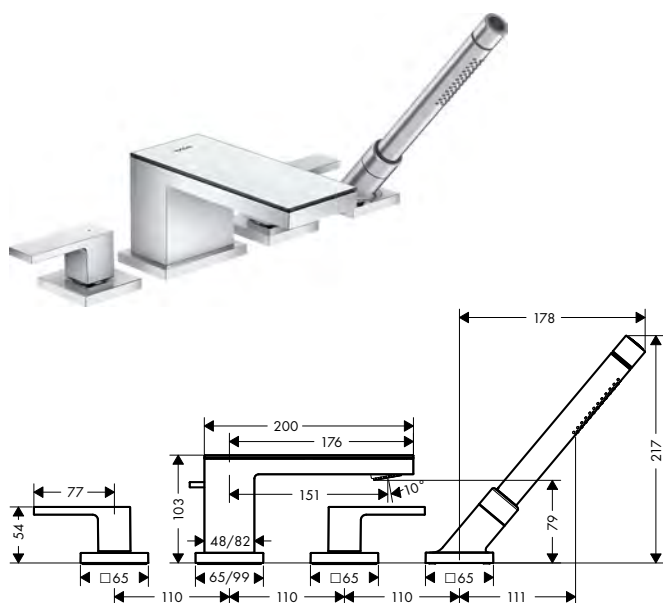

Pákové vanové baterie volně stojící na podlaze

k instalaci nutné:		Obj.č.	EUR
Základní těleso		10452180	546,20
volitelné doplňky:		Obj.č.	EUR
Těsnění pro základní těleso baterie volně stojící na podlaze		96441000	151,20

4-otvorové vanové baterie na okraj vany

Vlastnosti všech variant

- / výtok: 151 mm
- / druh proudu baterie: normální proud
- / ruční sprcha s proudem: Rain, Mono
- / maximální délka vytažení ruční sprchy: 110 cm
- / maximální průtokové množství při 3 barech: 22 l/min
- / průtokové množství pro vanový výtok při 3 barech: 22 l/min
- / průtokové množství ruční sprchy při 3 barech: 16 l/min
- / s keramickými ventily pro teplou a studenou vodu 90°
- / přepínač s automatickým resetováním
- / Rozměr přívodů: DN 15
- / způsob montáže: základní těleso
- / instalace na okraj vany
- / minimální provozní tlak: 1 bar
- / maximální provozní tlak: 10 barů

s destičkou