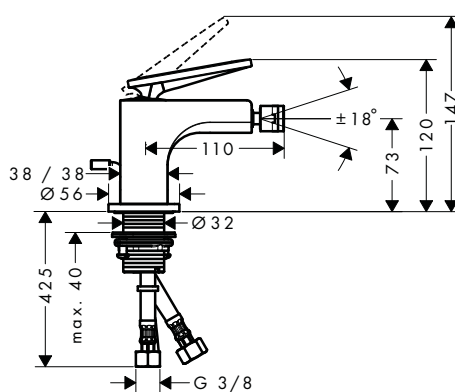

rombický brus

Přehled dalších variant

Vzdálenost výtoku (mm)	Výška výtoku baterie (mm)	Verze rukojeti	Varianta	Povrch	Obj.č.	EUR
112	74	kolík	hladký povrch	chrom	39210000	762,20
				kartáčovaný černý chrom	39210340	1.143,30
				AXOR FinishPlus*	39210XXX	XXX
110	73	páka	hladký povrch	chrom	39214000	605,70
				kartáčovaný černý chrom	39214340	908,50
				AXOR FinishPlus*	39214XXX	XXX
112	73	páka	rombický brus	chrom	39201000	665,10
				kartáčovaný černý chrom	39201340	997,60
				AXOR FinishPlus*	39201XXX	XXX