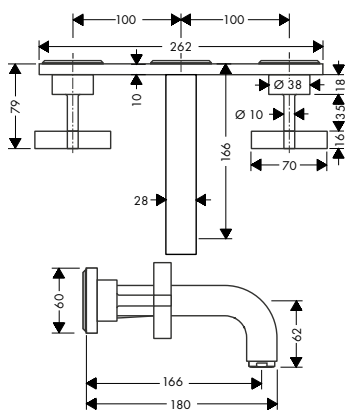

3-otvorové umyvadlové baterie s rozetami

Přehled dalších variant

ComfortZone	Vzdálenost výtoku (mm)	Výška výtoku baterie (mm)	Verze rukojeti	Povrch	Obj.č.	EUR
170	140	166	páka	chrom	39135000	874,00
				kartáčovaný černý chrom	39135340	1.311,00
				AXOR FinishPlus*	39135XXX	XXX
170	140	166	kříž	chrom	39133000	874,00
				kartáčovaný černý chrom	39133340	1.311,00
				AXOR FinishPlus*	39133XXX	XXX

volitelné doplňky:

Prodlužovací sada hadic pro 3-otvorovou umyvadlovou baterii

Obj.č.	EUR
38959000	132,70

3-otvorové umyvadlové baterie pro podomítkovou instalaci s deskou

Vlastnosti všech variant

/ obsahuje: 3-otvorová umyvadlová podomítková baterie, montáž na stěnu, odtoková souprava
/ typ proudu: normální proud

/ maximální průtokové množství při 3 barech: 5 l/min
/ vhodné pro průtokové ohříváče vody
/ neuzavíratelná odtoková souprava

/ způsob montáže: základní těleso
/ Rozměr přívodů: DN 15
/ EU taxonomie: max. 6 l/min - podstatný přínos pro životní prostředí (SC)

166