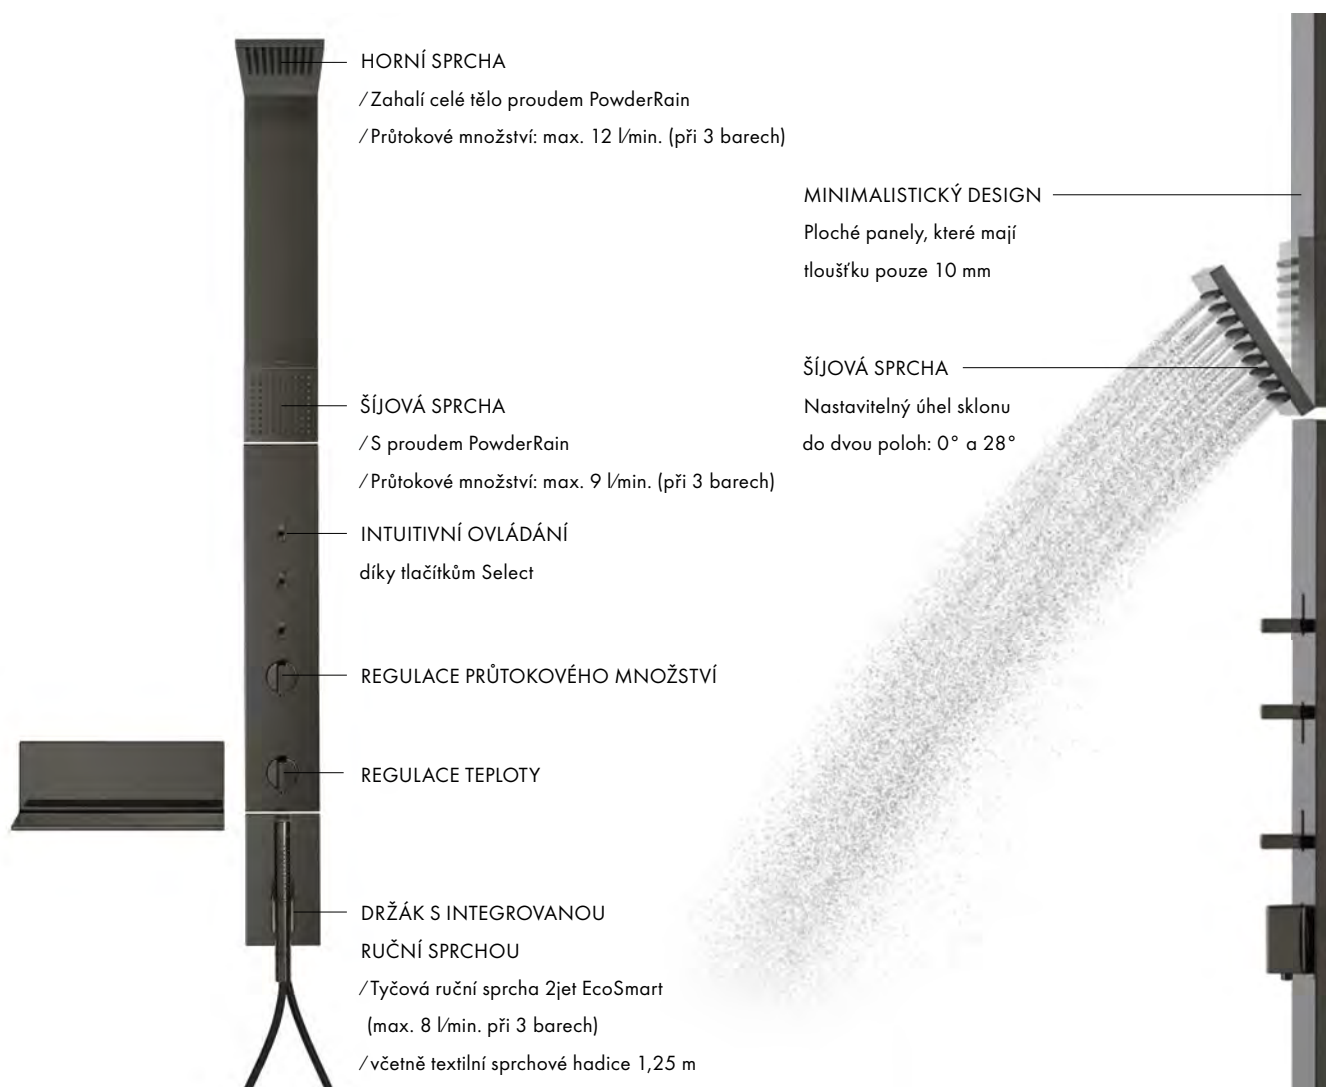

Inovace se snoubí s designem

Program se vyznačuje architektonickým uspořádáním s hladkými plochými povrchy a velice štíhlými profily, které představuje neobvyklé možnosti individuálního vyjádření. Program AXOR ShowerComposition, který je v nabídce jako sprchový panel „vše v jednom“ nebo jako uspořádání plovoucích modulů, je ztělesněním mimořádného provedení, včetně úchvatného proudu PowderRain nahoře a šíjových sprch PowderRain s nastavitelným úhlem sklonu. Program AXOR ShowerComposition poskytne minimalistickým způsobem maximální servis.

Program AXOR ShowerComposition charakterizuje zredukovaný, přímočarý design, velmi malá hloubka sprchové hlavice a vertikální panely (o tloušťce pouhých 10 mm), což je vyváženo jejich velkorysou šířkou. Program AXOR ShowerComposition, který je univerzální a snadno se instaluje, je k dostání v různých konfiguracích s kompletním sortimentem exkluzivních povrchových úprav AXOR FinishPlus, včetně matné černé.