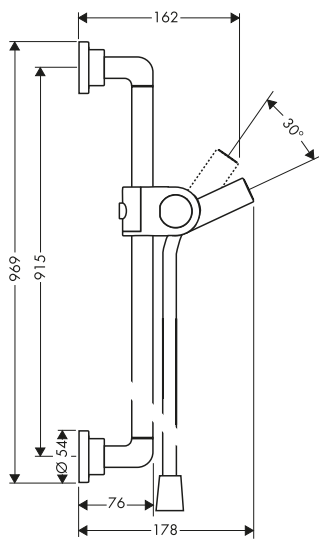

Povrch	Obj.č.	EUR
chrom	27831000	
kartáčovaný černý chrom	27831340	553,90
AXOR FinishPlus*	27831XXX	XXX

obsah balení:	Obsaženo v	Obj.č.
Sprchová hadice 1,60 m	27831XXX	28626XXX