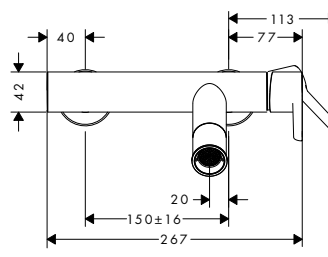

páková rukojeť

Techniky

Přehled dalších variant

Vzdálenost výtoku (mm)	Verze rukojeti	Povrch	Obj.č.	EUR
200	kolík	chrom	10411000	888,80
		kartáčovaný černý chrom	10411340	1.333,20
		AXOR FinishPlus*	10411XXX	XXX
200	páka	chrom	10465000	888,80
		kartáčovaný černý chrom	10465340	1.333,20
		AXOR FinishPlus*	10465XXX	XXX