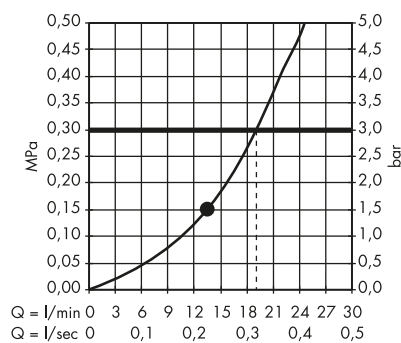

· Horní sprcha 245 1jet EcoSmart+
35389000, 35389340, 35389670

· Tálířová horní sprcha 240 1jet
28494000, 28494140, 28494340,
28494820, 28494990

· Horní sprcha 180 1jet
28489000, 28489140, 28489340,
28489820, 28489990