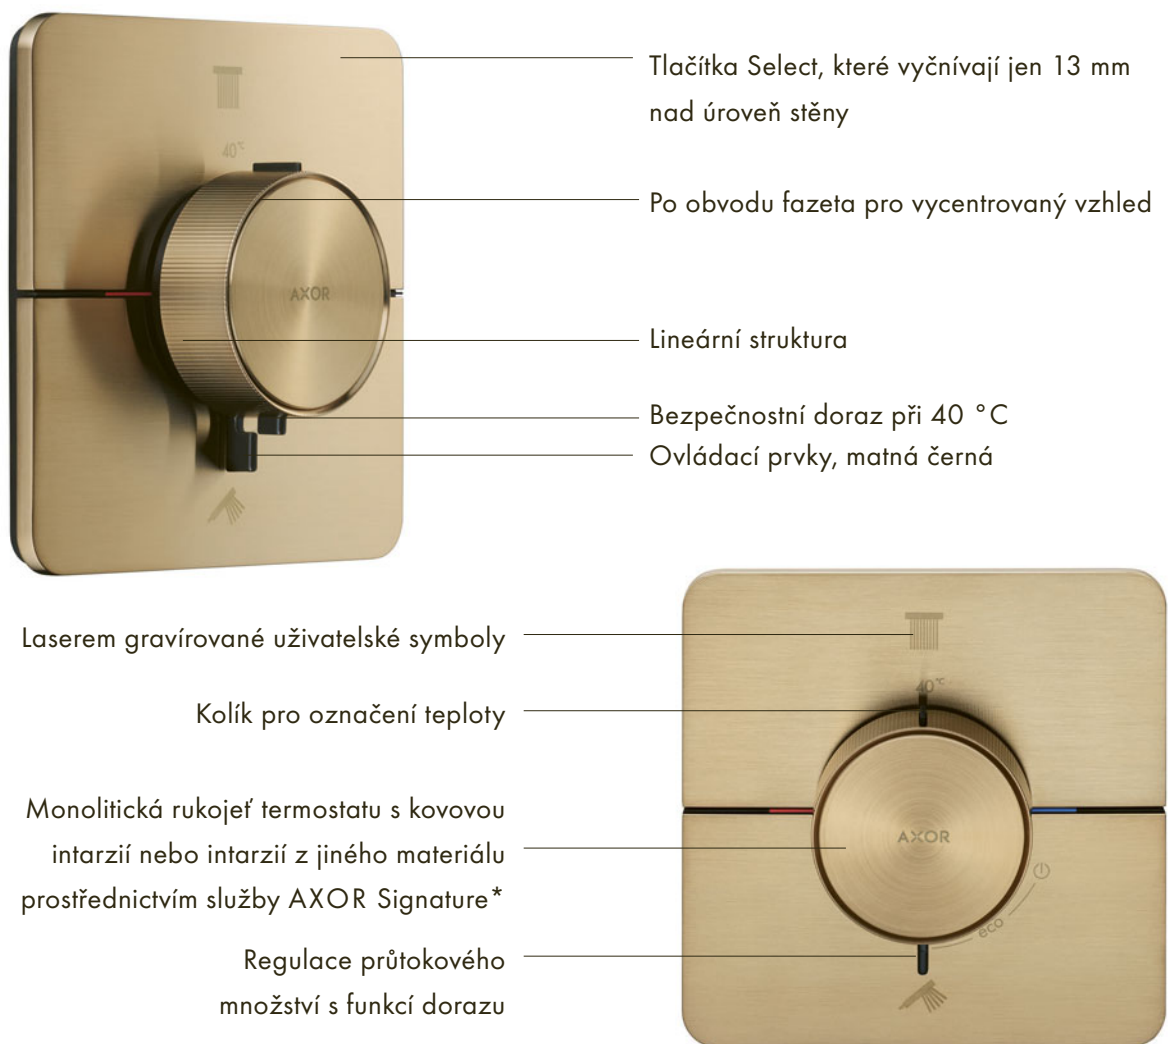

AXOR SHOWERSELECT ID

Preciznost se snoubí s osobitostí.

AXOR ShowerSelect ID přináší do sprch nebývalou preciznost a individualizaci. Podomítková termostatická baterie, která byla vytvořena ve spolupráci se studiem PHOENIX, vyčnívá ze zdi pouze 45 mm, k čemuž přispěl nový AXOR iBox universal 2. V tomto elegantním duchu se nese i centrální ovladač k nastavení teploty, který nabízí příjemný haptický i zvukový zážitek. U tlačítek kolem ovladače je využita nejnovější technika Select, která umožňuje rychlé a snadné přepínání druhů proudu a spotřebičů. U kolekce AXOR ShowerSelect ID jsou na výběr tři designové styly – kulatý, hranatý nebo softsquare – a také široká škála povrchů AXOR FinishPlus a možností na míru zhotovených vložených dílů AXOR Signature. I díky tomu je kolekce AXOR ShowerSelect ID víc než jen zárukou techniky i designu. Jak již název napovídá, představuje jedinečnou příležitost vyjádřit svou individuální identitu, vkus i styl.

Design: PHOENIX

Kolekce AXOR ShowerSelect ID se vyznačuje mimořádně přesným ovládním, univerzálními designovými styly a jedinečnými možnostmi individualizace. Uživatelé mohou kombinovat termostaty AXOR ShowerSelect ID, které mohou přiřadit až čtyřem spotřebičům, čímž lze vyhovět téměř jakékoli konfiguraci sprchy – od malé sprchy s jedním spotřebičem až po wellness sprchu se čtyřmi spotřebiči.

* Stejná povrchová intarzie u povrchů AXOR FinishPlus, intarzie matná černá pro chromový povrch