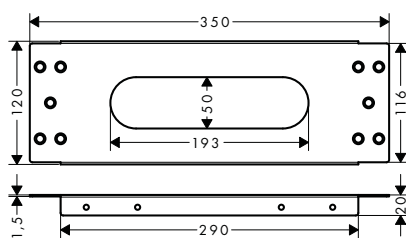

montážní deska pro instalaci na vanový sokl

Vlastnosti

/ rozměr: 350 x 120 mm