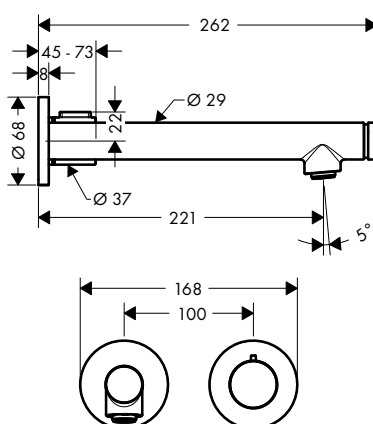

Přehled dalších variant

Vzdálenost výtoku (mm)	Povrch	Obj.č.	EUR
158	chrom	45112000	583,40
	kartáčovaný černý chrom	45112340	918,90
	kartáčovaný nikl	45112820	875,20
	AXOR FinishPlus*	45112XXX	XXX
221	chrom	45113000	610,60
	kartáčovaný černý chrom	45113340	961,60
	kartáčovaný nikl	45113820	915,80
	AXOR FinishPlus*	45113XXX	XXX

⚠ k instalaci nutné:

	Obj.č.	EUR
Základní těleso	13623180	258,00

volitelné doplňky:

	Obj.č.	EUR
Prodloužení 25 mm, sada pro pákovou umyvadlovou baterii s instalací na stěnu	13586000	134,10