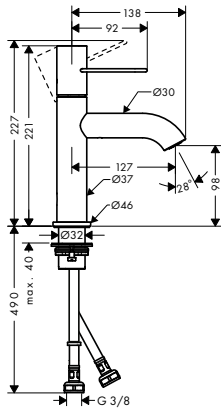

Pákové umyvadlové baterie s třmenovou rukojetí

Vlastnosti všech variant

/ obsahuje: páková umyvadlová baterie, odtoková souprava
/ typ proudu: normální proud
/ maximální průtokové množství při 3 barech: 5 l/min

/ keramická kartuše
/ nastavitelné omezení teploty
/ vhodné pro průtokové ohřívače vody
/ způsob montáže: Přípojky G 3/8
/ Rozměr přívodů: DN15

/ EU taxonomie: max. 6 l/min - podstatný přínos pro životní prostředí (SC)

70

100

190

250

Udržitelnost

Techniky

Certifikáty/prohlášení

Přehled dalších variant

ComfortZone	Vzdálenost výtoku (mm)	Výška výtoku baterie (mm)	Odtoková souprava	Pro umyvadlové mísy	Povrch	Obj.č.	EUR
70	111	72	neuzavíratelná	-	chrom	38021000	373,20
					kartáčovaný černý chrom	38021340	559,90
					kartáčovaný nikl	38021820	559,90
					AXOR FinishPlus*	38021XXX	XXX
100	127	98	táhlo	-	chrom	38023000	386,70
					kartáčovaný černý chrom	38023340	580,00
					kartáčovaný nikl	38023820	580,00
					AXOR FinishPlus*	38023XXX	580,10
100	127	98	neuzavíratelná	-	chrom	38026000	XXX
					kartáčovaný černý chrom	38026340	580,00
					kartáčovaný nikl	38026820	580,00
					AXOR FinishPlus*	38026XXX	XXX