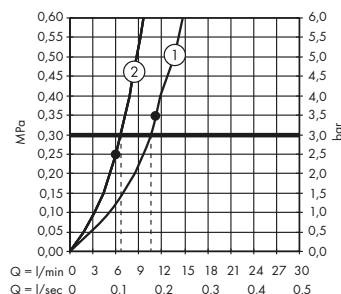

Příklad plánování

Modul termostatu AXOR ShowerComposition 610/110 s podomítkovou instalací, pro 4 spotřebiče, se sprchovým modulem AXOR ShowerComposition 110/220 1jet s šíjovou sprchou a vanovým výtokem AXOR MyEdition

Kompozice sprchového modulu 1jet s integrovanou šíjovou sprchou, termostatickým modulem 610/110 pro podomítkovou instalaci pro 4 spotřebiče s integrovanou tyčovou ruční sprchou a samostatným vanovým výtokem umožňuje rafinované řešení jak pro sprchování, tak zároveň pro koupání. Pro instalaci je vyžadováno jedno základní těleso pro sprchový modul a jedno pro termostatický modul.

- / Horní sprcha sprchového modulu zajistí kónický proud PowderRain
- / Teplota a množství vody se ovládají samostatně prostřednictvím intuitivního interaktivního designu
- / Intuitivní technologie Select: pohodlné zapínání a vypínání horní a ruční sprchy a vanového výtoku tlačítky Select

Produkty

Sprchový modul 110/220 1jet s šíjovou sprchou

12593300

Základní těleso

35361180

Modul termostatu 610/110 s podomítkovou

instalací, pro 4 spotřebiče

12573300

Základní těleso

18312180

Vanový výtok

47412300

Horní destička americký ořech

47906000

Průtokové diagramy

Sprchový modul 110/220

1jet s šíjovou sprchou

12593300

① PowderRain

② PowderRain