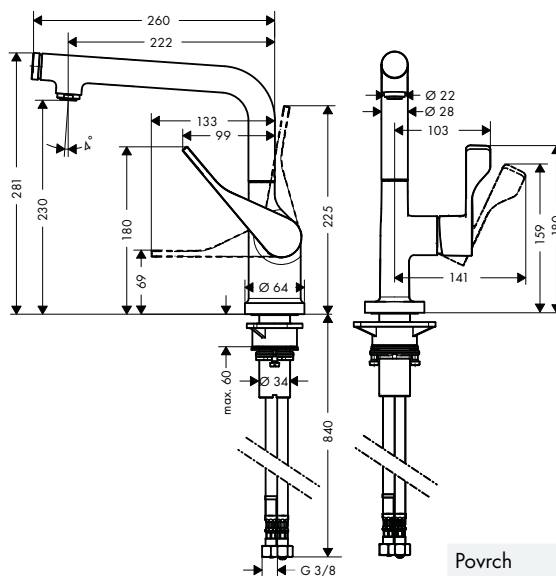

AXOR Citterio Páková kuchyňská baterie Select 230 s otočným výtokem

Vlastnosti

/ ComfortZone 230
/ rozsah otáčení nastavitelný do 3 rozmezí 110°, 150° nebo 360°
/ normální proud
/ tlačítko Select pro komfortní zapnutí/vypnutí vody

/ Rozměr přívodů: DN15
/ maximální průtokové množství při 3 barech: 9 l/min
/ keramická kartuše
/ způsob montáže: Přípojky G 3/8

/ nastavitelné omezení teploty
/ integrovaný zpětný ventil
/ vhodné pro průtokové ohřívače vody

Techniky

Druhy proudů

Povrch	Obj.č.	EUR
chrom	39860000	655,10
kartáčovaný černý chrom	39860340	982,60
vzhled nerez	39860800	917,20
AXOR FinishPlus*	39860XXX	XXX

AXOR Citterio Pákové kuchyňské baterie s vyťahovacím výtokem

Vlastnosti všech variant

/ ComfortZone 230
/ rozsah otáčení nastavitelný ve dvou krocích na 110° / 150°
/ normální proud
/ tlačítko Select pro komfortní zapnutí/vypnutí vody

/ Magnetický sprchový držák MagFit
/ Rozměr přívodů: DN15
/ keramická kartuše
/ způsob montáže: Přípojky G 3/8
/ nastavitelné omezení teploty

/ integrovaný zpětný ventil
/ vhodné pro průtokové ohřívače vody
/ délka prodloužení do 50 cm