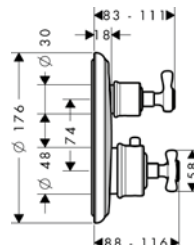

kohout

Přehled dalších variant

	Verze rukojeti	Povrch	Obj.č.	EUR
	páka	- chrom 16801000 952,20 - kartáčovaný černý chrom 16801340 1.428,40 - kartáčovaný nikl 16801820 1.428,40 - AXOR FinishPlus* 16801XXX XXX		
	kohout	- chrom 16800000 952,20 - kartáčovaný černý chrom 16800340 1.428,40 - kartáčovaný nikl 16800820 1.428,40 - AXOR FinishPlus* 16800XXX XXX		
	k instalaci nutné:		Obj.č.	EUR
	AXOR iBox universal Základní těleso		01700180	163,20
	volitelné doplňky:	Povrch	Obj.č.	EUR
	Prodlužovací rozeta kulatá, dva otvory, šipka	- chrom 14963000 66,40 - kartáčovaný nikl 14963820 99,60 - AXOR FinishPlus* 14963XXX XXX		
	Prodloužení 25 mm pro základní těleso iBox universal		13587000	59,90
	Sada montážních lišt pro iBox universal		93171000	42,50