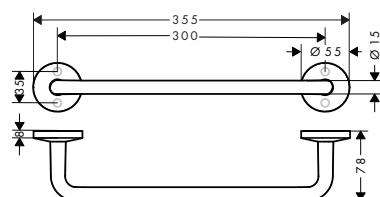

AXOR Universal Circular madlo

Vlastnosti

/ pro zavěšení na stěnu
/ materiál: kov
/ materiál držáku: kov

/ délka: 355 mm
/ s upevňovacím materiálem
/ skryté upevnění

/ rozteč otvorů: 300 mm
/ průměr vrtaného otvoru: 6 mm
/ TÜV certifikát