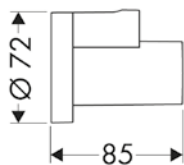

Krytka

Vlastnosti

/ pro rohový ventil
/ balení: 1 kus

Povrch	Obj.č.	EUR
chrom	51306000	45,80
kartáčovaný bronz	51306140	68,70
kartáčovaný černý chrom	51306340	68,70
matná černá	51306670	64,10
matná bílá	51306700	64,10
leštěný vzhled zlata	51306990	68,70
AXOR FinishPlus*	51306XXX	XXX