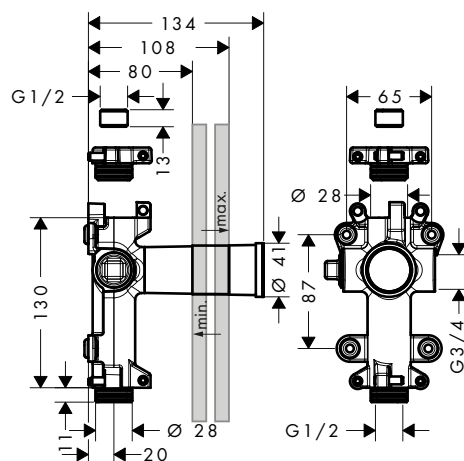

Certifikáty/prohlášení

Obj.č.	EUR
45770180	272,30