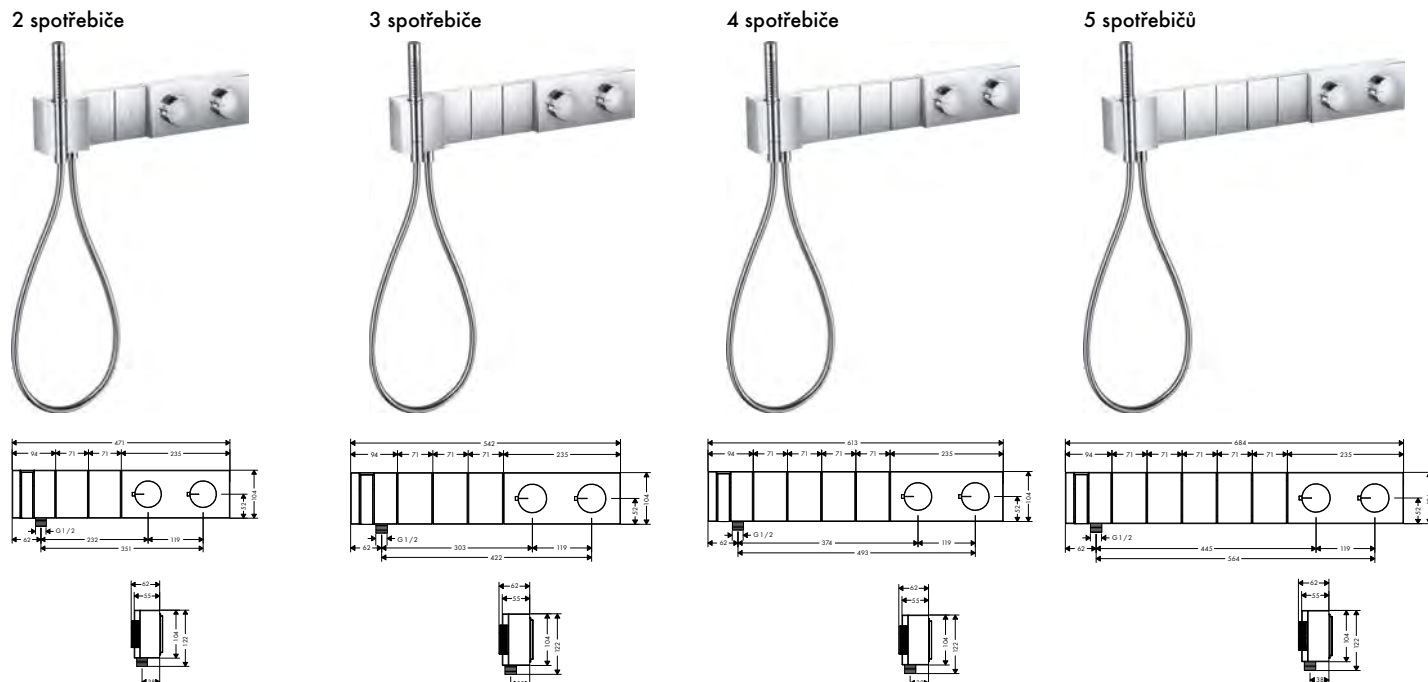

Termostatické moduly Select s podomítkovou instalací

Vlastnosti všech variant

/ obsahuje: termostatický modul, držák sprchy, tyčová ruční sprcha, sprchová hadice
/ současné používání několika výtoků
/ v závislosti na objemovém průtoku a instalační situaci cca 50% redukce průtokového množství a integrovaná funkce vypínání

/ termostatická kartuše, AVP
/ minimální provozní tlak: 1 bar
/ maximální provozní tlak: 10 barů
/ Bezpečnostní pojistka při 40 °C
/ nastavitelné omezení teploty
/ pro sprchové hadice s válcovou matkou

/ způsob montáže: základní těleso
/ dostupné v kartáčovaných povrchových úpravách

Certifikáty/prohlášení

Přehled dalších variant

Počet funkcí	Max. průtokové množství - 3 bar	Provedení	Povrch	Obj.č.	EUR
2 spotřebiče	35	hladký povrch	chrom	46700000	2.297,70
			AXOR FinishPlus*	46700XXX	XXX
2 spotřebiče	35	diamantový brus	chrom	46701000	2.527,50
			AXOR FinishPlus*	46701XXX	XXX
3 spotřebiče	38	hladký povrch	chrom	46710000	2.711,10
			AXOR FinishPlus*	46710XXX	XXX
3 spotřebiče	38	diamantový brus	chrom	46711000	2.982,90
			AXOR FinishPlus*	46711XXX	XXX
4 spotřebiče	39	hladký povrch	chrom	46720000	3.199,10
			AXOR FinishPlus*	46720XXX	XXX
4 spotřebiče	39	diamantový brus	chrom	46721000	3.519,40
			AXOR FinishPlus*	46721XXX	XXX
5 spotřebičů	38	hladký povrch	chrom	46730000	3.775,00
			AXOR FinishPlus*	46730XXX	XXX
5 spotřebičů	38	diamantový brus	chrom	46731000	4.152,00
			AXOR FinishPlus*	46731XXX	XXX