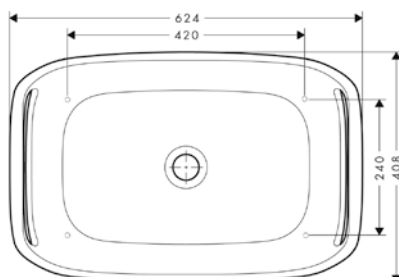

Povrch	Obj.č.	EUR
○ bílá	11300000	1.735,70

volitelné doplňky:

Odtoková souprava s neuzavíratelným odtokovým ventilem pro umyvadla

Povrch	Obj.č.	EUR
● chrom	51301000	53,20
● AXOR FinishPlus*	51301XXX	XXX

Umyvadlová mísa 511 mm

Vlastnosti

/ materiál: minerální odlitek s povrchem gelcoat
/ míra lesku: lesklá
/ bez otvoru pro baterii

/ bez přepadu
/ bez poličky
/ bez odtokové soupravy

/ jen ve spojení s umyvadlovými bateriemi bez táhla
/ způsob instalace: vestavba na desku