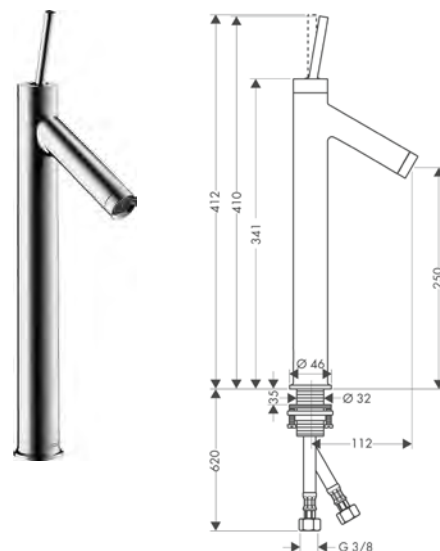

Pákové umyvadlové baterie s páčkovou rukojetí

Vlastnosti všech variant

/ obsahuje: páková umyvadlová baterie, odtoková souprava
/ vzdálenost výtoku: 112 mm
/ varianta rukojeti: páková rukojeť
/ typ proudu: normální proud

/ maximální průtokové množství při 3 barech: 5 l/min
/ keramická kartuše
/ vhodné pro průtokové ohřívače vody
/ způsob montáže: Přípojky G 3/8

/ Rozměr přívodů: DN15
/ EU taxonomie: max. 6 l/min - podstatný přínos pro životní prostředí (SC)

90

170

250

Udržitelnost

Techniky

Přehled dalších variant

ComfortZone	Vzdálenost výtoku (mm)	Výška výtoku baterie (mm)	Odtoková souprava	Pro umyvadlové mísy	Povrch	Obj.č.	EUR
90	112	89	táhlo	-	● chrom	10111000	578,30
					● kartáčovaný černý chrom	10111340	867,50
					● AXOR FinishPlus*	10111XXX	XXX
90	112	89	neuzavíratelná	-	● chrom	10117000	578,30
					● kartáčovaný černý chrom	10117340	867,50
					● AXOR FinishPlus*	10117XXX	XXX
170	112	165	neuzavíratelná	■	● kartáčovaný černý chrom	10123340	998,90
					● AXOR FinishPlus*	10123XXX	XXX
250	112	250	neuzavíratelná	■	● chrom	10129000	884,60
					● kartáčovaný černý chrom	10129340	1.326,90
					● AXOR FinishPlus*	10129XXX	XXX