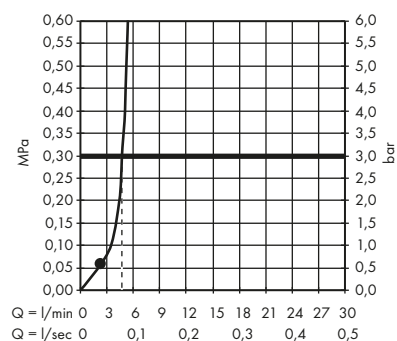

· Horní sprcha 245/185 1jet EcoSmart+, 6 l / min.
35387000, 35387340, 35387670

· Horní sprcha 220 1jet
35382000, 35382340, 35382670

· Horní sprcha 220 1jet EcoSmart, 9 l / min.
35383000, 35383340, 35383670