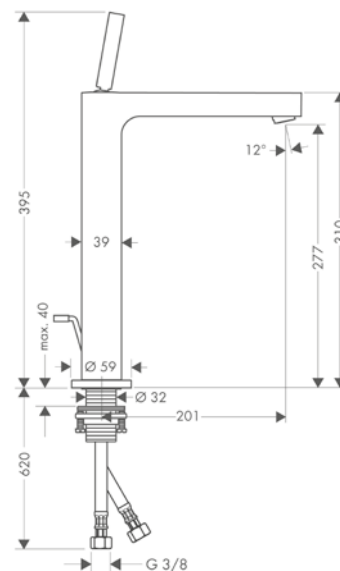

Pákové umyvadlové baterie s páčkovou rukojetí

Vlastnosti všech variant

/ obsahuje: páková umyvadlová baterie, odtoková souprava
/ varianta rukojeti: páková rukojeť

/ maximální průtokové množství při 3 barech: 5 l/min
/ keramická kartuše
/ vhodné pro průtokové ohřívače vody

/ způsob montáže: Připojky G 3/8
/ Rozměr přívodů: DN15
/ EU taxonomie: max. 6 l/min - podstatný přínos pro životní prostředí (SC)

110

160

280

Udržitelnost

Techniky

Přehled dalších variant

ComfortZone	Vzdálenost výtoku (mm)	Výška výtoku baterie (mm)	Druhy proudů	Odtoková souprava	Pro umyvadlové mísy	Povrch	Obj.č.	EUR
110	104	112	normální proud	táhlo	-	chrom	39010000	762,70
						kartáčovaný černý chrom	39010340	1.144,10
						AXOR FinishPlus*	39010XXX	XXX
110	104	112	normální proud	neuzavíratelná	-	chrom	39018000	762,70
						kartáčovaný černý chrom	39018340	1.144,10
						AXOR FinishPlus*	39018XXX	XXX
160	141	158	laminární proud	táhlo	-	chrom	39031000	762,20
						kartáčovaný černý chrom	39031340	1.143,30
						AXOR FinishPlus*	39031XXX	XXX
160	141	158	laminární proud	neuzavíratelná	-	chrom	39032000	762,20
						kartáčovaný černý chrom	39032340	1.143,30
						AXOR FinishPlus*	39032XXX	XXX
280	201	277	normální proud	táhlo	■	chrom	39020000	1.155,10
						kartáčovaný černý chrom	39020340	1.732,60
						AXOR FinishPlus*	39020XXX	XXX

AXOR FinishPlus* - cena na vyžádání, kontaktujte prosím náš zákaznický servis. Další informace prosíme vyhledat v přehledu „speciálních povrchových úprav“.