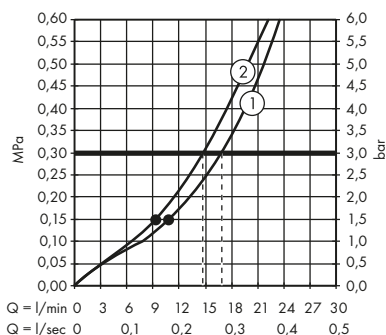

1. PowderRain
2. Intense PowderRain

· Horní sprcha 300/300 1jet se sprchovým ramenem
 # 35314000, 35314140, 35314340, 35314820, 35314990