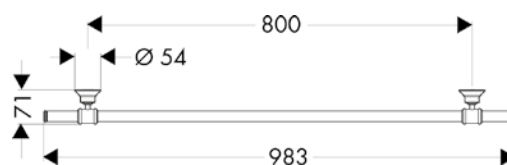

AXOR Montreux Vanové držáky ručníků

Vlastnosti všech variant

/ pro zavěšení na stěnu
/ materiál: kov

/ materiál držáku: kov
/ s upevňovacím materiálem

/ průměr vrtaného otvoru: 6 mm
/ skryté upevnění

600/800