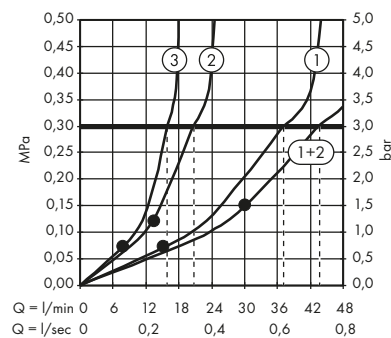

ShowerHeaven 1200/300 4jet bez osvětlení
10637000

ShowerHeaven 970/970 3jet s osvětlením
10623800

ShowerHeaven 720/720 3jet s osvětlením
10627800

1. Rain
2. Mono
3. PowderRain vnitřní
4. PowderRain vnější

1. Rain
2. RainAir
3. Mono

1. Rain
2. RainAir
3. Mono

horní sprcha 75 1jet EcoSmart se sprchovým
ramenem
48490000, 48490140, 48490340,
48490670, 48490700, 48490990

horní sprcha 280 1jet se sprchovým
ramenem
48491000, 48491140, 48491340,
48491670, 48491700, 48491990

horní sprcha 280 2jet se sprchovým
ramenem
48492000, 48492140, 48492340,
48492670, 48492700, 48492990