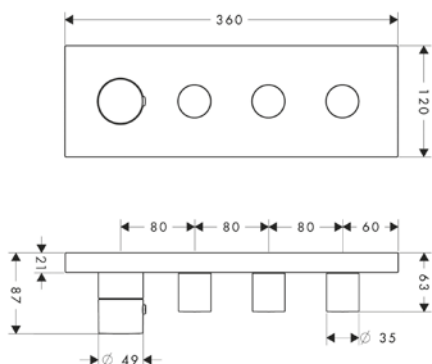

Rozměrové výkresy