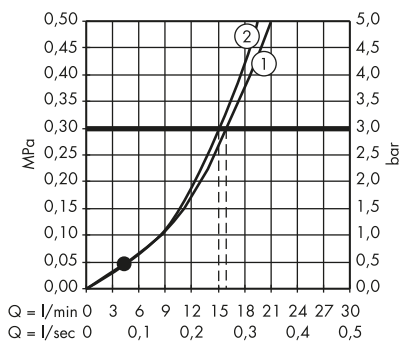

1. Horní sprcha
2. Ruční sprcha

· Showerpipe s termostatem a horní sprchou 180 1jet
 # 39670000, 39670340