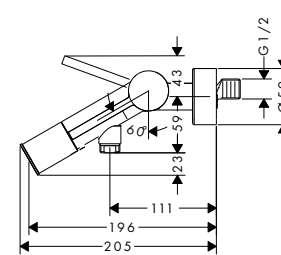

páková rukojeť

Techniky

Přehled dalších variant

Vzdálenost výtoku (mm)	Verze rukojeti	Povrch	Obj.č.	EUR
200	kolík	chrom	10411000	888,80
		kartáčovaný černý chrom	10411340	1.333,20
		AXOR FinishPlus*	10411XXX	XXX
200	páka	chrom	10465000	888,80
		kartáčovaný černý chrom	10465340	1.333,20
		AXOR FinishPlus*	10465XXX	XXX