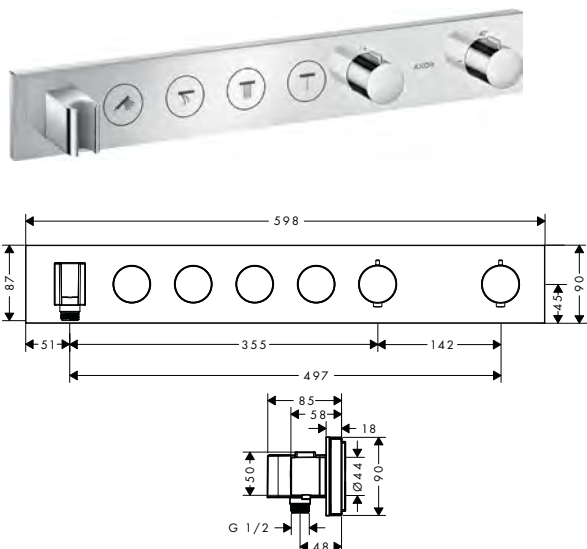

! k instalaci nutné:		pro	Obj.č.	EUR
	Základní těleso pro termostatický modul Select pro 2 spotřebiče	18355XXX	18310180	970,20
	Základní těleso pro termostatický modul Select pro 3 spotřebiče	18356XXX	18311180	1.131,80

Termostatické moduly Select s podomítkovou instalací

Vlastnosti všech variant

- / obsahuje: termostatický modul, držák sprchy
- / současné používání několika výtoků
- / v závislosti na objemovém průtoku a instalační situaci cca 50% redukce průtokového množství a integrovaná funkce vypínání
- / termostatická kartuše, AVP
- / maximální průtokové množství při 3 barech: 38 l/min
- / průtokové množství na 1 spotřebič: 26 l/min
- / průtokové množství při současném použití všech spotřebičů: 38 l/min
- / minimální provozní tlak: 1 bar
- / maximální provozní tlak: 10 barů
- / Bezpečnostní pojistka při 40 °C
- / nastavitelné omezení teploty
- / pro sprchové hadice s kónickou matkou
- / způsob montáže: základní těleso

4 spotřebiče