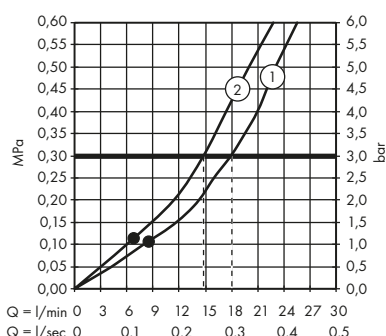

1. PowderRain
2. Intense PowderRain

· Horní sprcha 250 1jet se sprchovým ramenem
 # 35284000