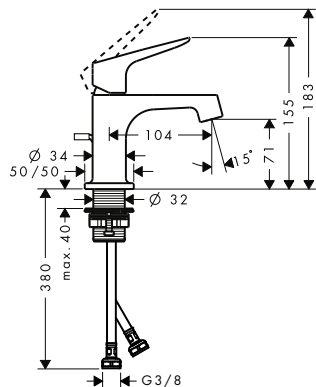

Páková umyvadlová baterie 70 pro umývátku, s odtokovou soupravou s táhlem

Vlastnosti

- / obsahuje: páková umyvadlová baterie, odtoková souprava
- / ComfortZone 70
- / vzdálenost výtoku: 104 mm
- / výška výtoku: 71 mm
- / varianta rukojeti: páková rukojeť
- / typ proudu: normální proud
- / maximální průtokové množství při 3 barech: 5 l/min
- / keramická kartuše
- / nastavitelné omezení teploty
- / vhodné pro průtokové ohřívače vody
- / odtoková souprava s táhlem G 1
- / způsob montáže: Přípojky G 3/8
- / Rozměr přívodů: DN15
- / EU taxonomie: max. 6 l/min - podstatný přínos pro životní prostředí (SC)