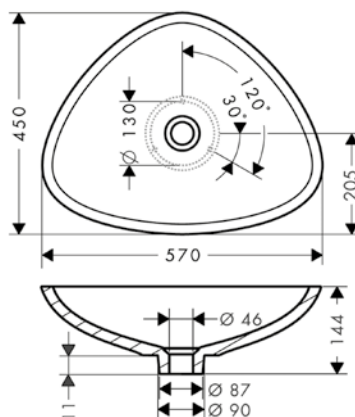

AXOR Massaud Umyvadlová mísa 570/450

Vlastnosti

/ materiál: minerální odlitek s povrchem gelcoat

/ jen ve spojení s umyvadlovými bateriemi bez táhla

/ způsob instalace: vestavba na desku

Povrch	Obj.č.	EUR
○ bílá	42305000	1.084,80

volitelné doplňky:

Odtoková souprava s neuzavíratelným odtokovým ventilem pro umyvadla

Povrch	Obj.č.	EUR
● chrom	51301000	53,20
● AXOR FinishPlus*	51301XXX	XXX

AXOR Massaud Umyvadlová mísa 800/450

Vlastnosti

/ materiál: minerální odlitek s povrchem gelcoat

/ bez přepadu

/ jen ve spojení s umyvadlovými bateriemi bez táhla

/ míra lesku: lesklá

/ bez poličky

/ způsob instalace: vestavba na desku

/ bez otvoru pro baterii

/ bez odtokové soupravy