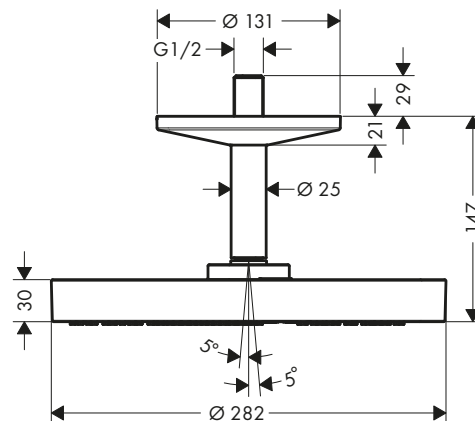

1 druh proudů

Techniky

Druhy proudů

Certifikáty/prohlášení

Další informace o tomto produktu naleznete na další stránce.