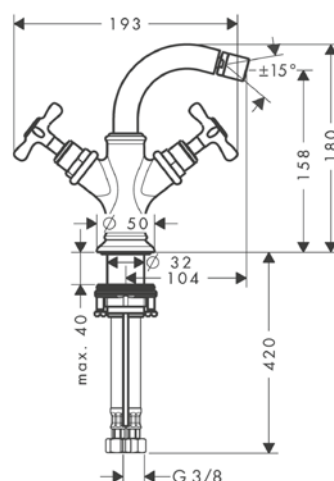

Povrch	Obj.č.	EUR
chrom	16520000	735,60
kartáčovaný černý chrom	16520340	1.103,30
kartáčovaný nikel	16520820	1.103,30
AXOR FinishPlus*	16520XXX	XXX