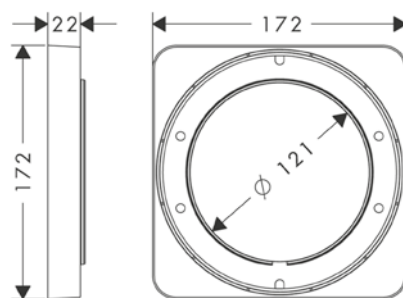

Povrch	Obj.č.	EUR
chrom	98860000	60,00
AXOR FinishPlus*	98860XXX	90,00

Prodlužovací rozeta kulatá, 1 otvor

Vlastnosti

/ pro situace s omezenou hloubkou pro podomítkovou instalaci

/ průměr: 170 mm
/ rozměr: o 18 mm vyšší než sériová rozeta

/ délka prodloužení: 33 mm