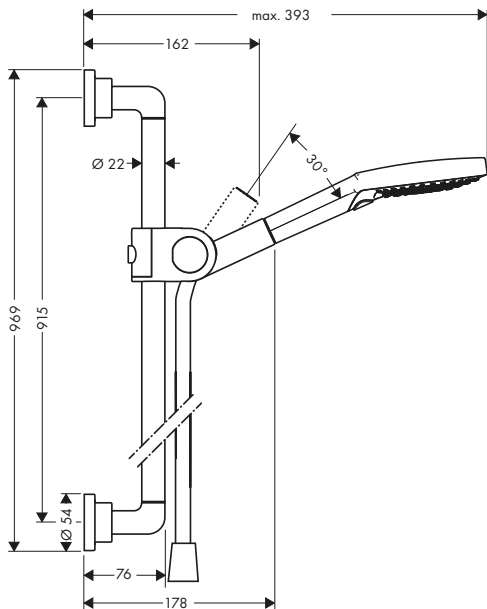

Sprchová sada 0,90 m s ruční sprchou 120 3jet

Vlastnosti

/ obsahuje: ruční sprcha, sprchová tyč, sprchová hadice, jezdec
/ velikost sprchové hlavice: 120 mm
/ typ proudu: Rain, RainAir, WhirlAir
/ pohodlná volba proudu tlačítkem Select
/ úhel sklonu stavitelný o 30 °

/ držák pro sprchovou hadici s kónickou matkou
/ maximální průtokové množství při 3 barech: 16 l/min
/ minimální průtokový tlak: 1 bar
/ upevnění na stěnu: upevnění šroubem
/ kovové nástěnné podpěry

/ profil trubky: kulatý
/ průměr sprchové tyče: 22 mm
/ rozteč otvorů 915 mm
/ otočná koncovka zabraňuje zamotání hadice

Techniky

Select Quick Clean AirPower

Druhy proudů

Rain Air Rain Whirl Air

Povrch	Obj.č.	EUR
chrom	27991000	458,10
kartáčovaný černý chrom	27991340	687,10
AXOR FinishPlus*	27991XXX	XXX

obsah balení:	Obsaženo v	Obj.č.
Ruční sprcha 120 3jet	27991XXX	26050XXX
Sprchová hadice 1,60 m	27991XXX	28626XXX

Sprchová tyč 0,90 m

Vlastnosti

/ obsahuje: sprchová tyč, sprchová hadice, jezdec
/ otočná koncovka zabraňuje zamotání hadice
/ délka tyče: 969 mm

/ průměr sprchové tyče: 22 mm
/ profil trubky: kulatý
/ rozteč otvorů: 915 mm

/ kovový držák ruční sprchy
/ držák ruční sprchy s uzamykacím mechanismem
/ kovové nástěnné podpěry