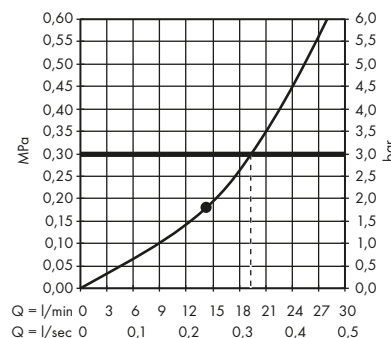

1. PowderRain
2. Intense PowderRain