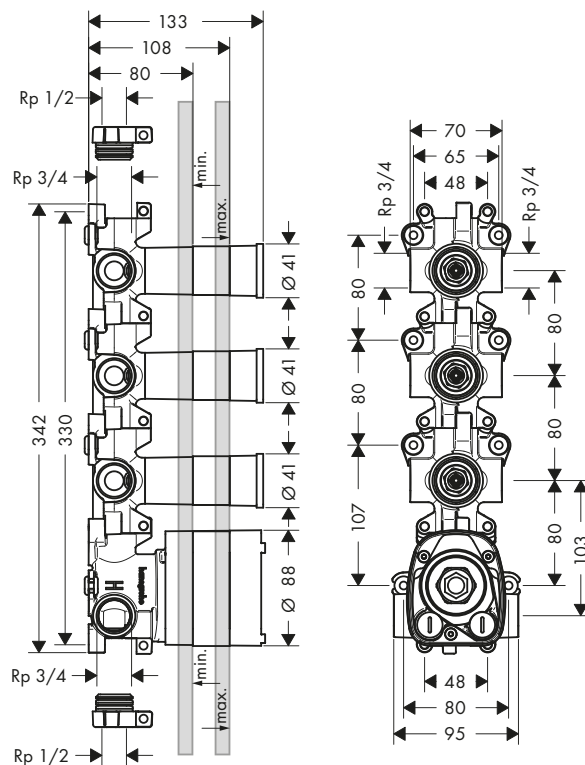

Základní těleso pro termostatický modul 360/120 s podomítkovou instalací

Vlastnosti

/ připojení zleva nebo zprava
/ 3 současné použití spotřebičů
/ Rozměr přívodů: DN20

/ průtokové množství při volném průtoku: 59 l/min
/ ventily s vřetenem
/ možná je vodorovná nebo svislá instalace

/ zvukově oddělená montáž
/ při přímém propojení slouží k vedení vody a k přesnému dodržení měř montáže