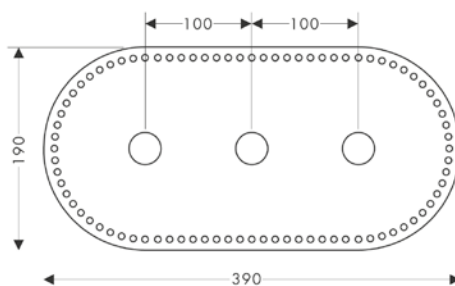

96259000	65,90
----------	-------

Prodloužení 25 mm, sada pro základní těleso 3-otvorové umyvadlové baterie pro nástěnnou montáž

Vlastnosti

/ délka prodloužení: 25 mm

Obj.č.	EUR
96259000	65,90

Těsnící manžeta