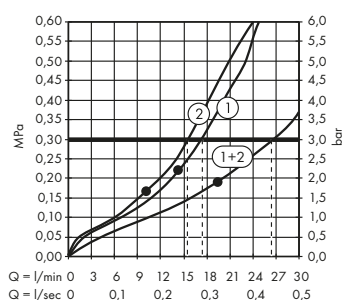

Sprchová hadice s kovovým efektem 1,25 m

28282000

Průtokové diagramy

Funkce je zaručena od bodu *. Hodnoty spotřeby byly změřeny v praxi s příslušnou baterií/podomítkovým ventilem.

Rozměrové výkresy

Horní sprcha 250 2jet s přívodem od stropu