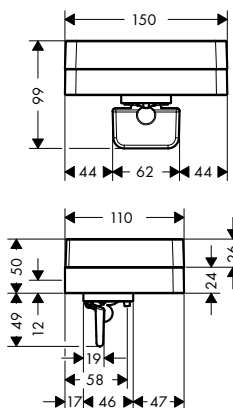

AXOR Universal Doplnky Miska na mýdlo/polička

volitelné doplnky:

Držák na toaletní papír s krytkou

Povrch	Obj.č.	EUR
chrom	42836000	189,50
kartáčovaný bronz	42836140	284,20
kartáčovaný černý chrom	42836340	284,20
matná černá	42836670	265,30
leštěný vzhled zlata	42836990	284,20
AXOR FinishPlus*	42836XXX	XXX

AXOR Universal Doplnky Dávkořač tekutého mýdla s poličkou

Vlastnosti

/ pro zavěšení na stěnu

/ při instalaci na lištu je zapotřebí sada adaptérů #42870XXX

/ materiál nádoby: sklo

/ kapacita náplně 180 ml

/ dávkování po 0,5 ml

/ s upevňovacím materiálem

/ rozteč otvorů: 108 mm

/ průměr vrtaného otvoru: 6 mm

/ současně lze použít i jako poličku

/ vhodné do sprchy