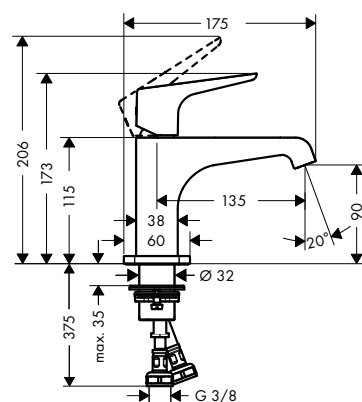

Přehled dalších variant

ComfortZone	Vzdálenost výtoku (mm)	Výška výtoku baterie (mm)	Verze rukojeti	Povrch	Obj.č.	EUR
90	135	90	kolík	● chrom	36102000	497,10
				● kartáčovaný bronz	36102140	745,60
				● kartáčovaný černý chrom	36102340	745,60
				● AXOR FinishPlus*	36102XXX	XXX
90	135	90	páka	● chrom	36112000	465,10
				● kartáčovaný bronz	36112140	697,70
				● kartáčovaný černý chrom	36112340	697,70
				● AXOR FinishPlus*	36112XXX	XXX