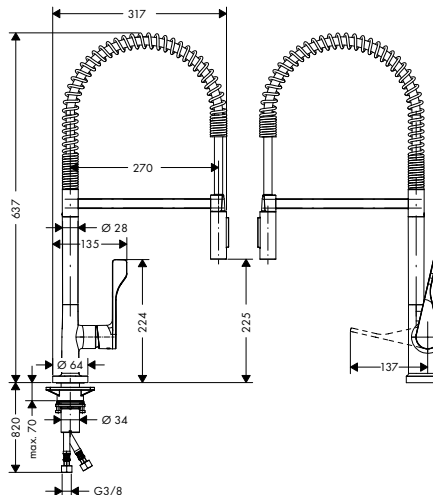

Udržitelnost

Techniky

Druhy proudů

Certifikáty/prohlášení

Další informace o tomto produktu naleznete na další stránce.