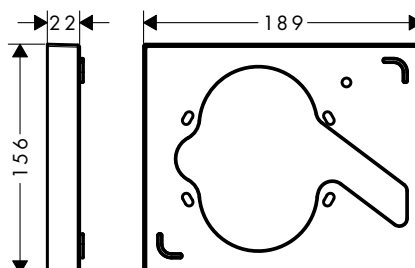

Prodlužovací rozeta ShowerSelect FixFit Porter

Vlastnosti

/ pro montáž mezi dlaždice a vrchní sadu
/ délka prodloužení: 22 mm

Povrch	Obj.č.	EUR
chrom	13601000	135,10