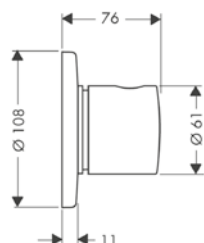

Uzavírací a přepínací ventil Trio /Quattro s podomítkovou instalací

Povrch	Obj.č.	EUR
chrom	38933000	182,30
kartáčovaný černý chrom	38933340	273,50
kartáčovaný nikl	38933820	273,50
AXOR FinishPlus*	38933XXX	XXX

i Tento výrobek je k dostání ve speciální povrchové úpravě leštěný a kartáčovaný bronz jen přes poptávku AXOR Signature.

! k instalaci nutné (vyberte položku):	Obj.č.	EUR
Základní těleso pro Trio, uzavírací a přepínací ventil s podomítkovou instalací	16982180	208,30
Základní těleso pro Quattro, čtyřcestný přepínač s podomítkovou instalací	16930180	328,20

volitelné doplňky:	Obj.č.	EUR
Prodloužení 25 mm	92990000	57,80