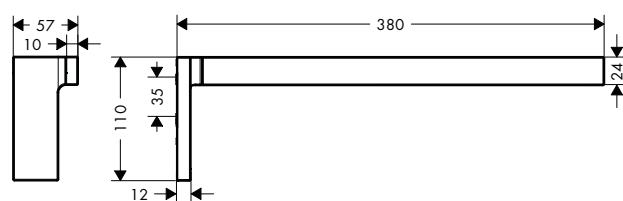

AXOR Universal Rectangular Vanové držáky ručníků

Přehled dalších variant

Rozměry výrobku (mm)	Povrch	Obj.č.	EUR
600	chrom	42661000	319,00
	kartáčovaný bronz	42661140	478,50
	kartáčovaný černý chrom	42661340	478,50
	matná černá	42661670	446,60
	kartáčovaný nikl	42661820	478,50
	leštěný vzhled zlata	42661990	478,50
	AXOR FinishPlus*	42661XXX	XXX
800	chrom	42683000	364,60
	kartáčovaný bronz	42683140	546,90
	kartáčovaný černý chrom	42683340	546,90
	matná černá	42683670	510,50
	kartáčovaný nikl	42683820	546,90
	leštěný vzhled zlata	42683990	546,90
	AXOR FinishPlus*	42683XXX	XXX

AXOR Universal Rectangular Držáky na ručníky

Vlastnosti všech variant

/ pro zavěšení na stěnu
/ materiál: kov
/ pevný

/ délka: 380 mm
/ s upevňovacím materiálem
/ rozteč otvorů: 35 mm

/ průměr vrtaného otvoru: 6 mm
/ skryté upevnění

jednoduchý