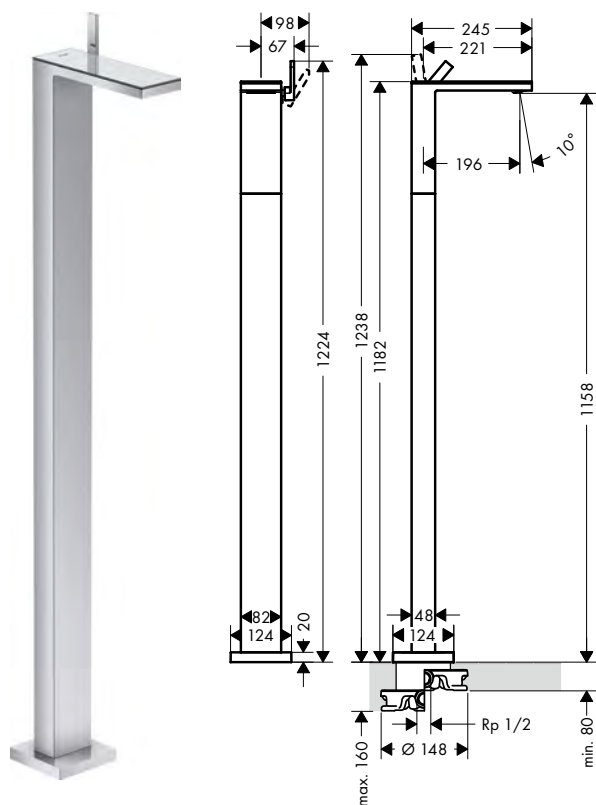

Pákové umyvadlové baterie, stojící na podlaze

Vlastnosti všech variant

/ výtok: 196 mm
/ výška baterie: 1158 mm
/ varianta rukojeti: páková rukojeť
/ typ proudu: PowderRain
/ maximální průtokové množství při 3 barech:
5 l/min

/ keramická kartuše
/ nastavitelné omezení teploty
/ s izolovaným vedením vody
/ vhodné pro průtokové ohřívače vody
/ odtoková souprava Push-Open G 1 1/4
/ způsob montáže: základní těleso

/ Rozměr přívodů: DN15
/ EU taxonomie: max. 6 l/min - podstatný přínos pro životní prostředí (SC)

s destičkou