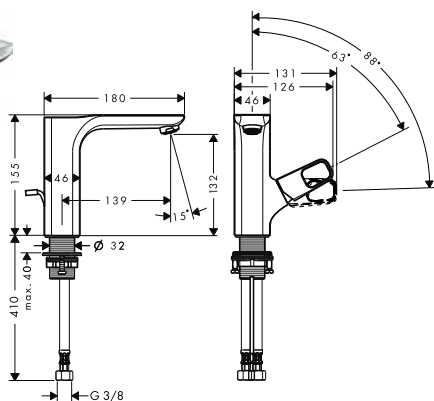

Pákové umyvadlové baterie

Vlastnosti všech variant

/ obsahuje: páková umyvadlová baterie, odtoková souprava
/ varianta rukojeti: třmenová rukojeť
/ typ proudu: normální proud

/ maximální průtokové množství při 3 barech: 5 l/min
/ keramická kartuše
/ nastavitelné omezení teploty
/ vhodné pro průtokové ohřívače vody

/ způsob montáže: Přípojky G 3/8
/ Rozměr přívodů: DN15
/ EU taxonomie: max. 6 l/min - podstatný přínos pro životní prostředí (SC)

130