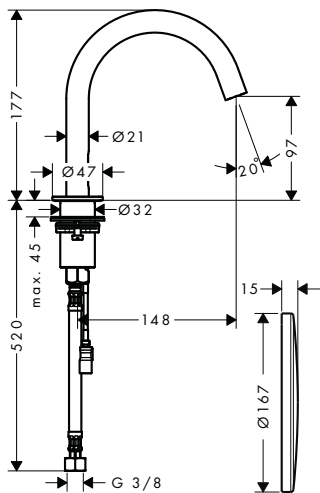

elektronická umyvadlová baterie s předem nastavenou teplotou napájení ze sítě 230 V

Vlastnosti

- / ComfortZone 100
- / výtok: 148 mm
- / typ proudu: normální proud
- / maximální průtokové množství při 3 barech: 3,5 l/min
- / teplota nastavitelná pomocí základní sady
- / vhodné pro průtokový ohřev
- / technika infračerveného senzoru
- / automatické nastavení prostředí infračerveného senzoru
- / nastavitelný optický dosah infračerveného senzoru (2 nastavení)
- / připojení na síť 230 V / 50 Hz
- / doba běhu: 10 s
- / možnost aktivace hygienického propláchnutí (automatický průtok vody)
- / četnost hygienického propláchnutí: 24 h
- / doba hygienického propláchnutí: 10 s
- / možnost aktivace trvalého propláchnutí (jednorázový průtok vody po dobu 180 sekund, vhodné pro tepelnou dezinfekci)
- / režim čištění: ruční zastavení vody pro čištění umyvadla
- / Rozměr přívodů: DN15
- / filtr nečistot v připojovací hadici