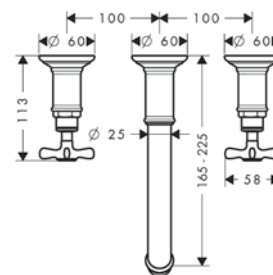

kohout

Udržitelnost

Techniky

Přehled dalších variant

Vzdálenost výtoku (mm)	Verze rukojeti	Povrch	Obj.č.	EUR
165	páka	chrom	16534000	753,70
		kartáčovaný černý chrom	16534340	1.130,50
		kartáčovaný nikl	16534820	1.130,50
		AXOR FinishPlus*	16534XXX	XXX
165	kohout	chrom	16532000	753,70
		kartáčovaný černý chrom	16532340	1.130,50
		kartáčovaný nikl	16532820	1.130,50
		AXOR FinishPlus*	16532XXX	XXX

! k instalaci nutné:		Obj.č.	EUR
	Základní těleso	10303180	279,40

volitelné doplňky:		Obj.č.	EUR
	Těsnící manžeta	96383000	37,70
	AXOR Starck Prodloužení 25 mm, sada pro základní těleso 3-otvorové umyvadlové baterie pro nástěnnou montáž	96259000	65,90