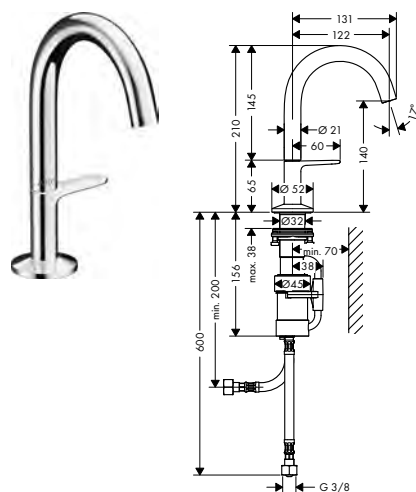

Umyvadlové baterie Select

Vlastnosti všech variant

/ obsahuje: umyvadlová baterie, odtoková souprava
/ varianta rukojeti: Select
/ typ proudu: normální proud
/ maximální průtokové množství při 3 barech: 5 l/min

/ kartuše Select s regulací teploty
/ nastavitelné omezení teploty
/ vhodné pro průtokové ohřívače vody
/ odtoková souprava Push-Open G 1¼
/ materiál odtokové soupravy: kov
/ způsob montáže: Přípojky G ¾

/ Rozměr přívodů: DN15
/ studená voda v základní poloze rukojeti
/ EU taxonomie: max. 6 l/min - podstatný přínos pro životní prostředí (SC)

140