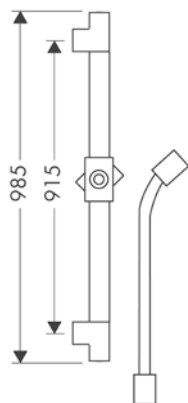

Sprchové sady 2jet, 1jet

obsah balení:		Obsaženo v	Obj.č.	
	AXOR Starck Tyčová ruční sprcha 2jet	27980XXX	28532XXX	
	AXOR Starck Tyčová ruční sprcha 1jet	27983XXX	10531XXX	
	AXOR Starck sprchová hadice s kovovým efektem 1,60 m s válcovými matkami	27980XXX 27983XXX	28286XXX	
volitelné doplňky:		Povrch	Obj.č.	EUR
	Podložka pro vyrovnání obkladů pro nástěnnou tyč Unica'D	chrom	96186000	10,40

Sprchová tyč 0,90 m

Vlastnosti

/ obsahuje: sprchová tyč, sprchová hadice, jezdec
/ délka tyče: 985 mm
/ průměr sprchové tyče: 25 mm

/ profilová trubka: kulaté
/ rozteč otvorů: 915 mm
/ kovový držák ruční sprchy

/ plynule nastavitelný jezdec

Povrch	Obj.č.	EUR
chrom	27830000	325,20
kartáčovaný bronz	27830140	487,80
kartáčovaný černý chrom	27830340	487,80
leštěný vzhled zlata	27830990	487,80
AXOR FinishPlus*	27830XXX	XXX

obsah balení:		Obsaženo v	Obj.č.	
	AXOR Starck sprchová hadice s kovovým efektem 1,60 m s válcovými matkami	27830XXX	28286XXX	
volitelné doplňky:		Povrch	Obj.č.	EUR
	Podložka pro vyrovnání obkladů pro nástěnnou tyč Unica'D	chrom	96186000	10,40