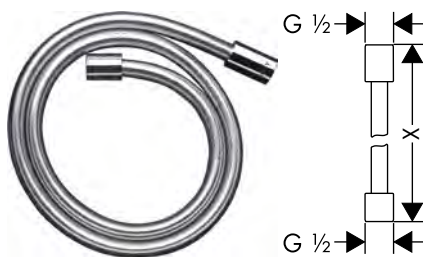

válcové na obou stranách

Certifikáty/prohlášení

Přehled dalších variant

Matka sprchové hadice	Délka (m)	Povrch	Obj.č.	EUR
kónické na obou stranách	2,00	chrom	28624000	40,60
		kartáčovaný bronz	28624140	61,00
		kartáčovaný černý chrom	28624340	61,00
		matná černá	28624670	56,70
		leštěný vzhled zlata	28624990	61,00
		AXOR FinishPlus*	28624XXX	XXX
		matná černá	28626000	38,20
kónické na obou stranách	1,60	kartáčovaný bronz	28626140	57,20
		kartáčovaný černý chrom	28626340	57,20
		matná černá	28626670	53,30
		leštěný vzhled zlata	28626990	57,20
		AXOR FinishPlus*	28626XXX	XXX
		chrom	28622000	35,40
		kartáčovaný bronz	28622140	53,10
kónické na obou stranách	1,25	kartáčovaný černý chrom	28622340	53,10
		matná černá	28622670	49,50
		leštěný vzhled zlata	28622990	53,10
		AXOR FinishPlus*	28622XXX	XXX
		chrom	28284000	75,90
		kartáčovaný bronz	28284140	113,80
		kartáčovaný černý chrom	28284340	113,80
válcové na obou stranách	2,00	leštěný vzhled zlata	28284990	113,80
		AXOR FinishPlus*	28284XXX	XXX
		chrom	28286000	69,90
		kartáčovaný bronz	28286140	104,80
		kartáčovaný černý chrom	28286340	104,80
		matná černá	28286670	97,90
		matná bílá	28286700	97,90
válcové na obou stranách	1,60	leštěný vzhled zlata	28286990	104,80
		AXOR FinishPlus*	28286XXX	XXX
		matná černá	28286XXX	XXX

Další informace o tomto produktu naleznete na další stránce.