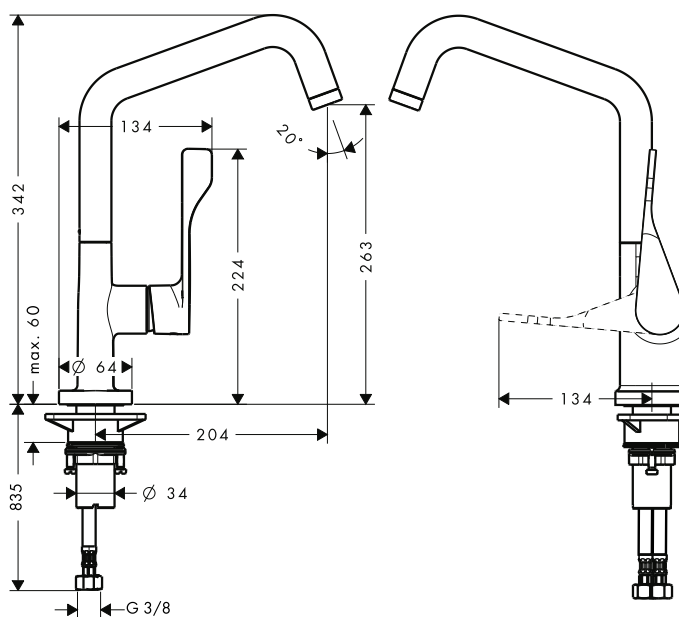

AXOR Citterio Pákové kuchyňské baterie s vyťahovacím výtokem

Přehled dalších variant

ComfortZone	EcoSmart	Max. průtokové množství - 3 bar (l/min)	Povrch	Obj.č.	EUR
230	-	9	chrom	39861000	728,00
			kartáčovaný černý chrom	39861340	1.092,00
			matná černá	39861670	946,40
			vzhled nerez	39861800	1.019,20
			AXOR FinishPlus*	39861XXX	XXX
230	■	5	chrom	39864000	728,00
			kartáčovaný černý chrom	39864340	1.092,00
			matná černá	39864670	946,40
			vzhled nerez	39864800	1.092,20
			AXOR FinishPlus*	39864XXX	XXX

AXOR Citterio Pákové kuchyňské baterie s otočným výtokem

Vlastnosti všech variant

/ ComfortZone 260

/ rozsah otáčení nastavitelný do 3 rozmezí 110°, 150° nebo 360°

/ Rozměr přívodů: DN15

/ keramická kartuše

/ způsob montáže: Přípojky G 3/8

/ nastavitelné omezení teploty

/ integrovaný zpětný ventil

/ vhodné pro průtokové ohřivače vody

Udržitelnost

Techniky

Druhy proudů

Přehled dalších variant

ComfortZone	Druhy proudů	EcoSmart	Max. průtokové množství - 3 bar (l/min)	Povrch	Obj.č.	EUR
260	normální proud	-	12	chrom	39850000	607,40
				kartáčovaný černý chrom	39850340	911,00
				vzhled nerez	39850800	850,20
				AXOR FinishPlus*	39850XXX	XXX
260	laminární proud	■	4,5	chrom	39853000	607,40
				kartáčovaný černý chrom	39853340	911,00
				vzhled nerez	39853800	911,10
				AXOR FinishPlus*	39853XXX	XXX