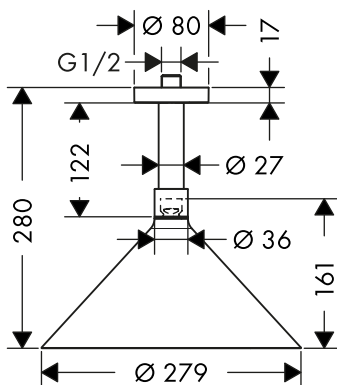

Techniky

Druhy proudů

Certifikáty/prohlášení

Povrch	Obj.č.	EUR
chrom	26022000	809,20
AXOR FinishPlus*	26022XXX	XXX