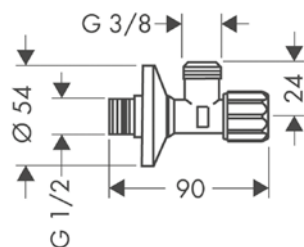

Rohový ventil s mikrofiltrem, G 3/8

Vlastnosti

/ pro ochranu baterií před naplavením nečistot,
například pro elektronické umyvadlové baterie

/ rozměr přívodů vstupu: G 1/2
/ rozměr přívodů výstupu: G 3/8

/ balení: 1 kus

Povrch	Obj.č.	EUR
● chrom	51308000	42,90