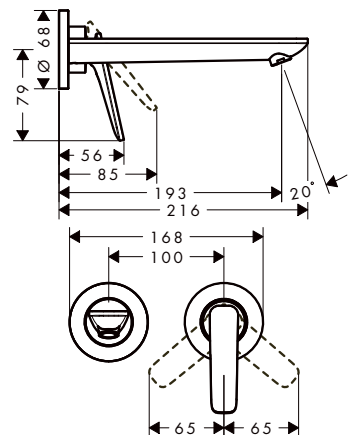

Přehled dalších variant

Vyložení (mm)	Konstrukční prvek	Povrch	K dispozici od	Obj.č.	EUR		
193	hladký povrch	chrom	2.Q/2024	49110000	468,50		
		kartáčovaný bronz	2.Q/2024	49110140	702,80		
		kartáčovaný černý chrom	2.Q/2024	49110340	702,80		
		matná černá	2.Q/2024	49110670	655,90		
		kartáčovaný nikl	2.Q/2024	49110820	702,80		
		leštěný vzhled zlata	2.Q/2024	49110990	702,80		
		AXOR FinishPlus*		49110XXX	XXX		
		193	kubický brus	chrom	2.Q/2024	49111000	468,50
				kartáčovaný bronz	2.Q/2024	49111140	702,80
				kartáčovaný černý chrom	2.Q/2024	49111340	702,80
matná černá	2.Q/2024			49111670	655,90		
kartáčovaný nikl	2.Q/2024			49111820	702,80		
leštěný vzhled zlata	2.Q/2024			49111990	702,80		
AXOR FinishPlus*				49111XXX	XXX		

k instalaci nutné:		Obj.č.	EUR
Základní těleso		13623180	258,00

volitelné doplňky:		Obj.č.	EUR
Prodloužení 25 mm, sada pro pákovou umyvadlovou baterii s instalací na stěnu		13586000	134,10