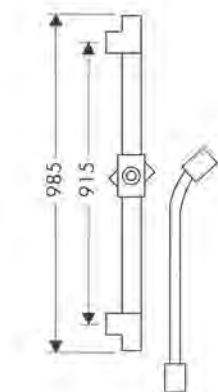

Sprchové sady 2jet, 1jet

Přehled dalších variant

Rozměr	Počet druhů proudů	Druhy proudů	Max. průtokové množství - 3 bar (l/min)	Minimální tlak průtoku (bar)	Povrch	Obj.č.	EUR
68/24	2	Rain, Mono	14,5	1	chrom	27980000	618,90
					kartáčovaný bronz	27980140	928,30
					kartáčovaný černý chrom	27980340	928,30
					kartáčovaný nikl	27980820	928,30
					leštěný vzhled zlata	27980990	928,30
					AXOR FinishPlus*	27980XXX	XXX
68/24	1	Rain	8	1	chrom	27983000	414,00
					kartáčovaný bronz	27983140	621,00
					kartáčovaný černý chrom	27983340	621,00
					kartáčovaný nikl	27983820	621,00
					leštěný vzhled zlata	27983990	621,00
					AXOR FinishPlus*	27983XXX	XXX
obsah balení:					Obsaženo v	Obj.č.	
	Tyčová ruční sprcha 2jet				27980XXX	28532XXX	
	Tyčová ruční sprcha 1jet				27983XXX	10531XXX	
	sprchová hadice s kovovým efektem 1,60 m s válcovými matkami				27980XXX 27983XXX	28286XXX	
volitelné doplňky:					Povrch	Obj.č.	EUR
	Podložka pro vyrovnání obkladů pro nástěnnou tyč Unica'D				chrom	96186000	10,40

Sprchová tyč 0,90 m

Vlastnosti

/ obsahuje: sprchová tyč, sprchová hadice, jezdec
/ délka tyče: 985 mm
/ průměr sprchové tyče: 25 mm

/ profilová trubka: kulaté
/ rozteč otvorů: 915 mm
/ kovový držák ruční sprchy

/ plynule nastavitelný jezdec

Povrch	Obj.č.	EUR
chrom	27830000	325,20
kartáčovaný bronz	27830140	487,80
kartáčovaný černý chrom	27830340	487,80
kartáčovaný nikl	27830820	487,80
leštěný vzhled zlata	27830990	487,80
AXOR FinishPlus*	27830XXX	XXX

obsah balení:					Obsaženo v	Obj.č.	
	sprchová hadice s kovovým efektem 1,60 m s válcovými matkami				27830XXX	28286XXX	

Další informace o tomto produktu naleznete na další stránce.