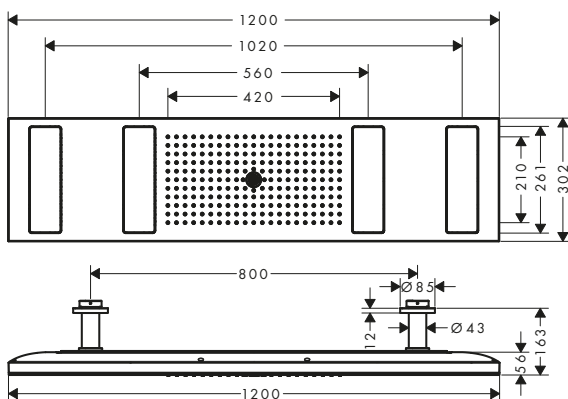

Rozměrové výkresy

ShowerHeaven 1200/300 4jet s osvětlením 3500 K