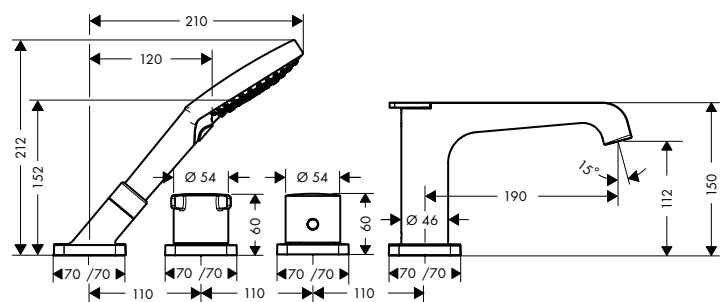

4-otvorová termostatická baterie na okraj vany

Vlastnosti

- / obsahuje: 4-otvorové baterie na okraj vany, ruční sprchu, hadicová souprava Secuflex
- / vzdálenost výtoku: 190 mm
- / 2 funkce
- / přepínání mezi spotřebiči táhlem
- / druh baterie: laminární proud
- / ruční sprcha s proudem: Rain, RainAir, WhirlAir
- / maximální délka vytažení ruční sprchy: 110 cm
- / maximální průtokové množství při 3 barech: 20 l/min
- / průtokové množství pro vanový výtok při 3 barech: 20 l/min
- / průtokové množství ruční sprchy při 3 barech: 14 l/min
- / minimální provozní tlak: 1 bar
- / maximální provozní tlak: 10 barů
- / Bezpečnostní pojistka při 40 °C
- / nastavitelné omezení teploty
- / zpětný ventil
- / s automatickým zpětným nastavením sprcha/vana
- / s odhlučněním
- / způsob montáže: základní těleso

Druhy proudů

Povrch	Obj.č.	EUR
chrom	36411000	1.375,80
kartáčovaný bronz	36411140	2.063,70
kartáčovaný černý chrom	36411340	2.063,70
matná černá	36411670	1.926,10
AXOR FinishPlus*	36411XXX	XXX

obsah balení:	Obsaženo v	Obj.č.
AXOR ShowerSolutions Ruční sprcha 120 3jet	36411XXX	26050XXX

k instalaci nutné:	Obj.č.	EUR
Základní těleso pro 4-otvorovou termostatickou baterii na okraj vany	15482180	1.303,30