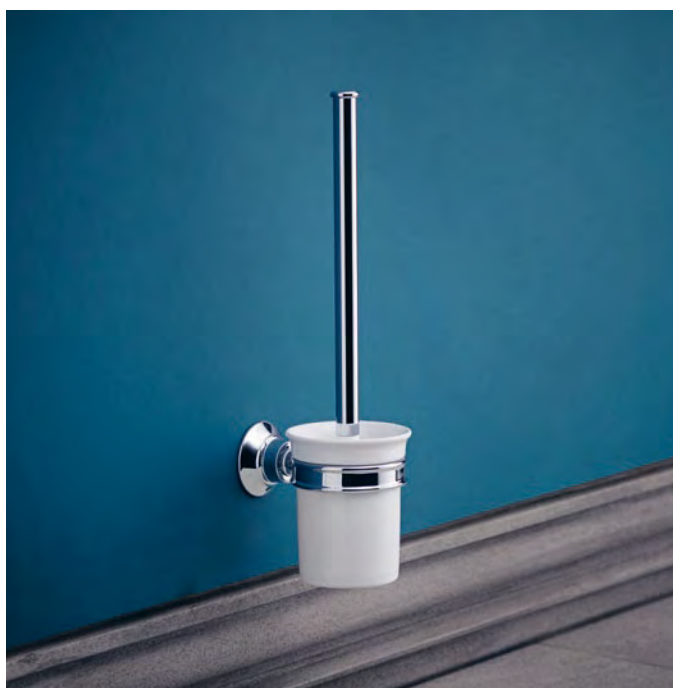

Řada doplňků inspirovaná ranou průmyslovou epochou

AXOR Montreux vnáší do koupelny eleganci a šarm typický pro Belle Époque. Doplňte klasický vzhled širokým sortimentem doplňků, od držáku na mýdlo přes držák na ručník, kosmetické zvěřšovací zrcadlo až po nádobku na ústní hygienu. Stejně jako baterie a sprchy z kolekce je každý doplněk autentickým luxusním designovým objektem, který byl inspirován vybavením koupelny rané průmyslové epochy a byl vyroben tak, aby splňoval ty nejvyšší požadavky na kvalitu.