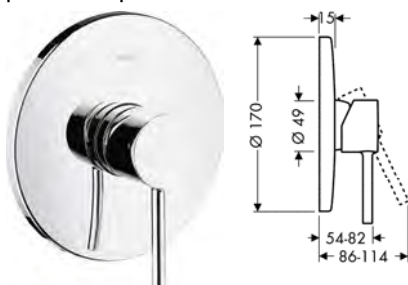

páková rukojeť