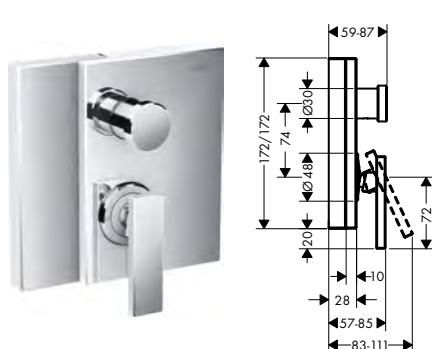

Pákové umyvadlové baterie, stojící na podlaze

i Tento produkt není k dispozici ve speciálních kartáčovaných úpravách.

k instalaci nutné:		Obj.č.	EUR
	Základní těleso	10452180	546,20
volitelné doplňky:		Obj.č.	EUR
	Těsnění pro základní těleso baterie volně stojící na podlaze	96441000	151,20

Pákové bidetové baterie

Vlastností všech variant

/ obsahuje: páková bidetová baterie, odtoková souprava
/ výtok: 149 mm
/ výška baterie: 99 mm
/ perlátor s kulovým čepem

/ typ proudu: normální proud
/ maximální průtokové množství při 3 barech: 7 l/min
/ keramická kartuše
/ nastavitelné omezení teploty

/ vhodné pro průtokový ohřeváč
/ odtoková souprava Push-Open G 1 1/4
/ materiál odtokové soupravy: kov
/ způsob montáže: Přípojky G 3/8
/ Rozměr přívodů: DN15

Udržitelnost

Techniky

Přehled dalších variant

Výtok (mm)	Výška baterie (mm)	Provedení	Povrch	Obj.č.	EUR
149	99	hladký povrch	● chrom ● AXOR FinishPlus*	46210000 46210XXX	1.094,30 XXX
149	99	diamantový brus	● chrom ● AXOR FinishPlus*	46211000 46211XXX	1.203,70 XXX

i Tento produkt není k dispozici ve speciálních kartáčovaných úpravách.

Pákové vanové baterie pro podomítkovou instalaci

Vlastností všech variant

/ nastavitelné omezení teploty
/ přepínač s automatickým resetováním
/ s odhlučněním

/ způsob instalace: podomítková instalace
/ způsob montáže: základní těleso
/ pro zavěšení na stěnu

/ minimální provozní tlak: 1 bar
/ maximální provozní tlak: 10 barů

Další informace o tomto produktu naleznete na další stránce.