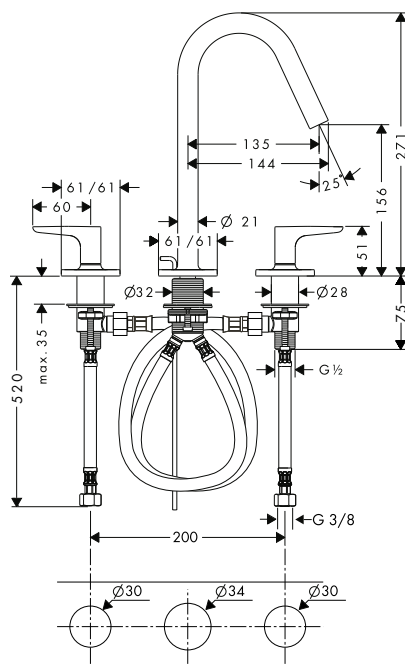

Pákové umyvadlové baterie s podomítkovou instalací s rozetami

Přehled dalších variant

	Vyložení (mm)	Povrch	Obj.č.	EUR
	167	chrom	34113000	664,70
		AXOR FinishPlus*	34113XXX	XXX
	227	chrom	34116000	719,90
		AXOR FinishPlus*	34116XXX	XXX

A k instalaci nutné:

Základní těleso

Obj.č.	EUR
13623180	258,00

volitelné doplňky:

Prodloužení 25 mm, sada pro pákovou umyvadlovou baterii s instalací na stěnu

Obj.č.	EUR
13586000	134,10

3-otvorová umyvadlová baterie 160 s páčkovými rukojeťmi a rozetami a s odtokovou soupravou s táhlem

Vlastnosti

/ obsahuje: 3-otvorová umyvadlová baterie,
odtoková souprava
/ ComfortZone 160
/ vyložení: 135 mm
/ výška výtoku: 156 mm
/ varianta rukojeť: páková rukojeť

/ typ proudu: normální proud
/ maximální průtokové množství při 3 barech:
5 l/min
/ s keramickými ventily pro teplou a studenou vodu
90°
/ vhodné pro průtokové ohřivače vody

/ odtoková souprava s táhlem G 1
/ způsob montáže: Připojky G 3/8
/ Rozměr přívodů: DN15
/ EU taxonomie: max. 6 l/min - podstatný přínos pro životní prostředí (SC)

Udržitelnost

Techniky

Povrch	Obj.č.	EUR
chrom	34133000	738,40
AXOR FinishPlus*	34133XXX	XXX

volitelné doplňky:

Prodloužovací sada hadic pro 3-otvorovou umyvadlovou baterii

Obj.č.	EUR
38959000	132,70