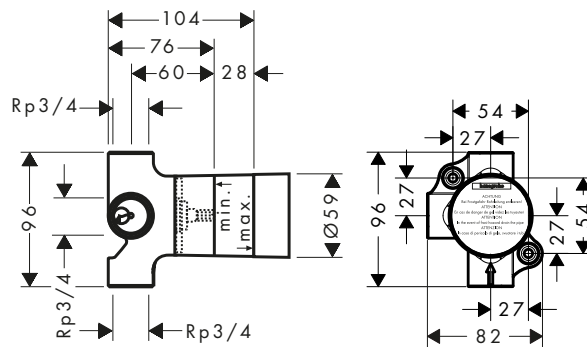

Základní těleso pro Trio, uzavírací a přepínací ventil s podomítkovou instalací

Vlastnosti

- / 2 funkce
- / 2 současné použití spotřebičů

Certifikáty/prohlášení

Obj.č.	EUR
16982180	208,30

volitelné doplňky:

Prodloužení 25 mm

Obj.č.	EUR
92990000	57,80

Základní těleso pro Quattro, čtyřcestný přepínač s podomítkovou instalací

Vlastnosti

- / vyžaduje samostatnou regulaci množství vody
- / 3 spotřebiče
- / současné využití 2 spotřebičů

- / vhodné pro všechny vrchní sady Quattro
- / Rozměr přívodů: DN20

- / maximální průtokové množství při 3 barech: 65 l/min