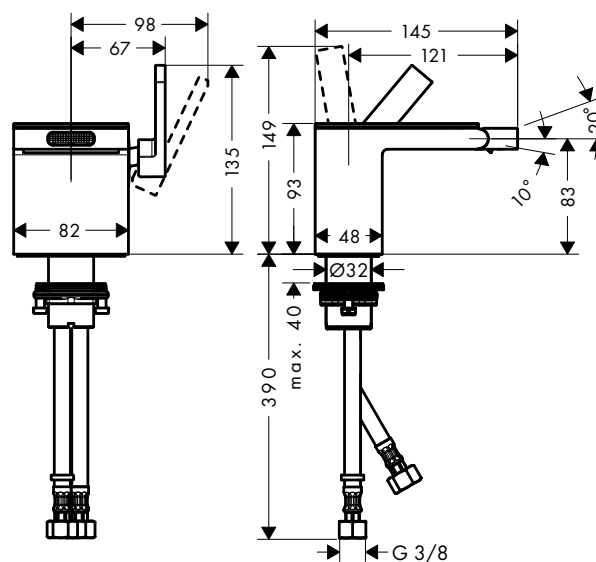

bez destičky

Přehled dalších variant

Výtok (mm)	Výška baterie (mm)	Provedení	Povrch	K dispozici od	Obj.č.	EUR
121	83	s destičkou	chrom/zrcadlové sklo		47210000	1.034,90
			chrom/černé sklo		47210600	1.034,90
			matná černá / černé sklo	1.Q/2024	47210670	1.448,70
121	83	bez destičky	chrom		47212000	902,80
			kartáčovaný bronz		47212140	1.354,30
			kartáčovaný černý chrom		47212340	1.354,30
			matná černá	1.Q/2024	47212670	1.264,00
			AXOR FinishPlus*		47212XXX	XXX

obsah balení:	Obsaženo v	Obj.č.
páková bidetová baterie s odtokovou soupravou Push-Open bez destičky	47210XXX	47212XXX
destička 117 sklo	47210XXX	47902XXX