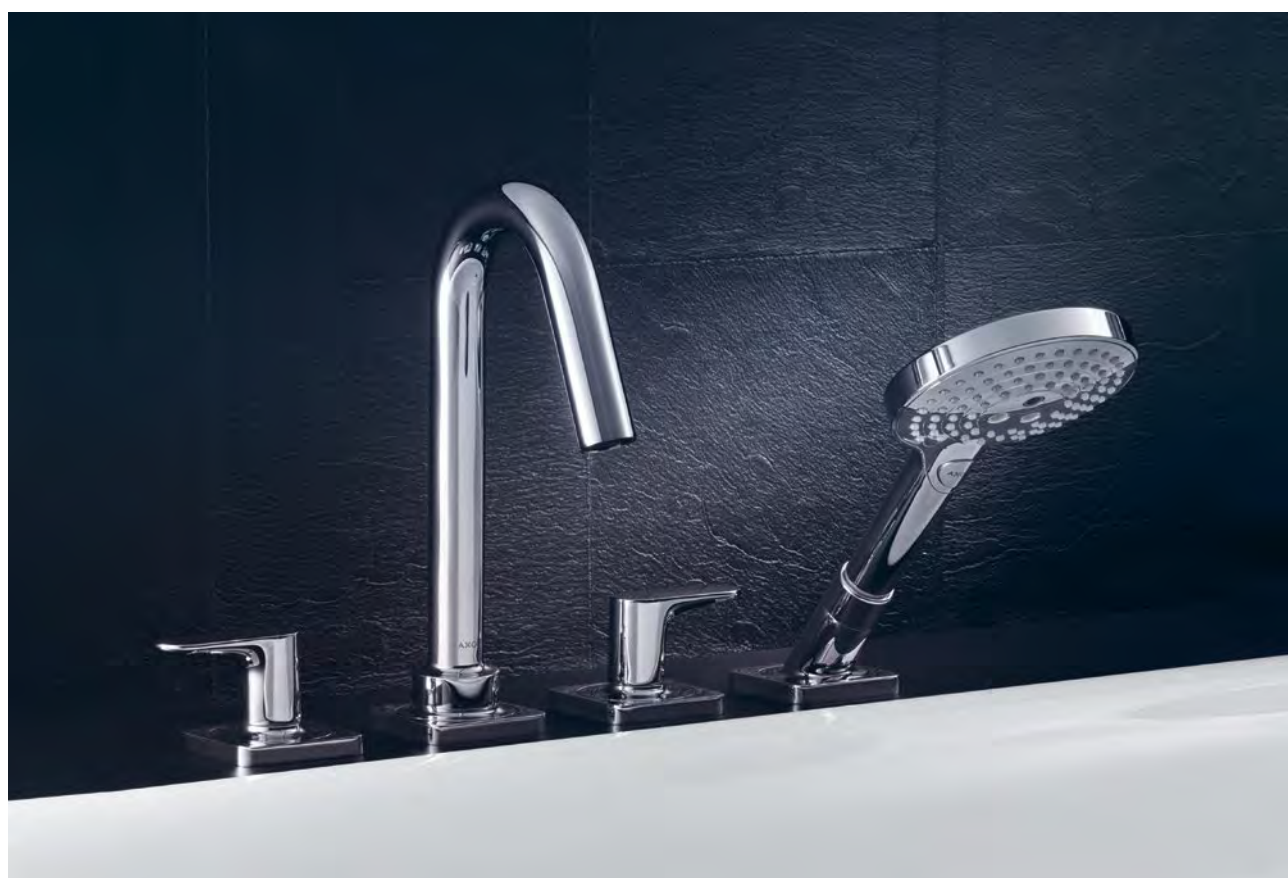

Moderní design pro vanu

4-otvorová baterie s montáží na okraj vany AXOR Citterio M je díky svému filigránskému designu optimálním produktem pro vanu v moderních koupelnách. Pákové rukojeti ve tvaru rozpůleného říčního obláčku umožňují velmi ergonomické ovládání a jsou opravdu příjemné do ruky. AXOR Citterio M dostojí nárokům městského života v nejrůznějších případech používání koupelny.