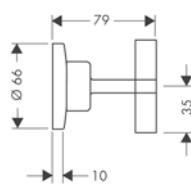

Termostaty s podomítkovou instalací s uzavíracím a přepínacím ventilem

volitelné doplňky:		Povrch	Obj.č.	EUR
	Prodlužovací rozeta hranatá, dva otvory, 0-1-2	chrom AXOR FinishPlus*	14969000 14969XXX	81,30 XXX
	Prodloužení 25 mm pro základní těleso iBox universal		13587000	59,90
	Sada montážních lišt pro iBox universal		93171000	42,50

Uzavírací ventily pro podomítkovou instalaci

Vlastnosti všech variant

/ způsob montáže: DN15/DN20

páková rukojeť

kříž

Přehled dalších variant

Verze rukojeti	Povrch	Obj.č.	EUR
páka	chrom	39960000	159,90
	kartáčovaný černý chrom	39960340	239,80
	AXOR FinishPlus*	39960XXX	XXX
kříž	chrom	39965000	159,90
	kartáčovaný černý chrom	39965340	239,80
	AXOR FinishPlus*	39965XXX	XXX

⚠ k instalaci nutné (vyberte položku):	Obj.č.	EUR
Základní těleso 130 l/min pro uzavírací ventil s podomítkovou instalací, vřeteno	16970180	114,60
Základní těleso 52 l/min pro uzavírací ventil s podomítkovou instalací, vřeteno	16973180	105,50
Základní těleso 40 l/min pro podomítkovou instalaci uzavíracího ventilu, keramika	16974180	109,70

volitelné doplňky:	Obj.č.	EUR
Prodloužení 25 mm	92990000	57,80