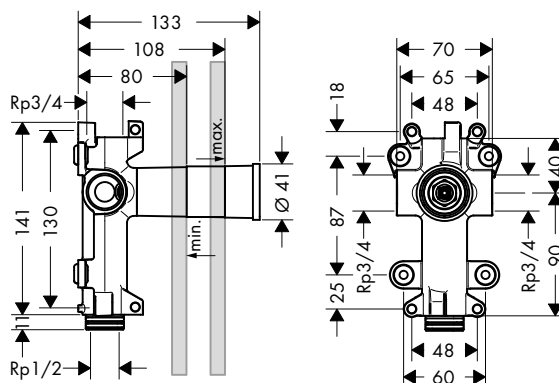

Základní těleso pro sprchový modul 120/120 s podomítkovou instalací

Vlastnosti

/ při přímém propojení slouží současně pro vedení vody, případně pro přesné dodržení měř montáže / připojení vpravo nebo vlevo / zvukově oddělená montáž