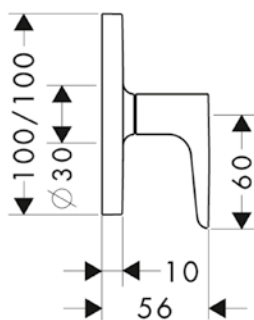

Uzavírací ventil s podomítkovou instalací, s páčkovou rukojetí

Vlastnosti

/ způsob montáže: DN15/DN20

Povrch	Obj.č.	EUR
chrom	34960000	138,70
AXOR FinishPlus*	34960XXX	XXX

⚠ k instalaci nutné:		Obj.č.	EUR
	Základní těleso 40 l/min pro podomítkovou instalaci uzavíracího ventilu, keramika	16974180	109,70
	Základní těleso 130 l/min pro uzavírací ventil s podomítkovou instalací, včetně	16970180	114,60
	Základní těleso 52 l/min pro uzavírací ventil s podomítkovou instalací, včetně	16973180	105,50
volitelné doplňky:		Obj.č.	EUR
	Prodloužení 25 mm	92990000	57,80