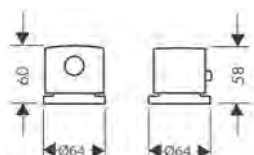

Pákové vanové baterie pro podomítkovou instalaci

Přehled dalších variant

Verze rukojeti	Bezpečnostní kombinace EN 1717	Max. průtokové množství - 3 bar (l/min)	Povrch	Obj.č.	EUR
zero		28	chrom	45405000	393,60
			kartáčovaný černý chrom	45405340	590,30
			kartáčovaný nikl	45405820	590,30
			AXOR FinishPlus*	45405XXX	XXX
zero	■		chrom	45407000	528,90
			kartáčovaný černý chrom	45407340	793,40
			kartáčovaný nikl	45407820	793,40
			AXOR FinishPlus*	45407XXX	XXX

k instalaci nutné:	Obj.č.	EUR
AXOR iBox universal Základní těleso	01700180	163,20

volitelné doplňky:	Povrch	Obj.č.	EUR
Prodlužovací rozeta kulatá, dva otvory	chrom	14961000	66,40
	kartáčovaný nikl	14961820	99,60
	AXOR FinishPlus*	14961XXX	XXX
Prodloužení 25 mm pro základní těleso iBox universal		13587000	59,90
Sada montážních lišt pro iBox universal		93171000	42,50

2-otvorová termostatická baterie na okraj vany

Vlastnosti

/ 2 funkce
/ Bezpečnostní pojistka při 40 °C

/ nastavitelné omezení teploty
/ vhodné pro vzdálený výtok

/ způsob montáže: základní těleso

Certifikáty/prohlášení

Povrch	Obj.č.	EUR
chrom	38480000	197,90
kartáčovaný černý chrom	38480340	296,80
kartáčovaný nikl	38480820	296,80
AXOR FinishPlus*	38480XXX	XXX

k instalaci nutné:	Obj.č.	EUR
Základní těleso pro 2-otvorovou termostatickou baterii na okraj vany	15486180	618,70

volitelné doplňky:	Obj.č.	EUR
Sada přívodních hadic pro 2-otvorovou termostatickou baterii na okraj vany	13089000	66,10
Přívodní trubka ohebná 800 mm	58308000	128,50