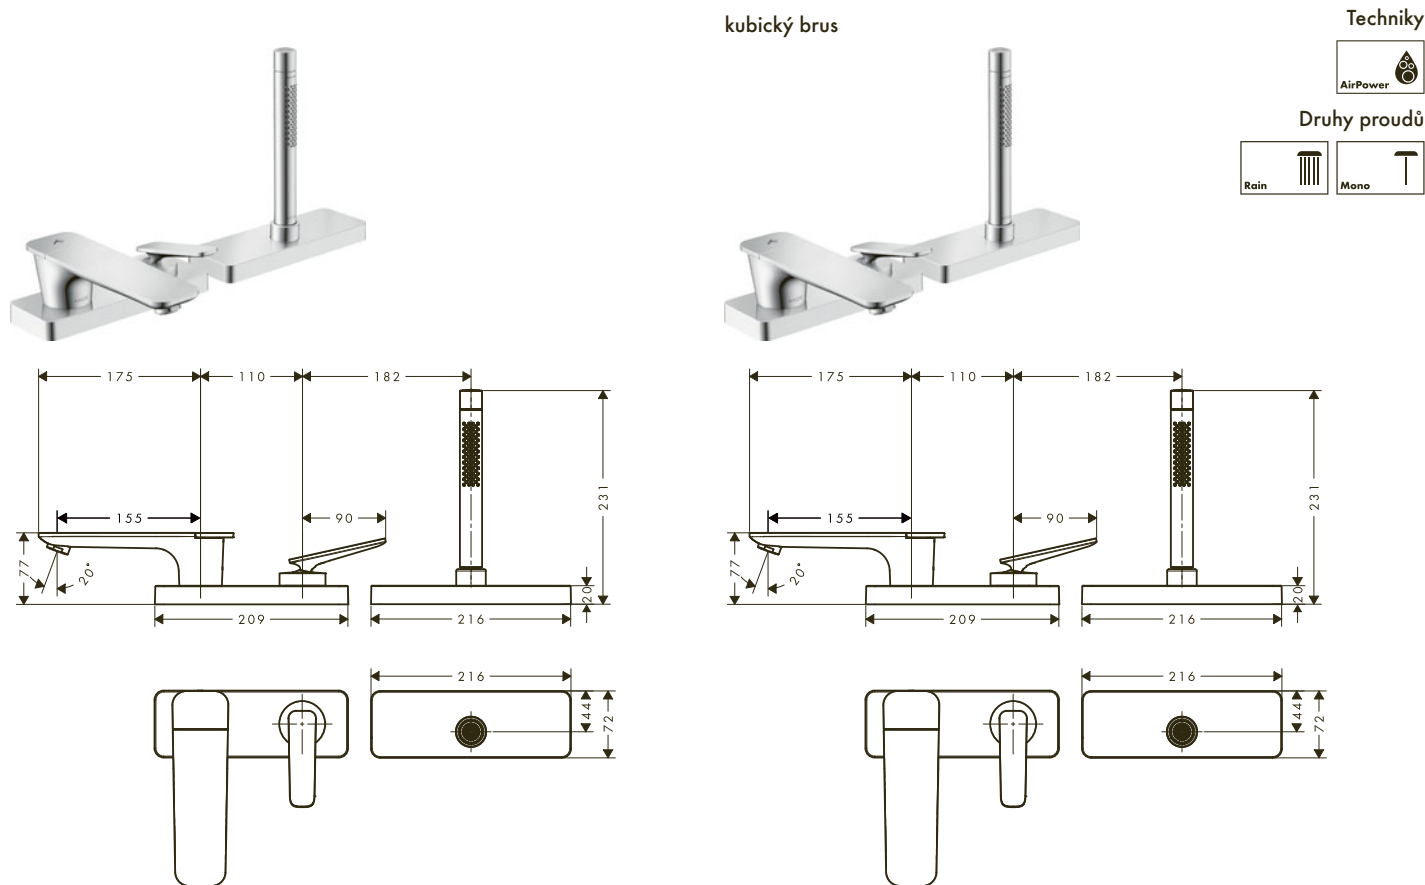

3-otvorové pákové baterie na okraj vany

Vlastnosti všech variant

/ obsahuje: 3-otvorová páková vanová baterie na okraj vany, tyčová ruční sprcha, držák sprchy
/ vyložení: 155 mm
/ druh baterie: normální proud
/ ruční sprcha s proudem: Rain, Mono

/ maximální délka vytažení ruční sprchy: 1,45 m
/ sBox pro tiché, plynulé a chráněné vedení hadice
/ keramická kartuše
/ nastavitelné omezení teploty
/ zpětný ventil

/ rozměr přívodů: DN15
/ způsob montáže: základní těleso
/ instalace na okraj vany
/ minimální provozní tlak: 1 bar
/ maximální provozní tlak: 10 barů

Techniky

Druhy proudů

Přehled dalších variant

Vyložení (mm)	Konstrukční prvek	Povrch	K dispozici od	Obj.č.	EUR
155	hladký povrch	chrom	2.Q/2024	49430000	1.437,50
		kartáčovaný bronz	2.Q/2024	49430140	2.156,20
		kartáčovaný černý chrom	2.Q/2024	49430340	2.156,20
		matná černá	2.Q/2024	49430670	2.012,40
		kartáčovaný nikl	2.Q/2024	49430820	2.156,20
		leštěný vzhled zlata	2.Q/2024	49430990	2.156,20
155	kubický brus	chrom	2.Q/2024	49431000	1.437,50
		kartáčovaný bronz	2.Q/2024	49431140	2.156,20
		kartáčovaný černý chrom	2.Q/2024	49431340	2.156,20
		matná černá	2.Q/2024	49431670	2.012,40
		kartáčovaný nikl	2.Q/2024	49431820	2.156,20
		leštěný vzhled zlata	2.Q/2024	49431990	2.156,20

! k instalaci nutné:

Základní těleso

Obj.č. 15487180 EUR 486,40

volitelné doplňky:

Obj.č. 49449000 EUR 53,30