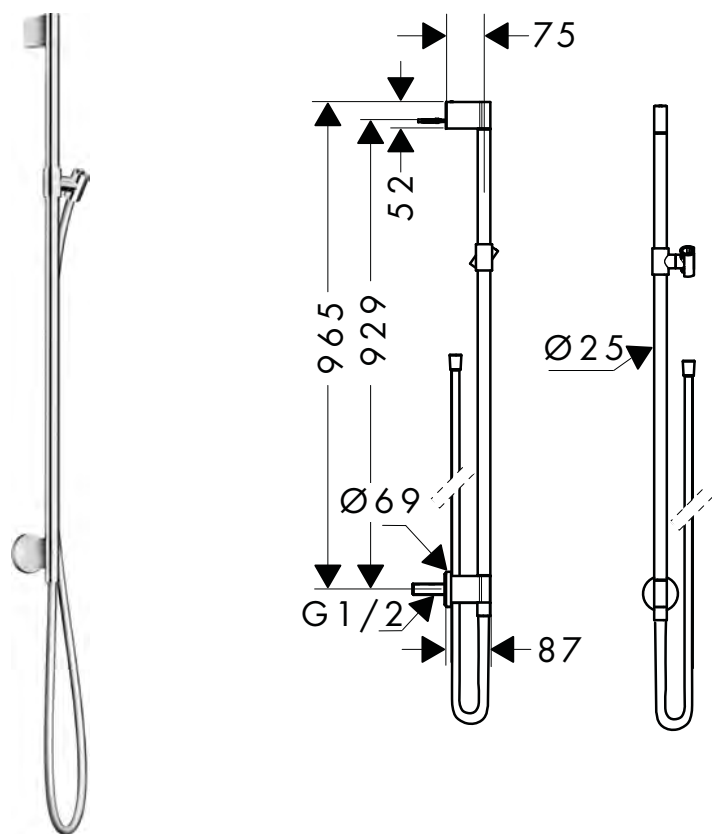

sprchová sada 75 1jet EcoSmart s nástěnným připojením

obsah balení:		Obsaženo v	obj.č.
	ruční sprcha 75 1jet EcoSmart	48791XXX	48651XXX
	Sprchová hadice 1,60 m	48791XXX	28626XXX
	Sprchová hadice s kovovým efektem 1,60 m s válcovými matkami	48791XXX	28286XXX

sprchová tyč s nástěnným připojením a sprchovou hadicí 1,60 m

Vlastnosti

/ obsahuje: sprchová tyč, jezdec, nástěnné připojení, sprchová hadice
/ otočná koncovka zabraňuje zamotání hadice
/ držák sprchy: pro sprchové hadice s kónickou matkou

/ délka tyče: 965 mm
/ průměr sprchové tyče: 25 mm
/ profilová trubka: kulaté
/ rozteč otvorů: 929 mm
/ kovový držák ruční sprchy

/ plynule nastavitelný jezdec
/ kovové nástěnné podpěry

Povrch	Obj.č.	EUR
chrom	48792000	308,80
kartáčovaný bronz	48792140	463,20
kartáčovaný černý chrom	48792340	463,20
matná černá	48792670	432,30
matná bílá	48792700	432,30
leštěný vzhled zlata	48792990	463,20
AXOR FinishPlus*	48792XXX	XXX

obsah balení:		Obsaženo v	obj.č.
	Sprchová hadice 1,60 m	48792XXX	28626XXX
	Sprchová hadice s kovovým efektem 1,60 m s válcovými matkami	48792XXX	28286XXX