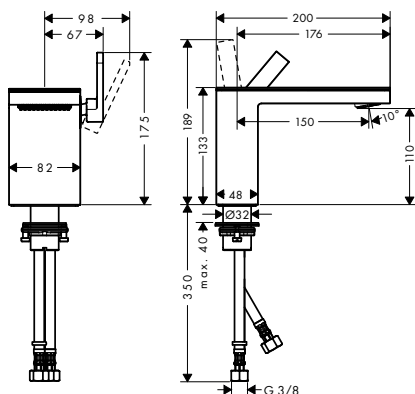

/ Rozměr přívodů: DN15
 / EU taxonomie: max. 6 l/min - podstatný přínos
 pro životní prostředí (SC)

70 s destičkou

110 s destičkou

230 bez destičky

Udržitelnost

Techniky

Přehled dalších variant

ComfortZone	Výtok (mm)	Výška výtoku baterie (mm)	Pro umyvadlové mísy	Provedení	Povrch	K dispozici od	Obj.č.	EUR
70	151	70	-	s destičkou	chrom/zrcadlové sklo		47010000	790,80
					chrom/černé sklo		47010600	790,80
					matná černá / černé sklo	1.Q/2024	47010670	1.107,20
70	151	70	-	bez destičky	chrom		47012000	659,20
					kartáčovaný bronz		47012140	988,90
					kartáčovaný černý chrom		47012340	988,90
					matná černá	1.Q/2024	47012670	922,90
					AXOR FinishPlus*		47012XXX	XXX
110	150	110	-	s destičkou	chrom/zrcadlové sklo		47030000	866,70
					chrom/černé sklo		47030600	866,70
					matná černá / černé sklo	1.Q/2024	47030670	1.213,40
110	150	110	-	bez destičky	chrom		47032000	736,00
					matná černá	1.Q/2024	47032670	1.030,40
					AXOR FinishPlus*		47032XXX	XXX
230	196	225	■	s destičkou	chrom/zrcadlové sklo		47020000	1.028,20
					chrom/černé sklo		47020600	1.028,20
					matná černá / černé sklo	1.Q/2024	47020670	1.439,40