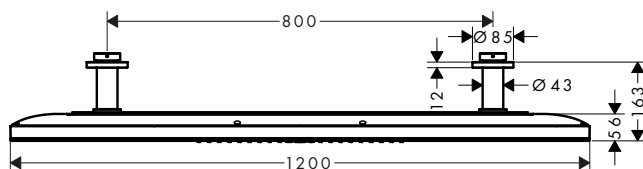

Přehled dalších variant

Velikost sprchové hlavice	Počet druhů proudů	Druhy proudů	Max. průtokové množství - 3 bar (l/min)	Minimální tlak průtoku (bar)	Teplota barev	Napájecí zdroj transformátoru	Obsah EU Eco design - pokyny	Povrch	K dispozici od	Obj.č.	EUR
1200/300	4	PowderRain, Rain, Mono	30	3	3500 K	24 V, 30 W	■	chrom	2.Q/2024	12427000	12.104,90
								kartáčovaný bronz		12427140	18.157,40
								AXOR FinishPlus*		12427XXX	XXX
1200/300	4	PowderRain, Rain, Mono	30	3	5000 K	24 V, 30 W	■	chrom	2.Q/2024	12423000	12.104,90
								AXOR FinishPlus*		12423XXX	XXX

A k instalaci nutné:

Základní těleso pro ShowerHeaven 1200/300 s osvětlením

Obj.č.	EUR
12922180	785,70

volitelné doplňky:

Modul termostatu Select 670/90 s podomítkovou instalací, pro 5 spotřebičů

Povrch	Obj.č.	EUR
chrom	18358000	2.905,20
AXOR FinishPlus*	18358XXX	XXX