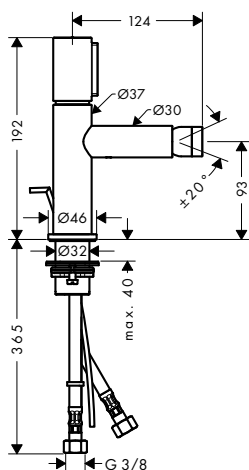

Pákové bidetové baterie

Přehled dalších variant

Vzdálenost výtoku (mm)	Výška výtoku baterie (mm)	Verze rukojeti	Povrch	Obj.č.	EUR
124	93	třmen	chrom	38211000	474,90
			kartáčovaný černý chrom	38211340	712,40
			kartáčovaný nikl	38211820	712,40
			AXOR FinishPlus*	38211XXX	XXX
124	93	zero	chrom	45200000	474,90
			kartáčovaný černý chrom	45200340	712,40
			kartáčovaný nikl	45200820	712,40
			AXOR FinishPlus*	45200XXX	XXX

Bidetová baterie Select s odtokovou soupravou s táhlem

Vlastnosti

/ obsahuje: Bidetová baterie, odtoková souprava
/ vzdálenost výtoku: 124 mm
/ výška výtoku: 93 mm
/ perlátor s kulovým čepem
/ typ proudu: normální proud

/ maximální průtokové množství při 3 barech: 5 l/min
/ kartuše Select s regulací teploty
/ nastavitelné omezení teploty
/ vhodné pro průtokový ohřivač

/ odtoková souprava s táhlem G 1 1/4
/ způsob montáže: Přípojky G 3/8
/ Rozměr přívodů: DN15
/ EU taxonomie: max. 6 l/min - podstatný přínos pro životní prostředí (SC)

Udržitelnost

Techniky

Povrch	Obj.č.	EUR
chrom	45210000	556,10
kartáčovaný černý chrom	45210340	834,10
kartáčovaný nikl	45210820	834,10
AXOR FinishPlus*	45210XXX	XXX