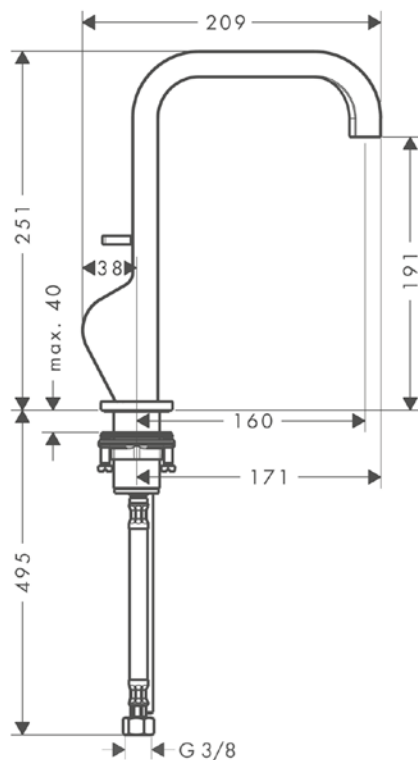

Pákové umyvadlové baterie

Vlastnosti všech variant

/ obsahuje: páková umyvadlová baterie, odtoková souprava
/ ComfortZone 190
/ vzdálenost výtoku: 160 mm
/ výška výtoku: 191 mm
/ varianta rukojeti: páková rukojeť

/ typ proudu: normální proud
/ maximální průtokové množství při 3 barech: 5 l/min
/ keramická kartuše
/ vhodné pro průtokové ohřivače vody
/ způsob montáže: Přípojky G 3/8

/ Rozměr přívodů: DN15
/ pozice páky na boku - není vhodné pro umyvadlové mísy
/ EU taxonomie: max. 6 l/min - podstatný přínos pro životní prostředí (SC)

Udržitelnost

Techniky

Přehled dalších variant

ComfortZone	Vzdálenost výtoku (mm)	Výška výtoku baterie (mm)	Odtoková souprava	Povrch	Obj.č.	EUR
190	160	191	táhlo	chrom kartáčovaný černý chrom AXOR FinishPlus*	39034000 39034340 39034XXX	841,00 1.261,40 XXX
190	160	191	neuzavíratelná	chrom AXOR FinishPlus*	39037000 39037XXX	841,00 XXX

i 39037XXX Tento výrobek není k dispozici ve speciální povrchové úpravě leštěného a kartáčovaného černého chromu.