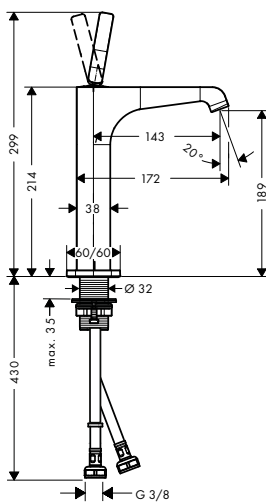

Pákové umyvadlové baterie

Vlastnosti všech variant

/ obsahuje: páková umyvadlová baterie, odtoková souprava
/ varianta rukojeti: páková rukojeť
/ typ proudu: laminární proud

/ maximální průtokové množství při 3 barech: 5 l/min
/ keramická kartuše
/ vhodné pro průtokové ohřívače vody

/ způsob montáže: Přípojky G 3/8
/ Rozměr přívodů: DN15
/ EU taxonomie: max. 6 l/min - podstatný přínos pro životní prostředí (SC)

190

Udržitelnost

Techniky

Certifikáty/prohlášení

Přehled dalších variant

ComfortZone	Vzdálenost výtoku (mm)	Výška výtoku (mm)	Odtoková souprava	Verze rukojeti	Pro umyvadlové mísy	Povrch	Obj.č.	EUR
130	143	126	táhlo	kolík	-	● chrom ● kartáčovaný bronz ● kartáčovaný černý chrom ● matná černá ● AXOR FinishPlus*	36100000	516,90
130	143	126	neuzavíratelná	kolík	-	● chrom ● kartáčovaný bronz ● kartáčovaný černý chrom ● matná černá ● AXOR FinishPlus*	36101000	516,90
130	143	126	táhlo	páka	-	● chrom ● kartáčovaný bronz ● kartáčovaný černý chrom ● matná černá ● AXOR FinishPlus*	36110000	465,10

Další informace o tomto produktu naleznete na další stránce.