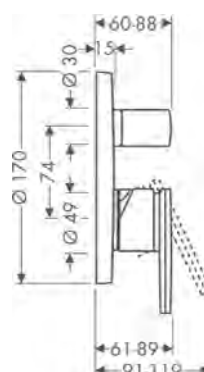

Páková ruční vanová
baterie s podomítkovou
instalací, s pákovou rukojetí
a se zabudovanou ochra-
nou proti zpětnému toku