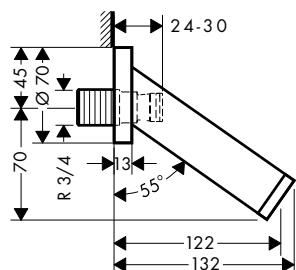

Techniky

Povrch	Obj.č.	EUR
● chrom	10410000	227,50
● kartáčovaný černý chrom	10410340	341,20
● AXOR FinishPlus*	10410XXX	XXX