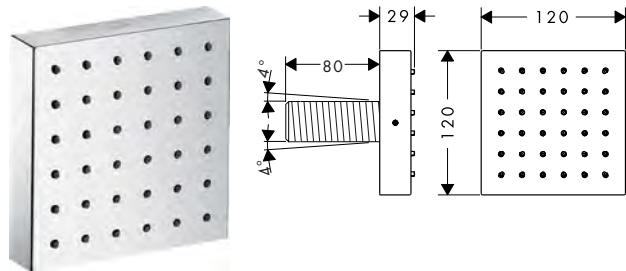

Sprchové moduly pro podomítkovou instalaci

Vlastnosti všech variant

/ velikost sprchové hlavice: 120 mm
/ typ proudu: Rain
/ nastavitelný úhel proudu sprchového modulu
/ oblast použití: funguje jako horní, šířová nebo boční sprcha
/ maximální průtokové množství při 3 barech: 5,3 l/min
/ průtokové množství proudu Rain (při 3 barech): 5,3 l/min

/ minimální průtokový tlak: 1 bar
/ spojovací závit: G $\frac{1}{2}$
/ při instalaci v přímém propojení (10 mm odstup) se doporučuje použití základního tělesa # 28486180
/ při volné instalaci je možné připojení přes přívodní vsuvku G $\frac{1}{2}$

/ při instalaci v podobě horní sprchy s více spojenými prvky se doporučuje použití montážní pomůcky # 28470180
/ vhodné pro průtokový ohřivač
/ materiál: kov
/ EU taxonomie: max. 6 l/min - podstatný přínos pro životní prostředí (SC)

čtverec