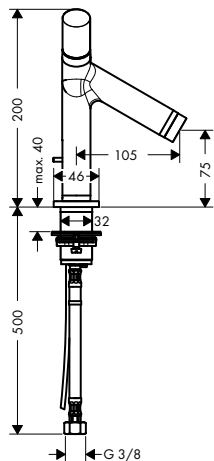

Umyvadlová baterie se se dvěma ovládacími prvky 80 s odtokovou soupravou s táhlem

Vlastnosti

/ obsahuje: 2-rukojeťová umyvadlová baterie,
odtoková souprava
/ ComfortZone 80
/ vzdálenost výtoku: 105 mm
/ výška výtoku: 75 mm
/ varianta rukojeti: válcovitá rukojeť

/ typ proudu: normální proud
/ maximální průtokové množství při 3 barech:
5 l/min
/ keramické ventily pro teplou a studenou vodu
180°
/ vhodné pro průtokové ohřívače vody

/ odtoková souprava s táhlem G 1 1/4
/ způsob montáže: Přípojky G 3/8
/ Rozměr přívodů: DN15
/ EU taxonomie: max. 6 l/min - podstatný přínos
pro životní prostředí (SC)

Udržitelnost

Techniky

Povrch	Obj.č.	EUR
chrom	10030000	710,90
AXOR FinishPlus*	10030XXX	XXX

Tento výrobek je k dostání ve speciální povrchové úpravě leštěné červené zlato jen přes poptávku AXOR Signature.

Stojánkový ventil 70 bez odtokové soupravy

Vlastnosti

/ ComfortZone 70
/ vzdálenost výtoku: 100 mm
/ výška výtoku: 65 mm
/ varianta rukojeti: válcovitá rukojeť
/ typ proudu: normální proud

/ maximální průtokové množství při 3 barech:
5 l/min
/ keramický ventil 180°
/ k připojení jen na studenou vodu
/ způsob montáže: přívodní hadice G 3/8

/ Rozměr přívodů: DN15
/ EU taxonomie: max. 6 l/min - podstatný přínos
pro životní prostředí (SC)