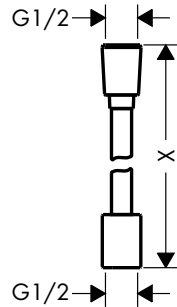

Textilní sprchové hadice

Vlastnosti všech variant

/ vysoce kvalitní textilní hadice s opletením
/ otočná koncovka zabraňuje zamotání hadice
/ odolné proti zlomení
/ voděodolný a vodooodpudivý materiál

/ vlákna jsou vyrobena z recyklovaného PET
/ unikátní design s různobarevnými splétanými vlákny

/ hřejivý materiál připomínající bavlnu je příjemný na kůži
/ vhodné pro mytí v myčce nádobí do 60 °C
/ spojovací závit: G1/2

kónické a válcové