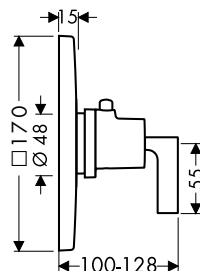

Termostaty HighFlow s podomítkovou instalací

Vlastnosti všech variant

// termostatická kartuše
// maximální průtokové množství při 3 barech:
59 l/min

/ minimální provozní tlak: 1 bar
/ maximální provozní tlak: 10 barů
/ Bezpečnostní pojistka při 40 °C

/ nastavitelné omezení teploty
/ s odhlučněním
/ způsob montáže: základní těleso

páková rukojeř