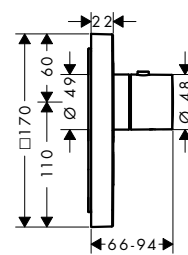

softsquare

Certifikáty/prohlášení

Přehled dalších variant

	Tvar	Povrch	Obj.č.	EUR
	kulaté	chrom	36726000	800,00
		kartáčovaný nikl	36726820	1.200,00
		leštěná mosaz	36726930	1.200,00
		AXOR FinishPlus*	36726XXX	XXX
	čtvercové	chrom	36716000	800,00
		AXOR FinishPlus*	36716XXX	XXX
	softsquare	chrom	36706000	800,00
		AXOR FinishPlus*	36706XXX	XXX

! k instalaci nutné:

Základní těleso

Obj.č.

EUR

01700180 163,20

volitelné doplňky:

Prodloužení 25 mm pro základní těleso iBox universal

Pro

Povrch

Obj.č.

EUR

13587000 59,90

Sada montážních lišt pro iBox universal

93171000 42,50

Další informace o tomto produktu naleznete na další stránce.