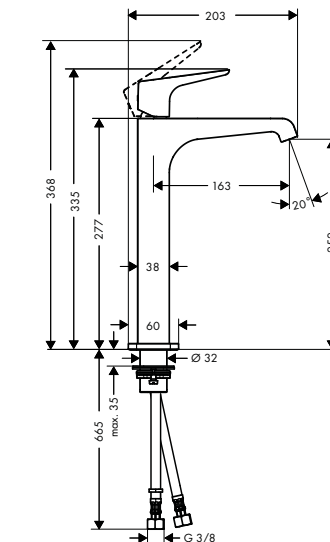

250

Udržitelnost

Techniky

Certifikáty/prohlášení

Přehled dalších variant

ComfortZone	Vzdálenost výtoku (mm)	Výška výtoku (mm)	Odtoková souprava	Verze rukojeti	Pro umyvadlové mísy	Povrch	Obj.č.	EUR
130	143	126	táhlo	kolík	-	● chrom ● kartáčovaný bronz ● kartáčovaný černý chrom ● matná černá ● AXOR FinishPlus*	36100000	516,90
130	143	126	neuzavíratelná	kolík	-	● chrom ● kartáčovaný bronz ● kartáčovaný černý chrom ● matná černá ● AXOR FinishPlus*	36101000	516,90
130	143	126	táhlo	páka	-	● chrom ● kartáčovaný bronz ● kartáčovaný černý chrom ● matná černá ● AXOR FinishPlus*	36110000	465,10

Další informace o tomto produktu naleznete na další stránce.