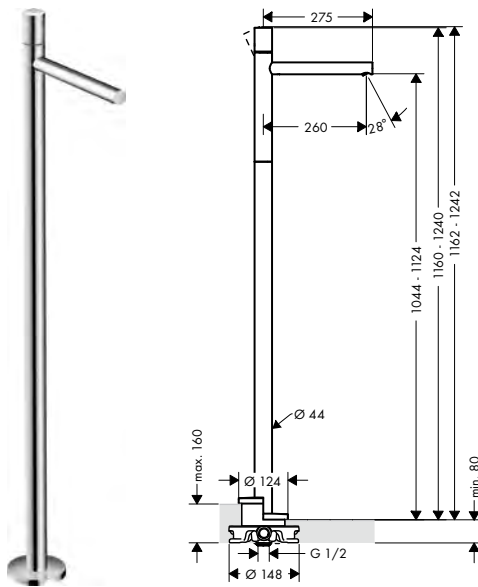

rukojeř zero

Udržitelnost

Techniky

Přehled dalších variant

Vzdálenost výtoku (mm)	Druhy proudů	Verze rukojeti	Povrch	Obj.č.	EUR
266	normální proud	třmen	● chrom	38037000	1.763,30
			● kartáčovaný černý chrom	38037340	2.644,90
			● kartáčovaný nikl	38037820	2.644,90
			● AXOR FinishPlus*	38037XXX	XXX
			● AXOR FinishPlus*	38037XXX	XXX
260	laminární proud	zero	● chrom	45037000	1.763,30
			● kartáčovaný černý chrom	45037340	2.644,90
			● kartáčovaný nikl	45037820	2.644,90
			● AXOR FinishPlus*	45037XXX	XXX
			● AXOR FinishPlus*	45037XXX	XXX

! k instalaci nutné:

	Základní těleso	Obj.č.	EUR
		10452180	546,20

volitelné doplňky:

	Těsnění pro základní těleso baterie volně stojící na podlaze	Obj.č.	EUR
		96441000	151,20
	AXOR Starck Prodloužení svislé trubky 60 mm	Obj.č.	EUR
		97686000	291,90