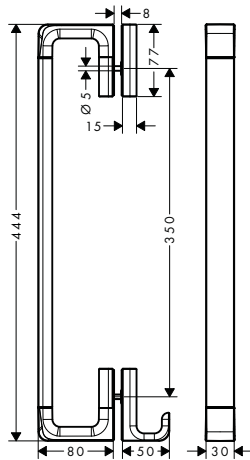

AXOR Universal Doplňky Rukojeť dveří sprchy 444 mm

Vlastnosti

/ materiál: kov
/ materiál držáku: kov
/ pevný

/ délka: 444 mm
/ s upevňovacím materiálem
/ tloušťka skla: 6 - 12 mm

/ rozteč otvorů: 350 mm
/ současně lze použít i jako držák na osušku
/ skryté upevnění

Povrch	Obj.č.	EUR
chrom	42837000	379,70
kartáčovaný bronz	42837140	569,60
kartáčovaný černý chrom	42837340	569,60
matná černá	42837670	531,60
leštěný vzhled zlata	42837990	569,60
AXOR FinishPlus*	42837XXX	XXX

AXOR Universal Doplňky Polička na osušky

Vlastnosti

/ pro zavěšení na stěnu
/ materiál: sklo, kov
/ délka: 600 mm

/ tloušťka skla: 6 mm
/ s upevňovacím materiálem
/ rozteč otvorů: 400 mm

/ průměr vrtaného otvoru: 6 mm
/ pro zavěšení koupacího pláště