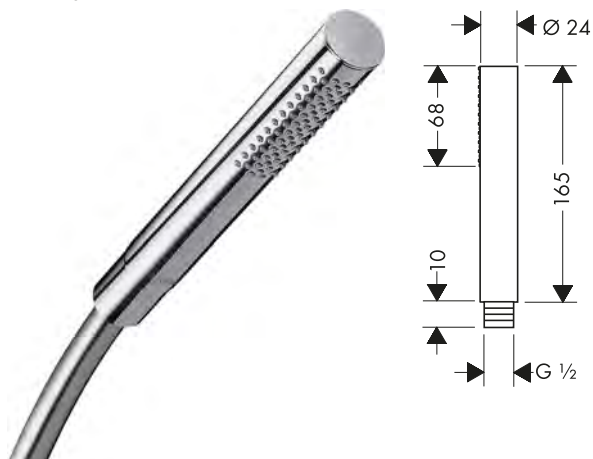

1 druh proudu

Udržitelnost

Techniky

Druhy proudů

Certifikáty/prohlášení

Přehled dalších variant

Rozměr	Počet druhů proudů	Druhy proudů	max. průtokové množství - 3 bar (l/min)	Minimální tlak průtoku (bar)	Povrch	Obj.č.	EUR
68/24	2	Rain, Mono	14,5	1	chrom	28532000	214,50
					kartáčovaný bronz	28532140	321,70
					kartáčovaný černý chrom	28532340	321,70
					matná černá	28532670	300,30
					kartáčovaný nikl	28532820	321,70
					leštěný vzhled zlata	28532990	321,70
					AXOR FinishPlus*	28532XXX	XXX
68/24	1	Rain	8	1	chrom	10531000	132,40
					kartáčovaný bronz	10531140	198,60
					kartáčovaný černý chrom	10531340	198,60
					kartáčovaný nikl	10531820	198,60
					leštěný vzhled zlata	10531990	198,60
					AXOR FinishPlus*	10531XXX	XXX