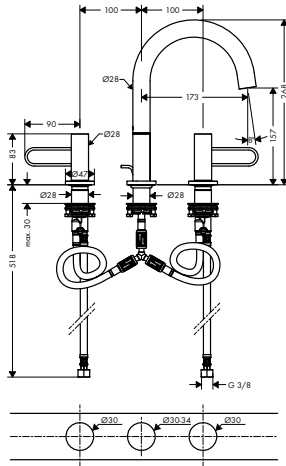

3-otvorové umyvadlové baterie

Vlastnosti všech variant

/ obsahuje: 3-otvorová umyvadlová baterie,
odtoková souprava
/ rozsah otáčení 110°
/ maximální průtokové množství při 3 barech:
5 l/min

/ s keramickými ventily pro teplou a studenou vodu
90°
/ vhodné pro průtokové ohřívače vody
/ odtoková souprava s táhlem G 1
/ způsob montáže: Přípojky G 3/8

/ Rozměr přívodů: DN 15
/ EU taxonomie: max. 6 l/min - podstatný přínos
pro životní prostředí (SC)

160