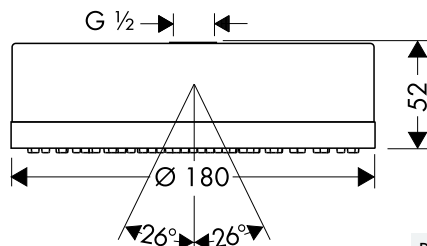

Horní sprcha 180 1jet

Vlastnosti

/ velikost sprchové hlavice: 180 mm
/ typ proudu: RainAir
/ kulový kloub: nastavitelný úhel horní sprchy
/ materiál disku vodních proudů: kov

/ maximální průtokové množství při 3 barech:
24 l/min
/ průtok při proudu RainAir (při 0,3 MPa): 24 l/min
/ minimální průtokový tlak: 1,5 barů
/ při čištění lze pohledový díl horní sprchy sejmout

/ montáž: strop nebo stěna
/ spojovací závit G 1/2
/ Rozměr přívodů: DN15
/ vhodné pro průtokový ohřivač

Techniky

Druhy proudů

Povrch	Obj.č.	EUR
chrom	28489000	703,80
kartáčovaný bronz	28489140	1.055,70
kartáčovaný černý chrom	28489340	1.055,70
leštěný vzhled zlata	28489990	1.055,70
AXOR FinishPlus*	28489XXX	XXX

volitelné doplňky:

AXOR ShowerSolutions Sprchové rameno 390 mm

Povrch	Obj.č.	EUR
chrom	26431000	339,30
kartáčovaný bronz	26431140	508,90
kartáčovaný černý chrom	26431340	508,90
leštěný vzhled zlata	26431990	508,90
AXOR FinishPlus*	26431XXX	XXX

AXOR ShowerSolutions Přívod od stropu 100 mm

Povrch	Obj.č.	EUR
chrom	26432000	203,60
kartáčovaný bronz	26432140	305,40
kartáčovaný černý chrom	26432340	305,40
leštěný vzhled zlata	26432990	305,40
AXOR FinishPlus*	26432XXX	XXX

AXOR ShowerSolutions Přívod od stropu 300 mm

Povrch	Obj.č.	EUR
chrom	26433000	271,30
kartáčovaný bronz	26433140	407,00
kartáčovaný černý chrom	26433340	407,00
leštěný vzhled zlata	26433990	407,00
AXOR FinishPlus*	26433XXX	XXX