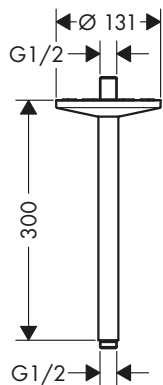

Přívody od stropu

Vlastnosti všech variant

/ délka: 300 mm

/ materiál: mosaz

/ způsob montáže: G1/2

pro horní sprchu 280, 1 jet