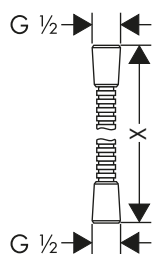

Sprchové hadice s regulací průtoku

Přehled dalších variant

Délka (m)	Povrch	Obj.č.	EUR
1,60	chrom	28128000	73,30
	kartáčovaný nikl	28128820	109,90
	AXOR FinishPlus*	28128XXX	XXX
1,25	chrom	28127000	70,60
	AXOR FinishPlus*	28127XXX	XXX

Kovové sprchové hadice

Vlastnosti všech variant

/ kovová sprchová hadice
/ bez plastového povrchu
/ otočné klouby na obou koncích

/ odolné proti zlomení
/ matka sprchové hadice: kónická matka na obou stranách

/ spojovací závit: G $\frac{1}{2}$

2,00/1,60/1,25 m

Certifikáty/prohlášení

Přehled dalších variant

Délka (m)	Povrch	Obj.č.	EUR
2,00	chrom	28120000	108,30
	kartáčovaný černý chrom	28120340	162,50
	kartáčovaný nikl	28120820	162,50
	AXOR FinishPlus*	28120XXX	XXX
1,60	chrom	28116000	98,00
	kartáčovaný černý chrom	28116340	147,00
	kartáčovaný nikl	28116820	147,00
	AXOR FinishPlus*	28116XXX	XXX
1,25	chrom	28112000	86,80
	kartáčovaný černý chrom	28112340	130,30
	kartáčovaný nikl	28112820	130,30
	AXOR FinishPlus*	28112XXX	XXX