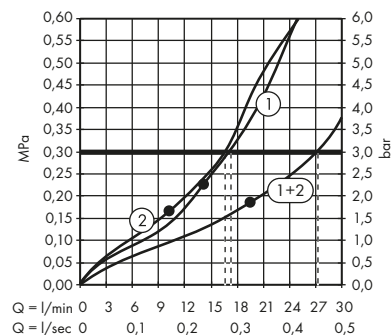

1. PowderRain
2. Intense PowderRain

1. PowderRain
2. Intense PowderRain

Horní sprcha 300 1jet s přívodem od stropu
35301000, 35301140, 35301340,
35301670, 35301820, 35301990

Horní sprcha 300 1jet na strop
35302000, 35302140, 35302340,
35302670, 35302820, 35302990

Horní sprcha 300/300 2jet se sprchovým
ramenem
35318000, 35318140, 35318340,
35318820, 35318990