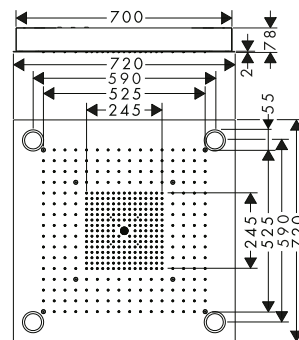

720/720

Techniky

Druhy proudů

Certifikáty/prohlášení

Přehled dalších variant

Rozměr	Počet druhů proudů	Druhy proudů	Max. průtokové množství - 3 bar (l/min)	Minimální tlak průtoku (bar)	Povrch	Obj.č.	EUR
970/970	3	RainAir, Rain, Mono	33,3	2,5	vzhled nerez	10623800	11.509,60
720/720	3	RainAir, Rain, Mono	36,8	2,5	vzhled nerez	10627800	9.591,50