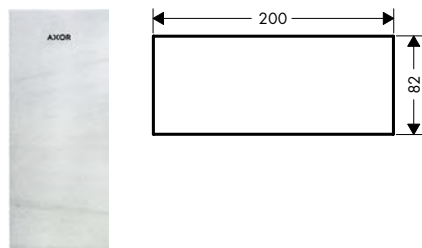

Destičky z mramoru Lasa Covelano Vena Oro

Vlastnosti všech variant

/ materiál: mramor
/ demontovatelné

117

200

245

Přehled dalších variant

Délka (mm)	Povrch	Obj.č.	EUR
117	● mramor Lasa Covelano Vena Oro	47911000	395,50
200	● mramor Lasa Covelano Vena Oro	47909000	395,50
245	● mramor Lasa Covelano Vena Oro	47910000	514,10

Destičky z mramoru Nero Marquina

Vlastnosti všech variant

/ materiál: mramor
/ demontovatelné

117

200

245

Přehled dalších variant

Délka (mm)	Povrch	Obj.č.	EUR
117	● mramor Nero Marquina	47915000	395,50
200	● mramor Nero Marquina	47913000	388,10
245	● mramor Nero Marquina	47914000	514,10