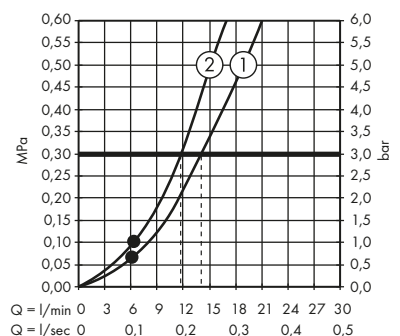

1. Normální proud
2. Jemný proud