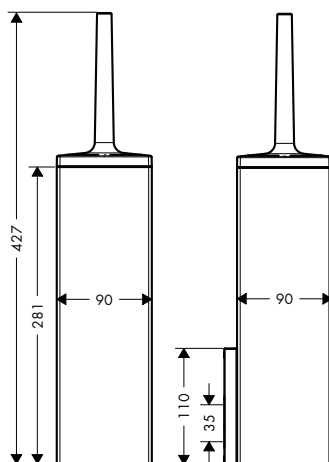

Povrch	Obj.č.	EUR
chrom	42655000	273,50
kartáčovaný bronz	42655140	410,20
kartáčovaný černý chrom	42655340	410,20
matná černá	42655670	382,80
kartáčovaný nikl	42655820	410,20
leštěný vzhled zlata	42655990	410,20
AXOR FinishPlus*	42655XXX	XXX

volitelné doplňky:

	Povrch	Obj.č.	EUR
Náhradní WC kartáč bez držátka	černá	40068000	20,90
Náhradní WC kartáč bez držátka	bílá	40088000	20,90