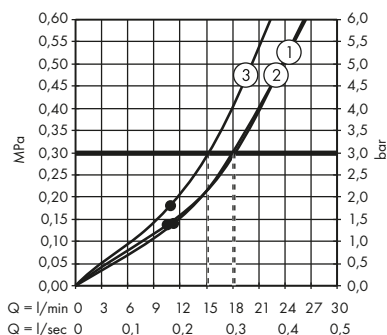

1. Mono
2. Rain
3. RainStream

· Horní sprcha 460/300 3jet se sprchovým ramenem a rozetou softsquare
35276000