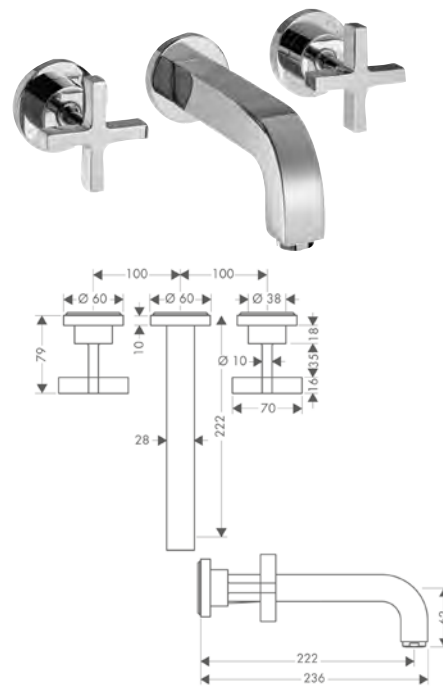

222 s křížovými rukojeťmi

Přehled dalších variant

Vzdálenost výtoku (mm)	Verze rukojeti	Povrch	Obj.č.	EUR
162	páka	chrom	39315000	703,80
		kartáčovaný černý chrom	39315340	1.055,70
		AXOR FinishPlus*	39315XXX	XXX
162	kříž	chrom	39313000	703,80
		kartáčovaný černý chrom	39313340	1.055,70
		AXOR FinishPlus*	39313XXX	XXX
222	páka	chrom	39147000	762,70
		kartáčovaný černý chrom	39147340	1.144,10
		AXOR FinishPlus*	39147XXX	XXX
222	kříž	chrom	39143000	762,70
		kartáčovaný černý chrom	39143340	1.144,10
		AXOR FinishPlus*	39143XXX	XXX

k instalaci nutné:		Obj.č.	EUR
Základní těleso		10303180	279,40