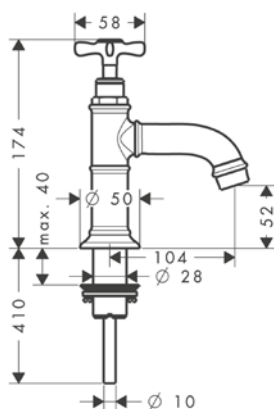

Stojánkový ventil 50 s páčkovou rukojetí, bez odtokové soupravy

Vlastnosti

/ ComfortZone 50
/ vzdálenost výtoku: 104 mm
/ výška výtoku: 52 mm
/ varianta rukojeti: kohout
/ typ proudu: normální proud

/ maximální průtokové množství při 3 barech:
5 l/min
/ keramické ventily 90°
/ k připojení jen na studenou vodu
/ způsob montáže: přívodní hadice G 3/8

/ Rozměr přívodů: DN15
/ EU taxonomie: max. 6 l/min - podstatný přínos pro životní prostředí (SC)

Udržitelnost

Techniky

Povrch	Obj.č.	EUR
● chrom	16530000	375,90
● kartáčovaný černý chrom	16530340	563,80
● kartáčovaný nikel	16530820	563,80
● AXOR FinishPlus*	16530XXX	XXX

2-rukojeřové umyvadlové baterie

Vlastnosti všech variant

/ obsahuje: 2-rukojeřová umyvadlová baterie,
odtoková souprava
/ ComfortZone 220
/ vzdálenost výtoku: 175 mm
/ výška výtoku: 224 mm
/ rozsah otáčení 120°

/ maximální průtokové množství při 3 barech:
5 l/min
/ s keramickými ventily pro teplou a studenou vodu
/ vhodné pro průtokové ohřeváče vody
/ odtoková souprava s táhlem G 1

/ způsob montáže: Přípojky G 3/8
/ Rozměr přívodů: DN15
/ EU taxonomie: max. 6 l/min - podstatný přínos pro životní prostředí (SC)