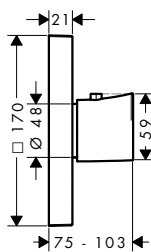

Páková sprchová baterie s podomítkovou instalací

volitelné doplňky:	Povrch	Obj.č.	EUR
Prodloužení 25 mm pro základní těleso iBox universal		13587000	59,90
Sada montážních lišt pro iBox universal		93171000	42,50

Termostaty HighFlow s podomítkovou instalací

Vlastnosti všech variant

/ maximální průtokové množství při 3 barech:
59 l/min
/ minimální provozní tlak: 1 bar

/ maximální provozní tlak: 10 barů
/ Bezpečnostní pojistka při 40 °C
/ nastavitelné omezení teploty

/ s odhlučněním
/ způsob montáže: základní těleso

170/170