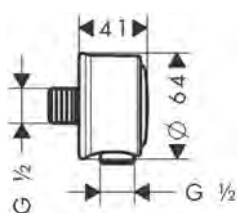

Přípojky hadice

Přehled dalších variant

Tvar	Povrch	Obj.č.	EUR
softsquare	chrom	36731000	39,40
	kartáčovaný bronz	36731140	59,10
	kartáčovaný černý chrom	36731340	59,10
	matná černá	36731670	55,00
	kartáčovaný nikel	36731820	59,10
	leštěný vzhled zlata	36731990	59,10
	AXOR FinishPlus*	36731XXX	XXX

Přípojka hadice se zpětným ventilem

Vlastnosti

/ kovové přívodní koleno

/ zpětný ventil

/ způsob montáže: G 1/2

Povrch	Obj.č.	EUR
chrom	16884000	49,20
kartáčovaný černý chrom	16884340	73,80
kartáčovaný nikel	16884820	73,80
AXOR FinishPlus*	16884XXX	XXX

Držáky Porter

Vlastnosti všech variant

/ současně slouží jako držák
/ kovové pouzdro s vnitřním přívodem vody z plastu

/ zpětný ventil
/ způsob montáže: G 1/2

/ pro sprchové hadice s kónickou matkou