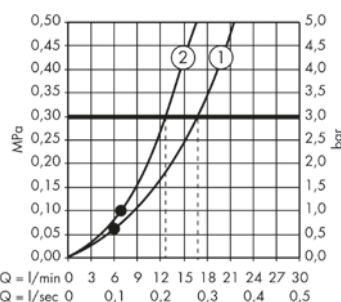

Tyčová ruční sprcha 2jet

28532000

① Rain

② Mono