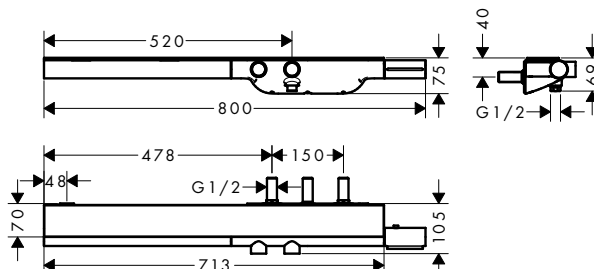

Termostat 800 s instalací na stěnu / pod omítku

Vlastnosti

/ 2 funkce
/ současné používání několika výtoků
/ Tlačítko Select pro ovládání funkce zap/vyp pro 2 spotřebiče
/ ventil Select Start/Stop pro ovládání spotřebičů, termostatická kartuše
/ maximální průtokové množství při 3 barech: 22 l/min

/ průtokové množství horního vývodu: 22 l/min
/ minimální provozní tlak: 1 bar
/ maximální provozní tlak: 10 barů
/ napájení jednoho externího spotřebiče je možné z podomítkového přívodu G 1/2
/ Bezpečnostní pojistka při 40 °C
/ nastavitelné omezení teploty
/ zpětný ventil

/ s odhlučněním
/ polička vyrobená z bezpečnostního skla
/ povrch poličky: zrcadlové sklo
/ materiál madla: kov
/ způsob montáže: základní těleso
/ filtr nečistot je součástí balení
/ termostat je dodáván s tlačítky ruční sprchy a horní sprchy

Povrch	Obj.č.	EUR
chrom	45440000	1708,90
AXOR FinishPlus*	45440XXX	XXX

! k instalaci nutné:

Základní těleso pro termostat s instalací na stěnu / pod omítku pro 2 spotřebiče

Obj.č.	EUR
45442180	

volitelné doplňky:

Sprchová hadice 1,25 m s regulací průtoku

Povrch	Obj.č.	EUR
chrom	28127000	70,60
AXOR FinishPlus*	28127XXX	XXX
chrom	28128000	73,30
AXOR FinishPlus*	28128XXX	XXX

Sprchová hadice 1,60 m s regulací průtoku

Termostatické moduly Select s podomítkovou instalací

Vlastnosti všech variant

/ obsahuje: termostatický modul, držák sprchy
/ současné používání několika výtoků
/ v závislosti na objemovém průtoku a instalační situaci cca 50% redukce průtokového množství a integrovaná funkce vypínání

/ termostatická kartuše, AVP
/ maximální průtokové množství při 3 barech: 26 l/min
/ minimální provozní tlak: 1 bar
/ maximální provozní tlak: 10 barů

/ Bezpečnostní pojistka při 40 °C
/ nastavitelné omezení teploty
/ pro sprchové hadice s kónickou matkou
/ způsob montáže: základní těleso