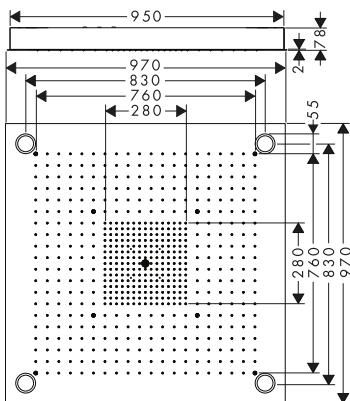

ShowerHeaven 3jet s osvětlením

Vlastnosti všech variant

/ typ proudu: RainAir, Rain, Mono
/ rám: kartáčovaná nerezová ocel
/ materiál disku vodních proudů: kov
/ povrch disku vodních paprsků: leštěná nerezová ocel
/ minimální průtokový tlak: 2,5 baru
/ proudy mohou být spuštěny jednotlivě nebo současně všechny, ovládání třech zón vodních proudů musí být řízeno prostřednictvím 3 ventilů nebo přepínacím ventilem se 3 výtoky

/ zóny vodních paprsků: Bodyzone – vnější oblast stropní sprchy, Rainzone – vnitřní oblast stropní sprchy s funkcí AirPower, laminární proud s Ø 17 mm
/ montáž: strop
/ Rozměr přívodů: DN20
/ s integrovaným osvětlením
/ osvětlovací těleso: LED
/ elektrické napájení: 12 V

/ transformátor síťový napáječ pod omítku 12 V, 12 W
/ vstupní napětí: 100 - 240 V AC / 50/60 Hz
/ výstupní napětí: 12 V DC
/ barevná teplota: 2700 K
/ Barva světla: teplá bílá
/ obsahuje světelné zdroje energetické účinnosti třídy G
/ nevhodné pro průtokové ohřivače vody
/ TÜV certifikát

970/970