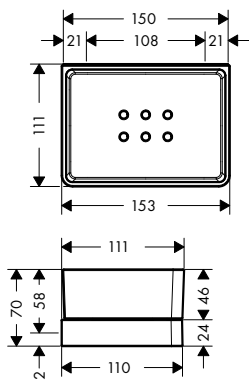

AXOR Universal Doplňky Polička 150/70 do sprchy

Vlastnosti

/ pro zavěšení na stěnu
/ při instalaci na lištu je zapotřebí sada adaptérů #42870XXX
/ materiál držáku: kov

/ materiál police: sklo
/ s otvory pro odtok
/ s upevňovacím materiálem
/ skryté upevnění

/ rozteč otvorů: 108 mm
/ průměr vrtaného otvoru: 6 mm
/ vhodné pro sprchu

Povrch	Obj.č.	EUR
chrom	42802000	189,50
kartáčovaný bronz	42802140	284,20
kartáčovaný černý chrom	42802340	284,20
leštěný vzhled zlata	42802990	284,20
AXOR FinishPlus*	42802XXX	XXX

volitelné doplňky:

Sada adaptérů

Povrch	Obj.č.	EUR
chrom	42870000	59,10
kartáčovaný bronz	42870140	88,70
kartáčovaný černý chrom	42870340	88,70
leštěný vzhled zlata	42870990	88,70
AXOR FinishPlus*	42870XXX	XXX

AXOR Universal Doplňky Lišta/madlo 300 mm

Vlastnosti

/ pro zavěšení na stěnu
/ montovatelné na šířku nebo na výšku
/ materiál: kov
/ materiál držáku: kov

/ délka: 374 mm
/ s upevňovacím materiálem
/ skryté upevnění
/ rozteč otvorů: 280 mm

/ průměr vrtaného otvoru: 6 mm
/ k použití jako madlo, lišta pro doplňky nebo jako držák na ručník
/ TÜV certifikát