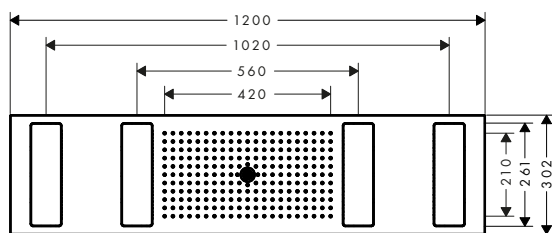

ShowerHeaven 1200/300 4jet bez osvětlení

Vlastnosti

/ velikost sprchové hlavice: 1200 x 300 mm
/ typ proudu: PowderRain, Rain, Mono
/ materiál disku vodních proudů: kov
/ kovový přívod od stropu
/ délka přívodu od stropu: 100 mm
/ maximální průtokové množství při 3 barech: 30 l/min
/ průtok proudu PowderRain venkovní (při 0,3 MPa): 11 l/min

/ průtok proudu PowderRain vnitřní (při 0,3 MPa): 12 l/min
/ průtokové množství proudu Rain (při 3 barech): 16 l/min
/ průtok při proudu Mono (při 0,3 MPa): 14 l/min
/ minimální průtokový tlak: 3 bary
/ sprchové proudy mohou být spuštěny jednotlivě nebo všechny souběžně
/ horní sprcha demontovatelná pro čištění

/ pro čištění je možno ručně otevřít vyklápěcí sprchy
/ montáž: strop, vyklápěcí sprchy se dají přednastavit podle tělesné výšky
/ Rozměr přívodů: DN15
/ způsob montáže: základní těleso
/ nevhodné pro průtokové ohřívače vody
/ TÜV certifikát
/ není součástí dodávky: základní těleso

Techniky

Druhy proudů

Certifikáty/prohlášení

Povrch	Obj.č.	EUR
chrom	10637000	10.680,90
AXOR FinishPlus*	10637XXX	XXX

⚠ k instalaci nutné:

Základní těleso pro ShowerHeaven 1200/300 4jet

Obj.č.	EUR
10922180	785,70

volitelné doplňky:

Prodloužení 230 mm pro přívod od stropu k ShowerHeaven 1200/300 4jet

Povrch	Obj.č.	EUR
chrom	13603000	1.267,70
AXOR FinishPlus*	13603XXX	1.901,60
chrom	18358000	2.905,20
AXOR FinishPlus*	18358XXX	4.357,80

Modul termostatu Select 670/90 s podomítkovou instalací, pro 5 spotřebičů