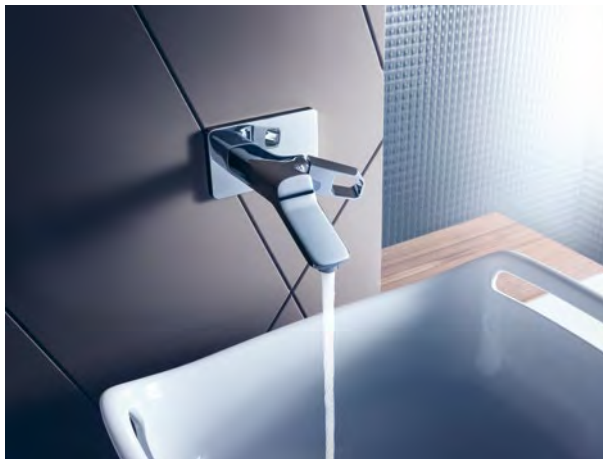

Velké otvory rukojetí jsou charakteristickým designovým znakem celé kolekce a umožňují intuitivní, ergonomické ovládání.

Nostalgické akcenty:
Tvar umyvadel připomíná tradiční kádě na mytí z dřívějších dob.