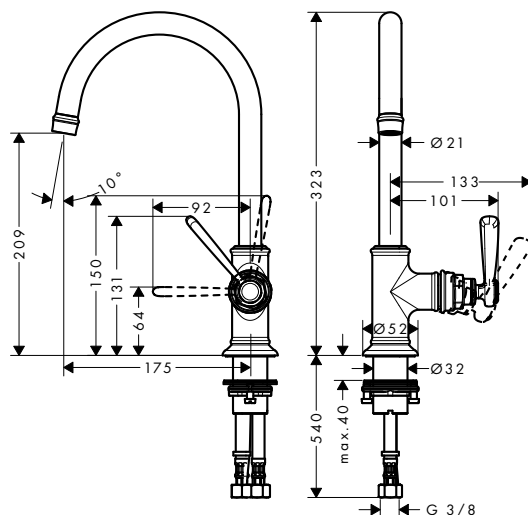

Udržitelnost

Techniky