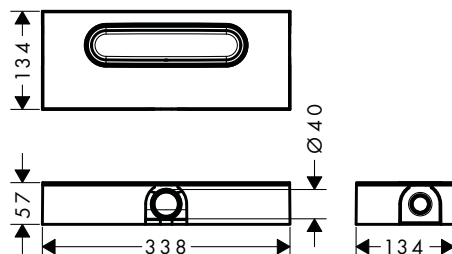

Základní těleso uBox universal pro vrchní sady pro plochou instalaci

Vlastnosti

/ obsahuje: základní sada, sifon, předmontovaná těsnící membrána, desky pro výškové nastavení, krytka ochrany potěru
/ oblast použití: novostavba, renovace
/ vodní těsnění: 30 mm
/ minimální stavební výška: 57 mm
/ odtoková kapacita se sifonem: až 25 l/min

/ odtoková kapacita se systémem Dryphon: až 37 l/min
/ průměr připojení: DN40
/ směr výtoku: vodorovné
/ připojení: třístranné
/ snadné uchycení k podlaze pomocí montážní laminátové desky

/ výškově nastavitelné pomocí pěnových desek
/ typ montáže: pro zavěšení na stěnu, volně v podlaze
/ snadno čistitelný sifon
/ demontovatelný sifon
/ vhodný pro zvukotěsnou montáž

Techniky

Instalace

Obj.č.	EUR
01006180	187,20

volitelné doplňky:

Obj.č.	EUR
94345000	53,30

Základní těleso uBox universal pro vrchní sady pro svislou instalaci

Vlastnosti

/ obsahuje: základní sada, sifon, předmontovaná těsnící membrána, krytka ochrany potěru
/ oblast použití: novostavba, renovace
/ vodní těsnění: 50 mm
/ minimální stavební výška: 75 mm

/ odtoková kapacita se sifonem: až 33 l/min
/ odtoková kapacita se systémem Dryphon: až 55 l/min
/ průměr připojení: DN50
/ směr výtoku: vertikální

/ připojení: jednostranné
/ typ montáže: pro zavěšení na stěnu, volně v podlaze
/ snadno čistitelný sifon
/ demontovatelný sifon