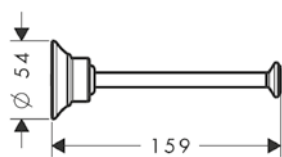

AXOR Montreux Držák na toaletní papír

Vlastnosti

/ pro zavěšení na stěnu
/ materiál: kov
/ materiál držáku: kov

/ s upevňovacím materiálem
/ skryté upevnění
/ průměr vrtaného otvoru: 10 mm

/ délka 159 mm
/ pro náhradní role

Povrch	Obj.č.	EUR
chrom	42028000	112,60
kartáčovaný černý chrom	42028340	168,90
kartáčovaný nikl	42028820	168,90
AXOR FinishPlus*	42028XXX	XXX

AXOR Montreux Držák na WC kartáč, nástěnná verze

Vlastnosti

/ pro zavěšení na stěnu
/ materiál: kov, porcelán
/ materiál výklenku: porcelán

/ s vyjímatelnou vložkou
/ s upevňovacím materiálem
/ skryté upevnění

/ rozteč otvorů 35 mm
/ průměr vrtaného otvoru: 6 mm