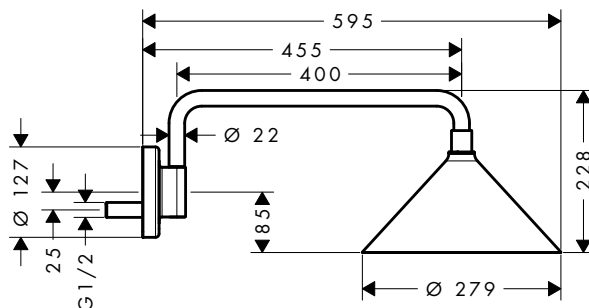

Horní sprcha 240 2jet se sprchovým ramenem

Vlastnosti

/ obsahuje: hlavová sprcha, sprchové rameno
/ velikost sprchové hlavice: 279 mm
/ typ proudu: Rain, RainAir
/ přepínání tlačítkem Select na horní sprše
/ kulový kloub: nastavitelný úhel horní sprchy
/ materiál disku vodních proudů: kov
/ délka ramena sprchy 400 mm

/ sprchové rameno otočné o 150°
/ maximální průtokové množství při 3 barech:
15 l/min
/ průtokové množství proudu Rain (při 3 barech):
15 l/min
/ průtok při proudu RainAir (při 0,3 MPa): 15 l/min
/ funkční od: 8 l/min

/ minimální průtokový tlak: 1 bar
/ při čištění lze pohledový díl horní sprchy sejmout
/ montáž: stěna
/ spojovací závit G 1/2
/ Rozměr přívodů: DN15
/ vhodné pro průtokový ohřivač

Techniky

Druhy proudů

Certifikáty/prohlášení

Povrch	Obj.č.	EUR
chrom	26021000	1.133,20
AXOR FinishPlus*	26021XXX	XXX

volitelné doplňky:

Základní těleso pro LampShower 275 1jet se sprchovým ramenem a horní sprchu 240 2jet se sprchovým ramenem

Obj.č.	EUR
26909180	496,70

Horní sprchy 1jet

Vlastnosti všech variant

/ velikost sprchové hlavice: 245 x 185 mm
/ typ proudu: Rain
/ kulový kloub: nastavitelný úhel horní sprchy

/ materiál disku vodních proudů: kov
/ horní sprcha demontovatelná pro čištění
/ montáž: strop nebo stěna

/ spojovací závit G 1/2
/ vhodné pro průtokový ohřivač