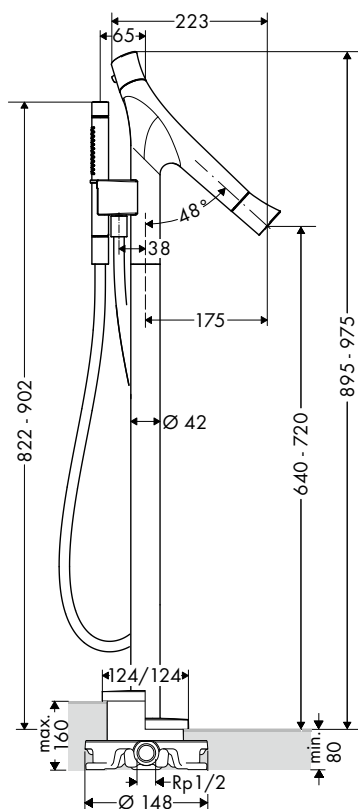

Druhy proudů

Povrch	Obj.č.	EUR
chrom	12016000	2.620,20
AXOR FinishPlus*	12016XXX	XXX

Další informace o tomto produktu naleznete na další stránce.