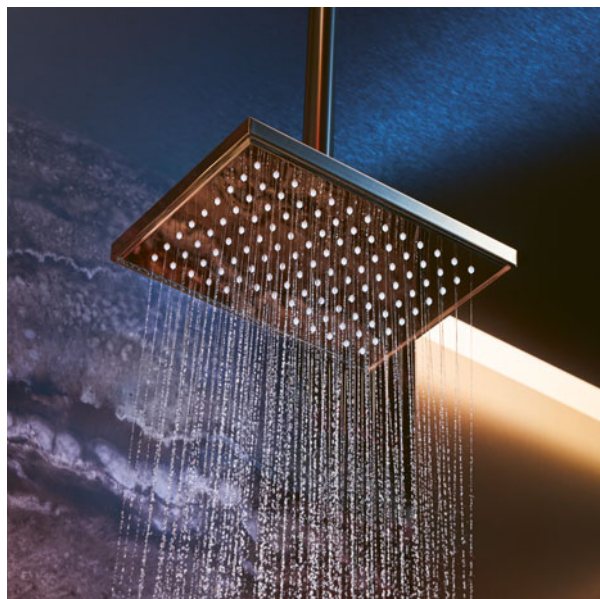

Úspora vody je pro značku AXOR zásadní

Voda je jedním z našich nejcennějších přírodních zdrojů. Značka AXOR, která i nadále nabízí výrobky šetřící vodu, jako jsou například sprchy AXOR Conscious Showers, uskuteční v příštích několika letech obměnu sortimentu svých výrobků, při níž bude klást ještě větší důraz na úsporu vody. Proč? Snižováním spotřeby vody u výrobků se totiž také snižuje množství energie potřebné pro ohřev vody, a tím i emise uhlíku.

Značka AXOR tak plánuje všechny výrobky spotřebovávající vodu do roku 2030 modernizovat tak, aby odpovídaly „ekologickým“ specifikacím. Mají tak být dostupné výhradně s technologiemi, které šetří vodu, a současně by měly mít stejně mimořádné funkce a parametry. Další informace: pro.hansgrohe.com/your-selling-points/innovative-technologies/ecosmart

Naše sprcha Conscious Shower, šetřící vodu, vytváří velkorysý vodní proud.

Spolupráce je pro poslání značky AXOR zásadní

AXOR usiluje o výrobu šetrnou ke zdrojům. Kromě toho, že se všechny výrobky značky AXOR vyrábějí výhradně v Evropě – a více než 90 % z nich v AXOR Center for Excellence v německém Schwarzwaldu – udržuje značka dlouhodobé vztahy s regionálními dodavateli, kteří upřednostňují udržitelnost. Kromě toho vypracovala společnost speciální principy pro ekologický design pro budoucí výrobu celého sortimentu výrobků.