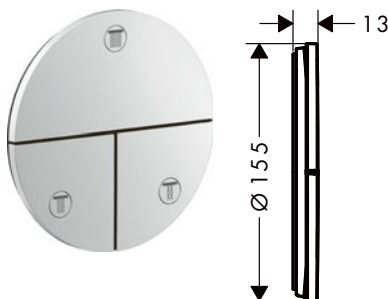

/ materiál tlačítka: kov
 / způsob montáže: základní těleso iBox universal 2 (obj.č. 01400180)
 / ventil je dodáván s tlačítky pro Rain small, Rain large, ruční sprchu, Waterfall a Mono

kulaté

čtverec

softsquare