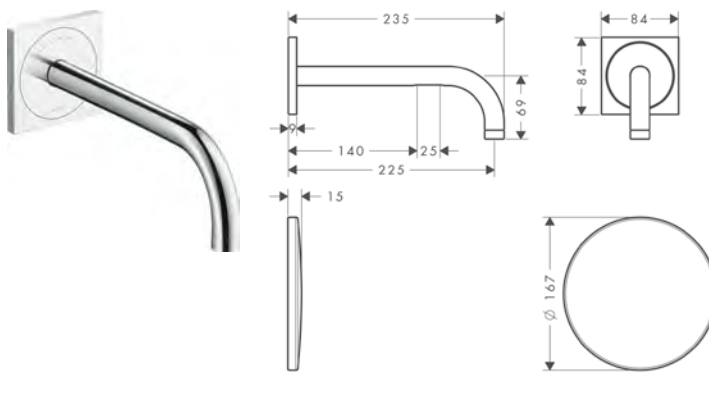

elektronická umyvadlová baterie s předem nastavenou teplotou napájení ze sítě 230 V

Vlastnosti

- / ComfortZone 100
- / výtok: 148 mm
- / typ proudu: normální proud
- / maximální průtokové množství při 3 barech: 3,5 l/min
- / teplota nastavitelná pomocí základní sady
- / vhodné pro průtokový ohřev
- / technika infračerveného senzoru
- / automatické nastavení prostředí infračerveného senzoru
- / nastavitelný optický dosah infračerveného senzoru (2 nastavení)
- / připojení na síť 230 V / 50 Hz
- / doba běhu: 10 s
- / možnost aktivace hygienického propláchnutí (automatický průtok vody)
- / četnost hygienického propláchnutí: 24 h
- / doba hygienického propláchnutí: 10 s
- / možnost aktivace trvalého propláchnutí (jednorázový průtok vody po dobu 180 sekund, vhodné pro tepelnou dezinfekci)
- / režim čištění: ruční zastavení vody pro čištění umyvadla
- / Rozměr přívodů: DN15
- / filtr nečistot v připojovací hadici

Udržitelnost

Techniky

Certifikáty/prohlášení

Povrch	Obj.č.	EUR
chrom	38010000	1.210,70
matná černá	38010670	1.694,70
matná bílá	38010700	1.694,70
AXOR FinishPlus*	38010XXX	XXX

i Tento produkt není k dispozici ve zvláštních povrchových úpravách červené zlato a černý chrom.

k instalaci nutné:	Obj.č.	EUR
Základní těleso pro elektronickou umyvadlovou baterii	16182180	310,00

Elektronické umyvadlové baterie pro podomítkovou instalaci, nástěnná montáž

Vlastnosti všech variant