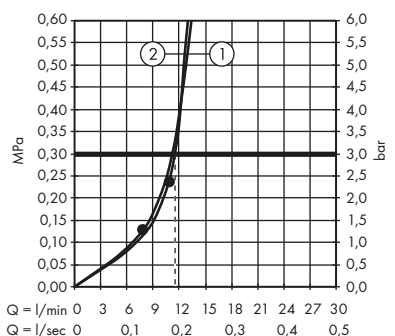

ruční sprcha 2jet
45720000, 45720140, 45720340, 45720670, 45720700, 45720820, 45720990

1. Rain
2. Příválový proud

Tyčová ruční sprcha 2jet
28532000, 28532140, 28532340, 28532670, 28532820, 28532990