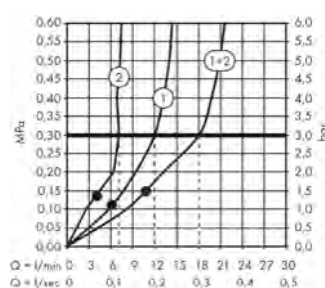

Sprchová hadice s kovovým efektem 1,25 m

28282820

Zavírací ventil s podomítkovou instalací

45771820

Políčka

42844820

Průtokové diagramy

Horní sprcha 280 2jet se sprchovým ramenem
48492820