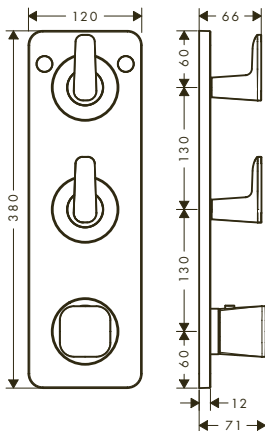

Vanový výtok

Vlastnosti

/ vyložení: 222 mm

/ maximální průtokové množství při 3 barech:
22 l/min

/ rozměr přívodů: DN20
/ typ proudu: normální proud

Techniky

Povrch	K dispozici od	Obj.č.	EUR
chrom	2.Q/2024	49410000	255,60
kartáčovaný bronz	2.Q/2024	49410140	383,40
kartáčovaný černý chrom	2.Q/2024	49410340	383,40
matná černá	2.Q/2024	49410670	357,80
kartáčovaný nikl	2.Q/2024	49410820	383,40
leštěný vzhled zlata	2.Q/2024	49410990	383,40
AXOR FinishPlus*		49410XXX	XXX

Termostatické moduly s podomítkovou instalací

Vlastnosti všech variant

/ 2 funkce
/ současné využití 2 spotřebičů
/ termostatická kartuše
/ maximální průtokové množství při 3 barech:
42 l/min

/ průtokové množství horního vývodu: 42 l/min
/ průtok dolním výstupem: 40 l/min
/ minimální provozní tlak: 1 bar
/ maximální provozní tlak: 10 barů

/ kombinace termostatu Highflow s uzavíracím ventilem a přepínačem ventilem Duo pro ovládání 2 spotřebičů
/ bezpečnostní pojistka při 40 °C
/ nastavitelné omezení teploty

kubický brus

Udržitelnost

Techniky

Certifikáty/prohlášení

Další informace o tomto produktu naleznete na další stránce.