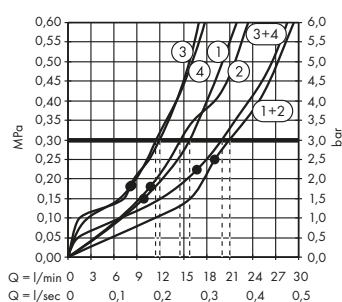

Základní těleso

18313180

Tyčová ruční sprcha 2jet

28532000

Sprchová hadice s kovovým efektem 1,25 m

28282000

Průtokové diagramy

ShowerHeaven 1200/300 4jet