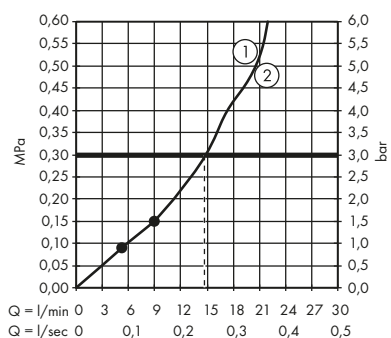

· Horní sprcha 250/250 2jet na strop
35313000

1. PowderRain
2. Intense PowderRain

· Horní sprcha 250/250 1jet se sprchovým ramenem
35306000