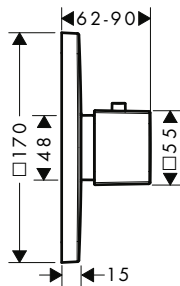

Povrch	Obj.č.	EUR
chrom	11731000	895,10
AXOR FinishPlus*	11731XXX	XXX

⚠ k instalaci nutné:

AXOR iBox universal Základní těleso

Obj.č. EUR
01700180 163,20

volitelné doplňky:

Prodlužovací rozeta softsquare, jeden otvor

Povrch Obj.č. EUR
chrom 14971000 81,30
AXOR FinishPlus* 14971XXX XXX

Prodloužení 25 mm pro základní těleso iBox universal

13587000 59,90

Sada montážních lišt pro iBox universal

93171000 42,50