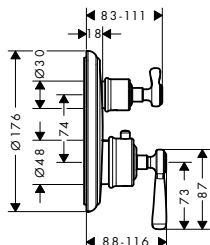

Termostaty s podomítkovou instalací s uzavíracím ventilem

Vlastnosti všech variant

/ 1 spotřebič
/ termostatická kartuše, keramické ventily 90°
/ maximální průtokové množství při 3 barech:
25 l/min

/ minimální provozní tlak: 1 bar
/ maximální provozní tlak: 10 barů
/ Bezpečnostní pojistka při 40 °C
/ zpětný ventil

/ s odhlučněním
/ způsob montáže: základní těleso

páková rukojeť