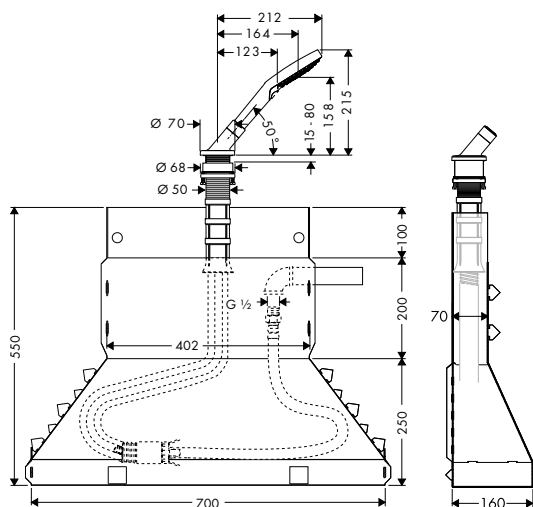

Sada na okraj vany Secuflex s ruční sprchou

Vlastnosti

/ obsahuje: ruční sprcha, držák sprchy, sprchová hadice, Secubox, brzdička hadice Secuflex, průchodka hadice

/ vhodné pro montáž na okraj vany a vanový sokl (montážní deska se nedodává)
/ Rozměr přívodů: DN15

/ vrtání otvoru na vaně: Ø 50 mm
/ maximální délka vytažení ruční sprchy 110 cm

Povrch	Obj.č.	EUR
chrom	19418000	512,20
kartáčovaný bronz	19418140	768,30
kartáčovaný černý chrom	19418340	768,30
kartáčovaný nikl	19418820	768,30
leštěný vzhled zlata	19418990	768,30
AXOR FinishPlus*	19418XXX	XXX

obsah balení:

AXOR ShowerSolutions Ruční sprcha 120 3jet

Obsaženo v

Obj.č. 26050XXX

volitelné doplňky:

Prodloužení průvlaku pro hadici Secuflex

Obj.č.

98806000

EUR

4,90

3-otvorová baterie na okraj vany s třmenovou rukojetí

Vlastnosti

/ obsahuje: 3-otvorová páková vanová baterie na okraj vany, ruční sprcha, držák sprchy
/ vzdálenost výtoku: 175 mm
/ druh baterie: normální proud
/ ruční sprcha s proudem: Rain, RainAir, WhirlAir
/ maximální délka vytažení ruční sprchy: 110 cm

/ průtokové množství pro vanový výtok při 3 barech: 18 l/min
/ průtokové množství ruční sprchy při 3 barech: 14 l/min
/ nastavitelné omezení teploty
/ Rozměr přívodů: DN15

/ způsob montáže: základní těleso
/ instalace na okraj vany
/ minimální provozní tlak: 1 bar
/ maximální provozní tlak: 10 barů