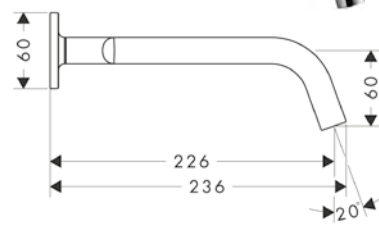

226

Udržitelnost

Techniky

Přehled dalších variant

Vzdálenost výtoku (mm)	Povrch	Obj.č.	EUR
166	chrom	34313000	553,70
	AXOR FinishPlus*	34313XXX	XXX
226	chrom	34315000	627,70
	AXOR FinishPlus*	34315XXX	XXX

! k instalaci nutné:

	Obj.č.	EUR
Základní těleso	10303180	279,40

volitelné doplňky:

	Obj.č.	EUR
AXOR Starck Prodloužení 25 mm, sada pro základní těleso 3-otvorové umyvadlové baterie pro nástěnnou montáž	96259000	65,90
Těsnící manžeta	96383000	37,70

Páková bidetová baterie s odtokovou soupravou s táhlem

Vlastnosti

/ obsahuje: páková bidetová baterie, odtoková souprava
/ vzdálenost výtoku: 116 mm
/ perlátor s kulovým čepem
/ typ proudu: normální proud

/ maximální průtokové množství při 3 barech: 7,2 l/min
/ keramická kartuše
/ nastavitelné omezení teploty
/ vhodné pro průtokový ohřívač

/ odtoková souprava s táhlem G 1
/ způsob montáže: Přípojky G 3/8
/ Rozměr přívodů: DN 15