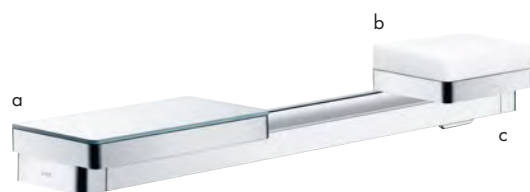

4

Velké odkládací plochy: polička (300 mm) a dávkovač tekutého mýdla na liště. Nutné tři sady adaptérů.

Potřebné výrobky:

- a. # 42838000 Odkládací plocha AXOR Universal Softsquare 300 mm
- + 2x # 42870000 Sada adaptérů
- b. # 42819000 Dávkovač tekutého mýdla AXOR Universal Softsquare + 1x # 42870000 Sada adaptérů
- c. Lišta

5