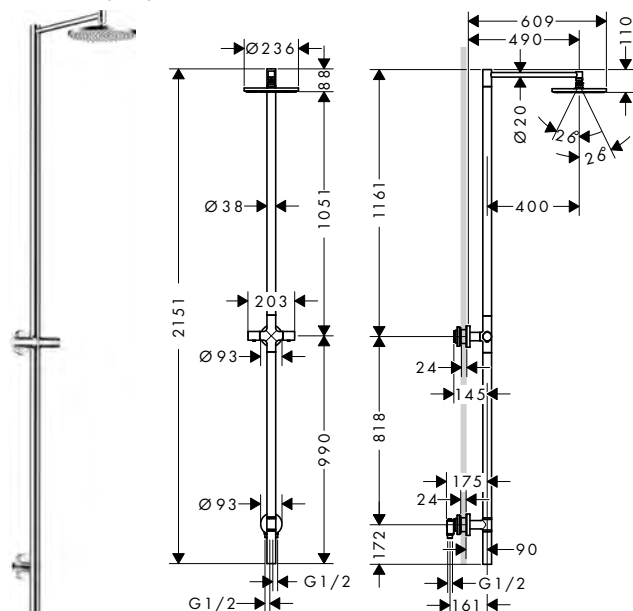

bez ruční sprchy

Techniky

Druhy proudů

Přehled dalších variant

Velikost sprchové hlavice	Druhy proudů horní sprchy	Ruční sprcha	Druhy proudů ruční sprchy	Max. průtokové množství - 3 bar (l/min)	Minimální tlak průtoku (bar)	Povrch	Obj.č.	EUR
240	PowderRain	2jet	Rain, Mono	13,2	1	- kartáčovaný černý chrom - matná černá - vzhled nerez	12670340	4.423,20
240	PowderRain	bez ruční sprchy		12,2	1	- kartáčovaný černý chrom - matná černá - vzhled nerez	12671340	4.026,80
							12670670	4.128,30
							12670800	4.423,20
							12671670	3.758,30
							12671800	4.026,80

obsah balení:

		Obsaženo v	Obj.č.
	Tyčová ruční sprcha 2jet	12670XXX 12671XXX	28532XXX
	sprchová hadice s kovovým efektem 1,25 m s válcovými matkami	12670XXX 12671XXX	28282XXX

volitelné doplňky:

		Obj.č.	EUR
	Prodlužovací sada 80 mm	13608000	185,10
	Krytka vodní přípojky	12675000	231,30