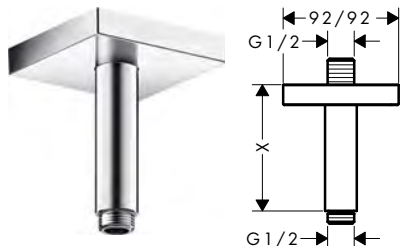

Přívody od stropu

Vlastnosti všech variant

/ instalace na stěnu

/ materiál: mosaz

/ způsob montáže: G 1/2

čtverec

Přehled dalších variant

Délka (mm)	Tvar	Povrch	Obj.č.	EUR
300	kulaté	chrom	26433000	271,30
		kartáčovaný bronz	26433140	407,00
		kartáčovaný černý chrom	26433340	407,00
		matná černá	26433670	379,80
		kartáčovaný nikl	26433820	407,00
		leštěný vzhled zlata	26433990	407,00
		AXOR FinishPlus*	26433XXX	XXX
100	kulaté	chrom	26432000	203,60
		kartáčovaný bronz	26432140	305,40
		kartáčovaný černý chrom	26432340	305,40
		matná černá	26432670	285,10
		kartáčovaný nikl	26432820	305,40
		leštěný vzhled zlata	26432990	305,40
		AXOR FinishPlus*	26432XXX	XXX
300	čtvercové	chrom	26438000	264,20
		kartáčovaný černý chrom	26438340	396,30
		matná černá	26438670	369,80
		AXOR FinishPlus*	26438XXX	XXX
100	čtvercové	chrom	26437000	198,30
		kartáčovaný černý chrom	26437340	297,40
		matná černá	26437670	277,60
		AXOR FinishPlus*	26437XXX	XXX
300	softsquare	chrom	26966000	264,20
		kartáčovaný černý chrom	26966340	396,30
		matná černá	26966670	369,80
		AXOR FinishPlus*	26966XXX	XXX
100	softsquare	chrom	26965000	198,30
		kartáčovaný černý chrom	26965340	297,40
		matná černá	26965670	277,60
		AXOR FinishPlus*	26965XXX	XXX

Míry na rozměrových náčrtech jsou v mm.

Technická specifikace výrobků a měrné jednotky mohou být změněny.