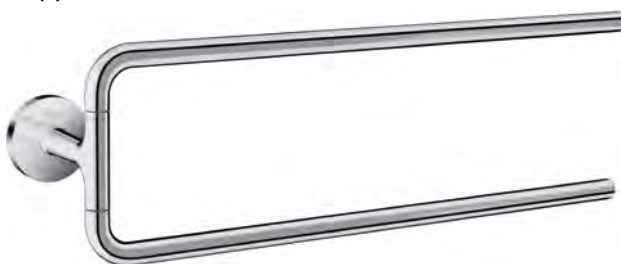

dvojitý

Přehled dalších variant

Počet držáků	Otáčení	Povrch	Obj.č.	EUR
1 držák	-	chrom	42826000	118,90
		matná černá	42826670	166,30
		matná bílá	42826700	166,30
		AXOR FinishPlus*	42826XXX	XXX
2 držáky	■	chrom	42822000	225,70
		matná černá	42822670	316,00
		matná bílá	42822700	316,00
		AXOR FinishPlus*	42822XXX	XXX

AXOR Universal Circular kruh na ručník

Vlastnosti

/ pro zavěšení na stěnu
/ materiál: kov
/ materiál držáku: kov

/ otočný
/ s upevňovacím materiálem
/ skryté upevnění

/ rozteč otvorů: 35 mm
/ průměr vrtaného otvoru: 6 mm