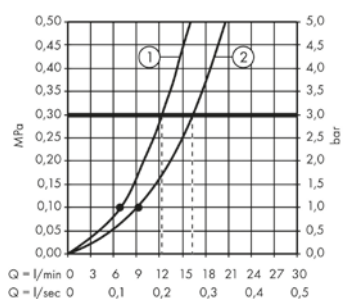

Jednotka s držákem 120/120,
s tyčovou ruční sprchou 2jet
a sprchovou hadicí
12626330

- ① Rain
- ② Mono