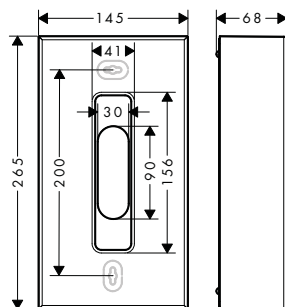

Povrch	Obj.č.	EUR
chrom	42873000	95,00
matná černá	42873670	133,00
matná bílá	42873700	133,00
AXOR FinishPlus*	42873XXX	XXX

AXOR Universal Circular odpadkový koš

Vlastnosti

/ samostatně stojící
/ materiál: kov

/ materiál vložky: plast
/ kapacita: 5 l

/ s vyjímatelnou vložkou