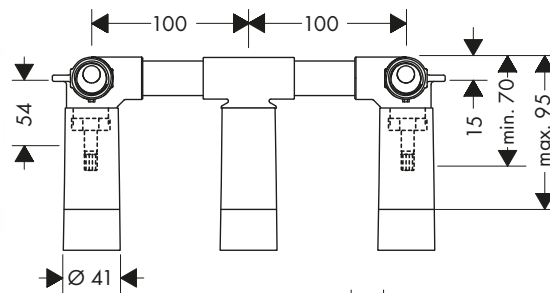

Certifikáty/prohlášení

Obj.č.	EUR
10303180	279,40

volitelné doplňky:

Těsnící manžeta

Obj.č.	EUR
96383000	37,70

Prodloužení 25 mm, sada pro základní těleso 3-otvorové umyvadlové baterie pro nástěnnou montáž