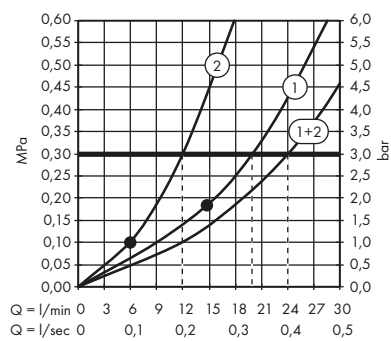

1. Horní sprcha
2. Ruční sprcha

1. Horní sprcha
2. Ruční sprcha