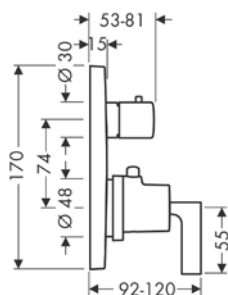

Termostaty s podomítkovou instalací s uzavíracím ventilem

Přehled dalších variant

Verze rukojeti	Povrch	Obj.č.	EUR
páka	chrom	39700000	964,20
	kartáčovaný černý chrom	39700340	1.446,30
	AXOR FinishPlus*	39700XXX	XXX
kříž	chrom	39705000	964,20
	kartáčovaný černý chrom	39705340	1.446,30
	AXOR FinishPlus*	39705XXX	XXX

k instalaci nutné:		Obj.č.	EUR
	AXOR iBox universal Základní těleso	01700180	163,20

volitelné doplňky:	Povrch	Obj.č.	EUR
	chrom	14970000	81,30
	AXOR FinishPlus*	14970XXX	XXX
		13587000	59,90
		93171000	42,50

Termostaty s podomítkovou instalací s uzavíracím a přepínacím ventilem

Vlastnosti všech variant

/ 2 funkce

/ termostatická kartuše

/ maximální průtokové množství při 3 barech:
29 l/min

/ průtokové množství horního vývodu: 25 l/min

/ průtok dolním výstupem: 29 l/min

/ minimální provozní tlak: 1 bar

/ maximální provozní tlak: 10 barů

/ Bezpečnostní pojistka při 40 °C

/ nastavitelné omezení teploty

/ s odhlučněním

/ způsob montáže: základní těleso

páková rukojeť