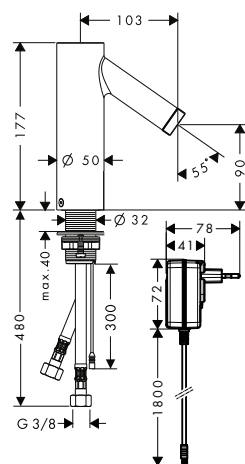

Přehled dalších variant

Elektrické napájení	Nastavení teploty	Povrch	Obj.č.	EUR
provoz na baterie	přednastavitelné	chrom	10106000	921,10
		kartáčovaný černý chrom	10106340	1.381,60
		AXOR FinishPlus*	10106XXX	XXX
provoz na baterie	nastavitelné	chrom	10101000	1.013,30
		kartáčovaný černý chrom	10101340	1.519,90
		AXOR FinishPlus*	10101XXX	XXX
připojení na síť	přednastavitelné	chrom	10145000	1.013,30
		kartáčovaný černý chrom	10145340	1.519,90
		AXOR FinishPlus*	10145XXX	XXX
připojení na síť	nastavitelné	chrom	10140000	1.114,60
		kartáčovaný černý chrom	10140340	1.671,90
		AXOR FinishPlus*	10140XXX	XXX

i 10140XXX Tento produkt je ve zvláštní povrchové úpravě k dispozici jen prostřednictvím poptávky na AXOR Signature.