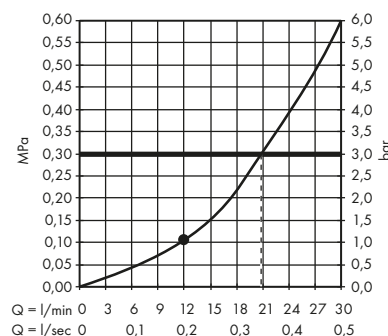

· Horní sprcha 460/300 1jet s přívodem od stropu
35277000