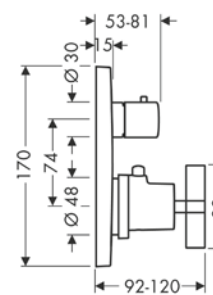

kříž

Přehled dalších variant

Verze rukojeti	Povrch	Obj.č.	EUR
páka	chrom	39720000	1.105,00
	kartáčovaný černý chrom	39720340	1.657,50
	AXOR FinishPlus*	39720XXX	XXX
kříž	chrom	39725000	1.105,00
	kartáčovaný černý chrom	39725340	1.657,50
	AXOR FinishPlus*	39725XXX	XXX

k instalaci nutné:		Obj.č.	EUR
	AXOR iBox universal Základní těleso	01700180	163,20

Další informace o tomto produktu naleznete na další stránce.