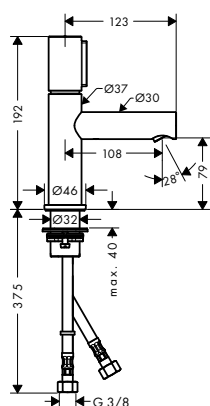

Pákové umyvadlové baterie s rukojetí Zero

Přehled dalších variant

ComfortZone	Vzdálenost výtoku (mm)	Výška výtoku baterie (mm)	Odtoková souprava	Pro umyvadlové mísy	Povrch	Obj.č.	EUR
200	198	199	neuzavíratelná	■	● chrom	45003000	508,80
					● kartáčovaný černý chrom	45003340	763,20
					● kartáčovaný nikl	45003820	763,20
					● AXOR FinishPlus*	45003XXX	XXX
260	198	259	neuzavíratelná	■	● chrom	45004000	603,80
					● kartáčovaný černý chrom	45004340	905,60
					● kartáčovaný nikl	45004820	905,60
					● AXOR FinishPlus*	45004XXX	XXX

Umyvadlové baterie Select

Vlastnosti všech variant

/ obsahuje: umyvadlová baterie, odtoková souprava
/ varianta rukojeti: válcovitá rukojeť
/ typ proudu: laminární proud

/ maximální průtokové množství při 3 barech: 5 l/min
/ kartuše Select s regulací teploty
/ nastavitelné omezení teploty
/ vhodné pro průtokové ohřívače vody

/ způsob montáže: Přípojky G 3/8
/ Rozměr přívodů: DN15
/ EU taxonomie: max. 6 l/min - podstatný přínos pro životní prostředí (SC)

80