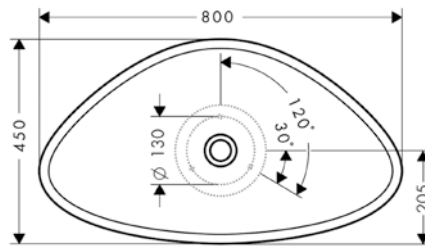

Umyvadlová mísa 800/450

Vlastnosti

/ materiál: minerální odlitek s povrchem gelcoat
/ míra lesku: lesklá
/ bez otvoru pro baterii

/ bez přepadu
/ bez poličky
/ bez odtokové soupravy

/ jen ve spojení s umyvadlovými bateriemi bez táhla
/ způsob instalace: vestavba na desku

Povrch	Obj.č.	EUR
○ bílá	42300000	1.301,50

volitelné doplňky:

Odtoková souprava s neuzavíratelným odtokovým ventilem pro umyvadla

Povrch	Obj.č.	EUR
● chrom	51301000	53,20
● AXOR FinishPlus*	51301XXX	XXX