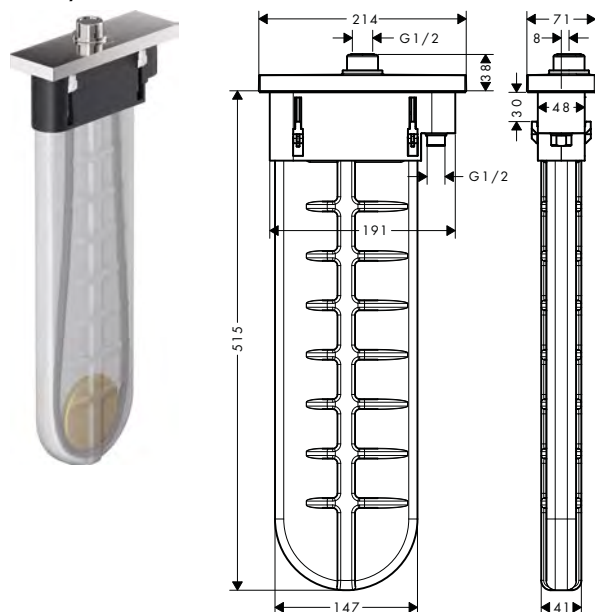

Vrchní sady sBox

Vlastnosti všech variant

/ obsahuje: box na hadici, sprchová hadice, rozeta
/ vhodné pro instalace na okraj vany nebo na
vanový sokl
/ 1 spotřebič
/ sBox pro tiché, plynulé a chráněné vedení hadice

/ Rozměr přívodů: DN15
/ není nutný žádný další otvor pro údržbu
/ šířka okraje vany nejméně 80 mm
/ rozsah upínání: 0 – 30 mm
/ maximální délka vytažení ruční sprchy 1,45 m

/ v případě servisu lze vnitřní vedení vytáhnout
/ s vestavěnou bezpečnostní kombinací EN 1717
/ maximální průtokové množství při 3 barech:
9,5 l/min

hranatý