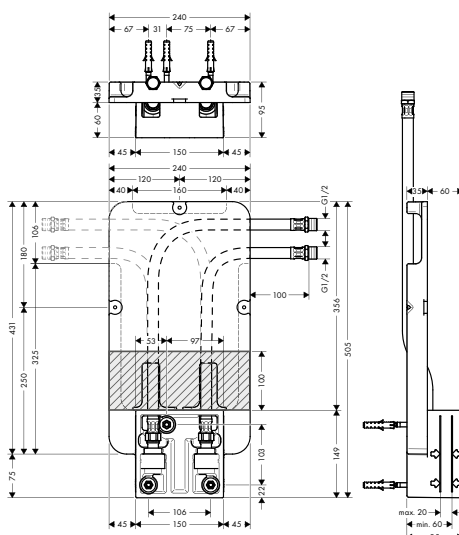

Obj.č.	EUR
35363180	131,00