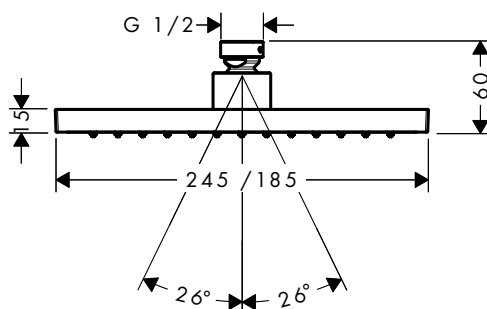

Udržitelnost

Techniky

Druhy proudů

Přehled dalších variant

Rozměr	Počet druhů proudů	Druhy proudů	Max. průtokové množství - 3 bar (l/min)	Minimální tlak průtoku (bar)	Povrch	Obj.č.	EUR
245/185	1	Rain	7,4	0,8	chrom	35374000	555,10
					kartáčovaný černý chrom	35374340	832,70
					matná černá	35374670	777,10
					AXOR FinishPlus*	35374XXX	XXX