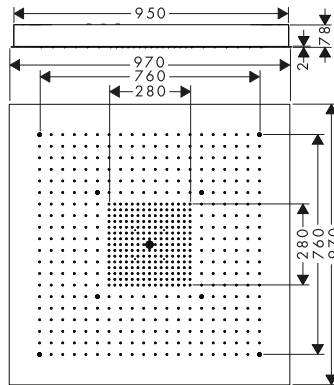

ShowerHeaven 3jet bez osvětlení

Vlastnosti všech variant

/ typ proudu: RainAir, Rain, Mono
/ rám: kartáčovaná nerezová ocel
/ materiál disku vodních proudů: kov
/ povrch disku vodních paprsků: leštěná nerezová ocel
/ minimální průtokový tlak: 2,5 baru

/ ovládání třech zón vodních proudů musí být řízeno prostřednictvím 3 ventilů nebo přepínacím ventilem se 3 výtoky, proudy mohou být spuštěny jednotlivě nebo všechny souběžně
/ zóny vodních paprsků: Bodyzone - vnější oblast stropní sprchy, Rainzone - vnitřní oblast stropní sprchy s funkcí AirPower, laminární proud s $\varnothing$ 17 mm

/ montáž: strop
/ Rozměr přívodů: DN20
/ nevhodné pro průtokové ohřivače vody
/ TÜV certifikát

970/970