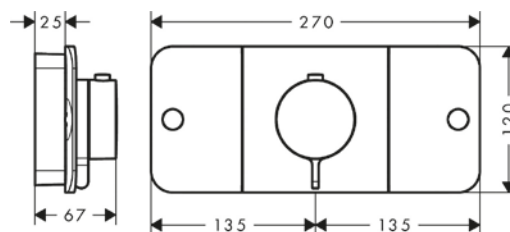

Modul termostatu s podomítkovou instalací
pro 2 spotřebiče