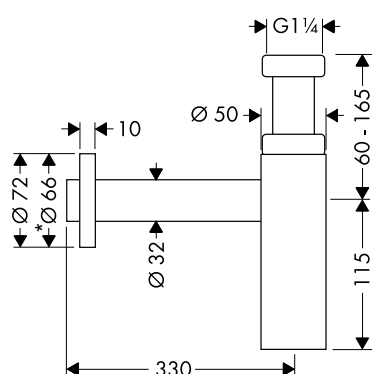

Povrch	Obj.č.	EUR
chrom	51305000	108,30
kartáčovaný bronz	51305140	162,50
kartáčovaný černý chrom	51305340	162,50
matná černá	51305670	151,60
matná bílá	51305700	151,60
leštěný vzhled zlata	51305990	162,50
AXOR FinishPlus*	51305XXX	XXX