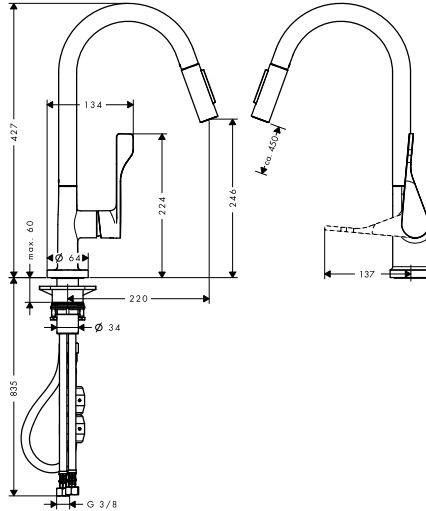

/ Magnetický sprchový držák MagFit
/ rychlá připojovací hadice
/ Rozměr přívodů: DN15
/ keramická kartuše
/ způsob montáže: Přípojky G 3/8
/ nastavitelné omezení teploty

/ integrovaný zpětný ventil
/ vhodné pro průtokové ohřívače vody
/ délka prodloužení do 50 cm