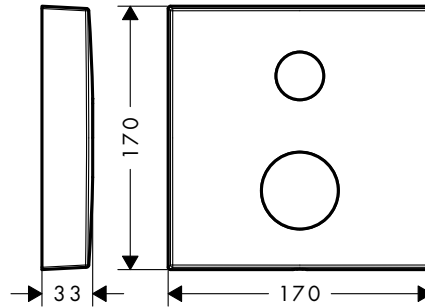

Prodlužovací rozeta hranatá, dva otvory, šipka

Vlastnosti

/ pro situace s omezenou hloubkou pro podomítkovou instalaci

/ průměr: 170 mm
/ rozměr: o 18 mm vyšší než sériová rozeta

/ délka prodloužení: 33 mm