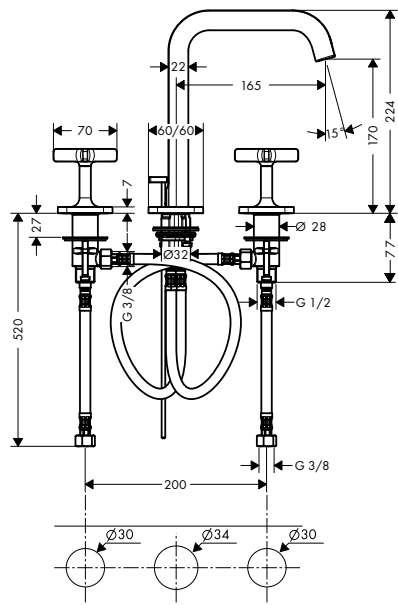

Udržitelnost

Techniky

Povrch	Obj.č.	EUR
chrom	36108000	757,10
kartáčovaný bronz	36108140	1.135,60
kartáčovaný černý chrom	36108340	1.135,60
matná černá	36108670	1.060,00
AXOR FinishPlus*	36108XXX	XXX