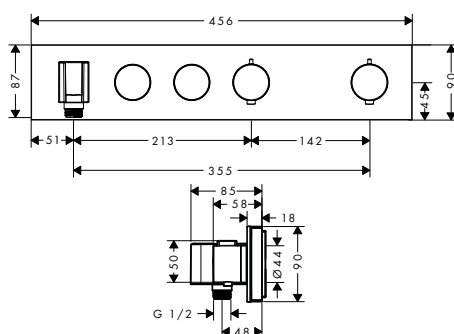

2 spotřebiče