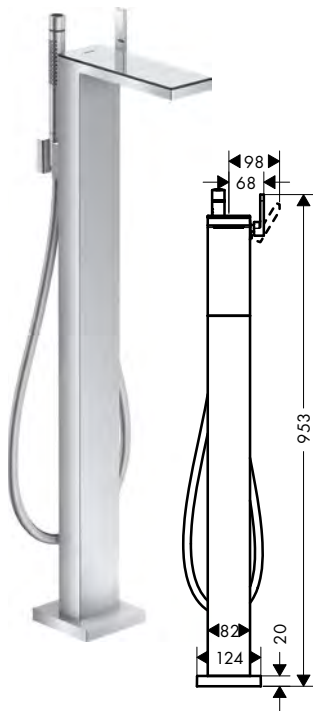

Pákové vanové baterie volně stojící na podlaze

Vlastnosti všech variant

/ výtok: 196 mm

/ druh proudu baterie: normální proud

/ ruční sprcha s proudem: Rain, Mono

/ maximální průtokové množství při 3 barech:

20 l/min

/ průtokové množství pro vanový výtok při

3 barech: 20 l/min

/ průtokové množství ruční sprchy při 3 barech:

13 l/min

/ keramická kartuše M35 S

/ nastavitelné omezení teploty

/ přepínač s automatickým resetováním

/ zpětný ventil

/ Rozměr přívodů: DN15

/ způsob montáže: základní těleso

/ stojánková montáž

/ minimální provozní tlak: 1 bar

/ maximální provozní tlak: 10 barů

s destičkou