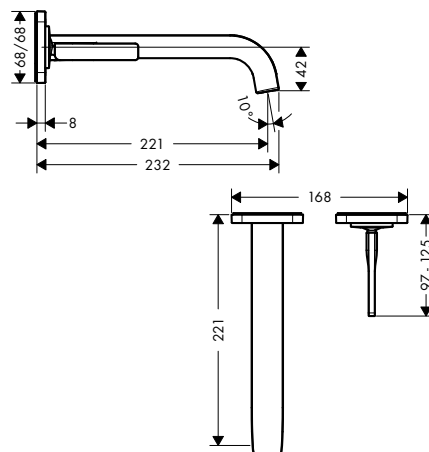

s rozetami

Udržitelnost

Certifikáty/prohlášení

Přehled dalších variant

Vzdálenost výtoku (mm)	Provedení	Povrch	Obj.č.	EUR
221	deska	chrom	36114000	780,70
		kartáčovaný bronz	36114140	1.171,10
		kartáčovaný černý chrom	36114340	1.171,10
		AXOR FinishPlus*	36114XXX	XXX
		chrom	36106000	661,50
221	rozety	kartáčovaný bronz	36106140	992,20
		kartáčovaný černý chrom	36106340	992,20
		matná černá	36106670	926,10
		AXOR FinishPlus*	36106XXX	XXX

A k instalaci nutné:

Základní těleso

Obj.č. 13623180
EUR 258,00

volitelné doplňky:

Prodloužení 25 mm, sada pro pákovou umyvadlovou baterii s instalací na stěnu

Obj.č. 13586000
EUR 134,10