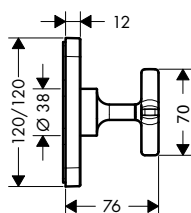

Uzavírací ventil 120/120 s podomítkovou instalací

⚠ k instalaci nutné (vyberte položku):		Obj.č.	EUR
	Základní těleso 130 l/min pro uzavírací ventil s podomítkovou instalací, vřetenem	16970180	114,60
	Základní těleso 40 l/min pro podomítkovou instalaci uzavíracího ventilu, keramika	16974180	109,70
	AXOR ShowerSolutions Základní těleso pro uzavírací ventil 120/120 s podomítkovou instalací	10971180	184,40
	Základní těleso 52 l/min pro uzavírací ventil s podomítkovou instalací, vřetenem	16973180	105,50
volitelné doplňky:		Obj.č.	EUR
	Prodloužení 25 mm	92990000	57,80

Uzavírací a přepínací ventil Trio/Quattro 120/120 s podomítkovou instalací

Vlastnosti

/ 3 spotřebiče: při instalaci s přímým propojením (odstup 10 mm) s položkami #36702000 a #36771000 použijte, vrchní sadu modulu termostatu pro 3 spotřebiče se 3 samostatnými rozetami #36704000 a základním tělesem #36708180

/ 3 spotřebiče: při volné instalaci (odskok větší než 10 mm) se doporučuje použití základního tělesa #15930180
/ 2 spotřebiče: při přímé instalaci (10 mm odskok) je nutné použít zákl. těleso # 36770180

/ 2 spotřebiče: u prostorové instalace (odskok větší než 10 mm) je nutné použít zákl. těleso # 15981180
/ 3 spotřebiče
/ současně využití 2 spotřebičů
/ Rozměr přívodů: DN15

Certifikáty/prohlášení

Povrch	Obj.č.	EUR
chrom	36772000	207,50
kartáčovaný bronz	36772140	311,30
kartáčovaný černý chrom	36772340	311,30
matná černá	36772670	290,50
AXOR FinishPlus*	36772XXX	XXX

⚠ k instalaci nutné (vyberte položku):		Obj.č.	EUR
	AXOR Citterio E Základní těleso pro uzavírací a přepínací ventil Trio 120/120 s podomítkovou instalací	36770180	328,00
	Základní těleso pro Trio, uzavírací a přepínací ventil s podomítkovou instalací	16982180	208,30
	Základní těleso pro Quattro, čtyřcestný přepínač s podomítkovou instalací	16930180	328,20
volitelné doplňky:		Obj.č.	EUR
	Prodloužení 25 mm	92990000	57,80

Další informace o tomto produktu naleznete na další stránce.