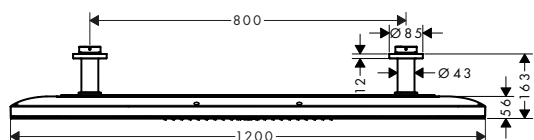

ShowerHeaven 1200/300 4jet bez osvětlení

Vlastnosti

/ velikost sprchové hlavice: 1200 x 300 mm
/ typ proudu: PowderRain, Rain, Mono
/ materiál disku vodních proudů: kov
/ kovový přívod od stropu
/ délka přívodu od stropu: 100 mm
/ maximální průtokové množství při 3 barech: 30 l/min
/ průtok proudu PowderRain venkovní (při 0,3 MPa): 11 l/min

/ průtok proudu PowderRain vnitřní (při 0,3 MPa): 12 l/min
/ průtokové množství proudu Rain (při 3 barech): 16 l/min
/ průtok při proudu Mono (při 0,3 MPa): 14 l/min
/ minimální průtokový tlak: 3 bary
/ sprchové proudy mohou být spuštěny jednotlivě nebo všechny souběžně
/ horní sprcha demontovatelná pro čištění

/ pro čištění je možno ručně otevřít vyklápěcí sprchy
/ montáž: strop, vyklápěcí sprchy se dají přednastavit podle tělesné výšky
/ Rozměr přívodů: DN15
/ způsob montáže: základní těleso
/ nevhodné pro průtokové ohřívače vody
/ TÜV certifikát
/ není součástí dodávky: základní těleso

Techniky

Druhy proudů

Certifikáty/prohlášení

Povrch	Obj.č.	EUR
chrom	10637000	10.680,90
AXOR FinishPlus*	10637XXX	XXX

⚠ k instalaci nutné:

Základní těleso pro ShowerHeaven 1200/300 4jet

Obj.č.	EUR
10922180	785,70

volitelné doplňky:

Prodloužení 230 mm pro přívod od stropu k ShowerHeaven 1200/300 4jet

Povrch	Obj.č.	EUR
chrom	13603000	1.267,70
AXOR FinishPlus*	13603XXX	1.901,60
chrom	18358000	2.905,20
AXOR FinishPlus*	18358XXX	4.357,80

Modul termostatu Select 670/90 s podomítkovou instalací, pro 5 spotřebičů