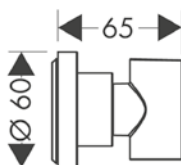

volitelné doplňky:

AXOR ShowerSolutions Základní těleso pro sprchový modul 120/120
s podomítkovou instalací

Obj.č.	EUR
28486180	168,40

Sprchový držák

Vlastnosti

/ pevná poloha

/ pro s kuželovými maticemi

/ materiál: kov