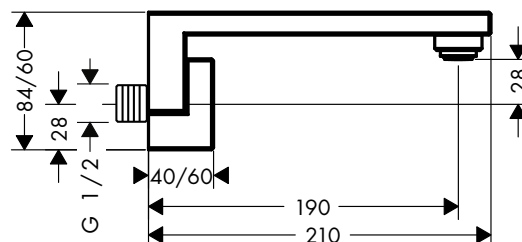

Vanové výtoky

Vlastnosti všech variant

 / výtok: 190 mm
 / pro zavěšení na stěnu

 / maximální průtokové množství při 3 barech:
 23 l/min

 / Rozměr přívodů: G $\frac{1}{2}$
 / typ proudu: normální proud

diamantový brus