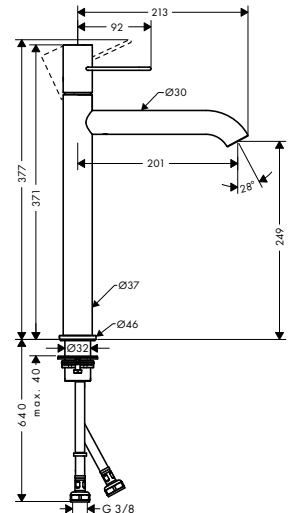

Pákové umyvadlové baterie s třmenovou rukojetí

Vlastnosti všech variant

/ obsahuje: páková umyvadlová baterie, odtoková souprava
/ typ proudu: normální proud
/ maximální průtokové množství při 3 barech: 5 l/min

/ keramická kartuše
/ nastavitelné omezení teploty
/ vhodné pro průtokové ohřívače vody
/ způsob montáže: Přípojky G 3/8
/ Rozměr přívodů: DN15

/ EU taxonomie: max. 6 l/min - podstatný přínos pro životní prostředí (SC)

70

100

190

250

Udržitelnost

Techniky

Certifikáty/prohlášení

Přehled dalších variant

ComfortZone	Vzdálenost výtoku (mm)	Výška výtoku baterie (mm)	Odtoková souprava	Pro umyvadlové mísy	Povrch	Obj.č.	EUR
70	111	72	neuzavíratelná	-	chrom	38021000	373,20
					kartáčovaný černý chrom	38021340	559,90
					kartáčovaný nikl	38021820	559,90
					AXOR FinishPlus*	38021XXX	XXX
100	127	98	táhlo	-	chrom	38023000	386,70
					kartáčovaný černý chrom	38023340	580,00
					kartáčovaný nikl	38023820	580,00
					AXOR FinishPlus*	38023XXX	580,10
100	127	98	neuzavíratelná	-	chrom	38026000	XXX
					kartáčovaný černý chrom	38026340	580,00
					kartáčovaný nikl	38026820	580,00
					AXOR FinishPlus*	38026XXX	XXX