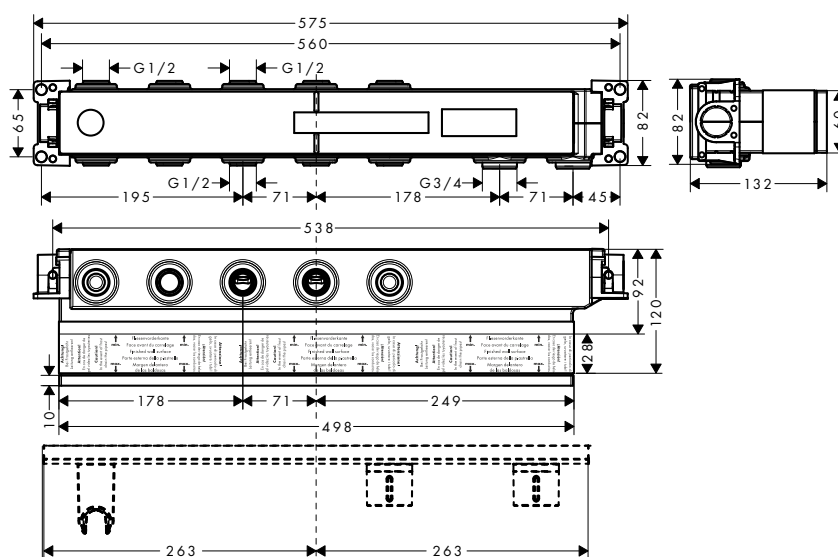

/ maximální montážní hloubka: 120 mm

Certifikáty/prohlášení

Obj.č.	EUR
18311180	1.131,80

Základní těleso pro termostatický modul Select pro 4 spotřebiče

Vlastnosti

/ 4 spotřebiče
/ spojovací závit Rp 3/4
/ Rozměr přívodů: DN15/DN20