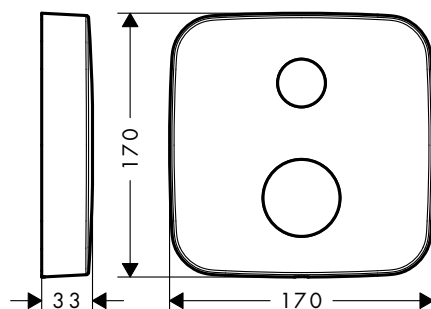

Prodlužovací rozeta softsquare, dva otvory, 0-1-2

Vlastnosti

/ pro situace s omezenou hloubkou pro podomítkovou instalaci

/ průměr: 170 mm
/ rozměr: o 18 mm vyšší než sériová rozeta

/ délka prodloužení: 33 mm

Povrch	Obj.č.	EUR
chrom	14973000	81,30
AXOR FinishPlus*	14973XXX	XXX

Prodlužovací rozeta softsquare, dva otvory, šipka

Vlastnosti

/ pro situace s omezenou hloubkou pro podomítkovou instalaci

/ průměr: 170 mm
/ rozměr: o 18 mm vyšší než sériová rozeta

/ délka prodloužení: 33 mm