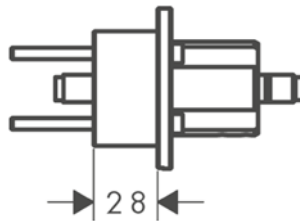

Prodloužení 28 mm, sada pro umyvadlovou baterii s instalací na stěnu

Vlastnosti

/ prodloužení pro základní těleso

Obj.č.	EUR
12918000	128,70

Základní těleso

Vlastnosti

/ vhodné pro všechny 3-otvorové umyvadlové baterie pro nástěnnou montáž

/ Rozměr přívodů: DN15/DN20
/ připojení shora nebo zdola

/ minimální montážní hloubka: 70 mm
/ maximální montážní hloubka: 95 mm