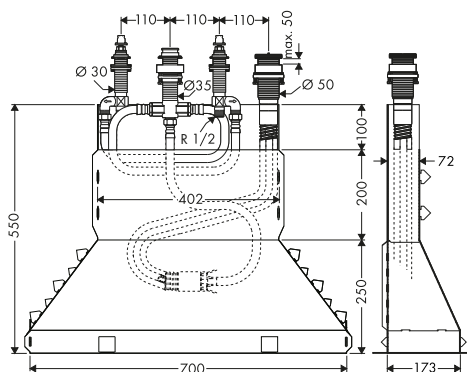

Základní těleso pro 4-otvorovou baterii na okraj vany

Vlastnosti

/ maximální délka vytažení ruční sprchy: 110 cm
/ Rozměr přívodů: DN15