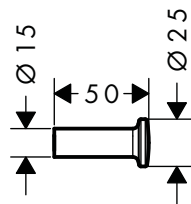

AXOR Universal Circular Háčky na ručníky

Vlastnosti všech variant

/ pro zavěšení na stěnu
/ materiál: kov

/ s upevňovacím materiálem
/ skryté upevnění

/ průměr vrtaného otvoru: 6 mm

jednoduchý