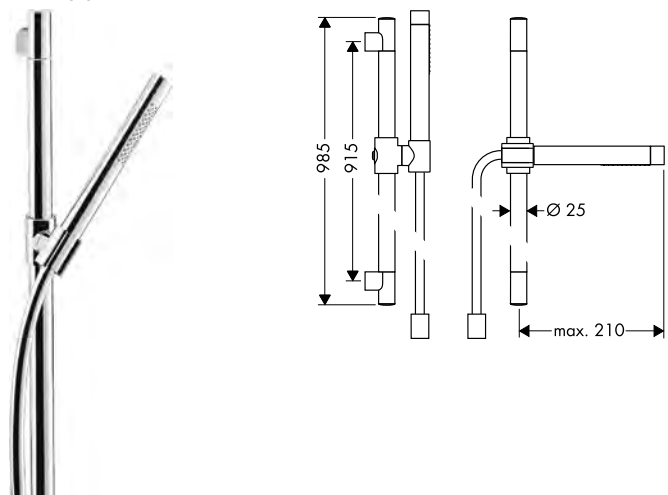

Tyčové ruční sprchy 2jet, 1jet

Přehled dalších variant

Velikost (mm)	Počet druhů proudů	Druhy proudů	Max. průtokové množství - 3 bar (l/min)	Minimální tlak průtoku (bar)	Povrch	Obj.č.	EUR
68/24	1	Rain	8	1	chrom	10531000	132,40
					kartáčovaný bronz	10531140	198,60
					kartáčovaný černý chrom	10531340	198,60
					leštěný vzhled zlata	10531990	198,60
					AXOR FinishPlus*	10531XXX	XXX

Sprchové sady 2jet, 1jet

Vlastnosti všech variant

/ obsahuje: tyčová ruční sprcha, sprchová tyč, sprchová hadice, jezdec
/ velikost sprchové hlavice: 70 mm
/ minimální průtokový tlak: 1 bar

/ upevnění na stěnu: upevnění šroubem
/ držáky na stěnu z plastu
/ profilová trubka: kulaté
/ průměr sprchové tyče: 25 mm

/ rozteč otvorů 915 mm
/ sprchová hadice s válcovými maticemi na obou koncích
/ otočná koncovka zabraňuje zamotání hadice

2 druhy proudů