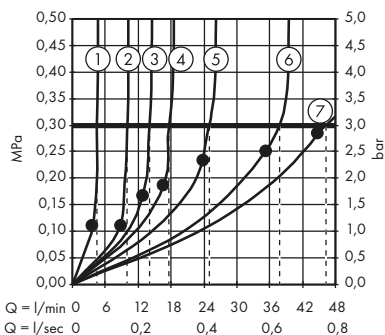

Sprchový modul 120/120 s podomítkovou instalací, verze softsquare

36822000, 36822140, 36822340

1. 1 x boční sprcha
2. 2 x boční sprcha
3. 3 x boční sprcha
4. 4 x boční sprcha
5. 6 x boční sprcha
6. 9 x boční sprcha
7. 12 x boční sprcha