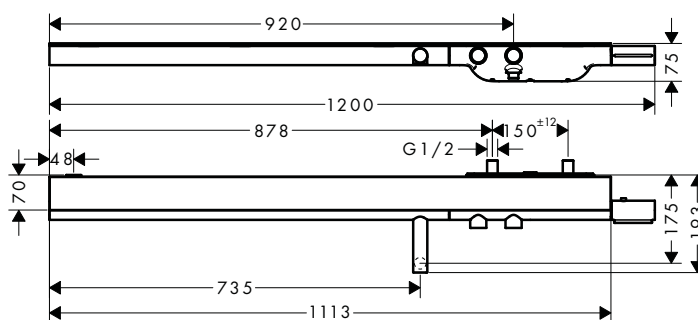

Vanové termostaty pro instalaci na stěnu

Vlastnosti všech variant

- / 2 funkce
- / současné využití 2 spotřebičů
- / Tlačítko Select pro ovládání funkce zap/vyp pro 2 spotřebiče
- / ventil Select Start/Stop pro ovládání spotřebičů, termostatická kartuše
- / maximální průtokové množství při 3 barech: 21 l/min
- / průtokové množství pro vanový výtok při 3 barech: 21 l/min
- / průtokové množství ruční sprchy při 3 barech: 13 l/min
- / Bezpečnostní pojistka při 40 °C
- / nastavitelné omezení teploty
- / zpětný ventil
- / s vestavěnou bezpečnostní kombinací EN 1717
- / s odhlučněním
- / materiál madla: kov
- / polička vyrobená z bezpečnostního skla
- / povrch poličky: zrcadlové sklo
- / způsob montáže: G 1/2
- / vzdálenost středu: 150 mm ± 12 mm
- / filtr nečistot je součástí balení
- / termostat je dodáván s tlačítky ruční sprchy a vany

800

1200

Techniky

Certifikáty/prohlášení

Přehled dalších variant

Délka (mm)	Povrch	Obj.č.	EUR
800	chrom	45420000	2.065,10
	AXOR FinishPlus*	45420XXX	XXX
1200	chrom	45421000	2.492,20
	AXOR FinishPlus*	45421XXX	XXX

volitelné doplňky:

	Povrch	Obj.č.	EUR
Sprchová hadice 1,25 m s regulací průtoku	chrom	28127000	70,60
	AXOR FinishPlus*	28127XXX	XXX
Sprchová hadice 1,60 m s regulací průtoku	chrom	28128000	73,30
	AXOR FinishPlus*	28128XXX	XXX