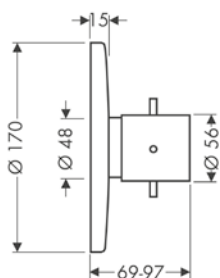

Pákové sprchové baterie pod omítku

Přehled dalších variant

Verze rukojeti	Povrch	Obj.č.	EUR
kolík	chrom	10616000	327,70
	kartáčovaný černý chrom	10616340	491,50
	AXOR FinishPlus*	10616XXX	XXX
páka	chrom	10614000	327,70
	kartáčovaný černý chrom	10614340	491,50
	matná černá	10614670	458,60
	AXOR FinishPlus*	10614XXX	XXX

! k instalaci nutné:		Obj.č.	EUR
	AXOR iBox universal Základní těleso	01700180	163,20

volitelné doplňky:	Povrch	Obj.č.	EUR
		13587000	59,90
	chrom	14960000	66,40
	AXOR FinishPlus*	14960XXX	XXX
		93171000	42,50

Termostat HighFlow s podomítkovou instalací

Vlastnosti

- / termostatická kartuše
- / maximální průtokové množství při 3 barech: 59 l/min
- / průtokové množství horního vývodu: 42 l/min
- / průtok dolním výstupem: 42 l/min
- / minimální provozní tlak: 1 bar
- / maximální provozní tlak: 10 barů
- / Bezpečnostní pojistka při 40 °C
- / nastavitelné omezení teploty
- / zpětný ventil
- / s odhlučněním
- / způsob montáže: základní těleso

Povrch	Obj.č.	EUR
chrom	10715000	840,10
kartáčovaný černý chrom	10715340	1.260,20
AXOR FinishPlus*	10715XXX	XXX

! k instalaci nutné:		Obj.č.	EUR
	AXOR iBox universal Základní těleso	01700180	163,20

volitelné doplňky:	Povrch	Obj.č.	EUR
	chrom	14960000	66,40
	AXOR FinishPlus*	14960XXX	XXX
		13587000	59,90
		93171000	42,50