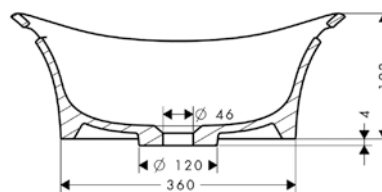

Povrch	Obj.č.	EUR
○ bílá	11301000	1.553,10

volitelné doplňky:

Odtoková souprava s neuzavíratelným odtokovým ventilem pro umyvadla

Povrch	Obj.č.	EUR
● chrom	51301000	53,20
● AXOR FinishPlus*	51301XXX	XXX