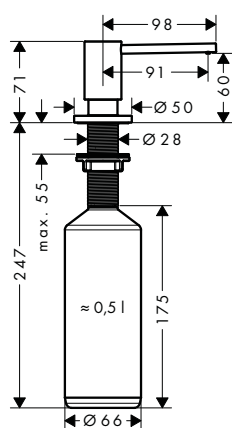

Povrch	Obj.č.	EUR
● chrom	42818000	87,00
● leštěný černý chrom	42818330	130,60
● kartáčovaný černý chrom	42818340	130,60
● matná černá	42818670	122,00
● vzhled nerez	42818800	113,70