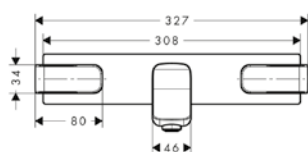

3-otvorové nástěnné umyvadlové baterie

Vlastnosti všech variant

/ obsahuje: 3-otvorová umyvadlová podomítková baterie, montáž na stěnu, odtoková souprava
/ varianta rukojeti: třmenová rukojeť
/ typ proudu: normální proud

/ maximální průtokové množství při 3 barech: 5 l/min
/ s keramickými ventily pro teplou a studenou vodu 90°
/ vhodné pro průtokové ohřívače vody

/ neuzavíratelná odtoková souprava
/ způsob montáže: základní těleso
/ Rozměr přívodů: DN15
/ EU taxonomie: max. 6 l/min - podstatný přínos pro životní prostředí (SC)

168