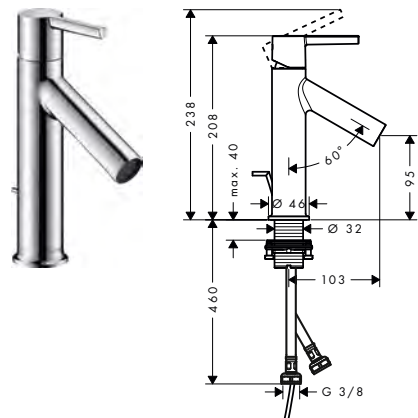

Pákové umyvadlové baterie

Vlastnosti všech variant

/ obsahuje: páková umyvadlová baterie, odtoková souprava
/ varianta rukojeti: páková rukojeť
/ typ proudu: normální proud

/ keramická kartuše
/ nastavitelné omezení teploty
/ vhodné pro průtokové ohřívače vody
/ způsob montáže: Přípojky G 3/8

/ Rozměr přívodů: DN15
/ EU taxonomie: max. 6 l/min - podstatný přínos pro životní prostředí (SC)

100