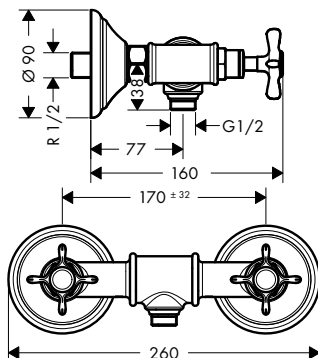

Sprchová baterie se dvěma ovládacími prvky s instalací na stěnu, s rukojeřmi ve tvaru kříže

Vlastnosti

/ 1 spotřebič
/ vzdálenost středů: 170 ± 32 mm
/ maximální průtokové množství při 3 barech:
11 l/min

/ keramické ventily pro teplou a studenou vodu
180°
/ zpětný ventil
/ vhodné pro průtokový ohřivač
/ připojení hadice DN15

/ Rozměr přívodů: DN15
/ minimální provozní tlak: 1 bar
/ maximální provozní tlak: 10 barů
/ způsob montáže: připojovací etážky ve tvaru „S“

Povrch	Obj.č.	EUR
● chrom	16560000	1.225,90
● kartáčovaný černý chrom	16560340	1.838,90
● kartáčovaný nikl	16560820	1.838,90
● AXOR FinishPlus*	16560XXX	XXX

Sprchový držák

Vlastnosti

/ pevná poloha

/ pro s kuželovými maticemi

/ materiál: kov

Povrch	Obj.č.	EUR
● chrom	16325000	122,60
● kartáčovaný černý chrom	16325340	183,90
● kartáčovaný nikl	16325820	183,90
● AXOR FinishPlus*	16325XXX	XXX

Přípojka hadice se zpětným ventilem

Vlastnosti

/ kovové přívodní koleno

/ zpětný ventil

/ způsob montáže: G 1/2

Povrch	Obj.č.	EUR
● chrom	16884000	49,20
● kartáčovaný černý chrom	16884340	73,80
● kartáčovaný nikl	16884820	73,80
● AXOR FinishPlus*	16884XXX	XXX