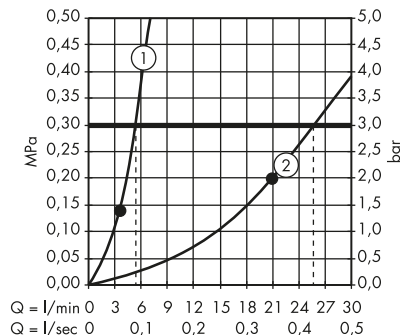

Boční sprcha kulatá 1jet

28464000

- 1. 1 x boční sprcha
- 2. 6 x boční sprcha

Boční sprcha hranatá 1jet

28469000

- 1. 1 x boční sprcha
- 2. 6 x boční sprcha

Ruční sprchy

ruční sprcha 75 1jet EcoSmart
48651000, 48651140, 48651340, 48651670, 48651700, 48651990