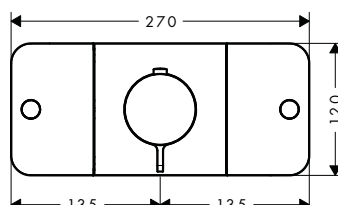

3 spotřebiče

Certifikáty/prohlášení

Další informace o tomto produktu naleznete na další stránce.