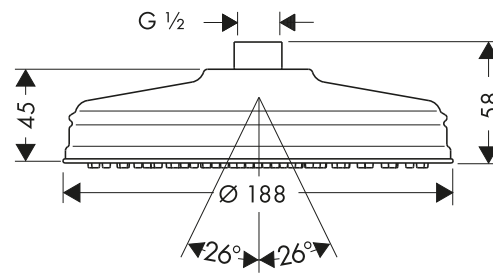

Horní sprchy 1jet

Vlastnosti všech variant

/ typ proudu: RainAir
/ kulový kloub: nastavitelný úhel horní sprchy
/ materiál disku vodních proudů: kov

/ minimální průtokový tlak: 1,5 barů
/ při čištění lze pohledový díl horní sprchy sejmout
/ montáž: strop nebo stěna

/ spojovací závit G $\frac{1}{2}$
/ Rozměr přívodů: DN15
/ vhodné pro průtokový ohřívač

240

180

Techniky

Druhy proudů

Certifikáty/prohlášení

Přehled dalších variant

Rozměr	Počet druhů proudů	Druhy proudů	Max. průtokové množství - 3 bar (l/min)	Minimální tlak průtoku (bar)	Povrch	Obj.č.	EUR
240	1	RainAir	17	1,5	chrom	28474000	868,70
					kartáčovaný černý chrom	28474340	1.303,00
					kartáčovaný nikl	28474820	1.303,00
					AXOR FinishPlus*	28474XXX	XXX
180	1	RainAir	18	1,5	chrom	28487000	586,60
					kartáčovaný černý chrom	28487340	880,00
					kartáčovaný nikl	28487820	880,00
					AXOR FinishPlus*	28487XXX	XXX

volitelné doplňky:

Sprchové rameno 389 mm

Povrch	Obj.č.	EUR
chrom	27348000	138,80
kartáčovaný černý chrom	27348340	208,20
kartáčovaný nikl	27348820	208,20
AXOR FinishPlus*	27348XXX	XXX
chrom	26432000	203,60
kartáčovaný černý chrom	26432340	305,40
kartáčovaný nikl	26432820	305,40
AXOR FinishPlus*	26432XXX	XXX
chrom	26433000	271,30
kartáčovaný černý chrom	26433340	407,00
kartáčovaný nikl	26433820	407,00
AXOR FinishPlus*	26433XXX	XXX

Přívod od stropu 100 mm

Přívod od stropu 300 mm