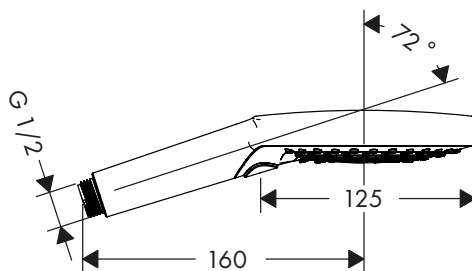

Udržitelnost

Techniky

Druhy proudů

Přehled dalších variant

Rozměr	Počet druhů proudů	Druhy proudů	Max. průtokové množství - 3 bar (l/min)	Minimální tlak průtoku (bar)	Povrch	Obj.č.	EUR
120	3	Rain, RainAir, WhirlAir	9	1,5	chrom	26051000	127,40
					matná černá	26051670	178,30
					AXOR FinishPlus*	26051XXX	XXX
120	3	Rain, RainAir, WhirlAir	15	1,4	chrom	26050000	127,40
					kartáčovaný bronz	26050140	191,10
					kartáčovaný černý chrom	26050340	191,10
					matná černá	26050670	178,30
					kartáčovaný nikl	26050820	191,10
					leštěný vzhled zlata	26050990	191,10
					AXOR FinishPlus*	26050XXX	XXX