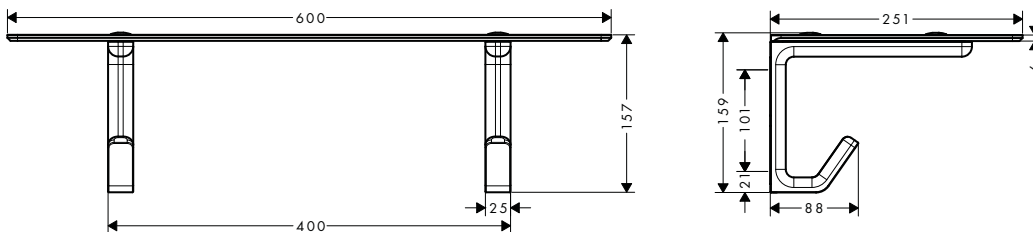

Povrch	Obj.č.	EUR
chrom	42842000	366,30
AXOR FinishPlus*	42842XXX	XXX

AXOR Universal Doplňky Věšák na ručníky dvouramenný

Vlastnosti

/ pro zavěšení na stěnu
/ materiál: kov
/ materiál držáku: kov

/ otočný
/ délka: 409 mm
/ s upevňovacím materiálem

/ rozteč otvorů: 80 mm
/ průměr vrtaného otvoru: 6 mm
/ skryté upevnění