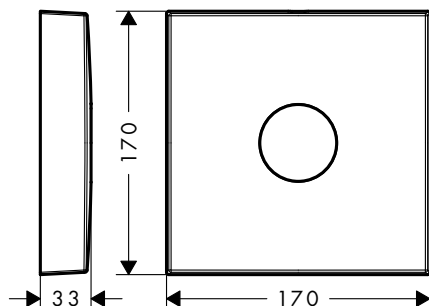

Povrch	Obj.č.	EUR
chrom	14965000	81,30
AXOR FinishPlus*	14965XXX	XXX

Prodlužovací rozeta hranatá, jeden otvor, šipka

Vlastnosti

/ pro situace s omezenou hloubkou pro podomítkovou instalaci

/ průměr: 170 mm
/ rozměr: o 18 mm vyšší než sériová rozeta

/ délka prodloužení: 33 mm