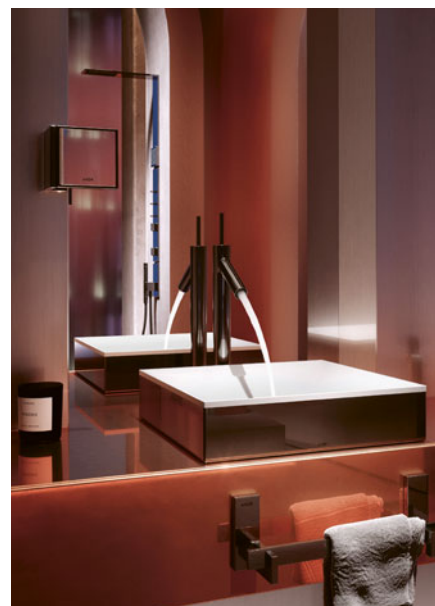

2022 AXOR Conscious Showers
Doplňky AXOR Universal Rectangular
Sprchový sloup AXOR Starck Nature

2023

2023 AXOR ShowerComposition
AXOR Suite Basins & Bathtub
AXOR Drain
AXOR One matná bílá

Philippe Starck