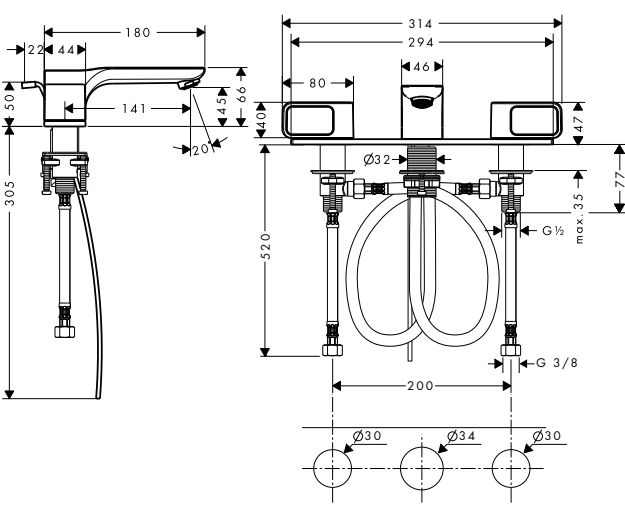

s rozetami

Udržitelnost

Techniky

Přehled dalších variant

ComfortZone	Vzdálenost výtoku (mm)	Výška výtoku baterie (mm)	Provedení	Povrch	Obj.č.	EUR
50	180	45	deska	chrom	11040000	1.023,40
				AXOR FinishPlus*	11040XXX	XXX
50	180	45	rozety	chrom	11041000	931,80
				AXOR FinishPlus*	11041XXX	XXX

i Tento výrobek není k dispozici ve speciální povrchové úpravě leštěného a kartáčovaného černého chromu.

volitelné doplňky:	Pro	Obj.č.	EUR
Prodlužovací sada hadic pro 3-otvorovou umyvadlovou baterii	11041XXX	38959000	132,70