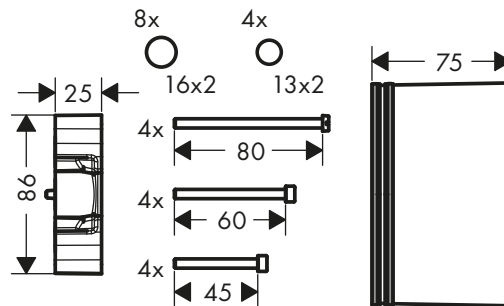

Prodloužení 25 mm pro základní těleso iBox universal

Vlastnosti

/ prodloužení pro základní těleso
/ délka prodloužení: 25 mm

Obj.č.	EUR
13587000	59,90

Prodlužovací rozeta

Vlastnosti

/ pro montáž mezi dlaždice a vrchní sadu