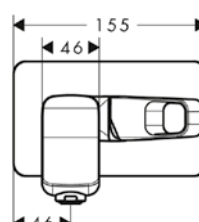

Udržitelnost

Techniky

Povrch	Obj.č.	EUR
chrom	11026000	931,80
AXOR FinishPlus*	11026XXX	XXX

Tento výrobek není k dispozici ve speciální povrchové úpravě leštěného a kartáčovaného černého chromu.

k instalaci nutné:

AXOR Starck Základní těleso

Obj.č.	EUR
10902180	446,90

volitelné doplňky:

AXOR Urquiola Prodloužení 28 mm pro umyvadlovou baterii s
instalací na stěnu

Obj.č.	EUR
11980000	185,20