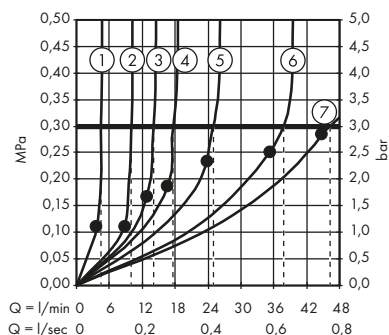

Boční sprchy

Sprchový modul 120/120 s podomítkovou instalací, hranatá verze
28491000

1. 1 x boční sprcha
2. 2 x boční sprcha
3. 3 x boční sprcha
4. 4 x boční sprcha
5. 6 x boční sprcha
6. 9 x boční sprcha
7. 12 x boční sprcha