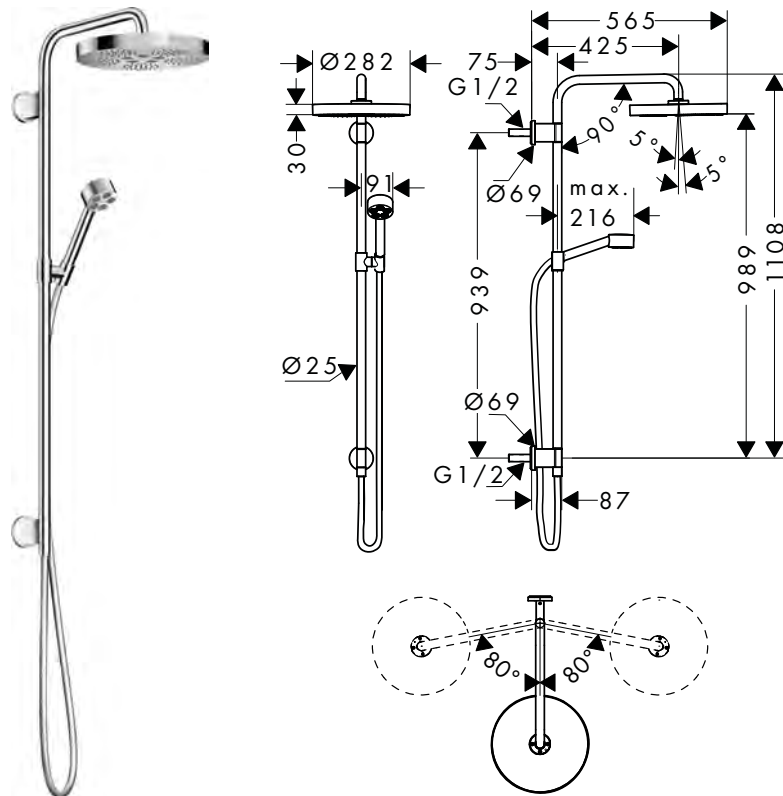

Showerpipe 280 1jet pod omítku

Vlastnosti

/ obsahuje: hlavovou sprchu, ruční sprchu, nástěnné připojení, sprchová hadice, držák ruční sprchy, sprchová tyč
/ hlavová sprcha AXOR One 280 1jet / velikost horní sprchy: 280 mm
/ druhy proudu horní sprchy: kombinace PowderRain a Rain / vyžaduje baterii pro 2 spotřebiče

/ ruční sprcha s proudem: PowderRain
/ průtokové množství ruční sprchy při 3 barech: 8,3 l/min
/ Maximální průtok pro Showerpipe při 3 barech: 12,7 l/min
/ minimální průtokový tlak: 2 bar
/ minimální provozní tlak: 1,5 barů
/ maximální provozní tlak: 10 barů

/ kulový kloub: nastavitelný úhel horní sprchy
/ možnost plynulého nastavení úhlu sklonu držáku sprchy
/ typ montáže: pod omítku
/ průměr sprchové tyče: 25 mm
/ držák ruční sprchy s nastavitelnou výškou
/ otočné rameno sprchy
/ Rozměr přívodů: DN15

Techniky

Druhy proudů

Povrch	Obj.č.	EUR
chrom	48790000	1.425,20
kartáčovaný bronz	48790140	2.137,80
kartáčovaný černý chrom	48790340	2.137,80
matná černá	48790670	1.995,20
matná bílá	48790700	1.995,20
leštěný vzhled zlata	48790990	2.137,80
AXOR FinishPlus*	48790XXX	XXX

obsah balení:	Obsaženo v	Obj.č.
ruční sprcha 75 1jet EcoSmart	48790XXX	48651XXX

Sprchová hadice 1,60 m	48790XXX	28626XXX

! k instalaci nutné:	Obj.č.	EUR
Základní těleso pro Showerpipe	48798180	178,20

volitelné doplňky:	Povrch	Obj.č.	EUR
modul termostatu pod omítku pro 2 spotřebiče	chrom	45712000	1.125,30
	kartáčovaný bronz	45712140	1.688,00
	kartáčovaný černý chrom	45712340	1.688,00
	matná černá	45712670	1.500,20
	matná bílá	45712700	1.575,20
	leštěný vzhled zlata	45712990	1.688,00
	AXOR FinishPlus*	45712XXX	XXX