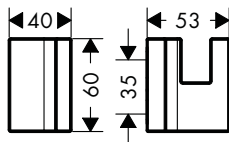

Povrch	Obj.č.	EUR
chrom	42611000	62,80
kartáčovaný bronz	42611140	94,20
kartáčovaný černý chrom	42611340	94,20
matná černá	42611670	87,80
kartáčovaný nikl	42611820	94,20
leštěný vzhled zlata	42611990	94,20
AXOR FinishPlus*	42611XXX	XXX