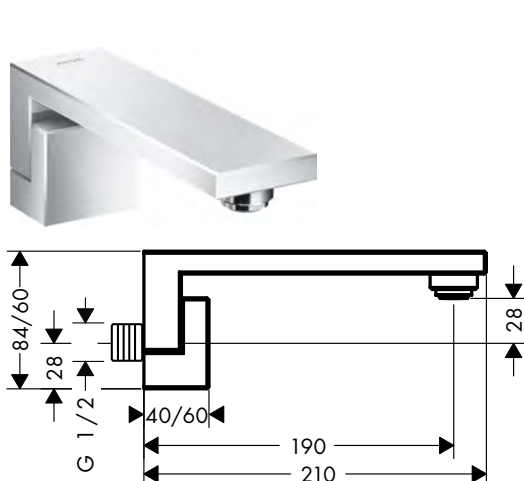

Pákové vanové baterie volně stojící na podlaze

obsah balení:		Obsaženo v	obj.č.	
	AXOR Starck sprchová hadice s kovovým efektem 1,25 m s válcovými matkami	46440XXX 46441XXX	28282XXX	
	AXOR Starck Tyčová ruční sprcha 2jet	46440XXX 46441XXX	28532XXX	
! k instalaci nutné:			Obj.č.	EUR
	Základní těleso		10452180	546,20
volitelné doplňky:			Obj.č.	EUR
	Těsnění pro základní těleso baterie volně stojící na podlaze		96441000	151,20
	AXOR Starck Prodloužení svislé trubky 60 mm		97686000	291,90

Vanové výtoky

Vlastnosti všech variant

/ výtok: 190 mm
/ pro zavěšení na stěnu

/ maximální průtokové množství při 3 barech:
23 l/min

/ Rozměr přívodů: G $\frac{1}{2}$
/ typ proudu: normální proud