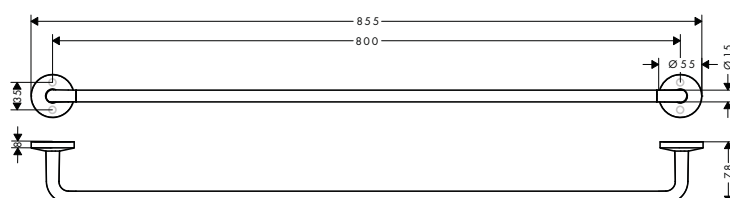

AXOR Universal Circular Vanové držáky ručníků

Vlastnosti všech variant

/ pro zavěšení na stěnu
/ materiál: kov
/ materiál držáku: kov

/ pevný
/ s upevňovacím materiálem
/ průměr vrtaného otvoru: 6 mm

/ skryté upevnění

600/800