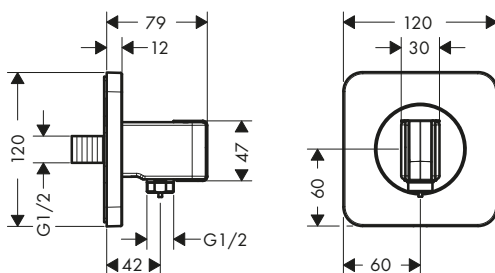

Držáky Porter

Přehled dalších variant

Tvar	Povrch	Obj.č.	EUR
čtvercové	chrom	36734000	122,10
	kartáčovaný černý chrom	36734340	183,10
	matná černá	36734670	170,90
	AXOR FinishPlus*	36734XXX	XXX
softsquare	chrom	11626000	237,60
	leštěný černý chrom	11626330	356,40
	kartáčovaný černý chrom	11626340	356,40
	matná černá	11626670	332,60
	AXOR FinishPlus*	11626XXX	XXX

Jednotka s držákem 120/120 softsquare

Vlastnosti

- / současně slouží jako držák
- / kovové přírodní koleno
- / zpětný ventil
- / způsob montáže: G1/2
- / pro sprchové hadice s kónickou matkou

/ při instalaci v přímém spojení (10 mm odstup) pro optimální obsluhu je doporučována pouze horizontální montáž

/ při instalaci v přímém propojení (odstup 10 mm) se doporučuje použití základního tělesa #28486180

/ při volné instalaci (odstup větší než 10 mm) není zapotřebí základní těleso

Povrch	Obj.č.	EUR
chrom	36724000	189,50
kartáčovaný bronz	36724140	284,20
kartáčovaný černý chrom	36724340	284,20
matná černá	36724670	265,30
kartáčovaný nikel	36724820	284,20
leštěný vzhled zlata	36724990	284,20
AXOR FinishPlus*	36724XXX	XXX

volitelné doplňky:

	Obj.č.	EUR
Základní těleso pro sprchový modul 120/120 s podomítkovou instalací	28486180	168,40