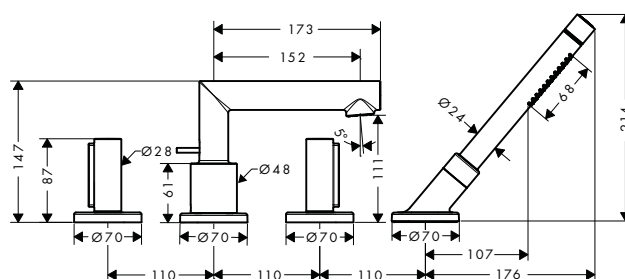

3-otvorová baterie na okraj vany s třmenovou rukojetí

k instalaci nutné:	Obj.č.	EUR
Základní těleso pro 3-otvorovou pákovou baterii na okraj vany	15485180	815,40

4-otvorová baterie na okraj vany s rukojeťmi Zero

Vlastnosti

/ obsahuje: 4-otvorové baterie na okraj vany, tyčová ruční sprcha, hadicová souprava Secuflex, držák sprchy	/ maximální průtokové množství při 3 barech: 22 l/min	/ s keramickými ventily pro teplou a studenou vodu 90°
/ vzdálenost výtoků: 152 mm	/ průtokové množství pro vanový výtok při 3 barech: 22 l/min	/ Rozměr přívodů: DN15
/ druh baterie: normální proud	/ průtokové množství ruční sprchy při 3 barech: 16 l/min	/ způsob montáže: základní těleso
/ ruční sprcha s proudem: Rain, Mono		/ instalace na okraj vany
/ maximální délka vytažení ruční sprchy: 110 cm		/ minimální provozní tlak: 1 bar
		/ maximální provozní tlak: 10 barů

Druhy proudů

Povrch	Obj.č.	EUR
chrom	45444000	1.153,10
kartáčovaný černý chrom	45444340	1.729,60
kartáčovaný nikel	45444820	1.729,60
AXOR FinishPlus*	45444XXX	XXX

obsah balení:	Obsaženo v	Obj.č.
AXOR Starck Tyčová ruční sprcha 2jet	45444XXX	28532XXX

k instalaci nutné:	Obj.č.	EUR
Základní těleso pro 4-otvorovou baterii na okraj vany	15480180	995,30

volitelné doplňky:	Obj.č.	EUR
Prodloužení průvlaku pro hadici Secuflex	98806000	4,90