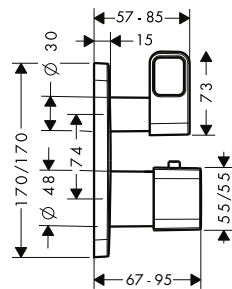

Termostat s podomítkovou instalací a s uzavíracím ventilem

Vlastnosti

/ 1 spotřebič
/ termostatická kartuše, keramické ventily 90°
/ maximální průtokové množství při 3 barech:
26 l/min

/ minimální provozní tlak: 1 bar
/ maximální provozní tlak: 10 barů
/ Bezpečnostní pojistka při 40 °C
/ nastavitelné omezení teploty

/ zpětný ventil
/ s odhlučněním
/ způsob montáže: základní těleso

Povrch	Obj.č.	EUR
chrom	11732000	913,50
AXOR FinishPlus*	11732XXX	XXX

! k instalaci nutné:

AXOR iBox universal Základní těleso

Obj.č.	EUR
01700180	163,20

volitelné doplňky:

Prodlužovací rozeta softsquare, dva otvory, šipka

Povrch	Obj.č.	EUR
chrom	14974000	81,30
AXOR FinishPlus*	14974XXX	XXX

Prodloužení 25 mm pro základní těleso iBox universal

13587000	59,90

Sada montážních lišt pro iBox universal

93171000	42,50

Termostat s podomítkovou instalací, s uzavíracím a přepínacím ventilem

Vlastnosti

/ 2 funkce
/ termostatická kartuše, AuV 26
/ maximální průtokové množství při 3 barech:
29 l/min

/ minimální provozní tlak: 1 bar
/ maximální provozní tlak: 10 barů
/ Bezpečnostní pojistka při 40 °C
/ nastavitelné omezení teploty

/ zpětný ventil
/ s odhlučněním
/ způsob montáže: základní těleso