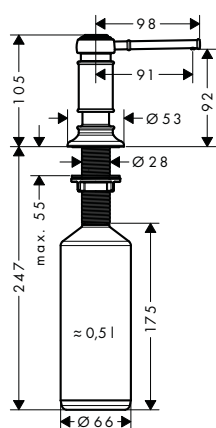

AXOR Montreux Pákové kuchyňské baterie, Semi-Pro

Přehled dalších variant

ComfortZone	EcoSmart	Max. průtokové množství - 3 bar (l/min)	Povrch	Obj.č.	EUR		
210	-	11	● chrom ● vzhled nerez ● AXOR FinishPlus*	16582000 16582800 16582XXX	840,00 1.175,80 XXX		
210	■	4,7	● chrom ● AXOR FinishPlus*	16585000 16585XXX	840,00 XXX		
volitelné doplňky:			Pro	Povrch	Obj.č.	EUR	
Dávkovač tekutého mýdla / mycího prostředku				16582XXX	● chrom ● vzhled nerez	42018000 42018800	230,70 300,00

AXOR Montreux Dávkovač tekutého mýdla / mycího prostředku

Vlastnosti

/ vhodné pro vhodné k vybraným kuchyňským armaturám s odpovídajícím designem produktu
/ vyložení 91 mm
/ materiál: vysoce odolná kovová konstrukce
/ výtoková trubka odolná proti korozi

/ kapacita náplně 500 ml
/ dávkování po 2 ml
/ plní se pohodlně vrchem
/ pro zabudování do pracovní desky až do 55 mm 55 mm

/ snadná a bezpečná montáž bez nástrojů
/ montážní otvor s 28 - 35 mm potřebným průměrem

Povrch	Obj.č.	EUR
● chrom	42018000	230,70
● leštěný černý chrom	42018330	346,00
● kartáčovaný černý chrom	42018340	346,00
● vzhled nerez	42018800	300,00

AXOR Uno Dávkovač tekutého mýdla / mycího prostředku

Vlastnosti

/ vhodné pro vhodné k vybraným kuchyňským armaturám s odpovídajícím designem produktu
/ vyložení 91 mm
/ materiál: vysoce odolná kovová konstrukce
/ výtoková trubka odolná proti korozi

/ kapacita náplně 500 ml
/ dávkování po 2 ml
/ plní se pohodlně vrchem
/ pro zabudování do pracovní desky až do 55 mm 55 mm

/ snadná a bezpečná montáž bez nástrojů
/ montážní otvor s 28 - 35 mm potřebným průměrem