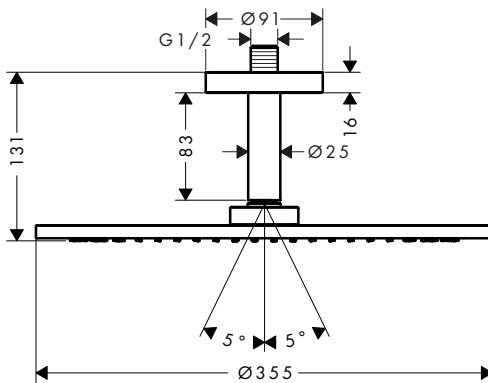

Horní sprcha 350 1jet s přívodem od stropu

Vlastnosti

/ obsahuje: hlavová sprcha, přívod od stropu
/ velikost sprchové hlavice: 350 mm
/ typ proudu: PowderRain
/ kulový kloub: nastavitelný úhel horní sprchy
/ materiál disku vodních proudů: kov
/ kovový přívod od stropu

/ délka přívodu od stropu: 100 mm
/ maximální průtokové množství při 3 barech: 26 l/min
/ průtokové množství proudu PowderRain (při 3 barech): 26 l/min
/ minimální průtokový tlak: 1 bar

/ horní sprcha demontovatelná pro čištění
/ montáž: strop
/ spojovací závit G1/2
/ Rozměr přívodů: DN15
/ vhodné pro průtokový ohřivač