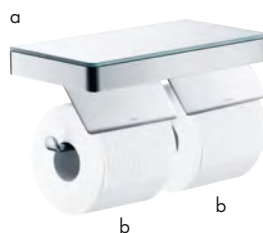

Trojítá funkce: polička (300 mm) s dvojitými držáky na toaletní papír. Nutné dvě sady adaptérů. Jeden držák toaletního papíru je namontován zrcadlově.

Potřebné výrobky:

- a. # 42838000 Odkládací plocha AXOR Universal Softsquare 300 mm
- + 2x # 42870000 Sada adaptérů
- b. 2x # 42836000

6