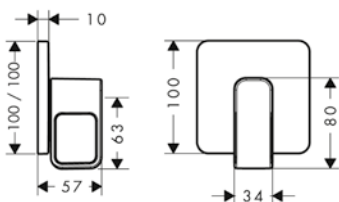

Uzavírací ventil s podomítkovou instalací

Vlastnosti

/ způsob montáže: DN15/DN20

Povrch	Obj.č.	EUR
chrom	11960000	237,60
AXOR FinishPlus*	11960XXX	XXX

i Tento výrobek není k dispozici ve speciální povrchové úpravě leštěného a kartáčovaného černého chromu.

! k instalaci nutné: Obj.č. EUR

	Základní těleso 40 l/min pro podomítkovou instalaci uzavíracího ventilu, keramika	16974180	109,70
	Základní těleso 52 l/min pro uzavírací ventil s podomítkovou instalací, vřetenem	16973180	105,50
	Základní těleso 130 l/min pro uzavírací ventil s podomítkovou instalací, vřetenem	16970180	114,60