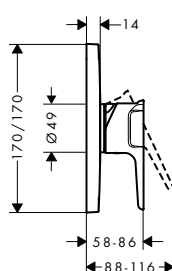

Povrch	Obj.č.	EUR
chrom	36655000	351,10
kartáčovaný bronz	36655140	526,70
kartáčovaný černý chrom	36655340	526,70
matná černá	36655670	491,50
AXOR FinishPlus*	36655XXX	XXX

! k instalaci nutné:

AXOR iBox universal Základní těleso

Obj.č.

01700180 163,20

Další informace o tomto produktu naleznete na další stránce.