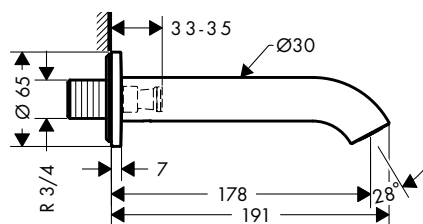

Přehled dalších variant

Vzdálenost výtoku (mm)	Verze	Povrch	Obj.č.	EUR
178	zaoblený	chrom	38411000	257,80
		kartáčovaný černý chrom	38411340	386,80
		matná černá	38411670	360,90
		matná bílá	38411700	360,90
		kartáčovaný nikel	38411820	386,80
		AXOR FinishPlus*	38411XXX	XXX
175	rovný	chrom	45410000	257,80
		kartáčovaný černý chrom	45410340	386,80
		kartáčovaný nikel	45410820	386,80
		AXOR FinishPlus*	45410XXX	XXX

Pákové sprchové baterie pro instalaci na stěnu

Vlastnosti všech variant

/ obsahuje: páková sprchová baterie
/ 1 spotřebič
/ vzdálenost středu: 150 mm ± 16 mm
/ maximální průtokové množství při 3 barech:
15 l/min

/ keramická kartuše
/ nastavitelné omezení teploty
/ zpětný ventil
/ s odhlučněním
/ vhodné pro průtokový ohřívač

/ připojení hadice DN15
/ Rozměr přívodů: DN15
/ minimální provozní tlak: 1 bar
/ maximální provozní tlak: 10 barů
/ způsob montáže: připojovací etážky ve tvaru „S“