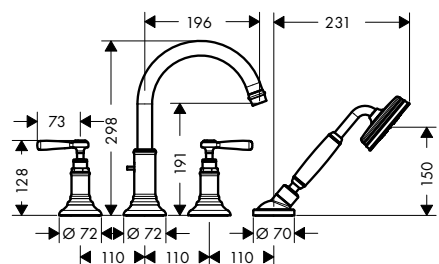

4-otvorové vanové baterie na okraj vany

Vlastnosti všech variant

/ obsahuje: 4-otvorová baterie na okraj vany, ruční sprcha, sprchová hadice, držák sprchy
/ vzdálenost výtoků: 196 mm
/ druh baterie: normální proud
/ maximální délka vytažení ruční sprchy: 110 cm

/ maximální průtokové množství při 3 barech: 20,5 l/min
/ průtokové množství pro vanový výtok při 3 barech: 20,5 l/min
/ průtokové množství ruční sprchy při 3 barech: 15 l/min

/ zpětný ventil
/ Rozměr přívodů: DN15
/ způsob montáže: základní těleso
/ instalace na okraj vany
/ minimální provozní tlak: 1 bar
/ maximální provozní tlak: 10 barů

páková rukojeť