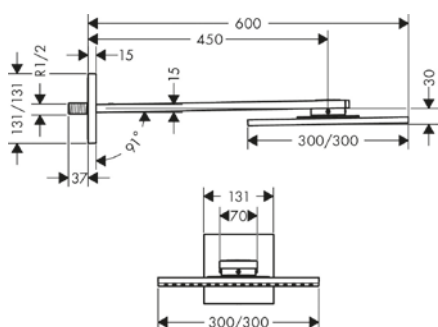

Rozměrové výkresy

Horní sprcha 300/300 1jet
se sprchovým ramenem