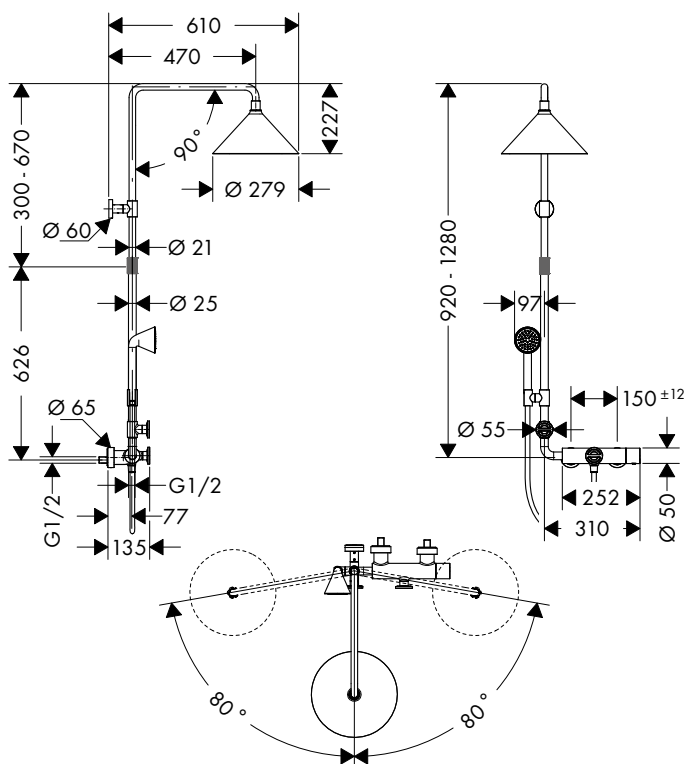

AXOR Showers/Front Showerpipe s termostatem a horní sprchou 240 2jet

Vlastnosti

- / obsahuje: hlavová sprcha, ruční sprchy, sprchový termostat, sprchová hadice, jezdec, sprchová tyč
- / velikost horní sprchy: 279 mm
- / druhy proudu horní sprchy: Rain, RainAir
- / pohodlná volba proudu tlačítkem Select
- / Horní sprcha samostatně výškově stavitelná snadno ovladatelným otočným zámek. Rozsah nastavení cca 300 mm.
- / průtok při proudu RainAir (při 0,3 MPa): 14 l/min
- / průtokové množství proudu Rain (při 3 barech): 15 l/min
- / ruční sprcha s proudem: Rain

- / průtokové množství ruční sprchy při 3 barech: 8 l/min
- / Maximální průtok pro Showerpipe při 3 barech: 21 l/min
- / minimální průtokový tlak: 1 bar
- / minimální provozní tlak: 1 bar
- / maximální provozní tlak: 10 barů
- / kulový kloub: nastavitelný úhel horní sprchy
- / průměr sprchové tyče: 25 mm
- / držák ruční sprchy s nastavitelnou výškou
- / délka sprchového ramena horní sprchy: 470 mm
- / otočné rameno sprchy

- / bezpečnostní pojistka při 40 °C
- / předem nastavitelné omezení teplé vody
- / výtoky ovládané otočným ovladačem
- / vhodné pro průtokové ohříváče vody
- / typ montáže: instalace na stěnu
- / Rozměr přívodů DN15
- / spojovací závit G1/2
- / vzdálenost středu 150 mm ± 12 mm
- / přirozeně zabezpečené proti zpětnému toku
- / 2 funkce

Techniky

Druhy proudů

Certifikáty/prohlášení

Povrch	Obj.č.	EUR
chrom	26020000	2.524,90
AXOR FinishPlus*	26020XXX	XXX

obsah balení:	Obsaženo v	Obj.č.
Horní sprcha 240 2jet s přívodem od stropu	26020XXX	26022XXX
Ruční sprcha 85 1jet	26020XXX	26025XXX
Sprchová hadice 1,60 m	26020XXX	28626XXX