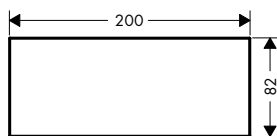

Skleněné destičky

Vlastnosti všech variant

/ materiál: sklo
/ demontovatelné

117

200

245

Přehled dalších variant

Délka (mm)	Povrch	Obj.č.	EUR
117	○ zrcadlo	47902000	131,90
	● černá	47902600	131,90
200	○ zrcadlo	47900000	129,40
	● černá	47900600	129,40
245	○ zrcadlo	47901000	171,40
	● černá	47901600	171,40