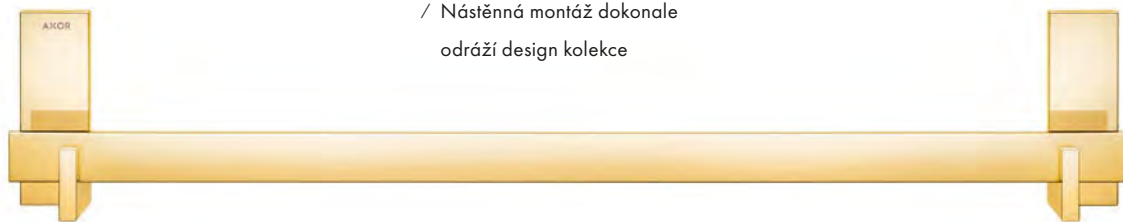

Doplňky AXOR Universal Rectangular

Nové doplňky AXOR Universal Rectangular, které vznikly ve spolupráci s Philipem Starckem, ideálně doplňují jakoukoli kolekci AXOR s kubickým nebo pravoúhlým designovým principem. Jejich čistý, střídmý design se nikdy netlačí do popředí, ale vytváří v koupelně nenápadné, kvalitní akcenty. Široká paleta výrobků zahrnuje kosmetické zvětšovací zrcadlo, dávkovač tekutého mýdla, držák toaletního papíru a různé věšáky na ručníky.

Design: Philippe Starck

KOSMETICKÉ ZVĚTŠOVACÍ ZRCADLO

- / Důsledný pravoúhlý design
- / Výklopné

JEDNODUCHÝ HÁČEK

- / Plochý přesný design

DRŽÁK NA OSUŠKU

- / Nástěnná montáž dokonale odráží design kolekce