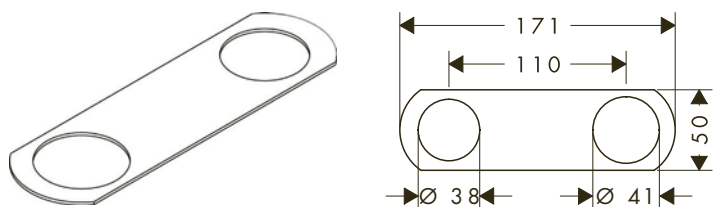

Vlastnosti

/ montáž: nezbytně nutné pro vanové baterie s deskou

/ materiál: kov
/ způsob instalace: podomítková instalace

K dispozici od	Obj.č.	EUR
2.Q/2024	49449000	53,30

sBox, vrchní sada softsquare

Vlastnosti

/ obsahuje: box na hadici, sprchová hadice, rozeta
/ vhodné pro instalace na okraj vany nebo na vanový sokl
/ 1 spotřebič
/ sBox pro tiché, plynulé a chráněné vedení hadice

/ rozměr přívodů: DN15
/ není nutný žádný další otvor pro údržbu
/ šířka okraje vany nejméně 80 mm
/ rozsah upínání: 0 - 30 mm
/ maximální délka vytažení ruční sprchy 1,45 m

/ v případě servisu lze odkrýt
/ s vestavěnou bezpečnostní kombinací EN 1717
/ maximální průtokové množství při 3 barech: 9,5 l/min