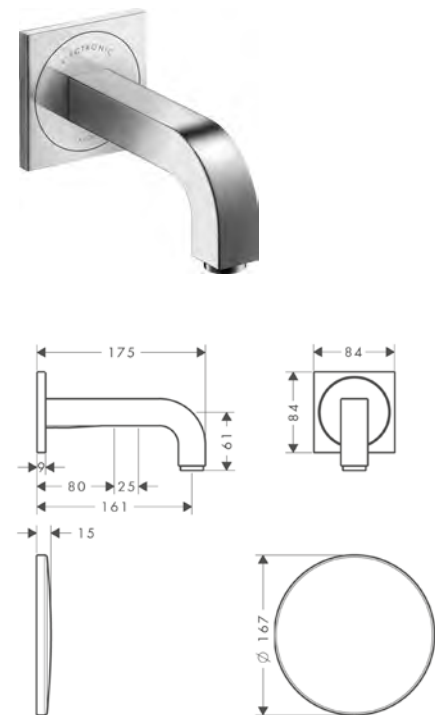

AXOR Citterio Elektronické umyvadlové baterie

Vlastnosti všech variant

/ typ proudu: normální proud
/ maximální průtokové množství při 3 barech: 5 l/min
/ teplota nastavitelné pomocí základního tělesa
/ technika infračerveného senzoru
/ automatické nastavení prostředí infračerveného senzoru
/ nastavitelný optický dosah infračerveného senzoru (5 nastavení)

/ připojení na síť 230 V / 50 Hz
/ možnost aktivace hygienického propláchnutí (automatický průtok vody)
/ četnost hygienického propláchnutí: 24 h
/ doba hygienického propláchnutí: 10 s
/ možnost aktivace trvalého propláchnutí (jednorázový průtok vody po dobu 180 sekund, vhodné pro tepelnou dezinfekci)

/ režim čištění: ruční zastavení vody pro čištění umyvadla
/ filtr nečistot v připojovací hadici
/ pro ideální funkci dodržujte minimální vzdálenost 140 mm od středu perlátoru k zadnímu okraji umyvadla

161