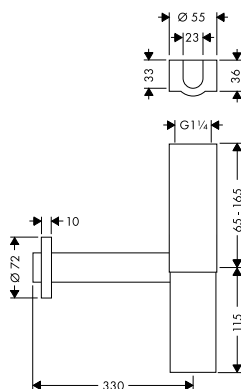

Povrch	Obj.č.	EUR
chrom	51303000	193,00
kartáčovaný nikl	51303820	289,40
AXOR FinishPlus*	51303XXX	XXX

Designový sifon Flowstar, sada

Vlastnosti

/ obsahuje: designový sifon, 2 dva rohové ventily,
2 krytky

/ rozsah nastavení 65 -165 mm
/ vzdálenost ke stěně 330 mm

/ pachový sifon - výška stojaté vody je 75 mm
/ rozměr přívodů vstupu: G 1 1/4