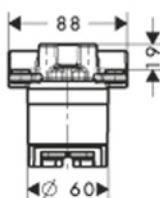

Certifikáty/prohlášení

Obj.č.	EUR
10902180	446,90

! k instalaci nutné:

Manžetové těsnění

Obj.č.	EUR
96660000	15,30

volitelné doplňky:

Prodloužení 28 mm, sada pro sprchové sloupy

Obj.č.	EUR
10980000	294,20

Prodloužení 28 mm, sada pro umyvadlovou baterii s instalací na stěnu

Obj.č.	EUR
12918000	128,70

Prodloužení 28 mm pro umyvadlovou baterii s instalací na stěnu

Obj.č.	EUR
11980000	185,20