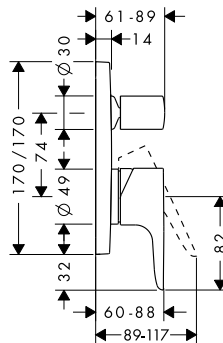

Přehled dalších variant

Bezpečnostní kombinace EN 1717	Max. průtokové množství - 3 bar (l/min)	Povrch	Obj.č.	EUR
■	29	chrom	34425000	424,60
■	25	chrom	34427000	590,70

⚠ k instalaci nutné:

AXOR iBox universal Základní těleso

Obj.č.	EUR
01700180	163,20

volitelné doplňky:

Prodlužovací rozeta softsquare, dva otvory

Povrch	Obj.č.	EUR
chrom	14972000	81,30
AXOR FinishPlus*	14972XXX	XXX

Prodlužovací rozeta

Povrch	Obj.č.	EUR
chrom	98860000	60,00
AXOR FinishPlus*	98860XXX	XXX

Prodloužení 25 mm pro základní těleso iBox universal

Obj.č.	EUR
13587000	59,90

Další informace o tomto produktu naleznete na další stránce.