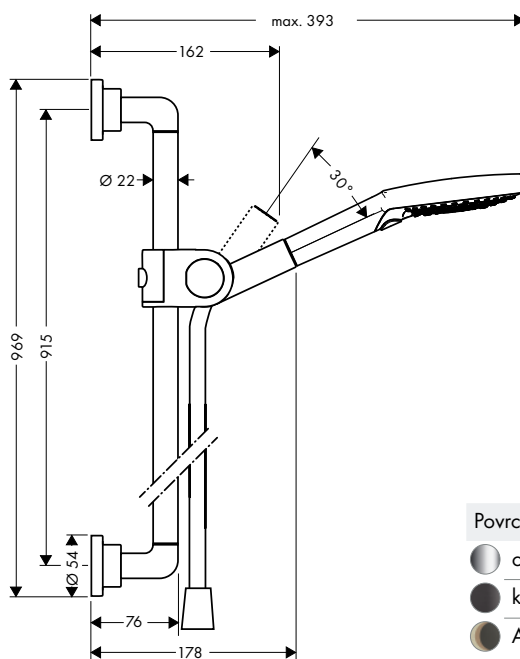

Sprchová sada 0,90 m s ruční sprchou 120 3jet

Vlastnosti

/ obsahuje: ruční sprcha, sprchová tyč, sprchová hadice, jezdec
/ velikost sprchové hlavice: 120 mm
/ typ proudu: Rain, RainAir, WhirlAir
/ pohodlná volba proudu tlačítkem Select
/ úhel sklonu stavitelný o 30 °

/ držák pro sprchovou hadici s kónickou matkou
/ maximální průtokové množství při 3 barech:
16 l/min
/ minimální průtokový tlak: 1 bar
/ upevnění na stěnu: upevnění šroubem
/ kovové nástěnné podpěry

/ profilová trubka: kulatá
/ průměr sprchové tyče: 22 mm
/ rozteč otvorů 915 mm
/ otočná koncovka zabraňuje zamotání hadice

Techniky

Druhy proudů

Povrch	Obj.č.	EUR
chrom	27991000	458,10
kartáčovaný černý chrom	27991340	687,10
AXOR FinishPlus*	27991XXX	XXX

obsah balení:

AXOR ShowerSolutions Ruční sprcha 120 3jet

Obsaženo v

Obj.č.

27991XXX

26050XXX

Sprchová hadice 1,60 m

27991XXX

28626XXX