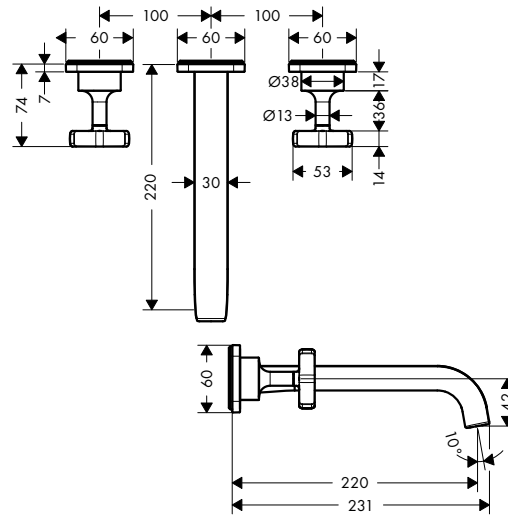

s rozetami

Udržitelnost

Přehled dalších variant

Vyložení (mm)	Krytka	Povrch	Obj.č.	EUR
220	deska	- chrom - kartáčovaný bronz - kartáčovaný černý chrom - AXOR FinishPlus*	36115000	762,00
220	rozety	- chrom - kartáčovaný bronz - kartáčovaný černý chrom - matná černá - AXOR FinishPlus*	36107000	604,60
			36115140	1.142,90
			36115340	1.142,90
			36115XXX	XXX
			36107140	906,90
			36107340	906,90
			36107670	846,50
			36107XXX	XXX

⚠ k instalaci nutné:

Základní těleso

Obj.č. 10303180
EUR 279,40

volitelné doplňky:

AXOR Starck Prodloužení 25 mm, sada pro základní těleso 3-otvorové umyvadlové baterie pro nástěnnou montáž

Obj.č. 96259000
EUR 65,90

Těsnící manžeta

Obj.č. 96383000
EUR 37,70