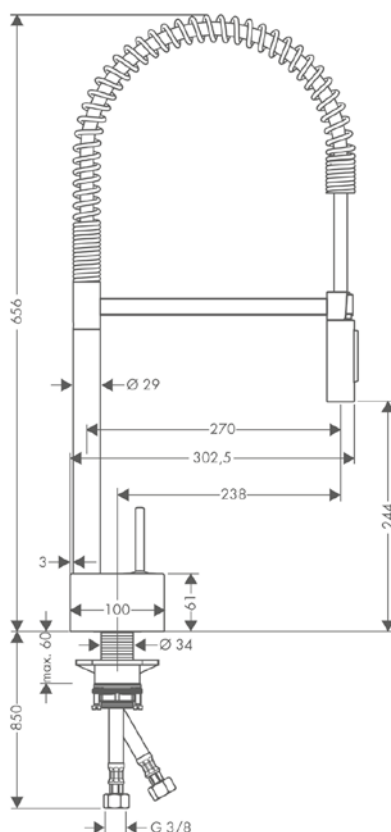

/ aretovatelný sprchový proud, zpětné nastavení proudu stisknutím tlačítka
/ Rozměr přívodů: DN15

/ keramická kartuše s joystickem
/ způsob montáže: Přípojky G 3/8
/ integrovaný zpětný ventil

Udržitelnost