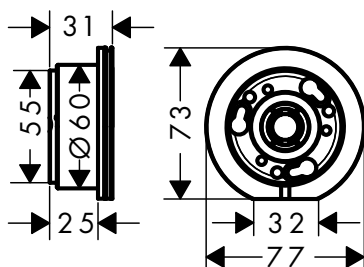

Prodloužení 25 mm pro základní těleso pro umyvadlovou baterii pod omítku, montáž na stěnu, Select

Vlastnosti

/ prodloužení pro základní těleso
/ délka prodloužení: 25 mm

Obj.č.	EUR
13609000	59,40

Základní těleso

Vlastnosti

/ Rozměr přívodů: G $\frac{1}{2}$
/ není nutný žádný další otvor pro údržbu

/ rotačně symetrická instalace
/ minimální montážní hloubka: 45 mm

/ maximální montážní hloubka: 73 mm