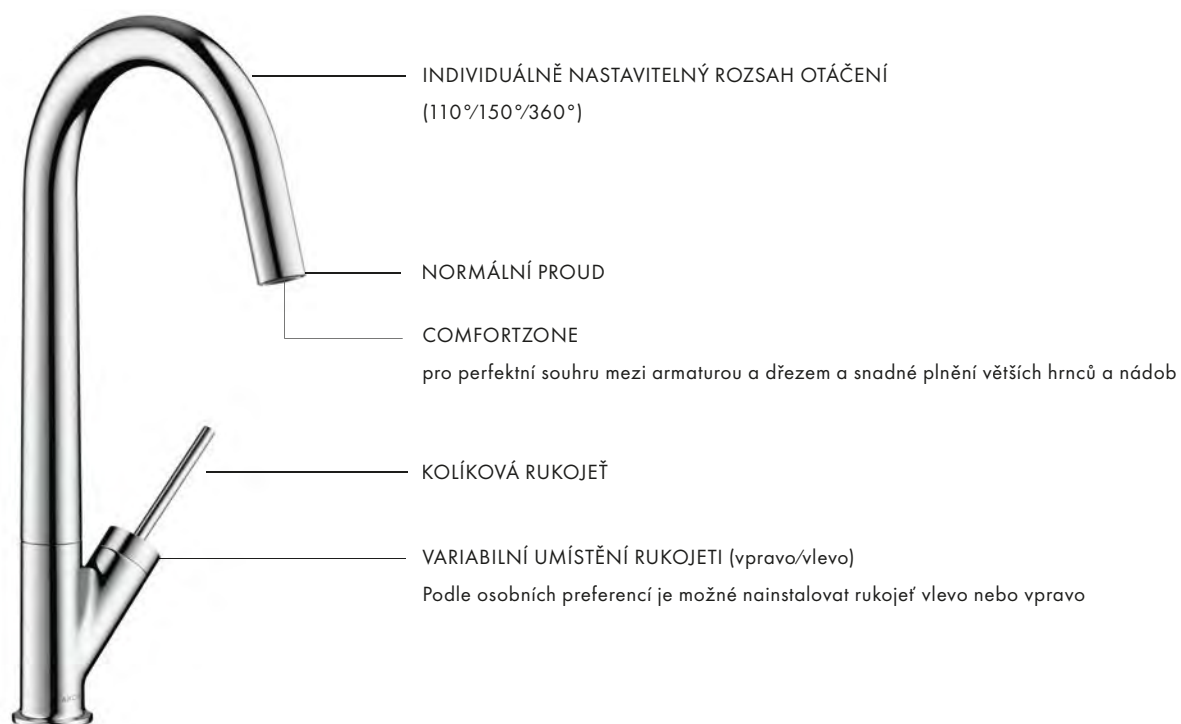

Minimalistický zázrak

Kolekce AXOR Starck, inspirovaná ikonou několika století – klasickou pákovou pumpou – vyvolává dojem historického propojení s vodou. Jednoduché tvary vyjadřují jasnou funkci. Hladká plynulost joystickového mechanismus výraznou kolíkovou rukojetí na levé či pravé straně zajišťuje přesné ovládání. V nabídce je ve stojánkové verzi s multifunkční vytahovatelnou sprškou nebo ve verzi Semi-Pro s otočným vývodem po celém obvodu. Kuchyňská baterie AXOR Starck. Zázrak minimalistické elegance.