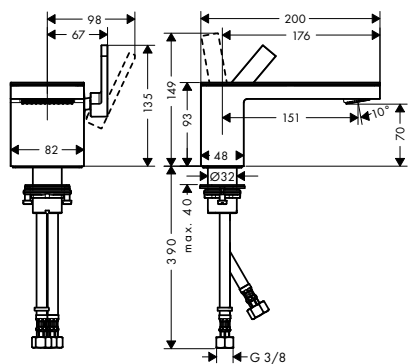

/ Rozměr přívodů: DN15
 / EU taxonomie: max. 6 l/min - podstatný přínos
 pro životní prostředí (SC)

70 s destičkou

110 s destičkou

230 bez destičky

Udržitelnost

Techniky

Přehled dalších variant

ComfortZone	Výtok (mm)	Výška výtoku baterie (mm)	Pro umyvadlové mísy	Provedení	Povrch	K dispozici od	Obj.č.	EUR
70	151	70	-	s destičkou	chrom/zrcadlové sklo		47010000	790,80
					chrom/černé sklo		47010600	790,80
					matná černá / černé sklo	1.Q/2024	47010670	1.107,20
70	151	70	-	bez destičky	chrom		47012000	659,20
					kartáčovaný bronz		47012140	988,90
					kartáčovaný černý chrom		47012340	988,90
					matná černá	1.Q/2024	47012670	922,90
					AXOR FinishPlus*		47012XXX	XXX
110	150	110	-	s destičkou	chrom/zrcadlové sklo		47030000	866,70
					chrom/černé sklo		47030600	866,70
					matná černá / černé sklo	1.Q/2024	47030670	1.213,40
110	150	110	-	bez destičky	chrom		47032000	736,00
					matná černá	1.Q/2024	47032670	1.030,40
					AXOR FinishPlus*		47032XXX	XXX
230	196	225	■	s destičkou	chrom/zrcadlové sklo		47020000	1.028,20
					chrom/černé sklo		47020600	1.028,20
					matná černá / černé sklo	1.Q/2024	47020670	1.439,40