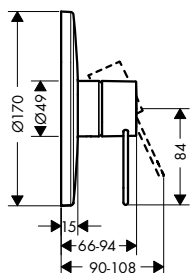

Pákové sprchové baterie pro instalaci na stěnu

Přehled dalších variant

Verze rukojeti	Povrch	Obj.č.	EUR
třmen	chrom	38621000	488,30
	kartáčovaný černý chrom	38621340	732,50
	kartáčovaný nikl	38621820	732,50
	AXOR FinishPlus*	38621XXX	XXX
zero	chrom	45600000	488,30
	kartáčovaný černý chrom	45600340	732,50
	kartáčovaný nikl	45600820	732,50
	AXOR FinishPlus*	45600XXX	XXX

Pákové sprchové baterie pod omítku

Vlastnosti všech variant

/ 1 spotřebič
/ verze: páková
/ keramická kartuše

/ nastavitelné omezení teploty
/ s odhlučněním
/ vhodné pro průtokový ohřivač

/ minimální provozní tlak: 1 bar
/ maximální provozní tlak: 10 barů
/ způsob montáže: základní těleso

třmenová páka