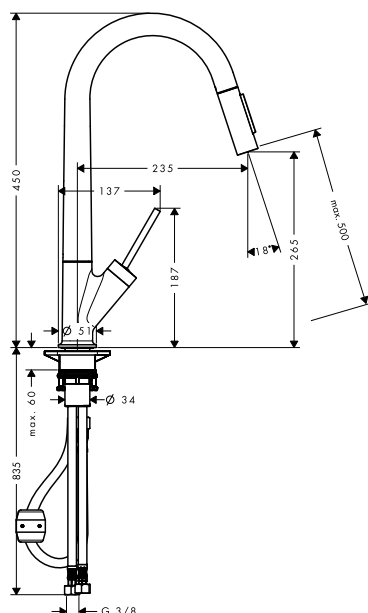

Udržitelnost

Techniky

Druhy proudů

Certifikáty/prohlášení