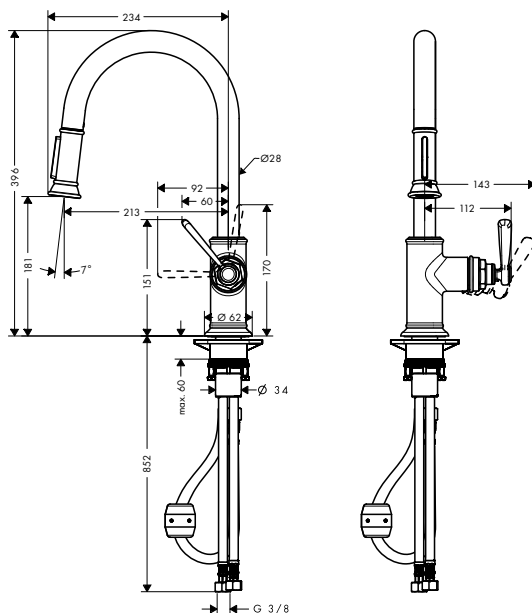

AXOR Montreux Páková kuchyňská baterie 180 s vytahovací sprškou

Vlastnosti

/ ComfortZone 180
/ rozsah otáčení nastavitelný ve dvou krocích na 110° / 150°
/ sprchový proud, laminární proud
/ aretovatelný sprchový proud, zpětné nastavení proudu stisknutím tlačítka

/ Magnetický sprchový držák MagFit
/ rychlá připojovací hadice
/ Rozměr přívodů: DN15
/ maximální průtokové množství při 3 barech: 9 l/min
/ keramická kartuše

/ způsob montáže: Přípojky G 3/8
/ nastavitelné omezení teploty
/ integrovaný zpětný ventil
/ vhodné pro průtokové ohřívače vody
/ délka prodloužení do 50 cm

Techniky

Druhy proudů

Povrch	Obj.č.	EUR
chrom	16581000	699,90
kartáčovaný černý chrom	16581340	1.049,90
vzhled nerez	16581800	979,90
AXOR FinishPlus*	16581XXX	XXX

volitelné doplňky:

Dávkovač tekutého mýdla / mycího prostředku

Povrch	Obj.č.	EUR
chrom	42018000	230,70
kartáčovaný černý chrom	42018340	346,00
vzhled nerez	42018800	300,00

AXOR Montreux Pákové kuchyňské baterie, Semi-Pro

Vlastnosti všech variant

/ ComfortZone 210
/ rozsah otáčení 360°
/ sprchový proud, laminární proud

/ aretovatelný sprchový proud, zpětné nastavení proudu stisknutím tlačítka
/ Rozměr přívodů: DN15
/ keramická kartuše

/ způsob montáže: Přípojky G 3/8
/ nastavitelné omezení teploty
/ integrovaný zpětný ventil