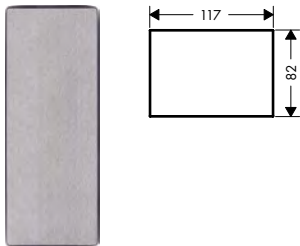

Montážní nosné destičky

Vlastnosti všech variant

/ pro připevnění vlastních materiálů (např. obklad) na produkty AXOR MyEdition bez destičky je nutné použít nosnou destičku
/ tloušťka materiálu: doporučeno je 3-5 mm (individuální materiál)

/ materiál: nerezová ocel
/ pro přesné umístění vlastního materiálu na nosnou destičku je zapotřebí odpovídající šablona AXOR MyEdition
/ demontovatelné

/ není součástí dodávky: vlastní materiál (např. obklad) lepidlo

117