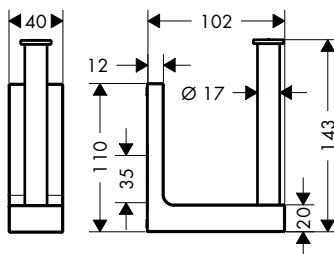

AXOR Universal Rectangular Držáky na toaletní papír

Přehled dalších variant

Verze	Povrch	Obj.č.	EUR
dvojitý	chrom	42657000	216,50
	kartáčovaný bronz	42657140	324,80
	kartáčovaný černý chrom	42657340	324,80
	matná černá	42657670	303,10
	kartáčovaný nikl	42657820	324,80
	leštěný vzhled zlata	42657990	324,80
	AXOR FinishPlus*	42657XXX	XXX

AXOR Universal Rectangular držák na rezervní toaletní papír

Vlastnosti

/ pro zavěšení na stěnu
/ materiál: kov

/ s upevňovacím materiálem
/ skryté upevnění

/ rozteč otvorů: 35 mm
/ průměr vrtaného otvoru: 6 mm

Povrch	Obj.č.	EUR
chrom	42654000	165,30
kartáčovaný bronz	42654140	247,90
kartáčovaný černý chrom	42654340	247,90
matná černá	42654670	231,30
kartáčovaný nikl	42654820	247,90
leštěný vzhled zlata	42654990	247,90
AXOR FinishPlus*	42654XXX	XXX

AXOR Universal Rectangular držák na WC kartáč nástěnný

Vlastnosti

/ pro zavěšení na stěnu
/ materiál: kov
/ s krycím poklopem

/ s vyjímatelnou vložkou
/ s upevňovacím materiálem
/ skryté upevnění

/ rozteč otvorů 35 mm
/ průměr vrtaného otvoru: 6 mm