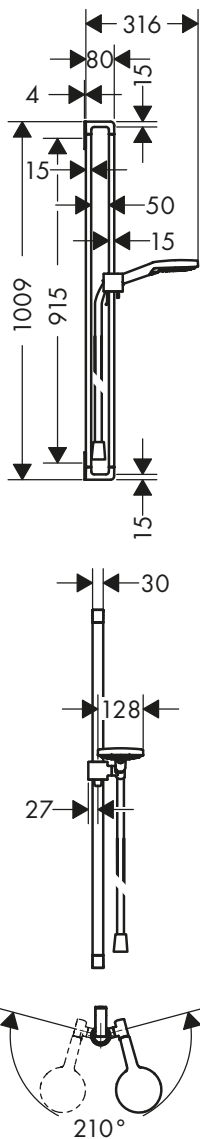

Sprchová sada 0,90 m s ruční sprchou 120 3jet

Vlastnosti

/ obsahuje: ruční sprcha, sprchová tyč, sprchová hadice, jezdec
/ velikost sprchové hlavice: 120 mm
/ typ proudu: Rain, RainAir, WhirlAir
/ pohodlná volba proudu tlačítkem Select

/ maximální průtokové množství při 3 barech: 15 l/min
/ minimální průtokový tlak: 1 bar
/ upevnění na stěnu: upevnění šroubem
/ kovové nástěnné podpěry

/ 30 mm šířka tyče
/ rozteč otvorů 915 mm
/ otočná koncovka zabraňuje zamotání hadice

Techniky

Druhy proudů

Povrch	Obj.č.	EUR
chrom	36735000	569,40
kartáčovaný bronz	36735140	854,10
kartáčovaný černý chrom	36735340	854,10
kartáčovaný nikel	36735820	854,10
leštěný vzhled zlata	36735990	854,10
AXOR FinishPlus*	36735XXX	XXX

obsah balení:	Obsaženo v	Obj.č.
Ruční sprcha 120 3jet	36735XXX	26050XXX
Jezdec pro sprchovou tyč	36735XXX	92726XXX
Sprchová hadice 1,60 m	36735XXX	28626XXX

volitelné doplňky:	Povrch	Obj.č.	EUR
Krytka pro lištu	chrom	42871000	71,00
	kartáčovaný bronz	42871140	106,40
	kartáčovaný černý chrom	42871340	106,40
	kartáčovaný nikel	42871820	106,40
	leštěný vzhled zlata	42871990	106,40
	AXOR FinishPlus*	42871XXX	XXX