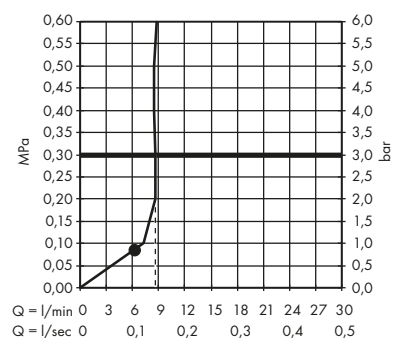

1. With flow limiter
2. Bez zařízení
  omezovač průtoku

1. Rain
2. PowderRain

horní sprcha 280 1jet s přívodem od stropu
48493000, 48493140, 48493340,
48493670, 48493700, 48493990

horní sprcha 280 2jet s přívodem od stropu
48494000, 48494140, 48494340,
48494670, 48494700, 48494990

Horní sprcha 250/580 3jet
35283000