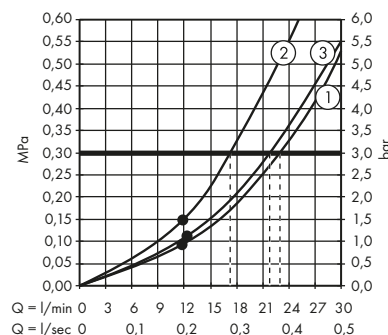

1. Mono
2. Rain
3. RainStream

· Horní sprcha 460/300 3jet s přívodem od stropu
35281000