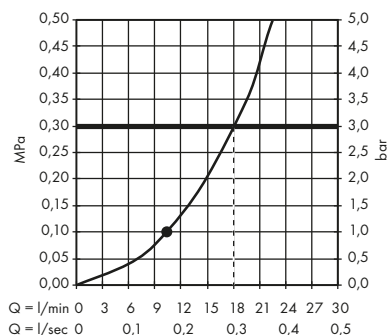

Talířová horní sprcha 180 1jet

28487000, 28487340, 28487820