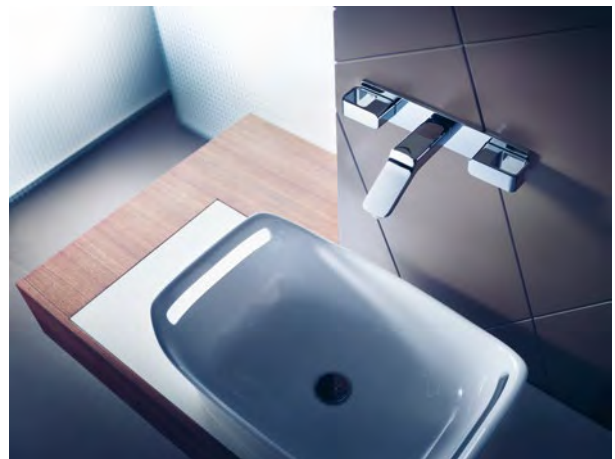

Velké otvory rukojetí jsou charakteristickým designovým znakem celé kolekce a umožňují intuitivní, ergonomické ovládání.

Nostalgické akcenty:
Tvar umyvadel připomíná tradiční kádě na mytí z dřívějších dob.