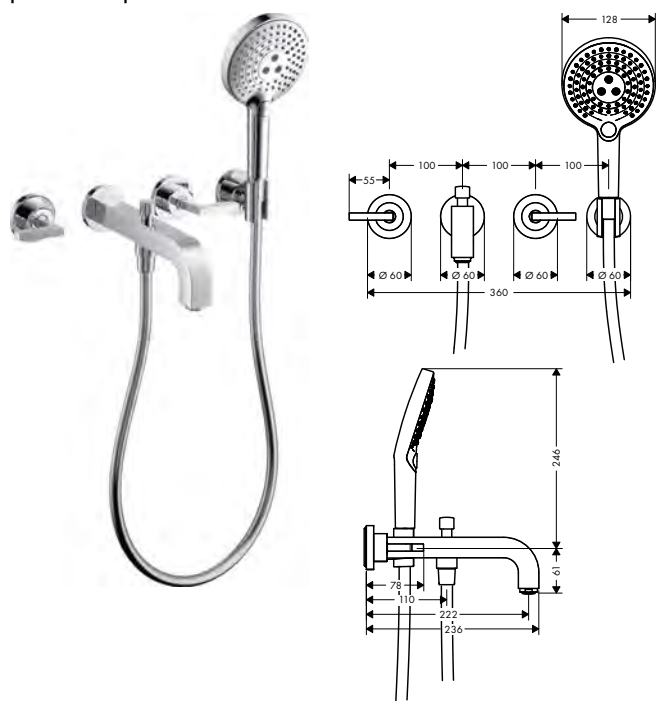

3-otvorové vanové baterie pro podomítkovou instalaci a nástěnnou montáž s deskou

volitelné doplňky:		Obj.č.	EUR
	Těsnící manžeta	96383000	37,70
	AXOR Starck Prodloužení 25 mm, sada pro základní těleso 3-otvorové umyvadlové baterie pro nástěnnou montáž	96259000	65,90

3-otvorové vanové baterie pro podomítkovou instalaci a nástěnnou montáž s rozetami

Vlastnosti všech variant

/ obsahuje: 3-otvorová vanová armatura, ruční sprcha, držák sprchy, sprchová hadice
// vzdálenost výtoku: 222 mm
/ druh baterie: normální proud
/ ruční sprcha s proudem: Rain, RainAir, WhirlAir
/ maximální průtokové množství při 3 barech: 22,5 l/min

/ průtokové množství pro vanový výtok při 3 barech: 22,5 l/min
/ průtokové množství ruční sprchy při 3 barech: 20 l/min
/ keramické ventily teplá/studená 90°
/ přepínač s automatickým resetováním
/ Rozměr přívodů: DN15

/ způsob instalace: podomítková instalace
/ způsob montáže: základní těleso
/ pro zavěšení na stěnu
/ minimální provozní tlak: 1 bar
/ maximální provozní tlak: 10 barů
/ není nutný žádný další otvor pro údržbu

páková rukojeť