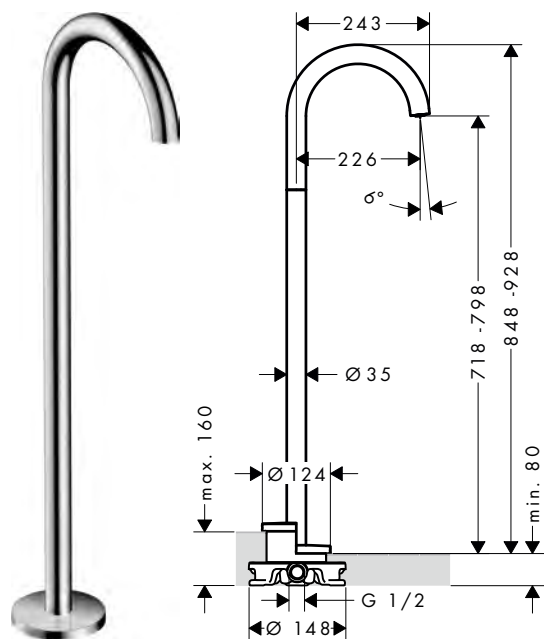

Vanové výtoky, stojící na podlaze

Vlastnosti všech variant

/ způsob montáže: základní těleso
/ vzdálenost výtoku: 226 mm
/ volně stojící instalace

/ maximální průtokové množství při 3 barech:
18 l/min
/ typ proudu: normální proud

Přehled dalších variant

Vzdálenost výtoku (mm)	Verze	Povrch	Obj.č.	EUR
226	zaoblený	chrom	38412000	1.329,20
		kartáčovaný černý chrom	38412340	1.993,80
		matná černá	38412670	1.860,80
		matná bílá	38412700	1.860,80
		kartáčovaný nikl	38412820	1.993,80
		AXOR FinishPlus*	38412XXX	XXX
226	rovný	chrom	45412000	1.329,20
		kartáčovaný černý chrom	45412340	1.993,80
		kartáčovaný nikl	45412820	1.993,80
		AXOR FinishPlus*	45412XXX	XXX

! k instalaci nutné:		Obj.č.	EUR
	Základní těleso	10452180	546,20

volitelné doplňky:		Obj.č.	EUR
	Těsnění pro základní těleso baterie volně stojící na podlaze	96441000	151,20