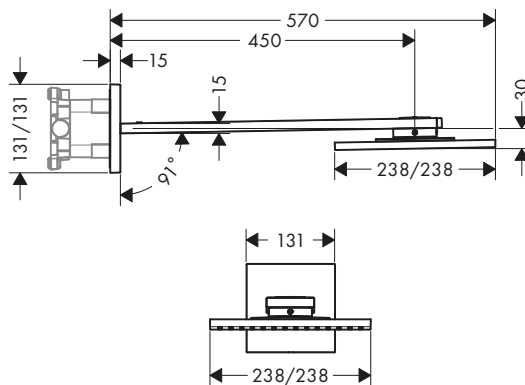

250/250

Techniky

Druhy proudů

Certifikáty/prohlášení

Přehled dalších variant

Velikost sprchové hlavice	Počet druhů proudů	Druhy proudů	Max. průtokové množství - 3 bar (l/min)	Minimální tlak průtoku (bar)	Připojení	Povrch	Obj.č.	EUR
300/300	2	PowderRain, Intense PowderRain	19	2	základní těleso	chrom	35318000	2.006,80
						kartáčovaný bronz	35318140	3.010,20
						kartáčovaný černý chrom	35318340	3.010,20
						kartáčovaný nikel	35318820	3.010,20
						leštěný vzhled zlata	35318990	3.010,20
						AXOR FinishPlus*	35318XXX	XXX
300/300	1	PowderRain	18,2	2	G½	chrom	35314000	1.799,20
						kartáčovaný bronz	35314140	2.698,90
						kartáčovaný černý chrom	35314340	2.698,90
						kartáčovaný nikel	35314820	2.698,90
						leštěný vzhled zlata	35314990	2.698,90
						AXOR FinishPlus*	35314XXX	XXX
250/250	2	PowderRain, Intense PowderRain	19	2	základní těleso	chrom	35310000	1.660,80
						AXOR FinishPlus*	35310XXX	2.491,20
250/250	1	PowderRain	17	1,8	G½	chrom	35306000	1.453,30
						AXOR FinishPlus*	35306XXX	XXX

⚠ k instalaci nutné:	pro	Obj.č.	EUR
	Základní těleso pro horní sprchu se sprchovým ramenem	35318XXX	35361180 392,90
		35310XXX	

volitelné doplňky:	Povrch	Obj.č.	EUR
	Rozeta softsquare	chrom	35214000 80,40
		AXOR FinishPlus*	35214XXX XXX

Míry na rozměrových náčrtech jsou v mm.

Technická specifikace výrobků a měrné jednotky mohou být změněny.