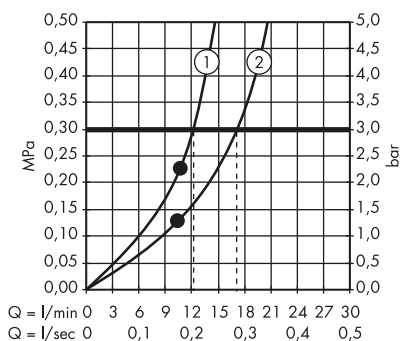

· Horní sprcha 240/240 1jet s přívodem od stropu
10929000