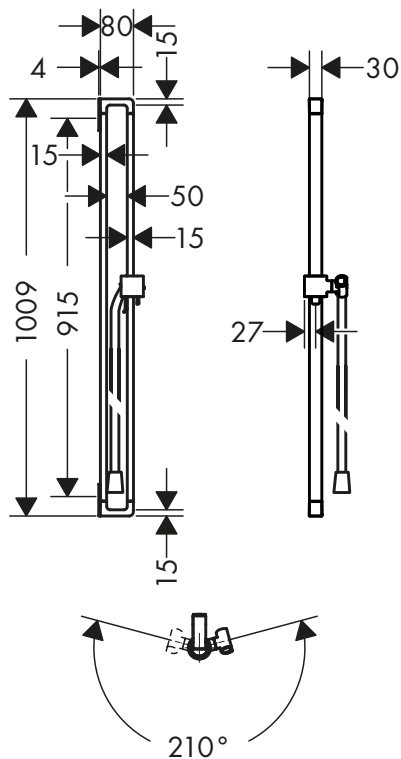

Sprchová tyč 0,90 m

Vlastnosti

- / obsahuje: sprchová tyč, sprchová hadice, jezdec
- / otočná koncovka zabraňuje zamotání hadice
- / držák pro sprchovou hadici s kónickou matkou
- / jezdcce je možno natočit vlevo a vpravo, nahoru a dolů
- / průměr tyče: 30 mm
- / profilová trubka: hranaté
- / rozteč otvorů: 915 mm
- / kovový držák ruční sprchy
- / plynule nastavitelný jezdec

- / tiché nastavení úhlu sklonu
- / kovové nástěnné podpěry

Povrch	Obj.č.	EUR
chrom	36736000	476,00
kartáčovaný bronz	36736140	714,00
kartáčovaný černý chrom	36736340	714,00
kartáčovaný nikl	36736820	714,00
leštěný vzhled zlata	36736990	714,00
AXOR FinishPlus*	36736XXX	XXX

obsah balení:

Sprchová hadice 1,60 m

Obsaženo v

36736XXX

Obj.č.

28626XXX

volitelné doplňky:

Krytka pro lištu

Povrch	Obj.č.	EUR
chrom	42871000	71,00
kartáčovaný bronz	42871140	106,40
kartáčovaný černý chrom	42871340	106,40
kartáčovaný nikl	42871820	106,40
leštěný vzhled zlata	42871990	106,40
AXOR FinishPlus*	42871XXX	XXX