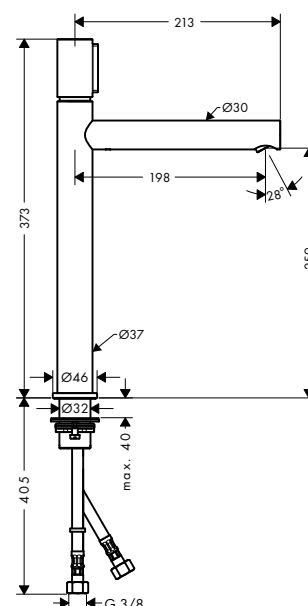

Pákové umyvadlové baterie s rukojetí Zero

Přehled dalších variant

ComfortZone	Vzdálenost výtoku (mm)	Výška výtoku baterie (mm)	Odtoková souprava	Pro umyvadlové mísy	Povrch	Obj.č.	EUR
200	198	199	neuzavíratelná	■	● chrom	45003000	508,80
					● kartáčovaný černý chrom	45003340	763,20
					● kartáčovaný nikl	45003820	763,20
					● AXOR FinishPlus*	45003XXX	XXX
260	198	259	neuzavíratelná	■	● chrom	45004000	603,80
					● kartáčovaný černý chrom	45004340	905,60
					● kartáčovaný nikl	45004820	905,60
					● AXOR FinishPlus*	45004XXX	XXX

Umyvadlové baterie Select

Vlastnosti všech variant

/ obsahuje: umyvadlová baterie, odtoková souprava
/ varianta rukojeti: válcovitá rukojeť
/ typ proudu: laminární proud

/ maximální průtokové množství při 3 barech: 5 l/min
/ kartuše Select s regulací teploty
/ nastavitelné omezení teploty
/ vhodné pro průtokové ohřívače vody

/ způsob montáže: Přípojky G 3/8
/ Rozměr přívodů: DN15
/ EU taxonomie: max. 6 l/min - podstatný přínos pro životní prostředí (SC)

80

110

200

260

Udržitelnost

Techniky

Další informace o tomto produktu naleznete na další stránce.