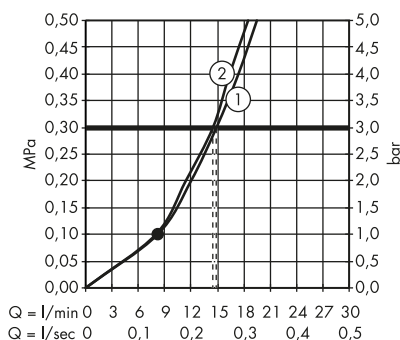

1. Rain
2. RainAir

· Horní sprcha 240 2jet se sprchovým ramenem
26021000