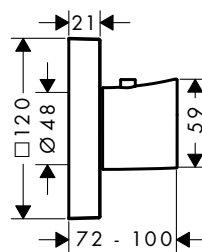

Páková sprchová baterie s podomítkovou instalací

volitelné doplňky:	Povrch	Obj.č.	EUR
Prodloužení 25 mm pro základní těleso iBox universal		13587000	59,90
Sada montážních lišt pro iBox universal		93171000	42,50

Termostaty HighFlow s podomítkovou instalací

Vlastnosti všech variant

/ maximální průtokové množství při 3 barech:
59 l/min
/ minimální provozní tlak: 1 bar

/ maximální provozní tlak: 10 barů
/ Bezpečnostní pojistka při 40 °C
/ nastavitelné omezení teploty

/ s odhlučněním
/ způsob montáže: základní těleso

170/170

120/120

Certifikáty/prohlášení

Přehled dalších variant

	Rozměry výrobku (mm)	Povrch	Obj.č.	EUR
	170/170	chrom AXOR FinishPlus*	12711000 12711XXX	697,10 XXX
	120/120	chrom AXOR FinishPlus*	12712000 12712XXX	831,80 XXX

! k instalaci nutné:	pro	Obj.č.	EUR
AXOR iBox universal Základní těleso	12711XXX	01700180	163,20
AXOR ShowerSolutions Základní těleso pro termostatický modul 120/120 s podomítkovou instalací	12712XXX	10754180	443,40

volitelné doplňky:	Pro	Povrch	Obj.č.	EUR
Prodlužovací rozeta hranatá, jeden otvor, šipka	12711XXX	chrom AXOR FinishPlus*	14966000 14966XXX	81,30 XXX
Prodloužení 25 mm pro základní těleso iBox universal	12711XXX		13587000	59,90
Sada montážních lišt pro iBox universal	12711XXX		93171000	42,50
AXOR Starck Organic Prodloužení 25 mm, sada	12712XXX	chrom AXOR FinishPlus*	12790000 12790XXX	185,50 XXX