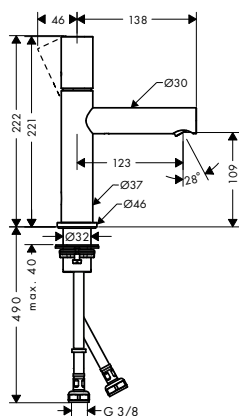

80

110

200

260

Udržitelnost

Techniky

Přehled dalších variant

ComfortZone	Vzdálenost výtoku (mm)	Výška výtoku baterie (mm)	Odtoková souprava	Pro umyvadlové mísy	Povrch	Obj.č.	EUR
80	108	79	neuzavíratelná	-	● chrom ● kartáčovaný černý chrom ● kartáčovaný nikl ● AXOR FinishPlus*	45005000 45005340 45005820 45005XXX	373,20 559,90 559,90 XXX
110	123	109	táhlo	-	● chrom ● kartáčovaný černý chrom ● kartáčovaný nikl ● AXOR FinishPlus*	45001000 45001340 45001820 45001XXX	386,70 580,00 580,00 XXX
110	123	109	neuzavíratelná	-	● chrom ● kartáčovaný černý chrom ● kartáčovaný nikl ● AXOR FinishPlus*	45002000 45002340 45002820 45002XXX	386,70 580,00 580,00 XXX