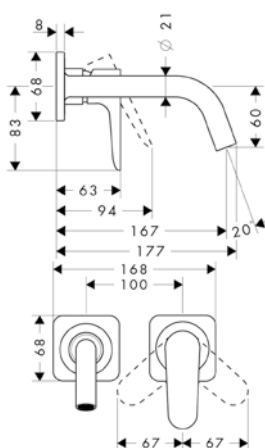

Pákové umyvadlové baterie s podomítkovou instalací s rozetami

Vlastnosti všech variant

/ obsahuje: páková umyvadlová baterie nástěnná pod omítku, odtoková souprava
/ varianta rukojeti: páková rukojeť
/ typ proudu: normální proud
/ maximální průtokové množství při 3 barech: 5 l/min

/ keramická kartuše
/ nastavitelné omezení teploty
/ vhodné pro průtokové ohřívače vody
/ neuzavíratelná odtoková souprava
/ způsob montáže: základní těleso
/ Rozměr přívodů: DN15

/ rukojeť může být umístěna vpravo nebo vlevo, v závislosti na instalaci základního tělesa
/ EU taxonomie: max. 6 l/min - podstatný přínos pro životní prostředí (SC)

167