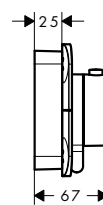

3 spotřebiče