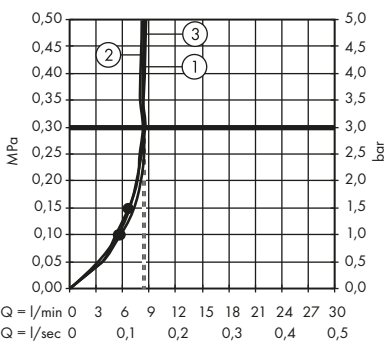

· Ruční sprcha 120 3jet EcoSmart
26051000, 26051670

· Ruční sprcha 100 1jet
16320000, 16320340, 16320820

Showerpipe a sprchové panely

· Sprchový sloup s termostatem a horní sprchou 240 1jet, použití v interiéru
12672000, 12672340, 12672670, 12672800