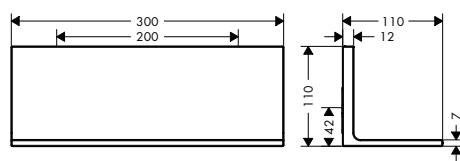

AXOR Universal Rectangular polička 300

Vlastnosti

/ pro zavěšení na stěnu
/ materiál police: kov
/ délka: 300 mm

/ s upevňovacím materiálem
/ skryté upevnění
/ rozteč otvorů: 200 mm

/ průměr vrtaného otvoru: 6 mm
/ vhodné pro sprchu

Povrch	Obj.č.	EUR
chrom	42644000	398,80
kartáčovaný bronz	42644140	598,20
kartáčovaný černý chrom	42644340	598,20
matná černá	42644670	558,30
kartáčovaný nikl	42644820	598,20
leštěný vzhled zlata	42644990	598,20
AXOR FinishPlus*	42644XXX	XXX

AXOR Universal Rectangular Držáky na toaletní papír

Vlastnosti všech variant

/ pro zavěšení na stěnu
/ materiál: kov

/ s upevňovacím materiálem
/ skryté upevnění

/ rozteč otvorů: 35 mm
/ průměr vrtaného otvoru: 6 mm