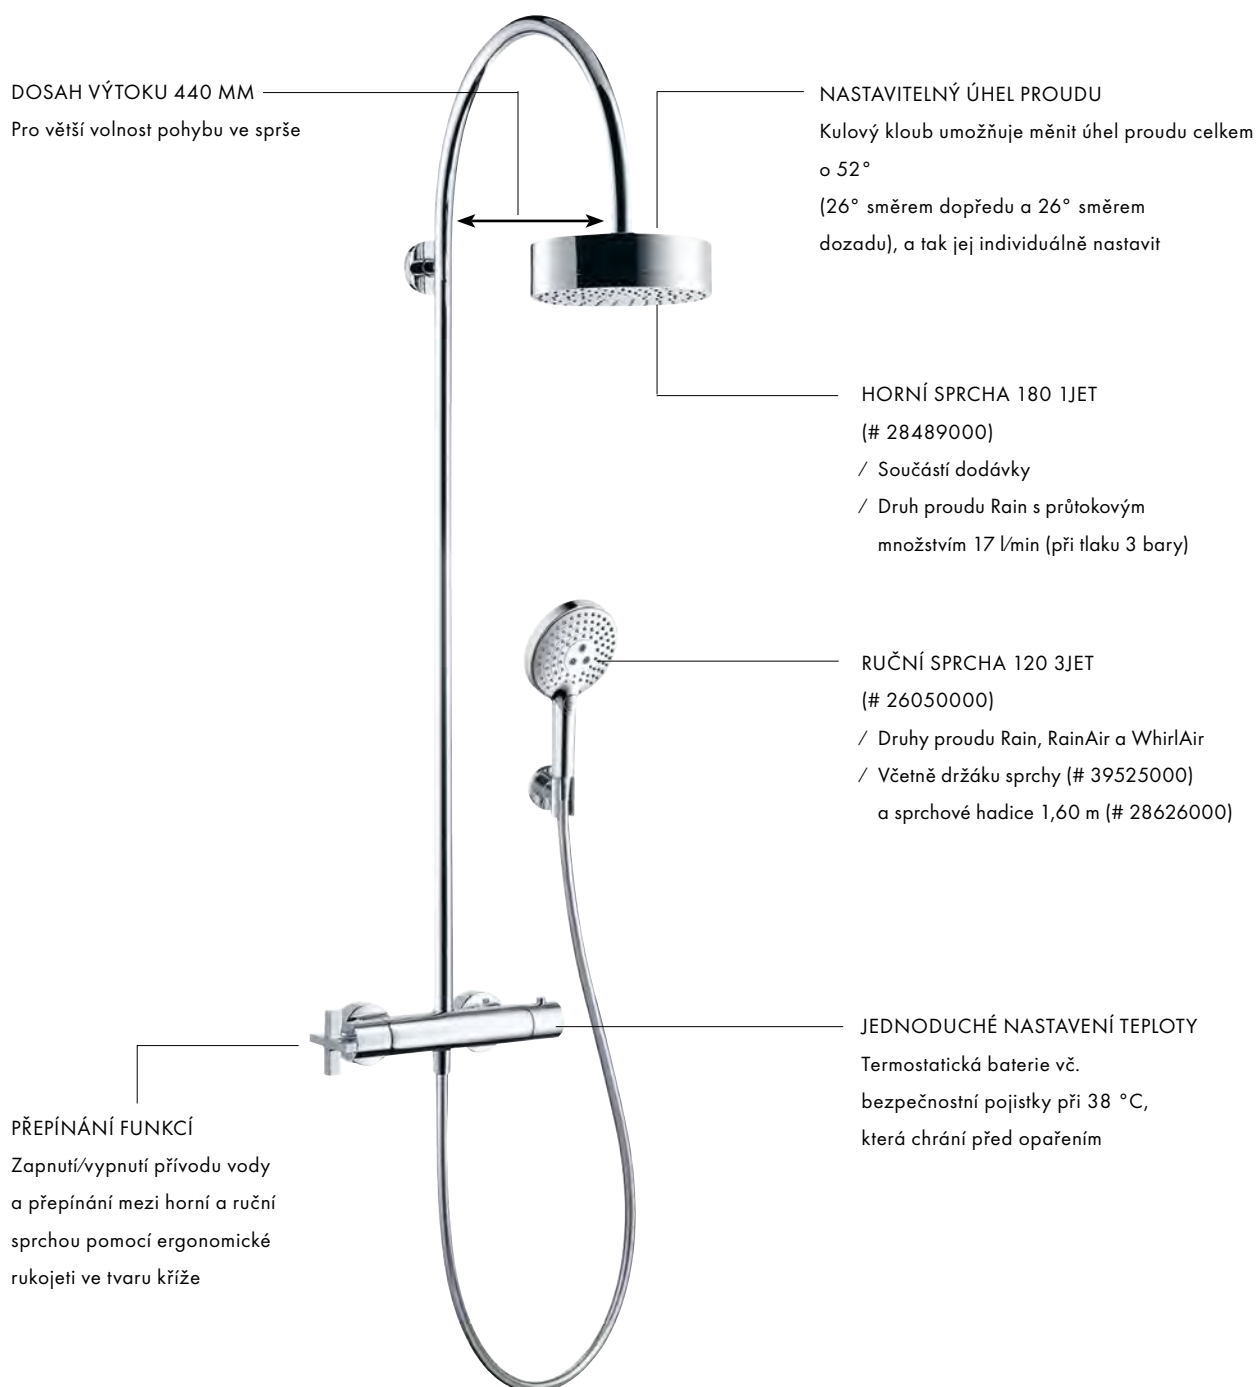

Nápadný design ve sprše

Sprchový systém AXOR Citterio s instalací na stěnu zaručuje maximální komfort při sprchování. Nabízí absolutní flexibilitu při montáži a velmi dobře se hodí při renovacích. Úhel proudu horní sprchy lze jednoduše nastavit a sprcha je vybavena druhem proudu Rain. Integrovaná termostatická technologie zajišťuje úsporu vody a precizní nastavení požadované teploty při sprchování. Funkce SafetyStop chrání před opařením.