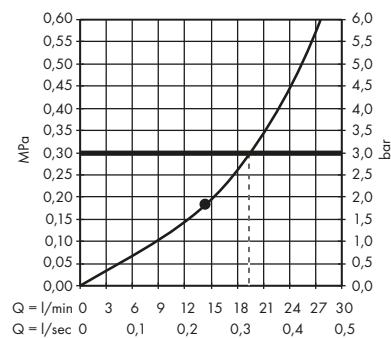

· Horní sprcha 250 1jet s přívodem od stropu
35286000