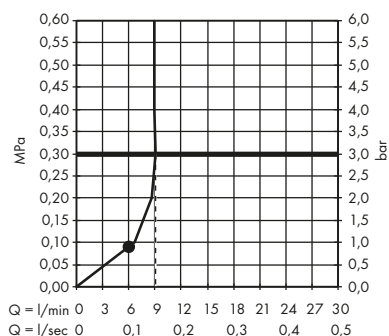

Boční sprcha kulatá 1jet

28464000

- 1. 1 x boční sprcha
- 2. 6 x boční sprcha

Boční sprcha hranatá 1jet

28469000

- 1. 1 x boční sprcha
- 2. 6 x boční sprcha

Ruční sprchy

ruční sprcha 75 1jet EcoSmart
48651000, 48651140, 48651340, 48651670, 48651700, 48651990