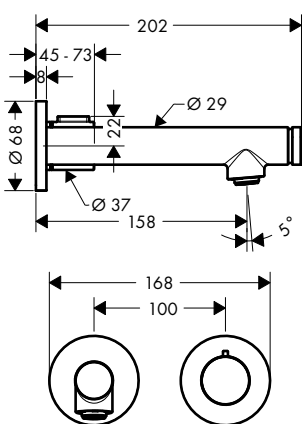

Přehled dalších variant

Vzdálenost výtoku (mm)	Povrch	Obj.č.	EUR
158	chrom	45112000	583,40
	kartáčovaný černý chrom	45112340	918,90
	kartáčovaný nikl	45112820	875,20
	AXOR FinishPlus*	45112XXX	XXX
221	chrom	45113000	610,60
	kartáčovaný černý chrom	45113340	961,60
	kartáčovaný nikl	45113820	915,80
	AXOR FinishPlus*	45113XXX	XXX

⚠ k instalaci nutné:

	Obj.č.	EUR
Základní těleso	13623180	258,00

volitelné doplňky:

	Obj.č.	EUR
Prodloužení 25 mm, sada pro pákovou umyvadlovou baterii s instalací na stěnu	13586000	134,10