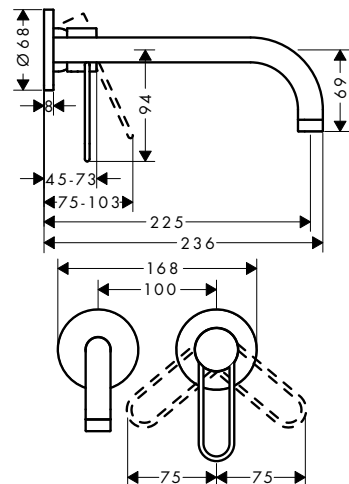

Pákové umyvadlové baterie s podomítkovou instalací s rozetami

Vlastnosti všech variant

/ obsahuje: páková umyvadlová baterie nástěnná pod omítku, odtoková souprava
/ typ proudu: normální proud
/ maximální průtokové množství při 3 barech: 5 l/min

/ keramická kartuše
/ vhodné pro průtokové ohřívače vody
/ neuzavíratelná odtoková souprava
/ způsob montáže: základní těleso
/ Rozměr přívodů: DN15

/ rukojeť může být umístěna vpravo nebo vlevo, v závislosti na instalaci základního tělesa
/ EU taxonomie: max. 6 l/min - podstatný přínos pro životní prostředí (SC)

165

225

Udržitelnost

Techniky

Certifikáty/prohlášení

Přehled dalších variant

Vzdálenost výtoku (mm)	Verze rukojeti	Povrch	Obj.č.	EUR
165	kolík	chrom	38113000	470,20
		kartáčovaný černý chrom	38113340	705,30
		kartáčovaný nikl	38113820	705,30
		AXOR FinishPlus*	38113XXX	XXX
		chrom	38116000	490,20
225	kolík	kartáčovaný černý chrom	38116340	735,30
		kartáčovaný nikl	38116820	735,30
		AXOR FinishPlus*	38116XXX	XXX
		chrom	38121000	455,50
		kartáčovaný černý chrom	38121340	683,30
165	třmen	kartáčovaný nikl	38121820	683,30
		AXOR FinishPlus*	38121XXX	XXX
		chrom	38122000	475,10
		kartáčovaný černý chrom	38122340	712,70
		kartáčovaný nikl	38122820	712,70
225	třmen	AXOR FinishPlus*	38122XXX	XXX

⚠ k instalaci nutné:

Základní těleso

Obj.č. 13623180 EUR 258,00

volitelné doplňky:

Prodloužení 25 mm, sada pro pákovou umyvadlovou baterii s instalací na stěnu

Obj.č. 13586000 EUR 134,10