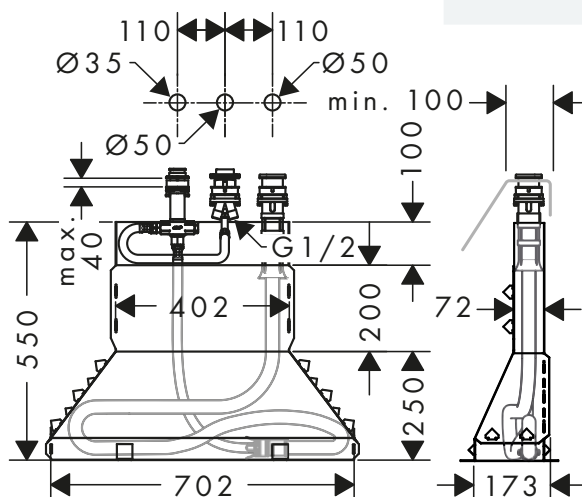

Základní těleso pro 3-otvorovou pákovou baterii na okraj vany

Vlastnosti

/ maximální délka vytažení ruční sprchy: 110 cm
/ Rozměr přívodů: DN15

Obj.č.	EUR
15485180	815,40