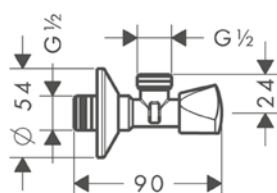

Rohový ventil E, G 1/2

Vlastnosti

/ rozměr přívodů vstupu: G 1/2

/ rozměr přívodů výstupu: G 1/2

/ balení: 1 kus

Povrch	Obj.č.	EUR
● chrom	51309000	22,30