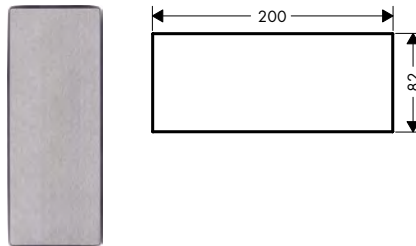

Destičky, kůže

Vlastnosti všech variant

/ materiál: kůže
/ demontovatelné

117

200

245

Přehled dalších variant

	Délka (mm)	Povrch	Obj.č.	EUR
	117	● kůže	47918000	395,50
	200	● kůže	47916000	388,10
	245	● kůže	47917000	514,10

Montážní nosné destičky

Vlastnosti všech variant

/ pro připevnění vlastních materiálů (např. obklad) na produkty AXOR MyEdition bez destičky je nutné použít nosnou destičku
/ tloušťka materiálu: doporučeno je 3-5 mm (individuální materiál)

/ materiál: nerezová ocel
/ pro přesné umístění vlastního materiálu na nosnou destičku je zapotřebí odpovídající šablona AXOR MyEdition
/ demontovatelné

/ není součástí dodávky: vlastní materiál (např. obklad) lepidlo

117

200

245

Přehled dalších variant

	Délka (mm)	Obj.č.	EUR
	117	47923000	28,10
	200	47921000	31,30
	245	47922000	35,70

⚠ k instalaci nutné:		pro	Obj.č.	EUR
	šablona 117	47923XXX	47924000	40,10
	šablona 200	47921XXX	47925000	46,90
	šablona 245	47922XXX	47926000	55,60