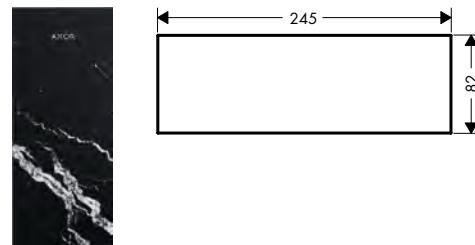

Destičky z mramoru Nero Marquina

Vlastnosti všech variant

/ materiál: mramor
/ demontovatelné

117

200

245

Přehled dalších variant

Délka (mm)	Povrch	Obj.č.	EUR
117	● mramor Nero Marquina	47915000	395,50
200	● mramor Nero Marquina	47913000	388,10
245	● mramor Nero Marquina	47914000	514,10