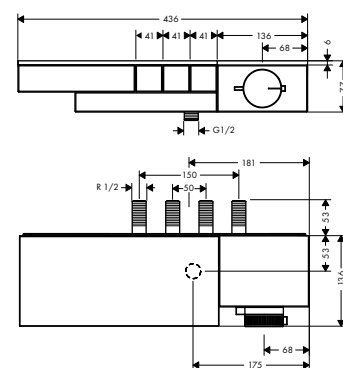

Certifikáty/prohlášení

Přehled dalších variant

Počet funkcí	Max. průtokové množství - 3 bar (l/min)	Provedení	Povrch	Obj.č.	EUR
2 spotřebiče	24	hladký povrch	chrom	46240000	2.757,20
			AXOR FinishPlus*	46240XXX	XXX
2 spotřebiče	24	diamantový brus	chrom	46241000	3.033,10
			AXOR FinishPlus*	46241XXX	XXX
3 spotřebiče	21	hladký povrch	chrom	46140000	3.253,10
			AXOR FinishPlus*	46140XXX	XXX
3 spotřebiče	21	diamantový brus	chrom	46141000	3.578,80
			AXOR FinishPlus*	46141XXX	XXX

k instalaci nutné:

Základní těleso pro termostat s instalací na stěnu / pod omítku pro 2 spotřebiče

pro

46240XXX
46241XXX

Obj.č.

45442180

EUR

129,40

Základní těleso pro termostat s instalací na stěnu / pod omítku pro 3 spotřebiče

46140XXX
46141XXX

45443180

150,80