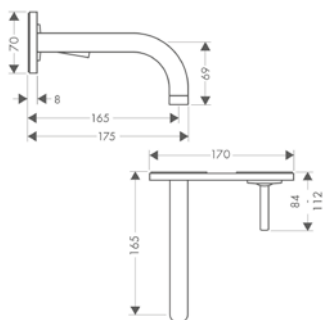

Pákové umyvadlové baterie pro montáž na stěnu, s destičkou

Vlastnosti všech variant

/ obsahuje: páková umyvadlová baterie nástěnná pod omítku, odtoková souprava
/ varianta rukojeti: páková rukojeť
/ typ proudu: normální proud
/ maximální průtokové množství při 3 barech: 5 l/min

/ keramická kartuše
/ vhodné pro průtokové ohřivače vody
/ neuzavíratelná odtoková souprava
/ způsob montáže: základní těleso
/ Rozměr přívodů: DN15

/ rukojeť může být umístěna vpravo nebo vlevo, v závislosti na instalaci základního tělesa
/ EU taxonomie: max. 6 l/min - podstatný přínos pro životní prostředí (SC)

165