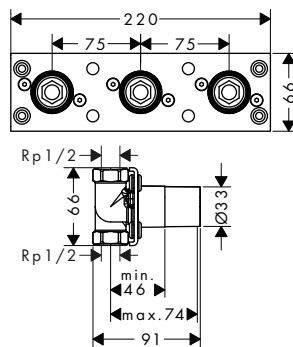

Základní těleso pro 4-otvorovou baterii na vanový sokl

Vlastnosti

/ maximální délka vytažení ruční sprchy: 110 cm
/ Rozměr přívodů: DN15

Obj.č.	EUR
15481180	1.709,60

volitelné doplňky:

Prodloužení průvlastku pro hadici Secuflex

Obj.č.	EUR
98806000	4,90

Základní těleso pro termostat s instalací na stěnu / pod omítku pro 2 spotřebiče

Vlastnosti

/ Rozměr přívodů: Rp 1/2
/ zvukově oddělená montáž

/ minimální montážní hloubka: 46 mm
/ maximální montážní hloubka: 74 mm

Certifikáty/prohlášení

Obj.č.	EUR
45442180	129,40

Základní těleso pro termostat s instalací na stěnu / pod omítku pro 3 spotřebiče

Vlastnosti

/ vhodné pro AXOR Edge, termostat pro 3 spotřebiče pro instalaci na stěnu i pod omítku

/ Rozměr přívodů: Rp 1/2
/ zvukově oddělená montáž

Certifikáty/prohlášení

Obj.č.	EUR
45443180	150,80