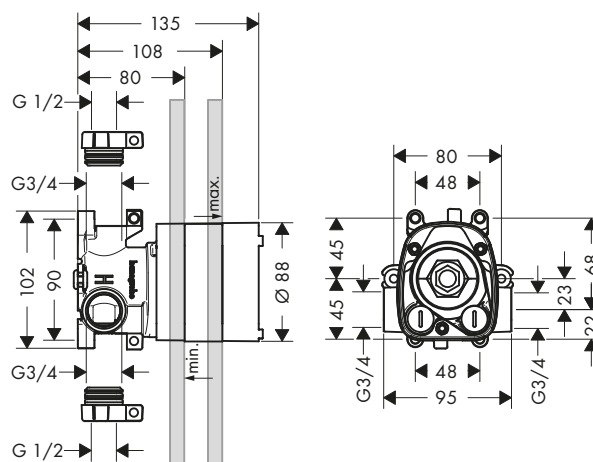

Základní těleso pro termostatický modul 120/120 s podomítkovou instalací

Vlastnosti

/ Rozměr přívodů: DN20
/ průtokové množství při volném průtoku: 59 l/min

/ možná je vodorovná nebo svislá instalace
/ zvukově oddělená montáž

/ při přímém propojení slouží k vedení vody a k přesnému dodržení měř montáže