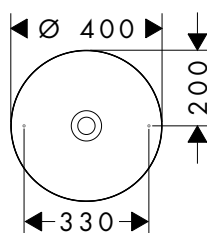

AXOR Suite umyvadla & vana Umyvadlové mísy

Vlastnosti všech variant

/ obsahuje: umyvadlová mísa, designový rám
/ materiál: SolidSurface
/ vnitřní výška umyvadla: 80 mm
/ Materiál rámu: kov

/ míra lesku: matné
/ bez otvoru pro baterii
/ bez přepadu
/ bez odtokové soupravy

/ kombinovatelné pouze s neuzavíratelnou odtokovou sadou
/ způsob instalace: vestavba na desku

300

400

Přehled dalších variant

Průměr (mm)	Povrch	Obj.č.	EUR
300	chrom	42000000	1.453,40
	kartáčovaný bronz	42000140	1.453,40
	kartáčovaný černý chrom	42000340	1.453,40
	matná černá	42000670	1.453,40
	AXOR FinishPlus*	42000XXX	XXX
400	chrom	42001000	1.597,20
	kartáčovaný bronz	42001140	1.597,20
	kartáčovaný černý chrom	42001340	1.597,20
	matná černá	42001670	1.597,20
	AXOR FinishPlus*	42001XXX	XXX

volitelné doplňky:

	Povrch	Obj.č.	EUR
Designový sifon Flowstar S	chrom	51305000	108,30
	kartáčovaný bronz	51305140	162,50
	kartáčovaný černý chrom	51305340	162,50
	matná černá	51305670	151,60
	AXOR FinishPlus*	51305XXX	XXX
Odtoková souprava s neuzavíratelným odtokovým ventilem pro umyvadla	chrom	51301000	53,20
	kartáčovaný bronz	51301140	79,80
	kartáčovaný černý chrom	51301340	79,80
	matná černá	51301670	74,50
	AXOR FinishPlus*	51301XXX	XXX