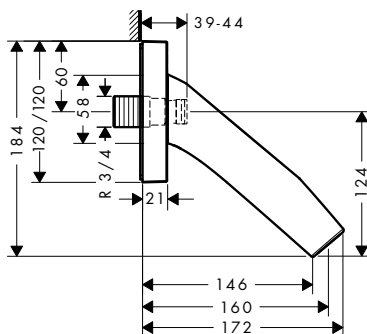

Pákové vanové baterie pro podomítkovou instalaci

volitelné doplňky:	Pro	Povrch	Obj.č.	EUR
Prodloužení 25 mm pro základní těleso iBox universal			13587000	59,90
Sada montážních lišt pro iBox universal			93171000	42,50

Vanový výtok

Vlastnosti

/ vzdálenost výtoku: 160 mm

/ maximální průtokové množství při 3 barech: 27 l/min

/ Rozměr přívodů: připojení zařízení DN20
/ typ proudu: laminární proud

Povrch	Obj.č.	EUR
chrom	12417000	364,50
AXOR FinishPlus*	12417XXX	XXX

Vanový termostat volně stojící na podlaze

Vlastnosti

/ obsahuje: vanový termostat stojící na podlaze, tyčová ruční sprcha, sprchová hadice, držák sprchy
/ vzdálenost výtoku 175 mm
/ 2 funkce
/ termostatická kartuše, AuV 32
/ druh baterie: normální proud

/ ruční sprcha s proudem: Rain, Mono
/ maximální průtokové množství při 3 barech: 20 l/min
/ průtokové množství pro vanový výtok při 3 barech: 20 l/min
/ průtokové množství ruční sprchy při 3 barech: 15 l/min

/ minimální provozní tlak: 1 bar
/ maximální provozní tlak: 10 barů
/ Bezpečnostní pojistka při 40 °C
/ zpětný ventil
/ způsob montáže: základní těleso
/ filtr nečistot je součástí balení
/ výška: 900.0 mm