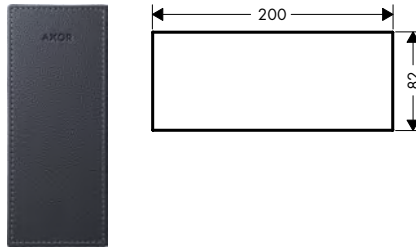

Destičky, kůže

Vlastnosti všech variant

/ materiál: kůže
/ demontovatelné

117

200

245

Přehled dalších variant

	Délka (mm)	Povrch	Obj.č.	EUR
	117	● kůže	47918000	395,50
	200	● kůže	47916000	388,10
	245	● kůže	47917000	514,10

Montážní nosné destičky

Vlastnosti všech variant

/ pro připevnění vlastních materiálů (např. obklad) na produkty AXOR MyEdition bez destičky je nutné použít nosnou destičku
/ tloušťka materiálu: doporučeno je 3-5 mm (individuální materiál)

/ materiál: nerezová ocel
/ pro přesné umístění vlastního materiálu na nosnou destičku je zapotřebí odpovídající šablona AXOR MyEdition
/ demontovatelné

/ není součástí dodávky: vlastní materiál (např. obklad) lepidlo

117

200

245

Přehled dalších variant

	Délka (mm)	Obj.č.	EUR
	117	47923000	28,10
	200	47921000	31,30
	245	47922000	35,70

⚠ k instalaci nutné:		pro	Obj.č.	EUR
	šablona 117	47923XXX	47924000	40,10
	šablona 200	47921XXX	47925000	46,90
	šablona 245	47922XXX	47926000	55,60