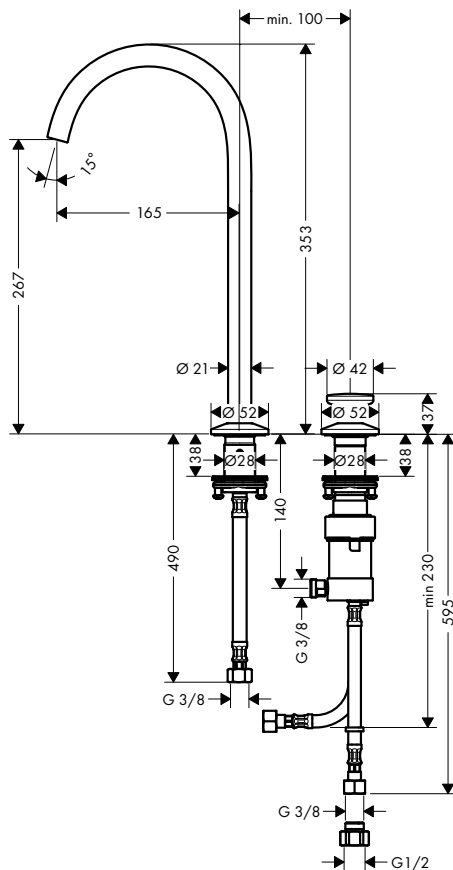

2-otvorová umyvadlová baterie Select 260 s odtokovou soupravou Push-Open

Vlastnosti

/ obsahuje: 2-otvorová umyvadlová baterie,
odtoková souprava
/ ComfortZone 260
/ výtok: 165 mm
/ výška baterie: 267 mm
/ varianta rukojeti: Select
/ rozsah otáčení 120°
/ typ proudu: normální proud

/ maximální průtokové množství při 3 barech:
5 l/min
/ kartuše Select s regulací teploty
/ nastavitelné omezení teploty
/ vhodné pro průtokové ohřivače vody
/ odtoková souprava Push-Open G 1¼
/ materiál odtokové soupravy: kov
/ způsob montáže: G ¾

/ možnost flexibilního uspořádání ovládací jednotky
a výtoku
/ řídicí jednotka potřebuje pod horní deskou
přibližně 20 cm prostoru
/ EU taxonomie: max. 6 l/min - podstatný přínos
pro životní prostředí (SC)

Udržitelnost

Techniky

Povrch	Obj.č.	EUR
chrom	48060000	641,30
kartáčovaný bronz	48060140	962,00
kartáčovaný černý chrom	48060340	962,00
matná černá	48060670	897,80
matná bílá	48060700	897,80
leštěný vzhled zlata	48060990	962,00
AXOR FinishPlus*	48060XXX	XXX

volitelné doplňky:

Prodlužovací sada hadic pro 2-otvorovou umyvadlovou baterii

Obj.č.	EUR
38960000	62,40