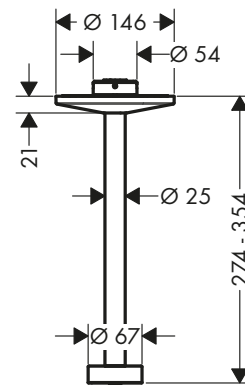

pro horní sprchu 280, 2 jet