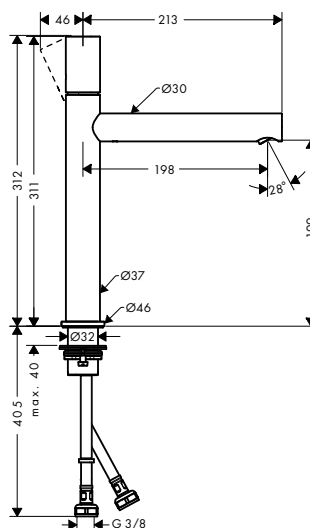

260

Udržitelnost

Techniky

Přehled dalších variant

ComfortZone	Vzdálenost výtoku (mm)	Výška výtoku baterie (mm)	Odtoková souprava	Pro umyvadlové mísy	Povrch	Obj.č.	EUR
80	108	79	neuzavíratelná	-	● chrom ● kartáčovaný černý chrom ● kartáčovaný nikl ● AXOR FinishPlus*	45005000 45005340 45005820 45005XXX	373,20 559,90 559,90 XXX
110	123	109	táhlo	-	● chrom ● kartáčovaný černý chrom ● kartáčovaný nikl ● AXOR FinishPlus*	45001000 45001340 45001820 45001XXX	386,70 580,00 580,00 XXX
110	123	109	neuzavíratelná	-	● chrom ● kartáčovaný černý chrom ● kartáčovaný nikl ● AXOR FinishPlus*	45002000 45002340 45002820 45002XXX	386,70 580,00 580,00 XXX