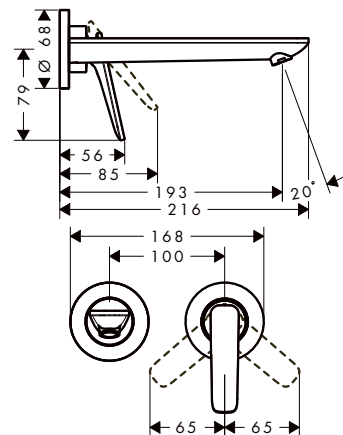

Přehled dalších variant

Vyložení (mm)	Konstrukční prvek	Povrch	K dispozici od	Obj.č.	EUR		
193	hladký povrch	chrom	2.Q/2024	49110000	468,50		
		kartáčovaný bronz	2.Q/2024	49110140	702,80		
		kartáčovaný černý chrom	2.Q/2024	49110340	702,80		
		matná černá	2.Q/2024	49110670	655,90		
		kartáčovaný nikl	2.Q/2024	49110820	702,80		
		leštěný vzhled zlata	2.Q/2024	49110990	702,80		
		AXOR FinishPlus*		49110XXX	XXX		
		193	kubický brus	chrom	2.Q/2024	49111000	468,50
				kartáčovaný bronz	2.Q/2024	49111140	702,80
				kartáčovaný černý chrom	2.Q/2024	49111340	702,80
matná černá	2.Q/2024			49111670	655,90		
kartáčovaný nikl	2.Q/2024			49111820	702,80		
leštěný vzhled zlata	2.Q/2024			49111990	702,80		
AXOR FinishPlus*				49111XXX	XXX		

k instalaci nutné:		Obj.č.	EUR
Základní těleso		13623180	258,00

volitelné doplňky:		Obj.č.	EUR
Prodloužení 25 mm, sada pro pákovou umyvadlovou baterii s instalací na stěnu		13586000	134,10