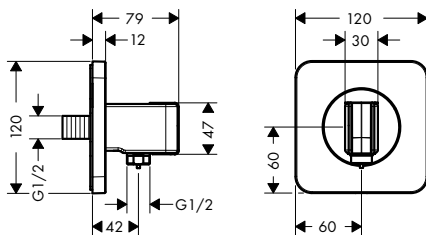

Jednotka s držákem 120/120 softsquare

Vlastnosti

/ současně slouží jako držák
/ kovové přívodní koleno
/ zpětný ventil
/ způsob montáže: G1/2
/ pro sprchové hadice s kónickou matkou

/ při instalaci v přímém spojení (10 mm odstup)
pro optimální obsluhu je doporučována pouze
horizontální montáž

/ při instalaci v přímém propojení (odstup
10 mm) se doporučuje použití základního tělesa
#28486180
/ při volné instalaci (odstup větší než 10 mm) není
zapotřebí základní těleso

Povrch	Obj.č.	EUR
chrom	36724000	189,50
kartáčovaný bronz	36724140	284,20
kartáčovaný černý chrom	36724340	284,20
matná černá	36724670	265,30
leštěný vzhled zlata	36724990	284,20
AXOR FinishPlus*	36724XXX	XXX

volitelné doplňky:

AXOR ShowerSolutions Základní těleso pro sprchový modul 120/120
s podomítkovou instalací

Obj.č.	EUR
28486180	168,40

Sprchový držák

Vlastnosti

/ pevná poloha

/ pro s kuželovými maticemi

/ materiál: kov

Povrch	Obj.č.	EUR
chrom	39525000	121,60
kartáčovaný bronz	39525140	182,40
kartáčovaný černý chrom	39525340	182,40
leštěný vzhled zlata	39525990	182,40
AXOR FinishPlus*	39525XXX	XXX

Vanový termostat s instalací na stěnu

Vlastnosti

/ vzdálenost výtoku: 180 mm
/ 2 funkce
/ termostatická kartuše, uzavírací a přepínací ventil
/ druh baterie: normální proud
/ maximální průtokové množství při 3 barech:
21 l/min

/ průtokové množství pro vanový výtok při
3 barech: 21 l/min
/ průtokové množství ruční sprchy při 3 barech:
17 l/min
/ minimální provozní tlak: 1 bar
/ maximální provozní tlak: 10 barů

/ Bezpečnostní pojistka při 40 °C
/ nastavitelné omezení teploty
/ zpětný ventil
/ s odhlučněním
/ způsob montáže: připojovací etážky ve tvaru „S“
/ vzdálenost středu: 150 mm ± 12 mm