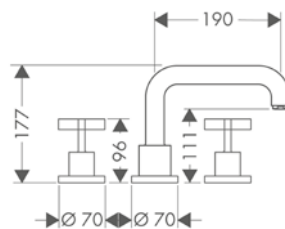

Povrch	Obj.č.	EUR
chrom	39436000	1.209,20
kartáčovaný černý chrom	39436340	1.813,70
AXOR FinishPlus*	39436XXX	XXX

⚠ k instalaci nutné:

Základní těleso pro 3-otvorovou baterii na okraj vany

Obj.č.

15484180

EUR

224,20