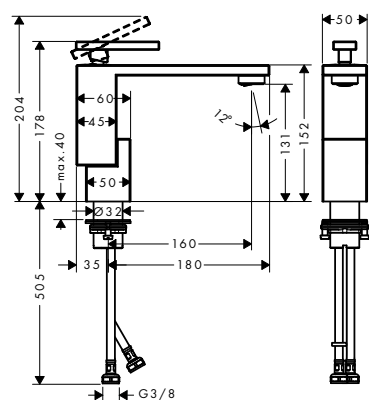

Pákové umyvadlové baterie

Vlastnosti všech variant

/ obsahuje: páková umyvadlová baterie, odtoková souprava
/ varianta rukojeti: páková rukojeť
/ typ proudu: normální proud
/ maximální průtokové množství při 3 barech: 5 l/min

/ keramická kartuše
/ nastavitelné omezení teploty
/ vhodné pro průtokové ohřivače vody
/ odtoková souprava Push-Open G 1¼
/ materiál odtokové soupravy: kov
/ způsob montáže: Přípojky G ¾

/ Rozměr přívodů: DN15
/ EU taxonomie: max. 6 l/min - podstatný přínos pro životní prostředí (SC)

Udržitelnost

Techniky

Přehled dalších variant

ComfortZone	Výtok (mm)	Výška baterie (mm)	Pro umyvadlové mísy	Provedení	Povrch	Obj.č.	EUR
130	160	131	-	hladký povrch	chrom AXOR FinishPlus*	46010000 46010XXX	1.094,30 XXX
130	160	131	-	diamantový brus	chrom AXOR FinishPlus*	46011000 46011XXX	1.203,70 XXX
190	175	199	-	hladký povrch	chrom AXOR FinishPlus*	46020000 46020XXX	1.415,90 XXX
190	175	199	-	diamantový brus	chrom AXOR FinishPlus*	46021000 46021XXX	1.557,60 XXX
280	180	282	■	hladký povrch	chrom AXOR FinishPlus*	46030000 46030XXX	1.422,30 XXX
280	180	282	■	diamantový brus	chrom AXOR FinishPlus*	46031000 46031XXX	1.565,30 XXX

Tento produkt není k dispozici ve speciálních kartáčovaných úpravách.

Míry na rozměrových náčrtech jsou v mm.

Technická specifikace výrobků a měrné jednotky mohou být změněny.