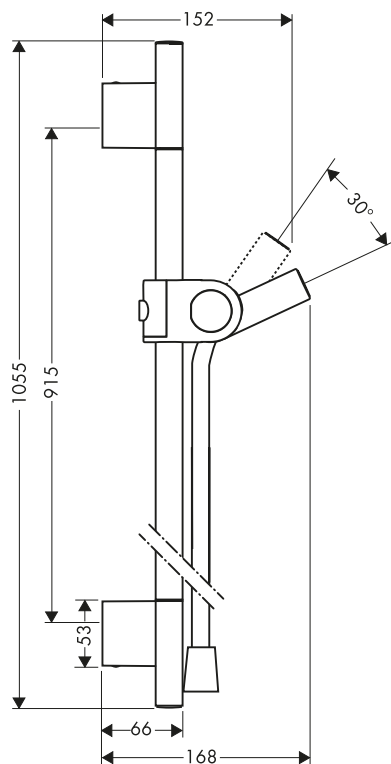

Sprchová tyč 0,90 m

Vlastnosti

/ obsahuje: sprchová tyč, sprchová hadice, jezdec
/ průměr sprchové tyče: 22 mm
/ profil trubky: kulatý

/ rozteč otvorů: 915 mm
/ kovový držák ruční sprchy
/ držák ruční sprchy s uzamykacím mechanismem

/ plynule nastavitelný jezdec

Povrch	Obj.č.	EUR
chrom	27989000	415,00
kartáčovaný bronz	27989140	622,50
kartáčovaný černý chrom	27989340	622,50
kartáčovaný nikl	27989820	622,50
leštěný vzhled zlata	27989990	622,50
AXOR FinishPlus*	27989XXX	XXX

obsah balení:

Sprchová hadice 1,60 m

Obsaženo v

27989XXX

Obj.č.

28626XXX

volitelné doplňky:

Sada pro montáž do rohu

Povrch

chrom

AXOR FinishPlus*

Obj.č.

28693000

28693XXX

EUR

42,40

XXX

Podložka pro vyrovnání obkladů

světle šedá

96397000

11,20