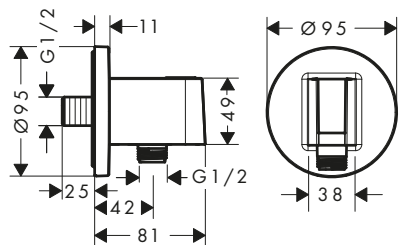

čtverec

softsquare