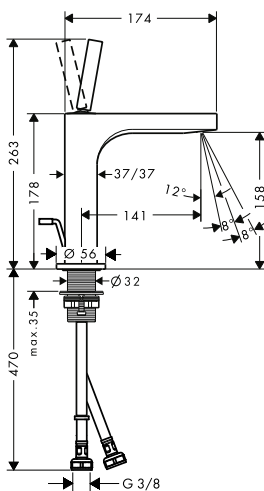

Pákové umyvadlové baterie s páčkovou rukojetí

Vlastnosti všech variant

/ obsahuje: páková umyvadlová baterie, odtoková souprava
/ varianta rukojeti: páková rukojeť

/ maximální průtokové množství při 3 barech: 5 l/min
/ keramická kartuše
/ vhodné pro průtokové ohřívače vody

/ způsob montáže: Připojky G 3/8
/ Rozměr přívodů: DN15
/ EU taxonomie: max. 6 l/min - podstatný přínos pro životní prostředí (SC)

110

160

280

Udržitelnost

Techniky

Přehled dalších variant

ComfortZone	Vzdálenost výtoku (mm)	Výška výtoku baterie (mm)	Druhy proudů	Odtoková souprava	Pro umyvadlové mísy	Povrch	Obj.č.	EUR
110	104	112	normální proud	táhlo	-	chrom	39010000	762,70
						kartáčovaný černý chrom	39010340	1.144,10
						AXOR FinishPlus*	39010XXX	XXX
110	104	112	normální proud	neuzavíratelná	-	chrom	39018000	762,70
						kartáčovaný černý chrom	39018340	1.144,10
						AXOR FinishPlus*	39018XXX	XXX
160	141	158	laminární proud	táhlo	-	chrom	39031000	762,20
						kartáčovaný černý chrom	39031340	1.143,30
						AXOR FinishPlus*	39031XXX	XXX
160	141	158	laminární proud	neuzavíratelná	-	chrom	39032000	762,20
						kartáčovaný černý chrom	39032340	1.143,30
						AXOR FinishPlus*	39032XXX	XXX
280	201	277	normální proud	táhlo	■	chrom	39020000	1.155,10
						kartáčovaný černý chrom	39020340	1.732,60
						AXOR FinishPlus*	39020XXX	XXX

AXOR FinishPlus* - cena na vyžádání, kontaktujte prosím náš zákaznický servis. Další informace prosíme vyhledat v přehledu „speciálních povrchových úprav“.