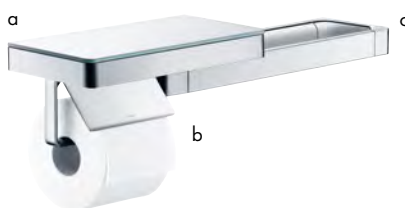

Elegantní kombinace lišty s poličkou 300 mm (instalovaná asymetricky) a držákem toaletního papíru. Nutné dvě sady adaptérů.

Potřebné výrobky:

- a. # 42838000 Odkládací plocha AXOR Universal Softsquare 300 mm
- + 1x # 42870000 Sada adaptérů
- b. # 42836000 Držák toaletního papíru AXOR Universal Softsquare
- + 1x # 42870000 Sada adaptérů
- c. Lišta