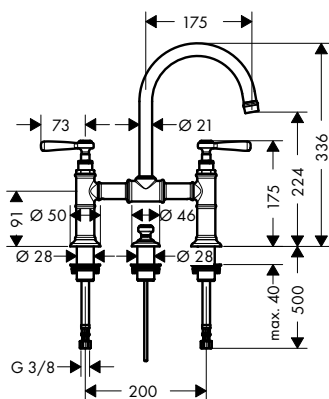

páková rukojeř