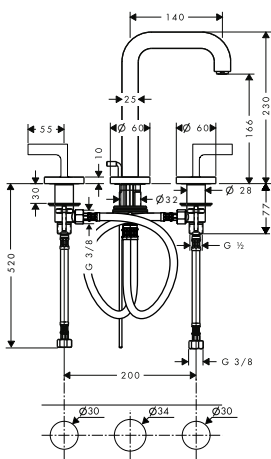

páková rukojeť