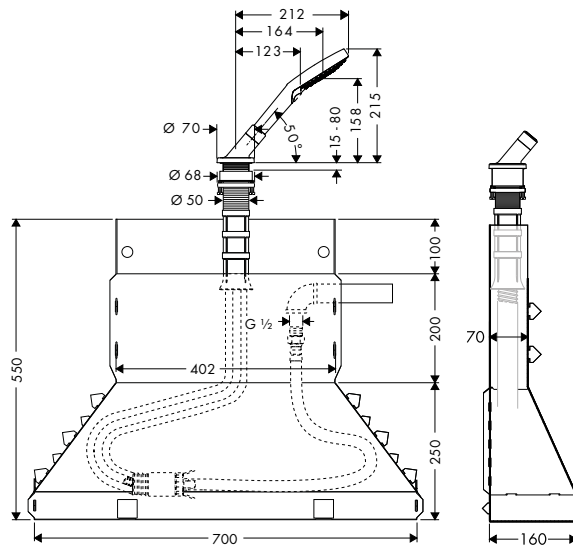

2-otvorová termostatická baterie na okraj vany

Vlastnosti

/ 2 funkce

/ Bezpečnostní pojistka při 40 °C

/ nastavitelné omezení teploty

/ vhodné pro vzdálený výtok

/ způsob montáže: základní těleso

Povrch	Obj.č.	EUR
chrom	36412000	288,90
kartáčovaný bronz	36412140	433,40
kartáčovaný černý chrom	36412340	433,40
AXOR FinishPlus*	36412XXX	XXX

! k instalaci nutné:

Základní těleso pro 2-otvorovou termostatickou baterii na okraj vany

Obj.č.

EUR

15486180 618,70

volitelné doplňky:

Sada přívodních hadic pro 2-otvorovou termostatickou baterii na okraj vany

Obj.č.

EUR

13089000 66,10

Přívodní trubka ohebná 800 mm

58308000 128,50

Sada na okraj vany Secuflex s ruční sprchou

Vlastnosti

/ obsahuje: ruční sprcha, držák sprchy, sprchová hadice, Secubox, brzdička hadice Secuflex, průchodka hadice

/ vhodné pro montáž na okraj vany a vanový sokl (montážní deska se nedodává)
/ Rozměr přívodů: DN15

/ vrtání otvoru na vaně: Ø 50 mm

/ maximální délka vytažení ruční sprchy 110 cm

Povrch	Obj.č.	EUR
chrom	19418000	512,20
kartáčovaný bronz	19418140	768,30
kartáčovaný černý chrom	19418340	768,30
leštěný vzhled zlata	19418990	768,30
AXOR FinishPlus*	19418XXX	XXX

obsah balení:

AXOR ShowerSolutions Ruční sprcha 120 3jet

Obsaženo v

Obj.č.

19418XXX 26050XXX

volitelné doplňky:

Prodloužení průvlaku pro hadici Secuflex

Obj.č.

EUR

98806000 4,90

Další informace o tomto produktu naleznete na další stránce.