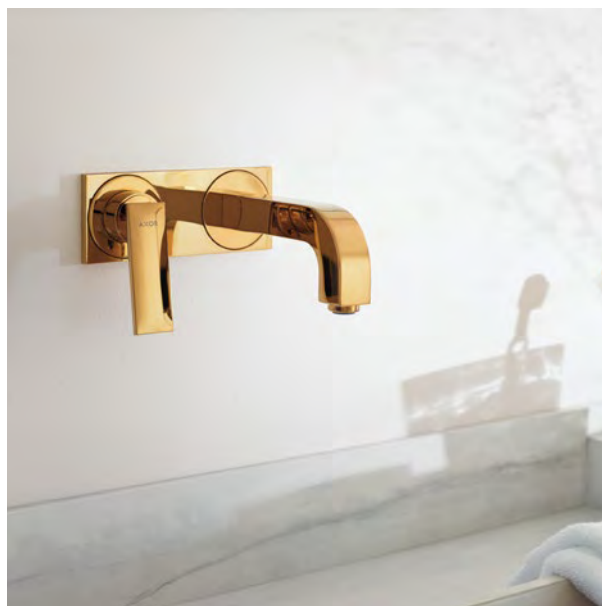

Umyvadlová páková baterie s podomítkovou instalací pro nástěnnou montáž s plochou pákovou rukojetí, výtokem 220 mm a horní destičkou v povrchové úpravě leštěný vzhled zlata.