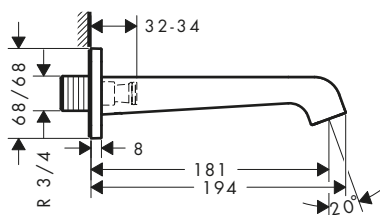

Vanový výtok

Vlastnosti

/ způsob montáže: G $\frac{3}{4}$
/ vzdálenost výtoku: 181 mm

/ maximální průtokové množství při 3 barech:
23 l/min

/ typ proudu: laminární proud

Povrch	Obj.č.	EUR
chrom	36425000	291,30
kartáčovaný bronz	36425140	436,90
kartáčovaný černý chrom	36425340	436,90
matná černá	36425670	407,70
AXOR FinishPlus*	36425XXX	XXX

Vanový termostat volně stojící na podlaze

Vlastnosti

/ obsahuje: vanový termostat stojící na podlaze,
tyčová ruční sprcha, sprchová hadice, držák
sprchy
/ vzdálenost výtoku: 190 mm
/ 2 funkce
/ přepínání mezi spotřebiči táhlem
/ termostatická kartuše, keramický ventil 180°
/ druh baterie: laminární proud

/ ruční sprcha s proudem: Rain, Mono
/ maximální průtokové množství při 3 barech:
19 l/min
/ průtokové množství pro vanový výtok při
3 barech: 19 l/min
/ průtokové množství ruční sprchy při 3 barech:
15 l/min
/ minimální provozní tlak: 1 bar

/ maximální provozní tlak: 10 barů
/ Bezpečnostní pojistka při 40 °C
/ nastavitelné omezení teploty
/ zpětný ventil
/ s automatickým zpětným nastavením sprcha/vana
/ způsob montáže: základní těleso