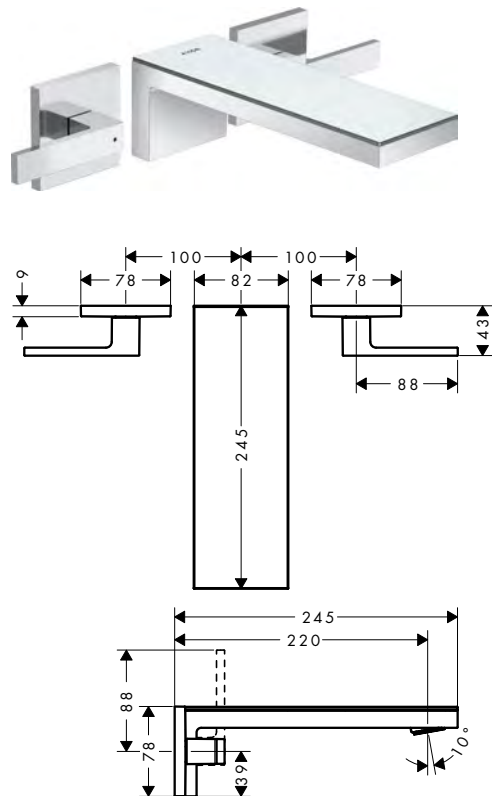

3-otvorové umyvadlové baterie pro podomítkovou instalaci, nástěnná montáž

Vlastnosti všech variant

/ výtok: 221 mm
/ varianta rukojeti: páková rukojeť
/ typ proudu: PowderRain
/ maximální průtokové množství při 3 barech:
5 l/min

/ s keramickými ventily pro teplou a studenou vodu
90°
/ s izolovaným vedením vody
/ vhodné pro průtokové ohřívače vody
/ neuzavíratelná odtoková souprava

/ způsob montáže: základní těleso
/ Rozměr přívodů: DN 15
/ EU taxonomie: max. 6 l/min - podstatný přínos
pro životní prostředí (SC)

221 s destičkou