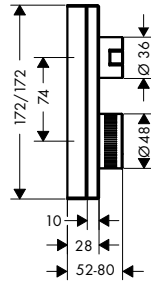

Přehled dalších variant

Konstrukční prvek	Povrch	Obj.č.	EUR
hladký povrch	chrom	46750000	1.344,00
	AXOR FinishPlus*	46750XXX	2.016,00
diamantový brus	chrom	46751000	1.479,00
	AXOR FinishPlus*	46751XXX	2.218,50

! k instalaci nutné:

AXOR iBox universal Základní těleso	Obj.č.	EUR
	01700180	163,20

volitelné doplňky:

Prodloužení 25 mm pro základní těleso iBox universal	Obj.č.	EUR
	13587000	59,90
Sada montážních lišt pro iBox universal	Obj.č.	EUR
	93171000	42,50

Termostaty s podomítkovou instalací s uzavíracím a přepínacím ventilem

Vlastnosti všech variant

/ 2 funkce
/ termostatická karuše
/ maximální průtokové množství při 3 barech:
29 l/min
/ průtokové množství horního vývodu: 25 l/min

/ průtok dolním výstupem: 29 l/min
/ minimální provozní tlak: 1 bar
/ maximální provozní tlak: 10 barů
/ Bezpečnostní pojistka při 40 °C
/ nastavitelné omezení teploty

/ zpětný ventil
/ s odhlučněním
/ způsob montáže: základní těleso
/ dostupné v kartáčovaných povrchových úpravách