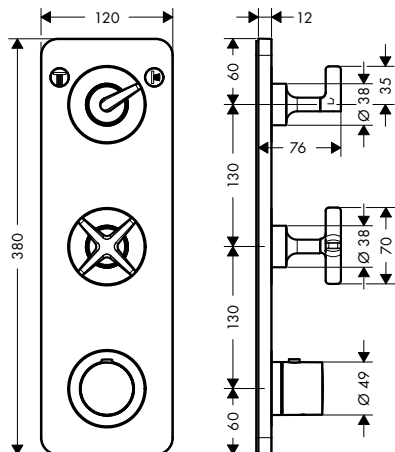

Modul termostatu 380/120 s podomítkovou instalací, pro 2 spotřebiče, s deskou

Vlastnosti

- / 2 funkce
- / současné využití 2 spotřebičů
- / termostatická kartuše
- / maximální průtokové množství při 3 barech: 42 l/min
- / průtokové množství horního vývodu: 42 l/min
- / průtok dolním výstupem: 40 l/min
- / minimální provozní tlak: 1 bar
- / maximální provozní tlak: 10 barů
- / kombinace termostatu Highflow s uzavíracím ventilem a přepínačem ventilem Duo pro ovládání 2 spotřebičů
- / Bezpečnostní pojistka při 40 °C
- / nastavitelné omezení teploty
- / způsob montáže: základní těleso