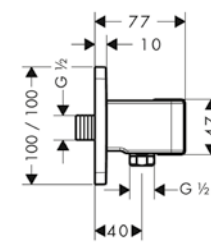

softsquare

Přehled dalších variant

Tvar	Povrch	Obj.č.	EUR
kulaté	● chrom	36733000	122,10
	● kartáčovaný černý chrom	36733340	183,10
	● matná černá	36733670	170,90
	● AXOR FinishPlus*	36733XXX	XXX
	● chrom	36734000	122,10
čtvercové	● kartáčovaný černý chrom	36734340	183,10
	● matná černá	36734670	170,90
	● AXOR FinishPlus*	36734XXX	XXX
	● chrom	11626000	237,60
	● leštěný černý chrom	11626330	356,40
softsquare	● kartáčovaný černý chrom	11626340	356,40
	● matná černá	11626670	332,60
	● AXOR FinishPlus*	11626XXX	XXX