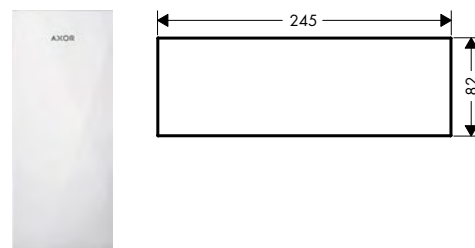

Kovové destičky

Vlastnosti všech variant

/ materiál: kov
/ demontovatelné

117

200

245

Přehled dalších variant

Délka (mm)	Povrch	K dispozici od	Obj.č.	EUR
117	chrom		47905000	131,90
	kartáčovaný bronz		47905140	197,80
	kartáčovaný černý chrom		47905340	197,80
	matná černá	1.Q/2024	47905670	184,70
	AXOR FinishPlus*		47905XXX	XXX
200	chrom		47903000	129,40
	kartáčovaný bronz		47903140	197,80
	kartáčovaný černý chrom		47903340	197,80
	matná černá	1.Q/2024	47903670	184,70
	AXOR FinishPlus*		47903XXX	XXX
245	chrom		47904000	171,40
	kartáčovaný bronz		47904140	257,10
	kartáčovaný černý chrom		47904340	257,10
	matná černá	1.Q/2024	47904670	239,80
	AXOR FinishPlus*		47904XXX	XXX