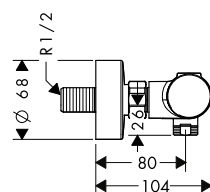

Udržitelnost

Techniky

Certifikáty/prohlášení

Povrch	Obj.č.	EUR
chrom	34635000	535,50
AXOR FinishPlus*	34635XXX	XXX