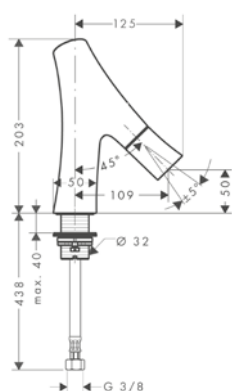

2-rukojeťové umyvadlové baterie

Přehled dalších variant

ComfortZone	Vzdálenost výtoku (mm)	Výška výtoku baterie (mm)	Odtoková souprava	Pro umyvadlové mísy	Povrch	Obj.č.	EUR
240	124	241	neuzavíratelná	■	chrom AXOR FinishPlus*	12013000 12013XXX	919,20 XXX

Stojánkový ventil 50 bez odtokové soupravy

Vlastnosti

/ ComfortZone 50
/ vzdálenost výtoku: 109 mm
/ výška výtoku: 50 mm
/ varianta rukojeti: válcovitá rukojeť
/ typ proudu: sprchový proud

/ maximální průtokové množství při 3 barech: 3,5 l/min
/ průtok v režimu booster: 5 l/min
/ keramický ventil pro regulaci množství vody
/ s izolovaným vedením vody
/ vhodné pro průtokové ohřívače vody

/ k připojení jen na studenou vodu
/ způsob montáže: přírodní hadice G 3/8
/ Rozměr přívodů: DN15
/ EU taxonomie: max. 6 l/min - podstatný přínos pro životní prostředí (SC)

Udržitelnost

Techniky

Povrch	Obj.č.	EUR
chrom	12110000	468,60
AXOR FinishPlus*	12110XXX	XXX

Umyvadlová baterie se se dvěma ovládacími prvky pod omítku, pro nástěnnou montáž, s výtokem 187 mm

Vlastnosti

/ obsahuje: umyvadlová armatura se 2 ventily, odtoková souprava
/ vyložení: 187 mm
/ varianta rukojeti: válcovitá rukojeť
/ typ proudu: sprchový proud
/ maximální průtokové množství při 3 barech: 3,5 l/min

/ průtok v režimu booster: 5 l/min
/ keramická kartuše pro ovládání teploty
/ keramický ventil pro regulaci množství vody
/ nastavitelné omezení teploty
/ oddělení regulace teploty a síly průtoku
/ s izolovaným vedením vody
/ vhodné pro průtokové ohřívače vody

/ neuzavíratelná odtoková souprava
/ způsob montáže: základní těleso
/ Rozměr přívodů: DN15
/ EU taxonomie: max. 6 l/min - podstatný přínos pro životní prostředí (SC)