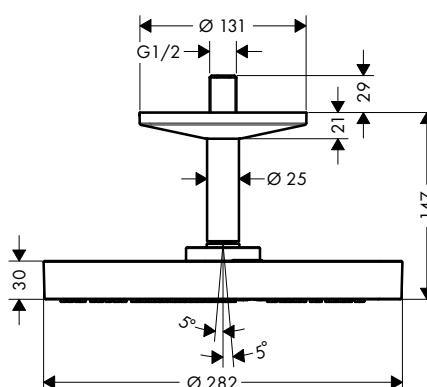

1 druh proudu

Techniky

Druhy proudů

Certifikáty/prohlášení

Přehled dalších variant

Velikost sprchové hlavice	Počet druhů proudů	Druhy proudů	Max. průtokové množství - 3 bar (l/min)	Minimální tlak průtoku (bar)	Povrch	Obj.č.	EUR
280	2	PowderRain, Rain	18	1,5	chrom	48494000	1.187,70
					kartáčovaný bronz	48494140	1.781,50
					kartáčovaný černý chrom	48494340	1.781,50
					matná černá	48494670	1.662,80
					matná bílá	48494700	1.745,90
					leštěný vzhled zlata	48494990	1.781,50
					AXOR FinishPlus*	48494XXX	XXX
280	1	Kombinace PowderRain a Rain	12,2	1,4	chrom	48493000	1.009,50
					kartáčovaný bronz	48493140	1.514,30
					kartáčovaný černý chrom	48493340	1.514,30
					matná černá	48493670	1.413,30
					matná bílá	48493700	1.413,30
					leštěný vzhled zlata	48493990	1.514,30
					AXOR FinishPlus*	48493XXX	XXX

⚠ k instalaci nutné:	pro	Obj.č.	EUR
Základní těleso pro horní sprchu s přívodem od stropu	48494XXX	26434180	300,10

Další informace o tomto produktu naleznete na další stránce.