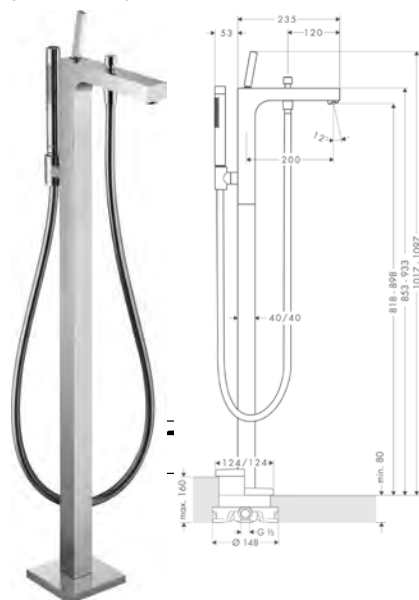

páková rukojeť