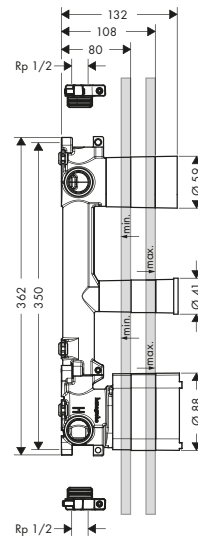

3 spotřebiče

Certifikáty/prohlášení

Přehled dalších variant

Počet funkcí	Obj.č.	EUR
2 spotřebiče	36701180	776,90
3 spotřebiče	36708180	776,90

Základní těleso pro termostat s podomítkovou instalací

Vlastnosti

/ 2 vstupy/4 výstupy

/ všech současné použití spotřebičů

/ spojovací závit Rp 1/2

/ zvukově oddělená montáž

/ minimální montážní hloubka: 80 mm

/ maximální montážní hloubka: 108 mm