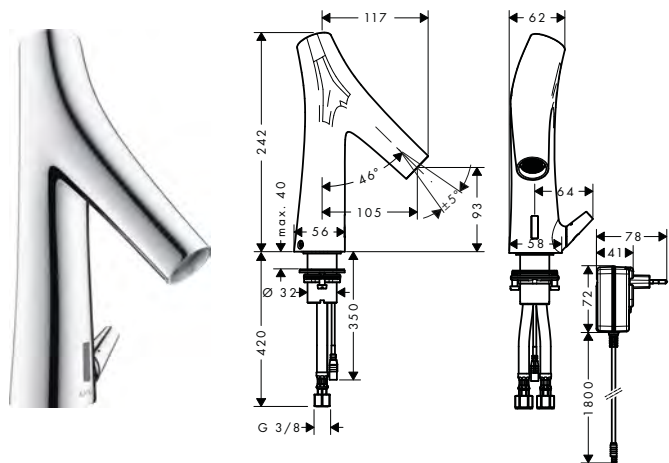

nastavitelné

Udržitelnost

Techniky

Přehled dalších variant

Elektrické napájení	Nastavení teploty	Povrch	Obj.č.	EUR
provoz na baterie	přednastavitelné	chrom	12172000	927,50
		AXOR FinishPlus*	12172XXX	XXX
provoz na baterie	nastavitelné	chrom	12171000	1.019,20
		AXOR FinishPlus*	12171XXX	XXX
připojení na síť	přednastavitelné	chrom	12174000	1.019,20
		AXOR FinishPlus*	12174XXX	XXX
připojení na síť	nastavitelné	chrom	12173000	1.121,00
		AXOR FinishPlus*	12173XXX	XXX