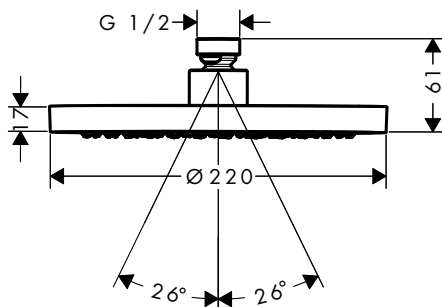

Horní sprchy 1jet

Vlastnosti všech variant

/ velikost sprchové hlavice: 220 mm
/ typ proudu: Rain
/ kulový kloub: nastavitelný úhel horní sprchy

/ materiál disku vodních proudů: kov
/ horní sprcha demontovatelná pro čištění
/ montáž: strop nebo stěna

/ spojovací závit G1/2
/ vhodné pro průtokový ohřivač

Udržitelnost

Techniky

Druhy proudů

Přehled dalších variant

Rozměr	Počet druhů proudů	Druhy proudů	Max. průtokové množství - 3 bar (l/min)	Minimální tlak průtoku (bar)	Povrch	Obj.č.	EUR
220	1	Rain	7,4	0,8	chrom	35383000	555,10
					kartáčovaný černý chrom	35383340	832,70
					matná černá	35383670	777,10
					AXOR FinishPlus*	35383XXX	XXX
220	1	Rain	5,6	0,6	chrom	35388000	555,10
					kartáčovaný černý chrom	35388340	832,70
					matná černá	35388670	777,10
					AXOR FinishPlus*	35388XXX	XXX
220	1	Rain	10,1	0,8	chrom	35382000	555,10
					kartáčovaný černý chrom	35382340	832,70
					matná černá	35382670	777,10
					AXOR FinishPlus*	35382XXX	XXX

⚠ k instalaci nutné (vyberte položku):

	Povrch	Obj.č.	EUR
Sprchové rameno 390 mm	chrom	26431000	339,30
	kartáčovaný černý chrom	26431340	508,90
	matná černá	26431670	474,90
	AXOR FinishPlus*	26431XXX	XXX
Přívod od stropu 100 mm	chrom	26432000	203,60
	kartáčovaný černý chrom	26432340	305,40
	matná černá	26432670	285,10
	AXOR FinishPlus*	26432XXX	XXX
Přívod od stropu 300 mm	chrom	26433000	271,30
	kartáčovaný černý chrom	26433340	407,00
	matná černá	26433670	379,80
	AXOR FinishPlus*	26433XXX	XXX
Sprchové rameno 390 mm softsquare	chrom	26967000	330,30
	kartáčovaný černý chrom	26967340	495,50
	matná černá	26967670	462,40
	AXOR FinishPlus*	26967XXX	XXX