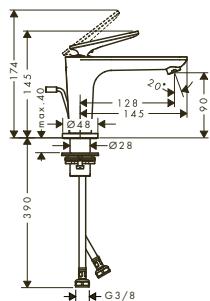

Pákové umyvadlové baterie CoolStart

Vlastnosti všech variant

/ obsahuje: páková umyvadlová baterie, odtoková souprava
/ varianta rukojeti: páková rukojeť
/ typ proudu: normální proud

/ maximální průtokové množství při 3 barech: 5 l/min
/ keramická kartuše
/ vhodné pro průtokové ohříváče vody
/ způsob montáže: Připojky G 3/8

/ rozměr přívodů: DN15
/ studená voda v základní poloze rukojeti
/ EU taxonomie: max. 6 l/min - podstatný přínos pro životní prostředí (SC)

90