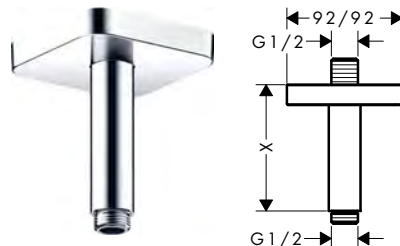

softsquare

Přehled dalších variant

Délka (mm)	Tvar	Povrch	Obj.č.	EUR
300	kulaté	chrom	26433000	271,30
		kartáčovaný bronz	26433140	407,00
		kartáčovaný černý chrom	26433340	407,00
		matná černá	26433670	379,80
		kartáčovaný nikl	26433820	407,00
		leštěný vzhled zlata	26433990	407,00
		AXOR FinishPlus*	26433XXX	XXX
100	kulaté	chrom	26432000	203,60
		kartáčovaný bronz	26432140	305,40
		kartáčovaný černý chrom	26432340	305,40
		matná černá	26432670	285,10
		kartáčovaný nikl	26432820	305,40
		leštěný vzhled zlata	26432990	305,40
		AXOR FinishPlus*	26432XXX	XXX
300	čtvercové	chrom	26438000	264,20
		kartáčovaný černý chrom	26438340	396,30
		matná černá	26438670	369,80
		AXOR FinishPlus*	26438XXX	XXX
100	čtvercové	chrom	26437000	198,30
		kartáčovaný černý chrom	26437340	297,40
		matná černá	26437670	277,60
		AXOR FinishPlus*	26437XXX	XXX
300	softsquare	chrom	26966000	264,20
		kartáčovaný černý chrom	26966340	396,30
		matná černá	26966670	369,80
		AXOR FinishPlus*	26966XXX	XXX
100	softsquare	chrom	26965000	198,30
		kartáčovaný černý chrom	26965340	297,40
		matná černá	26965670	277,60
		AXOR FinishPlus*	26965XXX	XXX

Míry na rozměrových náčrtech jsou v mm.

Technická specifikace výrobků a měrné jednotky mohou být změněny.