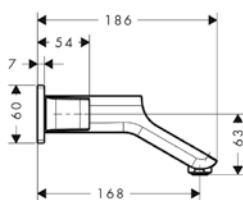

3-otvorové nástěnné umyvadlové baterie

Vlastnosti všech variant

/ obsahuje: 3-otvorová umyvadlová podomítková baterie, montáž na stěnu, odtoková souprava
/ varianta rukojeti: třmenová rukojeť
/ typ proudu: normální proud

/ maximální průtokové množství při 3 barech: 5 l/min
/ s keramickými ventily pro teplou a studenou vodu 90°
/ vhodné pro průtokové ohřívače vody

/ neuzavíratelná odtoková souprava
/ způsob montáže: základní těleso
/ Rozměr přívodů: DN15
/ EU taxonomie: max. 6 l/min - podstatný přínos pro životní prostředí (SC)

168