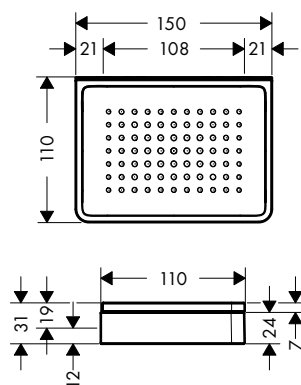

Povrch	Obj.č.	EUR
chrom	42803000	174,80
kartáčovaný bronz	42803140	262,20
kartáčovaný černý chrom	42803340	262,20
matná černá	42803670	244,60
leštěný vzhled zlata	42803990	262,20
AXOR FinishPlus*	42803XXX	XXX

volitelné doplňky:

Sada adaptérů

Povrch	Obj.č.	EUR
chrom	42870000	59,10
kartáčovaný bronz	42870140	88,70
kartáčovaný černý chrom	42870340	88,70
matná černá	42870670	82,90
leštěný vzhled zlata	42870990	88,70
AXOR FinishPlus*	42870XXX	XXX