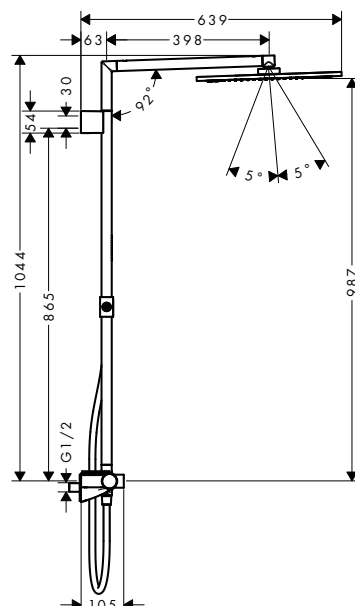

AXOR ShowerSolutions Showerpipe 800 s termostatem a horní sprchou 350 1jet

Vlastnosti

/ obsahuje: hlavová sprcha, tyčová ruční sprcha, sprchový termostat, sprchová hadice, držák sprchy, sprchová tyč
/ hlavová sprcha AXOR 350 1 jet
/ velikost horní sprchy: 350 mm
/ druhy proudu horní sprchy: PowderRain
/ polička vyrobená z bezpečnostního skla
/ povrch poličky: chrom
/ průtokové množství proudu PowderRain (při 3 barech): 19,5 l/min
/ ruční sprcha s proudem: Rain, Mono

/ průtokové množství ruční sprchy při 3 barech: 12 l/min
/ Maximální průtok pro Showerpipe při 3 barech: 24 l/min
/ minimální průtokový tlak: 1 bar
/ minimální provozní tlak: 1 bar
/ maximální provozní tlak: 10 barů
/ držák ruční sprchy nastavitelný do 90° polohy, otáčí se doleva a doprava, nahoru a dolů
/ průměr sprchové tyče: 25 mm
/ délka sprchového ramena horní sprchy: 400 mm
/ otočné rameno sprchy

/ termostat termostatická baterie 800
/ bezpečnostní pojistka při 40 °C
/ předem nastavitelné omezení teplé vody
/ pohodlné přepínání tlačítkem Select
/ současné využití 2 spotřebičů
/ vhodné pro průtokové ohříváče vody
/ typ montáže: instalace na stěnu
/ Rozměr přívodů DN15
/ spojovací závit G1/2
/ vzdálenost středu 150 mm ± 12 mm
/ přirozeně zabezpečené proti zpětnému toku
/ 2 funkce

Techniky

Druhy proudů

Certifikáty/prohlášení

Povrch	Obj.č.	EUR
● chrom	27984000	4.699,60
● AXOR FinishPlus*	27984XXX	XXX

obsah balení:	Obsaženo v	Obj.č.
Sprchová hadice 1,60 m s regulací průtoku	27984XXX	28128XXX
Tyčová ruční sprcha 2jet	27984XXX	28532XXX