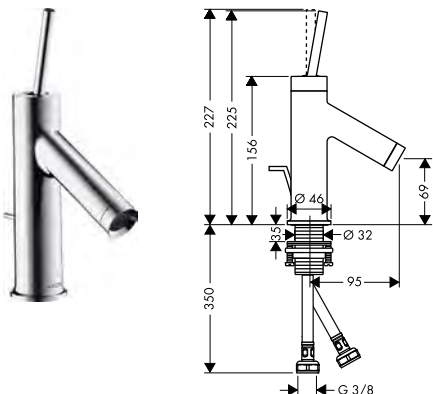

Pákové baterie pro umývátka

Vlastnosti všech variant

/ obsahuje: páková umyvadlová baterie, odtoková souprava
/ varianta rukojeti: páková rukojeť
/ typ proudu: normální proud

/ maximální průtokové množství při 3 barech: 5 l/min
/ keramická kartuše
/ vhodné pro průtokové ohřívače vody
/ odtoková souprava s táhlem G 1 1/4

/ způsob montáže: Přípojky G 3/8
/ Rozměr přívodů: DN 15
/ EU taxonomie: max. 6 l/min - podstatný přínos pro životní prostředí (SC)

70