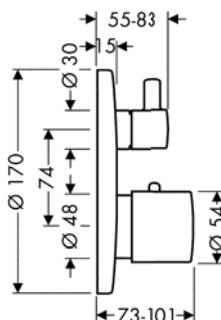

Certifikáty/prohlášení

Povrch	Obj.č.	EUR
chrom	38720000	927,90
kartáčovaný černý chrom	38720340	1.391,80
kartáčovaný nikl	38720820	1.391,80
AXOR FinishPlus*	38720XXX	XXX

! k instalaci nutné:

AXOR iBox universal Základní těleso

Obj.č.	EUR
01700180	163,20

Další informace o tomto produktu naleznete na další stránce.