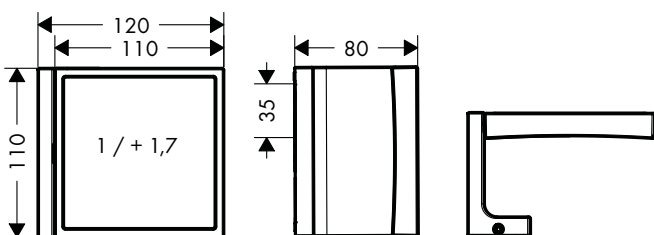

AXOR Universal Circular nádobka pro ústní hygienu

Vlastnosti

/ pro zavěšení na stěnu
/ materiál: kov, sklo
/ materiál držáku: kov

/ s upevňovacím materiálem
/ skryté upevnění
/ rozteč otvorů: 3,5 mm

/ průměr vrtaného otvoru: 6 mm