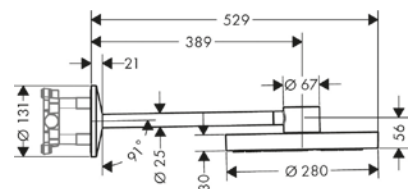

Ruční sprcha 75 1jet EcoSmart
48651820

① PowderRain

Rozměrové výkresy

Ruční sprcha 75 1jet EcoSmart

Horní sprcha 280 2jet
se sprchovým ramenem

Horní sprcha 75 1jet EcoSmart
se sprchovým ramenem

Příklad plánování