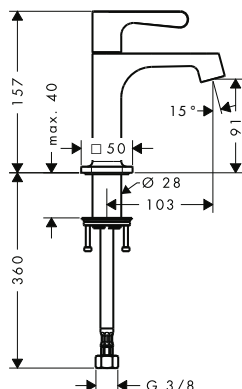

Stojánkový ventil 90 bez odtokové soupravy

Vlastnosti

/ ComfortZone 90
/ vzdálenost výtoku: 103 mm
/ výška výtoku: 91 mm
/ typ proudu: normální proud

/ maximální průtokové množství při 3 barech:
5 l/min
/ keramické ventily 90°
/ k připojení jen na studenou vodu

/ způsob montáže: Přípojky G 3/8
/ Rozměr přívodů: DN15
/ EU taxonomie: max. 6 l/min - podstatný přínos pro životní prostředí (SC)

Udržitelnost

Techniky

Povrch	Obj.č.	EUR
chrom	34130000	325,90
AXOR FinishPlus*	34130XXX	XXX

2-otvorová umyvadlová baterie s odtokovou soupravou s táhlem

Vlastnosti

/ obsahuje: 2-otvorová umyvadlová baterie,
odtoková souprava
/ ComfortZone 160
/ vzdálenost výtoku: 135 mm
/ výška výtoku: 156 mm
/ varianta rukojeti: páková rukojeť
/ typ proudu: normální proud

/ maximální průtokové množství při 3 barech:
5 l/min
/ keramická kartuše
/ nastavitelné omezení teploty
/ vhodné pro průtokové ohřívače vody
/ odtoková souprava s táhlem G 1
/ způsob montáže: Přípojky G 3/8

/ Rozměr přívodů: DN15
/ možnost flexibilního uspořádání ovládací jednotky a výtoku
/ EU taxonomie: max. 6 l/min - podstatný přínos pro životní prostředí (SC)