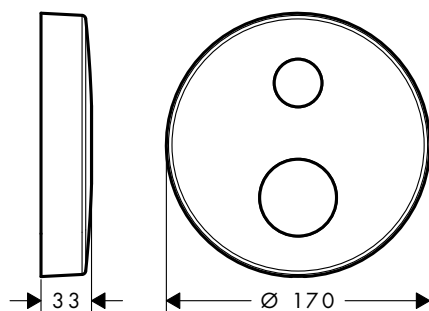

Prodlužovací rozeta kulatá, dva otvory

Vlastnosti

/ pro situace s omezenou hloubkou pro podomítkovou instalaci

/ průměr: 170 mm
/ rozměr: o 18 mm vyšší než sériová rozeta

/ délka prodloužení: 33 mm

Povrch	Obj.č.	EUR
chrom	14961000	66,40
AXOR FinishPlus*	14961XXX	XXX

Prodlužovací rozeta kulatá, dva otvory, 0-1-2

Vlastnosti

/ pro situace s omezenou hloubkou pro podomítkovou instalaci

/ průměr: 170 mm
/ rozměr: o 18 mm vyšší než sériová rozeta

/ délka prodloužení: 33 mm