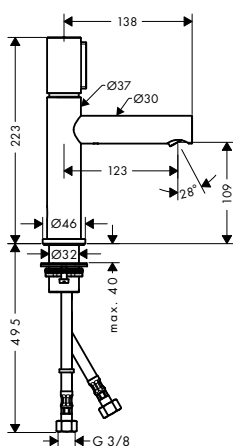

Pákové umyvadlové baterie s rukojetí Zero

Přehled dalších variant

ComfortZone	Vzdálenost výtoku (mm)	Výška výtoku baterie (mm)	Odtoková souprava	Pro umyvadlové mísy	Povrch	Obj.č.	EUR
200	198	199	neuzavíratelná	■	● chrom	45003000	508,80
					● kartáčovaný černý chrom	45003340	763,20
					● kartáčovaný nikl	45003820	763,20
					● AXOR FinishPlus*	45003XXX	XXX
260	198	259	neuzavíratelná	■	● chrom	45004000	603,80
					● kartáčovaný černý chrom	45004340	905,60
					● kartáčovaný nikl	45004820	905,60
					● AXOR FinishPlus*	45004XXX	XXX

Umyvadlové baterie Select

Vlastnosti všech variant

/ obsahuje: umyvadlová baterie, odtoková souprava
/ varianta rukojeti: válcovitá rukojeť
/ typ proudu: laminární proud

/ maximální průtokové množství při 3 barech: 5 l/min
/ kartuše Select s regulací teploty
/ nastavitelné omezení teploty
/ vhodné pro průtokové ohřívače vody

/ způsob montáže: Přípojky G 3/8
/ Rozměr přívodů: DN15
/ EU taxonomie: max. 6 l/min - podstatný přínos pro životní prostředí (SC)

80

110

200

260

Udržitelnost

Techniky

Další informace o tomto produktu naleznete na další stránce.