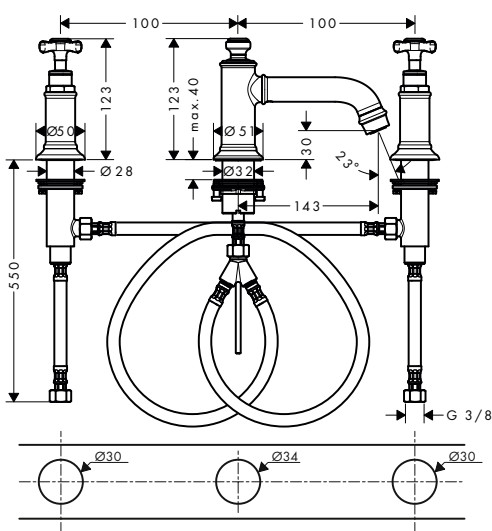

kohout

Udržitelnost

Techniky

Přehled dalších variant

ComfortZone	Vzdálenost výtoku (mm)	Výška výtoku baterie (mm)	Verze rukojeti	Povrch	Obj.č.	EUR
30	143	30	páka	● chrom	16535000	812,20
				● kartáčovaný černý chrom	16535340	1.218,30
				● kartáčovaný nikel	16535820	1.218,30
				● AXOR FinishPlus*	16535XXX	XXX
30	143	30	kohout	● chrom	16536000	812,20
				● kartáčovaný černý chrom	16536340	1.218,30
				● kartáčovaný nikel	16536820	1.218,30
				● AXOR FinishPlus*	16536XXX	XXX

volitelné doplňky:

Prodlužovací sada hadic pro 3-otvorovou umyvadlovou baterii

Obj.č. 38959000 EUR 132,70