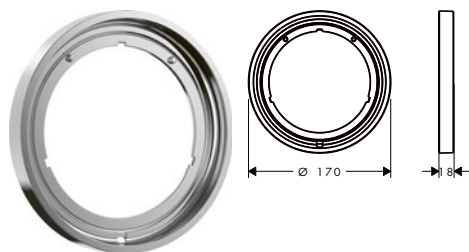

/ pro větší překrytí obkladů
/ vhodné pro AXOR ShowerSelect ID
/ rozměr: 170 x 170 mm

/ délka prodloužení: 5 mm

kulaté

čtverec

softsquare

Přehled dalších variant

Tvar	Povrch	K dispozici od	Obj.č.	EUR
kulaté	chrom	2.Q/2024	13642000	79,90
	kartáčovaný bronz	2.Q/2024	13642140	119,80
	kartáčovaný černý chrom	2.Q/2024	13642340	119,80
	matná černá	2.Q/2024	13642670	111,80
	matná bílá	2.Q/2024	13642700	111,80
	leštěný vzhled zlata	2.Q/2024	13642990	119,80
	AXOR FinishPlus*		13642XXX	XXX
čtvercové	chrom	2.Q/2024	13641000	79,90
	kartáčovaný bronz	2.Q/2024	13641140	119,80
	kartáčovaný černý chrom	2.Q/2024	13641340	119,80
	matná černá	2.Q/2024	13641670	111,80
	leštěný vzhled zlata	2.Q/2024	13641990	119,80
	AXOR FinishPlus*		13641XXX	XXX
	softsquare	chrom	2.Q/2024	13640000
kartáčovaný bronz		2.Q/2024	13640140	119,80
kartáčovaný černý chrom		2.Q/2024	13640340	119,80
matná černá		2.Q/2024	13640670	111,80
leštěný vzhled zlata		2.Q/2024	13640990	119,80
AXOR FinishPlus*			13640XXX	XXX