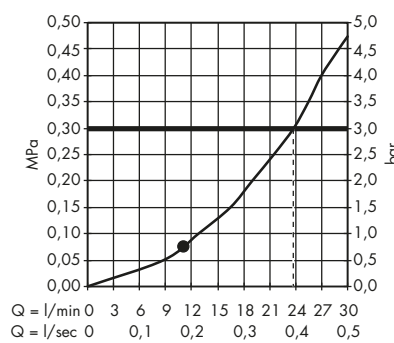

· Horní sprcha 245 1jet EcoSmart+
35389000, 35389340, 35389670

· Tálířová horní sprcha 240 1jet
28494000, 28494140, 28494340,
28494820, 28494990

· Horní sprcha 180 1jet
28489000, 28489140, 28489340,
28489820, 28489990