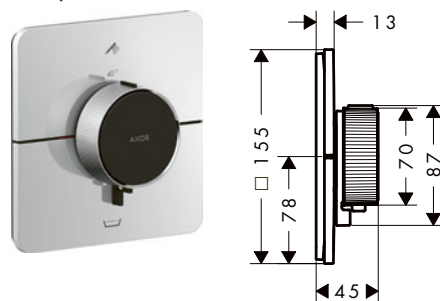

softsquare

Udržitelnost

Techniky

Přehled dalších variant

	Tvar	Povrch	K dispozici od	Obj.č.	EUR		
kulaté		chrom	2.Q/2024	36751000	1.014,70		
		kartáčovaný bronz	2.Q/2024	36751140	1.522,10		
		kartáčovaný černý chrom	2.Q/2024	36751340	1.522,10		
		matná černá	2.Q/2024	36751670	1.420,60		
		matná bílá	2.Q/2024	36751700	1.420,60		
		kartáčovaný nikl	2.Q/2024	36751820	1.522,10		
		leštěný vzhled zlata	2.Q/2024	36751990	1.522,10		
		AXOR FinishPlus*		36751XXX	XXX		
		čtvercové		chrom	2.Q/2024	36753000	1.014,70
kartáčovaný bronz	2.Q/2024			36753140	1.522,10		
kartáčovaný černý chrom	2.Q/2024			36753340	1.522,10		
matná černá	2.Q/2024			36753670	1.420,60		
kartáčovaný nikl	2.Q/2024			36753820	1.522,10		
leštěný vzhled zlata	2.Q/2024			36753990	1.522,10		
AXOR FinishPlus*				36753XXX	XXX		
softsquare				chrom	2.Q/2024	36755000	1.014,70
				kartáčovaný bronz	2.Q/2024	36755140	1.522,10
		kartáčovaný černý chrom	2.Q/2024	36755340	1.522,10		
		matná černá	2.Q/2024	36755670	1.420,60		
		kartáčovaný nikl	2.Q/2024	36755820	1.522,10		
		leštěný vzhled zlata	2.Q/2024	36755990	1.522,10		
		AXOR FinishPlus*		36755XXX	XXX		

⚠ k instalaci nutné:

AXOR iBox universal 2 AXOR iBox universal 2, základní těleso

Obj.č. 01400180 EUR 133,10