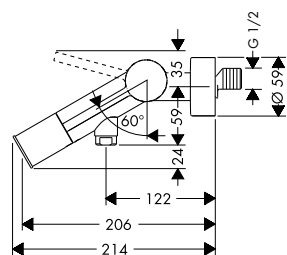

Pákové vanové baterie pro instalaci na stěnu

Vlastnosti všech variant

- / vzdálenost výtoku: 200 mm
- / vzdálenost síředu: 150 mm ± 16 mm
- / druh baterie: normální proud
- / maximální průtokové množství při 3 barech: 18 l/min
- / průtokové množství pro vanový výtok při 3 barech: 18 l/min

- / průtokové množství ruční sprchy při 3 barech: 16 l/min
- / keramická kartuše
- / nastavitelné omezení teploty
- / přepínač s automatickým resetováním
- / zpětný ventil
- / s odhlučněním

- / vhodné pro průtokový ohřívač
- / Rozměr přívodů: DN15
- / způsob montáže: připojovací etážky ve tvaru „S“
- / pro zavěšení na stěnu
- / minimální provozní tlak: 1 bar
- / maximální provozní tlak: 10 barů

páková rukojeť