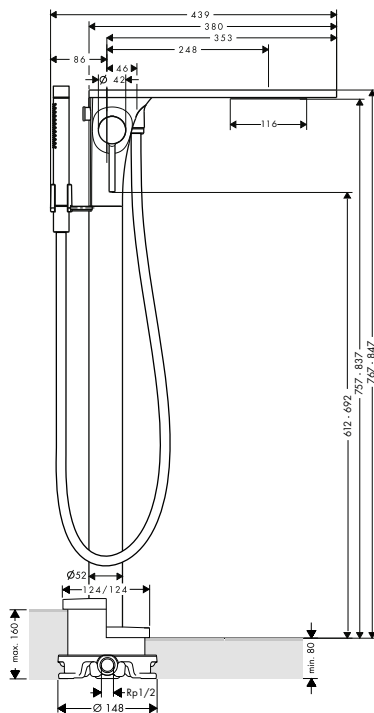

Páková vanová baterie volně stojící na podlaze

Vlastnosti

- / obsahuje: páková vanová baterie volně stojící na podlaze, tyčová ruční sprcha, sprchová hadice, držák sprchy
- / vzdálenost výtoku: 248 mm
- / druh baterie: přívalový proud
- / ruční sprcha s proudem: Rain, Mono
- / maximální průtokové množství při 3 barech: 17 l/min
- / průtokové množství pro vanový výtok při 3 barech: 17 l/min
- / průtokové množství ruční sprchy při 3 barech: 14 l/min
- / nastavitelné omezení teploty
- / přepínač s automatickým resetováním
- / zpětný ventil
- / Rozměr přívodů: DN15
- / způsob montáže: základní těleso
- / instalace v podlaze
- / minimální provozní tlak: 1 bar
- / maximální provozní tlak: 10 barů

Druhy proudů

Povrch	Obj.č.	EUR
chrom	18450000	4.175,60
AXOR FinishPlus*	18450XXX	XXX

obsah balení:

	Obsaženo v	obj.č.
sprchová hadice s kovovým efektem 1,25 m s válcovými matkami	18450XXX	28282XXX
Tyčová ruční sprcha 2jet	18450XXX	28532XXX

! k instalaci nutné:

	Obj.č.	EUR
Základní těleso	10452180	546,20

volitelné doplňky:

	Obj.č.	EUR
Těsnění pro základní těleso baterie volně stojící na podlaze	96441000	151,20
Prodloužení svislé trubky 60 mm	97686000	291,90