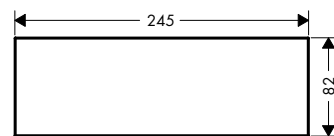

Skleněné destičky

Vlastnosti všech variant

/ materiál: sklo
/ demontovatelné

117

200

245

Přehled dalších variant

Délka (mm)	Povrch	Obj.č.	EUR
117	○ zrcadlo	47902000	131,90
	● černá	47902600	131,90
200	○ zrcadlo	47900000	129,40
	● černá	47900600	129,40
245	○ zrcadlo	47901000	171,40
	● černá	47901600	171,40