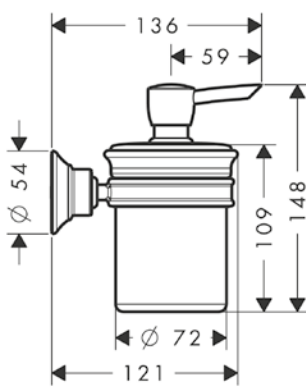

AXOR Montreux Dávkovač tekutého mýdla

Vlastnosti

/ pro zavěšení na stěnu
/ materiál nádoby: porcelán
/ kapacita náplně 300 ml

/ s upevňovacím materiálem
/ skryté upevnění
/ rozteč otvorů: 35 mm

/ průměr vrtaného otvoru: 6 mm