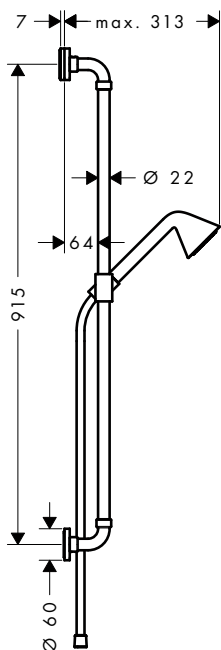

Sprchová sada 0,90 m s ruční sprchou 85 ljet EcoSmart

Vlastnosti

/ obsahuje: ruční sprcha, sprchová tyč, sprchová hadice, jezdec
/ velikost sprchové hlavice: 85 mm
/ typ proudu: Rain
/ držák pro sprchovou hadici s kónickou matkou

/ maximální průtokové množství při 3 barech: 9 l/min
/ minimální průtokový tlak: 1 bar
/ upevnění na stěnu: upevnění šroubem
/ kovové nástěnné podpěry

/ profilová trubka: kulaté
/ průměr sprchové tyče: 22 mm
/ rozteč otvorů 915 mm
/ otočná koncovka zabraňuje zamotání hadice

Udržitelnost

Techniky

Druhy proudů

Povrch	Obj.č.	EUR
chrom	26023000	462,70
AXOR FinishPlus*	26023XXX	XXX

obsah balení:

Ruční sprcha 85 ljet

Obsaženo v

Obj.č.

26023XXX

26025XXX

Sprchová hadice 1,60 m

26023XXX

28626XXX

Sprchové sady 2jet, 1jet

Vlastnosti všech variant

/ obsahuje: tyčová ruční sprcha, sprchová tyč, sprchová hadice, jezdec
/ velikost sprchové hlavice: 70 mm
/ minimální průtokový tlak: 1 bar

/ upevnění na stěnu: upevnění šroubem
/ držáky na stěnu z plastu
/ profilová trubka: kulaté
/ průměr sprchové tyče: 25 mm

/ rozteč otvorů 915 mm
/ sprchová hadice s válcovými maticemi na obou koncích
/ otočná koncovka zabraňuje zamotání hadice