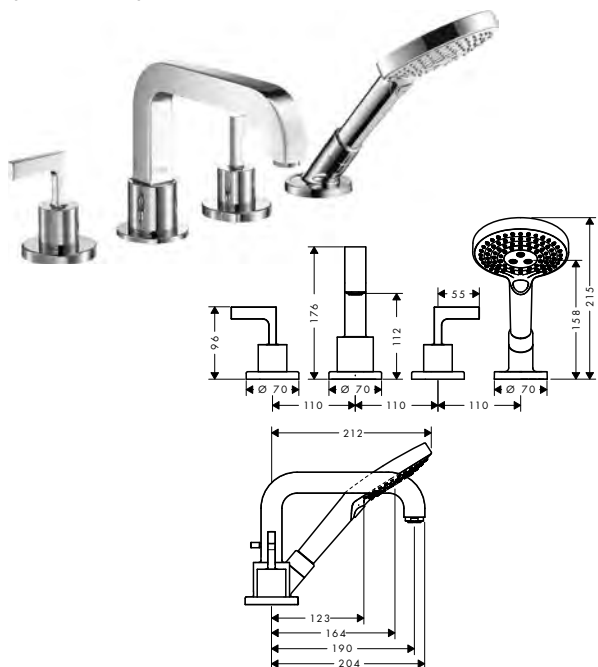

4-otvorové vanové baterie na vanový sokl

Vlastnosti všech variant

/ obsahuje: 4-otvorová armatura na vanový sokl,
ruční sprcha, držák sprchy, sprchová hadice
/ vzdálenost výtoku: 190 mm
/ druh baterie: normální proud
/ ruční sprcha s proudem: Rain, RainAir, WhirlAir
/ maximální délka vytažení ruční sprchy: 110 cm

/ maximální průtokové množství při 3 barech:
21 l/min
/ keramické ventily teplá/studená 90°
/ přepínač s automatickým resetováním
/ zpětný ventil
/ Rozměr přívodů: DN15

/ způsob montáže: základní těleso
/ instalace na vanový sokl
/ minimální provozní tlak: 1 bar
/ maximální provozní tlak: 10 barů
/ není nutný žádný další otvor pro údržbu

páčková rukojeť