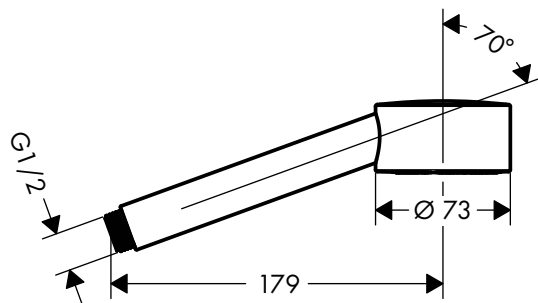

Horní sprchy 2jet, 1jet s přívodem od stropu

volitelné doplňky:	Pro	Povrch	Obj.č.	EUR		
přívod od stropu 300 mm pro horní sprchu 280 2jet	48494XXX	chrom	48496000	356,40		
		kartáčovaný bronz	48496140	534,70		
		kartáčovaný černý chrom	48496340	534,70		
		matná černá	48496670	498,80		
		matná bílá	48496700	498,80		
		leštěný vzhled zlata	48496990	534,70		
		AXOR FinishPlus*	48496XXX	XXX		
		přívod od stropu 300 mm pro horní sprchu 280 1jet	48493XXX	chrom	48495000	237,60
kartáčovaný bronz	48495140			356,40		
kartáčovaný černý chrom	48495340			356,40		
matná černá	48495670			332,60		
matná bílá	48495700			332,60		
leštěný vzhled zlata	48495990			356,40		
AXOR FinishPlus*	48495XXX			XXX		

Ruční sprcha 75 1jet EcoSmart

Vlastnosti

/ velikost sprchové hlavice: 73 mm
/ typ proudu: PowderRain
/ maximální průtokové množství při 3 barech:
9,1 l/min

/ minimální průtokový tlak: 0,8 bar
/ materiál: kov
/ s vnitřním vedením vody
/ oplachovatelné sítkové těsnění

/ spojovací závit G $\frac{1}{2}$
/ vhodné pro průtokový ohřívač

Udržitelnost

Techniky

Druhy proudů

Povrch	Obj.č.	EUR
chrom	48651000	130,70
kartáčovaný bronz	48651140	196,10
kartáčovaný černý chrom	48651340	196,10
matná černá	48651670	183,00
matná bílá	48651700	183,00
leštěný vzhled zlata	48651990	196,10
AXOR FinishPlus*	48651XXX	XXX