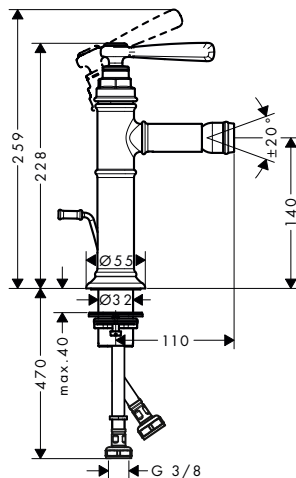

Páková bidetová baterie s páčkovou rukojeří a s odtokovou soupravou s táhlem

Vlastnosti

/ obsahuje: páková bidetová baterie, odtoková souprava
/ vzdálenost výtoku: 110 mm
/ výška výtoku: 140 mm
/ perlátor s kulovým čepem

/ typ proudu: normální proud
/ maximální průtokové množství při 3 barech: 5 l/min
/ keramická kartuše
/ vhodné pro průtokový ohřivač

/ odtoková souprava s táhlem G 1
/ způsob montáže: Přípojky G 3/8
/ EU taxonomie: max. 6 l/min - podstatný přínos pro životní prostředí (SC)

Udržitelnost

Techniky

Povrch	Obj.č.	EUR
chrom	16526000	560,00
kartáčovaný černý chrom	16526340	840,00
kartáčovaný nikel	16526820	840,00
AXOR FinishPlus*	16526XXX	XXX

Bidetová baterie se dvěma ovládacími prvky a rukojeří ve tvaru kříže, s odtokovou soupravou s táhlem

Vlastnosti

/ obsahuje: 2-rukojeřová bidetová baterie, odtoková souprava
/ vzdálenost výtoku: 104 mm
/ výška výtoku: 158 mm
/ kulový kloub - perlátor

/ typ proudu: laminární proud
/ maximální průtokové množství při 3 barech: 7,5 l/min
/ keramické ventily pro teplou a studenou vodu 180°

/ vhodné pro průtokový ohřivač
/ odtoková souprava s táhlem G 1
/ způsob montáže: Přípojky G 3/8