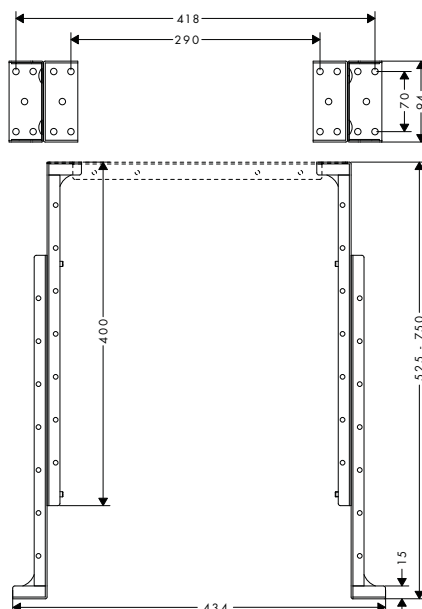

montážní vzpěry pro montážní desku na vanový sokl

Vlastnosti

/ maximální montážní výška: 750 mm

/ minimální montážní výška: 400 mm

Obj.č.	EUR
28011000	231,60

Úplná sada odtokové a přepadové soupravy pro standardní vany

Vlastnosti

/ obsahuje: základní těleso, vrchní sada

/ vhodné pro standardní vany

/ PE šroubové spojení G 1 1/2 x 40/ 50 mm

/ flexibilní přepadová hadice

/ délka bovdenového kabelu 520 mm

/ pachový sifon - výška stojaté vody je 50 mm