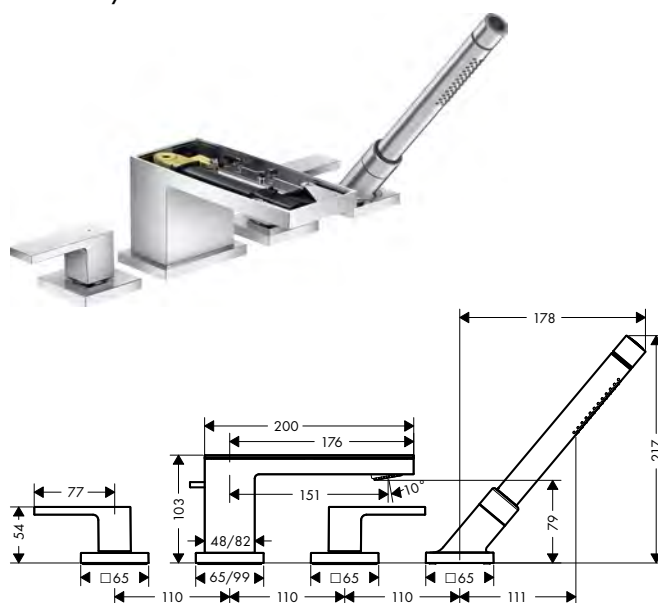

s destičkou

bez destičky

Techniky

Druhy proudů

Přehled dalších variant

Výtok (mm)	Provedení	Povrch	K dispozici od	Obj.č.	EUR
151	s destičkou	 chrom/zrcadlové sklo		47430000	1.845,40
		 chrom/černé sklo		47430600	1.845,40
		 matná černá / černé sklo	1.Q/2024	47430670	2.583,50
151	bez destičky	 chrom		47432000	1.713,50
		 kartáčovaný bronz		47432140	2.570,30
		 kartáčovaný černý chrom		47432340	2.570,30
		 matná černá	1.Q/2024	47432670	2.398,90