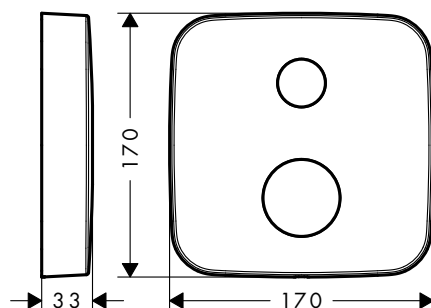

Prodlužovací rozeta softsquare, dva otvory, šipka

Vlastnosti

/ pro situace s omezenou hloubkou pro podomítkovou instalaci

/ průměr: 170 mm
/ rozměr: o 18 mm vyšší než sériová rozeta

/ délka prodloužení: 33 mm