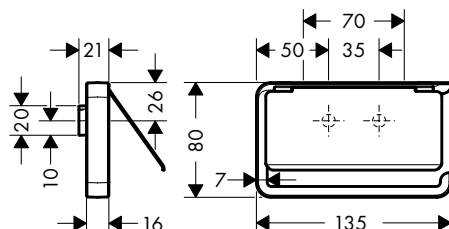

AXOR Universal Doplnky Jednoduchý háček

Vlastnosti

/ pro zavěšení na stěnu
/ materiál: kov

/ s upevňovacím materiálem
/ skryté upevnění

/ rozteč otvorů: 35 mm
/ průměr vrtaného otvoru: 6 mm

Povrch	Obj.č.	EUR
chrom	42801000	62,00
kartáčovaný bronz	42801140	93,00
kartáčovaný černý chrom	42801340	93,00
matná černá	42801670	86,60
leštěný vzhled zlata	42801990	93,00
AXOR FinishPlus*	42801XXX	XXX

AXOR Universal Doplnky Držáky na toaletní papír

Vlastnosti všech variant

/ pro zavěšení na stěnu
/ s upevňovacím materiálem

/ skryté upevnění
/ rozteč otvorů: 35 mm

/ průměr vrtaného otvoru: 6 mm

bez krytu

s krytem

s poličkou

Přehled dalších variant

Verze	Povrch	Obj.č.	EUR
bez krytu	chrom	42846000	142,50
	kartáčovaný bronz	42846140	213,70
	kartáčovaný černý chrom	42846340	213,70
	matná černá	42846670	199,60
	leštěný vzhled zlata	42846990	213,70
	AXOR FinishPlus*	42846XXX	XXX
s krytem	chrom	42836000	189,50
	kartáčovaný bronz	42836140	284,20
	kartáčovaný černý chrom	42836340	284,20
	matná černá	42836670	265,30
	leštěný vzhled zlata	42836990	284,20
	AXOR FinishPlus*	42836XXX	XXX
s poličkou	chrom	42436000	307,50
	AXOR FinishPlus*	42436XXX	XXX