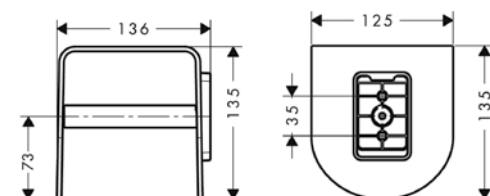

s poličkou

Přehled dalších variant

Verze	Povrch	Obj.č.	EUR
bez krytu	chrom	42846000	142,50
	kartáčovaný bronz	42846140	213,70
	kartáčovaný černý chrom	42846340	213,70
	matná černá	42846670	199,60
	leštěný vzhled zlata	42846990	213,70
	AXOR FinishPlus*	42846XXX	XXX
s krytem	chrom	42836000	189,50
	kartáčovaný bronz	42836140	284,20
	kartáčovaný černý chrom	42836340	284,20
	matná černá	42836670	265,30
	leštěný vzhled zlata	42836990	284,20
	AXOR FinishPlus*	42836XXX	XXX
s poličkou	chrom	42436000	307,50
	AXOR FinishPlus*	42436XXX	XXX