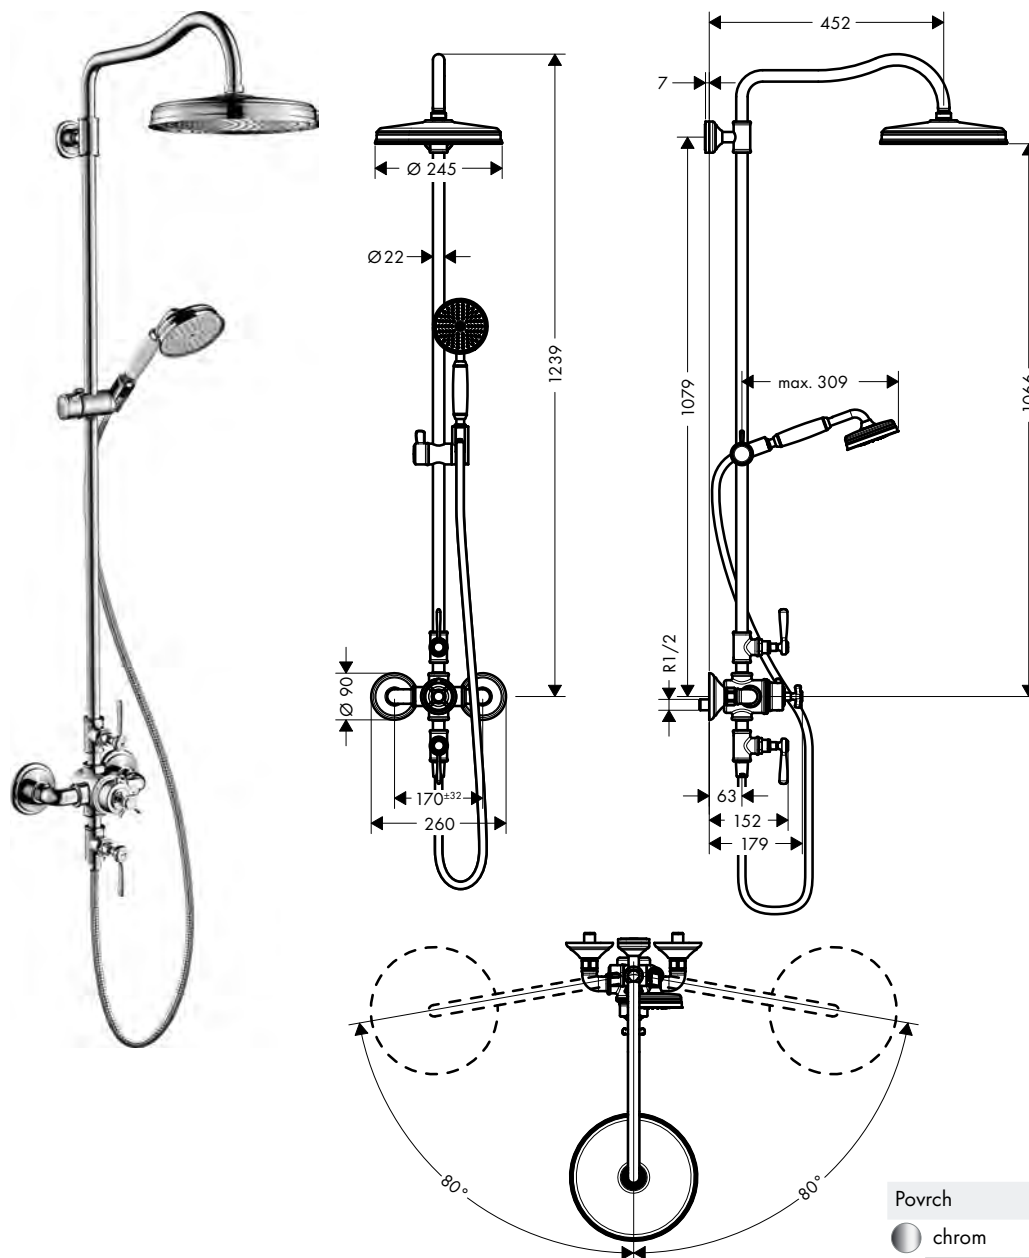

Showerpipe s termostatem a horní sprchou 240 1jet

Vlastnosti

/ obsahuje: hlavová sprcha, ruční sprcha, sprchový termostat, sprchová hadice, jezdec, sprchová tyč
/ velikost horní sprchy: 240 mm
/ druhy proudu horní sprchy: RainAir
/ průtok při proudu RainAir (při 0,3 MPa): 15 l/min
/ ruční sprcha s proudem: RainAir
/ průtokové množství ruční sprchy při 3 barech: 13,5 l/min
/ Maximální průtok pro Showerpipe při 3 barech: 15 l/min

/ minimální průtokový tlak: 1 bar
/ minimální provozní tlak: 1 bar
/ maximální provozní tlak: 10 barů
/ průměr sprchové tyče: 22 mm
/ držák ruční sprchy s nastavitelnou výškou
/ otočné rameno sprchy
/ délka sprchového ramena horní sprchy: 450 mm
/ termostat AXOR Montreux
/ bezpečnostní pojistka při 40 °C
/ předem nastavitelné omezení teplé vody

/ výtoky ovládané otočným ovladačem
/ vhodné pro průtokové ohřívače vody
/ typ montáže: instalace na stěnu
/ Rozměr přívodů DN15
/ spojovací závit G½
/ vzdálenost středu 170 ± 32 mm
/ přirozeně zabezpečené proti zpětnému toku
/ délka tyče: 1060 mm
/ 2 funkce

Techniky

Druhy proudů

Certifikáty/prohlášení

Povrch	Obj.č.	EUR
● chrom	16572000	2.729,60
● kartáčovaný černý chrom	16572340	4.094,40
● kartáčovaný nikl	16572820	4.094,40
● AXOR FinishPlus*	16572XXX	XXX

obsah balení:

AXOR Montreux Talířová horní sprcha 240 1jet

Obsaženo v

16572XXX 28474XXX

AXOR Montreux Ruční sprcha 100 1jet

16572XXX 16320XXX

Kovová sprchová hadice 1,60 m

16572XXX 28116XXX