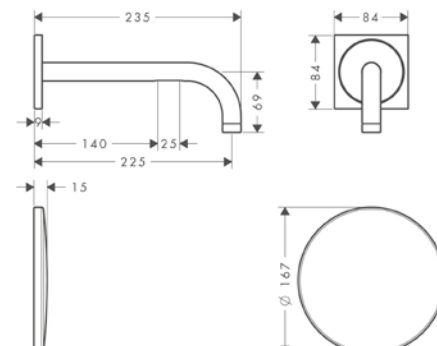

Přehled dalších variant

Vzdálenost výtoku (mm)	Povrch	Obj.č.	EUR	
165	chrom	38119000	1.161,50	
	kartáčovaný černý chrom	38119340	1.742,30	
	matná černá	38119670	1.626,00	
	matná bílá	38119700	1.626,00	
	kartáčovaný nikl	38119820	1.742,30	
	AXOR FinishPlus*	38119XXX	XXX	
	225	chrom	38120000	1.178,20
kartáčovaný černý chrom		38120340	1.767,20	
matná černá		38120670	1.649,40	
matná bílá		38120700	1.649,40	
kartáčovaný nikl		38120820	1.767,20	
AXOR FinishPlus*		38120XXX	XXX	

k instalaci nutné:	Obj.č.	EUR
Základní těleso elektronické umyvadlové baterie pod omítku, pro nástěnnou montáž	16180180	394,90

volitelné doplňky:	Pro	Obj.č.	EUR
Prodloužení 25 mm pro základní těleso elektronické umyvadlové baterie pro nástěnnou montáž	38119XXX	13594000	108,00