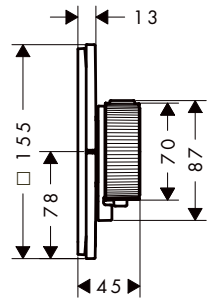

kulaté

čtverec

softsquare

Udržitelnost

Techniky

Přehled dalších variant

Tvar	Povrch	K dispozici od	Obj.č.	EUR	
kulaté	chrom	2.Q/2024	36759000	596,30	
	kartáčovaný bronz	2.Q/2024	36759140	894,40	
	kartáčovaný černý chrom	2.Q/2024	36759340	894,40	
	matná černá	2.Q/2024	36759670	834,80	
	matná bílá	2.Q/2024	36759700	834,80	
	kartáčovaný nikl	2.Q/2024	36759820	894,40	
	leštěný vzhled zlata	2.Q/2024	36759990	894,40	
	AXOR FinishPlus*		36759XXX	894,50	
	čtvercové	chrom	2.Q/2024	36774000	596,30
		kartáčovaný bronz	2.Q/2024	36774140	894,40
kartáčovaný černý chrom		2.Q/2024	36774340	894,40	
matná černá		2.Q/2024	36774670	834,80	
kartáčovaný nikl		2.Q/2024	36774820	894,40	
leštěný vzhled zlata		2.Q/2024	36774990	894,40	
AXOR FinishPlus*			36774XXX	894,50	
softsquare		chrom	2.Q/2024	36775000	596,30
		kartáčovaný bronz	2.Q/2024	36775140	894,40
		kartáčovaný černý chrom	2.Q/2024	36775340	894,40
	matná černá	2.Q/2024	36775670	834,80	
	kartáčovaný nikl	2.Q/2024	36775820	894,40	
	leštěný vzhled zlata	2.Q/2024	36775990	894,40	
	AXOR FinishPlus*		36775XXX	894,50	