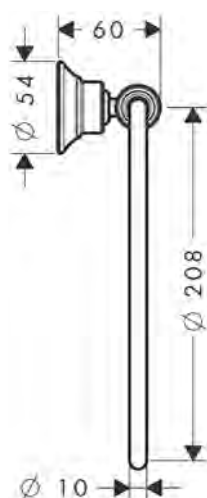

AXOR Montreux Kruh na ručník

Vlastnosti

/ pro zavěšení na stěnu
/ materiál: kov
/ materiál držáku: kov

/ otočný
/ s upevňovacím materiálem
/ skryté upevnění

/ rozteč otvorů: 35 mm
/ průměr vrtaného otvoru: 6 mm

Povrch	Obj.č.	EUR
chrom	42021000	194,00
kartáčovaný černý chrom	42021340	291,00
kartáčovaný nikl	42021820	291,00
AXOR FinishPlus*	42021XXX	XXX

AXOR Montreux Jednoduchý háček

Vlastnosti

/ pro zavěšení na stěnu
/ materiál: kov

/ s upevňovacím materiálem
/ skryté upevnění

/ průměr vrtaného otvoru: 6 mm

Povrch	Obj.č.	EUR
chrom	42137000	51,50
kartáčovaný černý chrom	42137340	77,20
kartáčovaný nikl	42137820	77,20
AXOR FinishPlus*	42137XXX	XXX

AXOR Montreux Držák na toaletní papír

Vlastnosti

/ pro zavěšení na stěnu
/ materiál: kov

/ s upevňovacím materiálem
/ skryté upevnění

/ rozteč otvorů: 35 mm
/ průměr vrtaného otvoru: 6 mm