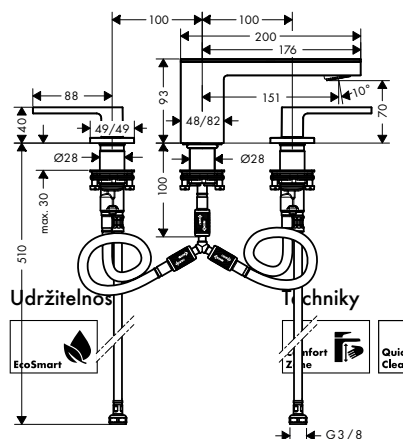

70 s destičkou

70 bez destičky

110 s destičkou

Míry na rozměrových náčrtech jsou v mm.

Technická specifikace výrobků a měrné jednotky mohou být změněny.

3-otvorové umyvadlové baterie

Přehled dalších variant