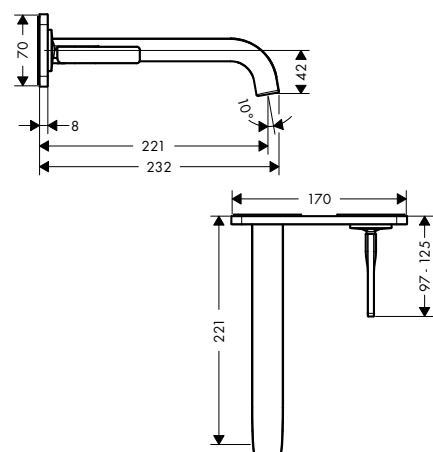

Pákové umyvadlové baterie s podomítkovou instalací

Vlastnosti všech variant

/ obsahuje: páková umyvadlová baterie nástěnná pod omítku, odtoková souprava
/ vzdálenost výtoku: 221 mm
/ varianta rukojeti: páková rukojeť
/ typ proudu: laminární proud

/ maximální průtokové množství při 3 barech: 5 l/min
/ keramická kartuše
/ vhodné pro průtokové ohřívače vody
/ neuzavíratelná odtoková souprava

/ způsob montáže: základní těleso
/ rukojeť může být umístěna vpravo nebo vlevo, v závislosti na instalaci základního tělesa
/ EU taxonomie: max. 6 l/min - podstatný přínos pro životní prostředí (SC)

s destičkou