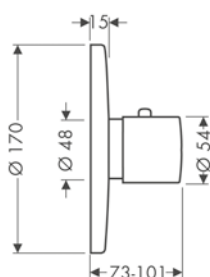

Termostat HighFlow s podomítkovou instalací

Vlastnosti

/ termostatická kartuše
/ maximální průtokové množství při 3 barech:
59 l/min
/ průtokové množství horního vývodu: 42 l/min

/ průtok dolním výstupem: 42 l/min
/ minimální provozní tlak: 1 bar
/ maximální provozní tlak: 10 barů
/ Bezpečnostní pojistka při 40 °C

/ nastavitelné omezení teploty
/ s odhlučněním
/ způsob montáže: základní těleso

Povrch	Obj.č.	EUR
chrom	38715000	729,20
kartáčovaný černý chrom	38715340	1.093,80
kartáčovaný nikl	38715820	1.093,80
AXOR FinishPlus*	38715XXX	XXX

! k instalaci nutné:

AXOR iBox universal Základní těleso

Obj.č.	EUR
01700180	163,20

volitelné doplňky:

Prodlužovací rozeta kulatá, 1 otvor

Povrch	Obj.č.	EUR
chrom	14960000	66,40
kartáčovaný nikl	14960820	99,60
AXOR FinishPlus*	14960XXX	XXX

Prodloužení 25 mm pro základní těleso iBox universal

13587000	59,90

Sada montážních lišt pro iBox universal

93171000	42,50

Termostat s podomítkovou instalací

Vlastnosti

/ termostatická kartuše
/ maximální průtokové množství při 3 barech:
43 l/min
/ minimální provozní tlak: 1 bar

/ maximální provozní tlak: 10 barů
/ Bezpečnostní pojistka při 40 °C
/ nastavitelné omezení teploty
/ zpětný ventil

/ s odhlučněním
/ způsob montáže: základní těleso