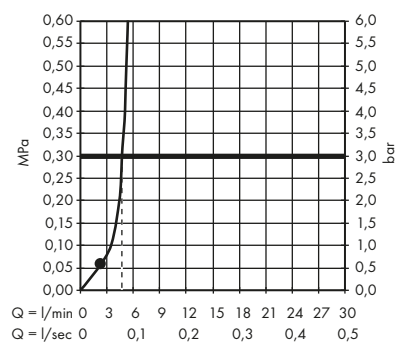

· Horní sprcha 245 1jet EcoSmart+
35389000, 35389340, 35389670

· Tálířová horní sprcha 240 1jet
28494000, 28494140, 28494340,
28494820, 28494990

· Horní sprcha 180 1jet
28489000, 28489140, 28489340,
28489820, 28489990