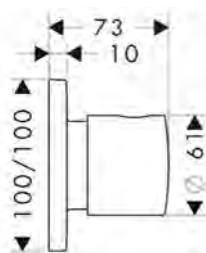

Uzavírací a přepínací ventil Trio/Quattro s podomítkovou instalací

Vlastnosti

/ Rozměr přívodů: DN20

Povrch	Obj.č.	EUR
chrom	34920000	157,30
AXOR FinishPlus*	34920XXX	XXX

⚠ k instalaci nutné (vyberte položku):		Obj.č.	EUR
	Základní těleso pro Quattro, čtyřcestný přepínač s podomítkovou instalací	16930180	328,20
	Základní těleso pro Trio, uzavírací a přepínací ventil s podomítkovou instalací	16982180	208,30
volitelné doplňky:		Obj.č.	EUR
	Prodloužení 25 mm	92990000	57,80