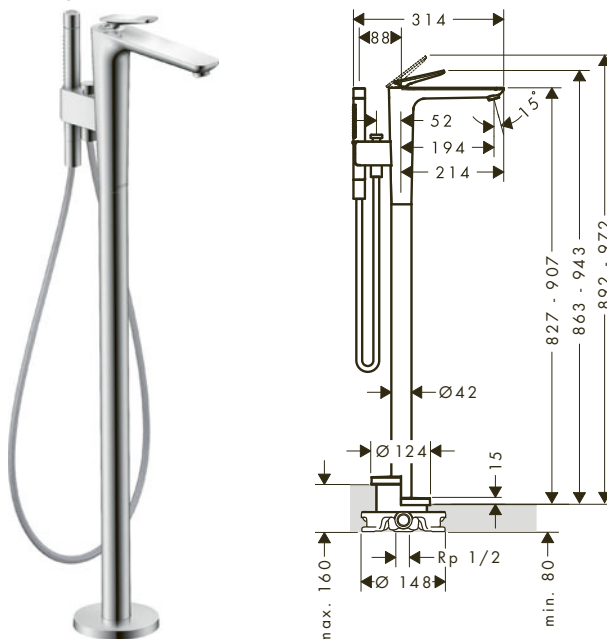

kubický brus