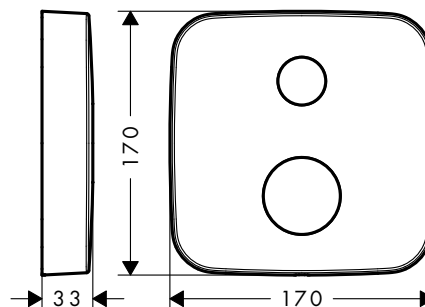

Povrch	Obj.č.	EUR
chrom	14972000	81,30
AXOR FinishPlus*	14972XXX	XXX