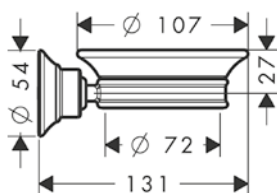

Povrch	Obj.č.	EUR
chrom	42033000	183,90
kartáčovaný černý chrom	42033340	275,90
kartáčovaný nikl	42033820	275,90
AXOR FinishPlus*	42033XXX	XXX