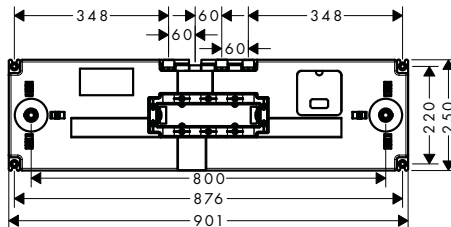

Vlastnosti

/ zvukově oddělená montáž
/ minimální montážní hloubka: 75 mm

/ maximální montážní hloubka: 155 mm
/ Rozměr přívodů: Rp 1/2

K dispozici od	Obj.č.	EUR
2.Q/2024	12922180	785,70

Prodloužení 230 mm pro přívod od stropu k ShowerHeaven 1200/300 4jet

Vlastnosti

/ balení: 2 kusy
/ rozměr: 230 mm