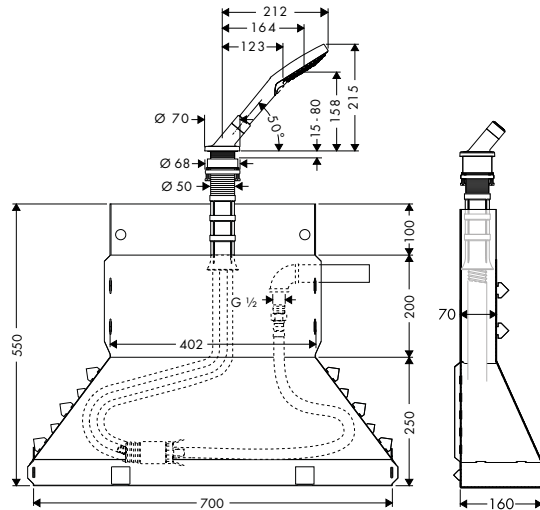

/ vrtání otvoru na vaně: Ø 50 mm
/ maximální délka vytažení ruční sprchy 110 cm

Povrch	Obj.č.	EUR
chrom	19418000	512,20
kartáčovaný bronz	19418140	768,30
kartáčovaný černý chrom	19418340	768,30
leštěný vzhled zlata	19418990	768,30
AXOR FinishPlus*	19418XXX	XXX