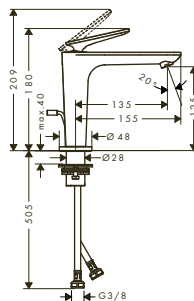

125 kubický brus