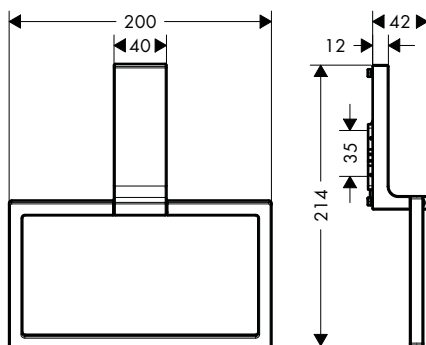

AXOR Universal Rectangular Držáky na ručníky

Přehled dalších variant

Počet držáků	Povrch	Obj.č.	EUR
2 držáky	chrom	42622000	330,40
	kartáčovaný bronz	42622140	495,70
	kartáčovaný černý chrom	42622340	495,70
	matná černá	42622670	462,60
	kartáčovaný nikl	42622820	495,70
	leštěný vzhled zlata	42622990	495,70
	AXOR FinishPlus*	42622XXX	XXX

AXOR Universal Rectangular kruh na ručník

Vlastnosti

/ pro zavěšení na stěnu
/ materiál: kov
/ otočný

/ s upevňovacím materiálem
/ skryté upevnění
/ rozteč otvorů: 3,5 mm

/ průměr vrtaného otvoru: 6 mm

Povrch	Obj.č.	EUR
chrom	42623000	205,10
kartáčovaný bronz	42623140	307,70
kartáčovaný černý chrom	42623340	307,70
matná černá	42623670	287,10
kartáčovaný nikl	42623820	307,70
leštěný vzhled zlata	42623990	307,70
AXOR FinishPlus*	42623XXX	XXX

AXOR Universal Rectangular háček na ručník

Vlastnosti

/ pro zavěšení na stěnu
/ materiál: kov

/ s upevňovacím materiálem
/ skryté upevnění

/ rozteč otvorů: 35 mm
/ průměr vrtaného otvoru: 6 mm

Povrch	Obj.č.	EUR
chrom	42611000	62,80
kartáčovaný bronz	42611140	94,20
kartáčovaný černý chrom	42611340	94,20
matná černá	42611670	87,80
kartáčovaný nikl	42611820	94,20
leštěný vzhled zlata	42611990	94,20
AXOR FinishPlus*	42611XXX	XXX