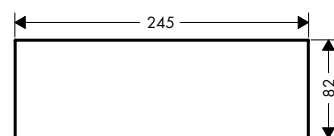

Skleněné destičky

Vlastnosti všech variant

/ materiál: sklo
/ demontovatelné

117

200

245

Přehled dalších variant

Délka (mm)	Povrch	Obj.č.	EUR
117	○ zrcadlo	47902000	131,90
	● černá	47902600	131,90
200	○ zrcadlo	47900000	129,40
	● černá	47900600	129,40
245	○ zrcadlo	47901000	171,40
	● černá	47901600	171,40

Destičky, americký ořech

Vlastnosti všech variant

/ materiál: vlašský ořech
/ demontovatelné

117

200

245

Přehled dalších variant

Délka (mm)	Povrch	Obj.č.	EUR
117	● černý ořech	47908000	395,50
200	● černý ořech	47906000	388,10
245	● černý ořech	47907000	514,10