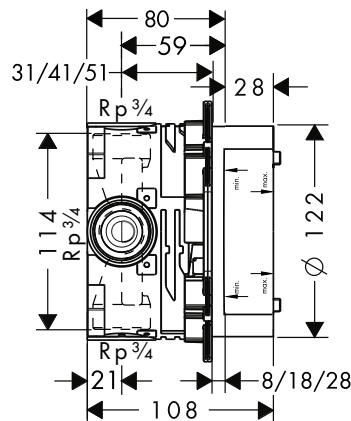

/ spojovací závit Rp 3/4
/ Rozměr přívodů: DN20

/ rotačně symetrická instalace
/ zvukově oddělená montáž

Certifikáty/prohlášení

Obj.č.	EUR
01700180	163,20

volitelné doplňky:

Sada montážních lišt pro iBox universal