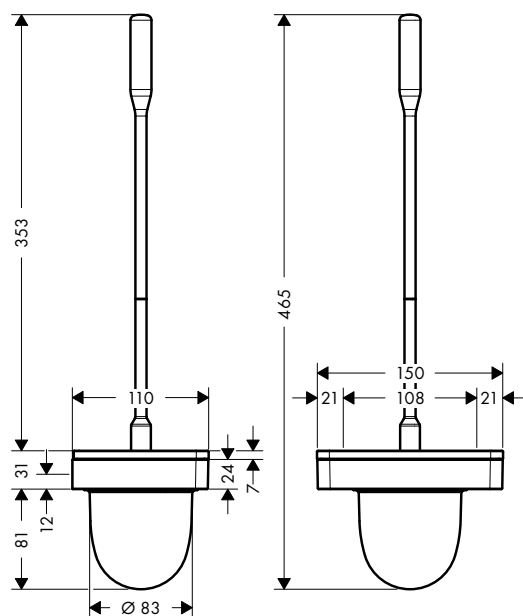

AXOR Universal Doplnky Držáky na toaletní papír

volitelné doplňky:	Pro	Povrch	Obj.č.	EUR		
Sada adaptérů	42836XXX	chrom	42870000	59,10		
		kartáčovaný bronz	42870140	88,70		
		kartáčovaný černý chrom	42870340	88,70		
		matná černá	42870670	82,90		
		leštěný vzhled zlata	42870990	88,70		
		AXOR FinishPlus*	42870XXX	XXX		
		Polička 300 mm	42836XXX	chrom	42838000	247,50
kartáčovaný bronz	42838140			371,20		
kartáčovaný černý chrom	42838340			371,20		
leštěný vzhled zlata	42838990			371,20		
AXOR FinishPlus*	42838XXX			XXX		
Miska na mýdlo/polička	42836XXX			chrom	42803000	174,80
				kartáčovaný bronz	42803140	262,20
		kartáčovaný černý chrom	42803340	262,20		
		matná černá	42803670	244,60		
		leštěný vzhled zlata	42803990	262,20		
		AXOR FinishPlus*	42803XXX	XXX		

AXOR Universal Doplnky Držák na WC kartáč, nástěnná verze

Vlastnosti

/ pro zavěšení na stěnu
/ materiál: kov, sklo
/ materiál vložky: sklo

/ s vyjímatelnou vložkou
/ s upevňovacím materiálem
/ skryté upevnění

/ rozteč otvorů 108 mm
/ průměr vrtaného otvoru: 6 mm

Povrch	Obj.č.	EUR
chrom	42835000	224,30
kartáčovaný bronz	42835140	336,40
kartáčovaný černý chrom	42835340	336,40
matná černá	42835670	313,90
leštěný vzhled zlata	42835990	336,40
AXOR FinishPlus*	42835XXX	XXX

volitelné doplňky:	Povrch	Obj.č.	EUR
Náhradní WC kartáč bez držátka	bílá	40088000	20,90