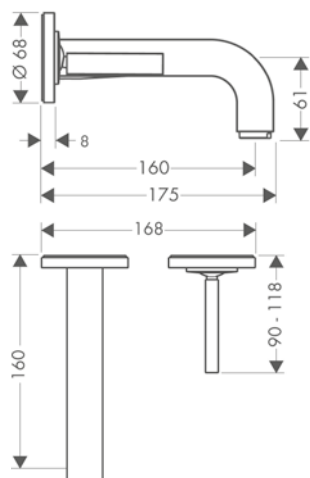

Pákové umyvadlové baterie s podomítkovou instalací s rozetami

Vlastnosti všech variant

/ obsahuje: páková umyvadlová baterie nástěnná pod omítku, odtoková souprava
/ varianta rukojeti: páková rukojeť
/ typ proudu: normální proud
/ maximální průtokové množství při 3 barech: 5 l/min

/ keramická kartuše
/ vhodné pro průtokové ohřivače vody
/ neuzavíratelná odtoková souprava
/ způsob montáže: základní těleso
/ Rozměr přívodů: DN15

/ rukojeť může být umístěna vpravo nebo vlevo, v závislosti na instalaci základního tělesa
/ EU taxonomie: max. 6 l/min - podstatný přínos pro životní prostředí (SC)

160