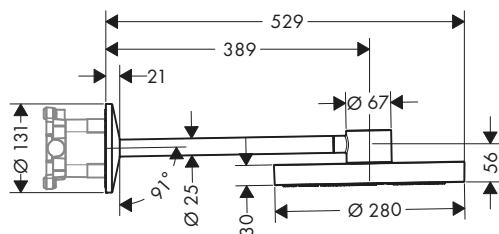

2 druhy proudů