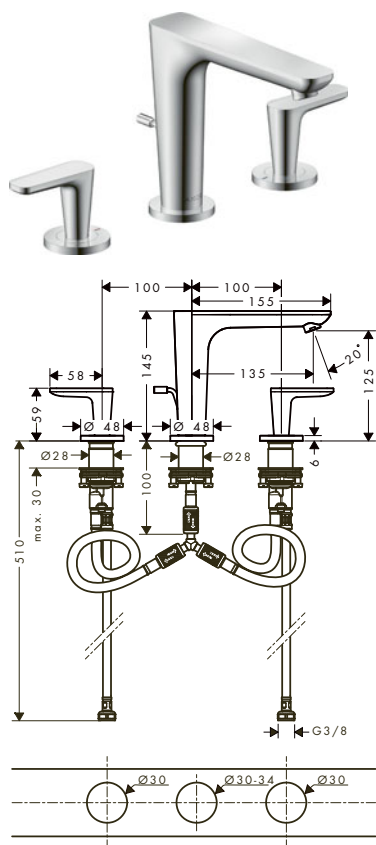

3-otvorové umyvadlové baterie

Vlastnosti všech variant

/ obsahuje: 3-otvorová umyvadlová baterie,
odtoková souprava
/ ComfortZone: 125
/ vyložení: 135 mm
/ výška výtoku: 125 mm
/ varianta rukojetí: páková rukojeť

/ typ proudu: normální proud
/ maximální průtokové množství při 3 barech:
5 l/min
/ s keramickými ventily pro teplou a studenou vodu
90°
/ vhodné pro průtokové ohřívače vody

/ odtoková souprava s táhlem G 1
/ způsob montáže: Přípojky G 3/8
/ rozměr přívodů: DN15
/ EU taxonomie: max. 6 l/min - podstatný přínos
pro životní prostředí (SC)

125