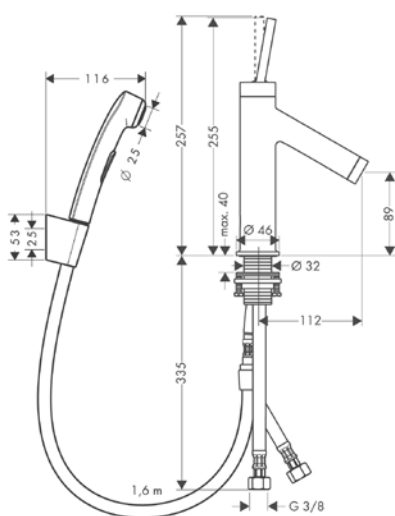

Udržitelnost

Techniky

Certifikáty/prohlášení

Povrch	Obj.č.	EUR
● chrom	10300000	635,90
● kartáčovaný černý chrom	10300340	953,80
● AXOR FinishPlus*	10300XXX	XXX

Tento výrobek je k dostání ve speciální povrchové úpravě leštěný vzhled zlata jen přes poptávku AXOR Signature.