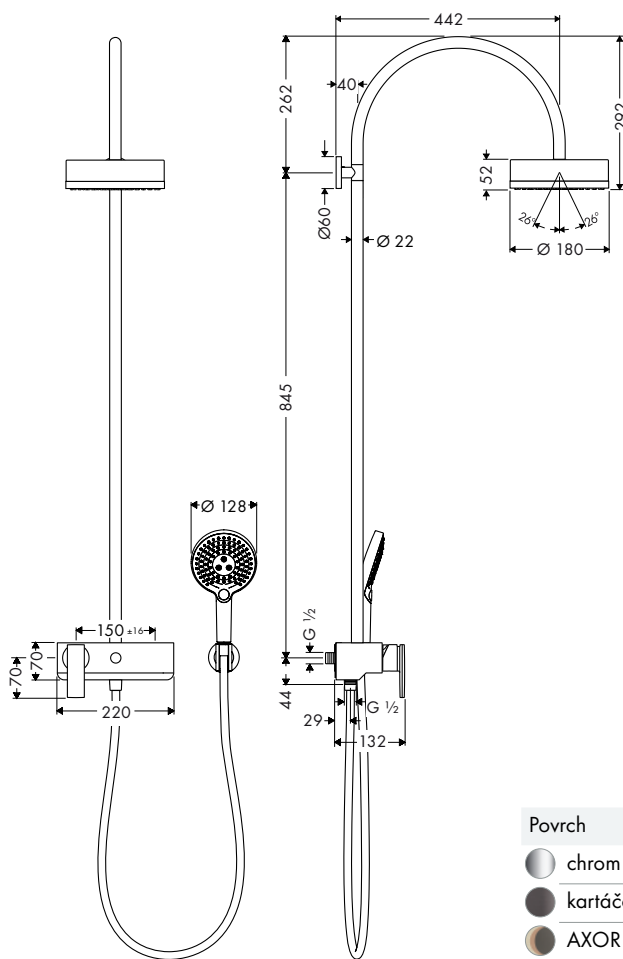

Showerpipe s pákovou baterií a horní sprchou 180 1jet

Vlastnosti

/ obsahuje: hlavová sprcha, ruční sprcha, páková sprchová baterie, sprchová hadice, držák ruční sprchy
/ hlavové sprchy AXOR Citterio
/ velikost horní sprchy: 180 mm
/ druhy proudu horní sprchy: Rain
/ průtokové množství proudu Rain (při 3 barech): 18 l/min
/ ruční sprcha s proudem: RainAir, Rain, WhirlAir

/ průtokové množství ruční sprchy při 3 barech: 15 l/min
/ Maximální průtok pro Showerpipe při 3 barech: 18 l/min
/ minimální průtokový tlak: 1 bar
/ minimální provozní tlak: 1 bar
/ maximální provozní tlak: 10 barů
/ kulový kloub: nastavitelný úhel horní sprchy
/ délka sprchového ramena horní sprchy: 422 mm
422 mm

/ vhodné pro průtokové ohřívače vody s výkonem 18 kW
/ typ montáže: instalace na stěnu
/ Rozměr přívodů DN15
/ spojovací závit G $\frac{1}{2}$
/ vzdálenost středu 150 mm $\pm$ 16 mm
/ keramická kartuše
/ nastavitelné omezení teploty
/ 2 funkce

Techniky

Druhy proudů

Povrch	Obj.č.	EUR
chrom	39620000	2.030,50
kartáčovaný černý chrom	39620340	3.045,70
AXOR FinishPlus*	39620XXX	XXX

obsah balení:

AXOR Citterio Horní sprcha 180 1jet

Obsaženo v

Obj.č.

39620XXX 28489XXX

AXOR ShowerSolutions Ruční sprcha 120 3jet

39620XXX 26050XXX

AXOR Citterio Sprchový držák

39620XXX 39525XXX

Sprchová hadice 1,60 m

39620XXX 28626XXX

* AXOR FinishPlus* - cena na vyžádání, kontaktujte prosím náš zákaznický servis. Další informace prosíme vyhledat v přehledu „speciálních povrchových úprav“.