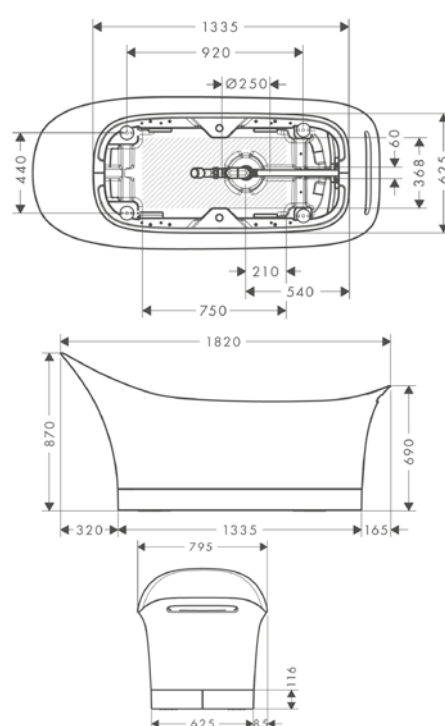

Povrch	Obj.č.	EUR
○ bílá	11440000	10.048,70