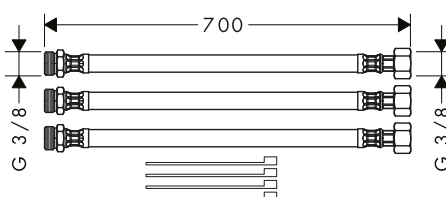

Prodlužovací sada hadic pro 2-otvorovou umyvadlovou baterii

Vlastnosti

/ délka hadice 700 mm 700 mm
/ libovolné umístění odtoku a rukojetí