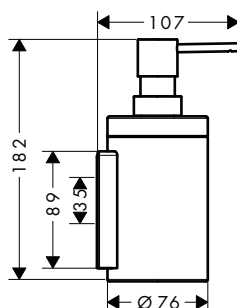

Povrch	Obj.č.	EUR
chrom	42810000	154,40
matná černá	42810670	216,20
matná bílá	42810700	216,20
AXOR FinishPlus*	42810XXX	XXX