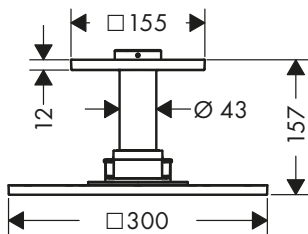

Horní sprchy 2jet, 1jet s přívodem od stropu

Vlastnosti všech variant

/ obsahuje: hlavová sprcha, přívod od stropu
/ dynamické trysky vodních proudů se za provozu vysouvají
/ materiál disku vodních proudů: kov
/ kovový přívod od stropu

/ délka přívodu od stropu: 100 mm
/ horní sprcha demontovatelná pro čištění
/ součástí je snadno sňimatelná ServiceCard se sítkem pro čištění
/ montáž: strop

/ Rozměr přívodů: DN15
/ způsob montáže: základní těleso
/ vhodné pro průtokový ohřivač
/ není součástí dodávky: základní těleso

300/300