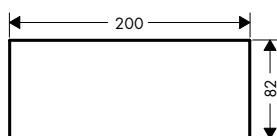

Skleněné destičky

Vlastnosti všech variant

/ materiál: sklo
/ demontovatelné

117

200

245

Přehled dalších variant

Délka (mm)	Povrch	Obj.č.	EUR
117	○ zrcadlo	47902000	131,90
	● černá	47902600	131,90
200	○ zrcadlo	47900000	129,40
	● černá	47900600	129,40
245	○ zrcadlo	47901000	171,40
	● černá	47901600	171,40

Destičky, americký ořech

Vlastnosti všech variant

/ materiál: vlašský ořech
/ demontovatelné

117

200

245

Přehled dalších variant

Délka (mm)	Povrch	Obj.č.	EUR
117	● černý ořech	47908000	395,50
200	● černý ořech	47906000	388,10
245	● černý ořech	47907000	514,10