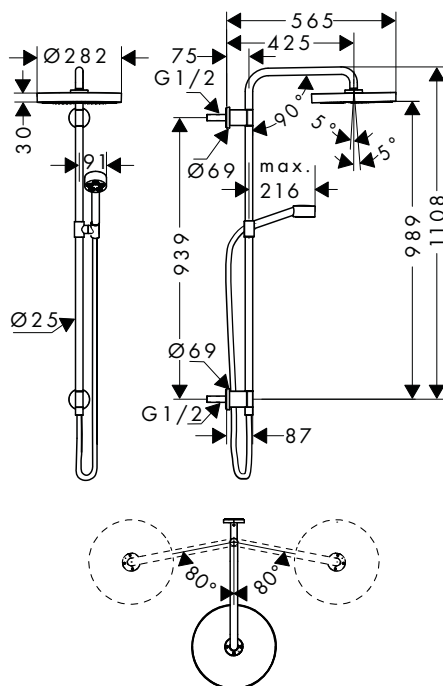

AXOR One Showerpipe 280 1jet pod omítku

Vlastnosti

/ obsahuje: hlavová sprcha, ruční sprcha, nástěnné připojení, sprchová hadice, držák ruční sprchy, sprchová tyč
/ hlavová sprcha AXOR One 280 1jet
/ velikost horní sprchy: 280 mm
/ druhy proudu horní sprchy: kombinace PowderRain a Rain
/ vyžaduje baterii pro 2 spotřebiče

/ ruční sprcha s proudem: PowderRain
/ průtokové množství ruční sprchy při 3 barech: 8,3 l/min
/ Maximální průtok pro Showerpipe při 3 barech: 12,7 l/min
/ minimální průtokový tlak: 2 bar
/ minimální provozní tlak: 1,5 barů
/ maximální provozní tlak: 10 barů

/ kulový kloub: nastavitelný úhel horní sprchy
/ možnost plynulého nastavení úhlu sklonu držáku sprchy
/ typ montáže: pod omítku
/ průměr sprchové tyče: 25 mm
/ držák ruční sprchy s nastavitelnou výškou
/ otočné rameno sprchy
/ Rozměr přívodů: DN15

Techniky

Druhy proudů

Povrch	Obj.č.	EUR
chrom	48790000	1.425,20
kartáčovaný bronz	48790140	2.137,80
kartáčovaný černý chrom	48790340	2.137,80
matná černá	48790670	1.995,20
matná bílá	48790700	1.995,20
leštěný vzhled zlata	48790990	2.137,80
AXOR FinishPlus*	48790XXX	XXX

obsah balení:

ruční sprcha 75 1jet EcoSmart

Obsaženo v

48790XXX

Obj.č.

48651XXX

Sprchová hadice 1,60 m

48790XXX

28626XXX

⚠ k instalaci nutné:

Základní těleso pro Showerpipe

Obj.č.

48798180

EUR

178,20

volitelné doplňky:

modul termostatu pod omítku pro 2 spotřebiče

Povrch	Obj.č.	EUR
chrom	45712000	1.125,30
kartáčovaný bronz	45712140	1.688,00
kartáčovaný černý chrom	45712340	1.688,00
matná černá	45712670	1.500,20
matná bílá	45712700	1.575,20
leštěný vzhled zlata	45712990	1.688,00
AXOR FinishPlus*	45712XXX	XXX