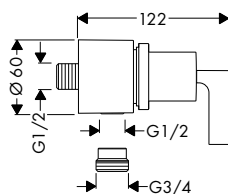

páková rukojeť