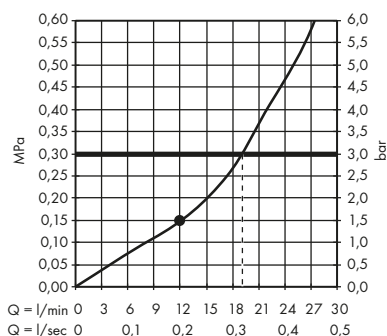

· Horní sprcha 460/300 1jet se sprchovým ramenem a rozetou softsquare
35274000