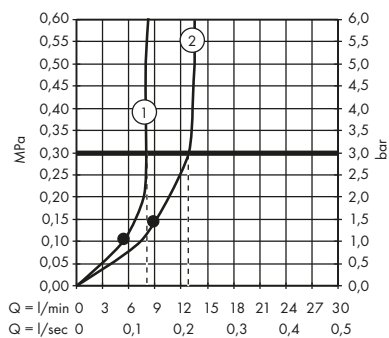

· Showerpipe 280 ljet pod omítku
 # 48790000, 48790140, 48790340, 48790670, 48790700, 48790990

1. Ruční sprcha
2. Horní sprcha

· Showerpipe s termostatem a horní sprchou 240 2jet
 # 26020000