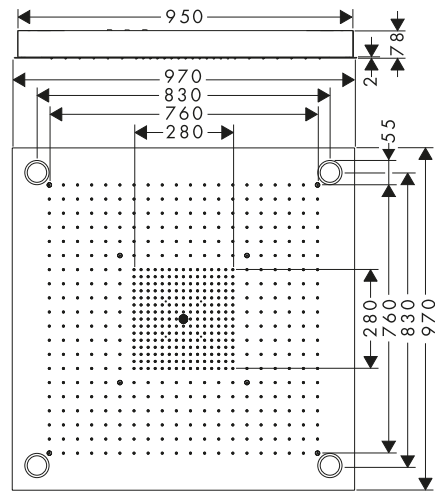

Modul termostatu 360/120
s podomítkovou instalací,
hranatý, pro 3 spotřebiče

ShowerHeaven 970/970 3jet s osvětlením