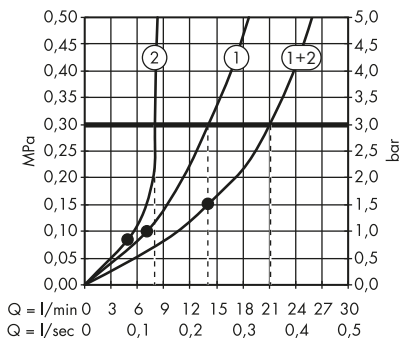

1. Horní sprcha
2. Ruční sprcha

· Showerpipe s termostatem a horní sprchou 240 1jet
 # 16572000, 16572340, 16572820