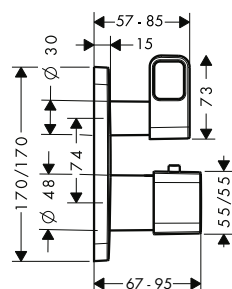

Povrch	Obj.č.	EUR
chrom	11733000	1.023,40
AXOR FinishPlus*	11733XXX	XXX

! k instalaci nutné:

AXOR iBox universal Základní těleso

Obj.č.	EUR
01700180	163,20

volitelné doplňky:

Prodlužovací rozeta softsquare, dva otvory, 0-1-2

Povrch	Obj.č.	EUR
chrom	14973000	81,30
AXOR FinishPlus*	14973XXX	XXX

Prodloužení 25 mm pro základní těleso iBox universal

13587000	59,90

Sada montážních lišt pro iBox universal

93171000	42,50