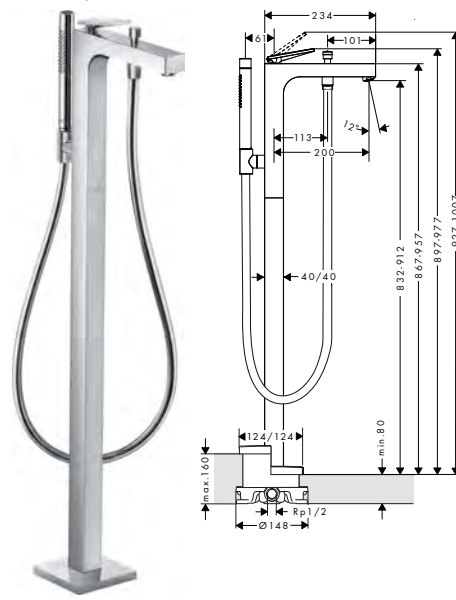

rombický brus

Přehled dalších variant

Vzdálenost výtoku (mm)	Verze rukojeti	Varianta	Max. průtokové množství - 3 bar (l/min)	Povrch	Obj.č.	EUR
200	kolík	hladký povrch	22	chrom	39451000	2.674,40
				kartáčovaný černý chrom	39451340	4.011,60
				AXOR FinishPlus*	39451XXX	XXX
200	páka	hladký povrch	20	chrom	39440000	2.137,70
				kartáčovaný černý chrom	39440340	3.206,60
				AXOR FinishPlus*	39440XXX	XXX

Míry na rozměrových náčrtech jsou v mm.

Technická specifikace výrobků a měrné jednotky mohou být změněny.