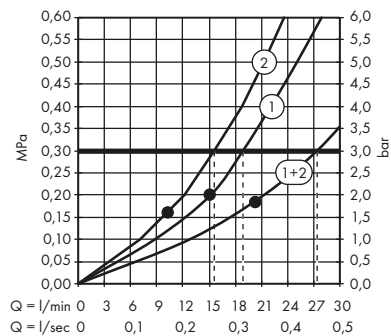

Horní sprcha 350 1jet se sprchovým ramenem
26034000, 26034820

Horní sprcha 350 1jet s přívodem od stropu
26035000, 26035820

Horní sprcha 300 2jet se sprchovým ramenem
35303000, 35303140, 35303340,
35303670, 35303820, 35303990

1. PowderRain
2. Intense PowderRain

Horní sprcha 300 2jet s přívodem od stropu
35304000, 35304140, 35304340,
35304670, 35304820, 35304990

Horní sprcha 300 2jet na strop
35305000, 35305140, 35305340,
35305670, 35305820, 35305990

Horní sprcha 300 1jet se sprchovým ramenem
35300000, 35300140, 35300340,
35300670, 35300820, 35300990