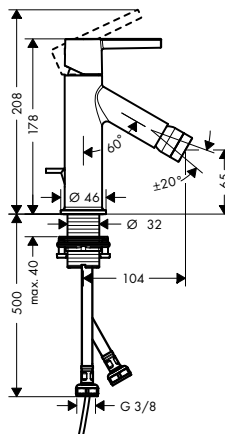

páková rukojeť

Techniky

Přehled dalších variant

Vzdálenost výtoku (mm)	Výška výtoku baterie (mm)	Verze rukojeti	Povrch	Obj.č.	EUR
111	59	kolík	● chrom	10211000	578,30
			● kartáčovaný černý chrom	10211340	867,50
			● AXOR FinishPlus*	10211XXX	XXX
104	65	páka	● chrom	10214000	317,30
			● kartáčovaný černý chrom	10214340	476,00
			● AXOR FinishPlus*	10214XXX	XXX

Páková umyvadlová baterie 90 s bidetovou sprškou a sprchovou hadicí 1,60 m

Vlastnosti

/ obsahuje: páková umyvadlová baterie, ruční sprcha Bidette, držák sprchy, sprchová hadice, odtoková souprava
/ ComfortZone 90
/ vzdálenost výtoku: 112 mm
/ výška výtoku: 89 mm

/ varianta rukojeti: páková rukojeť
/ typ proudu: normální proud
/ typ sprchy Bidette: sprchový proud
/ maximální průtokové množství při 3 barech: 5 l/min
/ keramická kartuše

/ vhodné pro průtokové ohřívače vody
/ odtoková souprava Push-Open G 1 1/4
/ způsob montáže: Přípojky G 3/8
/ Rozměr přívodů: DN15
/ EU taxonomie: max. 6 l/min - podstatný přínos pro životní prostředí (SC)