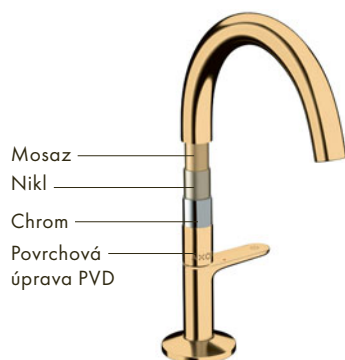

PVD

Nezaměnitelný charakter leštěných a kartáčovaných povrchových úprav PVD AXOR FinishPlus je výsledkem intenzivního vývoje a vzniká ve vakuových komorách ve výrobním závodě AXOR pomocí postupu PVD (Physical Vapour Deposition). Postup PVD dodá povrchům dodatečnou kovovou vrstvu. Odpařování různých směsí procesních plynů vytváří na povrchu rozmanité odrazy světla. Výsledek se vyznačuje mimořádnou brilantností barev a vysokou odolností. Pro vytvoření kartáčovaných povrchových úprav je potřebná ještě další pracovní fáze, při níž se ručně vytváří struktura povrchu kartáčovacím rounem.