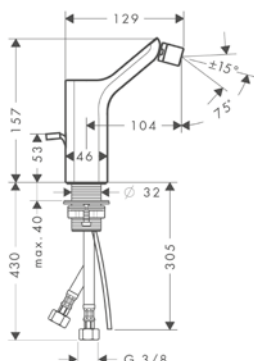

Páková bidetová baterie s odtokovou soupravou s táhlem

Vlastnosti

/ obsahuje: páková bidetová baterie, odtoková souprava
/ vzdálenost výtoku: 104 mm
/ výška výtoku: 157 mm
/ kulový kloub – perlátor

/ typ proudu: laminární proud
/ maximální průtokové množství při 3 barech: 7,2 l/min
/ keramická kartuše
/ nastavitelné omezení teploty

/ vhodné pro průtokový ohřivač
/ odtoková souprava s táhlem G 1
/ způsob montáže: Připojky G 3/8
/ Rozměr přívodů: DN15

Povrch	Obj.č.	EUR
chrom	11220000	776,70
AXOR FinishPlus*	11220XXX	XXX

Tento výrobek není k dispozici ve speciální povrchové úpravě leštěného a kartáčovaného černého chromu.

Páková vanová baterie s instalací na stěnu

Vlastnosti

/ vzdálenost výtoku: 198 mm
/ vzdálenost středu: 150 mm ± 16 mm
/ druh baterie: normální proud
/ maximální průtokové množství při 3 barech: 24 l/min
/ průtokové množství pro vanový výtok při 3 barech: 24 l/min

/ průtokové množství ruční sprchy při 3 barech: 18 l/min
/ keramická kartuše
/ nastavitelné omezení teploty
/ přepínač s automatickým resetováním
/ zpětný ventil
/ s odhlučněním

/ vhodné pro průtokový ohřivač
/ Rozměr přívodů: DN 15
/ způsob montáže: připojovací etážky ve tvaru „S“
/ pro zavěšení na stěnu
/ minimální provozní tlak: 1 bar
/ maximální provozní tlak: 10 barů