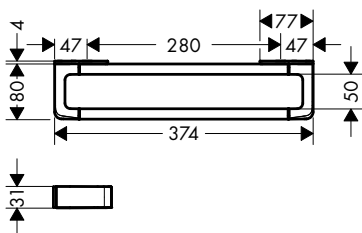

Povrch	Obj.č.	EUR
chrom	42830000	240,40
kartáčovaný bronz	42830140	360,60
kartáčovaný černý chrom	42830340	360,60
matná černá	42830670	336,40
leštěný vzhled zlata	42830990	360,60
AXOR FinishPlus*	42830XXX	XXX

volitelné doplňky:

Upevňovací sada pro oboustrannou montáž na sklo

Krytka pro lištu

Povrch	Obj.č.	EUR
chrom	42841000	33,50
chrom	42871000	71,00
kartáčovaný bronz	42871140	106,40
kartáčovaný černý chrom	42871340	106,40
matná černá	42871670	99,40
leštěný vzhled zlata	42871990	106,40
AXOR FinishPlus*	42871XXX	XXX
chrom	92726000	233,10
AXOR FinishPlus*	92726XXX	XXX

Jezdec pro sprchovou tyč