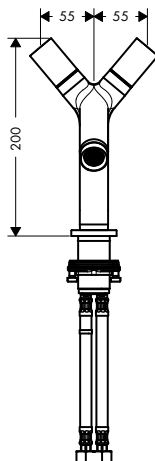

Umyvadlová baterie se se dvěma ovládacími prvky 80 s odtokovou soupravou s táhlem

Vlastnosti

/ obsahuje: 2-rukojeťová umyvadlová baterie,
odtoková souprava
/ ComfortZone 80
/ vzdálenost výtoku: 105 mm
/ výška výtoku: 75 mm
/ varianta rukojeti: válcovitá rukojeť

/ typ proudu: normální proud
/ maximální průtokové množství při 3 barech:
5 l/min
/ keramické ventily pro teplou a studenou vodu
180°
/ vhodné pro průtokové ohřívače vody

/ odtoková souprava s táhlem G 1 1/4
/ způsob montáže: Přípojky G 3/8
/ Rozměr přívodů: DN15
/ EU taxonomie: max. 6 l/min - podstatný přínos
pro životní prostředí (SC)

Udržitelnost

Techniky

Povrch	Obj.č.	EUR
chrom	10030000	710,90
AXOR FinishPlus*	10030XXX	XXX

Tento výrobek je k dostání ve speciální povrchové úpravě leštěné červené zlato jen přes poptávku AXOR Signature.

Stojánkový ventil 70 bez odtokové soupravy

Vlastnosti

/ ComfortZone 70
/ vzdálenost výtoku: 100 mm
/ výška výtoku: 65 mm
/ varianta rukojeti: válcovitá rukojeť
/ typ proudu: normální proud

/ maximální průtokové množství při 3 barech:
5 l/min
/ keramický ventil 180°
/ k připojení jen na studenou vodu
/ způsob montáže: přívodní hadice G 3/8

/ Rozměr přívodů: DN15
/ EU taxonomie: max. 6 l/min - podstatný přínos
pro životní prostředí (SC)