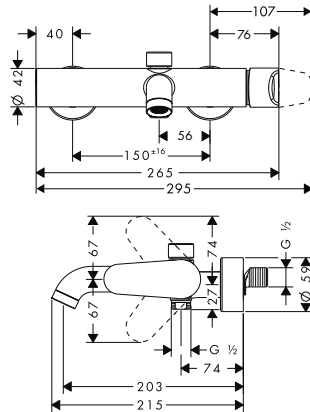

Páková vanová baterie s instalací na stěnu

Vlastnosti

/ vzdálenost výtoku: 200 mm
/ vzdálenost síředu: 150 mm ± 16 mm
/ druh baterie: normální proud
/ maximální průtokové množství při 3 barech: 22 l/min
/ průtokové množství pro vanový výtok při 3 barech: 22 l/min

/ průtokové množství ruční sprchy při 3 barech: 16 l/min
/ keramická kartuše
/ nastavitelné omezení teploty
/ přepínač s automatickým resetováním
/ zpětný ventil
/ s odhlučněním

/ vhodné pro průtokový ohřívač
/ Rozměr přívodů: DN 15
/ způsob montáže: připojovací etážky ve tvaru „S“
/ pro zavěšení na stěnu
/ minimální provozní tlak: 1 bar
/ maximální provozní tlak: 10 barů

Techniky

Povrch	Obj.č.	EUR
chrom	34420000	784,40
AXOR FinishPlus*	34420XXX	XXX

Pákové vanové baterie pro podomítkovou instalaci

Vlastnosti všech variant

/ keramická kartuše
/ nastavitelné omezení teploty
/ přepínač s automatickým resetováním
/ s odhlučněním

/ vhodné pro průtokový ohřívač
/ způsob instalace: podomítková instalace
/ způsob montáže: základní těleso
/ pro zavěšení na stěnu

/ minimální provozní tlak: 1 bar
/ maximální provozní tlak: 10 barů