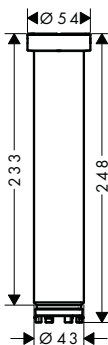

Prodloužení 230 mm přívodu od stropu pro horní sprchy

Vlastnosti

/ balení: 1 kus
/ rozměr: 230 mm