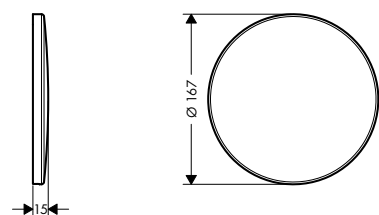

AXOR Uno Elektronické umyvadlové baterie pro podomítkovou instalaci, nástěnná montáž

Vlastnosti všech variant

/ typ proudu: laminární proud
/ maximální průtokové množství při 3 barech: 5 l/min
/ teplota nastavitelná pomocí základního tělesa
/ technika infračerveného senzoru
/ automatické nastavení prostředí infračerveného senzoru
/ nastavitelný optický dosah infračerveného senzoru (5 nastavení)

/ připojení na síť 230 V / 50 Hz
/ možnost aktivace hygienického propláchnutí (automatický průtok vody)
/ četnost hygienického propláchnutí: 24 h
/ doba hygienického propláchnutí: 10 s
/ možnost aktivace trvalého propláchnutí (jednorázový průtok vody po dobu 180 sekund, vhodné pro tepelnou dezinfekci)

/ režim čištění: ruční zastavení vody pro čištění umyvadla
/ filtr nečistot v připojovací hadici
/ pro ideální funkci dodržujte minimální vzdálenost 140 mm od středu perlátoru k zadnímu okraji umyvadla

161