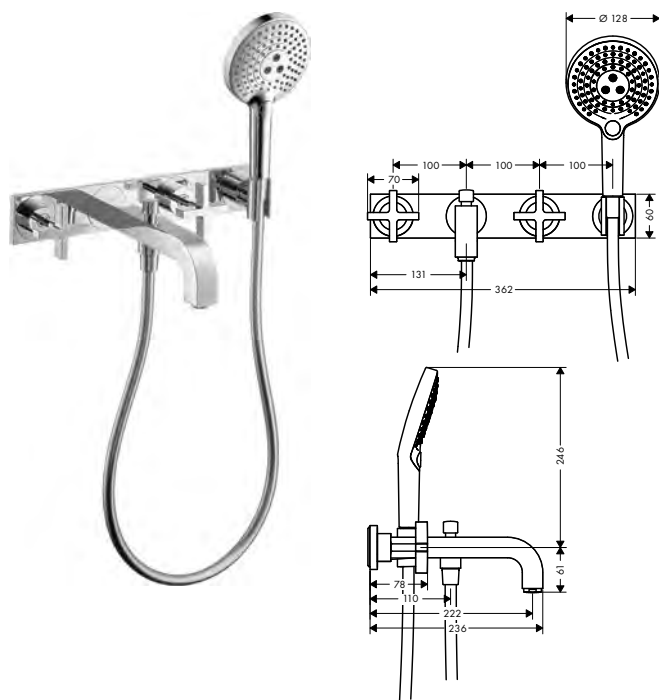

Pákové vanové baterie pro podomítkovou instalaci

volitelné doplňky:	Povrch	Obj.č.	EUR
Sada montážních lišt pro iBox universal		93171000	42,50

3-otvorové vanové baterie pro podomítkovou instalaci a nástěnnou montáž s deskou

Vlastnosti všech variant

- / obsahuje: 3-otvorová vanová armatura, ruční sprcha, držák sprchy, sprchová hadice
- // vzdálenost výtoku: 222 mm
- / druh baterie: normální proud
- / ruční sprcha s proudem: Rain, RainAir, WhirlAir
- / maximální průtokové množství při 3 barech: 22,5 l/min
- / průtokové množství pro vanový výtok při 3 barech: 22,5 l/min
- / průtokové množství ruční sprchy při 3 barech: 20 l/min
- / keramické ventily teplá/studená 90°
- / přepínač s automatickým resetováním
- / zpětný ventil
- / Rozměr přívodů: DN 15
- / způsob instalace: podomítková instalace
- / způsob montáže: základní těleso
- / pro zavěšení na stěnu
- / minimální provozní tlak: 1 bar
- / maximální provozní tlak: 10 barů
- / není nutný žádný další otvor pro údržbu

páková rukojeť

kohout

Přehled dalších variant

Vyložení (mm)	Verze rukojeti	Povrch	Obj.č.	EUR
222	páka	chrom kartáčovaný černý chrom AXOR FinishPlus*	39442000 39442340 39442XXX	1.470,50 2.205,70 XXX
222	kříž	chrom kartáčovaný černý chrom AXOR FinishPlus*	39441000 39441340 39441XXX	1.470,50 2.205,70 XXX

obsah balení:	Obsaženo v	Obj.č.
AXOR ShowerSolutions Ruční sprcha 120 3jet	39442XXX 39441XXX	26050XXX
Sprchová hadice 1,25 m	39442XXX 39441XXX	28622XXX
AXOR Citterio Sprchový držák	39442XXX 39441XXX	39525XXX

k instalaci nutné:	Obj.č.	EUR
Základní těleso	10303180	279,40