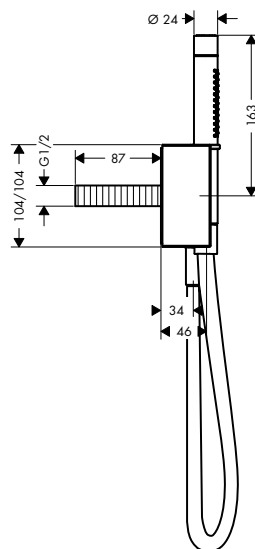

Pákové sprchové baterie pod omítku

Vlastnosti všech variant

/ 1 spotřebič
/ nastavitelné omezení teploty
/ s odhlučněním

/ vhodné pro průtokový ohřivač
/ minimální provozní tlak: 1 bar
/ maximální provozní tlak: 10 barů

/ způsob montáže: základní těleso

Přehled dalších variant

Provedení	Povrch	Obj.č.	EUR
hladký povrch	chrom	46650000	985,00
	AXOR FinishPlus*	46650XXX	XXX
diamantový brus	chrom	46651000	1.084,10

k instalaci nutné:	pro	Obj.č.	EUR
AXOR iBox universal Základní těleso	46650XXX	01700180	163,20

volitelné doplňky:	Obj.č.	EUR
Sada montážních lišt pro iBox universal	93171000	42,50
Prodloužení 25 mm pro základní těleso iBox universal	13587000	59,90

Držáky Porter

Vlastnosti všech variant

/ obsahuje: tyčová ruční sprcha, jednotka držáku, držák sprchy, sprchová hadice
/ současně slouží jako držák
/ typ proudu: Rain, Mono

/ maximální průtokové množství při 3 barech: 16,2 l/min
/ minimální průtokový tlak: 1 bar

/ sprchová hadice s válcovými maticemi na obou koncích
/ se zpětným ventilem
/ upevnění na stěnu: upevnění šroubem

Techniky

Druhy proudů