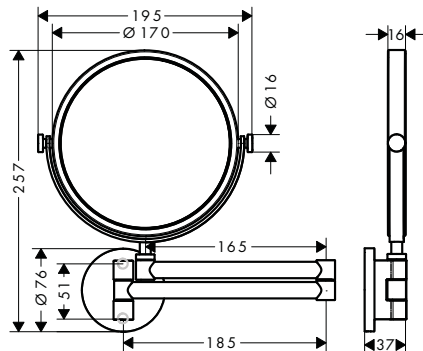

AXOR Universal Circular kosmetické zrcadlo

Vlastnosti

/ materiál: zrcadlové sklo
/ materiál rámu: kov
/ zrcadlo je naklápěcí
/ otočné

/ přiblížení: 1,7krát
/ s upevňovacím materiálem
/ skryté upevnění
/ rozteč otvorů: 51 mm

/ průměr vrtaného otvoru: 6 mm
/ pro zavěšení na stěnu

Povrch	Obj.č.	EUR
● chrom	42849000	320,80
● matná černá	42849670	448,90
○ matná bílá	42849700	448,90
● AXOR FinishPlus*	42849XXX	XXX

AXOR Universal Circular nástěnné zrcadlo

Vlastnosti

/ materiál: zrcadlové sklo
/ materiál rámu: kov
/ s upevňovacím materiálem

/ skryté upevnění
/ rozteč otvorů: 260 mm
/ průměr vrtaného otvoru: 6 mm

/ pro zavěšení na stěnu