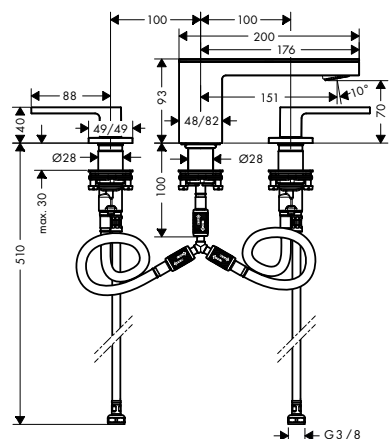

70 s destičkou

70 bez destičky

110 s destičkou

Míry na rozměrových náčrtech jsou v mm.

Technická specifikace výrobků a měrné jednotky mohou být změněny.

3-otvorové umyvadlové baterie

Přehled dalších variant