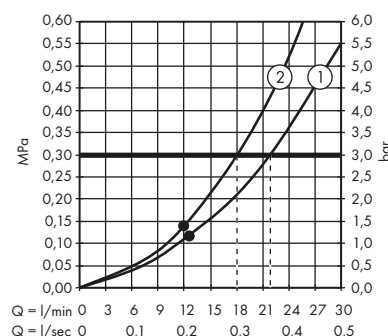

1. Rain
2. RainStream

· Horní sprcha 460/300 2jet s přívodem od stropu
35279000