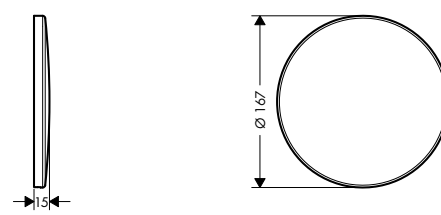

AXOR Uno Elektronické umyvadlové baterie pro podomítkovou instalaci, nástěnná montáž

Vlastnosti všech variant

/ typ proudu: laminární proud
/ maximální průtokové množství při 3 barech: 5 l/min
/ teplota nastavitelná pomocí základního tělesa
/ technika infračerveného senzoru
/ automatické nastavení prostředí infračerveného senzoru
/ nastavitelný optický dosah infračerveného senzoru (5 nastavení)

/ připojení na síť 230 V / 50 Hz
/ možnost aktivace hygienického propláchnutí (automatický průtok vody)
/ četnost hygienického propláchnutí: 24 h
/ doba hygienického propláchnutí: 10 s
/ možnost aktivace trvalého propláchnutí (jednorázový průtok vody po dobu 180 sekund, vhodné pro tepelnou dezinfekci)

/ režim čištění: ruční zastavení vody pro čištění umyvadla
/ filtr nečistot v připojovací hadici
/ pro ideální funkci dodržujte minimální vzdálenost 140 mm od středu perlátoru k zadnímu okraji umyvadla

161

221

Udržitelnost

Techniky

Certifikáty/prohlášení

Přehled dalších variant

	Vyložení (mm)	Povrch	Obj.č.	EUR
	161	chrom	45110000	1.125,40
		kartáčovaný černý chrom	45110340	1.688,10
		kartáčovaný nikl	45110820	1.688,10
		AXOR FinishPlus*	45110XXX	XXX
	221	chrom	45111000	1.141,80
		kartáčovaný černý chrom	45111340	1.712,80
		kartáčovaný nikl	45111820	1.712,80
		AXOR FinishPlus*	45111XXX	XXX

! k instalaci nutné:		Obj.č.	EUR
	Základní těleso elektronické umyvadlové baterie pod omítku, pro nástěnnou montáž	16180180	394,90

volitelné doplňky:		Obj.č.	EUR
	Prodloužení 25 mm pro základní těleso elektronické umyvadlové baterie pro nástěnnou montáž	13594000	108,00