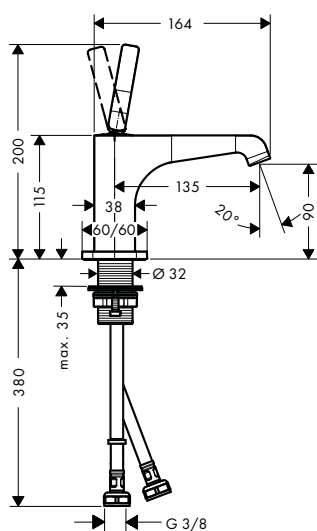

Přehled dalších variant

ComfortZone	Vzdálenost výtoku (mm)	Výška výtoku baterie (mm)	Verze rukojeti	Povrch	Obj.č.	EUR
90	135	90	kolík	● chrom	36102000	497,10
				● kartáčovaný bronz	36102140	745,60
				● kartáčovaný černý chrom	36102340	745,60
				● AXOR FinishPlus*	36102XXX	XXX
90	135	90	páka	● chrom	36112000	465,10
				● kartáčovaný bronz	36112140	697,70
				● kartáčovaný černý chrom	36112340	697,70
				● AXOR FinishPlus*	36112XXX	XXX