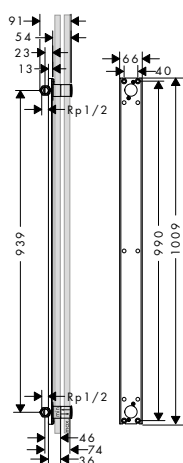

základní těleso pro sprchový panel

Vlastnosti

/ pro zavěšení na stěnu
/ vertikální montáž

/ minimální montážní hloubka: 106 mm
/ maximální montážní hloubka: 134 mm

Certifikáty/prohlášení

Obj.č.	EUR
12676180	2.124,20

Základní těleso pro Showerpipe

Vlastnosti

/ vhodné pro AXOR One Showerpipe 48790XXX
/ Rozměr přívodů: G $\frac{1}{2}$

/ zvukově oddělená montáž
/ minimální montážní hloubka: 46 mm

/ maximální montážní hloubka: 74 mm

Obj.č.	EUR
48798180	178,20

Prodlužovací sada hadic pro 2-otvorovou umyvadlovou baterii

Vlastnosti

/ délka hadice 700 mm 700 mm
/ libovolné umístění odtoku a rukojetí

Obj.č.	EUR
38960000	62,40