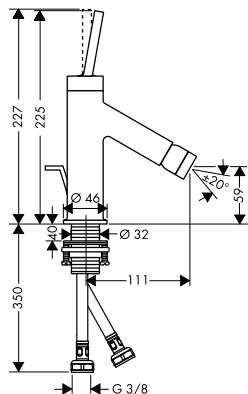

Pákové bidetové baterie

Vlastnosti všech variant

/ obsahuje: páková bidetová baterie, odtoková souprava
/ perlátor s kulovým čepem
/ typ proudu: normální proud

/ maximální průtokové množství při 3 barech: 7,5 l/min
/ keramická kartuše
/ vhodné pro průtokový ohřívač

/ odtoková souprava s táhlem G 1 1/4
/ způsob montáže: Přípojky G 3/8
/ Rozměr přívodů: DN15

páková rukojeť