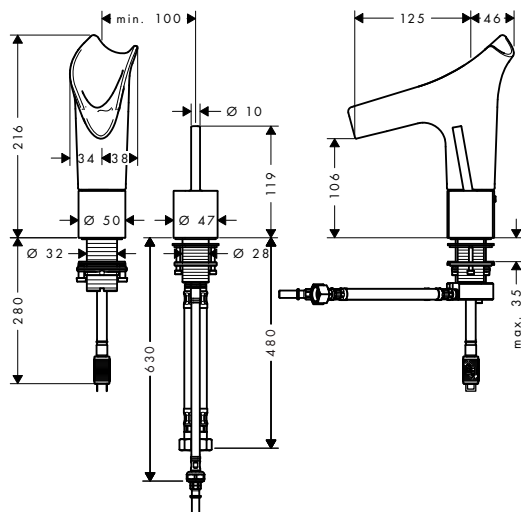

2-otvorová umyvadlová baterie 110 s odtokovou soupravou

Vlastnosti

/ obsahuje: 2-otvorová umyvadlová baterie,
odtoková souprava
/ ComfortZone 110
/ vzdálenost výtoku: 125 mm
/ výška výtoku: 106 mm
/ varianta rukojeti: páková rukojeť
/ rozsah otáčení nastavitelný do 3 rozmezí 95°,
120° nebo 360°

/ typ proudu: laminární proud
/ sklo lze snadno sejmout díky spoji EasyClick
/ sklo je vhodné pro mytí v myčce
/ materiál výtoku: křišťálové sklo
/ maximální průtokové množství při 3 barech:
4 l/min
/ keramická kartuše
/ neuzavíratelná odtoková souprava

/ způsob montáže: Připojky G 3/8
/ Rozměr přívodů: DN15
/ rukojeť lze umístit vpravo nebo vlevo
/ vhodné jen pro soukromý sektor
/ EU taxonomie: max. 6 l/min - podstatný přínos
pro životní prostředí (SC)

Udržitelnost

Techniky

Certifikáty/prohlášení

Povrch	Obj.č.	EUR
● chrom	12115000	1.665,30
● AXOR FinishPlus*	12115XXX	XXX