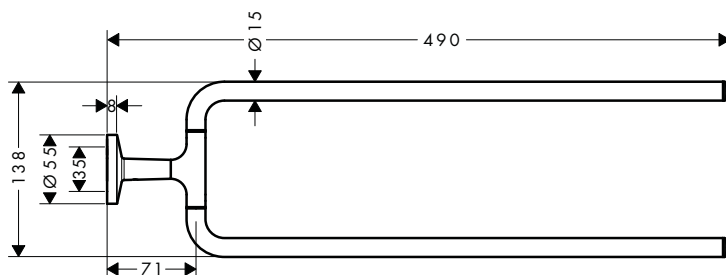

dvojitý

Přehled dalších variant

Počet držáků	Otáčení	Povrch	Obj.č.	EUR
1 držák	-	chrom	42826000	118,90
		matná černá	42826670	166,30
		matná bílá	42826700	166,30
		AXOR FinishPlus*	42826XXX	XXX
2 držáky	■	chrom	42822000	225,70
		matná černá	42822670	316,00
		matná bílá	42822700	316,00
		AXOR FinishPlus*	42822XXX	XXX

AXOR Universal Circular kruh na ručník

Vlastnosti

/ pro zavěšení na stěnu
/ materiál: kov
/ materiál držáku: kov

/ otočný
/ s upevňovacím materiálem
/ skryté upevnění

/ rozteč otvorů: 35 mm
/ průměr vrtaného otvoru: 6 mm