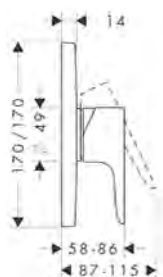

Povrch	Obj.č.	EUR
chrom	34625000	351,10
AXOR FinishPlus*	34625XXX	XXX

k instalaci nutné:	Obj.č.	EUR
AXOR iBox universal Základní těleso	01700180	163,20

Další informace o tomto produktu naleznete na další stránce.