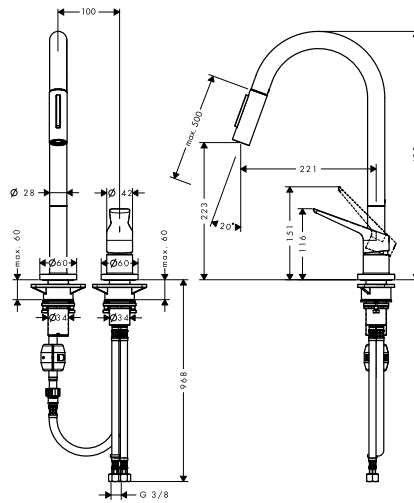

/ aretovatelný sprchový proud, zpětné nastavení proudu stisknutím tlačítka
/ Magnetický sprchový držák MagFit
/ rychlá připojovací hadice
/ Rozměr přívodů: DN15

/ keramická kartuše
/ způsob montáže: Přípojky G 3/8
/ nastavitelné omezení teploty
/ integrovaný zpětný ventil
/ délka prodloužení do 50 cm