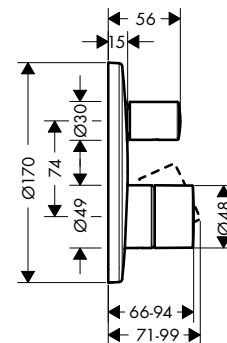

rukojeř zero

Verze rukojeti	Bezpečnostní kombinace EN 1717	Max. průtokové množství - 3 bar (l/min)	Povrch	Obj.č.	EUR
třmen	■	28	chrom	38426000	393,60
			kartáčovaný černý chrom	38426340	590,30
			kartáčovaný nikel	38426820	590,30
			AXOR FinishPlus*	38426XXX	XXX
třmen	■		chrom	38428000	528,90
			kartáčovaný černý chrom	38428340	793,40
			kartáčovaný nikel	38428820	793,40
			AXOR FinishPlus*	38428XXX	XXX

Další informace o tomto produktu naleznete na další stránce.