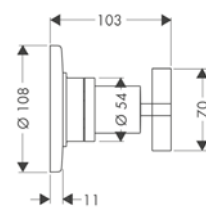

kříž

Přehled dalších variant

Verze rukojeti	Povrch	Obj.č.	EUR
páka	chrom	39920000	250,90
	kartáčovaný černý chrom	39920340	376,30
	AXOR FinishPlus*	39920XXX	XXX
kříž	chrom	39925000	250,90
	kartáčovaný černý chrom	39925340	376,30
	AXOR FinishPlus*	39925XXX	XXX

⚠ k instalaci nutné (vyberte položku):

	Obj.č.	EUR
Základní těleso pro Quattro, čtyřcestný přepínač s podomítkovou instalací	16930180	328,20
Základní těleso pro Trio, uzavírací a přepínací ventil s podomítkovou instalací	16982180	208,30

volitelné doplňky:

	Obj.č.	EUR
Prodloužení 25 mm	92990000	57,80

Přípojky hadice se zpětným ventilem

Vlastnosti všech variant

/ způsob montáže: DN15

/ připojení hadice DN15/DN20

/ se zpětným ventilem