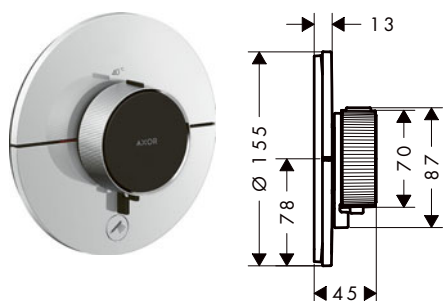

Termostat HighFlow pro podomítkovou instalaci pro 1 spotřebič a další výtok

Vlastnosti všech variant

- / 1 funkce a 1 další vývod
- / pohodlné zapnutí a vypnutí spotřebiče tlačítkem Select
- / přesné ovládání teploty na termostatu díky svislé konstrukci rukojeti a hmatu
- / ovládání toku vody s funkcí stop
- / termostatická kartuše, ventil Select Start/Stop pro ovládání spotřebičů
- / maximální průtokové množství při 3 barech: 32,8 l/min
- / průtokové množství horního vývodu: 23 l/min
- / průtok dolním výstupem: 23 l/min
- / minimální provozní tlak: 1 bar
- / maximální provozní tlak: 10 barů
- / plochá rozeta pro více místa ve sprše
- / rozeta může být seřizena v rozsahu +/- 3°
- / snadná instalace díky předmontovanému funkčnímu bloku
- / rukojeti jsou vždy ve stejné výšce bez ohledu na montážní hloubku základní sady
- / bezpečnostní pojistka při 40 °C
- / nastavitelné omezení teploty
- / termostat nabízí možnost dezinfekce teplem
- / materiál tlačítka: kov
- / materiál madla: kov
- / způsob montáže: základní těleso iBox universal 2 (obj.č. 01400180)
- / termostat je dodáván s tlačítky pro ruční sprchu, vanu, whirl, boční sprchu a zapnutí/vypnutí

kulaté