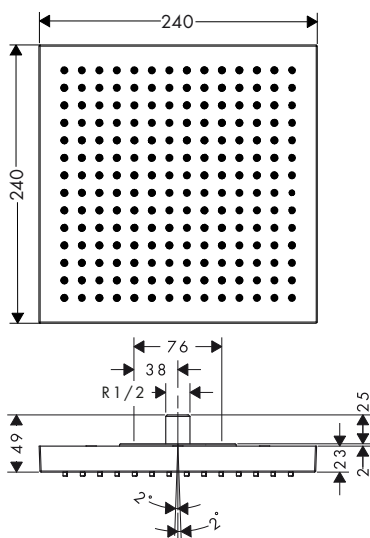

Horní sprcha 240/240 1jet, pod strop

Vlastnosti

/ velikost sprchové hlavice: 240 x 240 mm
/ typ proudu: RainAir
/ materiál disku vodních proudů: kov
/ maximální průtokové množství při 3 barech: 12 l/min

/ průtok při proudu RainAir (při 0,3 MPa): 12 l/min
/ průtok možné zvýšit na 25 l/min
/ minimální průtokový tlak: 2 bar
/ při čištění lze pohledový díl horní sprchy sejmut
/ montáž: stropní instalace pod omítku

/ spojovací závit G1/2
/ Rozměr přívodů: DN15
/ vhodné pro průtokový ohřivač