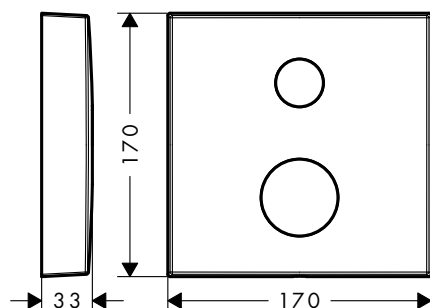

Povrch	Obj.č.	EUR
chrom	14968000	81,30
AXOR FinishPlus*	14968XXX	XXX

Prodlužovací rozeta hranatá, dva otvory, 0-1-2

Vlastnosti

/ pro situace s omezenou hloubkou pro podomítkovou instalaci

/ průměr: 170 mm
/ rozměr: o 18 mm vyšší než sériová rozeta

/ délka prodloužení: 33 mm