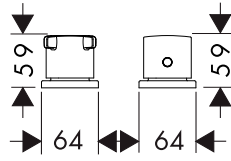

2-otvorová termostatická baterie na okraj vany

Vlastnosti

/ 2 funkce

/ Bezpečnostní pojistka při 40 °C

/ nastavitelné omezení teploty

/ vhodné pro vzdálený výtok

/ způsob montáže: základní těleso

Povrch	Obj.č.	EUR
chrom	36412000	288,90
kartáčovaný bronz	36412140	433,40
kartáčovaný černý chrom	36412340	433,40
AXOR FinishPlus*	36412XXX	XXX

! k instalaci nutné:

Základní těleso pro 2-otvorovou termostatickou baterii na okraj vany

Obj.č.

EUR

15486180 618,70

volitelné doplňky:

Sada přívodních hadic pro 2-otvorovou termostatickou baterii na okraj vany

Obj.č.

EUR

13089000 66,10

Přívodní trubka ohebná 800 mm

58308000 128,50

Sada na okraj vany Secuflex s ruční sprchou

Vlastnosti

/ obsahuje: ruční sprcha, držák sprchy, sprchová hadice, Secubox, brzdička hadice Secuflex, průchodka hadice

/ vhodné pro montáž na okraj vany a vanový sokl (montážní deska se nedodává)
/ Rozměr přívodů: DN15

/ vrtání otvoru na vaně: Ø 50 mm

/ maximální délka vytažení ruční sprchy 110 cm