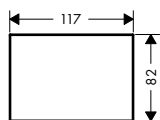

Skleněné destičky

Vlastnosti všech variant

/ materiál: sklo
/ demontovatelné

117