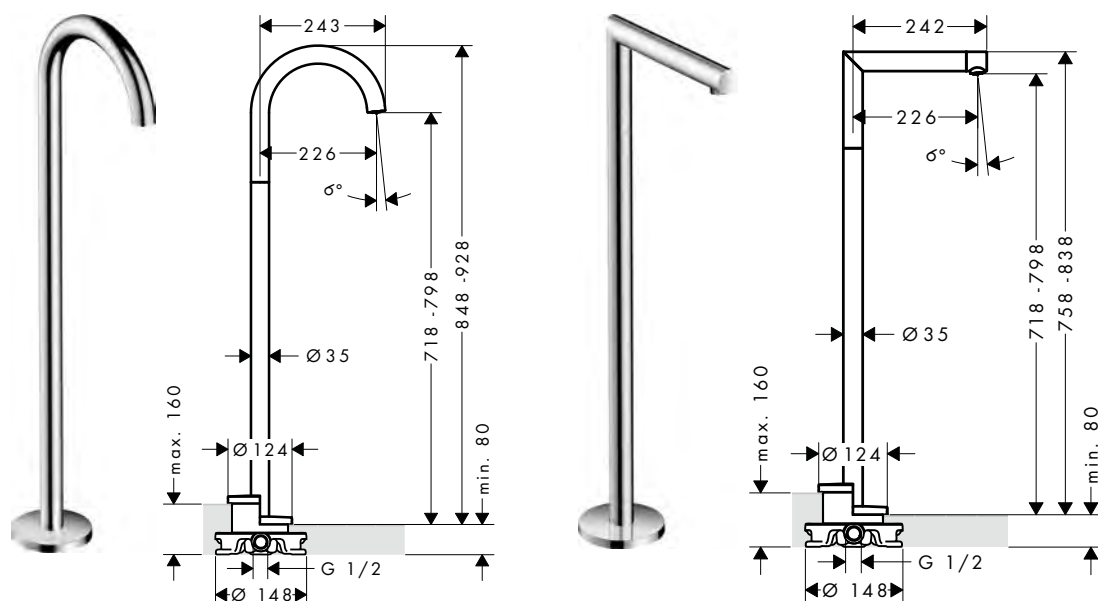

Vanové výtoky

Přehled dalších variant

Výtok (mm)	Verze	Povrch	Obj.č.	EUR
175	rovný	chrom	45410000	257,80
		kartáčovaný černý chrom	45410340	386,80
		AXOR FinishPlus*	45410XXX	XXX

Vanové výtoky, stojící na podlaze

Vlastnosti všech variant

/ způsob montáže: základní těleso
/ vyložení: 226 mm
/ volně stojící instalace

/ maximální průtokové množství při 3 barech:
18 l/min
/ typ proudu: normální proud

Techniky

Přehled dalších variant

Výtok (mm)	Verze	Povrch	Obj.č.	EUR
226	zaoblený	chrom	38412000	1.329,20
		kartáčovaný černý chrom	38412340	1.993,80
		matná černá	38412670	1.860,80
		matná bílá	38412700	1.860,80
		AXOR FinishPlus*	38412XXX	XXX
226	rovný	chrom	45412000	1.329,20
		kartáčovaný černý chrom	45412340	1.993,80
		AXOR FinishPlus*	45412XXX	XXX

! k instalaci nutné:

	Obj.č.	EUR
Základní těleso	10452180	546,20

volitelné doplňky:

	Obj.č.	EUR
Těsnění pro základní těleso baterie volně stojící na podlaze	96441000	151,20