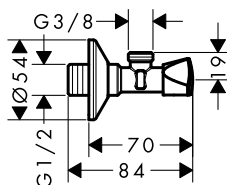

Rohový ventil E, G 3/8

Vlastnosti

/ rozměr přívodů vstupu: G 1/2

/ rozměr přívodů výstupu: G 3/8

/ balení: 1 kus

Povrch	Obj.č.	EUR
● chrom	51312000	19,70