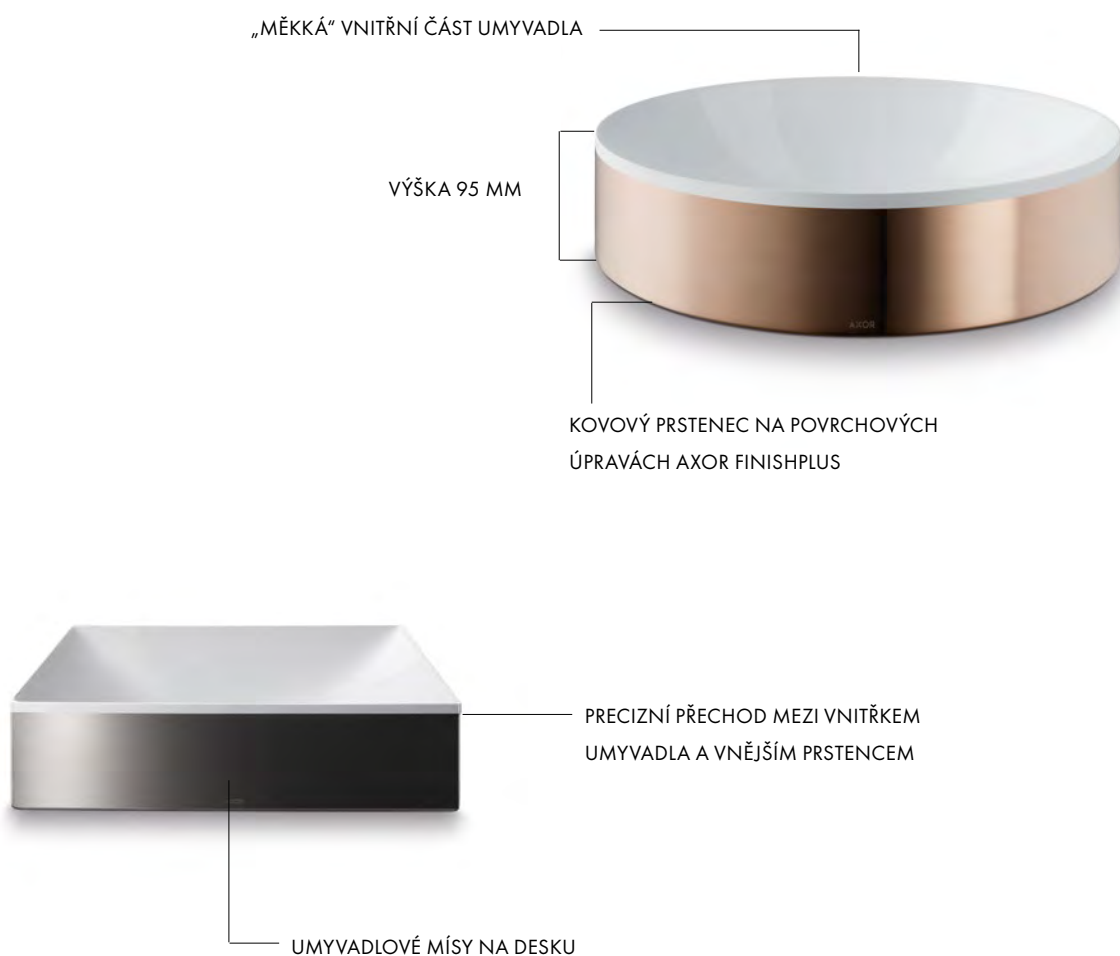

Jedinečná univerzalita – vyjadřující vaši osobnost.

Díky elegantnímu designu a prvkům se speciální povrchovou úpravou vnáší umyvadla a vana AXOR Suite od světově proslulého designéra Philippa Starcka do jakéhokoli koupelnového interiéru harmonii a osobitý charakter. Každý kus je odolný a má dlouhou životnost, protože je zhotoven z materiálu SolidSurface. Hladké kontury, malá zaoblená a „měkký“ vnitřek umyvadla, bez linií a předělů, vedou k čistému modernímu vzhledu s univerzální atraktivitou. Prvky se speciální povrchovou úpravou – polička na vaně, zaoblený povrch na bocích umyvadla – umožňují uživatelům vyjádřit svou individualitu.

Ať již jsou umyvadla AXOR čtvercová nebo kruhová, jsou vždy nadčasová, univerzální, mají elegantní tvary a jsou pro ně charakteristická malá zaoblená a měkký a hladký vnitřek umyvadla. Prvky se speciální povrchovou úpravou jsou v nabídce v provedení matná černá, chrom nebo v leštěných a kartáčovaných povrchových úpravách AXOR FinishPlus.