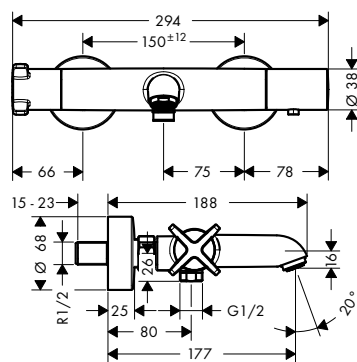

Páková sprchová baterie s podomítkovou instalací

volitelné doplňky:	Povrch	Obj.č.	EUR
Prodlužovací rozeta softsquare, jeden otvor	chrom AXOR FinishPlus*	14971000 14971XXX	81,30 XXX
Prodloužení 25 mm pro základní těleso iBox universal		13587000	59,90
Sada montážních lišt pro iBox universal		93171000	42,50

Vanový termostat s instalací na stěnu

Vlastnosti

- / vzdálenost výtoku: 177 mm
- / 2 funkce
- / termostatická kartuše, uzavírací a přepínací ventil
- / druh baterie: normální proud
- / maximální průtokové množství při 3 barech: 21 l/min
- / průtokové množství pro vanový výtok při 3 barech: 21 l/min
- / průtokové množství ruční sprchy při 3 barech: 17 l/min
- / minimální provozní tlak: 1 bar
- / maximální provozní tlak: 10 barů
- / Bezpečnostní pojistka při 40 °C
- / nastavitelné omezení teploty
- / zpětný ventil
- / s odhlučněním
- / způsob montáže: připojovací etážky ve tvaru „S“
- / vzdálenost středu: 150 mm ± 16 mm