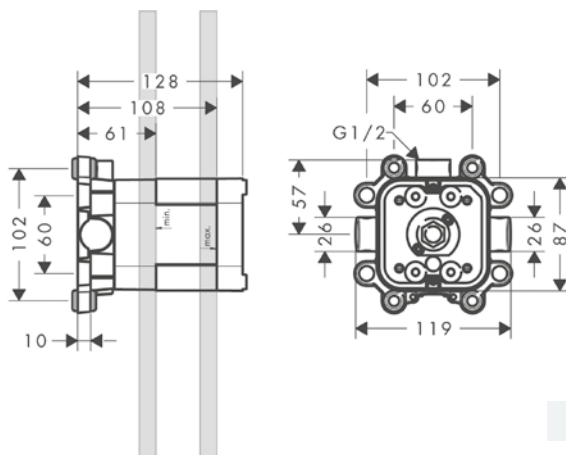

Základní těleso pro horní sprchu 240/240 1jet se sprchovým ramenem

Vlastnosti

/ u instalace v přímém propojení s # 40872000,
40873000 je nutná montážní deska

10973180
/ zvukově oddělená montáž

/ minimální montážní hloubka: 61 mm
/ maximální montážní hloubka: 108 mm

Certifikáty/prohlášení

Obj.č.	EUR
10921180	300,60

Základní těleso pro LampShower 275 1jet se sprchovým ramenem a horní sprchu 240 2jet se sprchovým ramenem

Vlastnosti

/ základní těleso je zapotřebí v případě
nedostatečné kvality a stability konstrukce stěny

/ zvukově oddělená montáž
/ přívod elektrického napájení instalační trubkou

/ Rozměr přívodů: Rp 1/2

Certifikáty/prohlášení