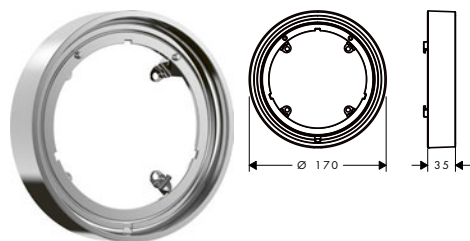

Prodlužovací prvek 22 mm

Vlastnosti všech variant

/ pro montáž mezi dlaždice a vrchní sadu
/ vyžadováno, pokud je základní těleso nesprávně nainstalováno

/ pro větší překrytí obkladů
/ vhodné pro AXOR ShowerSelect ID
/ rozměr: 170 x 170 mm

/ délka prodloužení: 22 mm

kulaté