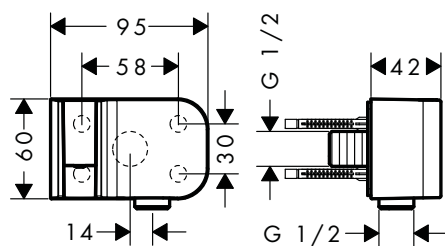

jednotka s držákem

Vlastnosti

/ pro hadice s válcovými matkami
/ současně slouží jako držák

/ kov
/ zpětný ventil

/ způsob montáže: G $\frac{1}{2}$