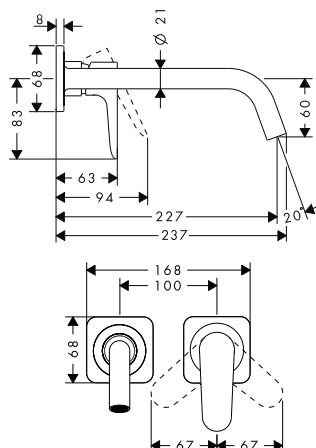

Pákové umyvadlové baterie pro montáž na stěnu, s destičkou

Vlastnosti všech variant

/ obsahuje: páková umyvadlová baterie nástěnná pod omítku, odtoková souprava
/ varianta rukojeti: páková rukojeť
/ typ proudu: normální proud
/ maximální průtokové množství při 3 barech: 5 l/min

/ keramická kartuše
/ nastavitelné omezení teploty
/ vhodné pro průtokové ohřívače vody
/ neuzavíratelná odtoková souprava
/ způsob montáže: základní těleso
/ Rozměr přívodů: DN15

/ rukojeť může být umístěna vpravo nebo vlevo, v závislosti na instalaci základního tělesa
/ EU taxonomie: max. 6 l/min - podstatný přínos pro životní prostředí (SC)

167

227

Udržitelnost

Techniky

Přehled dalších variant

Vzdálenost výtoku (mm)	Povrch	Obj.č.	EUR
167	chrom	34112000	775,30
	AXOR FinishPlus*	34112XXX	XXX
227	chrom	34115000	830,50
	AXOR FinishPlus*	34115XXX	XXX

! k instalaci nutné:

	Základní těleso	Obj.č.	EUR
		13623180	258,00

volitelné doplňky:

	Prodloužení 25 mm, sada pro pákovou umyvadlovou baterii s instalací na stěnu	Obj.č.	EUR
		13586000	134,10

Pákové umyvadlové baterie s podomítkovou instalací s rozetami

Vlastnosti všech variant

/ obsahuje: páková umyvadlová baterie nástěnná pod omítku, odtoková souprava
/ varianta rukojeti: páková rukojeť
/ typ proudu: normální proud
/ maximální průtokové množství při 3 barech: 5 l/min

/ keramická kartuše
/ nastavitelné omezení teploty
/ vhodné pro průtokové ohřívače vody
/ neuzavíratelná odtoková souprava
/ způsob montáže: základní těleso
/ Rozměr přívodů: DN15

/ rukojeť může být umístěna vpravo nebo vlevo, v závislosti na instalaci základního tělesa
/ EU taxonomie: max. 6 l/min - podstatný přínos pro životní prostředí (SC)

167

227

Udržitelnost

Techniky