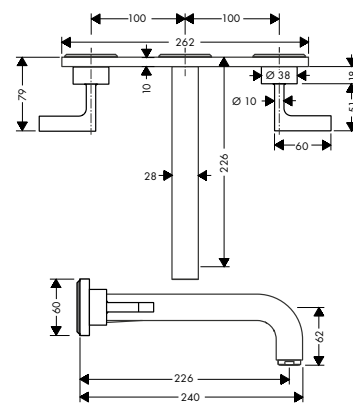

226 s pákovými rukojeťmi