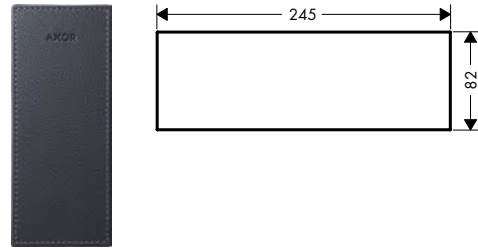

Destičky, kůže

Vlastnosti všech variant

/ materiál: kůže
/ demontovatelné

117

200

245

Přehled dalších variant

	Délka (mm)	Povrch	Obj.č.	EUR
	117	● kůže	47918000	395,50
	200	● kůže	47916000	388,10
	245	● kůže	47917000	514,10

Montážní nosné destičky

Vlastnosti všech variant

/ pro připevnění vlastních materiálů (např. obklad) na produkty AXOR MyEdition bez destičky je nutné použít nosnou destičku
/ tloušťka materiálu: doporučeno je 3-5 mm (individuální materiál)

/ materiál: nerezová ocel
/ pro přesné umístění vlastního materiálu na nosnou destičku je zapotřebí odpovídající šablona AXOR MyEdition
/ demontovatelné

/ není součástí dodávky: vlastní materiál (např. obklad) lepidlo

117

200

245

Přehled dalších variant

	Délka (mm)	Obj.č.	EUR
	117	47923000	28,10
	200	47921000	31,30
	245	47922000	35,70

⚠ k instalaci nutné:		pro	Obj.č.	EUR
	šablona 117	47923XXX	47924000	40,10
	šablona 200	47921XXX	47925000	46,90
	šablona 245	47922XXX	47926000	55,60