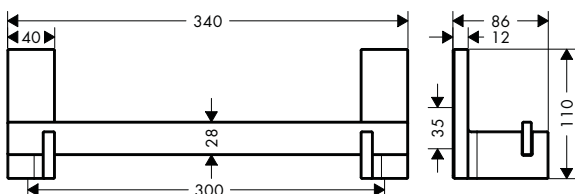

AXOR Universal Rectangular madlo

Vlastnosti

/ pro zavěšení na stěnu
/ materiál: kov
/ délka: 340 mm

/ s upevňovacím materiálem
/ skryté upevnění
/ rozteč otvorů: 300 mm

/ průměr vrtaného otvoru: 6 mm
/ vhodné do sprchy

Povrch	Obj.č.	EUR
chrom	42613000	273,50
kartáčovaný bronz	42613140	410,20
kartáčovaný černý chrom	42613340	410,20
matná černá	42613670	382,80
kartáčovaný nikel	42613820	410,20
leštěný vzhled zlata	42613990	410,20
AXOR FinishPlus*	42613XXX	XXX

AXOR Universal Rectangular rukojeť dveří sprchy

Vlastnosti

/ materiál: kov
/ materiál držáku: kov

/ s upevňovacím materiálem
/ tloušťka skla: 6 - 12 mm

/ průměr vrtaného otvoru: 6 mm
/ skryté upevnění