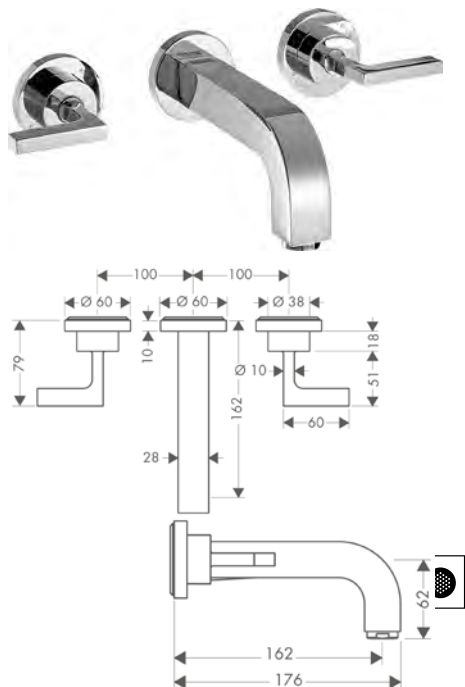

3-otvorové umyvadlové baterie pro podomítkovou instalaci s deskou

k instalaci nutné:		Obj.č.	EUR
Základní těleso		10303180	279,40
volitelné doplňky:		Obj.č.	EUR
Těsnící manžeta		96383000	37,70
AXOR Starck Prodloužení 25 mm, sada pro základní těleso 3-otvorové umyvadlové baterie pro nástěnnou montáž		96259000	65,90

3-otvorové umyvadlové baterie pro podomítkovou instalaci a nástěnnou montáž s rozetami

Vlastnosti všech variant

/ obsahuje: 3-otvorová umyvadlová podomítková baterie, montáž na stěnu, odtoková souprava
/ typ proudu: normální proud

/ maximální průtokové množství při 3 barech: 5 l/min
/ vhodné pro průtokové ohřivače vody
/ neuzavíratelná odtoková souprava

/ způsob montáže: základní těleso
/ Rozměr přívodů: DN 15
/ EU taxonomie: max. 6 l/min - podstatný přínos pro životní prostředí (SC)

162 s pákovými rukojeťmi