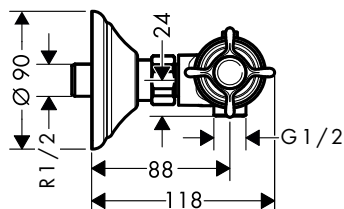

Povrch	Obj.č.	EUR
chrom	16261000	531,10
kartáčovaný černý chrom	16261340	796,70
kartáčovaný nikl	16261820	796,70
AXOR FinishPlus*	16261XXX	XXX