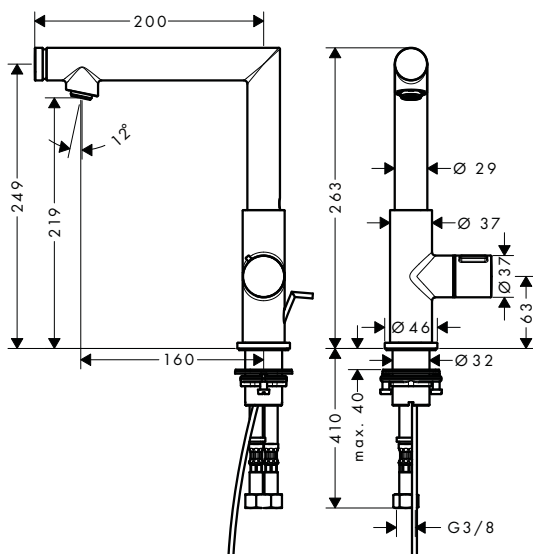

Umyvadlová baterie Select 220 s odtokovou soupravou s táhlem

Vlastnosti

/ obsahuje: umyvadlová baterie, odtoková souprava
/ ComfortZone 220
/ vzdálenost výtoku: 160 mm
/ výška výtoku: 219 mm
/ rozsah otáčení 110°

/ typ proudu: normální proud
/ maximální průtokové množství při 3 barech: 5 l/min
/ ventil Select Start/Stop pro ovládání spotřebičů
/ nastavitelné omezení teploty
/ oddělení ovládání teploty a otevírání/zavírání

/ vhodné pro průtokové ohřivače vody
/ odtoková souprava s táhlem G 1 1/4
/ způsob montáže: Přípojky G 3/8
/ Rozměr přívodů: DN 15
/ EU taxonomie: max. 6 l/min - podstatný přínos pro životní prostředí (SC)

Udržitelnost

Techniky

Povrch	Obj.č.	EUR
chrom	45016000	664,70
kartáčovaný černý chrom	45016340	997,00
kartáčovaný nikl	45016820	997,00
AXOR FinishPlus*	45016XXX	XXX