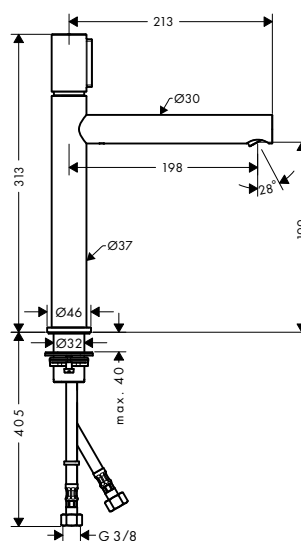

Pákové umyvadlové baterie s rukojetí Zero

Přehled dalších variant

ComfortZone	Vzdálenost výtoku (mm)	Výška výtoku baterie (mm)	Odtoková souprava	Pro umyvadlové mísy	Povrch	Obj.č.	EUR
200	198	199	neuzavíratelná	■	● chrom	45003000	508,80
					● kartáčovaný černý chrom	45003340	763,20
					● kartáčovaný nikl	45003820	763,20
					● AXOR FinishPlus*	45003XXX	XXX
260	198	259	neuzavíratelná	■	● chrom	45004000	603,80
					● kartáčovaný černý chrom	45004340	905,60
					● kartáčovaný nikl	45004820	905,60
					● AXOR FinishPlus*	45004XXX	XXX

Umyvadlové baterie Select

Vlastnosti všech variant

/ obsahuje: umyvadlová baterie, odtoková souprava
/ varianta rukojeti: válcovitá rukojeť
/ typ proudu: laminární proud

/ maximální průtokové množství při 3 barech: 5 l/min
/ kartuše Select s regulací teploty
/ nastavitelné omezení teploty
/ vhodné pro průtokové ohřívače vody

/ způsob montáže: Přípojky G 3/8
/ Rozměr přívodů: DN15
/ EU taxonomie: max. 6 l/min - podstatný přínos pro životní prostředí (SC)

80

110

200

260

Udržitelnost

Techniky

Další informace o tomto produktu naleznete na další stránce.