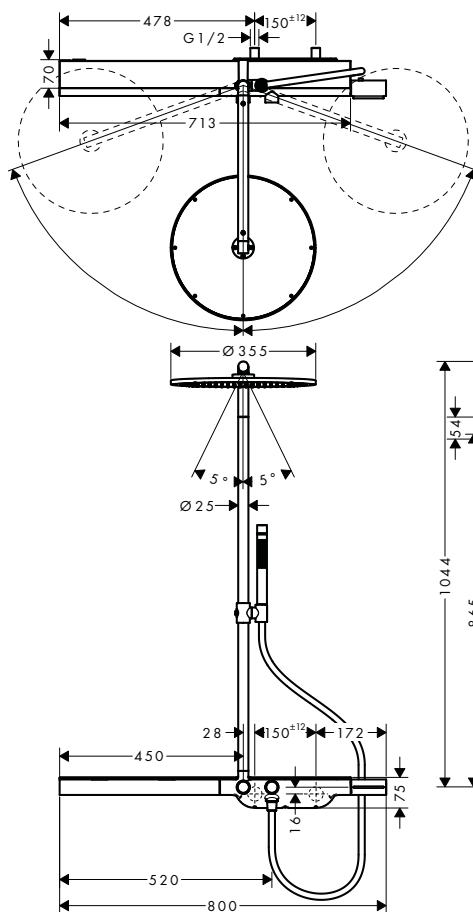

AXOR ShowerSolutions Showerpipe 800 s termostatem a horní sprchou 350 1jet

Vlastnosti

/ obsahuje: hlavová sprcha, tyčová ruční sprcha, sprchový termostat, sprchová hadice, držák sprchy, sprchová tyč
/ hlavová sprcha AXOR 350 1 jet
/ velikost horní sprchy: 350 mm
/ druhy proudu horní sprchy: PowderRain
/ polička vyrobená z bezpečnostního skla
/ povrch poličky: chrom
/ průtokové množství proudu PowderRain (při 3 barech): 19,5 l/min
/ ruční sprcha s proudem: Rain, Mono

/ průtokové množství ruční sprchy při 3 barech: 12 l/min
/ Maximální průtok pro Showerpipe při 3 barech: 24 l/min
/ minimální průtokový tlak: 1 bar
/ minimální provozní tlak: 1 bar
/ maximální provozní tlak: 10 barů
/ držák ruční sprchy nastavitelný do 90° polohy, otáčí se doleva a doprava, nahoru a dolů
/ průměr sprchové tyče: 25 mm
/ délka sprchového ramena horní sprchy: 400 mm
/ otočné rameno sprchy

/ termostat termostatická baterie 800
/ bezpečnostní pojistka při 40 °C
/ předem nastavitelné omezení teplé vody
/ pohodlné přepínání tlačítkem Select
/ současné využití 2 spotřebičů
/ vhodné pro průtokové ohříváče vody
/ typ montáže: instalace na stěnu
/ Rozměr přívodů DN15
/ spojovací závit G1/2
/ vzdálenost středu 150 mm ± 12 mm
/ přirozeně zabezpečené proti zpětnému toku
/ 2 funkce

Techniky

Druhy proudů

Certifikáty/prohlášení

Povrch	Obj.č.	EUR
● chrom	27984000	4.699,60
● AXOR FinishPlus*	27984XXX	XXX

obsah balení:	Obsaženo v	Obj.č.
Sprchová hadice 1,60 m s regulací průtoku	27984XXX	28128XXX
Tyčová ruční sprcha 2jet	27984XXX	28532XXX