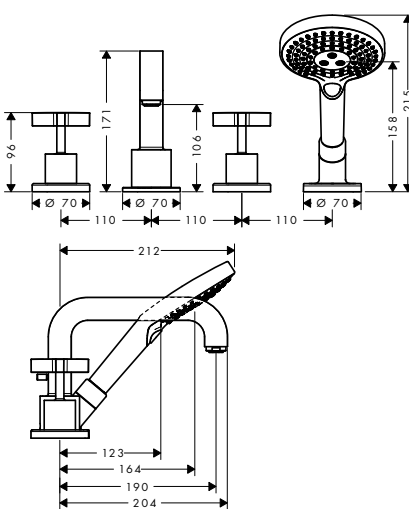

4-otvorové vanové baterie na okraj vany

Vlastnosti všech variant

/ obsahuje: 4-otvorové baterie na okraj vany, ruční sprcha, držák sprchy, sprchová hadice
/ vzdálenost výtoku: 190 mm
/ druh baterie: normální proud
/ ruční sprcha s proudem: Rain, RainAir, WhirlAir
/ maximální délka vytažení ruční sprchy: 110 cm

/ maximální průtokové množství při 3 barech: 21 l/min
/ průtokové množství pro vanový výtok při 3 barech: 21 l/min
/ průtokové množství ruční sprchy při 3 barech: 18 l/min
/ keramické ventily teplá/studená 90°

/ přepínač s automatickým resetováním
/ zpětný ventil
/ Rozměr přívodů: DN15
/ způsob montáže: základní těleso
/ minimální provozní tlak: 1 bar
/ maximální provozní tlak: 10 barů
/ není nutný žádný další otvor pro údržbu

páčková rukojeť

kohout

Druhy proudů

Přehled dalších variant

Vzdálenost výtoku (mm)	Verze rukojeti	Povrch	Obj.č.	EUR
190	páka	chrom	39446000	1.726,40
		kartáčovaný černý chrom	39446340	2.589,60
		AXOR FinishPlus*	39446XXX	XXX
190	kříž	chrom	39445000	1.726,40
		kartáčovaný černý chrom	39445340	2.589,60
		AXOR FinishPlus*	39445XXX	XXX

obsah balení:	Obsaženo v	Obj.č.
AXOR ShowerSolutions Ruční sprcha 120 3jet	39446XXX 39445XXX	26050XXX

k instalaci nutné:	Obj.č.	EUR
Základní těleso pro 4-otvorovou baterii na okraj vany	15480180	995,30

volitelné doplňky:	Obj.č.	EUR
Prodloužení průvlaku pro hadici Secuflex	98806000	4,90