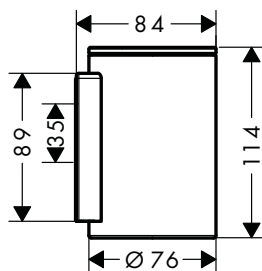

AXOR Universal Circular nádobka pro ústní hygienu

Vlastnosti

/ pro zavěšení na stěnu
/ materiál: kov, sklo
/ materiál držáku: kov

/ s upevňovacím materiálem
/ skryté upevnění
/ rozteč otvorů: 3,5 mm

/ průměr vrtaného otvoru: 6 mm