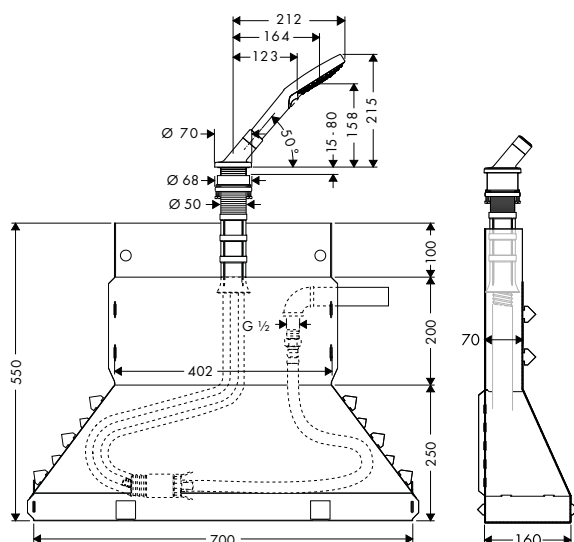

! k instalaci nutné:	Obj.č.	EUR
 Základní těleso pro 2-otvorovou termostatickou baterii na okraj vany	15486180	618,70

Sada na okraj vany Secuflex s ruční sprchou

Vlastnosti

/ obsahuje: ruční sprcha, držák sprchy, sprchová hadice, Secubox, brzdička hadice Secuflex, průchodka hadice / vhodné pro montáž na okraj vany a vanový sokl (montážní deska se nedodává) / vrtání otvoru na vaně: Ø 50 mm / Rozměr přívodů: DN15 / maximální délka vytažení ruční sprchy 110 cm