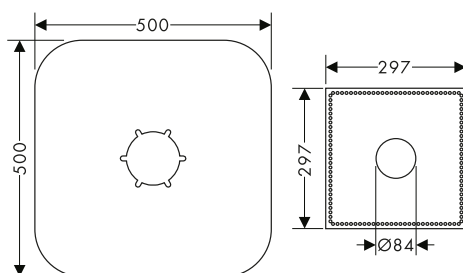

Těsnění pro základní těleso baterie volně stojící na podlaze

Obj.č.	EUR
96441000	151,20

Základní těleso pro vanovou baterii se dvěma ovládacími prvky, volně stojící na podlaze

Vlastnosti

/ nutná dvě manžetová těsnění

/ k instalaci na hrubou podlahu

/ Rozměr přívodů: DN15