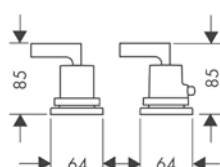

páková rukojeť