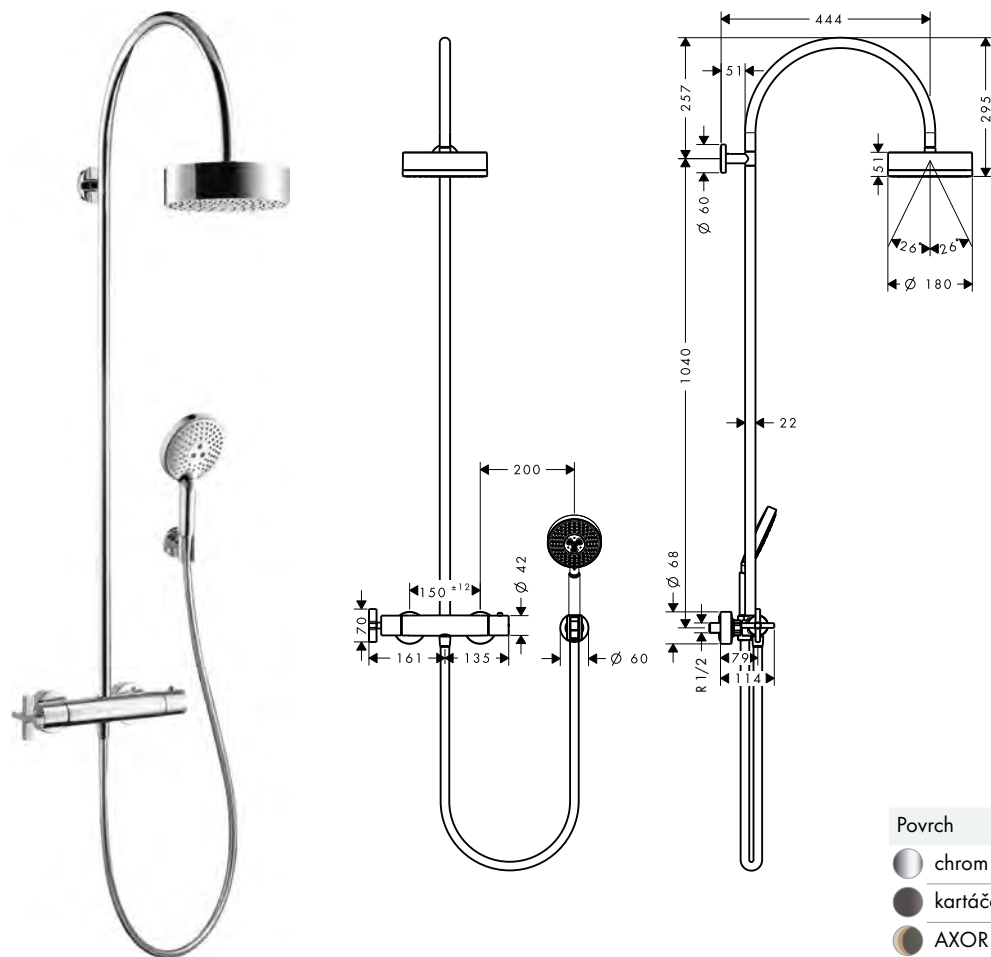

Showerpipe s termostatem a horní sprchou 180 ljet

Vlastnosti

/ obsahuje: hlavová sprcha, ruční sprcha, sprchový termostat, sprchová hadice, držák sprchy
/ hlavové sprchy AXOR Citterio
/ velikost horní sprchy: 180 mm
/ druhy proudu horní sprchy: Rain
/ průtokové množství proudu Rain (při 3 barech): 17 l/min
/ ruční sprcha s proudem: RainAir, Rain, Whirl
/ průtokové množství ruční sprchy při 3 barech: 14,9 l/min

/ Maximální průtok pro Showerpipe při 3 barech: 17 l/min
/ minimální průtokový tlak: 1 bar
/ minimální provozní tlak: 1 bar
/ maximální provozní tlak: 10 barů
/ kulový kloub: nastavitelný úhel horní sprchy
/ průměr sprchové tyče: 22 mm
/ nástěnný držák ruční sprchy
/ délka sprchového ramena horní sprchy: 444 mm
/ termostát AXOR Citterio

/ bezpečnostní pojistka při 38 °C
/ předem nastavitelné omezení teplé vody
/ výtoky ovládané otočným ovladačem
/ vhodné pro průtokové ohřívače vody
/ typ montáže: instalace na stěnu
/ Rozměr přívodů DN15
/ spojovací závit G1/2
/ vzdálenost středu 150 mm ± 12 mm
/ přirozeně zabezpečené proti zpětnému toku
/ 2 funkce

Techniky

Druhy proudů

Povrch	Obj.č.	EUR
chrom	39670000	2.108,80
kartáčovaný černý chrom	39670340	3.163,20
AXOR FinishPlus*	39670XXX	XXX

obsah balení:	Obsaženo v	Obj.č.
AXOR Citterio Horní sprcha 180 ljet	39670XXX	28489XXX
AXOR ShowerSolutions Ruční sprcha 120 3jet	39670XXX	26050XXX
AXOR Citterio Sprchový držák	39670XXX	39525XXX
Sprchová hadice 1,60 m	39670XXX	28626XXX