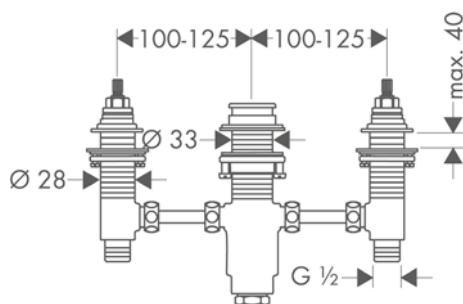

Základní těleso pro 3-otvorovou baterii na okraj vany

Vlastnosti

/ nutný otvor pro údržbu
/ spojovací závít: G $\frac{1}{2}$

/ Rozměr přívodů: DN15

/ s keramickými ventily pro teplou a studenou vodu
90°