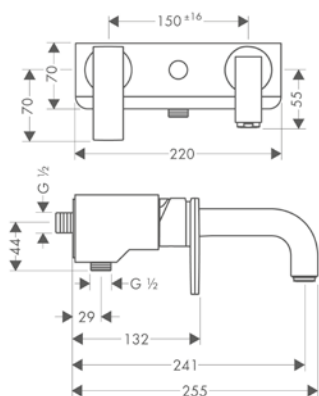

Páková vanová baterie s instalací na stěnu, s páčkovou rukojetí

Vlastnosti

- / vzdálenost výtoku: 241 mm
- / vzdálenost středu: 150 mm ± 16 mm
- / druh baterie: normální proud
- / maximální průtokové množství při 3 barech: 18 l/min
- / průtokové množství pro vanový výtok při 3 barech: 18 l/min

- / průtokové množství ruční sprchy při 3 barech: 15 l/min
- / keramická kartuše
- / nastavitelné omezení teploty
- / přepínač s automatickým resetováním
- / zpětný ventil
- / s odhlučněním

- / vhodné pro průtokový ohřivač
- / Rozměr přívodů: DN15
- / způsob montáže: G 1/2
- / pro zavěšení na stěnu
- / minimální provozní tlak: 1 bar
- / maximální provozní tlak: 10 barů

Techniky

Povrch	Obj.č.	EUR
chrom	39400000	1.304,30
kartáčovaný černý chrom	39400340	1.956,40
AXOR FinishPlus*	39400XXX	XXX

Pákové vanové baterie volně stojící na podlaze

Vlastnosti všech variant

- / obsahuje: páková vanová baterie volně stojící na podlaze, tyčová ruční sprcha, držák sprchy, sprchová hadice
- / vzdálenost výtoku 200 mm
- / druh baterie: normální proud

- / ruční sprcha s proudem: Rain, Mono
- / přepínač s automatickým resetováním
- / s vestavěnou bezpečnostní kombinací EN 1717
- / Rozměr přívodů: DN15
- / způsob montáže: základní těleso

- / instalace v podlaze
- / minimální provozní tlak: 1 bar
- / maximální provozní tlak: 10 barů
- / není nutný žádný další otvor pro údržbu