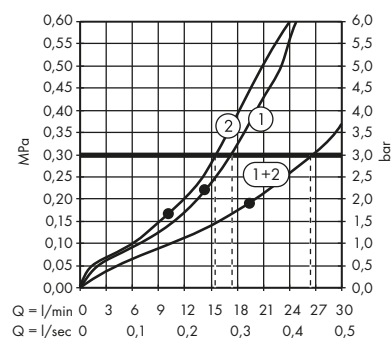

· Horní sprcha 250 1jet s přívodem od stropu
35286000

· Horní sprcha 250 1jet na strop
35287000

· Horní sprcha 250/250 2jet se sprchovým ramenem
35310000

1. Intense PowderRain
2. PowderRain

· Horní sprcha 250/250 2jet s přívodem od stropu
35312000

· Horní sprcha 250/250 2jet na strop
35313000

1. PowderRain
2. Intense PowderRain

· Horní sprcha 250/250 1jet se sprchovým ramenem
35306000

1. PowderRain
2. Intense PowderRain

· Horní sprcha 250/250 1jet s přívodem od stropu
35308000

· Horní sprcha 250/250 1jet na strop
35309000

· Horní sprcha 240/240 1jet, pod strop
10924000

1. S omezovačem průtoku (12 l / min)
2. S omezovačem průtoku (25 l / min)