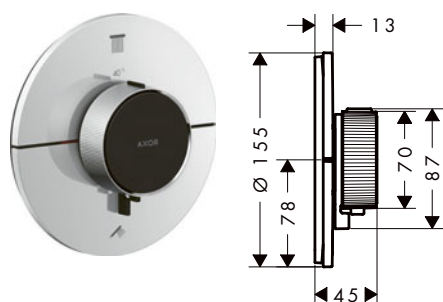

Termostaty pro podomítkovou instalaci pro 2 spotřebiče

Vlastnosti všech variant

/ 2 funkce
/ současné používání několika výtoků
/ pohodlné zapínání/vypínání výtoků s dlouhou klapkou Select
/ přesné ovládnání teploty na termostatu díky svislé konstrukci rukojeti a hmatu
/ ovládnání toku vody s funkcí stop
/ termostatická kartuše, ventil Select Start/Stop pro ovládnání spotřebičů
/ maximální průtokové množství při 3 barech: 22,1 l/min

/ průtokové množství horního vývodu: 20 l/min
/ průtok dolním výstupem: 20 l/min
/ minimální provozní tlak: 1 bar
/ maximální provozní tlak: 10 barů
/ plochá rozeta pro více místa ve sprše
/ rozeta může být seřizena v rozsahu +/- 3°
/ snadná instalace díky předmontovanému funkčnímu bloku
/ rukojeti jsou vždy ve stejné výšce bez ohledu na montážní hloubku základní sady
/ bezpečnostní pojistka při 40 °C

/ nastavitelné omezení teploty
/ termostat nabízí možnost dezinfekce teplem
/ materiál tlačítka: kov
/ materiál madla: kov
/ způsob montáže: základní těleso iBox universal 2 (obj.č. 01400180)
/ tlačítka Select jsou dodávány s laserem označenými uživatelskými symboly (Rain large a ruční sprcha)

kulaté