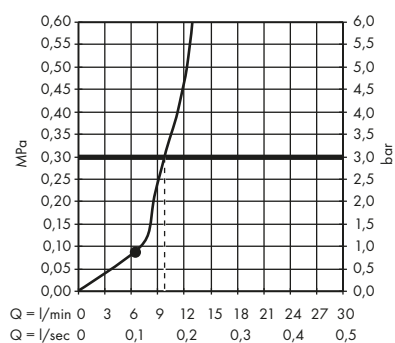

· Horní sprcha 220 1jet EcoSmart+, 6 l / min.
35388000, 35388340, 35388670

· Horní sprcha 245 1jet
35380000, 35380340, 35380670

· Horní sprcha 245 1jet EcoSmart
35381000, 35381340, 35381670