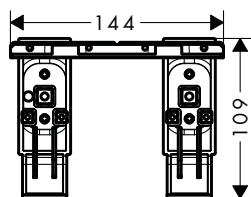

AXOR Universal Doplnky Sada adaptérů

Vlastnosti

/ pro montáž doplňků AXOR Universal na lištu
/ pro kombinaci misky na mýdlo/poličky #42803XXX nebo poličky 300 mm #42838XXX s držákem toaletního papíru #42836XXX

Povrch	Obj.č.	EUR
chrom	42870000	59,10
kartáčovaný bronz	42870140	88,70
kartáčovaný černý chrom	42870340	88,70
matná černá	42870670	82,90
leštěný vzhled zlata	42870990	88,70
AXOR FinishPlus*	42870XXX	XXX