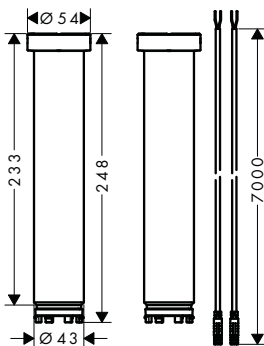

Certifikáty/prohlášení

Povrch	Obj.č.	EUR
chrom	13603000	1.267,70
AXOR FinishPlus*	13603XXX	XXX

Základní těleso pro horní sprchu se sprchovým ramenem

Vlastnosti

/ včetně obložení z pěnového polystyrénu pro rezervaci místa při zabudování

/ zvukově oddělená montáž
/ Rozměr přívodů: Rp 1/2