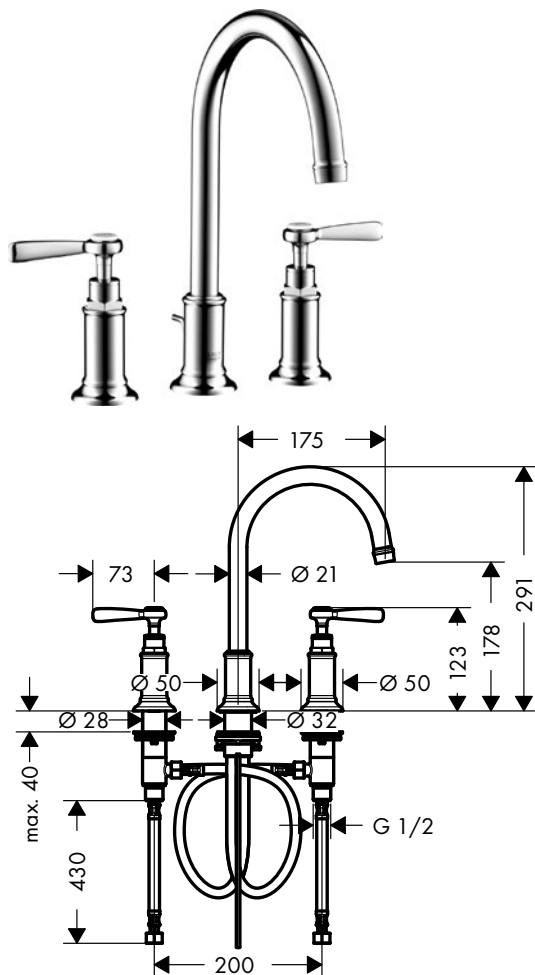

3-otvorové umyvadlové baterie

Vlastnosti všech variant

/ obsahuje: 3-otvorová umyvadlová baterie,
odtoková souprava
/ ComfortZone 180
/ vzdálenost výtoku: 175 mm
/ výška výtoku: 179 mm
/ rozsah otáčení 120°

/ typ proudu: laminární proud
/ maximální průtokové množství při 3 barech:
5 l/min
/ s keramickými ventily pro teplou a studenou vodu
90°
/ vhodné pro průtokové ohřívače vody

/ odtoková souprava s táhlem G 1 1/4
/ způsob montáže: Připojky G 3/8
/ Rozměr přívodů: DN15
/ EU taxonomie: max. 6 l/min - podstatný přínos
pro životní prostředí (SC)

páková rukojeť