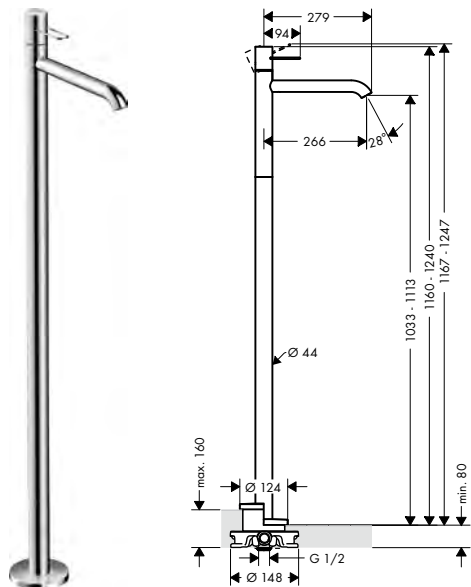

Pákové umyvadlové baterie, stojící na podlaze

Vlastnosti všech variant

/ maximální průtokové množství při 3 barech:
5 l/min
/ keramická kartuše

/ nastavitelné omezení teploty
/ vhodné pro průtokové ohřívače vody
/ způsob montáže: základní těleso

/ Rozměr přívodů: DN15
/ EU taxonomie: max. 6 l/min - podstatný přínos pro životní prostředí (SC)

třmenová páka