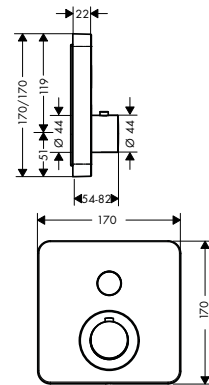

softsquare

Certifikáty/prohlášení

Přehled dalších variant

Tvar	Povrch	Obj.č.	EUR
kulaté	chrom	36722000	800,00
	kartáčovaný nikl	36722820	1.200,00
	AXOR FinishPlus*	36722XXX	XXX
čtvercové	chrom	36714000	800,00
	AXOR FinishPlus*	36714XXX	XXX
softsquare	chrom	36705000	800,00
	AXOR FinishPlus*	36705XXX	XXX

Další informace o tomto produktu naleznete na další stránce.