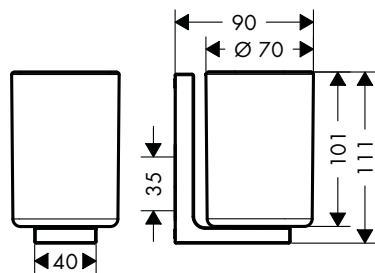

AXOR Universal Rectangular nádobka pro ústní hygienu

Vlastnosti

/ pro zavěšení na stěnu
/ materiál: kov, sklo
/ materiál držáku: kov

/ s upevňovacím materiálem
/ skryté upevnění
/ rozteč otvorů: 35 mm

/ průměr vrtaného otvoru: 6 mm

Povrch	Obj.č.	EUR
chrom	42604000	227,90
kartáčovaný bronz	42604140	341,80
kartáčovaný černý chrom	42604340	341,80
matná černá	42604670	319,00
kartáčovaný nikl	42604820	341,80
leštěný vzhled zlata	42604990	341,80
AXOR FinishPlus*	42604XXX	XXX

AXOR Universal Rectangular miska na mýdlo

Vlastnosti

/ pro zavěšení na stěnu
/ materiál police: sklo
/ materiál držáku: kov

/ s upevňovacím materiálem
/ skryté upevnění
/ rozteč otvorů: 35 mm

/ průměr vrtaného otvoru: 6 mm