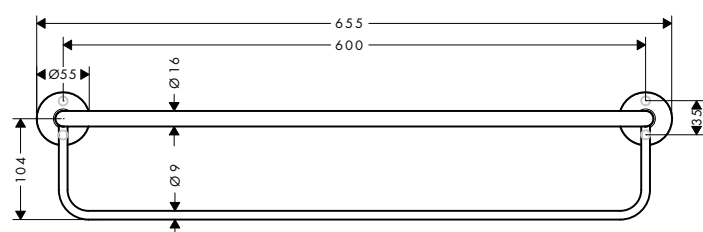

Povrch	Obj.č.	EUR
chrom	42843000	308,80
matná černá	42843670	432,30
matná bílá	42843700	432,30
AXOR FinishPlus*	42843XXX	XXX