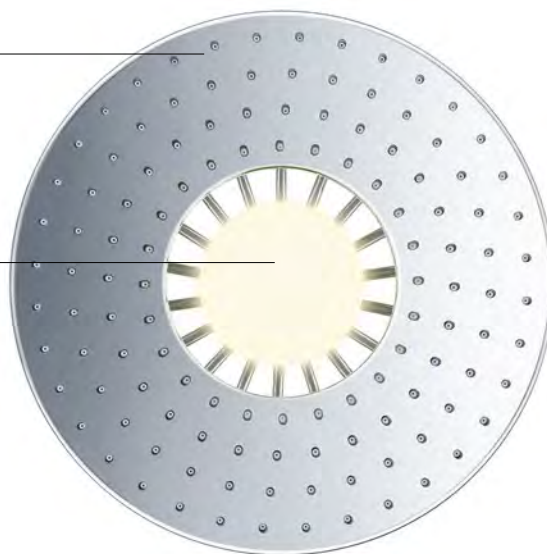

Zdroj světla a vody

AXOR LampShower navržena designérem Nendo spojuje světlo a sprchu do jednoho exkluzivního designového objektu. Díky integrovanému osvětlení se zdroj vody a světla propojí. Do sprchy vnáší útulnou atmosféru. Široká dešťová plocha zahálí celé tělo vodou.

SPRCHOVÝ DISK

- / Vyroben z vysoce kvalitního kovu
- / Průměr 275 mm
- / Odnímatelný pro snadné čištění

OSVĚTLENÍ

- / Energeticky účinné LED osvětlení (4 W)
- / Přívod elektrického proudu: vstupní napětí 100-240 V AC, 50-60 Hz/výstupní napětí 12 V DC
- / Včetně napájecího dílu 12 V, 12 W
- / Barevná teplota teplá bílá 2 700 K
- / Přívod elektrického proudu: přívodní kabel 7 m s napájecím dílem 12 V
- / Ovládání světla prostřednictvím samostatného spínače mimo sprchu

SPRCHOVÉ RAMENO

- / Délka 380 mm, horizontálně otočné o 150°
- / Optimální nasměrování sprchového proudu

KULOVÝ KLOUB

- / Nastavitelný o 5° pro optimální nasměrování proudu

DRUH PROUDU

- / Měkký proud Rain pro výjimečný zážitek ze sprchování
- / S funkcí odstranění vodního kamene QuickClean
- / Průtokové množství: 13 l/min (při 3 barech)