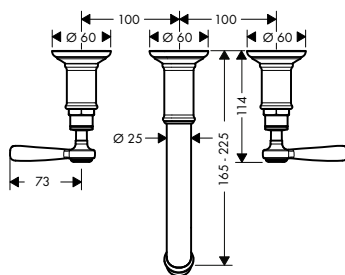

3-otvorové nástěnné umyvadlové baterie

Vlastnosti všech variant

/ obsahuje: 3-otvorová umyvadlová podomítková baterie, montáž na stěnu, odtoková souprava
/ vzdálenost výtoku 165 - 225 mm
/ typ proudu: normální proud

/ maximální průtokové množství při 3 barech: 5 l/min
/ s keramickými ventily pro teplou a studenou vodu 90°
/ vhodné pro průtokové ohřívače vody

/ neuzavíratelná odtoková souprava
/ způsob montáže: základní těleso
/ Rozměr přívodů: DN15
/ EU taxonomie: max. 6 l/min - podstatný přínos pro životní prostředí (SC)

páková rukojeť