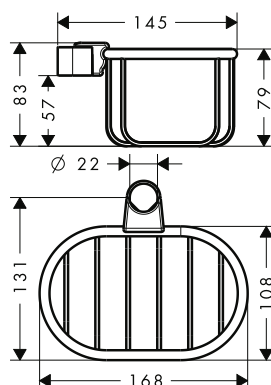

AXOR Montreux Košík na mýdlo 160/83

Vlastnosti

/ s upevňovacím materiálem
/ vhodné pro instalaci na nástěnné tyče Unica Ø 22 mm

Povrch	Obj.č.	EUR
chrom	42066000	224,90
kartáčovaný černý chrom	42066340	337,40
kartáčovaný nikl	42066820	337,40
AXOR FinishPlus*	42066XXX	XXX

AXOR Montreux Madlo

Vlastnosti

/ pro zavěšení na stěnu
/ materiál: kov
/ materiál držáku: kov

/ délka: 463 mm
/ s upevňovacím materiálem
/ skryté upevnění

/ rozteč otvorů: 280 x 170 mm
/ TÜV certifikát