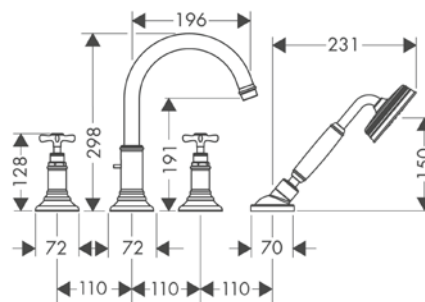

kohout

Přehled dalších variant

Vzdálenost výtoků (mm)	Verze rukojeti	Povrch	Obj.č.	EUR
196	páka	chrom	16550000	1.686,00
		kartáčovaný černý chrom	16550340	2.528,90
		kartáčovaný nikl	16550820	2.528,90
		AXOR FinishPlus*	16550XXX	XXX
		chrom	16546000	1.686,00
196	kohout	kartáčovaný černý chrom	16546340	2.528,90
		kartáčovaný nikl	16546820	2.528,90
		AXOR FinishPlus*	16546XXX	XXX

obsah balení:

AXOR Montreux Ruční sprcha 100 ljet

Obsaženo v

16550XXX
16546XXX

Obj.č.

16320XXX

⚠ k instalaci nutné:

Základní těleso pro 4-otvorovou baterii na okraj vany

Obj.č.

15480180

EUR

995,30

volitelné doplňky:

Prodloužení průvlastku pro hadici Secuflex

Obj.č.

98806000

EUR

4,90