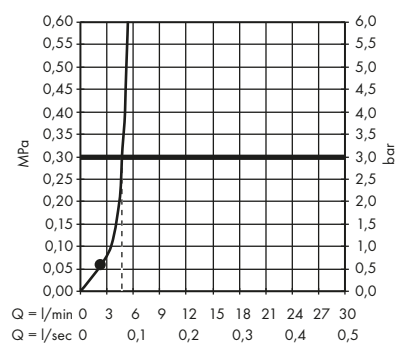

· Horní sprcha 220 1jet EcoSmart+, 6 l / min.
35388000, 35388340, 35388670

· Horní sprcha 245 1jet
35380000, 35380340, 35380670

· Horní sprcha 245 1jet EcoSmart
35381000, 35381340, 35381670