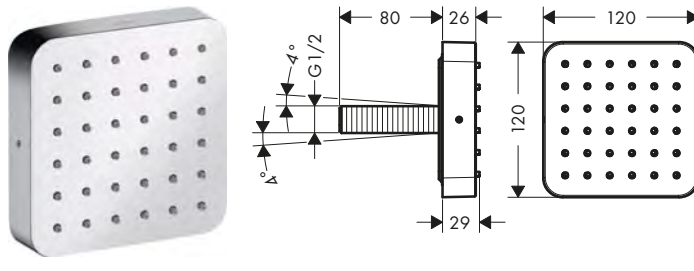

softsquare

Udržitelnost

Techniky

Druhy proudů

Certifikáty/prohlášení

Přehled dalších variant

Velikost sprchové hlavice	Počet druhů proudů	Druhy proudů	Max. průtokové množství - 3 bar (l/min)	Minimální tlak průtoku (bar)	Tvar	Povrch	Obj.č.	EUR
120/120	1	Rain	5,3	1	čtvercové	chrom	28491000	546,90
						AXOR FinishPlus*	28491XXX	XXX
120/120	1	Rain	5,3	1	softsquare	chrom	36822000	413,00
						kartáčovaný bronz	36822140	619,50
						kartáčovaný černý chrom	36822340	619,50
						AXOR FinishPlus*	36822XXX	XXX

volitelné doplňky:

	Obj.č.	EUR
Základní těleso pro sprchový modul 120/120 s podomítkovou instalací	28486180	168,40
Montážní pomůcka	28470180	345,70