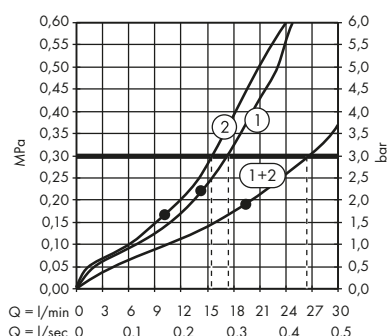

1. PowderRain
2. Intense PowderRain

· Horní sprcha 250 2jet na strop
 # 35298000