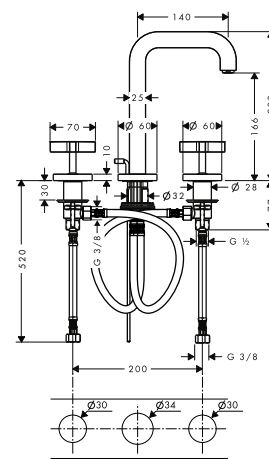

kohout

Udržitelnost

Techniky