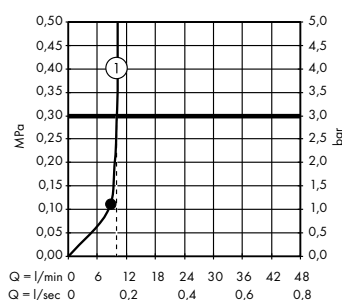

Sprchový modul 120/120
s podomítkovou instalací, hranatá verze
28491000

- ① Rain

Funkce je zaručena od bodu *. Hodnoty spotřeby byly změřeny v praxi s příslušnou baterií/podomítkovým ventilem.