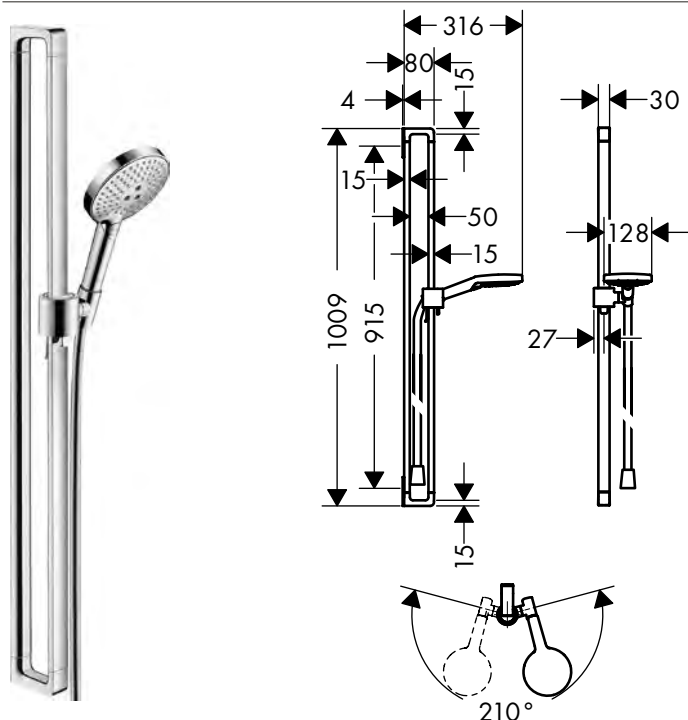

Sprchová sada 0,90 m s ruční sprchou 120 3jet

Vlastnosti

/ obsahuje: ruční sprcha, sprchová tyč, sprchová hadice, jezdec
/ velikost sprchové hlavice: 120 mm
/ typ proudu: Rain, RainAir, WhirlAir
/ pohodlná volba proudu tlačítkem Select

/ maximální průtokové množství při 3 barech: 15 l/min
/ minimální průtokový tlak: 1 bar
/ upevnění na stěnu: upevnění šroubem
/ kovové nástěnné podpěry

/ 30 mm šířka tyče
/ rozteč otvorů 915 mm
/ otočná koncovka zabraňuje zamotání hadice

Techniky

Druhy proudů

Povrch	Obj.č.	EUR
chrom	36735000	569,40
kartáčovaný bronz	36735140	854,10
kartáčovaný černý chrom	36735340	854,10
leštěný vzhled zlata	36735990	854,10
AXOR FinishPlus*	36735XXX	XXX

obsah balení:

		Obsaženo v	Obj.č.
	AXOR ShowerSolutions Ruční sprcha 120 3jet	36735XXX	26050XXX
	AXOR Citterio E Jezdec pro sprchovou tyč	36735XXX	92726XXX
	Sprchová hadice 1,60 m	36735XXX	28626XXX

volitelné doplňky:

		Povrch	Obj.č.	EUR
	AXOR Universal Doplňky Krytka pro lištu	chrom	42871000	71,00
		kartáčovaný bronz	42871140	106,40
		kartáčovaný černý chrom	42871340	106,40
		leštěný vzhled zlata	42871990	106,40
		AXOR FinishPlus*	42871XXX	XXX