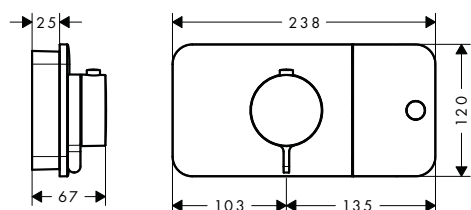

Termostatické moduly pod omítku

Vlastnosti všech variant

/ pohodlné zapínání/vypínání výtoků tlačítky Select ve formě klapek
/ Funkce Eco: regulace průtokového množství pomocí pákové rukovjeti, v závislosti na průtoku a instalační situaci cca 50% snížení průtokového množství 1 spotřebič

/ termostatická kartuše, AVP
/ průtokové množství na 1 spotřebič: 24 l/min
/ minimální provozní tlak: 1 bar
/ maximální provozní tlak: 5 bar
/ Bezpečnostní pojistka při 40 °C
/ nastavitelné omezení teploty

/ termostat nabízí možnost dezinfekce teplem
/ zpětný ventil
/ způsob montáže: základní těleso

1 spotřebič