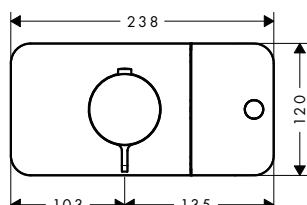

3 spotřebiče

Certifikáty/prohlášení

Další informace o tomto produktu naleznete na další stránce.