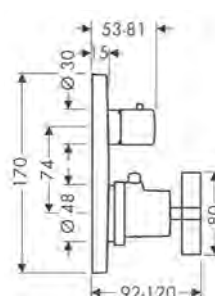

Termostaty HighFlow s podomítkovou instalací

Vlastnosti všech variant

// termostatická kartuše
// maximální průtokové množství při 3 barech:
59 l/min

/ minimální provozní tlak: 1 bar
/ maximální provozní tlak: 10 barů
/ Bezpečnostní pojistka při 40 °C

/ nastavitelné omezení teploty
/ s odhlučněním
/ způsob montáže: základní těleso

páková rukojeř

kohout

Přehled dalších variant

Verze rukojeti	Povrch	Obj.č.	EUR
páka	chrom	39711000	928,20
	kartáčovaný černý chrom	39711340	1.392,30
	AXOR FinishPlus*	39711XXX	XXX
kříž	chrom	39716000	928,20
	kartáčovaný černý chrom	39716340	1.392,30
	AXOR FinishPlus*	39716XXX	XXX

! k instalaci nutné:

	Obj.č.	EUR
AXOR iBox universal Základní těleso	01700180	163,20

volitelné doplňky:

	Povrch	Obj.č.	EUR
Prodlužovací rozeta hranatá, jeden otvor	chrom	14964000	81,30
	AXOR FinishPlus*	14964XXX	XXX
Prodloužení 25 mm pro základní těleso iBox universal		13587000	59,90
Sada montážních lišt pro iBox universal		93171000	42,50

Termostaty s podomítkovou instalací s uzavíracím ventilem

Vlastnosti všech variant

/ 1 spotřebič
// termostatická kartuše
// maximální průtokové množství při 3 barech:
26 l/min

/ minimální provozní tlak: 1 bar
/ maximální provozní tlak: 10 barů
/ Bezpečnostní pojistka při 40 °C
/ nastavitelné omezení teploty

/ s odhlučněním
/ způsob montáže: základní těleso

páková rukojeř

kohout