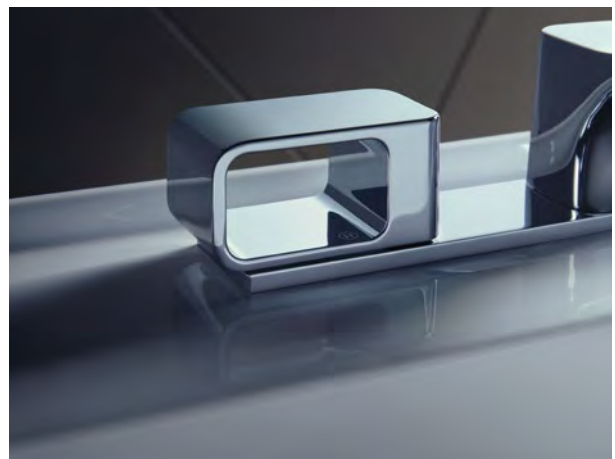

Velké otvory rukojetí jsou charakteristickým designovým znakem celé kolekce a umožňují intuitivní, ergonomické ovládání.

Nostalgické akcenty:
Tvar umyvadel připomíná tradiční kádě na mytí z dřívějších dob.