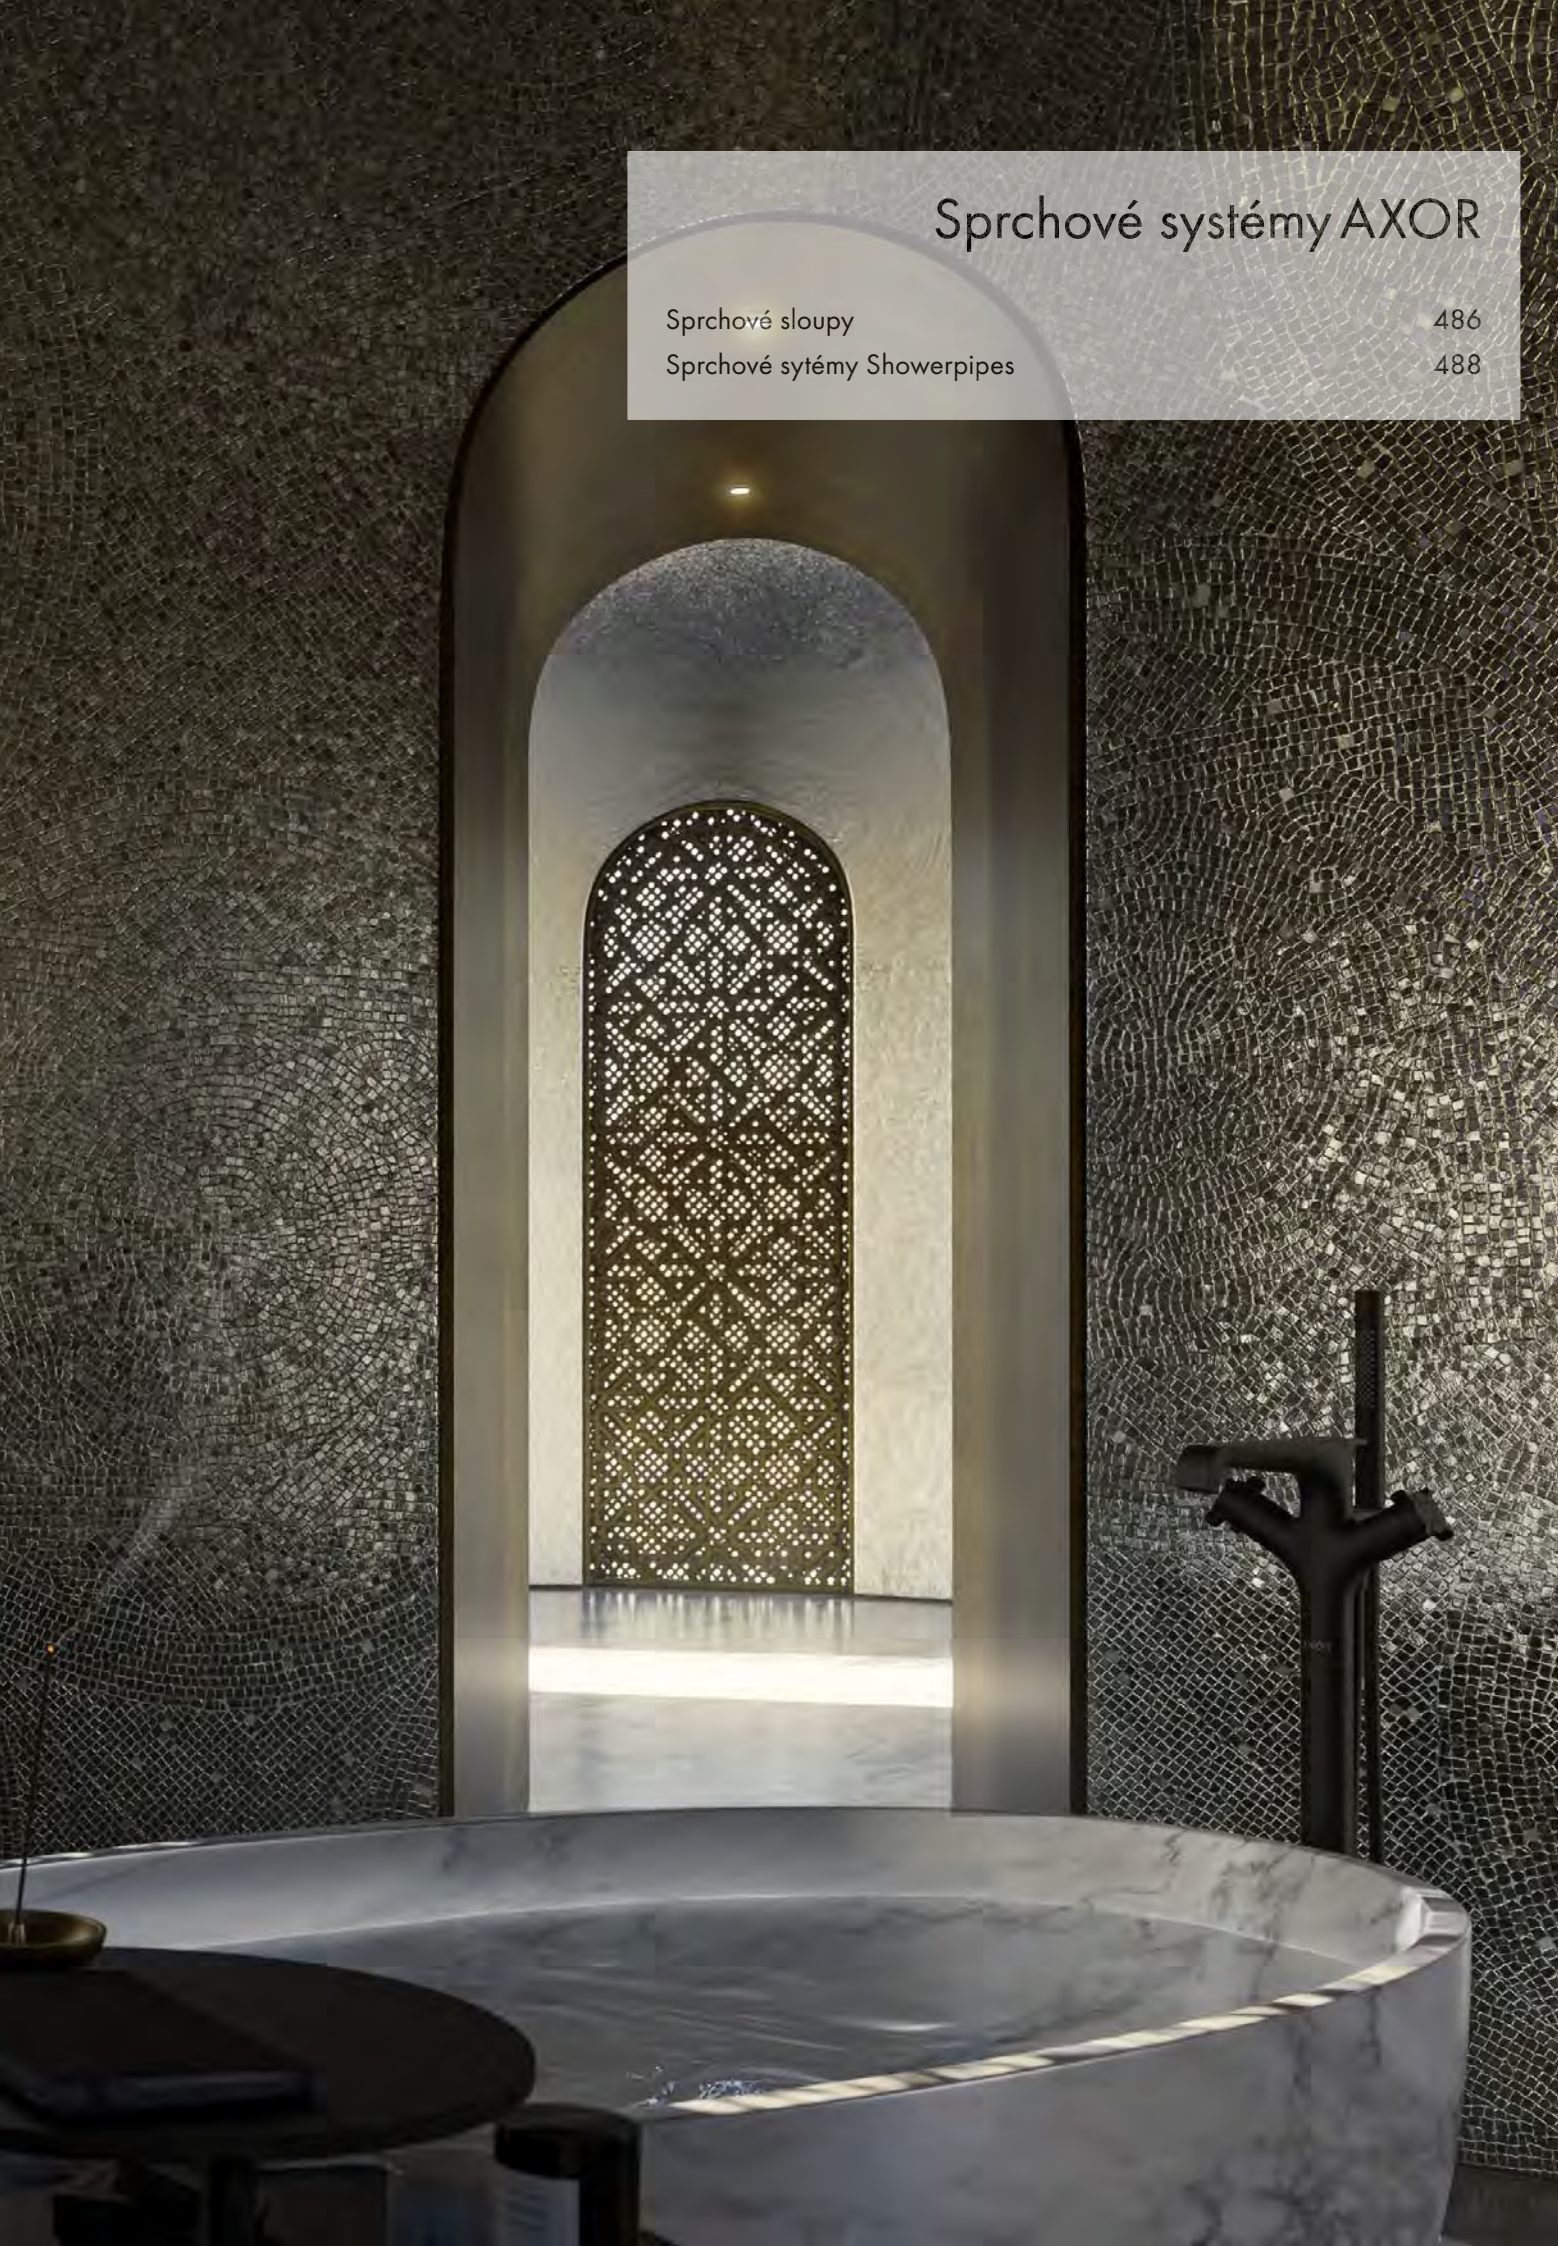

Sprchové systémy AXOR

Sprchové sloupy

486

Sprchové systémy Showerpipes

488