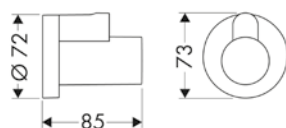

Krytka

Vlastnosti

/ pro rohový ventil
/ balení: 1 kus

Povrch	Obj.č.	EUR
chrom	51306000	45,80
kartáčovaný bronz	51306140	68,70
kartáčovaný černý chrom	51306340	68,70
matná černá	51306670	64,10
matná bílá	51306700	64,10
kartáčovaný nikl	51306820	68,70
leštěný vzhled zlata	51306990	68,70
AXOR FinishPlus*	51306XXX	XXX

Rohový ventil s krytkou, výtok G 3/8

Vlastnosti

/ obsahuje: rohový ventil, víko
/ rozměr přívodů vstupu: G 1/2

/ rozměr přívodů výstupu: G 3/8
/ balení: 1 kus