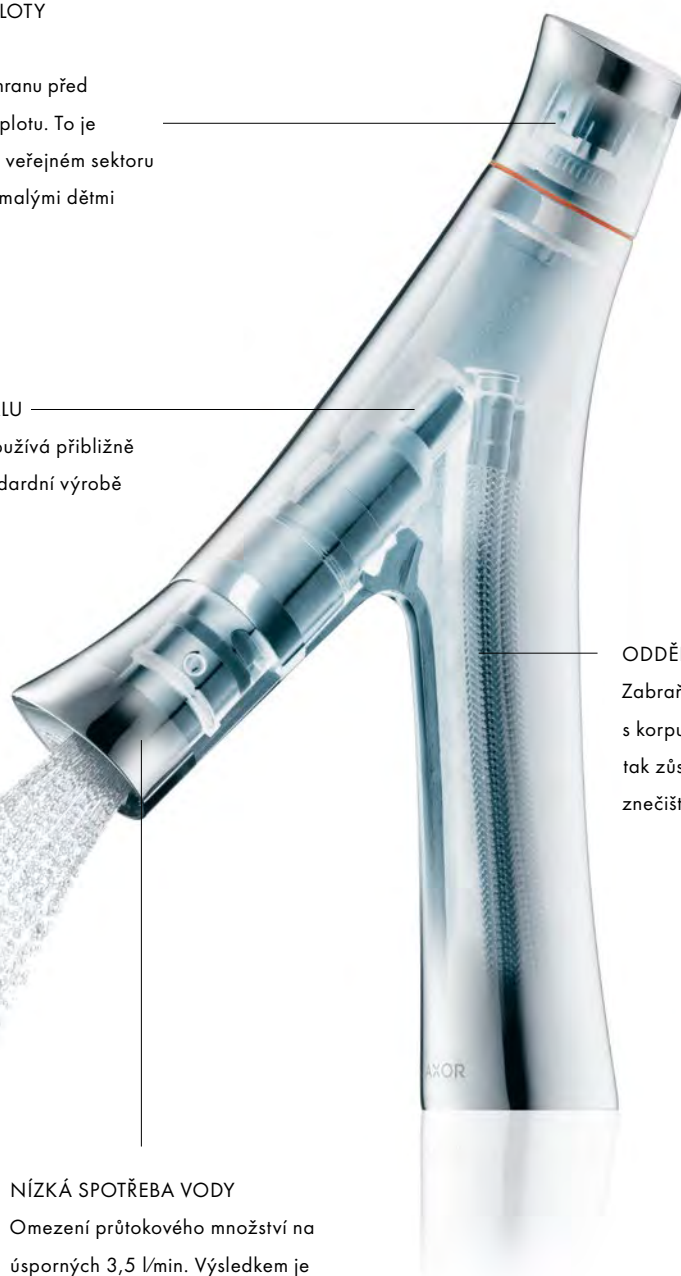

Revoluční zážitek s nízkou spotřebou

AXOR Starck Organic minimalizuje nejen využití cenného přírodního vodního zdroje, ale také spotřebu energie, protože díky přednastavení teploty se spotřebuje méně teplé vody. A na šetrné využívání našich zdrojů dbáme již při výrobě této kolekce: baterie má dutou konstrukci a k její výrobě je tak třeba méně materiálu i energie.

UVĚDOMĚLÉ NASTAVOVÁNÍ TEPLoty

Teplotu lze nastavit samostatně.

Pro úsporu nákladů na energie i ochranu před opařením lze nastavit maximální teplotu. To je zajímavé především pro baterie ve veřejném sektoru a hotelích, ale i v domácnostech s malými dětmi

MINIMÁLNÍ SPOTŘEBA MATERIÁLU

U stěn baterie (duté korpusy) se používá přibližně o třetinu méně mosazi než při standardní výrobě

ODDĚLENÝ TOK VODY

Zabraňuje přímému kontaktu s korpusem baterie. Pitná voda tak zůstává chráněna před znečištěním olovem a niklem

NÍZKÁ SPOTŘEBA VODY

Omezení průtokového množství na úsporných 3,5 l/min. Výsledkem je trvale příjemný pocit z vody při zlepšení funkčnosti oproti běžným bateriím