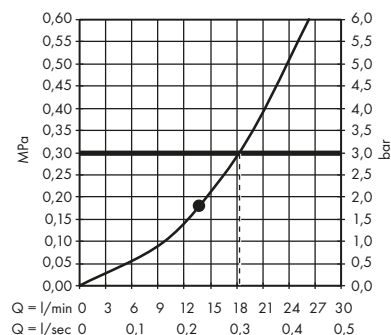

1. Intense PowderRain
2. PowderRain

· Horní sprcha 300/300 1jet s přívodem od stropu
 # 35316000, 35316140, 35316340, 35316820, 35316990