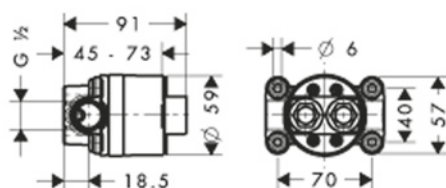

Certifikáty/prohlášení

Obj.č.	EUR
10902180	446,90

! k instalaci nutné:

Manžetové těsnění

Obj.č.	EUR
96660000	15,30

volitelné doplňky:

Prodloužení 28 mm, sada pro sprchové sloupy

Obj.č.	EUR
10980000	294,20

Prodloužení 28 mm, sada pro umyvadlovou baterii s instalací na stěnu

Obj.č.	EUR
12918000	128,70

Prodloužení 28 mm pro umyvadlovou baterii s instalací na stěnu

Obj.č.	EUR
11980000	185,20