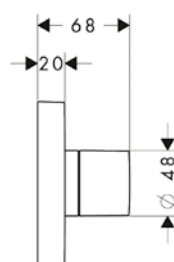

Uzavírací ventil 120/120 s podomítkovou instalací, hranatá verze

⚠ k instalaci nutné (vyberte položku):		Obj.č.	EUR
	Základní těleso 40 l/min pro podomítkovou instalaci uzavíracího ventilu, keramika	16974180	109,70
	Základní těleso 130 l/min pro uzavírací ventil s podomítkovou instalací, včetně	16970180	114,60
volitelné doplňky:		Obj.č.	EUR
	Prodloužení 25 mm	92990000	57,80

Uzavírací a přepínací ventil Trio/Quattro 120/120 s podomítkovou instalací

Vlastnosti

/ 3 spotřebiče: při volné instalaci (odskok větší než 10 mm) se doporučuje použití základního tělesa #15930180

/ 2 spotřebiče: při přímé instalaci (10 mm odskok) je nutné použít zákl. těleso # 36770180

/ 2 spotřebiče: u prostorové instalace (odskok větší než 10 mm) je nutné použít zákl. těleso # 15981180
/ současné využití 2 spotřebičů

Certifikáty/prohlášení

Povrch	Obj.č.	EUR
chrom	10932000	364,40
AXOR FinishPlus*	10932XXX	XXX

⚠ k instalaci nutné (vyberte položku):		Obj.č.	EUR
	Základní těleso pro Quattro, čtyřcestný přepínač s podomítkovou instalací	16930180	328,20
	Základní těleso pro Trio, uzavírací a přepínací ventil s podomítkovou instalací	16982180	208,30
	Základní těleso pro uzavírací a přepínací ventil Trio 120/120 s podomítkovou instalací	36770180	328,00