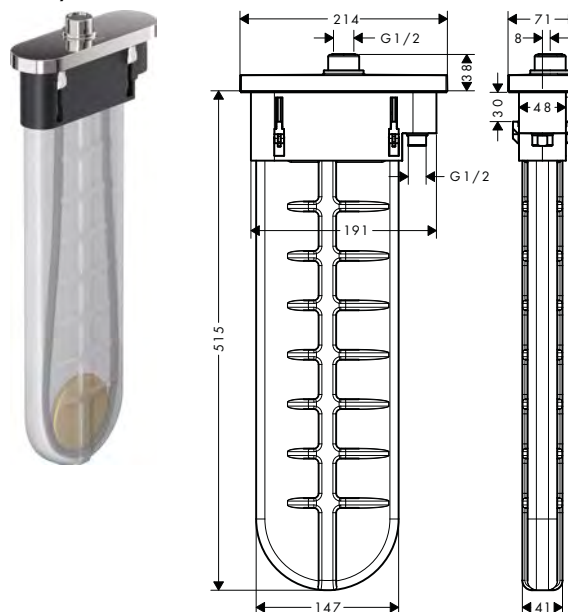

oválný

Přehled dalších variant

	Tvar	Povrch	Obj.č.	EUR
	hranatý	● chrom	28012000	447,90
		● AXOR FinishPlus*	28012XXX	XXX
	oválný	● chrom	28022000	447,90
		● AXOR FinishPlus*	28022XXX	XXX

⚠ k instalaci nutné:			Obj.č.	EUR
	Základní těleso		15490180	77,40

volitelné doplňky:			Obj.č.	EUR
	montážní vzpěry pro montážní desku na vanový sokl		28011000	231,60
	montážní deska pro instalaci na vanový sokl		28014000	92,90