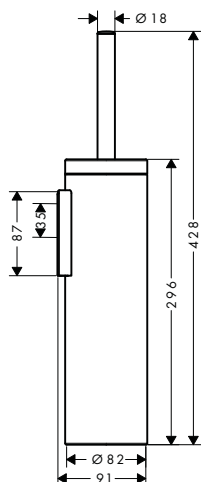

AXOR Universal Circular držák na WC kartáč nástěnný

Vlastnosti

/ pro zavěšení na stěnu
/ materiál: kov
/ materiál vložky: matný plast

/ s krycím poklopem
/ s vyjímatelnou vložkou
/ s upevňovacím materiálem

/ skryté upevnění
/ rozteč otvorů 35 mm
/ průměr vrtaného otvoru: 6 mm

Povrch	Obj.č.	EUR
chrom	42855000	190,00
matná černá	42855670	266,10
matná bílá	42855700	266,10
AXOR FinishPlus*	42855XXX	XXX

volitelné doplňky:

Náhradní WC kartáč bez držátka

Povrch	Obj.č.	EUR
černá	40068000	20,90

Náhradní WC kartáč bez držátka

bílá	40088000	20,90

AXOR Universal Circular zásobník na kosmetické kapesníčky

Vlastnosti

/ pro zavěšení na stěnu
/ upevnění šroubem
/ materiál: kov, plast

/ s upevňovacím materiálem
/ skryté upevnění
/ rozteč otvorů 200 mm

/ průměr vrtaného otvoru: 6 mm