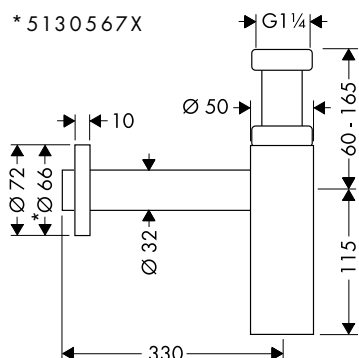

Designový sifon Flowstar S

Vlastnosti

/ vzdálenost nastavení 60 - 165 mm
/ vzdálenost ke stěně 330 mm

/ pachový sifon - výška stojaté vody je 75 mm
/ rozměr přívodů vstupu: G 1 1/4

Povrch	Obj.č.	EUR
chrom	51305000	108,30
kartáčovaný bronz	51305140	162,50
kartáčovaný černý chrom	51305340	162,50
matná černá	51305670	151,60
matná bílá	51305700	151,60
kartáčovaný nikl	51305820	162,50
leštěný vzhled zlata	51305990	162,50
AXOR FinishPlus*	51305XXX	XXX

Krytka

Vlastnosti

/ pro rohový ventil
/ balení: 1 kus

Povrch	Obj.č.	EUR
chrom	51306000	45,80
kartáčovaný bronz	51306140	68,70
kartáčovaný černý chrom	51306340	68,70
matná černá	51306670	64,10
matná bílá	51306700	64,10
kartáčovaný nikl	51306820	68,70
leštěný vzhled zlata	51306990	68,70
AXOR FinishPlus*	51306XXX	XXX

Rohový ventil s krytkou, výtok G 3/8

Vlastnosti

/ obsahuje: rohový ventil, víko
/ rozměr přívodů vstupu: G 1/2

/ rozměr přívodů výstupu: G 3/8
/ balení: 1 kus