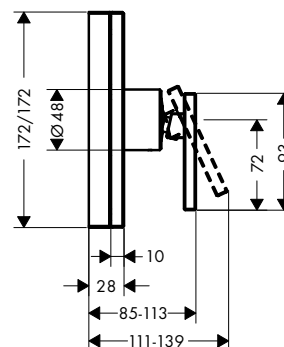

Pákové sprchové baterie pod omítku

Vlastnosti všech variant

/ 1 spotřebič
/ nastavitelné omezení teploty
/ s odhlučněním

/ vhodné pro průtokový ohřivač
/ minimální provozní tlak: 1 bar
/ maximální provozní tlak: 10 barů

/ způsob montáže: základní těleso

diamantový brus

Přehled dalších variant

Provedení	Povrch	Obj.č.	EUR
hladký povrch	chrom	46650000	985,00
	AXOR FinishPlus*	46650XXX	XXX
diamantový brus	chrom	46651000	1.084,10

k instalaci nutné:	pro	Obj.č.	EUR
AXOR iBox universal Základní těleso	46650XXX	01700180	163,20

volitelné doplňky:	Obj.č.	EUR
Sada montážních lišt pro iBox universal	93171000	42,50
Prodloužení 25 mm pro základní těleso iBox universal	13587000	59,90

Držáky Porter

Vlastnosti všech variant

/ obsahuje: tyčová ruční sprcha, jednotka držáku, držák sprchy, sprchová hadice
/ současně slouží jako držák
/ typ proudu: Rain, Mono

/ maximální průtokové množství při 3 barech: 16,2 l/min
/ minimální průtokový tlak: 1 bar

/ sprchová hadice s válcovými maticemi na obou koncích
/ se zpětným ventilem
/ upevnění na stěnu: upevnění šroubem

Techniky

Druhy proudů