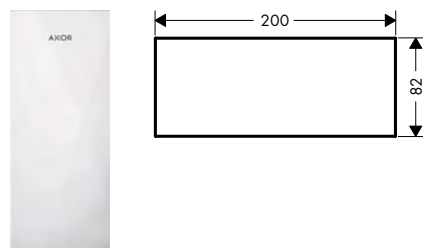

Kovové destičky

Vlastnosti všech variant

/ materiál: kov
/ demontovatelné

117

200

245

Přehled dalších variant

Délka (mm)	Povrch	K dispozici od	Obj.č.	EUR
117	chrom		47905000	131,90
	kartáčovaný bronz		47905140	197,80
	kartáčovaný černý chrom		47905340	197,80
	matná černá	1.Q/2024	47905670	184,70
	AXOR FinishPlus*		47905XXX	XXX
200	chrom		47903000	129,40
	kartáčovaný bronz		47903140	197,80
	kartáčovaný černý chrom		47903340	197,80
	matná černá	1.Q/2024	47903670	184,70
	AXOR FinishPlus*		47903XXX	XXX
245	chrom		47904000	171,40
	kartáčovaný bronz		47904140	257,10
	kartáčovaný černý chrom		47904340	257,10
	matná černá	1.Q/2024	47904670	239,80
	AXOR FinishPlus*		47904XXX	XXX