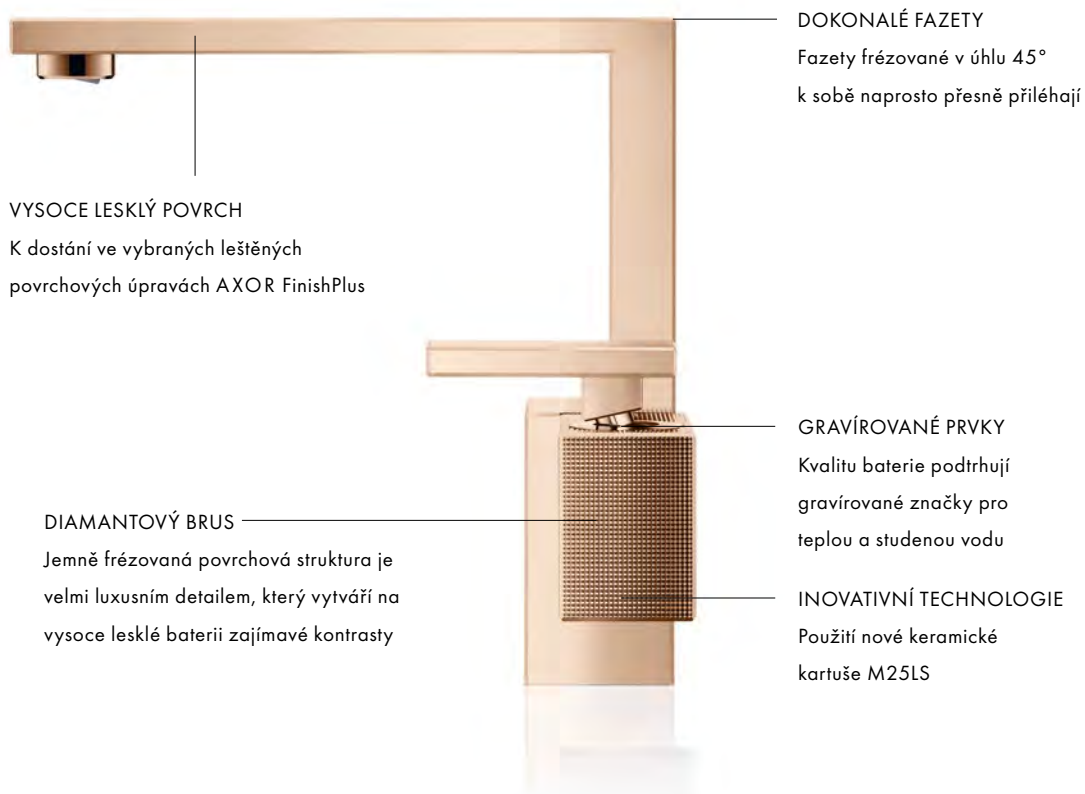

Fazety jsou frézovány pod úhlem přesně 45° a dokonale k sobě přiléhají. Vzniká tak povrch bez jakýchkoli nerovností, který perfektně odráží světlo. Splnění těchto vysokých nároků zaručují standardy pro zkoušku stupně lesku, prováděné v rámci řízení kvality, které byly nově definovány pouze pro tuto kolekci.

Stejně precizně vznikají jemné strukturální detaily: diamantový brus. Linie za linií se v několika krocích frézují do masivního mosazného bloku precizní komolé jehlany a vytvářejí luxusní detail, jehož výsledkem jsou zajímavé kontrasty.

Baterie z kolekce AXOR Edge překračují běžné hranice: výrazným charakteristickým znakem této kolekce jsou vysoce lesklé plochy. Pro tento lesk je nutná maximální preciznost při výrobě, teprve pak se totiž světlo na povrchu baterie perfektně láme. K tomu se používá stroj pro obrábění diamanty. Ten fazetuje na mikrometr přesně plochy i hrany baterie, dokud nevznikne fascinující hra světla a stínu. Právě tyto precizní detaily, jako je fazeta přesně v úhlu 45° a nový trojrozměrný diamantový brus, proměňují baterii ve šperk.