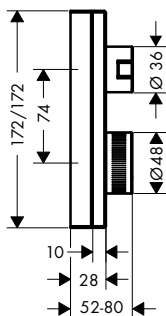

Termostaty s podomítkovou instalací s uzavíracím ventilem

Vlastnosti všech variant

/ 1 spotřebič
/ T30, keramické ventily 90°
/ maximální průtokové množství při 3 barech:
26 l/min

/ minimální provozní tlak: 1 bar
/ maximální provozní tlak: 10 barů
/ Bezpečnostní pojistka při 40 °C
/ nastavitelné omezení teploty

/ zpětný ventil
/ s odhlučněním
/ způsob montáže: základní těleso
/ dostupné v kartáčovaných povrchových úpravách

Přehled dalších variant

Konstrukční prvek	Povrch	Obj.č.	EUR
hladký povrch	chrom	46750000	1.344,00
	AXOR FinishPlus*	46750XXX	2.016,00
diamantový brus	chrom	46751000	1.479,00
	AXOR FinishPlus*	46751XXX	2.218,50

! k instalaci nutné:

AXOR iBox universal Základní těleso	Obj.č.	EUR
	01700180	163,20

volitelné doplňky:

Prodloužení 25 mm pro základní těleso iBox universal	Obj.č.	EUR
	13587000	59,90
Sada montážních lišt pro iBox universal	Obj.č.	EUR
	93171000	42,50

Termostaty s podomítkovou instalací s uzavíracím a přepínacím ventilem

Vlastnosti všech variant

/ 2 funkce
/ termostatická karuše
/ maximální průtokové množství při 3 barech:
29 l/min
/ průtokové množství horního vývodu: 25 l/min

/ průtok dolním výstupem: 29 l/min
/ minimální provozní tlak: 1 bar
/ maximální provozní tlak: 10 barů
/ Bezpečnostní pojistka při 40 °C
/ nastavitelné omezení teploty

/ zpětný ventil
/ s odhlučněním
/ způsob montáže: základní těleso
/ dostupné v kartáčovaných povrchových úpravách

Přehled dalších variant

Provedení	Povrch	Obj.č.	EUR
hladký povrch	chrom	46760000	1.479,00
	AXOR FinishPlus*	46760XXX	XXX