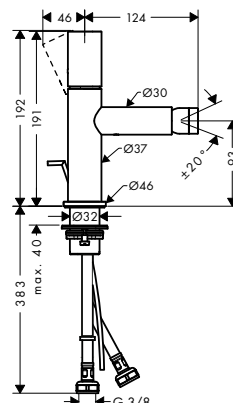

rukojeř zero

Udržitelnost

Techniky