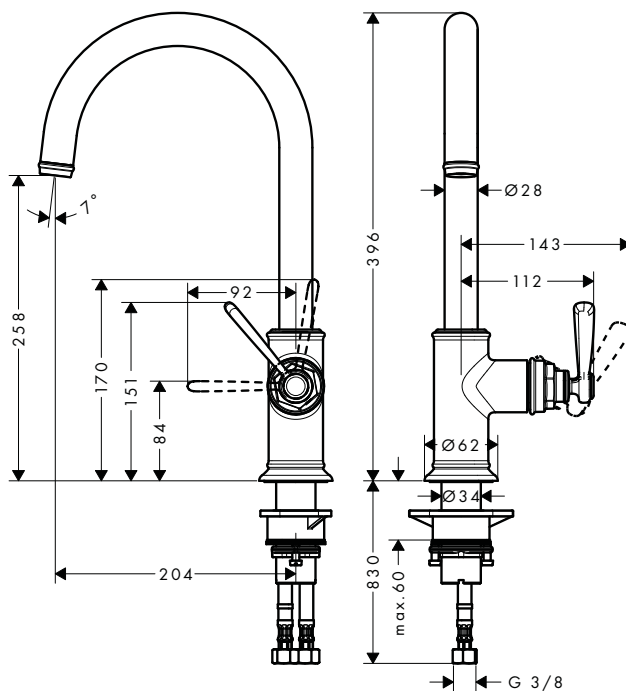

AXOR Uno Páková kuchyňská baterie pod omítku, pro nástěnnou montáž

volitelné doplňky:	Obj.č.	EUR
Prodloužení 25 mm, sada pro pákovou umyvadlovou baterii s instalací na stěnu	13586000	134,10

AXOR Montreux Páková kuchyňská baterie 260 s otočným výtokem

Vlastnosti

/ ComfortZone 260	/ Rozměr přívodů: DN15	/ způsob montáže: Přípojky G 3/8
/ rozsah otáčení nastavitelný do 3 rozmezí 110°, 150° nebo 360°	/ maximální průtokové množství při 3 barech: 11 l/min	/ nastavitelné omezení teploty
/ laminární proud	/ keramická kartuše	/ vhodné pro průtokové ohřívače vody

Techniky

Druhy proudů

Povrch	Obj.č.	EUR
chrom	16580000	560,00
kartáčovaný černý chrom	16580340	840,00
vzhled nerez	16580800	784,00
AXOR FinishPlus*	16580XXX	XXX

volitelné doplňky:	Povrch	Obj.č.	EUR
Dávkovač tekutého mýdla / mycího prostředku	chrom	42018000	230,70
	kartáčovaný černý chrom	42018340	346,00
	vzhled nerez	42018800	300,00