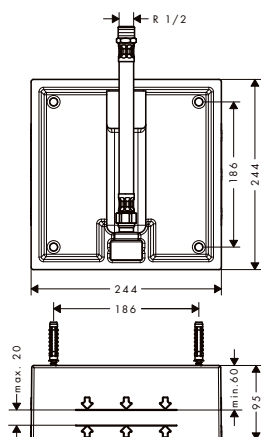

Horní sprchy 1 jet, stropní

Přehled dalších variant

Velikost sprchové hlavice	Počet druhů proudů	Druhy proudů	Max. průtokové množství - 3 bar (l/min)	Minimální tlak průtoku (bar)	Povrch	K dispozici od	Obj.č.	EUR
270/270	1	Rain	11,3	1	chrom	2.Q/2024	28794000	479,20
					kartáčovaný bronz	2.Q/2024	28794140	718,80
					kartáčovaný černý chrom	2.Q/2024	28794340	718,80
					matná černá	2.Q/2024	28794670	670,80
					kartáčovaný nikel	2.Q/2024	28794820	718,80
					leštěný vzhled zlata	2.Q/2024	28794990	718,80
					AXOR FinishPlus*		28794XXX	XXX

⚠ k instalaci nutné:							Obj.č.	EUR
	Základní těleso						26039180	117,20

Základní těleso

Vlastnosti

/ minimální montážní hloubka: 60 mm

/ maximální montážní hloubka: 80 mm

/ Rozměr přívodů: G1/2

K dispozici od	Obj.č.	EUR
2.Q/2024	26039180	117,20

Rozeta na stěnu 120/120, softsquare

Vlastnosti

/ materiál: kov

/ pro zavěšení na stěnu