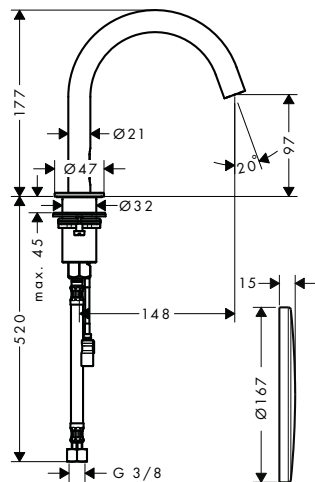

elektronická umyvadlová baterie s předem nastavenou teplotou napájení ze sítě 230 V

Vlastnosti

/ ComfortZone 100
/ vyložení: 148 mm
/ typ proudu: normální proud
/ maximální průtokové množství při 3 barech: 3,5 l/min
/ teplota nastavitelná pomocí základní sady
/ vhodné pro průtokový ohřivač
/ technika infračerveného senzoru

/ automatické nastavení prostředí infračerveného senzoru
/ nastavitelný optický dosah infračerveného senzoru (2 nastavení)
/ připojení na síť 230 V / 50 Hz
/ doba běhu: 10 s
/ možnost aktivace hygienického propláchnutí (automatický průtok vody)
/ četnost hygienického propláchnutí: 24 h

/ doba hygienického propláchnutí: 10 s
/ možnost aktivace trvalého proplachu (jednorázový průtok vody po dobu 180 sekund, vhodné pro tepelnou dezinfekci)
/ režim čištění: ruční zastavení vody pro čištění umyvadla
/ Rozměr přívodů: DN15
/ filtr nečistot v připojovací hadici

Udržitelnost

Techniky

Certifikáty/prohlášení

Povrch	Obj.č.	EUR
chrom	38010000	1.210,70
matná černá	38010670	1.694,70
matná bílá	38010700	1.694,70
kartáčovaný nikel	38010820	1.816,10
AXOR FinishPlus*	38010XXX	XXX

i Tento produkt není k dispozici ve zvláštních povrchových úpravách červené zlato a černý chrom.

! k instalaci nutné:

AXOR Uno Základní těleso pro elektronickou umyvadlovou baterii

Obj.č.	EUR
16182180	310,00

Pákové bidetové baterie

Vlastnosti všech variant

/ obsahuje: páková bidetová baterie, odtoková souprava
/ vzdálenost výtoku: 124 mm
/ výška výtoku: 93 mm
/ perlátor s kulovým čepem
/ typ proudu: normální proud

/ maximální průtokové množství při 3 barech: 5 l/min
/ keramická kartuše
/ nastavitelné omezení teploty
/ vhodné pro průtokový ohřivač
/ odtoková souprava s táhlem G 1

/ způsob montáže: Připojky G 3/8
/ Rozměr přívodů: DN15
/ EU taxonomie: max. 6 l/min - podstatný přínos pro životní prostředí (SC)