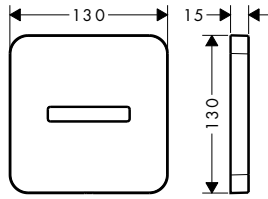

Rozeta softsquare

Vlastnosti

/ materiál: kov
/ pro zavěšení na stěnu