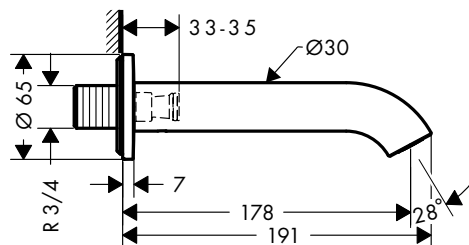

Elektronické umyvadlové baterie pro podomítkovou instalaci, nástěnná montáž

Přehled dalších variant

Výtok (mm)	Povrch	Obj.č.	EUR
165	chrom	38119000	1.161,50
	kartáčovaný černý chrom	38119340	1.742,30
	matná černá	38119670	1.626,00
	matná bílá	38119700	1.626,00
	AXOR FinishPlus*	38119XXX	1.742,30
225	chrom	38120000	1.178,20
	kartáčovaný černý chrom	38120340	1.767,20
	matná černá	38120670	1.649,40
	matná bílá	38120700	1.649,40
	AXOR FinishPlus*	38120XXX	XXX

k instalaci nutné:	Obj.č.	EUR
Základní těleso elektronické umyvadlové baterie pod omítku, pro nástěnnou montáž	16180180	394,90

volitelné doplňky:	Pro	Obj.č.	EUR
Prodloužení 25 mm pro základní těleso elektronické umyvadlové baterie pro nástěnnou montáž	38119XXX	13594000	108,00

Vanové výtoky

Vlastnosti všech variant

/ s rozetou
/ pro zavěšení na stěnu

/ maximální průtokové množství při 3 barech:
19 l/min

/ Rozměr přívodů: DN20
/ typ proudu: normální proud

Přehled dalších variant

Výtok (mm)	Verze	Povrch	Obj.č.	EUR
178	zaoblený	chrom	38411000	257,80
		kartáčovaný černý chrom	38411340	386,80
		matná černá	38411670	360,90
		matná bílá	38411700	360,90
		AXOR FinishPlus*	38411XXX	XXX

Další informace o tomto produktu naleznete na další stránce.