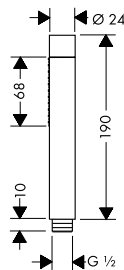

Talířová horní sprcha 240 1jet

⚠ k instalaci nutné (vyberte položku):		Povrch	Obj.č.	EUR		
	AXOR ShowerSolutions Sprchové rameno 390 mm	chrom	26431000	339,30		
		kartáčovaný bronz	26431140	508,90		
		kartáčovaný černý chrom	26431340	508,90		
		leštěný vzhled zlata	26431990	508,90		
		AXOR FinishPlus*	26431XXX	XXX		
			AXOR ShowerSolutions Přívod od stropu 100 mm	chrom	26432000	203,60
kartáčovaný bronz	26432140			305,40		
kartáčovaný černý chrom	26432340			305,40		
leštěný vzhled zlata	26432990			305,40		
AXOR FinishPlus*	26432XXX			XXX		
	AXOR ShowerSolutions Přívod od stropu 300 mm			chrom	26433000	271,30
		kartáčovaný bronz	26433140	407,00		
		kartáčovaný černý chrom	26433340	407,00		
		leštěný vzhled zlata	26433990	407,00		
		AXOR FinishPlus*	26433XXX	XXX		

Tyčové ruční sprchy 2jet, 1jet

Vlastnosti všech variant

/ velikost sprchové hlavice: 68 x 24 mm
/ minimální průtokový tlak: 1 bar

/ oplachovatelné sítkové těsnění
/ spojovací závit G $\frac{1}{2}$

/ vhodné pro průtokový ohřivač

2 druhy proudů