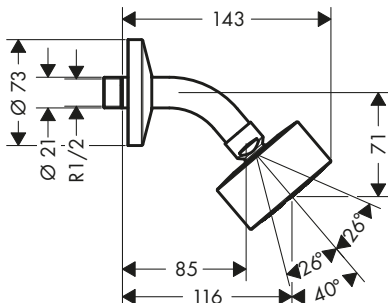

Horní sprcha 75 1jet EcoSmart se sprchovým ramenem

Vlastnosti

/ obsahuje: hlavová sprcha sprchové rameno
/ velikost sprchové hlavice: 73 mm
/ typ proudu: PowderRain
/ kulový kloub: nastavitelný úhel horní sprchy
/ materiál disku vodních proudů: kov
/ délka ramena sprchy 85 mm

/ maximální průtokové množství při 3 barech:
8,7 l/min
/ průtokové množství proudu PowderRain (při
3 barech): 8,7 l/min
/ funkční od 6,3 l/min
/ minimální průtokový tlak: 1 bar

/ horní sprcha demontovatelná pro čištění
/ montáž: na stěnu
/ spojovací závit G1/2
/ Rozměr přívodů: DN15
/ vhodné pro průtokový ohřivač

Udržitelnost

Techniky

Druhy proudů

Povrch	Obj.č.	EUR
chrom	48490000	261,30
kartáčovaný bronz	48490140	392,00
kartáčovaný černý chrom	48490340	392,00
matná černá	48490670	365,90
matná bílá	48490700	365,90
leštěný vzhled zlata	48490990	392,00
AXOR FinishPlus*	48490XXX	XXX

Horní sprcha 2jet, 1jet se sprchovým ramenem

Vlastnosti všech variant

/ obsahuje: hlavová sprchy, sprchové rameno
/ velikost sprchové hlavice: 280 mm
/ materiál disku vodních proudů: kov

/ horní sprcha demontovatelná pro čištění
/ montáž: na stěnu
/ Rozměr přívodů: DN15

/ vhodné pro průtokový ohřivač