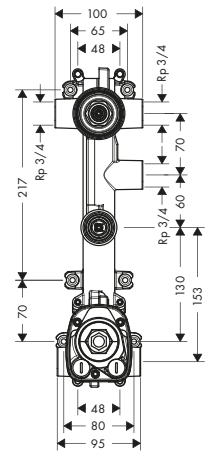

3 spotřebiče

Certifikáty/prohlášení

Přehled dalších variant

Počet funkcí	Obj.č.	EUR
2 spotřebiče	36701180	776,90
3 spotřebiče	36708180	776,90

Základní těleso pro termostat s podomítkovou instalací

Vlastnosti

/ 2 vstupy/4 výstupy

/ všech současné použití spotřebičů

/ spojovací závit Rp 1/2

/ zvukově oddělená montáž

/ minimální montážní hloubka: 80 mm

/ maximální montážní hloubka: 108 mm