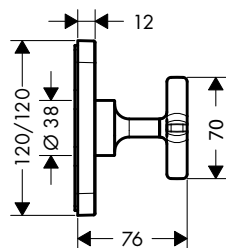

Certifikáty/prohlášení

Povrch	Obj.č.	EUR
chrom	36771000	185,90
kartáčovaný bronz	36771140	278,80
kartáčovaný černý chrom	36771340	278,80
matná černá	36771670	260,10
AXOR FinishPlus*	36771XXX	XXX