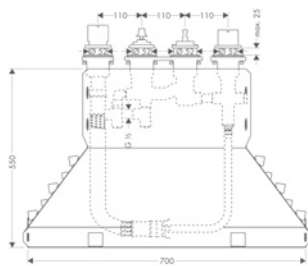

Základní těleso pro 4-otvorovou termostatickou baterii na okraj vany

Vlastnosti

/ maximální délka vytažení ruční sprchy: 110 cm
/ Rozměr přívodů: DN15