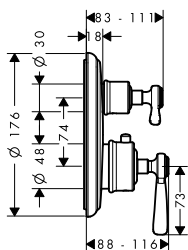

Termostaty s podomítkovou instalací s uzavíracím a přepínacím ventilem

Vlastnosti všech variant

/ 2 funkce
/ termostatická baterie, AuV 26
/ maximální průtokové množství při 3 barech:
29 l/min
/ průtokové množství horního vývodu: 25 l/min

/ průtok dolním výstupem: 29 l/min
/ minimální provozní tlak: 1 bar
/ maximální provozní tlak: 10 barů
/ Bezpečnostní pojistka při 40 °C
/ nastavitelné omezení teploty

/ zpětný ventil
/ s odhlučněním
/ způsob montáže: základní těleso

páková rukojeť