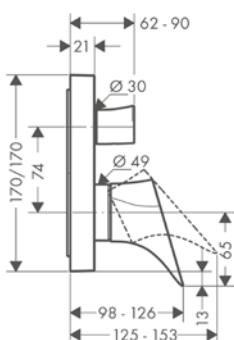

Pákové vanové baterie pro podomítkovou instalaci

Vlastnosti všech variant

/ nastavitelné omezení teploty	/ vhodné pro průtokový ohřivač	/ pro zavěšení na stěnu
/ přepínač s automatickým resetováním	/ způsob instalace: podomítková instalace	/ není nutný žádný další otvor pro údržbu
/ s odhlučněním	/ způsob montáže: základní těleso