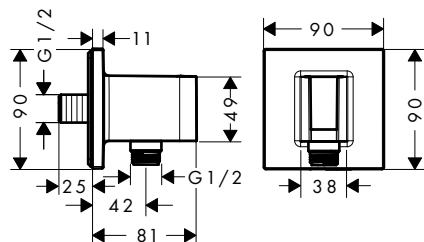

Páková sprchová baterie s podomítkovou instalací

volitelné doplňky:	Povrch	Obj.č.	EUR
Prodlužovací rozeta softsquare, jeden otvor	● chrom ● AXOR FinishPlus*	14971000 14971XXX	81,30 XXX
Prodloužení 25 mm pro základní těleso iBox universal		13587000	59,90
Sada montážních lišt pro iBox universal		93171000	42,50

Držáky Porter

Vlastnosti všech variant

/ současně slouží jako držák

/ kovové pouzdro s vnitřním přívodem vody z plastu

/ zpětný ventil

/ způsob montáže: G 1/2

/ pro sprchové hadice s kónickou matkou

kulaté

čtverec

softsquare

Přehled dalších variant

Tvar	Povrch	Obj.č.	EUR
kulaté	● chrom	36733000	122,10
	● kartáčovaný černý chrom	36733340	183,10
	● matná černá	36733670	170,90
	● AXOR FinishPlus*	36733XXX	XXX
	● chrom	36734000	122,10
čtvercové	● kartáčovaný černý chrom	36734340	183,10
	● matná černá	36734670	170,90
	● AXOR FinishPlus*	36734XXX	XXX
	● chrom	11626000	237,60
	● leštěný černý chrom	11626330	356,40
softsquare	● kartáčovaný černý chrom	11626340	356,40
	● matná černá	11626670	332,60
	● AXOR FinishPlus*	11626XXX	XXX