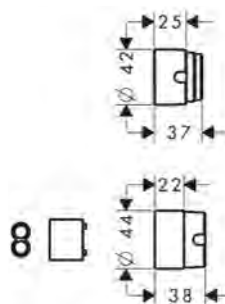

Vlastnosti

/ délka prodloužení: 25 mm

Obj.č.	EUR
13586000	134,10

Základní těleso pro pákovou umyvadlovou baterii pod omítku, montáž na stěnu Select

Vlastnosti

/ zvukově oddělená montáž
/ Rozměr přívodů: G $\frac{1}{2}$