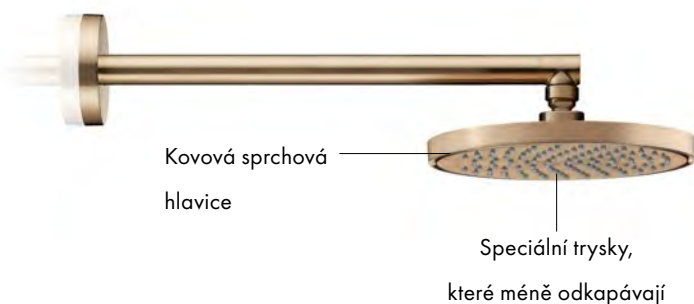

Sprchy AXOR Conscious. Voda je vzácná.

Příjemná sprcha patří k nejvzácnějším chvílím každého dne. Aby byl tento rituál nejen příjemný, ale také odpovědný, vyvinula značka AXOR sprchy Conscious. Všechny sprchové výrobky tohoto programu se vyznačují nízkou spotřebou vody, od 6 l/min.

Sprchy AXOR Conscious splňují specifické požadavky na udržitelné zacházení se vzácným vodním živlem a přitom vyhovují i těm nejvyšším estetickým nárokům. Mají kulaté nebo hranaté provedení a lze je kombinovat s koupelnovými kolekcemi AXOR v nejrůznějších stylových variantách.