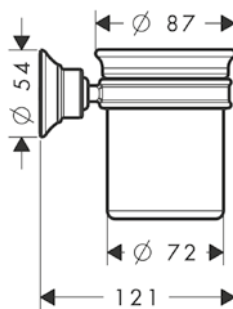

AXOR Montreux Nádobka na ústní hygienu

Vlastnosti

/ pro zavěšení na stěnu
/ materiál: kov, porcelán
/ materiál držáku: kov

/ s upevňovacím materiálem
/ skryté upevnění
/ rozteč otvorů: 35 mm

/ průměr vrtaného otvoru: 6 mm

Povrch	Obj.č.	EUR
chrom	42134000	183,90
kartáčovaný černý chrom	42134340	275,90
kartáčovaný nikl	42134820	275,90
AXOR FinishPlus*	42134XXX	XXX

AXOR Montreux Dávkovač tekutého mýdla

Vlastnosti

/ pro zavěšení na stěnu
/ materiál nádoby: porcelán
/ kapacita náplně 300 ml

/ s upevňovacím materiálem
/ skryté upevnění
/ rozteč otvorů: 35 mm

/ průměr vrtaného otvoru: 6 mm