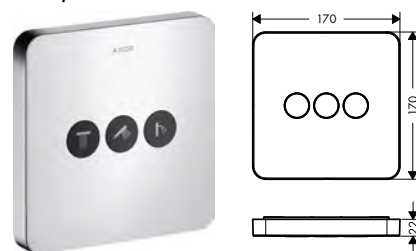

softsquare

Techniky

Certifikáty/prohlášení

Přehled dalších variant

Tvar	Povrch	Obj.č.	EUR
kulaté	chrom	36727000	578,30
	kartáčovaný nikel	36727820	867,40
	AXOR FinishPlus*	36727XXX	XXX
čtvercové	chrom	36717000	578,30
	AXOR FinishPlus*	36717XXX	XXX
softsquare	chrom	36773000	578,30
	matná černá	36773670	809,60
	AXOR FinishPlus*	36773XXX	XXX

! k instalaci nutné:

	Základní těleso	Obj.č.	EUR
		01700180	163,20

volitelné doplňky:	Pro	Povrch	Obj.č.	EUR	
	Termostat HighFlow s podomítkovou instalací, kulatá rozeta	36727XXX	chrom	36721000	578,30
			kartáčovaný nikel	36721820	867,40
			AXOR FinishPlus*	36721XXX	XXX