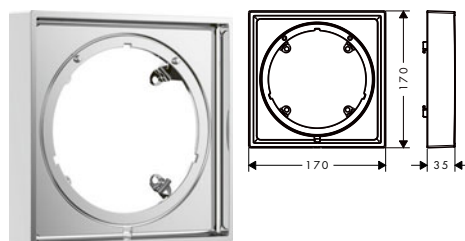

Prodlužovací prvek 22 mm

Vlastnosti všech variant

/ pro montáž mezi dlaždice a vrchní sadu
/ vyžadováno, pokud je základní těleso nesprávně nainstalováno

/ pro větší překrytí obkladů
/ vhodné pro AXOR ShowerSelect ID
/ rozměr: 170 x 170 mm

/ délka prodloužení: 22 mm

čtverec

Přehled dalších variant

Tvar	Povrch	K dispozici od	Obj.č.	EUR	
kulaté	chrom	2.Q/2024	13646000	106,50	
	kartáčovaný bronz	2.Q/2024	13646140	159,80	
	kartáčovaný černý chrom	2.Q/2024	13646340	159,80	
	matná černá	2.Q/2024	13646670	149,10	
	matná bílá	2.Q/2024	13646700	149,10	
	leštěný vzhled zlata	2.Q/2024	13646990	159,80	
	AXOR FinishPlus*		13646XXX	XXX	
	čtvercové	chrom	2.Q/2024	13645000	106,50
kartáčovaný bronz		2.Q/2024	13645140	159,80	
kartáčovaný černý chrom		2.Q/2024	13645340	159,80	
matná černá		2.Q/2024	13645670	149,10	
leštěný vzhled zlata		2.Q/2024	13645990	159,80	
AXOR FinishPlus*			13645XXX	XXX	
softsquare		chrom	2.Q/2024	13643000	106,50
		kartáčovaný bronz	2.Q/2024	13643140	159,80
	kartáčovaný černý chrom	2.Q/2024	13643340	159,80	
	matná černá	2.Q/2024	13643670	159,80	
	leštěný vzhled zlata	2.Q/2024	13643990	159,80	
	AXOR FinishPlus*		13643XXX	XXX