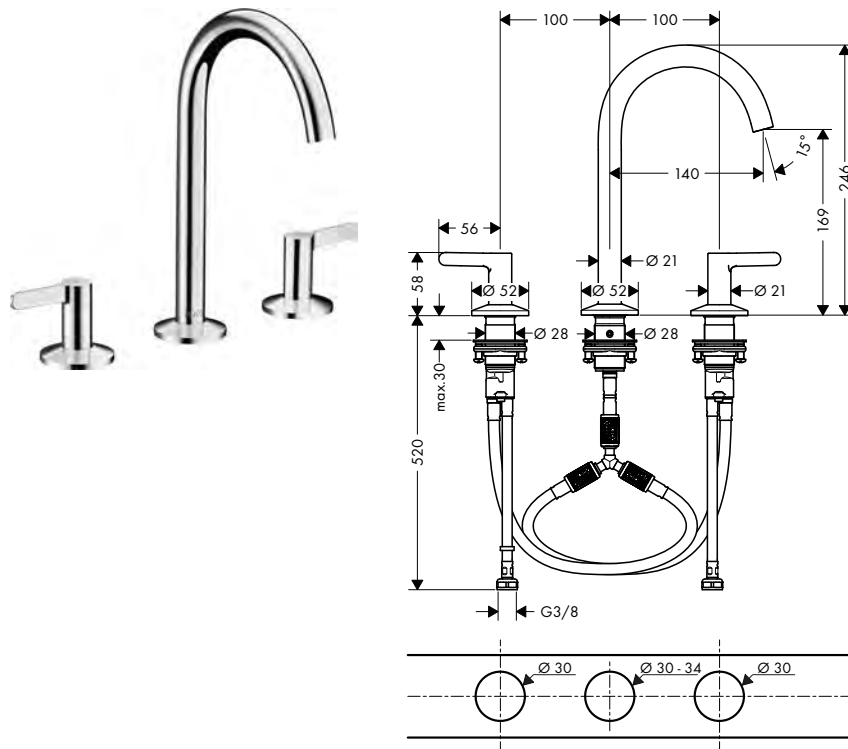

3-otvorová umyvadlová baterie 170 s odtokovou soupravou Push-Open

Vlastnosti

/ obsahuje: 3-otvorová umyvadlová baterie,
odtoková souprava
/ ComfortZone 170
/ výtok: 140 mm
/ výška baterie: 169 mm
/ varianta rukojeti: páková rukojeť
/ rozsah otáčení 120°

/ typ proudu: normální proud
/ maximální průtokové množství při 3 barech:
5 l/min
/ s keramickými ventily pro teplou a studenou vodu
90°
/ vhodné pro průtokové ohřivače vody
/ odtoková souprava Push-Open G 1 1/4

/ materiál odtokové soupravy: kov
/ způsob montáže: Přípojky G 3/8
/ Rozměr přívodů: DN15
/ EU taxonomie: max. 6 l/min - podstatný přínos
pro životní prostředí (SC)

Udržitelnost

Techniky

Povrch	Obj.č.	EUR
chrom	48050000	694,80
kartáčovaný bronz	48050140	1.042,20
kartáčovaný černý chrom	48050340	1.042,20
matná černá	48050670	972,70
matná bílá	48050700	972,70
leštěný vzhled zlata	48050990	1.042,20
AXOR FinishPlus*	48050XXX	XXX

volitelné doplňky:

Prodlužovací sada hadic pro 3-otvorovou umyvadlovou baterii

Obj.č.	EUR
38959000	132,70

umyvadlová baterie pod omítku montáž na stěnu Select s výtokem 220 mm

Vlastnosti

/ obsahuje: umyvadlová nástěnná baterie pod
omítku, odtoková souprava
/ výtok: 220 mm
/ varianta rukojeti: Select
/ typ proudu: normální proud

/ maximální průtokové množství při 3 barech:
5 l/min
/ kartuše Select s regulací teploty
/ vhodné pro průtokové ohřivače vody
/ neuzavíratelná odtoková souprava

/ způsob montáže: základní těleso
/ Rozměr přívodů: DN15
/ EU taxonomie: max. 6 l/min - podstatný přínos
pro životní prostředí (SC)