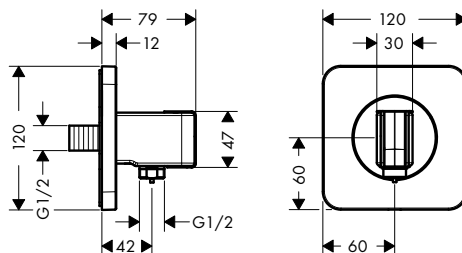

Povrch	Obj.č.	EUR
chrom	36724000	189,50
kartáčovaný bronz	36724140	284,20
kartáčovaný černý chrom	36724340	284,20
matná černá	36724670	265,30
leštěný vzhled zlata	36724990	284,20
AXOR FinishPlus*	36724XXX	XXX

volitelné doplňky:

AXOR ShowerSolutions Základní těleso pro sprchový modul 120/120 s podomítkovou instalací

28486180	168,40