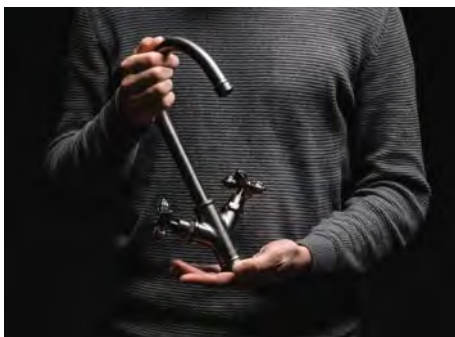

Proč

5 DŮVODŮ, PROČ ZVOLIT ZNAČKU AXOR

01 Rozmanitost designu

AXOR spolupracuje s mezinárodně uznávanými designéry. Každý z nich má svůj nezaměnitelný rukopis, a to umožňuje velkou stylovou rozmanitost a hloubku u výrobků v sortimentu AXOR. Jejich návrhy vytvářejí nová měřítka, zejména s ohledem na avantgardní formy, které jsou inovativní a zároveň nadčasové. V rámci konceptu AXOR WaterDreams vytvářejí designéři ze zcela rozdílných disciplín s naprostou svobodou, na rozdíl od vývoje orientovaného na výrobek, svou vizi koupelny budoucnosti. Jejich nápady přinášejí nové impulzy pro vývoj místnosti a použití vhodných výrobků.

U následujících kolekcí vytvářejí jedinečný design s mimořádně haptickými a vizuálními prožitky – s pomocí inovativních druhů proudu a úplně nového způsobu prezentace vody:

- AXOR Massaud s přirozeně působivým vodopádem
- AXOR Starck Organic s jemným sprchovým proudem poprvé i na vodovodní baterii
- AXOR Starck V se silným vodním vírem
- AXOR MyEdition s proudem PowderRain – sladějším s designem baterie

02 Individualizace

Exkluzivní služby AXOR FinishPlus a AXOR Signature zajišťují individualizaci a plní tak rostoucí požadavky zákazníků, pokud jde o více možností, jak personalizovat výrobky do koupelny. Díky barevným PVD povrchům a řešením šitým na míru se výrobky AXOR stávají unikáty.