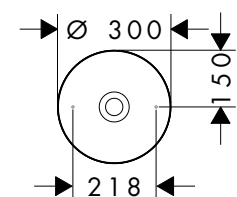

AXOR Suite umyvadla & vana Umyvadlové mísy

Vlastnosti všech variant

/ obsahuje: umyvadlová mísa, designový rám
/ materiál: SolidSurface
/ vnitřní výška umyvadla: 80 mm
/ Materiál rámu: kov

/ míra lesku: matné
/ bez otvoru pro baterii
/ bez přepadu
/ bez odtokové soupravy

/ kombinovatelné pouze s neuzavíratelnou odtokovou sadou
/ způsob instalace: vestavba na desku

300