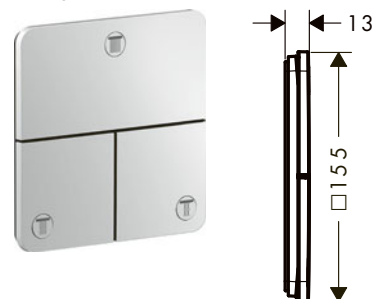

/ materiál tlačítka: kov
 / způsob montáže: základní těleso iBox universal 2 (obj.č. 01400180)
 / ventil je dodáván s tlačítky pro Rain small, Rain large, ruční sprchu, Waterfall a Mono

kulaté

čtverec

softsquare