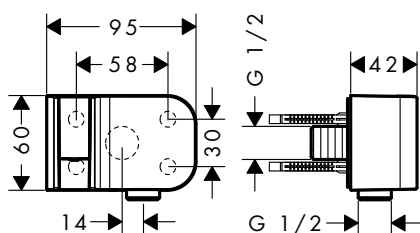

Povrch	Obj.č.	EUR
chrom	45723000	235,80
kartáčovaný bronz	45723140	353,70
kartáčovaný černý chrom	45723340	353,70
matná černá	45723670	330,00
matná bílá	45723700	330,00
kartáčovaný nikl	45723820	353,70
leštěný vzhled zlata	45723990	353,70
AXOR FinishPlus*	45723XXX	XXX