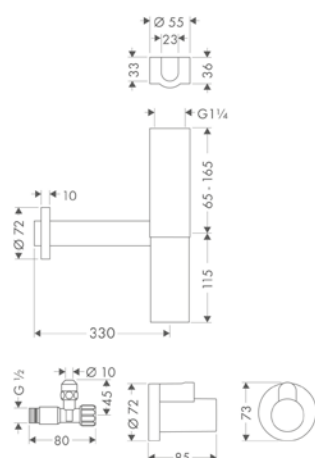

Povrch	Obj.č.	EUR
chrom	51304000	276,10
kartáčovaný nikl	51304820	414,20
AXOR FinishPlus*	51304XXX	XXX

obsah balení:

Designový sifon Flowstar

Obsaženo v Obj.č.
51304XXX 51303XXX

Rohový ventil s krytkou, výtok G 3/8

51304XXX 51307XXX