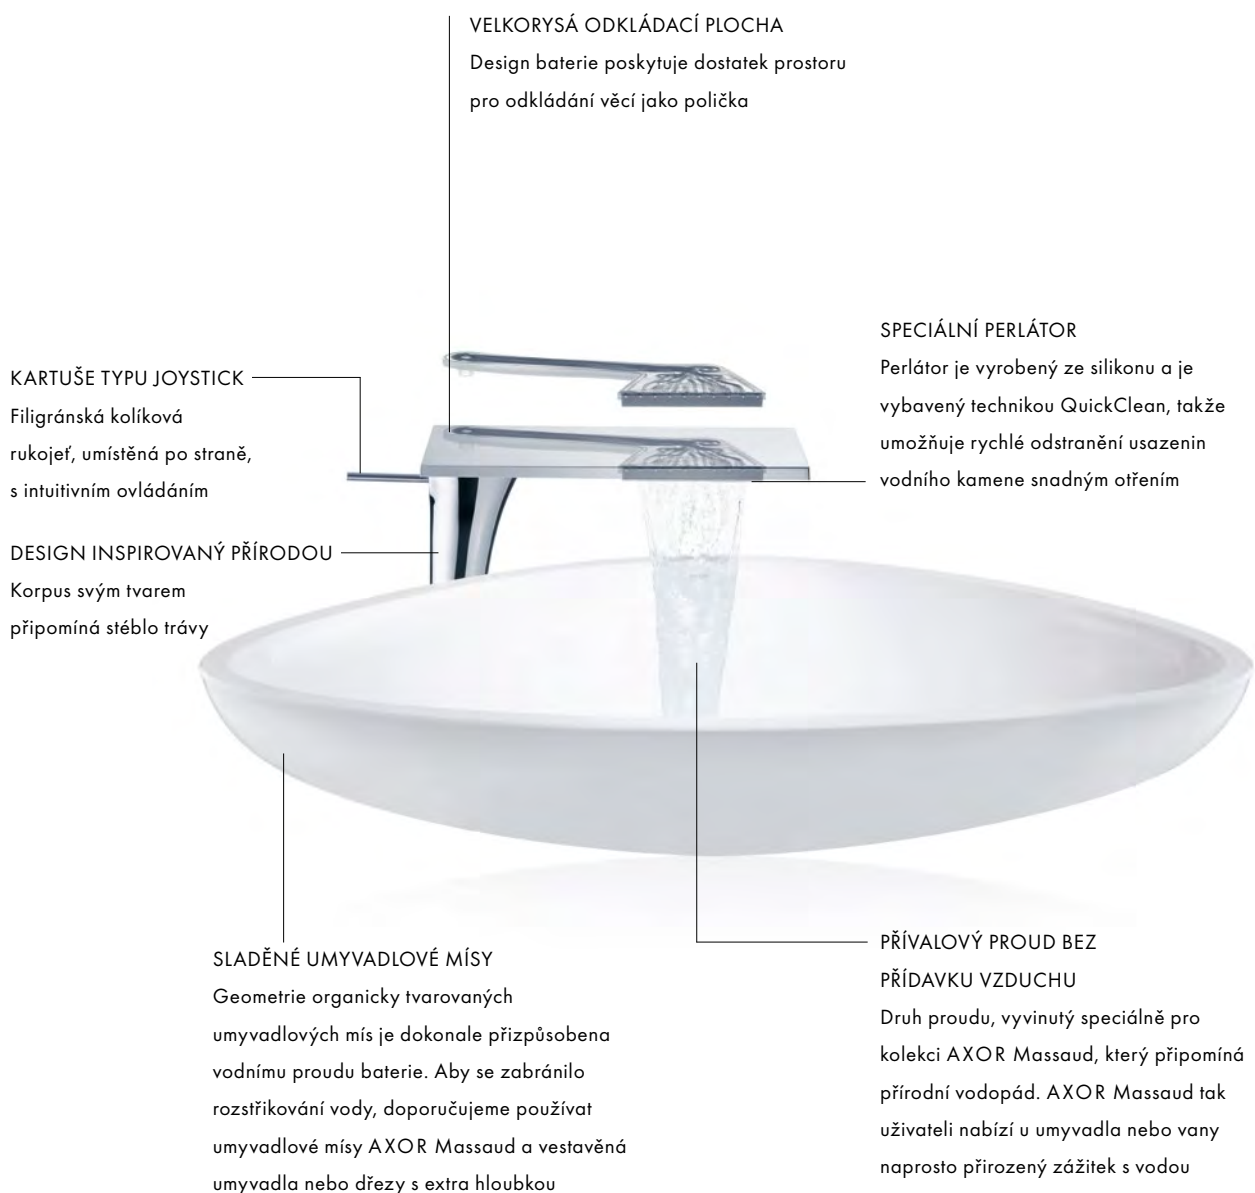

Harmonické spojení mezi přírodní estetikou a moderním designem

AXOR Massaud přináší do koupelny přírodu a umožňuje smyslové prožívání vodního živlu. Z baterie prýští živý přívál jako vodopád. Za bohatým proudem se skrývá rafinovaná technika s úsporou vody. Organicky tvarované umyvadlo a baterie vytvářejí harmonické spojení.