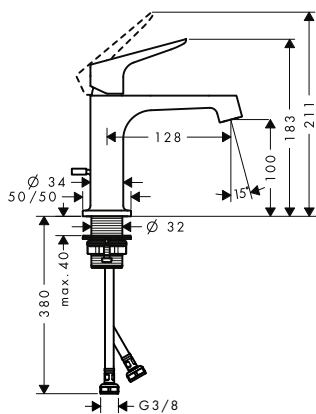

Pákové umyvadlové baterie

Vlastnosti všech variant

- / obsahuje: páková umyvadlová baterie, odtoková souprava
- / varianta rukojeti: páková rukojeť
- / typ proudu: normální proud
- / maximální průtokové množství při 3 barech: 5 l/min
- / keramická kartuše
- / nastavitelné omezení teploty
- / vhodné pro průtokové ohřívače vody
- / způsob montáže: Přípojky G 3/8
- / Rozměr přívodů: DN15
- / EU taxonomie: max. 6 l/min - podstatný přínos pro životní prostředí (SC)

100