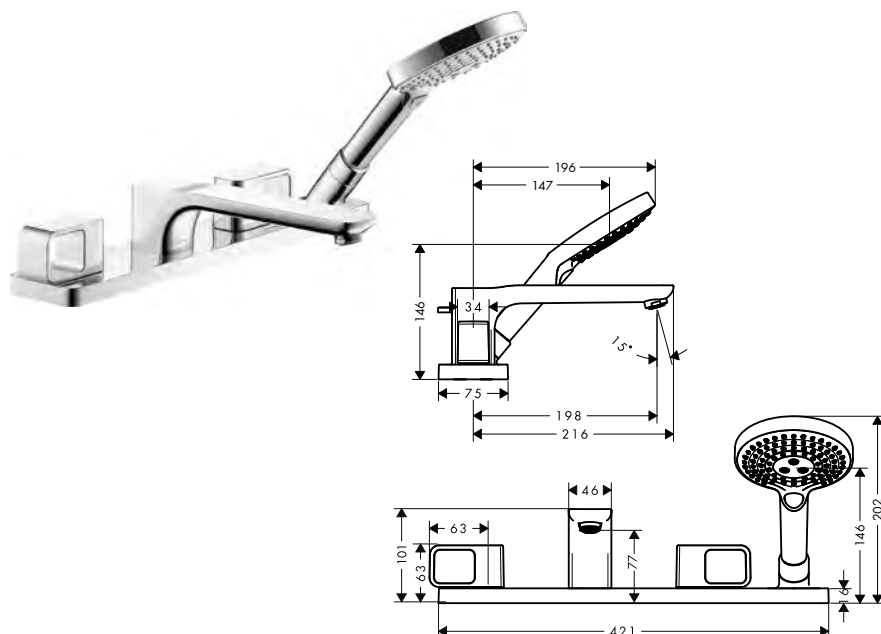

4-otvorová baterie na vanový sokl

Vlastnosti

/ obsahuje: 4-otvorová armatura na vanový sokl,
ruční sprcha, sprchová hadice, držák sprchy
/ vzdálenost výtoku: 198 mm
/ druh baterie: normální proud
/ ruční sprcha s proudem: Rain, RainAir, WhirlAir
/ maximální délka vytažení ruční sprchy: 110 cm

/ maximální průtokové množství při 3 barech:
22 l/min
/ s keramickými ventily pro teplou a studenou vodu
90°
/ přepínač s automatickým resetováním
/ zpětný ventil

/ Rozměr přívodů: DN15
/ způsob montáže: základní těleso
/ instalace na vanový sokl
/ minimální provozní tlak: 1 bar
/ maximální provozní tlak: 10 barů

Techniky

Druhy proudů

Povrch	Obj.č.	EUR
chrom	11445000	2.192,10
AXOR FinishPlus*	11445XXX	XXX

i Tento výrobek není k dispozici ve speciální povrchové úpravě leštěného a kartáčovaného černého chromu.

obsah balení:

AXOR ShowerSolutions Ruční sprcha 120 3jet

Obsaženo v

Obj.č.

11445XXX

26050XXX

A k instalaci nutné:

Základní těleso pro 4-otvorovou baterii na vanový sokl

Obj.č.

15481180

EUR

1.709,60

Koupací vana 1 800/600

Vlastnosti

/ volně stojící vana
/ úroveň plnění: cca 340 mm

/ kapacita náplně: cca 180 l (1 osoba 70 kg)
/ hmotnost s vodou (1 osoba 70 kg): přibl. 440 kg

/ hmotnost bez vody: 187 kg
/ minerální odlitek s povrchem gelcoat