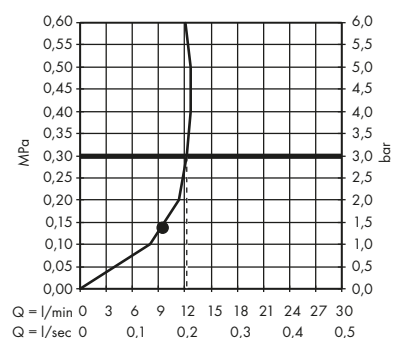

1. Rain
2. PowderRain

1. Rain
2. Rainflow
3. Mono