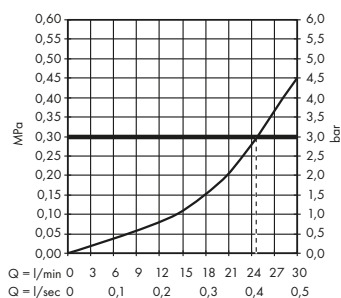

Vanový výtok

47412300