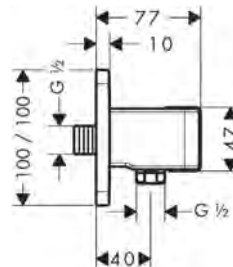

softsquare

Přehled dalších variant

Tvar	Povrch	Obj.č.	EUR
kulaté	chrom	36733000	122,10
	kartáčovaný černý chrom	36733340	183,10
	matná černá	36733670	170,90
	AXOR FinishPlus*	36733XXX	XXX