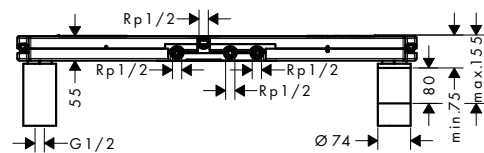

Vlastnosti

/ zvukově oddělená montáž
/ minimální montážní hloubka: 75 mm

/ maximální montážní hloubka: 155 mm
/ Rozměr přívodů: Rp 1/2

K dispozici od	Obj.č.	EUR
2.Q/2024	12922180	785,70

Prodloužení 230 mm pro přívod od stropu k ShowerHeaven 1200/300 4jet

Vlastnosti

/ balení: 2 kusy
/ rozměr: 230 mm