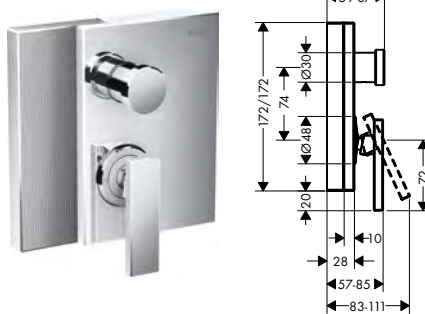

/ způsob instalace: podomítková instalace
 / způsob montáže: základní těleso
 / pro zavěšení na stěnu

/ minimální provozní tlak: 1 bar
 / maximální provozní tlak: 10 barů

diamantový brus

Další informace o tomto produktu naleznete na další stránce.