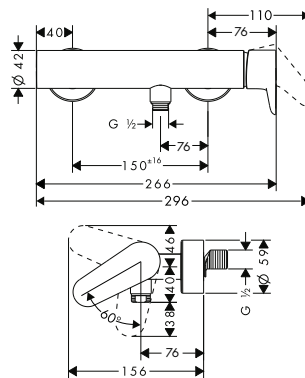

4-otvorová baterie na vanový sokl s páčkovými rukojeťmi a rozetami

obsah balení:	Obsaženo v	Obj.č.
AXOR ShowerSolutions Ruční sprcha 120 3jet	34454XXX	26050XXX
k instalaci nutné:		Obj.č. EUR
Základní těleso pro 4-otvorovou baterii na vanový sokl	15481180	1.709,60
volitelné doplňky:		Obj.č. EUR
Prodloužení průvlastku pro hadici Secuflex	98806000	4,90

Páková sprchová baterie s instalací na stěnu

Vlastnosti

/ 1 spotřebič
/ vzdálenost středu: 150 mm ± 16 mm
/ maximální průtokové množství při 3 barech: 26 l/min
/ průtokové množství ruční sprchy při 3 barech: 19 l/min

/ keramická kartuše
/ nastavitelné omezení teploty
/ zpětný ventil
/ s odhlučněním
/ vhodné pro průtokový ohřivač
/ připojení hadice DN15

/ Rozměr přívodů: DN15
/ minimální provozní tlak: 1 bar
/ maximální provozní tlak: 10 barů
/ způsob montáže: připojovací etážky ve tvaru „ S ”

Povrch	Obj.č.	EUR
chrom	34620000	655,30
AXOR FinishPlus*	34620XXX	XXX

Páková sprchová baterie s podomítkovou instalací

Vlastnosti

/ 1 spotřebič
/ varianta: páková
/ keramická kartuše

/ nastavitelné omezení teploty
/ s odhlučněním
/ vhodné pro průtokový ohřivač

/ minimální provozní tlak: 1 bar
/ maximální provozní tlak: 10 barů
/ způsob montáže: základní těleso

Povrch	Obj.č.	EUR
chrom	34625000	351,10
AXOR FinishPlus*	34625XXX	XXX

k instalaci nutné:	Obj.č.	EUR
AXOR iBox universal Základní těleso	01700180	163,20

Další informace o tomto produktu naleznete na další stránce.