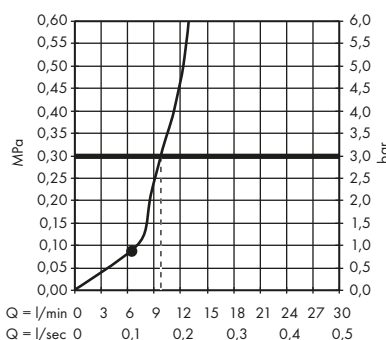

1. Rain
2. RainAir

· Horní sprcha 245/185 1jet
35373000, 35373340, 35373670