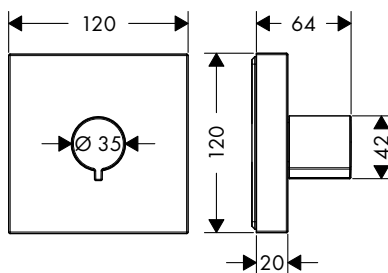

Certifikáty/prohlášení

Povrch	Obj.č.	EUR
chrom	10972000	297,70
AXOR FinishPlus*	10972XXX	XXX

! k instalaci nutné (vyberte položku):

Základní těleso 52 l/min pro uzavírací ventil s podomítkovou instalací, vřeteno

Obj.č.	EUR
16973180	105,50

Základní těleso pro uzavírací ventil 120/120 s podomítkovou instalací

10971180	184,40

Další informace o tomto produktu naleznete na další stránce.