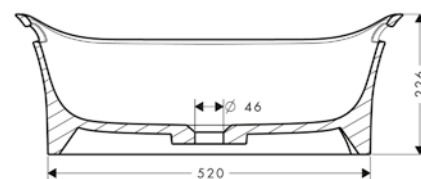

Povrch	Obj.č.	EUR
○ bílá	11300000	1.735,70

volitelné doplňky:

Odtoková souprava s neuzavíratelným odtokovým ventilem pro umyvadla

Povrch	Obj.č.	EUR
● chrom	51301000	53,20
● AXOR FinishPlus*	51301XXX	XXX

Umyvadlová mísa 511 mm

Vlastnosti

/ materiál: minerální odlitek s povrchem gelcoat
/ míra lesku: lesklá
/ bez otvoru pro baterii

/ bez přepadu
/ bez poličky
/ bez odtokové soupravy

/ jen ve spojení s umyvadlovými bateriemi bez táhla
/ způsob instalace: vestavba na desku