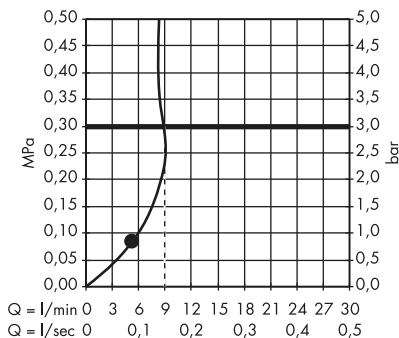

· Tyčová ruční sprcha 1jet
 # 10531000, 10531140, 10531340, 10531820, 10531990

· Ruční sprcha 85 1jet
 # 26025000

· Ruční sprcha 120 3jet
 # 26050000, 26050140, 26050340, 26050670, 26050820, 26050990

1. RainAir
2. Rain
3. WhirlAir

· Ruční sprcha 120 3jet EcoSmart
 # 26051000, 26051670

· Ruční sprcha 100 1jet
 # 16320000, 16320340, 16320820

Showerpipe a sprchové panely

· Sprchový sloup s termostatem a horní sprchou 240 1jet, použití v interiéru
 # 12672000, 12672340, 12672670, 12672800