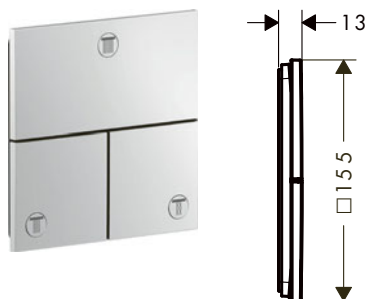

/ materiál tlačítka: kov
 / způsob montáže: základní těleso iBox universal 2 (obj.č. 01400180)
 / ventil je dodáván s tlačítky pro Rain small, Rain large, ruční sprchu, Waterfall a Mono

kulaté

čtverec

softsquare