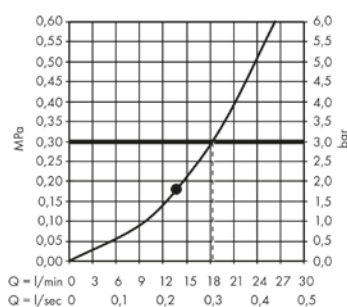

Tato sprchová konfigurace se skládá z horní sprchy s jedním druhem proudu a ruční sprchy 2jet, které se pohodlně ovládají přes přepínač pákové vanové baterie. Horní sprcha s druhem proudu PowderRain vnáší do koupelny uvolňující, jemné zážitky při sprchování a ruční sprcha s druhem proudu Rain a Mono se postará o osvěžení a cílené, bodové uvolnění. Páková vanová baterie s pákovou rukojetí přispívá k jednotnému designu koupelny, neboť se dokonale hodí k umyvadlovým bateriím AXOR Citterio, vybaveným rovněž plošnými pákovými rukojetmi s ergonomickým ovládním.

- / Díky použití vanové baterie lze ovládat dvě funkce, aniž by bylo nutné instalovat termostat
- / Zážitek jako v lázních: Druh proudu PowderRain u horní sprchy jemně zahalí tělo do vodního pláště
- / Snadné čištění horní sprchy díky integrované technologii ServiceCard se síty na zachycení nečistot, tryskami, které po vypnutí vody zmizí v disku vodních paprsků, a funkci QuickClean
- / Pěkné a úhledné: Kombinace držáku sprchy a nástěnného připojení v jedné jednotce s držákem

Produkty

Horní sprcha 300/300 1jet se sprchovým ramenem

35314330

Jednotka s držákem 120/120, s tyčovou ruční sprchou 2jet a sprchovou hadicí

12626330

Páková vanová baterie s podomítkovou instalací, s pákovou rukojetí

39455330

Základní těleso iBox universal 1/2" a 3/4"

01700180

Průtokové diagramy

Horní sprcha 300/300 1jet

se sprchovým ramenem

35314330

① PowderRain

Funkce je zaručena od bodu *. Hodnoty spotřeby byly změřeny v praxi s příslušnou baterií/podomítkovým ventilem.