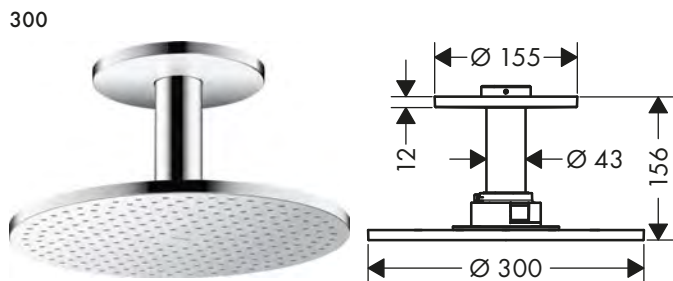

Horní sprchy 2jet, 1jet s přívodem od stropu

Vlastnosti všech variant

/ obsahuje: hlavová sprcha, přívod od stropu
/ dynamické trysky vodních proudů se za provozu vysouvají
/ materiál disku vodních proudů: kov
/ kovový přívod od stropu

/ délka přívodu od stropu: 100 mm
/ horní sprcha demontovatelná pro čištění
/ součástí je snadno snímatelná ServiceCard se sítkem pro čištění
/ montáž: strop

/ Rozměr přívodu: DN15
/ způsob montáže: základní těleso
/ vhodné pro průtokový ohřivač

Techniky

Druhy proudů

Certifikáty/prohlášení

Přehled dalších variant

Rozměr	Počet druhů proudů	Druhy proudů	Max. průtokové množství - 3 bar (l/min)	Minimální tlak průtoku (bar)	Povrch	Obj.č.	EUR
300	1	PowderRain	19	1,8	chrom	35301000	1.591,70
					kartáčovaný bronz	35301140	2.387,60
					kartáčovaný černý chrom	35301340	2.387,60
					matná černá	35301670	2.228,40
					kartáčovaný nikl	35301820	2.387,60
					leštěný vzhled zlata	35301990	2.387,60
					AXOR FinishPlus*	35301XXX	XXX
					chrom	35304000	1.799,20
300	2	PowderRain, Intense PowderRain	18	2,4	kartáčovaný bronz	35304140	2.698,90
					kartáčovaný černý chrom	35304340	2.698,90
					matná černá	35304670	2.518,90
					kartáčovaný nikl	35304820	2.698,90
					leštěný vzhled zlata	35304990	2.698,90
					AXOR FinishPlus*	35304XXX	XXX
					chrom	35286000	1.315,00
					AXOR FinishPlus*	35286XXX	XXX
250	1	PowderRain	19	1,8	chrom	35297000	1.453,30
					AXOR FinishPlus*	35297XXX	XXX

! k instalaci nutné:

Základní těleso pro horní sprchu s přívodem od stropu

Obj.č. EUR

26434180 300,10

volitelné doplňky:

Prodloužení 230 mm přívodu od stropu pro horní sprchy

Povrch Obj.č. EUR

chrom 35288000 609,10

AXOR FinishPlus* 35288XXX XXX