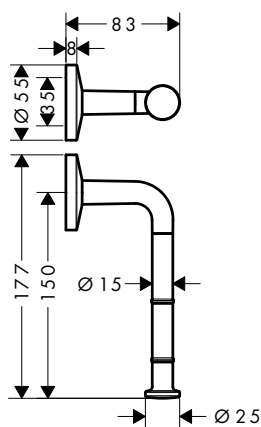

jednoduchý