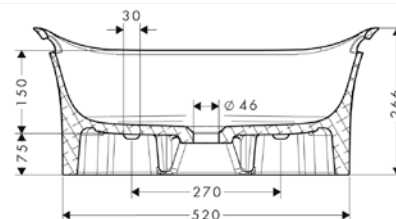

Umyvadlo 624/399 pro nástěnnou montáž

Vlastnosti

/ materiál: minerální odlitek s povrchem gelcoat
/ míra lesku: lesklá
/ bez otvoru pro baterii

/ bez přepadu
/ bez poličky
/ bez odtokové soupravy

/ jen ve spojení s umyvadlovými bateriemi bez táhla
/ způsob instalace: zavěšené na stěnu

Povrch	Obj.č.	EUR
○ bílá	11302000	1.918,40

volitelné doplňky:

Odtoková souprava s neuzavíratelným odtokovým ventilem pro umyvadla

Povrch	Obj.č.	EUR
● chrom	51301000	53,20
● AXOR FinishPlus*	51301XXX	XXX

Umyvadlová mísa 624/408

Vlastnosti

/ materiál: minerální odlitek s povrchem gelcoat
/ míra lesku: lesklá
/ bez otvoru pro baterii

/ bez přepadu
/ bez poličky
/ bez odtokové soupravy

/ jen ve spojení s umyvadlovými bateriemi bez táhla
/ způsob instalace: vestavba na desku