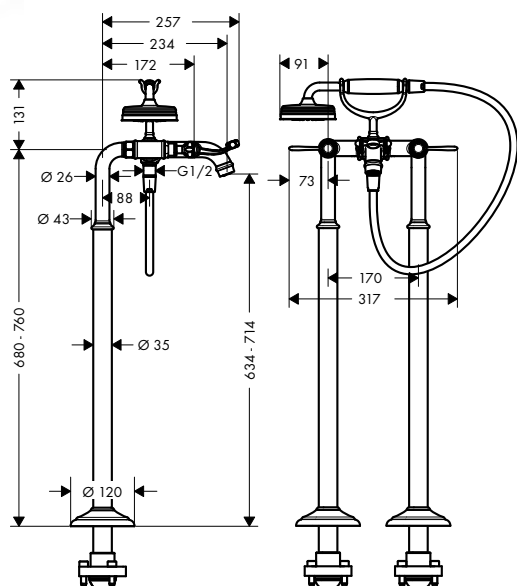

Vanové baterie se dvěma rukojeťmi volně stojící na podlaze

Vlastnosti všech variant

/ obsahuje: vanová baterie se 2 ventily stojící na podlaze, ruční sprcha, sprchová hadice, držák sprchy
/ vzdálenost výtoku: 234 mm

/ druh baterie: normální proud
/ zpětný ventil
/ vhodné pro průtokový ohřívač
/ Rozměr přívodů: DN15

/ způsob montáže: základní těleso
/ instalace v podlaze
/ minimální provozní tlak: 1 bar
/ maximální provozní tlak: 10 barů

páková rukojeť