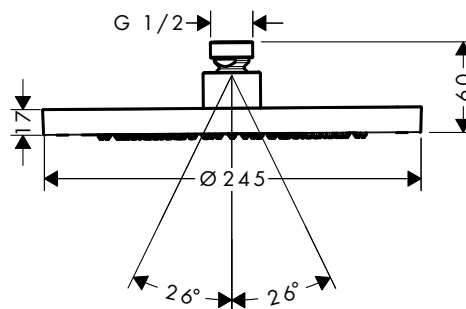

Horní sprchy 1jet

⚠ k instalaci nutné (vyberte položku):		Povrch	Obj.č.	EUR
	Přívod od stropu 100 mm softsquare	chrom	26965000	198,30
		kartáčovaný černý chrom	26965340	297,40
		matná černá	26965670	277,60
		AXOR FinishPlus*	26965XXX	XXX
	Přívod od stropu 300 mm softsquare	chrom	26966000	264,20
		kartáčovaný černý chrom	26966340	396,30
		matná černá	26966670	369,80
		AXOR FinishPlus*	26966XXX	XXX

Horní sprchy 1jet

Vlastnosti všech variant

/ velikost sprchové hlavice: 245 mm

/ typ proudu: Rain

/ kulový kloub: nastavitelný úhel horní sprchy

/ materiál disku vodních proudů: kov

/ horní sprcha demontovatelná pro čištění

/ montáž: strop nebo stěna

/ spojovací závit G $\frac{1}{2}$

/ vhodné pro průtokový ohřívač

Udržitelnost

Techniky

Druhy proudů

Přehled dalších variant

Rozměr	Počet druhů proudů	Druhy proudů	Max. průtokové množství - 3 bar (l/min)	Minimální tlak průtoku (bar)	Povrch	Obj.č.	EUR	
	245	1	Rain	9	0,8	chrom	35381000	636,00
						kartáčovaný černý chrom	35381340	954,10
						matná černá	35381670	890,50
						AXOR FinishPlus*	35381XXX	XXX
	245	1	Rain	5,2	0,6	chrom	35389000	636,00
						kartáčovaný černý chrom	35389340	954,10
						matná černá	35389670	890,50
						AXOR FinishPlus*	35389XXX	XXX
	245	1	Rain	10,1	0,8	chrom	35380000	636,00
						kartáčovaný černý chrom	35380340	954,10
						matná černá	35380670	890,50
						AXOR FinishPlus*	35380XXX	XXX

Další informace o tomto produktu naleznete na další stránce.