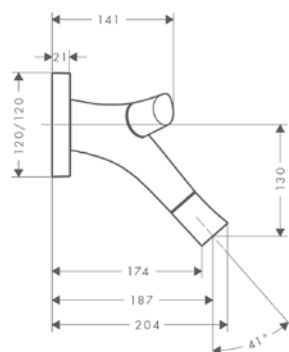

Udržitelnost

Techniky

Certifikáty/prohlášení

Povrch	Obj.č.	EUR
chrom	12015000	807,20
AXOR FinishPlus*	12015XXX	XXX

! k instalaci nutné:

AXOR Starck Základní těleso

Obj.č.	EUR
10902180	446,90

AXOR Starck Manžetové těsnění

96660000	15,30

Další informace o tomto produktu naleznete na další stránce.