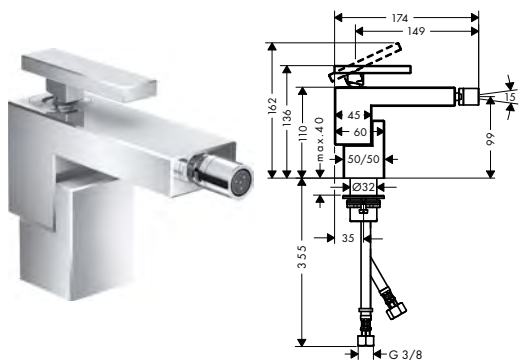

Pákové umyvadlové baterie, stojící na podlaze

i Tento produkt není k dispozici ve speciálních kartáčovaných úpravách.

k instalaci nutné:		Obj.č.	EUR
	Základní těleso	10452180	546,20
volitelné doplňky:		Obj.č.	EUR
	Těsnění pro základní těleso baterie volně stojící na podlaze	96441000	151,20

Pákové bidetové baterie

Vlastností všech variant

/ obsahuje: páková bidetová baterie, odtoková souprava
/ výtok: 149 mm
/ výška baterie: 99 mm
/ perlátor s kulovým čepem

/ typ proudu: normální proud
/ maximální průtokové množství při 3 barech: 7 l/min
/ keramická kartuše
/ nastavitelné omezení teploty

/ vhodné pro průtokový ohřeváč
/ odtoková souprava Push-Open G 1 1/4
/ materiál odtokové soupravy: kov
/ způsob montáže: Přípojky G 3/8
/ Rozměr přívodů: DN15