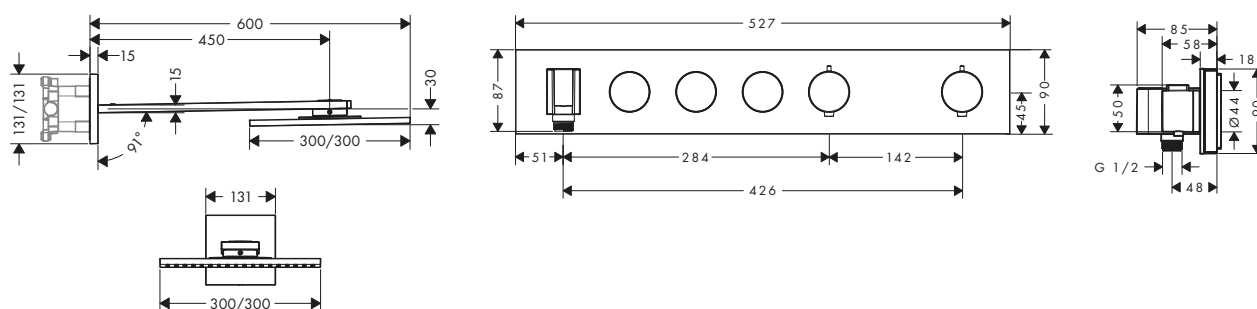

Rozměrové výkresy

Horní sprcha 300/300 2jet se sprchovým ramenem Modul termostatu Select 530/90 s podomítkovou instalací, pro 3 spotřebiče