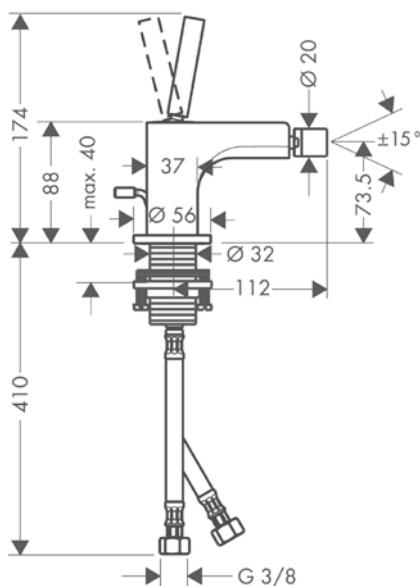

rombický brus

Přehled dalších variant

Vzdálenost výtoku (mm)	Výška výtoku baterie (mm)	Verze rukojeti	Varianta	Povrch	Obj.č.	EUR
112	74	kolík	hladký povrch	chrom	39210000	762,20
				kartáčovaný černý chrom	39210340	1.143,30
				AXOR FinishPlus*	39210XXX	XXX
110	73	páka	hladký povrch	chrom	39214000	605,70
				kartáčovaný černý chrom	39214340	908,50
				AXOR FinishPlus*	39214XXX	XXX
112	73	páka	rombický brus	chrom	39201000	665,10
				kartáčovaný černý chrom	39201340	997,60
				AXOR FinishPlus*	39201XXX	XXX