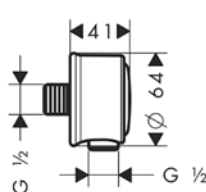

Přípojka hadice se zpětným ventilem

Vlastnosti

/ kovové přívodní koleno

/ zpětný ventil

/ způsob montáže: G 1/2

Povrch	Obj.č.	EUR
● chrom	16884000	49,20
● kartáčovaný černý chrom	16884340	73,80
● kartáčovaný nikl	16884820	73,80
● AXOR FinishPlus*	16884XXX	XXX