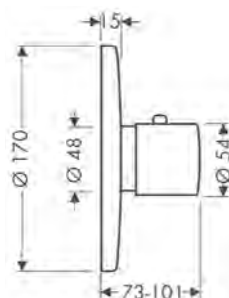

Povrch	Obj.č.	EUR
chrom	38375000	665,00
kartáčovaný černý chrom	38375340	997,50
kartáčovaný nikl	38375820	997,50
AXOR FinishPlus*	38375XXX	XXX

! k instalaci nutné:

AXOR iBox universal Základní těleso

Obj.č.	EUR
01700180	163,20

volitelné doplňky:

Sada montážních lišt pro iBox universal

Obj.č.	EUR
93171000	42,50

Prodloužení 25 mm pro základní těleso iBox universal

13587000	59,90