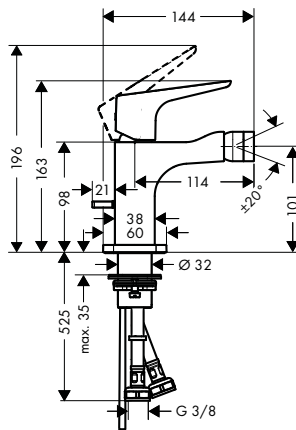

páková rukojeť

Techniky

Přehled dalších variant

Vzdálenost výtoku (mm)	Výška výtoku baterie (mm)	Verze rukojeti	Povrch	Obj.č.	EUR
114	105	kolík	chrom	36120000	516,90
			kartáčovaný bronz	36120140	775,30
			kartáčovaný černý chrom	36120340	775,30
			matná černá	36120670	723,30
			AXOR FinishPlus*	36120XXX	XXX
114	101	páka	chrom	36121000	465,10
			kartáčovaný bronz	36121140	697,70
			kartáčovaný černý chrom	36121340	697,70
			AXOR FinishPlus*	36121XXX	XXX

Páková umyvadlová baterie 130 s bidetovou sprškou a sprchovou hadicí 1,60 m

Vlastnosti

/ obsahuje: páková umyvadlová baterie, ruční sprcha Bidette, držák sprchy, sprchová hadice, odtoková souprava
/ ComfortZone 130
/ vzdálenost výtoku: 143 mm
/ výška výtoku: 126 mm

/ varianta rukojeti: páková rukojeť
/ typ proudu: normální proud
/ typ sprchy Bidette: sprchový proud
/ maximální průtokové množství při 3 barech: 5 l/min
/ keramická kartuše

/ vhodné pro průtokové ohřivače vody
/ odtoková souprava Push-Open G 1 1/4
/ způsob montáže: Přípojky G 3/8
/ Rozměr přívodů: DN 15
/ EU taxonomie: max. 6 l/min - podstatný přínos pro životní prostředí (SC)