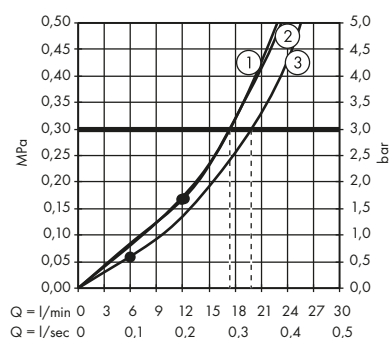

1. Rain
2. PowderRain

1. Rain
2. Rainflow
3. Mono