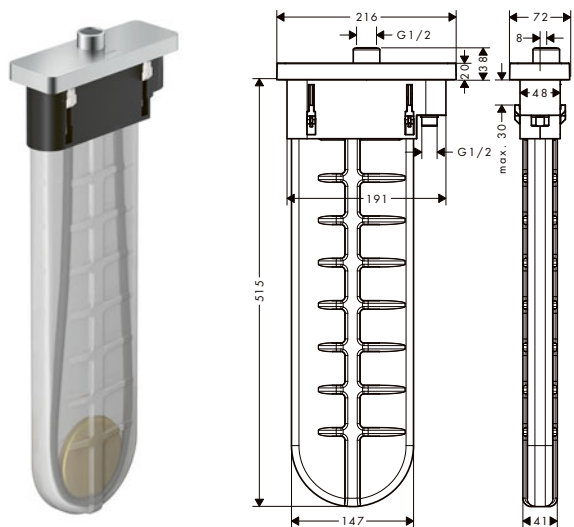

Povrch	K dispozici od	Obj.č.	EUR
chrom	2.Q/2024	28017000	441,90
kartáčovaný bronz	2.Q/2024	28017140	662,90
kartáčovaný černý chrom	2.Q/2024	28017340	662,90
matná černá	2.Q/2024	28017670	618,70
kartáčovaný nikl	2.Q/2024	28017820	662,90
leštěný vzhled zlata	2.Q/2024	28017990	662,90
AXOR FinishPlus*		28017XXX	XXX