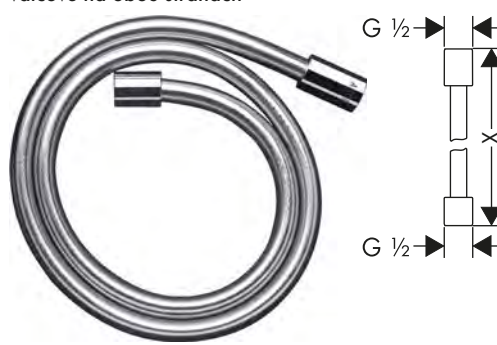

válnové na obou stranách

Certifikáty/prohlášení

Přehled dalších variant

Matka sprchové hadice	Délka (m)	Povrch	Obj.č.	EUR
kónické na obou stranách	2,00	chrom	28624000	40,60
		kartáčovaný bronz	28624140	61,00
		kartáčovaný černý chrom	28624340	61,00
		matná černá	28624670	56,70
		kartáčovaný nikl	28624820	61,00
		leštěný vzhled zlata	28624990	61,00
		AXOR FinishPlus*	28624XXX	XXX
		AXOR FinishPlus*	28624XXX	XXX
kónické na obou stranách	1,60	chrom	28626000	38,20
		kartáčovaný bronz	28626140	57,20
		kartáčovaný černý chrom	28626340	57,20
		matná černá	28626670	53,30
		kartáčovaný nikl	28626820	57,20
		leštěný vzhled zlata	28626990	57,20
		AXOR FinishPlus*	28626XXX	XXX
		AXOR FinishPlus*	28626XXX	XXX

Další informace o tomto produktu naleznete na další stránce.