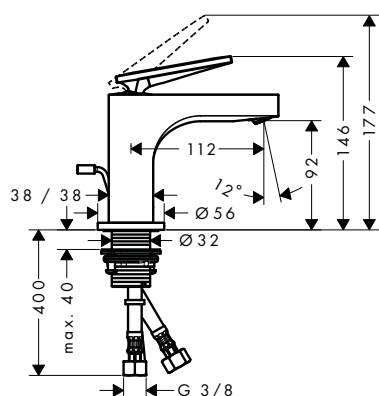

Pákové baterie pro umyvátka

Vlastnosti všech variant

/ obsahuje: páková umyvadlová baterie, odtoková souprava
/ varianta rukojeti: páková rukojeť
/ maximální průtokové množství při 3 barech: 5 l/min

/ keramická kartuše
/ vhodné pro průtokové ohřívače vody
/ odtoková souprava s táhlem G 1 1/4
/ způsob montáže: Přípojky G 3/8
/ Rozměr přívodů: DN15

/ EU taxonomie: max. 6 l/min - podstatný přínos pro životní prostředí (SC)

90

Udržitelnost

Techniky

Přehled dalších variant

ComfortZone	Vzdálenost výtoku (mm)	Výška výtoku baterie (mm)	Druhy proudů	Verze rukojeti	Varianta	Povrch	Obj.č.	EUR
80	104	77	normální proud	kolík	hladký povrch	chrom	39015000	632,60
						kartáčovaný černý chrom	39015340	948,90
						AXOR FinishPlus*	39015XXX	XXX
90	112	92	laminární proud	kolík	hladký povrch	chrom	39035000	632,60
						kartáčovaný černý chrom	39035340	948,90
						AXOR FinishPlus*	39035XXX	XXX
90	112	92	laminární proud	páka	hladký povrch	chrom	39022000	504,80
						kartáčovaný černý chrom	39022340	757,30
						AXOR FinishPlus*	39022XXX	XXX
90	112	92	laminární proud	páka	rombický brus	chrom	39001000	558,30
						kartáčovaný černý chrom	39001340	837,50
						AXOR FinishPlus*	39001XXX	XXX

Míry na rozměrových náčrtech jsou v mm.

Technická specifikace výrobků a měrné jednotky mohou být změněny.