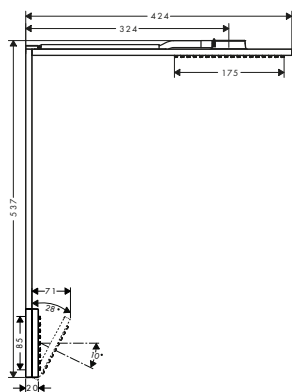

Rozměrové výkresy

Sprchový modul 110/220

1jet s šířovou sprchou