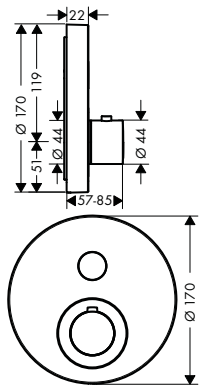

Termostaty pod omítku

Vlastnosti všech variant

/ 1 spotřebič
/ pohodlné zapnutí a vypnutí spotřebiče tlačítkem Select
/ termostatická kartuše

/ maximální průtokové množství při 3 barech: 26 l/min
/ minimální provozní tlak: 1 bar
/ maximální provozní tlak: 10 barů

/ Bezpečnostní pojistka při 40 °C
/ nastavitelné omezení teploty
/ způsob montáže: základní těleso
/ termostat je dodáván s tlačítkem zapnout/vypnout

kulaté