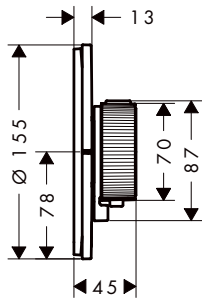

Termostaty HighFlow s podomítkovou instalací

Vlastnosti všech variant

/ ovládání teploty a průtoku vody
/ přesné ovládání teploty na termostatu díky svislé konstrukci rukojeti a hmatu
/ ovládání toku vody s funkcí stop
/ termostatická kartuše
/ maximální průtokové množství při 3 barech: 24 l/min
/ průtokové množství horního vývodu: 24 l/min

/ průtok dolním výstupem: 23 l/min
/ minimální provozní tlak: 1 bar
/ maximální provozní tlak: 10 barů
/ plochá rozeta pro více míst ve sprše
/ rozeta může být seřizena v rozsahu +/- 3°
/ snadná instalace díky předmontovanému funkčnímu bloku

/ rukojeti jsou vždy ve stejné výšce bez ohledu na montážní hloubku základní sady
/ bezpečnostní pojistka při 40 °C
/ nastavitelné omezení teploty
/ materiál tlačítka: kov
/ materiál madla: kov
/ způsob montáže: základní těleso iBox universal 2 (obj.č. 01400180)

kulaté