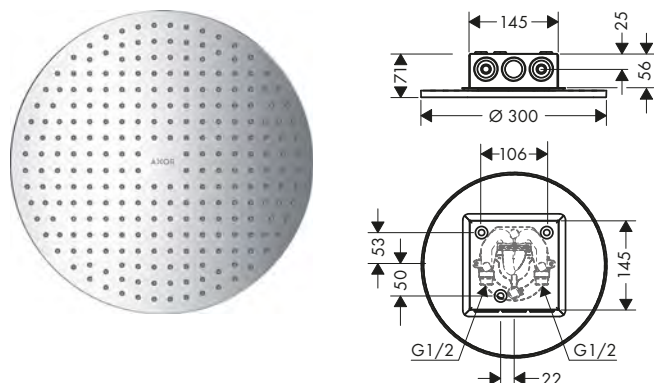

/ vhodné pro průtokový ohřívač

300

250

Techniky

Druhy proudů

Certifikáty/prohlášení

Přehled dalších variant

Velikost sprchové hlavice	Počet druhů proudů	Druhy proudů	Max. průtokové množství - 3 bar (l/min)	Minimální tlak průtoku (bar)	Připojení	Povrch	Obj.č.	EUR
300	2	PowderRain, Intense PowderRain	17	1,5	základní těleso	chrom	35305000	1.799,20
						kartáčovaný bronz	35305140	2.698,90
						kartáčovaný černý chrom	35305340	2.698,90
						matná černá	35305670	2.518,90
						kartáčovaný nikl	35305820	2.698,90
						leštěný vzhled zlata	35305990	2.698,90
						AXOR FinishPlus*	35305XXX	XXX
						chrom	35302000	1.591,70
300	1	PowderRain	18,1	1,8	G½	kartáčovaný bronz	35302140	2.387,60
						kartáčovaný černý chrom	35302340	2.387,60
						matná černá	35302670	2.228,40
						kartáčovaný nikl	35302820	2.387,60
						leštěný vzhled zlata	35302990	2.387,60
						AXOR FinishPlus*	35302XXX	XXX
						chrom	35298000	1.453,30
250	2	PowderRain, Intense PowderRain	21	1,5	základní těleso	AXOR FinishPlus*	35298XXX	XXX
						chrom	35287000	1.315,00
250	1	PowderRain	17,7	1,5	G½	AXOR FinishPlus*	35287XXX	XXX