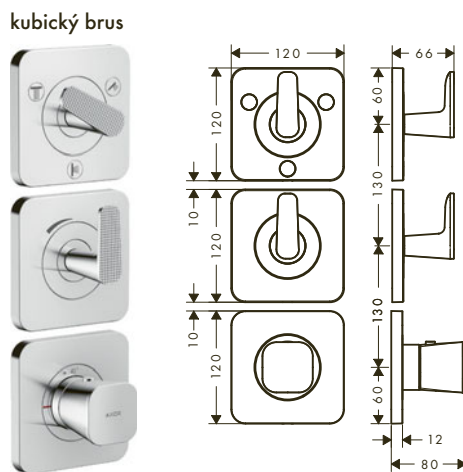

k instalaci nutné:			Obj.č.	EUR
	Základní těleso pro termostatický modul 380/120 s podomítkovou instalací, pro 2 spotřebiče		36701180	776,90

Termostatické moduly pod omítku, s rozetami

Vlastnosti všech variant

- / obsahuje: sprchový termostat, uzavírací a přepínací ventil, uzavírací ventil
- / 3 spotřebiče
- / současné využití 2 spotřebičů
- / termostatická kartuše

- / maximální průtokové množství při 3 barech: 42 l/min
- / průtok dolním výstupem: 37,9 l/min
- / velikost průtoku vlevo a vpravo: 37,9 l/min
- / minimální provozní tlak: 1 bar
- / maximální provozní tlak: 10 barů

- / kombinace termostatu Highflow s uzavíracím ventilem a přepínačem ventilem Quattro pro ovládání 3 spotřebičů
- / bezpečnostní pojistka při 40 °C
- / nastavitelné omezení teploty
- / způsob montáže: základní těleso

Udržitelnost

Techniky

Certifikáty/prohlášení