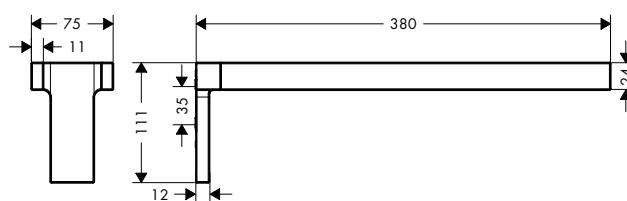

dvojitý

Přehled dalších variant

Počet držáků	Povrch	Obj.č.	EUR
1 držák	chrom	42626000	216,50
	kartáčovaný bronz	42626140	324,80
	kartáčovaný černý chrom	42626340	324,80
	matná černá	42626670	303,10
	kartáčovaný nikl	42626820	324,80
	leštěný vzhled zlata	42626990	324,80
	AXOR FinishPlus*	42626XXX	XXX