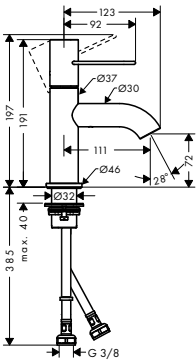

Pákové umyvadlové baterie s třmenovou rukojetí

Vlastnosti všech variant

/ obsahuje: páková umyvadlová baterie, odtoková souprava
/ typ proudu: normální proud
/ maximální průtokové množství při 3 barech: 5 l/min

/ keramická kartuše
/ nastavitelné omezení teploty
/ vhodné pro průtokové ohřívače vody
/ způsob montáže: Přípojky G 3/8
/ Rozměr přívodů: DN15

/ EU taxonomie: max. 6 l/min - podstatný přínos pro životní prostředí (SC)

70

100

190

250

Udržitelnost

Techniky

Certifikáty/prohlášení

Přehled dalších variant

ComfortZone	Vzdálenost výtoku (mm)	Výška výtoku baterie (mm)	Odtoková souprava	Pro umyvadlové mísy	Povrch	Obj.č.	EUR
70	111	72	neuzavíratelná	-	chrom	38021000	373,20
					kartáčovaný černý chrom	38021340	559,90
					kartáčovaný nikl	38021820	559,90
					AXOR FinishPlus*	38021XXX	XXX
100	127	98	táhlo	-	chrom	38023000	386,70
					kartáčovaný černý chrom	38023340	580,00
					kartáčovaný nikl	38023820	580,00
					AXOR FinishPlus*	38023XXX	580,10
100	127	98	neuzavíratelná	-	chrom	38026000	XXX
					kartáčovaný černý chrom	38026340	580,00
					kartáčovaný nikl	38026820	580,00
					AXOR FinishPlus*	38026XXX	XXX