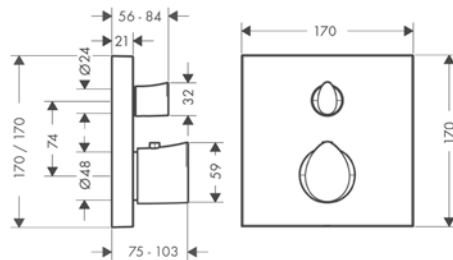

Termostat s podomítkovou instalací, s uzavíracím ventilem

Vlastnosti

/ 1 spotřebič
/ T32, keramické ventily 90°
/ maximální průtokové množství při 3 barech:
25 l/min

/ minimální provozní tlak: 1 bar
/ maximální provozní tlak: 10 barů
/ Bezpečnostní pojistka při 40 °C
/ nastavitelné omezení teploty

/ zpětný ventil
/ s odhlučněním
/ způsob montáže: základní těleso

Povrch	Obj.č.	EUR
chrom	12715000	776,50
AXOR FinishPlus*	12715XXX	XXX

! k instalaci nutné:

AXOR iBox universal Základní těleso

Obj.č.	EUR
01700180	163,20

volitelné doplňky:

Prodlužovací rozeta hranatá, dva otvory, šipka

Povrch	Obj.č.	EUR
chrom	14970000	81,30
AXOR FinishPlus*	14970XXX	122,00

Prodloužení 25 mm pro základní těleso iBox universal

13587000	59,90

Sada montážních lišt pro iBox universal

93171000	42,50

Termostat s podomítkovou instalací, s uzavíracím a přepínacím ventilem

Vlastnosti

/ 2 funkce
/ termostatická kartuše, AuV 32
/ maximální průtokové množství při 3 barech:
29 l/min
/ průtokové množství horního vývodu: 25 l/min

/ průtok dolním výstupem: 29 l/min
/ minimální provozní tlak: 1 bar
/ maximální provozní tlak: 10 barů
/ Bezpečnostní pojistka při 40 °C
/ nastavitelné omezení teploty

/ zpětný ventil
/ s odhlučněním
/ způsob montáže: základní těleso