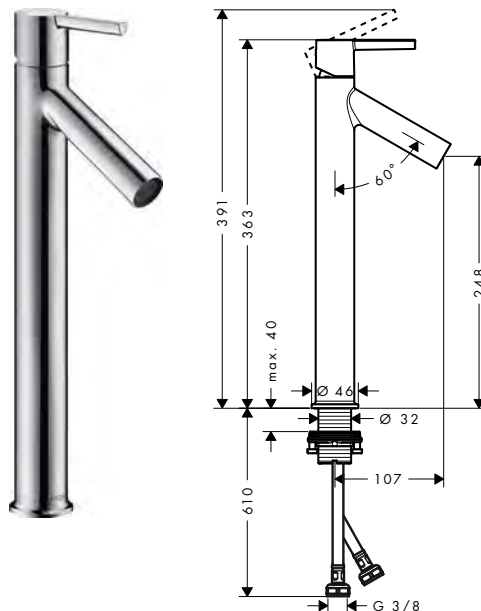

250

Udržitelnost

Techniky

Certifikáty/prohlášení

Přehled dalších variant

ComfortZone	Vzdálenost výtoku (mm)	Výška výtoku baterie (mm)	Odtoková souprava	CoolStart	Pro umyvadlové mísy	Max. průtokové množství - 3 bar (l/min)	Povrch	Obj.č.	EUR
100	103	95	táhlo	■	-	3,5	● chrom ● kartáčovaný černý chrom ● AXOR FinishPlus*	10007000 10007340 10007XXX	317,30 476,00 XXX
100	103	95	táhlo	-	-	5	● chrom ● kartáčovaný černý chrom ● AXOR FinishPlus*	10001000 10001340 10001XXX	317,30 476,00 XXX
100	103	95	neuzavíratelná	-	-	5	● chrom ● kartáčovaný černý chrom ● AXOR FinishPlus*	10003000 10003340 10003XXX	317,30 476,00 XXX
250	107	248	neuzavíratelná	-	■	5	● chrom ● kartáčovaný černý chrom ● AXOR FinishPlus*	10103000 10103340 10103XXX	461,60 692,50 XXX

i 10003XXX Tento výrobek je k dostání ve speciální povrchové úpravě kartáčované červené zlato jen přes poptávku AXOR Signature.