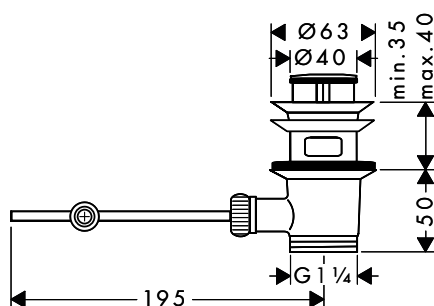

Povrch	Obj.č.	EUR
chrom	51302000	89,50
AXOR FinishPlus*	51302XXX	XXX

Odtoková souprava Push-Open pro umyvadlové a bidetové baterie

Vlastnosti

/ ovládání s tlakovou zátkou
/ pro umyvadla s přeřadovým otvorem

/ materiál vypouštěcí zátky mosaz
/ Rozměr přívodů G 1 1/4

/ s přeřadem

Povrch	Obj.č.	EUR
chrom	51300000	82,80
kartáčovaný bronz	51300140	124,20
kartáčovaný černý chrom	51300340	124,20
matná černá	51300670	115,90
matná bílá	51300700	115,90
kartáčovaný nikel	51300820	124,20
leštěný vzhled zlata	51300990	124,20
AXOR FinishPlus*	51300XXX	XXX