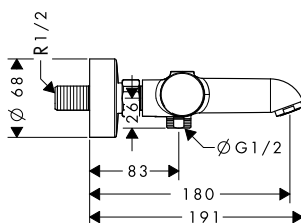

Vanový termostat s instalací na stěnu

Vlastnosti

/ vzdálenost výtoku: 180 mm

/ 2 funkce

/ termostatická kartuše, uzavírací a přepínací ventil

/ druh baterie: normální proud

/ maximální průtokové množství při 3 barech: 21 l/min

/ průtokové množství pro vanový výtok při 3 barech: 21 l/min

/ průtokové množství ruční sprchy při 3 barech: 17 l/min

/ minimální provozní tlak: 1 bar

/ maximální provozní tlak: 10 barů

/ Bezpečnostní pojistka při 40 °C

/ nastavitelné omezení teploty

/ zpětný ventil

/ s odhlučněním

/ způsob montáže: připojovací etážky ve tvaru „S“

/ vzdálenost středu: 150 mm ± 12 mm

Udržitelnost

Techniky

Povrch	Obj.č.	EUR
chrom	34435000	627,70
AXOR FinishPlus*	34435XXX	XXX

Sprchový termostat s instalací na stěnu

Vlastnosti

/ 1 spotřebič

/ termostatická kartuše, keramický ventil 180°

/ maximální průtokové množství při 3 barech: 20 l/min

/ minimální provozní tlak: 1 bar

/ maximální provozní tlak: 10 barů

/ Bezpečnostní pojistka při 40 °C

/ nastavitelné omezení teploty

/ zpětný ventil

/ s odhlučněním

/ vzdálenost středu: 150 mm ± 12 mm

/ způsob montáže: připojovací etážky ve tvaru „S“