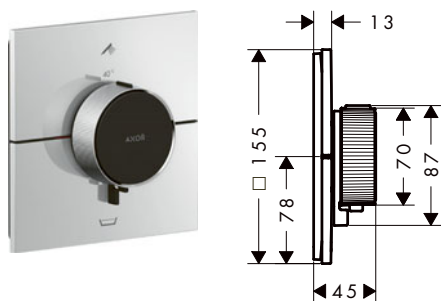

Termostat pod omítku pro 2 spotřebiče s integrovanou bezpečnostní kombinací podle EN1717

Vlastnosti všech variant

- / 2 funkce
- / pohodlné zapínání/vypínání výtoků s dlouhou klapkou Select
- / přesné ovládání teploty na termostatu díky vislé konstrukci rukojeti a hmatu
- / ovládání toku vody s funkcí stop
- / termostatická kartuše, ventil Select Start/Stop pro ovládání spotřebičů
- / maximální průtokové množství při 3 barech: 26 l/min
- / průtokové množství horního vývodu: 23 l/min

- / průtok dolním výstupem: 23 l/min
- / minimální provozní tlak: 1 bar
- / maximální provozní tlak: 10 barů
- / plochá rozeta pro více míst ve sprše
- / rozeta může být seřizena v rozsahu +/- 3°
- / snadná instalace díky předmontovanému funkčnímu bloku
- / rukojeti jsou vždy ve stejné výšce bez ohledu na montážní hloubku základní sady
- / bezpečnostní pojistka při 40 °C
- / nastavitelné omezení teploty

- / termostat nabízí možnost dezinfekce teplem
- / s integrovanou bezpečnostní kombinací EN 1717
- / materiál tlačítka: kov
- / materiál madla: kov
- / způsob montáže: základní těleso iBox universal 2 (obj.č. 01400180)
- / tlačítka Select jsou dodávány s laserem označenými uživatelskými symboly (ruční sprcha a vana).

kulaté

čtverec

softsquare

Udržitelnost

Techniky

Přehled dalších variant