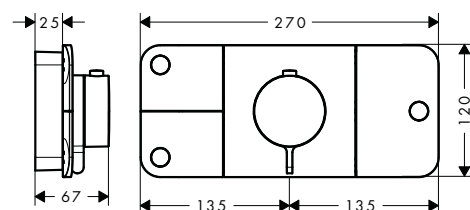

/ termostat nabízí možnost dezinfekce teplem
 / zpětný ventil
 / způsob montáže: základní těleso

1 spotřebič

2 spotřebiče

3 spotřebiče

Certifikáty/prohlášení

Přehled dalších variant

Počet funkcí	max. průtokové množství - 3 bar (l/min)	Průtokové množství na 1 spotřebič	Povrch	Obj.č.	EUR
1 spotřebič	24	24	chrom	45711000	900,10
			kartáčovaný bronz	45711140	1.350,20
			kartáčovaný černý chrom	45711340	1.350,20
			matná černá	45711670	1.200,10
			matná bílá	45711700	1.260,10
			leštěný vzhled zlata	45711990	1.350,20
			AXOR FinishPlus*	45711XXX	XXX
			2 spotřebiče	30	24
kartáčovaný bronz	45712140	1.688,00			
kartáčovaný černý chrom	45712340	1.688,00			
matná černá	45712670	1.500,20			
matná bílá	45712700	1.575,20			
leštěný vzhled zlata	45712990	1.688,00			
AXOR FinishPlus*	45712XXX	XXX			
3 spotřebiče	30	24			
			kartáčovaný bronz	45713140	2.204,90
			kartáčovaný černý chrom	45713340	2.204,90
			matná černá	45713670	1.960,00
			matná bílá	45713700	2.058,00
			leštěný vzhled zlata	45713990	2.204,90
			AXOR FinishPlus*	45713XXX	XXX