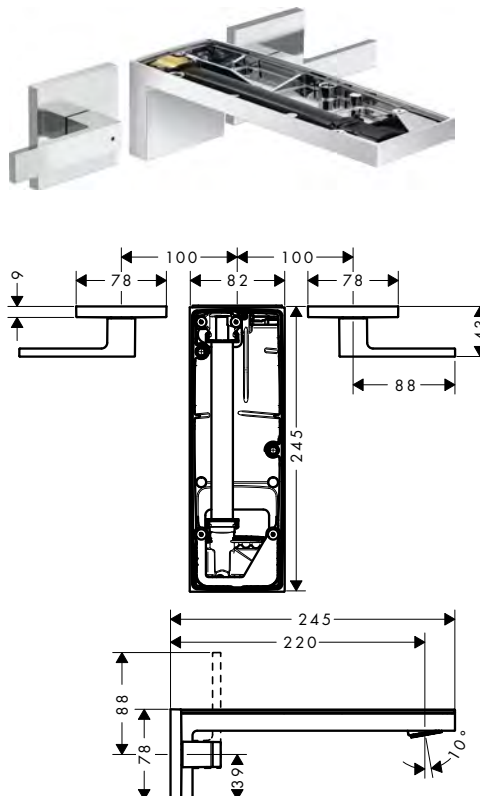

221 bez destičky

Udržitelnost

Techniky

Přehled dalších variant

Výtok (mm)	Provedení	Povrch	K dispozici od	Obj.č.	EUR
221	s destičkou	chrom/zrcadlové sklo		47080000	1.033,20
		chrom/černé sklo		47080600	1.033,20
		matná černá / černé sklo	1.Q/2024	47080670	1.446,50
221	bez destičky	chrom		47082000	902,40
		matná černá	1.Q/2024	47082670	1.263,40
		AXOR FinishPlus*		47082XXX	XXX

obsah balení:

		Obsaženo v	Obj.č.
	3-otvorová umyvadlová baterie pod omítku montáž na stěnu s výtokem 221 mm, páčkové rukojeti, bez destičky	47080XXX	47082XXX
	destička 245 sklo	47080XXX	47901XXX

k instalaci nutné:

		Obj.č.	EUR
	Základní těleso	10303180	279,40

volitelné doplňky:

		Obj.č.	EUR
	Těsnící manžeta	96383000	37,70
	Prodloužení 25 mm, sada pro základní těleso 3-otvorové umyvadlové baterie pro nástěnnou montáž	96259000	65,90