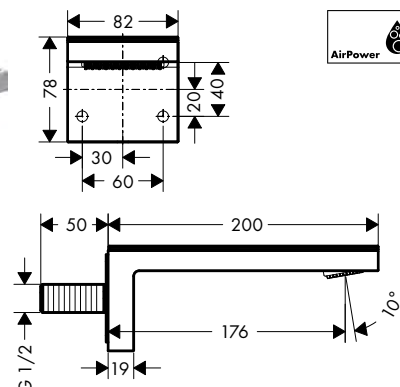

Techniky

Přehled dalších variant

Výtok (mm)	Provedení	Povrch	K dispozici od	Obj.č.	EUR
176	s destičkou	chrom/zrcadlové sklo		47410000	527,30
		chrom/černé sklo		47410600	527,30
		matná černá / černé sklo	1.Q/2024	47410670	738,30
176	bez destičky	chrom		47412000	395,50
		kartáčovaný bronz		47412140	593,20
		kartáčovaný černý chrom		47412340	593,20
		matná černá	1.Q/2024	47412670	553,70
		AXOR FinishPlus*		47412XXX	XXX

obsah balení:		Obsaženo v	Obj.č.
vanový výtok bez destičky		47410XXX	47412XXX
destička 200 sklo		47410XXX	47900XXX