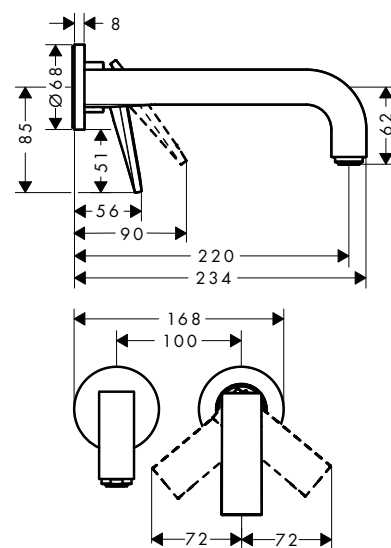

220 rombický brus