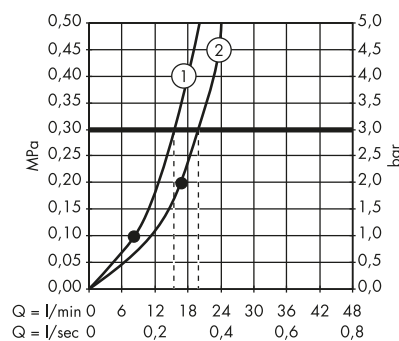

1. S omezovačem průtoku (12 l / min)
2. S omezovačem průtoku (25 l / min)

· Příválový výtok 240/120 s podomítkovou instalací
10942000

1. Ruční sprcha
2. Vanový výtok

· LampShower 275 1jet s přívodem od stropu
26032000