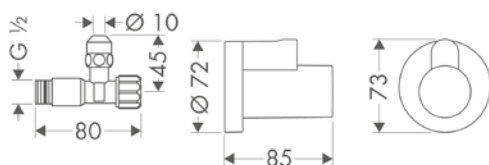

Povrch	Obj.č.	EUR
chrom	51307000	74,40
kartáčovaný bronz	51307140	111,50
kartáčovaný černý chrom	51307340	111,50
kartáčovaný nikl	51307820	111,50
leštěný vzhled zlata	51307990	111,50
AXOR FinishPlus*	51307XXX	XXX

obsah balení:

Krytka

Obsaženo v

51307XXX

Obj.č.

51306XXX