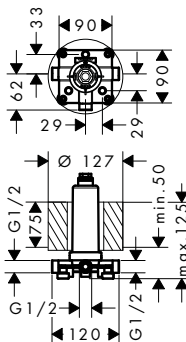

Základní těleso pro horní sprchu s přívodem od stropu

Vlastnosti

/ stropní instalace
/ včetně obložení z pěnového polystyrénu pro rezervaci místa při zabudování

/ minimální montážní hloubka: 50 mm
/ maximální montážní hloubka: 125 mm
/ Rozměr přívodů: Rp 1/2

Certifikáty/prohlášení

Obj.č.	EUR
26434180	300,10

Prodloužení 230 mm přívodu od stropu pro horní sprchy

Vlastnosti

/ balení: 1 kus
/ rozměr: 230 mm