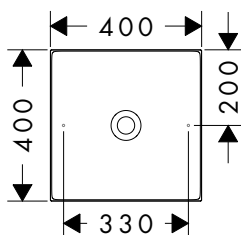

AXOR Suite umyvadla & vana Umyvadlové mísy

Vlastnosti všech variant

/ obsahuje: umyvadlová mísa, designový rám
/ materiál: SolidSurface
/ vnitřní výška umyvadla: 80 mm
/ Materiál rámu: kov

/ míra lesku: matné
/ bez otvoru pro baterii
/ bez přepadu
/ bez odtokové soupravy

/ kombinovatelné pouze s neuzavíratelnou
odtokovou sadou
/ způsob instalace: vestavba na desku

400/400

Přehled dalších variant

Rozměry výrobku (mm)	Povrch	Obj.č.	EUR
285/285	chrom	42002000	1.453,40
	kartáčovaný bronz	42002140	1.453,40
	kartáčovaný černý chrom	42002340	1.453,40
	matná černá	42002670	1.453,40
	AXOR FinishPlus*	42002XXX	XXX
400/400	chrom	42003000	1.772,80
	kartáčovaný bronz	42003140	1.772,80
	kartáčovaný černý chrom	42003340	1.772,80
	matná černá	42003670	1.772,80
	AXOR FinishPlus*	42003XXX	XXX
600/400	chrom	42004000	2.023,10
	kartáčovaný bronz	42004140	2.023,10
	kartáčovaný černý chrom	42004340	2.023,10
	matná černá	42004670	2.023,10
	AXOR FinishPlus*	42004XXX	XXX

volitelné doplňky:

Odtoková souprava s neuzavíratelným odtokovým ventilem pro umyvadla

Povrch	Obj.č.	EUR
chrom	51301000	53,20
kartáčovaný bronz	51301140	79,80
kartáčovaný černý chrom	51301340	79,80
AXOR FinishPlus*	51301XXX	XXX
chrom	51305000	108,30
kartáčovaný bronz	51305140	162,50
kartáčovaný černý chrom	51305340	162,50
matná černá	51305670	151,60
AXOR FinishPlus*	51305XXX	XXX

Designový sifon Flowstar S