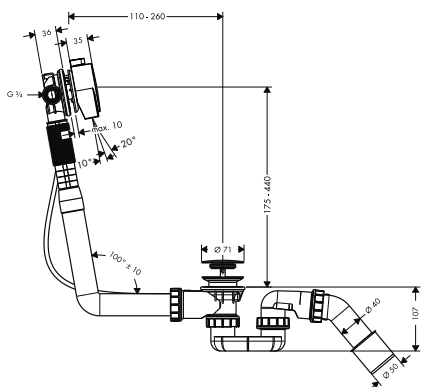

Úplná sada pro vanový výtok s odtokovou a přepadovou soupravou pro standardní vany

Vlastnosti

/ obsahuje: vanový sifon, základní těleso, vrchní sada

/ vhodné pro standardní vany, viz. následně pro vany se šikmým okrajem
/ délka bovdenového kabelu 520 mm

/ pachový sifon - výška stojaté vody je 50 mm
/ přívodní hadice přípojky vody vlevo DN20

Povrch	Obj.č.	EUR
chrom	58307000	350,80
kartáčovaný bronz	58307140	526,10
kartáčovaný černý chrom	58307340	526,10
matná černá	58307670	491,00
matná bílá	58307700	491,00
kartáčovaný nikel	58307820	526,10
leštěný vzhled zlata	58307990	526,10
AXOR FinishPlus*	58307XXX	XXX

Úplná sada pro vanový výtok, odtokovou a přepadovou soupravou pro speciální vany

Vlastnosti

/ obsahuje: základní těleso, vanový sifon, vrchní sada

/ vhodné pro speciální vany, viz. následně pro vany se šikmým okrajem

/ délka bovdenového kabelu 780 mm
/ přívodní hadice přípojky vody vlevo DN20