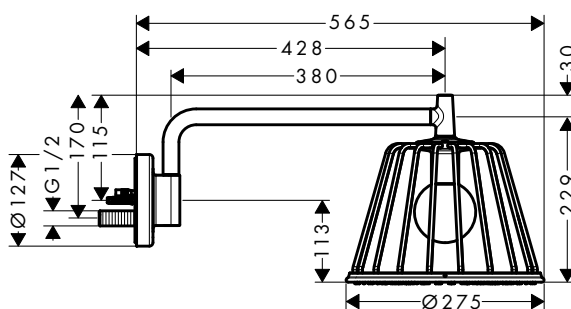

LampShower 275 1jet se sprchovým ramenem

Vlastnosti

/ obsahuje: hlavová sprcha, sprchové rameno
/ velikost sprchové hlavice: 275 mm
/ typ proudu: Rain
/ kulový kloub: nastavitelný úhel horní sprchy
/ materiál disku vodních proudů: kov
/ délka ramena sprchy 380 mm
/ sprchové rameno otočné ve vodorovné rovině o 150°
/ maximální průtokové množství při 3 barech: 13 l/min

/ průtokové množství proudu Rain (při 3 barech): 13 l/min
/ minimální průtokový tlak: 2 bar
/ zóny vodních paprsků: dovnitř nasměrované trysky na sprchovém disku
/ při čištění lze pohledový díl horní sprchy sejmout
/ montáž: stěna
/ spojovací závit G $\frac{1}{2}$
/ Rozměr přívodů: DN15
/ s integrovaným osvětlením
/ osvětlovací těleso: LED

/ elektrické napájení: 12 V
/ transformátor síťový napáječ pod omítku 12 V, 12 W
/ vstupní napětí: 100 - 240 V AC / 50/60 Hz
/ výstupní napětí: 12 V DC
/ barevná teplota: 2700 K
/ obsahuje světelný zdroj energetické účinnosti třídy G
/ nevhodné pro průtokové ohřívače vody
/ TÜV certifikát

Techniky

Druhy proudů

Certifikáty/prohlášení

Povrch	Obj.č.	EUR
chrom	26031000	2.265,90
AXOR FinishPlus*	26031XXX	XXX

volitelné doplňky:

Základní těleso pro LampShower 275 1jet se sprchovým ramenem a horní sprchu 240 2jet se sprchovým ramenem

Obj.č.	EUR
26909180	496,70

Horní sprcha 240 2jet s přívodem od stropu

Vlastnosti

/ obsahuje: hlavová sprcha, přívod od stropu
/ velikost sprchové hlavice: 279 mm
/ typ proudu: Rain, RainAir
/ přepínání tlačítkem Select na horní sprše
/ kulový kloub: nastavitelný úhel horní sprchy
/ materiál disku vodních proudů: kov
/ kovový přívod od stropu

/ délka přívodu od stropu: 139 mm
/ maximální průtokové množství při 3 barech: 17 l/min
/ průtokové množství proudu Rain (při 3 barech): 17 l/min
/ průtok při proudu RainAir (při 0,3 MPa): 16 l/min
/ minimální průtokový tlak: 1 bar

/ při čištění lze pohledový díl horní sprchy sejmout
/ montáž: strop
/ spojovací závit G $\frac{1}{2}$
/ Rozměr přívodů: DN15
/ vhodné pro průtokový ohřívač