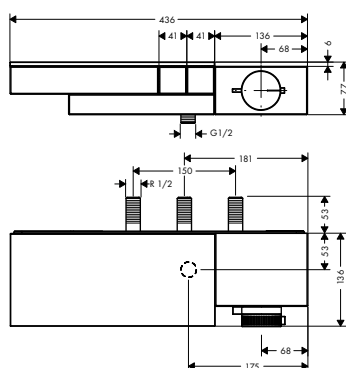

Držáky Porter

Přehled dalších variant

Počet druhů proudů	Druhy proudů	Max. průtokové množství - 3 bar (l/min)	Minimální tlak průtoku (bar)	Provedení	Povrch	Obj.č.	EUR
2	Rain, Mono	16,2	1	hladký povrch	chrom	46520000	637,20
					AXOR FinishPlus*	46520XXX	XXX
2	Rain, Mono	16,2	1	diamantový brus	chrom	46521000	701,60
					AXOR FinishPlus*	46521XXX	XXX

Tento produkt není k dispozici ve speciálních kartáčovaných úpravách.

obsah balení:

AXOR Starck sprchová hadice s kovovým efektem 1,25 m s válcovými matkami

Obsaženo v

46520XXX 28282XXX
46521XXX

Termostaty pro montáž na stěnu / pod omítku

Vlastnosti všech variant

/ současné používání několika výtoků
/ v závislosti na průtoku a instalační situaci cca
50% snížení průtokového množství
/ T42
/ minimální provozní tlak: 1 bar

/ maximální provozní tlak: 10 barů
/ Bezpečnostní pojistka při 40 °C
/ nastavitelné omezení teploty
/ zpětný ventil
/ polička vyrobená z bezpečnostního skla

/ povrch poličky: matné šedé sklo
/ způsob montáže: základní těleso
/ dostupné v kartáčovaných povrchových úpravách

2 spotřebiče

3 spotřebiče