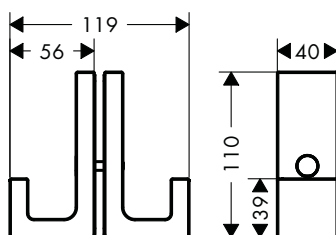

AXOR Universal Rectangular madlo

Vlastnosti

/ pro zavěšení na stěnu
/ materiál: kov
/ délka: 340 mm

/ s upevňovacím materiálem
/ skryté upevnění
/ rozteč otvorů: 300 mm

/ průměr vrtaného otvoru: 6 mm
/ vhodné do sprchy

Povrch	Obj.č.	EUR
chrom	42613000	273,50
kartáčovaný bronz	42613140	410,20
kartáčovaný černý chrom	42613340	410,20
matná černá	42613670	382,80
kartáčovaný nikel	42613820	410,20
leštěný vzhled zlata	42613990	410,20
AXOR FinishPlus*	42613XXX	XXX

AXOR Universal Rectangular rukojeť dveří sprchy

Vlastnosti

/ materiál: kov
/ materiál držáku: kov

/ s upevňovacím materiálem
/ tloušťka skla: 6 - 12 mm

/ průměr vrtaného otvoru: 6 mm
/ skryté upevnění

Povrch	Obj.č.	EUR
chrom	42639000	239,30
kartáčovaný bronz	42639140	359,00
kartáčovaný černý chrom	42639340	359,00
matná černá	42639670	335,00
kartáčovaný nikel	42639820	359,00
leštěný vzhled zlata	42639990	359,00
AXOR FinishPlus*	42639XXX	XXX

AXOR Universal Rectangular Vanové držáky ručníků

Vlastnosti všech variant

/ pro zavěšení na stěnu
/ materiál: kov

/ s upevňovacím materiálem
/ průměr vrtaného otvoru: 6 mm

600/800

Další informace o tomto produktu naleznete na další stránce.