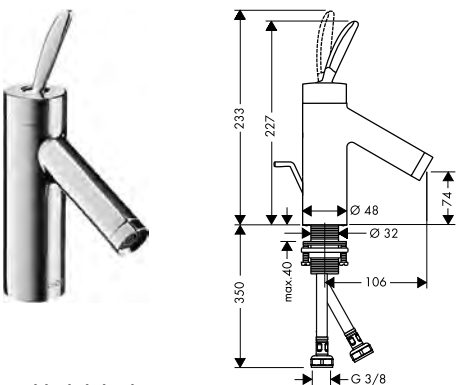

Pákové umyvadlové baterie

Vlastnosti všech variant

/ obsahuje: páková umyvadlová baterie, odtoková souprava
/ ComfortZone 70
/ výtok: 106 mm
/ výška výtoku: 74 mm

/ varianta rukojeti: páková rukojeť
/ typ proudu: normální proud
/ maximální průtokové množství při 3 barech: 5 l/min
/ keramická kartuše

/ vhodné pro průtokové ohřívače vody
/ způsob montáže: Přípojky G 3/8
/ Rozměr přívodů: DN 15
/ EU taxonomie: max. 6 l/min - podstatný přínos pro životní prostředí (SC)

70