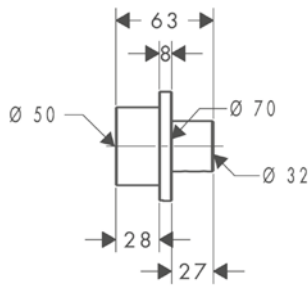

Prodloužení 28 mm pro umyvadlovou baterii s instalací na stěnu