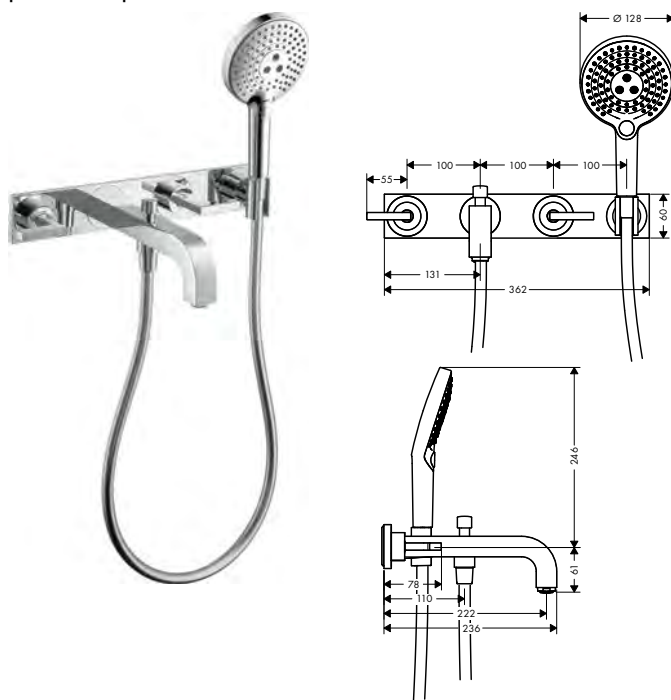

Pákové vanové baterie pro podomítkovou instalaci

volitelné doplňky:	Povrch	Obj.č.	EUR
Sada montážních lišt pro iBox universal		93171000	42,50

3-otvorové vanové baterie pro podomítkovou instalaci a nástěnnou montáž s deskou

Vlastnosti všech variant

- / obsahuje: 3-otvorová vanová armatura, ruční sprcha, držák sprchy, sprchová hadice
- // vzdálenost výtoku: 222 mm
- / druh baterie: normální proud
- / ruční sprcha s proudem: Rain, RainAir, WhirlAir
- / maximální průtokové množství při 3 barech: 22,5 l/min
- / průtokové množství pro vanový výtok při 3 barech: 22,5 l/min
- / průtokové množství ruční sprchy při 3 barech: 20 l/min
- / keramické ventily teplá/studená 90°
- / přepínač s automatickým resetováním
- / zpětný ventil
- / Rozměr přívodů: DN 15
- / způsob instalace: podomítková instalace
- / způsob montáže: základní těleso
- / pro zavěšení na stěnu
- / minimální provozní tlak: 1 bar
- / maximální provozní tlak: 10 barů
- / není nutný žádný další otvor pro údržbu

páková rukojeť

kohout

Přehled dalších variant

Vyložení (mm)	Verze rukojeti	Povrch	Obj.č.	EUR
222	páka	chrom kartáčovaný černý chrom AXOR FinishPlus*	39442000 39442340 39442XXX	1.470,50 2.205,70 XXX
222	kříž	chrom kartáčovaný černý chrom AXOR FinishPlus*	39441000 39441340 39441XXX	1.470,50 2.205,70 XXX

obsah balení:	Obsaženo v	Obj.č.
AXOR ShowerSolutions Ruční sprcha 120 3jet	39442XXX 39441XXX	26050XXX
Sprchová hadice 1,25 m	39442XXX 39441XXX	28622XXX
AXOR Citterio Sprchový držák	39442XXX 39441XXX	39525XXX

k instalaci nutné:	Obj.č.	EUR
Základní těleso	10303180	279,40