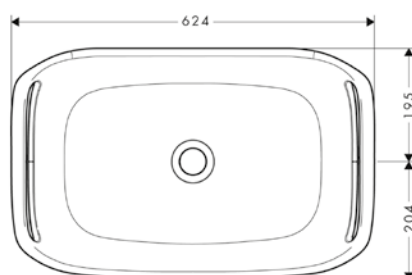

AXOR Urquiola Umyvadlo 624/399 pro nástěnnou montáž

Vlastnosti

/ materiál: minerální odlitek s povrchem gelcoat
/ míra lesku: lesklá
/ bez otvoru pro baterii

/ bez přepadu
/ bez poličky
/ bez odtokové soupravy

/ jen ve spojení s umyvadlovými bateriemi bez táhla
/ způsob instalace: zavěšené na stěnu

Povrch	Obj.č.	EUR
○ bílá	11302000	1.918,40

volitelné doplňky:

Odtoková souprava s neuzavíratelným odtokovým ventilem pro umyvadla

Povrch	Obj.č.	EUR
● chrom	51301000	53,20
● AXOR FinishPlus*	51301XXX	XXX

AXOR Urquiola Umyvadlová mísa 624/408

Vlastnosti

/ materiál: minerální odlitek s povrchem gelcoat
/ míra lesku: lesklá
/ bez otvoru pro baterii

/ bez přepadu
/ bez poličky
/ bez odtokové soupravy

/ jen ve spojení s umyvadlovými bateriemi bez táhla
/ způsob instalace: vestavba na desku