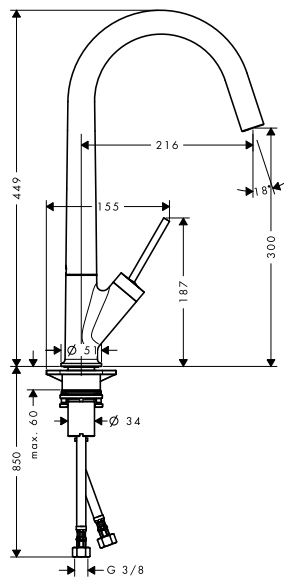

AXOR Starck Pákové kuchyňské baterie s otočným výtokem

Vlastnosti všech variant

/ ComfortZone 300
/ rozsah otáčení nastavitelný do 3 rozmezí 110°, 150° nebo 360°

/ Rozměr přívodů: DN15
/ keramická kartuše s joystickem
/ způsob montáže: Přípojky G 3/8

/ integrovaný zpětný ventil
/ vhodné pro průtokové ohřivače vody

Udržitelnost

Techniky

Druhy proudů

Přehled dalších variant

ComfortZone	Druhy proudů	EcoSmart	Max. průtokové množství - 3 bar (l/min)	Povrch	Obj.č.	EUR
300	normální proud	–	15	chrom vzhled nerez AXOR FinishPlus*	10822000 10822800 10822XXX	606,80 821,30 XXX
300	laminární proud	■	4,5	chrom vzhled nerez AXOR FinishPlus*	12801000 12801800 12801XXX	606,80 910,20 XXX

AXOR Starck Pákové kuchyňské baterie s vytahovací sprškou

Vlastnosti všech variant

/ ComfortZone 270
/ rozsah otáčení nastavitelný ve dvou krocích na 110° / 150°
/ sprchový proud, laminární proud

/ aretovatelný sprchový proud, zpětné nastavení proudu stisknutím tlačítka
/ Magnetický sprchový držák MagFit
/ rychlá připojovací hadice
/ Rozměr přívodů: DN15

/ keramická kartuše s joystickem
/ způsob montáže: Přípojky G 3/8
/ integrovaný zpětný ventil
/ délka prodloužení do 50 cm