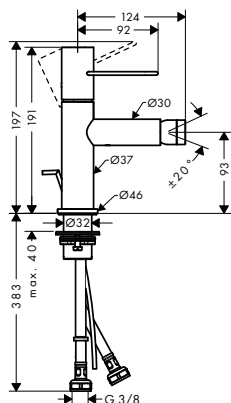

třímenová páka