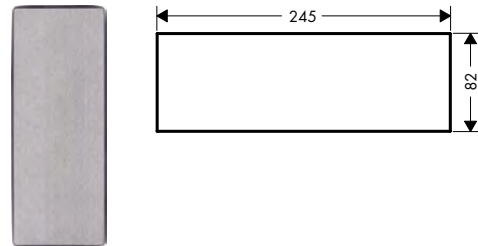

Destičky, kůže

Vlastnosti všech variant

/ materiál: kůže
/ demontovatelné

117

200

245

Přehled dalších variant

	Délka (mm)	Povrch	Obj.č.	EUR
	117	● kůže	47918000	395,50
	200	● kůže	47916000	388,10
	245	● kůže	47917000	514,10

Montážní nosné destičky

Vlastnosti všech variant

/ pro připevnění vlastních materiálů (např. obklad) na produkty AXOR MyEdition bez destičky je nutné použít nosnou destičku
/ tloušťka materiálu: doporučeno je 3-5 mm (individuální materiál)

/ materiál: nerezová ocel
/ pro přesné umístění vlastního materiálu na nosnou destičku je zapotřebí odpovídající šablona AXOR MyEdition
/ demontovatelné

/ není součástí dodávky: vlastní materiál (např. obklad) lepidlo

117

200

245

Přehled dalších variant

	Délka (mm)	Obj.č.	EUR
	117	47923000	28,10
	200	47921000	31,30
	245	47922000	35,70

⚠ k instalaci nutné:		pro	Obj.č.	EUR
	šablona 117	47923XXX	47924000	40,10
	šablona 200	47921XXX	47925000	46,90
	šablona 245	47922XXX	47926000	55,60