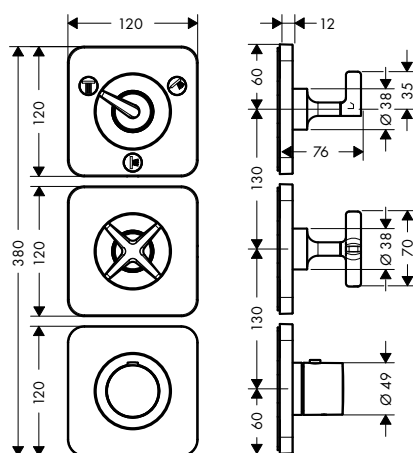

Modul termostatu 380/120 s podomítkovou instalací, pro 2 spotřebiče, s deskou

! k instalaci nutné:

AXOR Citterio E Základní těleso pro termostatický modul 380/120 s podomítkovou instalací, pro 2 spotřebiče

Obj.č.

36701180

EUR

776,90

Modul termostatu 380/120 s podomítkovou instalací, pro 3 spotřebiče, s rozetami

Vlastnosti

/ obsahuje: sprchový termostat, uzavírací a
přepínací ventil, uzavírací ventil
/ současné využití 2 spotřebičů
/ termostatická kartuše
/ maximální průtokové množství při 3 barech:
42 l/min

/ průtok dolním výstupem: 37,9 l/min
/ Velikost průtoku vlevo a vpravo: 37,9 l/min
/ minimální provozní tlak: 1 bar
/ maximální provozní tlak: 10 barů

/ kombinace termostatu Highflow s uzavíracím
ventilem a přepínacím ventilem Quattro pro
ovládání 3 spotřebičů
/ Bezpečnostní pojistka při 40 °C
/ nastavitelné omezení teploty
/ způsob montáže: základní těleso

Certifikáty/prohlášení

Povrch	Obj.č.	EUR
chrom	36704000	974,10
kartáčovaný bronz	36704140	1.461,20
kartáčovaný černý chrom	36704340	1.461,20
matná černá	36704670	1.363,60
AXOR FinishPlus*	36704XXX	XXX

obsah balení:

AXOR Citterio E Termostat 120/120 s podomítkovou instalací

Obsaženo v

36704XXX

Obj.č.

36702XXX

AXOR Citterio E Uzavírací ventil 120/120 s podomítkovou instalací

36704XXX

36771XXX

AXOR Citterio E Uzavírací a přepínací ventil Trio/Quattro 120/120 s podomítkovou instalací

36704XXX

36772XXX

! k instalaci nutné:

AXOR Citterio E Základní těleso pro termostatický modul 380/120 s podomítkovou instalací, pro 3 spotřebiče

Obj.č.

36708180

EUR

776,90