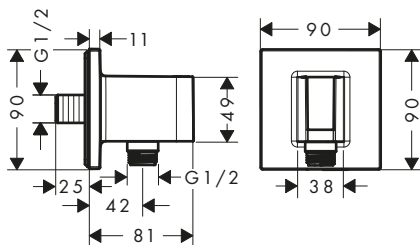

Přehled dalších variant

Tvar	Povrch	Obj.č.	EUR
kulaté	chrom	36733000	122,10
	kartáčovaný černý chrom	36733340	183,10
	matná černá	36733670	170,90
	AXOR FinishPlus*	36733XXX	XXX