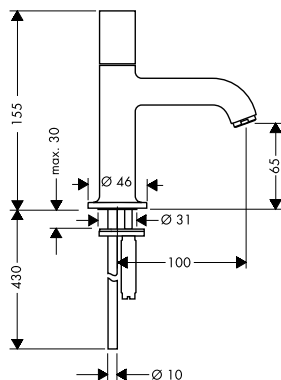

Udržitelnost

Techniky

Povrch	Obj.č.	EUR
chrom	38130000	282,30
kartáčovaný černý chrom	38130340	423,50
AXOR FinishPlus*	38130XXX	XXX