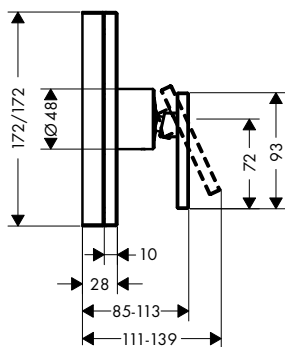

Pákové sprchové baterie pod omítku

Vlastnosti všech variant

/ 1 spotřebič
/ nastavitelné omezení teploty
/ s odhlučněním

/ vhodné pro průtokový ohřivač
/ minimální provozní tlak: 1 bar
/ maximální provozní tlak: 10 barů

/ způsob montáže: základní těleso