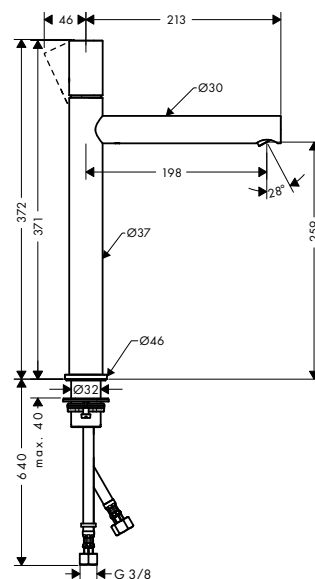

260

Udržitelnost

Techniky

Přehled dalších variant

ComfortZone	Vzdálenost výtoku (mm)	Výška výtoku baterie (mm)	Odtoková souprava	Pro umyvadlové mísy	Povrch	Obj.č.	EUR
80	108	79	neuzavíratelná	-	● chrom ● kartáčovaný černý chrom ● kartáčovaný nikl ● AXOR FinishPlus*	45005000 45005340 45005820 45005XXX	373,20 559,90 559,90 XXX
110	123	109	táhlo	-	● chrom ● kartáčovaný černý chrom ● kartáčovaný nikl ● AXOR FinishPlus*	45001000 45001340 45001820 45001XXX	386,70 580,00 580,00 XXX
110	123	109	neuzavíratelná	-	● chrom ● kartáčovaný černý chrom ● kartáčovaný nikl ● AXOR FinishPlus*	45002000 45002340 45002820 45002XXX	386,70 580,00 580,00 XXX