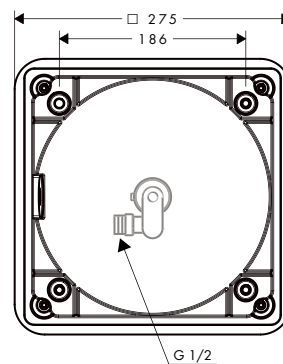

Horní sprchy 1jet s přívodem od stropu

Přehled dalších variant

Velikost sprchové hlavice	Počet druhů proudů	Druhy proudů	Max. průtokové množství – 3 bar (l/min)	Minimální tlak průtoku (bar)	Povrch	K dispozici od	Obj.č.	EUR
270/270	1	PowderRain	11	1	chrom	2.Q/2024	28792000	553,70
					kartáčovaný bronz	2.Q/2024	28792140	830,50
					kartáčovaný černý chrom	2.Q/2024	28792340	830,50
					matná černá	2.Q/2024	28792670	775,20
					kartáčovaný nikl	2.Q/2024	28792820	830,50
					leštěný vzhled zlata	2.Q/2024	28792990	830,50
					AXOR FinishPlus*		28792XXX	XXX

volitelné doplňky:

volitelné doplňky:		Povrch	Obj.č.	EUR
	Rozeta na strop 120/120, softsquare	chrom	28802000	93,70
		kartáčovaný bronz	28802140	140,60
		kartáčovaný černý chrom	28802340	140,60
		matná černá	28802670	140,60
		kartáčovaný nikl	28802820	140,60
		leštěný vzhled zlata	28802990	140,60
		AXOR FinishPlus*	28802XXX	XXX

Horní sprchy 1jet, stropní

Vlastnosti všech variant

/ velikost sprchové hlavice: 270 x 270 mm
/ typ proudu: Rain
/ materiál disku vodních proudů: kov

/ horní sprcha demontovatelná pro čištění
/ montáž: strop
/ způsob montáže: základní těleso

/ vhodné pro průtokový ohřeváč

Udržitelnost

Techniky

Druhy proudů

Přehled dalších variant

Velikost sprchové hlavice	Počet druhů proudů	Druhy proudů	Max. průtokové množství – 3 bar (l/min)	Minimální tlak průtoku (bar)	Povrch	K dispozici od	Obj.č.	EUR
270/270	1	Rain	6,8	1,2	chrom	2.Q/2024	28795000	479,20
					kartáčovaný bronz	2.Q/2024	28795140	718,80
					kartáčovaný černý chrom	2.Q/2024	28795340	718,80
					matná černá	2.Q/2024	28795670	670,80
					kartáčovaný nikl	2.Q/2024	28795820	718,80
					leštěný vzhled zlata	2.Q/2024	28795990	718,80
					AXOR FinishPlus*		28795XXX	XXX

Další informace o tomto produktu naleznete na další stránce.