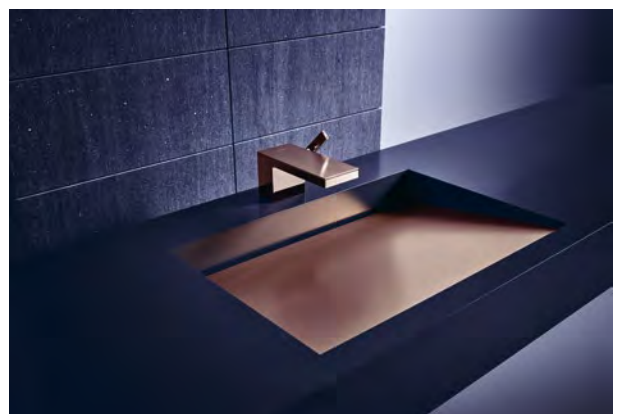

Povrchy AXOR FinishPlus vnáší do koupelny barevnost. Kromě kombinací tón v tónu s leštěnými nebo ručně kartáčovanými variantami lze díky jednoduchému oddělení těla baterie a destičky zrealizovat i dvoubarevné varianty.