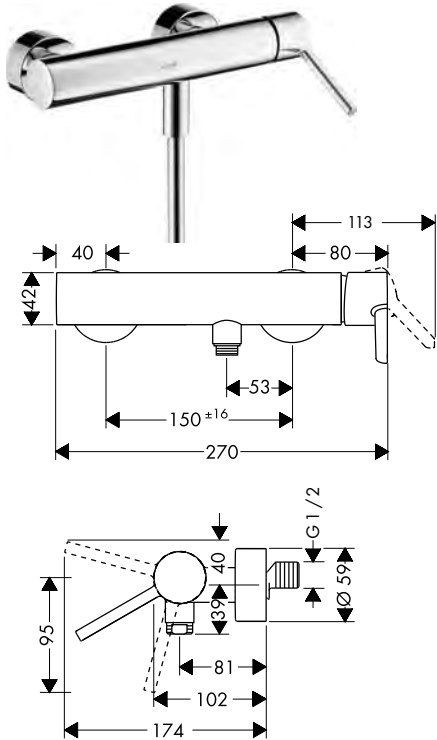

Pákové sprchové baterie pro instalaci na stěnu

Vlastnosti všech variant

/ 1 spotřebič
/ vzdálenost středů: 150 mm ± 16 mm
/ maximální průtokové množství při 3 barech: 28 l/min
/ průtokové množství ruční sprchy při 3 barech: 16 l/min

/ keramická kartuše
/ nastavitelné omezení teploty
/ zpětný ventil
/ s odhlučněním
/ vhodné pro průtokový ohřívač
/ připojení hadice DN15

/ Rozměr přívodů: DN15
/ minimální provozní tlak: 1 bar
/ maximální provozní tlak: 10 barů
/ způsob montáže: připojovací etážky ve tvaru „S“

páková rukojeť