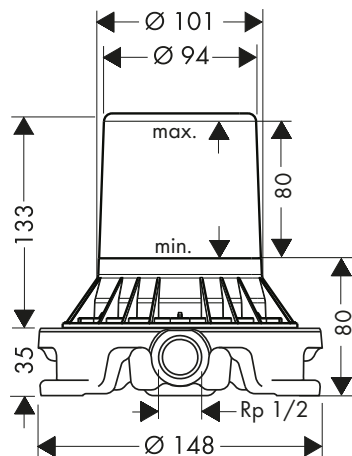

Základní těleso

Vlastnosti

/ k instalaci na hrubou podlahu
/ vhodné pro vanové baterie, vanové výtoky a umyvadlové baterie volně stojící na podlaze

/ Rozměr přívodů: DN15
/ minimální montážní hloubka: 53 mm
/ maximální montážní hloubka: 133 mm