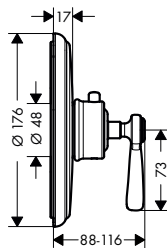

Termostaty HighFlow s podomítkovou instalací

Vlastnosti všech variant

/ termostatická kartuše
/ maximální průtokové množství při 3 barech:
59 l/min
/ průtokové množství horního vývodu: 42 l/min

/ průtok dolním výstupem: 42 l/min
/ minimální provozní tlak: 1 bar
/ maximální provozní tlak: 10 barů
/ Bezpečnostní pojistka při 40 °C

/ nastavitelné omezení teploty
/ zpětný ventil
/ s odhlučněním
/ způsob montáže: základní těleso

páková rukojeť