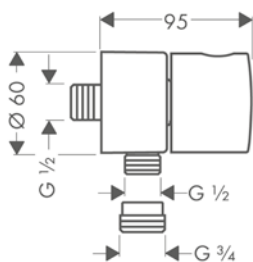

Přípojka hadice s uzavíracím ventilem

Vlastnosti

/ připojení hadice DN15
/ se zpětným ventilem

Povrch	Obj.č.	EUR
chrom	38882000	227,90
kartáčovaný černý chrom	38882340	341,80
kartáčovaný nikl	38882820	341,80
AXOR FinishPlus*	38882XXX	XXX

Tento výrobek je k dostání ve speciální povrchové úpravě leštěný bronz jen přes poptávku AXOR Signature.

Sprchová tyč 0,90 m

Vlastnosti

/ obsahuje: sprchová tyč, sprchová hadice, jezdec
/ průměr sprchové tyče: 22 mm
/ profilová trubka: kulatá

/ rozteč otvorů: 915 mm
/ kovový držák ruční sprchy
/ držák ruční sprchy s uzamykacím mechanismem

/ plynule nastavitelný jezdec