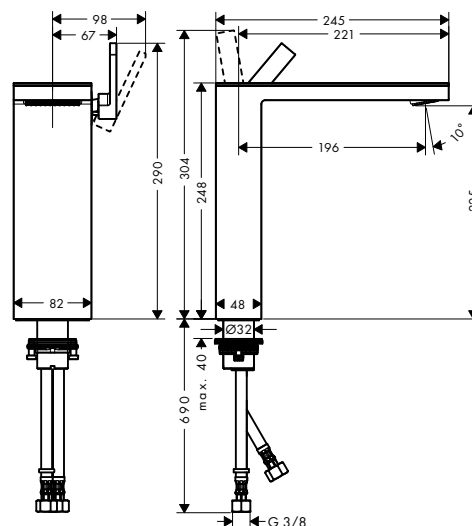

/ Rozměr přívodů: DN15
 / EU taxonomie: max. 6 l/min - podstatný přínos
 pro životní prostředí (SC)

70 s destičkou

110 s destičkou

230 bez destičky

Udržitelnost

Techniky

Přehled dalších variant

ComfortZone	Výtok (mm)	Výška výtoku baterie (mm)	Pro umyvadlové mísy	Provedení	Povrch	K dispozici od	Obj.č.	EUR
70	151	70	-	s destičkou	chrom/zrcadlové sklo		47010000	790,80
					chrom/černé sklo		47010600	790,80
					matná černá / černé sklo	1.Q/2024	47010670	1.107,20
70	151	70	-	bez destičky	chrom		47012000	659,20
					kartáčovaný bronz		47012140	988,90
					kartáčovaný černý chrom		47012340	988,90
					matná černá	1.Q/2024	47012670	922,90
					AXOR FinishPlus*		47012XXX	XXX
110	150	110	-	s destičkou	chrom/zrcadlové sklo		47030000	866,70
					chrom/černé sklo		47030600	866,70
					matná černá / černé sklo	1.Q/2024	47030670	1.213,40
110	150	110	-	bez destičky	chrom		47032000	736,00
					matná černá	1.Q/2024	47032670	1.030,40
					AXOR FinishPlus*		47032XXX	XXX
230	196	225	■	s destičkou	chrom/zrcadlové sklo		47020000	1.028,20
					chrom/černé sklo		47020600	1.028,20
					matná černá / černé sklo	1.Q/2024	47020670	1.439,40