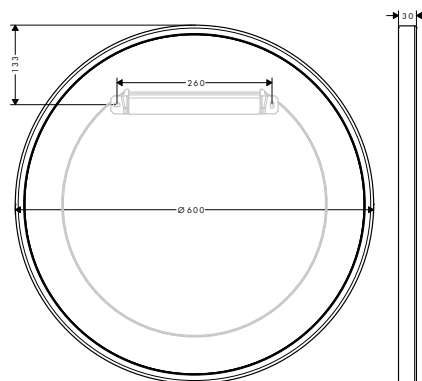

Povrch	Obj.č.	EUR
● chrom	42848000	415,70
● matná černá	42848670	582,00
○ matná bílá	42848700	582,00