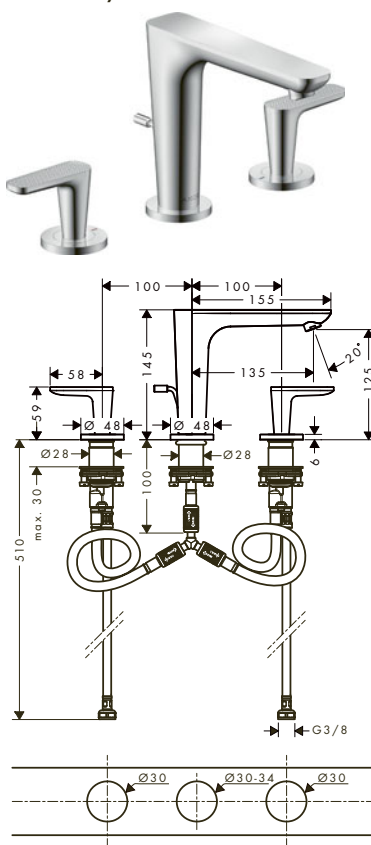

125 kubický brus