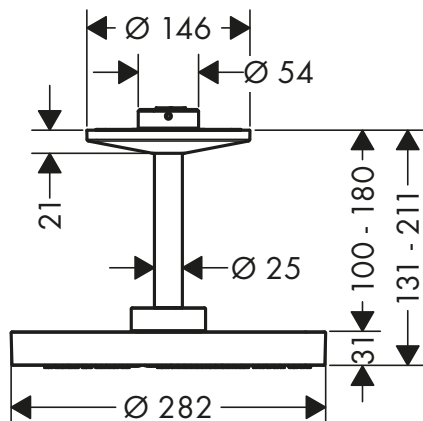

Horní sprcha 2jet, 1jet se sprchovým ramenem

Přehled dalších variant

Velikost sprchové hlavice	Počet druhů proudů	Druhy proudů	Max. průtokové množství - 3 bar (l/min)	Minimální tlak průtoku (bar)	Délka sprchového ramena (mm)	Povrch	Obj.č.	EUR
280	2	PowderRain, Rain	12	1,5	389	chrom	48492000	1.306,40
						kartáčovaný bronz	48492140	1.959,60
						kartáčovaný černý chrom	48492340	1.959,60
						matná černá	48492670	1.829,00
						matná bílá	48492700	1.920,40
						leštěný vzhled zlata	48492990	1.959,60
						AXOR FinishPlus*	48492XXX	XXX
280	1	kombinace PowderRain a Rain	12,3	1,2	390	chrom	48491000	1.128,40
						kartáčovaný bronz	48491140	1.692,60
						kartáčovaný černý chrom	48491340	1.692,60
						matná černá	48491670	1.579,50
						matná bílá	48491700	1.579,50
						leštěný vzhled zlata	48491990	1.692,60
						AXOR FinishPlus*	48491XXX	XXX

k instalaci nutné:	pro	Obj.č.	EUR
Základní těleso pro horní sprchu se sprchovým ramenem	48492XXX	35361180	392,90

Horní sprchy 2jet, 1jet s přívodem od stropu

Vlastnosti všech variant

/ obsahuje: hlavová sprcha, přívod od stropu
/ velikost sprchové hlavice: 280 mm
/ materiál disku vodních proudů: kov

/ kovový přívod od stropu
/ horní sprcha demontovatelná pro čištění
/ montáž: strop

/ Rozměr přívodů: DN15
/ vhodné pro průtokový ohříváč

2 druhy proudů