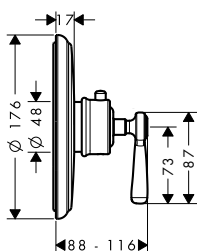

Sprchové termostaty pod omítku

Vlastnosti všech variant

/ termostatická kartuše
/ maximální průtokové množství při 3 barech:
43 l/min

/ minimální provozní tlak: 1 bar
/ maximální provozní tlak: 10 barů
/ Bezpečnostní pojistka při 40 °C

/ nastavitelné omezení teploty
/ způsob montáže: základní těleso

páková rukojeť