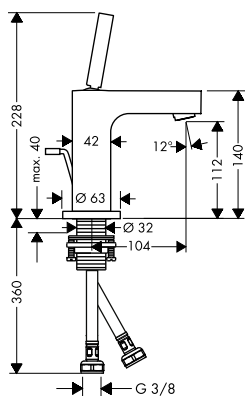

Pákové umyvadlové baterie s páčkovou rukojetí

Vlastnosti všech variant

/ obsahuje: páková umyvadlová baterie, odtoková souprava
/ varianta rukojeti: páková rukojeť

/ maximální průtokové množství při 3 barech: 5 l/min
/ keramická kartuše
/ vhodné pro průtokové ohřívače vody

/ způsob montáže: Připojky G 3/8
/ Rozměr přívodů: DN15
/ EU taxonomie: max. 6 l/min - podstatný přínos pro životní prostředí (SC)

110