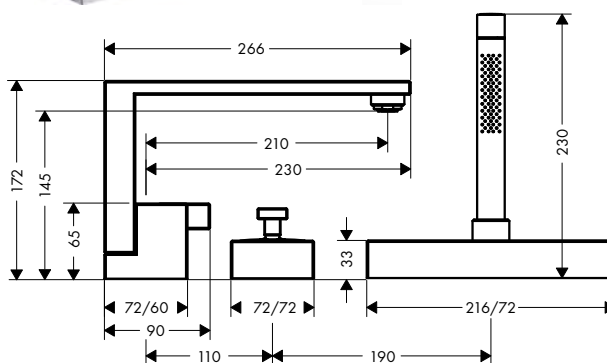

Bezpečnostní kombinace EN 1717	Provedení	max. průtokové množství - 3 bar (l/min)	Povrch	Obj.č.	EUR
	hladký povrch	28	chrom AXOR FinishPlus*	46450000 46450XXX	1.181,80 XXX
	diamantový brus	28	chrom AXOR FinishPlus*	46451000 46451XXX	1.300,00 XXX
■	hladký povrch	24	chrom AXOR FinishPlus*	46420000 46420XXX	1.300,00 XXX
	diamantový brus	24	chrom AXOR FinishPlus*	46421000 46421XXX	1.430,20 XXX

k instalaci nutné: Obj.č. EUR

AXOR iBox universal Základní těleso 01700180 163,20

volitelné doplňky: Obj.č. EUR

Sada montážních lišt pro iBox universal 93171000 42,50

Prodloužení 25 mm pro základní těleso iBox universal 13587000 59,90

3-otvorové pákové baterie na okraj vany

Vlastnosti všech variant

/ obsahuje: 3-otvorová páková vanová baterie na okraj vany, tyčová ruční sprcha, držák sprchy
/ výtok: 210 mm
/ druh baterie: normální proud
/ ruční sprcha s proudem: Rain, Mono
/ maximální délka vytažení ruční sprchy: 1,45 m
/ maximální průtokové množství při 3 barech: 20 l/min

/ průtokové množství pro vanový výtok při 3 barech: 20 l/min
/ průtokové množství ruční sprchy při 3 barech: 9 l/min
/ keramická kartuše
/ nastavitelné omezení teploty
/ zpětný ventil
/ vhodné pro průtokový ohřívač

/ Rozměr přívodů: DN15
/ způsob montáže: základní těleso
/ instalace na okraj vany
/ minimální provozní tlak: 1 bar
/ maximální provozní tlak: 10 barů
/ v případě servisu lze vnitřní vedení vytáhnout

diamantový brus

Druhy proudů