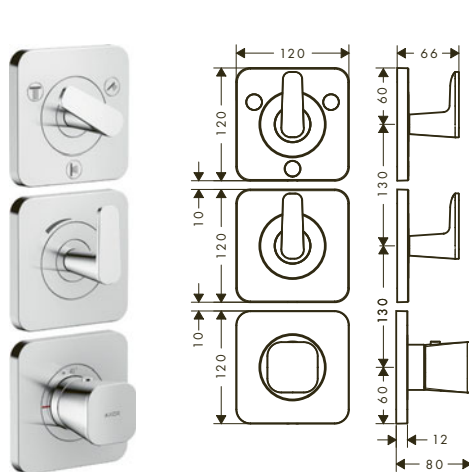

k instalaci nutné:			Obj.č.	EUR
	Základní těleso pro termostatický modul 380/120 s podomítkovou instalací, pro 2 spotřebiče		36701180	776,90

Termostatické moduly pod omítku, s rozetami

Vlastnosti všech variant

- / obsahuje: sprchový termostat, uzavírací a přepínací ventil, uzavírací ventil
- / 3 spotřebiče
- / současné využití 2 spotřebičů
- / termostatická kartuše

- / maximální průtokové množství při 3 barech: 42 l/min
- / průtok dolním výstupem: 37,9 l/min
- / velikost průtoku vlevo a vpravo: 37,9 l/min
- / minimální provozní tlak: 1 bar
- / maximální provozní tlak: 10 barů

- / kombinace termostatu Highflow s uzavíracím ventilem a přepínačem ventilem Quattro pro ovládání 3 spotřebičů
- / bezpečnostní pojistka při 40 °C
- / nastavitelné omezení teploty
- / způsob montáže: základní těleso

Udržitelnost

Techniky

Certifikáty/prohlášení