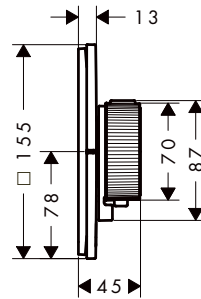

Termostaty HighFlow s podomítkovou instalací

Vlastnosti všech variant

/ ovládání teploty a průtoku vody
/ přesné ovládání teploty na termostatu díky svislé konstrukci rukojeti a hmatu
/ ovládání toku vody s funkcí stop
/ termostatická kartuše
/ maximální průtokové množství při 3 barech: 24 l/min
/ průtokové množství horního vývodu: 24 l/min

/ průtok dolním výstupem: 23 l/min
/ minimální provozní tlak: 1 bar
/ maximální provozní tlak: 10 barů
/ plochá rozeta pro více míst ve sprše
/ rozeta může být seřizena v rozsahu +/- 3°
/ snadná instalace díky předmontovanému funkčnímu bloku

/ rukojeti jsou vždy ve stejné výšce bez ohledu na montážní hloubku základní sady
/ bezpečnostní pojistka při 40 °C
/ nastavitelné omezení teploty
/ materiál tlačítka: kov
/ materiál madla: kov
/ způsob montáže: základní těleso iBox universal 2 (obj.č. 01400180)

kulaté

čtverec

softsquare

Udržitelnost

Techniky

Přehled dalších variant