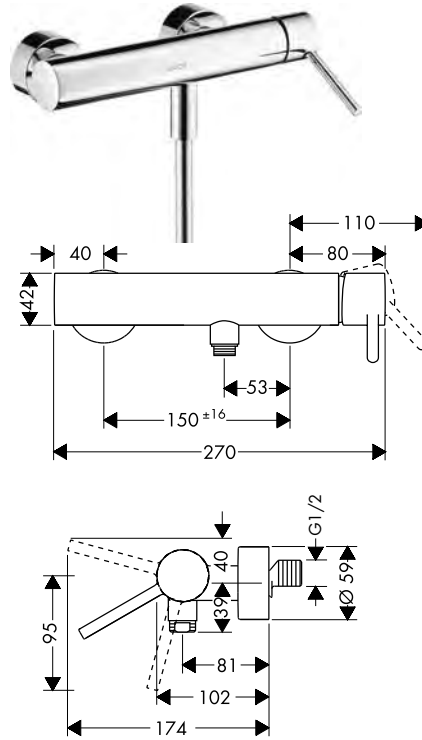

páková rukojeť

Přehled dalších variant

Verze rukojeti	Povrch	Obj.č.	EUR
kolík	chrom	10611000	643,70
	kartáčovaný černý chrom	10611340	965,60
	AXOR FinishPlus*	10611XXX	XXX
páka	chrom	10665000	643,70
	kartáčovaný černý chrom	10665340	965,60
	AXOR FinishPlus*	10665XXX	XXX

Pákové sprchové baterie pod omítku

Vlastnosti všech variant

/ 1 spotřebič
/ počet úchytů: páková
/ nastavitelné omezení teploty

/ s odhlučněním
/ vhodné pro průtokový ohřívač
/ minimální provozní tlak: 1 bar

/ maximální provozní tlak: 10 barů
/ způsob montáže: základní těleso