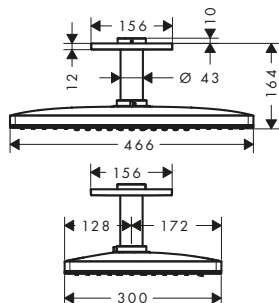

2 druhy proudů