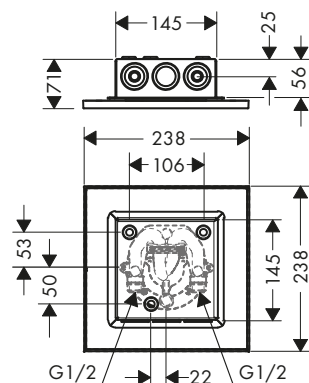

250/250

Techniky

Druhy proudů

Certifikáty/prohlášení

Přehled dalších variant

Rozměr	Počet druhů proudů	Druhy proudů	Max. průtokové množství - 3 bar (l/min)	Minimální tlak průtoku (bar)	Povrch	Obj.č.	EUR
300/300	1	PowderRain	18,1	1,8	chrom	35317000	1.591,70
					kartáčovaný bronz	35317140	2.387,60
					kartáčovaný černý chrom	35317340	2.387,60
					kartáčovaný nikel	35317820	2.387,60
					leštěný vzhled zlata	35317990	2.387,60
					AXOR FinishPlus*	35317XXX	XXX
300/300	2	PowderRain, Intense PowderRain	17	1,5	chrom	35321000	1.799,20
					kartáčovaný bronz	35321140	2.698,90
					kartáčovaný černý chrom	35321340	2.698,90
					kartáčovaný nikel	35321820	2.698,90
					leštěný vzhled zlata	35321990	2.698,90
					AXOR FinishPlus*	35321XXX	XXX
250/250	1	PowderRain	18,1	1,8	chrom	35309000	1.315,00
					AXOR FinishPlus*	35309XXX	XXX
250/250	2	PowderRain, Intense PowderRain	17	1,5	chrom	35313000	1.453,30
					AXOR FinishPlus*	35313XXX	XXX

A k instalaci nutné:

Základní těleso pro horní sprchu na strop

Obj.č.

35363180

EUR

131,00