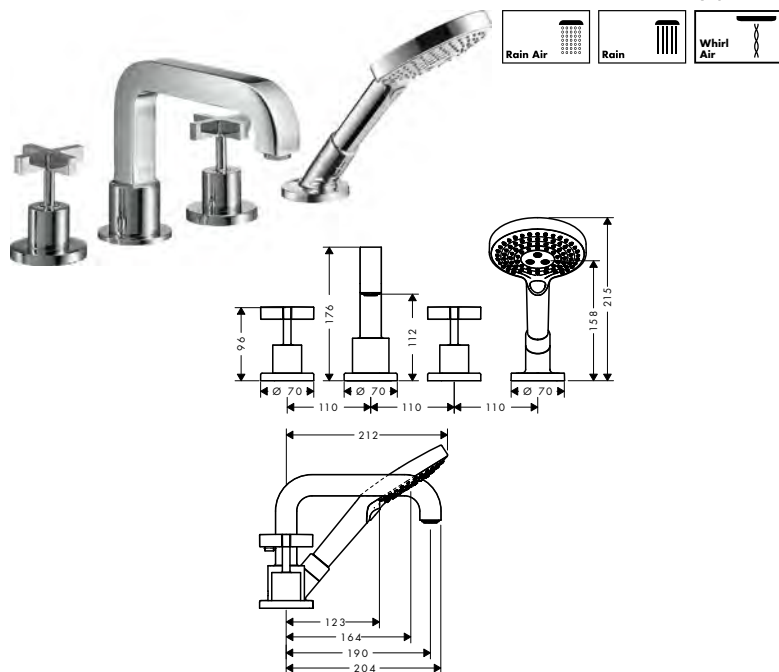

kohout

Přehled dalších variant

Vzdálenost výtoku (mm)	Verze rukojeti	Povrch	Obj.č.	EUR
190	páka	- chrom - kartáčovaný černý chrom - AXOR FinishPlus*	39454000 39454340 39454XXX	2.108,70 3.163,00 XXX
190	kříž	- chrom - kartáčovaný černý chrom - AXOR FinishPlus*	39453000 39453340 39453XXX	2.108,70 3.163,00 XXX

obsah balení:

AXOR ShowerSolutions Ruční sprcha 120 3jet

Obsaženo v

39454XXX
39453XXX

Obj.č.

26050XXX

⚠ k instalaci nutné:

Základní těleso pro 4-otvorovou baterii na vanový sokl

Obj.č.

15481180

EUR

1.709,60

volitelné doplňky:

Prodloužení průvlaku pro hadici Secuflex

Obj.č.

98806000

EUR

4,90