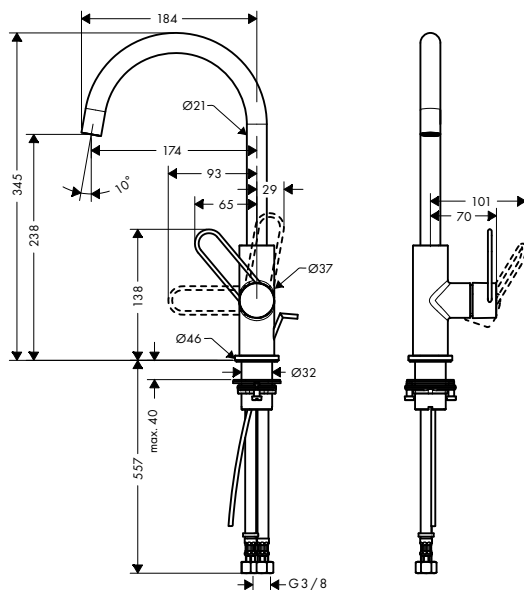

Pákové umyvadlové baterie s třmenovou rukojetí

Přehled dalších variant

ComfortZone	Vzdálenost výtoku (mm)	Výška výtoku baterie (mm)	Odtoková souprava	Pro umyvadlové mísy	Povrch	Obj.č.	EUR
190	201	189	neuzavíratelná	■	chrom	38032000	508,80
					kartáčovaný černý chrom	38032340	763,20
					kartáčovaný nikl	38032820	763,20
					AXOR FinishPlus*	38032XXX	XXX
250	201	249	neuzavíratelná	■	chrom	38034000	603,80
					kartáčovaný černý chrom	38034340	905,60
					kartáčovaný nikl	38034820	905,60
					AXOR FinishPlus*	38034XXX	XXX

Páková umyvadlová baterie 240 s třmenovou rukojetí a s odtokovou soupravou s táhlem

Vlastnosti

/ obsahuje: páková umyvadlová baterie, odtoková souprava
/ ComfortZone 240
/ vzdálenost výtoku: 174 mm
/ výška výtoku: 238 mm
/ varianta rukojeti: třmenová rukojeť

/ rozsah otáčení 115°
/ typ proudu: normální proud
/ maximální průtokové množství při 3 barech: 5 l/min
/ keramická kartuše
/ nastavitelné omezení teploty

/ vhodné pro průtokové ohřivače vody
/ odtoková souprava s táhlem G 1 1/4
/ způsob montáže: Přípojky G 3/8
/ Rozměr přívodů: DN15
/ EU taxonomie: max. 6 l/min - podstatný přínos pro životní prostředí (SC)

Udržitelnost

Techniky

Povrch	Obj.č.	EUR
chrom	38036000	542,60
kartáčovaný černý chrom	38036340	813,90
kartáčovaný nikl	38036820	813,90
AXOR FinishPlus*	38036XXX	XXX