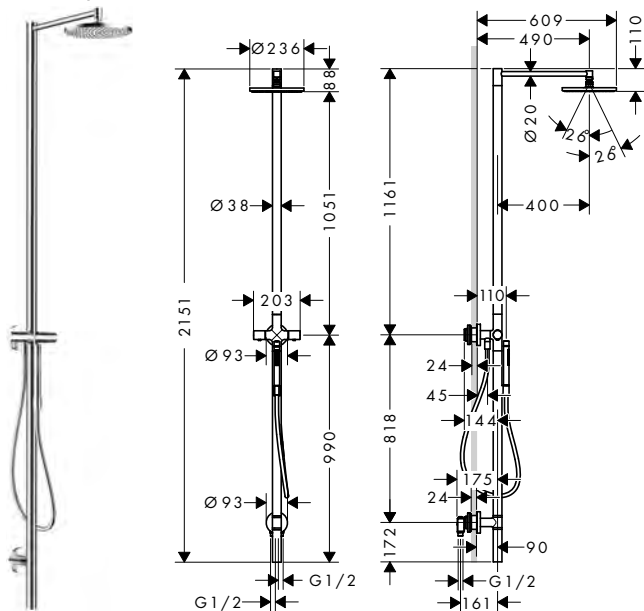

AXOR Starck Sprchové sloupy Nature 240 1jet

Vlastnosti všech variant

/ velikost sprchové hlavice: 240 mm
/ hlavová sprcha 240 1jet
/ typ proudu: PowderRain
/ minimální průtokový tlak: 1 bar
/ minimální provozní tlak: 1 bar
/ maximální provozní tlak: 10 barů
/ keramická kartuše

/ vhodné pro průtokové ohřívače vody
/ způsob montáže: G1/2
/ instalace na stěnu
/ zpětný ventil
/ zpětný ventil
/ snadný vypouštěcí systém díky odstranění zpětných ventilů pro vyprázdnění výrobku
/ oblast instalace: venkovní

/ v případě zimy/nebezpečí zamrznutí: Výrobek je nezbytně kompletně rozebrat, vyprázdnit a uskladnit na suchém místě. Žádné komponenty nesmějí obsahovat vodu.
/ přívod vody k výrobku musí být přístupný

s ruční sprchou