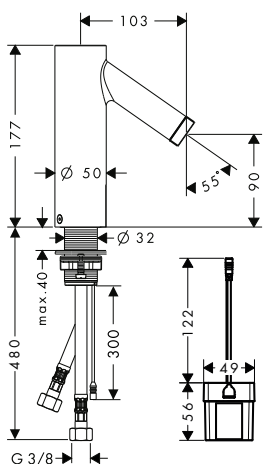

Přehled dalších variant

Elektrické napájení	Nastavení teploty	Povrch	Obj.č.	EUR
provoz na baterie	přednastavitelné	chrom	10106000	921,10
		kartáčovaný černý chrom	10106340	1.381,60
		AXOR FinishPlus*	10106XXX	XXX
provoz na baterie	nastavitelné	chrom	10101000	1.013,30
		kartáčovaný černý chrom	10101340	1.519,90
		AXOR FinishPlus*	10101XXX	XXX
připojení na síť	přednastavitelné	chrom	10145000	1.013,30
		kartáčovaný černý chrom	10145340	1.519,90
		AXOR FinishPlus*	10145XXX	XXX
připojení na síť	nastavitelné	chrom	10140000	1.114,60
		kartáčovaný černý chrom	10140340	1.671,90
		AXOR FinishPlus*	10140XXX	XXX

i 10140XXX Tento produkt je ve zvláštní povrchové úpravě k dispozici jen prostřednictvím poptávky na AXOR Signature.