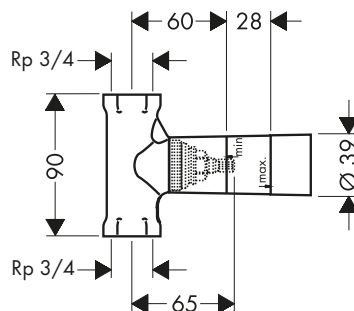

Základní těleso 130 l/min pro uzavírací ventil s podomítkovou instalací, vřeteno

Vlastnosti

/ vhodné pro všechny vrchní sady uzavíracích ventilů

/ maximální průtokové množství při 3 barech: 130 l/min