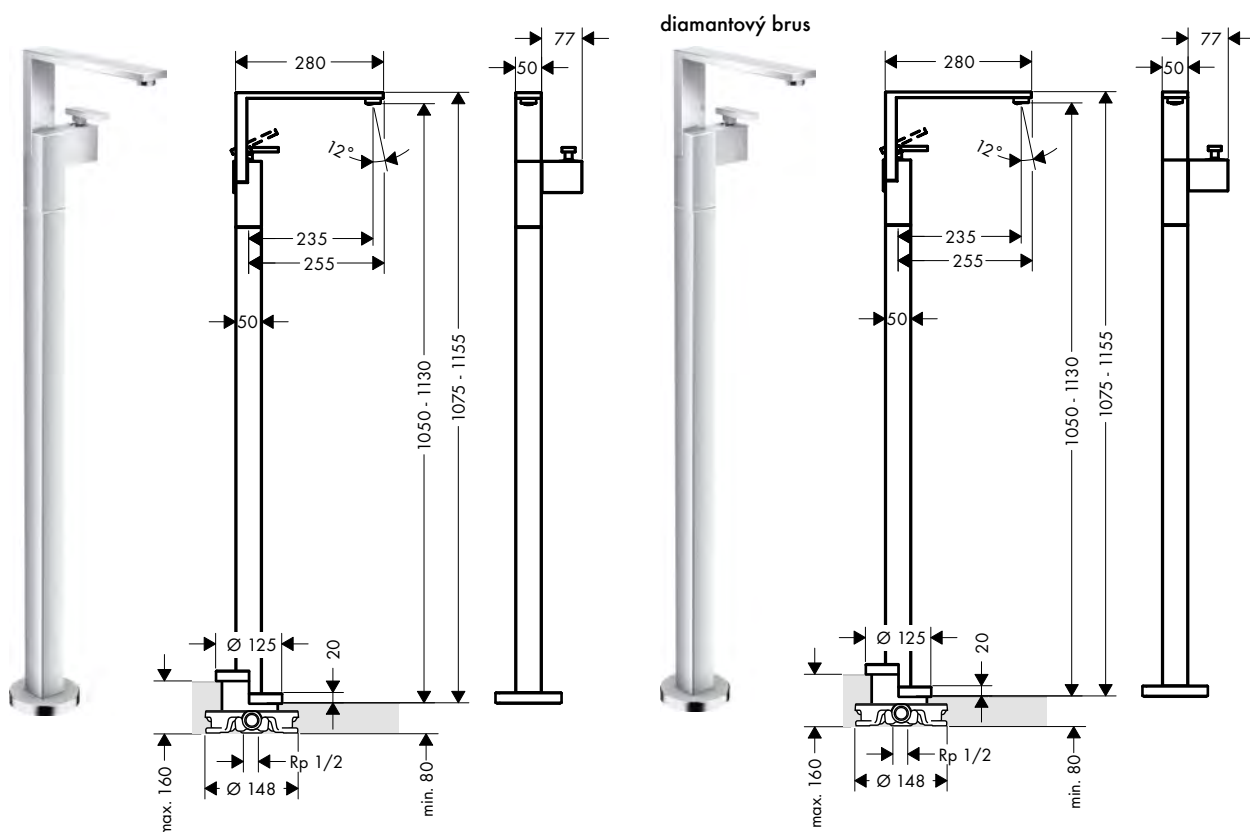

3-otvorové nástěnné umyvadlové baterie

Přehled dalších variant

Výtok (mm)	Provedení	Povrch	Obj.č.	EUR
190	diamantový brus	chrom	46061000	1.685,00
		AXOR FinishPlus*	46061XXX	XXX

i Tento produkt není k dispozici ve speciálních kartáčovaných úpravách.

k instalaci nutné:	Obj.č.	EUR
Základní těleso	10303180	279,40

volitelné doplňky:	Obj.č.	EUR
Těsnící manžeta	96383000	37,70
AXOR Starck Prodloužení 25 mm, sada pro základní těleso 3-otvorové umyvadlové baterie pro nástěnnou montáž	96259000	65,90

Pákové umyvadlové baterie, stojící na podlaze

Vlastnosti všech variant

/ obsahuje: páková umyvadlová baterie, odtoková souprava
/ výtok: 235 mm
/ varianta rukojeti: páková rukojeť
/ typ proudu: normální proud

/ maximální průtokové množství při 3 barech: 5 l/min
/ keramická kartuše
/ nastavitelné omezení teploty
/ vhodné pro průtokové ohřívače vody
/ odtoková souprava Push-Open G 1 1/4

/ materiál odtokové soupravy: kov
/ způsob montáže: základní těleso
/ Rozměr přívodů: DN 15
/ EU taxonomie: max. 6 l/min - podstatný přínos pro životní prostředí (SC)

Udržitelnost

Přehled dalších variant

Výtok (mm)	Provedení	Povrch	Obj.č.	EUR
235	hladký povrch	chrom	46040000	2.703,10
		AXOR FinishPlus*	46040XXX	XXX
235	diamantový brus	chrom	46041000	2.973,40
		AXOR FinishPlus*	46041XXX	XXX

Míry na rozměrových náčrtech jsou v mm.

Technická specifikace výrobků a měrné jednotky mohou být změněny.