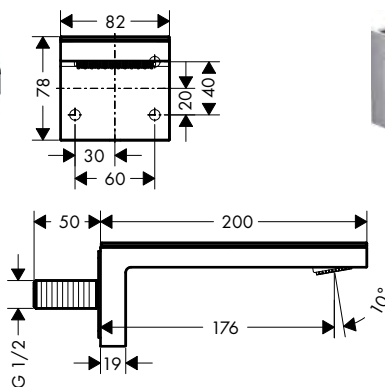

4-otvorové vanové baterie na okraj vany

obsah balení:		Obsaženo v	Obj.č.
Tyčová ruční sprcha 2jet		47432XXX 47430XXX	28532XXX
! k instalaci nutné:			Obj.č. EUR
Základní těleso pro 4-otvorovou baterii na okraj vany			15480180 995,30
volitelné doplňky:			Obj.č. EUR
Prodloužení průvlaku pro hadici Secuflex			98806000 4,90

Vanové výtoky

Vlastnosti všech variant

/ výtok: 176 mm
/ pro zavěšení na stěnu

/ maximální průtokové množství při 3 barech:
24 l/min

/ Rozměr přívodů: DN15
/ typ proudu: normální proud

s destičkou

bez destičky