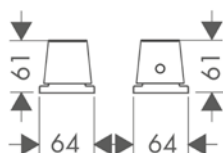

Vanový termostat volně stojící na podlaze

obsah balení:	Obsaženo v	Obj.č.
AXOR Starck sprchová hadice s kovovým efektem 1,25 m s válcovými matkami	12016XXX	28282XXX
! k instalaci nutné:		Obj.č. EUR
Základní těleso		10452180 546,20
volitelné doplňky:		Obj.č. EUR
Těsnění pro základní těleso baterie volně stojící na podlaze		96441000 151,20

2-otvorová termostatická baterie na okraj vany

Vlastnosti

/ 2 funkce / Bezpečnostní pojistka při 40 °C / způsob montáže: základní těleso / výška: 185.0 mm