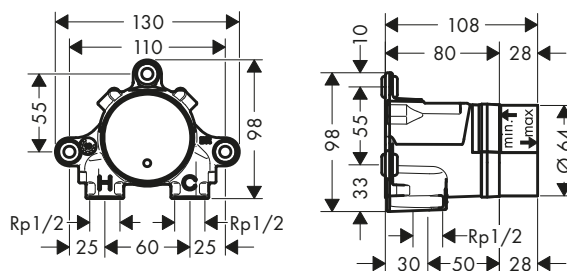

Vlastnosti

/ délka prodloužení: 25 mm

Obj.č.	EUR
13586000	134,10

Základní těleso pro pákovou umyvadlovou baterii pod omítku, montáž na stěnu Select

Vlastnosti

/ zvukově oddělená montáž
/ Rozměr přívodů: G $\frac{1}{2}$