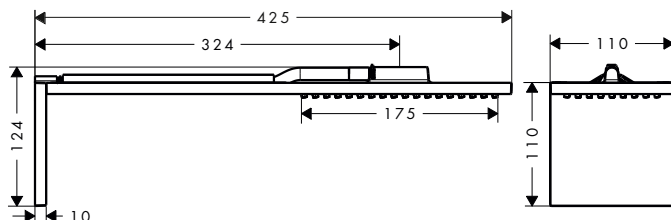

Modul horní sprchy 110/220 1jet

Vlastnosti

/ velikost sprchové hlavice: 110 x 220 mm
/ typ proudu: PowderRain
/ materiál disku vodních proudů: kov
/ délka ramena sprchy 324 mm
/ maximální průtokové množství při 3 barech: 11,2 l/min

/ průtokové množství proudu PowderRain (při 3 barech): 11,2 l/min
/ funkce z: 8,5 l/min
/ minimální průtokový tlak: 1,7 bar
/ montáž: stěna
/ typ montáže: pod omítku

/ Rozměr přívodů: DN15
/ způsob montáže: základní těleso
/ vhodné pro průtokový ohřívač

Techniky

Druhy proudů

Certifikáty/prohlášení

Povrch	K dispozici od	Obj.č.	EUR
chrom		12592000	1.229,80
matná černá	1.Q/2024	12592670	1.721,70
AXOR FinishPlus*		12592XXX	XXX

! k instalaci nutné:

Základní těleso pro horní sprchu se sprchovým ramenem

Obj.č.	EUR
35361180	392,90

volitelné doplňky:

modul termostatu 470/110 pod omítku pro 2 spotřebiče

Povrch	Obj.č.	EUR
chrom	12571000	2.012,40
matná černá	12571670	2.817,40
AXOR FinishPlus*	12571XXX	XXX

Sprchové moduly 2jet, 1jet s šíjovou sprchou

Vlastnosti všech variant

/ obsahuje: hlavová sprcha, šíjová sprcha
/ materiál disku vodních proudů: kov

/ druh proudu šíjové sprchy: PowderRain
/ maximální provozní tlak: 6 barů

/ způsob montáže: základní těleso