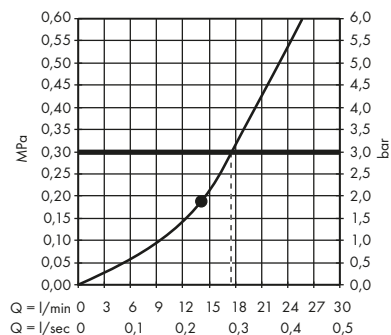

1. PowderRain
2. Intense PowderRain

1. PowderRain
2. Intense PowderRain

Horní sprcha 300 1jet s přívodem od stropu
35301000, 35301140, 35301340,
35301670, 35301820, 35301990

Horní sprcha 300 1jet na strop
35302000, 35302140, 35302340,
35302670, 35302820, 35302990

Horní sprcha 300/300 2jet se sprchovým
ramenem
35318000, 35318140, 35318340,
35318820, 35318990