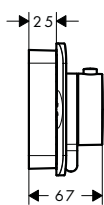

3 spotřebiče