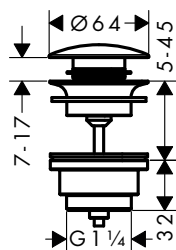

Odtoková souprava Push-Open pro umyvadlové a bidetové baterie

Vlastnosti

/ ovládání s tlakovou zátkou
/ pro umyvadla s přeřadovým otvorem

/ materiál vypouštěcí zátky mosaz
/ Rozměr přívodů G 1 1/4

/ s přeřadem