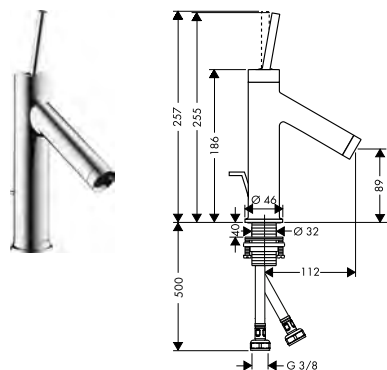

Pákové umyvadlové baterie s páčkovou rukojetí

Vlastnosti všech variant

/ obsahuje: páková umyvadlová baterie, odtoková souprava
/ vzdálenost výtoku: 112 mm
/ varianta rukojeti: páková rukojeť
/ typ proudu: normální proud

/ maximální průtokové množství při 3 barech: 5 l/min
/ keramická kartuše
/ vhodné pro průtokové ohřívače vody
/ způsob montáže: Přípojky G 3/8

/ Rozměr přívodů: DN15
/ EU taxonomie: max. 6 l/min - podstatný přínos pro životní prostředí (SC)

90