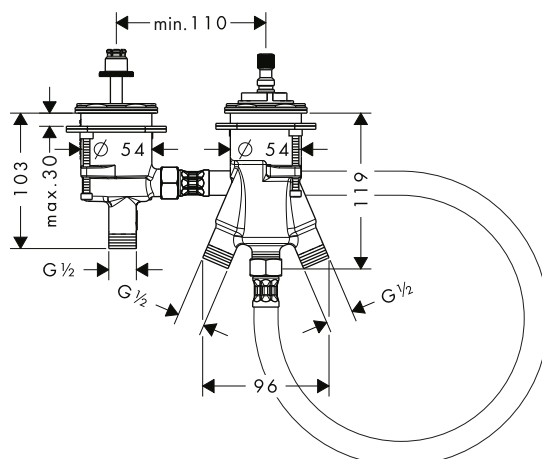

Certifikáty/prohlášení

Obj.č.	EUR
15486180	618,70