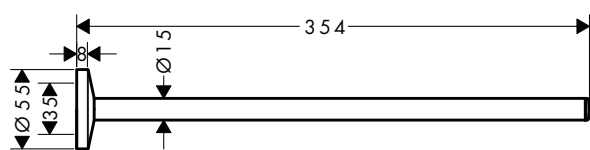

AXOR Universal Circular Držáky na ručníky

Vlastnosti všech variant

/ pro zavěšení na stěnu
/ materiál: kov
/ materiál držáku: kov

/ s upevňovacím materiálem
/ rozteč otvorů: 35 mm
/ průměr vrtaného otvoru: 6 mm

/ skryté upevnění

jednoduchý