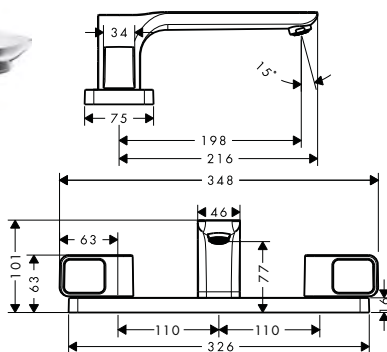

Techniky

Povrch	Obj.č.	EUR
chrom	11436000	1.370,30
AXOR FinishPlus*	11436XXX	XXX

Další informace o tomto produktu naleznete na další stránce.