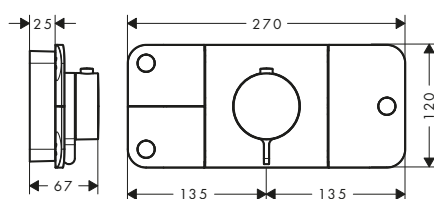

Modul termostatu Axor One s podmínkovou instalací, pro 3 spotřebiče