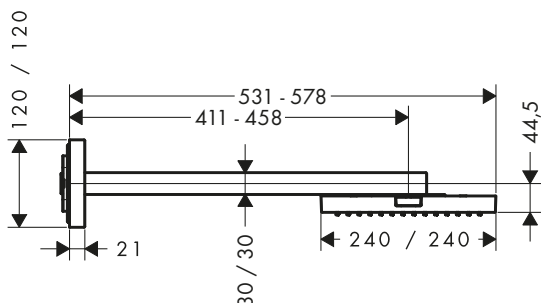

Techniky

Druhy proudů

Certifikáty/prohlášení

Povrch	Obj.č.	EUR
chrom	10925000	1.838,00
kartáčovaný černý chrom	10925340	2.757,00
AXOR FinishPlus*	10925XXX	XXX

⚠ k instalaci nutné:

Základní těleso pro horní sprchu 240/240 1jet se sprchovým ramenem

Obj.č.	EUR
10921180	300,60