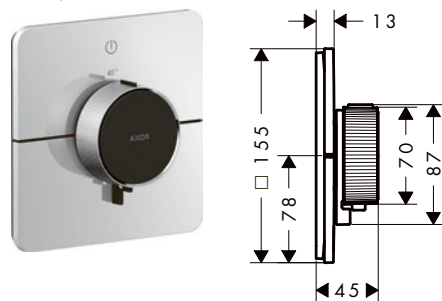

softsquare

Udržitelnost

Techniky

Přehled dalších variant

	Tvar	Povrch	K dispozici od	Obj.č.	EUR		
kulaté		chrom	2.Q/2024	36756000	826,30		
		kartáčovaný bronz	2.Q/2024	36756140	1.239,40		
		kartáčovaný černý chrom	2.Q/2024	36756340	1.239,40		
		matná černá	2.Q/2024	36756670	1.156,80		
		matná bílá	2.Q/2024	36756700	1.156,80		
		kartáčovaný nikl	2.Q/2024	36756820	1.239,40		
		leštěný vzhled zlata	2.Q/2024	36756990	1.239,40		
		AXOR FinishPlus*		36756XXX	XXX		
		čtvercové		chrom	2.Q/2024	36757000	826,30
kartáčovaný bronz	2.Q/2024			36757140	1.239,40		
kartáčovaný černý chrom	2.Q/2024			36757340	1.239,40		
matná černá	2.Q/2024			36757670	1.156,80		
kartáčovaný nikl	2.Q/2024			36757820	1.239,40		
leštěný vzhled zlata	2.Q/2024			36757990	1.239,40		
AXOR FinishPlus*				36757XXX	XXX		
softsquare				chrom	2.Q/2024	36758000	826,30
				kartáčovaný bronz	2.Q/2024	36758140	1.239,40
		kartáčovaný černý chrom	2.Q/2024	36758340	1.239,40		
		matná černá	2.Q/2024	36758670	1.156,80		
		kartáčovaný nikl	2.Q/2024	36758820	1.239,40		
		leštěný vzhled zlata	2.Q/2024	36758990	1.239,40		
		AXOR FinishPlus*		36758XXX	XXX		

! k instalaci nutné:

AXOR iBox universal 2 AXOR iBox universal 2, základní těleso

Obj.č. EUR
01400180 133,10