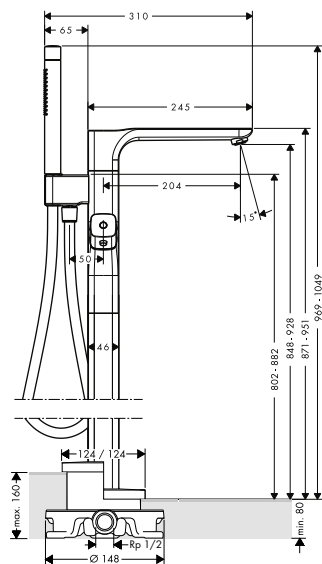

Vanový termostat volně stojící na podlaze

Vlastnosti

/ obsahuje: vanový termostat stojící na podlaze, tyčová ruční sprcha, sprchová hadice, držák sprchy
/ vzdálenost výtoku 204 mm
/ 2 funkce
/ termostatická kartuše, uzavírací a přepínací ventil
/ druh baterie: normální proud
/ ruční sprcha s proudem: Rain, Mono

/ maximální průtokové množství při 3 barech: 21 l/min
/ průtokové množství pro vanový výtok při 3 barech: 21 l/min
/ průtokové množství ruční sprchy při 3 barech: 14 l/min
/ minimální provozní tlak: 1 bar
/ maximální provozní tlak: 10 barů

/ Bezpečnostní pojistka při 40 °C
/ nastavitelné omezení teploty
/ zpětný ventil
/ s automatickým zpětným nastavením sprcha/vana
/ způsob montáže: základní těleso
/ filtr nečistot je součástí balení

Udržitelost

Techniky

Druhy proudů

Povrch	Obj.č.	EUR
chrom	11422000	3.106,00
AXOR FinishPlus*	11422XXX	XXX

i Tento výrobek není k dispozici ve speciální povrchové úpravě leštěného a kartáčovaného černého chromu.

obsah balení:	Obsaženo v	Obj.č.
AXOR Starck Tyčová ruční sprcha 2jet	11422XXX	28532XXX
Sprchová hadice 1,25 m	11422XXX	28622XXX

! k instalaci nutné:	Obj.č.	EUR
Základní těleso	10452180	546,20

volitelné doplňky:	Obj.č.	EUR
Těsnění pro základní těleso baterie volně stojící na podlaze	96441000	151,20

Páková vanová baterie s podomítkovou instalací

Vlastnosti

/ maximální průtokové množství při 3 barech: 22 l/min
/ nastavitelné omezení teploty
/ přepínač s automatickým resetováním

/ s odhlučněním
/ vhodné pro průtokový ohřivač
/ způsob montáže: základní těleso
/ minimální provozní tlak: 1 bar

/ maximální provozní tlak: 10 barů
/ není nutný žádný další otvor pro údržbu