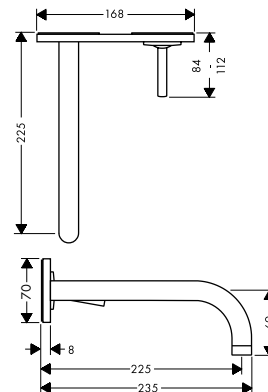

Pákové umyvadlové baterie pro montáž na stěnu, s destičkou

Vlastnosti všech variant

/ obsahuje: páková umyvadlová baterie nástěnná pod omítku, odtoková souprava
/ varianta rukojeti: páková rukojeť
/ typ proudu: normální proud
/ maximální průtokové množství při 3 barech: 5 l/min

/ keramická kartuše
/ vhodné pro průtokové ohřivače vody
/ neuzavíratelná odtoková souprava
/ způsob montáže: základní těleso
/ Rozměr přívodů: DN15

/ rukojeť může být umístěna vpravo nebo vlevo, v závislosti na instalaci základního tělesa
/ EU taxonomie: max. 6 l/min - podstatný přínos pro životní prostředí (SC)

165

225

Udržitelnost

Techniky

Přehled dalších variant

Vzdálenost výtoku (mm)	Povrch	Obj.č.	EUR
165	chrom	38112000	714,90
	kartáčovaný černý chrom	38112340	1.072,40
	kartáčovaný nikl	38112820	1.072,40
	AXOR FinishPlus*	38112XXX	XXX
225	chrom	38115000	735,60
	kartáčovaný černý chrom	38115340	1.103,30
	kartáčovaný nikl	38115820	1.103,30
	AXOR FinishPlus*	38115XXX	XXX

k instalaci nutné:	Obj.č.	EUR
Základní těleso	13623180	258,00

volitelné doplňky:	Obj.č.	EUR
Prodloužení 25 mm, sada pro pákovou umyvadlovou baterii s instalací na stěnu	13586000	134,10