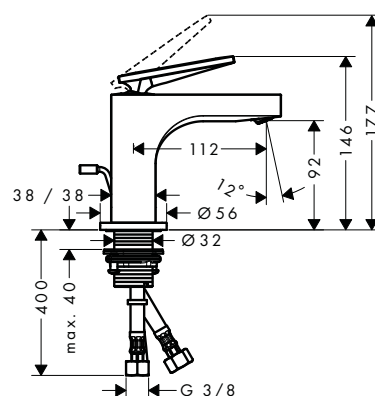

90 rombický brus

Udržitelnost

Techniky

Přehled dalších variant

ComfortZone	Vzdálenost výtoku (mm)	Výška výtoku baterie (mm)	Druhy proudů	Verze rukojeti	Varianta	Povrch	Obj.č.	EUR
80	104	77	normální proud	kolík	hladký povrch	chrom	39015000	632,60
						kartáčovaný černý chrom	39015340	948,90
						AXOR FinishPlus*	39015XXX	XXX
90	112	92	laminární proud	kolík	hladký povrch	chrom	39035000	632,60
						kartáčovaný černý chrom	39035340	948,90
						AXOR FinishPlus*	39035XXX	XXX
90	112	92	laminární proud	páka	hladký povrch	chrom	39022000	504,80
						kartáčovaný černý chrom	39022340	757,30
						AXOR FinishPlus*	39022XXX	XXX
90	112	92	laminární proud	páka	rombický brus	chrom	39001000	558,30
						kartáčovaný černý chrom	39001340	837,50
						AXOR FinishPlus*	39001XXX	XXX

Míry na rozměrových náčrtech jsou v mm.

Technická specifikace výrobků a měrné jednotky mohou být změněny.