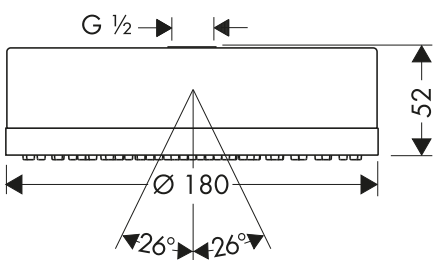

Povrch	Obj.č.	EUR
chrom	28489000	703,80
kartáčovaný bronz	28489140	1.055,70
kartáčovaný černý chrom	28489340	1.055,70
kartáčovaný nikl	28489820	1.055,70
leštěný vzhled zlata	28489990	1.055,70
AXOR FinishPlus*	28489XXX	XXX

volitelné doplňky:

Sprchové rameno 390 mm

Přívod od stropu 100 mm

Přívod od stropu 300 mm

Povrch	Obj.č.
chrom	26431000
kartáčovaný bronz	26431140
kartáčovaný černý chrom	26431340
kartáčovaný nikl	26431820
leštěný vzhled zlata	26431990
AXOR FinishPlus*	26431XXX
chrom	26432000
kartáčovaný bronz	26432140
kartáčovaný černý chrom	26432340
kartáčovaný nikl	26432820
leštěný vzhled zlata	26432990
AXOR FinishPlus*	26432XXX
chrom	26433000
kartáčovaný bronz	26433140
kartáčovaný černý chrom	26433340
kartáčovaný nikl	26433820
leštěný vzhled zlata	26433990
AXOR FinishPlus*	26433XXX