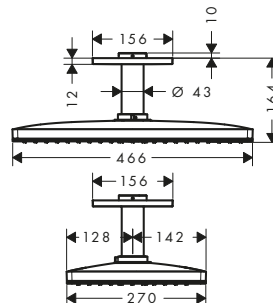

1 druh proudů

Techniky

Druhy proudů

Certifikáty/prohlášení