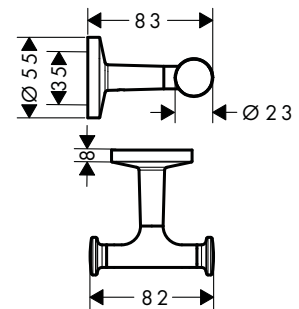

AXOR Universal Circular Háčky na ručníky

Vlastnosti všech variant

/ pro zavěšení na stěnu
/ materiál: kov

/ s upevňovacím materiálem
/ skryté upevnění

/ průměr vrtaného otvoru: 6 mm

jednoduchý

dvojitý

Přehled dalších variant

Počet háčků	Povrch	Obj.č.	EUR
1 háček	chrom	42811000	23,80
	matná černá	42811670	33,40
	matná bílá	42811700	33,40
	AXOR FinishPlus*	42811XXX	XXX
2 háčky	chrom	42812000	65,40
	matná černá	42812670	91,50
	matná bílá	42812700	91,50
	AXOR FinishPlus*	42812XXX	XXX

AXOR Universal Circular polička na ručníky s držákem ručníku

Vlastnosti

/ pro zavěšení na stěnu
/ materiál: kov
/ délka: 655 mm

/ s upevňovacím materiálem
/ skryté upevnění
/ rozteč otvorů: 600 mm

/ průměr vrtaného otvoru: 6 mm

Povrch	Obj.č.	EUR
chrom	42843000	308,80
matná černá	42843670	432,30
matná bílá	42843700	432,30
AXOR FinishPlus*	42843XXX	XXX