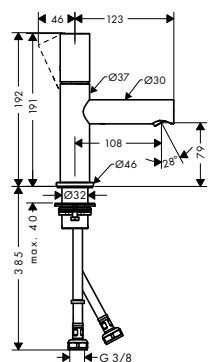

80

110

200

260

Udržitelnost

Techniky

Přehled dalších variant

ComfortZone	Vzdálenost výtoku (mm)	Výška výtoku baterie (mm)	Odtoková souprava	Pro umyvadlové mísy	Povrch	Obj.č.	EUR
80	108	79	neuzavíratelná	-	● chrom ● kartáčovaný černý chrom ● kartáčovaný nikl ● AXOR FinishPlus*	45005000 45005340 45005820 45005XXX	373,20 559,90 559,90 XXX
110	123	109	táhlo	-	● chrom ● kartáčovaný černý chrom ● kartáčovaný nikl ● AXOR FinishPlus*	45001000 45001340 45001820 45001XXX	386,70 580,00 580,00 XXX
110	123	109	neuzavíratelná	-	● chrom ● kartáčovaný černý chrom ● kartáčovaný nikl ● AXOR FinishPlus*	45002000 45002340 45002820 45002XXX	386,70 580,00 580,00 XXX