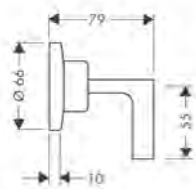

Termostaty s podomítkovou instalací s uzavíracím a přepínacím ventilem

volitelné doplňky:		Povrch	Obj.č.	EUR
	Prodlužovací rozeta hranatá, dva otvory, 0-1-2	chrom AXOR FinishPlus*	14969000 14969XXX	81,30 XXX
	Prodloužení 25 mm pro základní těleso iBox universal		13587000	59,90
	Sada montážních lišt pro iBox universal		93171000	42,50

Uzavírací ventily pro podomítkovou instalaci

Vlastnosti všech variant

/ způsob montáže: DN15/DN20

páková rukojeť