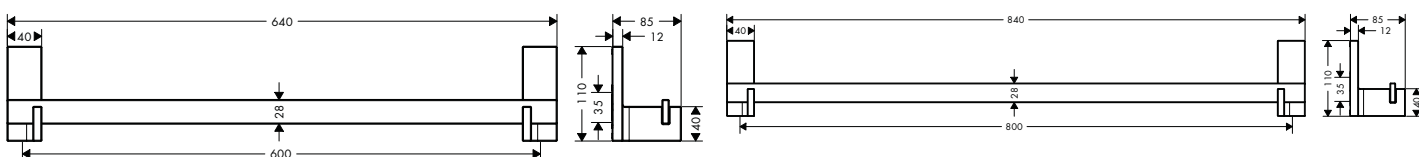

AXOR Universal Rectangular Vanové držáky ručníků

Vlastnosti všech variant

/ pro zavěšení na stěnu
/ materiál: kov

/ s upevňovacím materiálem
/ průměr vrtaného otvoru: 6 mm

600/800