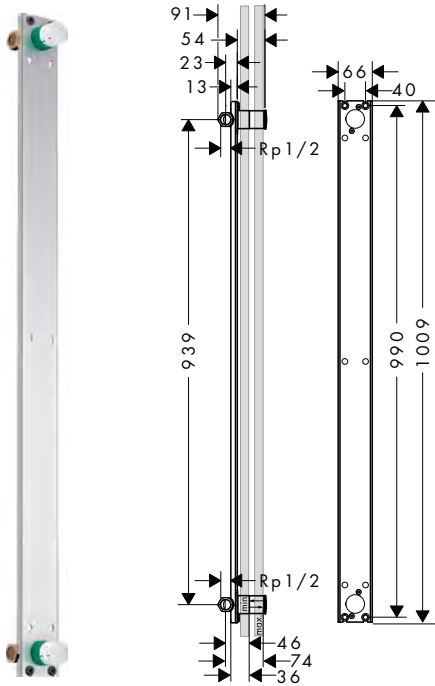

Základní těleso pro Showerpipe

Vlastnosti

/ vhodné pro AXOR One Showerpipe 48790XXX
/ Rozměr přívodů: G1/2

/ zvukově oddělená montáž
/ minimální montážní hloubka: 46 mm

/ maximální montážní hloubka: 74 mm