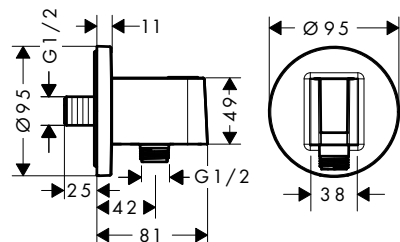

Páková sprchová baterie s podomítkovou instalací

volitelné doplňky:	Povrch	Obj.č.	EUR
Prodlužovací rozeta softsquare, jeden otvor	● chrom ● AXOR FinishPlus*	14971000 14971XXX	81,30 XXX
Prodloužení 25 mm pro základní těleso iBox universal		13587000	59,90
Sada montážních lišt pro iBox universal		93171000	42,50

Držáky Porter

Vlastnosti všech variant

/ současně slouží jako držák

/ kovové pouzdro s vnitřním přívodem vody z plastu

/ zpětný ventil

/ způsob montáže: G 1/2

/ pro sprchové hadice s kónickou matkou

kulaté