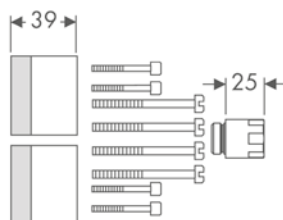

Obj.č.	EUR
13594000	108,00

Základní těleso pro elektronickou umyvadlovou baterii

Vlastnosti

/ trubka hsuí krk EN20 pro připojení elektřiny
/ Rozměr přívodů: DN20

/ minimální montážní hloubka: 80 mm
/ maximální montážní hloubka: 108 mm