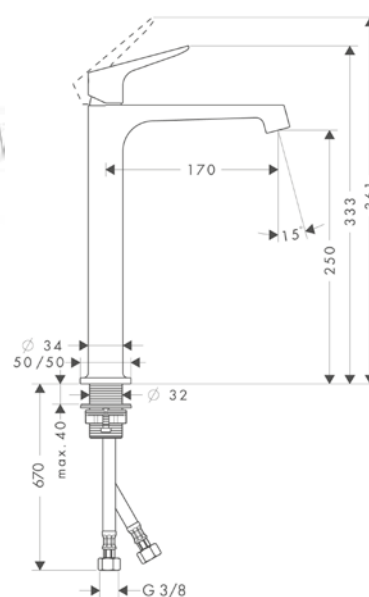

Páková umyvadlová baterie 70 pro umývátku, s odtokovou soupravou s táhlem

Vlastnosti

- / obsahuje: páková umyvadlová baterie, odtoková souprava
- / ComfortZone 70
- / vzdálenost výtoku: 104 mm
- / výška výtoku: 71 mm
- / varianta rukojeti: páková rukojeť
- / typ proudu: normální proud
- / maximální průtokové množství při 3 barech: 5 l/min
- / keramická kartuše
- / nastavitelné omezení teploty
- / vhodné pro průtokové ohřívače vody
- / odtoková souprava s táhlem G 1
- / způsob montáže: Přípojky G 3/8
- / Rozměr přívodů: DN15
- / EU taxonomie: max. 6 l/min - podstatný přínos pro životní prostředí (SC)

Udržitelnost

Techniky

Povrch	Obj.č.	EUR
chrom	34016000	433,80
AXOR FinishPlus*	34016XXX	XXX

Pákové umyvadlové baterie

Vlastnosti všech variant

- / obsahuje: páková umyvadlová baterie, odtoková souprava
- / varianta rukojeti: páková rukojeť
- / typ proudu: normální proud
- / maximální průtokové množství při 3 barech: 5 l/min
- / keramická kartuše
- / nastavitelné omezení teploty
- / vhodné pro průtokové ohřívače vody
- / způsob montáže: Přípojky G 3/8
- / Rozměr přívodů: DN15
- / EU taxonomie: max. 6 l/min - podstatný přínos pro životní prostředí (SC)

100

250

Udržitelnost

Techniky

Certifikáty/prohlášení

Přehled dalších variant

ComfortZone	Vzdálenost výtoku (mm)	Výška výtoku baterie (mm)	Odtoková souprava	Pro umyvadlové mísy	Povrch	Obj.č.	EUR
100	128	100	táhlo	–	chrom	34010000	461,60
					AXOR FinishPlus*	34010XXX	XXX
100	128	100	neuzavíratelná	–	chrom	34017000	461,60
					AXOR FinishPlus*	34017XXX	XXX
250	170	250	neuzavíratelná	■	chrom	34127000	738,40
					AXOR FinishPlus*	34127XXX	XXX

Míry na rozměrových náčrtech jsou v mm.

Technická specifikace výrobků a měrné jednotky mohou být změněny.