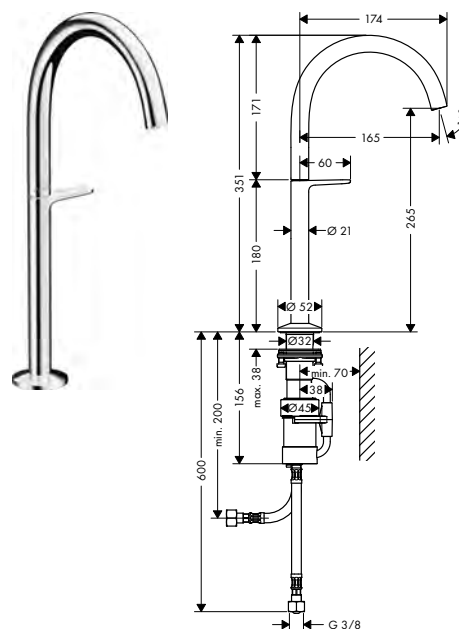

260

Udržitelnost

Techniky

Přehled dalších variant

ComfortZone	Výtok (mm)	Výška baterie (mm)	Pro umyvadlové mísy	Povrch	Obj.č.	EUR
140	122	140	-	● chrom ● kartáčovaný bronz ● kartáčovaný černý chrom ● matná černá ○ matná bílá ● leštěný vzhled zlata ● AXOR FinishPlus*	48010000 48010140 48010340 48010670 48010700 48010990 48010XXX	510,70 766,00 766,00 714,90 714,90 766,00 XXX
170	140	170	-	● chrom ● kartáčovaný bronz ● kartáčovaný černý chrom ● matná černá ○ matná bílá ● leštěný vzhled zlata ● AXOR FinishPlus*	48020000 48020140 48020340 48020670 48020700 48020990 48020XXX	534,40 801,70 801,70 748,20 748,20 801,70 XXX
260	165	265	■	● chrom ● kartáčovaný bronz ● kartáčovaný černý chrom ● matná černá ○ matná bílá ● leštěný vzhled zlata ● AXOR FinishPlus*	48030000 48030140 48030340 48030670 48030700 48030990 48030XXX	694,80 1.042,20 1.042,20 972,70 972,70 1.042,20 XXX