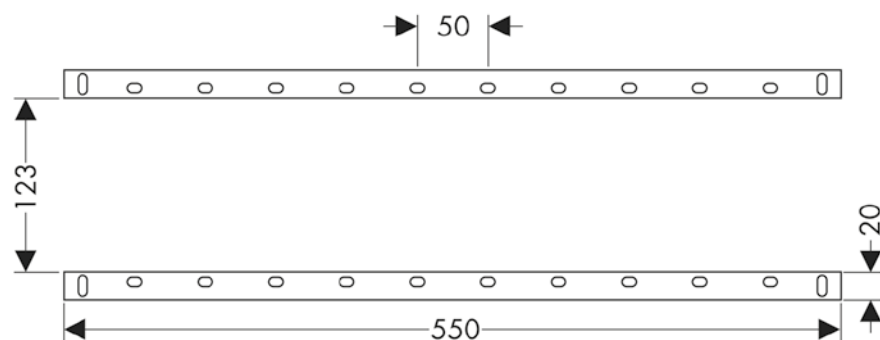

Vlastnosti

/ rychlá montáž a vyrovnání tělesa iBox universal v různých situacích vestavby / pro přemostění větších nebo širších mezer ve stěně / při montáži před stěnu možnost ohnutí podle potřeby

Obj.č.	EUR
93171000	42,50