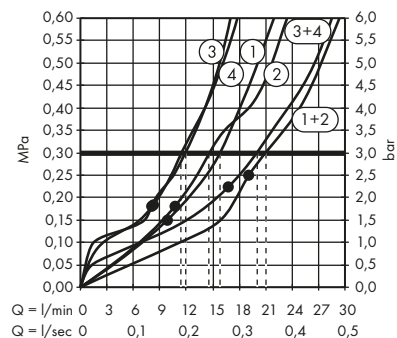

ShowerHeaven 1200/300 4jet bez osvětlení
10637000

ShowerHeaven 970/970 3jet s osvětlením
10623800

ShowerHeaven 720/720 3jet s osvětlením
10627800

1. Rain
2. Mono
3. PowderRain vnitřní
4. PowderRain vnější

1. Rain
2. RainAir
3. Mono

1. Rain
2. RainAir
3. Mono

horní sprcha 75 1jet EcoSmart se sprchovým
ramenem
48490000, 48490140, 48490340,
48490670, 48490700, 48490990

horní sprcha 280 1jet se sprchovým
ramenem
48491000, 48491140, 48491340,
48491670, 48491700, 48491990

horní sprcha 280 2jet se sprchovým
ramenem
48492000, 48492140, 48492340,
48492670, 48492700, 48492990