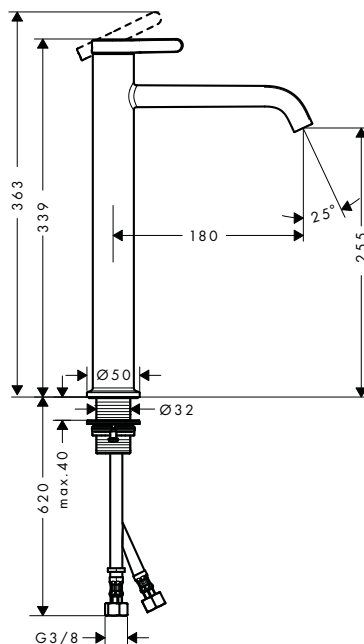

umyvadlová baterie pod omítku montáž na stěnu Select s výtokem 220 mm

k instalaci nutné:		Obj.č.	EUR	
	Základní těleso pro pákovou umyvadlovou baterii pod omítku, montáž na stěnu Select	13625180	285,10	
volitelné doplňky:		Povrch	Obj.č.	EUR
	rozeta 90 mm	chrom	13611000	35,70
		matná černá	13611670	49,90
		AXOR FinishPlus*	13611XXX	XXX
	prodloužení	chrom	13610000	35,70
		matná černá	13610670	49,90
		AXOR FinishPlus*	13610XXX	XXX

Pákové umyvadlové baterie

Vlastnosti všech variant

- / obsahuje: páková umyvadlová baterie, odtoková souprava
- / varianta rukojeti: páková rukojeť
- / typ proudu: normální proud
- / maximální průtokové množství při 3 barech: 5 l/min
- / keramická kartuše
- / nastavitelné omezení teploty
- / vhodné pro průtokové ohřívače vody
- / materiál odtokové soupravy: kov
- / způsob montáže: Přípojky G 3/8
- / Rozměr přívodů: DN 15
- / EU taxonomie: max. 6 l/min - podstatný přínos pro životní prostředí (SC)

70

260

Udržitelnost

Techniky

Přehled dalších variant

ComfortZone	Výtok (mm)	Výška baterie (mm)	Odtoková souprava	Pro umyvadlové mísy	Povrch	Obj.č.	EUR
70	130	70	táhlo	-	chrom	48000000	415,70
					kartáčovaný bronz	48000140	623,60
					kartáčovaný černý chrom	48000340	623,60
					matná černá	48000670	582,00
					matná bílá	48000700	582,00
					leštěný vzhled zlata	48000990	623,60
					AXOR FinishPlus*	48000XXX	XXX