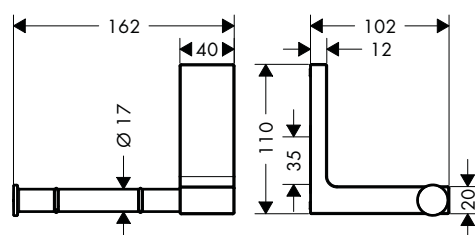

jednoduchý