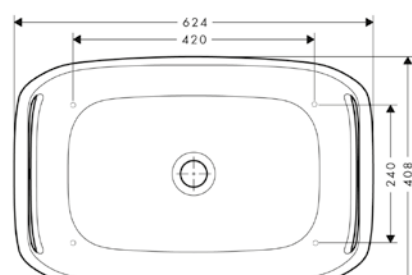

Povrch	Obj.č.	EUR
○ bílá	11300000	1.735,70

volitelné doplňky:

Odtoková souprava s neuzavíratelným odtokovým ventilem pro umyvadla

Povrch	Obj.č.	EUR
● chrom	51301000	53,20
● AXOR FinishPlus*	51301XXX	XXX