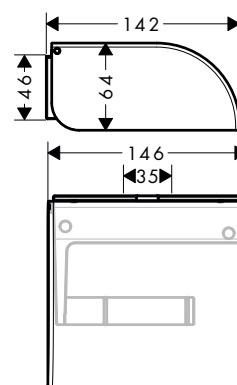

s krytem

Přehled dalších variant

Verze	Povrch	Obj.č.	EUR
jednoduchý	● chrom	42856000	83,20
	● matná černá	42856670	116,40
	○ matná bílá	42856700	116,40
	● AXOR FinishPlus*	42856XXX	XXX
dvojitý	● chrom	42857000	124,70
	● matná černá	42857670	174,70
	○ matná bílá	42857700	174,70
	● AXOR FinishPlus*	42857XXX	XXX
s krytem	● chrom	42858000	166,30
	● matná černá	42858670	232,80
	○ matná bílá	42858700	232,80
	● AXOR FinishPlus*	42858XXX	XXX