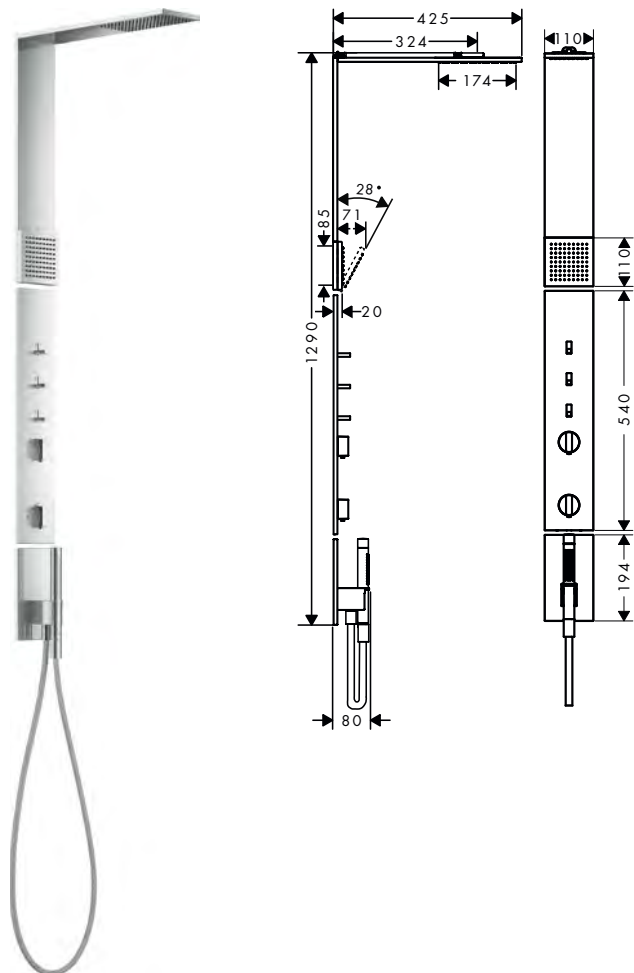

! k instalaci nutné:	Obj.č.	EUR
Základní těleso pro horní sprchu se sprchovým ramenem	35361180	392,90

sprchový panel s termostatem, horní sprcha 110/220 1jet a šíjová sprcha

Vlastnosti

/ obsahuje: hlavové sprchy, šíjová sprcha, tyčová ruční sprcha, sprchový termostát, textilní sprchová hadice
/ velikost sprchové hlavice: 110 x 220 mm
/ druhy proudů horní sprchy: PowderRain
/ průtokové množství proudu PowderRain (při 3 barech): 11,6 l/min
/ druh proudu šíjové sprchy: PowderRain
/ průtokové množství ruční sprchy při 3 barech: 12,3 l/min

/ délka ramena sprchy: 324 mm
/ minimální průtokový tlak: 1,5 barů
/ ochrana proti opaření při 40°
/ předem nastavitelné omezení teplé vody
/ izolované vedení vody
/ typ montáže: pod omítku
/ vhodné pro průtokové ohříváče vody
/ minimální provozní tlak: 1,5 barů
/ maximální provozní tlak: 10 barů

/ maximální průtokové množství při 3 barech: 21,6 l/min
/ vzdálenost od stěny: 425 mm
/ používání výtoků: současné používání několika výtoků
/ způsob montáže: základní těleso
/ Funkce Eco: v závislosti na objemovém průtoku a instalační situaci cca 50% redukce průtokového množství a integrovaná funkce vypínání

Techniky

Druhy proudů

Certifikáty/prohlášení

Povrch	K dispozici od	Obj.č.	EUR
chrom		12595000	4.695,60
matná černá	1.Q/2024	12595670	6.573,80
AXOR FinishPlus*		12595XXX	XXX