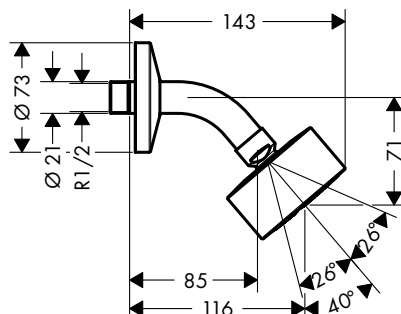

horní sprcha 75 ljet EcoSmart se sprchovým ramenem

Vlastnosti

/ obsahuje: hlavové sprchy, sprchové rameno
/ velikost sprchové hlavice: 73 mm
/ typ proudu: PowderRain
/ kulový kloub: nastavitelný úhel horní sprchy
/ materiál disku vodních proudů: kov
/ délka ramena sprchy 85 mm

/ maximální průtokové množství při 3 barech:
8,7 l/min
/ průtokové množství proudu PowderRain (při
3 barech): 8,7 l/min
/ funkce z: 6,3 l/min
/ minimální průtokový tlak: 1 bar

/ horní sprcha demontovatelná pro čištění
/ montáž: stěna
/ spojovací závit G1/2
/ Rozměr přívodů: DN15
/ vhodné pro průtokový ohřívač

Udržitelnost

Techniky

Druhy proudů

Povrch	Obj.č.	EUR
chrom	48490000	261,30
kartáčovaný bronz	48490140	392,00
kartáčovaný černý chrom	48490340	392,00
matná černá	48490670	365,90
matná bílá	48490700	365,90
leštěný vzhled zlata	48490990	392,00
AXOR FinishPlus*	48490XXX	XXX