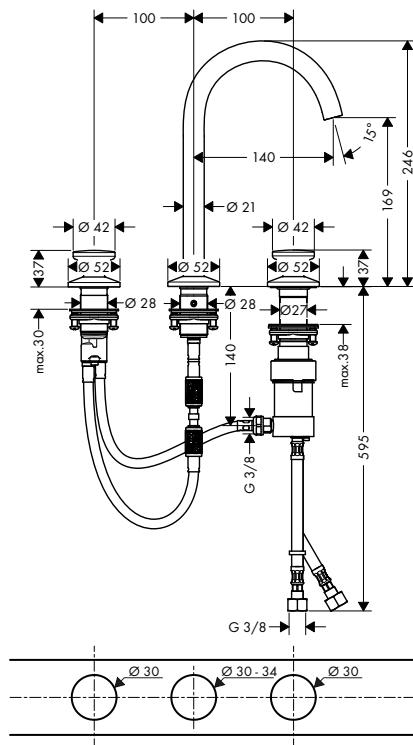

3-otvorová umyvadlová baterie Select 170 s odtokovou soupravou Push-Open

Vlastnosti

/ obsahuje: 3-otvorová umyvadlová baterie,
odtoková souprava
/ ComfortZone 170
/ výtok: 140 mm
/ výška baterie: 169 mm
/ varianta rukojeti: Select
/ typ proudu: normální proud

/ maximální průtokové množství při 3 barech:
5 l/min
/ pravá rukojeť: kartuše Select s regulací teploty
/ levá rukojeť: síla průtoku
/ nastavitelné omezení teploty
/ vhodné pro průtokové ohřívače vody
/ odtoková souprava Push-Open G 1 1/4

/ materiál odtokové soupravy: kov
/ způsob montáže: Přípojky G 3/8
/ Rozměr přívodů: DN15
/ EU taxonomie: max. 6 l/min - podstatný přínos
pro životní prostředí (SC)

Udržitelnost

Techniky

Povrch	Obj.č.	EUR
chrom	48070000	772,00
kartáčovaný bronz	48070140	1.158,00
kartáčovaný černý chrom	48070340	1.158,00
matná černá	48070670	1.080,80
matná bílá	48070700	1.080,80
leštěný vzhled zlata	48070990	1.158,00
AXOR FinishPlus*	48070XXX	XXX

volitelné doplňky:

Prodlužovací sada hadic pro 3-otvorovou umyvadlovou baterii

Obj.č.	EUR
38959000	132,70