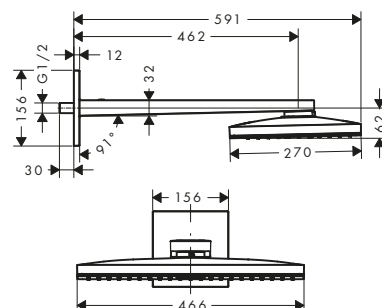

1 druh proudu

Techniky

Druhy proudů

Certifikáty/prohlášení

Další informace o tomto produktu naleznete na další stránce.