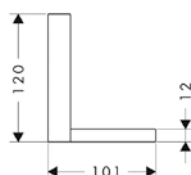

Modul ruční sprchy 120/120 s podomítkovou instalací, hranatá rozeta

Vlastnosti

/ obsahuje: uzavírací ventil, modul ruční sprchy, tyčová ruční sprcha, sprchová hadice
/ držák sprchy: pro sprchové hadice s válcovou matkou

/ způsob montáže: DN15
/ se zpětným ventilem
/ maximální průtokové množství při 3 barech: 14,5 l/min

/ materiál: kov
/ průtokové množství ruční sprchy při 3 barech: 14,5 l/min

Certifikáty/prohlášení

Povrch	Obj.č.	EUR
chrom	10651000	1.016,50
AXOR FinishPlus*	10651XXX	XXX

obsah balení:

sprchová hadice s kovovým efektem 1,25 m s válcovými matkami

Obsaženo v

10651XXX

Obj.č.

28282XXX

⚠ k instalaci nutné:

Základní těleso pro modul ruční sprchy 120/120 s podomítkovou instalací

Obj.č.

10650180

EUR

248,20

volitelné doplňky:

Prodloužení pro modul ruční sprchy

Obj.č.

10658000

EUR

201,50

Police

Vlastnosti všech variant

/ vhodné pro instalaci základního tělesa ve vodorovné i svislé poloze
/ materiál rámu: mosaz

/ materiál police: kov
/ s upevňovacím materiálem
/ skryté upevnění

/ rozteč otvorů: 72 mm
/ průměr vrtaného otvoru: 6 mm

240/120

120/120

Certifikáty/prohlášení

Další informace o tomto produktu naleznete na další stránce.