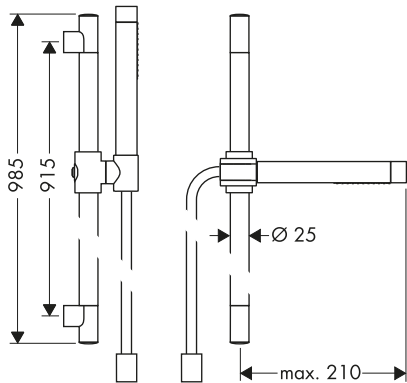

2 druhy proudů