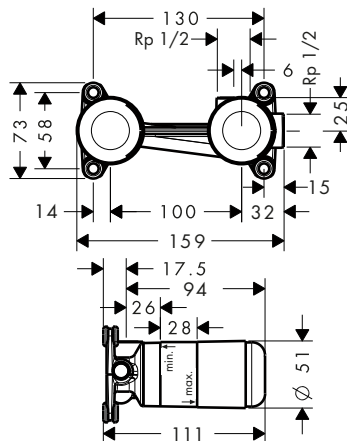

Základní těleso

Vlastnosti

/ umístění mísicího systému je možné volitelně nalevo nebo napravo od výtoku
/ snadná orientace díky opěrným plochám pro vodováhu
/ s ochrannou krytkou budovy proti znečištění při montáži

/ s vyznačením rozměrů pro přesné určení hloubky instalace
/ s předem namontovanými upevňovacími oky pro montáž do sádkartonu a tuhé zdi
/ zvukově oddělená montáž
/ Rozměr přívodů: DN15

/ minimální montážní hloubka: 44 mm
/ maximální montážní hloubka: 72 mm

Certifikáty/prohlášení

Obj.č.	EUR
13623180	258,00

volitelné doplňky:

Prodloužení 25 mm, sada pro pákovou umyvadlovou baterii s instalací na stěnu

Obj.č.	EUR
13586000	134,10