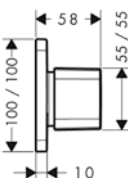

Uzavírací a přepínací ventil Trio/Quattro s podomítkovou instalací

Vlastnosti

/ Rozměr přívodů: DN20

Povrch	Obj.č.	EUR
chrom	11925000	265,20
AXOR FinishPlus*	11925XXX	XXX

i Tento výrobek není k dispozici ve speciální povrchové úpravě leštěného a kartáčovaného černého chromu.

! k instalaci nutné: Obj.č. EUR

	Základní těleso pro Quattro, čtyřcestný přepínač s podomítkovou instalací	16930180	328,20
	Základní těleso pro Trio, uzavírací a přepínací ventil s podomítkovou instalací	16982180	208,30

volitelné doplňky: Obj.č. EUR

	Prodloužení 25 mm	92990000	57,80