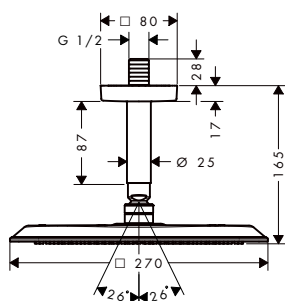

Horní sprchy 1 jet se sprchovým ramenem

Přehled dalších variant

Velikost sprchové hlavice	Počet druhů proudů	Druhy proudů	Max. průtokové množství - 3 bar (l/min)	Minimální tlak průtoku (bar)	Povrch	K dispozici od	Obj.č.	EUR
270/270	1	PowderRain	6,5	1,5	chrom	2.Q/2024	28791000	596,30
					kartáčovaný bronz	2.Q/2024	28791140	894,40
					kartáčovaný černý chrom	2.Q/2024	28791340	894,40
					matná černá	2.Q/2024	28791670	834,80
					kartáčovaný nikl	2.Q/2024	28791820	894,40
					leštěný vzhled zlata	2.Q/2024	28791990	894,40
					AXOR FinishPlus*		28791XXX	XXX
270/270	1	PowderRain	11	1	chrom	2.Q/2024	28790000	596,30
					kartáčovaný bronz	2.Q/2024	28790140	894,40
					kartáčovaný černý chrom	2.Q/2024	28790340	894,40
					matná černá	2.Q/2024	28790670	834,80
					kartáčovaný nikl	2.Q/2024	28790820	894,40
					leštěný vzhled zlata	2.Q/2024	28790990	894,40
					AXOR FinishPlus*		28790XXX	894,50

volitelné doplňky:

Rozeta na stěnu 120/120, softsquare

Povrch	Obj.č.	EUR
chrom	28801000	93,70
matná černá	28801670	140,60
AXOR FinishPlus*	28801XXX	XXX

Horní sprchy 1 jet s přívodem od stropu

Vlastnosti všech variant

/ obsahuje: hlavová sprcha, přívod od stropu
/ velikost sprchové hlavice: 270 x 270 mm
/ typ proudu: PowderRain

/ materiál disku vodních proudů: kov
/ délka přívodu od stropu: 100 mm
/ horní sprcha demontovatelná pro čištění

/ montáž: strop
/ spojovací závit G1/2
/ vhodné pro průtokový ohřivač

Udržitelnost

Techniky

Druhy proudů

Přehled dalších variant

Velikost sprchové hlavice	Počet druhů proudů	Druhy proudů	Max. průtokové množství - 3 bar (l/min)	Minimální tlak průtoku (bar)	Povrch	K dispozici od	Obj.č.	EUR
270/270	1	PowderRain	6,5	1,5	chrom	2.Q/2024	28793000	553,70
					kartáčovaný bronz	2.Q/2024	28793140	830,50
					kartáčovaný černý chrom	2.Q/2024	28793340	830,50
					matná černá	2.Q/2024	28793670	775,20
					kartáčovaný nikl	2.Q/2024	28793820	830,50
					leštěný vzhled zlata	2.Q/2024	28793990	830,50
					AXOR FinishPlus*		28793XXX	XXX