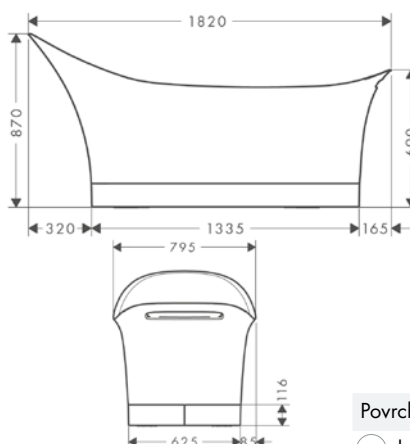

15481180

EUR

1.709,60

Koupací vana 1 800/600

Vlastnosti

/ volně stojící vana
/ úroveň plnění: cca 340 mm

/ kapacita náplně: cca 180 l (1 osoba 70 kg)
/ hmotnost s vodou (1 osoba 70 kg): přibl. 440 kg

/ hmotnost bez vody: 187 kg
/ minerální odlitek s povrchem gelcoat