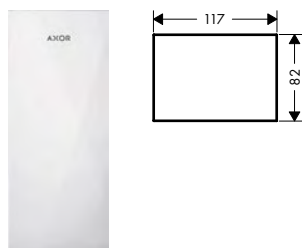

Kovové destičky

Vlastnosti všech variant

/ materiál: kov
/ demontovatelné

117