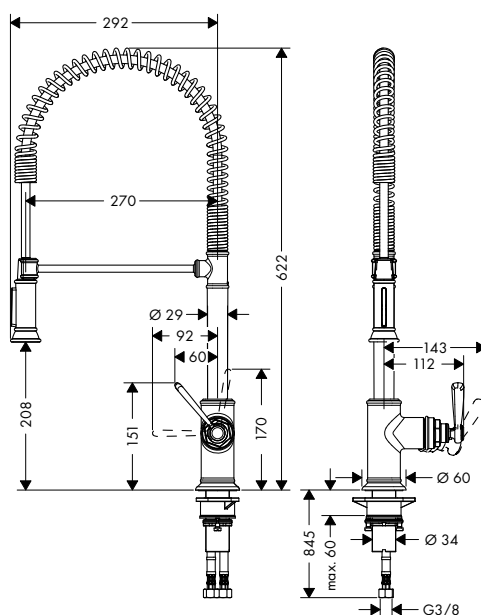

Udržitelnost

Techniky

Druhy proudů

Další informace o tomto produktu naleznete na další stránce.