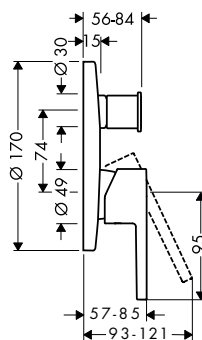

páková rukojeť

Přehled dalších variant

Verze rukojeti	Bezpečnostní kombinace EN 1717	Max. průtokové množství - 3 bar (l/min)	Povrch	Obj.č.	EUR
kolík	-	29	● chrom ● kartáčovaný černý chrom ● AXOR FinishPlus*	10416000	378,10
kolík	■	26	● chrom ● kartáčovaný černý chrom	10418000	547,30
páka	-	29	● chrom ● kartáčovaný černý chrom ● matná černá ● AXOR FinishPlus*	10414000	378,10
páka	■	26	● chrom ● kartáčovaný černý chrom	10427000	547,30

! k instalaci nutné:

	Obj.č.	EUR
AXOR iBox universal Základní těleso	01700180	163,20

volitelné doplňky:

	Pro	Povrch	Obj.č.	EUR
Prodloužení 25 mm pro základní těleso iBox universal			13587000	59,90
Prodlužovací rozeta kulatá, dva otvory	10416XXX 10414XXX 10427XXX	● chrom ● AXOR FinishPlus*	14961000	66,40
Sada montážních lišt pro iBox universal	10418XXX		93171000	42,50

Vanový výtok

Vlastnosti

/ vyložení: 122 mm

/ maximální průtokové množství při 3 barech: 20 l/min

/ Rozměr přívodů: připojení zařízení DN20
/ typ proudu: normální proud