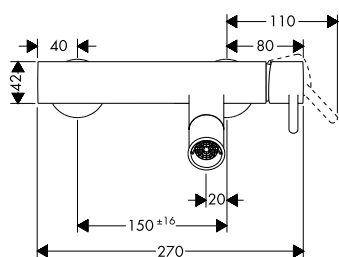

Pákové vanové baterie pro instalaci na stěnu

Vlastnosti všech variant

- / vzdálenost výtoku: 200 mm
- / vzdálenost síředu: 150 mm ± 16 mm
- / druh baterie: normální proud
- / maximální průtokové množství při 3 barech: 18 l/min
- / průtokové množství pro vanový výtok při 3 barech: 18 l/min

- / průtokové množství ruční sprchy při 3 barech: 16 l/min
- / keramická kartuše
- / nastavitelné omezení teploty
- / přepínač s automatickým resetováním
- / zpětný ventil
- / s odhlučněním

- / vhodné pro průtokový ohřívač
- / Rozměr přívodů: DN15
- / způsob montáže: připojovací etážky ve tvaru „S“
- / pro zavěšení na stěnu
- / minimální provozní tlak: 1 bar
- / maximální provozní tlak: 10 barů

páková rukojeť