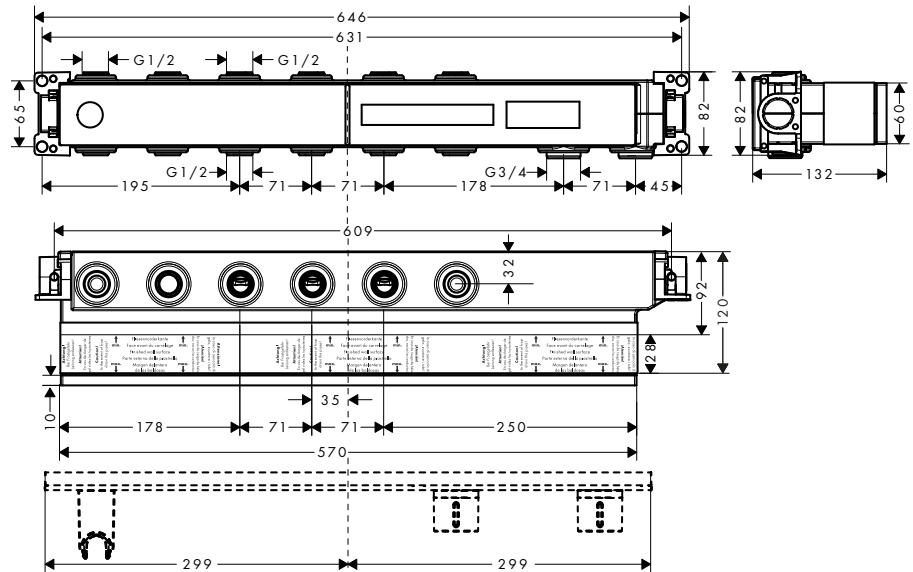

Základní těleso pro termostatický modul Select pro 4 spotřebiče

Vlastnosti

/ 4 spotřebiče
/ spojovací závit Rp 3/4
/ Rozměr přívodů: DN15/DN20

/ vodorovná montáž
/ zvukově oddělená montáž
/ minimální montážní hloubka: 92 mm

/ maximální montážní hloubka: 120 mm

Certifikáty/prohlášení

Obj.č.	EUR
18312180	1.293,40

Základní těleso pro termostatický modul Select pro 5 spotřebičů

Vlastnosti

/ 5 spotřebičů
/ spojovací závit Rp 3/4
/ Rozměr přívodů: DN15/DN20

/ vodorovná montáž
/ zvukově oddělená montáž
/ minimální montážní hloubka: 92 mm

/ maximální montážní hloubka: 120 mm