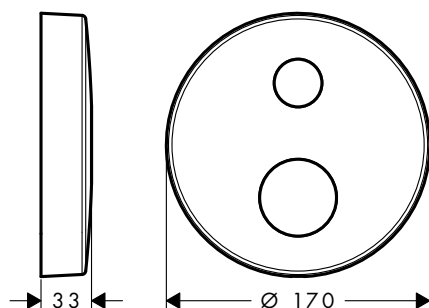

Prodlužovací rozeta kulatá, dva otvory, 0-1-2

Vlastnosti

/ pro situace s omezenou hloubkou pro podomítkovou instalaci

/ průměr: 170 mm
/ rozměr: o 18 mm vyšší než sériová rozeta

/ délka prodloužení: 33 mm