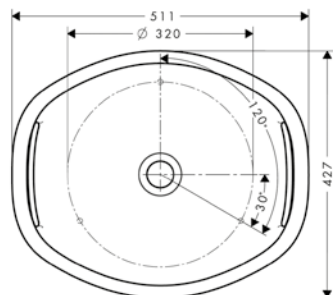

Povrch	Obj.č.	EUR
○ bílá	11301000	1.553,10

volitelné doplňky:

Odtoková souprava s neuzavíratelným odtokovým ventilem pro umyvadla

Povrch	Obj.č.	EUR
● chrom	51301000	53,20
● AXOR FinishPlus*	51301XXX	XXX