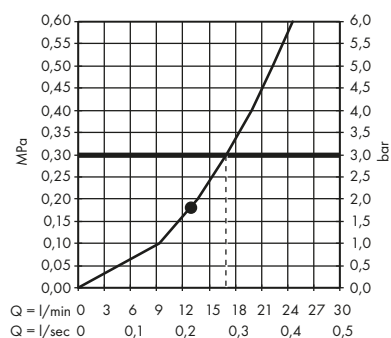

· Horní sprcha 250 1jet s přívodem od stropu
35286000

· Horní sprcha 250 1jet na strop
35287000

· Horní sprcha 250/250 2jet se sprchovým ramenem
35310000

1. Intense PowderRain
2. PowderRain

· Horní sprcha 250/250 2jet s přívodem od stropu
35312000

· Horní sprcha 250/250 2jet na strop
35313000

1. PowderRain
2. Intense PowderRain

· Horní sprcha 250/250 1jet se sprchovým ramenem
35306000

1. PowderRain
2. Intense PowderRain

· Horní sprcha 250/250 1jet s přívodem od stropu
35308000

· Horní sprcha 250/250 1jet na strop
35309000

· Horní sprcha 240/240 1jet, pod strop
10924000

1. S omezovačem průtoku (12 l / min)
2. S omezovačem průtoku (25 l / min)