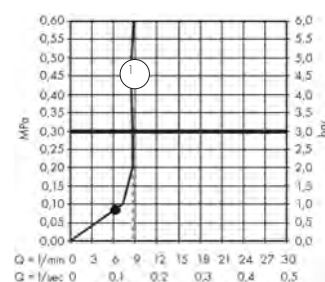

Horní sprcha 75 1jet EcoSmart se sprchovým ramenem
48490820

- ① PowderRain

Funkce je zaručena od bodu *. Hodnoty spotřeby byly změřeny v praxi s příslušnou baterií/podomítkovým ventilem.