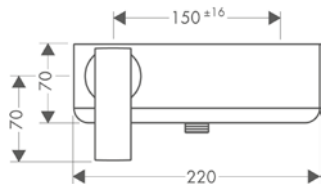

Páková sprchová baterie s instalací na stěnu, s páčkovou rukojetí

Vlastnosti

/ 1 spotřebič
/ vzdálenost středu: 150 mm ± 16 mm
/ maximální průtokové množství při 3 barech: 25 l/min
/ průtokové množství ruční sprchy při 3 barech: 16 l/min

/ keramická kartuše
/ nastavitelné omezení teploty
/ zpětný ventil
/ s odhlučněním
/ vhodné pro průtokový ohřivač
/ připojení hadice DN15

/ Rozměr přívodů: DN15
/ minimální provozní tlak: 1 bar
/ maximální provozní tlak: 10 barů
/ způsob montáže: připojovací etážky ve tvaru „S“

Povrch	Obj.č.	EUR
chrom	39600000	1.024,80
kartáčovaný černý chrom	39600340	1.537,10
AXOR FinishPlus*	39600XXX	XXX

Páková sprchová baterie s podomítkovou instalací, s páčkovou rukojetí

Vlastnosti

/ 1 spotřebič
/ termostatická kartuše
/ nastavitelné omezení teploty

/ s odhlučněním
/ vhodné pro průtokový ohřivač
/ minimální provozní tlak: 1 bar

/ maximální provozní tlak: 10 barů
/ způsob montáže: základní těleso