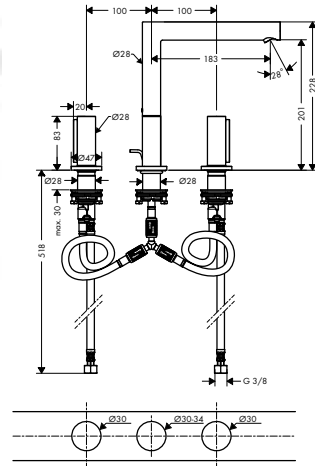

3-otvorové umyvadlové baterie

Vlastnosti všech variant

/ obsahuje: 3-otvorová umyvadlová baterie,
odtoková souprava
/ rozsah otáčení 110°
/ maximální průtokové množství při 3 barech:
5 l/min

/ s keramickými ventily pro teplou a studenou vodu
90°
/ vhodné pro průtokové ohřívače vody
/ odtoková souprava s táhlem G 1
/ způsob montáže: Přípojky G 3/8

/ Rozměr přívodů: DN 15
/ EU taxonomie: max. 6 l/min - podstatný přínos
pro životní prostředí (SC)

160

200

Udržitelnost

Techniky

Comfort
Zone

Quick
Clean

Přehled dalších variant

ComfortZone	Vzdálenost výtoku (mm)	Výška výtoku baterie (mm)	Druhy proudů	Odtoková souprava	Verze rukojeti	Povrch	Obj.č.	EUR
160	173	157	normální proud	táhlo	třmen	chrom	38054000	705,40
						kartáčovaný černý chrom	38054340	1.058,20
						kartáčovaný nikl	38054820	1.058,20
						AXOR FinishPlus*	38054XXX	XXX
						chrom	45133000	705,40
200	183	201	laminární proud	táhlo	zero	kartáčovaný černý chrom	45133340	1.058,20
						kartáčovaný nikl	45133820	1.058,20
						AXOR FinishPlus*	45133XXX	XXX
						chrom	45133000	705,40
						kartáčovaný černý chrom	45133340	1.058,20

volitelné doplňky:

Prodlužovací sada hadic pro 3-otvorovou umyvadlovou baterii

Obj.č. EUR
38959000 132,70