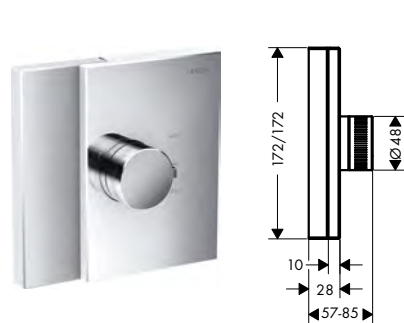

Termostatické moduly Select s podomítkovou instalací

obsah balení:		Obsaženo v	Obj.č.	
	AXOR Starck sprchová hadice s kovovým efektem 1,25 m s válcovými matkami	46700XXX 46701XXX 46710XXX 46711XXX 46720XXX 46721XXX 46730XXX 46731XXX	28282XXX	
	Základní těleso pro termostatický modul Select pro 2 spotřebiče	46700XXX 46701XXX	18310180	EUR 970,20
	Základní těleso pro termostatický modul Select pro 3 spotřebiče	46710XXX 46711XXX	18311180	1.131,80
	Základní těleso pro termostatický modul Select pro 4 spotřebiče	46720XXX 46721XXX	18312180	1.293,40
	Základní těleso pro termostatický modul Select pro 5 spotřebičů	46730XXX 46731XXX	18313180	1.455,10

Termostaty HighFlow s podomítkovou instalací

Vlastnosti všech variant

/ termostatická kartuše
/ maximální průtokové množství při 3 barech:
59 l/min
/ minimální provozní tlak: 1 bar

/ maximální provozní tlak: 10 barů
/ Bezpečnostní pojistka při 40 °C
/ nastavitelné omezení teploty
/ zpětný ventil

/ s odhlučněním
/ dostupné v kartáčovaných povrchových úpravách

Přehled dalších variant