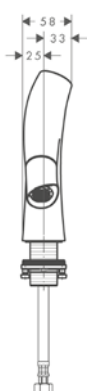

2-rukojeťové umyvadlové baterie

Přehled dalších variant

ComfortZone	Vzdálenost výtoku (mm)	Výška výtoku baterie (mm)	Odtoková souprava	Pro umyvadlové mísy	Povrch	Obj.č.	EUR
240	124	241	neuzavíratelná	■	chrom AXOR FinishPlus*	12013000 12013XXX	919,20 XXX

Stojánkový ventil 50 bez odtokové soupravy

Vlastnosti

/ ComfortZone 50
/ vzdálenost výtoku: 109 mm
/ výška výtoku: 50 mm
/ varianta rukojeti: válcovitá rukojeť
/ typ proudu: sprchový proud

/ maximální průtokové množství při 3 barech: 3,5 l/min
/ průtok v režimu booster: 5 l/min
/ keramický ventil pro regulaci množství vody
/ s izolovaným vedením vody
/ vhodné pro průtokové ohřívače vody

/ k připojení jen na studenou vodu
/ způsob montáže: přírodní hadice G 3/8
/ Rozměr přívodů: DN15
/ EU taxonomie: max. 6 l/min - podstatný přínos pro životní prostředí (SC)

Udržitelnost

Techniky

Povrch	Obj.č.	EUR
chrom	12110000	468,60
AXOR FinishPlus*	12110XXX	XXX

Umyvadlová baterie se se dvěma ovládacími prvky pod omítku, pro nástěnnou montáž, s výtokem 187 mm

Vlastnosti

/ obsahuje: umyvadlová armatura se 2 ventily, odtoková souprava
/ vyložení: 187 mm
/ varianta rukojeti: válcovitá rukojeť
/ typ proudu: sprchový proud
/ maximální průtokové množství při 3 barech: 3,5 l/min

/ průtok v režimu booster: 5 l/min
/ keramická kartuše pro ovládání teploty
/ keramický ventil pro regulaci množství vody
/ nastavitelné omezení teploty
/ oddělení regulace teploty a síly průtoku
/ s izolovaným vedením vody
/ vhodné pro průtokové ohřívače vody

/ neuzavíratelná odtoková souprava
/ způsob montáže: základní těleso
/ Rozměr přívodů: DN15
/ EU taxonomie: max. 6 l/min - podstatný přínos pro životní prostředí (SC)