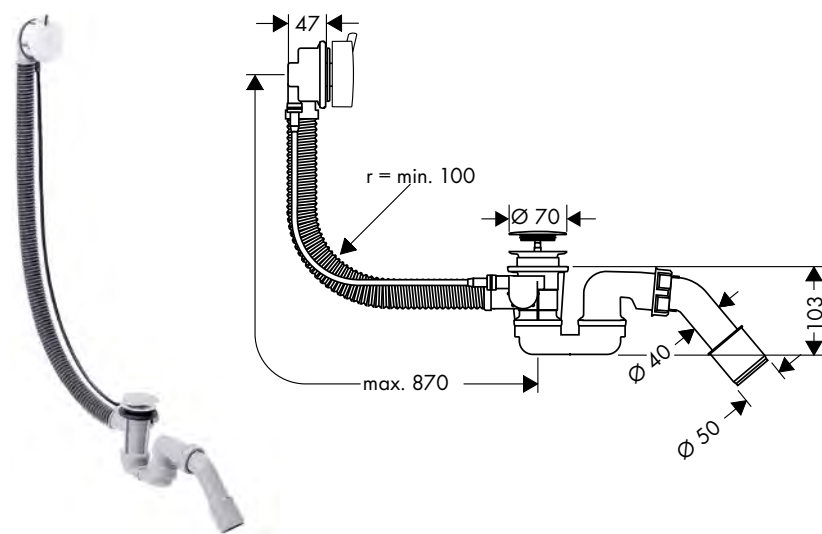

Úplná sada s odtokovou a přeřadovou soupravou pro speciální vany

Vlastnosti

/ obsahuje: základní těleso, vanový sifon, vrchní sada

/ vhodné pro speciální vany
/ PE šroubové spojení G 1 1/2 x 40/ 50 mm

/ flexibilní přeřadová hadice
/ délka bovdenového kabelu 780 mm

Povrch	Obj.č.	EUR
chrom	58318000	124,40
kartáčovaný bronz	58318140	186,60
kartáčovaný černý chrom	58318340	186,60
matná černá	58318670	174,10
matná bílá	58318700	174,10
kartáčovaný nikel	58318820	186,60
leštěný vzhled zlata	58318990	186,60
AXOR FinishPlus*	58318XXX	XXX

Odtoková souprava s táhlem pro umyvadlové a bidetové baterie

Vlastnosti

/ ovládání táhlem
/ pro umyvadla s přeřadovým otvorem

/ materiál vypouštěcí zátky mosaz
/ Rozměr přívodů G 1 1/4

/ s přeřadem