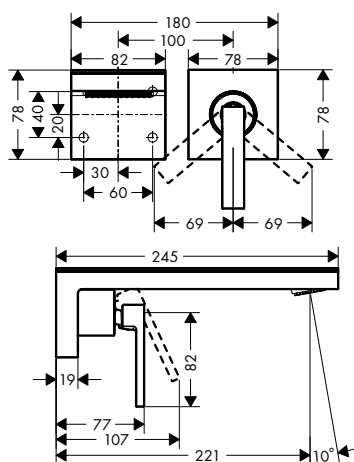

Přehled dalších variant

ComfortZone	Výtok (mm)	Výška výtoku baterie (mm)	Pro umyvadlové mísy	Provedení	Povrch	K dispozici od	Obj.č.	EUR
230	196	225	■	bez destičky	chrom kartáčovaný bronz kartáčovaný černý chrom matná černá AXOR FinishPlus*	1.Q/2024	47022000 47022140 47022340 47022670 47022XXX	856,80 1.285,30 1.285,30 1.199,60 XXX
obsah balení:						Obsaženo v	Obj.č.	
	páková umyvadlová baterie 70 s odtokovou soupravou Push-Open bez destičky					47010XXX	47012XXX	
	páková umyvadlová baterie 110 s odtokovou soupravou Push-Open bez destičky					47030XXX	47032XXX	
	páková umyvadlová baterie 230 pro umyvadlové mísy s odtokovou soupravou Push-Open bez destičky					47020XXX	47022XXX	
	destička 200 sklo					47010XXX 47030XXX	47900XXX	
	destička 245 sklo					47020XXX	47901XXX	

Pákové umyvadlové baterie s podomítkovou instalací

Vlastnosti všech variant

/ výtok: 221 mm
/ výška baterie: 82 mm
/ varianta rukojeti: páková rukojeť
/ typ proudu: PowderRain
/ maximální průtokové množství při 3 barech: 5 l/min

/ keramická kartuše
/ nastavitelné omezení teploty
/ s izolovaným vedením vody
/ vhodné pro průtokové ohřívače vody
/ neuzavíratelná odtoková souprava
/ způsob montáže: základní těleso

/ Rozměr přívodů: DN15
/ rukojeť může být umístěna vpravo nebo vlevo, v závislosti na instalaci základního tělesa
/ EU taxonomie: max. 6 l/min - podstatný přínos pro životní prostředí (SC)

221 s destičkou

221 bez destičky

Udržitelnost

Techniky

Další informace o tomto produktu naleznete na další stránce.