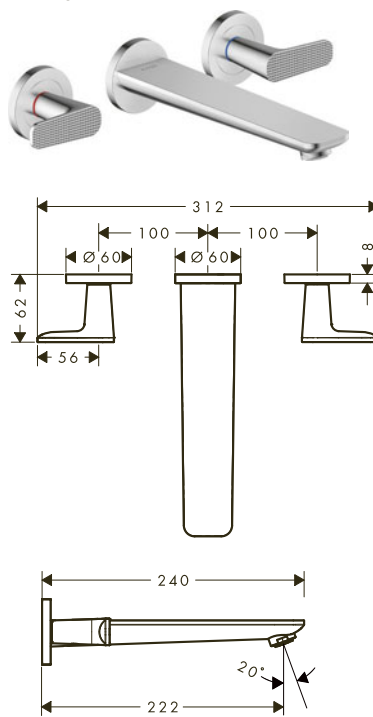

kubický brus

Techniky

Přehled dalších variant

Vyložení (mm)	Konstrukční prvek	Povrch	K dispozici od	Obj.č.	EUR
222	hladký povrch	chrom	2.Q/2024	49482000	702,80
		kartáčovaný bronz	2.Q/2024	49482140	1.054,10
		kartáčovaný černý chrom	2.Q/2024	49482340	1.054,10
		matná černá	2.Q/2024	49482670	983,90
		kartáčovaný nikl	2.Q/2024	49482820	1.054,10
		leštěný vzhled zlata	2.Q/2024	49482990	1.054,10
222	kubický brus	chrom	2.Q/2024	49483000	702,80
		kartáčovaný bronz	2.Q/2024	49483140	1.054,10
		kartáčovaný černý chrom	2.Q/2024	49483340	1.054,10
		matná černá	2.Q/2024	49483670	983,90
		kartáčovaný nikl	2.Q/2024	49483820	1.054,10
		leštěný vzhled zlata	2.Q/2024	49483990	1.054,10

⚠ k instalaci nutné:		Obj.č.	EUR
	Základní těleso	10303180	279,40

volitelné doplňky:		Obj.č.	EUR
	Těsnící manžeta	96383000	37,70
	Prodloužení 25 mm, sada pro základní těleso 3-otvorové umyvadlové baterie pro nástěnnou montáž	96259000	65,90