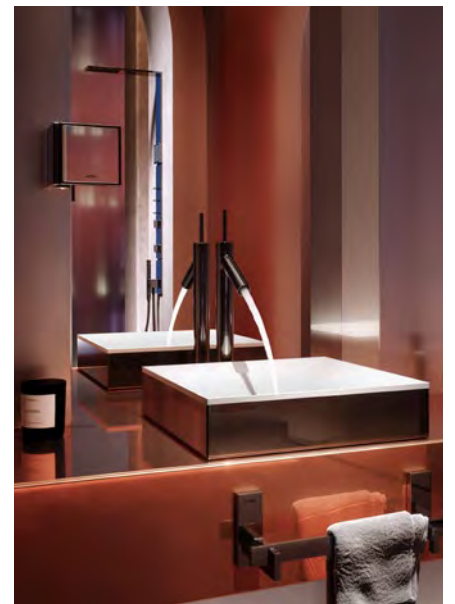

2022 Sprchy AXOR Conscious
Doplňky AXOR Universal Rectangular
Sprchový sloup AXOR Starck Nature

2023

2023 AXOR ShowerComposition
AXOR Suite umyvadla a vana
AXOR Drain
AXOR One matná bílá

Philippe Starck

DESIGNÉR - VIZIONÁŘ