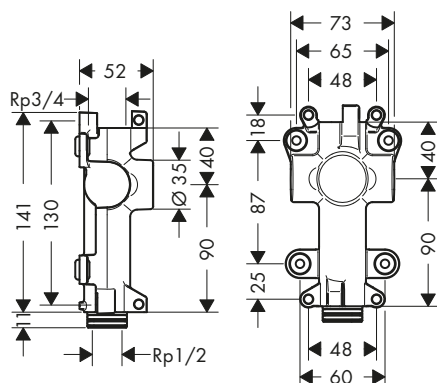

Základní těleso/vedení vody pro poličku 120/120 s podomítkovou instalací

Vlastnosti

/ při přímém propojení slouží současně pro vedení vody, případně pro přesné dodržení měř montáže V kombinaci s: obj.č. 40872000