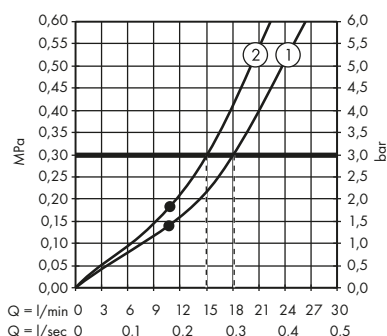

1. Rain
2. RainStream

· Horní sprcha 460/300 2jet se sprchovým ramenem a rozetou softsquare
35275000