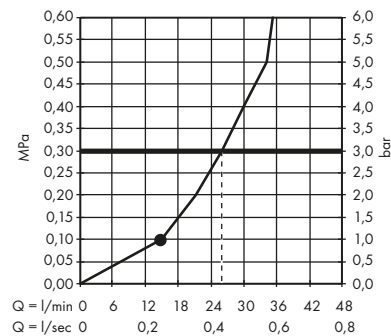

Horní sprcha 350 1jet se sprchovým ramenem
26034000, 26034820

Horní sprcha 350 1jet s přívodem od stropu
26035000, 26035820

Horní sprcha 300 2jet se sprchovým ramenem
35303000, 35303140, 35303340,
35303670, 35303820, 35303990

1. PowderRain
2. Intense PowderRain

Horní sprcha 300 2jet s přívodem od stropu
35304000, 35304140, 35304340,
35304670, 35304820, 35304990

Horní sprcha 300 2jet na strop
35305000, 35305140, 35305340,
35305670, 35305820, 35305990

Horní sprcha 300 1jet se sprchovým ramenem
35300000, 35300140, 35300340,
35300670, 35300820, 35300990