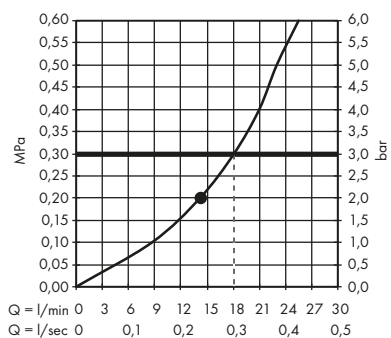

1. PowderRain
2. Intense PowderRain