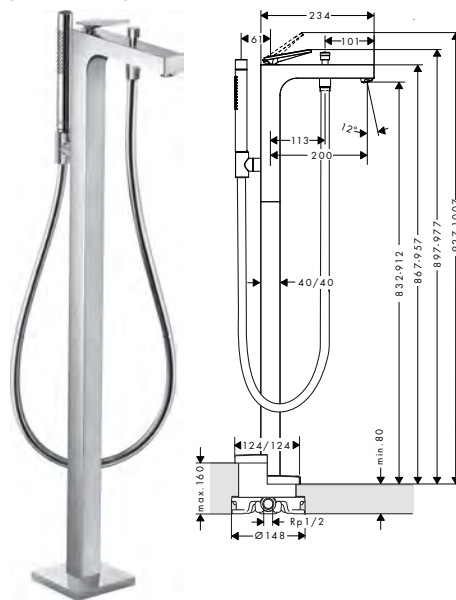

páková rukojeť