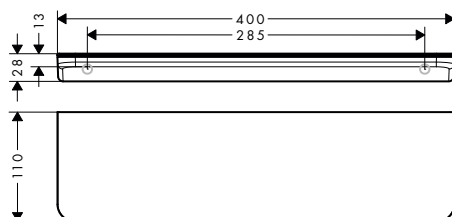

AXOR Universal Circular polička 400

Vlastnosti

/ pro zavěšení na stěnu
/ materiál rámu: mosaz
/ materiál police: kov

/ délka: 400 mm
/ s upevňovacím materiálem
/ skryté upevnění

/ rozteč otvorů: 340 mm
/ průměr vrtaného otvoru: 6 mm
/ vhodné do sprchy

Povrch	Obj.č.	EUR
● chrom	42844000	219,90
● matná černá	42844670	307,70
○ matná bílá	42844700	307,70
● AXOR FinishPlus*	42844XXX	XXX

AXOR Universal Circular Držáky na toaletní papír

Vlastnosti všech variant

/ pro zavěšení na stěnu
/ materiál: kov

/ s upevňovacím materiálem
/ skryté upevnění

/ rozteč otvorů: 35 mm
/ průměr vrtaného otvoru: 6 mm