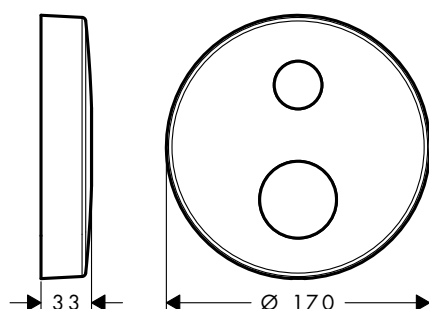

Povrch	Obj.č.	EUR
chrom	14963000	66,40
AXOR FinishPlus*	14963XXX	XXX