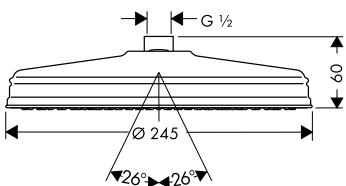

Horní sprchy 1jet

Vlastnosti všech variant

/ typ proudu: RainAir
/ kulový kloub: nastavitelný úhel horní sprchy
/ materiál disku vodních proudů: kov

/ minimální průtokový tlak: 1,5 barů
/ při čištění lze pohledový díl horní sprchy sejmut
/ montáž: strop nebo stěna

/ spojovací závit G $\frac{1}{2}$
/ Rozměr přívodů: DN15
/ vhodné pro průtokový ohřívač

240