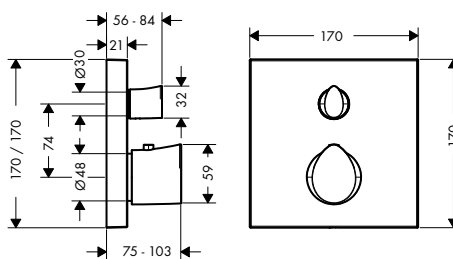

Povrch	Obj.č.	EUR
chrom	12716000	855,70
AXOR FinishPlus*	12716XXX	XXX

! k instalaci nutné:

AXOR iBox universal Základní těleso

Obj.č.	EUR
01700180	163,20

volitelné doplňky:

Prodlužovací rozeta hranatá, dva otvory, 0-1-2

Povrch	Obj.č.	EUR
chrom	14969000	81,30
AXOR FinishPlus*	14969XXX	XXX

Prodloužení 25 mm pro základní těleso iBox universal

13587000	59,90

Sada montážních lišt pro iBox universal

93171000	42,50