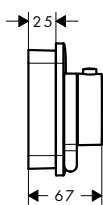

3 spotřebiče