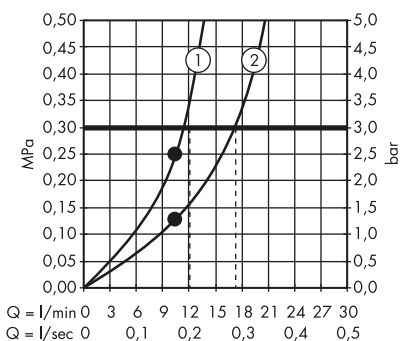

1. S omezovačem průtoku (12 l / min)
2. S omezovačem průtoku (25 l / min)

· Horní sprcha 240/240 1jet se sprchovým ramenem
10925000, 10925340