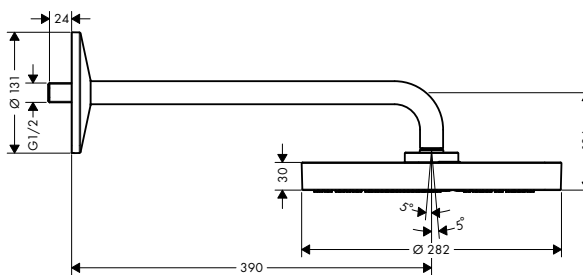

Přehled dalších variant

Velikost sprchové hlavice	Počet druhů proudů	Druhy proudů	Max. průtokové množství - 3 bar (l/min)	Minimální tlak průtoku (bar)	Délka sprchového ramena (mm)	Povrch	Obj.č.	EUR						
280	2	PowderRain, Rain	12	1,5	389	chrom	48492000	1.306,40						
						kartáčovaný bronz	48492140	1.959,60						
						kartáčovaný černý chrom	48492340	1.959,60						
						matná černá	48492670	1.829,00						
						matná bílá	48492700	1.920,40						
						leštěný vzhled zlata	48492990	1.959,60						
						AXOR FinishPlus*	48492XXX	1.959,60						
						280	1	Kombinace PowderRain a Rain	12,3	1,2	390	chrom	48491000	1.128,40
												kartáčovaný bronz	48491140	1.692,60
kartáčovaný černý chrom	48491340	1.692,60												
matná černá	48491670	1.579,50												
matná bílá	48491700	1.579,50												
leštěný vzhled zlata	48491990	1.692,60												
AXOR FinishPlus*	48491XXX	1.692,60												

! k instalaci nutné:		pro	Obj.č.	EUR
	Základní těleso pro horní sprchu se sprchovým ramenem	48492XXX	35361180	392,90