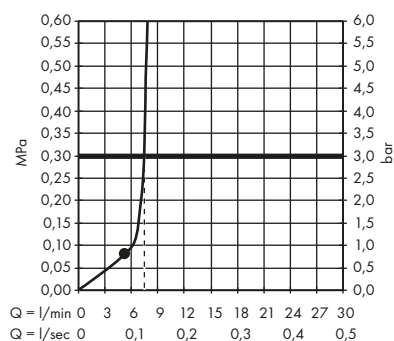

· Horní sprcha 245/185 1jet EcoSmart+, 6 l / min.
35387000, 35387340, 35387670

· Horní sprcha 220 1jet
35382000, 35382340, 35382670

· Horní sprcha 220 1jet EcoSmart, 9 l / min.
35383000, 35383340, 35383670