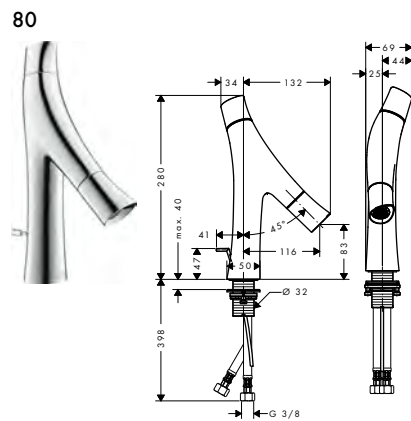

Udržitelnost

Techniky

Přehled dalších variant

ComfortZone	Vzdálenost výtoku (mm)	Výška výtoku baterie (mm)	Odtoková souprava	Pro umyvadlové mísy	Povrch	Obj.č.	EUR
80	116	83	táhlo	-	chrom	12010000	602,40
					AXOR FinishPlus*	12010XXX	XXX
80	116	83	neuzavíratelná	-	chrom	12011000	602,40
					AXOR FinishPlus*	12011XXX	XXX
170	116	168	neuzavíratelná	■	chrom	12012000	760,60
					AXOR FinishPlus*	12012XXX	XXX

Míry na rozměrových náčrtech jsou v mm.

Technická specifikace výrobků a měrné jednotky mohou být změněny.