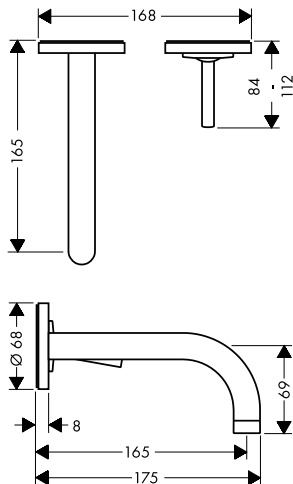

Pákové umyvadlové baterie s podomítkovou instalací s rozetami

Vlastnosti všech variant

/ obsahuje: páková umyvadlová baterie nástěnná pod omítku, odtoková souprava
/ typ proudu: normální proud
/ maximální průtokové množství při 3 barech: 5 l/min

/ keramická kartuše
/ vhodné pro průtokové ohřívače vody
/ neuzavíratelná odtoková souprava
/ způsob montáže: základní těleso
/ Rozměr přívodů: DN15

/ rukojeť může být umístěna vpravo nebo vlevo, v závislosti na instalaci základního tělesa
/ EU taxonomie: max. 6 l/min - podstatný přínos pro životní prostředí (SC)

165