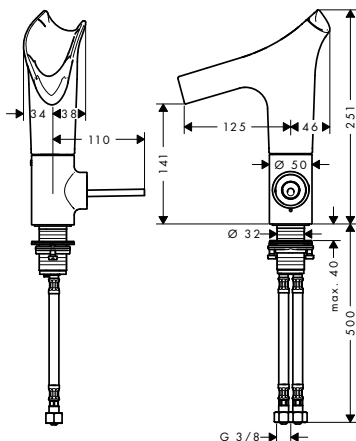

140 fazetový brus

220