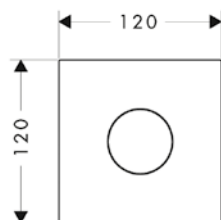

Uzavírací ventil 120/120 s podomítkovou instalací, hranatá verze

⚠ k instalaci nutné (vyberte položku):		Obj.č.	EUR
	Základní těleso 40 l/min pro podomítkovou instalaci uzavíracího ventilu, keramika	16974180	109,70
	Základní těleso 130 l/min pro uzavírací ventil s podomítkovou instalací, včetně	16970180	114,60
volitelné doplňky:		Obj.č.	EUR
	Prodloužení 25 mm	92990000	57,80

Uzavírací a přepínací ventil Trio/Quattro 120/120 s podomítkovou instalací

Vlastnosti

/ 3 spotřebiče: při volné instalaci (odskok větší než 10 mm) se doporučuje použití základního tělesa #15930180

/ 2 spotřebiče: při přímé instalaci (10 mm odskok) je nutné použít zákl. těleso # 36770180

/ 2 spotřebiče: u prostorové instalace (odskok větší než 10 mm) je nutné použít zákl. těleso # 15981180
/ současné využití 2 spotřebičů

Certifikáty/prohlášení

Povrch	Obj.č.	EUR
chrom	10932000	364,40
AXOR FinishPlus*	10932XXX	XXX

⚠ k instalaci nutné (vyberte položku):		Obj.č.	EUR
	Základní těleso pro Quattro, čtyřcestný přepínač s podomítkovou instalací	16930180	328,20
	Základní těleso pro Trio, uzavírací a přepínací ventil s podomítkovou instalací	16982180	208,30
	Základní těleso pro uzavírací a přepínací ventil Trio 120/120 s podomítkovou instalací	36770180	328,00