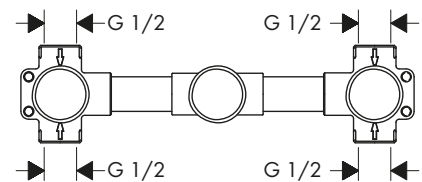

Certifikáty/prohlášení

Obj.č.	EUR
10303180	279,40

volitelné doplňky:

Těsnící manžeta

Obj.č.	EUR
96383000	37,70

Prodloužení 25 mm, sada pro základní těleso 3-otvorové umyvadlové baterie pro nástěnnou montáž