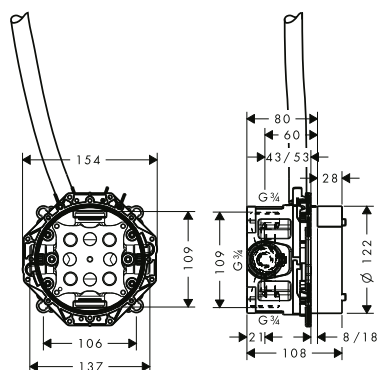

Certifikáty/prohlášení

Obj.č.	EUR
16182180	310,00

volitelné doplňky:

Redukční spojka pro iBox universal

Obj.č.	EUR
97759000	13,00