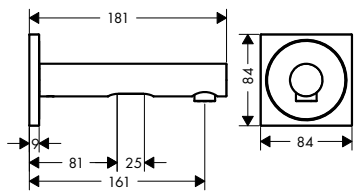

Elektronické umyvadlové baterie pro podomítkovou instalaci, nástěnná montáž

Vlastnosti všech variant

/ typ proudu: laminární proud
/ maximální průtokové množství při 3 barech: 5 l/min
/ teplota nastavitelné pomocí základní sady
/ technika infračerveného senzoru
/ automatické nastavení prostředí infračerveného senzoru
/ nastavitelný optický dosah infračerveného senzoru (5 nastavení)

/ připojení na síť 230 V / 50 Hz
/ možnost aktivace hygienického propláchnutí (automatický průtok vody)
/ četnost hygienického propláchnutí: 24 h
/ doba hygienického propláchnutí: 10 s
/ možnost aktivace trvalého propláchnutí (jednorázový průtok vody po dobu 180 sekund, vhodné pro tepelnou dezinfekci)

/ režim čištění: ruční zastavení vody pro čištění umyvadla
/ filtr nečistot v připojovací hadici
/ pro ideální funkci dodržujte minimální vzdálenost 140 mm od středu perlátoru k zadnímu okraji umyvadla

161