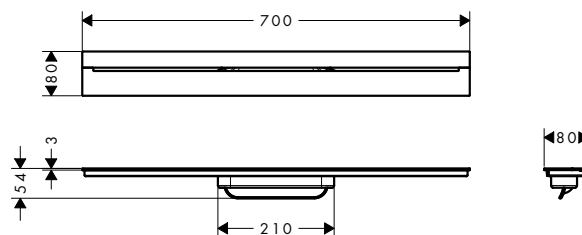

⚠ k instalaci nutné (vyberte položku):

	Obj.č.	EUR
základní těleso pro vrchní sady pro standardní instalaci	01005180	187,20
základní těleso pro vrchní sady pro plochou instalaci	01006180	187,20
základní těleso pro vrchní sady pro svislou instalaci	01007180	187,20

Vrchní sady sprchových žlabů pro montáž ke stěně

Vlastnosti všech variant

/ obsahuje: designová mřížka, montážní sada, Dryphon
/ typ montáže: nástěnná montáž
/ snadno čistitelný povrch
/ instalační sada výškově nastavitelná o 7-18 mm tloušťky dlaždice

/ tloušťka dlažby: až 18 mm
/ vhodné pro jakýkoli typ dlažby
/ až 55 l/min odtoková kapacita
/ oblast použití: novostavba, renovace
/ nástroj na demontáž roštu umožňuje snadné vyjmutí vrchní sady

/ s integrovaným sklonem
/ typ protizápachového těsnění: mechanická
/ Dryphon umožňuje sifonový systém bez vody
/ žádný viditelný silikonový spoj
/ materiál roštu: Nerezová ocel 304 (1.4301)
/ vhodné pro primární odtok

700 - 1200

Techniky

Instalace

Další informace o tomto produktu naleznete na další stránce.