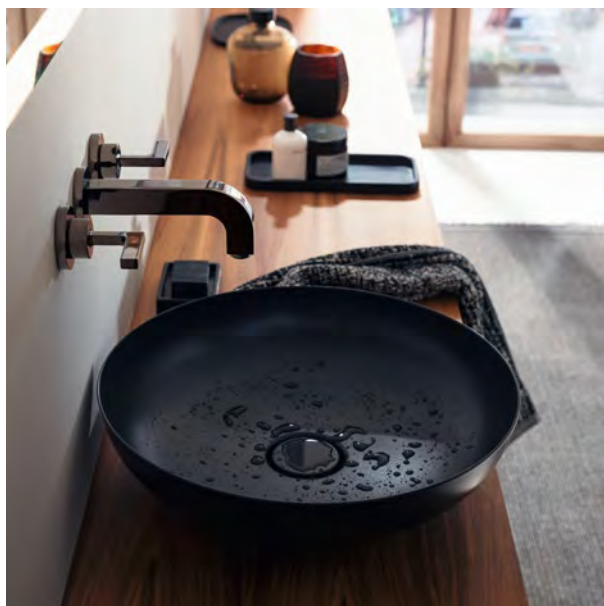

Tříotvorová umyvadlová baterie s podomítkovou instalací pro nástěnnou montáž s výtokem 162 mm, pákovými rukojeťmi a rozetami v povrchové úpravě leštěný černý chrom.