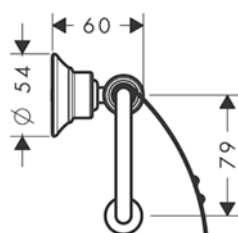

Povrch	Obj.č.	EUR
chrom	42036000	215,00
kartáčovaný černý chrom	42036340	322,60
kartáčovaný nikl	42036820	322,60
AXOR FinishPlus*	42036XXX	XXX