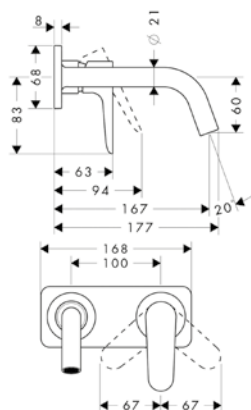

Pákové umyvadlové baterie pro montáž na stěnu, s destičkou

Vlastnosti všech variant

/ obsahuje: páková umyvadlová baterie nástěnná pod omítku, odtoková souprava
/ varianta rukojeti: páková rukojeť
/ typ proudu: normální proud
/ maximální průtokové množství při 3 barech: 5 l/min

/ keramická kartuše
/ nastavitelné omezení teploty
/ vhodné pro průtokové ohřívače vody
/ neuzavíratelná odtoková souprava
/ způsob montáže: základní těleso
/ Rozměr přívodů: DN15

/ rukojeť může být umístěna vpravo nebo vlevo, v závislosti na instalaci základního tělesa
/ EU taxonomie: max. 6 l/min - podstatný přínos pro životní prostředí (SC)

167