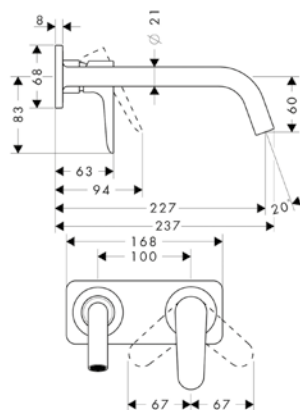

Pákové umyvadlové baterie pro montáž na stěnu, s destičkou

Vlastnosti všech variant

/ obsahuje: páková umyvadlová baterie nástěnná pod omítku, odtoková souprava
/ varianta rukojeti: páková rukojeť
/ typ proudu: normální proud
/ maximální průtokové množství při 3 barech: 5 l/min

/ keramická kartuše
/ nastavitelné omezení teploty
/ vhodné pro průtokové ohřívače vody
/ neuzavíratelná odtoková souprava
/ způsob montáže: základní těleso
/ Rozměr přívodů: DN15

/ rukojeť může být umístěna vpravo nebo vlevo, v závislosti na instalaci základního tělesa
/ EU taxonomie: max. 6 l/min - podstatný přínos pro životní prostředí (SC)

167

227

Udržitelnost

Techniky

Přehled dalších variant

Vzdálenost výtoku (mm)	Povrch	Obj.č.	EUR
167	chrom	34112000	775,30
	AXOR FinishPlus*	34112XXX	XXX
227	chrom	34115000	830,50
	AXOR FinishPlus*	34115XXX	XXX

! k instalaci nutné:

	Základní těleso	Obj.č.	EUR
		13623180	258,00

volitelné doplňky:

	Prodloužení 25 mm, sada pro pákovou umyvadlovou baterii s instalací na stěnu	Obj.č.	EUR
		13586000	134,10

Pákové umyvadlové baterie s podomítkovou instalací s rozetami

Vlastnosti všech variant

/ obsahuje: páková umyvadlová baterie nástěnná pod omítku, odtoková souprava
/ varianta rukojeti: páková rukojeť
/ typ proudu: normální proud
/ maximální průtokové množství při 3 barech: 5 l/min

/ keramická kartuše
/ nastavitelné omezení teploty
/ vhodné pro průtokové ohřívače vody
/ neuzavíratelná odtoková souprava
/ způsob montáže: základní těleso
/ Rozměr přívodů: DN15

/ rukojeť může být umístěna vpravo nebo vlevo, v závislosti na instalaci základního tělesa
/ EU taxonomie: max. 6 l/min - podstatný přínos pro životní prostředí (SC)

167

227

Udržitelnost

Techniky