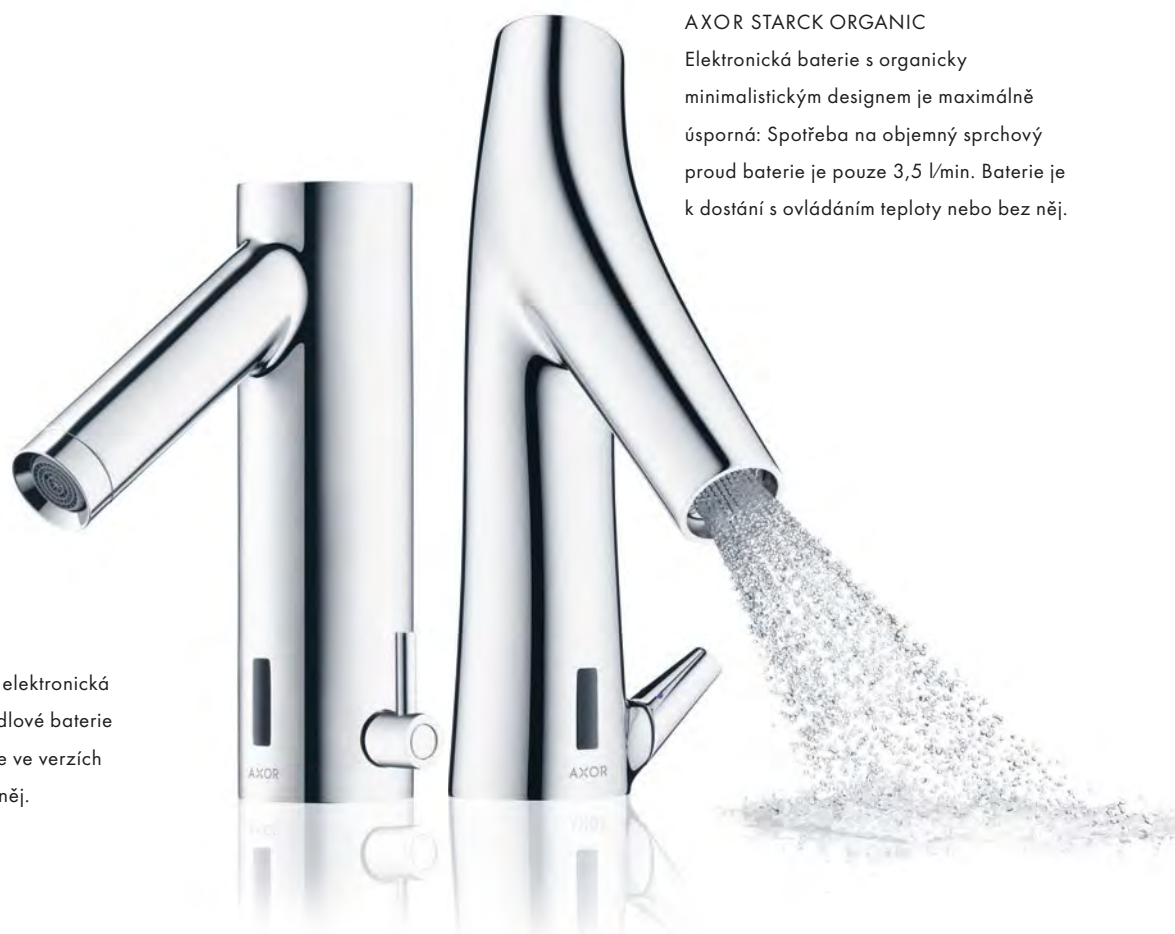

AXOR STARCK ORGANIC

Elektronická baterie s organicky minimalistickým designem je maximálně úsporná: Spotřeba na objemný sprchový proud baterie je pouze 3,5 l/min. Baterie je k dostání s ovládním teploty nebo bez něj.

AXOR STARCK

Výrazně zredukovaná je i elektronická varianta puristické umyvadlové baterie AXOR Starck. K dostání je ve verzích s ovládním teploty i bez něj.

Elektronické baterie AXOR spojují funkčnost a techniku s exkluzivním designem v osvědčené značkové kvalitě. Inovativní senzorová technologie je integrována nenápadným způsobem a umožňuje tak výrazné zredukování designu baterií. Bezdotykové baterie jsou hygienické a navíc mají nízkou spotřebu. Inteligentní elektronika nechá vodu téct jen v případě, že je skutečně zapotřebí, a šetří tak tento cenný přírodní zdroj.