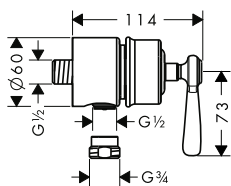

Přípojky hadice se zpětným ventilem

Vlastnosti všech variant

/ způsob montáže: DN15

/ připojení hadice DN15

/ se zpětným ventilem

páková rukojeť