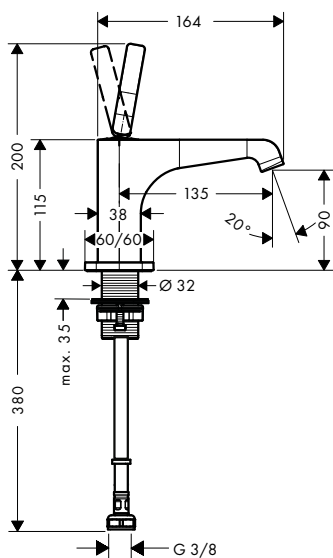

Přehled dalších variant

ComfortZone	Vzdálenost výtoku (mm)	Výška výtoku (mm)	Odtoková souprava	Verze rukojeti	Pro umyvadlové mísy	Povrch	Obj.č.	EUR
130	143	126	neuzavíratelná	páka	-	chrom	36111000	465,10
						kartáčovaný bronz	36111140	697,70
						kartáčovaný černý chrom	36111340	697,70
						matná černá	36111670	651,00
						AXOR FinishPlus*	36111XXX	XXX
190	143	189	neuzavíratelná	kolík	■	chrom	36103000	651,10
						kartáčovaný bronz	36103140	976,70
						kartáčovaný černý chrom	36103340	976,70
						AXOR FinishPlus*	36103XXX	XXX
						chrom	36104000	749,40
250	163	252	neuzavíratelná	kolík	■	kartáčovaný bronz	36104140	1.124,10
						kartáčovaný černý chrom	36104340	1.124,10
						matná černá	36104670	1.049,10
						AXOR FinishPlus*	36104XXX	XXX
						chrom	36113000	674,50
250	163	252	neuzavíratelná	páka	■	kartáčovaný bronz	36113140	1.011,70
						kartáčovaný černý chrom	36113340	1.011,70
						matná černá	36113670	944,10
						AXOR FinishPlus*	36113XXX	XXX
						chrom	36113000	674,50

Stojánkový ventil 90 s kolíkovou rukojetí, bez odtokové soupravy

Vlastnosti

/ ComfortZone 90
/ vzdálenost výtoku: 135 mm
/ výška výtoku: 90 mm
/ varianta rukojeti: páková rukojeť
/ typ proudu: laminární proud

/ maximální průtokové množství při 3 barech:
5 l/min
/ keramická kartuše
/ k připojení jen na studenou vodu
/ neuzavíratelná odtoková souprava

/ způsob montáže: přívodní hadice G 3/8
/ Rozměr přívodů: DN15
/ EU taxonomie: max. 6 l/min - podstatný přínos pro životní prostředí (SC)

Udržitelnost

Techniky

Povrch	Obj.č.	EUR
chrom	36105000	393,20
kartáčovaný bronz	36105140	589,70
kartáčovaný černý chrom	36105340	589,70
AXOR FinishPlus*	36105XXX	XXX