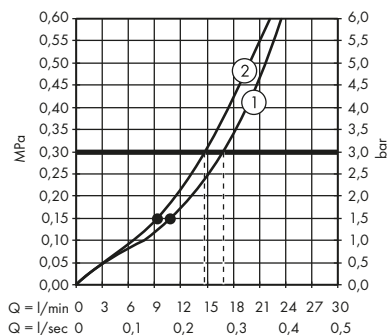

1. PowderRain
2. Intense PowderRain

1. PowderRain
2. Intense PowderRain

Horní sprcha 300 1jet s přívodem od stropu
35301000, 35301140, 35301340,
35301670, 35301820, 35301990

Horní sprcha 300 1jet na strop
35302000, 35302140, 35302340,
35302670, 35302820, 35302990

Horní sprcha 300/300 2jet se sprchovým
ramenem
35318000, 35318140, 35318340,
35318820, 35318990