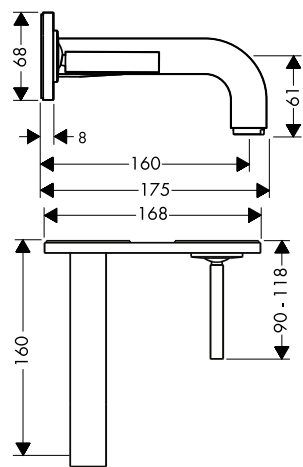

Pákové umyvadlové baterie pro montáž na stěnu, s deskou

Vlastnosti všech variant

/ obsahuje: páková umyvadlová baterie nástěnná pod omítku, odtoková souprava
/ varianta rukojeti: páková rukojeť
/ typ proudu: normální proud
/ maximální průtokové množství při 3 barech: 5 l/min

/ keramická kartuše
/ vhodné pro průtokové ohřivače vody
/ neuzavíratelná odtoková souprava
/ způsob montáže: základní těleso
/ Rozměr přívodů: DN15

/ rukojeť může být umístěna vpravo nebo vlevo, v závislosti na instalaci základního tělesa
/ EU taxonomie: max. 6 l/min - podstatný přínos pro životní prostředí (SC)

160

Udržitelnost

Techniky