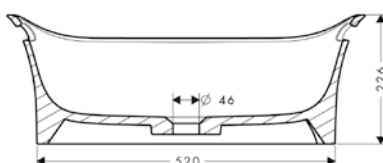

Povrch	Obj.č.	EUR
○ bílá	11300000	1.735,70

volitelné doplňky:

Odtoková souprava s neuzavíratelným odtokovým ventilem pro umyvadla

Povrch	Obj.č.	EUR
● chrom	51301000	53,20
● AXOR FinishPlus*	51301XXX	XXX