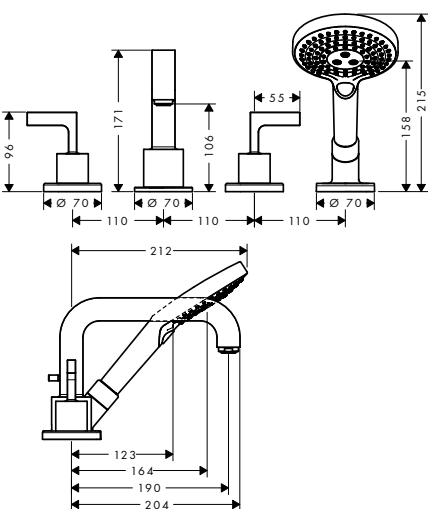

4-otvorové vanové baterie na okraj vany

Vlastnosti všech variant

/ obsahuje: 4-otvorové baterie na okraj vany, ruční sprcha, držák sprchy, sprchová hadice
/ vzdálenost výtoku: 190 mm
/ druh baterie: normální proud
/ ruční sprcha s proudem: Rain, RainAir, WhirlAir
/ maximální délka vytažení ruční sprchy: 110 cm

/ maximální průtokové množství při 3 barech: 21 l/min
/ průtokové množství pro vanový výtok při 3 barech: 21 l/min
/ průtokové množství ruční sprchy při 3 barech: 18 l/min
/ keramické ventily teplá/studená 90°

/ přepínač s automatickým resetováním
/ zpětný ventil
/ Rozměr přívodů: DN15
/ způsob montáže: základní těleso
/ minimální provozní tlak: 1 bar
/ maximální provozní tlak: 10 barů
/ není nutný žádný další otvor pro údržbu

páčková rukojeť

kohout

Druhy proudů

Přehled dalších variant

Vzdálenost výtoku (mm)	Verze rukojeti	Povrch	Obj.č.	EUR
190	páka	chrom	39446000	1.726,40
		kartáčovaný černý chrom	39446340	2.589,60
		AXOR FinishPlus*	39446XXX	XXX
190	kříž	chrom	39445000	1.726,40
		kartáčovaný černý chrom	39445340	2.589,60
		AXOR FinishPlus*	39445XXX	XXX

obsah balení:	Obsaženo v	Obj.č.
AXOR ShowerSolutions Ruční sprcha 120 3jet	39446XXX 39445XXX	26050XXX

k instalaci nutné:	Obj.č.	EUR
Základní těleso pro 4-otvorovou baterii na okraj vany	15480180	995,30

volitelné doplňky:	Obj.č.	EUR
Prodloužení průvlaku pro hadici Secuflex	98806000	4,90