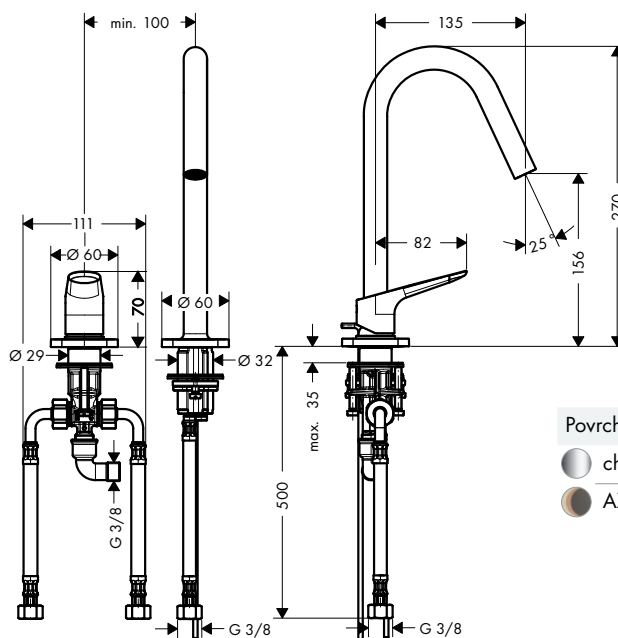

Udržitelnost

Techniky

Povrch	Obj.č.	EUR
chrom	34132000	667,20
AXOR FinishPlus*	34132XXX	XXX

volitelné doplňky:

Prodlužovací sada hadic pro 2-otvorovou umyvadlovou baterii

Obj.č.	EUR
38960000	62,40