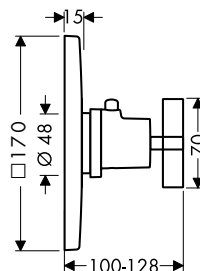

Termostaty HighFlow s podomítkovou instalací

Vlastnosti všech variant

// termostatická kartuše
// maximální průtokové množství při 3 barech:
59 l/min

/ minimální provozní tlak: 1 bar
/ maximální provozní tlak: 10 barů
/ Bezpečnostní pojistka při 40 °C

/ nastavitelné omezení teploty
/ s odhlučněním
/ způsob montáže: základní těleso

páková rukojeř

kohout

Přehled dalších variant

Verze rukojeti	Povrch	Obj.č.	EUR
páka	chrom	39711000	928,20
	kartáčovaný černý chrom	39711340	1.392,30
	AXOR FinishPlus*	39711XXX	XXX
kříž	chrom	39716000	928,20
	kartáčovaný černý chrom	39716340	1.392,30
	AXOR FinishPlus*	39716XXX	XXX

! k instalaci nutné:

	Obj.č.	EUR
AXOR iBox universal Základní těleso	01700180	163,20

volitelné doplňky:

	Povrch	Obj.č.	EUR
Prodlužovací rozeta hranatá, jeden otvor	chrom	14964000	81,30
	AXOR FinishPlus*	14964XXX	XXX
Prodloužení 25 mm pro základní těleso iBox universal		13587000	59,90
Sada montážních lišt pro iBox universal		93171000	42,50

Termostaty s podomítkovou instalací s uzavíracím ventilem

Vlastnosti všech variant

/ 1 spotřebič
// termostatická kartuše
// maximální průtokové množství při 3 barech:
26 l/min

/ minimální provozní tlak: 1 bar
/ maximální provozní tlak: 10 barů
/ Bezpečnostní pojistka při 40 °C
/ nastavitelné omezení teploty

/ s odhlučněním
/ způsob montáže: základní těleso

páková rukojeř

kohout