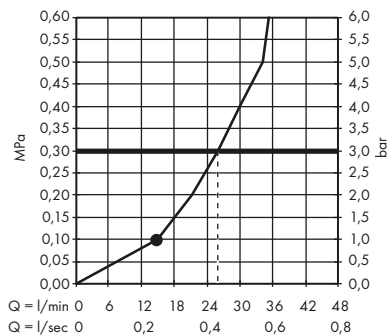

Horní sprcha 350 1jet se sprchovým ramenem
26034000, 26034820

Horní sprcha 350 1jet s přívodem od stropu
26035000, 26035820

Horní sprcha 300 2jet se sprchovým ramenem
35303000, 35303140, 35303340,
35303670, 35303820, 35303990

1. PowderRain
2. Intense PowderRain

Horní sprcha 300 2jet s přívodem od stropu
35304000, 35304140, 35304340,
35304670, 35304820, 35304990

Horní sprcha 300 2jet na strop
35305000, 35305140, 35305340,
35305670, 35305820, 35305990

Horní sprcha 300 1jet se sprchovým ramenem
35300000, 35300140, 35300340,
35300670, 35300820, 35300990