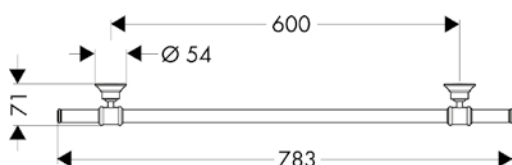

AXOR Montreux Vanové držáky ručníků

Vlastnosti všech variant

/ pro zavěšení na stěnu
/ materiál: kov

/ materiál držáku: kov
/ s upevňovacím materiálem

/ průměr vrtaného otvoru: 6 mm
/ skryté upevnění

600/800