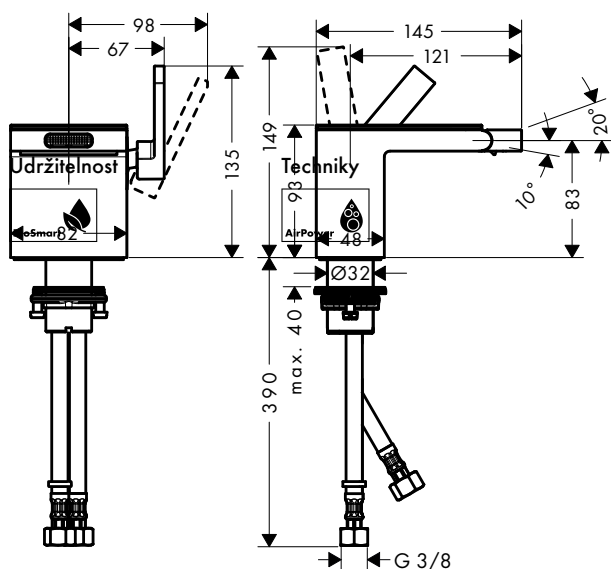

bez destičky

Přehled dalších variant

Výtok (mm)	Výška baterie (mm)	Provedení	Povrch	K dispozici od	Obj.č.	EUR
121	83	s destičkou	chrom/zrcadlové sklo		47210000	1.034,90
			chrom/černé sklo		47210600	1.034,90
			matná černá / černé sklo	1.Q/2024	47210670	1.448,70
121	83	bez destičky	chrom		47212000	902,80
			kartáčovaný bronz		47212140	1.354,30
			kartáčovaný černý chrom		47212340	1.354,30
			matná černá	1.Q/2024	47212670	1.264,00
			AXOR FinishPlus*		47212XXX	XXX

obsah balení:	Obsaženo v	Obj.č.
páková bidetová baterie s odtokovou soupravou Push-Open bez destičky	47210XXX	47212XXX
destička 117 sklo	47210XXX	47902XXX