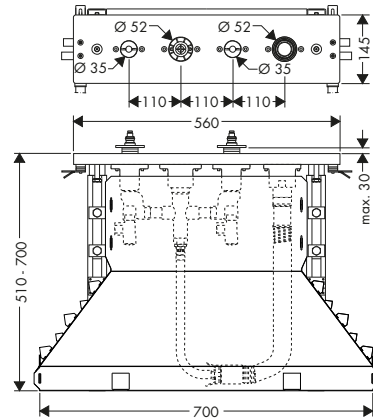

Základní těleso pro 4-otvorovou baterii na vanový sokl

Vlastnosti

/ maximální délka vytažení ruční sprchy: 110 cm
/ Rozměr přívodů: DN15

Obj.č.	EUR
15481180	1.709,60

volitelné doplňky:

Prodloužení průvlastku pro hadici Secuflex

Obj.č.	EUR
98806000	4,90

Základní těleso pro termostat s instalací na stěnu / pod omítku pro 2 spotřebiče

Vlastnosti

/ Rozměr přívodů: Rp 1/2
/ zvukově oddělená montáž

/ minimální montážní hloubka: 46 mm
/ maximální montážní hloubka: 74 mm