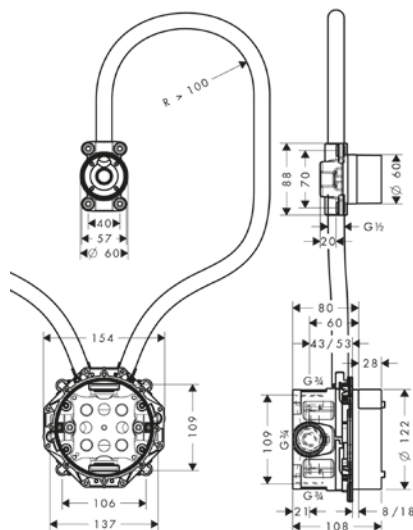

Základní těleso elektronické umyvadlové baterie pod omítku, pro nástěnnou montáž

Vlastnosti

/ vhodné pro výtok ze stěny s infračerveným čidlem
/ Rozměr přívodů: DN20

/ maximální průtokové množství při 3 barech:
5 l/min

/ minimální montážní hloubka: 80 mm
/ maximální montážní hloubka: 108 mm

Certifikáty/prohlášení

Obj.č.	EUR
16180180	394,90

volitelné doplňky:

Prodloužení 25 mm pro základní těleso elektronické umyvadlové baterie pro nástěnnou montáž

Obj.č.	EUR
13594000	108,00

Prodloužení 25 mm pro základní těleso elektronické umyvadlové baterie pro nástěnnou montáž

Vlastnosti

/ prodloužení pro základní těleso

/ vhodné pro všechny elektronické nástěnné baterie

/ délka prodloužení: 25 mm