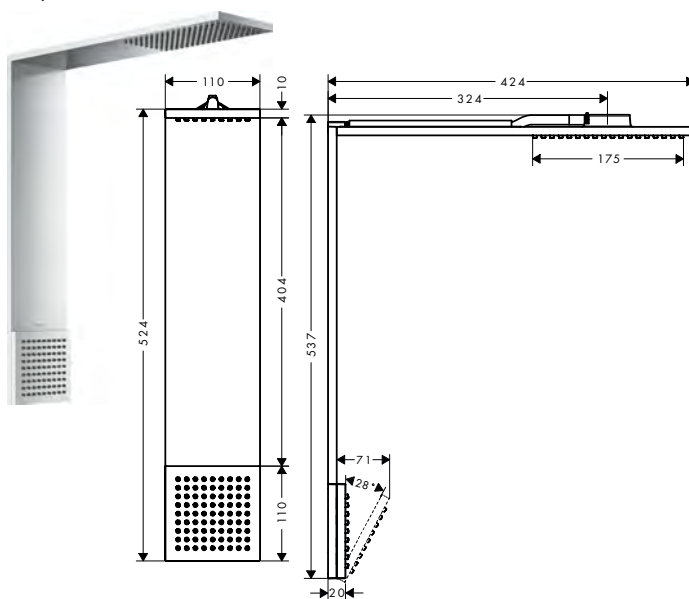

110/220

Techniky

Druhy proudů

Certifikáty/prohlášení