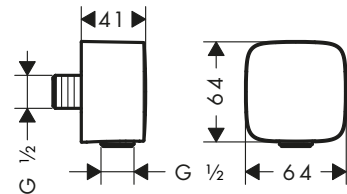

Přípojky hadice

Vlastnosti všech variant

/ zpětný ventil

/ způsob montáže: G 1/2

kulaté

čtverec

softsquare

Přehled dalších variant