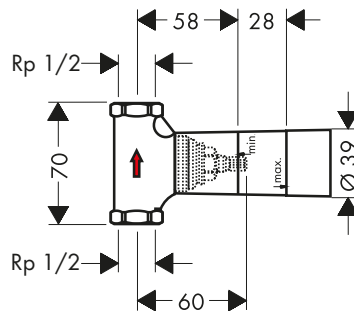

Základní těleso 52 l/min pro uzavírací ventil s podomítkovou instalací, vřeteno

Vlastnosti

/ způsob montáže: DN15

/ vhodné pro všechny vrchní sady uzavíracích ventilů

/ maximální průtokové množství při 3 barech: 52 l/min

Certifikáty/prohlášení

Obj.č.	EUR
16973180	105,50

volitelné doplňky:

Prodloužení 25 mm

Obj.č.	EUR
92990000	57,80

Základní těleso 40 l/min pro podomítkovou instalaci uzavíracího ventilu, keramika

Vlastnosti

/ způsob montáže: základní těleso

/ vhodné pro všechny vrchní sady uzavíracích ventilů

/ maximální průtokové množství při 3 barech: 40 l/min
/ minimální montážní hloubka: 60 mm

/ maximální montážní hloubka: 88 mm