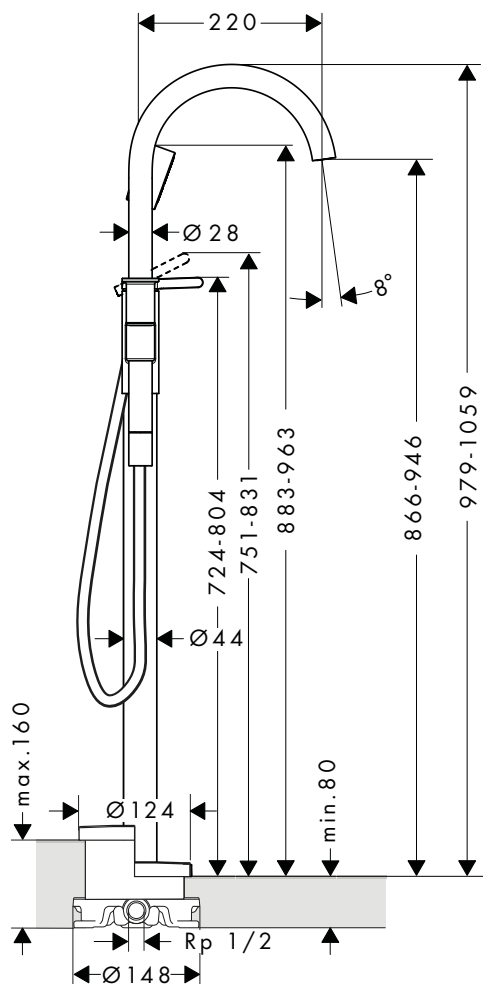

páková vanová baterie volně stojící na podlaze

Vlastnosti

/ obsahuje: páková vanová baterie volně stojící na podlaze, ruční sprcha, sprchová hadice, držák sprchy
/ výtok: 220 mm
/ druh baterie: normální proud
/ ruční sprcha s proudem: PowderRain
/ maximální průtokové množství při 3 barech: 21,5 l/min

/ průtokové množství pro vanový výtok při 3 barech: 21,5 l/min
/ průtokové množství ruční sprchy při 3 barech: 8 l/min
/ M35
/ nastavitelné omezení teploty
/ přepínač s automatickým resetováním
/ zpětný ventil

/ Rozměr přívodů: DN15
/ způsob montáže: základní těleso
/ instalace v podlaze
/ minimální provozní tlak: 1 bar
/ maximální provozní tlak: 10 barů

Povrch	Obj.č.	EUR
chrom	48440000	2.137,70
kartáčovaný bronz	48440140	3.206,60
kartáčovaný černý chrom	48440340	3.206,60
matná černá	48440670	2.992,70
matná bílá	48440700	2.992,70
leštěný vzhled zlata	48440990	3.206,60
AXOR FinishPlus*	48440XXX	XXX

obsah balení: Obsaženo v obj.č.

	sprchová hadice s kovovým efektem 1,25 m s válcovými matkami	48440XXX	28282XXX
	ruční sprcha 75 ljet EcoSmart	48440XXX	48651XXX

! k instalaci nutné: Obj.č. EUR

	Základní těleso	10452180	546,20

volitelné doplňky: Obj.č. EUR

	Těsnění pro základní těleso baterie volně stojící na podlaze	96441000	151,20
	Prodloužení svislé trubky 60 mm	97686000	291,90