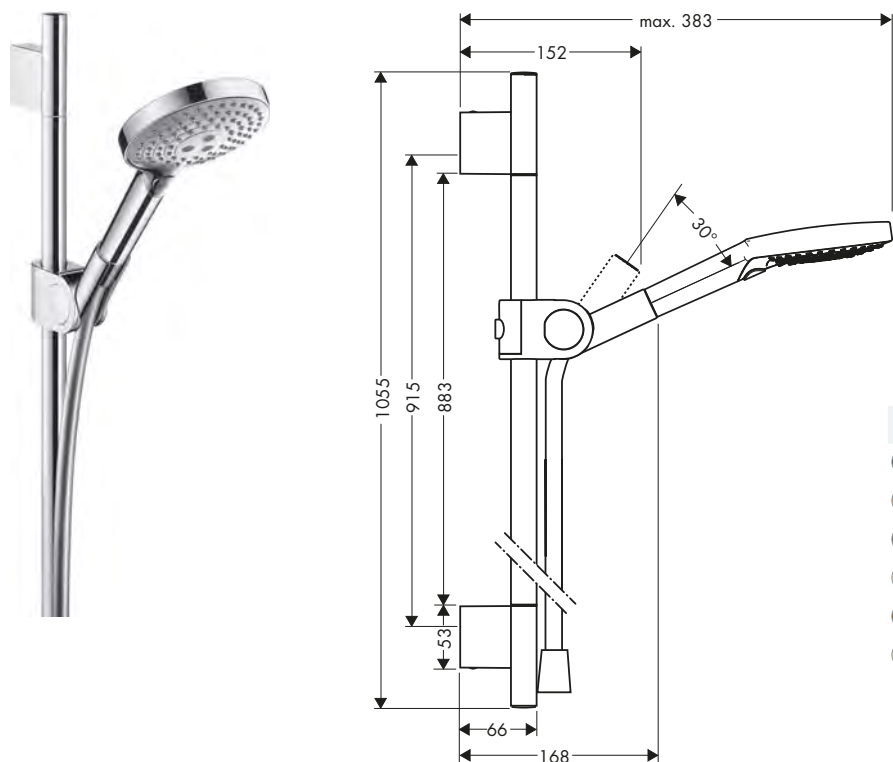

Sprchová tyč 0,90 m

volitelné doplňky:	Povrch	Obj.č.	EUR
Podložka pro vyrovnání obkladů pro nástěnnou tyč Unica'D	chrom	96186000	10,40

Sprchová sada 0,90 m s ruční sprchou 120 3jet

Vlastnosti

- / obsahuje: ruční sprcha, sprchová tyč, sprchová hadice, jezdec
- / velikost sprchové hlavice: 120 mm
- / typ proudu: Rain, RainAir, WhirlAir
- / pohodlná volba proudu tlačítkem Select
- / úhel sklonu stavitelný o 30 °
- / nástěnná tyč 0,90 m
- / držák pro sprchovou hadici s kónickou matkou
- / maximální průtokové množství při 3 barech: 15 l/min
- / minimální průtokový tlak: 1 bar
- / upevnění na stěnu: upevnění šroubem
- / kovové nástěnné podpěry
- / profil trubky: kulatý
- / rozteč otvorů 915 mm
- / otočná koncovka zabraňuje zamotání hadice

Techniky

Druhy proudů

Povrch	Obj.č.	EUR
chrom	27987000	508,40
kartáčovaný bronz	27987140	762,50
kartáčovaný černý chrom	27987340	762,50
kartáčovaný nikl	27987820	762,50
leštěný vzhled zlata	27987990	762,50
AXOR FinishPlus*	27987XXX	XXX

obsah balení:	Obsaženo v	Obj.č.
Ruční sprcha 120 3jet	27987XXX	26050XXX
Sprchová hadice 1,60 m	27987XXX	28626XXX

volitelné doplňky:	Povrch	Obj.č.	EUR
Sada pro montáž do rohu	chrom	28693000	42,40
	AXOR FinishPlus*	28693XXX	XXX
Podložka pro vyrovnání obkladů	světle šedá	96397000	11,20
Podložka pro vyrovnání obkladů pro nástěnnou tyč Unica'D	chrom	96186000	10,40