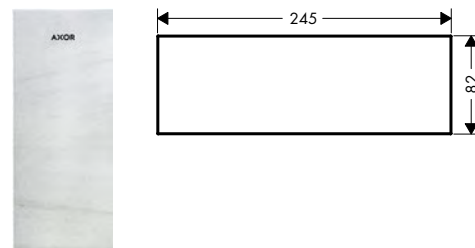

245

Přehled dalších variant

Délka (mm)	Povrch	Obj.č.	EUR
117	● mramor Lasa Covelano Vena Oro	47911000	395,50
200	● mramor Lasa Covelano Vena Oro	47909000	395,50
245	● mramor Lasa Covelano Vena Oro	47910000	514,10