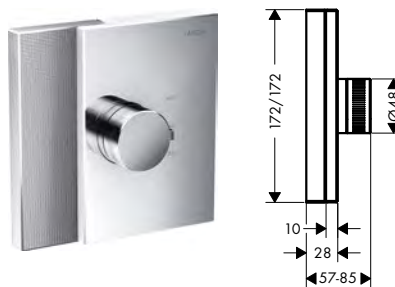

diamantový brus

Provedení	Povrch	Obj.č.	EUR
hladký povrch	chrom	46740000	1.280,80
	AXOR FinishPlus*	46740XXX	XXX
diamantový brus	chrom	46741000	1.408,30
	AXOR FinishPlus*	46741XXX	XXX

k instalaci nutné:		Obj.č.	EUR
	AXOR iBox universal Základní těleso	01700180	163,20

volitelné doplňky:		Obj.č.	EUR
	Prodloužení 25 mm pro základní těleso iBox universal	13587000	59,90
	Sada montážních lišt pro iBox universal	93171000	42,50