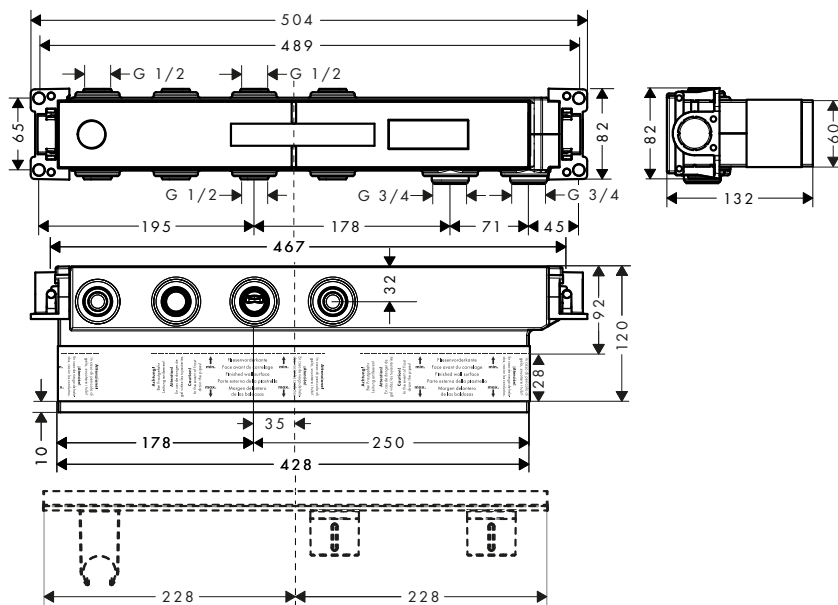

Základní těleso pro termostatický modul Select pro 2 spotřebiče

Vlastnosti

/ 2 funkce
/ spojovací závit Rp 3/4
/ Rozměr přívodů: DN15/DN20

/ vodorovná montáž
/ zvukově oddělená montáž
/ minimální montážní hloubka: 92 mm

/ maximální montážní hloubka: 120 mm

Certifikáty/prohlášení

Obj.č.	EUR
18310180	970,20

Základní těleso pro termostatický modul Select pro 3 spotřebiče

Vlastnosti

/ 3 spotřebiče
/ spojovací závit Rp 3/4
/ Rozměr přívodů: DN15/DN20

/ vodorovná montáž
/ zvukově oddělená montáž
/ minimální montážní hloubka: 92 mm

/ maximální montážní hloubka: 120 mm