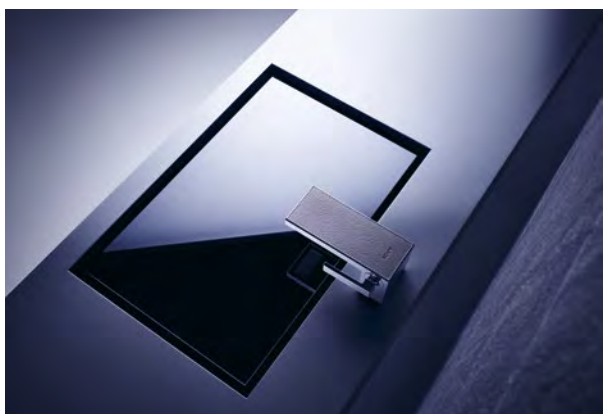

Evropská napa hovězina vnáší do koupelny útulnost. Tato šedá kůže má krásnou, přírodní texturu a je jemná a měkká na dotek.