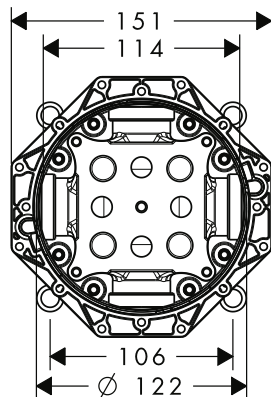

/ spojovací závit Rp 3/4
/ Rozměr přívodů: DN20

/ rotačně symetrická instalace
/ zvukově oddělená montáž

Certifikáty/prohlášení

Obj.č.	EUR
01700180	163,20

volitelné doplňky:

Sada montážních lišt pro iBox universal