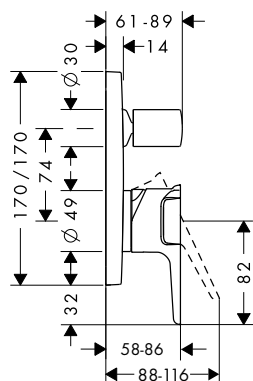

Vanový termostat volně stojící na podlaze

obsah balení:		Obsaženo v	Obj.č.
	AXOR Starck Tyčová ruční sprcha 2jet	36416XXX	28532XXX
	Sprchová hadice 1,25 m	36416XXX	28622XXX
! k instalaci nutné:			Obj.č.
	Základní těleso	10452180	546,20
volitelné doplňky:			Obj.č.
	Těsnění pro základní těleso baterie volně stojící na podlaze	96441000	151,20

Pákové vanové baterie pro podomítkovou instalaci

Vlastnosti všech variant

/ termostatická kartuše
/ nastavitelné omezení teploty
/ přepínač s automatickým resetováním
/ s odhlučněním

/ vhodné pro průtokový ohřivač
/ způsob instalace: podomítková instalace
/ způsob montáže: základní těleso
/ pro zavěšení na stěnu

/ minimální provozní tlak: 1 bar
/ maximální provozní tlak: 10 barů

Přehled dalších variant

Bezpečnostní kombinace EN 1717	max. průtokové množství - 3 bar (l/min)	Povrch	Obj.č.	EUR
	29	chrom kartáčovaný bronz kartáčovaný černý chrom matná černá	36455000 36455140 36455340 36455670	424,60 636,90 636,90 594,50
■	25	chrom kartáčovaný bronz kartáčovaný černý chrom	36457000 36457140 36457340	590,70 886,00 886,00

! k instalaci nutné:			Obj.č.	EUR
	AXOR iBox universal Základní těleso		01700180	163,20
volitelné doplňky:			Povrch	Obj.č.
	Prodlužovací rozeta softsquare, dva otvory	chrom AXOR FinishPlus*	14972000 14972XXX	81,30 XXX
	Prodloužení 25 mm pro základní těleso iBox universal		13587000	59,90
	Sada montážních lišt pro iBox universal		93171000	42,50