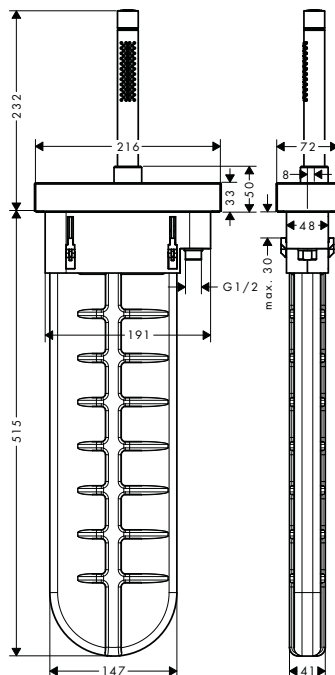

3-otvorové pákové baterie na okraj vany

Přehled dalších variant

Výtok (mm)	Provedení	Povrch	Obj.č.	EUR
210	hladký povrch	chrom	46430000	2.571,90
		AXOR FinishPlus*	46430XXX	XXX
210	diamantový brus	chrom	46431000	2.828,10
		AXOR FinishPlus*	46431XXX	XXX

obsah balení:

AXOR Starck Tyčová ruční sprcha 2jet

Obsaženo v

46430XXX

obj.č.

28532XXX

k instalaci nutné:

Základní těleso

Obj.č.

15487180

EUR

486,40

Sada na okraj vany Secuflex

Vlastnosti

/ obsahuje: tyčová ruční sprcha, rozeta, box na hadici, sprchová hadice
/ vhodné pro instalace na okraj vany
/ ruční sprcha s proudem: Rain, Mono

/ sBox pro tiché, plynulé a chráněné vedení hadice
/ spojovací závit G $\frac{1}{2}$
/ Rozměr přívodů: DN15
/ není nutný žádný další otvor pro údržbu

/ maximální délka vytažení ruční sprchy 1,45 m
/ v případě servisu lze vnitřní vedení vytáhnout
/ maximální průtokové množství při 3 barech: 14,5 l/min

Druhy proudů

Povrch	Obj.č.	EUR
chrom	46470000	643,60
AXOR FinishPlus*	46470XXX	XXX

Tento produkt není k dispozici ve speciálních kartáčovaných úpravách.

obsah balení:

AXOR Starck Tyčová ruční sprcha 2jet

Obsaženo v

46470XXX

obj.č.

28532XXX

Další informace o tomto produktu naleznete na další stránce.