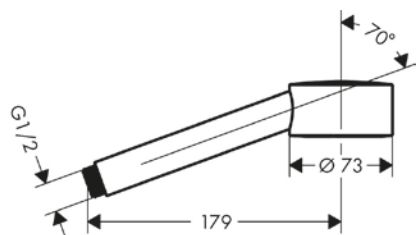

Ruční sprcha 75 1jet EcoSmart
48651820

① PowderRain

Rozměrové výkresy

Ruční sprcha 75 1jet EcoSmart

Horní sprcha 280 2jet
se sprchovým ramenem

Horní sprcha 75 1jet EcoSmart
se sprchovým ramenem

Příklad plánování