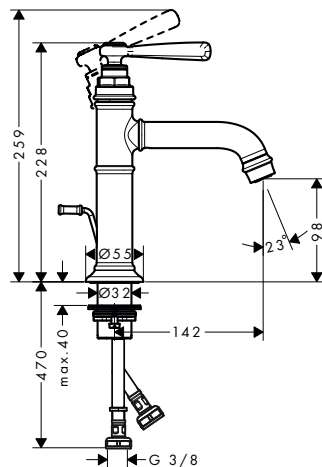

Pákové umyvadlové baterie

Vlastnosti všech variant

/ obsahuje: páková umyvadlová baterie, odtoková souprava
/ ComfortZone 100
/ vzdálenost výtoku: 142 mm
/ výška výtoku: 98 mm
/ varianta rukojeti: páková rukojeť

/ typ proudu: normální proud
/ maximální průtokové množství při 3 barech: 5 l/min
/ keramická kartuše
/ nastavitelné omezení teploty
/ vhodné pro průtokové ohřívače vody

/ způsob montáže: Přípojky G 3/8
/ Rozměr přívodů: DN 15
/ EU taxonomie: max. 6 l/min - podstatný přínos pro životní prostředí (SC)

Udržitelnost

Techniky

Certifikáty/prohlášení

Přehled dalších variant

ComfortZone	Vzdálenost výtoku (mm)	Výška výtoku baterie (mm)	Odtoková souprava	Povrch	Obj.č.	EUR
100	142	98	táhlo	● chrom ● kartáčovaný černý chrom ● kartáčovaný nikel ● AXOR FinishPlus*	16515000 16515340 16515820 16515XXX	560,00 840,00 840,00 XXX
100	142	98	neuzavíratelná	● chrom ● kartáčovaný černý chrom ● kartáčovaný nikel ● AXOR FinishPlus*	16516000 16516340 16516820 16516XXX	560,00 840,00 840,00 XXX

Pákové umyvadlové baterie s otočným výtokem

Vlastnosti všech variant

/ obsahuje: páková umyvadlová baterie, odtoková souprava
/ ComfortZone 210
/ vzdálenost výtoku: 175 mm
/ výška výtoku: 209 mm
/ varianta rukojeti: páková rukojeť

/ rozsah otáčení 120°
/ typ proudu: laminární proud
/ maximální průtokové množství při 3 barech: 5 l/min
/ keramická kartuše
/ nastavitelné omezení teploty

/ vhodné pro průtokové ohřívače vody
/ způsob montáže: Přípojky G 3/8
/ Rozměr přívodů: DN 15
/ EU taxonomie: max. 6 l/min - podstatný přínos pro životní prostředí (SC)