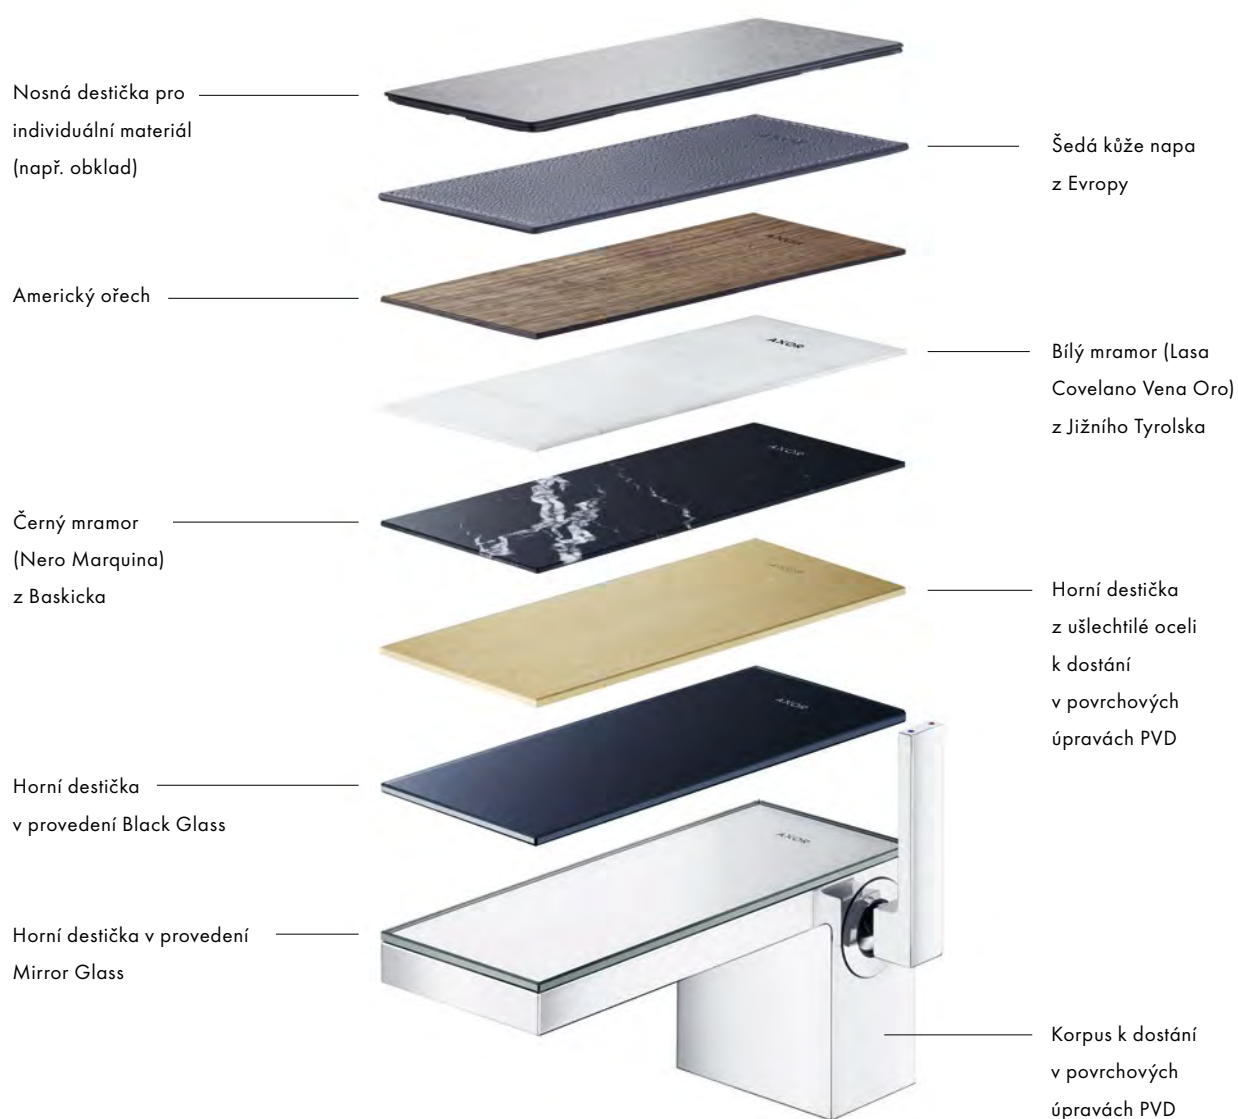

Vše o kolekci AXOR MyEdition:

axor-design.com/cz

Avantgardní koncepce a geniální spojení

Korpus z kovu, chromovaný nebo v jedné z povrchových úprav PVD AXOR FinishPlus. Korunováno fascinující horní destičkou: AXOR Signature svým portfoliem exkluzivních materiálů otevírá dveře netušeným možnostem. Kov, zrcadlové nebo černé sklo, ušlechtilé materiály, jako je dřevo, mramor či kůže, vyznažují svou specifickou energii a poskytují nové haptické prožitky. Premiéra v kolekci AXOR MyEdition.