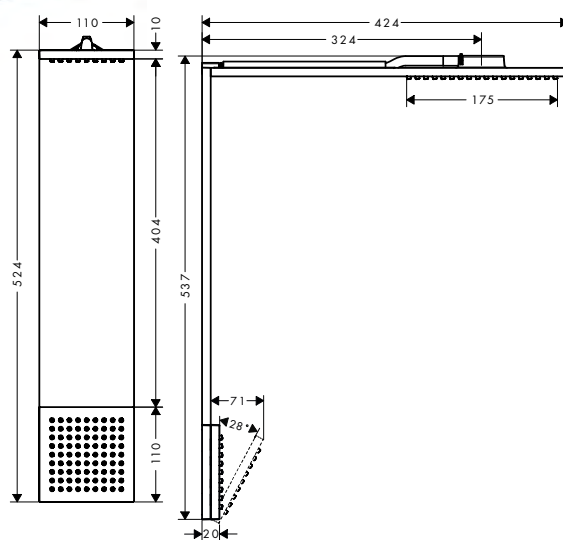

110/220

Techniky

Druhy proudů

Certifikáty/prohlášení