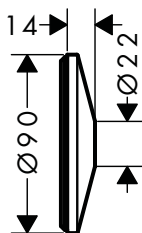

rozeta 90 mm

Vlastnosti

/ pro větší překrytí obkladů
/ průměr: 90 mm