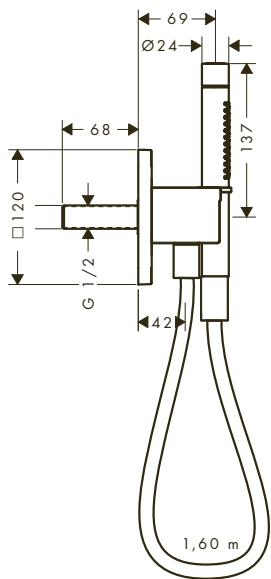

Jednotka s držákem 120/120, softsquare, s tyčovou ruční sprchou 2jet a textilní sprchovou hadicí

Vlastnosti

- / obsahuje: jednotka držáku, tyčová ruční sprcha, držák sprchy, sprchová hadice
- / velikost sprchové hlavice: 68 x 24 mm
- / současně slouží jako držák
- / typ proudu: Rain, Mono
- / maximální průtokové množství při 3 barech: 16,2 l/min
- / minimální průtokový tlak: 1 bar
- / pro sprchové hadice s kónickou nebo válcovou matkou na obou koncích
- / se zpětným ventilem
- / upevnění na stěnu: upevnění šroubem
- / oplachovatelné sítkové těsnění

Techniky

Druhy proudů

Certifikáty/prohlášení

Povrch	K dispozici od	Obj.č.	EUR
chrom	2.Q/2024	49626000	436,10
kartáčovaný bronz	2.Q/2024	49626140	654,10
kartáčovaný černý chrom	2.Q/2024	49626340	654,10
matná černá	2.Q/2024	49626670	610,50
kartáčovaný nikl	2.Q/2024	49626820	654,10
leštěný vzhled zlata	2.Q/2024	49626990	654,10
AXOR FinishPlus*		49626XXX	XXX