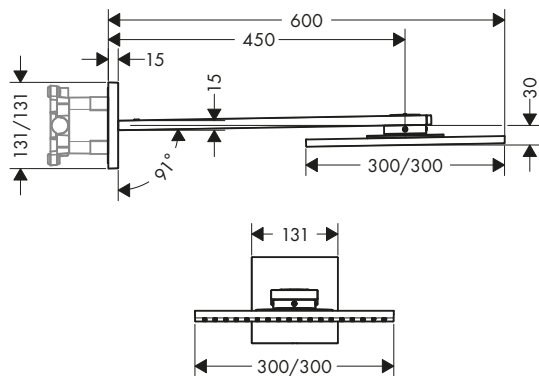

Horní sprcha 2jet, 1jet se sprchovým ramenem

Vlastnosti všech variant

/ obsahuje: hlavová sprcha, sprchové rameno
/ dynamické trysky vodních proudů se za provozu vysouvají
/ materiál disku vodních proudů: kov

/ délka ramena sprchy 450 mm
/ horní sprcha demontovatelná pro čištění
/ součástí je snadno snímatelná ServiceCard se sítkem pro čištění

/ montáž: stěna
/ Rozměr přívodů: DN15
/ vhodné pro průtokový ohřivač

300/300