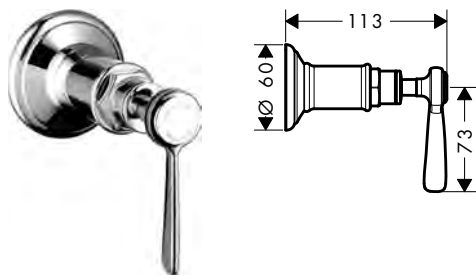

Uzavírací ventily pro podomítkovou instalaci

Vlastnosti všech variant

/ způsob montáže: DN15/DN20

páková rukojeť