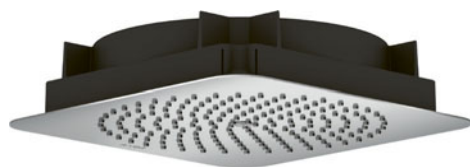

Horní sprchy 1jet s přívodem od stropu

Přehled dalších variant

Velikost sprchové hlavice	Počet druhů proudů	Druhy proudů	Max. průtokové množství – 3 bar (l/min)	Minimální tlak průtoku (bar)	Povrch	K dispozici od	Obj.č.	EUR
270/270	1	PowderRain	11	1	chrom	2.Q/2024	28792000	553,70
					kartáčovaný bronz	2.Q/2024	28792140	830,50
					kartáčovaný černý chrom	2.Q/2024	28792340	830,50
					matná černá	2.Q/2024	28792670	775,20
					kartáčovaný nikl	2.Q/2024	28792820	830,50
					leštěný vzhled zlata	2.Q/2024	28792990	830,50
					AXOR FinishPlus*		28792XXX	XXX

volitelné doplňky:

volitelné doplňky:		Povrch	Obj.č.	EUR
	Rozeta na strop 120/120, softsquare	chrom	28802000	93,70
		kartáčovaný bronz	28802140	140,60
		kartáčovaný černý chrom	28802340	140,60
		matná černá	28802670	140,60
		kartáčovaný nikl	28802820	140,60
		leštěný vzhled zlata	28802990	140,60
		AXOR FinishPlus*	28802XXX	XXX

Horní sprchy 1jet, stropní

Vlastnosti všech variant

/ velikost sprchové hlavice: 270 x 270 mm
/ typ proudu: Rain
/ materiál disku vodních proudů: kov

/ horní sprcha demontovatelná pro čištění
/ montáž: strop
/ způsob montáže: základní těleso

/ vhodné pro průtokový ohřeváč

Udržitelnost

Techniky

Druhy proudů

Přehled dalších variant

Velikost sprchové hlavice	Počet druhů proudů	Druhy proudů	Max. průtokové množství – 3 bar (l/min)	Minimální tlak průtoku (bar)	Povrch	K dispozici od	Obj.č.	EUR
270/270	1	Rain	6,8	1,2	chrom	2.Q/2024	28795000	479,20
					kartáčovaný bronz	2.Q/2024	28795140	718,80
					kartáčovaný černý chrom	2.Q/2024	28795340	718,80
					matná černá	2.Q/2024	28795670	670,80
					kartáčovaný nikl	2.Q/2024	28795820	718,80
					leštěný vzhled zlata	2.Q/2024	28795990	718,80
					AXOR FinishPlus*		28795XXX	XXX

Další informace o tomto produktu naleznete na další stránce.