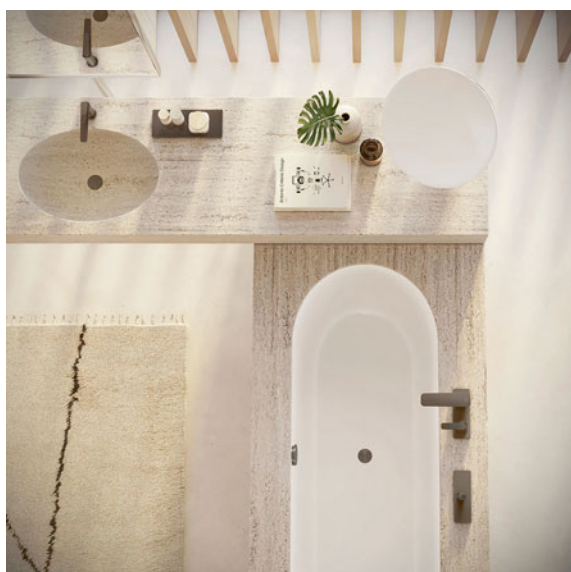

Horní sprcha 270/270 1jet

Široká nabídka výrobků promlouvá jemným, přesto však výrazným designovým jazykem kolekce AXOR Citterio C v každé části koupelny.