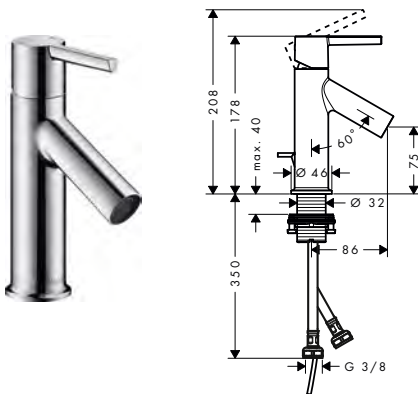

Pákové baterie pro umývátka

Vlastnosti všech variant

/ obsahuje: páková umyvadlová baterie, odtoková souprava
/ varianta rukojeti: páková rukojeť
/ typ proudu: normální proud

/ maximální průtokové množství při 3 barech: 5 l/min
/ keramická kartuše
/ vhodné pro průtokové ohřívače vody
/ odtoková souprava s táhlem G 1 1/4

/ způsob montáže: Přípojky G 3/8
/ Rozměr přívodů: DN 15
/ EU taxonomie: max. 6 l/min - podstatný přínos pro životní prostředí (SC)

70

80

Udržitelnost

Techniky

Přehled dalších variant

ComfortZone	Výtok (mm)	Výška výtoku baterie (mm)	Verze rukojeti	Povrch	Obj.č.	EUR
70	95	69	kolík	● chrom ● kartáčovaný černý chrom ● AXOR FinishPlus*	10116000 10116340 10116XXX	539,30 809,00 XXX
80	86	75	páka	● chrom ● kartáčovaný černý chrom ● AXOR FinishPlus*	10102000 10102340 10102XXX	317,30 476,00 XXX

Pákové umyvadlové baterie

Vlastnosti všech variant

/ obsahuje: páková umyvadlová baterie, odtoková souprava
/ ComfortZone 70
/ výtok: 106 mm
/ výška výtoku: 74 mm

/ varianta rukojeti: páková rukojeť
/ typ proudu: normální proud
/ maximální průtokové množství při 3 barech: 5 l/min
/ keramická kartuše

/ vhodné pro průtokové ohřívače vody
/ způsob montáže: Přípojky G 3/8
/ Rozměr přívodů: DN 15
/ EU taxonomie: max. 6 l/min - podstatný přínos pro životní prostředí (SC)

70

Udržitelnost

Techniky

Certifikáty/prohlášení

Přehled dalších variant

ComfortZone	Výtok (mm)	Výška výtoku baterie (mm)	Odtoková souprava	Povrch	Obj.č.	EUR
70	106	74	táhlo	● chrom ● AXOR FinishPlus*	10010000 10010XXX	578,50 XXX
70	106	74	neuzavíratelná	● chrom ● AXOR FinishPlus*	10018000 10018XXX	578,50 XXX

Míry na rozměrových náčrtech jsou v mm.

Technická specifikace výrobků a měrné jednotky mohou být změněny.