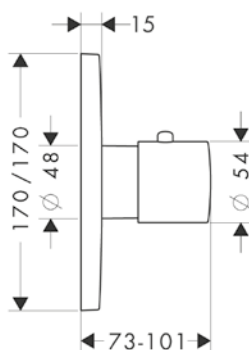

Termostat s podomítkovou instalací

Vlastnosti

/ termostatická kartuše
/ maximální průtokové množství při 3 barech:
43 l/min

/ minimální provozní tlak: 1 bar
/ maximální provozní tlak: 10 barů
/ Bezpečnostní pojistka při 40 °C

/ nastavitelné omezení teploty
/ s odhlučněním
/ způsob montáže: základní těleso

Povrch	Obj.č.	EUR
chrom	34715000	645,90
AXOR FinishPlus*	34715XXX	XXX

⚠ k instalaci nutné:

AXOR iBox universal Základní těleso

Obj.č.	EUR
01700180	163,20

volitelné doplňky:

Prodlužovací rozeta

Povrch	Obj.č.	EUR
chrom	98860000	60,00
AXOR FinishPlus*	98860XXX	XXX

Prodloužení 25 mm pro základní těleso iBox universal

13587000	59,90

Sada montážních lišt pro iBox universal

93171000	42,50

Termostat s podomítkovou instalací a s uzavíracím ventilem

Vlastnosti

/ 1 spotřebič
/ termostatická kartuše, keramické ventily 90°
/ maximální průtokové množství při 3 barech:
25 l/min

/ průtokové množství horního vývodu: 25 l/min
/ průtok dolním výstupem: 25 l/min
/ minimální provozní tlak: 1 bar
/ maximální provozní tlak: 10 barů

/ Bezpečnostní pojistka při 40 °C
/ nastavitelné omezení teploty
/ s odhlučněním
/ způsob montáže: základní těleso