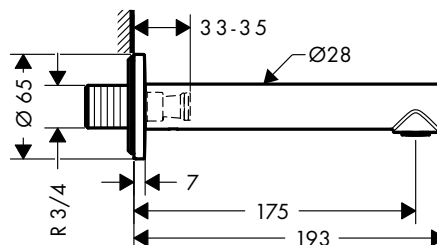

Elektronické umyvadlové baterie pro podomítkovou instalaci, nástěnná montáž

Přehled dalších variant

Výtok (mm)	Povrch	Obj.č.	EUR
165	chrom	38119000	1.161,50
	kartáčovaný černý chrom	38119340	1.742,30
	matná černá	38119670	1.626,00
	matná bílá	38119700	1.626,00
	AXOR FinishPlus*	38119XXX	1.742,30
225	chrom	38120000	1.178,20
	kartáčovaný černý chrom	38120340	1.767,20
	matná černá	38120670	1.649,40
	matná bílá	38120700	1.649,40
	AXOR FinishPlus*	38120XXX	XXX

k instalaci nutné:	Obj.č.	EUR
Základní těleso elektronické umyvadlové baterie pod omítku, pro nástěnnou montáž	16180180	394,90

volitelné doplňky:	Pro	Obj.č.	EUR
Prodloužení 25 mm pro základní těleso elektronické umyvadlové baterie pro nástěnnou montáž	38119XXX	13594000	108,00

Vanové výtoky

Vlastnosti všech variant

/ s rozetou
/ pro zavěšení na stěnu

/ maximální průtokové množství při 3 barech:
19 l/min

/ Rozměr přívodů: DN20
/ typ proudu: normální proud

Přehled dalších variant

Výtok (mm)	Verze	Povrch	Obj.č.	EUR
178	zaoblený	chrom	38411000	257,80
		kartáčovaný černý chrom	38411340	386,80
		matná černá	38411670	360,90
		matná bílá	38411700	360,90
		AXOR FinishPlus*	38411XXX	XXX

Další informace o tomto produktu naleznete na další stránce.