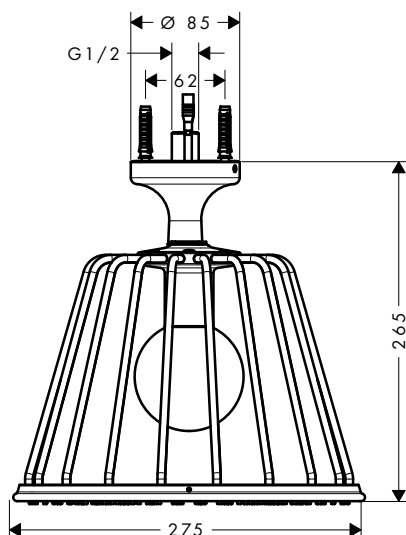

Techniky

Druhy proudů

Certifikáty/prohlášení

Povrch	Obj.č.	EUR
chrom	26032000	1.861,30
AXOR FinishPlus*	26032XXX	XXX