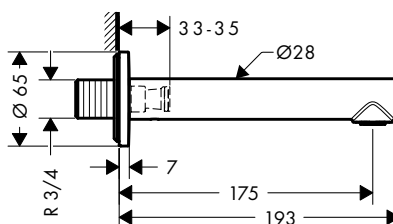

Přehled dalších variant

Vzdálenost výtoku (mm)	Verze	Povrch	Obj.č.	EUR
178	zaoblený	chrom	38411000	257,80
		kartáčovaný černý chrom	38411340	386,80
		matná černá	38411670	360,90
		matná bílá	38411700	360,90
		kartáčovaný nikel	38411820	386,80
		AXOR FinishPlus*	38411XXX	XXX
175	rovný	chrom	45410000	257,80
		kartáčovaný černý chrom	45410340	386,80
		kartáčovaný nikel	45410820	386,80
		AXOR FinishPlus*	45410XXX	XXX

Pákové sprchové baterie pro instalaci na stěnu

Vlastnosti všech variant

/ obsahuje: páková sprchová baterie
/ 1 spotřebič
/ vzdálenost středu: 150 mm ± 16 mm
/ maximální průtokové množství při 3 barech:
15 l/min

/ keramická kartuše
/ nastavitelné omezení teploty
/ zpětný ventil
/ s odhlučněním
/ vhodné pro průtokový ohřívač

/ připojení hadice DN15
/ Rozměr přívodů: DN15
/ minimální provozní tlak: 1 bar
/ maximální provozní tlak: 10 barů
/ způsob montáže: připojovací etážky ve tvaru „S“