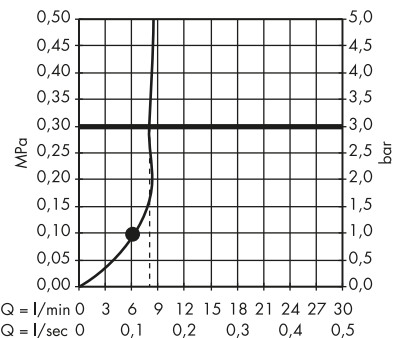

· Tyčová ruční sprcha 1jet
 # 10531000, 10531140, 10531340, 10531820, 10531990

· Ruční sprcha 85 1jet
 # 26025000

· Ruční sprcha 120 3jet
 # 26050000, 26050140, 26050340, 26050670, 26050820, 26050990

1. RainAir
2. Rain
3. WhirlAir

· Ruční sprcha 120 3jet EcoSmart
 # 26051000, 26051670

· Ruční sprcha 100 1jet
 # 16320000, 16320340, 16320820

Showerpipe a sprchové panely

· Sprchový sloup s termostatem a horní sprchou 240 1jet, použití v interiéru
 # 12672000, 12672340, 12672670, 12672800