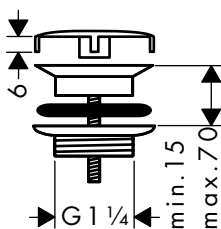

Odtoková souprava s neuzavíratelným odtokovým ventilem pro umyvadla

Vlastnosti

/ neuzavíratelný ventil
/ pro umyvadla bez přepadu

/ materiál vypouštěcí zátky nerezová ocel
/ Rozměr přívodů G 1 1/4

/ s přepadem

Povrch	Obj.č.	EUR
chrom	51301000	53,20
kartáčovaný bronz	51301140	79,80
kartáčovaný černý chrom	51301340	79,80
matná černá	51301670	74,50
matná bílá	51301700	74,50
kartáčovaný nikl	51301820	79,80
leštěný vzhled zlata	51301990	79,80
AXOR FinishPlus*	51301XXX	XXX

Designový sifon Flowstar

Vlastnosti

/ rozsah nastavení 65 -165 mm
/ vzdálenost ke stěně 330 mm

/ pachový sifon - výška stojaté vody je 70 mm
/ rozměr přívodů vstupu: G 1 1/4