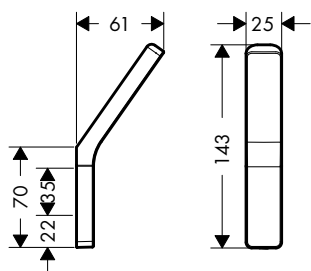

AXOR Universal Doplnky Jednoduchý háček

Vlastnosti

/ pro zavěšení na stěnu
/ materiál: kov

/ s upevňovacím materiálem
/ skryté upevnění

/ rozteč otvorů: 35 mm
/ průměr vrtaného otvoru: 6 mm

Povrch	Obj.č.	EUR
chrom	42801000	62,00
kartáčovaný bronz	42801140	93,00
kartáčovaný černý chrom	42801340	93,00
matná černá	42801670	86,60
leštěný vzhled zlata	42801990	93,00
AXOR FinishPlus*	42801XXX	XXX

AXOR Universal Doplnky Držáky na toaletní papír

Vlastnosti všech variant

/ pro zavěšení na stěnu
/ s upevňovacím materiálem

/ skryté upevnění
/ rozteč otvorů: 35 mm

/ průměr vrtaného otvoru: 6 mm