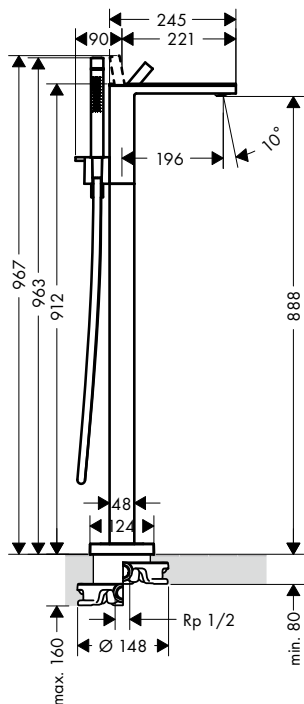

Přehled dalších variant

Výtok (mm)	Provedení	Povrch	K dispozici od	Obj.č.	EUR
196	s destičkou	chrom/zrcadlové sklo		47440000	2.768,10
		chrom/černé sklo		47440600	2.768,10
		matná černá / černé sklo		47440670	3.875,30
196	bez destičky	chrom		47442000	2.596,70
		kartáčovaný bronz		47442140	3.895,10
		kartáčovaný černý chrom		47442340	3.895,10
		matná černá	1.Q/2024	47442670	3.635,50
		AXOR FinishPlus*		47442XXX	XXX

obsah balení:

		Obsaženo v	Obj.č.
	páková vanová baterie volně stojící na podlaze bez destičky	47440XXX	47442XXX
	destička 245 sklo	47440XXX	47901XXX
	sprchová hadice s kovovým efektem 1,25 m s válcovými matkami	47442XXX 47440XXX	28282XXX
	Tyčová ruční sprcha 2jet	47442XXX 47440XXX	28532XXX

Další informace o tomto produktu naleznete na další stránce.