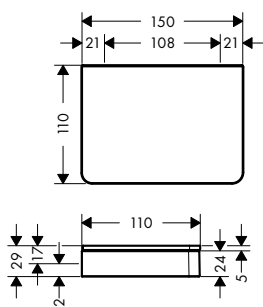

AXOR Universal Doplnky Police

Vlastnosti všech variant

/ pro zavěšení na stěnu

/ lze kombinovat s držákem na toaletní papír (nutná sada adaptérů #42870XXX)

/ materiál rámu: mosaz

/ materiál police: bezpečnostní sklo

/ s upevňovacím materiálem

/ skryté upevnění

/ průměr vrtaného otvoru: 6 mm

/ vhodné do sprchy

150