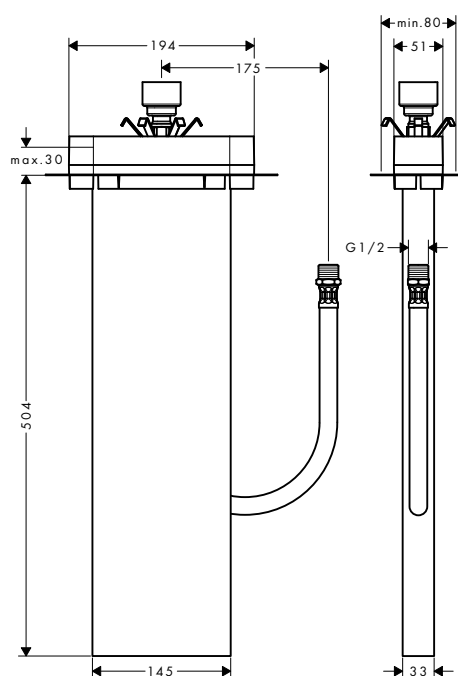

/ vrtání otvoru na vaně: dva vyvrtané otvory Ø 50/51 mm a spojení vyříznutím (viz šablonu)
 / rozsah upínání: 0 - 30 mm

Obj.č.	EUR
15490180	77,40

volitelné doplňky:

	Obj.č.	EUR
 montážní deska pro instalaci na vanový sokl	28014000	92,90
 montážní vzpěry pro montážní desku na vanový sokl	28011000	231,60