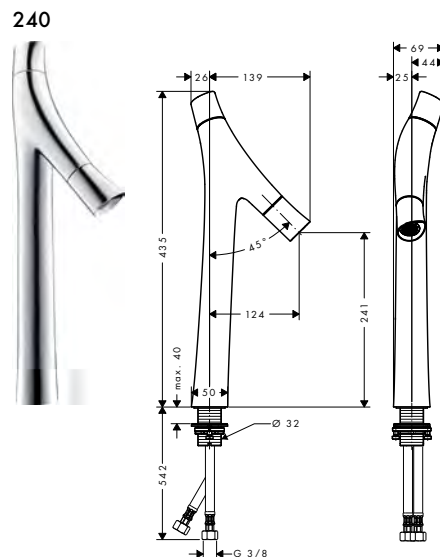

Udržitelnost

Techniky

Přehled dalších variant

ComfortZone	Vzdálenost výtoku (mm)	Výška výtoku baterie (mm)	Odtoková souprava	Pro umyvadlové mísy	Povrch	Obj.č.	EUR
80	116	83	táhlo	-	chrom	12010000	602,40
					AXOR FinishPlus*	12010XXX	XXX
80	116	83	neuzavíratelná	-	chrom	12011000	602,40
					AXOR FinishPlus*	12011XXX	XXX
170	116	168	neuzavíratelná	■	chrom	12012000	760,60
					AXOR FinishPlus*	12012XXX	XXX

Míry na rozměrových náčrtech jsou v mm.

Technická specifikace výrobků a měrné jednotky mohou být změněny.