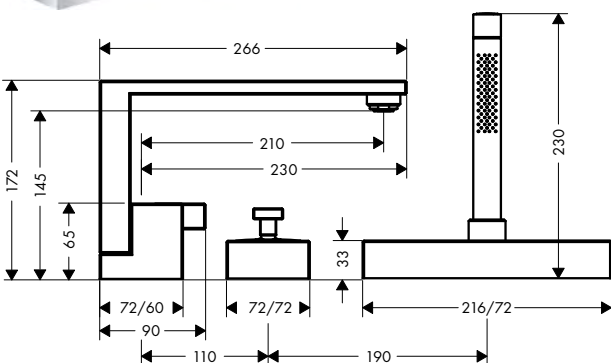

Bezpečnostní kombinace EN 1717	Provedení	max. průtokové množství - 3 bar (l/min)	Povrch	Obj.č.	EUR
	hladký povrch	28	chrom AXOR FinishPlus*	46450000 46450XXX	1.181,80 XXX
	diamantový brus	28	chrom AXOR FinishPlus*	46451000 46451XXX	1.300,00 XXX
■	hladký povrch	24	chrom AXOR FinishPlus*	46420000 46420XXX	1.300,00 XXX
	diamantový brus	24	chrom AXOR FinishPlus*	46421000 46421XXX	1.430,20 XXX

k instalaci nutné: Obj.č. EUR

AXOR iBox universal Základní těleso 01700180 163,20

volitelné doplňky: Obj.č. EUR

Sada montážních lišt pro iBox universal 93171000 42,50

Prodloužení 25 mm pro základní těleso iBox universal 13587000 59,90

3-otvorové pákové baterie na okraj vany

Vlastnosti všech variant

/ obsahuje: 3-otvorová páková vanová baterie na okraj vany, tyčová ruční sprcha, držák sprchy
/ výtok: 210 mm
/ druh baterie: normální proud
/ ruční sprcha s proudem: Rain, Mono
/ maximální délka vytažení ruční sprchy: 1,45 m
/ maximální průtokové množství při 3 barech: 20 l/min

/ průtokové množství pro vanový výtok při 3 barech: 20 l/min
/ průtokové množství ruční sprchy při 3 barech: 9 l/min
/ keramická kartuše
/ nastavitelné omezení teploty
/ zpětný ventil
/ vhodné pro průtokový ohřívač

/ Rozměr přívodů: DN15
/ způsob montáže: základní těleso
/ instalace na okraj vany
/ minimální provozní tlak: 1 bar
/ maximální provozní tlak: 10 barů
/ v případě servisu lze vnitřní vedení vytáhnout

diamantový brus

Druhy proudů