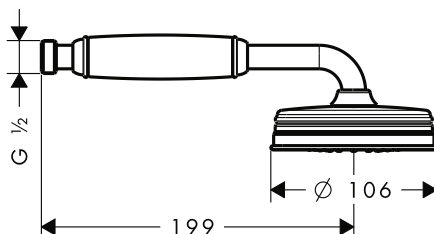

Ruční sprcha 100 1jet

Vlastnosti

/ velikost sprchové hlavice: 100 mm
/ typ proudu: RainAir
/ povrch disku vodních paprsků: šedá

/ maximální průtokové množství při 3 barech:
16 l/min
/ minimální průtokový tlak: 1 bar

/ oplachovatelné sítkové těsnění
/ spojovací závit G $\frac{1}{2}$
/ vhodné pro průtokový ohřivač

Techniky

Druhy proudů

Povrch	Obj.č.	EUR
chrom	16320000	245,70
kartáčovaný černý chrom	16320340	368,60
kartáčovaný nikl	16320820	368,60
AXOR FinishPlus*	16320XXX	XXX