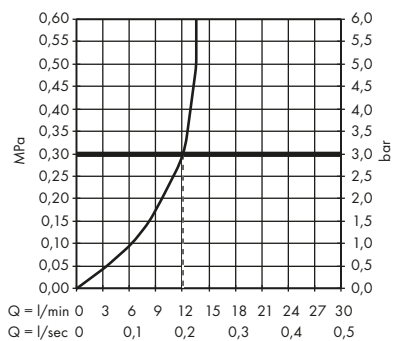

1. Horní sprcha
2. Ruční sprcha

1. Horní sprcha
2. Ruční sprcha