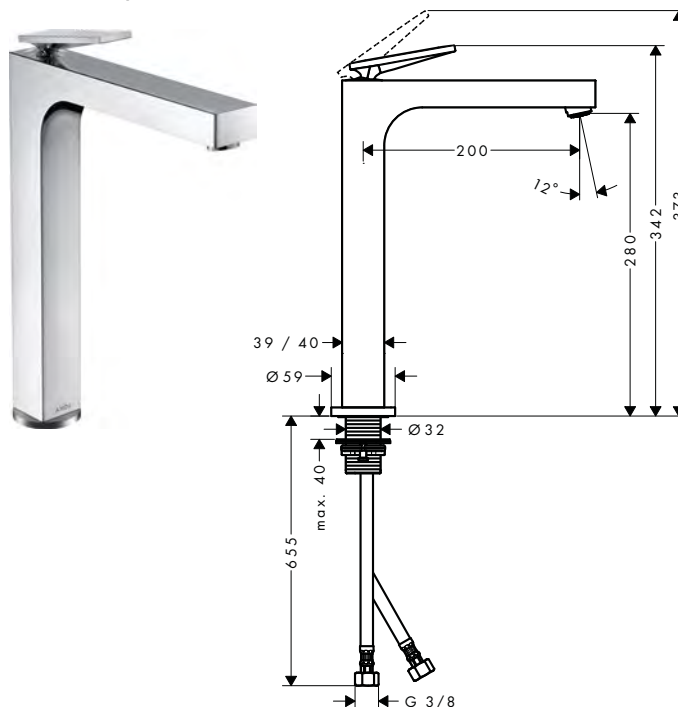

280 rombický brus

Udržitelnost

Techniky

Přehled dalších variant

ComfortZone	Vzdálenost výtoku (mm)	Výška výtoku baterie (mm)	Druhy proudů	Odtoková souprava	Pro umyvadlové mísy	Varianta	Povrch	Obj.č.	EUR
160	143	156	laminární proud	táhlo	-	hladký povrch	● chrom ● kartáčovaný černý chrom ● AXOR FinishPlus*	39023000 39023340 39023XXX	605,70 908,50 XXX
160	143	156	laminární proud	neuzavíratelná	-	hladký povrch	● chrom ● kartáčovaný černý chrom ● AXOR FinishPlus*	39024000 39024340 39024XXX	605,70 908,50 XXX
160	143	156	laminární proud	táhlo	-	rombický brus	● chrom ● kartáčovaný černý chrom ● AXOR FinishPlus*	39071000 39071340 39071XXX	665,10 997,60 XXX
160	143	156	laminární proud	neuzavíratelná	-	rombický brus	● chrom ● kartáčovaný černý chrom ● AXOR FinishPlus*	39081000 39081340 39081XXX	665,10 997,60 XXX
280	200	280	normální proud	neuzavíratelná	■	hladký povrch	● chrom ● kartáčovaný černý chrom ● AXOR FinishPlus*	39021000 39021340 39021XXX	914,60 1.371,90 XXX
280	200	280	normální proud	neuzavíratelná	■	rombický brus	● chrom ● kartáčovaný černý chrom ● AXOR FinishPlus*	39151000 39151340 39151XXX	997,70 1.496,50 XXX

Míry na rozměrových náčrtech jsou v mm.

Technická specifikace výrobků a měrné jednotky mohou být změněny.