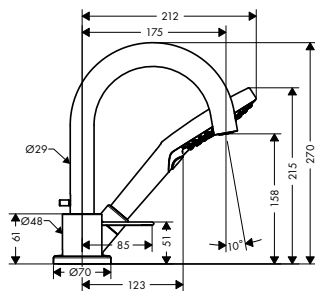

Druhy proudů

Povrch	Obj.č.	EUR
chrom	38436000	1.153,10
kartáčovaný černý chrom	38436340	1.729,60
kartáčovaný nikl	38436820	1.729,60
AXOR FinishPlus*	38436XXX	XXX

obsah balení:

AXOR ShowerSolutions Ruční sprcha 120 3jet

Obsaženo v

Obj.č. 26050XXX

Další informace o tomto produktu naleznete na další stránce.