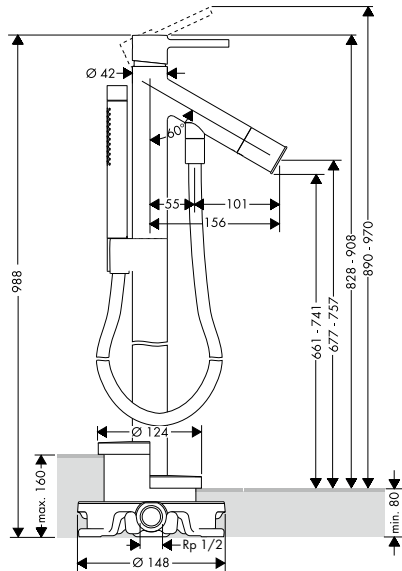

páková rukojeť

Pákové vanové baterie volně stojící na podlaze

Vlastnosti všech variant

- / vzdálenost výtoku: 156 mm
- / druh proudu baterie: normální proud
- / maximální průtokové množství při 3 barech: 18 l/min
- / průtokové množství pro vanový výtok při 3 barech: 18 l/min
- / průtokové množství ruční sprchy při 3 barech: 15 l/min
- / M35
- / nastavitelné omezení teploty
- / přepínač s automatickým resetováním
- / zpětný ventil
- / vhodné pro průtokový ohřívač
- / Rozměr přívodů: DN15
- / způsob montáže: základní těleso
- / instalace v podlaze
- / minimální provozní tlak: 1 bar
- / maximální provozní tlak: 10 barů