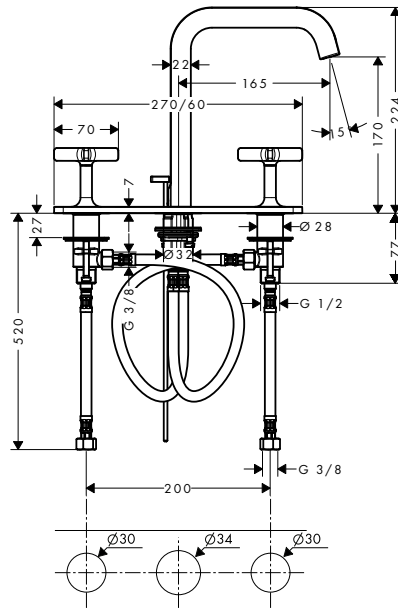

3-otvorová umyvadlová baterie 170 s deskou a s odtokovou soupravou s táhlem

Vlastnosti

/ obsahuje: 3-otvorová umyvadlová baterie, odtoková souprava
/ ComfortZone 170
/ vzdálenost výtoku: 165 mm
/ výška výtoku: 170 mm
/ varianta rukojeti: kohout
/ typ proudu: laminární proud

/ maximální průtokové množství při 3 barech: 5 l/min
/ keramické ventily pro teplou a studenou vodu 180°
/ vhodné pro průtokové ohřivače vody
/ odtoková souprava s táhlem G 1
/ způsob montáže: Přípojky G 3/8

/ Rozměr přívodů: DN15
/ vhodné k použití pouze na rovných, hladkých plochách.
/ EU taxonomie: max. 6 l/min - podstatný přínos pro životní prostředí (SC)

Udržitelnost

Techniky

Povrch	Obj.č.	EUR
chrom	36116000	908,60
kartáčovaný bronz	36116140	1.362,90
kartáčovaný černý chrom	36116340	1.362,90
AXOR FinishPlus*	36116XXX	XXX

volitelné doplňky:

Prodlužovací sada hadic pro 3-otvorovou umyvadlovou baterii

Obj.č.	EUR
38959000	132,70

3-otvorová umyvadlová baterie 170 s rozetami a odtokovou soupravou s táhlem

Vlastnosti

/ obsahuje: 3-otvorová umyvadlová baterie, odtoková souprava
/ ComfortZone 170
/ vzdálenost výtoku: 165 mm
/ výška výtoku: 170 mm
/ varianta rukojeti: kohout

/ typ proudu: laminární proud
/ maximální průtokové množství při 3 barech: 5 l/min
/ keramické ventily pro teplou a studenou vodu 180°
/ vhodné pro průtokové ohřivače vody

/ odtoková souprava s táhlem G 1
/ způsob montáže: Přípojky G 3/8
/ Rozměr přívodů: DN15
/ EU taxonomie: max. 6 l/min - podstatný přínos pro životní prostředí (SC)