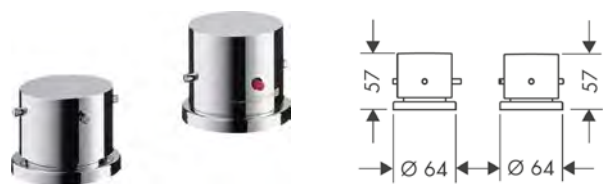

2-otvorová termostatická baterie na okraj vany s rukojeří Zero

Vlastnosti

/ 2 funkce
/ Bezpečnostní pojistka při 40 °C

/ vhodné pro vzdálený výtok
/ způsob montáže: základní těleso

/ výška: 65.0

Povrch	Obj.č.	EUR
chrom	10480000	312,30
kartáčovaný černý chrom	10480340	468,50
AXOR FinishPlus*	10480XXX	XXX

! k instalaci nutné:

	Obj.č.	EUR
Základní těleso pro 2-otvorovou termostatickou baterii na okraj vany	15486180	618,70

volitelné doplňky:

	Obj.č.	EUR
Přívodní trubka ohebná 800 mm	58308000	128,50

	Obj.č.	EUR
Sada přívodních hadic pro 2-otvorovou termostatickou baterii na okraj vany	13089000	66,10

Sada na okraj vany Secuflex s ruční sprchou

Vlastnosti

/ obsahuje: ruční sprcha, držák sprchy, sprchová hadice, Secubox, brzdička hadice Secuflex, průchodka hadice

/ vhodné pro montáž na okraj vany a vanový sokl (montážní deska se nedodává)
/ Rozměr přívodů: DN15

/ vrtání otvoru na vaně: Ø 50 mm
/ maximální délka vytažení ruční sprchy 110 cm