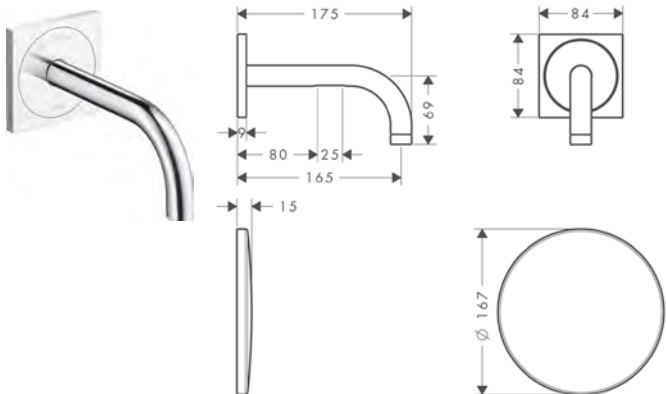

Elektronické umyvadlové baterie pro podomítkovou instalaci, nástěnná montáž

Vlastnosti všech variant

- / typ proudu: normální proud
- / maximální průtokové množství při 3 barech: 5 l/min
- / teplota nastavitelná pomocí základní sady
- / technika infračerveného senzoru
- / automatické nastavení prostředí infračerveného senzoru
- / nastavitelný optický dosah infračerveného senzoru (5 nastavení)
- / připojení na síť 230 V / 50 Hz
- / možnost aktivace hygienického propláchnutí (automatický průtok vody)
- / četnost hygienického propláchnutí: 24 h
- / doba hygienického propláchnutí: 10 s
- / možnost aktivace trvalého propláchnutí (jednorázový průtok vody po dobu 180 sekund, vhodné pro tepelnou dezinfekci)
- / režim čištění: ruční zastavení vody pro čištění umyvadla
- / filtr nečistot v připojovací hadici
- / pro ideální funkci dodržujte minimální vzdálenost 140 mm od středu perlátoru k zadnímu okraji umyvadla

165