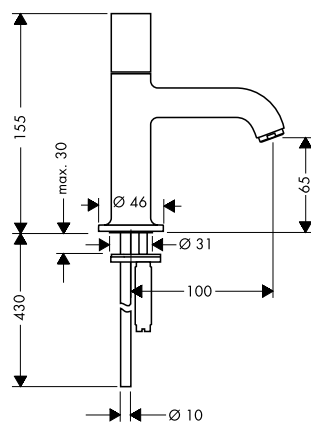

Stojánkový ventil 70 bez odtokové soupravy

Vlastnosti

/ ComfortZone 70
/ vzdálenost výtoku: 100 mm
/ výška výtoku: 65 mm
/ varianta rukojeti: válcovitá rukojeť
/ typ proudu: normální proud

/ maximální průtokové množství při 3 barech:
5 l/min
/ keramický ventil 180°
/ k připojení jen na studenou vodu
/ způsob montáže: přívodní hadice G 3/8

/ Rozměr přívodů: DN15
/ EU taxonomie: max. 6 l/min - podstatný přínos
pro životní prostředí (SC)

Udržitelnost

Techniky

Povrch	Obj.č.	EUR
chrom	38130000	282,30
kartáčovaný černý chrom	38130340	423,50
kartáčovaný nikel	38130820	423,50
AXOR FinishPlus*	38130XXX	XXX

Stojánkový ventil 80 bez odtokové soupravy

Vlastnosti

/ ComfortZone 80
/ vzdálenost výtoku: 109 mm
/ výška výtoku: 75 mm
/ typ proudu: normální proud

/ maximální průtokové množství při 3 barech:
5 l/min
/ ventil Select Start/Stop pro ovládání spotřebičů
/ k připojení jen na studenou vodu

/ způsob montáže: přívodní hadice G 3/8
/ Rozměr přívodů: DN15
/ EU taxonomie: max. 6 l/min - podstatný přínos
pro životní prostředí (SC)