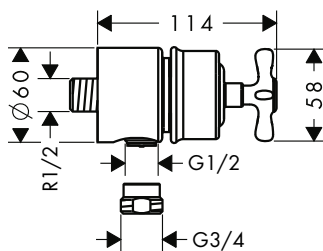

kohout

Přehled dalších variant

Verze rukojeti	Povrch	Obj.č.	EUR
páka	chrom	16883000	287,60
	kartáčovaný černý chrom	16883340	431,50
	kartáčovaný nikl	16883820	431,50
	AXOR FinishPlus*	16883XXX	XXX
kohout	chrom	16882000	287,60
	kartáčovaný černý chrom	16882340	431,50
	kartáčovaný nikl	16882820	431,50
	AXOR FinishPlus*	16882XXX	XXX

Sprchový termostat s instalací na stěnu, s rukojetí ve tvaru kříže

Vlastnosti

/ 1 spotřebič
/ termostatická kartuše, keramický ventil 180°
/ maximální průtokové množství při 3 barech: 16 l/min

/ minimální provozní tlak: 1 bar
/ maximální provozní tlak: 10 barů
/ Bezpečnostní pojistka při 40 °C
/ nastavitelné omezení teploty

/ zpětný ventil
/ s odhlučněním
/ vzdálenost středu: 150 mm ± 12 mm
/ způsob montáže: přípojovací etážky ve tvaru „S“