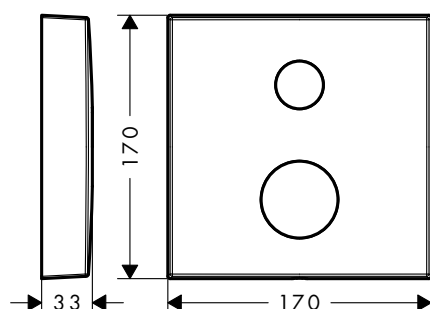

Povrch	Obj.č.	EUR
chrom	14969000	81,30
AXOR FinishPlus*	14969XXX	XXX