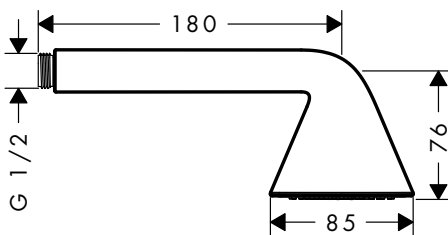

Ruční sprcha 85 1jet

Vlastnosti

/ velikost sprchové hlavice: 85 mm
/ typ proudu: Rain
/ maximální průtokové množství při 3 barech: 9 l/min

/ minimální průtokový tlak: 1 bar
/ s vnitřním vedením vody
/ oplachovatelné sítkové těsnění
/ spojovací závit G 1/2

/ vhodné pro průtokový ohřívač

Udržitelnost

Techniky

Druhy proudů

Povrch	Obj.č.	EUR
chrom	26025000	123,20
AXOR FinishPlus*	26025XXX	XXX

Ruční sprchy 3jet

Vlastnosti všech variant

/ velikost sprchové hlavice: 125 mm
/ typ proudu: Rain, RainAir, WhirlAir
/ pohodlná volba proudu tlačítkem Select

/ s vnitřním vedením vody
/ oplachovatelné sítkové těsnění
/ spojovací závit G 1/2

/ vhodné pro průtokový ohřívač