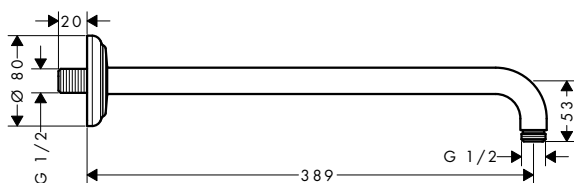

Povrch	Obj.č.	EUR
chrom	27348000	138,80
kartáčovaný černý chrom	27348340	208,20
kartáčovaný nikel	27348820	208,20
AXOR FinishPlus*	27348XXX	XXX