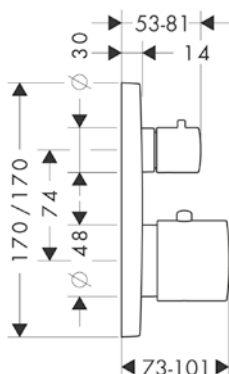

Certifikáty/prohlášení

Povrch	Obj.č.	EUR
chrom	34705000	812,40
AXOR FinishPlus*	34705XXX	XXX

⚠ k instalaci nutné:

AXOR iBox universal Základní těleso

Obj.č.	EUR
01700180	163,20

Další informace o tomto produktu naleznete na další stránce.