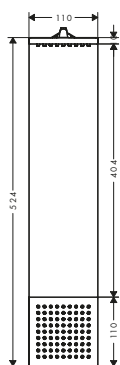

Rozměrové výkresy

Sprchový modul 110/220

1jet s šířovou sprchou