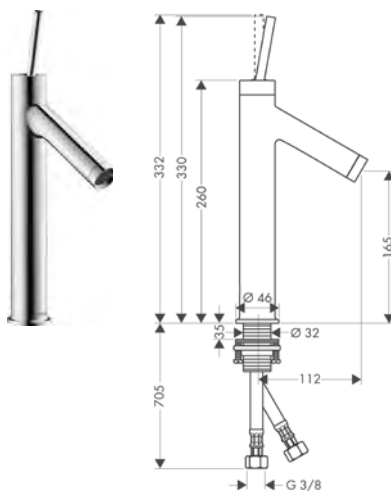

Pákové umyvadlové baterie s páčkovou rukojetí

Vlastnosti všech variant

/ obsahuje: páková umyvadlová baterie, odtoková souprava
/ vzdálenost výtoku: 112 mm
/ varianta rukojeti: páková rukojeť
/ typ proudu: normální proud

/ maximální průtokové množství při 3 barech: 5 l/min
/ keramická kartuše
/ vhodné pro průtokové ohřívače vody
/ způsob montáže: Přípojky G 3/8

/ Rozměr přívodů: DN15
/ EU taxonomie: max. 6 l/min - podstatný přínos pro životní prostředí (SC)

90

170

250

Udržitelnost

Techniky

Přehled dalších variant

ComfortZone	Vzdálenost výtoku (mm)	Výška výtoku baterie (mm)	Odtoková souprava	Pro umyvadlové mísy	Povrch	Obj.č.	EUR
90	112	89	táhlo	-	● chrom	10111000	578,30
					● kartáčovaný černý chrom	10111340	867,50
					● AXOR FinishPlus*	10111XXX	XXX
90	112	89	neuzavíratelná	-	● chrom	10117000	578,30
					● kartáčovaný černý chrom	10117340	867,50
					● AXOR FinishPlus*	10117XXX	XXX
170	112	165	neuzavíratelná	■	● kartáčovaný černý chrom	10123340	998,90
					● AXOR FinishPlus*	10123XXX	XXX
250	112	250	neuzavíratelná	■	● chrom	10129000	884,60
					● kartáčovaný černý chrom	10129340	1.326,90
					● AXOR FinishPlus*	10129XXX	XXX