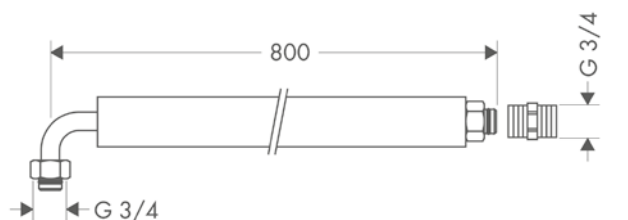

Obj.č.	EUR
58308000	128,50