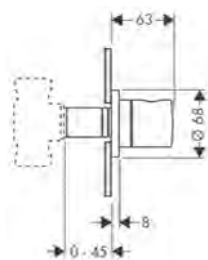

Termostat s podomítkovou instalací, s uzavíracím a přepínacím ventilem

volitelné doplňky:	Povrch	Obj.č.	EUR
Prodlužovací rozeta kulatá, dva otvory, 0-1-2	chrom	14962000	66,40
	kartáčovaný nikl	14962820	99,60
	AXOR FinishPlus*	14962XXX	99,60
Prodloužení 25 mm pro základní těleso iBox universal		13587000	59,90
Sada montážních lišt pro iBox universal		93171000	42,50

Uzavírací ventil s podomítkovou instalací

Vlastnosti

/ způsob montáže: DN15/DN20

Povrch	Obj.č.	EUR
chrom	38976000	134,10
kartáčovaný černý chrom	38976340	201,20
kartáčovaný nikl	38976820	201,20
AXOR FinishPlus*	38976XXX	XXX

i Tento výrobek je k dostání ve speciální povrchové úpravě kartáčovaný bronz jen přes poptávku AXOR Signature.

! k instalaci nutné (vyberte položku):	Obj.č.	EUR
Základní těleso 40 l/min pro podomítkovou instalaci uzavíracího ventilu, keramika	16974180	109,70
Základní těleso 52 l/min pro uzavírací ventil s podomítkovou instalací, včetně	16973180	105,50
Základní těleso 130 l/min pro uzavírací ventil s podomítkovou instalací, včetně	16970180	114,60

volitelné doplňky:	Obj.č.	EUR
Prodloužení 25 mm	92990000	57,80