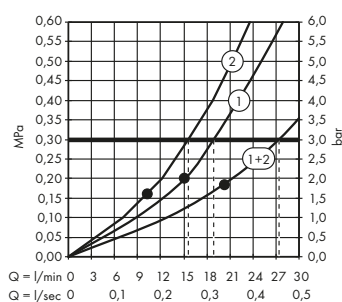

Příklad plánování

Termostatický modul AXOR Select pro 3 spotřebiče s horní sprchou AXOR 300/300 2jet se sprchovým ramenem:

Čistý design prostoru sprchy díky štíhlému provedení termostatického modulu AXOR Select. V kombinaci s horní sprchou AXOR 300/300 2jet se dvěma inovativními druhy proudu, PowderRain a Intense PowderRain, poskytuje zážitek ze sprchování, který splňuje nejvyšší nároky. Druhy proudu se ovládají centrálně přes termostatický modul s technologií Select. Pohodlné díky intuitivnímu ovládání tlačítek Select. Pro jednoduchou instalaci termostatického modulu se používá speciální základní těleso.

- / Centrální ovládání přes termostat: druhy proudu tlačítky Select, ovládání teploty a množství vody otočnými knoflíky
- / Pohodlné ovládání díky technologii Select

Produkty

Horní sprcha 300/300 2jet se sprchovým ramenem

35318000

Základní těleso 2jet

35361180

Modul termostatu Select 530/90

s podomítkovou instalací, pro 3 spotřebiče

18356000

Základní těleso

18311180

Tyčová ruční sprcha 2jet

28532000

Sprchová hadice s kovovým efektem 1,25 m

28282000

Průtokové diagramy

Funkce je zaručena od bodu *. Hodnoty spotřeby byly změřeny v praxi s příslušnou baterií/podomítkovým ventilem.