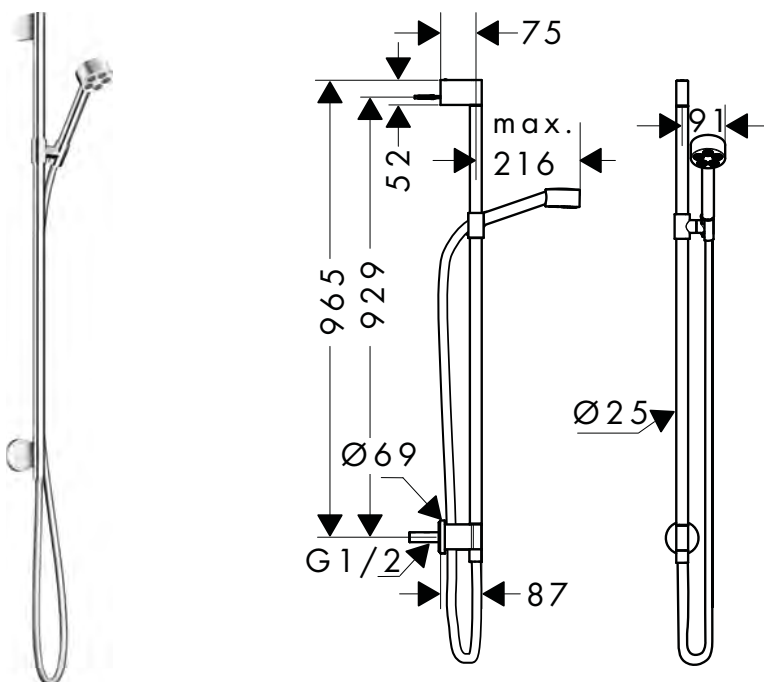

Sprchová sada 75 ljet EcoSmart s nástěnným připojením

Vlastnosti

/ obsahuje: ruční sprcha, sprchová tyč, sprchová hadice, jezdec, nástěnné připojení
/ velikost sprchové hlavice: 73 mm
/ typ proudu: PowderRain
/ maximální průtokové množství při 3 barech: 9,1 l/min

/ minimální průtokový tlak: 0,8 bar
/ kovový držák ruční sprchy
/ upevnění na stěnu: upevnění šroubem
/ kovové nástěnné podpěry
/ profilová trubka: kulatá
/ průměr sprchové tyče: 25 mm

/ rozteč otvorů 929 mm
/ sprchová hadice s kónickou matkou na obou koncích
/ otočná koncovka zabraňuje zamotání hadice