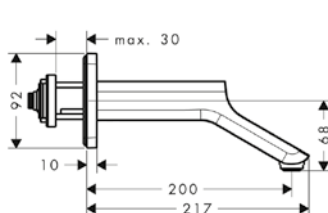

Udržitelnost

Techniky

Povrch	Obj.č.	EUR
chrom	11026000	931,80
AXOR FinishPlus*	11026XXX	XXX

Tento výrobek není k dispozici ve speciální povrchové úpravě leštěného a kartáčovaného černého chromu.

k instalaci nutné:

AXOR Starck Základní těleso

Obj.č.	EUR
10902180	446,90

volitelné doplňky:

AXOR Urquiola Prodloužení 28 mm pro umyvadlovou baterii s
instalací na stěnu

Obj.č.	EUR
11980000	185,20