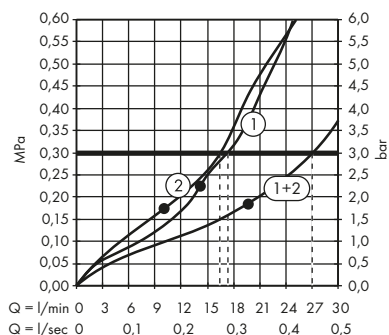

· Horní sprcha 300/300 2jet s přívodem od stropu
 # 35320000, 35320140, 35320340, 35320820, 35320990

1. PowderRain
2. Intense PowderRain

· Horní sprcha 300/300 2jet na strop
 # 35321000, 35321140, 35321340, 35321820, 35321990