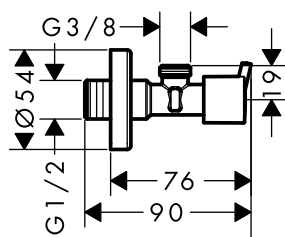

Rohový ventil S, výtok G 3/8

Vlastnosti

/ rozměr přívodů vstupu: G 1/2

/ rozměr přívodů výstupu: G 3/8

/ balení: 1 kus

Povrch	Obj.č.	EUR
● chrom	51310000	22,90