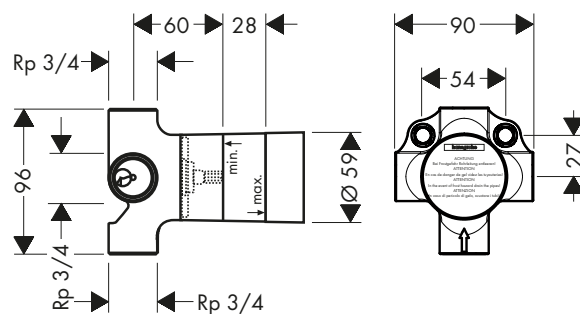

Certifikáty/prohlášení

Obj.č.	EUR
16930180	328,20

volitelné doplňky:

Prodloužení 25 mm

Obj.č.	EUR
92990000	57,80