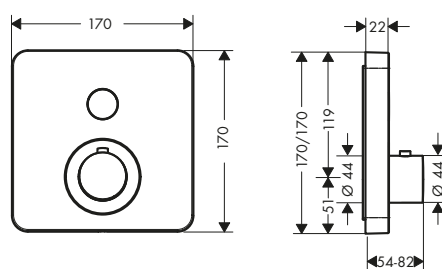

Termostat s podomítkovou instalací,
softsquare, pro 1 spotřebič