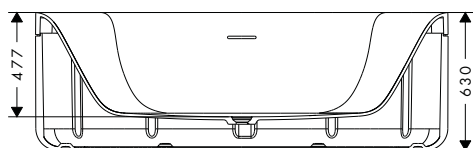

/ kapacita náplně: přibližně 190 l (1 osoba, 70 kg)
/ hmotnost s vodou (1 osoba 70 kg): přibl. 440 kg
/ hmotnost bez vody: 180 kg
/ SolidSurface
/ počet osob: 2
/ s přepadem

/ míra lesku: matné
/ tloušťka materiálu: 14 mm
/ délka plochy pro ležení: 1685 mm
/ šířka plochy pro ležení: 627 mm