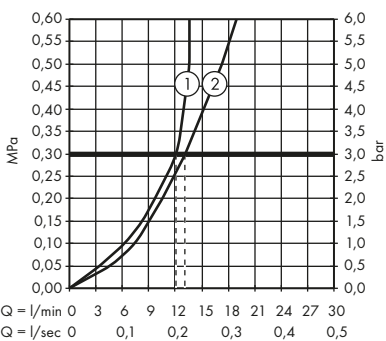

1. Horní sprcha
2. Ruční sprcha

1. Horní sprcha
2. Ruční sprcha