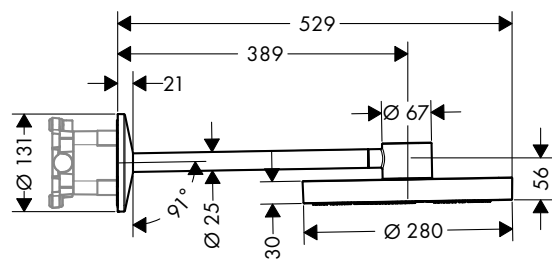

Přehled dalších variant

Velikost sprchové hlavice	Počet druhů proudů	Druhy proudů	Max. průtokové množství - 3 bar (l/min)	Minimální tlak průtoku (bar)	Délka sprchového ramena (mm)	Povrch	Obj.č.	EUR						
280	2	PowderRain, Rain	12	1,5	389	chrom	48492000	1.306,40						
						kartáčovaný bronz	48492140	1.959,60						
						kartáčovaný černý chrom	48492340	1.959,60						
						matná černá	48492670	1.829,00						
						matná bílá	48492700	1.920,40						
						leštěný vzhled zlata	48492990	1.959,60						
						AXOR FinishPlus*	48492XXX	1.959,60						
						280	1	Kombinace PowderRain a Rain	12,3	1,2	390	chrom	48491000	1.128,40
												kartáčovaný bronz	48491140	1.692,60
kartáčovaný černý chrom	48491340	1.692,60												
matná černá	48491670	1.579,50												
matná bílá	48491700	1.579,50												
leštěný vzhled zlata	48491990	1.692,60												
AXOR FinishPlus*	48491XXX	1.692,60												

! k instalaci nutné:		pro	Obj.č.	EUR
	Základní těleso pro horní sprchu se sprchovým ramenem	48492XXX	35361180	392,90