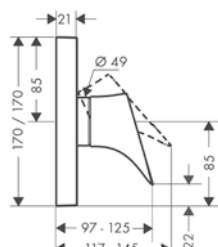

Povrch	Obj.č.	EUR
chrom	12605000	396,30

k instalaci nutné:	Obj.č.	EUR
AXOR iBox universal Základní těleso	01700180	163,20

volitelné doplňky:	Povrch	Obj.č.	EUR
Prodlužovací rozeta hranatá, jeden otvor, červená-modrá	chrom	14965000	81,30
	AXOR FinishPlus*	14965XXX	XXX

Míry na rozměrových náčrtech jsou v mm.

Technická specifikace výrobků a měrné jednotky mohou být změněny.