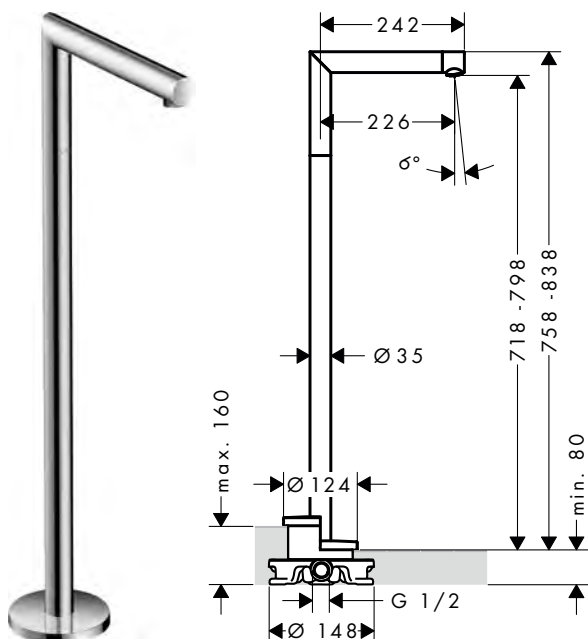

Vanové výtoky, stojící na podlaze

Vlastnosti všech variant

/ způsob montáže: základní těleso
/ vzdálenost výtoku: 226 mm
/ volně stojící instalace

/ maximální průtokové množství při 3 barech:
18 l/min
/ typ proudu: normální proud

Přehled dalších variant

Vzdálenost výtoku (mm)	Verze	Povrch	Obj.č.	EUR
226	zaoblený	chrom	38412000	1.329,20
		kartáčovaný černý chrom	38412340	1.993,80
		matná černá	38412670	1.860,80
		matná bílá	38412700	1.860,80
		kartáčovaný nikl	38412820	1.993,80
		AXOR FinishPlus*	38412XXX	XXX
226	rovný	chrom	45412000	1.329,20
		kartáčovaný černý chrom	45412340	1.993,80
		kartáčovaný nikl	45412820	1.993,80
		AXOR FinishPlus*	45412XXX	XXX

! k instalaci nutné:		Obj.č.	EUR
	Základní těleso	10452180	546,20

volitelné doplňky:		Obj.č.	EUR
	Těsnění pro základní těleso baterie volně stojící na podlaze	96441000	151,20