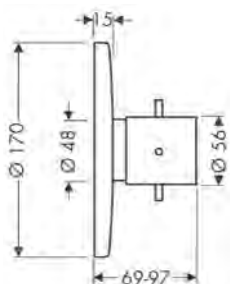

Termostat s podomítkovou instalací

Vlastnosti

/ termostatická kartuše
/ maximální průtokové množství při 3 barech:
43 l/min
/ minimální provozní tlak: 1 bar

/ maximální provozní tlak: 10 barů
/ Bezpečnostní pojistka při 40 °C
/ nastavitelné omezení teploty
/ zpětný ventil

/ s odhlučněním
/ způsob montáže: základní těleso

Povrch	Obj.č.	EUR
chrom	10710000	717,40
kartáčovaný černý chrom	10710340	1.076,10
AXOR FinishPlus*	10710XXX	XXX

! k instalaci nutné:

AXOR iBox universal Základní těleso

Obj.č.	EUR
01700180	163,20

volitelné doplňky:

Prodloužení 25 mm pro základní těleso iBox universal

Obj.č.	EUR
13587000	59,90

Sada montážních lišt pro iBox universal

Obj.č.	EUR
93171000	42,50

Termostat s podomítkovou instalací a s uzavíracím ventilem

Vlastnosti

/ 1 spotřebič
/ termostatická kartuše, keramické ventily 90
/ maximální průtokové množství při 3 barech:
25 l/min

/ minimální provozní tlak: 1 bar
/ maximální provozní tlak: 10 barů
/ Bezpečnostní pojistka při 40 °C
/ nastavitelné omezení teploty

/ zpětný ventil
/ s odhlučněním
/ způsob montáže: základní těleso