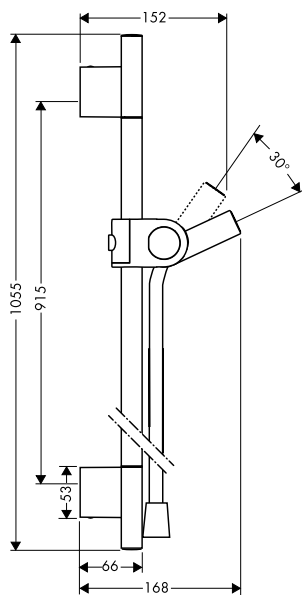

Povrch	Obj.č.	EUR
chrom	27989000	415,00
kartáčovaný bronz	27989140	622,50
kartáčovaný černý chrom	27989340	622,50
kartáčovaný nikl	27989820	622,50
leštěný vzhled zlata	27989990	622,50
AXOR FinishPlus*	27989XXX	XXX

obsah balení:

Sprchová hadice 1,60 m

Obsaženo v

27989XXX

obj.č.

28626XXX

volitelné doplňky:

AXOR Uno Sada pro montáž do rohu

Povrch

chrom

Obj.č.

28693000

EUR

42,40

AXOR FinishPlus*

28693XXX

XXX

AXOR Uno Podložka pro vyrovnání obkladů

světle šedá

96397000

11,20