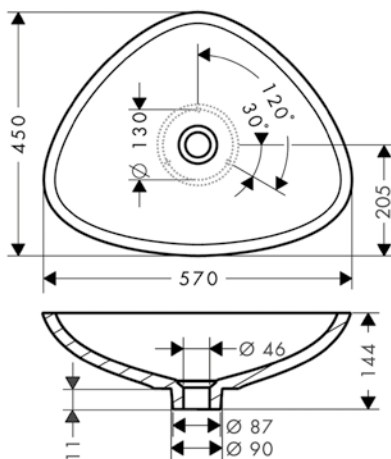

Povrch	Obj.č.	EUR
○ bílá	42305000	1.084,80

volitelné doplňky:

Odtoková souprava s neuzavíratelným odtokovým ventilem pro umyvadla

Povrch	Obj.č.	EUR
● chrom	51301000	53,20
● AXOR FinishPlus*	51301XXX	XXX

Míry na rozměrových náčrtech jsou v mm.

Technická specifikace výrobků a měrné jednotky mohou být změněny.