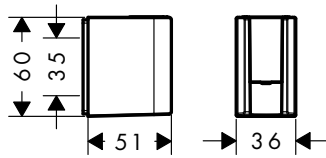

Sprchový držák

Vlastnosti

/ pevná poloha

/ pro hadice s válcovými matkami

/ materiál: kov

Povrch	Obj.č.	EUR
chrom	45721000	84,60
kartáčovaný bronz	45721140	126,90
kartáčovaný černý chrom	45721340	126,90
kartáčovaný nikl	45721820	126,90
leštěný vzhled zlata	45721990	126,90
AXOR FinishPlus*	45721XXX	XXX

Přípojky hadice

Vlastnosti všech variant

/ zpětný ventil

/ způsob montáže: G 1/2