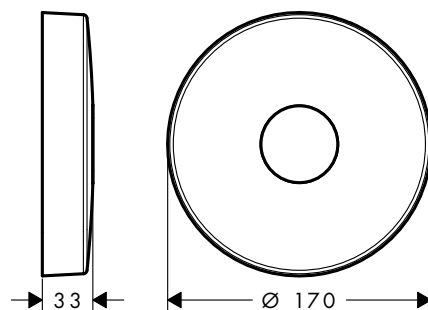

Povrch	Obj.č.	EUR
chrom	14960000	66,40
AXOR FinishPlus*	14960XXX	99,60