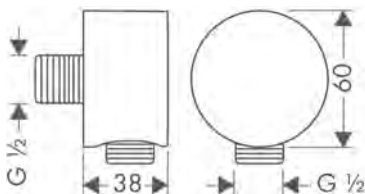

Sprchový držák

Vlastnosti

/ pevná poloha

/ pro hadice s válcovými matkami

/ materiál: kov

Povrch	Obj.č.	EUR
chrom	45721000	84,60
kartáčovaný bronz	45721140	126,90
kartáčovaný černý chrom	45721340	126,90
kartáčovaný nikl	45721820	126,90
leštěný vzhled zlata	45721990	126,90
AXOR FinishPlus*	45721XXX	XXX

Přípojky hadice

Vlastnosti všech variant

/ zpětný ventil

/ způsob montáže: G 1/2

kulaté

čtverec

softsquare

Přehled dalších variant

Tvar	Povrch	Obj.č.	EUR	
kulaté	chrom	27451000	43,00	
	kartáčovaný bronz	27451140	64,50	
	kartáčovaný černý chrom	27451340	64,50	
	kartáčovaný nikl	27451820	64,50	
	leštěný vzhled zlata	27451990	64,50	
	AXOR FinishPlus*	27451XXX	XXX	
	čtvercové	chrom	36732000	39,40
kartáčovaný bronz		36732140	58,90	
kartáčovaný černý chrom		36732340	58,90	
kartáčovaný nikl		36732820	58,90	
leštěný vzhled zlata		36732990	58,90	
AXOR FinishPlus*		36732XXX	XXX	

Další informace o tomto produktu naleznete na další stránce.