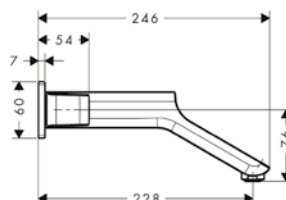

3-otvorové nástěnné umyvadlové baterie

Vlastnosti všech variant

/ obsahuje: 3-otvorová umyvadlová podomítková baterie, montáž na stěnu, odtoková souprava
/ varianta rukojeti: třmenová rukojeť
/ typ proudu: normální proud

/ maximální průtokové množství při 3 barech: 5 l/min
/ s keramickými ventily pro teplou a studenou vodu 90°
/ vhodné pro průtokové ohřívače vody

/ neuzavíratelná odtoková souprava
/ způsob montáže: základní těleso
/ Rozměr přívodů: DN15
/ EU taxonomie: max. 6 l/min - podstatný přínos pro životní prostředí (SC)

168

228

Udržitelnost

Techniky

Přehled dalších variant

Vzdálenost výtoku (mm)	Povrch	Obj.č.	EUR
168	chrom	11042000	959,60
	AXOR FinishPlus*	11042XXX	XXX
228	chrom	11043000	1.032,40
	AXOR FinishPlus*	11043XXX	XXX

Tento výrobek není k dispozici ve speciální povrchové úpravě leštěného a kartáčovaného černého chromu.

k instalaci nutné:

Základní těleso

Obj.č.

EUR

10303180

279,40