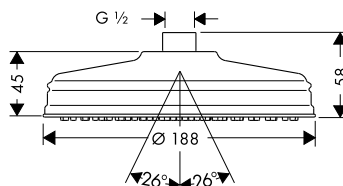

Horní sprchy 1jet

Vlastnosti všech variant

/ typ proudu: RainAir
/ kulový kloub: nastavitelný úhel horní sprchy
/ materiál disku vodních proudů: kov

/ minimální průtokový tlak: 1,5 barů
/ při čištění lze pohledový díl horní sprchy sejmut
/ montáž: strop nebo stěna

/ spojovací závit G $\frac{1}{2}$
/ Rozměr přívodů: DN15
/ vhodné pro průtokový ohřívač

240

180

Techniky

Druhy proudů

Certifikáty/prohlášení

Přehled dalších variant

Rozměr disku	Počet druhů proudů	Druhy proudů	Max. průtokové množství - 3 bar (l/min)	Minimální tlak průtoku (bar)	Povrch	Obj.č.	EUR					
240	1	RainAir	17	1,5	chrom	28474000	868,70					
					kartáčovaný černý chrom	28474340	1.303,00					
					kartáčovaný nikl	28474820	1.303,00					
					AXOR FinishPlus*	28474XXX	XXX					
					180	1	RainAir	18	1,5	chrom	28487000	586,60
					kartáčovaný černý chrom	28487340	880,00					
					kartáčovaný nikl	28487820	880,00					
					AXOR FinishPlus*	28487XXX	XXX					
volitelné doplňky:					Povrch	Obj.č.	EUR					
	AXOR Montreux Sprchové rameno 389 mm				chrom	27348000	138,80					
					kartáčovaný černý chrom	27348340	208,20					
					kartáčovaný nikl	27348820	208,20					
					AXOR FinishPlus*	27348XXX	XXX					
	AXOR ShowerSolutions Přívod od stropu 100 mm				chrom	26432000	203,60					
					kartáčovaný černý chrom	26432340	305,40					
					kartáčovaný nikl	26432820	305,40					
					AXOR FinishPlus*	26432XXX	XXX					
	AXOR ShowerSolutions Přívod od stropu 300 mm				chrom	26433000	271,30					
					kartáčovaný černý chrom	26433340	407,00					
					kartáčovaný nikl	26433820	407,00					
					AXOR FinishPlus*	26433XXX	XXX