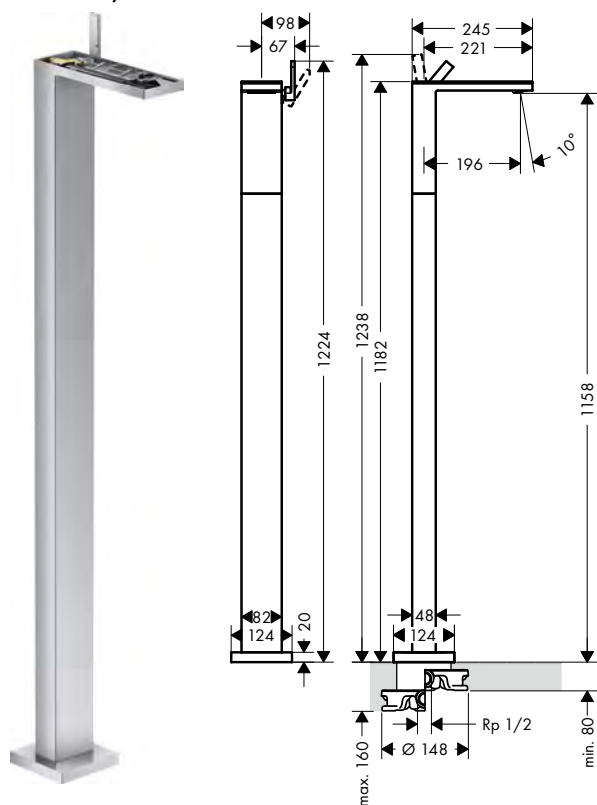

bez destičky

Udržitelnost

Přehled dalších variant

Výtok (mm)	Provedení	Povrch	K dispozici od	Obj.č.	EUR
196	s destičkou	chrom/zrcadlové sklo		47040000	1.977,10
		chrom/černé sklo		47040600	1.977,10
		matná černá / černé sklo	1.Q/2024	47040670	2.768,00
196	bez destičky	chrom		47042000	1.805,90
		kartáčovaný bronz		47042140	2.708,80
		kartáčovaný černý chrom		47042340	2.708,80
		matná černá	1.Q/2024	47042670	2.528,20
		AXOR FinishPlus*		47042XXX	XXX

obsah balení:

	Obsaženo v	Obj.č.
páková umyvadlová baterie volně stojící na podlaze s odtokovou soupravou Push-Open bez destičky	47040XXX	47042XXX
destička 245 sklo	47040XXX	47901XXX

k instalaci nutné:	Obj.č.	EUR
Základní těleso	10452180	546,20

volitelné doplňky:	Obj.č.	EUR
Těsnění pro základní těleso baterie volně stojící na podlaze	96441000	151,20