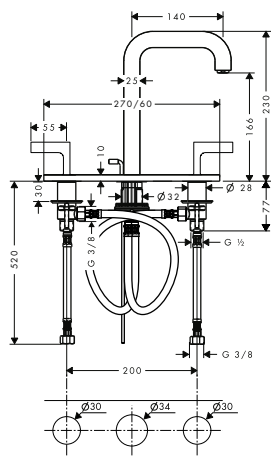

3-otvorové umyvadlové baterie s deskou

Vlastnosti všech variant

/ obsahuje: 3-otvorová umyvadlová baterie,
odtoková souprava
/ ComfortZone 170
/ vzdálenost výtoku: 140 mm
/ výška výtoku: 166 mm
/ typ proudu: normální proud

/ maximální průtokové množství při 3 barech:
5 l/min
/ vhodné pro průtokové ohřívače vody
/ odtoková souprava s táhlem G 1
/ způsob montáže: Přípojky G 3/8
/ Rozměr přívodů: DN15

/ vhodné k použití pouze na rovných, hladkých
plochách.
/ EU taxonomie: max. 6 l/min - podstatný přínos
pro životní prostředí (SC)

páková rukojeť