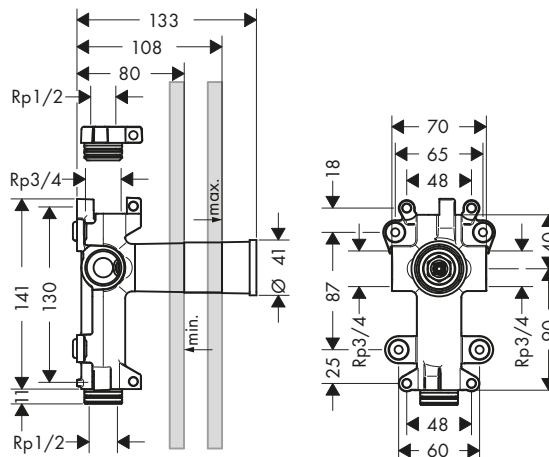

Certifikáty/prohlášení

Obj.č.	EUR
10971180	184,40

volitelné doplňky:

Prodloužení 25 mm

Obj.č.	EUR
92990000	57,80

Základní těleso pro uzavírací a přepínací ventil Trio 120/120 s podomítkovou instalací

Vlastnosti