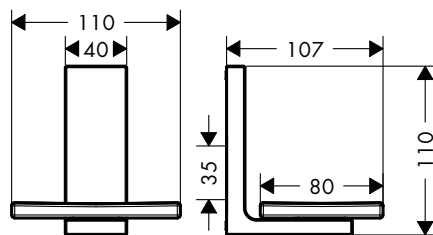

Povrch	Obj.č.	EUR
chrom	42605000	182,30
kartáčovaný bronz	42605140	273,50
kartáčovaný černý chrom	42605340	273,50
matná černá	42605670	255,30
kartáčovaný nikl	42605820	273,50
leštěný vzhled zlata	42605990	273,50
AXOR FinishPlus*	42605XXX	XXX

AXOR Universal Rectangular dávkovač tekutého mýdla

Vlastnosti

/ pro zavěšení na stěnu
/ materiál nádobky: plast
/ kapacita náplně 600 ml

/ dávkování po 0,5 ml
/ s upevňovacím materiálem
/ rozteč otvorů: 35 mm

/ průměr vrtaného otvoru: 6 mm
/ vhodné do sprchy