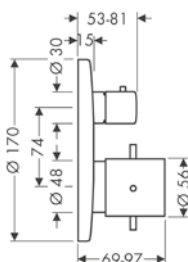

Termostat s podomítkovou instalací, s uzavíracím a přepínacím ventilem

Vlastnosti

/ 2 spotřebiče
/ termostatická kartuše, AuV 26
/ maximální průtokové množství při 3 barech: 29 l/min
/ průtokové množství horního vývodu: 25 l/min

/ průtok dolním výstupem: 29 l/min
/ minimální provozní tlak: 1 bar
/ maximální provozní tlak: 10 barů
/ Bezpečnostní pojistka při 40 °C
/ nastavitelné omezení teploty

/ zpětný ventil
/ s odhlučněním
/ způsob montáže: základní těleso

Certifikáty/prohlášení

Povrch	Obj.č.	EUR
chrom	10720000	1.004,00
kartáčovaný černý chrom	10720340	1.506,00
AXOR FinishPlus*	10720XXX	XXX

! k instalaci nutné:

AXOR iBox universal Základní těleso

Obj.č.	EUR
01700180	163,20

volitelné doplňky:

Prodlužovací rozeta kulatá, dva otvory, 0-1-2

Povrch	Obj.č.	EUR
chrom	14962000	66,40
AXOR FinishPlus*	14962XXX	XXX

Prodloužení 25 mm pro základní těleso iBox universal

13587000	59,90

Sada montážních lišt pro iBox universal

93171000	42,50

Talířová horní sprcha 240 ljet

Vlastnosti

/ velikost sprchové hlavice: 240 mm
/ typ proudu: RainAir
/ kulový kloub: nastavitelný úhel horní sprchy
/ materiál disku vodních proudů: kov

/ maximální průtokové množství při 3 barech: 19 l/min
/ průtok při proudu RainAir (při 0,3 MPa): 19 l/min
/ minimální průtokový tlak: 1,5 barů
/ při čištění lze pohledový díl horní sprchy sejmout

/ montáž: strop nebo stěna
/ spojovací závit G1/2
/ Rozměr přívodů: DN15
/ vhodné pro průtokový ohřeváč