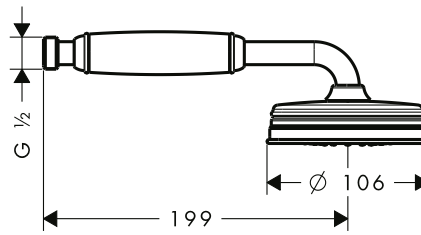

Ruční sprcha 100 1jet

Vlastnosti

/ velikost sprchové hlavice: 100 mm
/ typ proudu: RainAir
/ povrch disku vodních paprsků: šedá

/ maximální průtokové množství při 3 barech: 16 l/min
/ minimální průtokový tlak: 1 bar

/ oplachovatelné sítkové těsnění
/ spojovací závit G $\frac{1}{2}$
/ vhodné pro průtokový ohřívač

Techniky

Druhy proudu

Povrch	Obj.č.	EUR
chrom	16320000	245,70
kartáčovaný černý chrom	16320340	368,60
kartáčovaný nikel	16320820	368,60
AXOR FinishPlus*	16320XXX	XXX

sprchová sada 75 1jet EcoSmart s nástěnným připojením

Vlastnosti

/ obsahuje: ruční sprcha, sprchová tyč, sprchová hadice, jezdec, nástěnné připojení
/ velikost sprchové hlavice: 73 mm
/ typ proudu: PowderRain
/ maximální průtokové množství při 3 barech: 9,1 l/min

/ minimální průtokový tlak: 0,8 bar
/ kovový držák ruční sprchy
/ upevnění na stěnu: upevnění šroubem
/ kovové nástěnné podpěry
/ profilová trubka: kulaté
/ průměr sprchové tyče: 25 mm

/ rozteč otvorů 929 mm
/ sprchová hadice s kónickou matkou na obou koncích
/ otočná koncovka zabraňuje zamotání hadice