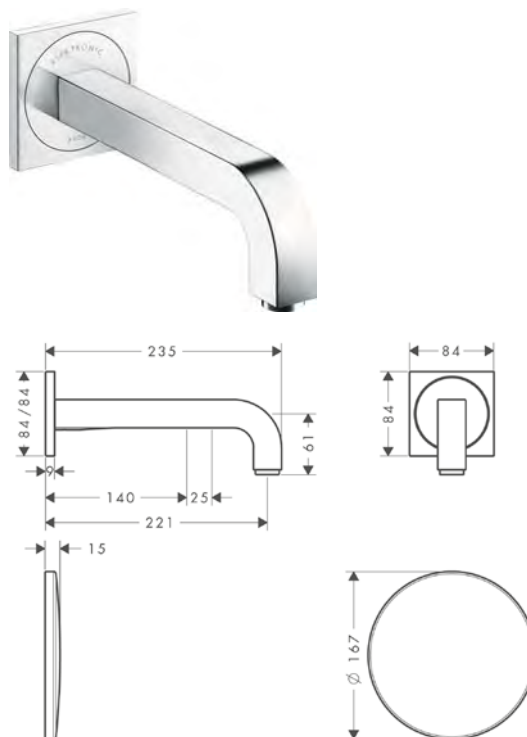

AXOR Citterio Elektronické umyvadlové baterie

Vlastnosti všech variant

/ typ proudu: normální proud
/ maximální průtokové množství při 3 barech: 5 l/min
/ teplota nastavitelné pomocí základního tělesa
/ technika infračerveného senzoru
/ automatické nastavení prostředí infračerveného senzoru
/ nastavitelný optický dosah infračerveného senzoru (5 nastavení)

/ připojení na síť 230 V / 50 Hz
/ možnost aktivace hygienického propláchnutí (automatický průtok vody)
/ četnost hygienického propláchnutí: 24 h
/ doba hygienického propláchnutí: 10 s
/ možnost aktivace trvalého propláchnutí (jednorázový průtok vody po dobu 180 sekund, vhodné pro tepelnou dezinfekci)

/ režim čištění: ruční zastavení vody pro čištění umyvadla
/ filtr nečistot v připojovací hadici
/ pro ideální funkci dodržujte minimální vzdálenost 140 mm od středu perlátoru k zadnímu okraji umyvadla

161

221

Udržitelnost

Techniky

Certifikáty/prohlášení

Přehled dalších variant

Vzdálenost výtoku (mm)	Povrch	Obj.č.	EUR
161	chrom	39117000	1.279,40
	kartáčovaný černý chrom	39117340	1.919,10
	AXOR FinishPlus*	39117XXX	XXX
221	chrom	39118000	1.296,50
	kartáčovaný černý chrom	39118340	1.944,70
	AXOR FinishPlus*	39118XXX	XXX

! k instalaci nutné:

Základní těleso elektronické umyvadlové baterie pod omítku, pro nástěnnou montáž

Obj.č. 16180180 EUR 394,90

volitelné doplňky:

Prodloužení 25 mm pro základní těleso elektronické umyvadlové baterie pro nástěnnou montáž

Obj.č. 13594000 EUR 108,00