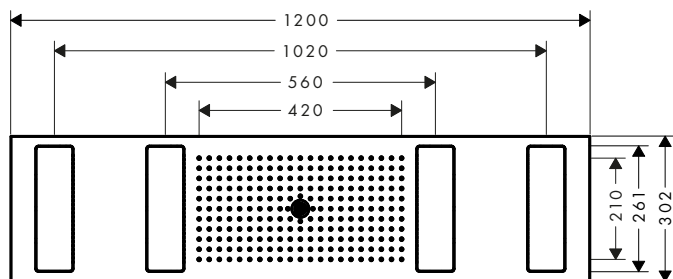

Přehled dalších variant

Velikost sprchové hlavice	Počet druhů proudů	Druhy proudů	Max. průtokové množství - 3 bar (l/min)	Minimální tlak průtoku (bar)	Teplota barev	Napájecí zdroj transformátoru	Obsah EU Eco design - pokyny	Povrch	K dispozici od	Obj.č.	EUR
1200/300	4	PowderRain, Rain, Mono	30	3	3500 K	24 V, 30 W	■	chrom	2.Q/2024	12427000	12.104,90
								kartáčovaný bronz		12427140	18.157,40
								AXOR FinishPlus*		12427XXX	XXX
1200/300	4	PowderRain, Rain, Mono	30	3	5000 K	24 V, 30 W	■	chrom	2.Q/2024	12423000	12.104,90
								AXOR FinishPlus*		12423XXX	XXX

A k instalaci nutné:

Základní těleso pro ShowerHeaven 1200/300 s osvětlením

Obj.č.	EUR
12922180	785,70

volitelné doplňky:

Modul termostatu Select 670/90 s podomítkovou instalací, pro 5 spotřebičů

Povrch	Obj.č.	EUR
chrom	18358000	2.905,20
AXOR FinishPlus*	18358XXX	XXX