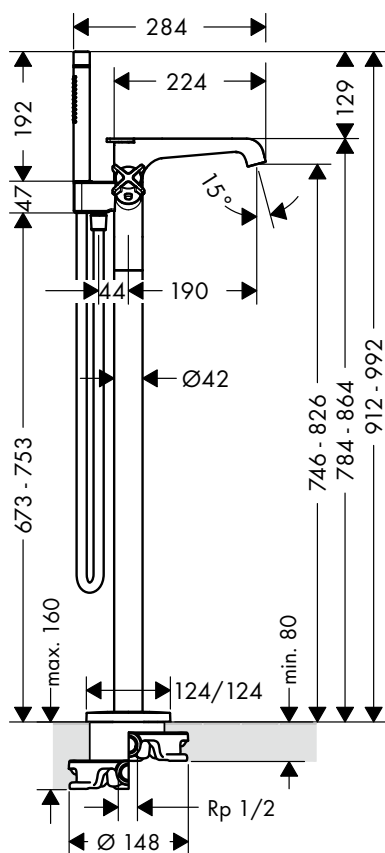

Druhy proudů

Povrch	Obj.č.	EUR
chrom	36416000	2.329,30
kartáčovaný bronz	36416140	3.493,90
kartáčovaný černý chrom	36416340	3.493,90
matná černá	36416670	3.260,90
AXOR FinishPlus*	36416XXX	XXX

Další informace o tomto produktu naleznete na další stránce.