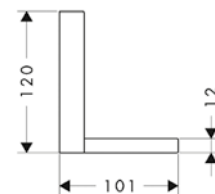

120/120

Certifikáty/prohlášení

Další informace o tomto produktu naleznete na další stránce.