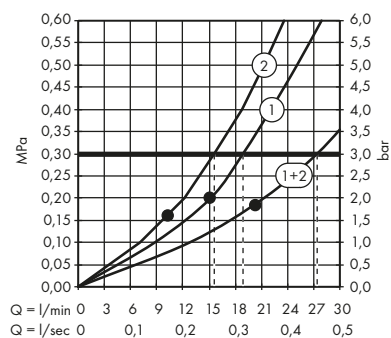

1. PowderRain
2. Intense PowderRain