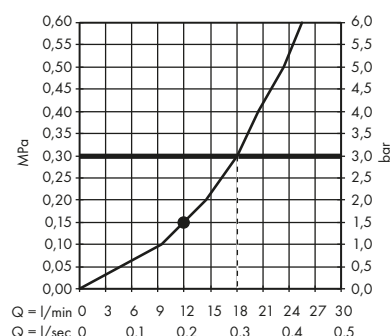

1. Intense PowderRain
2. PowderRain