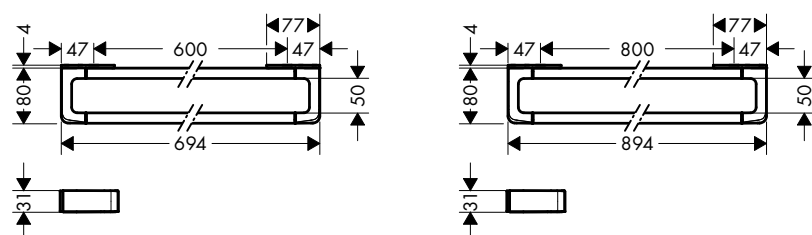

AXOR Universal Doplnky Vanové držáky ručníků

Vlastnosti všech variant

/ pro zavěšení na stěnu
/ materiál: kov
/ materiál držáku: kov

/ pevný
/ s upevňovacím materiálem
/ průměr vrtaného otvoru: 6 mm

/ k použití jako držák na ručník nebo jako polička
pro doplňky
/ skryté upevnění

600/800

Přehled dalších variant

Rozměry výrobku (mm)	Povrch	Obj.č.	EUR	
600	chrom	42832000	284,00	
	kartáčovaný bronz	42832140	426,10	
	kartáčovaný černý chrom	42832340	426,10	
	matná černá	42832670	397,70	
	leštěný vzhled zlata	42832990	426,10	
	AXOR FinishPlus*	42832XXX	XXX	
	800	chrom	42833000	327,70
kartáčovaný bronz		42833140	491,50	
kartáčovaný černý chrom		42833340	491,50	
matná černá		42833670	458,60	
leštěný vzhled zlata		42833990	491,50	
AXOR FinishPlus*		42833XXX	XXX	

volitelné doplňky:

	Povrch	Obj.č.	EUR
Jezdec pro sprchovou tyč	chrom	92726000	233,10
	AXOR FinishPlus*	92726XXX	XXX
Upevňovací sada pro oboustrannou montáž na sklo		42841000	33,50
Krytka pro lištu	chrom	42871000	71,00
	kartáčovaný bronz	42871140	106,40
	kartáčovaný černý chrom	42871340	106,40
	matná černá	42871670	99,40
	leštěný vzhled zlata	42871990	106,40
	AXOR FinishPlus*	42871XXX	XXX