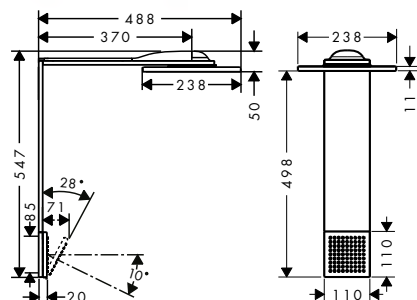

Modul horní sprchy 110/220 1jet

Vlastnosti

/ velikost sprchové hlavice: 110 x 220 mm
/ typ proudu: PowderRain
/ materiál disku vodních proudů: kov
/ délka ramena sprchy 324 mm
/ maximální průtokové množství při 3 barech: 11,2 l/min

/ průtokové množství proudu PowderRain (při 3 barech): 11,2 l/min
/ funkce z: 8,5 l/min
/ minimální průtokový tlak: 1,7 bar
/ montáž: stěna
/ typ montáže: pod omítku

/ Rozměr přívodů: DN15
/ způsob montáže: základní těleso
/ vhodné pro průtokový ohřívač

Techniky

Druhy proudů

Certifikáty/prohlášení

Povrch	K dispozici od	Obj.č.	EUR
chrom		12592000	1.229,80
matná černá	1.Q/2024	12592670	1.721,70
AXOR FinishPlus*		12592XXX	XXX

! k instalaci nutné:

Základní těleso pro horní sprchu se sprchovým ramenem

Obj.č.	EUR
35361180	392,90

volitelné doplňky:

modul termostatu 470/110 pod omítku pro 2 spotřebiče

Povrch	Obj.č.	EUR
chrom	12571000	2.012,40
matná černá	12571670	2.817,40
AXOR FinishPlus*	12571XXX	XXX

Sprchové moduly 2jet, 1jet s šíjovou sprchou

Vlastnosti všech variant

/ obsahuje: hlavová sprcha, šíjová sprcha
/ materiál disku vodních proudů: kov

/ druh proudu šíjové sprchy: PowderRain
/ maximální provozní tlak: 6 barů

/ způsob montáže: základní těleso

250/250

110/220

Techniky

Druhy proudů

Certifikáty/prohlášení