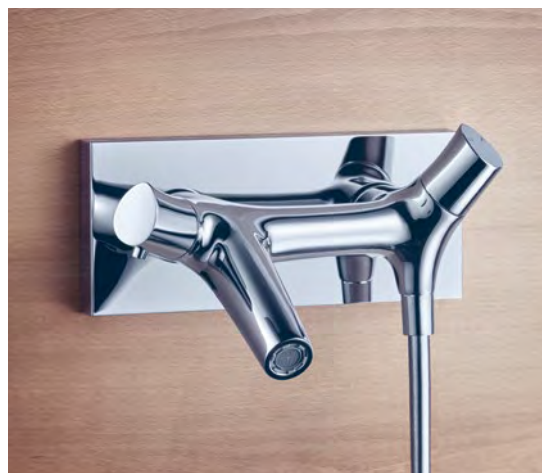

Vanová termostatická baterie se nese zcela v duchu typického designu této kolekce – připomíná totiž větev – a harmonicky se začlení do prostoru vany.