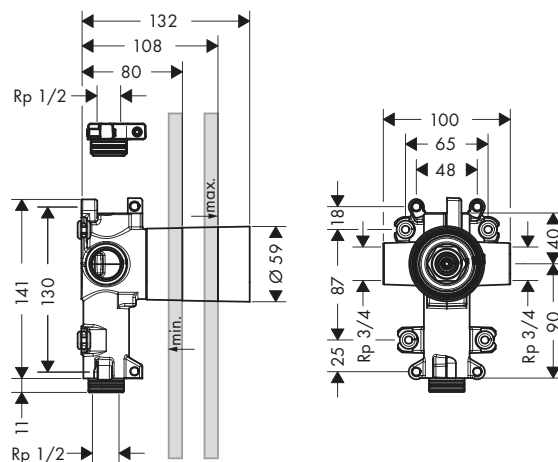

Základní těleso pro uzavírací a přepínací ventil Trio 120/120 s podomítkovou instalací

Vlastnosti

/ 2 funkce
/ 1 vstup a 2 výstupy
/ 2 současné použití spotřebičů

/ spojovací závit Rp 3/4
/ Rozměr přívodů: DN20
/ možná je vodorovná nebo svislá instalace

/ zvukově oddělená montáž
/ při přímém propojení slouží k vedení vody a k přesnému dodržení měř montáže

Certifikáty/prohlášení

Obj.č.	EUR
36770180	328,00

volitelné doplňky:

Prodloužení 25 mm

Obj.č.	EUR
92990000	57,80

Základní těleso pro uzavírací ventil s podomítkovou instalací

Vlastnosti

/ připojení zleva nebo zprava
/ Rozměr přívodů: DN15

/ průtokové množství při volném průtoku: 30 l/min
/ zvukově oddělená montáž

/ při přímém propojení slouží k vedení vody a k přesnému dodržení měř montáže