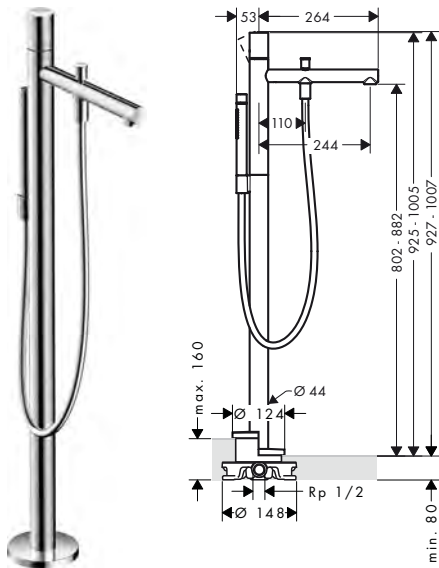

rukojeř zero

Druhy proudů

Přehled dalších variant

Vzdálenost výtoku (mm)	Verze rukojeti	Povrch	Obj.č.	EUR
244	třmen	chrom	38442000	2.170,10
		kartáčovaný černý chrom	38442340	3.255,20
		kartáčovaný nikl	38442820	3.255,20
		AXOR FinishPlus*	38442XXX	XXX
		chrom	45416000	2.170,10
		kartáčovaný černý chrom	45416340	3.255,20
244	zero	kartáčovaný nikl	45416820	3.255,20
		AXOR FinishPlus*	45416XXX	XXX
		chrom	45416000	2.170,10

obsah balení:	Obsaženo v	Obj.č.
AXOR Starck sprchová hadice s kovovým efektem 1,25 m s válcovými matkami	38442XXX 45416XXX	28282XXX
AXOR Starck Tyčová ruční sprcha 2jet	38442XXX 45416XXX	28532XXX

! k instalaci nutné:	Obj.č.	EUR
Základní těleso	10452180	546,20

volitelné doplňky:	Obj.č.	EUR
Těsnění pro základní těleso baterie volně stojící na podlaze	96441000	151,20
AXOR Starck Prodloužení svislé trubky 60 mm	97686000	291,90