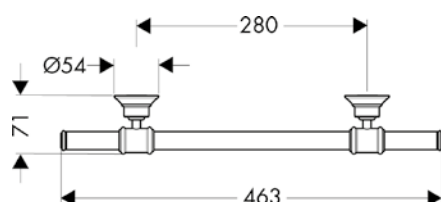

Povrch	Obj.č.	EUR
chrom	42030000	245,70
kartáčovaný černý chrom	42030340	368,60
kartáčovaný nikl	42030820	368,60
AXOR FinishPlus*	42030XXX	XXX