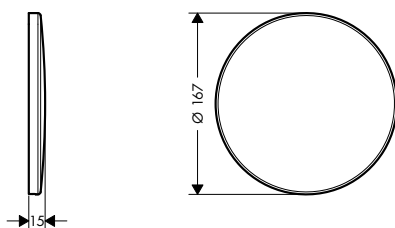

Elektronické umyvadlové baterie pro podomítkovou instalaci, nástěnná montáž

Vlastnosti všech variant

/ typ proudu: laminární proud
/ maximální průtokové množství při 3 barech: 5 l/min
/ teplota nastavitelné pomocí základní sady
/ technika infračerveného senzoru
/ automatické nastavení prostředí infračerveného senzoru
/ nastavitelný optický dosah infračerveného senzoru (5 nastavení)

/ připojení na síť 230 V / 50 Hz
/ možnost aktivace hygienického propláchnutí (automatický průtok vody)
/ četnost hygienického propláchnutí: 24 h
/ doba hygienického propláchnutí: 10 s
/ možnost aktivace trvalého propláchnutí (jednorázový průtok vody po dobu 180 sekund, vhodné pro tepelnou dezinfekci)

/ režim čištění: ruční zastavení vody pro čištění umyvadla
/ filtr nečistot v připojovací hadici
/ pro ideální funkci dodržujte minimální vzdálenost 140 mm od středu perlátoru k zadnímu okraji umyvadla

161