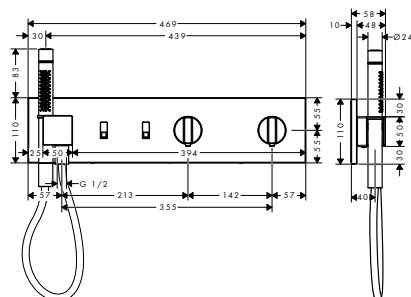

Termostatické moduly pod omítku

Vlastnosti všech variant

/ obsahuje: termostatický modul, držák sprchy,
tyčová ruční sprcha, textilní sprchová hadice
/ současné používání několika výtoků
/ posuvný pohyb rukojeti pro zapínání a vypínání
vody, ovládání teploty a průtoku vody

/ v závislosti na objemovém průtoku a instalační
situaci cca 50% redukce průtokového množství a
integrovaná funkce vypínání
/ ruční sprcha s proudem: Rain, Mono
/ průtokové množství na 1 spotřebič: 26 l/min
/ minimální provozní tlak: 1 bar

/ maximální provozní tlak: 10 barů
/ Bezpečnostní pojistka při 40 °C
/ nastavitelné omezení teploty
/ zpětný ventil
/ způsob montáže: základní těleso

2 spotřebiče