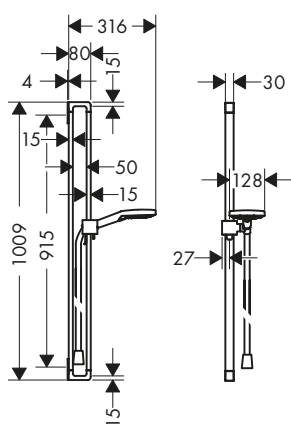

Rozměrové výkresy

Sprchová sada 0,90 m
s ruční sprchou 120 3jet