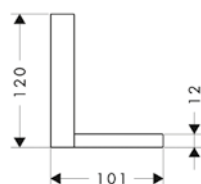

Vlastnosti všech variant

/ vhodné pro instalaci základního tělesa ve vodorovné i svislé poloze
/ materiál rámu: mosaz
/ materiál police: kov
/ s upevňovacím materiálem
/ skryté upevnění
/ rozteč otvorů: 72 mm

/ průměr vrtaného otvoru: 6 mm
/ při využití poličky v rámci vodovodních dílů (#10755000, 10751000, # 10942000, # 10972000, # 10651000, # 28491000) v přímém propojení (odstup 10 mm) doporučuje se použití základního tělesa

/ vhodné pro instalaci se základním tělesem # 40877180/40878180 nebo bez něj

240/120