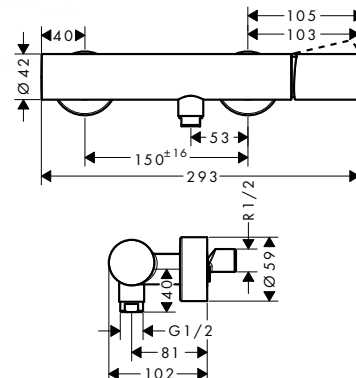

rukojeř zero

Další informace o tomto produktu naleznete na další stránce.