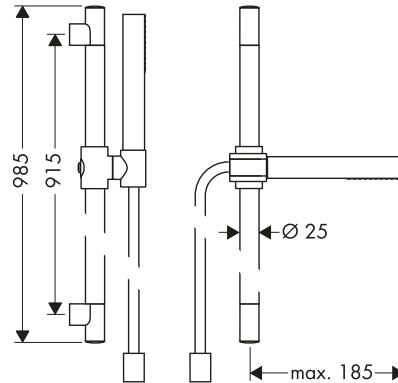

1 druh proudu

Udržitelnost

Techniky

Druhy proudů