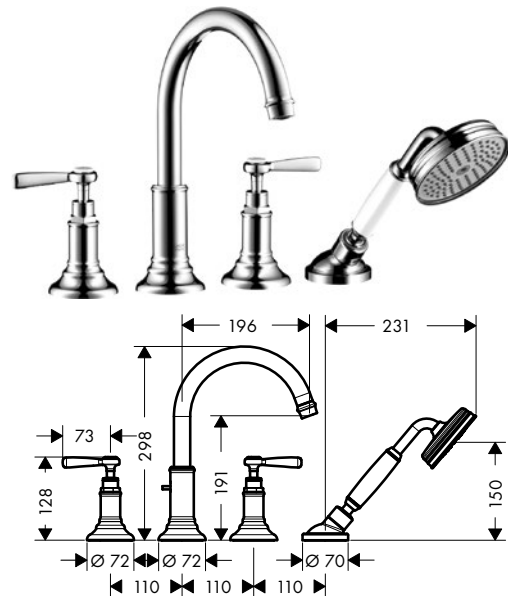

4-otvorové vanové baterie na vanový sokl

Vlastnosti všech variant

/ vzdálenost výtoku: 196 mm
/ druh baterie: normální proud
/ ruční sprcha s proudem: RainAir
/ maximální délka vytažení ruční sprchy: 110 cm
/ maximální průtokové množství při 3 barech: 21 l/min

/ průtokové množství pro vanový výtok při 3 barech: 21 l/min
/ průtokové množství ruční sprchy při 3 barech: 15 l/min
/ zpětný ventil
/ Rozměr přívodů: DN15

/ způsob montáže: základní těleso
/ instalace na vanový sokl
/ minimální provozní tlak: 1 bar
/ maximální provozní tlak: 10 barů

páková rukojeř