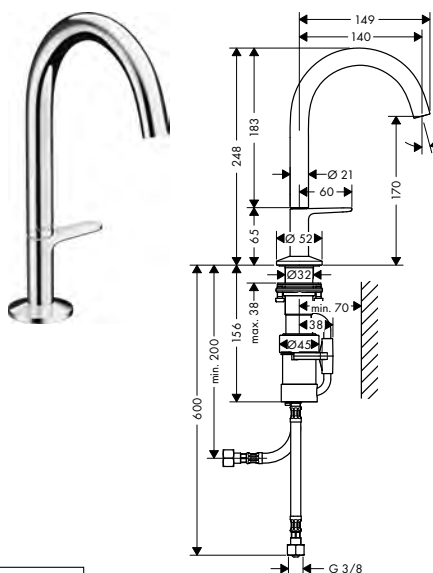

Umyvadlové baterie Select

Vlastnosti všech variant

/ obsahuje: umyvadlová baterie, odtoková souprava
/ varianta rukojeti: Select
/ typ proudu: normální proud
/ maximální průtokové množství při 3 barech: 5 l/min

/ kartuše Select s regulací teploty
/ nastavitelné omezení teploty
/ vhodné pro průtokové ohřívače vody
/ odtoková souprava Push-Open G 1¼
/ materiál odtokové soupravy: kov
/ způsob montáže: Přípojky G ¾

/ Rozměr přívodů: DN15
/ studená voda v základní poloze rukojeti
/ EU taxonomie: max. 6 l/min - podstatný přínos pro životní prostředí (SC)

170

Udržitelnost

Techniky

Přehled dalších variant

ComfortZone	Výtok (mm)	Výška baterie (mm)	Pro umyvadlové mísy	Povrch	Obj.č.	EUR
140	122	140	-	● chrom ● kartáčovaný bronz ● kartáčovaný černý chrom ● matná černá ○ matná bílá ● leštěný vzhled zlata ● AXOR FinishPlus*	48010000 48010140 48010340 48010670 48010700 48010990 48010XXX	510,70 766,00 766,00 714,90 714,90 766,00 XXX
170	140	170	-	● chrom ● kartáčovaný bronz ● kartáčovaný černý chrom ● matná černá ○ matná bílá ● leštěný vzhled zlata ● AXOR FinishPlus*	48020000 48020140 48020340 48020670 48020700 48020990 48020XXX	534,40 801,70 801,70 748,20 748,20 801,70 XXX
260	165	265	■	● chrom ● kartáčovaný bronz ● kartáčovaný černý chrom ● matná černá ○ matná bílá ● leštěný vzhled zlata ● AXOR FinishPlus*	48030000 48030140 48030340 48030670 48030700 48030990 48030XXX	694,80 1.042,20 1.042,20 972,70 972,70 1.042,20 XXX