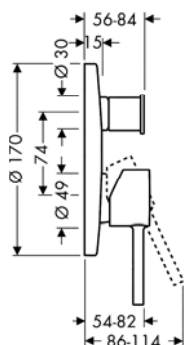

Pákové vanové baterie pro podomítkovou instalaci

Vlastnosti všech variant

/ nastavitelné omezení teploty
/ přepínač s automatickým resetováním

/ vhodné pro průtokový ohřivač
/ způsob instalace: podomítková instalace

/ způsob montáže: základní těleso
/ pro zavěšení na stěnu

páková rukojeť