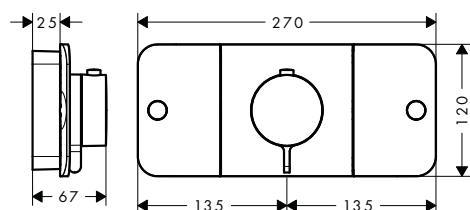

2 spotřebiče