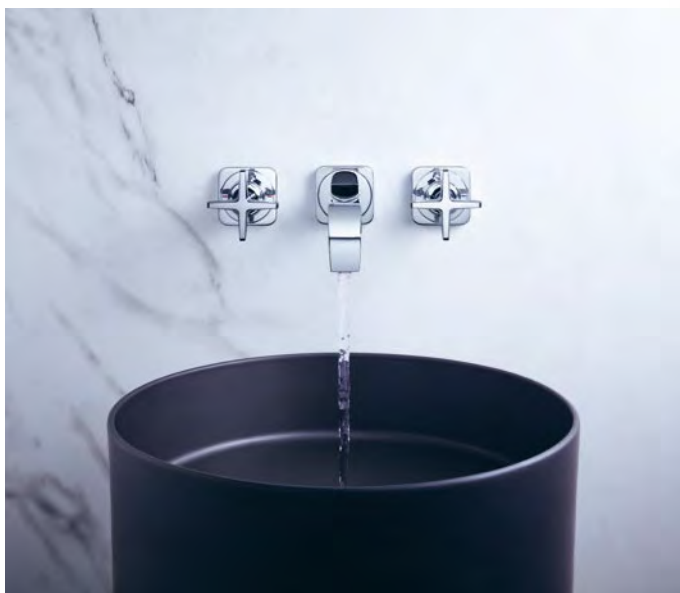

Dokonalá souhra pravých úhlů a jemných zaoblení

Umyvadlová páková baterie spojuje eleganci a pohodlné ovládání. Precizně opracované plochy a hrany v kombinaci s měkkými tvary a rozetami s designem Softsquare charakterizovaným zaoblenými rohy a hranami. Různé varianty rukojeti, jako například štíhlá rukojeť typu joystick nebo páková rukojeť, jsou vyjádřením kvality.

Pro tříotvorové umyvadlové baterie jsou charakteristické půvabné klasické rukojeti ve tvaru kříže. Jsou ergonomické a s měkkými poloměry, aby se příjemně držely v ruce a snadno se ovládaly.