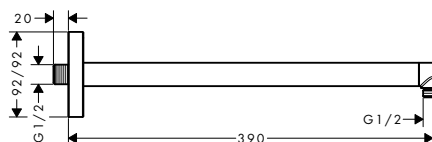

Sprchová ramena

Vlastnosti všech variant

/ délka: 390 mm
/ instalace na stěnu

/ materiál: mosaz
/ způsob montáže: G1/2

kulaté

čtverec

softsquare

Přehled dalších variant