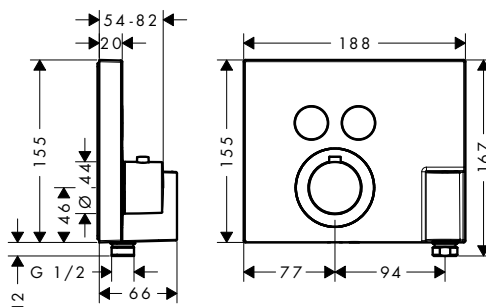

Termostaty pod omítku

Přehled dalších variant

	Tvar	Povrch	Obj.č.	EUR	
	softsquare	chrom kartáčovaný bronz kartáčovaný černý chrom matná černá kartáčovaný nikl leštěný vzhled zlata AXOR FinishPlus*	36707000 36707140 36707340 36707670 36707820 36707990 36707XXX	871,30 1.307,00 1.307,00 1.219,90 1.307,00 1.307,00 XXX	
! k instalaci nutné:			Obj.č.	EUR	
	Základní těleso		01700180	163,20	
volitelné doplňky:		Pro	Povrch	Obj.č.	EUR
	Prodloužení 25 mm pro základní těleso iBox universal			13587000	59,90
	Sada montážních lišt pro iBox universal			93171000	42,50
	Prodlužovací rozeta	36707XXX	chrom AXOR FinishPlus*	98860000 98860XXX	60,00 XXX

Termostat s podomítkovou instalací, hranatá verze, pro 2 spotřebiče, s přípojkou hadice a držákem

Vlastnosti

/ obsahuje: Termostat, držák sprchy

/ 2 funkce

/ současné používání několika výtoků

/ Tlačítko Select pro ovládání funkce zap/vyp pro 2 spotřebiče

/ termostatická kartuše

/ maximální průtokové množství při 3 barech:

29 l/min

/ průtokové množství horního vývodu: 29 l/min

/ průtok dolním výstupem: 29 l/min

/ minimální provozní tlak: 1 bar

/ maximální provozní tlak: 10 barů

/ Bezpečnostní pojistka při 40 °C

/ nastavitelné omezení teploty

/ pro sprchové hadice s kónickou matkou

/ způsob montáže: základní těleso

/ všechny kartáčované speciální povrchy

/ termostat je dodáván s tlačítky proud Rain velký a ruční sprcha

Certifikáty/prohlášení

Povrch	Obj.č.	EUR
chrom	36712000	1.066,90
AXOR FinishPlus*	36712XXX	XXX

! k instalaci nutné:		Obj.č.	EUR
	Základní těleso	01700180	163,20

Další informace o tomto produktu naleznete na další stránce.