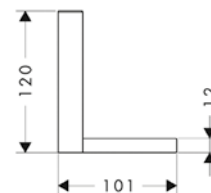

120/120

Certifikáty/prohlášení

Přehled dalších variant

	Rozměry výrobku (mm)	Povrch	Obj.č.	EUR
	240/120	chrom	40873000	690,70
		AXOR FinishPlus*	40873XXX	XXX
	120/120	chrom	40872000	572,70
		AXOR FinishPlus*	40872XXX	XXX

volitelné doplňky:	Pro	Obj.č.	EUR
Základní těleso/vedení vody pro poličku 240/120 s podomítkovou instalací	40873XXX	40878180	292,70
Základní těleso/vedení vody pro poličku 120/120 s podomítkovou instalací	40872XXX	40877180	236,50