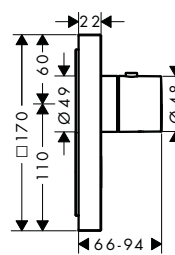

Termostaty HighFlow s podomítkovou instalací

volitelné doplňky:	Pro	Povrch	Obj.č.	EUR
Prodloužení 25 mm pro základní těleso iBox universal			13587000	59,90
Sada montážních lišt pro iBox universal			93171000	42,50
Ventil s podomítkovou instalací, hranatá verze, pro 3 spotřebiče	36718XXX	chrom AXOR FinishPlus*	36717000 36717XXX	578,30 XXX
Prodlužovací rozeta	36711XXX	chrom AXOR FinishPlus*	98860000 98860XXX	60,00 XXX
Ventil s podomítkovou instalací, s rozetou softsquare, pro 3 spotřebiče	36711XXX	chrom matná černá AXOR FinishPlus*	36773000 36773670 36773XXX	578,30 809,60 XXX

Termostaty HighFlow s podomítkovou instalací

Vlastnosti všech variant

/ pohodlné zapnutí a vypnutí spotřebiče tlačítkem Select
/ termostatická kartuše
/ maximální průtokové množství při 3 barech: 59 l/min

/ průtokové množství horního vývodu: 59 l/min
/ minimální provozní tlak: 1 bar
/ maximální provozní tlak: 10 barů
/ Bezpečnostní pojistka při 40 °C
/ nastavitelné omezení teploty

/ způsob montáže: základní těleso
/ termostat je dodáván s tlačítkem ruční sprchy

kulaté

čtverec

softsquare

Certifikáty/prohlášení

Přehled dalších variant

	Tvar	Povrch	Obj.č.	EUR
	kulaté	chrom	36726000	800,00
		kartáčovaný nikl	36726820	1.200,00
		leštěná mosaz	36726930	1.200,00
		AXOR FinishPlus*	36726XXX	XXX
	čtvercové	chrom	36716000	800,00
		AXOR FinishPlus*	36716XXX	XXX
	softsquare	chrom	36706000	800,00
		AXOR FinishPlus*	36706XXX	XXX

! k instalaci nutné:

Základní těleso

Obj.č.

EUR

01700180 163,20

volitelné doplňky:

Prodloužení 25 mm pro základní těleso iBox universal

Pro

Povrch

Obj.č.

EUR

13587000 59,90

Sada montážních lišt pro iBox universal

93171000 42,50

Další informace o tomto produktu naleznete na další stránce.