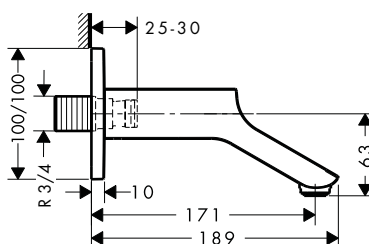

Páková vanová baterie s podomítkovou instalací

k instalaci nutné:		Obj.č.	EUR	
	AXOR iBox universal Základní těleso	01700180	163,20	
volitelné doplňky:		Povrch	Obj.č.	EUR
	Prodlužovací rozeta softsquare, dva otvory	chrom	14972000	81,30
		AXOR FinishPlus*	14972XXX	122,00

Vanový výtok

Vlastnosti

/ vzdálenost výtoku: 171 mm

/ maximální průtokové množství při 3 barech:
21 l/min

/ Rozměr přívodů: DN20
/ typ proudu: normální proud

Techniky

Povrch	Obj.č.	EUR
chrom	11430000	511,30
AXOR FinishPlus*	11430XXX	XXX

Tento výrobek není k dispozici ve speciální povrchové úpravě leštěného a kartáčovaného černého chromu.

3-otvorová baterie na okraj vany

Vlastnosti

/ vzdálenost výtoku: 198 mm

/ druh baterie: normální proud

/ maximální průtokové množství při 3 barech:
25 l/min

/ s keramickými ventily pro teplou a studenou vodu
90°

/ Rozměr přívodů: DN15

/ způsob montáže: základní těleso

/ instalace na okraj vany
/ minimální provozní tlak: 1 bar
/ maximální provozní tlak: 10 barů