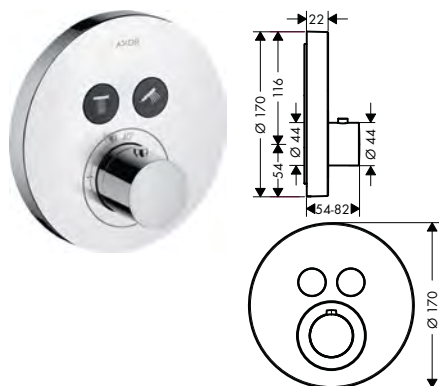

Termostaty pod omítku

	k instalaci nutné:			Obj.č.	EUR
	Základní těleso			01700180	163,20
volitelné doplňky:					
	Sada montážních lišt pro iBox universal	Pro	Povrch	Obj.č.	EUR
	Prodloužení 25 mm pro základní těleso iBox universal			13587000	59,90
	Prodlužovací rozeta	36705XXX	☐ chrom ☐ AXOR FinishPlus*	98860000 98860XXX	60,00 XXX

Termostaty pod omítku

Vlastnosti všech variant

- / 2 funkce
- / současné používání několika výtoků
- / Tlačítko Select pro ovládání funkce zap/vyp pro 2 spotřebiče
- / termostatická kartuše
- / maximální průtokové množství při 3 barech: 29,7 l/min
- / průtokové množství horního vývodu: 25 l/min
- / průtok dolním výstupem: 23 l/min
- / průtokové množství při současném použití všech spotřebičů: 29,7 l/min
- / minimální provozní tlak: 1 bar
- / maximální provozní tlak: 10 barů
- / Bezpečnostní pojistka při 40 °C
- / nastavitelné omezení teploty
- / způsob montáže: základní těleso

kulaté