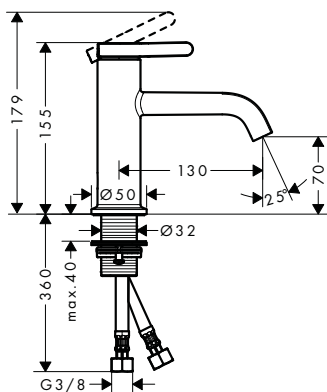

umyvadlová baterie pod omítku montáž na stěnu Select s výtokem 220 mm

k instalaci nutné:		Obj.č.	EUR	
	Základní těleso pro pákovou umyvadlovou baterii pod omítku, montáž na stěnu Select	13625180	285,10	
volitelné doplňky:		Povrch	Obj.č.	EUR
	rozeta 90 mm	chrom	13611000	35,70
		matná černá	13611670	49,90
		AXOR FinishPlus*	13611XXX	XXX
	prodloužení	chrom	13610000	35,70
		matná černá	13610670	49,90
		AXOR FinishPlus*	13610XXX	XXX

Pákové umyvadlové baterie

Vlastnosti všech variant

- / obsahuje: páková umyvadlová baterie, odtoková souprava
- / varianta rukojeti: páková rukojeť
- / typ proudu: normální proud
- / maximální průtokové množství při 3 barech: 5 l/min
- / keramická kartuše
- / nastavitelné omezení teploty
- / vhodné pro průtokové ohřívače vody
- / materiál odtokové soupravy: kov
- / způsob montáže: Přípojky G 3/8
- / Rozměr přívodů: DN 15
- / EU taxonomie: max. 6 l/min - podstatný přínos pro životní prostředí (SC)

70