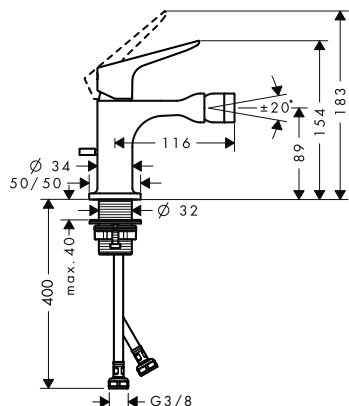

Techniky

Povrch	Obj.č.	EUR
chrom	34210000	461,60
AXOR FinishPlus*	34210XXX	XXX

Míry na rozměrových náčrtech jsou v mm.

Technická specifikace výrobků a měrné jednotky mohou být změněny.