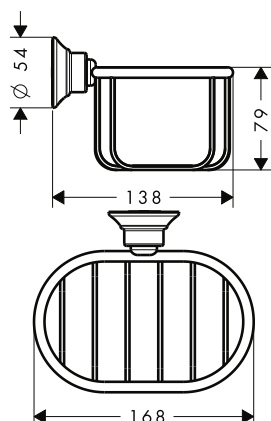

AXOR Montreux Košík na mýdlo 160/101

Vlastnosti

/ pro zavěšení na stěnu
/ s upevňovacím materiálem

/ rozteč otvorů: 35 mm
/ průměr vrtaného otvoru: 6 mm