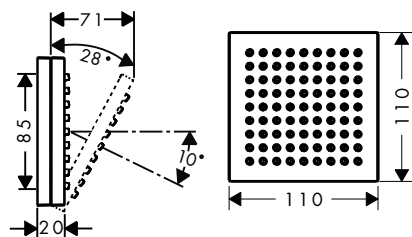

sprchový panel s termostatem, horní sprcha 110/220 1jet a šíjová sprcha

obsah balení:	Obsaženo v	Obj.č.
šíjová sprcha 110/110 1jet	12595XXX	12596XXX

textilní sprchová hadice 1,25 m s válcovými matkami	12595XXX	28228XXX

! k instalaci nutné:	Obj.č.	EUR
základní těleso pro sprchový panel	12676180	2.124,20

šíjová sprcha 110/110 1jet

Vlastnosti

/ velikost sprchové hlavice: 110 x 110 mm
/ typ proudu: PowderRain
/ nastavitelný úhel sprchy (2 možnosti)
/ rozeta: hranatá

/ maximální průtokové množství při 3 barech:
6,8 l/min
/ průtokové množství proudu PowderRain (při
3 barech): 6,8 l/min
/ minimální průtokový tlak: 1,2 bar

/ vhodné pro průtokový ohřivač
/ materiál: kov
/ způsob montáže: základní těleso
/ EU taxonomie: max. 8 l/min - podstatný přínos
(DNSH)

Povrch	K dispozici od	Obj.č.	EUR
chrom		12596000	503,10
matná černá	1.Q/2024	12596670	704,40
AXOR FinishPlus*		12596XXX	XXX

Udržitelnost

Techniky

Druhy proudů

Certifikáty/prohlášení

! k instalaci nutné:	Obj.č.	EUR
Základní těleso pro horní sprchu se sprchovým ramenem	35361180	392,90