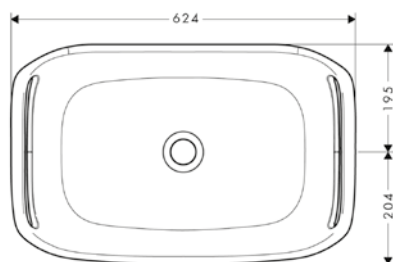

Umyvadlo 624/399 pro nástěnnou montáž

Vlastnosti

/ materiál: minerální odlitek s povrchem gelcoat
/ míra lesku: lesklá
/ bez otvoru pro baterii

/ bez přepadu
/ bez poličky
/ bez odtokové soupravy

/ jen ve spojení s umyvadlovými bateriemi bez táhla
/ způsob instalace: zavěšené na stěnu

Povrch	Obj.č.	EUR
○ bílá	11302000	1.918,40

volitelné doplňky:

Odtoková souprava s neuzavíratelným odtokovým ventilem pro umyvadla

Povrch	Obj.č.	EUR
● chrom	51301000	53,20
● AXOR FinishPlus*	51301XXX	XXX

Umyvadlová mísa 624/408

Vlastnosti

/ materiál: minerální odlitek s povrchem gelcoat
/ míra lesku: lesklá
/ bez otvoru pro baterii

/ bez přepadu
/ bez poličky
/ bez odtokové soupravy

/ jen ve spojení s umyvadlovými bateriemi bez táhla
/ způsob instalace: vestavba na desku