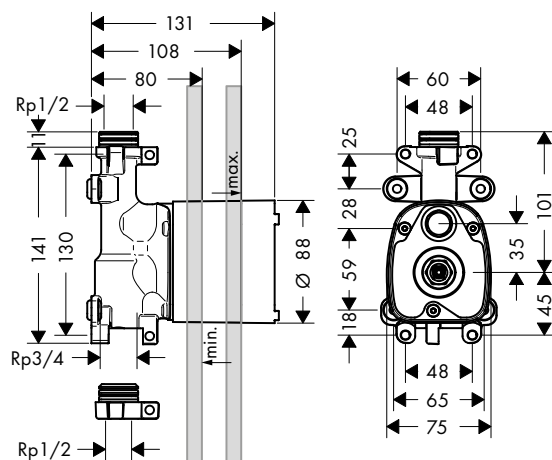

Základní těleso pro modul ruční sprchy 120/120 s podomítkovou instalací

Vlastnosti

/ Rozměr přívodů: DN15

/ průtokové množství při volném průtoku: 30 l/min

/ keramický ventil 180°

/ možná je vodorovná nebo svislá instalace

/ zvukově oddělená montáž

/ při přímém propojení slouží k vedení vody a k přesnému dodržení měř montáže

Certifikáty/prohlášení

Obj.č.	EUR
10650180	248,20

Základní těleso uBox universal pro vrchní sady pro standardní instalaci

Vlastnosti

/ obsahuje: základní sada, sifon, předmontovaná těsnicí membrána, desky pro výškové nastavení, krytka ochrany potěru

/ oblast použití: novostavba, renovace

/ vodní těsnění: 50 mm

/ minimální stavební výška: 75 mm

/ odtoková kapacita se sifonem: až 33 l/min

/ odtoková kapacita se systémem Dryphon: až 55 l/min

/ průměr připojení: DN50

/ směr výtoku: vodorovné

/ připojení: třístranné

/ snadné uchycení k podlaze pomocí montážní laminátové desky

/ výškově nastavitelné pomocí pěnových desek

/ typ montáže: pro zavěšení na stěnu, volně v podlaze

/ snadno čistitelný sifon

/ demontovatelný sifon

/ vhodný pro zvukotěsnou montáž