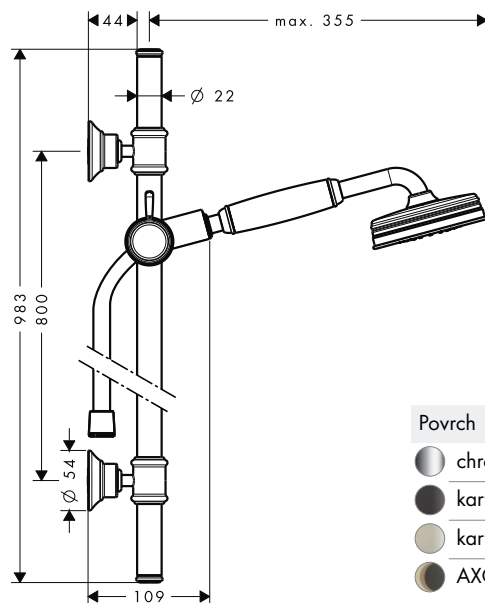

Sprchová sada 0,90 m s ruční sprchou 100 ljet

Vlastnosti

/ obsahuje: ruční sprcha, sprchová tyč, sprchová hadice, jezdec
/ velikost sprchové hlavice: 100 mm
/ typ proudu: RainAir
/ držák pro sprchovou hadici s kónickou matkou

/ AXOR Montreux nástěnná tyč 0,90 m
/ maximální průtokové množství při 3 barech: 16 l/min
/ minimální průtokový tlak: 1 bar
/ upevnění na stěnu: upevnění šroubem

/ kovové nástěnné podpěry
/ profilová trubka: kulaté
/ průměr sprchové tyče: 25 mm
/ rozteč otvorů 915 mm

Techniky

Druhy proudů

Povrch	Obj.č.	EUR
chrom	27982000	735,60
kartáčovaný černý chrom	27982340	1.103,30
kartáčovaný nikel	27982820	1.103,30
AXOR FinishPlus*	27982XXX	XXX

obsah balení:

AXOR Montreux Ruční sprcha 100 ljet

Obsaženo v Obj.č.
27982XXX 16320XXX

Kovová sprchová hadice 1,60 m

27982XXX 28116XXX

volitelné doplňky:

AXOR Montreux Košík na mýdlo 160/83

Povrch	Obj.č.	EUR
chrom	42066000	224,90
kartáčovaný černý chrom	42066340	337,40
kartáčovaný nikel	42066820	337,40
AXOR FinishPlus*	42066XXX	XXX