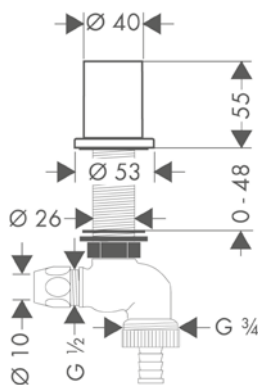

Kuchyňský uzavírací ventil

Vlastnosti

/ pro pracovní desky o tloušťce až 47 mm
/ rozměr přívodů vstupu: G 1/2

/ rozměr přívodů výstupu: G 3/4
/ připojení zařízení DN20

/ zpětný ventil

Povrch	Obj.č.	EUR
chrom	10823000	177,00
vzhled nerez	10823800	265,50
AXOR FinishPlus*	10823XXX	XXX