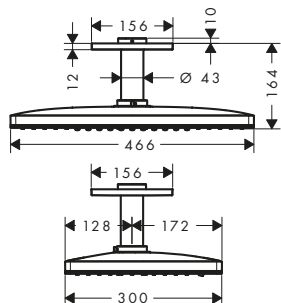

Horní sprcha 3jet, 2jet, 1jet se sprchovým ramenem

Přehled dalších variant

Velikost sprchové hlavice	Počet druhů proudů	Druhy proudů	Max. průtokové množství - 3 bar (l/min)	Minimální tlak průtoku (bar)	Rozeta	Povrch	Obj.č.	EUR
460/300	3	Rain, RainStream, Mono	18	1,5	čtvercové	chrom	35282000	3.418,00
						AXOR FinishPlus*	35282XXX	XXX
460/300	3	Rain, RainStream, Mono	18	1,5	softsquare	chrom	35276000	3.418,00
						AXOR FinishPlus*	35276XXX	XXX
460/300	2	Rain, RainStream	18	1,5	čtverec	chrom	35280000	3.133,10
						AXOR FinishPlus*	35280XXX	XXX
460/300	2	Rain, RainStream	18	1,5	softsquare	chrom	35275000	3.133,10
						AXOR FinishPlus*	35275XXX	XXX
460/270	1	Rain	19	1,5	čtverec	chrom	35278000	2.441,50
						AXOR FinishPlus*	35278XXX	XXX
460/270	1	Rain	19	1,5	softsquare	chrom	35274000	2.441,50
						AXOR FinishPlus*	35274XXX	XXX

k instalaci nutné:		pro	Obj.č.	EUR
	Základní těleso	35282XXX 35276XXX 35280XXX 35275XXX	01700180	163,20

Horní sprchy 3jet, 2jet, 1jet s přívodem od stropu

Vlastnosti všech variant

/ obsahuje: hlavová sprcha, přívod od stropu
/ materiál disku vodních proudů: kov
/ kovový přívod od stropu
/ délka přívodu od stropu: 100 mm

/ minimální průtokový tlak: 1,5 barů
/ při čištění lze pohledový díl horní sprchy sejmout
/ horní sprcha demontovatelná pro čištění
/ montáž: strop

/ Rozměr přívodů: DN15
/ způsob montáže: základní těleso
/ vhodné pro průtokový ohřivač

3 druhy proudů