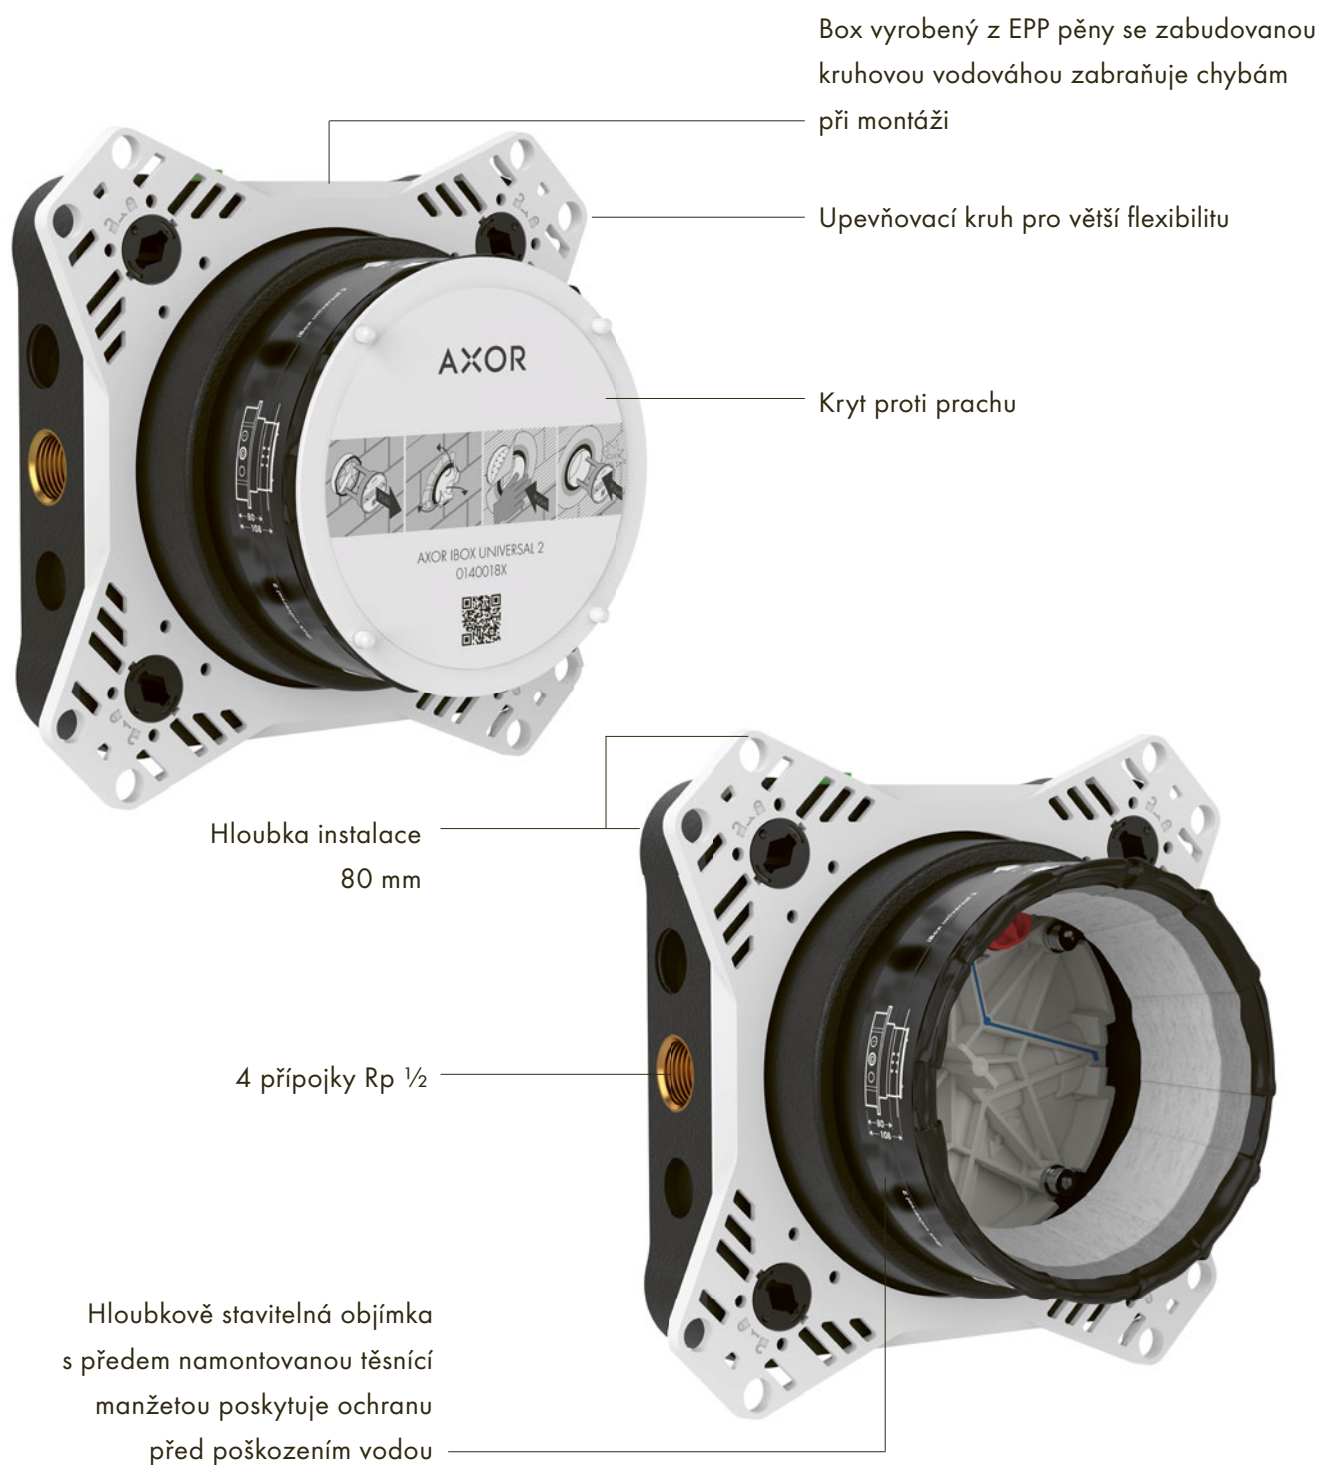

AXOR iBox universal 2

Za elegantní design vděčí kolekce AXOR ShowerSelect ID novému systému AXOR iBox universal 2. Revoluční základní těleso pro podomítkovou instalaci, AXOR iBox universal 2, které je navíc rychlejší, elegantnější a flexibilnější než jeho vychvalovaný předchůdce, uvedený na trh o 23 let dříve, ztělesňuje budoucnost výrobků AXOR pro podomítkovou instalaci. Jeho zjednodušená modulární konstrukce umožňuje neskutečně štíhlé rozety a zároveň efektivnější funkce a nebývale snadnou instalaci u stále složitějšího moderního uspořádání výrobků. Stručně řečeno, to, co těleso AXOR iBox universal 2 slibuje, vyjadřuje jeho název – jedno univerzální řešení pro obrovské množství podomítkových termostátů AXOR, které uspokojí náročné požadavky na dnešní i budoucí koupelny. Nový AXOR iBox universal 2 lze kombinovat se všemi dřívějšími i budoucími vrchními sadami AXOR. K vrchním sadám ze stávajících kolekcí je třeba pouze pořídit redukční destičku pro montáž.