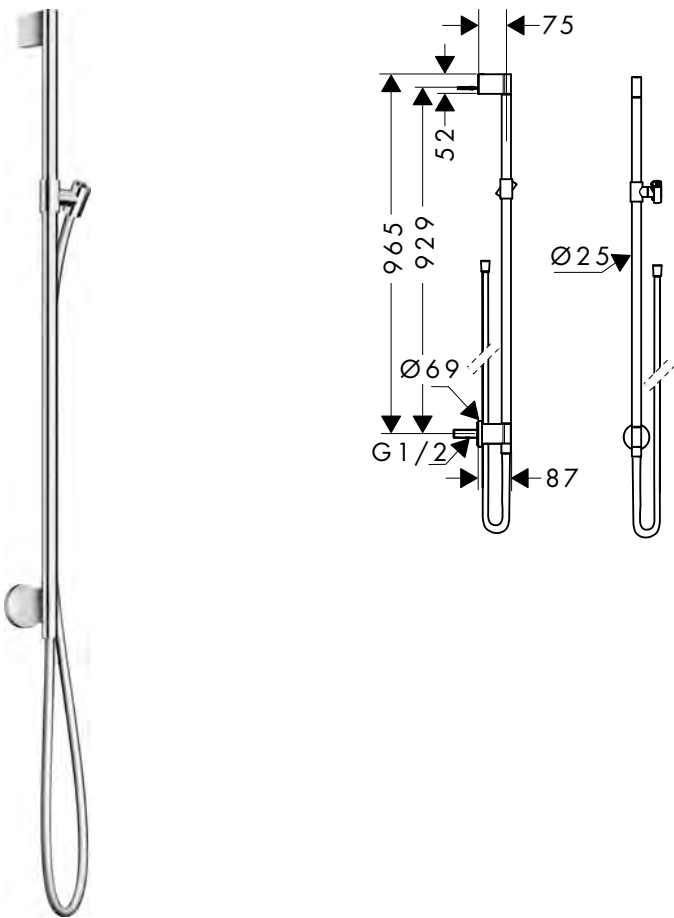

sprchová sada 75 1jet EcoSmart s nástěnným připojením

obsah balení:	Obsaženo v	Obj.č.
sprchová hadice s kovovým efektem 1,60 m s válcovými matkami	48791XXX	28286XXX

sprchová tyč s nástěnným připojením a sprchovou hadicí 1,60 m

Vlastnosti

/ obsahuje: sprchová tyč, jezdec, nástěnné připojení, sprchová hadice
/ otočná koncovka zabraňuje zamotání hadice
/ držák sprchy: pro sprchové hadice s kónickou matkou

/ délka tyče: 965 mm
/ průměr sprchové tyče: 25 mm
/ profilová trubka: kulaté
/ rozteč otvorů: 929 mm
/ kovový držák ruční sprchy

/ plynule nastavitelný jezdec
/ kovové nástěnné podpěry

Povrch	Obj.č.	EUR
chrom	48792000	308,80
kartáčovaný bronz	48792140	463,20
kartáčovaný černý chrom	48792340	463,20
matná černá	48792670	432,30
matná bílá	48792700	432,30
leštěný vzhled zlata	48792990	463,20
AXOR FinishPlus*	48792XXX	XXX

obsah balení:	Obsaženo v	Obj.č.
Sprchová hadice 1,60 m	48792XXX	28626XXX
sprchová hadice s kovovým efektem 1,60 m s válcovými matkami	48792XXX	28286XXX