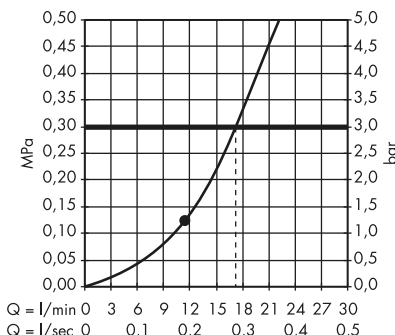

Talířová horní sprcha 240 1jet

28474000, 28474340, 28474820