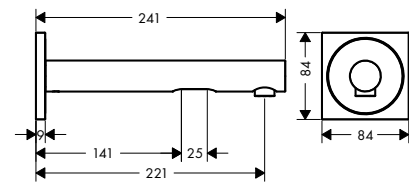

Elektronické umyvadlové baterie pro podomítkovou instalaci, nástěnná montáž

Vlastnosti všech variant

/ typ proudu: laminární proud
/ maximální průtokové množství při 3 barech: 5 l/min
/ teplota nastavitelné pomocí základní sady
/ technika infračerveného senzoru
/ automatické nastavení prostředí infračerveného senzoru
/ nastavitelný optický dosah infračerveného senzoru (5 nastavení)

/ připojení na síť 230 V / 50 Hz
/ možnost aktivace hygienického propláchnutí (automatický průtok vody)
/ četnost hygienického propláchnutí: 24 h
/ doba hygienického propláchnutí: 10 s
/ možnost aktivace trvalého propláchnutí (jednorázový průtok vody po dobu 180 sekund, vhodné pro tepelnou dezinfekci)

/ režim čištění: ruční zastavení vody pro čištění umyvadla
/ filtr nečistot v připojovací hadici
/ pro ideální funkci dodržujte minimální vzdálenost 140 mm od středu perlátoru k zadnímu okraji umyvadla

161

221

Udržitelnost

Techniky

Certifikáty/prohlášení

Přehled dalších variant

Vzdálenost výtoku (mm)	Povrch	Obj.č.	EUR	
161	chrom	45110000	1.125,40	
	kartáčovaný černý chrom	45110340	1.688,10	
	kartáčovaný nikl	45110820	1.688,10	
	AXOR FinishPlus*	45110XXX	XXX	
	221	chrom	45111000	1.141,80
	kartáčovaný černý chrom	45111340	1.712,80	
	kartáčovaný nikl	45111820	1.712,80	
	AXOR FinishPlus*	45111XXX	XXX	

A k instalaci nutné:

Základní těleso elektronické umyvadlové baterie pod omítku, pro nástěnnou montáž

Obj.č. 16180180 EUR 394,90

volitelné doplňky:

Prodloužení 25 mm pro základní těleso elektronické umyvadlové baterie pro nástěnnou montáž

Obj.č. 13594000 EUR 108,00