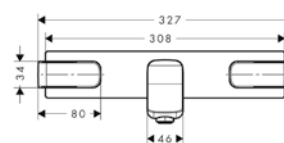

3-otvorové nástěnné umyvadlové baterie

Vlastnosti všech variant

/ obsahuje: 3-otvorová umyvadlová podomítková baterie, montáž na stěnu, odtoková souprava
/ varianta rukojeti: třmenová rukojeť
/ typ proudu: normální proud

/ maximální průtokové množství při 3 barech: 5 l/min
/ s keramickými ventily pro teplou a studenou vodu 90°
/ vhodné pro průtokové ohřívače vody

/ neuzavíratelná odtoková souprava
/ způsob montáže: základní těleso
/ Rozměr přívodů: DN15
/ EU taxonomie: max. 6 l/min - podstatný přínos pro životní prostředí (SC)

168

228

Udržitelnost

Techniky

Přehled dalších variant

Vzdálenost výtoku (mm)	Povrch	Obj.č.	EUR
168	chrom	11042000	959,60
	AXOR FinishPlus*	11042XXX	XXX
228	chrom	11043000	1.032,40
	AXOR FinishPlus*	11043XXX	XXX

Tento výrobek není k dispozici ve speciální povrchové úpravě leštěného a kartáčovaného černého chromu.

k instalaci nutné:

Základní těleso

Obj.č.

EUR

10303180

279,40