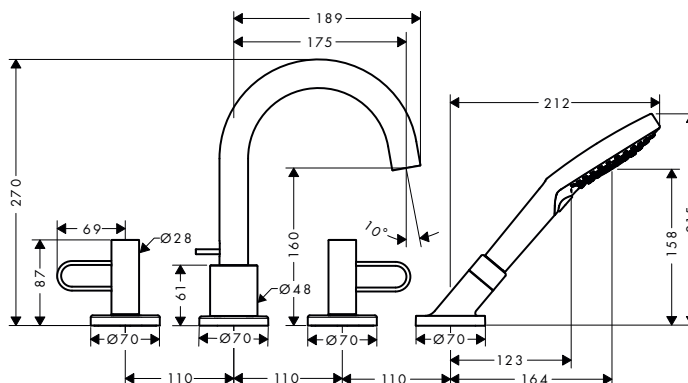

4-otvorová baterie na okraj vany s třmenovými rukojeťmi

Vlastnosti

/ obsahuje: 4-otvorová baterie na okraj vany, ruční sprcha, hadicová souprava Secuflex, držák sprchy
/ druh baterie: normální proud
/ ruční sprcha s proudem: Rain, RainAir, WhirlAir
/ maximální délka vytažení ruční sprchy: 110 cm
/ maximální průtokové množství při 3 barech: 22 l/min

/ průtokové množství pro vanový výtok při 3 barech: 22 l/min
/ průtokové množství ruční sprchy při 3 barech: 16 l/min
/ s keramickými ventily pro teplou a studenou vodu 90°
/ Rozměr přívodů: DN15

/ způsob montáže: základní těleso
/ instalace na okraj vany
/ minimální provozní tlak: 1 bar
/ maximální provozní tlak: 10 barů

Techniky

Druhy proudů

Povrch	Obj.č.	EUR
● kartáčovaný nikel	38445820	1.729,60
● AXOR FinishPlus*	38445XXX	XXX

obsah balení:

AXOR ShowerSolutions Ruční sprcha 120 3jet

Obsaženo v

Obj.č.

38445XXX 26050XXX

⚠ k instalaci nutné:

Základní těleso pro 4-otvorovou baterii na okraj vany

Obj.č.

15480180

EUR

995,30

volitelné doplňky:

Prodloužení průvlastku pro hadici Secuflex

Obj.č.

98806000

EUR

4,90