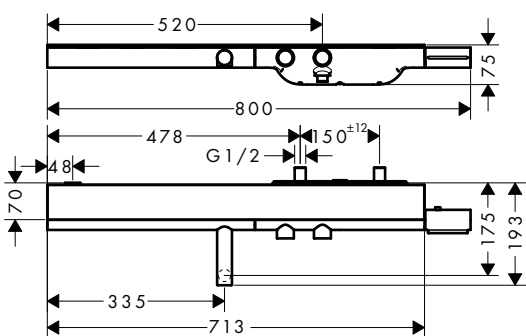

Vanové termostaty pro instalaci na stěnu

Vlastnosti všech variant

- / 2 funkce
- / současné využití 2 spotřebičů
- / Tlačítko Select pro ovládání funkce zap/vyp pro 2 spotřebiče
- / ventil Select Start/Stop pro ovládání spotřebičů, termostatická kartuše
- / maximální průtokové množství při 3 barech: 21 l/min
- / průtokové množství pro vanový výtok při 3 barech: 21 l/min
- / průtokové množství ruční sprchy při 3 barech: 13 l/min
- / Bezpečnostní pojistka při 40 °C
- / nastavitelné omezení teploty
- / zpětný ventil
- / s vestavěnou bezpečnostní kombinací EN 1717
- / s odhlučněním
- / materiál madla: kov
- / polička vyrobená z bezpečnostního skla
- / povrch poličky: zrcadlové sklo
- / způsob montáže: G 1/2
- / vzdálenost středu: 150 mm ± 12 mm
- / filtr nečistot je součástí balení
- / termostat je dodáván s tlačítky ruční sprchy a vany

800