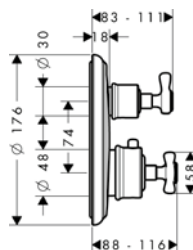

kohout

Certifikáty/prohlášení

Přehled dalších variant

Verze rukojeti	Povrch	Obj.č.	EUR
páka	chrom	16821000	1.051,50
	kartáčovaný černý chrom	16821340	1.577,30
	kartáčovaný nikl	16821820	1.577,30
	AXOR FinishPlus*	16821XXX	XXX
kohout	chrom	16820000	1.051,50
	kartáčovaný černý chrom	16820340	1.577,30
	kartáčovaný nikl	16820820	1.577,30
	AXOR FinishPlus*	16820XXX	XXX

k instalaci nutné:	Obj.č.	EUR
AXOR iBox universal Základní těleso	01700180	163,20

volitelné doplňky:	Povrch	Obj.č.	EUR
Prodlužovací rozeta kulatá, dva otvory, 0-1-2	chrom	14962000	66,40
	kartáčovaný nikl	14962820	99,60
	AXOR FinishPlus*	14962XXX	XXX
Prodloužení 25 mm pro základní těleso iBox universal		13587000	59,90
Sada montážních lišt pro iBox universal		93171000	42,50