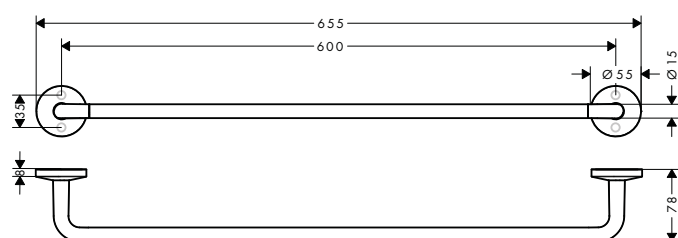

AXOR Universal Circular Vanové držáky ručníků

Vlastnosti všech variant

/ pro zavěšení na stěnu
/ materiál: kov
/ materiál držáku: kov

/ pevný
/ s upevňovacím materiálem
/ průměr vrtaného otvoru: 6 mm

/ skryté upevnění

600/800