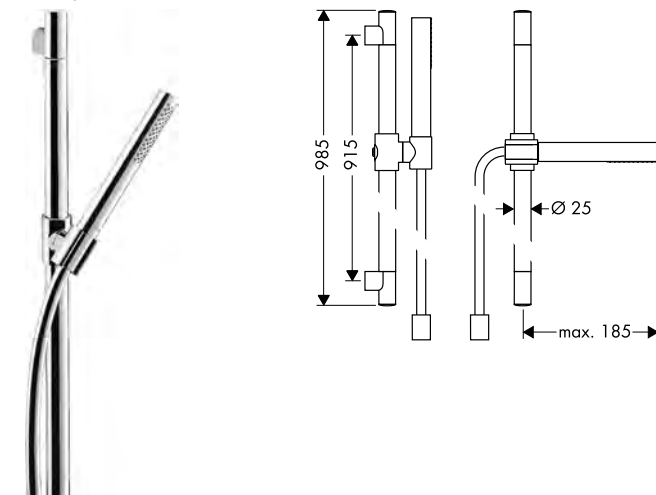

1 druh proudů

Udržitelnost

Techniky

Druhy proudů

Přehled dalších variant

Velikost (mm)	Počet druhů proudů	Druhy proudů	Max. průtokové množství - 3 bar (l/min)	Minimální tlak průtoku (bar)	Povrch	Obj.č.	EUR
68/24	2	Rain, Mono	14,5	1	chrom	27980000	618,90
					kartáčovaný bronz	27980140	928,30
					kartáčovaný černý chrom	27980340	928,30
					leštěný vzhled zlata	27980990	928,30
					AXOR FinishPlus*	27980XXX	XXX
68/24	1	Rain	8	1	chrom	27983000	414,00
					kartáčovaný bronz	27983140	621,00
					kartáčovaný černý chrom	27983340	621,00
					leštěný vzhled zlata	27983990	621,00
					AXOR FinishPlus*	27983XXX	XXX

Míry na rozměrových náčrtech jsou v mm.

Technická specifikace výrobků a měrné jednotky mohou být změněny.