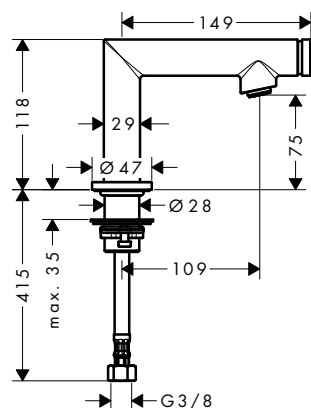

Udržitelnost

Techniky

Povrch	Obj.č.	EUR
chrom	45130000	366,30
kartáčovaný černý chrom	45130340	549,50
kartáčovaný nikel	45130820	549,50
AXOR FinishPlus*	45130XXX	XXX