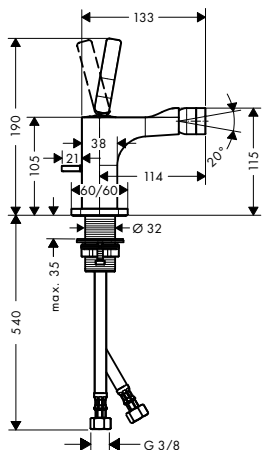

Pákové bidetové baterie

Vlastnosti všech variant

/ obsahuje: páková bidetová baterie, odtoková souprava
/ vzdálenost výtoku: 114 mm
/ perlátor s kulovým čepem

/ typ proudu: normální proud
/ maximální průtokové množství při 3 barech: 7,2 l/min
/ keramická kartuše

/ vhodné pro průtokový ohřivač
/ odtoková souprava s táhlem G 1
/ způsob montáže: Přípojky G 3/8
/ Rozměr přívodů: DN 15

kolíková rukojeť