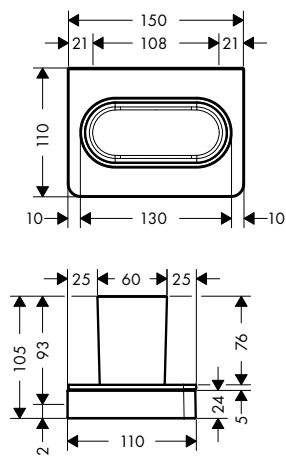

AXOR Universal Doplnky Nádobka na ústní hygienu

Vlastnosti

/ pro zavěšení na stěnu
/ při instalaci na lištu je zapotřebí sada adaptérů
#42870XXX

/ materiál: kov, sklo
/ materiál držáku: kov
/ s upevňovacím materiálem

/ skryté upevnění
/ rozteč otvorů: 108 mm
/ průměr vrtaného otvoru: 6 mm

Povrch	Obj.č.	EUR
chrom	42834000	203,90
kartáčovaný bronz	42834140	306,00
kartáčovaný černý chrom	42834340	306,00
matná černá	42834670	285,50
leštěný vzhled zlata	42834990	306,00
AXOR FinishPlus*	42834XXX	XXX

volitelné doplňky:

Sada adaptérů

Povrch	Obj.č.	EUR
chrom	42870000	59,10
kartáčovaný bronz	42870140	88,70
kartáčovaný černý chrom	42870340	88,70
matná černá	42870670	82,90
leštěný vzhled zlata	42870990	88,70
AXOR FinishPlus*	42870XXX	XXX

AXOR Universal Doplnky Miska na mýdlo/polička

Vlastnosti

/ pro zavěšení na stěnu
/ při instalaci na lištu je zapotřebí sada adaptérů
#42870XXX

/ lze kombinovat s držákem na toaletní papír (nutná sada adaptérů #42870XXX)
/ materiál výklenku: keramika
/ s upevňovacím materiálem

/ skryté upevnění
/ rozteč otvorů: 108 mm
/ průměr vrtaného otvoru: 6 mm