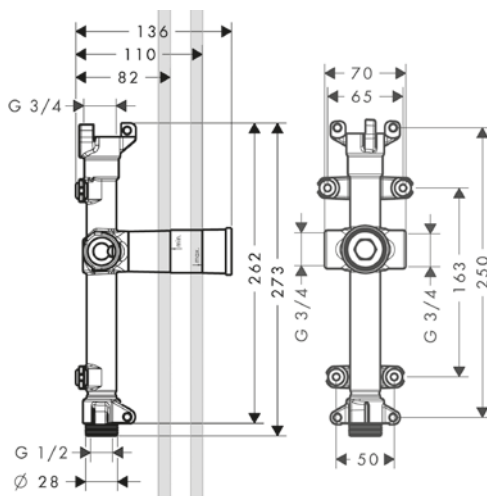

Základní těleso pro přívalový výtok 240/120 s podomítkovou instalací

Vlastnosti

/ Rozměr přívodů: DN20
/ při přímém propojení slouží k vedení vody a k přesnému dodržení měř montáže