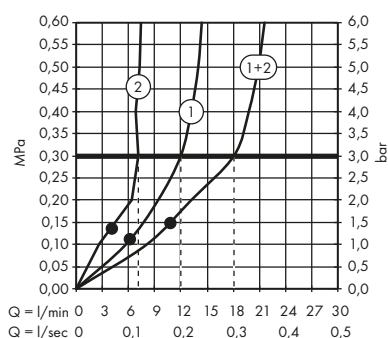

1. Rain
2. PowderRain

1. Rain
2. Rainflow
3. Mono