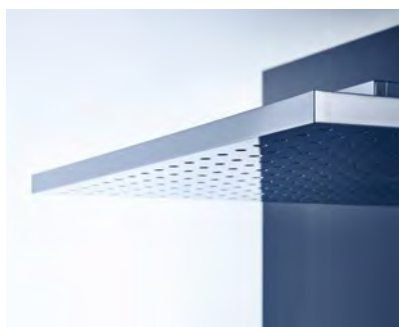

Puristický design spojený s úžasným zážitkem ve sprše

Předlohou horních sprch AXOR s puristickým designem je čtverec a kruh, kulaté sprchy mají průměr 250 mm a 300 mm, rozměry hranatých sprch jsou 250 x 250 mm a 300 x 300 mm. Jsou vytvořené pro univerzální použití a kompatibilitu s jakýmkoli designem v luxusní sprše. Čisté, geometrické tvary s plochými povrchy, od disku vodních paprsků až po stropní či nástěnnou horní destičku, dotvářejí styl koupelny. Tyto sprchy jsou vyrobené z kvalitního kovu – ať už s lesklým chromovým povrchem nebo v jedné z mnoha povrchových úprav AXOR FinishPlus – a představují dokonalý designový objekt ve sprše. Uvnitř se skrývá mistrovské technické dílo: speciálně vyvinuté trysky jsou vidět až tehdy, když se pustí voda, a po vypnutí sprchy opět zmizí. Technický princip, který se za tímto zázrakem skrývá, funguje na základě tlaku vody, zcela bez použití dalších mechanických prvků.