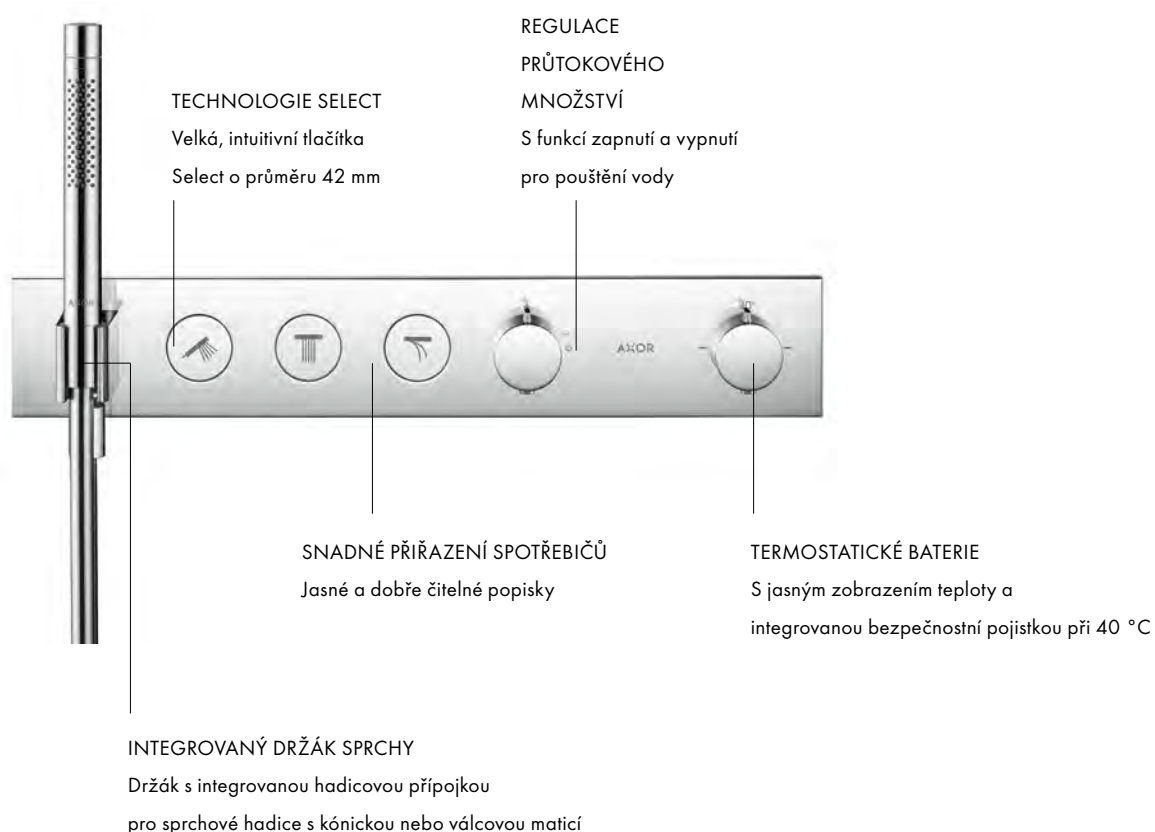

Termostatické moduly AXOR s technologií Select: intuitivní ovládání ve sprše

Nepřekonatelná estetika. Působivá funkčnost. Termostatické moduly AXOR pro podomítkovou instalaci zajistí ve sprše nezapomenutelné okamžiky. Pro maximální komfort při ovládání: U technologie Select je ovládání zajištěno stisknutím tlačítka. S přesnou regulací a ovládním konstantní teploty. S rozetami z vysoce kvalitního kovu a k dostání v různých designech.

Termostatické baterie AXOR mají elegantní design a snadno se instalují. Každá baterie představuje inovativní technologii s okouzlující estetikou. Termostatický modul Select spojuje všechny spotřebiče – volbu funkce, regulaci průtokového množství i nastavení teploty – do jedné ovládací jednotky. Jasně symboly jsou okamžitě rozpoznatelné a velká, lehce ovladatelná tlačítka lze snadno stisknout i namydlenými prsty nebo s omezenou možností pohybu.