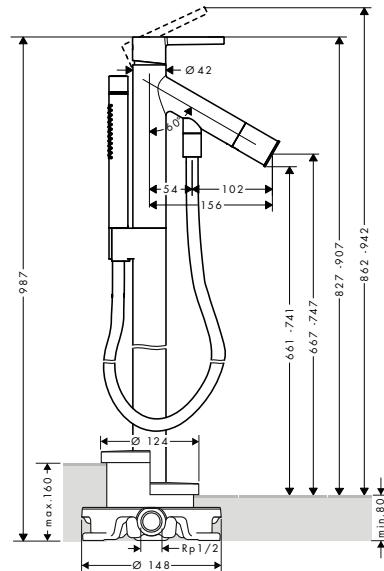

páková rukojeť

Druhy proudů

Certifikáty/prohlášení

Přehled dalších variant

Vzdálenost výtoku (mm)	Verze rukojeťi	Povrch	Obj.č.	EUR
156	kolík	chrom	10456000	1.900,00
		kartáčovaný černý chrom	10456340	2.849,90
156	páka	chrom	10455000	1.900,00
		kartáčovaný černý chrom	10455340	2.849,90
		matná černá	10455670	2.659,90
		AXOR FinishPlus*	10455XXX	XXX

obsah balení:		Obsaženo v	Obj.č.
	AXOR Starck sprchová hadice s kovovým efektem 1,25 m s válcovými matkami	10456XXX 10455XXX	28282XXX
	AXOR Starck Tyčová ruční sprcha 2jet	10456XXX 10455XXX	28532XXX

k instalaci nutné:		Obj.č.	EUR
	Základní těleso	10452180	546,20

volitelné doplňky:		Povrch	Obj.č.	EUR
	Těsnění pro základní těleso baterie volně stojící na podlaze		96441000	151,20
	AXOR Starck Prodloužení výtoku 60 mm	chrom	10981000	378,40
		AXOR FinishPlus*	10981XXX	XXX
	AXOR Starck Prodloužení svislé trubky 60 mm		97686000	291,90