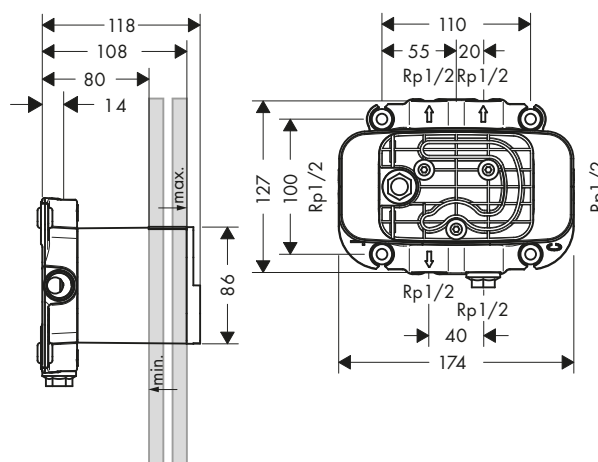

Certifikáty/prohlášení

Obj.č.	EUR
45710180	401,00