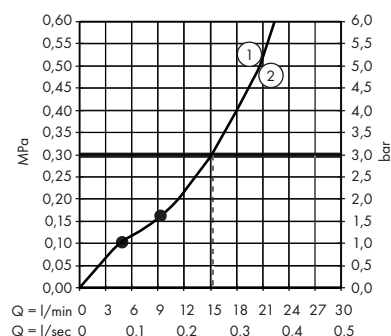

1. Intense PowderRain
2. PowderRain

· Horní sprcha 250 2jet s přívodem od stropu
 # 35297000