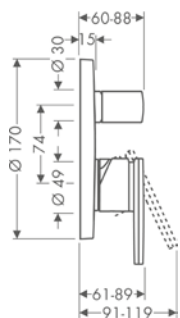

Pákové vanové baterie volně stojící na podlaze

Přehled dalších variant

Vzdálenost výtoku (mm)	Verze rukojeti	Varianta	Max. průtokové množství - 3 bar (l/min)	Povrch	Obj.č.	EUR
200	páka	rombický brus	20	chrom kartáčovaný černý chrom AXOR FinishPlus*	39471000 39471340 39471XXX	2.256,50 3.384,70 XXX

obsah balení:

		Obsaženo v	Obj.č.
	AXOR Starck sprchová hadice s kovovým efektem 1,25 m s válcovými matkami	39451XXX 39440XXX 39471XXX	28282XXX
	AXOR Starck Tyčová ruční sprcha 2jet	39451XXX 39440XXX 39471XXX	28532XXX

⚠ k instalaci nutné:

	Základní těleso		Obj.č.	EUR
			10452180	546,20

volitelné doplňky:

	Těsnění pro základní těleso baterie volně stojící na podlaze		Obj.č.	EUR
			96441000	151,20
	AXOR Starck Prodloužení svislé trubky 60 mm		Obj.č.	EUR
			97686000	291,90

Pákové vanové baterie pro podomítkovou instalaci

Vlastnosti všech variant

/ termostatická kartuše
/ nastavitelné omezení teploty
/ s odhlučněním

/ vhodné pro průtokový ohříváč
/ způsob instalace: podomítková instalace
/ způsob montáže: základní těleso

/ pro zavěšení na stěnu
/ minimální provozní tlak: 1 bar
/ maximální provozní tlak: 10 barů

Přehled dalších variant

Max. průtokové množství - 3 bar (l/min)	Povrch	Obj.č.	EUR
29	chrom kartáčovaný černý chrom AXOR FinishPlus*	39455000 39455340 39455XXX	542,30 813,50 XXX
25	chrom kartáčovaný černý chrom AXOR FinishPlus*	39457000 39457340 39457XXX	703,80 1.055,70 XXX

⚠ k instalaci nutné:

	AXOR iBox universal Základní těleso		Obj.č.	EUR
			01700180	163,20

volitelné doplňky:

	Prodloužovací rozeta hranatá, dva otvory	Povrch	Obj.č.	EUR
		chrom AXOR FinishPlus*	14967000 14967XXX	81,30 XXX
	Prodloužení 25 mm pro základní těleso iBox universal		Obj.č.	EUR
			13587000	59,90

Další informace o tomto produktu naleznete na další stránce.