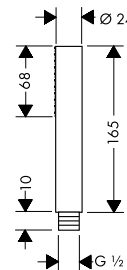

1 druh proudů

Udržitelnost

Techniky

Druhy proudů

Certifikáty/prohlášení

Přehled dalších variant

Velikost (mm)	Počet druhů proudů	Druhy proudů	Max. průtokové množství - 3 bar (l/min)	Minimální tlak průtoku (bar)	Povrch	Obj.č.	EUR
68/24	2	Rain, Mono	14,5	1	chrom	28532000	214,50
					kartáčovaný bronz	28532140	321,70
					kartáčovaný černý chrom	28532340	321,70
					matná černá	28532670	300,30
					leštěný vzhled zlata	28532990	321,70
					AXOR FinishPlus*	28532XXX	XXX

Další informace o tomto produktu naleznete na další stránce.