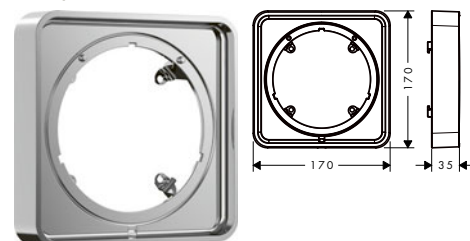

/ délka prodloužení: 22 mm

kulaté

čtverec

softsquare

Přehled dalších variant

Tvar	Povrch	K dispozici od	Obj.č.	EUR	
kulaté	chrom	2.Q/2024	13646000	106,50	
	kartáčovaný bronz	2.Q/2024	13646140	159,80	
	kartáčovaný černý chrom	2.Q/2024	13646340	159,80	
	matná černá	2.Q/2024	13646670	149,10	
	matná bílá	2.Q/2024	13646700	149,10	
	leštěný vzhled zlata	2.Q/2024	13646990	159,80	
	AXOR FinishPlus*		13646XXX	XXX	
	čtvercové	chrom	2.Q/2024	13645000	106,50
kartáčovaný bronz		2.Q/2024	13645140	159,80	
kartáčovaný černý chrom		2.Q/2024	13645340	159,80	
matná černá		2.Q/2024	13645670	149,10	
leštěný vzhled zlata		2.Q/2024	13645990	159,80	
AXOR FinishPlus*			13645XXX	XXX	
softsquare		chrom	2.Q/2024	13643000	106,50
		kartáčovaný bronz	2.Q/2024	13643140	159,80
	kartáčovaný černý chrom	2.Q/2024	13643340	159,80	
	matná černá	2.Q/2024	13643670	159,80	
	leštěný vzhled zlata	2.Q/2024	13643990	159,80	
	AXOR FinishPlus*		13643XXX	XXX	