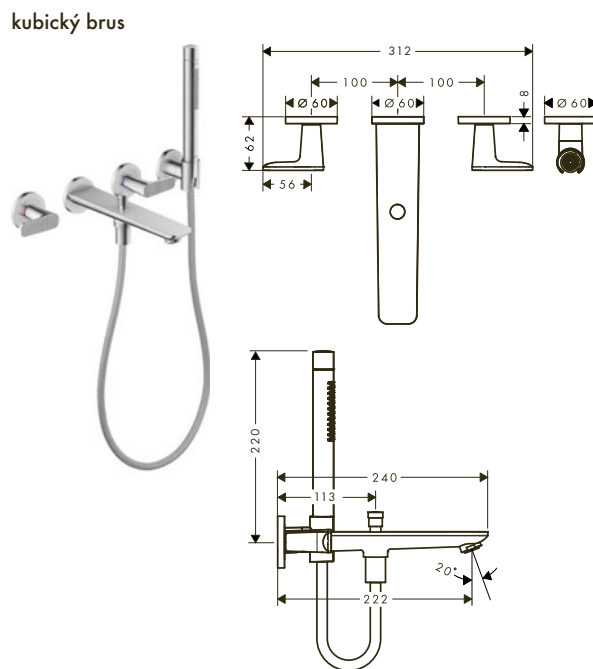

3-otvorová vanová podomítková armatura nástěnná s ruční sprchou

Vlastnosti všech variant

/ vyložení: 222 mm

/ druh baterie: normální proud

/ ruční sprcha s proudem: Rain, Mono

/ průtokové množství pro vanový výtok při 3 barech: 20 l/min

/ průtokové množství ruční sprchy při 3 barech: 9,7 l/min

/ přepínač s automatickým resetováním

/ rozměr přívodů: DN15

/ způsob instalace: podomítková instalace

/ způsob montáže: základní těleso

/ pro zavěšení na stěnu

/ minimální provozní tlak: 1 bar

/ maximální provozní tlak: 10 barů

Techniky

Druhy proudů

Přehled dalších variant

Vyložení (mm)	Konstrukční prvek	Povrch	K dispozici od	Obj.č.	EUR		
222	hladký povrch	chrom	2.Q/2024	49480000	894,40		
		kartáčovaný bronz	2.Q/2024	49480140	1.341,60		
		kartáčovaný černý chrom	2.Q/2024	49480340	1.341,60		
		matná černá	2.Q/2024	49480670	1.252,20		
		kartáčovaný nikl	2.Q/2024	49480820	1.341,60		
		leštěný vzhled zlata	2.Q/2024	49480990	1.341,60		
		222	kubický brus	chrom	2.Q/2024	49481000	894,40
kartáčovaný bronz	2.Q/2024			49481140	1.341,60		
kartáčovaný černý chrom	2.Q/2024			49481340	1.341,60		
matná černá	2.Q/2024			49481670	1.252,20		
kartáčovaný nikl	2.Q/2024			49481820	1.341,60		
leštěný vzhled zlata	2.Q/2024			49481990	1.341,60		
AXOR FinishPlus*				49481XXX	XXX		

⚠ k instalaci nutné:

Základní těleso

Obj.č.

EUR

10303180

279,40

volitelné doplňky:

Prodloužení 25 mm, sada pro základní těleso 3-otvorové umyvadlové baterie pro nástěnnou montáž

Obj.č.

EUR

96259000

65,90

Těsnící manžeta

96383000

37,70