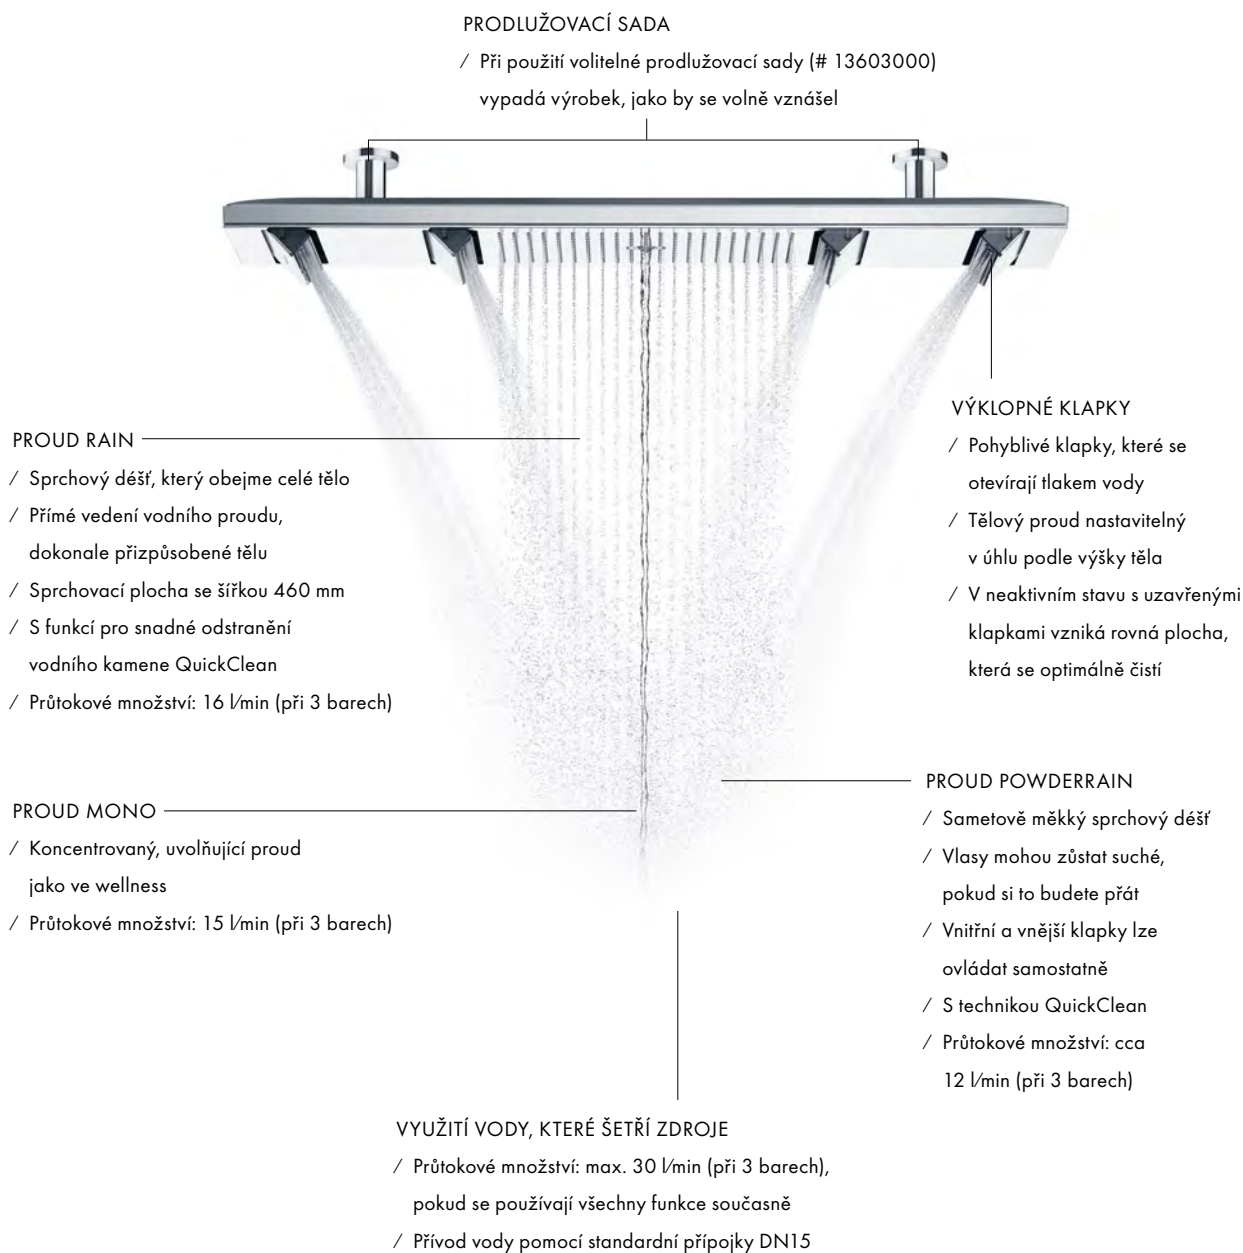

Velkolepý zážitek ve sprše

AXOR ShowerHeaven 1200/300 4jet je nový archetyp, který vytváří pro vodu velkolepé jeviště. Hýčkejte se revitalizujícím vodním proudem, blahodárným sprchovým deštěm i jemným proudem PowderRain – inovací AXOR v oblasti designu vody. Sametově měkké kapky vody zahalí celé tělo.