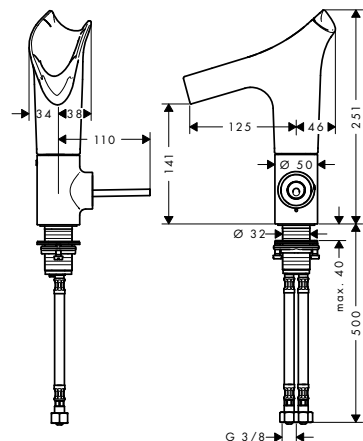

140 fazetový brus

220