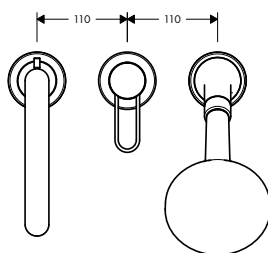

Druhy proudů

Povrch	Obj.č.	EUR
chrom	38436000	1.153,10
kartáčovaný černý chrom	38436340	1.729,60
kartáčovaný nikl	38436820	1.729,60
AXOR FinishPlus*	38436XXX	XXX

obsah balení:

AXOR ShowerSolutions Ruční sprcha 120 3jet

Obsaženo v

Obj.č. 26050XXX

Další informace o tomto produktu naleznete na další stránce.