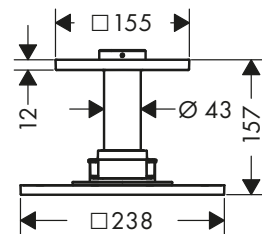

250/250

Techniky

Druhy proudů

Certifikáty/prohlášení

Přehled dalších variant

Rozměr	Počet druhů proudů	Druhy proudů	Max. průtokové množství - 3 bar (l/min)	Minimální tlak průtoku (bar)	Povrch	Obj.č.	EUR
300/300	2	PowderRain, Intense PowderRain	18	1,7	chrom	35320000	1.799,20
					kartáčovaný bronz	35320140	2.698,90
					kartáčovaný černý chrom	35320340	2.698,90
					kartáčovaný nikl	35320820	2.698,90
					leštěný vzhled zlata	35320990	2.698,90
					AXOR FinishPlus*	35320XXX	XXX
					chrom	35316000	1.591,70
300/300	1	PowderRain	19	1,8	chrom	35316000	1.591,70
					kartáčovaný bronz	35316140	2.387,60
					kartáčovaný černý chrom	35316340	2.387,60
					kartáčovaný nikl	35316820	2.387,60
					leštěný vzhled zlata	35316990	2.387,60
					AXOR FinishPlus*	35316XXX	XXX
					chrom	35312000	1.453,30
250/250	2	PowderRain, Intense PowderRain	18	2,2	chrom	35312000	1.453,30
					AXOR FinishPlus*	35312XXX	XXX
250/250	1	PowderRain	19	1,8	chrom	35308000	1.315,00
					AXOR FinishPlus*	35308XXX	XXX

! k instalaci nutné:

Základní těleso pro horní sprchu s přívodem od stropu

Obj.č. 26434180
EUR 300,10

volitelné doplňky:

Prodloužení 230 mm přívodu od stropu pro horní sprchy

Povrch
chrom 35288000 609,10
AXOR FinishPlus* 35288XXX XXX