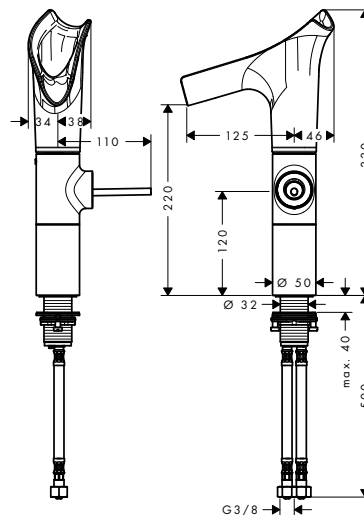

140 fazetový brus

220