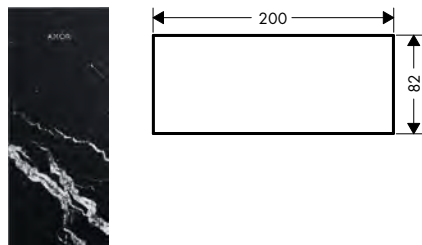

Destičky z mramoru Nero Marquina

Vlastnosti všech variant

/ materiál: mramor
/ demontovatelné

117

200

245

Přehled dalších variant

Délka (mm)	Povrch	Obj.č.	EUR
117	● mramor Nero Marquina	47915000	395,50
200	● mramor Nero Marquina	47913000	388,10
245	● mramor Nero Marquina	47914000	514,10