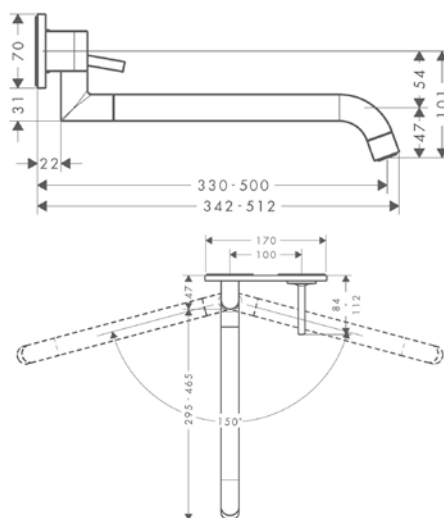

Druhy proudů

Povrch	Obj.č.	EUR
☐ chrom	38815000	721,90
☐ kartáčovaný černý chrom	38815340	1.082,90
☐ vzhled nerez	38815800	977,40
☐ AXOR FinishPlus*	38815XXX	XXX

k instalaci nutné:

Základní těleso

Obj.č.	EUR
13623180	258,00

Další informace o tomto produktu naleznete na další stránce.