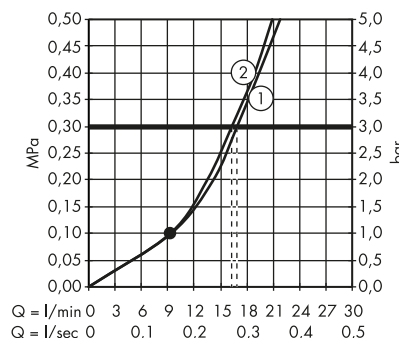

· Horní sprcha 240 2jet s přívodem od stropu
26022000