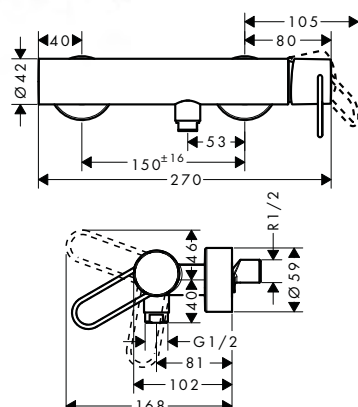

třmenová páka