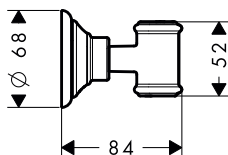

Sprchový držák

Vlastnosti

/ pevná poloha

/ pro s kuželovými maticemi

/ materiál: kov

Povrch	Obj.č.	EUR
● chrom	16325000	122,60
● kartáčovaný černý chrom	16325340	183,90
● kartáčovaný nikl	16325820	183,90
● AXOR FinishPlus*	16325XXX	XXX