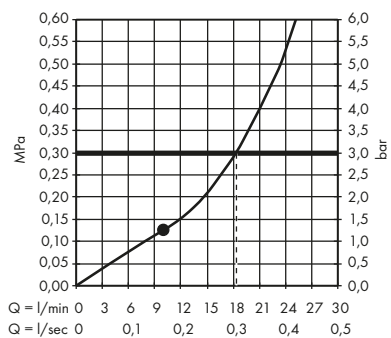

· Horní sprcha 250 1jet na strop
35287000