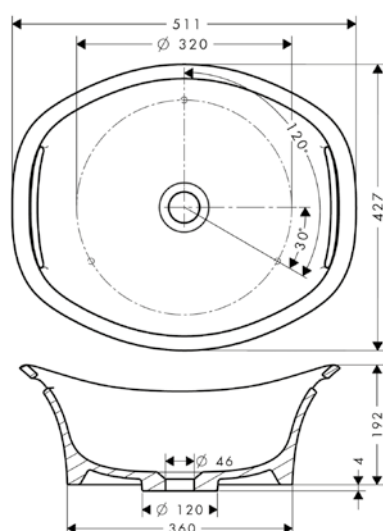

AXOR Urquiola Umyvadlová mísa 511 mm

Vlastnosti

/ materiál: minerální odlitek s povrchem gelcoat
/ míra lesku: lesklá
/ bez otvoru pro baterii

/ bez přepadu
/ bez poličky
/ bez odtokové soupravy

/ jen ve spojení s umyvadlovými bateriemi bez táhla
/ způsob instalace: vestavba na desku

Povrch	Obj.č.	EUR
○ bílá	11301000	1.553,10

volitelné doplňky:

Odtoková souprava s neuzavíratelným odtokovým ventilem pro umyvadla

Povrch	Obj.č.	EUR
● chrom	51301000	53,20
● AXOR FinishPlus*	51301XXX	XXX

AXOR Urquiola Koupací vana 1 800/600

Vlastnosti

/ volně stojící vana
/ úroveň plnění: cca 340 mm

/ kapacita náplně: cca 180 l (1 osoba 70 kg)
/ hmotnost s vodou (1 osoba 70 kg): přibl. 440 kg

/ hmotnost bez vody: 187 kg
/ minerální odlitek s povrchem gelcoat