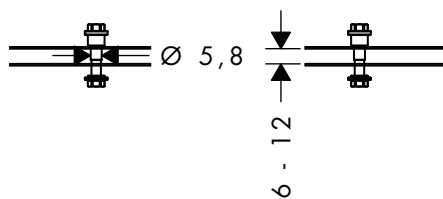

AXOR Universal Doplnky Upevňovací sada pro oboustrannou montáž na sklo

Vlastnosti

/ tloušťka skla: 6 - 12 mm
 / průměr vrtaného otvoru: 6 mm

Obj.č.	EUR
42841000	33,50

AXOR Montreux Nádobka na ústní hygienu