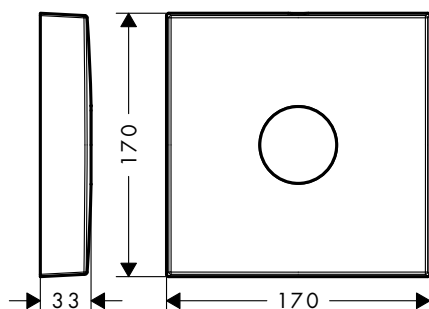

Prodlužovací rozeta hranatá, jeden otvor, šipka

Vlastnosti

/ pro situace s omezenou hloubkou pro podomítkovou instalaci

/ průměr: 170 mm
/ rozměr: o 18 mm vyšší než sériová rozeta

/ délka prodloužení: 33 mm