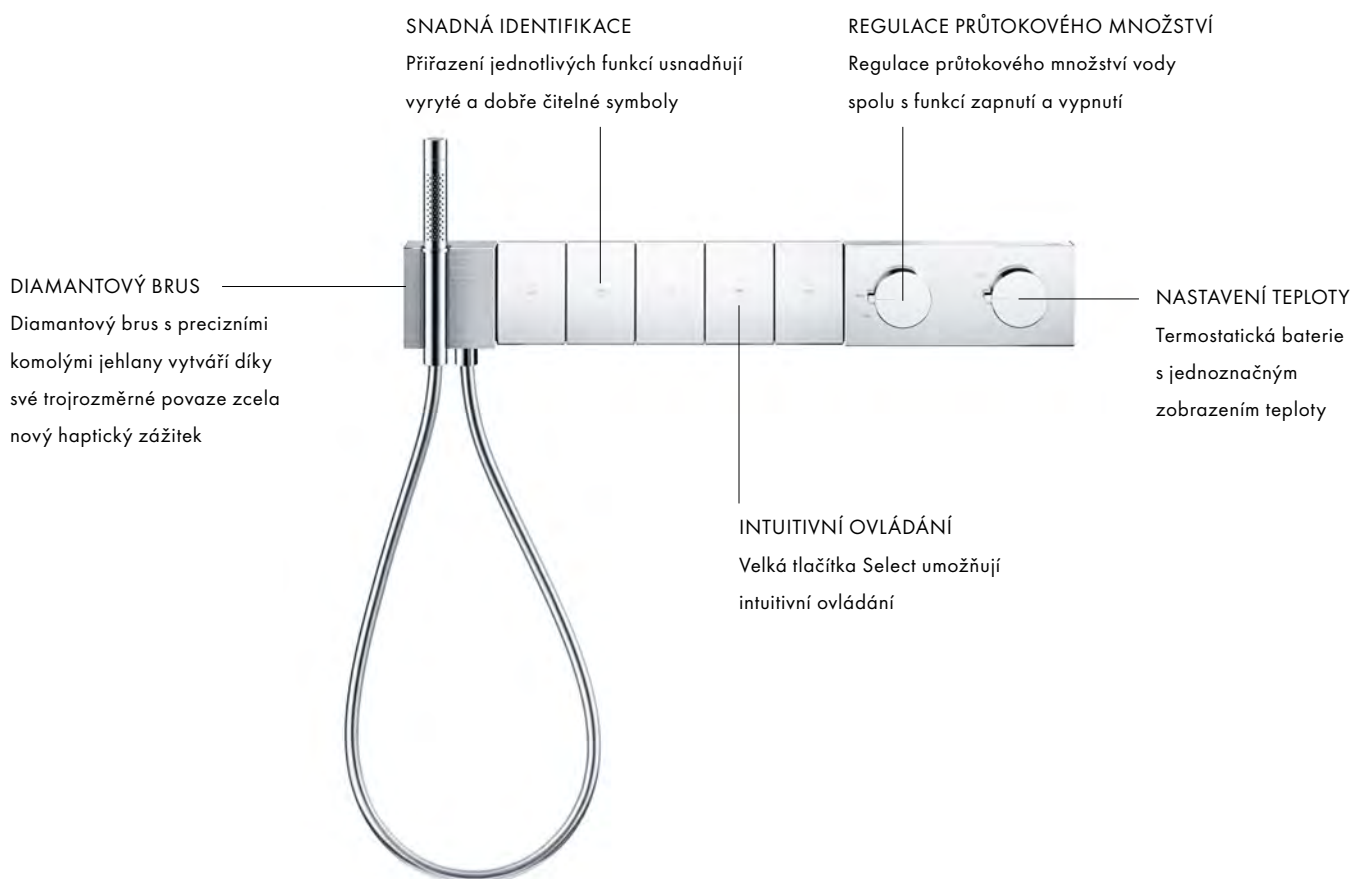

Podomítkový termostatický modul AXOR Edge Select pro pět spotřebičů je optimálním ovládacím prvkem pro AXOR ShowerHeaven 1200/300 4jet. Velká tlačítka Select umožňují intuitivní ovládání až pěti druhů proudů nebo sprch – jednoduše mechanickým stisknutím tlačítka.