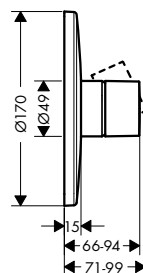

rukojeř zero

Přehled dalších variant

Verze rukojeti	Povrch	Obj.č.	EUR
třmen	chrom	38626000	339,30
	kartáčovaný černý chrom	38626340	508,90
	kartáčovaný nikl	38626820	508,90
	AXOR FinishPlus*	38626XXX	XXX
zero	chrom	45605000	339,30
	kartáčovaný černý chrom	45605340	508,90
	kartáčovaný nikl	45605820	508,90
	AXOR FinishPlus*	45605XXX	XXX

! k instalaci nutné:

	Obj.č.	EUR
AXOR iBox universal Základní těleso	01700180	163,20

volitelné doplňky:

	Povrch	Obj.č.	EUR
Prodlužovací rozeta kulatá, 1 otvor	chrom	14960000	66,40
	kartáčovaný nikl	14960820	99,60
	AXOR FinishPlus*	14960XXX	XXX
Prodloužení 25 mm pro základní těleso iBox universal		13587000	59,90
Sada montážních lišt pro iBox universal		93171000	42,50