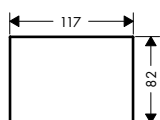

Destičky, americký ořech

Vlastnosti všech variant

/ materiál: vlašský ořech
/ demontovatelné

117