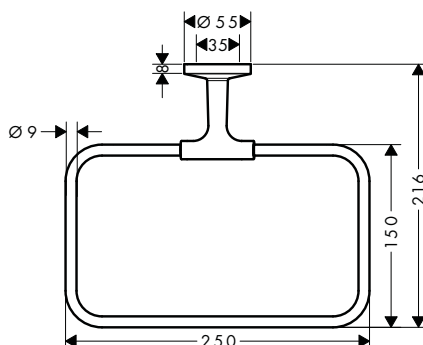

AXOR Universal Circular kruh na ručník

Vlastnosti

/ pro zavěšení na stěnu
/ materiál: kov
/ materiál držáku: kov

/ otočný
/ s upevňovacím materiálem
/ skryté upevnění

/ rozteč otvorů: 35 mm
/ průměr vrtaného otvoru: 6 mm