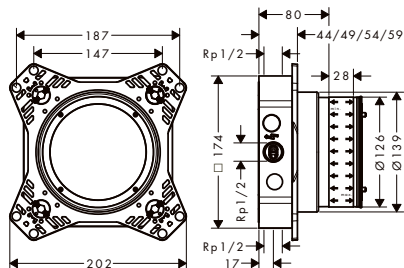

AXOR iBox universal 2, základní těleso

Vlastnosti

- / vhodné pro všechny nové podomítkové vrchní sady pro sprchy, vany a termostaty (AXOR ShowerSelect ID)
- / ve spojení s destičkou adaptéru (# 13588000) kompatibilní s ostatními vrchními sadami pro podomítkovou sprchu, vanu a termostat
- / materiál: dezinfekční mosaz, pěna EPP, tepelná a protihluková izolace
- / spojovací závit Rp 1/2
- / rozměr přívodů: DN15
- / není nutný žádný další otvor pro údržbu
- / rotačně symetrická instalace
- / zvukově oddělená montáž
- / flexibilní montážní kroužek pro různé montážní situace
- / montážní kroužek nastavitelný po 5 mm
- / montážní kroužek vhodný pro přední i zadní montáž
- / zkracování není nutné díky posuvné vložce
- / podpůrná pomůcka pro vodováhu
- / integrovaná vodováha pro správné vodorovné a svislé vyrovnání
- / trvale připevněná těsnicí fólie
- / minimální montážní hloubka: 80 mm
- / maximální montážní hloubka: 108 mm