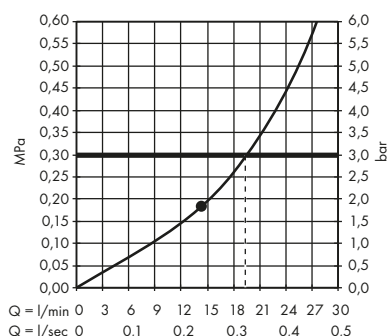

1. Intense PowderRain
2. PowderRain

· Horní sprcha 300/300 1jet na strop
 # 35317000, 35317140, 35317340, 35317820, 35317990