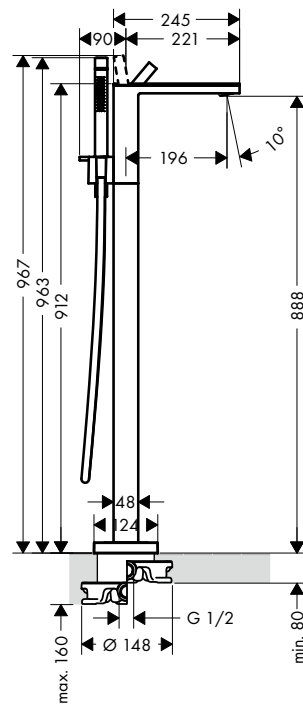

Přehled dalších variant

Výtok (mm)	Provedení	Povrch	K dispozici od	Obj.č.	EUR
196	s destičkou	chrom/zrcadlové sklo		47440000	2.768,10
		chrom/černé sklo		47440600	2.768,10
		matná černá / černé sklo		47440670	3.875,30
196	bez destičky	chrom		47442000	2.596,70
		kartáčovaný bronz		47442140	3.895,10
		kartáčovaný černý chrom		47442340	3.895,10
		matná černá	1.Q/2024	47442670	3.635,50
		AXOR FinishPlus*		47442XXX	XXX

obsah balení:

		Obsaženo v	Obj.č.
	páková vanová baterie volně stojící na podlaze bez destičky	47440XXX	47442XXX
	destička 245 sklo	47440XXX	47901XXX
	sprchová hadice s kovovým efektem 1,25 m s válcovými matkami	47442XXX 47440XXX	28282XXX
	Tyčová ruční sprcha 2jet	47442XXX 47440XXX	28532XXX

Další informace o tomto produktu naleznete na další stránce.