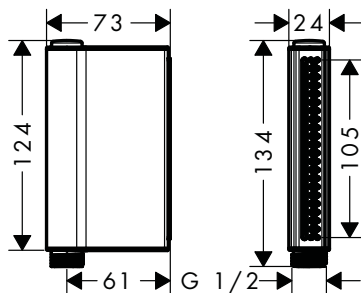

ruční sprcha 2jet

Vlastnosti

/ velikost sprchové hlavice: 124 x 24 mm
/ typ proudu: Rain, přivalový proud
/ pohodlná volba proudu tlačítkem Select
/ maximální průtokové množství při 3 barech:
12 l/min

/ minimální průtokový tlak: 2,4 bar
/ s vnitřním vedením vody
/ oplachovatelné sítkové těsnění
/ spojovací závit G $\frac{1}{2}$
/ vhodné pro průtokový ohřivač

/ nedoporučuje se pro baterie na okraj vany /
baterie pro montáž na vanový sokl