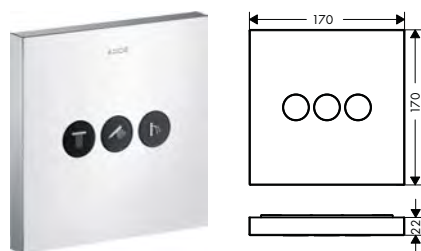

Termostaty HighFlow s podomítkovou instalací

volitelné doplňky:	Pro	Povrch	Obj.č.	EUR	
	Ventil s podomítkovou instalací, kulatá verze, pro 3 spotřebiče	36726XXX	chrom	36727000	578,30
			kartáčovaný nikel	36727820	867,40
			AXOR FinishPlus*	36727XXX	XXX
	Ventil s podomítkovou instalací, hranatá verze, pro 3 spotřebiče	36716XXX	chrom	36717000	578,30
			AXOR FinishPlus*	36717XXX	XXX
	Ventil s podomítkovou instalací, s rozetou softsquare, pro 3 spotřebiče	36706XXX	chrom	36773000	578,30
			AXOR FinishPlus*	36773XXX	XXX
	Prodlužovací rozeta	36706XXX	chrom	98860000	60,00
			AXOR FinishPlus*	98860XXX	XXX

Ventily pod omítku

Vlastnosti všech variant

- / 3 spotřebiče
- / současné používání několika výtoků
- / pohodlné zapnutí a vypnutí pro 3 spotřebiče tlačítkem Select
- / ventil Select Start/Stop pro ovládání spotřebičů

- / maximální průtokové množství při 3 barech: 30 l/min
- / průtokové množství horního vývodu: 26 l/min
- / Velikost průtoku vlevo a vpravo: 29 l/min
- / Bezpečnostní pojistka při 40 °C

- / způsob montáže: základní těleso
- / ventil je dodáván s tlačítky proud Rain velký, proud Waterfall, ruční sprcha

kulaté

čtverec

softsquare

Techniky

Certifikáty/prohlášení

Přehled dalších variant

Tvar	Povrch	Obj.č.	EUR
kulaté	chrom	36727000	578,30
	kartáčovaný nikel	36727820	867,40
	AXOR FinishPlus*	36727XXX	XXX
čtvercové	chrom	36717000	578,30
	AXOR FinishPlus*	36717XXX	XXX
softsquare	chrom	36773000	578,30
	matná černá	36773670	809,60
	AXOR FinishPlus*	36773XXX	XXX

! k instalaci nutné:

	Základní těleso	Obj.č.	EUR
		01700180	163,20

volitelné doplňky:	Pro	Povrch	Obj.č.	EUR	
	Termostat HighFlow s podomítkovou instalací, kulatá rozeta	36727XXX	chrom	36721000	578,30
			kartáčovaný nikel	36721820	867,40
			AXOR FinishPlus*	36721XXX	XXX