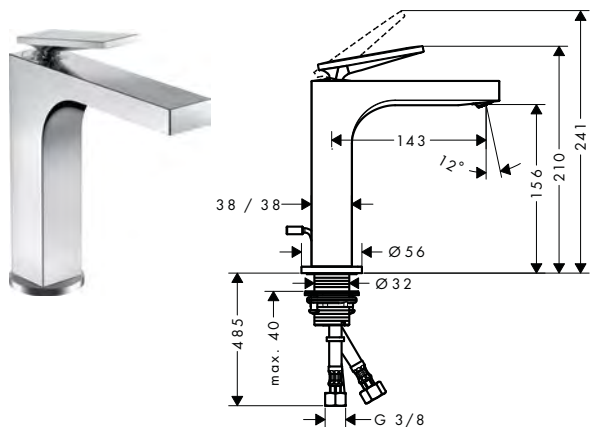

Pákové umyvadlové baterie

Vlastnosti všech variant

/ obsahuje: páková umyvadlová baterie, odtoková souprava
/ varianta rukojeti: páková rukojeť

/ maximální průtokové množství při 3 barech: 5 l/min
/ keramická kartuše
/ vhodné pro průtokové ohřívače vody

/ způsob montáže: Přípojky G 3/8
/ Rozměr přívodů: DN15
/ EU taxonomie: max. 6 l/min - podstatný přínos pro životní prostředí (SC)

160