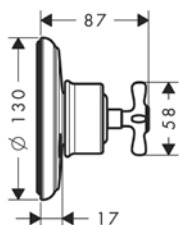

Uzavírací a přepínací ventil Trio/Quattro s podomítkovou instalací, s rukojetí ve tvaru kříže

Povrch	Obj.č.	EUR
chrom	16830000	306,80
kartáčovaný černý chrom	16830340	460,20
kartáčovaný nikl	16830820	460,20
AXOR FinishPlus*	16830XXX	XXX

k instalaci nutné:		Obj.č.	EUR
	Základní těleso pro Quattro, čtyřcestný přepínač s podomítkovou instalací	16930180	328,20
	Základní těleso pro Trio, uzavírací a přepínací ventil s podomítkovou instalací	16982180	208,30
volitelné doplňky:		Obj.č.	EUR
	Prodloužení 25 mm	92990000	57,80