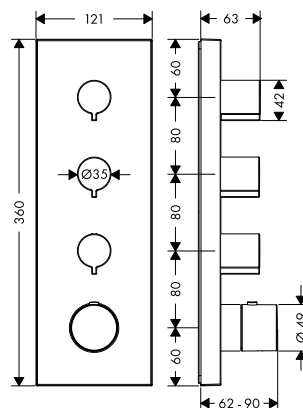

Modul termostatu 360/120 s podomítkovou instalací, hranatý, pro 3 spotřebiče

Vlastnosti

/ 3 spotřebiče
/ současné používání několika výtoků
/ termostatická kartuše

/ minimální provozní tlak: 1,5 barů
/ maximální provozní tlak: 10 barů
/ Bezpečnostní pojistka při 40 °C

/ nastavitelné omezení teploty
/ zpětný ventil
/ způsob montáže: základní těleso

Certifikáty/prohlášení

Povrch	Obj.č.	EUR
chrom	10751000	1.438,80
AXOR FinishPlus*	10751XXX	XXX

! k instalaci nutné:

Základní těleso pro termostatický modul 360/120 s podomítkovou instalací

Obj.č.	EUR
10750180	1.152,40

volitelné doplňky:

Prodloužení 25 mm, sada pro termostatický modul s podomítkovou instalací

Povrch	Obj.č.	EUR
chrom	10790000	135,10
AXOR FinishPlus*	10790XXX	XXX

Prodloužení 25 mm

92990000	57,80

Uzavírací ventil 120/120 s podomítkovou instalací, hranatá verze

Vlastnosti

/ způsob montáže: DN15/DN20

/ při instalaci v přímém propojení (10 mm odstup) s položkami # 10751000, # 10651000, # 28491000, # 40872000 nebo # 40873000 se doporučuje použití základního tělesa # 10971180

/ při oddělené instalaci je možné také využít základní tělesa # 16973180, # 16974180 nebo # 16970180