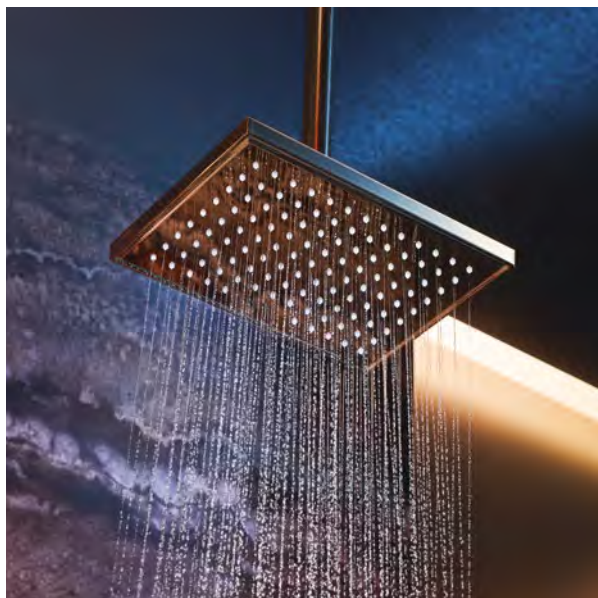

Úspora vody je pro značku AXOR zásadní

Voda je jedním z našich nejcennějších přírodních zdrojů. Značka AXOR, která i nadále nabízí výrobky šetřící vodu, jako jsou například sprchy AXOR Conscious, plánuje uskutečnit v příštích několika letech přeměnu sortimentu svých výrobků, při níž bude klást ještě větší důraz na úsporu vody. Proč? Snižováním spotřeby vody u výrobků se totiž také snižuje množství energie potřebné pro ohřev vody, a tím i emise uhlíku.

Značka AXOR tak plánuje všechny výrobky spotřebovávající vodu do roku 2030 modernizovat tak, aby odpovídaly „ekologickým“ specifikacím. Mají tak být dostupné výhradně s technologiemi, které šetří vodu, a současně by měly mít stejně mimořádné funkce a parametry.

Naše sprcha Conscious Shower, šetřící vodu, vytváří velkorysý vodní proud.

Spolupráce je pro poslání značky AXOR zásadní

AXOR usiluje o výrobu šetrnou ke zdrojům. Kromě toho, že se všechny výrobky značky AXOR vyrábějí výhradně v Evropě – a více než 90 % z nich v AXOR Center for Excellence v německém Schwarzwaldu – udržuje značka dlouhodobé vztahy s regionálními dodavateli, kteří upřednostňují udržitelnost. Kromě toho vypracovala společnost speciální principy pro ekologický design pro budoucí výrobu celého sortimentu výrobků.