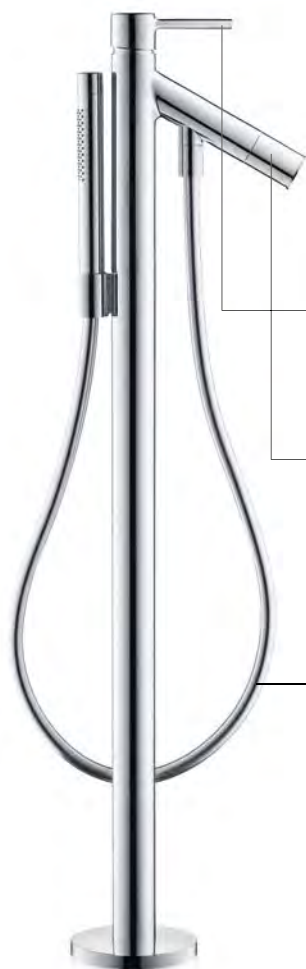

Minimalistický vzhled vany

Ikona u vany: přímočaré a čisté tvary, s diagonálním výtokem, který připomíná historickou ruční pumpu. Vanová baterie stojící na podlaze je vhodná zvláště pro volně stojící vany.

RŮZNÉ VARIANTY RUKOJETI

/ K dostání s různými variantami rukojeti – sladěnými s vybranou umyvadlovou baterií

PŘEPÍNÁNÍ FUNKCÍ

/ Přepínání mezi vanovou baterií a ruční sprchou se provádí u vanového výtoku
/ Průtokové množství: 22 l/min (při 3 barech)

SPRCHOVÁ HADICE S KOVOVÝM EFEKTEM 1,25 M (# 28282000)
A TYČOVÁ RUČNÍ SPRCHA 2JET (# 28532000)