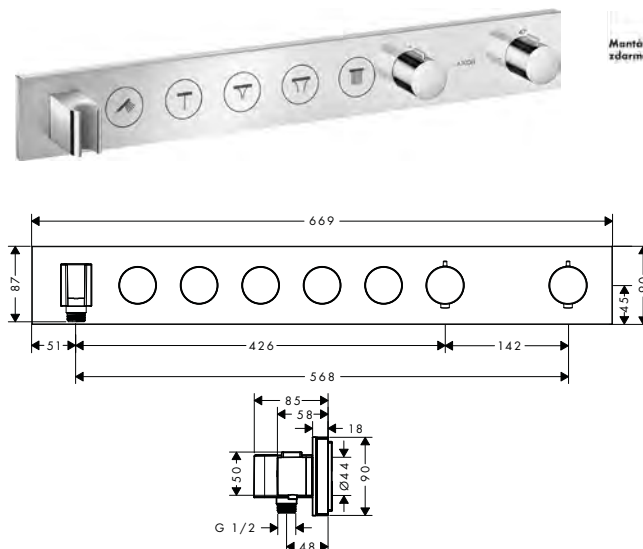

5 spotřebičů

Certifikáty/prohlášení