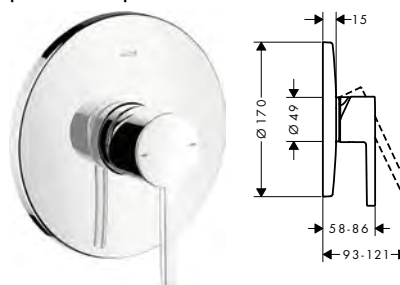

páková rukojeť

Další informace o tomto produktu naleznete na další stránce.