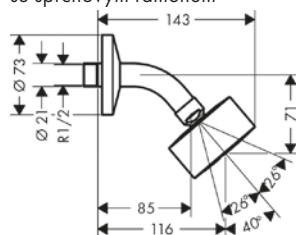

Ruční sprcha 75 1jet EcoSmart
48651820

① PowderRain

Rozměrové výkresy

Ruční sprcha 75 1jet EcoSmart

Horní sprcha 280 2jet
se sprchovým ramenem

Horní sprcha 75 1jet EcoSmart
se sprchovým ramenem

Příklad plánování