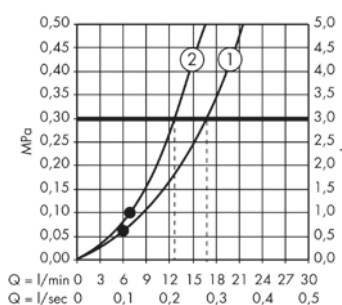

Příklad plánování

Termostatický modul AXOR Select pro 3 spotřebiče s horní sprchou AXOR 300/300 2jet se sprchovým ramenem:

Čistý design prostoru sprchy díky štíhlému provedení termostatického modulu AXOR Select. V kombinaci s horní sprchou AXOR 300/300 2jet se dvěma inovativními druhy proudu, PowderRain a Intense PowderRain, poskytuje zážitek ze sprchování, který splňuje nejvyšší nároky. Druhy proudu se ovládají centrálně přes termostatický modul s technologií Select. Pohodlné díky intuitivnímu ovládání tlačítek Select. Pro jednoduchou instalaci termostatického modulu se používá speciální základní těleso.

- / Centrální ovládání přes termostat: druhy proudu tlačítky Select, ovládání teploty a množství vody otočnými knoflíky
- / Pohodlné ovládání díky technologii Select

Produkty

Horní sprcha 300/300 2jet se sprchovým ramenem

35318000

Základní těleso 2jet

35361180

Modul termostatu Select 530/90

s podomítkovou instalací, pro 3 spotřebiče

18356000

Základní těleso

18311180

Tyčová ruční sprcha 2jet

28532000

Sprchová hadice s kovovým efektem 1,25 m

28282000

Průtokové diagramy

Funkce je zaručena od bodu *. Hodnoty spotřeby byly změřeny v praxi s příslušnou baterií/podomítkovým ventilem.