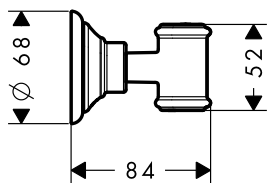

Sprchový držák

Vlastnosti

/ pevná poloha

/ pro s kuželovými maticemi

/ materiál: kov

Povrch	Obj.č.	EUR
chrom	16325000	122,60
kartáčovaný černý chrom	16325340	183,90
kartáčovaný nikl	16325820	183,90
AXOR FinishPlus*	16325XXX	XXX