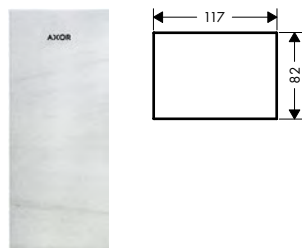

Destičky z mramoru Lasa Covelano Vena Oro

Vlastnosti všech variant

/ materiál: mramor
/ demontovatelné

117