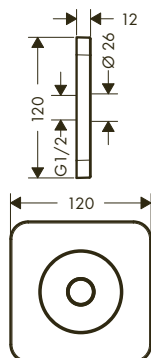

Rozeta na stěnu 120/120, softsquare

volitelné doplňky:

Povrch	Obj.č.	EUR
chrom	28791000	596,30
matná černá	28791670	834,80
AXOR FinishPlus*	28791XXX	894,50

Horní sprcha 270/270 1jet se sprchovým ramenem

chrom	28790000	596,30
matná černá	28790670	834,80
AXOR FinishPlus*	28790XXX	XXX

Rozeta na strop 120/120, softsquare

Vlastnosti

/ materiál: kov
/ stropní instalace

Povrch	K dispozici od	Obj.č.	EUR
chrom	2.Q/2024	28802000	93,70
kartáčovaný bronz	2.Q/2024	28802140	140,60
kartáčovaný černý chrom	2.Q/2024	28802340	140,60
matná černá	2.Q/2024	28802670	140,60
kartáčovaný nikl	2.Q/2024	28802820	140,60
leštěný vzhled zlata	2.Q/2024	28802990	140,60
AXOR FinishPlus*		28802XXX	XXX

volitelné doplňky:

Horní sprcha 270/270 1jet EcoSmart+ s přívodem od stropu

Povrch	Obj.č.	EUR
chrom	28793000	553,70
kartáčovaný bronz	28793140	830,50
kartáčovaný černý chrom	28793340	830,50
matná černá	28793670	775,20
kartáčovaný nikl	28793820	830,50
leštěný vzhled zlata	28793990	830,50
AXOR FinishPlus*	28793XXX	XXX

Horní sprcha 270/270 1jet s přívodem od stropu

chrom	28792000	553,70
kartáčovaný bronz	28792140	830,50
kartáčovaný černý chrom	28792340	830,50
matná černá	28792670	775,20
kartáčovaný nikl	28792820	830,50
leštěný vzhled zlata	28792990	830,50
AXOR FinishPlus*	28792XXX	XXX