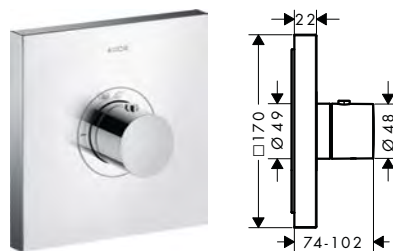

Police

Přehled dalších variant

	Rozměry výrobku (mm)	Povrch	Obj.č.	EUR
	240/120	chrom AXOR FinishPlus*	40873000 40873XXX	690,70 XXX
	120/120	chrom AXOR FinishPlus*	40872000 40872XXX	572,70 XXX
volitelné doplňky:	Pro		Obj.č.	EUR
Základní těleso/vedení vody pro poličku 240/120 s podomítkovou instalací	40873XXX		40878180	292,70
Základní těleso/vedení vody pro poličku 120/120 s podomítkovou instalací	40872XXX		40877180	236,50

Termostaty HighFlow s podomítkovou instalací

Vlastnosti všech variant

/ termostatická kartuše
/ maximální průtokové množství při 3 barech: 59 l/min
/ průtokové množství horního vývodu: 42 l/min

/ průtok dolním výstupem: 42 l/min
/ minimální provozní tlak: 1 bar
/ maximální provozní tlak: 10 barů
/ Bezpečnostní pojistka při 40 °C

/ nastavitelné omezení teploty
/ způsob montáže: základní těleso

kulaté

čtverec

softsquare

Certifikáty/prohlášení

Přehled dalších variant

	Tvar	Povrch	Obj.č.	EUR
	kulaté	chrom kartáčovaný nikel leštěná mosaz AXOR FinishPlus*	36721000 36721820 36721930 36721XXX	578,30 867,40 867,40 XXX
	čtvercové	chrom AXOR FinishPlus*	36718000 36718XXX	578,30 XXX
	softsquare	chrom matná černá AXOR FinishPlus*	36711000 36711670 36711XXX	578,30 809,60 XXX

! k instalaci nutné:		Obj.č.	EUR
Základní těleso		01700180	163,20

volitelné doplňky:	Pro	Povrch	Obj.č.	EUR
Ventil s podomítkovou instalací, kulatá verze, pro 3 spotřebiče	36721XXX	chrom kartáčovaný nikel AXOR FinishPlus*	36727000 36727820 36727XXX	578,30 867,40 XXX