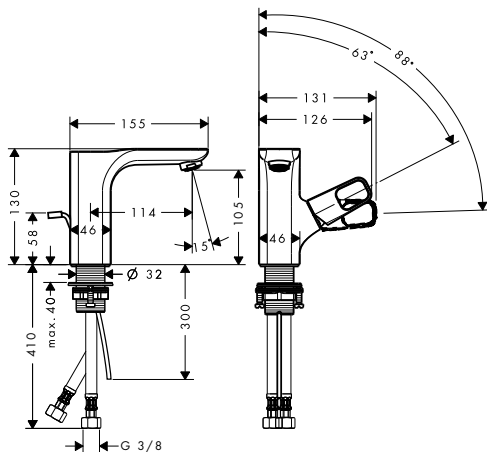

Páková umyvadlová baterie 110 pro umývátko s odtokovou soupravou s táhlem

Vlastnosti

/ obsahuje: páková umyvadlová baterie, odtoková souprava
/ ComfortZone 110
/ vzdálenost výtoku: 114 mm
/ výška výtoku: 105 mm
/ varianta rukojeti: třmenová rukojeť

/ typ proudu: normální proud
/ maximální průtokové množství při 3 barech: 5 l/min
/ keramická kartuše
/ nastavitelné omezení teploty
/ vhodné pro průtokové ohřívače vody

/ odtoková souprava s táhlem G 1 1/4
/ způsob montáže: Přípojky G 3/8
/ Rozměr přívodů: DN15
/ EU taxonomie: max. 6 l/min - podstatný přínos pro životní prostředí (SC)