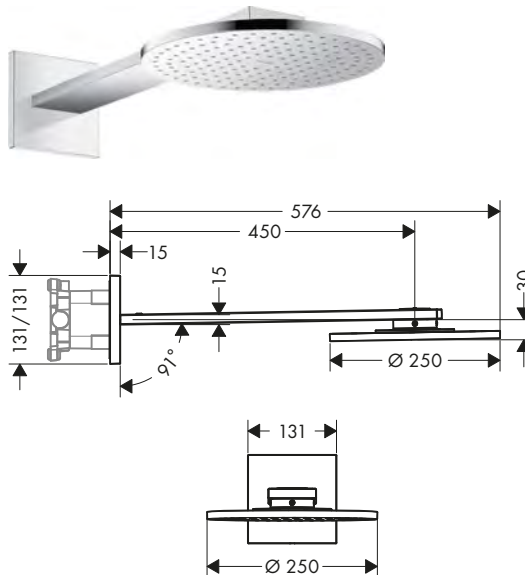

/ délka ramena sprchy 450 mm
/ horní sprcha demontovatelná pro čištění
/ součástí je snadno snímatelná ServiceCard se sítkem pro čištění bez použití nástrojů

/ montáž: stěna
/ Rozměr přívodů: DN15

300

250