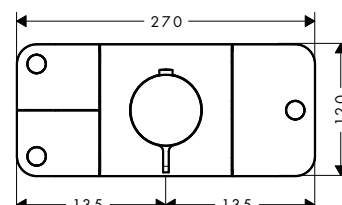

3 spotřebiče

Certifikáty/prohlášení

Další informace o tomto produktu naleznete na další stránce.