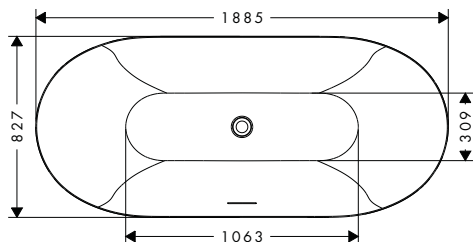

/ kapacita náplně: přibližně 190 l (1 osoba, 70 kg)
/ hmotnost s vodou (1 osoba 70 kg): přibl. 440 kg
/ hmotnost bez vody: 180 kg
/ SolidSurface
/ počet osob: 2
/ s přepadem

/ míra lesku: matné
/ tloušťka materiálu: 14 mm
/ délka plochy pro ležení: 1685 mm
/ šířka plochy pro ležení: 627 mm