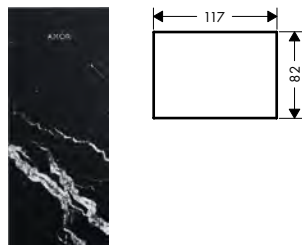

Destičky z mramoru Nero Marquina

Vlastnosti všech variant

/ materiál: mramor
/ demontovatelné

117