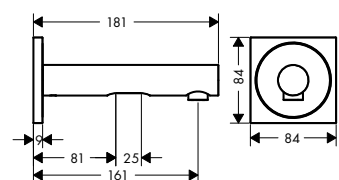

AXOR Uno Elektronické umyvadlové baterie pro podomítkovou instalaci, nástěnná montáž

Vlastnosti všech variant

/ typ proudu: laminární proud
/ maximální průtokové množství při 3 barech: 5 l/min
/ teplota nastavitelná pomocí základního tělesa
/ technika infračerveného senzoru
/ automatické nastavení prostředí infračerveného senzoru
/ nastavitelný optický dosah infračerveného senzoru (5 nastavení)

/ připojení na síť 230 V / 50 Hz
/ možnost aktivace hygienického propláchnutí (automatický průtok vody)
/ četnost hygienického propláchnutí: 24 h
/ doba hygienického propláchnutí: 10 s
/ možnost aktivace trvalého propláchnutí (jednorázový průtok vody po dobu 180 sekund, vhodné pro tepelnou dezinfekci)

/ režim čištění: ruční zastavení vody pro čištění umyvadla
/ filtr nečistot v připojovací hadici
/ pro ideální funkci dodržujte minimální vzdálenost 140 mm od středu perlátoru k zadnímu okraji umyvadla

161