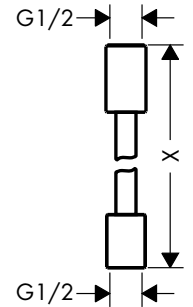

válcové na obou stranách

Přehled dalších variant

Matka sprchové hadice	Délka (m)	Povrch	Obj.č.	EUR		
1x kónická, 1x válcová	2,00	chrom	28290000	51,20		
		kartáčovaný bronz	28290140	76,70		
		vzhled kartáčovaného zlata	28290250	76,70		
		leštěné červené zlato	28290300	76,70		
		kartáčované červené zlato	28290310	76,70		
		leštěný černý chrom	28290330	76,70		
		kartáčovaný černý chrom	28290340	76,70		
		matná černá	28290670	71,60		
		matná bílá	28290700	71,60		
		vzhled nerezů	28290800	76,70		
		kartáčovaný nikl	28290820	76,70		
		kartáčovaná mosaz	28290950	76,70		
		leštěný vzhled zlata	28290990	76,70		
		1x kónická, 1x válcová	1,60	chrom	28259000	48,00
kartáčovaný bronz	28259140			71,90		
vzhled kartáčovaného zlata	28259250			71,90		
leštěné červené zlato	28259300			71,90		
kartáčované červené zlato	28259310			71,90		
leštěný černý chrom	28259330			71,90		
kartáčovaný černý chrom	28259340			71,90		
matná černá	28259670			67,10		
matná bílá	28259700			67,10		
vzhled nerezů	28259800			71,90		
kartáčovaný nikl	28259820			71,90		
kartáčovaná mosaz	28259950			71,90		
leštěný vzhled zlata	28259990			71,90		

Další informace o tomto produktu naleznete na další stránce.