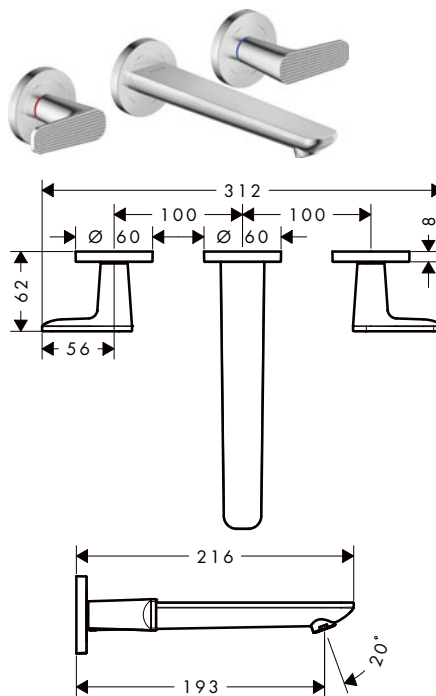

kubický brus

Udržitelnost

Techniky

Přehled dalších variant

Vyložení (mm)	Konstrukční prvek	Povrch	K dispozici od	Obj.č.	EUR		
193	hladký povrch	● chrom	2.Q/2024	49070000	489,80		
		● kartáčovaný bronz	2.Q/2024	49070140	734,70		
		● kartáčovaný černý chrom	2.Q/2024	49070340	734,70		
		● matná černá	2.Q/2024	49070670	685,70		
		● kartáčovaný nikl	2.Q/2024	49070820	734,70		
		● leštěný vzhled zlata	2.Q/2024	49070990	734,70		
		● AXOR FinishPlus*		49070XXX	XXX		
		193	kubický brus	● chrom	2.Q/2024	49071000	489,80
				● kartáčovaný bronz	2.Q/2024	49071140	734,70
				● kartáčovaný černý chrom	2.Q/2024	49071340	734,70
● matná černá	2.Q/2024			49071670	685,70		
● kartáčovaný nikl	2.Q/2024			49071820	734,70		
● leštěný vzhled zlata	2.Q/2024			49071990	734,70		
● AXOR FinishPlus*				49071XXX	XXX		

⚠ k instalaci nutné:

Základní těleso

Obj.č.

10303180

EUR

279,40