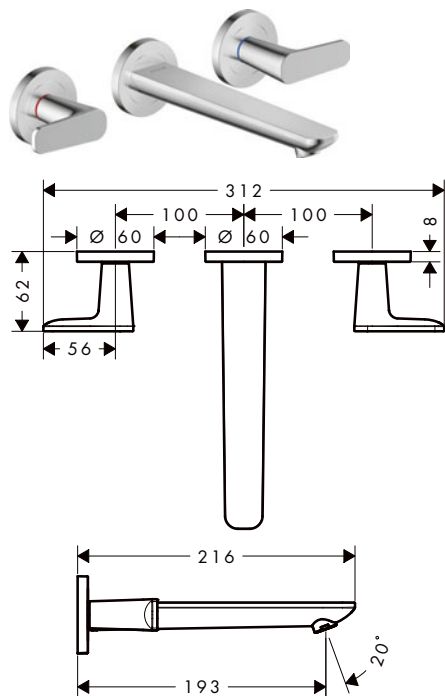

3-otvorové umyvadlové baterie pro podomítkovou instalaci, nástěnná montáž

Vlastnosti všech variant

/ obsahuje: 3-otvorová umyvadlová podomítková baterie, montáž na stěnu, odtoková souprava
/ vyložení: 193 mm
/ varianta rukojeti: páková rukojeť
/ typ proudu: normální proud

/ maximální průtokové množství při 3 barech: 5 l/min
/ s keramickými ventily pro teplou a studenou vodu 90°
/ vhodné pro průtokové ohřívače vody

/ neuzavíratelná odtoková souprava
/ způsob montáže: základní těleso
/ rozměr přívodů: DN15
/ EU taxonomie: max. 6 l/min - podstatný přínos pro životní prostředí (SC)