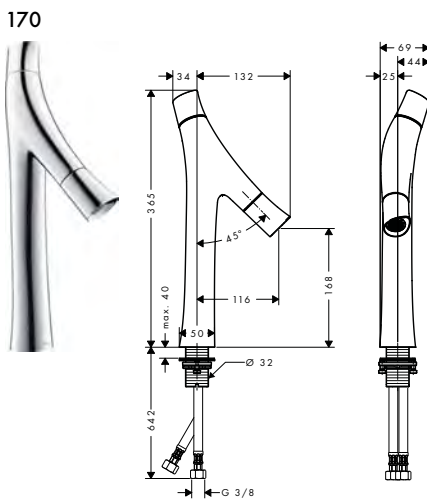

Udržitelnost

Techniky

Přehled dalších variant

ComfortZone	Vzdálenost výtoku (mm)	Výška výtoku baterie (mm)	Odtoková souprava	Pro umyvadlové mísy	Povrch	Obj.č.	EUR
80	116	83	táhlo	-	chrom	12010000	602,40
					AXOR FinishPlus*	12010XXX	XXX
80	116	83	neuzavíratelná	-	chrom	12011000	602,40
					AXOR FinishPlus*	12011XXX	XXX
170	116	168	neuzavíratelná	■	chrom	12012000	760,60
					AXOR FinishPlus*	12012XXX	XXX

Míry na rozměrových náčrtech jsou v mm.

Technická specifikace výrobků a měrné jednotky mohou být změněny.