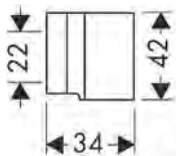

Sprchový držák

Vlastnosti

/ pevná poloha

/ pro hadice s válcovými matkami

/ materiál: kov

Povrch	Obj.č.	EUR
chrom	27515000	51,50
kartáčovaný bronz	27515140	77,20
kartáčovaný černý chrom	27515340	77,20
kartáčovaný nikl	27515820	77,20
leštěný vzhled zlata	27515990	77,20
AXOR FinishPlus*	27515XXX	XXX