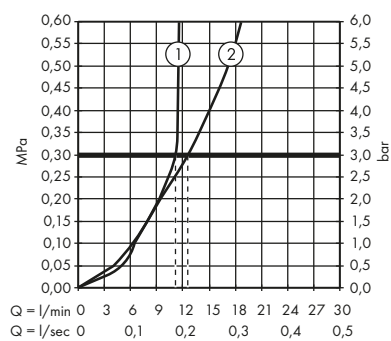

· Ruční sprcha 120 3jet EcoSmart
26051000, 26051670

· Ruční sprcha 100 1jet
16320000, 16320340, 16320820

Showerpipe a sprchové panely

· Sprchový sloup s termostatem a horní sprchou 240 1jet, použití v interiéru
12672000, 12672340, 12672670, 12672800