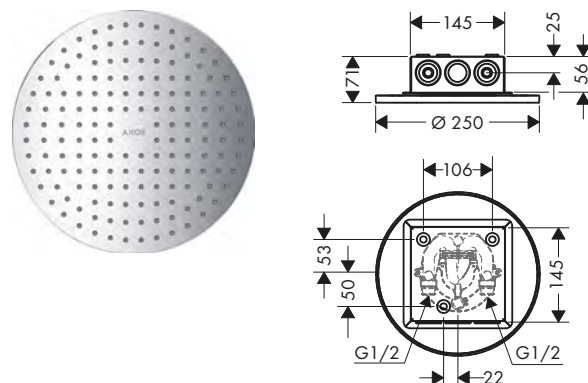

Horní sprchy 2jet, 1jet, stropní

Vlastnosti všech variant

/ dynamické trysky vodních proudů se za provozu vysouvají
/ materiál disku vodních proudů: kov

/ horní sprcha demontovatelná pro čištění
/ montáž: stropní instalace pod omítku
/ Rozměr přívodů: DN15

/ vhodné pro průtokový ohřívač

300

250

Techniky

Druhy proudů

Certifikáty/prohlášení

Přehled dalších variant

Velikost sprchové hlavice	Počet druhů proudů	Druhy proudů	Max. průtokové množství - 3 bar (l/min)	Minimální tlak průtoku (bar)	Připojení	Povrch	Obj.č.	EUR
300	2	PowderRain, Intense PowderRain	17	1,5	základní těleso	chrom	35305000	1.799,20
						kartáčovaný bronz	35305140	2.698,90
						kartáčovaný černý chrom	35305340	2.698,90
						matná černá	35305670	2.518,90
						kartáčovaný nikl	35305820	2.698,90
						leštěný vzhled zlata	35305990	2.698,90
						AXOR FinishPlus*	35305XXX	XXX
						chrom	35302000	1.591,70
300	1	PowderRain	18,1	1,8	G½	kartáčovaný bronz	35302140	2.387,60
						kartáčovaný černý chrom	35302340	2.387,60
						matná černá	35302670	2.228,40
						kartáčovaný nikl	35302820	2.387,60
						leštěný vzhled zlata	35302990	2.387,60
						AXOR FinishPlus*	35302XXX	XXX
						chrom	35298000	1.453,30
250	2	PowderRain, Intense PowderRain	21	1,5	základní těleso	AXOR FinishPlus*	35298XXX	XXX
						chrom	35287000	1.315,00
250	1	PowderRain	17,7	1,5	G½	AXOR FinishPlus*	35287XXX	XXX

! k instalaci nutné:

Základní těleso pro horní sprchu na strop

Obj.č. EUR

35363180 131,00