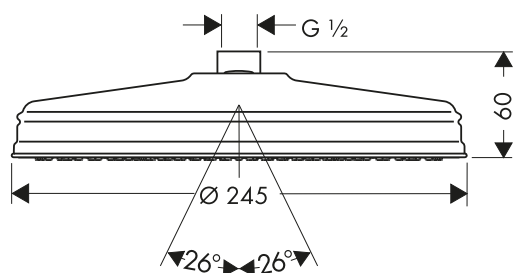

Horní sprchy 1jet

Vlastnosti všech variant

/ typ proudu: RainAir
/ kulový kloub: nastavitelný úhel horní sprchy
/ materiál disku vodních proudů: kov

/ minimální průtokový tlak: 1,5 barů
/ při čištění lze pohledový díl horní sprchy sejmout
/ montáž: strop nebo stěna

/ spojovací závit G $\frac{1}{2}$
/ Rozměr přívodů: DN15
/ vhodné pro průtokový ohřívač

240