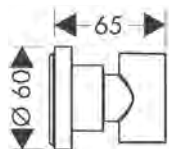

Sprchový držák

Vlastnosti

/ pevná poloha

/ pro s kuželovými maticemi

/ materiál: kov

Povrch	Obj.č.	EUR
chrom	39525000	121,60
kartáčovaný bronz	39525140	182,40
kartáčovaný černý chrom	39525340	182,40
leštěný vzhled zlata	39525990	182,40
AXOR FinishPlus*	39525XXX	XXX