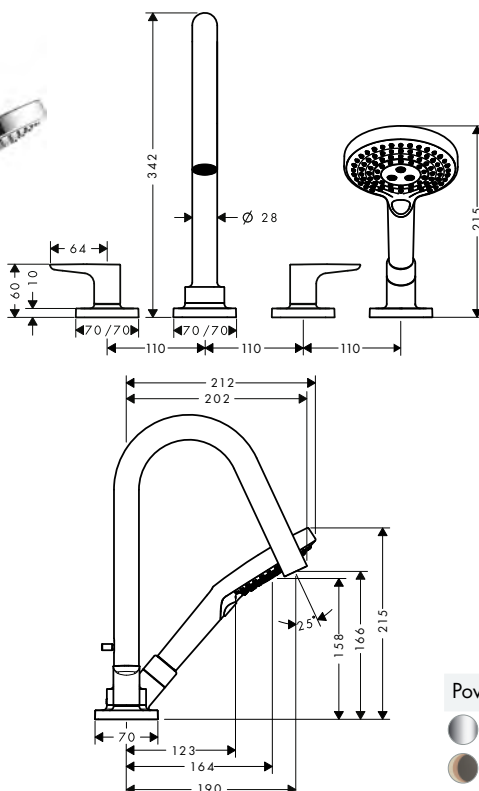

Druhy proudů

Povrch	Obj.č.	EUR
chrom	34454000	1.753,30
AXOR FinishPlus*	34454XXX	XXX