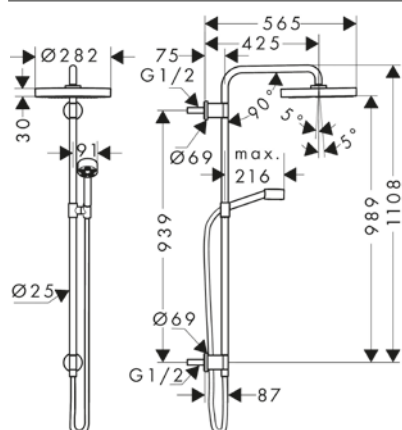

Rozměrové výkresy

Showerpipe 280 ljet
s podomítkovou instalací