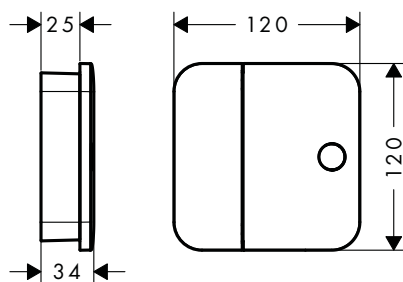

Uzavírací ventil pod omítku

Vlastnosti

/ pohodlné zapínání/vypínání tlačítkem Select ve formě klapky

/ způsob montáže: základní těleso / 1 spotřebič

/ materiál: kov

Techniky

Certifikáty/prohlášení

Povrch	Obj.č.	EUR
chrom	45771000	420,00
kartáčovaný bronz	45771140	629,90
kartáčovaný černý chrom	45771340	629,90
matná černá	45771670	560,00
matná bílá	45771700	560,00
leštěný vzhled zlata	45771990	629,90
AXOR FinishPlus*	45771XXX	XXX