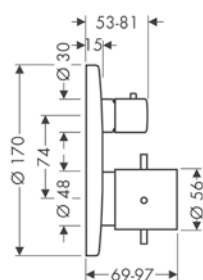

Povrch	Obj.č.	EUR
chrom	10700000	874,60
kartáčovaný černý chrom	10700340	1.311,90
AXOR FinishPlus*	10700XXX	XXX

! k instalaci nutné:

AXOR iBox universal Základní těleso

Obj.č.	EUR
01700180	163,20

volitelné doplňky:

Prodlužovací rozeta kulatá, dva otvory, šipka

Povrch	Obj.č.	EUR
chrom	14963000	66,40
AXOR FinishPlus*	14963XXX	XXX

Prodloužení 25 mm pro základní těleso iBox universal

Obj.č.	EUR
13587000	59,90

Sada montážních lišt pro iBox universal

Obj.č.	EUR
93171000	42,50