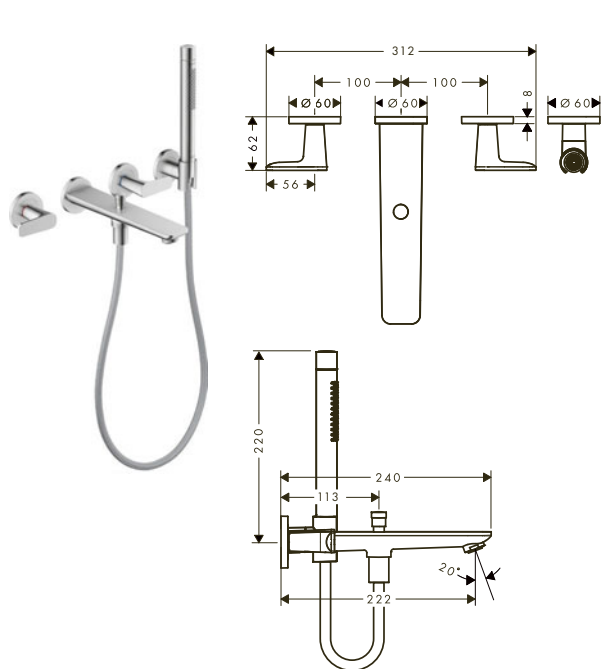

3-otvorová vanová podomítková armatura nástěnná s ruční sprchou

Vlastnosti všech variant

/ vyložení: 222 mm

/ druh baterie: normální proud

/ ruční sprcha s proudem: Rain, Mono

/ průtokové množství pro vanový výtok při 3 barech: 20 l/min

/ průtokové množství ruční sprchy při 3 barech: 9,7 l/min

/ přepínač s automatickým resetováním

/ rozměr přívodů: DN15

/ způsob instalace: podomítková instalace

/ způsob montáže: základní těleso

/ pro zavěšení na stěnu

/ minimální provozní tlak: 1 bar

/ maximální provozní tlak: 10 barů

Techniky

Druhy proudů

Přehled dalších variant

Vyložení (mm)	Konstrukční prvek	Povrch	K dispozici od	Obj.č.	EUR		
222	hladký povrch	chrom	2.Q/2024	49480000	894,40		
		kartáčovaný bronz	2.Q/2024	49480140	1.341,60		
		kartáčovaný černý chrom	2.Q/2024	49480340	1.341,60		
		matná černá	2.Q/2024	49480670	1.252,20		
		kartáčovaný nikl	2.Q/2024	49480820	1.341,60		
		leštěný vzhled zlata	2.Q/2024	49480990	1.341,60		
		222	kubický brus	chrom	2.Q/2024	49481000	894,40
kartáčovaný bronz	2.Q/2024			49481140	1.341,60		
kartáčovaný černý chrom	2.Q/2024			49481340	1.341,60		
matná černá	2.Q/2024			49481670	1.252,20		
kartáčovaný nikl	2.Q/2024			49481820	1.341,60		
leštěný vzhled zlata	2.Q/2024			49481990	1.341,60		
AXOR FinishPlus*				49481XXX	XXX		

⚠ k instalaci nutné:

Základní těleso

Obj.č.

EUR

10303180

279,40

volitelné doplňky:

Prodloužení 25 mm, sada pro základní těleso 3-otvorové umyvadlové baterie pro nástěnnou montáž

Obj.č.

EUR

96259000

65,90

Těsnící manžeta

96383000

37,70