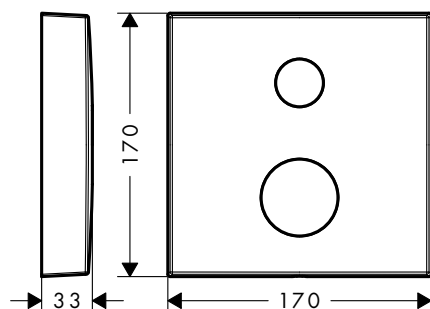

Prodlužovací rozeta hranatá, dva otvory

Vlastnosti

/ pro situace s omezenou hloubkou pro podomítkovou instalaci

/ průměr: 170 mm
/ rozměr: o 18 mm vyšší než sériová rozeta

/ délka prodloužení: 33 mm

Povrch	Obj.č.	EUR
chrom	14967000	81,30
AXOR FinishPlus*	14967XXX	XXX

Prodlužovací rozeta hranatá, dva otvory, červená - modrá

Vlastnosti

/ pro situace s omezenou hloubkou pro podomítkovou instalaci

/ průměr: 170 mm
/ rozměr: o 18 mm vyšší než sériová rozeta

/ délka prodloužení: 33 mm