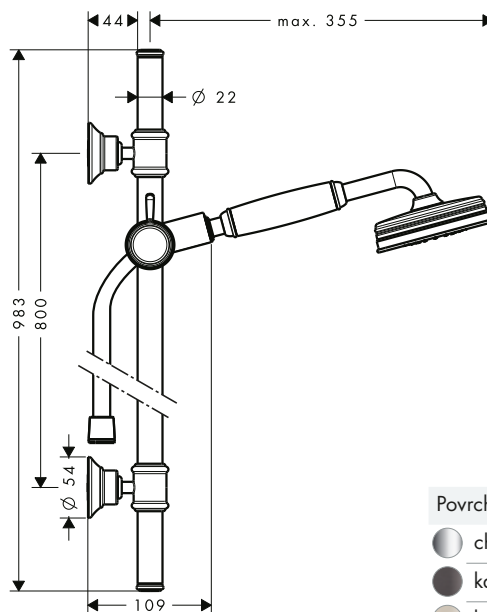

Sprchová sada 0,90 m s ruční sprchou 100 1jet

Vlastnosti

/ obsahuje: ruční sprcha, sprchová tyč, sprchová hadice, jezdec
/ velikost sprchové hlavice: 100 mm
/ typ proudu: RainAir
/ držák pro sprchovou hadici s kónickou matkou

/ AXOR Montreux nástěnná tyč 0,90 m
/ maximální průtokové množství při 3 barech: 16 l/min
/ minimální průtokový tlak: 1 bar
/ upevnění na stěnu: upevnění šroubem

/ kovové nástěnné podpěry
/ profil trubky: kulatý
/ průměr sprchové tyče: 25 mm
/ rozteč otvorů 915 mm

Techniky

Druhy proudů

Povrch	Obj.č.	EUR
chrom	27982000	735,60
kartáčovaný černý chrom	27982340	1.103,30
kartáčovaný nikl	27982820	1.103,30
AXOR FinishPlus*	27982XXX	XXX

obsah balení:

Ruční sprcha 100 1jet

Obsaženo v

Obj.č.

27982XXX

16320XXX

Kovová sprchová hadice 1,60 m

27982XXX

28116XXX

volitelné doplňky:

Košík na mýdlo 160/83

Povrch	Obj.č.	EUR
chrom	42066000	224,90
kartáčovaný černý chrom	42066340	337,40
kartáčovaný nikl	42066820	337,40
AXOR FinishPlus*	42066XXX	XXX