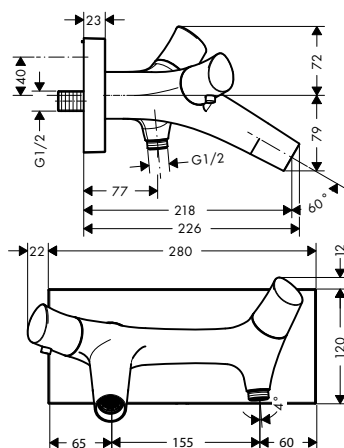

Umyvadlová baterie se se dvěma ovládacími prvky pod omítku, pro nástěnnou montáž, s výtokem 187 mm

volitelné doplňky:	Obj.č.	EUR
AXOR Starck Organic Prodloužení 28 mm, sada pro umyvadlovou baterii s instalací na stěnu	12918000	128,70

Vanový termostat s instalací na stěnu

Vlastnosti

/ vyložení 218 mm	/ průtokové množství pro vanový výtok při 3 barech: 21 l/min	/ Bezpečnostní pojistka při 40 °C
/ 2 funkce	/ průtokové množství ruční sprchy při 3 barech: 18 l/min	/ nastavitelné omezení teploty
/ termostatická kartuše, uzavírací a přepínací ventil	/ minimální provozní tlak: 1 bar	/ zpětný ventil
/ druh baterie: laminární proud	/ maximální provozní tlak: 10 barů	/ s odhlučněním
/ maximální průtokové množství při 3 barech: 21 l/min		/ způsob montáže: připojovací etážky ve tvaru „S“
		/ vzdálenost středu: 150 mm ± 12 mm