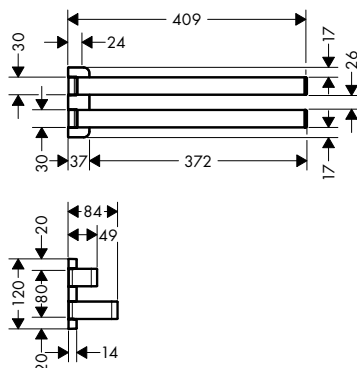

Povrch	Obj.č.	EUR
chrom	42821000	335,20
kartáčovaný bronz	42821140	502,80
kartáčovaný černý chrom	42821340	502,80
matná černá	42821670	469,00
leštěný vzhled zlata	42821990	502,80
AXOR FinishPlus*	42821XXX	XXX