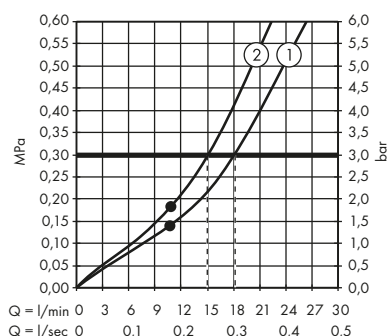

1. Mono
2. Rain
3. RainStream

· Horní sprcha 460/300 2jet se sprchovým ramenem a hranatou rozetou
35280000