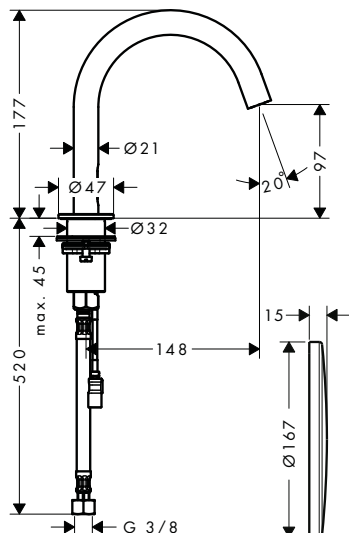

AXOR Uno elektronická umyvadlová baterie s předem nastavenou teplotou napájení ze sítě 230 V

Vlastnosti

/ ComfortZone 100
/ vzdálenost výtoku: 148 mm
/ typ proudu: normální proud
/ maximální průtokové množství při 3 barech:
3,5 l/min
/ teplota nastavitelné pomocí základního tělesa
/ vhodné pro průtokový ohřivač
/ technika infračerveného senzoru

/ automatické nastavení prostředí infračerveného senzoru
/ nastavitelný optický dosah infračerveného senzoru (2 nastavení)
/ připojení na síť 230 V / 50 Hz
/ doba běhu: 10 s
/ možnost aktivace hygienického propláchnutí (automatický průtok vody)
/ četnost hygienického propláchnutí: 24 h

/ doba hygienického propláchnutí: 10 s
/ možnost aktivace trvalého propláchnutí (jednorázový průtok vody po dobu 180 sekund, vhodné pro tepelnou dezinfekci)
/ režim čištění: ruční zastavení vody pro čištění umyvadla
/ Rozměr přívodů: DN15
/ filtr nečistot v připojovací hadici

Udržitelnost

Techniky

Certifikáty/prohlášení

Povrch	Obj.č.	EUR
chrom	38010000	1.210,70
matná černá	38010670	1.694,70
matná bílá	38010700	1.694,70
kartáčovaný nikl	38010820	1.816,10
AXOR FinishPlus*	38010XXX	XXX

i Tento produkt není k dispozici ve zvláštních povrchových úpravách červené zlato a černý chrom.

! k instalaci nutné:

Základní těleso pro elektronickou umyvadlovou baterii

Obj.č.

EUR

16182180

310,00