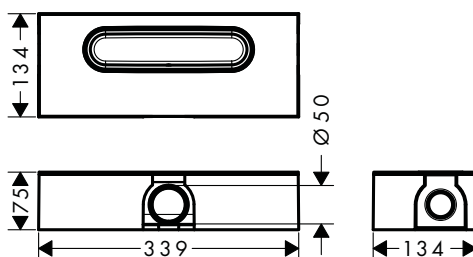

Techniky

Instalace

Obj.č.	EUR
01005180	187,20

volitelné doplňky:

Obj.č.	EUR
94345000	53,30