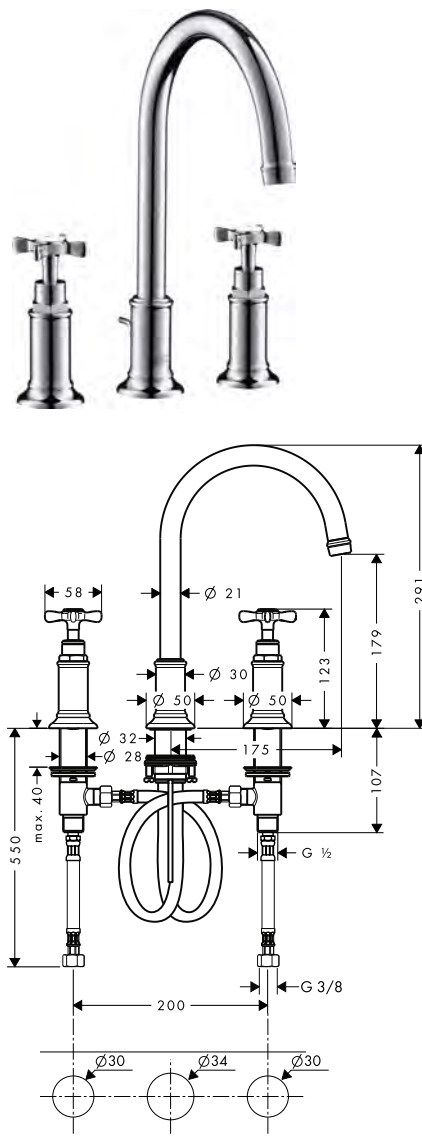

Udržitelnost

Techniky

kohout