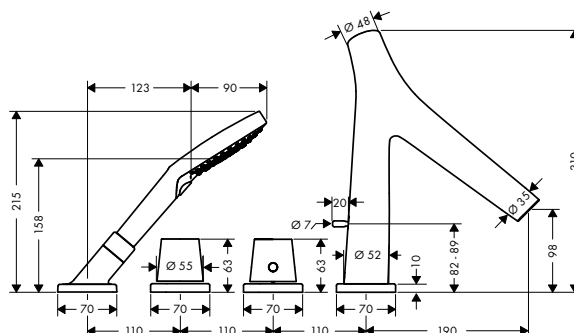

4-otvorová termostatická baterie na okraj vany

Vlastnosti

/ obsahuje: 4-otvorové baterie na okraj vany, ruční sprchy, sprchová hadice, držák sprchy
/ vzdálenost výtoku 190 mm
/ 2 funkce
/ termostatická kartuše
/ druh baterie: laminární proud
/ ruční sprcha s proudem: Rain, RainAir, WhirlAir
/ maximální délka vytažení ruční sprchy: 110 cm

/ maximální průtokové množství při 3 barech: 18 l/min
/ průtokové množství pro vanový výtok při 3 barech: 18 l/min
/ průtokové množství ruční sprchy při 3 barech: 16 l/min
/ minimální provozní tlak: 1 bar
/ maximální provozní tlak: 10 barů

/ Bezpečnostní pojistka při 40 °C
/ zpětný ventil
/ s automatickým zpětným nastavením sprcha/vana
/ s odhlučněním
/ způsob montáže: základní těleso
/ výška: 310.0 mm

Druhy proudů

Povrch	Obj.č.	EUR
chrom	12425000	1.188,60
AXOR FinishPlus*	12425XXX	XXX

obsah balení:

AXOR ShowerSolutions Ruční sprcha 120 3jet

Obsaženo v

12425XXX

Obj.č.

26050XXX

k instalaci nutné:

Základní těleso pro 4-otvorovou termostatickou baterii na okraj vany

Obj.č.

15482180

EUR

1.303,30

4-otvorová termostatická baterie na vanový sokl

Vlastnosti

/ obsahuje: 4-otvorová armatura na vanový sokl, ruční sprchy, hadicová souprava Secuflex
/ vzdálenost výtoku 190 mm
/ 2 funkce
/ termostatická kartuše
/ druh baterie: laminární proud
/ ruční sprcha s proudem: Rain, RainAir, WhirlAir
/ maximální délka vytažení ruční sprchy: 110 cm

/ maximální průtokové množství při 3 barech: 17 l/min
/ průtokové množství pro vanový výtok při 3 barech: 17 l/min
/ průtokové množství ruční sprchy při 3 barech: 16 l/min
/ minimální provozní tlak: 1 bar
/ maximální provozní tlak: 10 barů

/ Bezpečnostní pojistka při 40 °C
/ nastavitelné omezení teploty
/ zpětný ventil
/ s automatickým zpětným nastavením sprcha/vana
/ s odhlučněním
/ způsob montáže: základní těleso