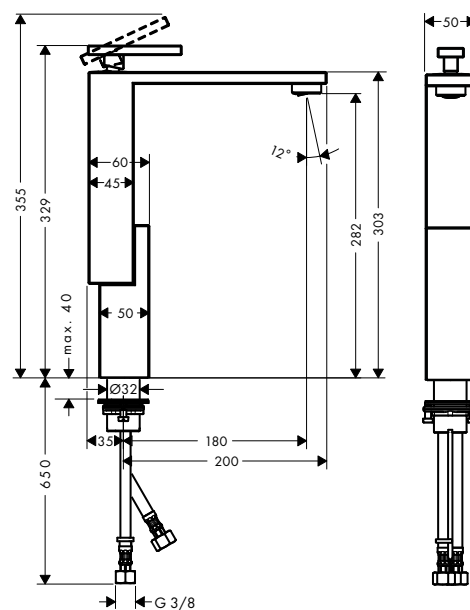

Pákové umyvadlové baterie

Vlastnosti všech variant

/ obsahuje: páková umyvadlová baterie, odtoková souprava
/ varianta rukojeti: páková rukojeť
/ typ proudu: normální proud
/ maximální průtokové množství při 3 barech: 5 l/min

/ keramická kartuše
/ nastavitelné omezení teploty
/ vhodné pro průtokové ohřivače vody
/ odtoková souprava Push-Open G 1¼
/ materiál odtokové soupravy: kov
/ způsob montáže: Přípojky G ¾

/ Rozměr přívodů: DN15
/ EU taxonomie: max. 6 l/min - podstatný přínos pro životní prostředí (SC)

Udržitelnost

Techniky

Přehled dalších variant

ComfortZone	Výtok (mm)	Výška baterie (mm)	Pro umyvadlové mísy	Provedení	Povrch	Obj.č.	EUR
130	160	131	-	hladký povrch	chrom AXOR FinishPlus*	46010000 46010XXX	1.094,30 XXX
130	160	131	-	diamantový brus	chrom AXOR FinishPlus*	46011000 46011XXX	1.203,70 XXX
190	175	199	-	hladký povrch	chrom AXOR FinishPlus*	46020000 46020XXX	1.415,90 XXX
190	175	199	-	diamantový brus	chrom AXOR FinishPlus*	46021000 46021XXX	1.557,60 XXX
280	180	282	■	hladký povrch	chrom AXOR FinishPlus*	46030000 46030XXX	1.422,30 XXX
280	180	282	■	diamantový brus	chrom AXOR FinishPlus*	46031000 46031XXX	1.565,30 XXX

Tento produkt není k dispozici ve speciálních kartáčovaných úpravách.

Míry na rozměrových náčrtech jsou v mm.

Technická specifikace výrobků a měrné jednotky mohou být změněny.