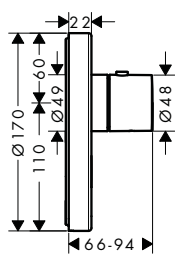

Termostaty HighFlow s podomítkovou instalací

volitelné doplňky:	Pro	Povrch	Obj.č.	EUR
Prodloužení 25 mm pro základní těleso iBox universal			13587000	59,90
Sada montážních lišt pro iBox universal			93171000	42,50
Ventil s podomítkovou instalací, hranatá verze, pro 3 spotřebiče	36718XXX	chrom AXOR FinishPlus*	36717000 36717XXX	578,30 XXX
Prodlužovací rozeta	36711XXX	chrom AXOR FinishPlus*	98860000 98860XXX	60,00 XXX
Ventil s podomítkovou instalací, s rozetou softsquare, pro 3 spotřebiče	36711XXX	chrom matná černá AXOR FinishPlus*	36773000 36773670 36773XXX	578,30 809,60 XXX

Termostaty HighFlow s podomítkovou instalací

Vlastnosti všech variant

/ pohodlné zapnutí a vypnutí spotřebiče tlačítkem Select
/ termostatická kartuše
/ maximální průtokové množství při 3 barech: 59 l/min

/ průtokové množství horního vývodu: 59 l/min
/ minimální provozní tlak: 1 bar
/ maximální provozní tlak: 10 barů
/ Bezpečnostní pojistka při 40 °C
/ nastavitelné omezení teploty

/ způsob montáže: základní těleso
/ termostat je dodáván s tlačítkem ruční sprchy

kulaté