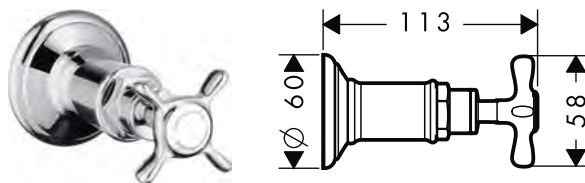

kohout

Přehled dalších variant

Verze rukojeti	Povrch	Obj.č.	EUR
páka	chrom	16872000	188,40
	kartáčovaný černý chrom	16872340	282,60
	kartáčovaný nikl	16872820	282,60
	AXOR FinishPlus*	16872XXX	XXX
kohout	chrom	16871000	188,40
	kartáčovaný černý chrom	16871340	282,60
	kartáčovaný nikl	16871820	282,60
	AXOR FinishPlus*	16871XXX	XXX

k instalaci nutné:		Obj.č.	EUR
	Základní těleso 130 l/min pro uzavírací ventil s podomítkovou instalací, vřeteno	16970180	114,60
	Základní těleso 40 l/min pro podomítkovou instalaci uzavíracího ventilu, keramika	16974180	109,70
	Základní těleso 52 l/min pro uzavírací ventil s podomítkovou instalací, vřeteno	16973180	105,50
volitelné doplňky:		Obj.č.	EUR
	Prodloužení 25 mm	92990000	57,80