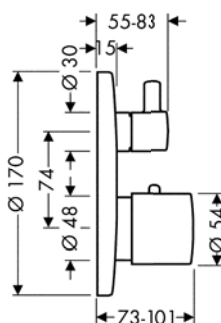

Termostat s podomítkovou instalací a s uzavíracím ventilem

Vlastnosti

/ 1 spotřebič
/ termostatická kartuše, keramické ventily 90°
/ maximální průtokové množství při 3 barech:
25 l/min

/ minimální provozní tlak: 1 bar
/ maximální provozní tlak: 10 barů
/ Bezpečnostní pojistka při 40 °C
/ nastavitelné omezení teploty

/ zpětný ventil
/ s odhlučněním
/ způsob montáže: základní těleso

Certifikáty/prohlášení

Povrch	Obj.č.	EUR
chrom	38700000	808,50
kartáčovaný černý chrom	38700340	1.212,80
kartáčovaný nikl	38700820	1.212,80
AXOR FinishPlus*	38700XXX	XXX

! k instalaci nutné:

AXOR iBox universal Základní těleso

Obj.č.	EUR
01700180	163,20

volitelné doplňky:

Sada montážních lišt pro iBox universal

Povrch	Obj.č.	EUR
chrom	93171000	42,50

Prodlužovací rozeta kulatá, dva otvory

chrom	14963000	66,40
kartáčovaný nikl	14963820	99,60
AXOR FinishPlus*	14963XXX	XXX

Prodloužení 25 mm pro základní těleso iBox universal

13587000	59,90

Termostat s podomítkovou instalací, s uzavíracím a přepínacím ventilem

Vlastnosti

/ 2 funkce
/ termostatická kartuše, AuV 26
/ maximální průtokové množství při 3 barech:
29 l/min
/ průtokové množství horního vývodu: 25 l/min

/ průtok dolním výstupem: 29 l/min
/ minimální provozní tlak: 1 bar
/ maximální provozní tlak: 10 barů
/ Bezpečnostní pojistka při 40 °C
/ nastavitelné omezení teploty

/ zpětný ventil
/ s odhlučněním
/ způsob montáže: základní těleso