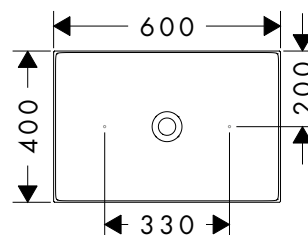

600/400

Přehled dalších variant

Rozměry výrobku (mm)	Povrch	Obj.č.	EUR
285/285	chrom	42002000	1.453,40
	kartáčovaný bronz	42002140	1.453,40
	kartáčovaný černý chrom	42002340	1.453,40
	matná černá	42002670	1.453,40
	AXOR FinishPlus*	42002XXX	XXX
400/400	chrom	42003000	1.772,80
	kartáčovaný bronz	42003140	1.772,80
	kartáčovaný černý chrom	42003340	1.772,80
	matná černá	42003670	1.772,80
	AXOR FinishPlus*	42003XXX	XXX
600/400	chrom	42004000	2.023,10
	kartáčovaný bronz	42004140	2.023,10
	kartáčovaný černý chrom	42004340	2.023,10
	matná černá	42004670	2.023,10
	AXOR FinishPlus*	42004XXX	XXX

volitelné doplňky:

Odtoková souprava s neuzavíratelným odtokovým ventilem pro umyvadla

Povrch	Obj.č.	EUR
chrom	51301000	53,20
kartáčovaný bronz	51301140	79,80
kartáčovaný černý chrom	51301340	79,80
AXOR FinishPlus*	51301XXX	XXX
chrom	51305000	108,30
kartáčovaný bronz	51305140	162,50
kartáčovaný černý chrom	51305340	162,50
matná černá	51305670	151,60
AXOR FinishPlus*	51305XXX	XXX

Designový sifon Flowstar S