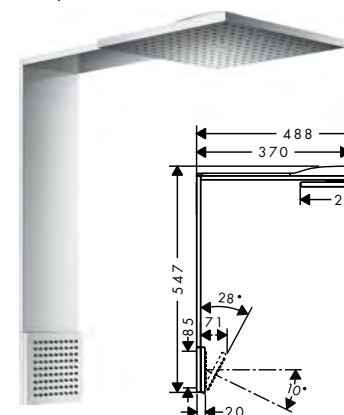

Modul horní sprchy 110/220 1jet

Vlastnosti

/ velikost sprchové hlavice: 110 x 220 mm
/ typ proudu: PowderRain
/ materiál disku vodních proudů: kov
/ délka ramena sprchy 324 mm
/ maximální průtokové množství při 3 barech: 11,2 l/min

/ průtokové množství proudu PowderRain (při 3 barech): 11,2 l/min
/ funkce z: 8,5 l/min
/ minimální průtokový tlak: 1,7 bar
/ montáž: stěna
/ typ montáže: pod omítku

/ Rozměr přívodů: DN15
/ způsob montáže: základní těleso
/ vhodné pro průtokový ohřívač

Techniky

Druhy proudů

Certifikáty/prohlášení

Povrch	K dispozici od	Obj.č.	EUR
chrom		12592000	1.229,80
matná černá	1.Q/2024	12592670	1.721,70
AXOR FinishPlus*		12592XXX	XXX

! k instalaci nutné:

Základní těleso pro horní sprchu se sprchovým ramenem

Obj.č.	EUR
35361180	392,90

volitelné doplňky:

modul termostatu 470/110 pod omítku pro 2 spotřebiče

Povrch	Obj.č.	EUR
chrom	12571000	2.012,40
matná černá	12571670	2.817,40
AXOR FinishPlus*	12571XXX	XXX

Sprchové moduly 2jet, 1jet s šíjovou sprchou

Vlastnosti všech variant

/ obsahuje: hlavová sprcha, šíjová sprcha
/ materiál disku vodních proudů: kov

/ druh proudu šíjové sprchy: PowderRain
/ maximální provozní tlak: 6 barů

/ způsob montáže: základní těleso

250/250

110/220

Techniky

Druhy proudů

Certifikáty/prohlášení