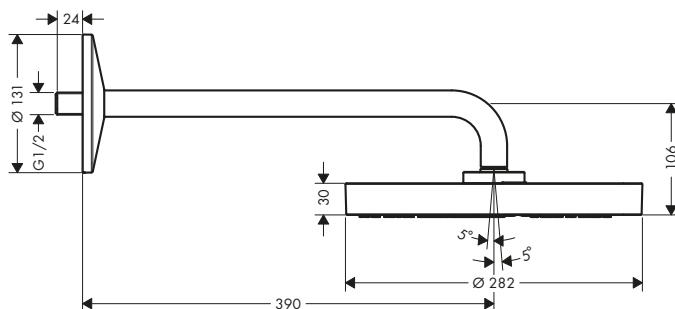

1 druh proudu

Techniky

Druhy proudů

Certifikáty/prohlášení