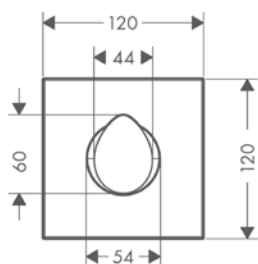

Uzavírací ventil 120/120 s podomítkovou instalací

Vlastnosti

/ způsob montáže: DN15/DN20

/ při oddělené instalaci je možné také využít základní tělesa # 16973180, # 16974180 nebo # 16970180

Certifikáty/prohlášení

Povrch	Obj.č.	EUR
chrom	12771000	232,90
AXOR FinishPlus*	12771XXX	XXX

! k instalaci nutné (vyberte položku):

	Obj.č.	EUR
Základní těleso 40 l/min pro podomítkovou instalaci uzavíracího ventilu, keramika	16974180	109,70
Základní těleso 52 l/min pro uzavírací ventil s podomítkovou instalací, včetně	16973180	105,50
Základní těleso 130 l/min pro uzavírací ventil s podomítkovou instalací, včetně	16970180	114,60
AXOR ShowerSolutions Základní těleso pro uzavírací ventil 120/120 s podomítkovou instalací	10971180	184,40

volitelné doplňky:

	Obj.č.	EUR
Prodloužení 25 mm	92990000	57,80