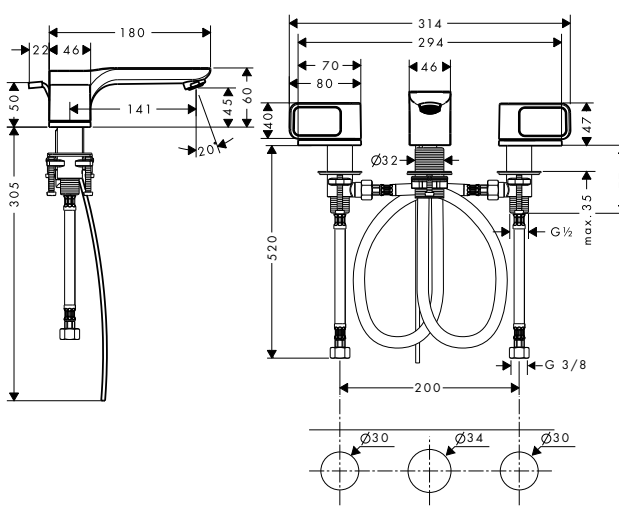

s rozetami

Udržitelnost

Techniky

Přehled dalších variant

ComfortZone	Vzdálenost výtoku (mm)	Výška výtoku baterie (mm)	Provedení	Povrch	Obj.č.	EUR
50	180	45	deska	chrom	11040000	1.023,40
				AXOR FinishPlus*	11040XXX	XXX
50	180	45	rozety	chrom	11041000	931,80
				AXOR FinishPlus*	11041XXX	XXX

i Tento výrobek není k dispozici ve speciální povrchové úpravě leštěného a kartáčovaného černého chromu.

volitelné doplňky:	Pro	Obj.č.	EUR
Prodlužovací sada hadic pro 3-otvorovou umyvadlovou baterii	11041XXX	38959000	132,70