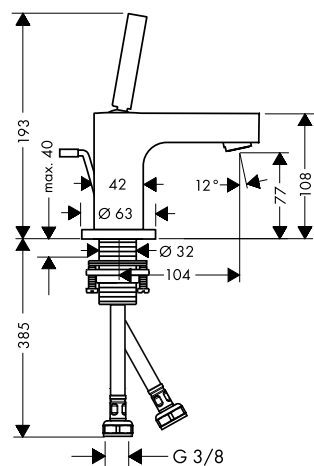

Pákové baterie pro umyvátka

Vlastnosti všech variant

/ obsahuje: páková umyvadlová baterie, odtoková souprava
/ varianta rukojeti: páková rukojeť
/ maximální průtokové množství při 3 barech: 5 l/min

/ keramická kartuše
/ vhodné pro průtokové ohřívače vody
/ odtoková souprava s táhlem G 1 1/4
/ způsob montáže: Přípojky G 3/8
/ Rozměr přívodů: DN15

/ EU taxonomie: max. 6 l/min - podstatný přínos pro životní prostředí (SC)

80