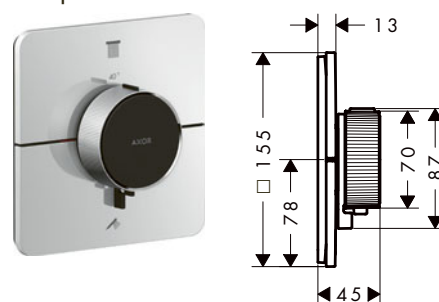

softsquare

Udržitelnost

Techniky

Přehled dalších variant

	Tvar	Povrch	K dispozici od	Obj.č.	EUR		
kulaté		chrom	2.Q/2024	36750000	899,80		
		kartáčovaný bronz	2.Q/2024	36750140	1.349,60		
		kartáčovaný černý chrom	2.Q/2024	36750340	1.349,60		
		matná černá	2.Q/2024	36750670	1.259,60		
		matná bílá	2.Q/2024	36750700	1.259,60		
		kartáčovaný nikl	2.Q/2024	36750820	1.349,60		
		leštěný vzhled zlata	2.Q/2024	36750990	1.349,60		
		AXOR FinishPlus*		36750XXX	XXX		
		čtvercové		chrom	2.Q/2024	36752000	899,80
kartáčovaný bronz	2.Q/2024			36752140	1.349,60		
kartáčovaný černý chrom	2.Q/2024			36752340	1.349,60		
matná černá	2.Q/2024			36752670	1.259,60		
kartáčovaný nikl	2.Q/2024			36752820	1.349,60		
leštěný vzhled zlata	2.Q/2024			36752990	1.349,60		
AXOR FinishPlus*				36752XXX	XXX		
softsquare				chrom	2.Q/2024	36754000	899,80
				kartáčovaný bronz	2.Q/2024	36754140	1.349,60
		kartáčovaný černý chrom	2.Q/2024	36754340	1.349,60		
		matná černá	2.Q/2024	36754670	1.259,60		
		kartáčovaný nikl	2.Q/2024	36754820	1.349,60		
		leštěný vzhled zlata	2.Q/2024	36754990	1.349,60		
		AXOR FinishPlus*		36754XXX	XXX		

k instalaci nutné:

AXOR iBox universal 2 AXOR iBox universal 2, základní těleso

Obj.č.

EUR

01400180

133,10