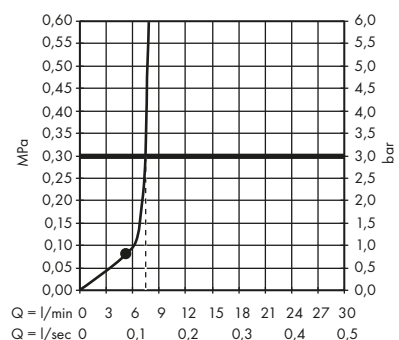

1. Rain
2. RainAir

· Horní sprcha 240 2jet se sprchovým ramenem
26021000

1. Rain
2. RainAir

· Horní sprcha 245/185 1jet
35373000, 35373340, 35373670

· Horní sprcha 245/185 1jet EcoSmart, 9 l / min
35374000, 35374340, 35374670