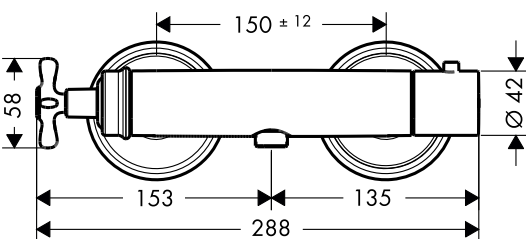

Povrch	Obj.č.	EUR
chrom	16261000	531,10
kartáčovaný černý chrom	16261340	796,70
kartáčovaný nikl	16261820	796,70
AXOR FinishPlus*	16261XXX	XXX