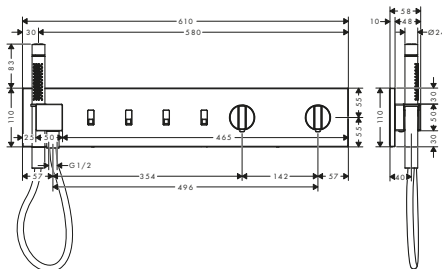

Modul termostatu 610/110 s podomítkovou

instalací, pro 4 spotřebiče