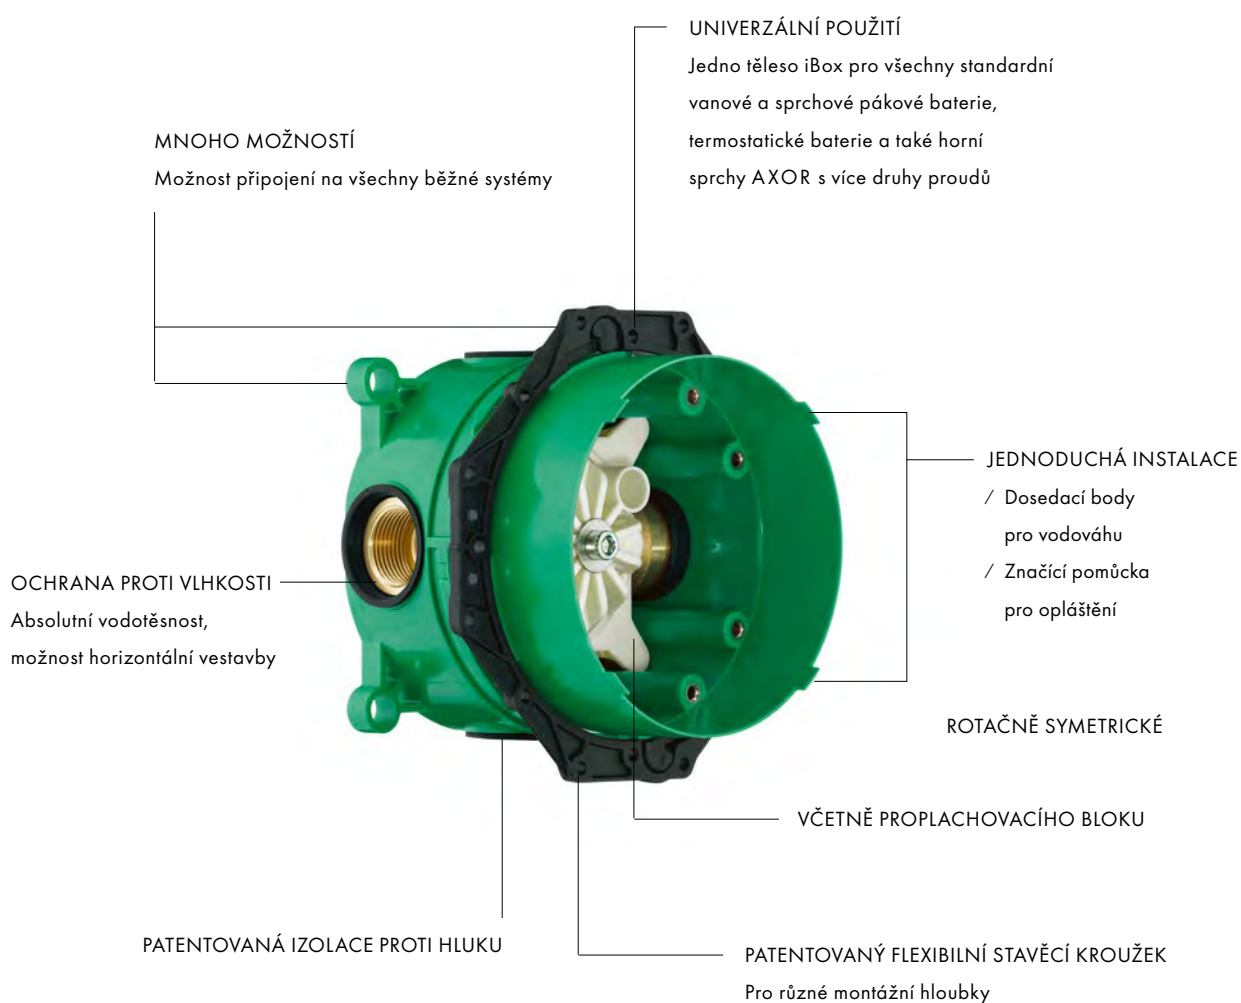

AXOR

100°

d/PC®

AXOR, to je dokonalost ve všech rozměrech. Jeden příklad za všechny: iBox universal. Jedno základní těleso pro celou řadu podomítkových instalací. Nekompromisní, spolehlivé a vždy se snadnou montáží.