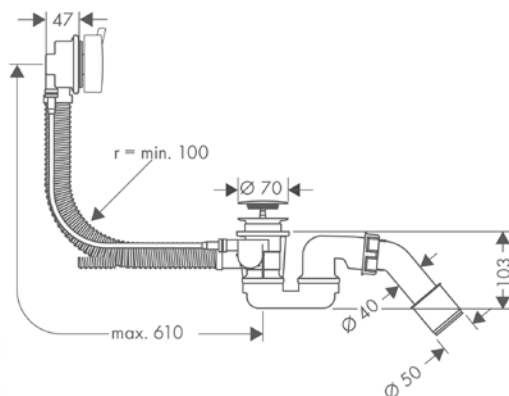

Povrch	Obj.č.	EUR
chrom	58316000	97,20
kartáčovaný bronz	58316140	145,70
kartáčovaný černý chrom	58316340	145,70
matná černá	58316670	136,00
matná bílá	58316700	136,00
kartáčovaný nikel	58316820	145,70
leštěný vzhled zlata	58316990	145,70
AXOR FinishPlus*	58316XXX	XXX