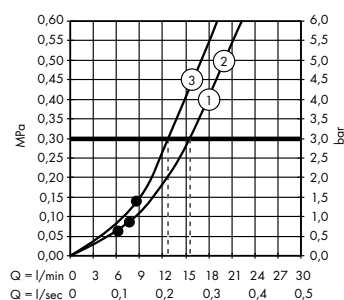

Příklad plánování

Termostatická baterie AXOR ShowerSelect pro 1 spotřebič se sprchovou sadou AXOR Citterio E:

Více než pouhý standard pro podomítkové instalace. iBox universal je perfektní základní těleso pro výroby AXOR ShowerSelect a poskytuje maximální flexibilitu v plánování koupelen. Kombinace s termostatickou baterií AXOR ShowerSelect a sprchovou sadou AXOR Citterio E vytváří sprchový projekt, který se vyznačuje čistým designem a vysokou technickou precizností.

- / Univerzální využití tělesa iBox jako základního tělesa
- / iBox universal se hodí pro soukromý i veřejný sektor a odpovídá běžným normám a standardům po celém světě
- / Čistý celkový vzhled: Technologie se elegantně skryje ve stěně
- / Předinstalace poskytuje více času při výběru vybavení
- / Řešení, které šetří místem a poskytuje tak větší volnost pohybu při sprchování
- / Bezproblémová výměna vybavení při renovaci
- / Jednoduchá a rychlá montáž
- / Bezpečnost: podomítkové řešení, které je osvědčené více jak 18 let

Produkty

Sprchová sada 0,90 m s ruční sprchou 120 3jet

36735000

Termostat s podomítkovou instalací, softsquare, pro 1 spotřebič

36705000

Základní těleso iBox universal

01700180

Přípojka hadice kulatá

27451000

Průtokové diagramy

Sprchová sada 0,90 m

s ruční sprchou 120 3jet

36735000

- ① RainAir
- ② Rain
- ③ WhirlAir

Funkce je zaručena od bodu *. Hodnoty spotřeby byly změřeny v praxi s příslušnou baterií/podomítkovým ventilem.