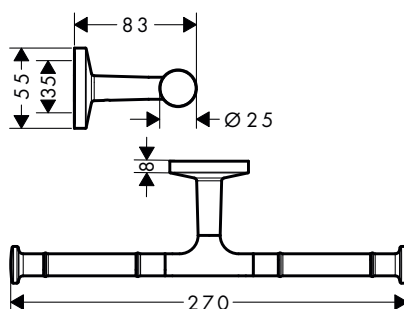

AXOR Universal Circular polička 400

Vlastnosti

/ pro zavěšení na stěnu
/ materiál rámu: mosaz
/ materiál police: kov

/ délka: 400 mm
/ s upevňovacím materiálem
/ skryté upevnění

/ rozteč otvorů: 340 mm
/ průměr vrtaného otvoru: 6 mm
/ vhodné do sprchy

Povrch	Obj.č.	EUR
● chrom	42844000	219,90
● matná černá	42844670	307,70
○ matná bílá	42844700	307,70
● AXOR FinishPlus*	42844XXX	XXX

AXOR Universal Circular Držáky na toaletní papír

Vlastnosti všech variant

/ pro zavěšení na stěnu
/ materiál: kov

/ s upevňovacím materiálem
/ skryté upevnění

/ rozteč otvorů: 35 mm
/ průměr vrtaného otvoru: 6 mm

jednoduchý

dvojitý

s krytem

Přehled dalších variant

Verze	Povrch	Obj.č.	EUR
jednoduchý	● chrom	42856000	83,20
	● matná černá	42856670	116,40
	○ matná bílá	42856700	116,40
	● AXOR FinishPlus*	42856XXX	XXX
dvojitý	● chrom	42857000	124,70
	● matná černá	42857670	174,70
	○ matná bílá	42857700	174,70
	● AXOR FinishPlus*	42857XXX	XXX
s krytem	● chrom	42858000	166,30
	● matná černá	42858670	232,80
	○ matná bílá	42858700	232,80
	● AXOR FinishPlus*	42858XXX	XXX