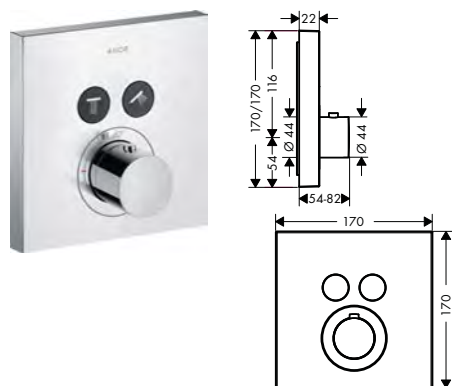

Termostaty pod omítku

	k instalaci nutné:			Obj.č.	EUR
	Základní těleso			01700180	163,20
volitelné doplňky:					
	Sada montážních lišt pro iBox universal	Pro	Povrch	Obj.č.	EUR
	Prodloužení 25 mm pro základní těleso iBox universal			13587000	59,90
	Prodlužovací rozeta	36705XXX	☐ chrom ☐ AXOR FinishPlus*	98860000 98860XXX	60,00 XXX

Termostaty pod omítku

Vlastnosti všech variant

- / 2 funkce
- / současné používání několika výtoků
- / Tlačítko Select pro ovládání funkce zap/vyp pro 2 spotřebiče
- / termostatická kartuše
- / maximální průtokové množství při 3 barech: 29,7 l/min
- / průtokové množství horního vývodu: 25 l/min
- / průtok dolním výstupem: 23 l/min
- / průtokové množství při současném použití všech spotřebičů: 29,7 l/min
- / minimální provozní tlak: 1 bar
- / maximální provozní tlak: 10 barů
- / Bezpečnostní pojistka při 40 °C
- / nastavitelné omezení teploty
- / způsob montáže: základní těleso

kulaté

čtverec

softsquare

Certifikáty/prohlášení

Přehled dalších variant

Tvar	Povrch	Obj.č.	EUR
kulaté	☐ chrom	36723000	871,30
	☐ kartáčovaný bronz	36723140	1.307,00
	☐ kartáčovaný černý chrom	36723340	1.307,00
	☐ matná černá	36723670	1.219,90
	☐ kartáčovaný nikl	36723820	1.307,00
	☐ leštěný vzhled zlata	36723990	1.307,00
	☐ AXOR FinishPlus*	36723XXX	XXX
čtvercové	☐ chrom	36715000	871,30
	☐ kartáčovaný bronz	36715140	1.307,00
	☐ kartáčovaný černý chrom	36715340	1.307,00
	☐ matná černá	36715670	1.219,90
	☐ kartáčovaný nikl	36715820	1.307,00
	☐ leštěný vzhled zlata	36715990	1.307,00
	☐ AXOR FinishPlus*	36715XXX	XXX

Míry na rozměrových náčrtech jsou v mm.

Technická specifikace výrobků a měrné jednotky mohou být změněny.