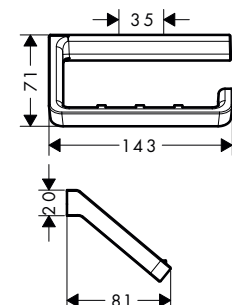

AXOR Universal Doplnky Držáky na toaletní papír

Vlastnosti všech variant

/ pro zavěšení na stěnu
/ s upevňovacím materiálem

/ skryté upevnění
/ rozteč otvorů: 35 mm

/ průměr vrtaného otvoru: 6 mm

bez krytu