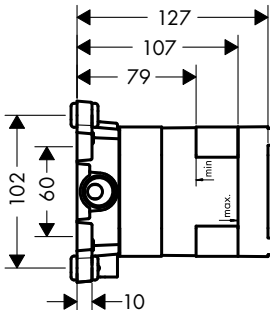

Certifikáty/prohlášení

Obj.č.	EUR
35361180	392,90