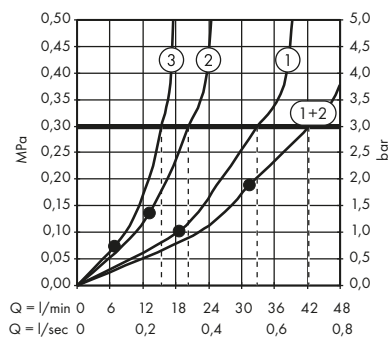

ShowerHeaven 1200/300 4jet bez osvětlení
10637000

ShowerHeaven 970/970 3jet s osvětlením
10623800

ShowerHeaven 720/720 3jet s osvětlením
10627800

1. Rain
2. Mono
3. PowderRain vnitřní
4. PowderRain vnější

1. Rain
2. RainAir
3. Mono

1. Rain
2. RainAir
3. Mono

horní sprcha 75 1jet EcoSmart se sprchovým
ramenem
48490000, 48490140, 48490340,
48490670, 48490700, 48490990

horní sprcha 280 1jet se sprchovým
ramenem
48491000, 48491140, 48491340,
48491670, 48491700, 48491990

horní sprcha 280 2jet se sprchovým
ramenem
48492000, 48492140, 48492340,
48492670, 48492700, 48492990