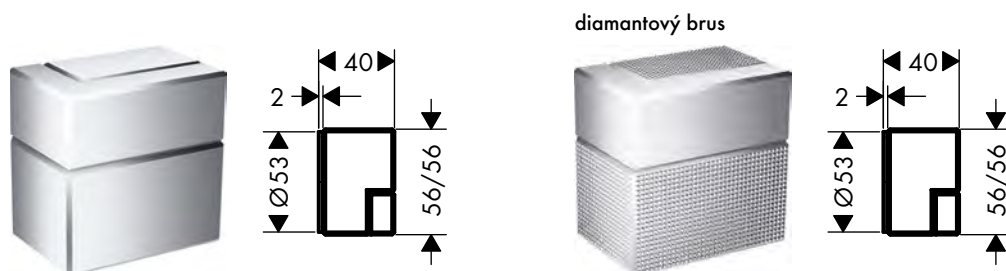

Termostaty s podomítkovou instalací s uzavíracím a přepínacím ventilem

Přehled dalších variant

	Provedení	Povrch	Obj.č.	EUR
	diamantový brus	chrom AXOR FinishPlus*	46761000 46761XXX	1.627,00 XXX
k instalaci nutné:			Obj.č.	EUR
AXOR iBox universal Základní těleso			01700180	163,20
volitelné doplňky:			Obj.č.	EUR
Prodloužení 25 mm pro základní těleso iBox universal			13587000	59,90
Sada montážních lišt pro iBox universal			93171000	42,50

Uzavírací ventily pro podomítkovou instalaci

Vlastnosti všech variant

/ způsob montáže: DN15/DN20
/ 1 spotřebič

Přehled dalších variant

	Provedení	Povrch	Obj.č.	EUR
	hladký povrch	chrom AXOR FinishPlus*	46770000 46770XXX	322,00 XXX
	diamantový brus	chrom AXOR FinishPlus*	46771000 46771XXX	354,10 XXX

Tento produkt není k dispozici ve speciálních kartáčovaných úpravách.

k instalaci nutné:			Obj.č.	EUR
Základní těleso 52 l/min pro uzavírací ventil s podomítkovou instalací, vřeteno			16973180	105,50
Základní těleso 40 l/min pro podomítkovou instalaci uzavíracího ventilu, keramika			16974180	109,70
Základní těleso 130 l/min pro uzavírací ventil s podomítkovou instalací, vřeteno			16970180	114,60
volitelné doplňky:			Obj.č.	EUR
Prodloužení 25 mm			92990000	57,80