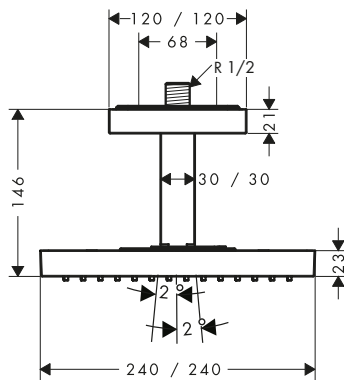

Horní sprcha 240/240 1jet s přívodem od stropu

Vlastnosti

/ obsahuje: hlavová sprcha, přívod od stropu
/ velikost sprchové hlavice: 240 x 240 mm
/ typ proudu: RainAir
/ materiál disku vodních proudů: kov
/ kovový přívod od stropu
/ délka přívodu od stropu: 102 mm

/ maximální průtokové množství při 3 barech:
12 l/min
/ průtok při proudu RainAir (při 0,3 MPa): 12 l/min
/ průtok možné zvýšit na 25 l/min
/ minimální průtokový tlak: 2 bar
/ při čištění lze pohledový díl horní sprchy sejmout

/ montáž: strop
/ spojovací závit G $\frac{1}{2}$
/ Rozměr přívodů: DN15
/ vhodné pro průtokový ohřívač

Techniky

Druhy proudů

Certifikáty/prohlášení

Povrch	Obj.č.	EUR
chrom	10929000	1.587,50
AXOR FinishPlus*	10929XXX	XXX

Horní sprcha 240/240 1jet se sprchovým ramenem

Vlastnosti

/ obsahuje: hlavová sprcha, sprchové rameno, rozeta
/ velikost sprchové hlavice: 240 x 240 mm
/ typ proudu: RainAir
/ materiál disku vodních proudů: kov

/ délka ramena sprchy kovové sprchové rameno od 411 do 458 mm
/ maximální průtokové množství při 3 barech:
12 l/min
/ průtok při proudu RainAir (při 0,3 MPa): 12 l/min
/ průtok možné zvýšit na 25 l/min

/ minimální průtokový tlak: 2 bar
/ při čištění lze pohledový díl horní sprchy sejmout
/ montáž: stěna
/ Rozměr přívodů: DN15
/ vhodné pro průtokový ohřívač