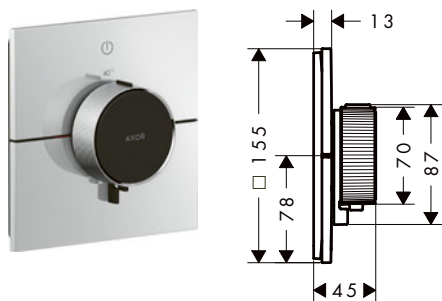

Termostaty pro podomítkovou instalaci pro 1 spotřebič

Vlastnosti všech variant

- / 1 spotřebič
- / pohodlné zapínání/vypínání výtoků s dlouhou klapkou Select
- / přesné ovládání teploty na termostatu díky svislé konstrukci rukojeti a hmatu
- / ovládání toku vody s funkcí stop
- / termostatická kartuše, ventil Select Start/Stop pro ovládání spotřebičů
- / maximální průtokové množství při 3 barech: 20,3 l/min
- / minimální provozní tlak: 1 bar
- / maximální provozní tlak: 10 barů
- / plochá rozeta pro více místa ve sprše
- / rozeta může být seřizena v rozsahu +/- 3°
- / snadná instalace díky předmontovanému funkčnímu bloku
- / rukojeti jsou vždy ve stejné výšce bez ohledu na montážní hloubku základní sady
- / bezpečnostní pojistka při 40 °C
- / nastavitelné omezení teploty
- / termostat nabízí možnost dezinfekce teplem
- / materiál tlačítka: kov
- / materiál madla: kov
- / způsob montáže: základní těleso iBox universal 2 (obj.č. 01400180)
- / tlačítko Select se dodává s laserem označeným

kulaté

čtverec

softsquare

Udržitelnost

Techniky

Přehled dalších variant