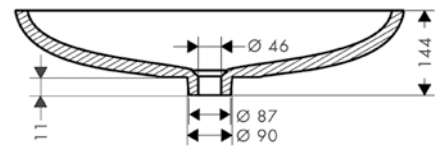

Umyvadlová mísa 800/450

Vlastnosti

/ materiál: minerální odlitek s povrchem gelcoat
 / míra lesku: lesklá
 / bez otvoru pro baterii

/ bez přepadu
 / bez poličky
 / bez odtokové soupravy

/ jen ve spojení s umyvadlovými bateriemi bez táhla
 / způsob instalace: vestavba na desku