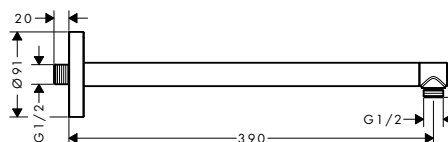

Sprchová ramena

Vlastnosti všech variant

/ délka: 390 mm
/ instalace na stěnu

/ materiál: mosaz
/ způsob montáže: G1/2

kulaté

čtverec

softsquare

Přehled dalších variant