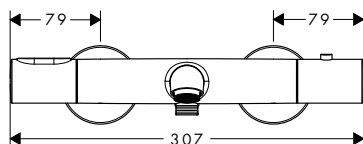

Vanový termostat s instalací na stěnu

Vlastnosti

/ vzdálenost výtoku: 180 mm

/ 2 funkce

/ termostatická kartuše, uzavírací a přepínací ventil

/ druh baterie: normální proud

/ maximální průtokové množství při 3 barech: 21 l/min

/ průtokové množství pro vanový výtok při 3 barech: 21 l/min

/ průtokové množství ruční sprchy při 3 barech: 17 l/min

/ minimální provozní tlak: 1 bar

/ maximální provozní tlak: 10 barů

/ Bezpečnostní pojistka při 40 °C

/ nastavitelné omezení teploty

/ zpětný ventil

/ s odhlučněním

/ způsob montáže: připojovací etážky ve tvaru „S“

/ vzdálenost středu: 150 mm ± 12 mm

Udržitelnost

Techniky

Povrch	Obj.č.	EUR
chrom	34435000	627,70
AXOR FinishPlus*	34435XXX	XXX

Sprchový termostat s instalací na stěnu

Vlastnosti

/ 1 spotřebič

/ termostatická kartuše, keramický ventil 180°

/ maximální průtokové množství při 3 barech: 20 l/min

/ minimální provozní tlak: 1 bar

/ maximální provozní tlak: 10 barů

/ Bezpečnostní pojistka při 40 °C

/ nastavitelné omezení teploty

/ zpětný ventil

/ s odhlučněním

/ vzdálenost středu: 150 mm ± 12 mm

/ způsob montáže: připojovací etážky ve tvaru „S“