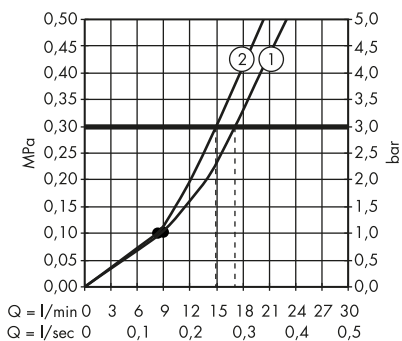

1. Horní sprcha
2. Ruční sprcha