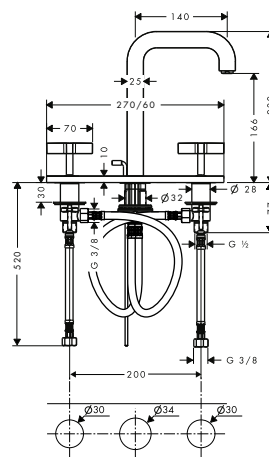

kohout

Udržitelnost

Techniky

Přehled dalších variant

ComfortZone	Vzdálenost výtoku (mm)	Výška výtoku baterie (mm)	Verze rukojeti	Povrch	Obj.č.	EUR
170	140	166	páka	● chrom	39136000	1.073,10
				● kartáčovaný černý chrom	39136340	1.609,60
				● AXOR FinishPlus*	39136XXX	XXX
170	140	166	kříž	● chrom	39134000	1.073,10
				● kartáčovaný černý chrom	39134340	1.609,60
				● AXOR FinishPlus*	39134XXX	XXX

volitelné doplňky:

Prodlužovací sada hadic pro 3-otvorovou umyvadlovou baterii

Obj.č. EUR
38959000 132,70

3-otvorové umyvadlové baterie s rozetami

Vlastnosti všech variant

/ obsahuje: 3-otvorová umyvadlová baterie,
odtoková souprava
/ ComfortZone 170
/ vzdálenost výtoku 140 mm
/ výška výtoku: 166 mm

/ typ proudu: normální proud
/ maximální průtokové množství při 3 barech:
5 l/min
/ vhodné pro průtokové ohřívače vody
/ odtoková souprava s táhlem G 1

/ způsob montáže: Přípojky G 3/8
/ Rozměr přívodů: DN15
/ EU taxonomie: max. 6 l/min - podstatný přínos
pro životní prostředí (SC)