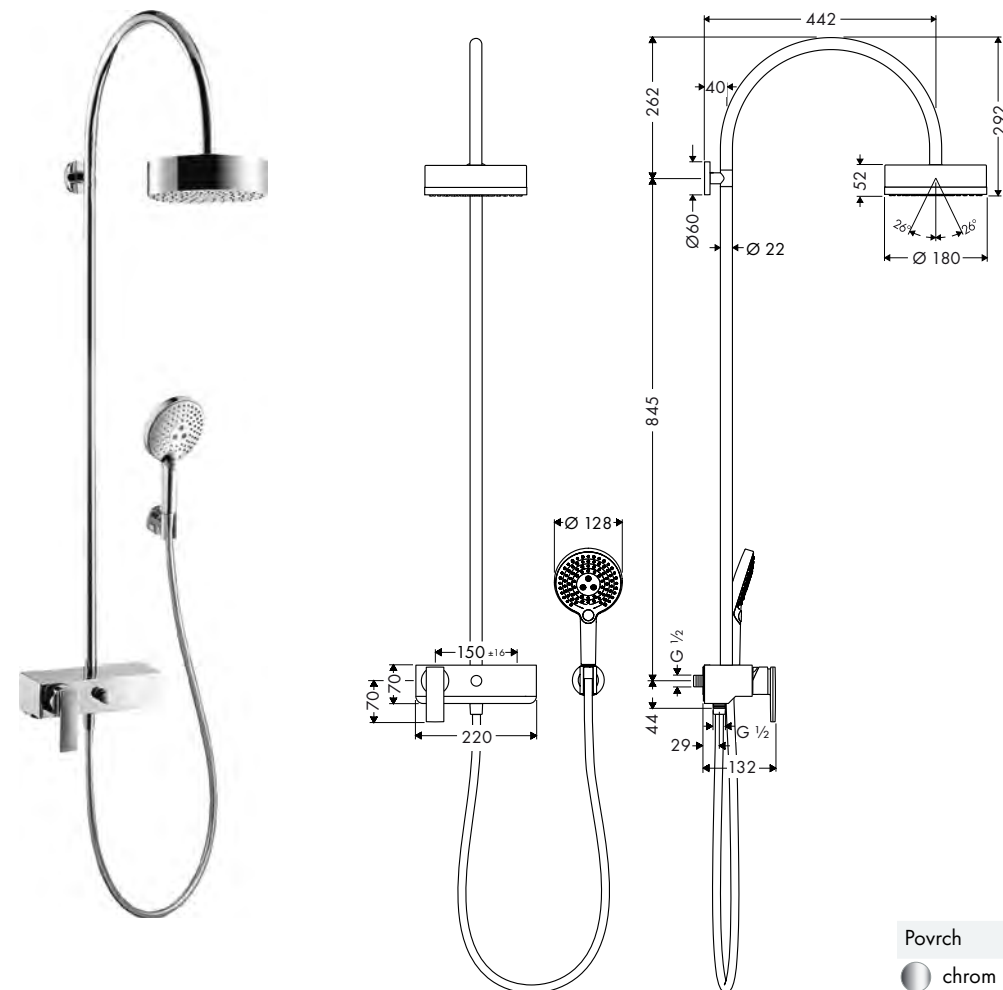

AXOR Citterio Showerpipe s pákovou baterií a horní sprchou 180 ljet

Vlastnosti

- / obsahuje: hlavová sprcha, ruční sprcha, páková sprchová baterie, sprchová hadice, držák ruční sprchy
- / hlavová sprcha AXOR Citterio
- / velikost horní sprchy: 180 mm
- / druhy proudu horní sprchy: Rain
- / průtokové množství proudu Rain (při 3 barech): 18 l/min
- / ruční sprcha s proudem: RainAir, Rain, WhirlAir
- / průtokové množství ruční sprchy při 3 barech: 15 l/min
- / Maximální průtok pro Showerpipe při 3 barech: 18 l/min
- / minimální průtokový tlak: 1 bar
- / minimální provozní tlak: 1 bar
- / maximální provozní tlak: 10 barů
- / kulový kloub: nastavitelný úhel horní sprchy
- / délka sprchového ramena horní sprchy: 422 mm
- / vhodné pro průtokové ohřívače vody s výkonem 18 kW
- / typ montáže: instalace na stěnu
- / Rozměr přívodů DN15
- / spojovací závit G^{1/2}
- / vzdálenost středu 150 mm ± 16 mm
- / keramická kartuše
- / nastavitelné omezení teploty
- / 2 funkce

Techniky

Druhy proudů

Povrch	Obj.č.	EUR
chrom	39620000	2.030,50
kartáčovaný černý chrom	39620340	3.045,70
AXOR FinishPlus*	39620XXX	XXX

obsah balení:		Obsaženo v	Obj.č.
	Horní sprcha 180 ljet	39620XXX	28489XXX
	Ruční sprcha 120 3jet	39620XXX	26050XXX
	Sprchový držák	39620XXX	39525XXX
	Sprchová hadice 1,60 m	39620XXX	28626XXX