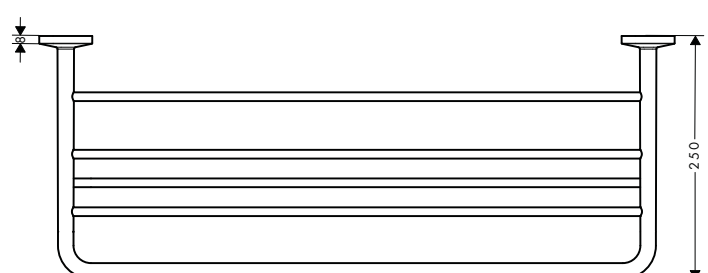

Povrch	Obj.č.	EUR
chrom	42843000	308,80
matná černá	42843670	432,30
matná bílá	42843700	432,30
AXOR FinishPlus*	42843XXX	XXX