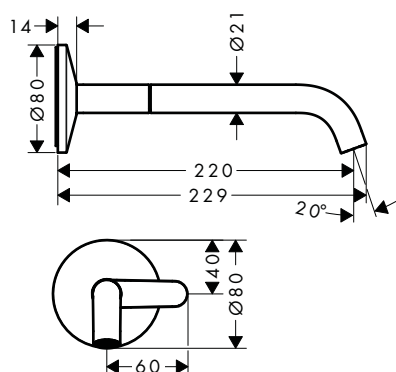

Povrch	Obj.č.	EUR
chrom	48112000	570,10
kartáčovaný bronz	48112140	855,10
kartáčovaný černý chrom	48112340	855,10
matná černá	48112670	798,10
matná bílá	48112700	798,10
leštěný vzhled zlata	48112990	855,10
AXOR FinishPlus*	48112XXX	XXX

Udržitelnost

Techniky

Další informace o tomto produktu naleznete na další stránce.