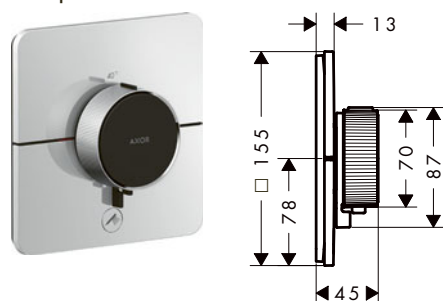

softsquare

Udržitelnost

Techniky

Přehled dalších variant

Tvar	Povrch	K dispozici od	Obj.č.	EUR	
kulaté	chrom	2.Q/2024	36776000	826,30	
	kartáčovaný bronz	2.Q/2024	36776140	1.239,40	
	kartáčovaný černý chrom	2.Q/2024	36776340	1.239,40	
	matná černá	2.Q/2024	36776670	1.156,80	
	matná bílá	2.Q/2024	36776700	1.156,80	
	kartáčovaný nikl	2.Q/2024	36776820	1.239,40	
	leštěný vzhled zlata	2.Q/2024	36776990	1.239,40	
	AXOR FinishPlus*		36776XXX	XXX	
	čtvercové	chrom	2.Q/2024	36777000	826,30
kartáčovaný bronz		2.Q/2024	36777140	1.239,40	
kartáčovaný černý chrom		2.Q/2024	36777340	1.239,40	
matná černá		2.Q/2024	36777670	1.156,80	
kartáčovaný nikl		2.Q/2024	36777820	1.239,40	
leštěný vzhled zlata		2.Q/2024	36777990	1.239,40	
AXOR FinishPlus*			36777XXX	XXX	
softsquare		chrom	2.Q/2024	36778000	826,30
		kartáčovaný bronz	2.Q/2024	36778140	1.239,40
	kartáčovaný černý chrom	2.Q/2024	36778340	1.239,40	
	matná černá	2.Q/2024	36778670	1.156,80	
	kartáčovaný nikl	2.Q/2024	36778820	1.239,40	
	leštěný vzhled zlata	2.Q/2024	36778990	1.239,40	
	AXOR FinishPlus*		36778XXX	XXX	

k instalaci nutné:	Obj.č.	EUR
AXOR iBox universal 2 AXOR iBox universal 2, základní těleso	01400180	133,10