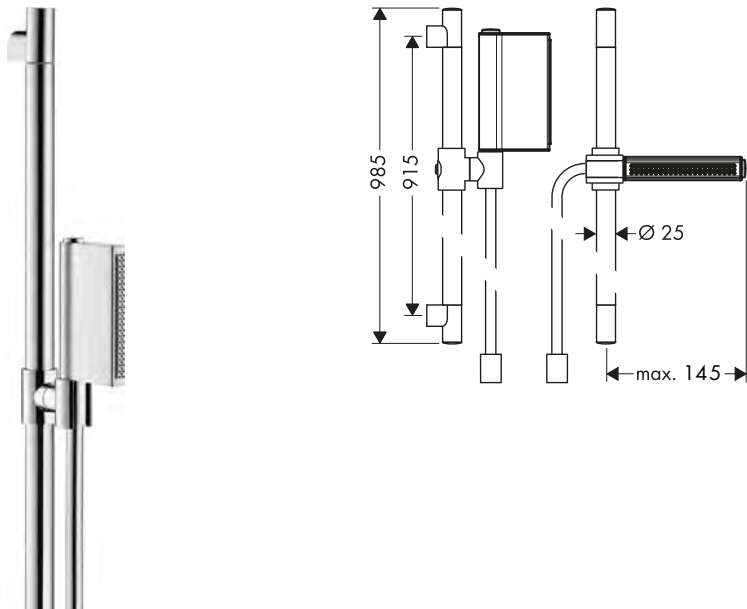

Sprchová sada 0,90 m s ruční sprchou 2jet

Vlastnosti

/ obsahuje: ruční sprcha, sprchová tyč, sprchová hadice, jezdec
/ velikost sprchové hlavice: 124 x 24 mm
/ typ proudu: Rain, přivalový proud
/ snadná volba proudu tlačítkem Select
/ nástěnná tyč AXOR Starck 0,90 m

/ maximální průtokové množství při 3 barech: 12 l/min
/ minimální průtokový tlak: 2,5 baru
/ upevnění na stěnu: upevnění šroubem
/ držáky na stěnu z plastu
/ profilová trubka: kulaté

/ průměr sprchové tyče: 25 mm
/ rozteč otvorů 915 mm
/ sprchová hadice s válcovými maticemi na obou koncích
/ otočné koncovky na obou koncích zabraňují zamotání hadice

Techniky

Druhy proudů

Povrch	Obj.č.	EUR
chrom	45722000	332,90
kartáčovaný bronz	45722140	499,30
kartáčovaný černý chrom	45722340	499,30
leštěný vzhled zlata	45722990	499,30
AXOR FinishPlus*	45722XXX	XXX

obsah balení:		Obsaženo v	Obj.č.	
ruční sprcha 2jet		45722XXX	45720XXX	
sprchová hadice s kovovým efektem 1,60 m s válcovými maticemi		45722XXX	28286XXX	
volitelné doplňky:		Povrch	Obj.č.	EUR
Podložka pro vyrovnání obkladů pro nástěnnou tyč Unica'D		chrom	96186000	10,40