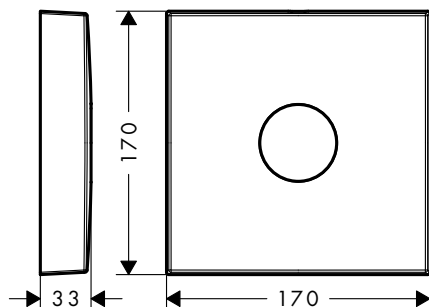

Prodlužovací rozeta hranatá, jeden otvor

Vlastnosti

/ pro situace s omezenou hloubkou pro podomítkovou instalaci

/ průměr: 170 mm
/ rozměr: o 18 mm vyšší než sériová rozeta

/ délka prodloužení: 33 mm

Povrch	Obj.č.	EUR
chrom	14964000	81,30
AXOR FinishPlus*	14964XXX	XXX

Prodlužovací rozeta hranatá, jeden otvor, červená-modrá

Vlastnosti

/ pro situace s omezenou hloubkou pro podomítkovou instalaci

/ průměr: 170 mm
/ rozměr: o 18 mm vyšší než sériová rozeta

/ délka prodloužení: 33 mm