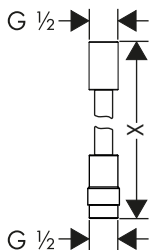

Sprchové hadice s regulací průtoku

Vlastnosti všech variant

/ vysoce kvalitní sprchová hadice s kovovým efektem
/ s plastovým povrchem, snadno se čistí

/ otočná koncovka zabraňuje zamotání hadice
/ odolné proti zlomení
/ nastavitelný průtok v rozmezí 6 l/min až 16 l/min

/ matka sprchové hadice: válcová matka na obou koncích
/ spojovací závit: G 1/2

1,60/1,25 m

Certifikáty/prohlášení