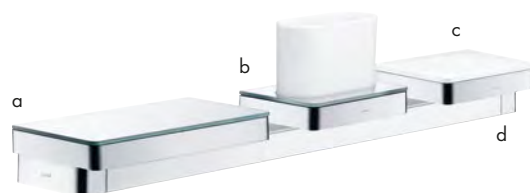

6

Vše po ruce na jednom místě: multifunkční kombinace lišty s poličkou (300 mm), nádobkou pro ústní hygienu a miskou na mýdlo/poličkou (150 mm). Nutné čtyři sady adaptérů.

Potřebné výrobky:

- a. # 42838000 Odkládací plocha AXOR Universal Softsquare 300 mm
- + 2x # 42870000 Sada adaptérů
- b. # 42836000 Držák toaletního papíru AXOR Universal Softsquare
- + 1x # 42870000 Sada adaptérů
- c. # 42803000 + 1x # 42870000 Sada adaptérů
- d. Lišta