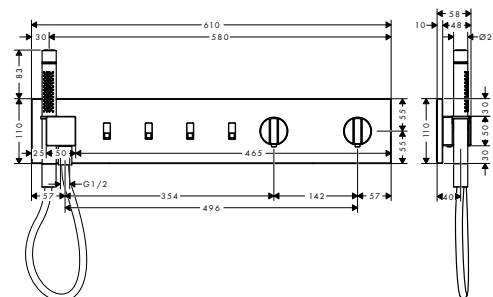

4 spotřebiče

Druhy proudů

Certifikáty/prohlášení

Přehled dalších variant

Rozměry výrobku (mm)	Počet funkcí	Průtokové množství na 1 spotřebič	Povrch	K dispozici od	Obj.č.	EUR
470/110	2 spotřebiče	26	chrom		12571000	2.012,40
			matná černá	1.Q/2024	12571670	2.817,40
			AXOR FinishPlus*		12571XXX	XXX
540/110	3 spotřebiče	26	chrom		12572000	2.236,00
			matná černá	1.Q/2024	12572670	3.130,40
			AXOR FinishPlus*		12572XXX	XXX
610/110	4 spotřebiče	26	chrom		12573000	2.459,60
			matná černá	1.Q/2024	12573670	3.443,40
			AXOR FinishPlus*		12573XXX	XXX

obsah balení:

textilní sprchová hadice 1,25 m s válcovými matkami

Obsaženo v

Obj.č.

12571XXX
12572XXX
12573XXX

28228XXX

k instalaci nutné:

Základní těleso pro termostatický modul Select pro 2 spotřebiče

pro

12571XXX

Obj.č.

18310180

EUR

970,20

Základní těleso pro termostatický modul Select pro 3 spotřebiče

12572XXX

18311180

1.131,80

Základní těleso pro termostatický modul Select pro 4 spotřebiče

12573XXX

18312180

1.293,40