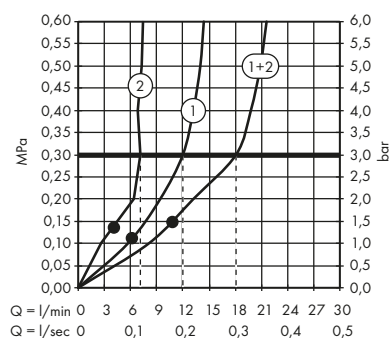

1. With flow limiter
2. Bez zařízení
  omezovač průtoku

1. Rain
2. PowderRain

horní sprcha 280 1jet s přívodem od stropu
48493000, 48493140, 48493340,
48493670, 48493700, 48493990

horní sprcha 280 2jet s přívodem od stropu
48494000, 48494140, 48494340,
48494670, 48494700, 48494990

Horní sprcha 250/580 3jet
35283000