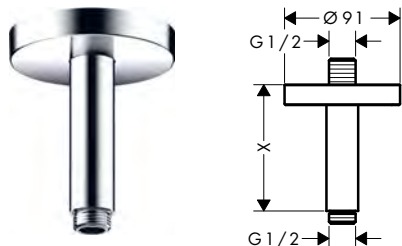

Přívod od stropu 100 mm

Přívod od stropu 300 mm

Přívody od stropu

Vlastnosti všech variant

/ instalace na stěnu

/ materiál: mosaz

/ způsob montáže: G 1/2

kulaté