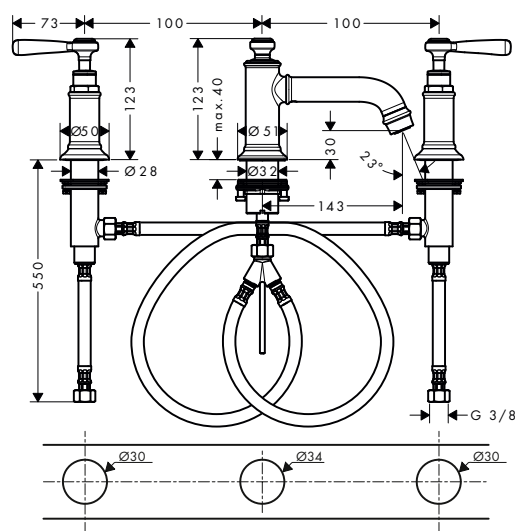

kohout

Udržitelnost

Techniky

Přehled dalších variant

ComfortZone	Vzdálenost výtoku (mm)	Výška výtoku baterie (mm)	Verze rukojeti	Povrch	Obj.č.	EUR
30	143	30	páka	● chrom	16535000	812,20
				● kartáčovaný černý chrom	16535340	1.218,30
				● kartáčovaný nikel	16535820	1.218,30
				● AXOR FinishPlus*	16535XXX	XXX
30	143	30	kohout	● chrom	16536000	812,20
				● kartáčovaný černý chrom	16536340	1.218,30
				● kartáčovaný nikel	16536820	1.218,30
				● AXOR FinishPlus*	16536XXX	XXX

volitelné doplňky:

Prodlužovací sada hadic pro 3-otvorovou umyvadlovou baterii

Obj.č. 38959000 EUR 132,70