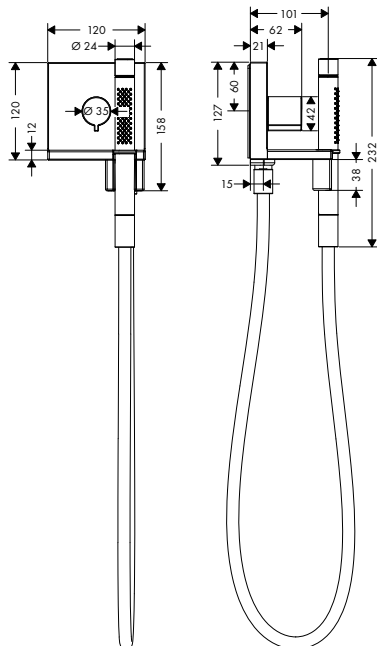

Modul ruční sprchy 120/120 s podomítkovou instalací, hranatá rozeta

Vlastnosti

/ obsahuje: uzavírací ventil, modul ruční sprchy, tyčová ruční sprcha, sprchová hadice
/ držák sprchy: pro sprchové hadice s válcovou matkou

/ způsob montáže: DN15
/ se zpětným ventilem
/ maximální průtokové množství při 3 barech: 14,5 l/min

/ materiál: kov
/ průtokové množství ruční sprchy při 3 barech: 14,5 l/min

Certifikáty/prohlášení

Povrch	Obj.č.	EUR
chrom	10651000	1.016,50
AXOR FinishPlus*	10651XXX	XXX

obsah balení:

sprchová hadice s kovovým efektem 1,25 m s válcovými matkami

Obsaženo v

10651XXX

Obj.č.

28282XXX

⚠ k instalaci nutné:

Základní těleso pro modul ruční sprchy 120/120 s podomítkovou instalací

Obj.č.

10650180

EUR

248,20

volitelné doplňky:

Prodloužení pro modul ruční sprchy

Obj.č.

10658000

EUR

201,50

Police

Vlastnosti všech variant

/ vhodné pro instalaci základního tělesa ve vodorovné i svislé poloze
/ materiál rámu: mosaz

/ materiál police: kov
/ s upevňovacím materiálem
/ skryté upevnění

/ rozteč otvorů: 72 mm
/ průměr vrtaného otvoru: 6 mm