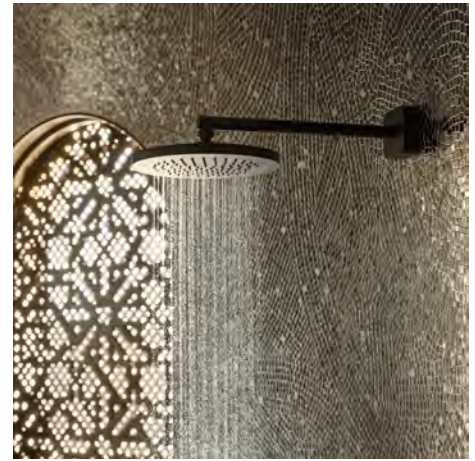

2021 AXOR One
Varianty pákové rukojeti AXOR Citterio
Doplňky AXOR Universal Circular

2022 Sprchy AXOR Conscious
Doplňky AXOR Universal Rectangular
Sprchový sloup AXOR Starck Nature