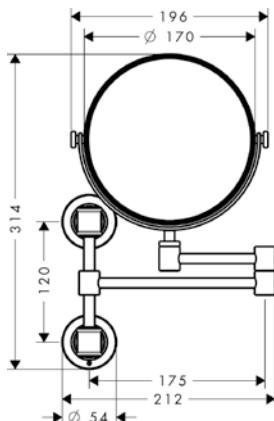

Povrch	Obj.č.	EUR
chrom	42090000	510,70
kartáčovaný černý chrom	42090340	766,00
kartáčovaný nikl	42090820	766,00
AXOR FinishPlus*	42090XXX	XXX