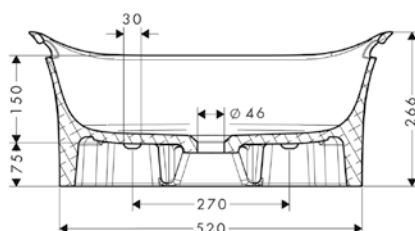

AXOR Urquiola Umyvadlo 624/399 pro nástěnnou montáž

Vlastnosti

/ materiál: minerální odlitek s povrchem gelcoat
/ míra lesku: lesklá
/ bez otvoru pro baterii

/ bez přepadu
/ bez poličky
/ bez odtokové soupravy

/ jen ve spojení s umyvadlovými bateriemi bez táhla
/ způsob instalace: zavěšené na stěnu

Povrch	Obj.č.	EUR
○ bílá	11302000	1.918,40

volitelné doplňky:

Odtoková souprava s neuzavíratelným odtokovým ventilem pro umyvadla

Povrch	Obj.č.	EUR
● chrom	51301000	53,20
● AXOR FinishPlus*	51301XXX	XXX

AXOR Urquiola Umyvadlová mísa 624/408

Vlastnosti

/ materiál: minerální odlitek s povrchem gelcoat
/ míra lesku: lesklá
/ bez otvoru pro baterii

/ bez přepadu
/ bez poličky
/ bez odtokové soupravy

/ jen ve spojení s umyvadlovými bateriemi bez táhla
/ způsob instalace: vestavba na desku