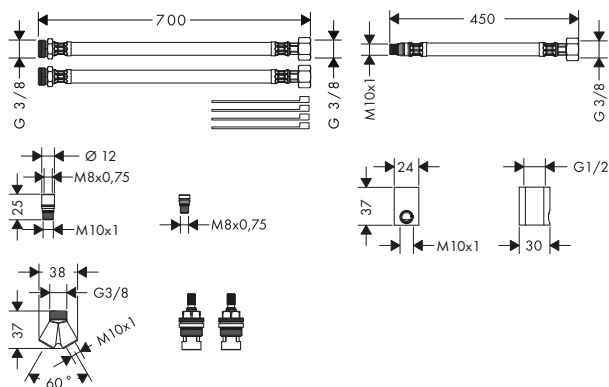

Prodlužovací sada hadic pro 3-otvorovou umyvadlovou baterii

Vlastnosti

/ délka hadice 700 mm 700 mm
/ libovolné umístění odtoku a rukojetí

Obj.č.	EUR
38959000	132,70