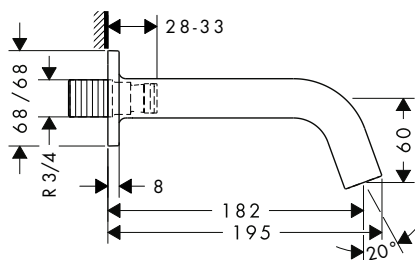

Pákové vanové baterie pro podomítkovou instalaci

volitelné doplňky:	Povrch	Obj.č.	EUR
Sada montážních lišt pro iBox universal		93171000	42,50

Vanový výtok

Vlastnosti

/ vzdálenost výtoku: 182 mm

/ maximální průtokové množství při 3 barech: 22 l/min

/ Rozměr přívodů: DN20
/ typ proudu: normální proud

Techniky

Povrch	Obj.č.	EUR
chrom	34410000	276,80
AXOR FinishPlus*	34410XXX	XXX

4-otvorová baterie na vanový sokl s páčkovými rukojeřmi a rozetami

Vlastnosti

/ obsahuje: 4-otvorová armatura na vanový sokl, ruční sprcha, držák sprchy
/ vzdálenost výtoku: 190 mm
/ druh baterie: normální proud
/ ruční sprcha s proudem: Rain, RainAir, WhirlAir
/ maximální délka vytažení ruční sprchy: 110 cm
/ maximální průtokové množství při 3 barech: 18 l/min

/ průtokové množství pro vanový výtok při 3 barech: 21 l/min
/ průtokové množství ruční sprchy při 3 barech: 18 l/min
/ keramické ventily teplá/studená 90°
/ přepínač s automatickým resetováním
/ zpětný ventil
/ Rozměr přívodů: DN15

/ způsob montáže: základní těleso
/ instalace na vanový sokl
/ minimální provozní tlak: 1 bar
/ maximální provozní tlak: 10 barů
/ není nutný žádný další otvor pro údržbu