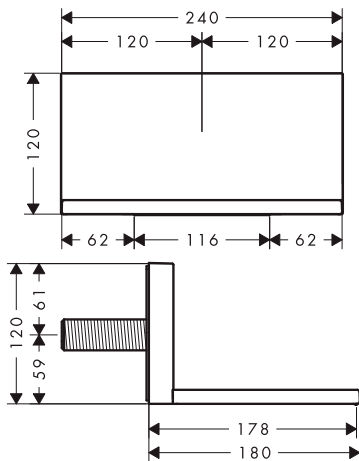

Přivalový výtok 240/120 s podomítkovou instalací

Vlastnosti

/ vzdálenost výtoků: 180 mm
/ pro montáž na stěnu
/ maximální průtokové množství při 3 barech: 19 l/min
/ Rozměr přívodů: DN20

/ při instalaci v přímém propojení (10 mm odstup) s položkami # 10751000, # 10755000, # 10972000, # 10651000, # 28491000, # 40872000, # 40873000 nebo # 40874000 se doporučuje použití základního tělesa # 10941180

/ může být použit jako vývod do vany nebo jako přivalová sprcha
/ typ proudu: RainFlow

Techniky

Druhy proudů

Certifikáty/prohlášení

Povrch	Obj.č.	EUR
chrom	10942000	915,90
AXOR FinishPlus*	10942XXX	XXX

volitelné doplňky:

Základní těleso pro přivalový výtok 240/120 s podomítkovou instalací

Obj.č.	EUR
10941180	300,60

LampShower 275 1jet s přívodem od stropu

Vlastnosti

/ obsahuje: hlavová sprcha, přívod od stropu
/ velikost sprchové hlavice: 275 mm
/ typ proudu: Rain
/ kulový kloub: nastavitelný úhel horní sprchy
/ materiál disku vodních proudů: kov
/ kovový přívod od stropu
/ délka přívodu od stropu: 120 mm
/ maximální průtokové množství při 3 barech: 18 l/min
/ průtokové množství proudu Rain (při 3 barech): 18 l/min

/ minimální průtokový tlak: 2 bar
/ zóny vodních paprsků: dovnitř nasměrované trysky na sprchovém disku
/ při čištění lze pohledový díl horní sprchy sejmout
/ montáž: strop
/ spojovací závit G 1/2
/ Rozměr přívodů: DN15
/ s integrovaným osvětlením
/ osvětlovací těleso: LED
/ elektrické napájení: 12 V

/ transformátor síťový napáječ pod omítku 12 V, 12 W
/ vstupní napětí: 100 - 240 V AC / 50/60 Hz
/ výstupní napětí: 12 V DC
/ barevná teplota: 2700 K
/ obsahuje světelný zdroj energetické účinnosti třídy G
/ nevhodné pro průtokové ohřívače vody
/ TÜV certifikát