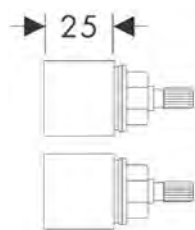

Prodloužení 25 mm, sada pro základní těleso 3-otvorové umyvadlové baterie pro nástěnnou montáž

Vlastnosti

/ délka prodloužení: 25 mm

Obj.č.	EUR
96259000	65,90