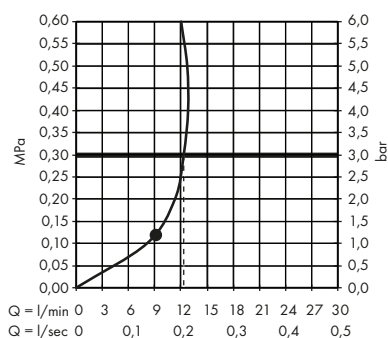

1. With flow limiter
2. Bez zařízení
  omezovač průtoku

1. Rain
2. PowderRain

horní sprcha 280 1jet s přívodem od stropu
48493000, 48493140, 48493340,
48493670, 48493700, 48493990

horní sprcha 280 2jet s přívodem od stropu
48494000, 48494140, 48494340,
48494670, 48494700, 48494990

Horní sprcha 250/580 3jet
35283000