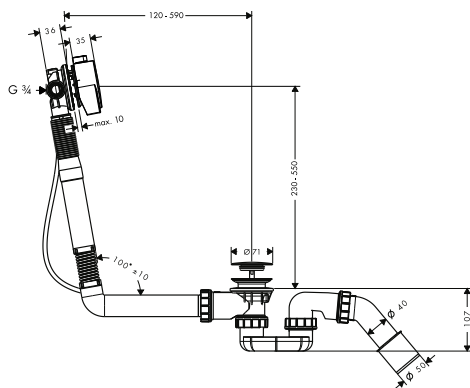

Úplná sada pro vanový výtok s odtokovou a přepadovou soupravou pro standardní vany

Vlastnosti

/ obsahuje: vanový sifon, základní těleso, vrchní sada

/ vhodné pro standardní vany, viz. následně pro vany se šikmým okrajem
/ délka bovdenového kabelu 520 mm

/ pachový sifon - výška stojaté vody je 50 mm
/ přívodní hadice přípojky vody vlevo DN20

Povrch	Obj.č.	EUR
chrom	58307000	350,80
kartáčovaný bronz	58307140	526,10
kartáčovaný černý chrom	58307340	526,10
matná černá	58307670	491,00
matná bílá	58307700	491,00
kartáčovaný nikel	58307820	526,10
leštěný vzhled zlata	58307990	526,10
AXOR FinishPlus*	58307XXX	XXX

Úplná sada pro vanový výtok, odtokovou a přepadovou soupravou pro speciální vany

Vlastnosti

/ obsahuje: základní těleso, vanový sifon, vrchní sada

/ vhodné pro speciální vany, viz. následně pro vany se šikmým okrajem

/ délka bovdenového kabelu 780 mm
/ přívodní hadice přípojky vody vlevo DN20

Povrch	Obj.č.	EUR
chrom	58317000	403,50
kartáčovaný bronz	58317140	605,20
kartáčovaný černý chrom	58317340	605,20
matná černá	58317670	564,90
matná bílá	58317700	564,90
kartáčovaný nikel	58317820	605,20
leštěný vzhled zlata	58317990	605,20
AXOR FinishPlus*	58317XXX	XXX

Přívodní trubka ohebná 800 mm

Vlastnosti

/ délka 800 mm
/ verze: úhel 90°

Obj.č.	EUR
58308000	128,50