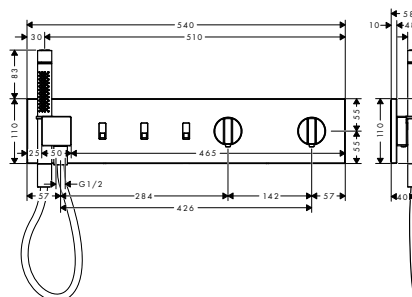

3 spotřebiče