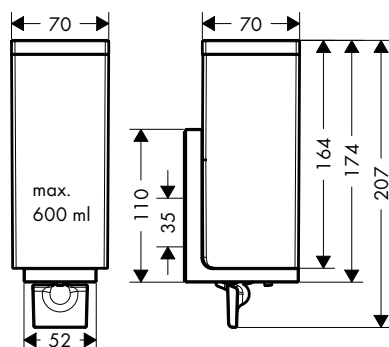

Povrch	Obj.č.	EUR
chrom	42610000	250,70
kartáčovaný bronz	42610140	376,00
kartáčovaný černý chrom	42610340	376,00
matná černá	42610670	351,00
kartáčovaný nikl	42610820	376,00
leštěný vzhled zlata	42610990	376,00
AXOR FinishPlus*	42610XXX	XXX