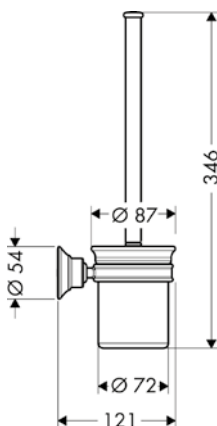

Povrch	Obj.č.	EUR
chrom	42035000	245,70
kartáčovaný černý chrom	42035340	368,60
kartáčovaný nikl	42035820	368,60
AXOR FinishPlus*	42035XXX	XXX

volitelné doplňky:

Náhradní WC kartáč bez držátka

Povrch	Obj.č.	EUR
bílá	40088000	20,90

AXOR Montreux Kosmetické zvětšovací zrcadlo

Vlastnosti

/ materiál: zrcadlové sklo
/ materiál rámu: kov
/ zrcadlo je naklápěcí
/ otočný

/ přiblížení: 1-krát
/ s upevňovacím materiálem
/ skryté upevnění
/ rozteč otvorů: 35 mm

/ průměr vrtaného otvoru: 6 mm
/ pro zavěšení na stěnu