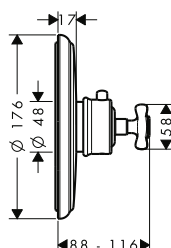

kohout

Přehled dalších variant

Verze rukojeti	Povrch	Obj.č.	EUR
páka	chrom	16823000	833,10
	kartáčovaný černý chrom	16823340	1.249,60
	kartáčovaný nikl	16823820	1.249,60
	AXOR FinishPlus*	16823XXX	XXX
kohout	chrom	16810000	833,10
	kartáčovaný černý chrom	16810340	1.249,60
	kartáčovaný nikl	16810820	1.249,60
	AXOR FinishPlus*	16810XXX	XXX

! k instalaci nutné:		Obj.č.	EUR
	AXOR iBox universal Základní těleso	01700180	163,20

volitelné doplňky:	Pro	Povrch	Obj.č.	EUR	
	Prodlužovací rozeta kulatá, 1 otvor	16823XXX	chrom	14960000	66,40
			kartáčovaný nikl	14960820	99,60
			AXOR FinishPlus*	14960XXX	XXX
	Prodloužení 25 mm pro základní těleso iBox universal			13587000	59,90
	Sada montážních lišt pro iBox universal			93171000	42,50