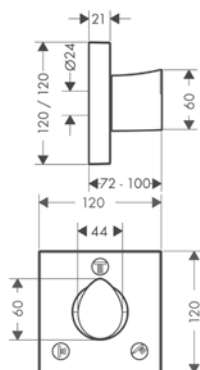

Uzavírací a přepínací ventil Trio/Quattro 120/120 s podomítkovou instalací

Vlastnosti

/ Rozměr přívodů: DN20

Certifikáty/prohlášení

Povrch	Obj.č.	EUR
chrom	12731000	283,00
AXOR FinishPlus*	12731XXX	XXX

! k instalaci nutné (vyberte položku):

	Obj.č.	EUR
Základní těleso pro Quattro, čtyřcestný přepínač s podomítkovou instalací	16930180	328,20
Základní těleso pro Trio, uzavírací a přepínací ventil s podomítkovou instalací	16982180	208,30
AXOR Citterio E Základní těleso pro uzavírací a přepínací ventil Trio 120/120 s podomítkovou instalací	36770180	328,00