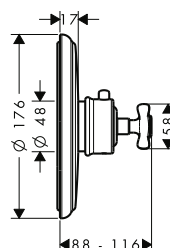

kohout

Přehled dalších variant

Verze rukojeti	Povrch	Obj.č.	EUR
páka	chrom	16824000	892,50
	kartáčovaný černý chrom	16824340	1.338,80
	kartáčovaný nikl	16824820	1.338,80
	AXOR FinishPlus*	16824XXX	XXX
kohout	chrom	16815000	892,50
	kartáčovaný černý chrom	16815340	1.338,80
	kartáčovaný nikl	16815820	1.338,80
	AXOR FinishPlus*	16815XXX	XXX

k instalaci nutné:

AXOR iBox universal Základní těleso

Obj.č.

01700180

EUR

163,20

volitelné doplňky:

Prodlužovací rozeta kulatá, 1 otvor

Povrch

Obj.č.

EUR

chrom

14960000

66,40

kartáčovaný nikl

14960820

99,60

AXOR FinishPlus*

14960XXX

XXX

Prodloužení 25 mm pro základní těleso iBox universal

13587000

59,90

Sada montážních lišt pro iBox universal

93171000

42,50