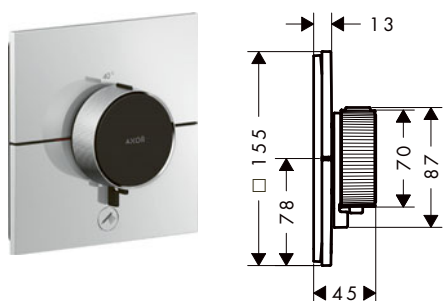

Termostat HighFlow pro podomítkovou instalaci pro 1 spotřebič a další výtok

Vlastnosti všech variant

- / 1 funkce a 1 další vývod
- / pohodlné zapnutí a vypnutí spotřebiče tlačítkem Select
- / přesné ovládání teploty na termostatu díky svislé konstrukci rukojeti a hmatu
- / ovládání toku vody s funkcí stop
- / termostatická kartuše, ventil Select Start/Stop pro ovládání spotřebičů
- / maximální průtokové množství při 3 barech: 32,8 l/min
- / průtokové množství horního vývodu: 23 l/min
- / průtok dolním výstupem: 23 l/min
- / minimální provozní tlak: 1 bar
- / maximální provozní tlak: 10 barů
- / plochá rozeta pro více místa ve sprše
- / rozeta může být seřizena v rozsahu +/- 3°
- / snadná instalace díky předmontovanému funkčnímu bloku
- / rukojeti jsou vždy ve stejné výšce bez ohledu na montážní hloubku základní sady
- / bezpečnostní pojistka při 40 °C
- / nastavitelné omezení teploty
- / termostat nabízí možnost dezinfekce teplem
- / materiál tlačítka: kov
- / materiál madla: kov
- / způsob montáže: základní těleso iBox universal 2 (obj.č. 01400180)
- / termostat je dodáván s tlačítky pro ruční sprchu, vanu, whirl, boční sprchu a zapnutí/vypnutí

čtverec

Udržitelnost

Techniky

Přehled dalších variant