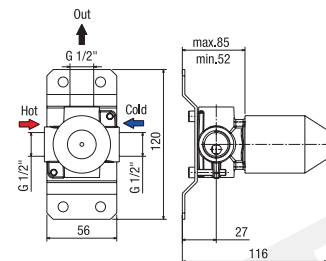

NU 24E861

CR	NK	POR	POI	POS
€ 79,00	€ 126,00	€ 142,00	€ 142,00	€ 142,00
PRS	PGS			
€ 142,00	€ 134,00			

monocomando incasso **una uscita**
concealed single-lever mixer one outlet
 monocommande encastré **une sortie**