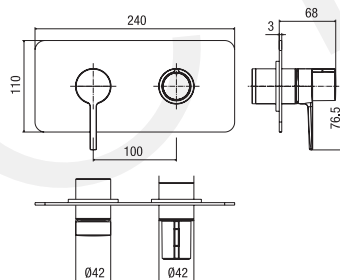

NU 24EL869

CR	NK	POR	POI	POS
€ 510,00	€ 816,00	€ 918,00	€ 918,00	€ 918,00
PRS	PGS			
€ 918,00	€ 867,00			

monocomando doccia incasso **tre uscite**
concealed single-lever shower valve three outlets
douche monocommande encastré **trois sorties**

INC2 L163

€ 280,00

parte incasso per articolo EL263
concealed part suitable for item EL263
boîtier d'encastrement pour référence EL263