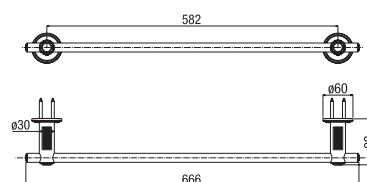

LG 060

CR	PGS	POR	POI	POS
€ 225,00	€ 383,00	€ 405,00	€ 405,00	€ 405,00

PRS
€ 405,00

portasciugamani 60 cm
towel rail 60 cm
porte-serviettes 60 cm