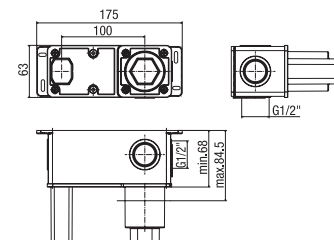

GUM EL876/23

CR	BI	NE	NK
€ 185,00	€ 296,00	€ 296,00	€ 315,00

PGS	POS
€ 333,00	€ 352,00

monocomando lavabo incasso, bocca 230 mm

concealed single-lever basin mixer, 230 mm spout

lavabo mural monocommande encastré, bec 230 mm

CR 045