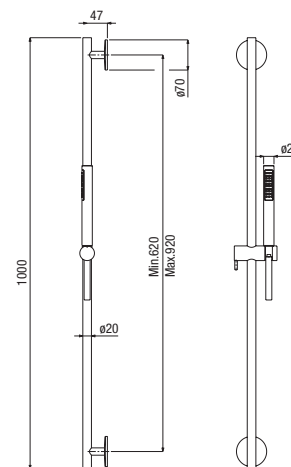

SC 010

CR	NK	POR	POI	POS
€ 26,00	€ 42,00	€ 50,00	€ 50,00	€ 50,00
PRS	PGS			
€ 50,00	€ 47,00			

scarico click-clack
click -clack waste
vidage click-clack