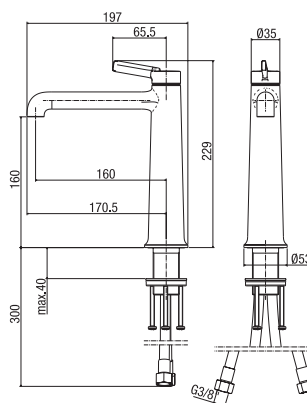

GUM 179/S

CR	BI	NE	NK
€ 202,00	€ 303,00	€ 303,00	€ 323,00
PGS	POS		
€ 343,00	€ 364,00		

monocomando lavabo medio, senza scarico
single-lever medium basin mixer, without waste
lavabo monocommande moyenne, sans vidage

CR 045