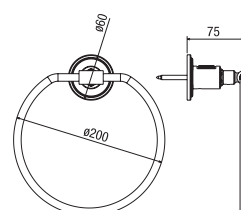

LG 010

CR	PGS	POR	POI	POS
€ 180,00	€ 306,00	€ 324,00	€ 324,00	€ 324,00

PRS
€ 324,00

portasciugamani da bidet
bidet towel rail
porte-serviettes pour bidet