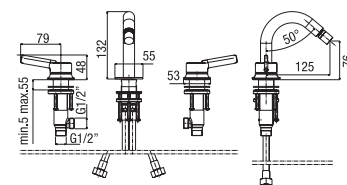

FINITURE FINISHES FINITIONS

CR cromo | *chrome* | chromé |
BI bianco opaco | *matt white* | blanc mat |
NE nero opaco | *matt black* | noir mat |

NK nickel spazzolato | *brushed nickel* | nickel brossé |
PGS gun metal spazzolato PVD | *brushed gun metal PVD* | gun metal brossé PVD |
POS oro spazzolato PVD | *brushed gold PVD* | or brossé PVD |

CR 045

GUM 201/S

4
master

CR	BI	NE	NK
€ 155,00	€ 233,00	€ 233,00	€ 248,00
PGS	POS		
€ 264,00	€ 279,00		

monocomando bidet, senza scarico
single-lever bidet mixer, without waste
bidet monocommande, sans vidage

VT 008DX

VT 008SX

GUM 621

2
master

CR	BI	NE	NK
€ 220,00	€ 330,00	€ 330,00	€ 352,00
PGS	POS		
€ 374,00	€ 396,00		

batteria bidet tre fori, senza scarico
three holes bidet mixer, without waste
mélangeur bidet trois trous, sans vidage