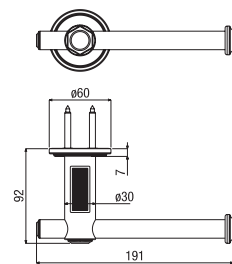

LG 020

CR	PGS	POR	POI	POS
€ 118,00	€ 201,00	€ 212,00	€ 212,00	€ 212,00

PRS
€ 212,00

porta rotolo
toilet roll holder
porte-rouleau