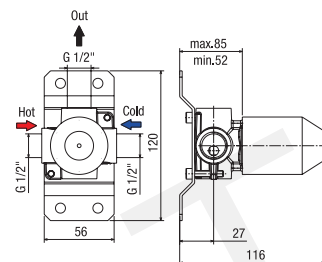

INC1 861

€ 60,00

parte incasso per articolo E861
concealed part suitable for item E861
boîtier d'encastrement pour référence E861

GUM E861

CR	BI	NE	NK
€ 64,00	€ 102,00	€ 102,00	€ 109,00
PGS	POS		
€ 115,00	€ 122,00		

monocomando incasso **una uscita**
concealed single-lever mixer one outlet
monocommande encastré **une sortie**

CR 048

INC1 L863

€ 140,00

parte incasso per articolo EL863
concealed part suitable for item EL863
boîtier d'encastrement pour référence EL863

GUM EL863

CR	BI	NE	NK
€ 165,00	€ 264,00	€ 264,00	€ 281,00
PGS	POS		
€ 297,00	€ 314,00		

monocomando doccia incasso **due uscite**
concealed single-lever shower mixer two outlets
douche encastré monocommande **deux sorties**

CR 048