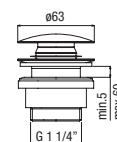

SC 010

CR	NK	POR	POI	POS
€ 26,00	€ 42,00	€ 50,00	€ 50,00	€ 50,00
PRS	PGS			
€ 50,00	€ 47,00			

scarico click-clack
click -clack waste
vidage click-clack