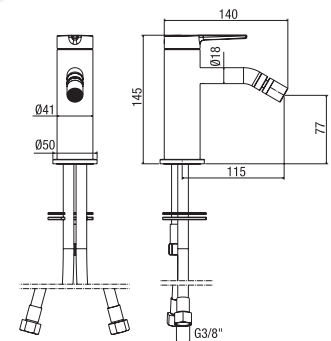

NU 24201/S

CR	NK	POR	POI	POS
€ 195,00	€ 312,00	€ 351,00	€ 351,00	€ 351,00
PRS	PGS			
€ 351,00	€ 332,00			

monocomando bidet, senza scarico
single-lever bidet mixer, without waste
bidet monocommande, sans vidage