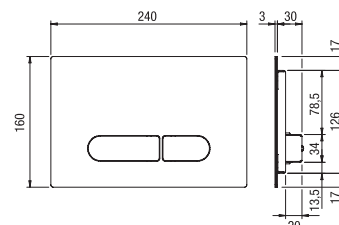

AC 357

CR	BI	NE	NK
€ 380,00	€ 494,00	€ 494,00	€ 380,00
PGS	POR	POI	POS
€ 570,00	€ 608,00	€ 608,00	€ 608,00
PRS			
€ 608,00			

placca di comando Wc per cassetta Geberit
modello Sigma 8, Sigma 12

*flush Wc plate suitable for Geberit cistern
model Sigma 8, Sigma 12*

plaque de déclenchement WC pour réservoir Geberit
modèle Sigma 8, Sigma 12