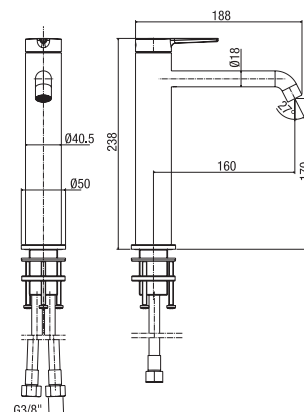

NU 24179/S

CR	NK	POR	POI	POS
€ 271,00	€ 434,00	€ 488,00	€ 488,00	€ 488,00
PRS	PGS			
€ 488,00	€ 461,00			

monocomando lavabo medio, senza scarico
single-lever medium basin mixer, without waste
lavabo monocommande moyenne, sans vidage

CR 045