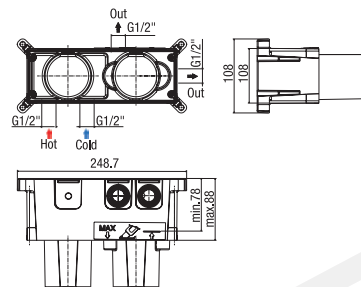

GUM EL869

CR	BI	NE	NK
€ 470,00	€ 752,00	€ 752,00	€ 799,00
PGS	POS		
€ 846,00	€ 893,00		

monocomando doccia incasso **tre uscite**
concealed single-lever shower valve three outlets
douche monocommande encastré **trois sorties**