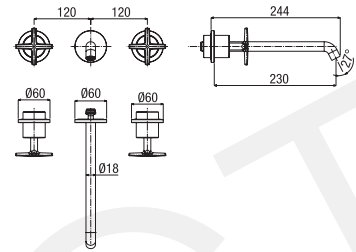

NU 24E892

CR	NK	POR	POI	POS
€ 250,00	€ 400,00	€ 450,00	€ 450,00	€ 450,00
PRS	PGS			
€ 450,00	€ 425,00			

batteria lavabo tre fori a muro
concealed three holes basin mixer
 mélangeur lavabo mural encastré trois trous