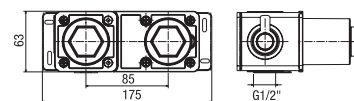

GUM EL863

CR	BI	NE	NK
€ 165,00	€ 264,00	€ 264,00	€ 281,00
PGS	POS		
€ 297,00	€ 314,00		

monocomando doccia incasso **due uscite**
concealed single-lever shower mixer two outlets
douche encastré monocommande **deux sorties**