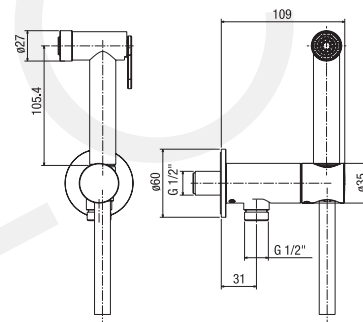

Wc toilet

FINITURE FINISHES FINITIONS

CR cromo | *chrome* | chromé |

BI bianco opaco | *mat white* | blanc mat |

NE nero opaco | *mat black* | noir mat |

NK nickel spazzolato | *brushed nickel* | nickel brossé |

PGS gun metal spazzolato PVD | *brushed gun metal PVD* | gun metal brossé PVD |

BR bronzo | *bronze* | vieux bronze |

POR oro PVD | *gold PVD* | doré PVD |

POI oro inglese PVD | *english gold PVD* | or anglais PVD |

POS oro spazzolato PVD | *brushed gold PVD* | or brossé PVD |

PRS Perlé PVD

miscelatore non incluso

mixer not included

mélangeur non inclus

KI 15811

CR	BI	NE	NK	PGS
€ 140,00	€ 210,00	€ 210,00	€ 224,00	€ 238,00
BR	POR	POI	POS	PRS
€ 196,00	€ 252,00	€ 252,00	€ 252,00	€ 252,00

kit wc/bidet comprensivo di doccia shut-off anticalcare in ottone, presa acqua in ottone, flessibile doccia PVC 100 cm

handset kit including shut-off anti-scale handset in brass, water outlet in brass, shower hose PVC 100 cm

kit de douche pour WC/bidet, applique prise eau, douchette à impulsion anticalcaire en laiton, flexible PVC 100 cm

KI 15111

CR	BI	NE	NK	PGS
€ 190,00	€ 285,00	€ 285,00	€ 304,00	€ 323,00
BR	POR	POI	POS	PRS
€ 266,00	€ 342,00	€ 342,00	€ 342,00	€ 342,00

kit wc/bidet comprensivo di doccia shut-off anticalcare in ottone, presa acqua con **sistema a chiusura**, flessibile doccia PVC 100 cm

*handset kit including, shut-off anti-scale handset in brass, water outlet with **locking system**, shower hose PVC 100 cm*

kit de douche pour WC/bidet, douchette à impulsion anticalcaire en laiton, applique prise eau avec **robinet d'arrêt**, flexible PVC 100 cm

VT 008DX

INC1 812

€ 140,00

parte incasso per articoli E812

concealed part suitable for item E812

boîtier d'encastrement pour référence E812

KI 15E812

CR	BI	NE	NK	PGS
€ 190,00	€ 285,00	€ 285,00	€ 304,00	€ 323,00
BR	POR	POI	POS	PRS
€ 266,00	€ 342,00	€ 342,00	€ 342,00	€ 342,00

kit wc/bidet comprensivo di: