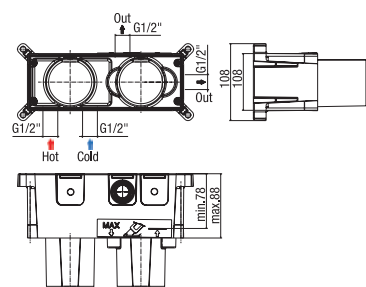

INC1 L869

€ 280,00

parte incasso per articolo EL869
concealed part suitable for item EL869
boîtier d'encastrement pour référence E869

NU 24EL869

CR	NK	POR	POI	POS
€ 510,00	€ 816,00	€ 918,00	€ 918,00	€ 918,00
PRS	PGS			
€ 918,00	€ 867,00			

monocomando doccia incasso **tre uscite**
concealed single-lever shower valve three outlets
douche monocommande encastré **trois sorties**

INC2 L163

€ 280,00

parte incasso per articolo EL263
concealed part suitable for item EL263
boîtier d'encastrement pour référence EL263

NU 24EL263

CR	NK	POR	POI	POS
€ 570,00	€ 912,00	€ 1.026,00	€ 1.026,00	€ 1.026,00
PRS	PGS			
€ 1.026,00	€ 969,00			

termostatico doccia incasso **due uscite**
concealed thermostatic shower valve two outlets
douche thermostatique encastré **deux sorties**