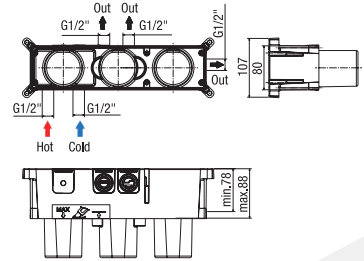

NU 24EL269

CR	NK	POR	POI	POS
€ 660,00	€ 1.056,00	€ 1.188,00	€ 1.188,00	€ 1.188,00
PRS	PGS			
€ 1.188,00	€ 1.122,00			

termostatico doccia incasso **tre uscite**
concealed thermostatic shower valve three outlets
douche thermostatique encastré **trois sorties**