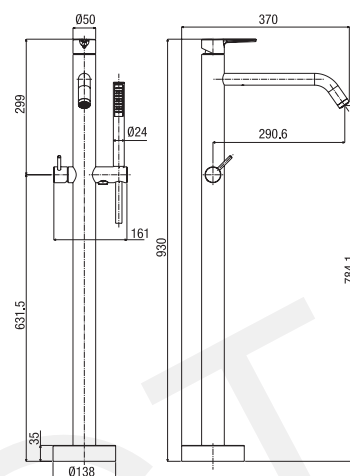

AC 274 € 250,00

base per fissaggio a pavimento
base for floor mounting
 base pour fixation à étage

CR 002

CR 033

VT 002

CR-214C

NU 55156

CR	NK	POR	POI	POS
€ 416,00	€ 666,00	€ 749,00	€ 749,00	€ 749,00
PRS	PGS			
€ 749,00	€ 707,00			