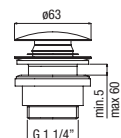

FINITURE FINISHES FINITIONS

CR cromo | *chrome* | chromé |
BI bianco opaco | *matt white* | blanc mat |
NE nero opaco | *matt black* | noir mat |

NK nickel spazzolato | *brushed nickel* | nickel brossé |
PGS gun metal spazzolato PVD | *brushed gun metal PVD* | gun metal brossé PVD |
POS oro spazzolato PVD | *brushed gold PVD* | or brossé PVD |

ACCESSORI ACCESSORIES ACCESSOIRES

KI 111

CR	BI	NE	NK
€ 133,00	€ 200,00	€ 200,00	€ 213,00
PGS	POS		
€ 226,00	€ 239,00		

kit doccia comprensivo di:
- doccia monogetto anticalcare
- supporto doccia, con presa acqua
- flessibile doccia PVC

handset kit including:
- one spray handset anti-scale
- shower bracket with water outlet
- shower hose PVC

kit douchette comprenant:
- douchette monojet anticalcaire
- support douchette avec prise eau
- flexible de douche PVC

KI 112

CR	BI	NE	NK
€ 82,00	€ 123,00	€ 123,00	€ 131,00
PGS	POS		
€ 139,00	€ 148,00		

kit doccia comprensivo di:
- doccia monogetto anticalcare
- supporto doccia
- flessibile doccia PVC

handset kit including:
- one spray handset anti-scale
- shower bracket
- shower hose PVC

kit douchette comprenant:
- douchette monojet anticalcaire
- support douchette
- flexible de douche PVC

SC 010

CR	BI	NE	NK
€ 26,00	€ 40,00	€ 40,00	€ 42,00
PGS	POS		
€ 47,00	€ 50,00		

scarico click-clack
click -clack waste
vidage click-clack