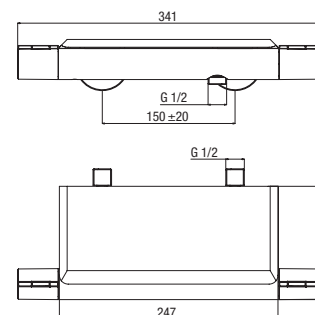

NU 55156

CR	NK	POR	POI	POS
€ 416,00	€ 666,00	€ 749,00	€ 749,00	€ 749,00
PRS	PGS			
€ 749,00	€ 707,00			

termostatico doccia esterno con portasapone
exposed thermostatic shower mixer with shelf
douche thermostatique apparent avec porte savon

VT 002

CR-214C