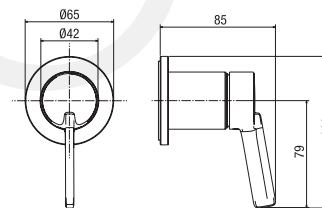

monocomando incasso **una uscita**
concealed single-lever mixer one outlet
 monocommande encastré **une sortie**

CR 048

INC1 L863

€ 140,00

parte incasso per articolo EL863
concealed part suitable for item EL863
 boîtier d'encastrement pour référence EL863