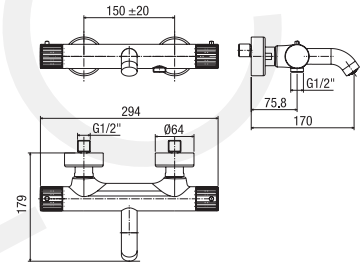

FINITURE FINISHES FINITIONS

CR cromo | *chrome* | chromé |
BI bianco opaco | *mat white* | blanc mat |
NE nero opaco | *mat black* | noir mat |

NK nickel spazzolato | *brushed nickel* | nickel brossé |
PGS gun metal spazzolato PVD | *brushed gun metal PVD* | gun metal brossé PVD |
POS oro spazzolato PVD | *brushed gold PVD* | or brossé PVD |

GUM 106

CR	BI	NE	NK
€ 315,00	€ 473,00	€ 473,00	€ 504,00
PGS	POS		
€ 536,00	€ 567,00		

termostatico vasca esterno
exposed thermostatic bath shower mixer
bain douche thermostatique apparent

CR 041

CR-150C

CR 023

GUM M27D31174

CR	BI	NE	NK
€ 592,00	€ 888,00	€ 888,00	€ 947,00
PGS	POS		
€ 1.006,00	€ 1.066,00		

monocomando bordo vasca, deviatore meccanico,
bocca di erogazione e doccia
*deck mounted single-lever bath mixer, mechanical diverter,
spout and handset*
bain douche monocommande sur gorge inverseur mécanique,
bec et douchette