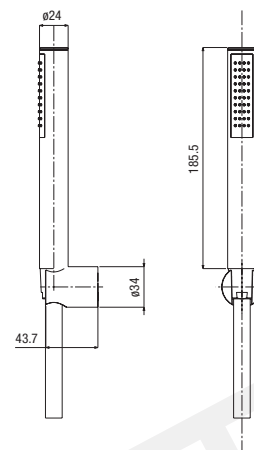

KI 106

CR	NK	POR	POI	POS
€ 54,00	€ 86,00	€ 137,00	€ 137,00	€ 137,00
PRS	PGS			
€ 137,00	€ 126,00			

kit doccia comprensivo di:
- doccia monogetto anticalcare
- supporto doccia
- flessibile doccia PVC

handset kit including:
- one spray handset anti-scale
- shower bracket
- shower hose PVC

kit douchette comprenant:
- douchette monojet anticalcaire
- support douchette
- flexible de douche PVC

KI 101

CR	NK	POR	POI	POS
€ 232,00	€ 372,00	€ 418,00	€ 418,00	€ 418,00
PRS	PGS			
€ 418,00	€ 395,00			

kit saliscendi, asta 95 cm, doccia monogetto anticalcare, flessibile PVC

slide rail kit, 95 cm tube, one spray anti-scale handset, PVC shower hose

kit barre de douche, barre 95 cm, douchette monojet anticalcaire, flexible PVC