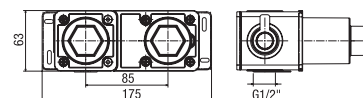

NU 24EL863

CR	NK	POR	POI	POS
€ 210,00	€ 336,00	€ 378,00	€ 378,00	€ 378,00
PRS	PGS			
€ 378,00	€ 357,00			

monocomando doccia incasso **due uscite**
concealed single-lever shower mixer two outlets
douche encastré monocommande **deux sorties**