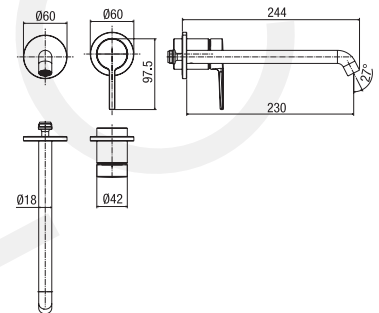

FINITURE FINISHES FINITIONS

CR cromo | *chrome* | chromé |

NK nickel spazzolato | *brushed nickel* | nickel brossé |

PGS gun metal spazzolato PVD | *brushed gun metal PVD* | gun metal brossé PVD |

POR oro PVD | *gold PVD* | doré PVD |

POI oro inglese PVD | *english gold PVD* | or anglais PVD |

POS oro spazzolato PVD | *brushed gold PVD* | or brossé PVD |

PRS Perlé PVD

INC1 L876

€ 140,00

parte incasso per articoli EL876/17, EL876/23
concealed part suitable for items EL876/17, EL876/23
boîtier d'encastrement pour référence EL876/17, EL876/23

NU 24EL876/17

CR	NK	POR	POI	POS
€ 210,00	€ 336,00	€ 378,00	€ 378,00	€ 378,00
PRS	PGS			
€ 378,00	€ 357,00			

monocomando lavabo incasso, bocca 170 mm
concealed single-lever basin mixer, 170 mm spout
lavabo mural monocommande encastré, bec 170 mm

NU 24EL876/23

CR	NK	POR	POI	POS
€ 225,00	€ 360,00	€ 405,00	€ 405,00	€ 405,00
POS	PGS			
€ 405,00	€ 383,00			

monocomando lavabo incasso, bocca 230 mm
concealed single-lever basin mixer, 230 mm spout
lavabo mural monocommande encastré, bec 230 mm

CR 045

CR 023

NU 24877

CR	NK	POR	POI	POS
€ 326,00	€ 522,00	€ 587,00	€ 587,00	€ 587,00
PRS	PGS			
€ 587,00	€ 554,00			

kit rubinetto monocomando lavabo bocca di erogazione a parete
single-lever deck mounted basin mixer concealed wall mounted spout
mitigeur lavabo monocommande sur gorge
bec mural encastré