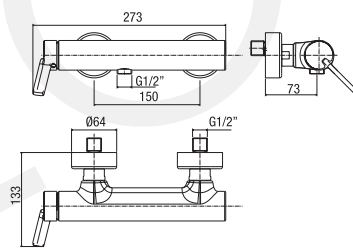

FINITURE FINISHES FINITIONS

CR cromo | *chrome* | chromé |

BI bianco opaco | *mat white* | blanc mat |

NE nero opaco | *mat black* | noir mat |

NK nickel spazzolato | *brushed nickel* | nickel brossé |

PGS gun metal spazzolato PVD | *brushed gun metal PVD* | gun metal brossé PVD |

POS oro spazzolato PVD | *brushed gold PVD* | or brossé PVD |

SOLUZIONI ESTERNO DOCCIA / VASCA SHOWER / BATH EXPOSED SOLUTIONS SOLUTIONS APPARENTES DOUCHE / BAIN

CR 023

GUM 855

CR	BI	NE	NK
€ 165,00	€ 248,00	€ 248,00	€ 264,00
PGS	POS		
€ 281,00	€ 297,00		

monocomando doccia esterno
exposed single-lever shower mixer
douche apparent monocommande

master