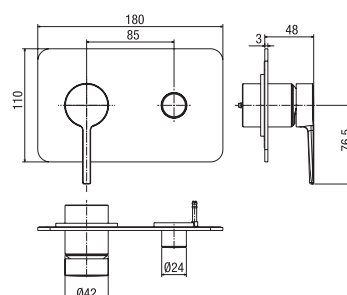

FINITURE FINISHES FINITIONS

CR cromo | *chrome* | chromé |

NK nickel spazzolato | *brushed nickel* | nickel brossé |

PGS gun metal spazzolato PVD | *brushed gun metal PVD* | gun metal brossé PVD |

POR oro PVD | *gold PVD* | doré PVD |

POI oro inglese PVD | *english gold PVD* | or anglais PVD |

POS oro spazzolato PVD | *brushed gold PVD* | or brossé PVD |

PRS Perlé PVD

SOLUZIONI INCASSO DOCCIA / VASCA SHOWER / BATH CONCEALED SOLUTIONS SOLUTIONS ENCASTRÉES DOUCHE / BAIN

INC1 861

€ 60,00

parte incasso per articolo E861
concealed part suitable for item E861
boîtier d'encastrement pour référence E861

NU 24E861

CR	NK	POR	POI	POS
€ 79,00	€ 126,00	€ 142,00	€ 142,00	€ 142,00
PRS	PGS			
€ 142,00	€ 134,00			

monocomando incasso **una uscita**
concealed single-lever mixer one outlet
monocommande encastré **une sortie**

CR 048

INC1 L863

€ 140,00

parte incasso per articolo EL863
concealed part suitable for item EL863
boîtier d'encastrement pour référence EL863

NU 24EL863

CR	NK	POR	POI	POS
€ 210,00	€ 336,00	€ 378,00	€ 378,00	€ 378,00
PRS	PGS			
€ 378,00	€ 357,00			

monocomando doccia incasso **due uscite**
concealed single-lever shower mixer two outlets
douche encastré monocommande **deux sorties**

CR 048