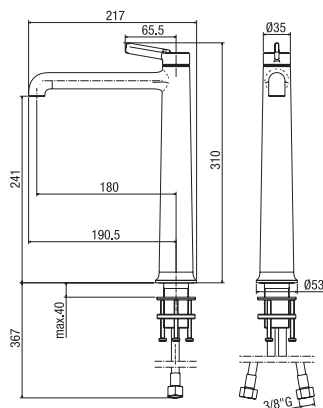

GUM 177/S

CR	BI	NE	NK
€ 263,00	€ 395,00	€ 395,00	€ 421,00
PGS	POS		
€ 447,00	€ 473,00		

monocomando lavabo alto, senza scarico
single-lever tall basin mixer, without waste
lavabo monocommande haut, sans vidage

CR 045