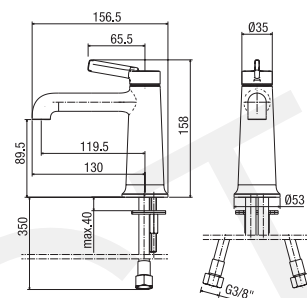

monocomando lavabo, senza scarico
single-lever basin mixer, without waste
 lavabo monocommande, sans vidage

CR 045

size
M

GUM 179/S

CR	BI	NE	NK
€ 202,00	€ 303,00	€ 303,00	€ 323,00
PGS	POS		
€ 343,00	€ 364,00		