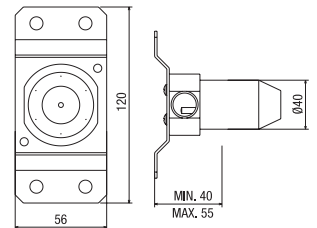

INC1 812

€ 140,00

parte incasso per articoli E812
concealed part suitable for item E812
boîtier d'encastrement pour référence E812