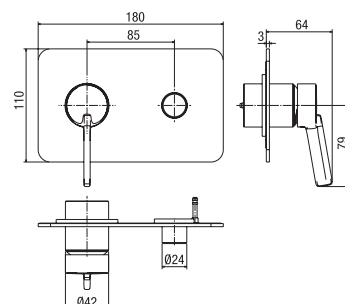

INC1 861

€ 60,00

parte incasso per articolo E861
concealed part suitable for item E861
boîtier d'encastrement pour référence E861

GUM E861

CR	BI	NE	NK
€ 64,00	€ 102,00	€ 102,00	€ 109,00
PGS	POS		
€ 115,00	€ 122,00		

monocomando incasso **una uscita**
concealed single-lever mixer one outlet
monocommande encastré **une sortie**

CR 048

INC1 L863

€ 140,00

parte incasso per articolo EL863
concealed part suitable for item EL863
boîtier d'encastrement pour référence EL863

GUM EL863

CR	BI	NE	NK
€ 165,00	€ 264,00	€ 264,00	€ 281,00
PGS	POS		
€ 297,00	€ 314,00		

monocomando doccia incasso **due uscite**
concealed single-lever shower mixer two outlets
douche encastré monocommande **deux sorties**

CR 048