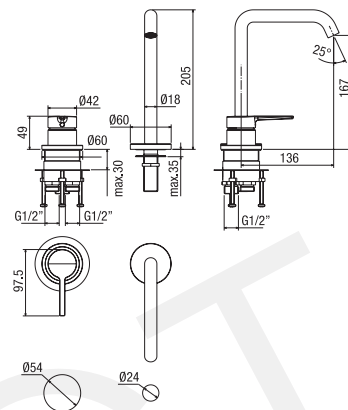

NU 24377

CR	NK	POR	POI	POS
€ 326,00	€ 522,00	€ 587,00	€ 587,00	€ 587,00
PRS	PGS			
€ 587,00	€ 554,00			

kit rubinetto monocomando lavabo bocca di erogazione su piano
single-lever deck mounted basin mixer and spout
mitigeur lavabo monocommande sur gorge avec bec

CR 023

NU 24379

CR	NK	POR	POI	POS
€ 402,00	€ 643,00	€ 724,00	€ 724,00	€ 724,00
PRS	PGS			
€ 724,00	€ 683,00			

kit rubinetto monocomando lavabo bocca di erogazione su piano
single-lever deck mounted basin mixer and spout
mitigeur lavabo monocommande sur gorge avec bec

CR 023

NU 24691

CR	NK	POR	POI	POS
€ 326,00	€ 522,00	€ 587,00	€ 587,00	€ 587,00
PRS	PGS			
€ 587,00	€ 554,00			

batteria lavabo tre fori
three holes basin mixer
mélangeur lavabo trois trous

VT 008DX

VT 008SX