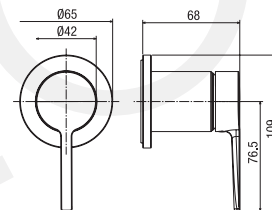

FINITURE FINISHES FINITIONS

CR cromo | *chrome* | chromé |

NK nickel spazzolato | *brushed nickel* | nickel brossé |

PGS gun metal spazzolato PVD | *brushed gun metal PVD* | gun metal brossé PVD |

POR oro PVD | *gold PVD* | doré PVD |

POI oro inglese PVD | *english gold PVD* | or anglais PVD |

POS oro spazzolato PVD | *brushed gold PVD* | or brossé PVD |

PRS Perlé PVD

SOLUZIONI INCASSO DOCCIA / VASCA SHOWER / BATH CONCEALED SOLUTIONS SOLUTIONS ENCASTRÉES DOUCHE / BAIN

INC1 861

€ 60,00

parte incasso per articolo E861
concealed part suitable for item E861
boîtier d'encastrement pour référence E861

NU 24E861

CR	NK	POR	POI	POS
€ 79,00	€ 126,00	€ 142,00	€ 142,00	€ 142,00
PRS	PGS			
€ 142,00	€ 134,00			

monocomando incasso **una uscita**
concealed single-lever mixer one outlet
monocommande encastré **une sortie**

CR 048

INC1 L863

€ 140,00

parte incasso per articolo EL863
concealed part suitable for item EL863
boîtier d'encastrement pour référence EL863

NU 24EL863

CR	NK	POR	POI	POS
€ 210,00	€ 336,00	€ 378,00	€ 378,00	€ 378,00
PRS	PGS			
€ 378,00	€ 357,00			

monocomando doccia incasso **due uscite**
concealed single-lever shower mixer two outlets
douche encastré monocommande **deux sorties**

CR 048