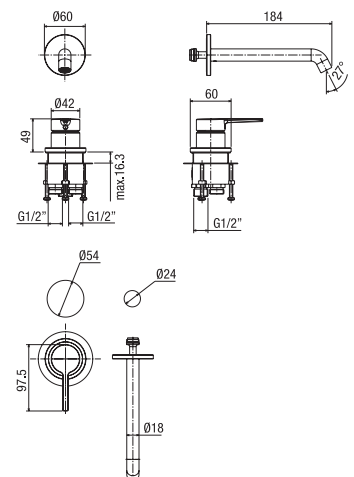

CR 045

CR 023

NU 24877

CR	NK	POR	POI	POS
€ 326,00	€ 522,00	€ 587,00	€ 587,00	€ 587,00
PRS	PGS			
€ 587,00	€ 554,00			

kit rubinetto monocomando lavabo bocca di erogazione a parete
single-lever deck mounted basin mixer concealed wall mounted spout
 mitigeur lavabo monocommande sur gorge
 bec mural encastré