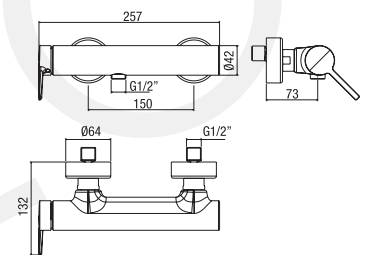

NU 24801

CR	NK	POR	POI	POS
€ 358,00	€ 573,00	€ 644,00	€ 644,00	€ 644,00
PRS	PGS			
€ 644,00	€ 609,00			

monocomando vasca esterno con supporto doccia,
flessibile doccia PVC e doccia anticalcare
*exposed single-lever bath shower mixer with shower bracket,
shower hose PVC, and one spray anti-scale handset*
bain douche apparent monocommande avec support
douchette, flexible de douche PVC et douchette
monojet anticalcaire

NU 24806

CR	NK	POR	POI	POS
€ 315,00	€ 504,00	€ 567,00	€ 567,00	€ 567,00
PRS	PGS			
€ 567,00	€ 536,00			

monocomando vasca esterno senza set doccia
exposed single-lever bath shower mixer without handset kit
bain douche apparent monocommande sans kit douchette

CR 023