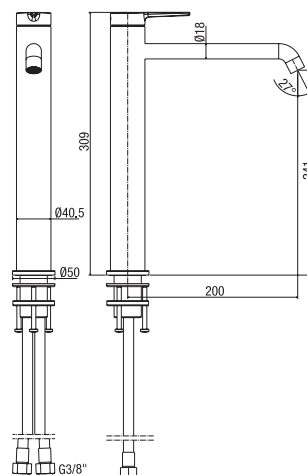

NU 24177/S

CR	NK	POR	POI	POS
€ 309,00	€ 494,00	€ 556,00	€ 556,00	€ 556,00
PRS	PGS			
€ 556,00	€ 525,00			

monocomando lavabo alto, senza scarico
single-lever tall basin mixer, without waste
lavabo monocommande haut, sans vidage

CR 045