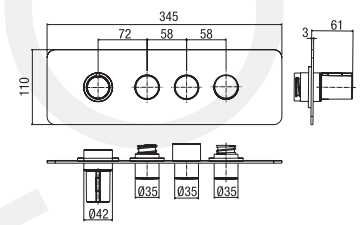

NU 24EL269

CR	NK	POR	POI	POS
€ 660,00	€ 1.056,00	€ 1.188,00	€ 1.188,00	€ 1.188,00
PRS	PGS			
€ 1.188,00	€ 1.122,00			

termostatico doccia incasso **tre uscite**
concealed thermostatic shower valve three outlets
douche thermostatique encastré **trois sorties**