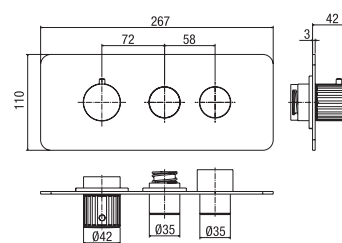

GUM EL263

CR	BI	NE	NK
€ 530,00	€ 848,00	€ 848,00	€ 901,00
PGS	POS		
€ 954,00	€ 1.007,00		

termostatico doccia incasso **due uscite**
concealed thermostatic shower valve two outlets
douche thermostatique encastré **deux sorties**