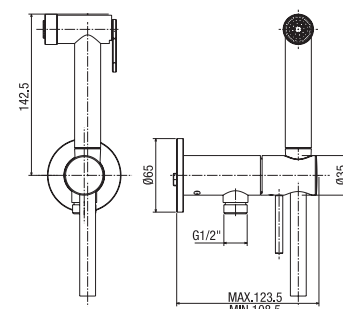

KI 15E812

CR	BI	NE	NK	PGS
€ 190,00	€ 285,00	€ 285,00	€ 304,00	€ 323,00
BR	POR	POI	POS	PRS
€ 266,00	€ 342,00	€ 342,00	€ 342,00	€ 342,00

kit wc/bidet comprensivo di:

- miscelatore monocomando

- doccia shut-off anticalcare in ottone

- flessibile doccia PVC 100 cm

handset kit including:

- *single-lever mixer*

- *shut-off anti-scale handset in brass*

- *shower hose PVC 100 cm*

Kit de douche pour WC/bidet:

- mitigeur monocommande applique

- douchette à impulsion anticalcaire en laiton

- flexible PVC 100 cm