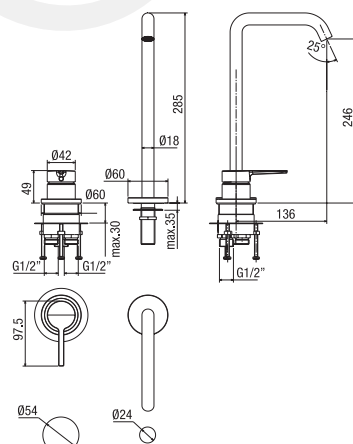

NU 24377

CR	NK	POR	POI	POS
€ 326,00	€ 522,00	€ 587,00	€ 587,00	€ 587,00
PRS	PGS			
€ 587,00	€ 554,00			

kit rubinetto monocomando lavabo bocca di erogazione su piano
single-lever deck mounted basin mixer and spout
mitigeur lavabo monocommande sur gorge avec bec

CR 023

NU 24379

CR	NK	POR	POI	POS
€ 402,00	€ 643,00	€ 724,00	€ 724,00	€ 724,00
PRS	PGS			
€ 724,00	€ 683,00			

kit rubinetto monocomando lavabo bocca di erogazione su piano
single-lever deck mounted basin mixer and spout
mitigeur lavabo monocommande sur gorge avec bec

CR 023

NU 24691

CR	NK	POR	POI	POS
€ 326,00	€ 522,00	€ 587,00	€ 587,00	€ 587,00
PRS	PGS			
€ 587,00	€ 554,00			

batteria lavabo tre fori
three holes basin mixer
mélangeur lavabo trois trous

VT 008DX

VT 008SX