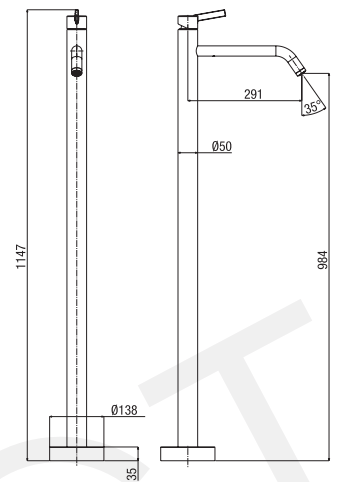

monocomando lavabo a pavimento
floor mounted single-lever basin mixer
lavabo monocommande à étage

AC 274

€ 250,00

base per fissaggio a pavimento
base for floor mounting
base pour fixation à étage

CR 002

VT 008DX