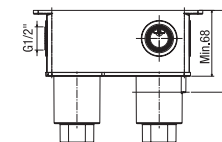

GUM EL863

CR	BI	NE	NK
€ 165,00	€ 264,00	€ 264,00	€ 281,00
PGS	POS		
€ 297,00	€ 314,00		

monocomando doccia incasso **due uscite**
concealed single-lever shower mixer two outlets
douche encastré monocommande **deux sorties**