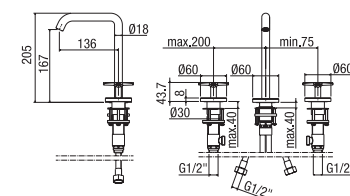

CR 023

NU 24691

CR	NK	POR	POI	POS
€ 326,00	€ 522,00	€ 587,00	€ 587,00	€ 587,00
PRS	PGS			
€ 587,00	€ 554,00			

batteria lavabo tre fori
three holes basin mixer
 mélangeur lavabo trois trous

VT 008DX

VT 008SX