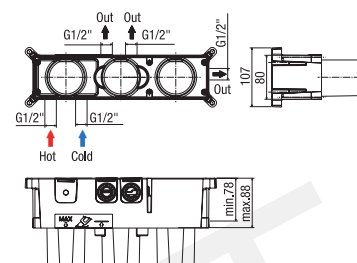

termostatico doccia incasso **due uscite**
concealed thermostatic shower valve two outlets
 douche thermostatique encastré **deux sorties**

INC2 L169

€ 340,00

parte incasso per articolo EL269
concealed part suitable for item EL269
 boîtier d'encastrement pour référence EL269