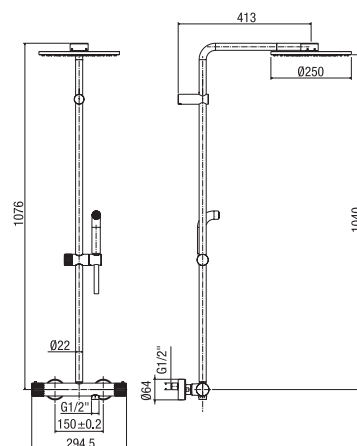

COLONNE DOCCIA SHOWER COLUMNS COLONNES DE DOUCHE

GUM RM2251

CR	BI	NE	NK
€ 720,00	€ 1.080,00	€ 1.080,00	€ 1.152,00
PGS	POS		
€ 1.224,00	€ 1.296,00		

colonna doccia monocomando
- deviatore meccanico
- soffione ø 250 mm
- doccia monogetto anticalcare

single-lever shower column

- mechanical diverter
- ø 250 mm shower head
- one spray anti-scale handset

colonne de douche monocommande

- inverseur mécanique
- pomme de douche ø 250 mm
- douchette monojet anticalcaire

CR 023

GUM RM2151

CR	BI	NE	NK
€ 765,00	€ 1.148,00	€ 1.148,00	€ 1.224,00
PGS	POS		
€ 1.301,00	€ 1.377,00		

colonna doccia termostatica
- deviazione integrata
- soffione ø 250 mm
- doccia monogetto anticalcare

thermostatic shower column

- integrated diverter
- ø 250 mm shower head
- one spray anti-scale handset

colonne de douche thermostatique

- inverseur intégré
- pomme de douche ø 250 mm
- douchette monojet anticalcaire

CR 041

CR-150C