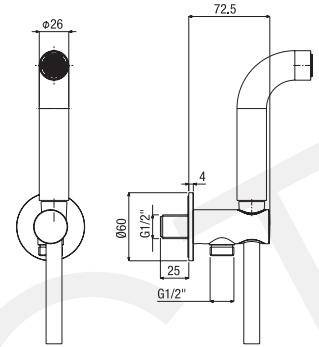

FINITURE FINISHES FINITIONS

CR cromo | *chrome* | chromé |
BI bianco opaco | *matt white* | blanc mat |
NE nero opaco | *matt black* | noir mat |

NK nickel spazzolato | *brushed nickel* | nickel brossé |
PGS gun metal spazzolato PVD | *brushed gun metal PVD* | gun metal brossé PVD |
POS oro spazzolato PVD | *brushed gold PVD* | or brossé PVD |

ACCESSORI ACCESSORIES ACCESSOIRES

KI 111

CR	BI	NE	NK
€ 133,00	€ 200,00	€ 200,00	€ 213,00
PGS	POS		
€ 226,00	€ 239,00		

kit doccia comprensivo di:
- doccia monogetto anticalcare
- supporto doccia, con presa acqua
- flessibile doccia PVC

handset kit including:
- one spray handset anti-scale
- shower bracket with water outlet
- shower hose PVC

kit douchette comprenant:
- douchette monojet anticalcaire
- support douchette avec prise eau
- flexible de douche PVC

KI 112

CR	BI	NE	NK
€ 82,00	€ 123,00	€ 123,00	€ 131,00
PGS	POS		
€ 139,00	€ 148,00		

kit doccia comprensivo di:
- doccia monogetto anticalcare
- supporto doccia
- flessibile doccia PVC

handset kit including:
- one spray handset anti-scale
- shower bracket
- shower hose PVC

kit douchette comprenant:
- douchette monojet anticalcaire
- support douchette
- flexible de douche PVC

SC 010

CR	BI	NE	NK
€ 26,00	€ 40,00	€ 40,00	€ 42,00
PGS	POS		
€ 47,00	€ 50,00		

scarico click-clack
click -clack waste
vidage click-clack