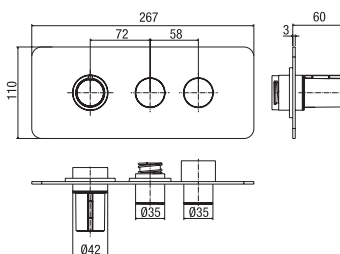

NU 24EL263

CR	NK	POR	POI	POS
€ 570,00	€ 912,00	€ 1.026,00	€ 1.026,00	€ 1.026,00
PRS	PGS			
€ 1.026,00	€ 969,00			

termostatico doccia incasso **due uscite**
concealed thermostatic shower valve two outlets
douche thermostatique encastré **deux sorties**