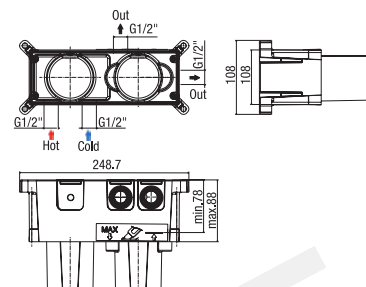

monocomando doccia incasso **due uscite**
concealed single-lever shower mixer two outlets
 douche encastré monocommande **deux sorties**

CR 048

INC1 L869

€ 280,00

parte incasso per articolo EL869
concealed part suitable for item EL869
 boîtier d'encastrement pour référence E869