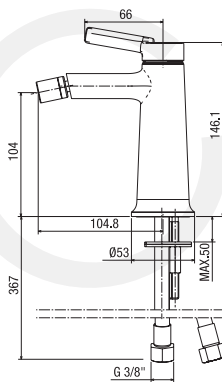

FINITURE FINISHES FINITIONS

CR cromo | *chrome* | chromé |
BI bianco opaco | *matt white* | blanc mat |
NE nero opaco | *matt black* | noir mat |

NK nickel spazzolato | *brushed nickel* | nickel brossé |
PGS gun metal spazzolato PVD | *brushed gun metal PVD* | gun metal brossé PVD |
POS oro spazzolato PVD | *brushed gold PVD* | or brossé PVD |

CR 045

GUM 201/S

4
master

CR	BI	NE	NK
€ 155,00	€ 233,00	€ 233,00	€ 248,00
PGS	POS		
€ 264,00	€ 279,00		

monocomando bidet, senza scarico
single-lever bidet mixer, without waste
bidet monocommande, sans vidage