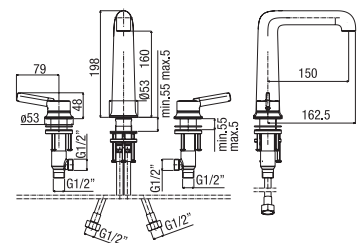

VT 008DX

VT 008SX

GUM 691

CR	BI	NE	NK
€ 220,00	€ 330,00	€ 330,00	€ 352,00
PGS	POS		
€ 374,00	€ 396,00		

batteria lavabo tre fori, senza scarico
three holes basin mixer, without waste
mélangeur lavabo trois trous, sans vidage