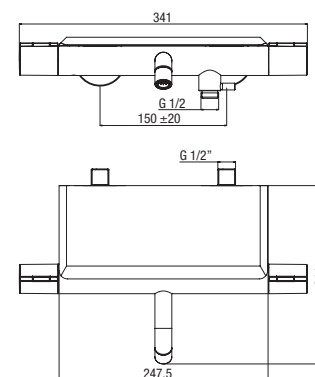

NU 55107

CR	NK	POR	POI	POS
€ 528,00	€ 845,00	€ 950,00	€ 950,00	€ 950,00
PRS	PGS			
€ 950,00	€ 898,00			

termostatico vasca esterno con porta sapone
exposed thermostatic bath shower mixer with shelf
bain douche thermostatique apparent avec porte savon