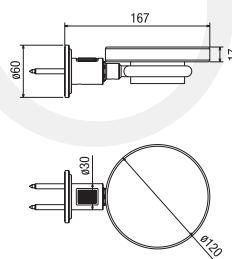

PRS
€ 194,00

appendino
hook
porte-peignoir

LG 080

CR	PGS	POR	POI	POS
€ 190,00	€ 323,00	€ 342,00	€ 342,00	€ 342,00

PRS
€ 342,00

porta sapone a parete
wall mounted soap holder
porte-savon mural

LG 020

CR	PGS	POR	POI	POS
€ 118,00	€ 201,00	€ 212,00	€ 212,00	€ 212,00