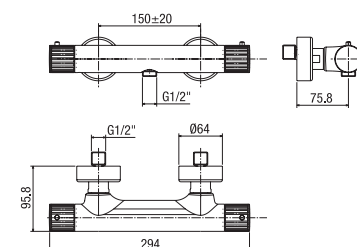

GUM 155

CR	BI	NE	NK
€ 210,00	€ 315,00	€ 315,00	€ 336,00
PGS	POS		
€ 357,00	€ 378,00		

termostatico doccia esterno
exposed thermostatic shower mixer
douche thermostatique apparent