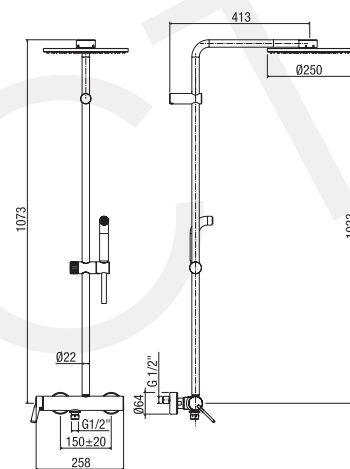

GUM RM2151

CR	BI	NE	NK
€ 765,00	€ 1.148,00	€ 1.148,00	€ 1.224,00
PGS	POS		
€ 1.301,00	€ 1.377,00		

colonna doccia termostatica
- deviazione integrata
- soffione ø 250 mm
- doccia monogetto anticalcare

thermostatic shower column

- integrated diverter
- ø 250 mm shower head
- one spray anti-scale handset

colonne de douche thermostatique

- inverseur intégré
- pomme de douche ø 250 mm
- douchette monojet anticalcaire

CR 041

CR-150C