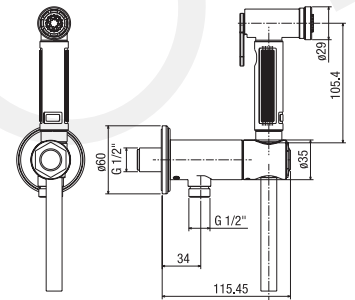

Wc toilet Le Grand

designer Philippe Tabet

FINITURE FINISHES FINITIONS

CR cromo | *chrome* | chromé |

PGS gun metal spazzolato PVD | *brushed gun metal PVD* | gun metal brossé PVD |

POR oro PVD | *gold PVD* | doré PVD |

POI oro inglese PVD | *english gold PVD* | or anglais PVD |

POS oro spazzolato PVD | *brushed gold PVD* | or brossé PVD |

PRS Perlé PVD

miscelatore non incluso
mixer not included
mélangeur non inclus

LG 14811

CR	PGS	POR	POI	POS
€ 210,00	€ 357,00	€ 378,00	€ 378,00	€ 378,00
PRS				
€ 378,00				

kit wc/bidet comprensivo di doccia shut-off anticalcare in ottone, presa acqua in ottone, flessibile doccia PVC 100 cm

handset kit including shut-off anti-scale handset in brass, water outlet in brass, shower hose PVC 100 cm

kit de douche pour WC/bidet, applique prise eau, douchette à impulsion anticalcaire en laiton, flexible PVC 100 cm

LG 14111

CR	PGS	POR	POI	POS
€ 260,00	€ 442,00	€ 468,00	€ 468,00	€ 468,00
PRS				
€ 468,00				

kit wc/bidet comprensivo di doccia shut-off anticalcare in ottone, presa acqua con **sistema a chiusura**, flessibile doccia PVC 100 cm

handset kit including shut-off anti-scale handset in brass, water outlet with locking system, shower hose PVC 100 cm

kit de douche pour WC/bidet, douchette à impulsion anticalcaire en laiton, applique prise eau avec **robinet d'arrêt**, flexible PVC 100 cm

VT 008DX

INC1 812

€ 140,00

parte incasso per articoli E812
concealed part suitable for item E812
boîtier d'encastrement pour référence E812

LG 14E812

CR	PGS	POR	POI	POS
€ 260,00	€ 442,00	€ 468,00	€ 468,00	€ 468,00
PRS				
€ 468,00				

kit wc/bidet comprensivo di:
- miscelatore monocomando
- doccia shut-off anticalcare in ottone
- flessibile doccia PVC 100 cm

handset kit including:
- *single-lever mixer*
- *shut-off anti-scale handset in brass*
- *shower hose PVC 100 cm*