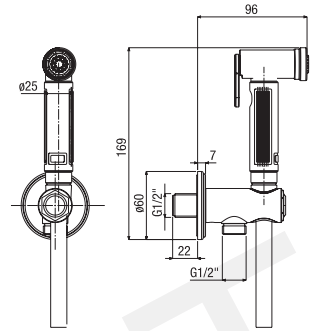

Wc toilet Le Grand

designer Philippe Tabet

FINITURE FINISHES FINITIONS

CR cromo | *chrome* | chromé |

PGS gun metal spazzolato PVD | *brushed gun metal PVD* | gun metal brossé PVD |

POR oro PVD | *gold PVD* | doré PVD |

POI oro inglese PVD | *english gold PVD* | or anglais PVD |

POS oro spazzolato PVD | *brushed gold PVD* | or brossé PVD |

PRS Perlé PVD

miscelatore non incluso
mixer not included
mélangeur non inclus

LG 14811

CR	PGS	POR	POI	POS
€ 210,00	€ 357,00	€ 378,00	€ 378,00	€ 378,00
PRS				
€ 378,00				

kit wc/bidet comprensivo di doccia shut-off anticalcare in ottone, presa acqua in ottone, flessibile doccia PVC 100 cm

handset kit including shut-off anti-scale handset in brass, water outlet in brass, shower hose PVC 100 cm

kit de douche pour WC/bidet, applique prise eau, douchette à impulsion anticalcaire en laiton, flexible PVC 100 cm