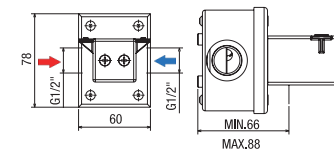

GUM E876/23

CR	BI	NE	NK
€ 255,00	€ 408,00	€ 408,00	€ 434,00

PGS	POS
€ 459,00	€ 485,00

monocomando lavabo incasso, bocca 230 mm

concealed single-lever basin mixer, 230 mm spout

lavabo mural monocommande encastré, bec 230 mm

CR 045