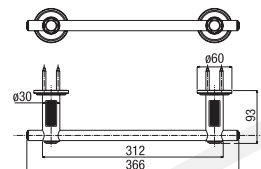

PRS
€ 369,00

portasciugamani 30 cm
towel rail 30 cm
porte-serviettes 30 cm

LG 045

CR	PGS	POR	POI	POS
€ 217,00	€ 369,00	€ 391,00	€ 391,00	€ 391,00

PRS
€ 391,00

portasciugamani 45 cm
towel rail 45 cm
porte-serviettes 45 cm