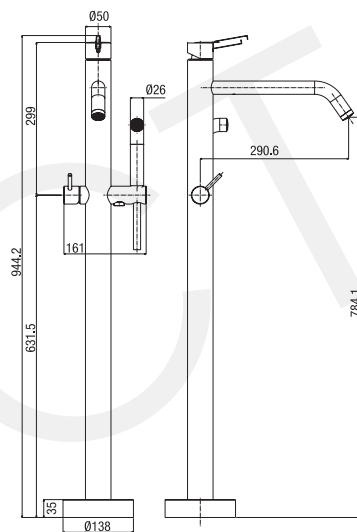

monocomando vasca a pavimento con set doccia
floor mounted single-lever bath shower mixer with handset kit
 bain douche monocommande à étage
 avec kit douchette

AC 274

€ 250,00

base per fissaggio a pavimento
base for floor mounting
 base pour fixation à étage