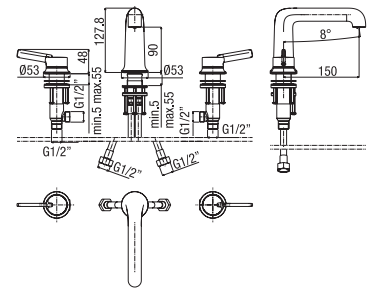

size
XT

GUM 278/S

CR	BI	NE	NK
€ 1.030,00	€ 1.545,00	€ 1.545,00	€ 1.648,00
PGS	POS		
€ 1.751,00	€ 1.854,00		

monocomando lavabo a pavimento
floor mounted single-lever basin mixer
lavabo monocommande à étage

AC 274

€ 250,00

base per fissaggio a pavimento
base for floor mounting
base pour fixation à étage

CR 002

VT 008DX

VT 008SX

GUM 690

CR	BI	NE	NK
€ 205,00	€ 308,00	€ 308,00	€ 328,00
PGS	POS		
€ 349,00	€ 369,00		

batteria lavabo tre fori, senza scarico
three holes basin mixer, without waste
mélangeur lavabo trois trous, sans vidage

VT 008DX

VT 008SX

GUM 691

CR	BI	NE	NK
€ 220,00	€ 330,00	€ 330,00	€ 352,00
PGS	POS		
€ 374,00	€ 396,00		

batteria lavabo tre fori, senza scarico
three holes basin mixer, without waste
mélangeur lavabo trois trous, sans vidage