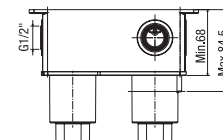

NU 24EL863

CR	NK	POR	POI	POS
€ 210,00	€ 336,00	€ 378,00	€ 378,00	€ 378,00
PRS	PGS			
€ 378,00	€ 357,00			

monocomando doccia incasso **due uscite**
concealed single-lever shower mixer two outlets
douche encastré monocommande **deux sorties**