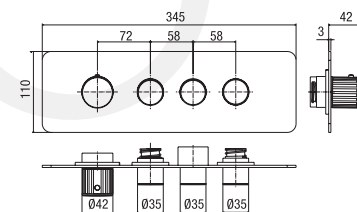

INC2 L169

€ 340,00

parte incasso per articolo EL269
concealed part suitable for item EL269
boîtier d'encastrement pour référence EL269

GUM EL269

CR	BI	NE	NK
€ 620,00	€ 992,00	€ 992,00	€ 1.054,00
PGS	POS		
€ 1.116,00	€ 1.178,00		

termostatico doccia incasso **tre uscite**
*concealed thermostatic shower valve **three outlets***
douche thermostatique encastré **trois sorties**

PROJETS