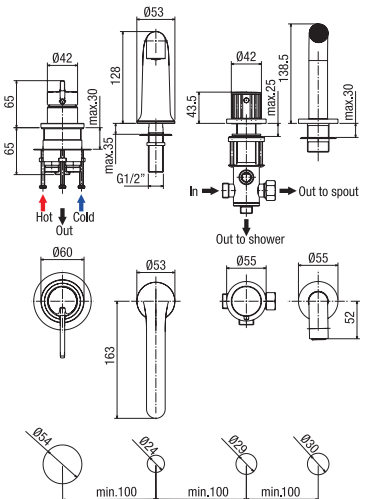

GUM M27D31174

CR	BI	NE	NK
€ 592,00	€ 888,00	€ 888,00	€ 947,00
PGS	POS		
€ 1.006,00	€ 1.066,00		

monocomando bordo vasca, deviatore meccanico,
 bocca di erogazione e doccia
*deck mounted single-lever bath mixer, mechanical diverter,
 spout and handset*
 bain douche monocommande sur gorge inverseur mécanique,
 bec et douchette