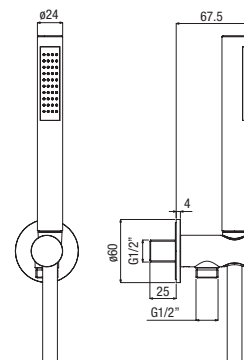

ACCESSORI ACCESSORIES ACCESSOIRES

KI 091

CR	NK	POR	POI	POS
€ 105,00	€ 168,00	€ 221,00	€ 221,00	€ 221,00
PRS	PGS			
€ 221,00	€ 210,00			

kit doccia comprensivo di:
- doccia monogetto anticalcare
- supporto doccia, con presa acqua
- flessibile doccia PVC

handset kit including:
- one spray handset anti-scale
- shower bracket with water outlet
- shower hose PVC

kit douchette comprenant:
- douchette monojet anticalcaire
- support douchette avec prise eau
- flexible de douche PVC