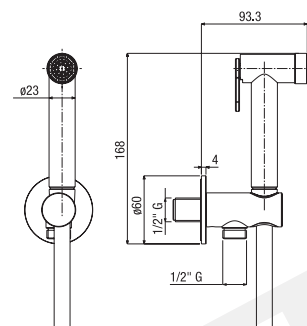

KI 15811

CR	BI	NE	NK	PGS
€ 140,00	€ 210,00	€ 210,00	€ 224,00	€ 238,00
BR	POR	POI	POS	PRS
€ 196,00	€ 252,00	€ 252,00	€ 252,00	€ 252,00

kit wc/bidet comprensivo di doccia shut-off anticalcare in ottone, presa acqua in ottone, flessibile doccia PVC 100 cm

handset kit including shut-off anti-scale handset in brass, water outlet in brass, shower hose PVC 100 cm

kit de douche pour WC/bidet, applique prise eau, douchette à impulsion anticalcaire en laiton, flexible PVC 100 cm