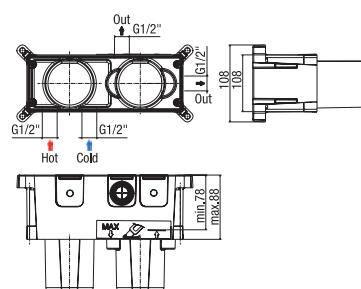

termostatico doccia incasso **due uscite**
concealed thermostatic shower valve two outlets
 douche thermostatique encastré **deux sorties**

INC2 L169

€ 340,00

parte incasso per articolo EL269
concealed part suitable for item EL269
 boîtier d'encastrement pour référence EL269