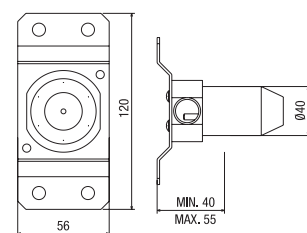

INC1 812

€ 140,00

parte incasso per articoli E812

concealed part suitable for item E812

boîtier d'encastrement pour référence E812