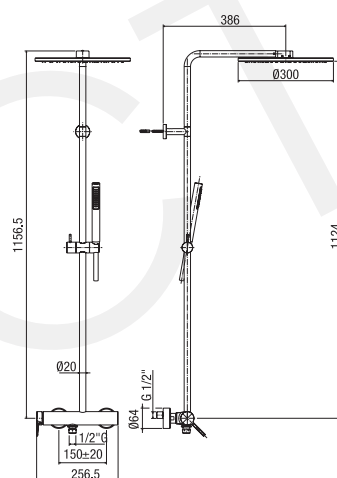

NU 21RM2151

CR	NK	POR	POI	POS
€ 1.042,00	€ 1.667,00	€ 1.876,00	€ 1.876,00	€ 1.876,00
PRS	PGS			
€ 1.876,00	€ 1.771,00			

colonna doccia termostatica con portasapone
- deviazione integrata
- soffione ø 300 mm
- doccia monogetto anticalcare

thermostatic shower column with shelf

- *integrated diverter*
- *ø 300 mm shower head*
- *one spray handset anti-scale*

colonne de douche thermostatique avec tablette

- inverseur intégré
- pomme de douche ø 300 mm
- douchette monojet anticalcaire

VT 002

CR-214C