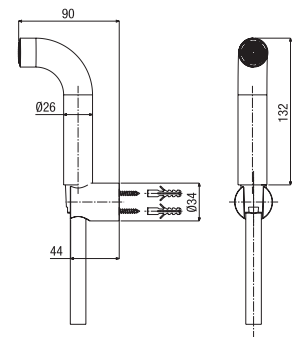

SC 010

CR	BI	NE	NK
€ 26,00	€ 40,00	€ 40,00	€ 42,00
PGS	POS		
€ 47,00	€ 50,00		

scarico click-clack
click -clack waste
vidage click-clack