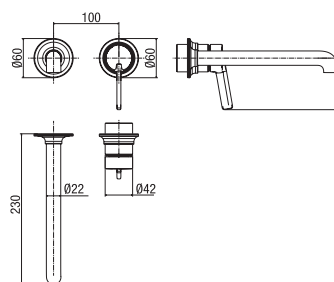

FINITURE FINISHES FINITIONS

CR cromo | *chrome* | chromé |

BI bianco opaco | *matt white* | blanc mat |

NE nero opaco | *matt black* | noir mat |

NK nickel spazzolato | *brushed nickel* | nickel brossé |

PGS gun metal spazzolato PVD | *brushed gun metal PVD* | gun metal brossé PVD |

POS oro spazzolato PVD | *brushed gold PVD* | or brossé PVD |

INC1 876

€ 140,00

parte incasso per articoli E876/17, E876/23

concealed part suitable for items E876/17, E876/23

boîtier d'encastrement pour référence E876/17, E876/23

GUM E876/17

CR	BI	NE	NK
€ 240,00	€ 384,00	€ 384,00	€ 408,00

PGS	POS
€ 432,00	€ 456,00

monocomando lavabo incasso, bocca 170 mm

concealed single-lever basin mixer, 170 mm spout

lavabo mural monocommande encastré, bec 170 mm

GUM E876/23

CR	BI	NE	NK
€ 255,00	€ 408,00	€ 408,00	€ 434,00

PGS	POS
€ 459,00	€ 485,00

monocomando lavabo incasso, bocca 230 mm

concealed single-lever basin mixer, 230 mm spout

lavabo mural monocommande encastré, bec 230 mm

CR 045

INC1 L876

€ 140,00

parte incasso per articoli EL876/17, EL876/23

concealed part suitable for items EL876/17, EL876/23

boîtier d'encastrement pour référence EL876/17, EL876/23

GUM EL876/17

CR	BI	NE	NK
€ 170,00	€ 272,00	€ 272,00	€ 289,00

PGS	POS
€ 306,00	€ 323,00

monocomando lavabo incasso, bocca 170 mm

concealed single-lever basin mixer, 170 mm spout

lavabo mural monocommande encastré, bec 170 mm

GUM EL876/23

CR	BI	NE	NK
€ 185,00	€ 296,00	€ 296,00	€ 315,00

PGS	POS
€ 333,00	€ 352,00

monocomando lavabo incasso, bocca 230 mm

concealed single-lever basin mixer, 230 mm spout

lavabo mural monocommande encastré, bec 230 mm

CR 045