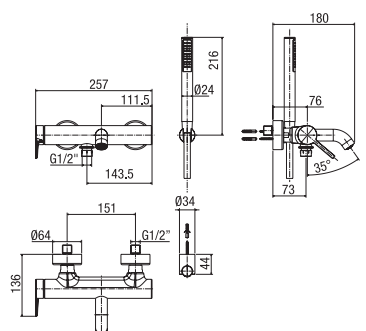

FINITURE FINISHES FINITIONS

CR cromo | *chrome* | chromé |

NK nickel spazzolato | *brushed nickel* | nickel brossé |

PGS gun metal spazzolato PVD | *brushed gun metal PVD* | gun metal brossé PVD |

POR oro PVD | *gold PVD* | doré PVD |

POI oro inglese PVD | *english gold PVD* | or anglais PVD |

POS oro spazzolato PVD | *brushed gold PVD* | or brossé PVD |

PRS Perlé PVD

SOLUZIONI ESTERNO DOCCIA / VASCA SHOWER / BATH EXPOSED SOLUTIONS SOLUTIONS APPARENTES DOUCHE / BAIN

NU 24855

CR	NK	POR	POI	POS
€ 210,00	€ 336,00	€ 378,00	€ 378,00	€ 378,00
PRS	PGS			
€ 378,00	€ 357,00			

monocomando doccia esterno
exposed single-lever shower mixer
douche apparent monocommande

CR 023

NU 24801

CR	NK	POR	POI	POS
€ 358,00	€ 573,00	€ 644,00	€ 644,00	€ 644,00
PRS	PGS			
€ 644,00	€ 609,00			

monocomando vasca esterno con supporto doccia,
flessibile doccia PVC e doccia anticalcare
*exposed single-lever bath shower mixer with shower bracket,
shower hose PVC, and one spray anti-scale handset*
bain douche apparent monocommande avec support
douchette, flexible de douche PVC et douchette
monojet anticalcaire

NU 24806

CR	NK	POR	POI	POS
€ 315,00	€ 504,00	€ 567,00	€ 567,00	€ 567,00
PRS	PGS			
€ 567,00	€ 536,00			

monocomando vasca esterno senza set doccia
exposed single-lever bath shower mixer without handset kit
bain douche apparent monocommande sans kit douchette

CR 023