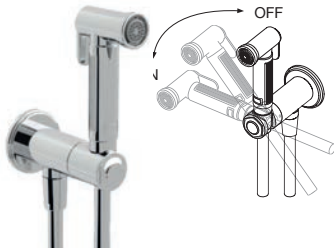

LG 14111

CR	PGS	POR	POI	POS
€ 260,00	€ 442,00	€ 468,00	€ 468,00	€ 468,00
PRS				
€ 468,00				

kit wc/bidet comprensivo di doccia shut-off anticalcare in ottone, presa acqua con **sistema a chiusura**, flessibile doccia PVC 100 cm

handset kit including shut-off anti-scale handset in brass, water outlet with locking system, shower hose PVC 100 cm

kit de douche pour WC/bidet, douchette à impulsion anticalcaire en laiton, applique prise eau avec **robinet d'arrêt**, flexible PVC 100 cm