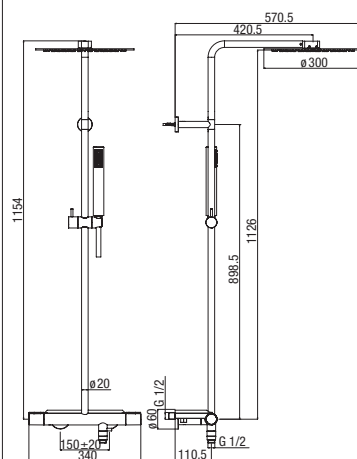

COLONNE DOCCIA SHOWER COLUMNS COLONNES DE DOUCHE

NU 24RM2251

CR	NK	POR	POI	POS
€ 855,00	€ 1.368,00	€ 1.539,00	€ 1.539,00	€ 1.539,00
PRS	PGS			
€ 1.539,00	€ 1.454,00			

colonna doccia monocomando
- deviatore meccanico
- soffione ø 300 mm
- doccia monogetto anticalcare

single-lever shower column

- *mechanical diverter*
- *ø 300 mm shower head*
- *one spray anti-scale handset*

colonne de douche monocommande

- inverseur mécanique
- pomme de douche ø 300 mm
- douchette monojet anticalcaire

CR 023

NU 21RM2151

CR	NK	POR	POI	POS
€ 1.042,00	€ 1.667,00	€ 1.876,00	€ 1.876,00	€ 1.876,00
PRS	PGS			
€ 1.876,00	€ 1.771,00			

colonna doccia termostatica con portasapone
- deviazione integrata
- soffione ø 300 mm
- doccia monogetto anticalcare

thermostatic shower column with shelf

- *integrated diverter*
- *ø 300 mm shower head*
- *one spray handset anti-scale*

colonne de douche thermostatique avec tablette

- inverseur intégré
- pomme de douche ø 300 mm
- douchette monojet anticalcaire

VT 002

CR-214C