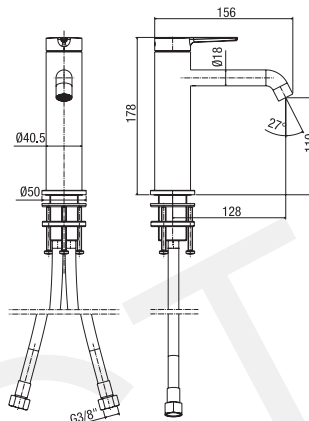

LAVABO E BIDET *BASIN AND BIDET* LAVABO ET BIDET

scarico "click clack" a fine gamma
"click clack" waste at the end of serie
vidage "click clack" en fin de gamme

size
R

NU 24176/S

CR	NK	POR	POI	POS
€ 195,00	€ 312,00	€ 351,00	€ 351,00	€ 351,00
PRS	PGS			
€ 351,00	€ 332,00			

monocomando lavabo, senza scarico
single-lever basin mixer, without waste
lavabo monocommande, sans vidage

CR 045