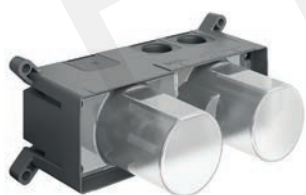

GUM EL869

CR	BI	NE	NK
€ 470,00	€ 752,00	€ 752,00	€ 799,00
PGS	POS		
€ 846,00	€ 893,00		

monocomando doccia incasso **tre uscite**
concealed single-lever shower valve three outlets
 douche monocommande encastré **trois sorties**