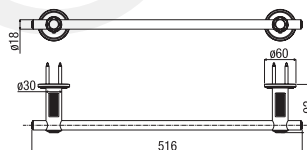

PRS
€ 369,00

portasciugamani 30 cm
towel rail 30 cm
porte-serviettes 30 cm

LG 045

CR	PGS	POR	POI	POS
€ 217,00	€ 369,00	€ 391,00	€ 391,00	€ 391,00

PRS
€ 391,00

portasciugamani 45 cm
towel rail 45 cm
porte-serviettes 45 cm