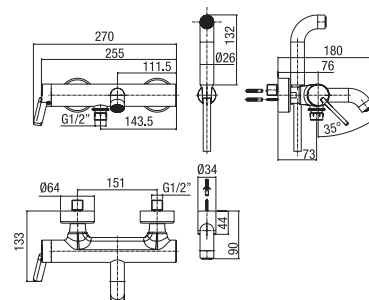

GUM 806

CR	BI	NE	NK
€ 227,00	€ 341,00	€ 341,00	€ 363,00
PGS	POS		
€ 386,00	€ 409,00		

monocomando vasca esterno senza set doccia
exposed single-lever bath shower mixer without handset kit
bain douche apparent monocommande sans kit douchette

master