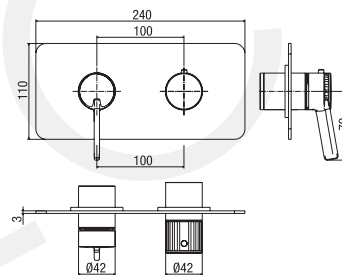

GUM EL869

CR	BI	NE	NK
€ 470,00	€ 752,00	€ 752,00	€ 799,00
PGS	POS		
€ 846,00	€ 893,00		

monocomando doccia incasso **tre uscite**
concealed single-lever shower valve three outlets
douche monocommande encastré **trois sorties**