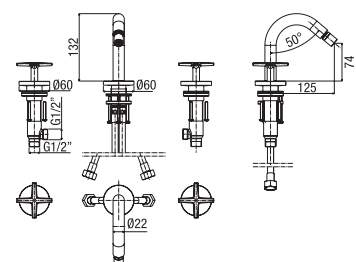

NU 24621

CR	NK	POR	POI	POS
€ 326,00	€ 522,00	€ 587,00	€ 587,00	€ 587,00
PRS	PGS			
€ 587,00	€ 554,00			

batteria bidet tre fori, senza scarico
three holes bidet mixer, without waste
 mélangeur bidet trois trous, sans vidage