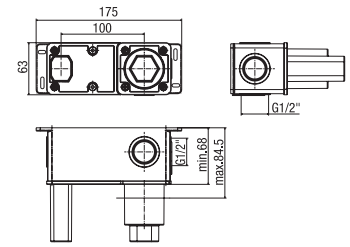

NU 24EL876/23

CR	NK	POR	POI	POS
€ 225,00	€ 360,00	€ 405,00	€ 405,00	€ 405,00
POS	PGS			
€ 405,00	€ 383,00			

monocomando lavabo incasso, bocca 230 mm
concealed single-lever basin mixer, 230 mm spout
lavabo mural monocommande encastré, bec 230 mm

CR 045