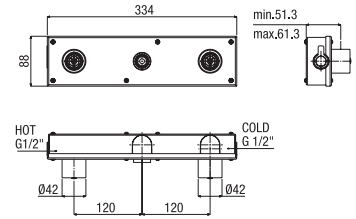

NU 24E892

CR	NK	POR	POI	POS
€ 250,00	€ 400,00	€ 450,00	€ 450,00	€ 450,00
PRS	PGS			
€ 450,00	€ 425,00			

batteria lavabo tre fori a muro
concealed three holes basin mixer
 mélangeur lavabo mural encastré trois trous