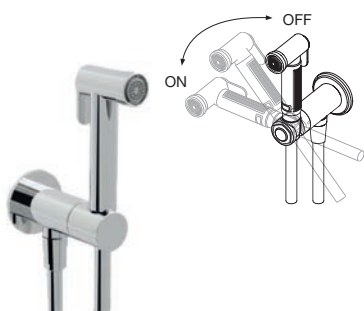

KI 15111

CR	BI	NE	NK	PGS
€ 190,00	€ 285,00	€ 285,00	€ 304,00	€ 323,00
BR	POR	POI	POS	PRS
€ 266,00	€ 342,00	€ 342,00	€ 342,00	€ 342,00

kit wc/bidet comprensivo di doccia shut-off anticalcare in ottone, presa acqua con **sistema a chiusura**, flessibile doccia PVC 100 cm

*handset kit including, shut-off anti-scale handset in brass, water outlet with **locking system**, shower hose PVC 100 cm*

kit de douche pour WC/bidet, douchette à impulsion anticalcaire en laiton, applique prise eau avec **robinet d'arrêt**, flexible PVC 100 cm