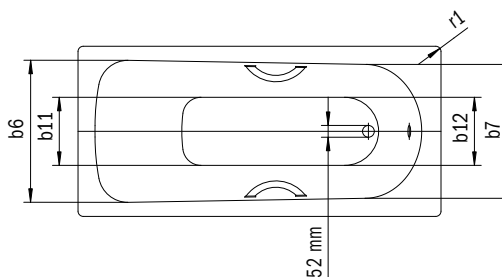

SANIFORM PLUS (STAR)	ALPSKÁ BIELA	BAHAMABEIGE	MANHATTAN	PERGAMON	ČIERNA	COORDINATED COLOURS	ALPSKÁ BIELA MATNÁ	WARM BEIGE 20	WARM BEIGE 40	WARM GREY 10	WARM GREY 30	WARM GREY 50	WARM GREY 60	WARM GREY 70	WARM GREY 80	WARM GREY 85	WARM GREY 90	COOL GREY 30	COOL GREY 40	COOL GREY 70	COOL GREY 80	COOL GREY 90	ČIERNA MATNÁ 100	
	001	030	199	231	701