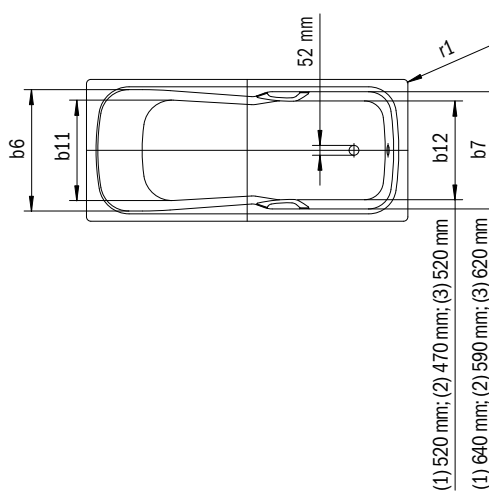

- (1) Model No.: 624, 625
- (2) Model No.: 626, 627
- (3) Model No.: 620, 621, 622, 623

Model	Vonkajšia dĺžka [mm]	Vnútorňá dĺžka (hore) [mm]	Vnútorňá dĺžka (dole) [mm]	Vonkajšia šírka [mm]	Vnútorňá šírka (hore) [mm]	Vnútorňá šírka (dole) [mm]	Vnútorňá hĺbka [mm]	Hĺbka vrátane odtokového otvoru [mm]	Výška s nohami [mm]	Šírka okraja pri nohách [mm]	Vzdialenosť okraja vane od stredu odtokového otvoru [mm]	Vzdialenosť okraja vane pri nohách po stred nohy [mm]	Odstup medzi nohami [mm]	Šírka pri nohách max. [mm]	Vonkajší polomer [mm]	Užitočný objem [l]	Čistá hmotnosť [kg]
	a₁	a₆	a₇	b₁	b₆	b₁₁	c₁	c₂	c₃	e₁	f₂	h₂	h₄	h₆	r₁		
624	1500	1340	1050	750	640	500	420	430	561 - 586	100	310	410	590	495	23	133	45
625	1500	1340	1050	750	640	500	420	430	561 - 586	100	310	410	590	495	23	133	45
626	1600	1440	1155	700	590	450	420	430	561 - 586	100	310	410	690	445	8	122	46
627	1600	1440	1155	700	590	450	420	430	561 - 586	100	310	410	690	445	8	122	46
620	1700	1565	1230	750	640	500	420	430	561 - 586	75	285	410	760	495	8	169	53
621	1700	1565	1230	750	640	500	420	430	561 - 586	75	285	410	760	495	8	169	53
622	1800	1565	1230	800	640	500	420	430	561 - 586	125	335	415	805	495	8	169	68
623	1800	1565	1230	800	640	500	420	430	561 - 586	125	335	415	805	495	8	169	68

Pozor, niektoré vírivé systémy presahujú cez okraj vane. Bližšie informácie nájdete v technických informáciách k vírivým systémom. Zmeny z výrobných dôvodov, tolerance rozmerov a chyby sú vyhradené. Hmotnosť je zaokrúhlená. Užitočný objem = objem vody po odrátaní priemerného objemu ponorenej osoby 70 l.