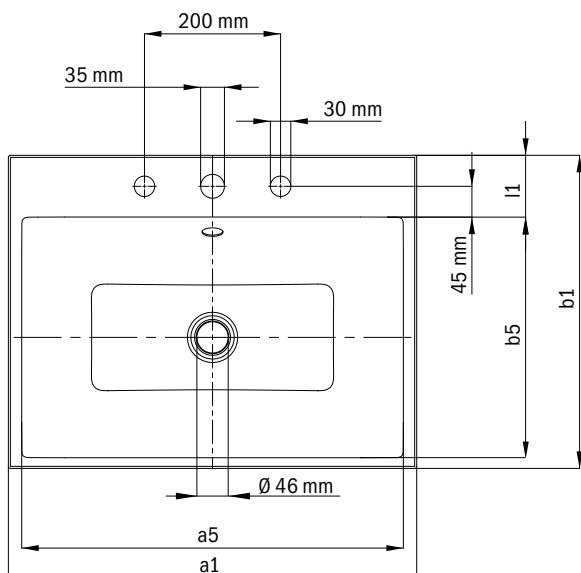

PURO	ALPSKÁ BIELA	BAHAMABEIGE	MANHATTAN	PERGAMON	ČIERNA	COORDINATED COLOURS	ALPSKÁ BIELA MATNÁ	WARM BEIGE 20	WARM BEIGE 40	WARM GREY 10	WARM GREY 30	WARM GREY 50	WARM GREY 60	WARM GREY 70	WARM GREY 80	WARM GREY 85	WARM GREY 90	COOL GREY 30	COOL GREY 40	COOL GREY 70	COOL GREY 80	COOL GREY 90	ČIERNA MATNÁ 100	
	001	030	199	231	701		711	661			668			671					663		665		667	676