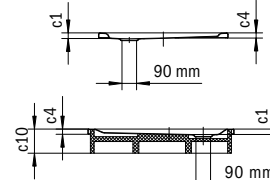

Celková montážna výška				Stavebná výška Model-1
	Model-1		Model-2		
	35 mm Hĺbka	65 mm Hĺbka	35 mm Hĺbka	65 mm Hĺbka	
KA 90 vodorovná	115	145	130	160	80
KA 90 plochá	95	125	130	160	60
KA 90 zvislá	49	49	130	160	80