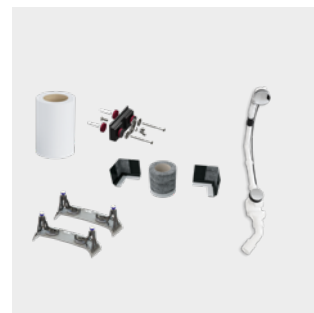

BIS 5014
VRÁTANE UNIVERZÁLNEJ ODTOKOVEJ
A PREPADOVEJ SÚPRAVY
(CHRÓM)

Vaňová inštalačná súprava

- Príslušenstvo potrebné na pripojenie na stenu pri montáži s nohami M 5037
- Zabezpečuje bezpečné pripojenie a štandardné utesnenie vaní s plochým okrajom k stene.
- Rozsah dodávky: 3x zvukovo izolované kotvy na plochý okraj vane (model 5010) a 1x tesniaca súprava na plochý okraj (1x tesniaca páska na vaňu 5,0 m, 2x stenové rohy na plochý okraj vane, 1x návod na montáž).
- Predhotovené tesniace prvky zohľadňujú tak rohový montáž vane pri stene, ale aj zabudovanie do niky
- Jednoduchá inštalácia vďaka rohovým prvkom, ktoré sú dokonale prispôbené rohom vaní KALDEWEI
- Komerčne dostupné príslušenstvo nespĺňa technické požiadavky na plochý okraj vane, a preto nie je vhodné

Inštalačná súprava pre ploché hrany

Inštalačná súprava pre ploché hrany SQUARE TWIST

Inštalačná súprava pre ploché hrany s univerzálnou súpravou

- Systémové riešenie na profesionálnu inštaláciu a utesnenie vaní s plochým okrajom
- Rozsah dodávky: 3x zvukovoizolačné kotvy na plochý okraj vane (model 5010), 1x tesniaca súprava na plochý okraj (1x tesniaca páska na vaňu 5,0 m, 2x stenové rohy na plochý okraj vane, 1x návod na montáž), vaňové nohy M 5037 a zvukovoizolačná páska na montáž vane WES 130.
- Prietok podľa DIN EN 274 minimálne 0,8 l/s (v závislosti od verzie)
- Inštalačná súprava 5012: bez odtokovej a prepadovej súpravy
- Inštalačná súprava 5013: vrátane základnej odtokovej a prepadovej súpravy 4009 a vrchnej sady SQUARE TWIST alpská biela, bez napúšťania prepodom
- Inštalačná súprava 5014: vrátane univerzálnej odtokovej a prepadovej súpravy, chróm, bez napúšťania prepodom

	Model	Obj. číslo	Cena	Alpská biela (I)	Sanitárne farby (II, III)	Coord. Colours (IV)	EUR
Sada na inštaláciu na stenu	WIS 5011	687876610000	110,50				
Inštalačná súprava pre ploché hrany bez odtokovej a prepadovej súpravy	BIS 5012	687676620000	190,00				
Inštalačná súprava pre ploché hrany vrátane základnej odtokovej a prepadovej súpravy KA 4009 a vrchnej sady SQUARE TWIST (alpská biela)	BIS 5013	687676630001	428,00				
Montážna súprava pre ploché hrany vrátane univerzálnej súpravy (chróm)	BIS 5014	687676640999	266,00