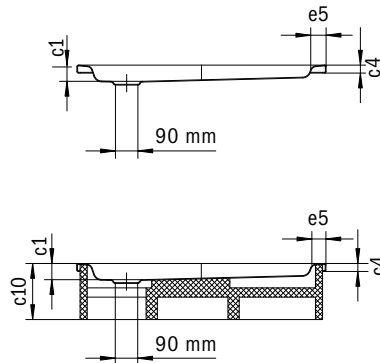

INVISIBLE GRIP

DUSCHPLAN	ALPSKÁ BIELA	BAHAMABEIGE	MANHATTAN	PERGAMON	ČIERNA	COORDINATED COLOURS	ALPSKÁ BIELA MATNÁ	WARM BEIGE 20	WARM BEIGE 40	WARM GREY 10	WARM GREY 30	WARM GREY 50	WARM GREY 60	WARM GREY 70	WARM GREY 80	WARM GREY 85	WARM GREY 90	COOL GREY 30	COOL GREY 40	COOL GREY 70	COOL GREY 80	COOL GREY 90	ČIERNA MATNÁ 100	
	001	SANITÁRNE FARBY	030	199	231		701