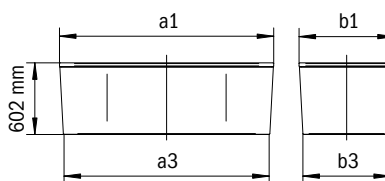

ALPSKÁ BIELA	BAHAMABEIGE	MANHATTAN	PERGAMON	ČIERNA	COORDINATED COLOURS	ALPSKÁ BIELA MATNÁ	WARM BEIGE 20	WARM BEIGE 40	WARM GREY 10	WARM GREY 30	WARM GREY 50	WARM GREY 60	WARM GREY 70	WARM GREY 80	WARM GREY 85	WARM GREY 90	COOL GREY 30	COOL GREY 40	COOL GREY 70	COOL GREY 80	COOL GREY 90	ČIERNA MATNÁ 100	
CLASSIC DUO (OVAL)	001	030	199	231	701		711	661																676
FARBA PANELU	001					701	711																	676