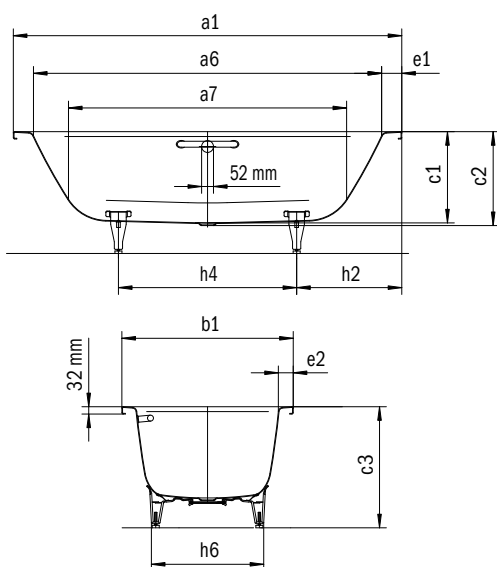

Model	Vonkajšia dĺžka [mm]	Vnútorňa dĺžka (hore) [mm]	Vnútorňa dĺžka (dole) [mm]	Vonkajšia šírka [mm]	Vnútorňa šírka (hore) [mm]	Vnútorňa šírka (dole) [mm]	Vnútorňa hĺbka [mm]	Hĺbka vrátane odtokového otvoru [mm]	Výška s nohami [mm]	Šírka okraja pri nohách; pozdĺžne [mm]	Vzdialenosť okraja vane od stredu odtokového otvoru [mm]	Vzdialenosť okraja vane pri nohách po stred nohy [mm]	Odstup medzi nohami [mm]	Šírka pri nohách max. [mm]	Vonkajší polomer [mm]	Užitočný objem [l]	Čistá hmotnosť [kg]
	a₁	a₆	a₇	b₁	b₆	b₁₁	c₁	c₂	c₃	e₁; e₂	f₂	h₂	h₄	h₆	r₁		
724	1700	1540	1220	750	624	410	400	410	545 - 580	80; 63	850	513	675	475	8	130	42
725	1800	1640	1320	800	674	460	400	410	539 - 573	80; 63	900	526	749	526	8	160	48

Pozor, niektoré vírivé systémy presahujú cez okraj vane. Bližšie informácie nájdete v technických informáciách k vírivým systémom. Zmeny z výrobných dôvodov, tolerancie rozmerov a chyby sú vyhradené. Hmotnosť je zaokrúhlená. Užitočný objem = objem vody po odrataní priemerného objemu ponorenej osoby 70 l.