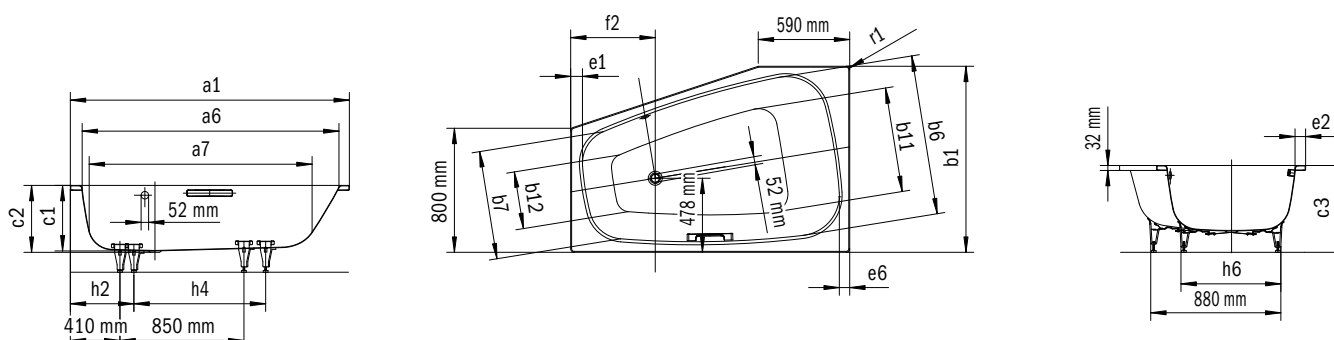

Model	Vonkajšia dĺžka [mm]	Vnútoraná dĺžka (hore) [mm]	Vnútoraná dĺžka (dole) [mm]	Vonkajšia šírka [mm]	Vnútoraná šírka (hore) [mm]	Vnútoraná šírka (dole) [mm]	Vnútoraná hĺbka [mm]	Hĺbka vrátane odtokového otvoru [mm]	Výška s nohami [mm]	Šírka okraja pri nohách; pozdĺžne; pri hlave [mm]	Vzdialenosť okraja vane od stredu odtokového otvoru [mm]	Vzdialenosť okraja vane pri nohách po stred nohy [mm]	Odstup medzi nohami [mm]	Šírka pri nohách max. [mm]	Vonkajší polomer [mm]	Užitočný objem [l]	Čistá hmotnosť [kg]
190	a <sub>1</sub>	a <sub>6</sub>	a <sub>7</sub>	b <sub>1</sub>	b <sub>6</sub>	b <sub>11</sub>	c <sub>1</sub>	c <sub>2</sub>	c <sub>3</sub>	e <sub>1</sub> ; e <sub>2</sub> ; e <sub>6</sub>	f <sub>2</sub>	h <sub>2</sub>	h <sub>4</sub>	h <sub>6</sub>	r <sub>1</sub>		
190	1800	1625	1410	1200	1035	738	420	430	552 - 560	74; 66; 61	545	320	800	600	23	273	66