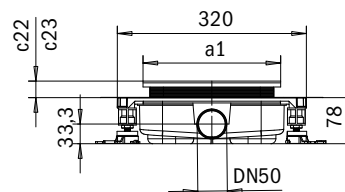

Mod.4203

Mod.4204