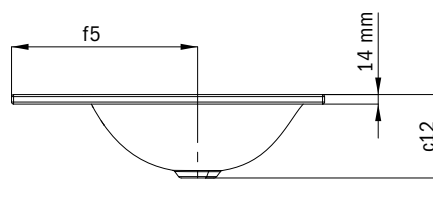

SILENIO	ALPSKÁ BIELA	BAHAMABEIGE	MANHATTAN	PERGAMON	ČIERNA	COORDINATED COLOURS	ALPSKÁ BIELA MATNÁ	WARM BEIGE 20	WARM BEIGE 40	WARM GREY 10	WARM GREY 30	WARM GREY 50	WARM GREY 60	WARM GREY 70	WARM GREY 80	WARM GREY 85	WARM GREY 90	COOL GREY 30	COOL GREY 40	COOL GREY 70	COOL GREY 80	COOL GREY 90	ČIERNA MATNÁ	
	001	030	199	231	701		711	661			668			671					663		665		667	676