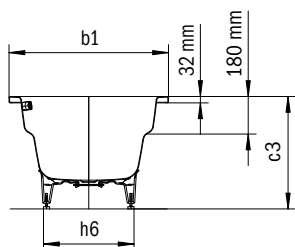

VAIO DUO OVAL	ALPSKÁ BIELA	BAHAMABEIGE	MANHATTAN	PERGAMON	ČIERNA	COORDINATED COLOURS	ALPSKÁ BIELA MATNÁ	WARM BEIGE 20	WARM BEIGE 40	WARM GREY 10	WARM GREY 30	WARM GREY 50	WARM GREY 60	WARM GREY 70	WARM GREY 80	WARM GREY 85	WARM GREY 90	COOL GREY 30	COOL GREY 40	COOL GREY 70	COOL GREY 80	COOL GREY 90	ČIERNA MATNÁ 100	
	001	SANITÁRNE FARBY	030	199	231		701	711	661