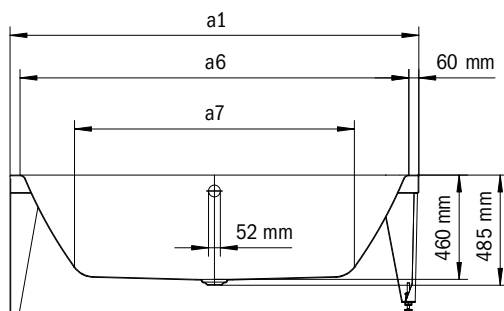

Model	Vonkajšia dĺžka [mm]	Vonkajšia dĺžka (dole) [mm]	Vnútoraná dĺžka (hore) [mm]	Vnútoraná dĺžka (dole) [mm]	Vonkajšia šírka [mm]	Vonkajšia šírka (dole) [mm]	Vnútoraná šírka (hore) [mm]	Vnútoraná šírka (dole) [mm]	Vzdialenosť okraja vane od stredu odtokového otvoru [mm]	Vzdialenosť okraja vane pri nohách po stred nohy [mm]	Odstup medzi nohami [mm]	Šírka pri nohách max. [mm]	Vonkajší polomer [mm]	Pripojovací rozmer napúšťacej súpravy [mm]	Pripojovací rozmer odtoku [mm]	Užitočný objem [l]	Čistá hmotnosť [kg]
	a₁	a₃	a₆	a₇	b₁	b₃	b₆	b₁₁	f₂	h₂	h₄	h₆	r₁				
1129	1700	-	1580	1130	750	-	630	510	850	-	-	-	5	3/4"	40/50	156	99
1136	1800	-	1680	1230	800	-	680	560	900	-	-	-	5	3/4"	40/50	195	110

Pozor, niektoré vírivé systémy presahujú cez okraj vane. Bližšie informácie nájdete v technických informáciách k vírivým systémom. Zmeny z výrobných dôvodov, tolerance rozmerov a chyby sú vyhradené. Hmotnosť je zaokrúhlená. Užitočný objem = objem vody po odrátaní priemerného objemu ponorenej osoby 70 l.