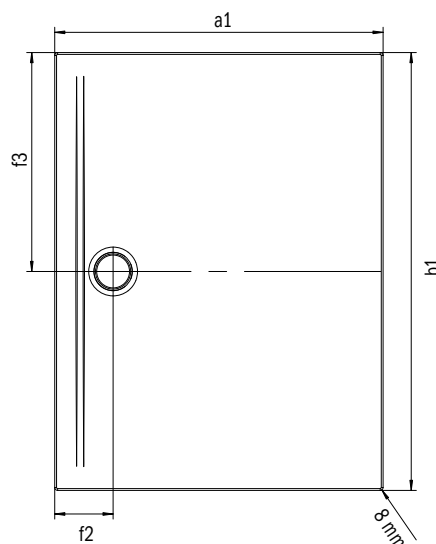

Celková montážna výška		Stavebná výška	
	Model-1	Model-5	Model-1	Model-5
KA 90 vodorovná	100	100	80	80
KA 90 plochá	80	80	60	60
KA 90 zvislá	49	37	80	80