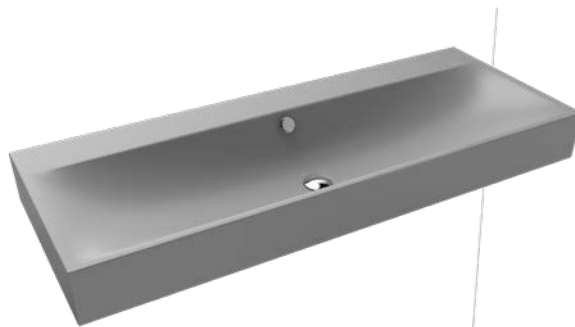

SILENIO UMÝVADLO NA STENU S DVOMA OTVORMI PRE BATÉRIU

NAVRHLA ANKE SALOMON

Ilustračný obrázok