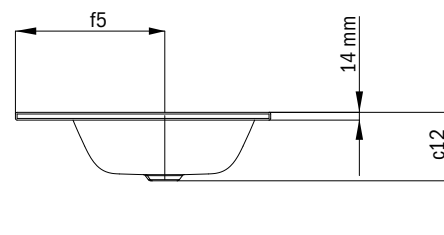

# PURO ZÁPUSTNÉ UMÝVADLO S DVOMA OTVORMI PRE BATÉRIU

NAVRHLA ANKE SALOMON

Ilustračný obrázok

PURO	ALPSKÁ BIELA	BAHAMABEIGE	MANHATTAN	PERGAMON	ČIERNA	COORDINATED COLOURS	ALPSKÁ BIELA MATNÁ	WARM BEIGE 20	WARM BEIGE 40	WARM GREY 10	WARM GREY 30	WARM GREY 50	WARM GREY 60	WARM GREY 70	WARM GREY 80	WARM GREY 85	WARM GREY 90	COOL GREY 30	COOL GREY 40	COOL GREY 70	COOL GREY 80	COOL GREY 90	ČIERNA MATNÁ 100
	001	SANITÁRNE FARBY 030	199	231	701		711	661			668			671					663		665		667