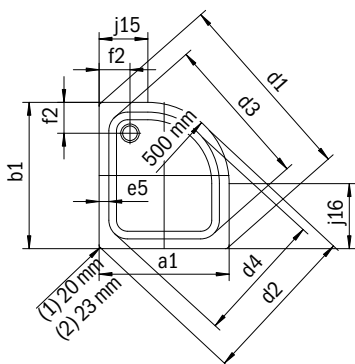

Celková montážna výška				Stavebná výška Model-1
	Model-1		Model-2		
	35 mm Hĺbka	65 mm Hĺbka	35 mm Hĺbka	65 mm Hĺbka	
KA 90 vodorovná	115	145	130	160	80
KA 90 plochá	95	125	130	160	60
KA 90 zvislá	49	49	130	160	80