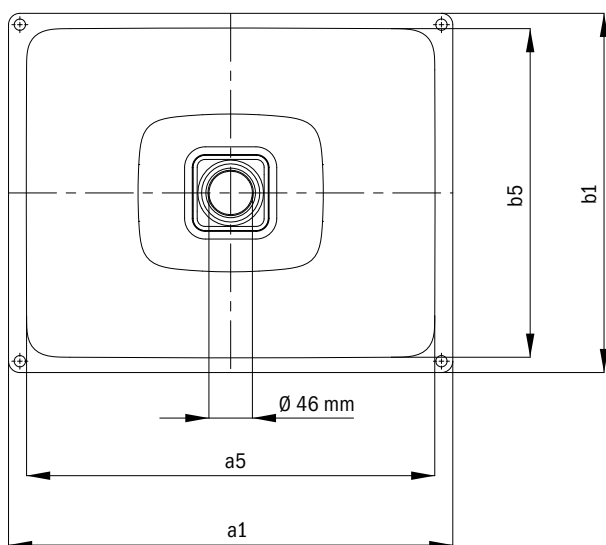

Model	Vonkajšia dĺžka [mm]	Vnútrotná dĺžka [mm]	Vonkajšia šírka [mm]	Vnútrotná šírka [mm]	Vzdialenosť hornej plochy umývadla od spodného okraja odtokového otvoru [mm]	Vonkajší priemer [mm]	Vnútrotný priemer hore [mm]	Vnútrotný priemer dole	Vzdialenosť vonkajšej hrany od stredného odtokového otvoru [mm]	Hĺbka okraja pre batérie [mm]	Vonkajšia vzdialenosť montážnych otvorov [mm]	Vnútrotná vzdialenosť montážnych otvorov [mm]	Čistá hmotnosť [kg]
	a₁	a₅	b₁	b₅	c₁₂	d₇	d₈	d₉	f₅	l₁	n₁	n₂	
3078	470	432	381	348	112	-	-	-	191	-	-	-	5
3087	569	532	382	348	112	-	-	-	191	-	-	-	7
3088	869	832	382	348	112	-	-	-	191	-	-	-	9