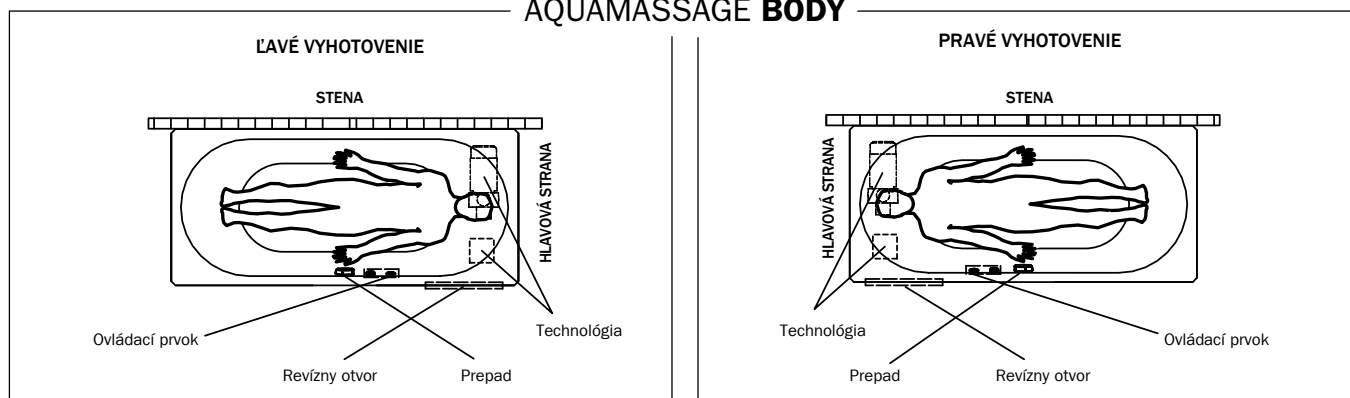

AQUAMASSAGE BODY

Model	Vonkajšia dĺžka [mm]	Vnútrošková dĺžka (hore) [mm]	Vnútrošková dĺžka (spodná časť) [mm]	Vonkajšia šírka [mm]	Vnútrošková šírka (hore) [mm]	Vnútrošková šírka (spodná časť) [mm]	Vnútrošková hĺbka [mm]	Hĺbka vrátane odtokového otvoru [mm]	Vzdialenosť od okraja vane po stred odtokového otvoru [mm]	Vzdialenosť od strany nôh okraja vane po stred nôh [mm]	Vzdialenosť medzi nožičkami [mm]	Šírka nôh max. [mm]	Vonkajší polomer [mm]	Užitočná kapacita [l]	Čistá hmotnosť [kg]	Napätie	Frekvencia	Celkové pripojenie	Limity použitia vo vnútorných priestoroch
	a₁	a₆	a₇	b₁	b₆	b₁₁	c₁	c₂	f₂	h₂	h₄	h₆	r₁						
361	1500	1330	950	700	550	390	400	410	320	445	555	380	23	82	64	220-240 V	50/60 Hz	ca. 600 W	+5...+45°C
749	1700	1510	1210	700	570	400	400	410	330	455	742	440	8	110	72	220-240 V	50/60 Hz	ca. 600 W	+5...+45°C
363	1700	1530	1150	700	550	390	400	410	310	450	740	380	8	111	71	220-240 V	50/60 Hz	ca. 600 W	+5...+45°C
127	1700	1580	1130	750	630	510	460	485	850	560	580	465	375	156	73	220-240 V	50/60 Hz	ca. 600 W	+5...+45°C
107	1700	1580	1130	750	630	500	420	430	850	560	580	470	8	122	72	220-240 V	50/60 Hz	ca. 600 W	+5...+45°C
1438	1700	1500	1130	750	630	460	410	420	850	545	605	465	8	122	72	220-240 V	50/60 Hz	ca. 600 W	+5...+45°C
750	1700	1510	1210	750	610	450	400	410	330	450	745	475	8	136	76	220-240 V	50/60 Hz	ca. 600 W	+5...+45°C
373	1700	1530	1150	750	600	440	400	410	310	445	750	430	8	123	73	220-240 V	50/60 Hz	ca. 600 W	+5...+45°C
113	1700	1580	1130	750	630	500	420	430	850	560	580	450	375	124	68	220-240 V	50/60 Hz	ca. 600 W	+5...+45°C
128	1800	1680	1230	800	680	560	460	485	900	600	600	540	400	195	77	220-240 V	50/60 Hz	ca. 600 W	+5...+45°C
110	1800	1680	1230	800	680	550	420	430	900	600	600	540	8	158	77	220-240 V	50/60 Hz	ca. 600 W	+5...+45°C
1439	1800	1600	1230	800	680	510	410	420	900	535	730	510	8	165	78	220-240 V	50/60 Hz	ca. 600 W	+5...+45°C
111	1800	1680	1230	800	680	550	420	430	900	600	600	540	400	158	74	220-240 V	50/60 Hz	ca. 600 W	+5...+45°C
232	1900	1660	1260	1000	860	610	440	465	950	585	730	620		214	79	220-240 V	50/60 Hz	ca. 600 W	+5...+45°C

Pozor, niektoré vírivé systémy presahujú cez okraj vane. Blížšie informácie nájdete v technických informáciách k vírivým systémom. Zmeny z výrobných dôvodov, tolerancie rozmerov a chyby sú vyhradené. Hmotnosť je zaokrúhlená. Užitočný objem = objem vody po odrátaní priemerného objemu ponorenej osoby 70 l.