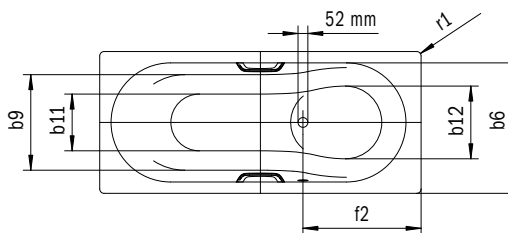

Model	Vonkajšia dĺžka [mm]	Vnútrotná dĺžka (hore) [mm]	Vnútrotná dĺžka (dole) [mm]	Vonkajšia šírka [mm]	Vnútrotná šírka (hore) [mm]	Vnútrotná šírka (dole) [mm]	Vnútrotná hĺbka [mm]	Hĺbka vrátane odtokového otvoru [mm]	Výška s nohami [mm]	Šírka okraja pri nohách; pozdĺžne; pri hlave [mm]	Vzdialenosť okraja vane od stredu odtokového otvoru [mm]	Vzdialenosť okraja vane pri nohách po stred nohy [mm]	Odstup medzi nohami [mm]	Šírka pri nohách max. [mm]	Vonkajší polomer [mm]	Užitočný objem [l]	Čistá hmotnosť [kg]
	a₁	a₆	a₇	b₁	b₆	b₁₁	c₁	c₂	c₃	e₁; e₂; e₆	f₂	h₂	h₄	h₆	r₁		
956	1600	1460	1200	700	580	420	420	430	560 - 580	80; 60; 60	575	435	625	425	8	100	45
957	1600	1460	1200	700	580	420	420	430	560 - 580	80; 60; 60	575	435	625	425	8	100	45
944	1700	1460	1200	700	580	420	420	430	567 - 590	130; 60; 110	625	485	625	430	8	100	47
945	1700	1460	1200	700	580	420	420	430	567 - 590	130; 60; 110	625	485	625	430	8	100	47
955	1700	1560	1300	750	630	450	420	430	560 - 580	80; 60; 60	625	435	725	488	8	135	50
954	1700	1560	1300	750	630	450	420	430	560 - 580	80; 60; 60	625	435	725	488	8	135	50
947	1800	1560	1300	800	630	450	420	430	560 - 580	130; 85; 110	675	485	725	485	8	135	55
946	1800	1560	1300	800	630	450	420	430	560 - 580	130; 85; 110	675	485	725	485	8	135	55

Pozor, niektoré vírivé systémy presahujú cez okraj vane. Blížšie informácie nájdete v technických informáciách k vírivým systémom. Zmeny z výrobných dôvodov, tolerancie rozmerov a chyby sú vyhradené. Hmotnosť je zaokrúhlená. Užitočný objem = objem vody po odrátaní priemerného objemu ponorenej osoby 70 l.