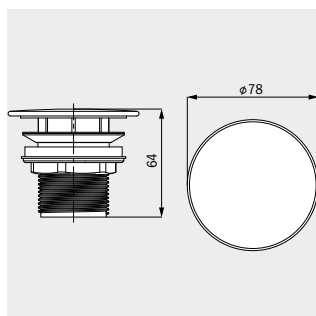

3905 PRE CONO A MIENA