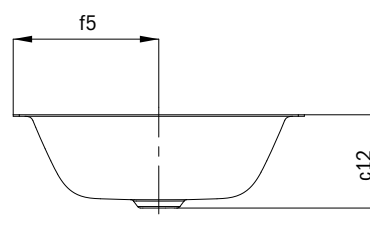

Model	Vonkajšia dĺžka [mm]	Vnútrotná dĺžka [mm]	Vonkajšia šírka [mm]	Vnútrotná šírka [mm]	Vzdialenosť hornej plochy umývadla od spodného okraja odtokového otvoru [mm]	Vonkajší priemer [mm]	Vnútrotný priemer hore [mm]	Vnútrotný priemer dole	Vzdialenosť vonkajšej hrany od stredného odtokového otvoru [mm]	Hĺbka okraja pre batérie [mm]	Vonkajšia vzdialenosť montážnych otvorov [mm]	Vnútrotná vzdialenosť montážnych otvorov [mm]	Čistá hmotnosť [kg]
	a₁	a₅	b₁	b₅	c₁₂	d₇	d₈	d₉	f₅	l₁	n₁	n₂	
3159	460	421	385	354	115	-	-	-	193	-	-	-	5
3160	600	561	385	354	125	-	-	-	193	-	-	-	6
3161	900	860	385	354	125	-	-	-	193	-	-	-	9