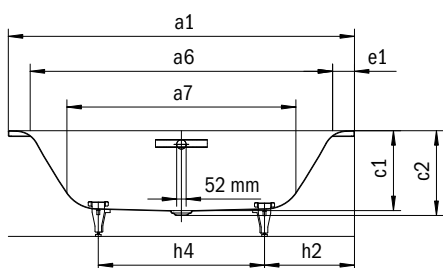

Model	Vonkajšia dĺžka [mm]	Vnútoraná dĺžka (hore) [mm]	Vnútoraná dĺžka (dole) [mm]	Vonkajšia šírka [mm]	Vnútoraná šírka (hore) [mm]	Vnútoraná šírka (dole) [mm]	Vnútoraná hĺbka [mm]	Hĺbka vrátane odtokového otvoru [mm]	Výška s nohami [mm]	Šírka okraja pri nohách; pozdĺžne [mm]	Vzdialenosť okraja vane od stredu odtokového otvoru [mm]	Vzdialenosť okraja vane pri nohách po stred nohy [mm]	Odstup medzi nohami [mm]	Šírka pri nohách max. [mm]	Vonkajší polomer [mm]	Užitočný objem [l]	Čistá hmotnosť [kg]
232	a₁	a₆	a₇	b₁	b₆	b₁₁	c₁	c₂	c₃	e₁; e₂	f₂	h₂	h₄	h₆	r₁		
232	1900	1660	1260	1000	860	610	440	465	565 - 595	120; 65	950	585	730	620	-	214	55

Pozor, niektoré vírivé systémy presahujú cez okraj vane. Blížšie informácie nájdete v technických informáciách k vírivým systémom. Zmeny z výrobných dôvodov, tolerancie rozmerov a chyby sú vyhradené. Hmotnosť je zaokrúhlená. Užitočný objem = objem vody po odrátaní priemerného objemu ponorenej osoby 70 l.