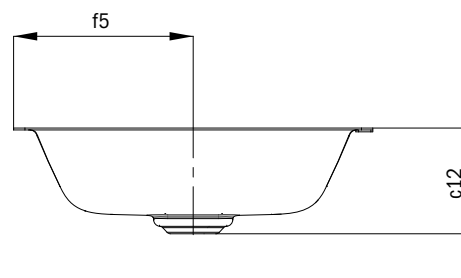

Model	Vonkajšia dĺžka [mm]	Vnútrotná dĺžka [mm]	Vonkajšia šírka [mm]	Vnútrotná šírka [mm]	Vzdialenosť hornej plochy umývadla od spodného okraja odtokového otvoru [mm]	Vonkajší priemer [mm]	Vnútrotný priemer hore [mm]	Vnútrotný priemer dole	Vzdialenosť vonkajšej hrany od stredného odtokového otvoru [mm]	Hĺbka okraja pre batérie [mm]	Vonkajšia vzdialenosť montážnych otvorov [mm]	Vnútrotná vzdialenosť montážnych otvorov [mm]	Čistá hmotnosť [kg]
	a₁	a₅	b₁	b₅	c₁₂	d₇	d₈	d₉	f₅	l₁	n₁	n₂	
3078	470	432	381	348	112	-	-	-	191	-	-	-	5
3087	569	532	382	348	112	-	-	-	191	-	-	-	7
3088	869	832	382	348	112	-	-	-	191	-	-	-	9