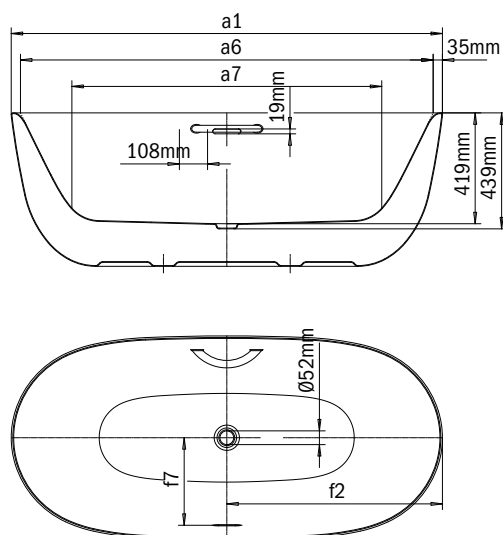

Model	Vonkajšia dĺžka [mm]	Vonkajšia dĺžka (dole) [mm]	Vnútorná dĺžka (hore) [mm]	Vnútorná dĺžka (dole) [mm]	Vonkajšia šírka [mm]	Vonkajšia šírka (dole) [mm]	Vnútorná šírka (hore) [mm]	Vnútorná šírka (dole) [mm]	Vzdialenosť okraja vane od stredu odtokového otvoru [mm]	Vzdialenosť okraja vane pri nohách po stred nohy [mm]	Odstup medzi nohami [mm]	Šírka pri nohách max. [mm]	Vonkajší polomer [mm]	Pripojovací rozmer napúšťacej súpravy [mm]	Pripojovací rozmer odtoku [mm]	Užitočný objem [l]	Čistá hmotnosť [kg]
	a₁	a₃	a₆	a₇	b₁	b₃	b₆	b₁₁	f₂	h₂	h₄	h₆	r₁				
1050	1630	-	1560	1171	770	-	700	556	815	-	-	-	-	-	40/50	148	95
1051	1730	-	1660	1275	820	-	750	606	865	-	-	-	-	-	40/50	186	105