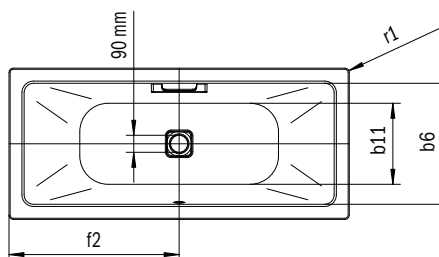

Model	Vonkajšia dĺžka [mm]	Vnútrotná dĺžka (hore) [mm]	Vnútrotná dĺžka (dole) [mm]	Vonkajšia šírka [mm]	Vnútrotná šírka (hore) [mm]	Vnútrotná šírka (dole) [mm]	Vnútrotná hĺbka [mm]	Hĺbka vrátane odtokového otvoru [mm]	Výška s nohami [mm]	Šírka okraja pri nohách; pozdĺžne [mm]	Vzdialenosť okraja vane od stredu odtokového otvoru [mm]	Vzdialenosť okraja vane pri nohách po stred nohy [mm]	Odstup medzi nohami [mm]	Šírka pri nohách max. [mm]	Vonkajší polomer [mm]	Užitočný objem [l]	Čistá hmotnosť [kg]
	a₁	a₆	a₇	b₁	b₆	b₁₁	c₁	c₂	c₃	e₁; e₂	f₂	h₂	h₄	h₆	r₁		
732	1700	1540	1080	750	590	470	420	445	565 - 600	80; 80	850	555	590	445	23	122	52
733	1800	1640	1180	800	640	520	420	445	555 - 590	80; 80	900	555	690	515	23	159	57
734	1900	1740	1280	900	740	620	420	445	555 - 590	80; 80	950	570	760	610	23	220	65
735	2000	1800	1340	1000	800	680	420	445	555 - 590	100; 100	1000	620	760	675	23	260	74

Pozor, niektoré vírivé systémy presahujú cez okraj vane. Bližšie informácie nájdete v technických informáciách k vírivým systémom. Zmeny z výrobných dôvodov, tolerancie rozmerov a chyby sú vyhradené. Hmotnosť je zaokrúhlená. Užitočný objem = objem vody po odrataní priemerného objemu ponorenej osoby 70 l.