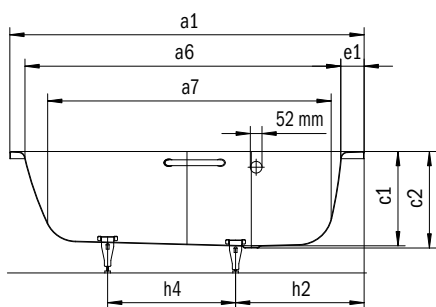

MINI	ALPSKÁ BIELA	BAHAMABEIGE	MANHATTAN	PERGAMON	ČIERNA	COORDINATED COLOURS	ALPSKÁ BIELA MATNÁ	WARM BEIGE 20	WARM BEIGE 40	WARM GREY 10	WARM GREY 30	WARM GREY 50	WARM GREY 60	WARM GREY 70	WARM GREY 80	WARM GREY 85	WARM GREY 90	COOL GREY 30	COOL GREY 40	COOL GREY 70	COOL GREY 80	COOL GREY 90	ČIERNA MATNÁ 100	
	001	030	199	231	701																			

(1) Model No.: 836, 837
(2) Model No.: 832, 833