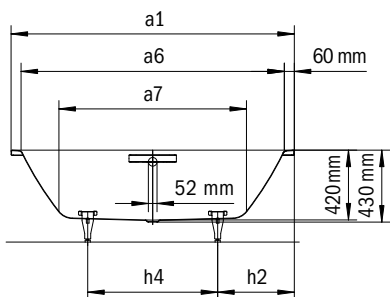

Model	Vonkajšia dĺžka [mm]	Vonkajšia dĺžka (dole) [mm]	Vnútorňá dĺžka (hore) [mm]	Vnútorňá dĺžka (dole) [mm]	Vonkajšia šírka [mm]	Vonkajšia šírka (dole) [mm]	Vnútorňá šírka (hore) [mm]	Vnútorňá šírka (dole) [mm]	Vzdialenosť okrajovej vane od stredu odtokového otvoru [mm]	Vzdialenosť okrajovej vane pri nohách po stred nohy [mm]	Odstup medzi nohami [mm]	Šírka pri nohách max. [mm]	Vonkajší polomer [mm]	Pripojovací rozmer napúšťacej súpravy [mm]	Pripojovací rozmer odtoku [mm]	Užitočný objem [l]	Čistá hmotnosť [kg]
	a₁	a₃	a₆	a₇	b₁	b₃	b₆	b₁₁	f₂	h₂	h₄	h₆	r₁				
113	1700	1635	1580	1130	750	685	630	500	850	560	580	450	375	-	-	124	78
111	1800	1735	1680	1230	800	735	680	550	900	600	600	540	400	-	-	158	88

Pozor, niektoré vírivé systémy presahujú cez okraj vane. Bližšie informácie nájdete v technických informáciách k vírivým systémom. Zmeny z výrobných dôvodov, tolerance rozmerov a chyby sú vyhradené. Hmotnosť je zaokrúhlená. Užitočný objem = objem vody po odrátaní priemerného objemu ponorenej osoby 70 l.