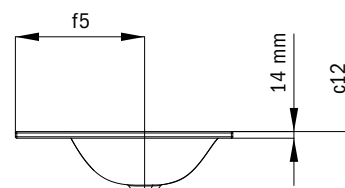

# SILENIO ZÁPUSTNÉ UMÝVADLO S DVOMA OTVORMI PRE BATÉRIU

NAVRHLA ANKE SALOMON

Ilustračný obrázok

SILENIO	ALPSKÁ BIELA	BAHAMABEIGE	MANHATTAN	PERGAMON	ČIERNA	COORDINATED COLOURS	ALPSKÁ BIELA MATNÁ	WARM BEIGE 20	WARM BEIGE 40	WARM GREY 10	WARM GREY 30	WARM GREY 50	WARM GREY 60	WARM GREY 70	WARM GREY 80	WARM GREY 85	WARM GREY 90	COOL GREY 30	COOL GREY 40	COOL GREY 70	COOL GREY 80	COOL GREY 90	ČIERNA MATNÁ
	001	030	199	231	701		711	661	668				671						663		665		667