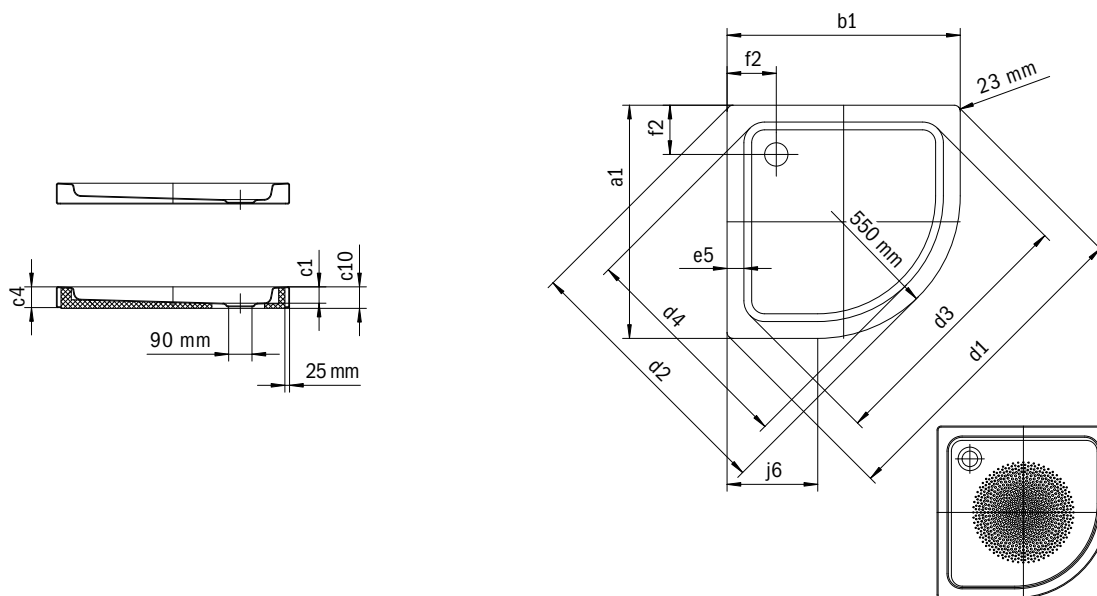

Ilustračný obrázok

ARRONDO	ALPSKÁ BIELA	BAHAMABEIGE	MANHATTAN	PERGAMON	ČIERNÁ	COORDINATED COLOURS	ALPSKÁ BIELA MATNÁ	WARM BEIGE 20	WARM BEIGE 40	WARM GREY 10	WARM GREY 30	WARM GREY 50	WARM GREY 60	WARM GREY 70	WARM GREY 80	WARM GREY 85	WARM GREY 90	COOL GREY 30	COOL GREY 40	COOL GREY 70	COOL GREY 80	COOL GREY 90	ČIERNÁ MATNÁ 100	
	001	SANITÁRNE FARBY	030	199	231		701