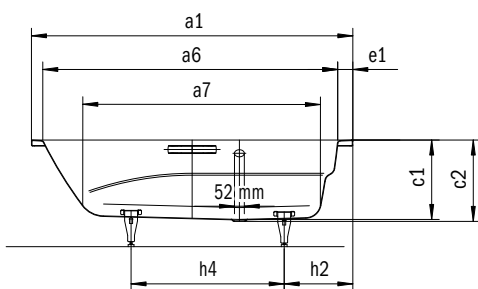

VAIO (STAR)	ALPSKÁ BIELA	BAHAMABEIGE	MANHATTAN	PERGAMON	ČIERNA	COORDINATED COLOURS	ALPSKÁ BIELA MATNÁ	WARM BEIGE 20	WARM BEIGE 40	WARM GREY 10	WARM GREY 30	WARM GREY 50	WARM GREY 60	WARM GREY 70	WARM GREY 80	WARM GREY 85	WARM GREY 90	COOL GREY 30	COOL GREY 40	COOL GREY 70	COOL GREY 80	COOL GREY 90	ČIERNA MATNÁ 100	
	001	SANITÁRNE FARBY	030	199	231		701	711	661