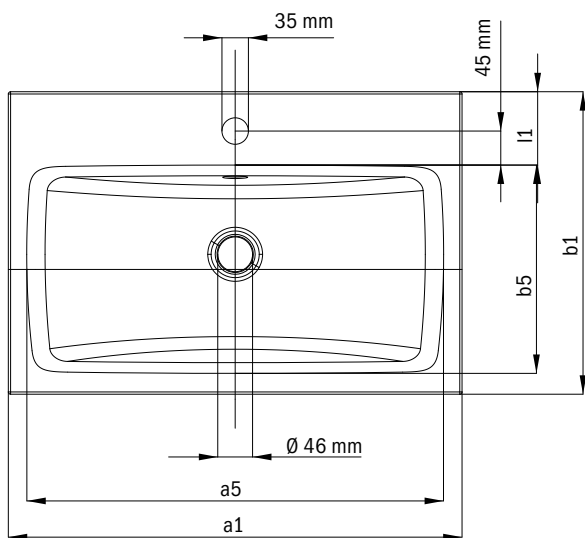

# OBJECT Q ZÁPUSTNÉ UMÝVADLO

Do vypredania zásob

Ilustračný obrázok

OBJECT Q	ALPSKÁ BIELA	SANITÁRNE FARBY	BAHAMABEIGE	MANHATTAN	PERGAMON	ČIERNA	COORDINATED COLOURS	ALPSKÁ BIELA MATNÁ	WARM BEIGE 20	WARM BEIGE 40	WARM GREY 10	WARM GREY 30	WARM GREY 50	WARM GREY 60	WARM GREY 70	WARM GREY 80	WARM GREY 85	WARM GREY 90	COOL GREY 30	COOL GREY 40	COOL GREY 70	COOL GREY 80	COOL GREY 90	ČIERNA MATNÁ 100
	001																							