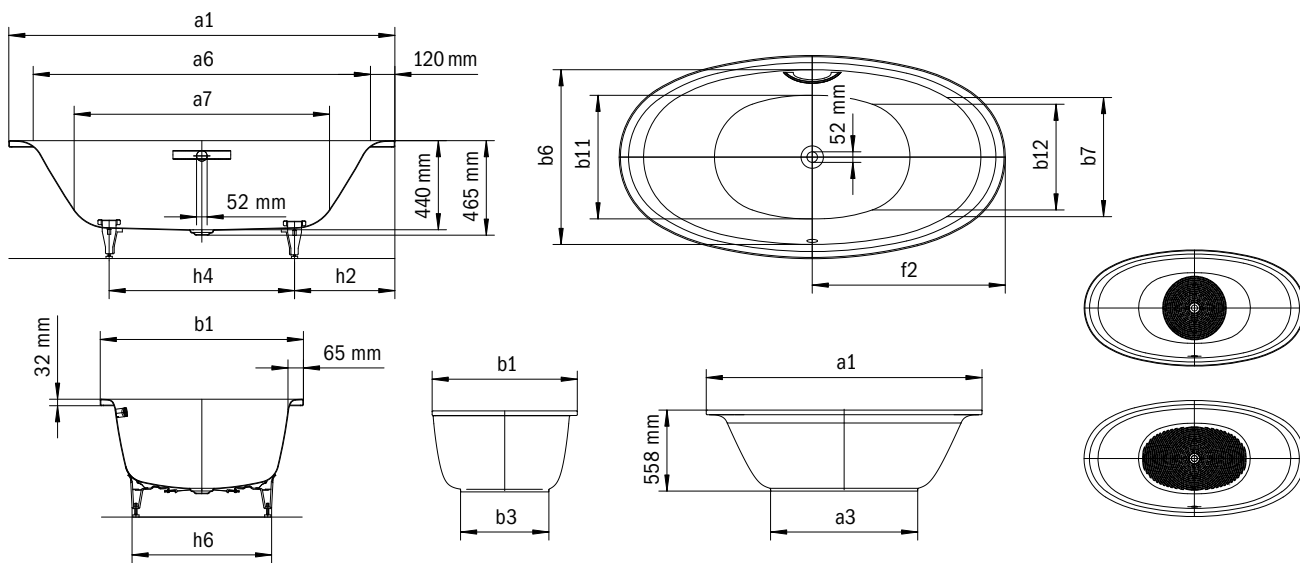

Model	Vonkajšia dĺžka [mm]	Vonkajšia dĺžka (dole) [mm]	Vnútrná dĺžka (hore) [mm]	Vnútrná dĺžka (dole) [mm]	Vonkajšia šírka [mm]	Vonkajšia šírka (dole) [mm]	Vnútrná šírka (hore) [mm]	Vnútrná šírka (dole) [mm]	Vzdialenosť okraja vane od stredu odtokového otvoru [mm]	Vzdialenosť okraja vane pri nohách po stred nohy [mm]	Odstup medzi nohami [mm]	Šírka pri nohách max. [mm]	Vonkajší polomer [mm]	Pripojovací rozmer napúšťacej súpravy [mm]	Pripojovací rozmer odtoku [mm]	Užitočný objem [l]	Čistá hmotnosť [kg]
232	a₁	a₃	a₆	a₇	b₁	b₃	b₆	b₁₁	f₂	h₂	h₄	h₆	r₁			214	76
232	1900	1013	1660	1260	1000	608	860	610	950	585	730	620				214	76

Pozor, niektoré vírivé systémy presahujú cez okraj vane. Bližšie informácie nájdete v technických informáciách k vírivým systémom. Zmeny z výrobných dôvodov, tolerancie rozmerov a chyby sú vyhradené. Hmotnosť je zaokrúhlená. Užitočný objem = objem vody po odrátaní priemerného objemu ponorenej osoby 70 l.