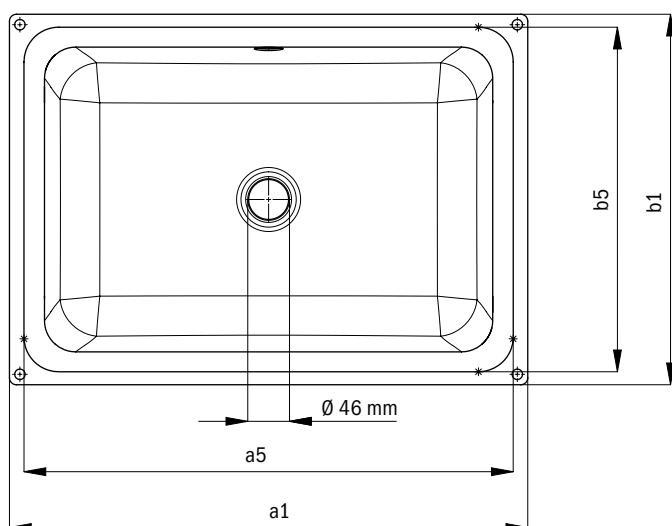

CAYONO	ALPSKÁ BIELA	001	BAHAMABEIGE	MANHATTAN	PERGAMON	ČIERNA	COORDINATED COLOURS	ALPSKÁ BIELA MATNÁ	WARM BEIGE 20	WARM BEIGE 40	WARM GREY 10	WARM GREY 30	WARM GREY 50	WARM GREY 60	WARM GREY 70	WARM GREY 80	WARM GREY 85	WARM GREY 90	COOL GREY 30	COOL GREY 40	COOL GREY 70	COOL GREY 80	COOL GREY 90	ČIERNA MATNÁ 100	
	SANITÁRNE FARBY