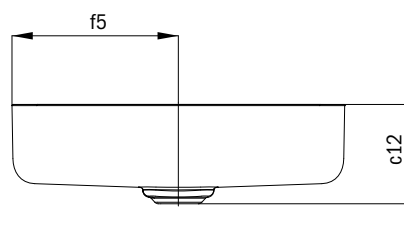

Model	Vonkajšia dĺžka [mm]	Vnútorňa dĺžka [mm]	Vonkajšia šírka [mm]	Vnútorňa šírka [mm]	Vzdialenosť hornej plochy umývadla od spodného okraja odtokového otvoru [mm]	Vonkajší priemer [mm]	Vnútorňý priemer hore [mm]	Vnútorňý priemer dole	Vzdialenosť vonkajšej hrany od stredu odtokového otvoru [mm]	Hĺbka okraja pre batérie [mm]	Vonkajšia vzdialenosť montážnych otvorov [mm]	Vnútorňa vzdialenosť montážnych otvorov [mm]	Čistá hmotnosť [kg]
	a_1	a_5	b_1	b_5	c_{12}	d_7	d_8	d_9	f_5	l_1	n_1	n_2	
3184	400	-	400	-	119	-	-	-	200	-	-	-	6
3184NP	400	-	400	-	119	-	-	-	200	-	-	-	6
3185	580	-	380	-	119	-	-	-	190	-	-	-	8
3185NP	580	-	380	-	119	-	-	-	190	-	-	-	8