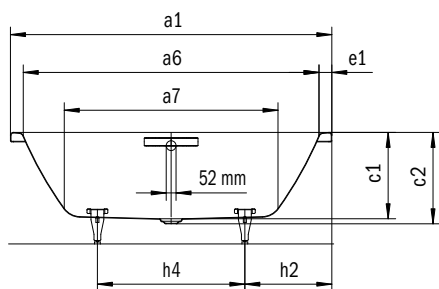

Model	Vonkajšia dĺžka [mm]	Vnútorňa dĺžka (hore) [mm]	Vnútorňa dĺžka (dole) [mm]	Vonkajšia šírka [mm]	Vnútorňa šírka (hore) [mm]	Vnútorňa šírka (dole) [mm]	Vnútorňa hĺbka [mm]	Hĺbka vrátane odtokového otvoru [mm]	Výška s nohami [mm]	Šírka okraja pri nohách; pozdĺžne [mm]	Vzdialenosť okraja vane od stredu odtokového otvoru [mm]	Vzdialenosť okraja vane pri nohách po stred nohy [mm]	Odstup medzi nohami [mm]	Šírka pri nohách max. [mm]	Vonkajší polomer [mm]	Užitočný objem [l]	Čistá hmotnosť [kg]
	a₁	a₆	a₇	b₁	b₆	b₁₁	c₁	c₂	c₃	e₁; e₂	f₂	h₂	h₄	h₆	r₁		
127	1700	1580	1130	750	630	510	460	485	605 - 640	60; 60	850	560	580	465	375	156	48
128	1800	1680	1230	800	680	560	460	485	595 - 630	60; 60	900	600	600	540	400	195	53

Pozor, niektoré vírivé systémy presahujú cez okraj vane. Bližšie informácie nájdete v technických informáciách k vírivým systémom. Zmeny z výrobných dôvodov, tolerancie rozmerov a chyby sú vyhradené. Hmotnosť je zaokrúhlená. Užitočný objem = objem vody po odrataní priemerného objemu ponorenej osoby 70 l.