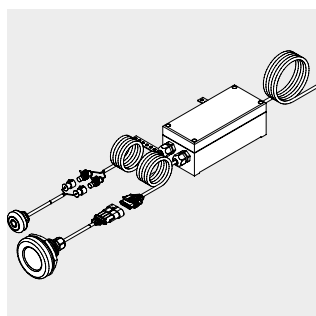

OSVETĽOVACIE SYSTÉMY

OSVETLENIE PRE VANE

OSVETLENIE PRE VANE

Osvetlenie pre vane

- Rozšírený zážitok z kúpania vďaka príjemným svetelným efektom
- Spája biele a farebné spektrálne svetlo v jednom
- Rotujúce striedanie farieb je možné zastaviť pri ľubovoľnej farbe dlhším stlačením tlačidla
- Súprava sa skladá z LED svietidla, riadiacej jednotky s prírodným káblom a ovládacím prvkom
- Jednoduchá montáž k vani s otvorom (nenamontované z výroby)
- **POZOR!** Vyžaduje sa špeciálne vyhotovenie vane. Pre montáž súpravy osvetlenia je potrebný špeciálny otvor (štandardné umiestnenie) na vani, ktorý je už zahrnutý v cene príslušenstva. Súprava osvetlenia musí byť objednaná súčasne s príslušnou vaňou

	Model	Obj. číslo	Cena	Alpská biela (I)	Sanitárne farby (II, III)	Coord. Colours (IV)	EUR
Osvetlenie pre vane							
alpská biela		63020000001	• 831,00				
chróm		63020000999	• 831,00				

Nedostupné pre SILENIO, ELLIPSO DUO OVAL,
voľne stojace vane a vane s panelom