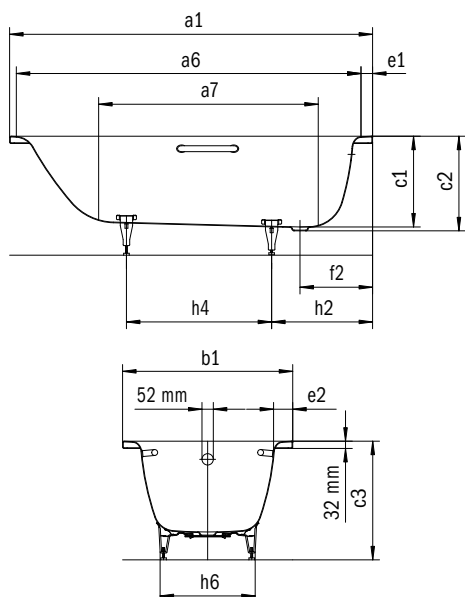

SANIFORM PLUS (STAR)	ALPSKÁ BIELA	BAHAMABEIGE	MANHATTAN	PERGAMON	ČIERNA	COORDINATED COLOURS	ALPSKÁ BIELA MATNÁ	WARM BEIGE 20	WARM BEIGE 40	WARM GREY 10	WARM GREY 30	WARM GREY 50	WARM GREY 60	WARM GREY 70	WARM GREY 80	WARM GREY 85	WARM GREY 90	COOL GREY 30	COOL GREY 40	COOL GREY 70	COOL GREY 80	COOL GREY 90	ČIERNA MATNÁ 100	
	001	030	199	231	701