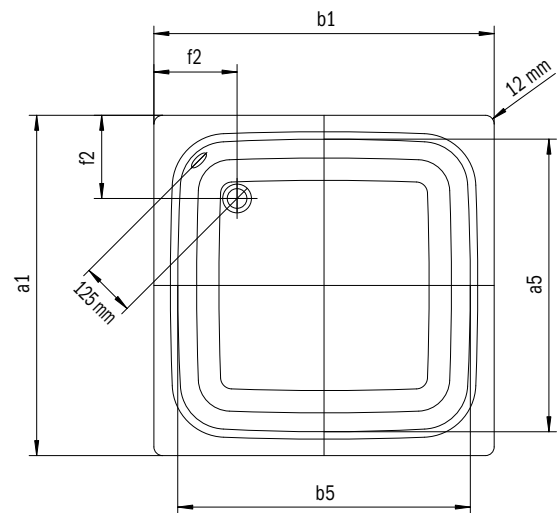

SANIDUSCH	ALPSKÁ BIELA	001	SANITÁRNE FARBY	BAHAMABEIGE	030	MANHATTAN	199	PERGAMON	231	ČIERNA	701	COORDINATED COLOURS	ALPSKÁ BIELA MATNÁ	WARM BEIGE 20	WARM BEIGE 40	WARM GREY 10	WARM GREY 30	WARM GREY 50	WARM GREY 60	WARM GREY 70	WARM GREY 80	WARM GREY 85	WARM GREY 90	COOL GREY 30	COOL GREY 40	COOL GREY 70	COOL GREY 80	COOL GREY 90	ČIERNA MATNÁ 100