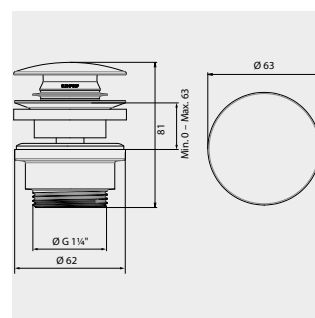

Neuzavierateľný odtokový ventil, mosadz

- Neuzavierateľný odtokový ventil pre umývadlá bez prepadu

Ventil s otváraním stlačením, mosadz

- Klik-klak ventil so zacvakávacím uzáverom
- Vhodný pre umývadlá s prepadom

	Model	Obj. číslo	Cena	Alpská biela (I)	Sanitárne farby (II, III)	Coord. Colours (IV)	EUR
Neuzavierateľný odtokový ventil, mosadz	3917						
pre umývadlá bez prepadu							
alpská biela		910700010001		• 85,50			
čierna matná 100		910700010676				• 85,50	
chróm		910700010999	• 66,00				
Ventil s otváraním stlačením, mosadz	3915						
alpská biela		910500010001		• 93,50			
čierna matná 100		910500010676				• 93,50	
chróm		910500010999	• 71,50