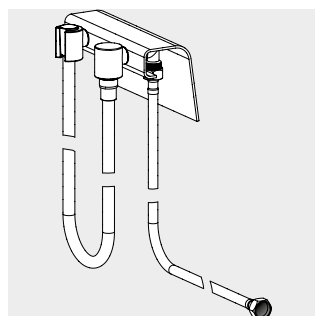

### Sprchovacia hadica 8880 vyťahovacia

- Perfektné systémové riešenie pre montáž sprchovacej hadice na okraji vane
- Sprchovacia hadica sa skryje pri nepoužívaní decentne pod okraj vane
- Kvapky vody, ktoré počas a po používaní ručnej sprchy tečú pozdĺž hadice, sú dodatočnou hadicou hygienicky a bezpečne odvádzané priamo k odtokovému ventilu, takže sa nedostane pod okraj vane žiadna voda
- Integrovaná pružina uľahčuje vťahnutie hadice
- Vstup G3/8" alebo G1/2", výstup G1/2" pre sprchovaciu hlavicu, dĺžka sprchovacej hadice: 1500 mm, užitočná dĺžka: 700 mm