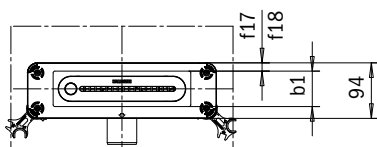

FLOWPOINT ZERO

NAVRHOL STUDIO AISSLINGER

Ilustračný obrázok

FLOWPOINT ZERO	FARBPREISGRUPPE (I)	BRÚSENÁ UŠLACHTILÁ OČEL	FARBPREISGRUPPE (II)	BRÚSENÁ SAMPANSKÁ	BRÚSENÝ GRAFIT	FARBPREISGRUPPE (IV)	ČIERNA MATNÁ 100	ALPSKÁ BIELA MATNÁ
		930		931	932		676	711

Model	Vonkajšia dĺžka [mm]	Vonkajšia šírka [mm]	Min. montážna výška dlaždíc	Max. montážna výška dlaždíc	Min. vzdialenosť k stene	Max. vzdialenosť k stene
2410	a₁ 233	b₁ 60	c₂₂ 11	c₂₃ 28	f₁₇ 11,5	f₁₈ 18

Stavebná výška	Model	FlowDrain HORIZONTAL REGULAR 4203 max.	FlowDrain HORIZONTAL REGULAR 4203 min.	FlowDrain HORIZONTAL FLAT 4204 max.	FlowDrain HORIZONTAL FLAT 4204 min.
2410		179	78	78	58