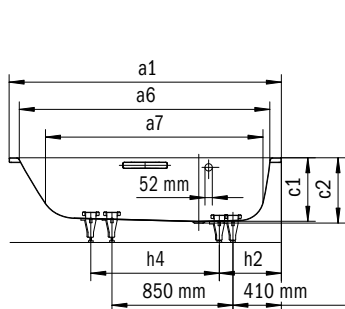

Model	Vonkajšia dĺžka [mm]	Vnútrná dĺžka (hore) [mm]	Vnútrná dĺžka (dole) [mm]	Vonkajšia šírka [mm]	Vnútrná šírka (hore) [mm]	Vnútrná šírka (dole) [mm]	Vnútrná hĺbka [mm]	Hĺbka vrátane odtokového otvoru [mm]	Výška s nohami [mm]	Šírka okraja pri nohách; pozdĺžne; pri hlave [mm]	Vzdialenosť okraja vane od stredu odtokového otvoru [mm]	Vzdialenosť okraja vane pri nohách po stred nohy [mm]	Odstup medzi nohami [mm]	Šírka pri nohách max. [mm]	Vonkajší polomer [mm]	Užitočný objem [l]	Čistá hmotnosť [kg]
192	a₁	a₆	a₇	b₁	b₆	b₁₁	c₁	c₂	c₃	e₁; e₂; e₆	f₂	h₂	h₄	h₆	r₁		
192	1800	1625	1410	1200	1035	738	420	430	552 - 560	74; 66; 61	545	320	800	600	23	273	66

Pozor, niektoré vírivé systémy presahujú cez okraj vane. Bližšie informácie nájdete v technických informáciách k vírivým systémom. Zmeny z výrobných dôvodov, tolerancie rozmerov a chyby sú vyhradené. Hmotnosť je zaokrúhlená. Užitočný objem = objem vody po odrátaní priemerného objemu ponorenej osoby 70 l.