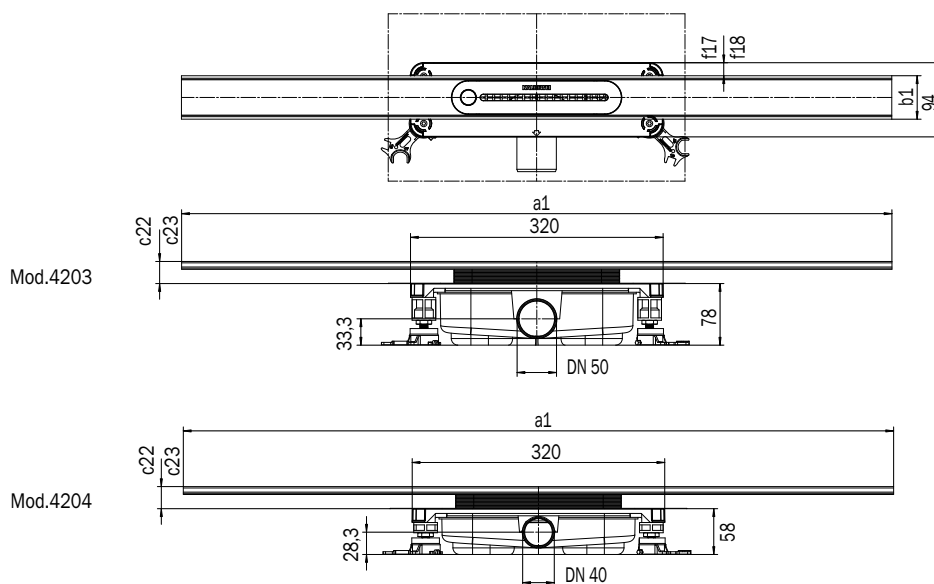

Stavebná výška	Model	FlowDrain HORIZONTAL REGULAR 4203 max.	FlowDrain HORIZONTAL REGULAR 4203 min.	FlowDrain HORIZONTAL FLAT 4204 max.	FlowDrain HORIZONTAL FLAT 4204 min.	
		2400	179	78	78	58
	2401	179	78	78	58	
	2402	179	78	78	58