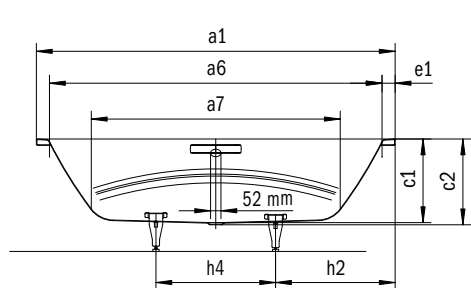

VAIO DUO OVAL	ALPSKÁ BIELA	BAHAMABEIGE	MANHATTAN	PERGAMON	ČIERNA	COORDINATED COLOURS	ALPSKÁ BIELA MATNÁ	WARM BEIGE 20	WARM BEIGE 40	WARM GREY 10	WARM GREY 30	WARM GREY 50	WARM GREY 60	WARM GREY 70	WARM GREY 80	WARM GREY 85	WARM GREY 90	COOL GREY 30	COOL GREY 40	COOL GREY 70	COOL GREY 80	COOL GREY 90	ČIERNA MATNÁ 100	
	001	SANITÁRNE FARBY	030	199	231		701	711	661