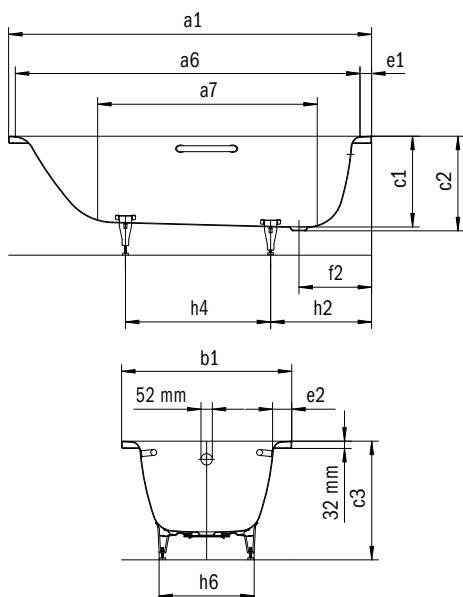

SANIFORM	ALPSKÁ BIELA	SANITÁRNE FARBÝ	BAHAMABEIGE	MANHATTAN	PERGAMON	ČIERNA	COORDINATED COLOURS	ALPSKÁ BIELA MATNÁ	WARM BEIGE 20	WARM BEIGE 40	WARM GREY 10	WARM GREY 30	WARM GREY 50	WARM GREY 60	WARM GREY 70	WARM GREY 80	WARM GREY 85	WARM GREY 90	COOL GREY 30	COOL GREY 40	COOL GREY 70	COOL GREY 80	COOL GREY 90	ČIERNA MATNÁ 100		
	001		030	199	231	701