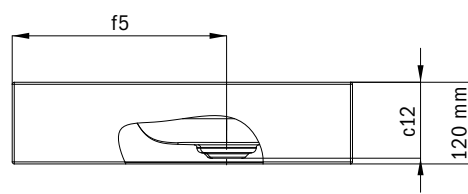

# CENTRO UMÝVADLO NA DOSKU

NAVRHLA ANKE SALOMON

Ilustračný obrázok

CENTRO	ALPSKÁ BIELA	BAHAMABEIGE	MANHATTAN	PERGAMON	ČIERNA	COORDINATED COLOURS	ALPSKÁ BIELA MATNÁ	WARM BEIGE 20	WARM BEIGE 40	WARM GREY 10	WARM GREY 30	WARM GREY 50	WARM GREY 60	WARM GREY 70	WARM GREY 80	WARM GREY 85	WARM GREY 90	COOL GREY 30	COOL GREY 40	COOL GREY 70	COOL GREY 80	COOL GREY 90	ČIERNA MATNÁ 100
	001	030	199	231	701		711	661			668			671					663		665		667