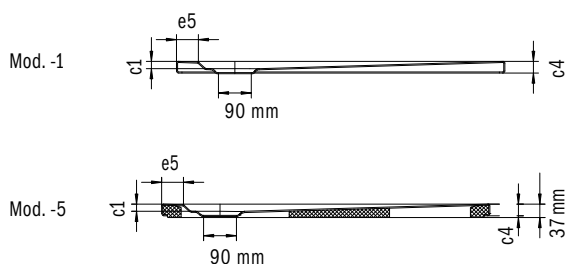

Celková montážna výška		Stavebná výška	
	Model-1	Model-5	Model-1	Model-5
KA 90 vodorovná	100	100	80	80
KA 90 plochá	80	80	60	60
KA 90 zvislá	49	37	80	80