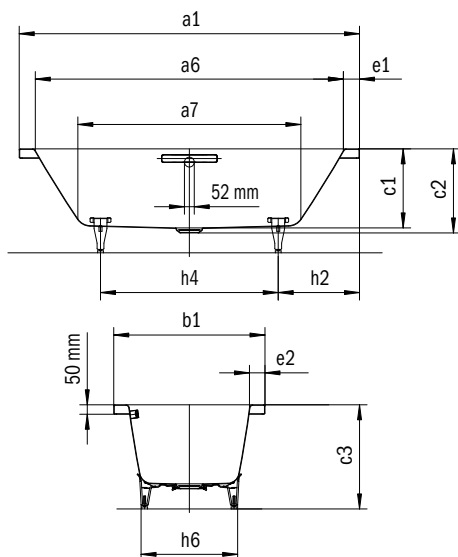

Model	Vonkajšia dĺžka [mm]	Vnútrotná dĺžka (hore) [mm]	Vnútrotná dĺžka (dole) [mm]	Vonkajšia šírka [mm]	Vnútrotná šírka (hore) [mm]	Vnútrotná šírka (dole) [mm]	Vnútrotná hĺbka [mm]	Hĺbka vrátane odtokového otvoru [mm]	Výška s nohami [mm]	Šírka okraja pri nohách; pozdĺžne [mm]	Vzdialenosť okraja vane od stredu odtokového otvoru [mm]	Vzdialenosť okraja vane pri nohách po stred nohy [mm]	Odstup medzi nohami [mm]	Šírka pri nohách max. [mm]	Vonkajší polomer [mm]	Užitočný objem [l]	Čistá hmotnosť [kg]
	a₁	a₆	a₇	b₁	b₆	b₁₁	c₁	c₂	c₃	e₁; e₂	f₂	h₂	h₄	h₆	r₁		
732	1700	1540	1080	750	590	470	420	445	565 - 600	80; 80	850	555	590	445	23	122	52
733	1800	1640	1180	800	640	520	420	445	555 - 590	80; 80	900	555	690	515	23	159	57
734	1900	1740	1280	900	740	620	420	445	555 - 590	80; 80	950	570	760	610	23	220	65
735	2000	1800	1340	1000	800	680	420	445	555 - 590	100; 100	1000	620	760	675	23	260	74

Pozor, niektoré vírivé systémy presahujú cez okraj vane. Bližšie informácie nájdete v technických informáciách k vírivým systémom. Zmeny z výrobných dôvodov, tolerancie rozmerov a chyby sú vyhradené. Hmotnosť je zaokrúhlená. Užitočný objem = objem vody po odrataní priemerného objemu ponorenej osoby 70 l.