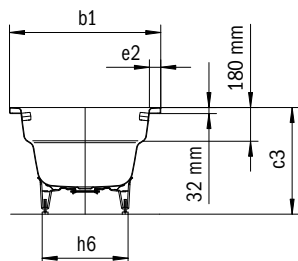

VAIO (STAR)	ALPSKÁ BIELA	BAHAMABEIGE	MANHATTAN	PERGAMON	ČIERNA	COORDINATED COLOURS	ALPSKÁ BIELA MATNÁ	WARM BEIGE 20	WARM BEIGE 40	WARM GREY 10	WARM GREY 30	WARM GREY 50	WARM GREY 60	WARM GREY 70	WARM GREY 80	WARM GREY 85	WARM GREY 90	COOL GREY 30	COOL GREY 40	COOL GREY 70	COOL GREY 80	COOL GREY 90	ČIERNA MATNÁ 100	
	001	SANITÁRNE FARBY	030	199	231		701	711	661