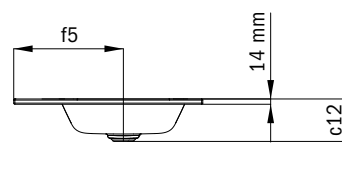

# CONO ZÁPUSTNÉ UMÝVADLO S DVOMA OTVORMI PRE BATÉRIU

Ilustračný obrázok

CONO	ALPSKÁ BIELA	BAHAMABEIGE	MANHATTAN	PERGAMON	ČIERNA	COORDINATED COLOURS	ALPSKÁ BIELA MATNÁ	WARM BEIGE 20	WARM BEIGE 40	WARM GREY 10	WARM GREY 30	WARM GREY 50	WARM GREY 60	WARM GREY 70	WARM GREY 80	WARM GREY 85	WARM GREY 90	COOL GREY 30	COOL GREY 40	COOL GREY 70	COOL GREY 80	COOL GREY 90	ČIERNA MATNÁ
	001	030	199	231	701		711	661			668			671					663		665		667