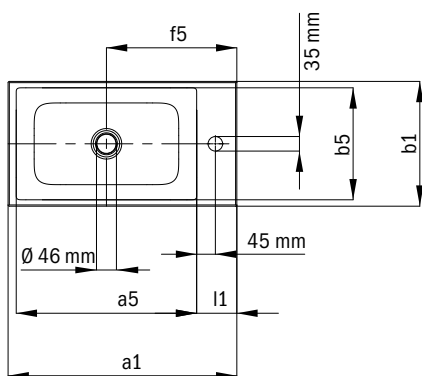

Model	Vonkajšia dĺžka [mm]	Vnútrná dĺžka [mm]	Vonkajšia šírka [mm]	Vnútrná šírka [mm]	Vzdialenosť hornej plochy umývadla od spodného okraja odtokového otvoru [mm]	Vonkajší priemer [mm]	Vnútrný priemer hore [mm]	Vnútrný priemer dole	Vzdialenosť vonkajšej hrany od stredu odtokového otvoru [mm]	Hĺbka okraja pre batérie [mm]	Vonkajšia vzdialenosť montážnych otvorov [mm]	Vnútrná vzdialenosť montážnych otvorov [mm]	Čistá hmotnosť [kg]
	a₁	a₅	b₁	b₅	c_{1,2}	d₇	d₈	d₉	f₅	l₁	n₁	n₂	
3162	550	434	300	269	105	-	-	-	314	97	-	280	8