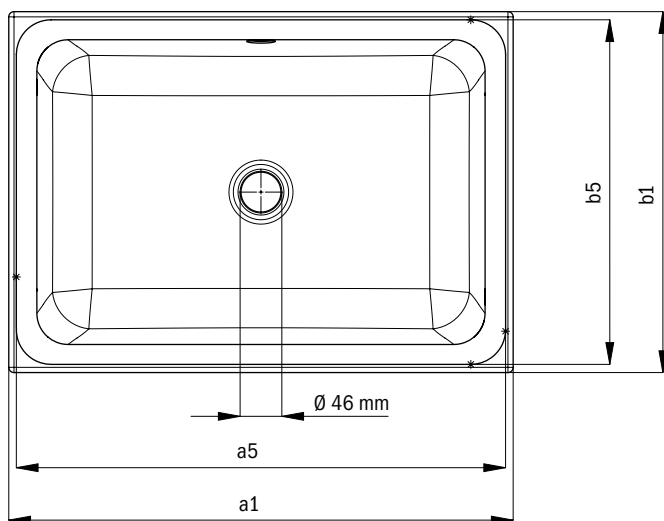

Model	Vonkajšia dĺžka [mm]	Vnútoraná dĺžka [mm]	Vonkajšia šírka [mm]	Vnútoraná šírka [mm]	Vzdialenosť hornej plochy umývadla od spodného okraja odtokového otvoru [mm]	Vonkajší priemer [mm]	Vnútorý priemer hore [mm]	Vnútorý priemer dole	Vzdialenosť vonkajšej hrany od stredu odtokového otvoru [mm]	Hĺbka okraja pre batérie [mm]	Vonkajšia vzdialenosť montážnych otvorov [mm]	Vnútoraná vzdialenosť montážnych otvorov [mm]	Čistá hmotnosť [kg]
	a₁	a₅	b₁	b₅	c_{1,2}	d₇	d₈	d₉	f₅	l₁	n₁	n₂	
3189	580	562	415	396	173	-	-	-	208	-	-	-	10