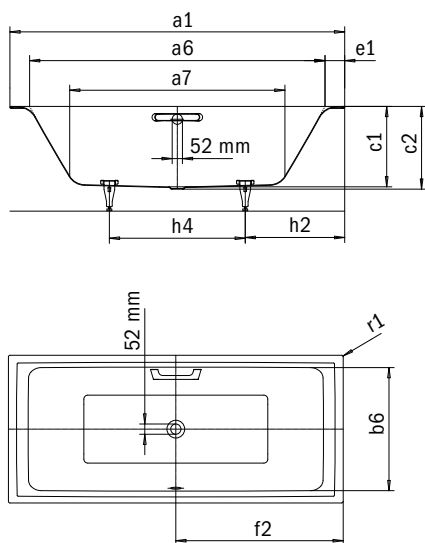

Model	Vonkajšia dĺžka [mm]	Vnútna dĺžka (hore) [mm]	Vnútna dĺžka (dole) [mm]	Vonkajšia šírka [mm]	Vnútna šírka (hore) [mm]	Vnútna šírka (dole) [mm]	Vnútna hĺbka [mm]	Hĺbka vrátane odtokového otvoru [mm]	Výška s nohami [mm]	Šírka okraja pri nohách; pozdĺžne [mm]	Vzdialenosť okraja vane od stredu odtokového otvoru [mm]	Vzdialenosť okraja vane pri nohách po stred nohy [mm]	Odstup medzi nohami [mm]	Šírka pri nohách max. [mm]	Vonkajší polomer [mm]	Užitočný objem [l]	Čistá hmotnosť [kg]
	a₁	a₆	a₇	b₁	b₆	b₁₁	c₁	c₂	c₃	e₁; e₂	f₂	h₂	h₄	h₆	r₁		
1438	1700	1500	1130	750	630	460	410	420	540 - 575	100; 60	850	545	605	465	8	122	48
1439	1800	1600	1230	800	680	510	410	420	545 - 572	100; 60	900	535	730	510	8	165	54
1440	1900	1700	1330	900	780	615	410	420	540 - 575	100; 60	950	585	730	605	8	217	61