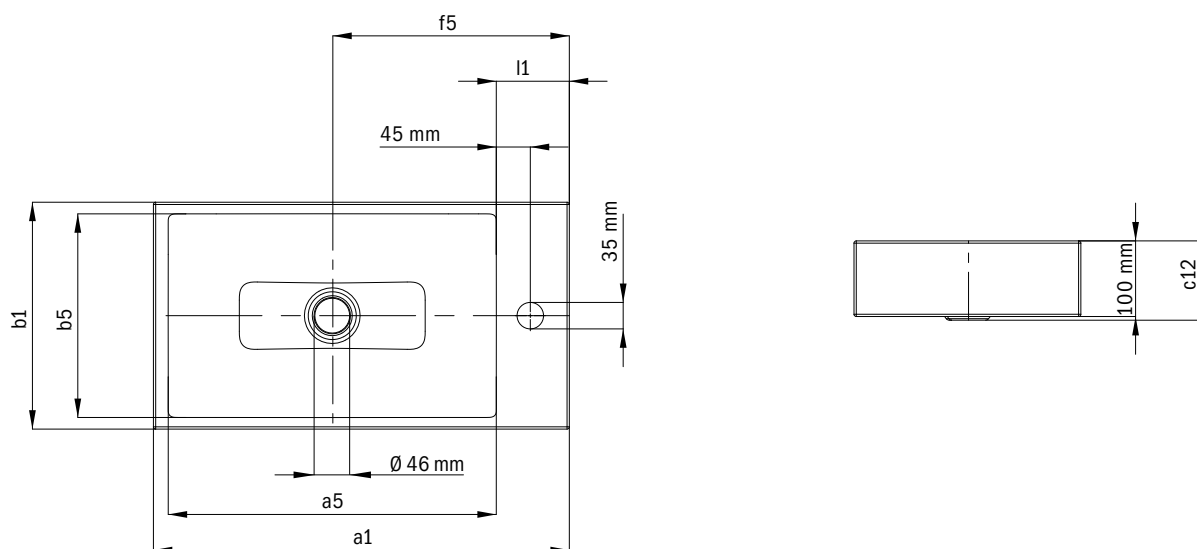

# PURO UMÝVADIELKO NA DOSKU

NAVRHLA ANKE SALOMON

Ilustračný obrázok

PURO	ALPSKÁ BIELA	BAHAMABEIGE	MANHATTAN	PERGAMON	ČIERNA	COORDINATED COLOURS	ALPSKÁ BIELA MATNÁ	WARM BEIGE 20	WARM BEIGE 40	WARM GREY 10	WARM GREY 30	WARM GREY 50	WARM GREY 60	WARM GREY 70	WARM GREY 80	WARM GREY 85	WARM GREY 90	COOL GREY 30	COOL GREY 40	COOL GREY 70	COOL GREY 80	COOL GREY 90	ČIERNA MATNÁ 100
	001	030	199	231	701	COORDINATED COLOURS	711	661		668			671					663		665		667	676