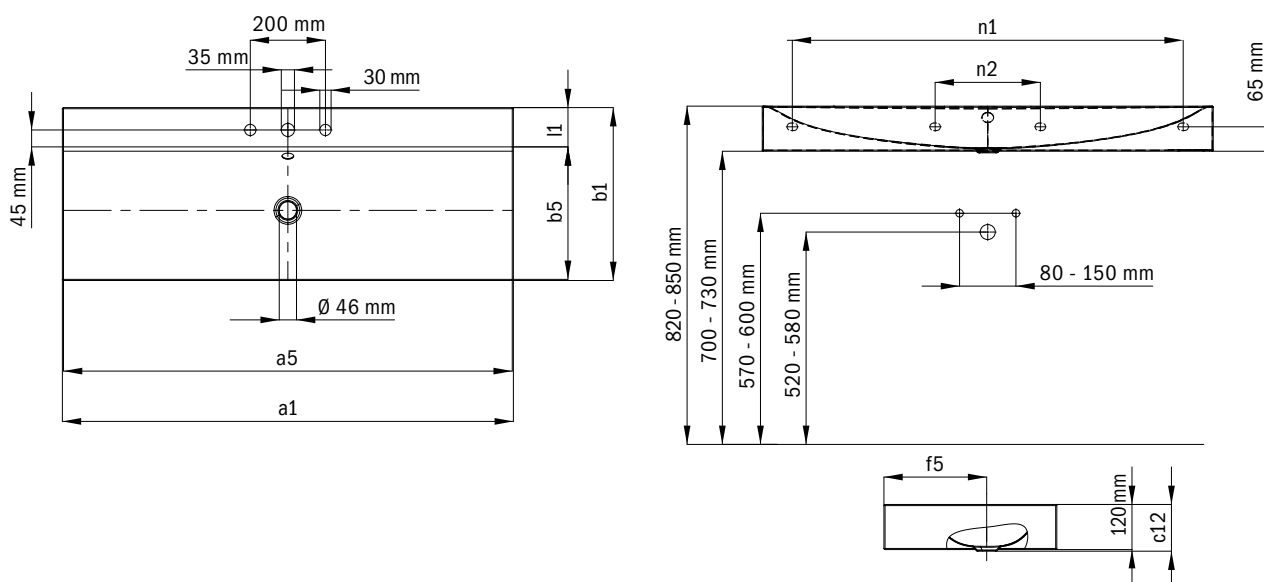

SILENIO	ALPSKÁ BIELA	BAHAMABEIGE	MANHATTAN	PERGAMON	ČIERNA	COORDINATED COLOURS	ALPSKÁ BIELA MATNÁ	WARM BEIGE 20	WARM BEIGE 40	WARM GREY 10	WARM GREY 30	WARM GREY 50	WARM GREY 60	WARM GREY 70	WARM GREY 80	WARM GREY 85	WARM GREY 90	COOL GREY 30	COOL GREY 40	COOL GREY 70	COOL GREY 80	COOL GREY 90	ČIERNA MATNÁ 100
	001	030	199	231	701	711	661			668			671					663		665		667	676