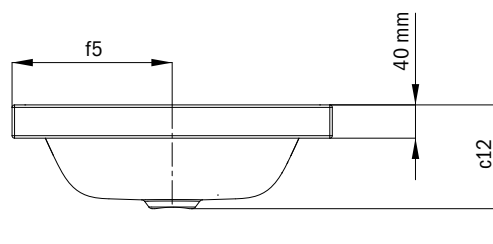

Model	Vonkajšia dĺžka [mm]	Vnútorná dĺžka [mm]	Vonkajšia šírka [mm]	Vnútorná šírka [mm]	Vzdialenosť hornej plochy umývadla od spodného okraja odtokového otvoru [mm]	Vonkajší priemer [mm]	Vnútorný priemer hore [mm]	Vnútorný priemer dole	Vzdialenosť vonkajšej hrany od stredu odtokového otvoru [mm]	Hĺbka okraja pre batérie [mm]	Vonkajšia vzdialenosť montážnych otvorov [mm]	Vnútorná vzdialenosť montážnych otvorov [mm]	Čistá hmotnosť [kg]
	a₁	a₅	b₁	b₅	c₁₂	d₇	d₈	d₉	f₅	l₁	n₁	n₂	
3173	600	561	385	354	125	-	-	-	193	-	-	-	8
3174	900	860	385	354	125	-	-	-	193	-	-	-	12