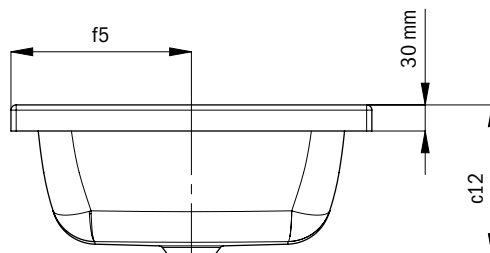

Model	Vonkajšia dĺžka [mm]	Vnútoraná dĺžka [mm]	Vonkajšia šírka [mm]	Vnútoraná šírka [mm]	Vzdialenosť hornej plochy umývadla od spodného okraja odtokového otvoru [mm]	Vonkajší priemer [mm]	Vnútorý priemer hore [mm]	Vnútorý priemer dole	Vzdialenosť vonkajšej hrany od stredu odtokového otvoru [mm]	Hĺbka okraja pre batérie [mm]	Vonkajšia vzdialenosť montážnych otvorov [mm]	Vnútoraná vzdialenosť montážnych otvorov [mm]	Čistá hmotnosť [kg]
	a₁	a₅	b₁	b₅	c_{1,2}	d₇	d₈	d₉	f₅	l₁	n₁	n₂	
3189	580	562	415	396	173	-	-	-	208	-	-	-	10