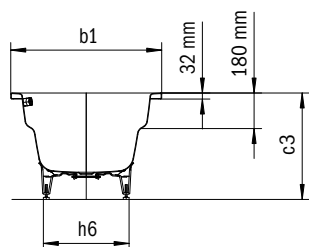

VAIO DUO	ALPSKÁ BIELA	BAHAMABEIGE	MANHATTAN	PERGAMON	ČIERNA	COORDINATED COLOURS	ALPSKÁ BIELA MATNÁ	WARM BEIGE 20	WARM BEIGE 40	WARM GREY 10	WARM GREY 30	WARM GREY 50	WARM GREY 60	WARM GREY 70	WARM GREY 80	WARM GREY 85	WARM GREY 90	COOL GREY 30	COOL GREY 40	COOL GREY 70	COOL GREY 80	COOL GREY 90	ČIERNA MATNÁ 100	
	001	SANITÄRNEFARBEN	030	199	231		701	711	661