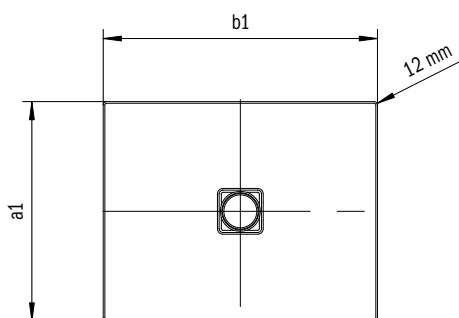

Celková montážna výška			Stavebná výška	
	Model-1	Model-2	Model-5	Model-1	Model-5
KA 120 vodorovná	106	110	106	83	83
KA 120 plochá	86	110	86	63	63
KA 120 zvislá	49	110	37	83	83