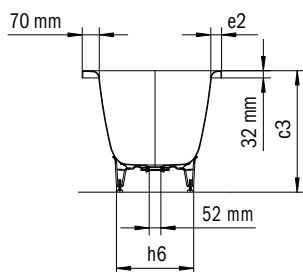

MINI	ALPSKÁ BIELA	BAHAMABEIGE	MANHATTAN	PERGAMON	ČIERNA	COORDINATED COLOURS	ALPSKÁ BIELA MATNÁ	WARM BEIGE 20	WARM BEIGE 40	WARM GREY 10	WARM GREY 30	WARM GREY 50	WARM GREY 60	WARM GREY 70	WARM GREY 80	WARM GREY 85	WARM GREY 90	COOL GREY 30	COOL GREY 40	COOL GREY 70	COOL GREY 80	COOL GREY 90	ČIERNA MATNÁ 100	
	001	030	199	231	701																			

(1) Model No.: 836, 837
(2) Model No.: 832, 833