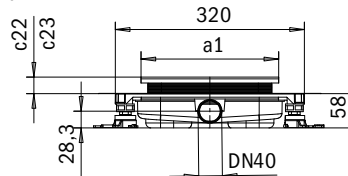

FLOWPOINT ZERO

NAVRHOL STUDIO AISSLINGER

Ilustračný obrázok

FLOWPOINT ZERO	FARBPREISGRUPPE (I)	BRÚSENÁ UŠLACHTILÁ OČEL	FARBPREISGRUPPE (II)	BRÚSENÁ SAMPANSKÁ	BRÚSENÝ GRAFIT	FARBPREISGRUPPE (IV)	ČIERNA MATNÁ 100	ALPSKÁ BIELA MATNÁ
		930		931	932		676	711

Model	Vonkajšia dĺžka [mm]	Vonkajšia šírka [mm]	Min. montážna výška dlaždíc	Max. montážna výška dlaždíc	Min. vzdialenosť k stene	Max. vzdialenosť k stene
2410	a₁ 233	b₁ 60	c₂₂ 11	c₂₃ 28	f₁₇ 11,5	f₁₈ 18

Stavebná výška	Model	FlowDrain HORIZONTAL REGULAR 4203 max.	FlowDrain HORIZONTAL REGULAR 4203 min.	FlowDrain HORIZONTAL FLAT 4204 max.	FlowDrain HORIZONTAL FLAT 4204 min.
2410		179	78	78	58