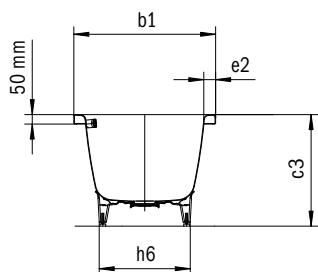

ALPSKÁ BIELA	BAHAMABEIGE	MANHATTAN	PERGAMON	ČIERNA	COORDINATED COLOURS	ALPSKÁ BIELA MATNÁ	WARM BEIGE 20	WARM BEIGE 40	WARM GREY 10	WARM GREY 30	WARM GREY 50	WARM GREY 60	WARM GREY 70	WARM GREY 80	WARM GREY 85	WARM GREY 90	COOL GREY 30	COOL GREY 40	COOL GREY 70	COOL GREY 80	COOL GREY 90	ČIERNA MATNÁ 100
CENTRO DUO 2	001	SANITÁRNE FARBY 030	199	231	701		711	661		668			671					663		665		667	676