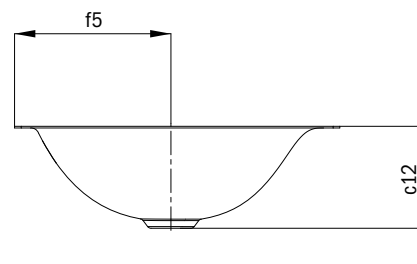

Model	Vonkajšia dĺžka [mm]	Vnútorná dĺžka [mm]	Vonkajšia šírka [mm]	Vnútorná šírka [mm]	Vzdialenosť hornej plochy umývadla od spodného okraja odtokového otvoru [mm]	Vonkajší priemer [mm]	Vnútorný priemer hore [mm]	Vnútorný priemer dole	Vzdialenosť vonkajšej hrany od stredu odtokového otvoru [mm]	Hĺbka okraja pre batérie [mm]	Vonkajšia vzdialenosť montážnych otvorov [mm]	Vnútorná vzdialenosť montážnych otvorov [mm]	Čistá hmotnosť [kg]
	a₁	a₅	b₁	b₅	c₁₂	d₇	d₈	d₉	f₅	l₁	n₁	n₂	
3047	634	594	391	353	123	-	-	-	188	-	-	-	5
3048	934	894	391	353	123	-	-	-	188	-	-	-	8