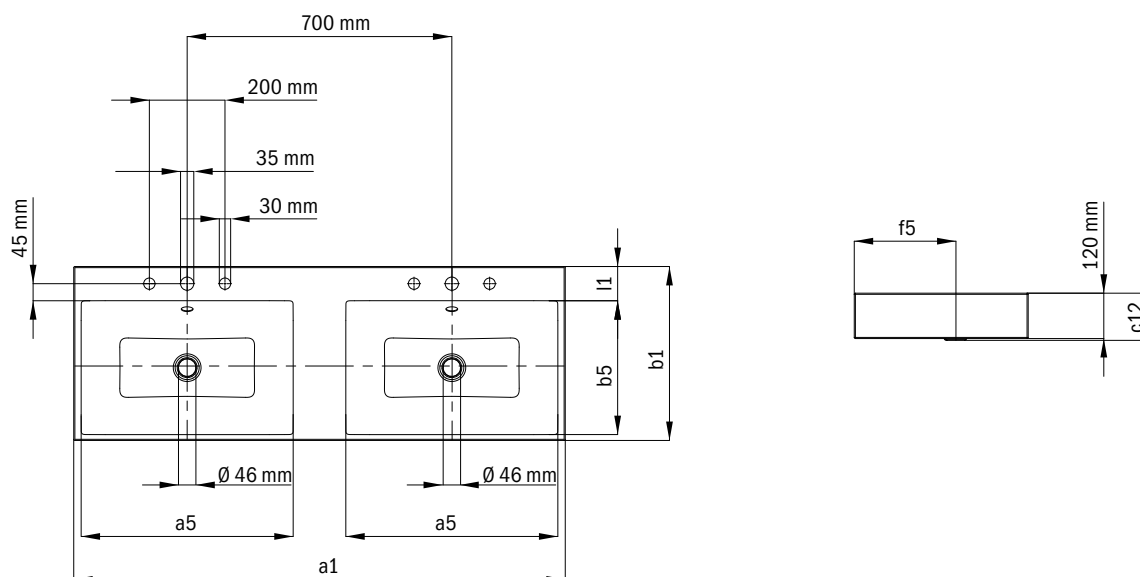

PURO	ALPSKÁ BIELA	SANITÁRNE FARBY	BAHAMABEIGE	MANHATTAN	PERGAMON	ČIERNA	COORDINATED COLOURS	ALPSKÁ BIELA MATNÁ	WARM BEIGE 20	WARM BEIGE 40	WARM GREY 10	WARM GREY 30	WARM GREY 50	WARM GREY 60	WARM GREY 70	WARM GREY 80	WARM GREY 85	WARM GREY 90	COOL GREY 30	COOL GREY 40	COOL GREY 70	COOL GREY 80	COOL GREY 90	ČIERNA MATNÁ 100	
	001