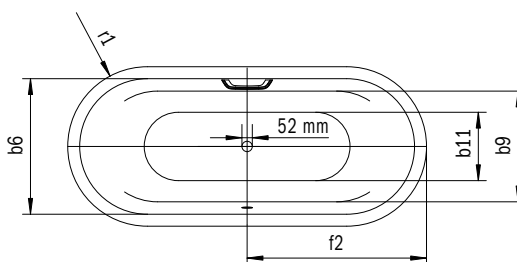

VAIO DUO OVAL	ALPSKÁ BIELA	BAHAMABEIGE	MANHATTAN	PERGAMON	ČIERNA	COORDINATED COLOURS	ALPSKÁ BIELA MATNÁ	WARM BEIGE 20	WARM BEIGE 40	WARM GREY 10	WARM GREY 30	WARM GREY 50	WARM GREY 60	WARM GREY 70	WARM GREY 80	WARM GREY 85	WARM GREY 90	COOL GREY 30	COOL GREY 40	COOL GREY 70	COOL GREY 80	COOL GREY 90	ČIERNA MATNÁ 100	
	001	SANITÁRNE FARBY	030	199	231		701	711	661