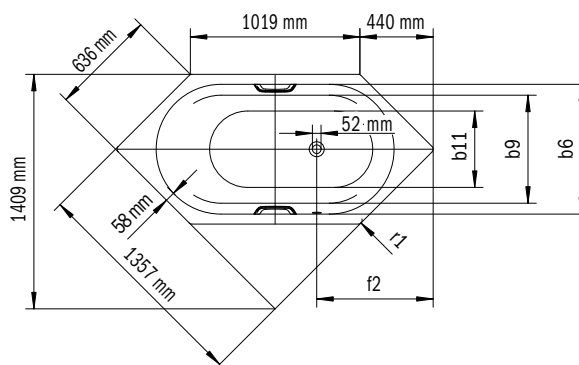

Model	Vonkajšia dĺžka [mm]	Vnútorňa dĺžka (hore) [mm]	Vnútorňa dĺžka (dole) [mm]	Vonkajšia šírka [mm]	Vnútorňa šírka (hore) [mm]	Vnútorňa šírka (dole) [mm]	Vnútorňa hĺbka [mm]	Hĺbka vrátane odtokového otvoru [mm]	Výška s nohami [mm]	Šírka okraja pri nohách; pozdĺžne [mm]	Vzdialenosť okraja vane od stredu odtokového otvoru [mm]	Vzdialenosť okraja vane pri nohách po stred nohy [mm]	Odstup medzi nohami [mm]	Šírka pri nohách max. [mm]	Vonkajší polomer [mm]	Užitočný objem [l]	Čistá hmotnosť [kg]
	a₁	a₆	a₇	b₁	b₆	b₁₁	c₁	c₂	c₃	e₁; e₂	f₂	h₂	h₄	h₆	r₁		
958	1900	1430	1165	900	780	600	420	430	555 - 585	235; 60	700	595	530	575	23	145	47
959	1900	1430	1165	900	780	600	420	430	555 - 585	235; 60	700	595	530	575	23	145	47

Pozor, niektoré vírivé systémy presahujú cez okraj vane. Blížšie informácie nájdete v technických informáciách k vírivým systémom. Zmeny z výrobných dôvodov, tolerancie rozmerov a chyby sú vyhradené. Hmotnosť je zaokrúhlená. Užitočný objem = objem vody po odrataní priemerného objemu ponorenej osoby 70 l.