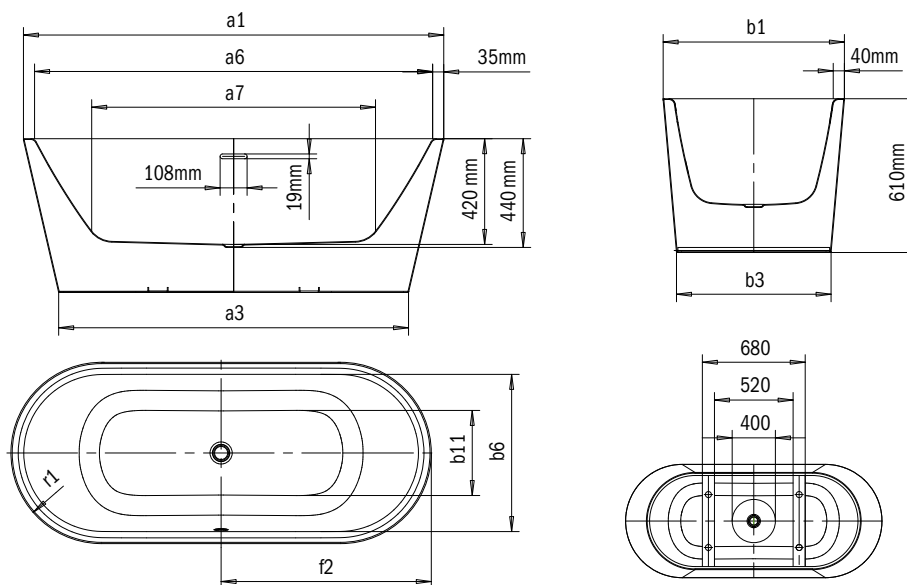

Model	Vonkajšia dĺžka [mm]	Vonkajšia dĺžka (dole) [mm]	Vnútna dĺžka (hore) [mm]	Vnútna dĺžka (dole) [mm]	Vonkajšia šírka [mm]	Vonkajšia šírka (dole) [mm]	Vnútná šírka (hore) [mm]	Vnútná šírka (dole) [mm]	Vzdialenosť okraja vane od stredu odtokového otvoru [mm]	Vzdialenosť okraja vane pri nohách po stred nohy [mm]	Odstup medzi nohami [mm]	Šírka pri nohách max. [mm]	Vonkajší polomer [mm]	Pripojovací rozmer napúšťačej súpravy [mm]	Pripojovací rozmer odtoku [mm]	Užitočný objem [l]	Čistá hmotnosť [kg]
	a₁	a₃	a₆	a₇	b₁	b₃	b₆	b₁₁	f₂	h₂	h₄	h₆	r₁				
1020	1550	1268	1480	1030	660	553	580	410	775	-	-	-	330	-	-	95	93
1021	1650	1368	1580	1130	710	603	630	460	825	-	-	-	355	-	-	124	101
1022	1750	1468	1680	1230	760	653	680	510	875	-	-	-	380	-	-	158	110

Pozor, niektoré vírivé systémy presahujú cez okraj vane. Bližšie informácie nájdete v technických informáciách k vírivým systémom. Zmeny z výrobných dôvodov, tolerancie rozmerov a chyby sú vyhradené. Hmotnosť je zaokrúhlená. Užitočný objem = objem vody po odrátaní priemerného objemu ponorenej osoby 70 l.