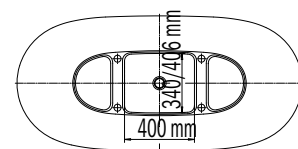

MEISTERSTÜCK OYO DUO	ALPSKÁ BIELA	BAHAMABEIGE	MANHATTAN	PERGAMON	ČIERNA	COORDINATED COLOURS	ALPSKÁ BIELA MATNÁ	WARM BEIGE 20	WARM BEIGE 40	WARM GREY 10	WARM GREY 30	WARM GREY 50	WARM GREY 60	WARM GREY 70	WARM GREY 80	WARM GREY 85	WARM GREY 90	COOL GREY 30	COOL GREY 40	COOL GREY 70	COOL GREY 80	COOL GREY 90	ČIERNA MATNÁ 100
	001	SANITÁRNE FARBY					711	661		668			671					663		665		667	676