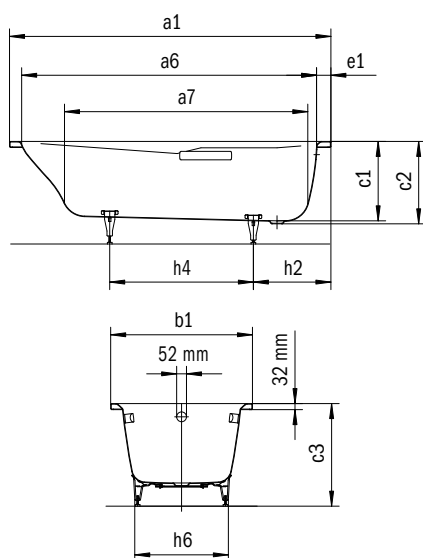

- (1) Model No.: 624, 625
- (2) Model No.: 626, 627
- (3) Model No.: 620, 621, 622, 623

Model	Vonkajšia dĺžka [mm]	Vnútorňá dĺžka (hore) [mm]	Vnútorňá dĺžka (dole) [mm]	Vonkajšia šírka [mm]	Vnútorňá šírka (hore) [mm]	Vnútorňá šírka (dole) [mm]	Vnútorňá hĺbka [mm]	Hĺbka vrátane odtokového otvoru [mm]	Výška s nohami [mm]	Šírka okraja pri nohách [mm]	Vzdialenosť okraja vane od stredu odtokového otvoru [mm]	Vzdialenosť okraja vane pri nohách po stred nohy [mm]	Odstup medzi nohami [mm]	Šírka pri nohách max. [mm]	Vonkajší polomer [mm]	Užitočný objem [l]	Čistá hmotnosť [kg]
	a₁	a₆	a₇	b₁	b₆	b₁₁	c₁	c₂	c₃	e₁	f₂	h₂	h₄	h₆	r₁		
624	1500	1340	1050	750	640	500	420	430	561 - 586	100	310	410	590	495	23	133	45
625	1500	1340	1050	750	640	500	420	430	561 - 586	100	310	410	590	495	23	133	45
626	1600	1440	1155	700	590	450	420	430	561 - 586	100	310	410	690	445	8	122	46
627	1600	1440	1155	700	590	450	420	430	561 - 586	100	310	410	690	445	8	122	46
620	1700	1565	1230	750	640	500	420	430	561 - 586	75	285	410	760	495	8	169	53
621	1700	1565	1230	750	640	500	420	430	561 - 586	75	285	410	760	495	8	169	53
622	1800	1565	1230	800	640	500	420	430	561 - 586	125	335	415	805	495	8	169	68
623	1800	1565	1230	800	640	500	420	430	561 - 586	125	335	415	805	495	8	169	68

Pozor, niektoré vírivé systémy presahujú cez okraj vane. Bližšie informácie nájdete v technických informáciách k vírivým systémom. Zmeny z výrobných dôvodov, tolerance rozmerov a chyby sú vyhradené. Hmotnosť je zaokrúhlená. Užitočný objem = objem vody po odrátaní priemerného objemu ponorenej osoby 70 l.