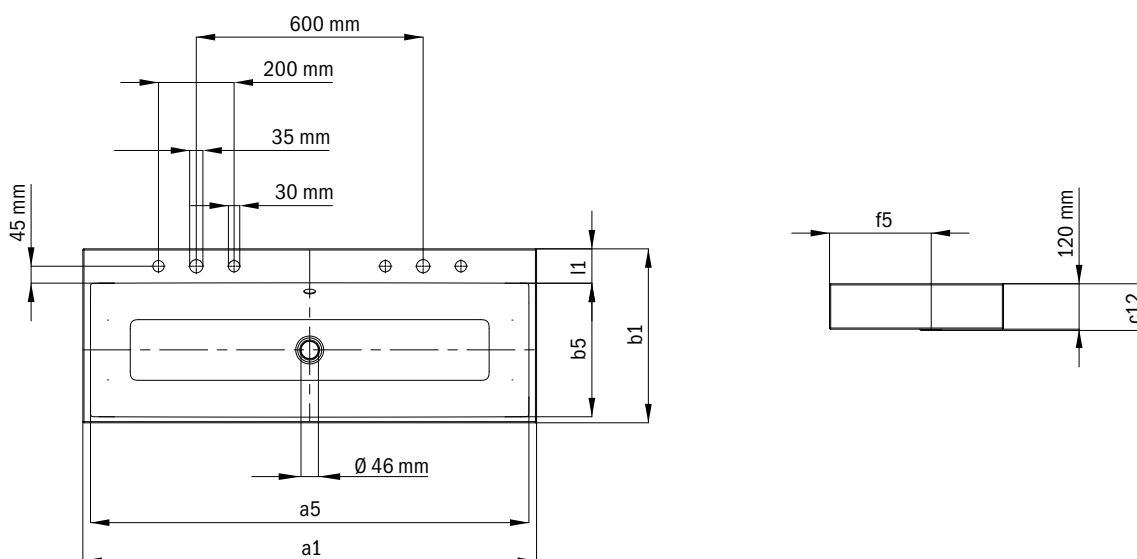

# PURO UMÝVADLO NA DOSKU S DVOMA OTVORMI PRE BATÉRIU

NAVRHLA ANKE SALOMON

Ilustračný obrázok

PURO	ALPSKÁ BIELA	BAHAMABEIGE	MANHATTAN	PERGAMON	ČIERNA	COORDINATED COLOURS	ALPSKÁ BIELA MATNÁ	WARM BEIGE 20	WARM BEIGE 40	WARM GREY 10	WARM GREY 30	WARM GREY 50	WARM GREY 60	WARM GREY 70	WARM GREY 80	WARM GREY 85	WARM GREY 90	COOL GREY 30	COOL GREY 40	COOL GREY 70	COOL GREY 80	COOL GREY 90	ČIERNA MATNÁ
	001	SANITÁRNE FARBY	030	199	231		701	711	661		668			671					663		665		667