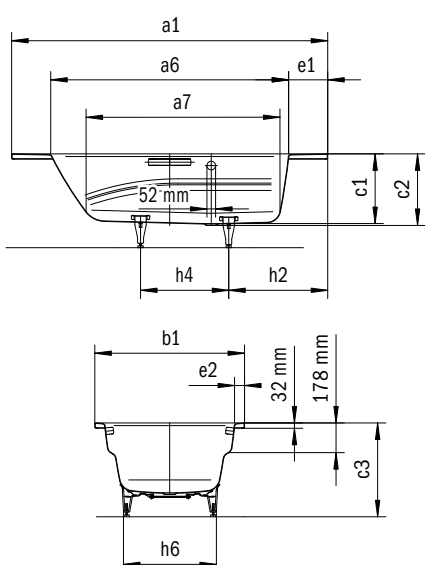

Model	Vonkajšia dĺžka [mm]	Vnútorňa dĺžka (hore) [mm]	Vnútorňa dĺžka (dole) [mm]	Vonkajšia šírka [mm]	Vnútorňa šírka (hore) [mm]	Vnútorňa šírka (dole) [mm]	Vnútorňa hĺbka [mm]	Hĺbka vrátane odtokového otvoru [mm]	Výška s nohami [mm]	Šírka okraja pri nohách; pozdĺžne [mm]	Vzdialenosť okraja vane od stredu odtokového otvoru [mm]	Vzdialenosť okraja vane pri nohách po stred nohy [mm]	Odstup medzi nohami [mm]	Šírka pri nohách max. [mm]	Vonkajší polomer [mm]	Užitočný objem [l]	Čistá hmotnosť [kg]
	a₁	a₆	a₇	b₁	b₆	b₁₁	c₁	c₂	c₃	e₁; e₂	f₂	h₂	h₄	h₆	r₁		
958	1900	1430	1165	900	780	600	420	430	555 - 585	235; 60	700	595	530	575	23	145	47
959	1900	1430	1165	900	780	600	420	430	555 - 585	235; 60	700	595	530	575	23	145	47

Pozor, niektoré vírivé systémy presahujú cez okraj vane. Blížšie informácie nájdete v technických informáciách k vírivým systémom. Zmeny z výrobných dôvodov, tolerancie rozmerov a chyby sú vyhradené. Hmotnosť je zaokrúhlená. Užitočný objem = objem vody po odrataní priemerného objemu ponorenej osoby 70 l.