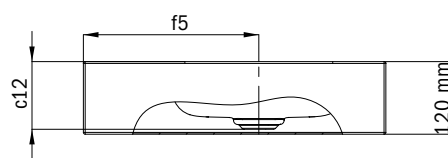

CONO	ALPSKÁ BIELA	BAHAMABEIGE	MANHATTAN	PERGAMON	ČIERNA	COORDINATED COLOURS	ALPSKÁ BIELA MATNÁ	WARM BEIGE 20	WARM BEIGE 40	WARM GREY 10	WARM GREY 30	WARM GREY 50	WARM GREY 60	WARM GREY 70	WARM GREY 80	WARM GREY 85	WARM GREY 90	COOL GREY 30	COOL GREY 40	COOL GREY 70	COOL GREY 80	COOL GREY 90	ČIERNA MATNÁ	
	001	030	199	231	701		711	661			668			671					663		665		667	676
	SANITÁRNE FARBY