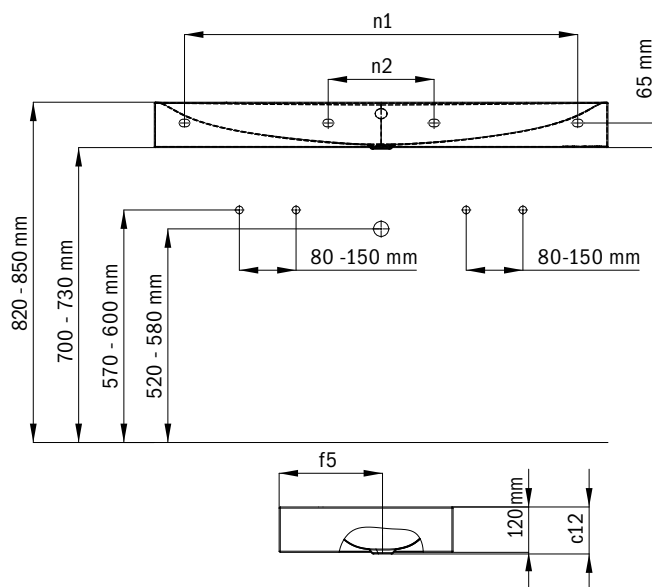

# SILENIO UMÝVADLO NA STENU S DVOMA OTVORMI PRE BATÉRIU

NAVRHLA ANKE SALOMON

Ilustračný obrázok

	ALPSKÁ BIELA	BAHAMABEIGE	MANHATTAN	PERGAMON	ČIERNA	COORDINATED COLOURS	ALPSKÁ BIELA MATNÁ	WARM BEIGE 20	WARM BEIGE 40	WARM GREY 10	WARM GREY 30	WARM GREY 50	WARM GREY 60	WARM GREY 70	WARM GREY 80	WARM GREY 85	WARM GREY 90	COOL GREY 30	COOL GREY 40	COOL GREY 70	COOL GREY 80	COOL GREY 90	ČIERNA MATNÁ 100
SILENIO	001	030	199	231	701		711	661		668			671					663		665		667	676