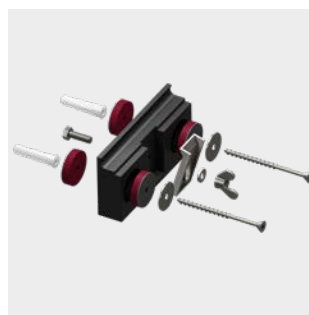

VAŇOVÉ KOTVY PLOCHÉ

Vaňové kotvy

- Súprava s dvomi zvukovoizolačnými vaňovými kotvami flexibilne montovateľnými pri každej montážnej situácii
- Bezpečné upevnenie vane alebo sprchovacej vaničky (vhodné iba pre vyššiu hranu) k stene

Vaňové kotvy pre vane s plochým okrajom

- Sada s 3 zvukovo izolovanými kotvami na inštaláciu vane s plochým okrajom
- Komerčne dostupné príslušenstvo nespĺňa technické požiadavky na plochý okraj vane, a preto nie je vhodné

	Model	Obj. číslo	Cena	Alpská biela (I)	Sanitárne farby (II, III)	Coord. Colours (IV)	EUR
Vaňové kotvy		687675130000	• 27,00				
Vaňové kotvy ploché	5010	687675150000	• 40,00