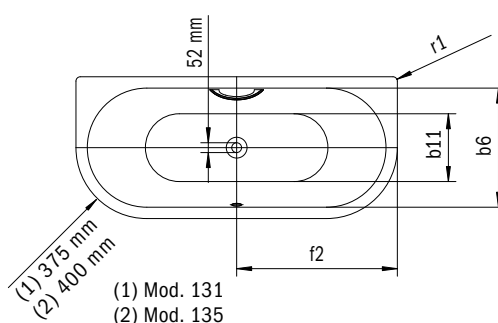

Model	Vonkajšia dĺžka [mm]	Vnútoraná dĺžka (hore) [mm]	Vnútoraná dĺžka (dole) [mm]	Vonkajšia šírka [mm]	Vnútoraná šírka (hore) [mm]	Vnútoraná šírka (dole) [mm]	Vnútoraná hĺbka [mm]	Hĺbka vrátane odtokového otvoru [mm]	Výška s nohami [mm]	Šírka okraja pri nohách; pozdĺžne [mm]	Vzdialenosť okraja vane od stredu odtokového otvoru [mm]	Vzdialenosť okraja vane pri nohách po stred nohy [mm]	Odstup medzi nohami [mm]	Šírka pri nohách max. [mm]	Vonkajší polomer [mm]	Užitočný objem [l]	Čistá hmotnosť [kg]
	a₁	a₆	a₇	b₁	b₆	b₁₁	c₁	c₂	c₃	e₁; e₂	f₂	h₂	h₄	h₆	r₁		
131	1700	1580	1130	750	630	510	460	485	605 - 640	60; 60	850	560	580	465	23	156	51
135	1800	1680	1230	800	680	560	460	485	595 - 630	60; 60	900	600	600	540	23	195	52

Pozor, niektoré vírivé systémy presahujú cez okraj vane. Bližšie informácie nájdete v technických informáciách k vírivým systémom. Zmeny z výrobných dôvodov, tolerancie rozmerov a chyby sú vyhradené. Hmotnosť je zaokrúhlená. Užitočný objem = objem vody po odrataní priemerného objemu ponorenej osoby 70 l.