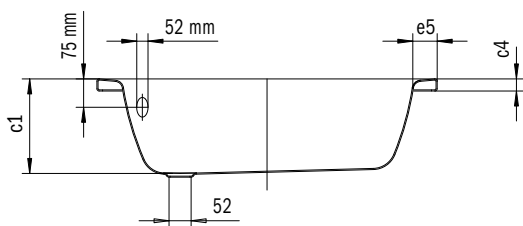

Model	Vonkajšia dĺžka [mm]	Vnútoraná dĺžka [mm]	Vonkajšia šírka [mm]	Vnútoraná šírka [mm]	Vnútoraná hĺbka [mm]	Výška okraja [mm]	Výška s nosičom [mm]	Rohový rozmer - vonkajšia dĺžka [mm]	Rohový rozmer - vonkajšia šírka [mm]	Rohový rozmer - vnútoraná dĺžka [mm]	Rohový rozmer - vnútoraná šírka [mm]	Šírka okraja [mm]	Vzdialenosť okraja vane od stredu odtokového otvoru [mm]	Bočná dĺžka	Čistá hmotnosť [kg]
	a <sub>1</sub>	a <sub>s</sub>	b <sub>1</sub>	b <sub>s</sub>	c <sub>1</sub>	c <sub>4</sub>	c <sub>10</sub>	d <sub>1</sub>	d <sub>2</sub>	d <sub>3</sub>	d <sub>4</sub>	e <sub>s</sub>	f <sub>2</sub>	j <sub>s</sub>	
558	750	620	800	670	250	32	-	-	-	-	-	65	220	-	24
495	800	670	800	670	250	32	-	-	-	-	-	65	220	-	25
559	750	620	900	770	250	32	-	-	-	-	-	65	220	-	26
496	900	770	900	770	250	32	-	-	-	-	-	65	220	-	32