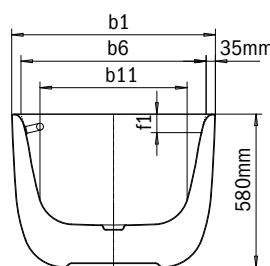

Model	Vonkajšia dĺžka [mm]	Vonkajšia dĺžka (dole) [mm]	Vnútorná dĺžka (hore) [mm]	Vnútorná dĺžka (dole) [mm]	Vonkajšia šírka [mm]	Vonkajšia šírka (dole) [mm]	Vnútorná šírka (hore) [mm]	Vnútorná šírka (dole) [mm]	Vzdialenosť okraja vane od stredu odtokového otvoru [mm]	Vzdialenosť okraja vane pri nohách po stred nohy [mm]	Odstup medzi nohami [mm]	Šírka pri nohách max. [mm]	Vonkajší polomer [mm]	Pripojovací rozmer napúšťacej súpravy [mm]	Pripojovací rozmer odtoku [mm]	Užitočný objem [l]	Čistá hmotnosť [kg]
	a₁	a₃	a₆	a₇	b₁	b₃	b₆	b₁₁	f₂	h₂	h₄	h₆	r₁				
1050	1630	-	1560	1171	770	-	700	556	815	-	-	-	-	-	40/50	148	95
1051	1730	-	1660	1275	820	-	750	606	865	-	-	-	-	-	40/50	186	105