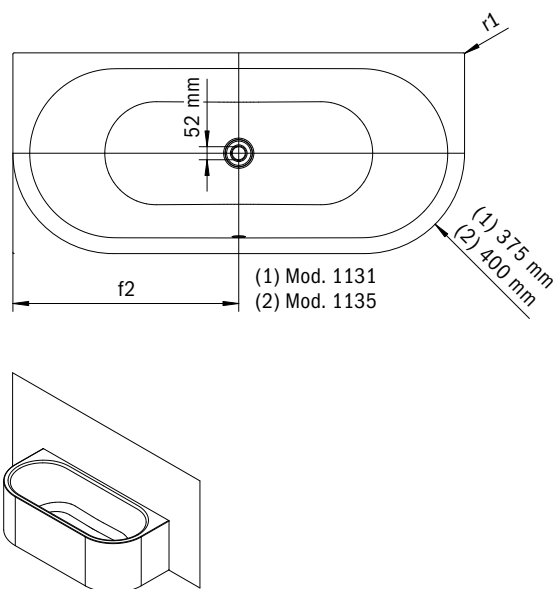

Model	Vonkajšia dĺžka [mm]	Vonkajšia dĺžka (dole) [mm]	Vnútorňa dĺžka (hore) [mm]	Vnútorňa dĺžka (dole) [mm]	Vonkajšia šírka [mm]	Vonkajšia šírka (dole) [mm]	Vnútorňa šírka (hore) [mm]	Vnútorňa šírka (dole) [mm]	Vzdialenosť okraja vane od stredu odtokového otvoru [mm]	Vzdialenosť okraja vane pri nohách po stred nohy [mm]	Odstup medzi nohami [mm]	Šírka pri nohách max. [mm]	Vonkajší polomer [mm]	Pripojovací rozmer napúšťacej súpravy [mm]	Pripojovací rozmer odtoku [mm]	Užitočný objem [l]	Čistá hmotnosť [kg]
	a₁	a₃	a₆	a₇	b₁	b₃	b₆	b₁₁	f₂	h₂	h₄	h₆	r₁				
1131	1700	-	1580	1130	750	-	630	510	850	-	-	-	5	3/4"	40/50	156	103
1135	1800	-	1680	1230	800	-	680	560	900	-	-	-	5	3/4"	40/50	195	114

Pozor, niektoré vírivé systémy presahujú cez okraj vane. Bližšie informácie nájdete v technických informáciách k vírivým systémom. Zmeny z výrobných dôvodov, tolerance rozmerov a chyby sú vyhradené. Hmotnosť je zaokrúhlená. Užitočný objem = objem vody po odrátaní priemerného objemu ponorenej osoby 70 l.