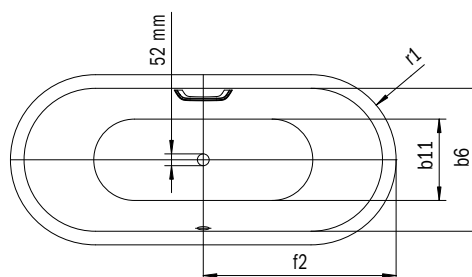

ALPSKÁ BIELA	BAHAMABEIGE	MANHATTAN	PERGAMON	ČIERNA	COORDINATED COLOURS	ALPSKÁ BIELA MATNÁ	WARM BEIGE 20	WARM BEIGE 40	WARM GREY 10	WARM GREY 30	WARM GREY 50	WARM GREY 60	WARM GREY 70	WARM GREY 80	WARM GREY 85	WARM GREY 90	COOL GREY 30	COOL GREY 40	COOL GREY 70	COOL GREY 80	COOL GREY 90	ČIERNA MATNÁ 100
CLASSIC DUO OVAL	001	SANITÁRNE FARBY 030	199	231	701		711	661															676