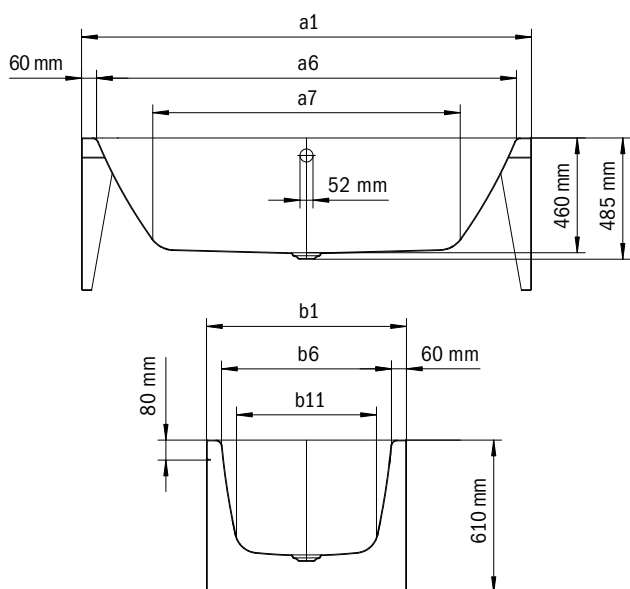

Model	Vonkajšia dĺžka [mm]	Vonkajšia dĺžka (dole) [mm]	Vnútorňa dĺžka (hore) [mm]	Vnútorňa dĺžka (dole) [mm]	Vonkajšia šírka [mm]	Vonkajšia šírka (dole) [mm]	Vnútorňa šírka (hore) [mm]	Vnútorňa šírka (dole) [mm]	Vzdialenosť okraja vane od stredu odtokového otvoru [mm]	Vzdialenosť okraja vane pri nohách po stred nohy [mm]	Odstup medzi nohami [mm]	Šírka pri nohách max. [mm]	Vonkajší polomer [mm]	Pripojovací rozmer napúšťacej súpravy [mm]	Pripojovací rozmer odtoku [mm]	Užitočný objem [l]	Čistá hmotnosť [kg]
	a₁	a₃	a₆	a₇	b₁	b₃	b₆	b₁₁	f₂	h₂	h₄	h₆	r₁				
1131	1700	-	1580	1130	750	-	630	510	850	-	-	-	5	3/4"	40/50	156	103
1135	1800	-	1680	1230	800	-	680	560	900	-	-	-	5	3/4"	40/50	195	114

Pozor, niektoré vírivé systémy presahujú cez okraj vane. Bližšie informácie nájdete v technických informáciách k vírivým systémom. Zmeny z výrobných dôvodov, tolerance rozmerov a chyby sú vyhradené. Hmotnosť je zaokrúhlená. Užitočný objem = objem vody po odrátaní priemerného objemu ponorenej osoby 70 l.