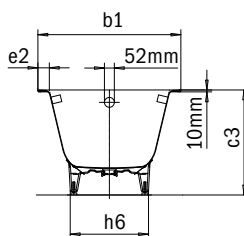

PURO NEXT	ALPSKÁ BIELA	BAHAMABEIGE	MANHATTAN	PERGAMON	ČIERNA	COORDINATED COLOURS	ALPSKÁ BIELA MATNÁ	WARM BEIGE 20	WARM BEIGE 40	WARM GREY 10	WARM GREY 30	WARM GREY 50	WARM GREY 60	WARM GREY 70	WARM GREY 80	WARM GREY 85	WARM GREY 90	COOL GREY 30	COOL GREY 40	COOL GREY 70	COOL GREY 80	COOL GREY 90	ČIERNA MATNÁ 100	
	001	030	199	231	701		711	661	662										663