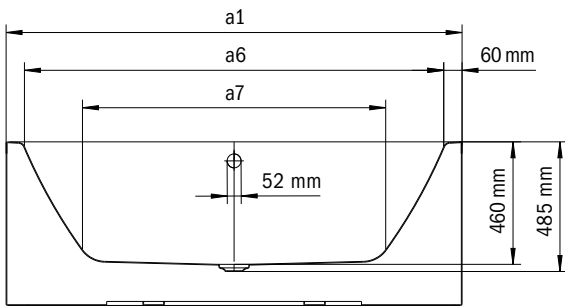

Model	Vonkajšia dĺžka [mm]	Vonkajšia dĺžka (dole) [mm]	Vnútrotná dĺžka (hore) [mm]	Vnútrotná dĺžka (dole) [mm]	Vonkajšia šírka [mm]	Vonkajšia šírka (dole) [mm]	Vnútrotná šírka (hore) [mm]	Vnútrotná šírka (dole) [mm]	Vzdialenosť okraja vane od stredu odtokového otvoru [mm]	Vzdialenosť okraja vane pri nohách po stred nohy [mm]	Odstup medzi nohami [mm]	Šírka pri nohách max. [mm]	Vonkajší polomer [mm]	Pripojovací rozmer napúšťacej súpravy [mm]	Pripojovací rozmer odtoku [mm]	Užitočný objem [l]	Čistá hmotnosť [kg]
	$a_1$	$a_3$	$a_6$	$a_7$	$b_1$	$b_3$	$b_6$	$b_{11}$	$f_2$	$h_2$	$h_4$	$h_6$	$r_1$				
1127	1700	-	1580	1130	750	-	630	510	850	-	-	-	375	3/4"	40/50	156	120
1128	1800	-	1680	1230	800	-	680	560	900	-	-	-	400	3/4"	40/50	195	139