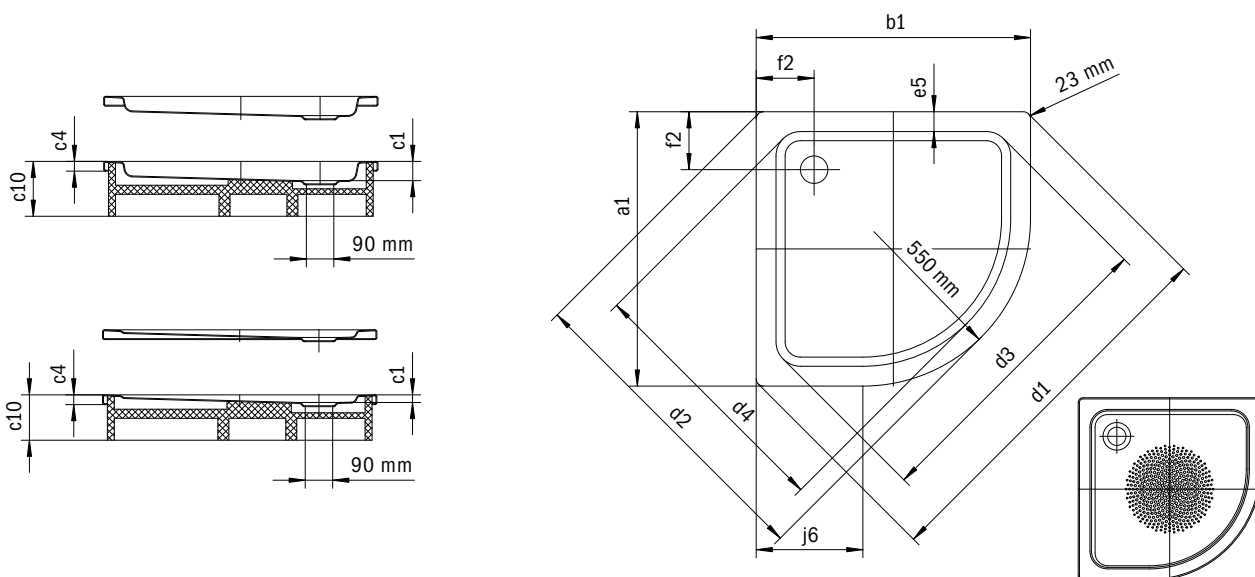

Model	Vonkajšia dĺžka [mm]	Vnútoraná dĺžka [mm]	Vonkajšia šírka [mm]	Vnútoraná šírka [mm]	Vnútoraná hĺbka [mm]	Výška okraja [mm]	Výška s nosičom [mm]	Rohový rozmer - vonkajšia dĺžka [mm]	Rohový rozmer - vonkajšia šírka [mm]	Rohový rozmer - vnútoraná dĺžka [mm]	Rohový rozmer - vnútoraná šírka [mm]	Šírka okraja [mm]	Vzdialenosť okraja vane od stredu odtokového otvoru [mm]	Bočná dĺžka [mm]	Čistá hmotnosť [kg]
	a₁	a₅	b₁	b₅	c₁	c₄	c₁₀	d₁	d₂	d₃	d₄	e₅	f₂	j₆	
870	900	-	900	-	25	32	120	1254	1035	1023	855	65	190	350	20
871	900	-	900	-	65	32	160	1254	1035	1023	855	65	190	350	21
872	1000	-	1000	-	25	32	120	1395	1177	1164	996	65	190	450	24
873	1000	-	1000	-	65	32	160	1395	1177	1164	996	65	190	450	25

	Celková montážna výška				Stavebná výška
	Model-1		Model-2		Model-1
	25 mm Hĺbka	65 mm Hĺbka	25 mm Hĺbka	65 mm Hĺbka	
KA 90 vodorovná	105	145	120	160	80
KA 90 plochá	85	125	120	160	60
KA 90 zvislá	49	49	120	160	80