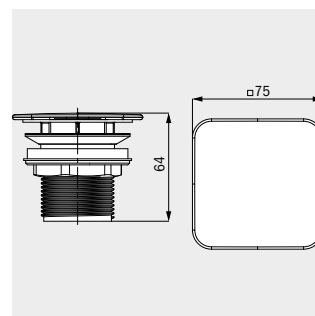

Neuzavierateľný odtokový ventil

- Permanentný odtokový ventil pre umývadlá bez prepadu

	Model	Obj. číslo	Cena	Alpská biela (I)	Sanitárne farby (II, III)	EUR Coord. Colours (IV)
Neuzavierateľný odtokový ventil kruhový smaltovaný kryt odtoku	3904	90580000xxx		• 84,00	• 91,50	• 91,50
Neuzavierateľný odtokový ventil štvorcový smaltovaný kryt odtoku	3905	90590000xxx		• 84,00	• 91,50	• 91,50