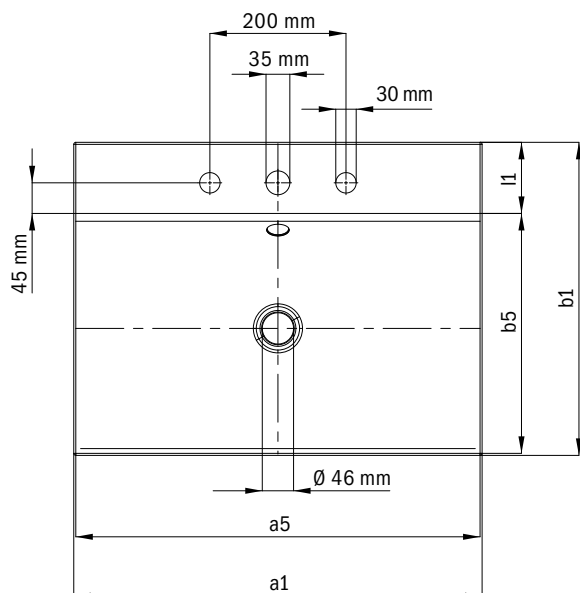

SILENIO	ALPSKÁ BIELA	BAHAMABEIGE	MANHATTAN	PERGAMON	ČIERNA	COORDINATED COLOURS	ALPSKÁ BIELA MATNÁ	WARM BEIGE 20	WARM BEIGE 40	WARM GREY 10	WARM GREY 30	WARM GREY 50	WARM GREY 60	WARM GREY 70	WARM GREY 80	WARM GREY 85	WARM GREY 90	COOL GREY 30	COOL GREY 40	COOL GREY 70	COOL GREY 80	COOL GREY 90	ČIERNA MATNÁ	
	001	030	199	231	701		711	661			668			671					663		665		667	676