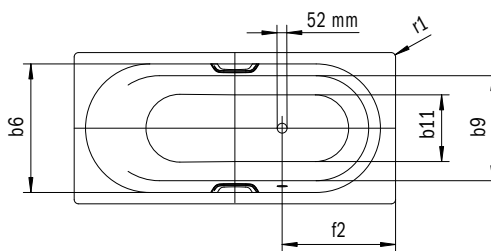

VAIO (STAR)	ALPSKÁ BIELA	BAHAMABEIGE	MANHATTAN	PERGAMON	ČIERNA	COORDINATED COLOURS	ALPSKÁ BIELA MATNÁ	WARM BEIGE 20	WARM BEIGE 40	WARM GREY 10	WARM GREY 30	WARM GREY 50	WARM GREY 60	WARM GREY 70	WARM GREY 80	WARM GREY 85	WARM GREY 90	COOL GREY 30	COOL GREY 40	COOL GREY 70	COOL GREY 80	COOL GREY 90	ČIERNA MATNÁ 100	
	001	SANITÁRNE FARBY	030	199	231		701	711	661