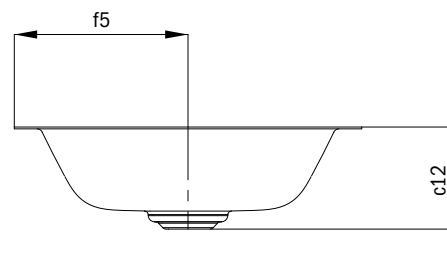

Model	Vonkajšia dĺžka [mm]	Vnútorná dĺžka [mm]	Vonkajšia šírka [mm]	Vnútorná šírka [mm]	Vzdialenosť hornej plochy umývadla od spodného okraja odtokového otvoru [mm]	Vonkajší priemer [mm]	Vnútorný priemer hore [mm]	Vnútorný priemer dole	Vzdialenosť vonkajšej hrany od stredu odtokového otvoru [mm]	Hĺbka okraja pre batérie [mm]	Vonkajšia vzdialenosť montážnych otvorov [mm]	Vnútorná vzdialenosť montážnych otvorov [mm]	Čistá hmotnosť [kg]
	a₁	a₅	b₁	b₅	c₁₂	d₇	d₈	d₉	f₅	l₁	n₁	n₂	
3059	610	559	380	330	112	-	-	-	190	-	-	-	7
3060	910	859	380	330	112	-	-	-	190	-	-	-	9