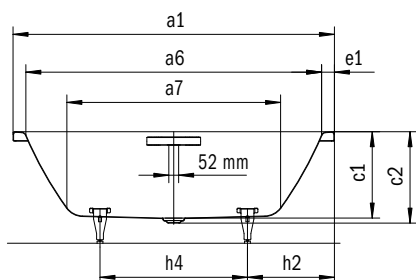

Model	Vonkajšia dĺžka [mm]	Vnútoraná dĺžka (hore) [mm]	Vnútoraná dĺžka (dole) [mm]	Vonkajšia šírka [mm]	Vnútoraná šírka (hore) [mm]	Vnútoraná šírka (dole) [mm]	Vnútoraná hĺbka [mm]	Hĺbka vrátane odtokového otvoru [mm]	Výška s nohami [mm]	Šírka okraja pri nohách; pozdĺžne [mm]	Vzdialenosť okraja vane od stredu odtokového otvoru [mm]	Vzdialenosť okraja vane pri nohách po stred nohy [mm]	Odstup medzi nohami [mm]	Šírka pri nohách max. [mm]	Vonkajší polomer [mm]	Užitočný objem [l]	Čistá hmotnosť [kg]
	a₁	a₆	a₇	b₁	b₆	b₁₁	c₁	c₂	c₃	e₁; e₂	f₂	h₂	h₄	h₆	r₁		
131	1700	1580	1130	750	630	510	460	485	605 - 640	60; 60	850	560	580	465	23	156	51
135	1800	1680	1230	800	680	560	460	485	595 - 630	60; 60	900	600	600	540	23	195	52

Pozor, niektoré vírivé systémy presahujú cez okraj vane. Bližšie informácie nájdete v technických informáciách k vírivým systémom. Zmeny z výrobných dôvodov, tolerancie rozmerov a chyby sú vyhradené. Hmotnosť je zaokrúhlená. Užitočný objem = objem vody po odrataní priemerného objemu ponorenej osoby 70 l.