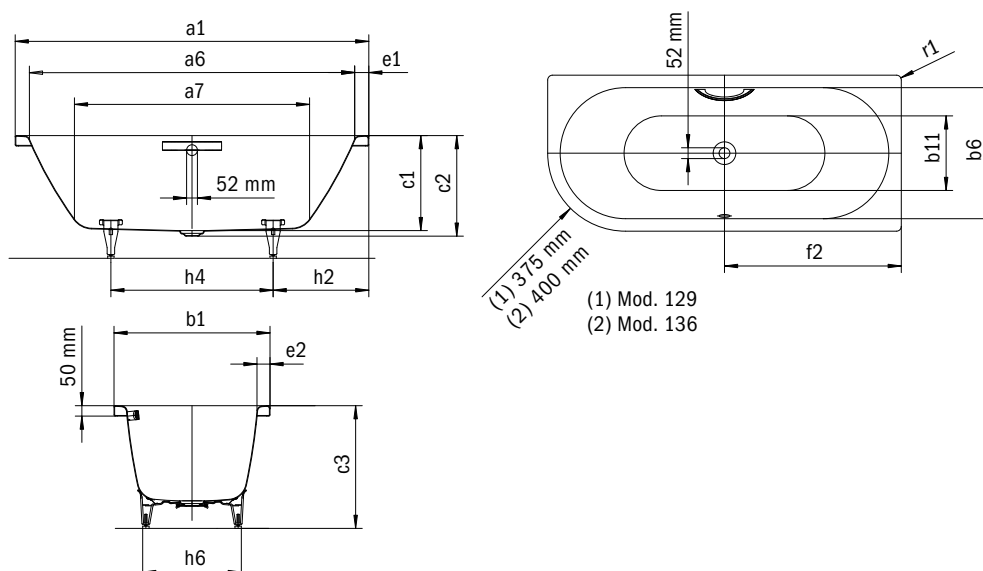

Model	Vonkajšia dĺžka [mm]	Vnútna dĺžka (hore) [mm]	Vnútna dĺžka (dole) [mm]	Vonkajšia šírka [mm]	Vnútna šírka (hore) [mm]	Vnútna šírka (dole) [mm]	Vnútna hĺbka [mm]	Hĺbka vrátane odtokového otvoru [mm]	Výška s nohami [mm]	Šírka okraja pri nohách; pozdĺžne [mm]	Vzdialenosť okraja vane od stredu odtokového otvoru [mm]	Vzdialenosť okraja vane pri nohách po stred nohy [mm]	Odstup medzi nohami [mm]	Šírka pri nohách max. [mm]	Vonkajší polomer [mm]	Užitočný objem [l]	Čistá hmotnosť [kg]
	a₁	a₆	a₇	b₁	b₆	b₁₁	c₁	c₂	c₃	e₁; e₂	f₂	h₂	h₄	h₆	r₁		
129	1700	1580	1130	750	630	510	460	485	605 - 640	60; 60	850	560	580	465	23	156	53
136	1800	1680	1230	800	680	560	460	485	595 - 630	60; 60	900	600	600	540	23	195	56

Pozor, niektoré vírivé systémy presahujú cez okraj vane. Bližšie informácie nájdete v technických informáciách k vírivým systémom. Zmeny z výrobných dôvodov, tolerancie rozmerov a chyby sú vyhradené. Hmotnosť je zaokrúhlená. Užitočný objem = objem vody po odrataní priemerného objemu ponorenej osoby 70 l.