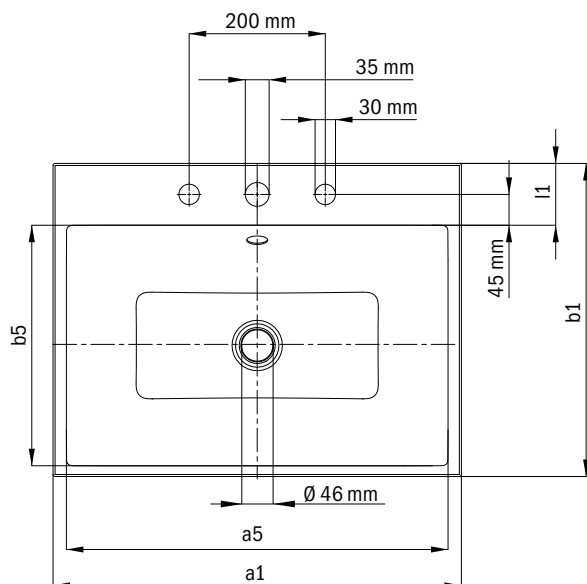

# PURO ZÁPUSTNÉ UMÝVADLO

NAVRHLA ANKE SALOMON

Ilustračný obrázok

PURO	ALPSKÁ BIELA	BAHAMABEIGE	MANHATTAN	PERGAMON	ČIERNA	COORDINATED COLOURS	ALPSKÁ BIELA MATNÁ	WARM BEIGE 20	WARM BEIGE 40	WARM GREY 10	WARM GREY 30	WARM GREY 50	WARM GREY 60	WARM GREY 70	WARM GREY 80	WARM GREY 85	WARM GREY 90	COOL GREY 30	COOL GREY 40	COOL GREY 70	COOL GREY 80	COOL GREY 90	ČIERNA MATNÁ
	001	030	199	231	701	711	661			668			671					663		665		667	676