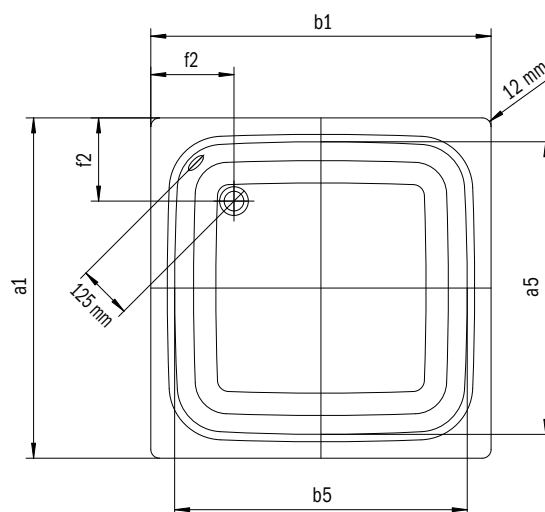

SANIDUSCH	ALPSKÁ BIELA	BAHAMABEIGE	MANHATTAN	PERGAMON	ČIERNA	COORDINATED COLOURS	ALPSKÁ BIELA MATNÁ	WARM BEIGE 20	WARM BEIGE 40	WARM GREY 10	WARM GREY 30	WARM GREY 50	WARM GREY 60	WARM GREY 70	WARM GREY 80	WARM GREY 85	WARM GREY 90	COOL GREY 30	COOL GREY 40	COOL GREY 70	COOL GREY 80	COOL GREY 90	ČIERNA MATNÁ 100	
	001	SANITÄRNEFARBEN	030	199	231		701