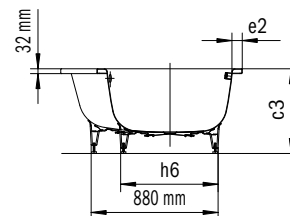

PLAZA DUO	ALPSKÁ BIELA	BAHAMABEIGE	MANHATTAN	PERGAMON	ČIERNA	COORDINATED COLOURS	ALPSKÁ BIELA MATNÁ	WARM BEIGE 20	WARM BEIGE 40	WARM GREY 10	WARM GREY 30	WARM GREY 50	WARM GREY 60	WARM GREY 70	WARM GREY 80	WARM GREY 85	WARM GREY 90	COOL GREY 30	COOL GREY 40	COOL GREY 70	COOL GREY 80	COOL GREY 90	ČIERNA MATNÁ 100	
	001	SANITÁRNE FARBY	030	199	231		701	711	661