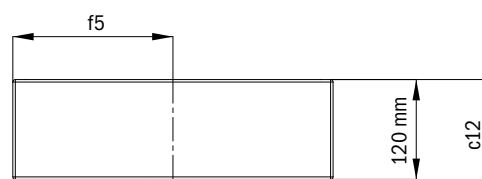

Model	Vonkajšia dĺžka [mm]	Vnútorná dĺžka [mm]	Vonkajšia šírka [mm]	Vnútorná šírka [mm]	Vzdialenosť hornej plochy umývadla od spodného okraja odtokového otvoru [mm]	Vonkajší priemer [mm]	Vnútorný priemer hore [mm]	Vnútorný priemer dole	Vzdialenosť vonkajšej hrany od stredu odtokového otvoru [mm]	Hĺbka okraja pre batérie [mm]	Vonkajšia vzdialenosť montážnych otvorov [mm]	Vnútorná vzdialenosť montážnych otvorov [mm]	Čistá hmotnosť [kg]
	a₁	a₅	b₁	b₅	c₁₂	d₇	d₈	d₉	f₅	l₁	n₁	n₂	
3175	600	561	385	354	125	-	-	-	193	-	-	-	12
3176	900	860	385	354	125	-	-	-	193	-	-	-	16