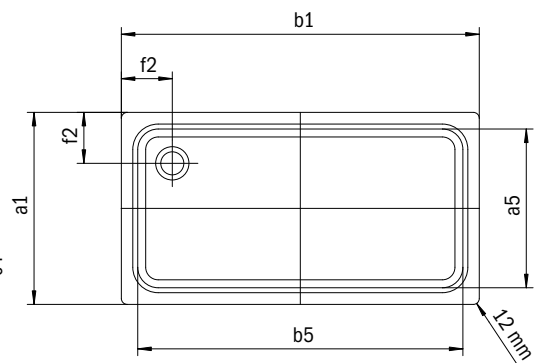

INVISIBLE GRIP

DUSCHPLAN	ALPSKÁ BIELA	BAHAMABEIGE	MANHATTAN	PERGAMON	ČIERNA	COORDINATED COLOURS	ALPSKÁ BIELA MATNÁ	WARM BEIGE 20	WARM BEIGE 40	WARM GREY 10	WARM GREY 30	WARM GREY 50	WARM GREY 60	WARM GREY 70	WARM GREY 80	WARM GREY 85	WARM GREY 90	COOL GREY 30	COOL GREY 40	COOL GREY 70	COOL GREY 80	COOL GREY 90	ČIERNA MATNÁ 100	
	001	SANITÁRNE FARBY	030	199	231		701