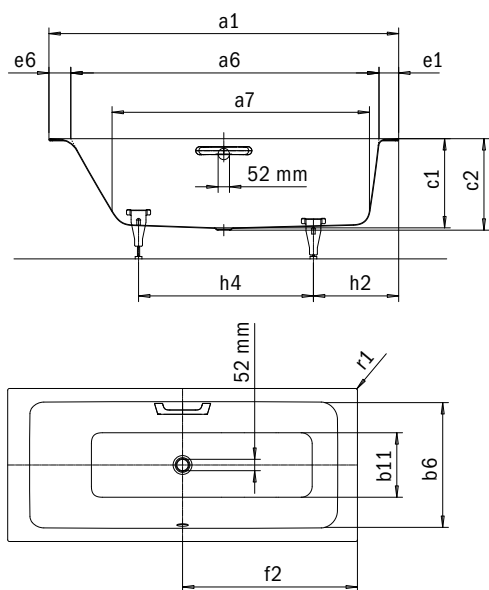

Model	Vonkajšia dĺžka [mm]	Vnútrotná dĺžka (hore) [mm]	Vnútrotná dĺžka (dole) [mm]	Vonkajšia šírka [mm]	Vnútrotná šírka (hore) [mm]	Vnútrotná šírka (dole) [mm]	Vnútrotná hĺbka [mm]	Hĺbka vrátane odtokového otvoru [mm]	Výška s nohami [mm]	Šírka okraja pri nohách; pozdĺžne; pri hlave [mm]	Vzdialenosť okraja vane od stredu odtokového otvoru [mm]	Vzdialenosť okraja vane pri nohách po stred nohy [mm]	Odstup medzi nohami [mm]	Šírka pri nohách max. [mm]	Vonkajší polomer [mm]	Užitočný objem [l]	Čistá hmotnosť [kg]
	a₁	a₆	a₇	b₁	b₆	b₁₁	c₁	c₂	c₃	e₁; e₂; e₆	f₂	h₂	h₄	h₆	r₁		
1432	1600	1410	1180	700	580	410	410	420	552 - 572	90; 60; 100	800	435	705	410	8	105	45
1433	1700	1510	1280	700	580	410	410	420	555 - 565	90; 60; 100	850	445	750	420	8	121	48
1434	1700	1510	1280	750	630	460	410	420	553 - 573	90; 60; 100	850	445	750	445	8	137	51
1435	1700	1510	1280	800	630	460	410	420	555 - 565	90; 85; 100	850	445	750	480	8	140	53
1436	1800	1610	1380	800	680	510	410	420	551 - 571	90; 60; 100	900	460	820	485	8	170	57
1437	1900	1710	1480	900	770	615	410	420	547 - 560	90; 65; 100	950	395	945	625	8	230	65

Pozor, niektoré vírivé systémy presahujú cez okraj vane. Bližšie informácie nájdete v technických informáciách k vírivým systémom. Zmeny z výrobných dôvodov, tolerancie rozmerov a chyby sú vyhradené. Hmotnosť je zaokrúhlená. Užitočný objem = objem vody po odrátaní priemerného objemu ponorenej osoby 70 l.