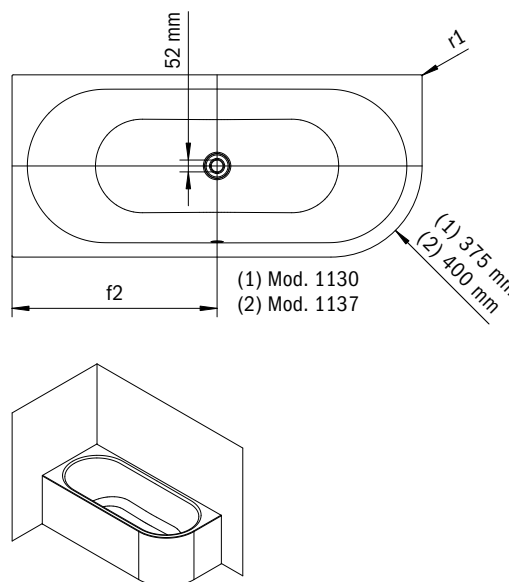

Model	Vonkajšia dĺžka [mm]	Vonkajšia dĺžka (dole) [mm]	Vnútoraná dĺžka (hore) [mm]	Vnútoraná dĺžka (dole) [mm]	Vonkajšia šírka [mm]	Vonkajšia šírka (dole) [mm]	Vnútoraná šírka (hore) [mm]	Vnútoraná šírka (dole) [mm]	Vzdialenosť okraja vane od stredu odtokového otvoru [mm]	Vzdialenosť okraja vane pri nohách po stred nohy [mm]	Odstup medzi nohami [mm]	Šírka pri nohách max. [mm]	Vonkajší polomer [mm]	Pripojovací rozmer napúšťacej súpravy [mm]	Pripojovací rozmer odtoku [mm]	Užitočný objem [l]	Čistá hmotnosť [kg]
	a₁	a₃	a₆	a₇	b₁	b₃	b₆	b₁₁	f₂	h₂	h₄	h₆	r₁				
1130	1700	-	1580	1130	750	-	630	510	850	-	-	-	5	3/4"	40/50	156	99
1137	1800	-	1680	1230	800	-	680	560	900	-	-	-	5	3/4"	40/50	195	110

Pozor, niektoré vírivé systémy presahujú cez okraj vane. Bližšie informácie nájdete v technických informáciách k vírivým systémom. Zmeny z výrobných dôvodov, tolerance rozmerov a chyby sú vyhradené. Hmotnosť je zaokrúhlená. Užitočný objem = objem vody po odrátaní priemerného objemu ponorenej osoby 70 l.