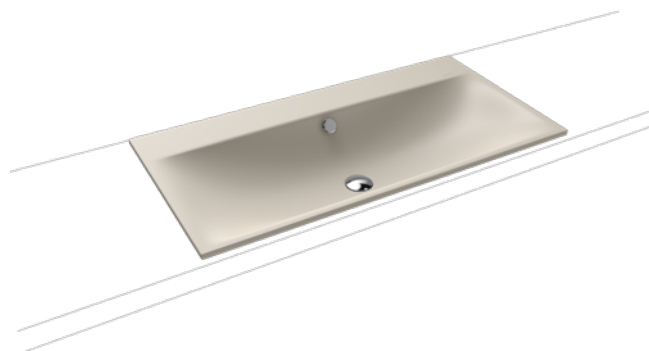

SILENIO ZÁPUSTNÉ UMÝVADLO

NAVRHLA ANKE SALOMON

Ilustračný obrázok