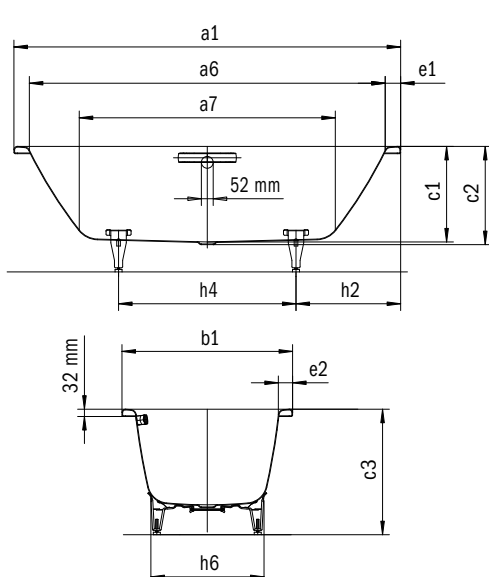

CLASSIC DUO	ALPSKÁ BIELA	BAHAMABEIGE	MANHATTAN	PERGAMON	ČIERNA	COORDINATED COLOURS	ALPSKÁ BIELA MATNÁ	WARM BEIGE 20	WARM BEIGE 40	WARM GREY 10	WARM GREY 30	WARM GREY 50	WARM GREY 60	WARM GREY 70	WARM GREY 80	WARM GREY 85	WARM GREY 90	COOL GREY 30	COOL GREY 40	COOL GREY 70	COOL GREY 80	COOL GREY 90	ČIERNA MATNÁ 100
	001	030	199	231	701	711	661																676