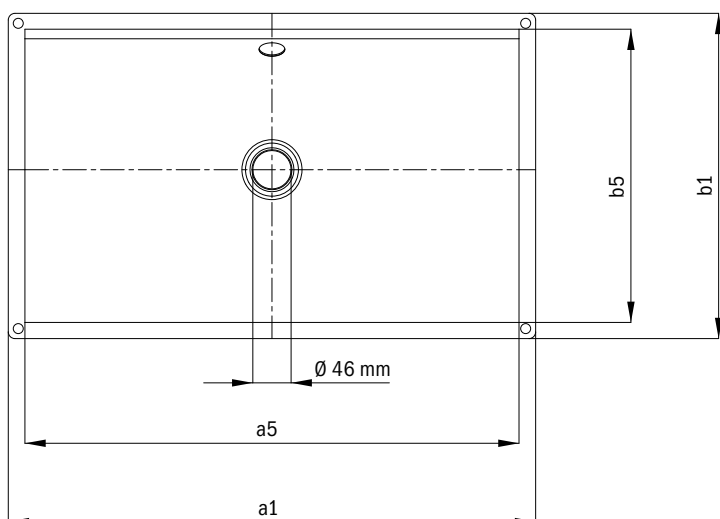

Model	Vonkajšia dĺžka [mm]	Vnútorná dĺžka [mm]	Vonkajšia šírka [mm]	Vnútorná šírka [mm]	Vzdialenosť hornej plochy umývadla od spodného okraja odtokového otvoru [mm]	Vonkajší priemer [mm]	Vnútorný priemer hore [mm]	Vnútorný priemer dole	Vzdialenosť vonkajšej hrany od stredu odtokového otvoru [mm]	Hĺbka okraja pre batérie [mm]	Vonkajšia vzdialenosť montážnych otvorov [mm]	Vnútorná vzdialenosť montážnych otvorov [mm]	Čistá hmotnosť [kg]
	a₁	a₅	b₁	b₅	c₁₂	d₇	d₈	d₉	f₅	l₁	n₁	n₂	
3047	634	594	391	353	123	-	-	-	188	-	-	-	5
3048	934	894	391	353	123	-	-	-	188	-	-	-	8