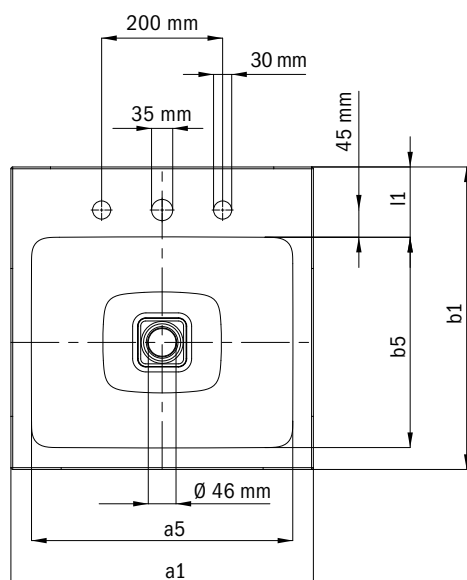

CONO	ALPSKÁ BIELA	BAHAMABEIGE	MANHATTAN	PERGAMON	ČIERNA	COORDINATED COLOURS	ALPSKÁ BIELA MATNÁ	WARM BEIGE 20	WARM BEIGE 40	WARM GREY 10	WARM GREY 30	WARM GREY 50	WARM GREY 60	WARM GREY 70	WARM GREY 80	WARM GREY 85	WARM GREY 90	COOL GREY 30	COOL GREY 40	COOL GREY 70	COOL GREY 80	COOL GREY 90	ČIERNA MATNÁ	
	001	030	199	231	701		711	661			668			671					663		665		667	676
	SANITÁRNE FARBY