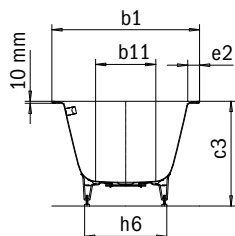

PURO NEXT DUO	ALPSKÁ BIELA	BAHAMABEIGE	MANHATTAN	PERGAMON	ČIERNA	COORDINATED COLOURS	ALPSKÁ BIELA MATNÁ	WARM BEIGE 20	WARM BEIGE 40	WARM GREY 10	WARM GREY 30	WARM GREY 50	WARM GREY 60	WARM GREY 70	WARM GREY 80	WARM GREY 85	WARM GREY 90	COOL GREY 30	COOL GREY 40	COOL GREY 70	COOL GREY 80	COOL GREY 90	ČIERNA MATNÁ 100	
	001	SANITÁRNE FARBY	030	199	231		701	711	661	662									663