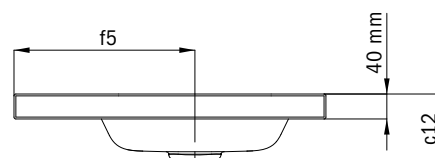

# CONO UMÝVADLO NA DOSKU

Ilustračný obrázok

CONO	ALPSKÁ BIELA	BAHAMABEIGE	MANHATTAN	PERGAMON	ČIERNA	COORDINATED COLOURS	ALPSKÁ BIELA MATNÁ	WARM BEIGE 20	WARM BEIGE 40	WARM GREY 10	WARM GREY 30	WARM GREY 50	WARM GREY 60	WARM GREY 70	WARM GREY 80	WARM GREY 85	WARM GREY 90	COOL GREY 30	COOL GREY 40	COOL GREY 70	COOL GREY 80	COOL GREY 90	ČIERNA MATNÁ
	001	030	199	231	701		711	661			668			671					663		665		667