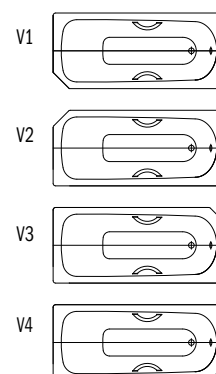

SANIFORM V1-V4 (STAR)	ALPSKÁ BIELA	BAHAMABEIGE	MANHATTAN	PERGAMON	ČIERNA	COORDINATED COLOURS	ALPSKÁ BIELA MATNÁ	WARM BEIGE 20	WARM BEIGE 40	WARM GREY 10	WARM GREY 30	WARM GREY 50	WARM GREY 60	WARM GREY 70	WARM GREY 80	WARM GREY 85	WARM GREY 90	COOL GREY 30	COOL GREY 40	COOL GREY 70	COOL GREY 80	COOL GREY 90	ČIERNA MATNÁ 100	
	001	SANITÁRNE FARBY	030	199	231		701