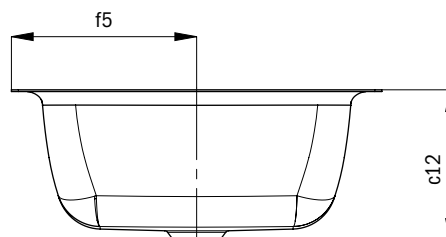

CAYONO	ALPSKÁ BIELA	001	BAHAMABEIGE	MANHATTAN	PERGAMON	ČIERNA	COORDINATED COLOURS	ALPSKÁ BIELA MATNÁ	WARM BEIGE 20	WARM BEIGE 40	WARM GREY 10	WARM GREY 30	WARM GREY 50	WARM GREY 60	WARM GREY 70	WARM GREY 80	WARM GREY 85	WARM GREY 90	COOL GREY 30	COOL GREY 40	COOL GREY 70	COOL GREY 80	COOL GREY 90	ČIERNA MATNÁ 100	
	SANITÁRNE FARBY