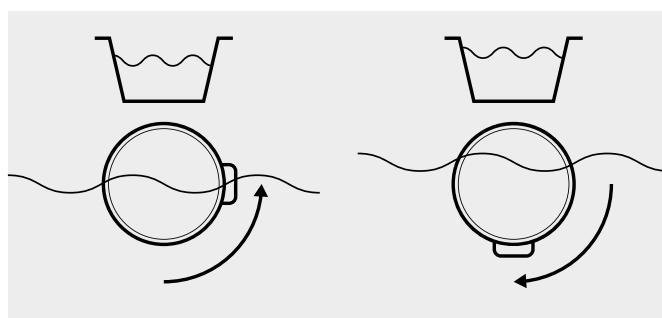

COMFORT LEVEL/COMFORT LEVEL PLUS

- Moderný dizajn a decentné tvary vďaka nízkej hĺbke ovládania prepadu a minimálne polomery rohov
- Voliteľne pochrómované alebo farebné viditeľné časti
- Jedinečná možnosť nastavenia maximálneho množstva vody vďaka samostatnej ovládacej páčke, tak aby bolo možné kedykoľvek plynulo zvýšiť objem až o 50 mm – pre ešte väčší komfort pri kúpaní
- Vhodné iba pre vane KALDEWEI
- COMFORT LEVEL PLUS: s praktickou funkciou napúšťania vody, neviditeľne integrovanej do prepadu
- Pripojenie funkcie napúšťania 1/2"
- Prietok podľa DIN EN 274 min. 0,8 l/s
- Pripojovacia súprava nie je súčasťou dodávky
- Stavebná výška 90 mm

	Model	Obj. číslo	Cena	Alpská biela (I)	Sanitárne farby (II, III)	Coord. Colours (IV)	EUR
COMFORT LEVEL štandardný	KA 4001						
alpská biela		687772480001		• 203,50			
alpská biela matná		687772330711					• 223,50
chróm		687772330999	• 203,50				
čierna matná 100		687772330676					• 223,50
COMFORT LEVEL predĺžený	KA 4002						
alpská biela		687772490001		• 240,50			
alpská biela matná		687772340711					• 265,00
chróm		687772340999	• 240,50				
čierna matná 100		687772340676					• 265,00
COMFORT LEVEL PLUS štandardný	KA 4011						
s integrovanou funkciou napúšťania							
alpská biela		687772500001		• 502,00			
alpská biela matná		687772370711					• 551,00
chróm		687772370999	• 502,00				
čierna matná 100		687772370676					• 551,00
COMFORT LEVEL PLUS predĺžený	KA 4012						
s integrovanou funkciou napúšťania							
alpská biela		687772510001		• 567,00			
alpská biela matná		687772380711					• 624,00
chróm		687772380999	• 567,00				
čierna matná 100		687772380676					• 624,00

Pre COMFORT LEVEL PLUS sa vyžaduje prerušovač potrubia a pripojovacia hadica. Tieto nie sú súčasťou dodávky.

Modely KA 4001 a KA 4011 (štandardné) možno použiť pre CAYONO/CAYONO STAR, DYNA SET/DYNA SET STAR, PURO NEXT/PURO NEXT STAR, SANIFORM (možné len KA 4001).

Modely KA 4002 a KA 4012 (predĺžené) možno použiť pre CLASSIC DUO, MINI/MINI STAR, PURO NEXT DUO, SILENIO a rodinu VAIO (možné len KA 4002).