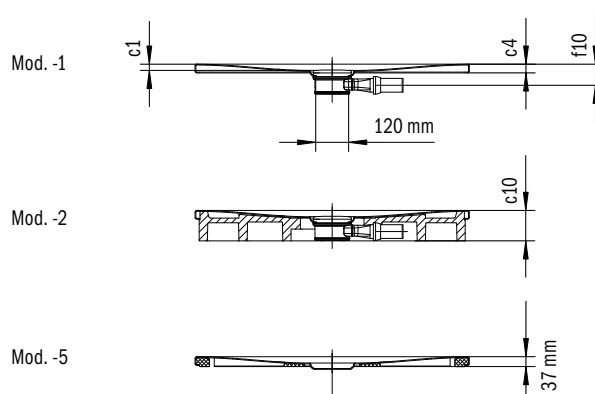

Celková montážna výška			Stavebná výška	
	Model-1	Model-2	Model-5	Model-1	Model-5
KA 120 vodorovná	106	110	106	83	83
KA 120 plochá	86	110	86	63	63
KA 120 zvislá	49	110	37	83	83