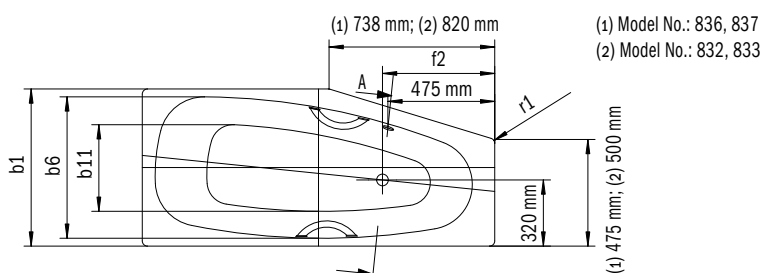

MINI	ALPSKÁ BIELA	BAHAMABEIGE	MANHATTAN	PERGAMON	ČIERNA	COORDINATED COLOURS	ALPSKÁ BIELA MATNÁ	WARM BEIGE 20	WARM BEIGE 40	WARM GREY 10	WARM GREY 30	WARM GREY 50	WARM GREY 60	WARM GREY 70	WARM GREY 80	WARM GREY 85	WARM GREY 90	COOL GREY 30	COOL GREY 40	COOL GREY 70	COOL GREY 80	COOL GREY 90	ČIERNA MATNÁ 100	
	001	030	199	231	701																			

(1) Model No.: 836, 837
(2) Model No.: 832, 833