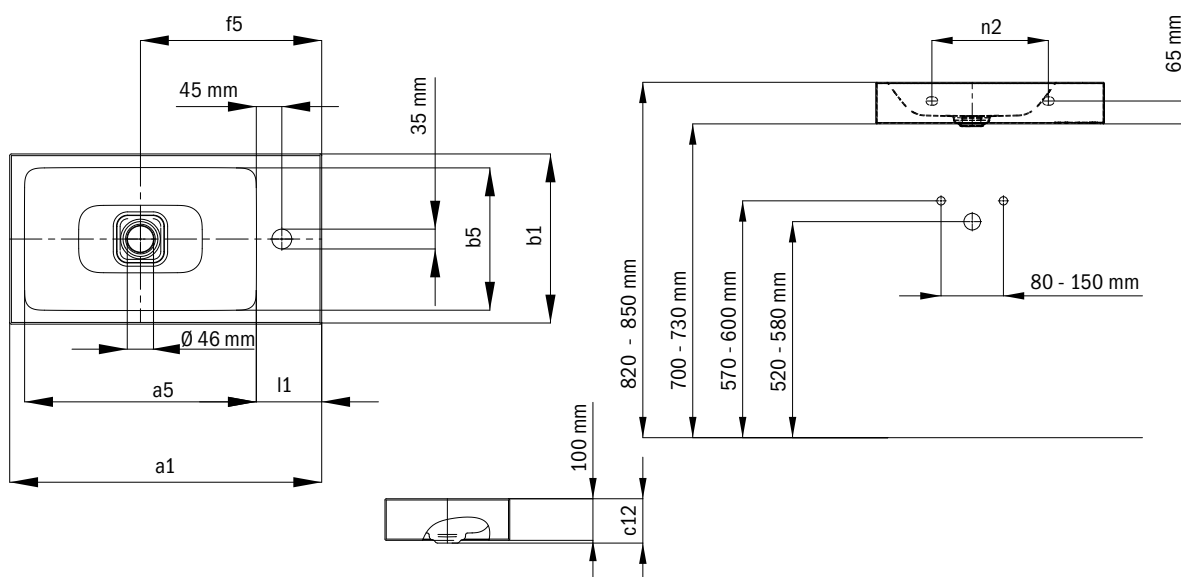

CONO	ALPSKÁ BIELA	BAHAMABEIGE	MANHATTAN	PERGAMON	ČIERNA	COORDINATED COLOURS	ALPSKÁ BIELA MATNÁ	WARM BEIGE 20	WARM BEIGE 40	WARM GREY 10	WARM GREY 30	WARM GREY 50	WARM GREY 60	WARM GREY 70	WARM GREY 80	WARM GREY 85	WARM GREY 90	COOL GREY 30	COOL GREY 40	COOL GREY 70	COOL GREY 80	COOL GREY 90	ČIERNA MATNÁ
	001	030	199	231	701	COORDINATED COLOURS	711	661	668				671					663		665		667	676