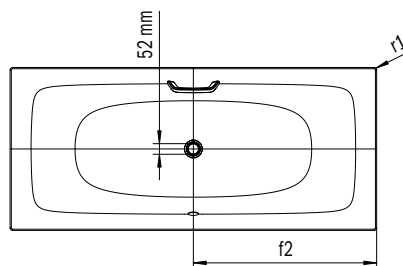

Model	Vonkajšia dĺžka [mm]	Vnútna dĺžka (hore) [mm]	Vnútna dĺžka (dole) [mm]	Vonkajšia šírka [mm]	Vnútná šírka (hore) [mm]	Vnútná šírka (dole) [mm]	Vnútná hĺbka [mm]	Hĺbka vrátane odtokového otvoru [mm]	Výška s nohami [mm]	Šírka okraja pri nohách; pozdĺžne; pri hlave [mm]	Vzdialenosť okraja vane od stredu odtokového otvoru [mm]	Vzdialenosť okraja vane pri nohách po strede nohy [mm]	Odstup medzi nohami [mm]	Šírka pri nohách max. [mm]	Vonkajší polomer [mm]	Užitočný objem [l]	Čistá hmotnosť [kg]
	a₁	a₆	a₇	b₁	b₆	b₁₁	c₁	c₂	c₃	e₁; e₂; e₆	f₂	h₂	h₄	h₆	r₁		
674	1700	1576	1112	750	626	423	400	410	544 - 583	-	850	566	568	340	12	96	44
676	1800	1676	1162	800	676	473	425	435	570 - 605	-	900	595	610	360	12	140	50
678	1900	1776	1262	900	776	537	425	435	565 - 602	-	950	591	718	430	12	188	56

Pozor, niektoré vírivé systémy presahujú cez okraj vane. Bližšie informácie nájdete v technických informáciách k vírivým systémom. Zmeny z výrobných dôvodov, tolerancie rozmerov a chyby sú vyhradené. Hmotnosť je zaokrúhlená. Užitočný objem = objem vody po odrataní priemerného objemu ponorenej osoby 70 l.