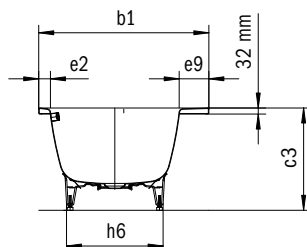

ALPSKÁ BIELA	BAHAMABEIGE	MANHATTAN	PERGAMON	ČIERNA	COORDINATED COLOURS	ALPSKÁ BIELA MATNÁ	WARM BEIGE 20	WARM BEIGE 40	WARM GREY 10	WARM GREY 30	WARM GREY 50	WARM GREY 60	WARM GREY 70	WARM GREY 80	WARM GREY 85	WARM GREY 90	COOL GREY 30	COOL GREY 40	COOL GREY 70	COOL GREY 80	COOL GREY 90	ČIERNA MATNÁ 100
ASYMMETRIC DUO	001	SANITÁRNE FARBY	030	199	231	701	711	661		668			671					663		665		667	676