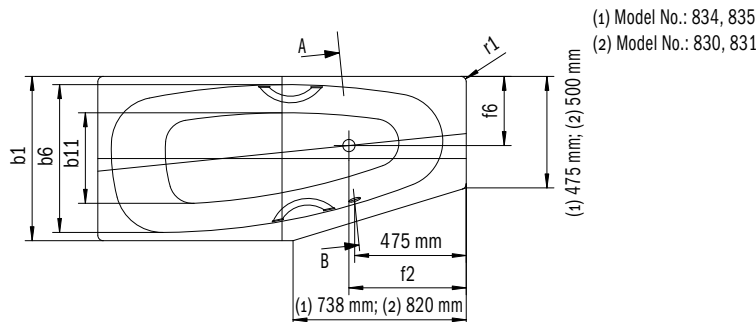

MINI	ALPSKÁ BIELA	BAHAMABEIGE	MANHATTAN	PERGAMON	ČIERNÁ	COORDINATED COLOURS	ALPSKÁ BIELA MATNÁ	WARM BEIGE 20	WARM BEIGE 40	WARM GREY 10	WARM GREY 30	WARM GREY 50	WARM GREY 60	WARM GREY 70	WARM GREY 80	WARM GREY 85	WARM GREY 90	COOL GREY 30	COOL GREY 40	COOL GREY 70	COOL GREY 80	COOL GREY 90	ČIERNÁ MATNÁ 100	
	001	SANITÁRNE FARBY	030	199	231		701																	

(1) Model No.: 834, 835
(2) Model No.: 830, 831