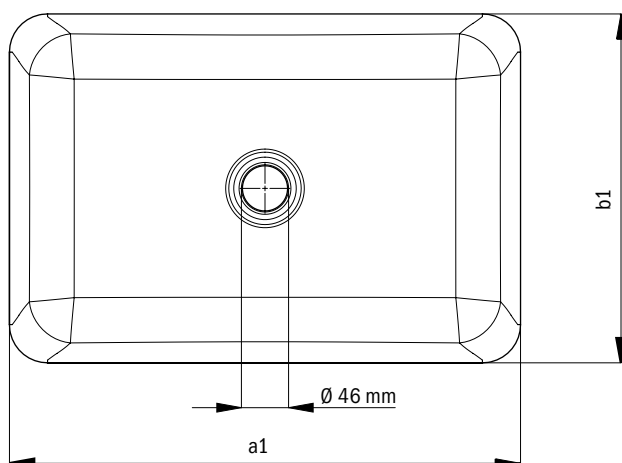

CAYONO	001	ALPSKÁ BIELA
		SANITÁRNE FARBY
		BAHAMABEIGE
		MANHATTAN
		PERGAMON
		ČIERNA
		COORDINATED COLOURS
		ALPSKÁ BIELA MATNÁ
		WARM BEIGE 20
		WARM BEIGE 40
		WARM GREY 10
		WARM GREY 30
		WARM GREY 50
		WARM GREY 60
		WARM GREY 70
		WARM GREY 80
		WARM GREY 85
	WARM GREY 90	
	COOL GREY 30	
	COOL GREY 40	
	COOL GREY 70	
	COOL GREY 80	
	COOL GREY 90	
	ČIERNA MATNÁ 100