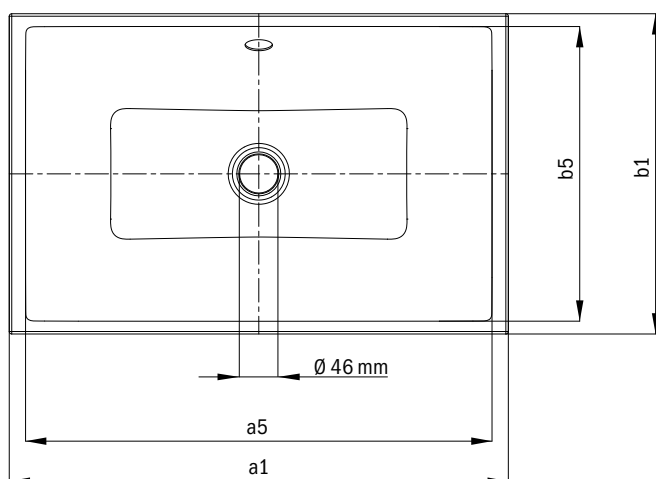

# PURO S UMÝVADLO NA DOSKU

NAVRHLA ANKE SALOMON

Ilustračný obrázok

PURO	ALPSKÁ BIELA	BAHAMABEIGE	MANHATTAN	PERGAMON	ČIERNA	COORDINATED COLOURS	ALPSKÁ BIELA MATNÁ	WARM BEIGE 20	WARM BEIGE 40	WARM GREY 10	WARM GREY 30	WARM GREY 50	WARM GREY 60	WARM GREY 70	WARM GREY 80	WARM GREY 85	WARM GREY 90	COOL GREY 30	COOL GREY 40	COOL GREY 70	COOL GREY 80	COOL GREY 90	ČIERNA MATNÁ 100
	001	030	199	231	701		711	661		668				671					663		665		667