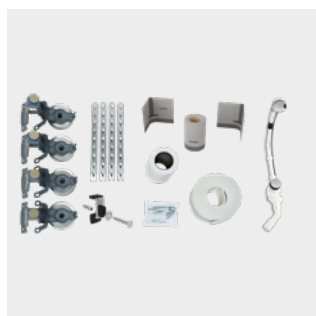

VAŇOVÁ INŠTALAČNÁ SÚPRAVA
BIS 5042