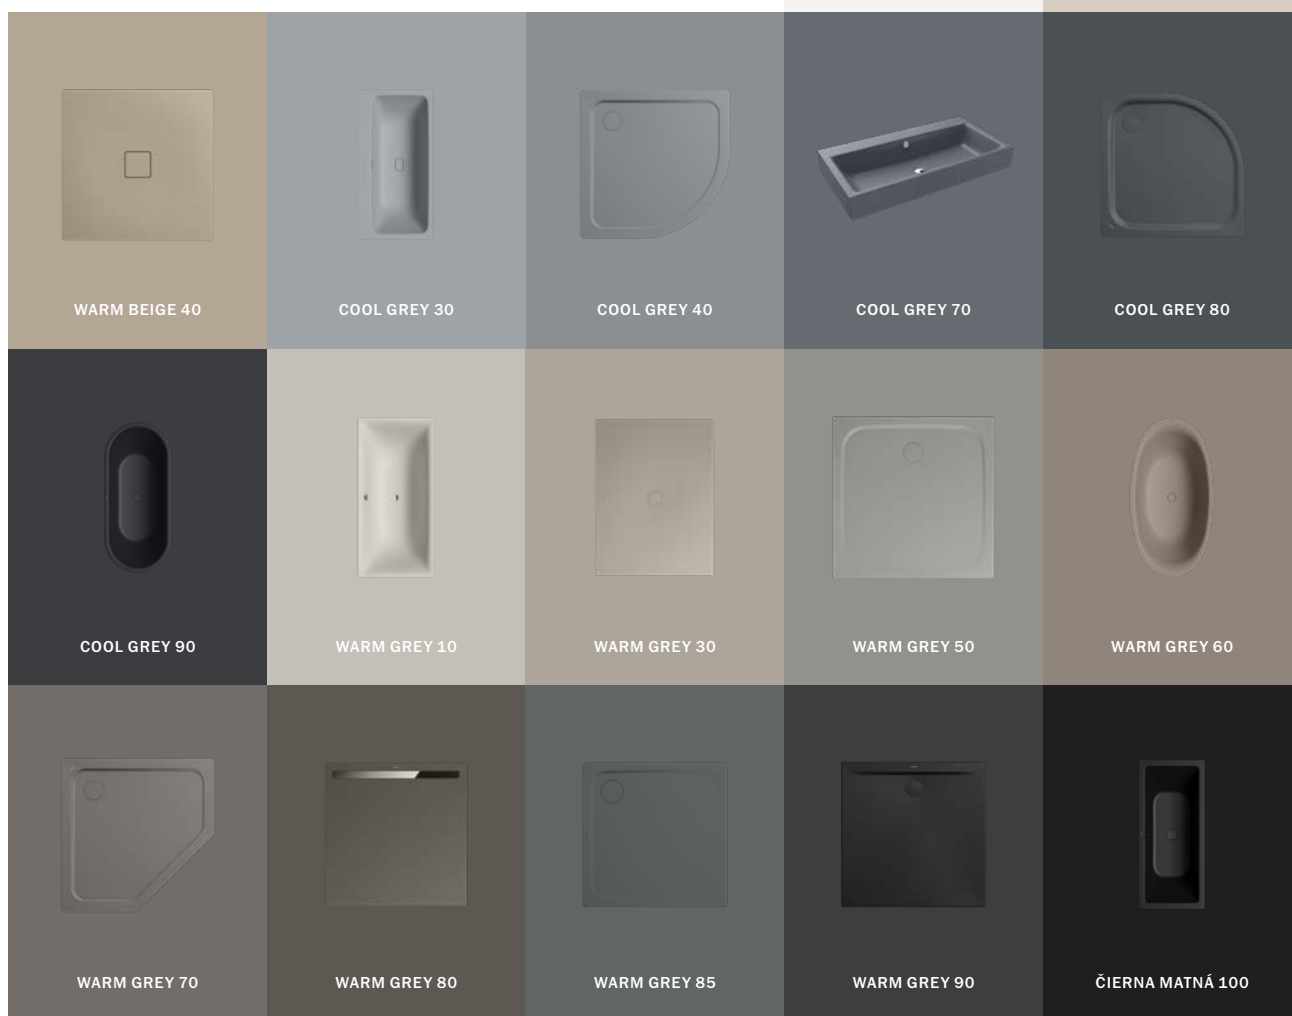

COORDINATED COLOURS COLLECTION

JEMNE ZLADENÉ A VOĽNE KOMBINOVATEĽNÉ MATNÉ FARBY KOLEKCIE COORDINATED COLOURS PODČIARKUJÚ OSOBITÝ CHARAKTER EXKLUZÍVNYCH VANÍ, SPRCHOVACÍCH VANIČIEK A UMÝVADIEL KALDEWEI.