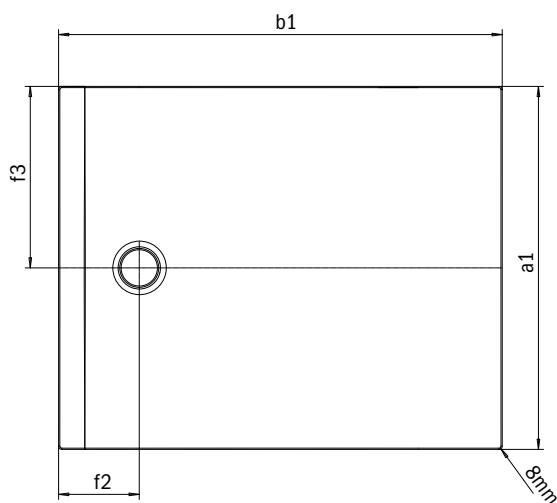

Model	KA 300 vodorovná Mod. 4211	KA 300 plochá Mod. 4212	
	Celková montážna výška	3207	112	103
3208		112	103	
3209		112	103	
3210		112	103	
3211		112	103	
3212		112	103	
3213		112	103	
3214		112	103	
3215		112	103	
3216		112	103	
3219		112	103	
3220		112	103	
3221		112	103	
3222		112	103	
3223		112	103	
3224		112	103	
3225		112	103	
3226	112	103		

	Model	KA 300 vodorovná Mod. 4211	KA 300 plochá Mod. 4212	
	Celková montážna výška	3228	112	103
3229		112	103	
3230		112	103	
3232		112	103	
3233		112	103	
3235		112	103	
3236		112	103	
3237		112	103	
3238		112	103	
3239		112	103	
3241		112	103	
3242		112	103	
3243		112	103	
3244		112	103	
3245		112	103	
3249		112	103	
3250		112	103