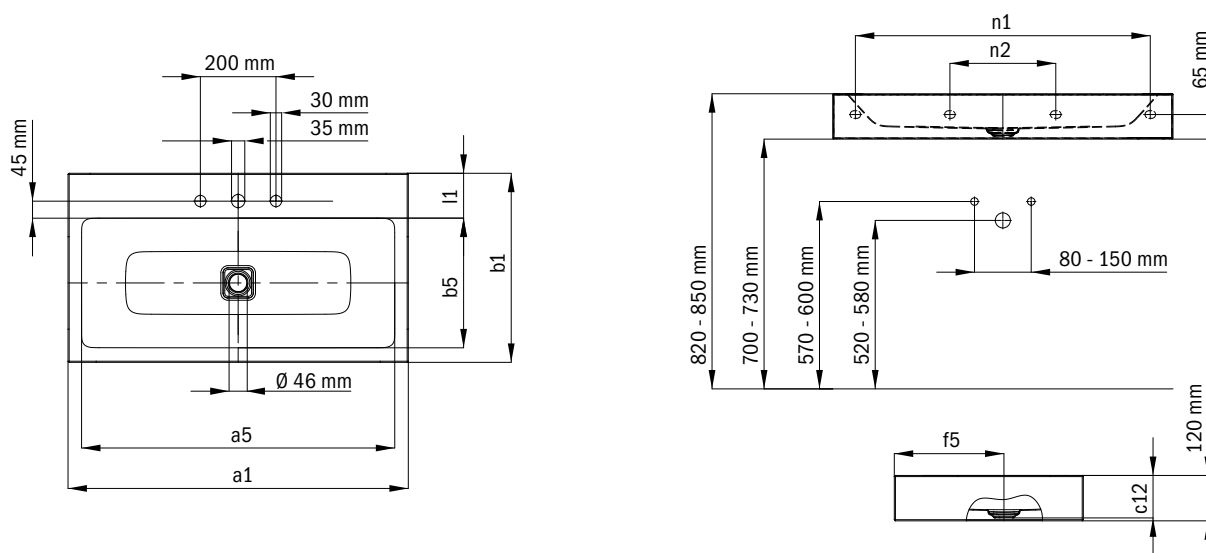

CONO	ALPSKÁ BIELA	BAHAMABEIGE	MANHATTAN	PERGAMON	ČIERNA	COORDINATED COLOURS	ALPSKÁ BIELA MATNÁ	WARM BEIGE 20	WARM BEIGE 40	WARM GREY 10	WARM GREY 30	WARM GREY 50	WARM GREY 60	WARM GREY 70	WARM GREY 80	WARM GREY 85	WARM GREY 90	COOL GREY 30	COOL GREY 40	COOL GREY 70	COOL GREY 80	COOL GREY 90	ČIERNA MATNÁ	
	001	SANITÁRNE FARBY	030	199	231		701	711	661		668			671					663		665		667	676