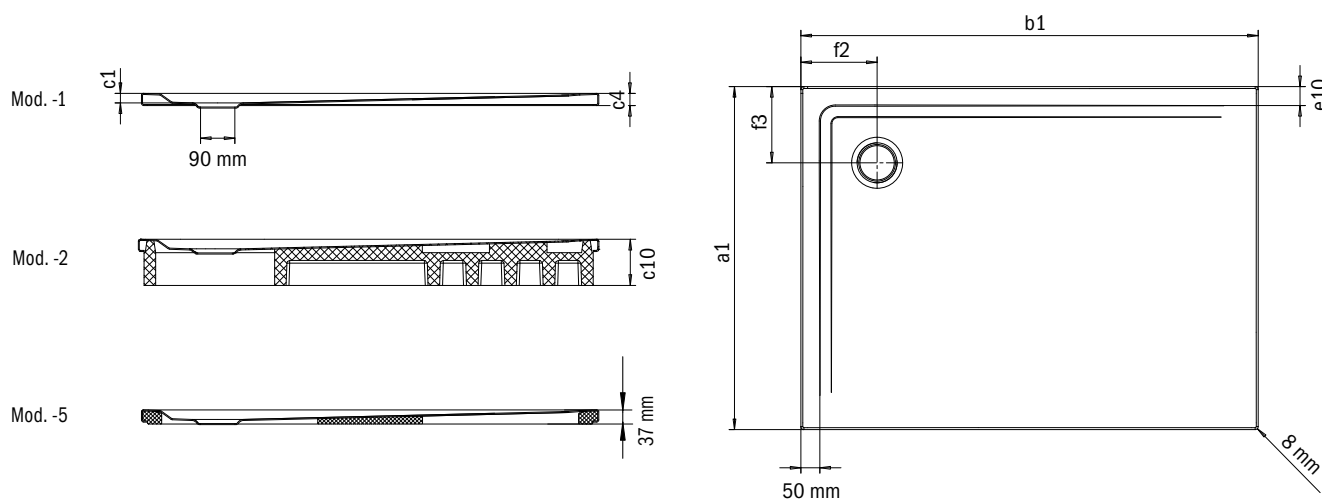

Celková montážna výška			Stavebná výška	
	Model-1	Model-2	Model-5	Model-1	Model-5
KA 90 vodorovná	105	120	105	80	80
KA 90 plochá	85	120	85	60	60
KA 90 zvislá	49	120	37	80	80