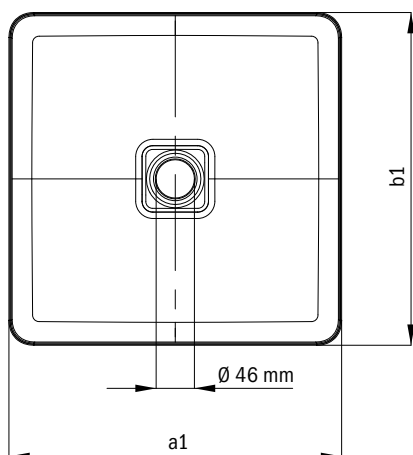

Model	Vonkajšia dĺžka [mm]	Vnútorňa dĺžka [mm]	Vonkajšia šírka [mm]	Vnútorňa šírka [mm]	Vzdialenosť hornej plochy umývadla od spodného okraja odtokového otvoru [mm]	Vonkajší priemer [mm]	Vnútorňý priemer hore [mm]	Vnútorňý priemer dole	Vzdialenosť vonkajšej hrany od stredu odtokového otvoru [mm]	Hĺbka okraja pre batérie [mm]	Vonkajšia vzdialenosť montážnych otvorov [mm]	Vnútorňa vzdialenosť montážnych otvorov [mm]	Čistá hmotnosť [kg]
	a_1	a_5	b_1	b_5	c_{12}	d_7	d_8	d_9	f_5	l_1	n_1	n_2	
3184	400	-	400	-	119	-	-	-	200	-	-	-	6
3184NP	400	-	400	-	119	-	-	-	200	-	-	-	6
3185	580	-	380	-	119	-	-	-	190	-	-	-	8
3185NP	580	-	380	-	119	-	-	-	190	-	-	-	8