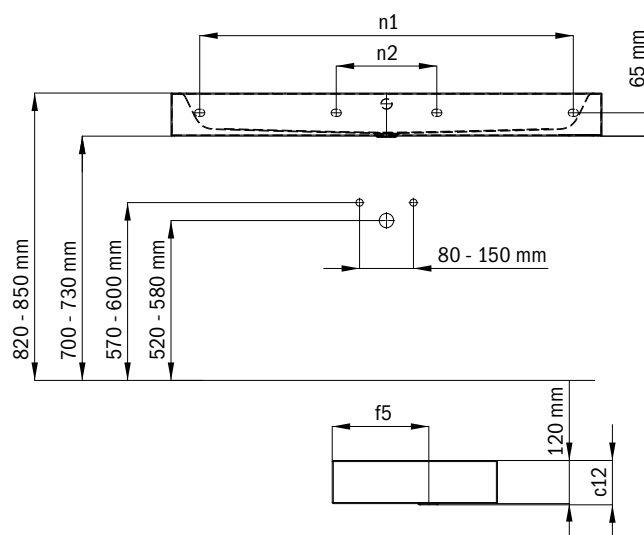

# PURO UMÝVADLO NA STENU S DVOMA OTVORMI PRE BATÉRIU

NAVRHLA ANKE SALOMON

Ilustračný obrázok

PURO	ALPSKÁ BIELA	BAHAMABEIGE	MANHATTAN	PERGAMON	ČIERNA	COORDINATED COLOURS	ALPSKÁ BIELA MATNÁ	WARM BEIGE 20	WARM BEIGE 40	WARM GREY 10	WARM GREY 30	WARM GREY 50	WARM GREY 60	WARM GREY 70	WARM GREY 80	WARM GREY 85	WARM GREY 90	COOL GREY 30	COOL GREY 40	COOL GREY 70	COOL GREY 80	COOL GREY 90	ČIERNA MATNÁ
	001	030	199	231	701		711	661		668			671					663		665		667	100