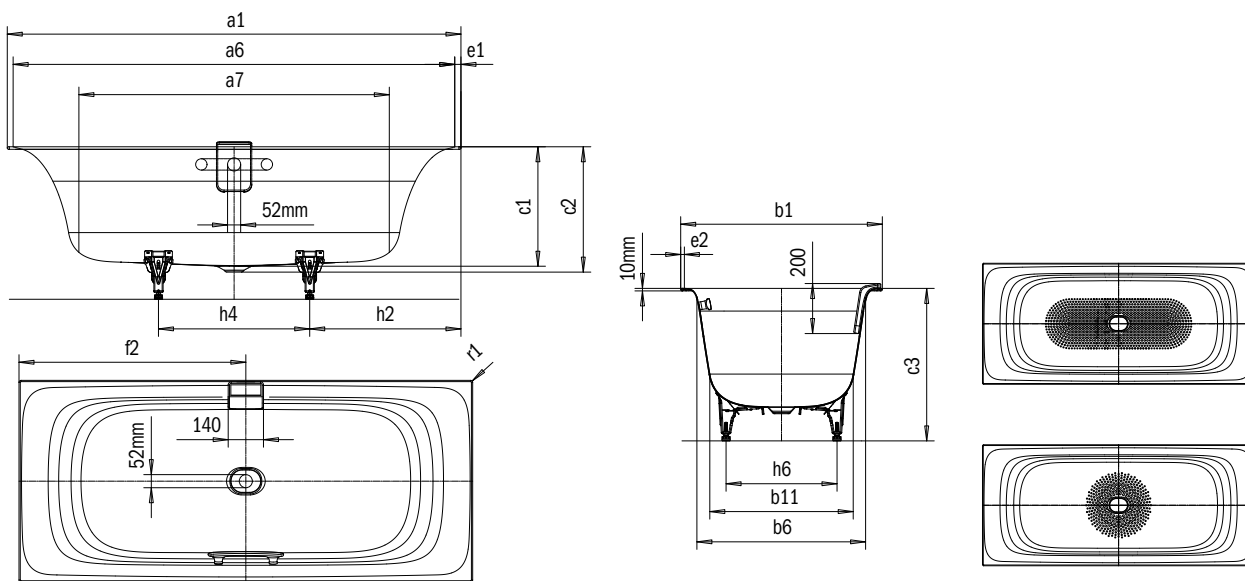

Model	Vonkajšia dĺžka [mm]	Vnúťorná dĺžka (hore) [mm]	Vnúťorná dĺžka (dole) [mm]	Vonkajšia šírka [mm]	Vnúťorná šírka (hore) [mm]	Vnúťorná šírka (dole) [mm]	Vnúťorná hĺbka [mm]	Hĺbka vrátane odtokového otvoru [mm]	Výška s nohami [mm]	Šírka okraja pri nohách; pozdĺžne [mm]	Vzdialenosť okraja vane od stredu odtokového otvoru [mm]	Vzdialenosť okraja vane pri nohách po stred nohy [mm]	Odstup medzi nohami [mm]	Šírka pri nohách max. [mm]	Vonkajší polomer [mm]	Užitočný objem [l]	Čistá hmotnosť [kg]
	a₁	a₆	a₇	b₁	b₆	b₁₁	c₁	c₂	c₃	e₁; e₂	f₂	h₂	h₄	h₆	r₁		
815	1700	1680	1235	800	670	570	470	498	620 - 650	10; 10	850	550	600	450	8	170	68
816	1800	1780	1310	800	670	570	470	498	620 - 650	10; 10	900	550	700	450	8	189	71
817	1900	1880	1380	900	750	640	470	498	620 - 650	10; 10	950	550	800	550	8	255	81
818	2000	1980	1450	1000	800	680	470	498	620 - 650	10; 10	1000	550	900	650	8	330	85

Pozor, niektoré vírivé systémy presahujú cez okraj vane. Bližšie informácie nájdete v technických informáciách k vírivým systémom. Zmeny z výrobných dôvodov, tolerancie rozmerov a chyby sú vyhradené. Hmotnosť je zaokrúhlená. Užitočný objem = objem vody po odrátaní priemerného objemu ponorenej osoby 70 l.