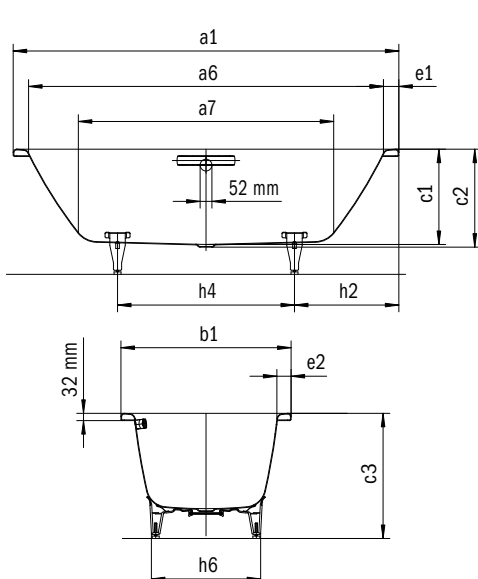

ALPSKÁ BIELA	BAHAMABEIGE	MANHATTAN	PERGAMON	ČIERNA	COORDINATED COLOURS	ALPSKÁ BIELA MATNÁ	WARM BEIGE 20	WARM BEIGE 40	WARM GREY 10	WARM GREY 30	WARM GREY 50	WARM GREY 60	WARM GREY 70	WARM GREY 80	WARM GREY 85	WARM GREY 90	COOL GREY 30	COOL GREY 40	COOL GREY 70	COOL GREY 80	COOL GREY 90	ČIERNA MATNÁ 100
CLASSIC DUO OVAL	001	SANITÁRNE FARBY 030	199	231	701		711	661															676