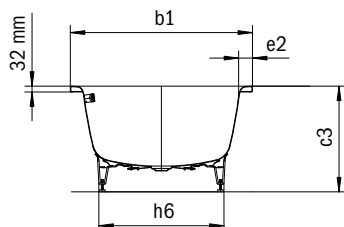

ELLIPSO DUO OVAL	ALPSKÁ BIELA	SANITÁRNE FARBY				COORDINATED COLOURS																
	001	BAHAMABEIGE 030	MANHATTAN 199	PERGAMON 231	ČIERNA 701	ALPSKÁ BIELA MATNÁ 711	WARM BEIGE 20 661	WARM BEIGE 40	WARM GREY 10 668	WARM GREY 30	WARM GREY 50	WARM GREY 60 671	WARM GREY 70	WARM GREY 80	WARM GREY 85	WARM GREY 90	COOL GREY 30 663	COOL GREY 40	COOL GREY 70 665	COOL GREY 80	COOL GREY 90 667	ČIERNA MATNÁ 100 676