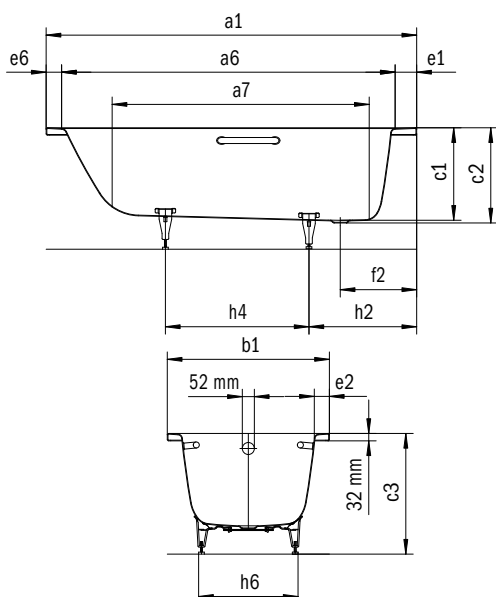

ALPSKÁ BIELA	BAHAMABEIGE	MANHATTAN	PERGAMON	ČIERNA	COORDINATED COLOURS	ALPSKÁ BIELA MATNÁ	WARM BEIGE 20	WARM BEIGE 40	WARM GREY 10	WARM GREY 30	WARM GREY 50	WARM GREY 60	WARM GREY 70	WARM GREY 80	WARM GREY 85	WARM GREY 90	COOL GREY 30	COOL GREY 40	COOL GREY 70	COOL GREY 80	COOL GREY 90	ČIERNA MATNÁ 100	
CAYONO (STAR)	001	SANITÁRNE FARBY 030	199	231	701		711	661