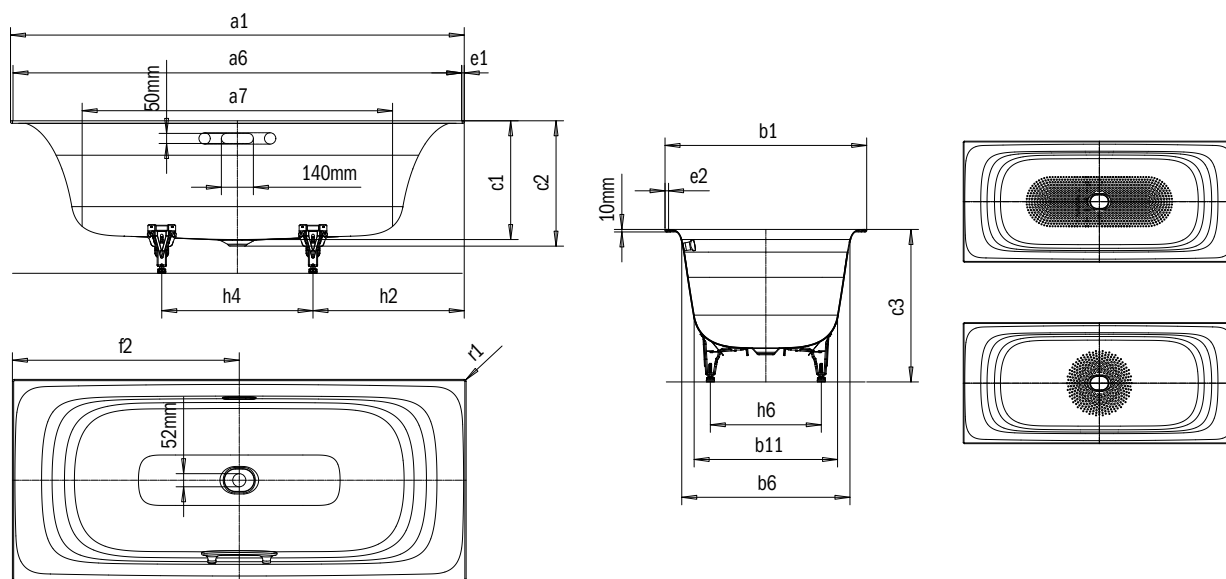

Model	Vonkajšia dĺžka [mm]	Vnútorňa dĺžka (hore) [mm]	Vnútorňa dĺžka (dole) [mm]	Vonkajšia šírka [mm]	Vnútorňa šírka (hore) [mm]	Vnútorňa šírka (dole) [mm]	Vnútorňa hĺbka [mm]	Hĺbka vrátane odtokového otvoru [mm]	Výška s nohami [mm]	Šírka okraja pri nohách; pozdĺžne [mm]	Vzdialenosť okraja vane od stredu odtokového otvoru [mm]	Vzdialenosť okraja vane pri nohách po stred nohy [mm]	Odstup medzi nohami [mm]	Šírka pri nohách max. [mm]	Vonkajší polomer [mm]	Užitočný objem [l]	Čistá hmotnosť [kg]
	a₁	a₆	a₇	b₁	b₆	b₁₁	c₁	c₂	c₃	e₁; e₂	f₂	h₂	h₄	h₆	r₁		
815	1700	1680	1235	800	670	570	470	498	620 - 650	10; 10	850	550	600	450	8	170	53
816	1800	1780	1310	800	670	570	470	498	620 - 650	10; 10	900	550	700	450	8	189	56
817	1900	1880	1380	900	750	640	470	498	620 - 650	10; 10	950	550	800	550	8	255	66
818	2000	1980	1450	1000	800	680	470	498	620 - 650	10; 10	1000	550	900	650	8	330	70

Pozor, niektoré vírivé systémy presahujú cez okraj vane. Bližšie informácie nájdete v technických informáciách k vírivým systémom. Zmeny z výrobných dôvodov, tolerancie rozmerov a chyby sú vyhradené. Hmotnosť je zaokrúhlená. Užitočný objem = objem vody po odrátaní priemerného objemu ponorenej osoby 70 l.