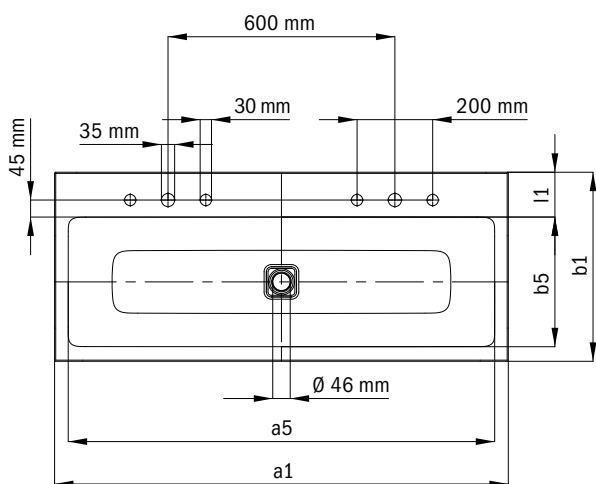

Model	Vonkajšia dĺžka [mm]	Vnútrná dĺžka [mm]	Vonkajšia šírka [mm]	Vnútrná šírka [mm]	Vzdialenosť hornej plochy umývadla od spodného okraja odtokového otvoru [mm]	Vonkajší priemer [mm]	Vnútrný priemer hore [mm]	Vnútrný priemer dole	Vzdialenosť vonkajšej hrany od stredu odtokového otvoru [mm]	Hĺbka okraja pre batérie [mm]	Vonkajšia vzdialenosť montážnych otvorov [mm]	Vnútrná vzdialenosť montážnych otvorov [mm]	Čistá hmotnosť [kg]
	a_1	a_5	b_1	b_5	$c_{1,2}$	d_7	d_8	d_9	f_5	l_1	n_1	n_2	
3091	1200	1128	500	343	112	-	-	-	290	116	1040	280	23