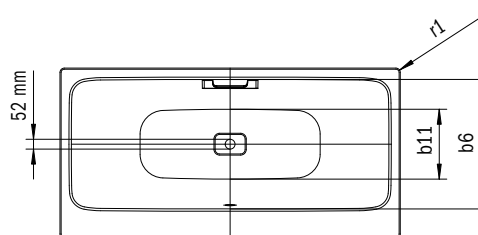

Model	Vonkajšia dĺžka [mm]	Vnútna dĺžka (hore) [mm]	Vnútna dĺžka (dole) [mm]	Vonkajšia šírka [mm]	Vnútná šírka (hore) [mm]	Vnútná šírka (dole) [mm]	Vnútná hĺbka [mm]	Hĺbka vrátane odtokového otvoru [mm]	Výška s nohami [mm]	Šírka okraja pri nohách; pozdĺžne [mm]	Vzdialenosť okraja vane od stredu odtokového otvoru [mm]	Vzdialenosť okraja vane pri nohách po strede nohy [mm]	Odstup medzi nohami [mm]	Šírka pri nohách max. [mm]	Vonkajší polomer [mm]	Užitočný objem [l]	Čistá hmotnosť [kg]
	a₁	a₆	a₇	b₁	b₆	b₁₁	c₁	c₂	c₃	e₁; e₂	f₂	h₂	h₄	h₆	r₁		
740	1700	1570	1246	800	616	500	400	425	540 - 560	65; 62	850	550	600	445	23	123	49
742	1800	1670	1348	900	681	600	400	425	540 - 560	65; 62	900	580	640	525	23	163	52
744	1900	1770	1484	1000	751	646	400	425	540 - 560	65; 62	950	585	730	585	23	208	64

Pozor, niektoré vírivé systémy presahujú cez okraj vane. Blížšie informácie nájdete v technických informáciách k vírivým systémom. Zmeny z výrobných dôvodov, tolerancie rozmerov a chyby sú vyhradené. Hmotnosť je zaokrúhlená. Užitočný objem = objem vody po odrataní priemerného objemu ponorenej osoby 70 l.