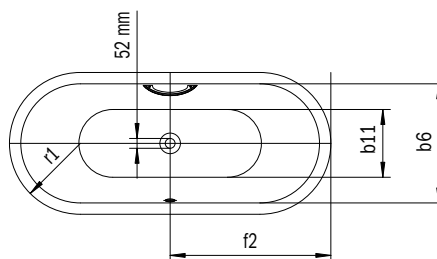

Model	Vonkajšia dĺžka [mm]	Vnútorňa dĺžka (hore) [mm]	Vnútorňa dĺžka (dole) [mm]	Vonkajšia šírka [mm]	Vnútorňa šírka (hore) [mm]	Vnútorňa šírka (dole) [mm]	Vnútorňa hĺbka [mm]	Hĺbka vrátane odtokového otvoru [mm]	Výška s nohami [mm]	Šírka okraja pri nohách; pozdĺžne [mm]	Vzdialenosť okraja vane od stredu odtokového otvoru [mm]	Vzdialenosť okraja vane pri nohách po stred nohy [mm]	Odstup medzi nohami [mm]	Šírka pri nohách max. [mm]	Vonkajší polomer [mm]	Užitočný objem [l]	Čistá hmotnosť [kg]
	a₁	a₆	a₇	b₁	b₆	b₁₁	c₁	c₂	c₃	e₁; e₂	f₂	h₂	h₄	h₆	r₁		
127	1700	1580	1130	750	630	510	460	485	605 - 640	60; 60	850	560	580	465	375	156	48
128	1800	1680	1230	800	680	560	460	485	595 - 630	60; 60	900	600	600	540	400	195	53

Pozor, niektoré vírivé systémy presahujú cez okraj vane. Bližšie informácie nájdete v technických informáciách k vírivým systémom. Zmeny z výrobných dôvodov, tolerancie rozmerov a chyby sú vyhradené. Hmotnosť je zaokrúhlená. Užitočný objem = objem vody po odrataní priemerného objemu ponorenej osoby 70 l.