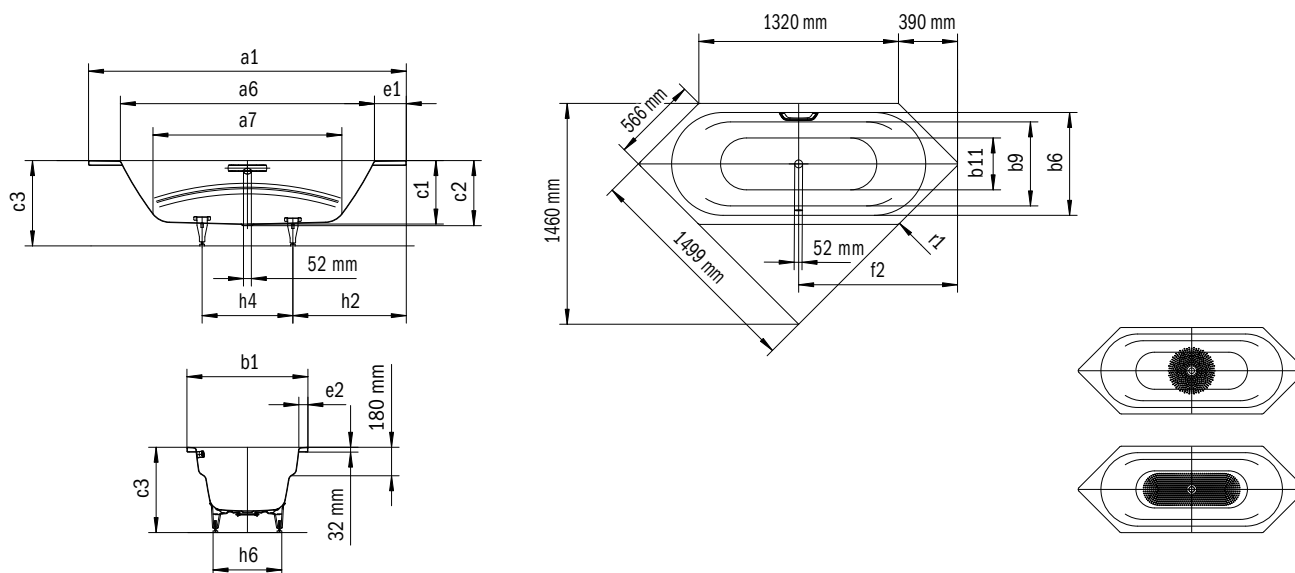

VAIO DUO 6	ALPSKÁ BIELA	BAHAMABEIGE	MANHATTAN	PERGAMON	ČIERNA	COORDINATED COLOURS	ALPSKÁ BIELA MATNÁ	WARM BEIGE 20	WARM BEIGE 40	WARM GREY 10	WARM GREY 30	WARM GREY 50	WARM GREY 60	WARM GREY 70	WARM GREY 80	WARM GREY 85	WARM GREY 90	COOL GREY 30	COOL GREY 40	COOL GREY 70	COOL GREY 80	COOL GREY 90	ČIERNA MATNÁ 100	
	001	SANITÁRNE FARBY	030	199	231		701	711	661