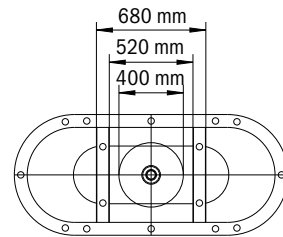

Model	Vonkajšia dĺžka [mm]	Vonkajšia dĺžka (dole) [mm]	Vnútrotná dĺžka (hore) [mm]	Vnútrotná dĺžka (dole) [mm]	Vonkajšia šírka [mm]	Vonkajšia šírka (dole) [mm]	Vnútrotná šírka (hore) [mm]	Vnútrotná šírka (dole) [mm]	Vzdialenosť okraja vane od stredu odtokového otvoru [mm]	Vzdialenosť okraja vane pri nohách po stred nohy [mm]	Odstup medzi nohami [mm]	Šírka pri nohách max. [mm]	Vonkajší polomer [mm]	Pripojovací rozmer napúšťacej súpravy [mm]	Pripojovací rozmer odtoku [mm]	Užitočný objem [l]	Čistá hmotnosť [kg]
	$a_1$	$a_3$	$a_6$	$a_7$	$b_1$	$b_3$	$b_6$	$b_{11}$	$f_2$	$h_2$	$h_4$	$h_6$	$r_1$				
1127	1700	-	1580	1130	750	-	630	510	850	-	-	-	375	3/4"	40/50	156	120
1128	1800	-	1680	1230	800	-	680	560	900	-	-	-	400	3/4"	40/50	195	139