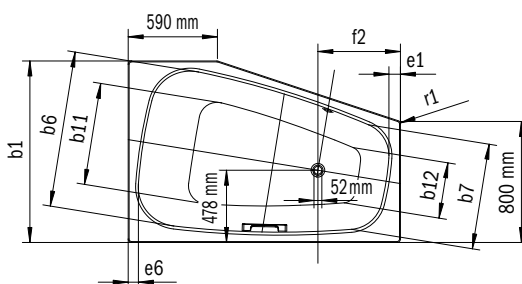

Model	Vonkajšia dĺžka [mm]	Vnútrná dĺžka (hore) [mm]	Vnútrná dĺžka (dole) [mm]	Vonkajšia šírka [mm]	Vnútrná šírka (hore) [mm]	Vnútrná šírka (dole) [mm]	Vnútrná hĺbka [mm]	Hĺbka vrátane odtokového otvoru [mm]	Výška s nohami [mm]	Šírka okraja pri nohách; pozdĺžne; pri hlave [mm]	Vzdialenosť okraja vane od stredu odtokového otvoru [mm]	Vzdialenosť okraja vane pri nohách po stred nohy [mm]	Odstup medzi nohami [mm]	Šírka pri nohách max. [mm]	Vonkajší polomer [mm]	Užitočný objem [l]	Čistá hmotnosť [kg]
192	a₁	a₆	a₇	b₁	b₆	b₁₁	c₁	c₂	c₃	e₁; e₂; e₆	f₂	h₂	h₄	h₆	r₁		
192	1800	1625	1410	1200	1035	738	420	430	552 - 560	74; 66; 61	545	320	800	600	23	273	66

Pozor, niektoré vírivé systémy presahujú cez okraj vane. Bližšie informácie nájdete v technických informáciách k vírivým systémom. Zmeny z výrobných dôvodov, tolerancie rozmerov a chyby sú vyhradené. Hmotnosť je zaokrúhlená. Užitočný objem = objem vody po odrátaní priemerného objemu ponorenej osoby 70 l.