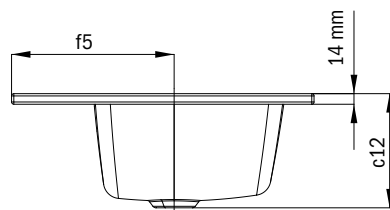

# OBJECT Q ZÁPUSTNÉ UMÝVADLO

Do vypredania zásob

Ilustračný obrázok

OBJECT Q	ALPSKÁ BIELA	SANITÁRNE FARBY	BAHAMABEIGE	MANHATTAN	PERGAMON	ČIERNA	COORDINATED COLOURS	ALPSKÁ BIELA MATNÁ	WARM BEIGE 20	WARM BEIGE 40	WARM GREY 10	WARM GREY 30	WARM GREY 50	WARM GREY 60	WARM GREY 70	WARM GREY 80	WARM GREY 85	WARM GREY 90	COOL GREY 30	COOL GREY 40	COOL GREY 70	COOL GREY 80	COOL GREY 90	ČIERNA MATNÁ 100
	001																							