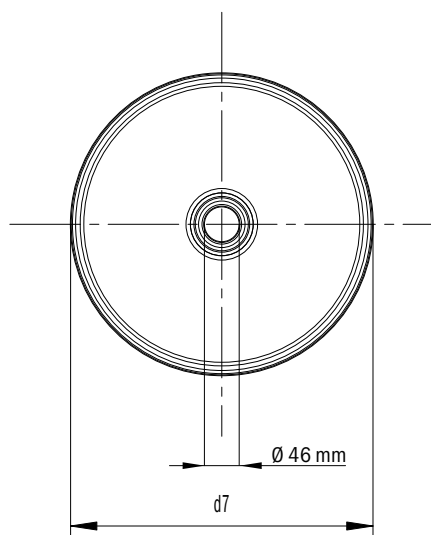

MING	ALPSKÁ BIELA	BAHAMABEIGE	MANHATTAN	PERGAMON	ČIERNA	COORDINATED COLOURS	ALPSKÁ BIELA MATNÁ	WARM BEIGE 20	WARM BEIGE 40	WARM GREY 10	WARM GREY 30	WARM GREY 50	WARM GREY 60	WARM GREY 70	WARM GREY 80	WARM GREY 85	WARM GREY 90	COOL GREY 30	COOL GREY 40	COOL GREY 70	COOL GREY 80	COOL GREY 90	ČIERNA MATNÁ	
	001	030	199	231	701		711	661			668			671					663		665		667	100
	SANITÁRNE FARBY