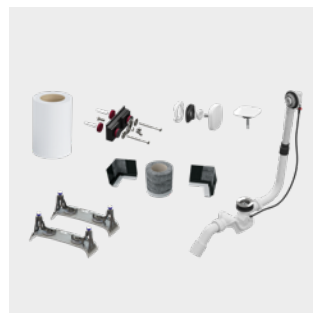

BIS 5013
VRÁTANE ZÁKLADNEJ ODTOKOVEJ
A PREPADOVEJ SÚPRAVY KA 4009
A VRCHNEJ SADY SQUARE TWIST
(ALPSKÁ BIELA)