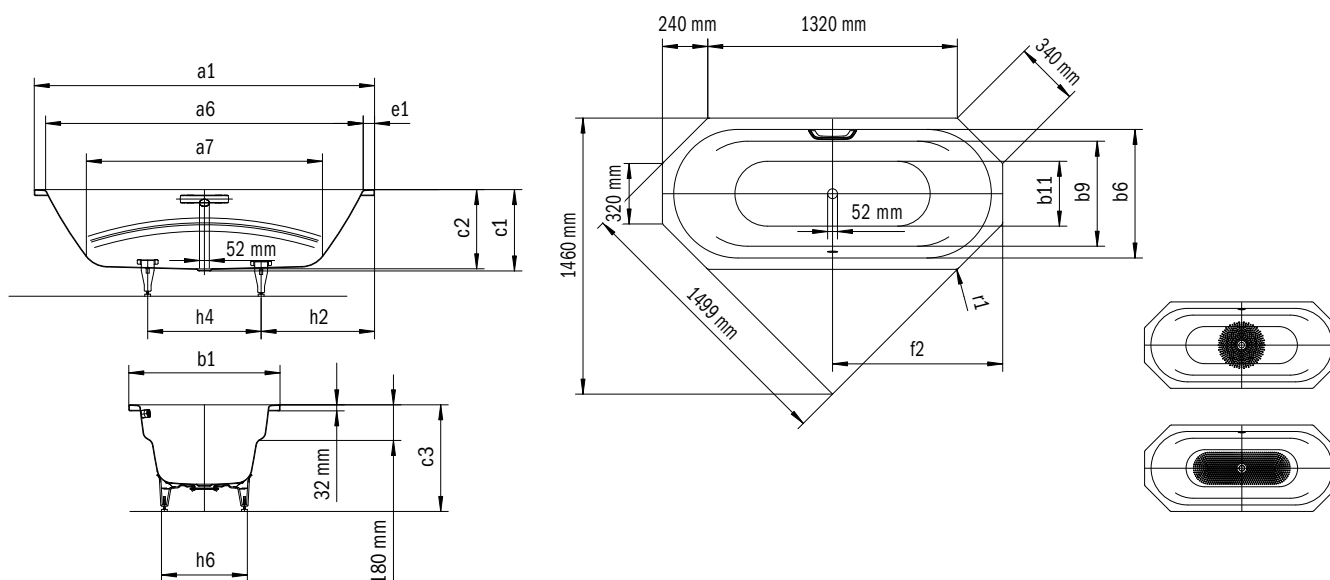

Model	Vonkajšia dĺžka [mm]	Vnútrná dĺžka (hore) [mm]	Vnútrná dĺžka (dole) [mm]	Vonkajšia šírka [mm]	Vnútrná šírka (hore) [mm]	Vnútrná šírka (dole) [mm]	Vnútrná hĺbka [mm]	Hĺbka vrátane odtokového otvoru [mm]	Výška s nohami [mm]	Šírka okraja pri nohách [mm]	Vzdialenosť okraja vane od stredu odtokového otvoru [mm]	Vzdialenosť okraja vane pri nohách po stred nohy [mm]	Odstup medzi nohami [mm]	Šírka pri nohách max. [mm]	Vonkajší polomer [mm]	Užitočný objem [l]	Čistá hmotnosť [kg]
953	a <sub>1</sub>	a <sub>6</sub>	a <sub>7</sub>	b <sub>1</sub>	b <sub>6</sub>	b <sub>11</sub>	c <sub>1</sub>	c <sub>2</sub>	c <sub>3</sub>	e <sub>1</sub>	f <sub>2</sub>	h <sub>2</sub>	h <sub>4</sub>	h <sub>6</sub>	r <sub>1</sub>		
953	1800	1680	1248	800	680	496	420	430	550 - 590	60	900	600	600	455	23	155	49