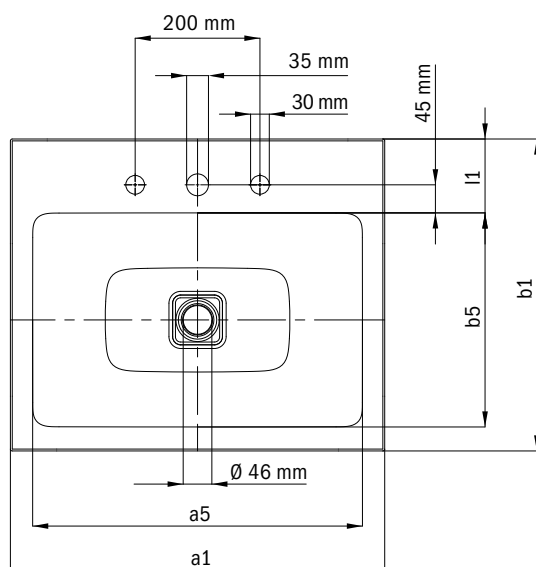

CONO	ALPSKÁ BIELA	BAHAMABEIGE	MANHATTAN	PERGAMON	ČIERNA	COORDINATED COLOURS	ALPSKÁ BIELA MATNÁ	WARM BEIGE 20	WARM BEIGE 40	WARM GREY 10	WARM GREY 30	WARM GREY 50	WARM GREY 60	WARM GREY 70	WARM GREY 80	WARM GREY 85	WARM GREY 90	COOL GREY 30	COOL GREY 40	COOL GREY 70	COOL GREY 80	COOL GREY 90	ČIERNA MATNÁ	
	001	030	199	231	701		711	661			668			671					663		665		667	100