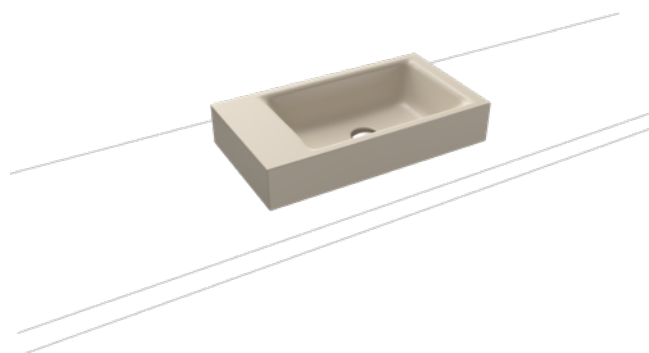

PURO UMÝVADIELKO NA DOSKU

NAVRHLA ANKE SALOMON

Ilustračný obrázok

PURO	ALPSKÁ BIELA	BAHAMABEIGE	MANHATTAN	PERGAMON	ČIERNA	COORDINATED COLOURS	ALPSKÁ BIELA MATNÁ	WARM BEIGE 20	WARM BEIGE 40	WARM GREY 10	WARM GREY 30	WARM GREY 50	WARM GREY 60	WARM GREY 70	WARM GREY 80	WARM GREY 85	WARM GREY 90	COOL GREY 30	COOL GREY 40	COOL GREY 70	COOL GREY 80	COOL GREY 90	ČIERNA MATNÁ 100
	001	030	199	231	701	COORDINATED COLOURS	711	661		668			671					663		665		667	676