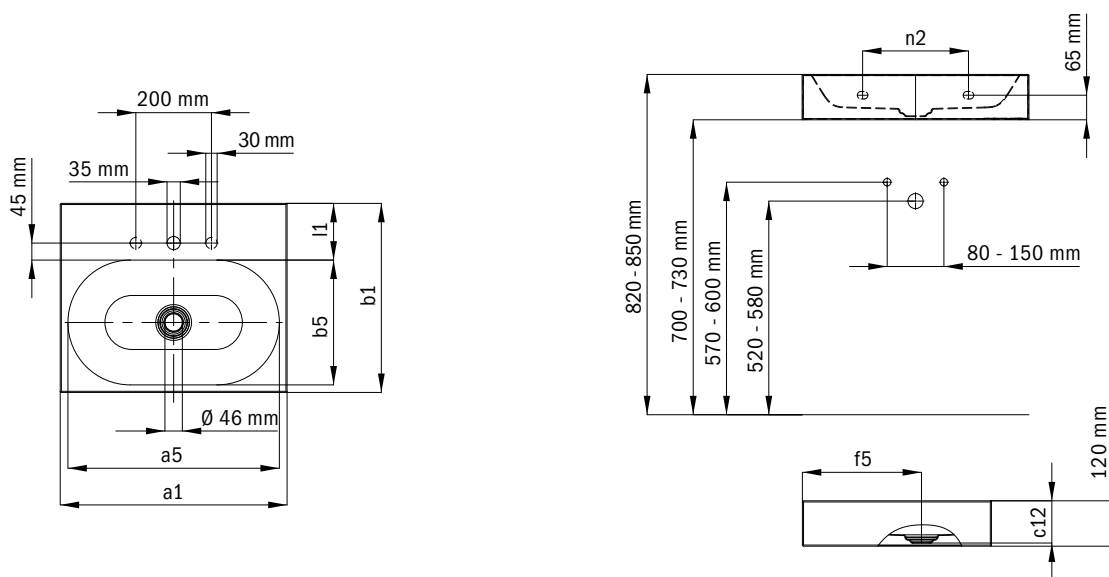

# CENTRO UMÝVADLO NA STENU

NAVRHLA ANKE SALOMON

Ilustračný obrázok

CENTRO	ALPSKÁ BIELA	BAHAMABEIGE	MANHATTAN	PERGAMON	ČIERNA	COORDINATED COLOURS	ALPSKÁ BIELA MATNÁ	WARM BEIGE 20	WARM BEIGE 40	WARM GREY 10	WARM GREY 30	WARM GREY 50	WARM GREY 60	WARM GREY 70	WARM GREY 80	WARM GREY 85	WARM GREY 90	COOL GREY 30	COOL GREY 40	COOL GREY 70	COOL GREY 80	COOL GREY 90	ČIERNA MATNÁ 100
	001	SANITÁRNE FARBY 030	199	231	701	COORDINATED COLOURS	711	661		668			671					663		665		667	676