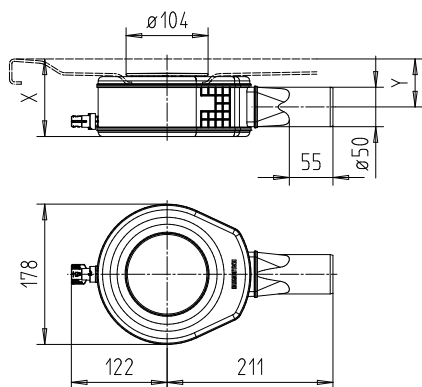

VTOKOVÁ/ODTOKOVÁ TECHNIKA

ODTOKOVÉ SÚPRAVY KA 90 A KA 120

KA 90 VODOROVNÁ