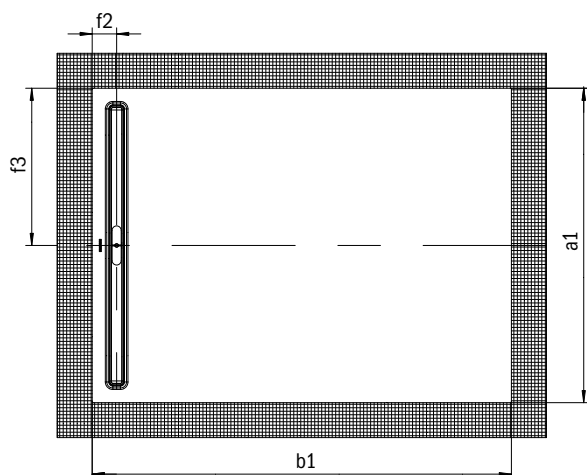

Model	KA 4121 max.	KA 4121 min.	KA 4122	
	2610	174	104	84
2611	176	106	86	
2612	176	106	86	
2613	178	108	88	
2614	178	108	88	
2615	178	108	88	
2616	180	110	90	
2617	182	112	92	
2618	182	112	92	
2619	182	112	92	
2620	182	112	92	
2621	184	114	94	
2622	190	120	96	
2623	186	116	96	
2624	186	116	96	
2625	190	120	100	
2626	190	120	100	
2627	192	122	100	
2628	192	122	102	
2629	192	122	102	

Celková montážna výška