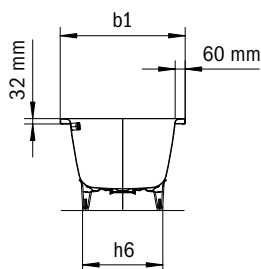

ALPSKÁ BIELA	BAHAMABEIGE	MANHATTAN	PERGAMON	ČIERNA	COORDINATED COLOURS	ALPSKÁ BIELA MATNÁ	WARM BEIGE 20	WARM BEIGE 40	WARM GREY 10	WARM GREY 30	WARM GREY 50	WARM GREY 60	WARM GREY 70	WARM GREY 80	WARM GREY 85	WARM GREY 90	COOL GREY 30	COOL GREY 40	COOL GREY 70	COOL GREY 80	COOL GREY 90	ČIERNA MATNÁ 100	
CLASSIC DUO (OVAL)	001	030	199	231	701		711	661																676
FARBA PANELU	001					701	711																	676