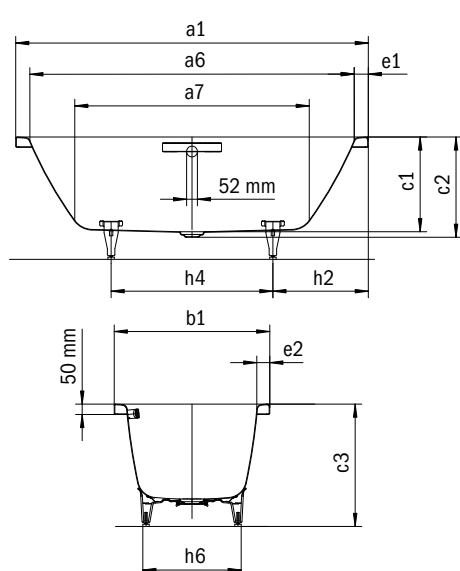

Model	Vonkajšia dĺžka [mm]	Vnútna dĺžka (hore) [mm]	Vnútna dĺžka (dole) [mm]	Vonkajšia šírka [mm]	Vnútna šírka (hore) [mm]	Vnútna šírka (dole) [mm]	Vnútna hĺbka [mm]	Hĺbka vrátane odtokového otvoru [mm]	Výška s nohami [mm]	Šírka okraja pri nohách; pozdĺžne [mm]	Vzdialenosť okraja vane od stredu odtokového otvoru [mm]	Vzdialenosť okraja vane pri nohách po stred nohy [mm]	Odstup medzi nohami [mm]	Šírka pri nohách max. [mm]	Vonkajší polomer [mm]	Užitočný objem [l]	Čistá hmotnosť [kg]
	a₁	a₆	a₇	b₁	b₆	b₁₁	c₁	c₂	c₃	e₁; e₂	f₂	h₂	h₄	h₆	r₁		
130	1700	1580	1130	750	630	510	460	485	605 - 640	60; 60	850	560	580	465	23	156	53
137	1800	1680	1230	800	680	560	460	485	595 - 630	60; 60	900	600	600	540	23	195	56

Pozor, niektoré vírivé systémy presahujú cez okraj vane. Bližšie informácie nájdete v technických informáciách k vírivým systémom. Zmeny z výrobných dôvodov, tolerancie rozmerov a chyby sú vyhradené. Hmotnosť je zaokrúhlená. Užitočný objem = objem vody po odrataní priemerného objemu ponorenej osoby 70 l.