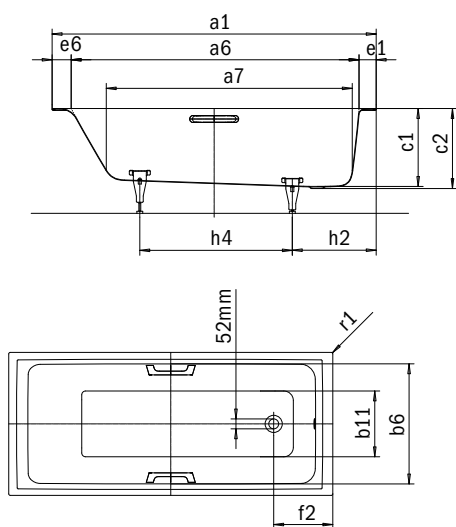

Model	Vonkajšia dĺžka [mm]	Vnútorňá dĺžka (hore) [mm]	Vnútorňá dĺžka (dole) [mm]	Vonkajšia šírka [mm]	Vnútorňá šírka (hore) [mm]	Vnútorňá šírka (dole) [mm]	Vnútorňá hĺbka [mm]	Hĺbka vrátane odtokového otvoru [mm]	Výška s nohami [mm]	Šírka okraja pri nohách; pozdĺžne; pri hlave [mm]	Vzdialenosť okraja vane od stredu odtokového otvoru [mm]	Vzdialenosť okraja vane pri nohách po stred nohy [mm]	Odstup medzi nohami [mm]	Šírka pri nohách max. [mm]	Vonkajší polomer [mm]	Užitočný objem [l]	Čistá hmotnosť [kg]
	a₁	a₆	a₇	b₁	b₆	b₁₁	c₁	c₂	c₃	e₁; e₂; e₆	f₂	h₂	h₄	h₆	r₁		
1420/1421	1600	1410	1180	700	580	410	410	420	552 - 572	90; 60; 100	310	435	705	410	8	105	46
1422/1423	1700	1510	1280	700	580	410	410	420	555 - 565	90; 60; 100	310	445	755	420	8	122	48
1424/1425	1700	1510	1280	750	630	460	410	420	554 - 568	90; 60; 100	310	445	750	470	8	137	50
1426/1427	1700	1510	1280	800	630	460	410	420	552 - 565	90; 85; 100	310	445	755	480	8	141	52
1428/1429	1800	1610	1380	800	670	510	410	420	553 - 563	90; 60; 100	310	460	820	520	8	170	54
1430/1431	1900	1710	1480	900	770	615	410	420	546 - 554	90; 65; 100	310	395	945	630	8	232	65

Pozor, niektoré vírivé systémy presahujú cez okraj vane. Blížšie informácie nájdete v technických informáciách k vírivým systémom. Zmeny z výrobných dôvodov, tolerancie rozmerov a chyby sú vyhradené. Hmotnosť je zaokrúhlená. Užitočný objem = objem vody po odrátaní priemerného objemu ponorenej osoby 70 l.