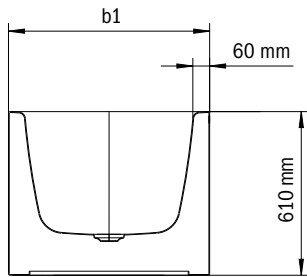

Model	Vonkajšia dĺžka [mm]	Vonkajšia dĺžka (dole) [mm]	Vnútrotná dĺžka (hore) [mm]	Vnútrotná dĺžka (dole) [mm]	Vonkajšia šírka [mm]	Vonkajšia šírka (dole) [mm]	Vnútrotná šírka (hore) [mm]	Vnútrotná šírka (dole) [mm]	Vzdialenosť okraja vane od stredu odtokového otvoru [mm]	Vzdialenosť okraja vane pri nohách po stred nohy [mm]	Odstup medzi nohami [mm]	Šírka pri nohách max. [mm]	Vonkajší polomer [mm]	Pripojovací rozmer napúšťacej súpravy [mm]	Pripojovací rozmer odtoku [mm]	Užitočný objem [l]	Čistá hmotnosť [kg]
	$a_1$	$a_3$	$a_6$	$a_7$	$b_1$	$b_3$	$b_6$	$b_{11}$	$f_2$	$h_2$	$h_4$	$h_6$	$r_1$				
1127	1700	-	1580	1130	750	-	630	510	850	-	-	-	375	3/4"	40/50	156	120
1128	1800	-	1680	1230	800	-	680	560	900	-	-	-	400	3/4"	40/50	195	139