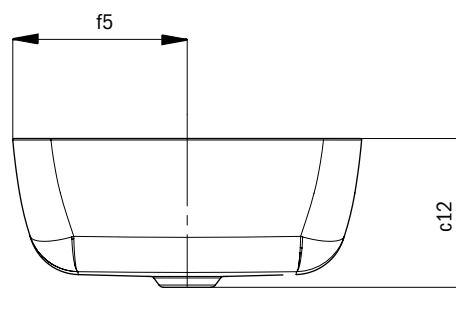

CAYONO	001	ALPSKÁ BIELA
		SANITÁRNE FARBY
		BAHAMABEIGE
		MANHATTAN
		PERGAMON
		ČIERNA
		COORDINATED COLOURS
		ALPSKÁ BIELA MATNÁ
		WARM BEIGE 20
		WARM BEIGE 40
		WARM GREY 10
		WARM GREY 30
		WARM GREY 50
		WARM GREY 60
		WARM GREY 70
		WARM GREY 80
		WARM GREY 85
	WARM GREY 90	
	COOL GREY 30	
	COOL GREY 40	
	COOL GREY 70	
	COOL GREY 80	
	COOL GREY 90	
	ČIERNA MATNÁ 100