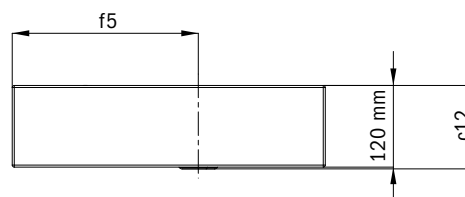

ALPSKÁ BIELA	BAHAMABEIGE	MANHATTAN	PERGAMON	ČIERNA	COORDINATED COLOURS	ALPSKÁ BIELA MATNÁ	WARM BEIGE 20	WARM BEIGE 40	WARM GREY 10	WARM GREY 30	WARM GREY 50	WARM GREY 60	WARM GREY 70	WARM GREY 80	WARM GREY 85	WARM GREY 90	COOL GREY 30	COOL GREY 40	COOL GREY 70	COOL GREY 80	COOL GREY 90	ČIERNA MATNÁ	
SILENIO	001	030	199	231	701		711	661		668			671					663		665		667	100	676