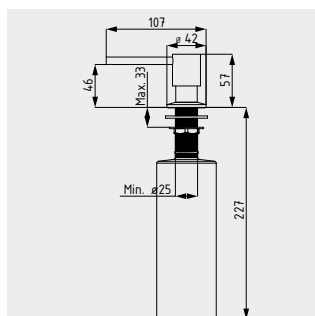

PRÍSLUŠENSTVO

VSTAVANÝ DÁVKOVAČ MYDLA

VSTAVANÝ DÁVKOVAČ MYDLA

Vstavaný dávkovač mydla

- Integrovaný dávkovač mydla, pochrómovaný s výkyvným výtokom
- Vráť. zásobníka 500 ml
- Možnosť plniť zhora
- Vhodné pre bežné domáce používanie

MOŽNOSTI UMIESTNENIA VSTAVANÉHO DÁVKOVAČA MYDLA

Model	Č. modelu	Otvor pre batériu														
		bez otvoru			1 x 1			1 x 3			2 x 1			2 x 3		
Poloha otvoru dávkovača mydla		vľavo	vpravo	v strede	vľavo	vpravo	v strede	vľavo	vpravo	v strede	vľavo	vpravo	v strede	vľavo	vpravo	v strede
CENTRO UMÝVADLO NA DOSKU	3055, 3056, 3057, 3058	✓	✓		✓	✓		✓	✓							
CENTRO UMÝVADLO NA STENU	3061, 3062	✓	✓		✓	✓		✓	✓							
CONO ZÁPUSTNÉ UMÝVADLO	3075, 3080, 3081, 3082	✓	✓		✓	✓										
CONO ZÁPUSTNÉ DVOJUMÝVADLO	3082-D												✓			✓
CONO UMÝVADLO NA DOSKU	3076, 3083, 3084, 3077, 3085, 3086	✓	✓		✓	✓										
CONO UMÝVADLO NA STENU	3079, 3089, 3090, 3091	✓	✓		✓	✓										
CONO DVOJUMÝVADLO NA STENU	3091-D												✓			✓
PURO ZÁPUSTNÉ UMÝVADLO	3150, 3151, 3152, 3169	✓	✓		✓	✓										
PURO ZÁPUSTNÉ DVOJUMÝVADLO	3169-D												✓			✓
PURO UMÝVADLO NA DOSKU	3153, 3154, 3155, 3156, 3157, 3158, 3168	✓	✓		✓	✓										
PURO DVOJUMÝVADLO NA DOSKU	3168-D												✓			✓
	3171	✓	✓	✓												
PURO UMÝVADLO NA STENU	3163, 3164, 3165, 3167	✓	✓		✓	✓										
PURO DVOJUMÝVADLO NA STENU	3167-D														✓	✓
	3170	✓	✓	✓							✓	✓	✓			✓
SILENIO ZÁPUSTNÉ UMÝVADLO	3037, 3038, 3039	✓	✓		✓	✓		✓	✓							
SILENIO ZÁPUSTNÉ DVOJUMÝVADLO	3039-D												✓			✓
SILENIO UMÝVADLO NA DOSKU	3040, 3041, 3042, 3043, 3049	✓	✓		✓	✓		✓	✓							
SILENIO DVOJUMÝVADLO NA DOSKU	3049-D												✓			✓
SILENIO UMÝVADLO NA STENU	3044, 3045, 3046	✓	✓		✓	✓		✓	✓							
SILENIO DVOJUMÝVADLO NA STENU	3046-D												✓			✓

Model	Obj. číslo	Cena	Alpská biela (I)	Sanitárne farby (II, III)	Coord. Colours (IV)	EUR
Vstavaný dávkovač mydla	3916	910600010999	• 142,50