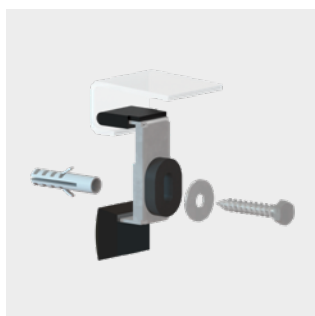

MONTÁŽ

VAŇOVÉ KOTVY/NOHY K SPRCHOVACÍM VANIČKÁM UNIVERZÁLNE 5200

VAŇOVÉ KOTVY