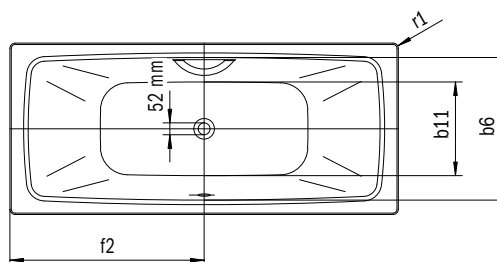

Model	Vonkajšia dĺžka [mm]	Vnútorňa dĺžka (hore) [mm]	Vnútorňa dĺžka (dole) [mm]	Vonkajšia šírka [mm]	Vnútorňa šírka (hore) [mm]	Vnútorňa šírka (dole) [mm]	Vnútorňa hĺbka [mm]	Hĺbka vrátane odtokového otvoru [mm]	Výška s nohami [mm]	Šírka okraja pri nohách; pozdĺžne [mm]	Vzdialenosť okraja vane od stredu odtokového otvoru [mm]	Vzdialenosť okraja vane pri nohách po stred nohy [mm]	Odstup medzi nohami [mm]	Šírka pri nohách max. [mm]	Vonkajší polomer [mm]	Užitočný objem [l]	Čistá hmotnosť [kg]
	a₁	a₆	a₇	b₁	b₆	b₁₁	c₁	c₂	c₃	e₁; e₂	f₂	h₂	h₄	h₆	r₁		
724	1700	1540	1220	750	624	410	400	410	545 - 580	80; 63	850	513	675	475	8	130	42
725	1800	1640	1320	800	674	460	400	410	539 - 573	80; 63	900	526	749	526	8	160	48

Pozor, niektoré vírivé systémy presahujú cez okraj vane. Bližšie informácie nájdete v technických informáciách k vírivým systémom. Zmeny z výrobných dôvodov, tolerancie rozmerov a chyby sú vyhradené. Hmotnosť je zaokrúhlená. Užitočný objem = objem vody po odrataní priemerného objemu ponorenej osoby 70 l.