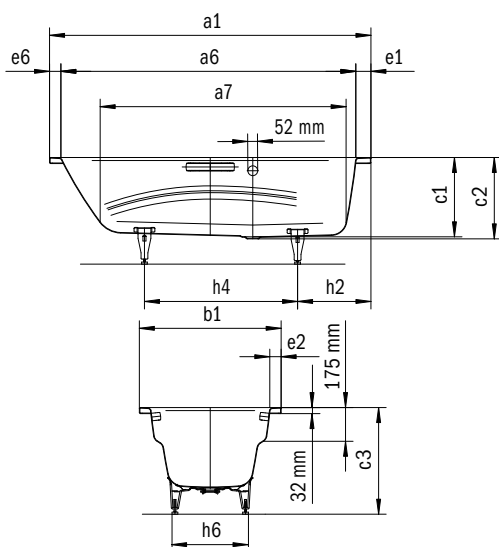

Model	Vonkajšia dĺžka [mm]	Vnútrotná dĺžka (hore) [mm]	Vnútrotná dĺžka (dole) [mm]	Vonkajšia šírka [mm]	Vnútrotná šírka (hore) [mm]	Vnútrotná šírka (dole) [mm]	Vnútrotná hĺbka [mm]	Hĺbka vrátane odtokového otvoru [mm]	Výška s nohami [mm]	Šírka okraja pri nohách; pozdĺžne; pri hlave [mm]	Vzdialenosť okraja vane od stredu odtokového otvoru [mm]	Vzdialenosť okraja vane pri nohách po stred nohy [mm]	Odstup medzi nohami [mm]	Šírka pri nohách max. [mm]	Vonkajší polomer [mm]	Užitočný objem [l]	Čistá hmotnosť [kg]
	a₁	a₆	a₇	b₁	b₆	b₁₁	c₁	c₂	c₃	e₁; e₂; e₆	f₂	h₂	h₄	h₆	r₁		
956	1600	1460	1200	700	580	420	420	430	560 - 580	80; 60; 60	575	435	625	425	8	100	45
957	1600	1460	1200	700	580	420	420	430	560 - 580	80; 60; 60	575	435	625	425	8	100	45
944	1700	1460	1200	700	580	420	420	430	567 - 590	130; 60; 110	625	485	625	430	8	100	47
945	1700	1460	1200	700	580	420	420	430	567 - 590	130; 60; 110	625	485	625	430	8	100	47
955	1700	1560	1300	750	630	450	420	430	560 - 580	80; 60; 60	625	435	725	488	8	135	50
954	1700	1560	1300	750	630	450	420	430	560 - 580	80; 60; 60	625	435	725	488	8	135	50
947	1800	1560	1300	800	630	450	420	430	560 - 580	130; 85; 110	675	485	725	485	8	135	55
946	1800	1560	1300	800	630	450	420	430	560 - 580	130; 85; 110	675	485	725	485	8	135	55

Pozor, niektoré vírivé systémy presahujú cez okraj vane. Blížšie informácie nájdete v technických informáciách k vírivým systémom. Zmeny z výrobných dôvodov, tolerancie rozmerov a chyby sú vyhradené. Hmotnosť je zaokrúhlená. Užitočný objem = objem vody po odrátaní priemerného objemu ponorenej osoby 70 l.