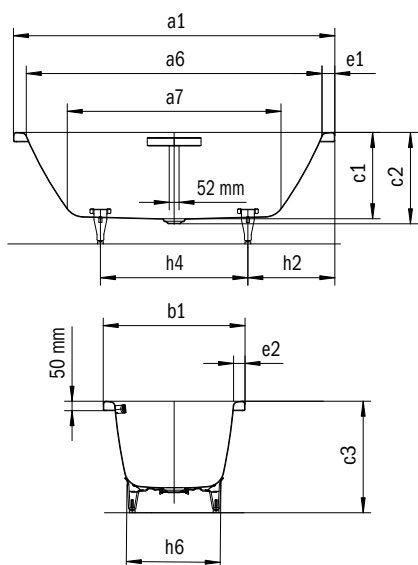

Model	Vonkajšia dĺžka [mm]	Vnútrná dĺžka (hore) [mm]	Vnútrná dĺžka (dole) [mm]	Vonkajšia šírka [mm]	Vnútrná šírka (hore) [mm]	Vnútrná šírka (dole) [mm]	Vnútrná hĺbka [mm]	Hĺbka vrátane odtokového otvoru [mm]	Výška s nohami [mm]	Šírka okraja pri nohách; pozdĺžne [mm]	Vzdialenosť okraja vane od stredu odtokového otvoru [mm]	Vzdialenosť okraja vane pri nohách po stred nohy [mm]	Odstup medzi nohami [mm]	Šírka pri nohách max. [mm]	Vonkajší polomer [mm]	Užitočný objem [l]	Čistá hmotnosť [kg]
	a₁	a₆	a₇	b₁	b₆	b₁₁	c₁	c₂	c₃	e₁; e₂	f₂	h₂	h₄	h₆	r₁		
132	1700	1580	1130	750	630	510	460	485	605 - 640	60; 60	850	560	580	465	23	156	52
133	1800	1680	1230	800	680	560	460	485	595 - 630	60; 60	900	600	600	540	23	195	58

Pozor, niektoré vírivé systémy presahujú cez okraj vane. Bližšie informácie nájdete v technických informáciách k vírivým systémom. Zmeny z výrobných dôvodov, tolerancie rozmerov a chyby sú vyhradené. Hmotnosť je zaokrúhlená. Užitočný objem = objem vody po odrataní priemerného objemu ponorenej osoby 70 l.