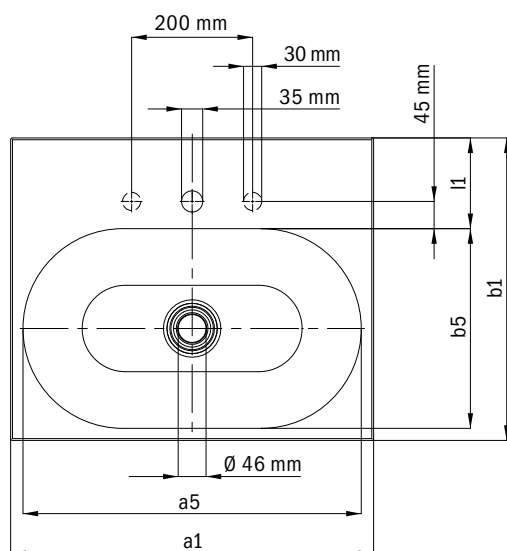

# CENTRO UMÝVADLO NA DOSKU

NAVRHLA ANKE SALOMON

Ilustračný obrázok

CENTRO	ALPSKÁ BIELA	BAHAMABEIGE	MANHATTAN	PERGAMON	ČIERNA	COORDINATED COLOURS	ALPSKÁ BIELA MATNÁ	WARM BEIGE 20	WARM BEIGE 40	WARM GREY 10	WARM GREY 30	WARM GREY 50	WARM GREY 60	WARM GREY 70	WARM GREY 80	WARM GREY 85	WARM GREY 90	COOL GREY 30	COOL GREY 40	COOL GREY 70	COOL GREY 80	COOL GREY 90	ČIERNA MATNÁ
	001	030	199	231	701		711	661			668			671					663		665		667