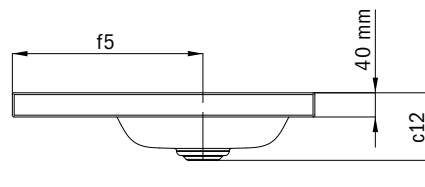

# CENTRO UMÝVADLO NA DOSKU

NAVRHLA ANKE SALOMON

Ilustračný obrázok

CENTRO	ALPSKÁ BIELA	BAHAMABEIGE	MANHATTAN	PERGAMON	ČIERNA	COORDINATED COLOURS	ALPSKÁ BIELA MATNÁ	WARM BEIGE 20	WARM BEIGE 40	WARM GREY 10	WARM GREY 30	WARM GREY 50	WARM GREY 60	WARM GREY 70	WARM GREY 80	WARM GREY 85	WARM GREY 90	COOL GREY 30	COOL GREY 40	COOL GREY 70	COOL GREY 80	COOL GREY 90	ČIERNA MATNÁ
	001	030	199	231	701		711	661			668			671					663		665		667