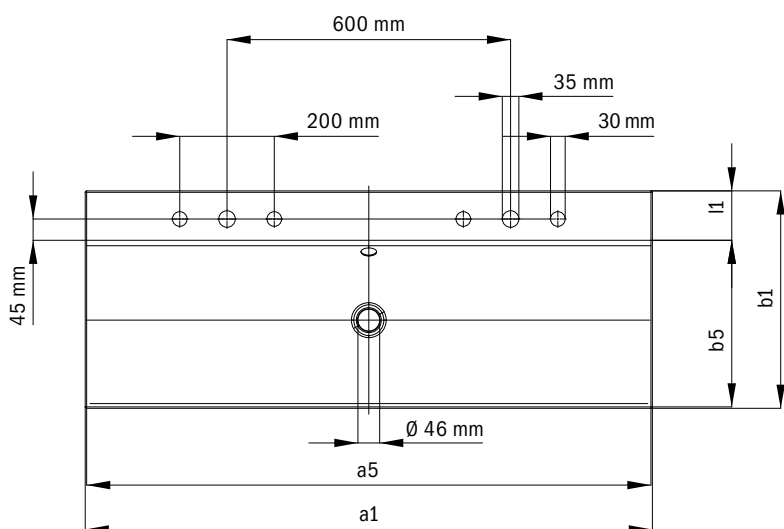

# SILENIO ZÁPUSTNÉ UMÝVADLO S DVOMA OTVORMI PRE BATÉRIU

NAVRHLA ANKE SALOMON

Ilustračný obrázok

SILENIO	ALPSKÁ BIELA	BAHAMABEIGE	MANHATTAN	PERGAMON	ČIERNA	COORDINATED COLOURS	ALPSKÁ BIELA MATNÁ	WARM BEIGE 20	WARM BEIGE 40	WARM GREY 10	WARM GREY 30	WARM GREY 50	WARM GREY 60	WARM GREY 70	WARM GREY 80	WARM GREY 85	WARM GREY 90	COOL GREY 30	COOL GREY 40	COOL GREY 70	COOL GREY 80	COOL GREY 90	ČIERNA MATNÁ
	001	030	199	231	701		711	661	668				671						663		665		667