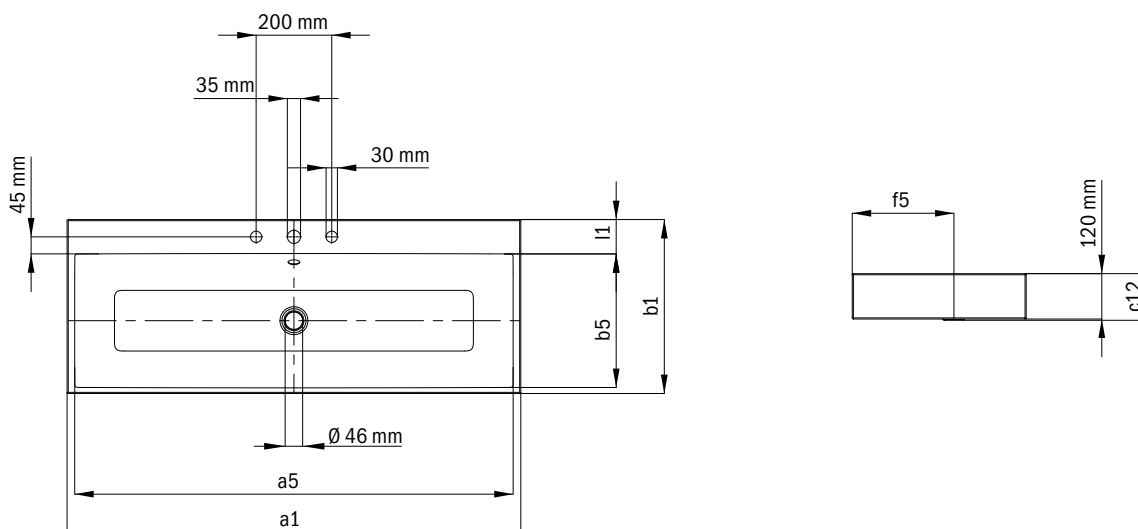

# PURO UMÝVADLO NA DOSKU

NAVRHLA ANKE SALOMON

Ilustračný obrázok

PURO	ALPSKÁ BIELA	BAHAMABEIGE	MANHATTAN	PERGAMON	ČIERNA	COORDINATED COLOURS	ALPSKÁ BIELA MATNÁ	WARM BEIGE 20	WARM BEIGE 40	WARM GREY 10	WARM GREY 30	WARM GREY 50	WARM GREY 60	WARM GREY 70	WARM GREY 80	WARM GREY 85	WARM GREY 90	COOL GREY 30	COOL GREY 40	COOL GREY 70	COOL GREY 80	COOL GREY 90	ČIERNA MATNÁ 100
	001	030	199	231	701		711	661			668			671					663		665		667