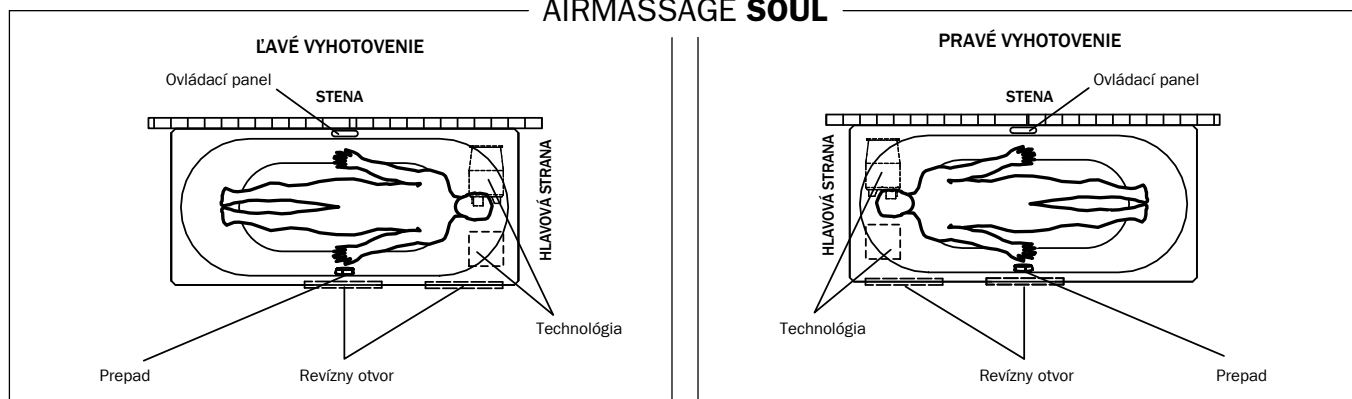

AIRMASSAGE SOUL

Model	Vonkajšia dĺžka [mm]	Vnútoraná dĺžka (hore) [mm]	Vnútoraná dĺžka (spodná časť) [mm]	Vonkajšia šírka [mm]	Vnútoraná šírka (hore) [mm]	Vnútoraná šírka (spodná časť) [mm]	Vnútoraná hĺbka [mm]	Hĺbka vrátane odtokového otvoru [mm]	Vzdialenosť od okraja vane po stred odtokového otvoru [mm]	Vzdialenosť od strany nôh okraja vane po stred nôh [mm]	Vzdialenosť medzi nožičkami [mm]	Šírka nôh max. [mm]	Vonkajší polomer [mm]	Užitočná kapacita [l]	Čistá hmotnosť [kg]	Napätie	Frekvencia	Celkové pripojenie	Limity použitia vo vnútorných priestoroch
	a₁	a₆	a₇	b₁	b₆	b₁₁	c₁	c₂	f₂	h₂	h₄	h₆	r₁						
107	1700	1580	1130	750	630	500	420	430	850	560	580	470	8	122	65	220-240 V	50/60 Hz	ca. 550 W	+5...+45°C
1438	1700	1500	1130	750	630	460	410	420	850	545	605	465	8	122	65	220-240 V	50/60 Hz	ca. 550 W	+5...+45°C
1424	1700	1510	1280	750	620	460	410	420	310	445	750	470	8	137	67	220-240 V	50/60 Hz	ca. 550 W	+5...+45°C
1127	1700	1580	1130	750	630	510	460	485	850				375	156	137	220-240 V	50/60 Hz	ca. 550 W	+5...+45°C
113	1700	1580	1130	750	630	500	420	430	850	560	580	450	375	124	61	220-240 V	50/60 Hz	ca. 550 W	+5...+45°C
733	1800	1640	1180	800	640	520	420	445	900	555	690	515	23	159	74	220-240 V	50/60 Hz	ca. 550 W	+5...+45°C
128	1800	1680	1230	800	680	560	460	485	900	600	600	540	400	195	70	220-240 V	50/60 Hz	ca. 550 W	+5...+45°C
133	1800	1680	1230	800	680	560	460	485	900	600	600	540	23	195	75	220-240 V	50/60 Hz	ca. 550 W	+5...+45°C
110	1800	1680	1230	800	680	550	420	430	900	600	600	540	8	158	70	220-240 V	50/60 Hz	ca. 550 W	+5...+45°C
1439	1800	1600	1230	800	680	510	410	420	900	535	730	510	8	165	71	220-240 V	50/60 Hz	ca. 550 W	+5...+45°C
1428	1800	1610	1380	800	670	510	410	420	310	460	820	520	8	170	72	220-240 V	50/60 Hz	ca. 550 W	+5...+45°C
1128	1800	1680	1230	800	680	560	460	485	900				400	195	157	220-240 V	50/60 Hz	ca. 550 W	+5...+45°C
111	1800	1680	1230	800	680	550	420	430	900	600	600	540	400	158	67	220-240 V	50/60 Hz	ca. 550 W	+5...+45°C

Pozor, niektoré vírivé systémy presahujú cez okraj vane. Blížšie informácie nájdete v technických informáciách k vírivým systémom. Zmeny z výrobných dôvodov, tolerancie rozmerov a chyby sú vyhradené. Hmotnosť je zaokrúhlená. Užitočný objem = objem vody po odrátaní priemerného objemu ponorenej osoby 70 l.