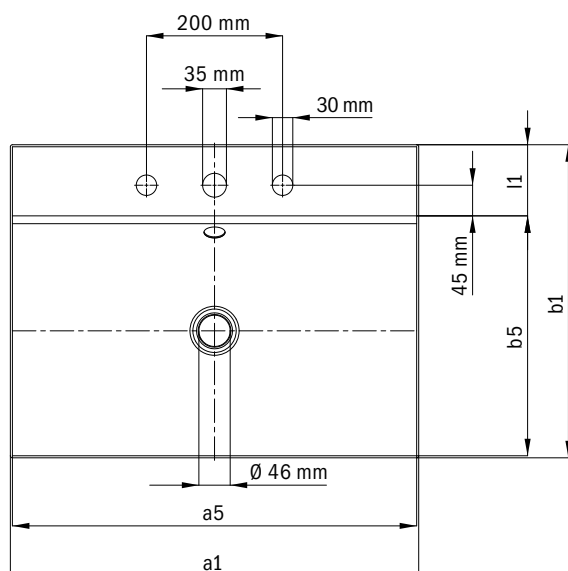

ALPSKÁ BIELA	BAHAMABEIGE	MANHATTAN	PERGAMON	ČIERNA	COORDINATED COLOURS	ALPSKÁ BIELA MATNÁ	WARM BEIGE 20	WARM BEIGE 40	WARM GREY 10	WARM GREY 30	WARM GREY 50	WARM GREY 60	WARM GREY 70	WARM GREY 80	WARM GREY 85	WARM GREY 90	COOL GREY 30	COOL GREY 40	COOL GREY 70	COOL GREY 80	COOL GREY 90	ČIERNA MATNÁ	
SILENIO	001	030	199	231	701		711	661		668			671					663		665		667	100	676