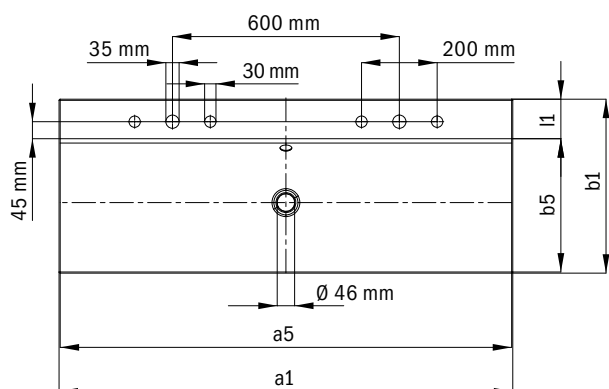

# SILENIO UMÝVADLO NA STENU S DVOMA OTVORMI PRE BATÉRIU

NAVRHLA ANKE SALOMON

Ilustračný obrázok

	ALPSKÁ BIELA	BAHAMABEIGE	MANHATTAN	PERGAMON	ČIERNA	COORDINATED COLOURS	ALPSKÁ BIELA MATNÁ	WARM BEIGE 20	WARM BEIGE 40	WARM GREY 10	WARM GREY 30	WARM GREY 50	WARM GREY 60	WARM GREY 70	WARM GREY 80	WARM GREY 85	WARM GREY 90	COOL GREY 30	COOL GREY 40	COOL GREY 70	COOL GREY 80	COOL GREY 90	ČIERNA MATNÁ 100
SILENIO	001	030	199	231	701		711	661		668			671					663		665		667	676