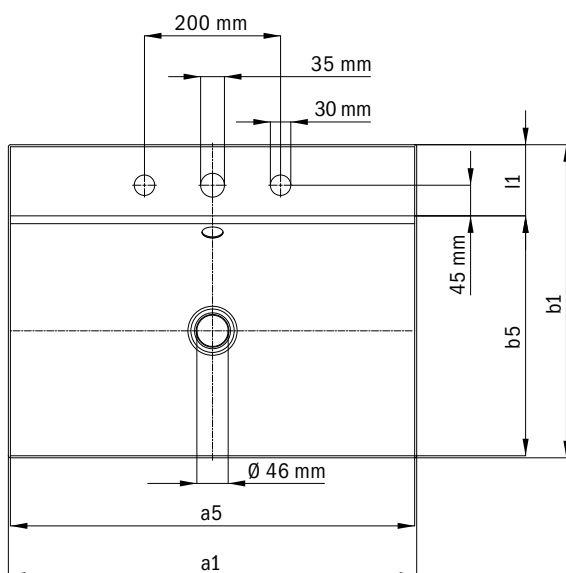

ALPSKÁ BIELA	BAHAMABEIGE	MANHATTAN	PERGAMON	ČIERNA	COORDINATED COLOURS	ALPSKÁ BIELA MATNÁ	WARM BEIGE 20	WARM BEIGE 40	WARM GREY 10	WARM GREY 30	WARM GREY 50	WARM GREY 60	WARM GREY 70	WARM GREY 80	WARM GREY 85	WARM GREY 90	COOL GREY 30	COOL GREY 40	COOL GREY 70	COOL GREY 80	COOL GREY 90	ČIERNA MATNÁ 100
SILENIO	001	030	199	231	701		711	661		668			671					663		665		667	676