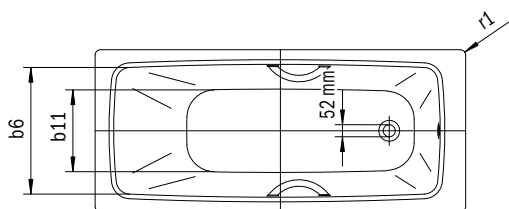

ALPSKÁ BIELA	BAHAMABEIGE	MANHATTAN	PERGAMON	ČIERNA	COORDINATED COLOURS	ALPSKÁ BIELA MATNÁ	WARM BEIGE 20	WARM BEIGE 40	WARM GREY 10	WARM GREY 30	WARM GREY 50	WARM GREY 60	WARM GREY 70	WARM GREY 80	WARM GREY 85	WARM GREY 90	COOL GREY 30	COOL GREY 40	COOL GREY 70	COOL GREY 80	COOL GREY 90	ČIERNA MATNÁ 100	
CAYONO (STAR)	001	SANITÁRNE FARBY 030	199	231	701		711	661