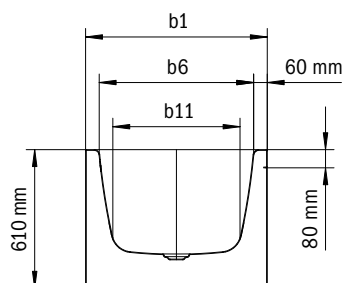

Model	Vonkajšia dĺžka [mm]	Vonkajšia dĺžka (dole) [mm]	Vnútoraná dĺžka (hore) [mm]	Vnútoraná dĺžka (dole) [mm]	Vonkajšia šírka [mm]	Vonkajšia šírka (dole) [mm]	Vnútoraná šírka (hore) [mm]	Vnútoraná šírka (dole) [mm]	Vzdialenosť okraja vane od stredu odtokového otvoru [mm]	Vzdialenosť okraja vane pri nohách po stred nohy [mm]	Odstup medzi nohami [mm]	Šírka pri nohách max. [mm]	Vonkajší polomer [mm]	Pripojovací rozmer napúšťacej súpravy [mm]	Pripojovací rozmer odtoku [mm]	Užitočný objem [l]	Čistá hmotnosť [kg]
	a₁	a₃	a₆	a₇	b₁	b₃	b₆	b₁₁	f₂	h₂	h₄	h₆	r₁				
1129	1700	-	1580	1130	750	-	630	510	850	-	-	-	5	3/4"	40/50	156	99
1136	1800	-	1680	1230	800	-	680	560	900	-	-	-	5	3/4"	40/50	195	110

Pozor, niektoré vírivé systémy presahujú cez okraj vane. Bližšie informácie nájdete v technických informáciách k vírivým systémom. Zmeny z výrobných dôvodov, tolerance rozmerov a chyby sú vyhradené. Hmotnosť je zaokrúhlená. Užitočný objem = objem vody po odrátaní priemerného objemu ponorenej osoby 70 l.