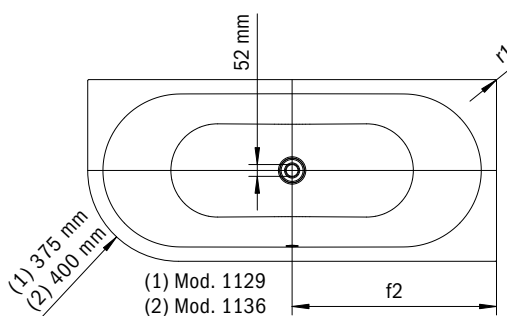

Model	Vonkajšia dĺžka [mm]	Vonkajšia dĺžka (dole) [mm]	Vnútoraná dĺžka (hore) [mm]	Vnútoraná dĺžka (dole) [mm]	Vonkajšia šírka [mm]	Vonkajšia šírka (dole) [mm]	Vnútoraná šírka (hore) [mm]	Vnútoraná šírka (dole) [mm]	Vzdialenosť okraja vane od stredu odtokového otvoru [mm]	Vzdialenosť okraja vane pri nohách po stred nohy [mm]	Odstup medzi nohami [mm]	Šírka pri nohách max. [mm]	Vonkajší polomer [mm]	Pripojovací rozmer napúšťacej súpravy [mm]	Pripojovací rozmer odtoku [mm]	Užitočný objem [l]	Čistá hmotnosť [kg]
	a₁	a₃	a₆	a₇	b₁	b₃	b₆	b₁₁	f₂	h₂	h₄	h₆	r₁				
1129	1700	-	1580	1130	750	-	630	510	850	-	-	-	5	3/4"	40/50	156	99
1136	1800	-	1680	1230	800	-	680	560	900	-	-	-	5	3/4"	40/50	195	110

Pozor, niektoré vírivé systémy presahujú cez okraj vane. Bližšie informácie nájdete v technických informáciách k vírivým systémom. Zmeny z výrobných dôvodov, tolerance rozmerov a chyby sú vyhradené. Hmotnosť je zaokrúhlená. Užitočný objem = objem vody po odrátaní priemerného objemu ponorenej osoby 70 l.