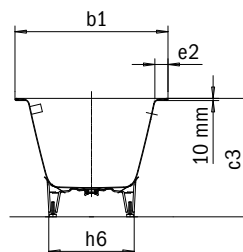

PURO NEXT COMBI	ALPSKÁ BIELA	BAHAMABEIGE	MANHATTAN	PERGAMON	ČIERNA	COORDINATED COLOURS	ALPSKÁ BIELA MATNÁ	WARM BEIGE 20	WARM BEIGE 40	WARM GREY 10	WARM GREY 30	WARM GREY 50	WARM GREY 60	WARM GREY 70	WARM GREY 80	WARM GREY 85	WARM GREY 90	COOL GREY 30	COOL GREY 40	COOL GREY 70	COOL GREY 80	COOL GREY 90	ČIERNA MATNÁ 100	
	001	SANITÄRNEFARB	030	199	231		701	711	661	662									663