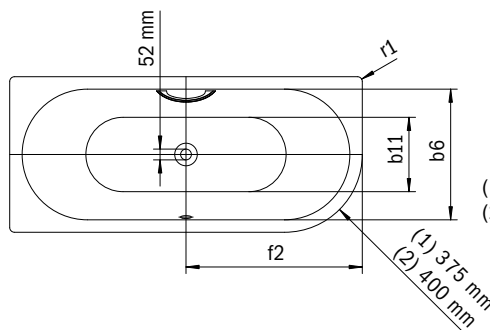

Model	Vonkajšia dĺžka [mm]	Vnútna dĺžka (hore) [mm]	Vnútna dĺžka (dole) [mm]	Vonkajšia šírka [mm]	Vnútna šírka (hore) [mm]	Vnútna šírka (dole) [mm]	Vnútna hĺbka [mm]	Hĺbka vrátane odtokového otvoru [mm]	Výška s nohami [mm]	Šírka okraja pri nohách; pozdĺžne [mm]	Vzdialenosť okraja vane od stredu odtokového otvoru [mm]	Vzdialenosť okraja vane pri nohách po stred nohy [mm]	Odstup medzi nohami [mm]	Šírka pri nohách max. [mm]	Vonkajší polomer [mm]	Užitočný objem [l]	Čistá hmotnosť [kg]
	a₁	a₆	a₇	b₁	b₆	b₁₁	c₁	c₂	c₃	e₁; e₂	f₂	h₂	h₄	h₆	r₁		
130	1700	1580	1130	750	630	510	460	485	605 - 640	60; 60	850	560	580	465	23	156	53
137	1800	1680	1230	800	680	560	460	485	595 - 630	60; 60	900	600	600	540	23	195	56

Pozor, niektoré vírivé systémy presahujú cez okraj vane. Bližšie informácie nájdete v technických informáciách k vírivým systémom. Zmeny z výrobných dôvodov, tolerancie rozmerov a chyby sú vyhradené. Hmotnosť je zaokrúhlená. Užitočný objem = objem vody po odrataní priemerného objemu ponorenej osoby 70 l.