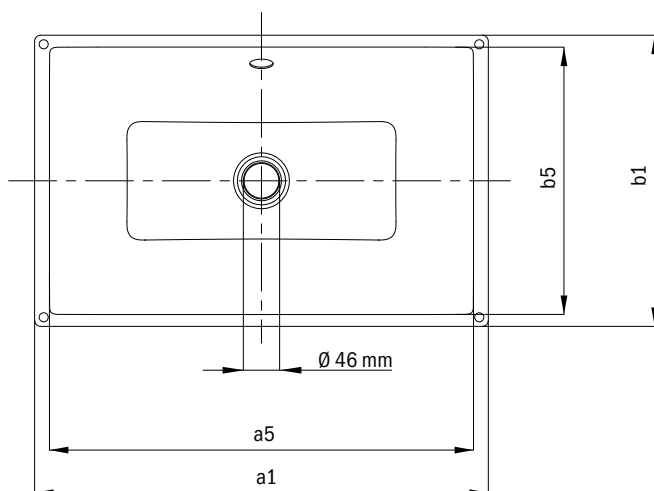

Model	Vonkajšia dĺžka [mm]	Vnútrotná dĺžka [mm]	Vonkajšia šírka [mm]	Vnútrotná šírka [mm]	Vzdialenosť hornej plochy umývadla od spodného okraja odtokového otvoru [mm]	Vonkajší priemer [mm]	Vnútrotný priemer hore [mm]	Vnútrotný priemer dole	Vzdialenosť vonkajšej hrany od stredného odtokového otvoru [mm]	Hĺbka okraja pre batérie [mm]	Vonkajšia vzdialenosť montážnych otvorov [mm]	Vnútrotná vzdialenosť montážnych otvorov [mm]	Čistá hmotnosť [kg]
	a₁	a₅	b₁	b₅	c₁₂	d₇	d₈	d₉	f₅	l₁	n₁	n₂	
3159	460	421	385	354	115	-	-	-	193	-	-	-	5
3160	600	561	385	354	125	-	-	-	193	-	-	-	6
3161	900	860	385	354	125	-	-	-	193	-	-	-	9