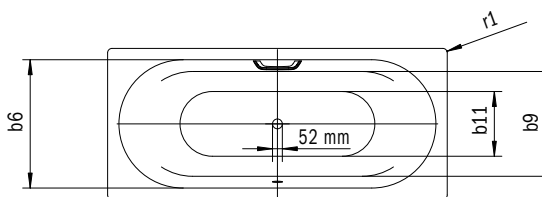

Model	Vonkajšia dĺžka [mm]	Vnútoraná dĺžka (hore) [mm]	Vnútoraná dĺžka (dole) [mm]	Vonkajšia šírka [mm]	Vnútoraná šírka (hore) [mm]	Vnútoraná šírka (dole) [mm]	Vnútoraná hĺbka [mm]	Hĺbka vrátane odtokového otvoru [mm]	Výška s nohami [mm]	Šírka okraja pri nohách [mm]	Vzdialenosť okraja vane od stredu odtokového otvoru [mm]	Vzdialenosť okraja vane pri nohách po stred nohy [mm]	Odstup medzi nohami [mm]	Šírka pri nohách max. [mm]	Vonkajší polomer [mm]	Užitčný objem [l]	Čistá hmotnosť [kg]
950	a₁	a₆	a₇	b₁	b₆	b₁₁	c₁	c₂	c₃	e₁	f₂	h₂	h₄	h₆	r₁		
950	1800	1680	1248	800	680	496	420	430	550 - 590	60	900	600	600	455	23	155	53

Pozor, niektoré vírivé systémy presahujú cez okraj vane. Bližšie informácie nájdete v technických informáciách k vírivým systémom. Zmeny z výrobných dôvodov, tolerancie rozmerov a chyby sú vyhradené. Hmotnosť je zaokrúhlená. Užitčný objem = objem vody po odrátaní priemerného objemu ponorenej osoby 70 l.