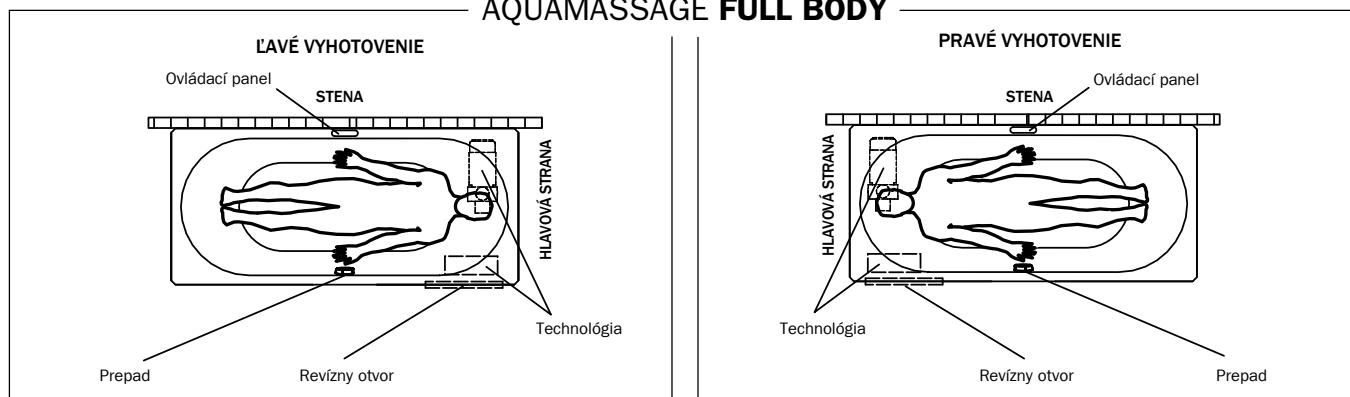

AQUAMASSAGE FULL BODY

Model	Vonkajšia dĺžka [mm]	Vnútoraná dĺžka (hore) [mm]	Vnútoraná dĺžka (spodná časť) [mm]	Vonkajšia šírka [mm]	Vnútoraná šírka (hore) [mm]	Vnútoraná šírka (spodná časť) [mm]	Vnútoraná hĺbka [mm]	Hĺbka vrátane odtokového otvoru [mm]	Vzdialenosť od okraja vane po stred odtokového otvoru [mm]	Vzdialenosť od strany nôh okraja vane po stred nôh [mm]	Vzdialenosť medzi nožičkami [mm]	Šírka nôh max. [mm]	Vonkajší polomer [mm]	Užitočná kapacita [l]	Čistá hmotnosť [kg]	Napätie	Frekvencia	Celkové pripojenie	Limity použitia vo vnútorných priestoroch
	a₁	a₆	a₇	b₁	b₆	b₁₁	c₁	c₂	f₂	h₂	h₄	h₆	r₁						
748	1600	1410	1110	700	570	400	400	410	330	450	655	430	8	107	74	220-240 V	50/60 Hz	ca. 730 W	+5...+45°C
749	1700	1510	1210	700	570	400	400	410	330	455	742	440	8	110	77	220-240 V	50/60 Hz	ca. 730 W	+5...+45°C
113	1700	1580	1130	750	630	500	420	430	850	560	580	450	375	124	73	220-240 V	50/60 Hz	ca. 730 W	+5...+45°C
1424	1700	1510	1280	750	620	460	410	420	310	445	750	470	8	137	79	220-240 V	50/60 Hz	ca. 730 W	+5...+45°C
750	1700	1510	1210	750	610	450	400	410	330	450	745	475	8	136	81	220-240 V	50/60 Hz	ca. 730 W	+5...+45°C
1438	1700	1500	1130	750	630	460	410	420	850	545	605	465	8	122	77	220-240 V	50/60 Hz	ca. 730 W	+5...+45°C
107	1700	1580	1130	750	630	500	420	430	850	560	580	470	8	122	109	220-240 V	50/60 Hz	ca. 730 W	+5...+45°C
733	1800	1640	1180	800	640	520	420	445	900	555	690	515	23	159	86	220-240 V	50/60 Hz	ca. 730 W	+5...+45°C
128	1800	1680	1230	800	680	560	460	485	900	600	600	540	400	195	82	220-240 V	50/60 Hz	ca. 730 W	+5...+45°C
111	1800	1680	1230	800	680	550	420	430	900	600	600	540	400	158	79	220-240 V	50/60 Hz	ca. 730 W	+5...+45°C
1428	1800	1610	1380	800	670	510	410	420	310	460	820	520	8	170	84	220-240 V	50/60 Hz	ca. 730 W	+5...+45°C
1439	1800	1600	1230	800	680	510	410	420	900	535	730	510	8	165	83	220-240 V	50/60 Hz	ca. 730 W	+5...+45°C
110	1800	1680	1230	800	680	550	420	430	900	600	600	540	8	158	82	220-240 V	50/60 Hz	ca. 730 W	+5...+45°C
133	1800	1680	1230	800	680	560	460	485	900	600	600	540	23	195	87	220-240 V	50/60 Hz	ca. 730 W	+5...+45°C

Pozor, niektoré vírivé systémy presahujú cez okraj vane. Blížšie informácie nájdete v technických informáciách k vírivým systémom. Zmeny z výrobných dôvodov, tolerancie rozmerov a chyby sú vyhradené. Hmotnosť je zaokrúhlená. Užitočný objem = objem vody po odrátaní priemerného objemu ponorenej osoby 70 l.