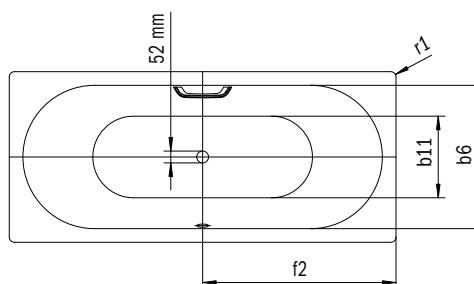

CLASSIC DUO	ALPSKÁ BIELA	BAHAMABEIGE	MANHATTAN	PERGAMON	ČIERNA	COORDINATED COLOURS	ALPSKÁ BIELA MATNÁ	WARM BEIGE 20	WARM BEIGE 40	WARM GREY 10	WARM GREY 30	WARM GREY 50	WARM GREY 60	WARM GREY 70	WARM GREY 80	WARM GREY 85	WARM GREY 90	COOL GREY 30	COOL GREY 40	COOL GREY 70	COOL GREY 80	COOL GREY 90	ČIERNA MATNÁ 100
	001	030	199	231	701	711	661																676