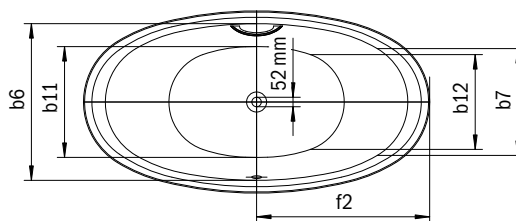

Model	Vonkajšia dĺžka [mm]	Vnútoraná dĺžka (hore) [mm]	Vnútoraná dĺžka (dole) [mm]	Vonkajšia šírka [mm]	Vnútoraná šírka (hore) [mm]	Vnútoraná šírka (dole) [mm]	Vnútoraná hĺbka [mm]	Hĺbka vrátane odtokového otvoru [mm]	Výška s nohami [mm]	Šírka okraja pri nohách; pozdĺžne [mm]	Vzdialenosť okraja vane od stredu odtokového otvoru [mm]	Vzdialenosť okraja vane pri nohách po stred nohy [mm]	Odstup medzi nohami [mm]	Šírka pri nohách max. [mm]	Vonkajší polomer [mm]	Užitočný objem [l]	Čistá hmotnosť [kg]
232	a₁	a₆	a₇	b₁	b₆	b₁₁	c₁	c₂	c₃	e₁; e₂	f₂	h₂	h₄	h₆	r₁		
232	1900	1660	1260	1000	860	610	440	465	565 - 595	120; 65	950	585	730	620	-	214	55

Pozor, niektoré vírivé systémy presahujú cez okraj vane. Blížšie informácie nájdete v technických informáciách k vírivým systémom. Zmeny z výrobných dôvodov, tolerancie rozmerov a chyby sú vyhradené. Hmotnosť je zaokrúhlená. Užitočný objem = objem vody po odrátaní priemerného objemu ponorenej osoby 70 l.