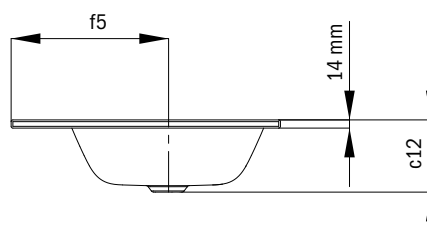

# PURO ZÁPUSTNÉ UMÝVADLO

NAVRHLA ANKE SALOMON

Ilustračný obrázok

PURO	ALPSKÁ BIELA	BAHAMABEIGE	MANHATTAN	PERGAMON	ČIERNA	COORDINATED COLOURS	ALPSKÁ BIELA MATNÁ	WARM BEIGE 20	WARM BEIGE 40	WARM GREY 10	WARM GREY 30	WARM GREY 50	WARM GREY 60	WARM GREY 70	WARM GREY 80	WARM GREY 85	WARM GREY 90	COOL GREY 30	COOL GREY 40	COOL GREY 70	COOL GREY 80	COOL GREY 90	ČIERNA MATNÁ
	001	030	199	231	701	711	661			668			671					663		665		667	676