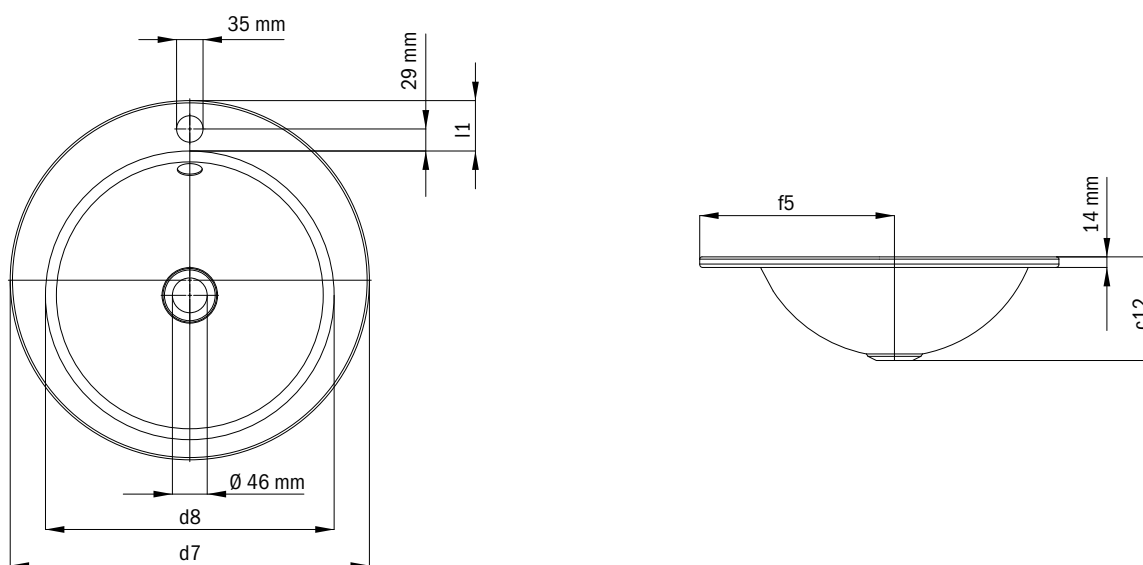

OBJECT R	ALPSKÁ BIELA	SANITÁRNE FARBY	BAHAMABEIGE	MANHATTAN	PERGAMON	ČIERNA	COORDINATED COLOURS	ALPSKÁ BIELA MATNÁ	WARM BEIGE 20	WARM BEIGE 40	WARM GREY 10	WARM GREY 30	WARM GREY 50	WARM GREY 60	WARM GREY 70	WARM GREY 80	WARM GREY 85	WARM GREY 90	COOL GREY 30	COOL GREY 40	COOL GREY 70	COOL GREY 80	COOL GREY 90	ČIERNA MATNÁ 100	
	001