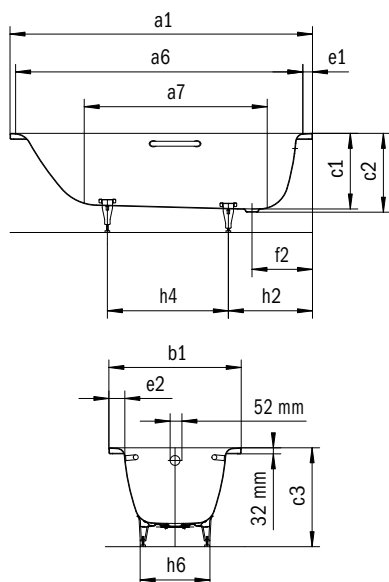

SANIFORM V1-V4 (STAR)	ALPSKÁ BIELA	BAHAMABEIGE	MANHATTAN	PERGAMON	ČIERNA	COORDINATED COLOURS	ALPSKÁ BIELA MATNÁ	WARM BEIGE 20	WARM BEIGE 40	WARM GREY 10	WARM GREY 30	WARM GREY 50	WARM GREY 60	WARM GREY 70	WARM GREY 80	WARM GREY 85	WARM GREY 90	COOL GREY 30	COOL GREY 40	COOL GREY 70	COOL GREY 80	COOL GREY 90	ČIERNA MATNÁ 100	
	001	SANITÁRNE FARBY	030	199	231		701