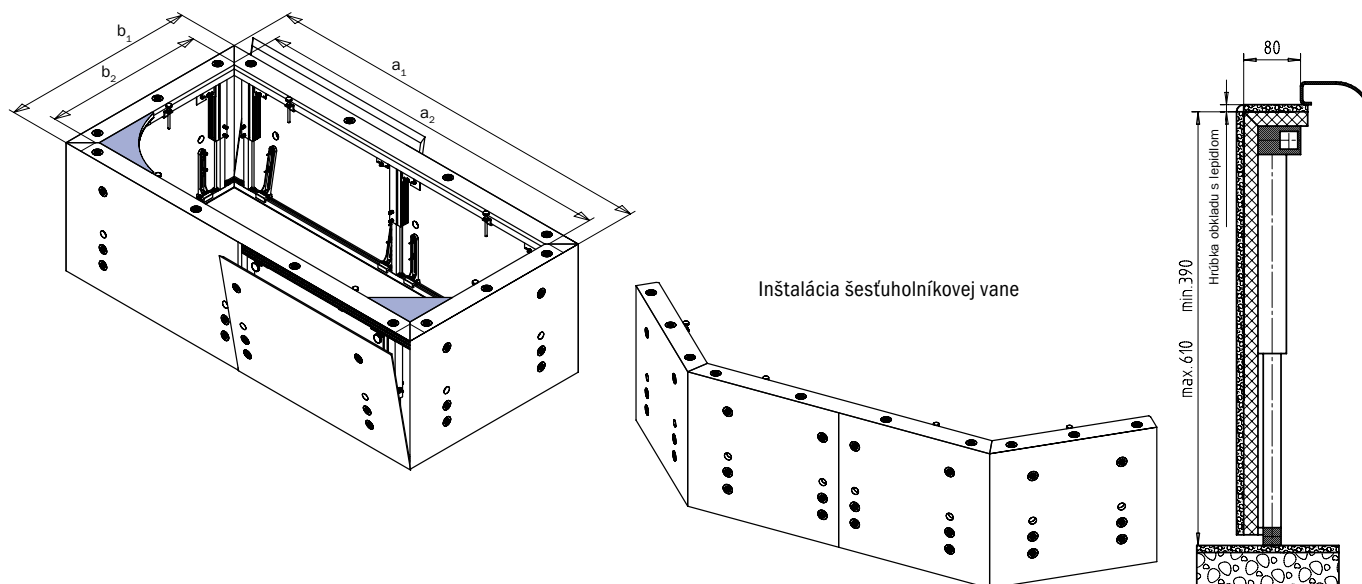

MULTIVERSO pozdĺžny panel

Model č.		1500	1600	1700	1800	1900	2000
Dĺžka	a₁; a₂	1660; 1500	1760; 1600	1860; 1700	1960; 1800	2060; 1900	2160; 2000 mm
Minimálna inštalačná výška*		390	390	390	390	390	390 mm
Maximálna inštalačná výška*		610	610	610	610	610	610 mm
Presah panelov		80	80	80	80	80	80 mm

MULTIVERSO bočný panel

Model č.		700	750	800	900	1000
Šírka	b₁; b₂	860; 700	910; 750	960; 800	1060; 900	1160; 1000 mm
Minimálna inštalačná výška*		390	390	390	390	390 mm
Maximálna inštalačná výška*		610	610	610	610	610 mm
Presah panelov		80	80	80	80	80 mm

*Inštalačná výška bez obkladov (viď výkres)