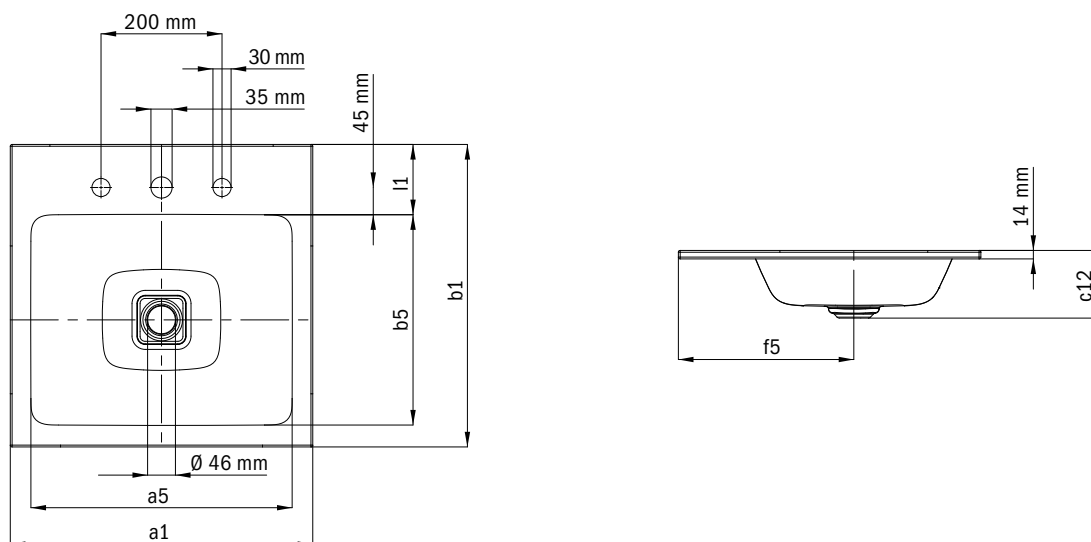

Model	Vonkajšia dĺžka [mm]	Vnútorňa dĺžka [mm]	Vonkajšia šírka [mm]	Vnútorňa šírka [mm]	Vzdialenosť hornej plochy umývadla od spodného okraja odtokového otvoru [mm]	Vonkajší priemer [mm]	Vnútorňý priemer hore [mm]	Vnútorňý priemer dole	Vzdialenosť vonkajšej hrany od stredu odtokového otvoru [mm]	Hĺbka okraja pre batérie [mm]	Vonkajšia vzdialenosť montážnych otvorov [mm]	Vnútorňa vzdialenosť montážnych otvorov [mm]	Čistá hmotnosť [kg]
	a₁	a₅	b₁	b₅	c₁₂	d₇	d₈	d₉	f₅	l₁	n₁	n₂	
3075	500	432	500	348	112	-	-	-	290	116	-	-	7
3080	600	532	500	348	112	-	-	-	290	116	-	-	7
3081	900	832	500	348	112	-	-	-	290	116	-	-	10
3082	1200	1128	500	343	112	-	-	-	290	116	-	-	14