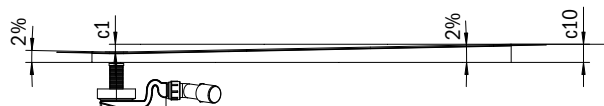

Model	KA 4121 max.	KA 4121 min.	KA 4122	
	2610	174	104	84
2611	176	106	86	
2612	176	106	86	
2613	178	108	88	
2614	178	108	88	
2615	178	108	88	
2616	180	110	90	
2617	182	112	92	
2618	182	112	92	
2619	182	112	92	
2620	182	112	92	
2621	184	114	94	
2622	190	120	96	
2623	186	116	96	
2624	186	116	96	
2625	190	120	100	
2626	190	120	100	
2627	192	122	100	
2628	192	122	102	
2629	192	122	102	

Celková montážna výška