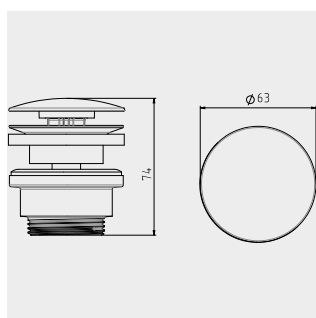

VENTIL S OTVÁRANÍM STLAČENÍM