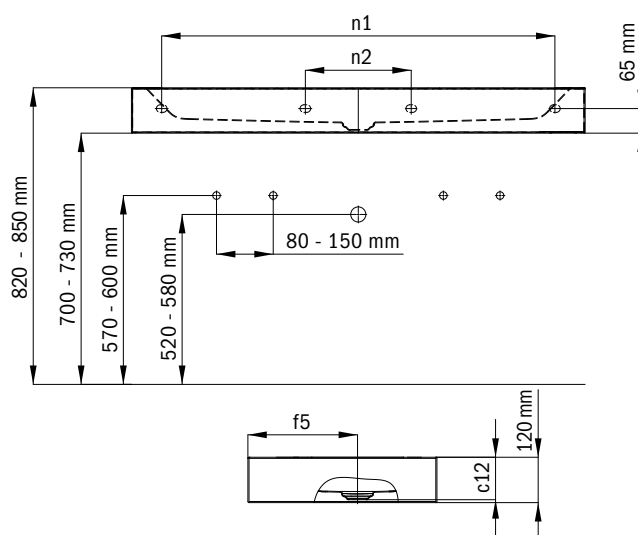

Model	Vonkajšia dĺžka [mm]	Vnútrná dĺžka [mm]	Vonkajšia šírka [mm]	Vnútrná šírka [mm]	Vzdialenosť hornej plochy umývadla od spodného okraja odtokového otvoru [mm]	Vonkajší priemer [mm]	Vnútrný priemer hore [mm]	Vnútrný priemer dole	Vzdialenosť vonkajšej hrany od stredu odtokového otvoru [mm]	Hĺbka okraja pre batérie [mm]	Vonkajšia vzdialenosť montážnych otvorov [mm]	Vnútrná vzdialenosť montážnych otvorov [mm]	Čistá hmotnosť [kg]
	a_1	a_5	b_1	b_5	$c_{1,2}$	d_7	d_8	d_9	f_5	l_1	n_1	n_2	
3091	1200	1128	500	343	112	-	-	-	290	116	1040	280	23