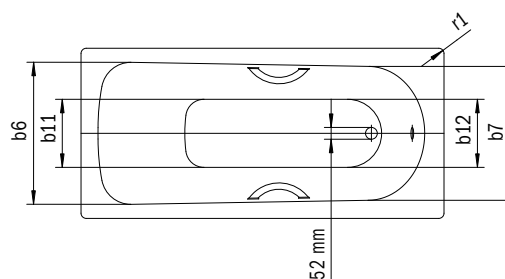

SANIFORM	ALPSKÁ BIELA	SANITÁRNE FARBÝ	BAHAMABEIGE	MANHATTAN	PERGAMON	ČIERNA	COORDINATED COLOURS	ALPSKÁ BIELA MATNÁ	WARM BEIGE 20	WARM BEIGE 40	WARM GREY 10	WARM GREY 30	WARM GREY 50	WARM GREY 60	WARM GREY 70	WARM GREY 80	WARM GREY 85	WARM GREY 90	COOL GREY 30	COOL GREY 40	COOL GREY 70	COOL GREY 80	COOL GREY 90	ČIERNA MATNÁ 100		
	001		030	199	231	701