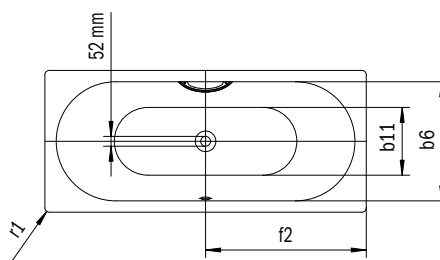

Model	Vonkajšia dĺžka [mm]	Vnútrná dĺžka (hore) [mm]	Vnútrná dĺžka (dole) [mm]	Vonkajšia šírka [mm]	Vnútrná šírka (hore) [mm]	Vnútrná šírka (dole) [mm]	Vnútrná hĺbka [mm]	Hĺbka vrátane odtokového otvoru [mm]	Výška s nohami [mm]	Šírka okraja pri nohách; pozdĺžne [mm]	Vzdialenosť okraja vane od stredu odtokového otvoru [mm]	Vzdialenosť okraja vane pri nohách po stred nohy [mm]	Odstup medzi nohami [mm]	Šírka pri nohách max. [mm]	Vonkajší polomer [mm]	Užitočný objem [l]	Čistá hmotnosť [kg]
	a₁	a₆	a₇	b₁	b₆	b₁₁	c₁	c₂	c₃	e₁; e₂	f₂	h₂	h₄	h₆	r₁		
132	1700	1580	1130	750	630	510	460	485	605 - 640	60; 60	850	560	580	465	23	156	52
133	1800	1680	1230	800	680	560	460	485	595 - 630	60; 60	900	600	600	540	23	195	58

Pozor, niektoré vírivé systémy presahujú cez okraj vane. Bližšie informácie nájdete v technických informáciách k vírivým systémom. Zmeny z výrobných dôvodov, tolerancie rozmerov a chyby sú vyhradené. Hmotnosť je zaokrúhlená. Užitočný objem = objem vody po odrataní priemerného objemu ponorenej osoby 70 l.