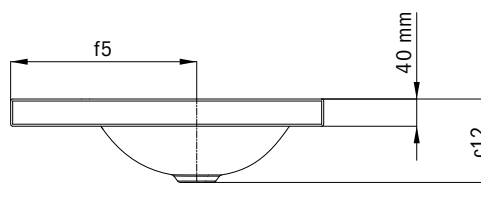

ALPSKÁ BIELA	BAHAMABEIGE	MANHATTAN	PERGAMON	ČIERNA	COORDINATED COLOURS	ALPSKÁ BIELA MATNÁ	WARM BEIGE 20	WARM BEIGE 40	WARM GREY 10	WARM GREY 30	WARM GREY 50	WARM GREY 60	WARM GREY 70	WARM GREY 80	WARM GREY 85	WARM GREY 90	COOL GREY 30	COOL GREY 40	COOL GREY 70	COOL GREY 80	COOL GREY 90	ČIERNA MATNÁ 100
SILENIO	001	030	199	231	701		711	661		668			671					663		665		667	676