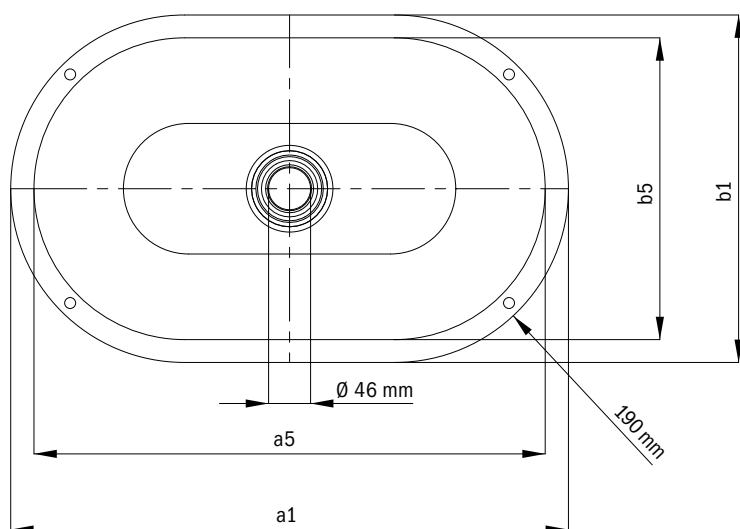

Model	Vonkajšia dĺžka [mm]	Vnútorná dĺžka [mm]	Vonkajšia šírka [mm]	Vnútorná šírka [mm]	Vzdialenosť hornej plochy umývadla od spodného okraja odtokového otvoru [mm]	Vonkajší priemer [mm]	Vnútorný priemer hore [mm]	Vnútorný priemer dole	Vzdialenosť vonkajšej hrany od stredu odtokového otvoru [mm]	Hĺbka okraja pre batérie [mm]	Vonkajšia vzdialenosť montážnych otvorov [mm]	Vnútorná vzdialenosť montážnych otvorov [mm]	Čistá hmotnosť [kg]
	a₁	a₅	b₁	b₅	c₁₂	d₇	d₈	d₉	f₅	l₁	n₁	n₂	
3059	610	559	380	330	112	-	-	-	190	-	-	-	7
3060	910	859	380	330	112	-	-	-	190	-	-	-	9