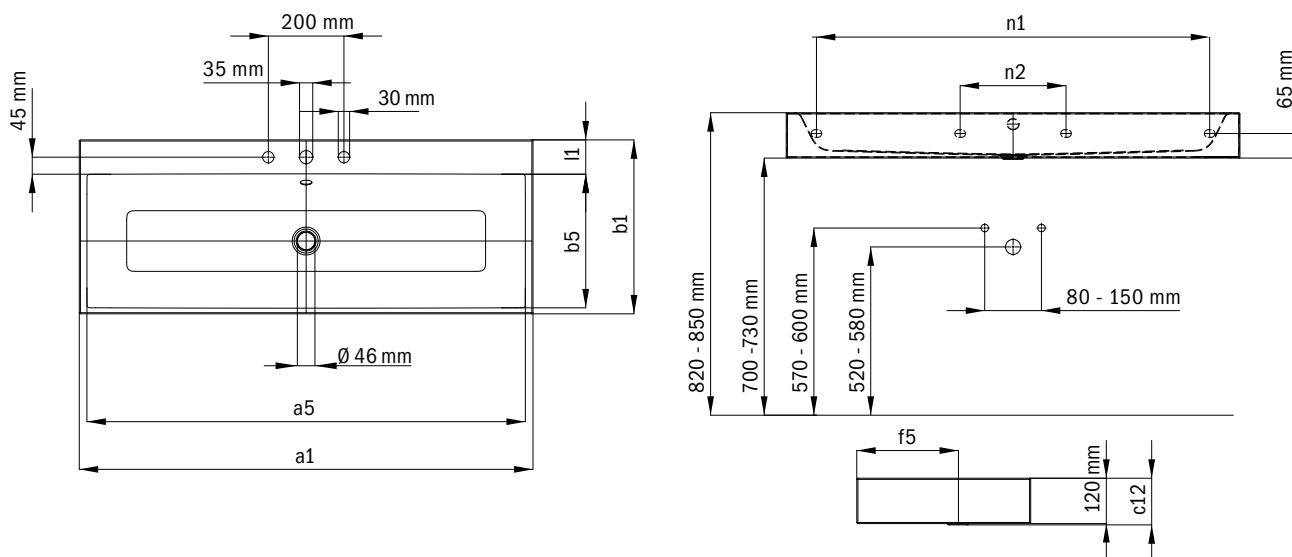

# PURO UMÝVADLO NA STENU

NAVRHLA ANKE SALOMON

Ilustračný obrázok

PURO	ALPSKÁ BIELA	BAHAMABEIGE	MANHATTAN	PERGAMON	ČIERNA	COORDINATED COLOURS	ALPSKÁ BIELA MATNÁ	WARM BEIGE 20	WARM BEIGE 40	WARM GREY 10	WARM GREY 30	WARM GREY 50	WARM GREY 60	WARM GREY 70	WARM GREY 80	WARM GREY 85	WARM GREY 90	COOL GREY 30	COOL GREY 40	COOL GREY 70	COOL GREY 80	COOL GREY 90	ČIERNA MATNÁ 100
	001	030	199	231	701		711	661		668				671					663		665		667