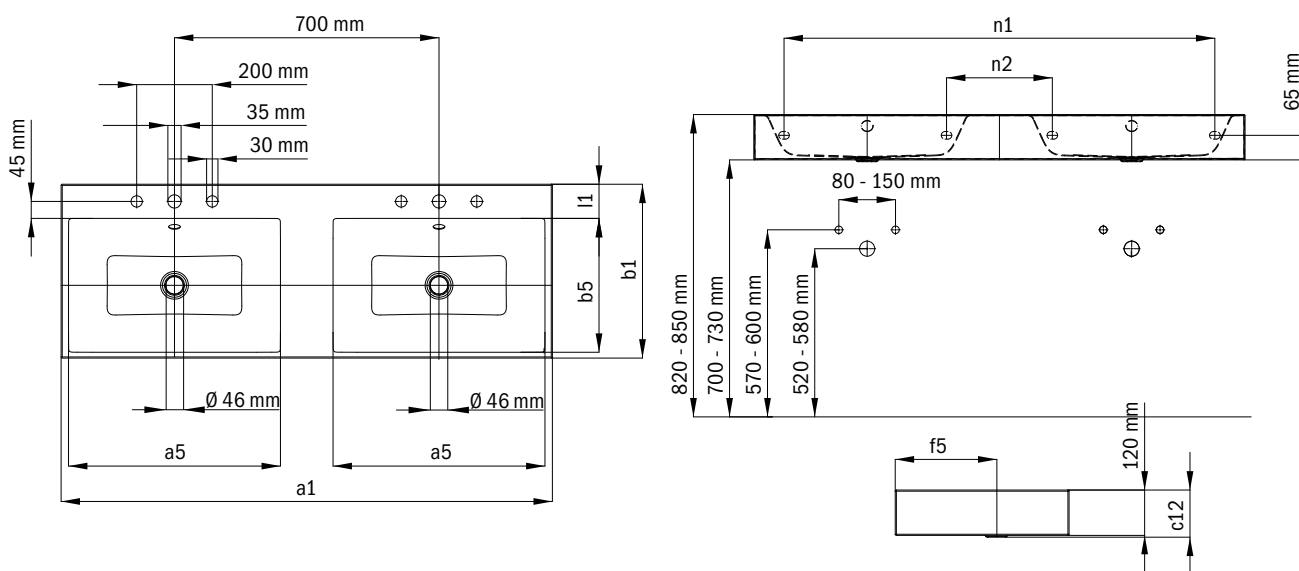

# PURO DVOJUMÝVADLO NA STENU

NAVRHLA ANKE SALOMON

Do vypredania  
zásob

Ilustračný obrázok

PURO	ALPSKÁ BIELA	BAHAMABEIGE	MANHATTAN	PERGAMON	ČIERNA	COORDINATED COLOURS	ALPSKÁ BIELA MATNÁ	WARM BEIGE 20	WARM BEIGE 40	WARM GREY 10	WARM GREY 30	WARM GREY 50	WARM GREY 60	WARM GREY 70	WARM GREY 80	WARM GREY 85	WARM GREY 90	COOL GREY 30	COOL GREY 40	COOL GREY 70	COOL GREY 80	COOL GREY 90	ČIERNA MATNÁ 100
	001	SANITÁRNE FARBY																					