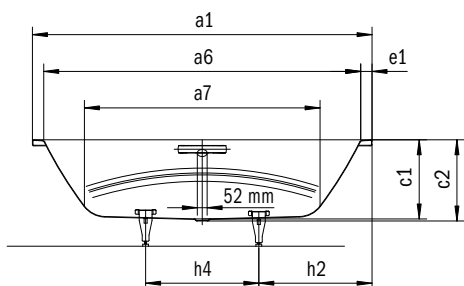

Model	Vonkajšia dĺžka [mm]	Vnútoraná dĺžka (hore) [mm]	Vnútoraná dĺžka (dole) [mm]	Vonkajšia šírka [mm]	Vnútoraná šírka (hore) [mm]	Vnútoraná šírka (dole) [mm]	Vnútoraná hĺbka [mm]	Hĺbka vrátane odtokového otvoru [mm]	Výška s nohami [mm]	Šírka okraja pri nohách [mm]	Vzdialenosť okraja vane od stredu odtokového otvoru [mm]	Vzdialenosť okraja vane pri nohách po stred nohy [mm]	Odstup medzi nohami [mm]	Šírka pri nohách max. [mm]	Vonkajší polomer [mm]	Užitčný objem [l]	Čistá hmotnosť [kg]
950	a₁	a₆	a₇	b₁	b₆	b₁₁	c₁	c₂	c₃	e₁	f₂	h₂	h₄	h₆	r₁		
950	1800	1680	1248	800	680	496	420	430	550 - 590	60	900	600	600	455	23	155	53

Pozor, niektoré vírivé systémy presahujú cez okraj vane. Bližšie informácie nájdete v technických informáciách k vírivým systémom. Zmeny z výrobných dôvodov, tolerancie rozmerov a chyby sú vyhradené. Hmotnosť je zaokrúhlená. Užitčný objem = objem vody po odrátaní priemerného objemu ponorenej osoby 70 l.