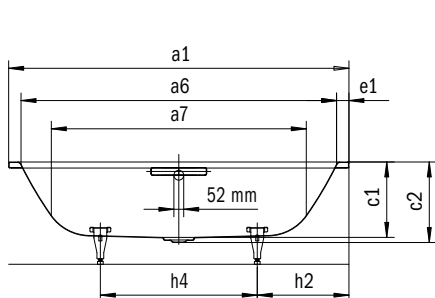

Model	Vonkajšia dĺžka [mm]	Vnútna dĺžka (hore) [mm]	Vnútna dĺžka (dole) [mm]	Vonkajšia šírka [mm]	Vnútná šírka (hore) [mm]	Vnútná šírka (dole) [mm]	Vnútná hĺbka [mm]	Hĺbka vrátane odtokového otvoru [mm]	Výška s nohami [mm]	Šírka okraja pri nohách; pozdĺžne [mm]	Vzdialenosť okraja vane od stredu odtokového otvoru [mm]	Vzdialenosť okraja vane pri nohách po strede nohy [mm]	Odstup medzi nohami [mm]	Šírka pri nohách max. [mm]	Vonkajší polomer [mm]	Užitočný objem [l]	Čistá hmotnosť [kg]
	a₁	a₆	a₇	b₁	b₆	b₁₁	c₁	c₂	c₃	e₁; e₂	f₂	h₂	h₄	h₆	r₁		
740	1700	1570	1246	800	616	500	400	425	540 - 560	65; 62	850	550	600	445	23	123	49
742	1800	1670	1348	900	681	600	400	425	540 - 560	65; 62	900	580	640	525	23	163	52
744	1900	1770	1484	1000	751	646	400	425	540 - 560	65; 62	950	585	730	585	23	208	64

Pozor, niektoré vírivé systémy presahujú cez okraj vane. Blížšie informácie nájdete v technických informáciách k vírivým systémom. Zmeny z výrobných dôvodov, tolerancie rozmerov a chyby sú vyhradené. Hmotnosť je zaokrúhlená. Užitočný objem = objem vody po odrataní priemerného objemu ponorenej osoby 70 l.