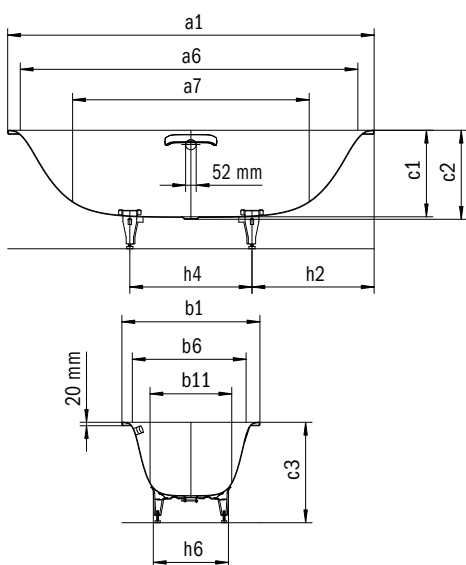

Model	Vonkajšia dĺžka [mm]	Vnútna dĺžka (hore) [mm]	Vnútna dĺžka (dole) [mm]	Vonkajšia šírka [mm]	Vnútná šírka (hore) [mm]	Vnútná šírka (dole) [mm]	Vnútná hĺbka [mm]	Hĺbka vrátane odtokového otvoru [mm]	Výška s nohami [mm]	Šírka okraja pri nohách; pozdĺžne; pri hlave [mm]	Vzdialenosť okraja vane od stredu odtokového otvoru [mm]	Vzdialenosť okraja vane pri nohách po strede nohy [mm]	Odstup medzi nohami [mm]	Šírka pri nohách max. [mm]	Vonkajší polomer [mm]	Užitočný objem [l]	Čistá hmotnosť [kg]
	a₁	a₆	a₇	b₁	b₆	b₁₁	c₁	c₂	c₃	e₁; e₂; e₆	f₂	h₂	h₄	h₆	r₁		
674	1700	1576	1112	750	626	423	400	410	544 - 583	-	850	566	568	340	12	96	44
676	1800	1676	1162	800	676	473	425	435	570 - 605	-	900	595	610	360	12	140	50
678	1900	1776	1262	900	776	537	425	435	565 - 602	-	950	591	718	430	12	188	56

Pozor, niektoré vírivé systémy presahujú cez okraj vane. Bližšie informácie nájdete v technických informáciách k vírivým systémom. Zmeny z výrobných dôvodov, tolerancie rozmerov a chyby sú vyhradené. Hmotnosť je zaokrúhlená. Užitočný objem = objem vody po odrataní priemerného objemu ponorenej osoby 70 l.