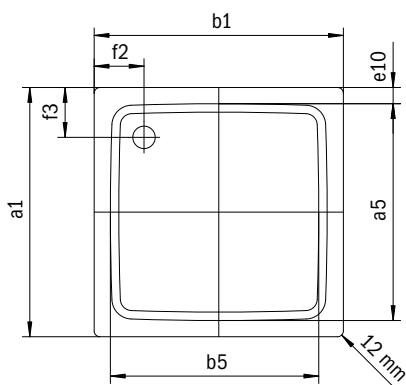

INVISIBLE GRIP

DUSCHPLAN	ALPSKÁ BIELA	BAHAMABEIGE	MANHATTAN	PERGAMON	ČIERNA	COORDINATED COLOURS	ALPSKÁ BIELA MATNÁ	WARM BEIGE 20	WARM BEIGE 40	WARM GREY 10	WARM GREY 30	WARM GREY 50	WARM GREY 60	WARM GREY 70	WARM GREY 80	WARM GREY 85	WARM GREY 90	COOL GREY 30	COOL GREY 40	COOL GREY 70	COOL GREY 80	COOL GREY 90	ČIERNA MATNÁ 100	
	001	SANITÁRNE FARBY	030	199	231		701