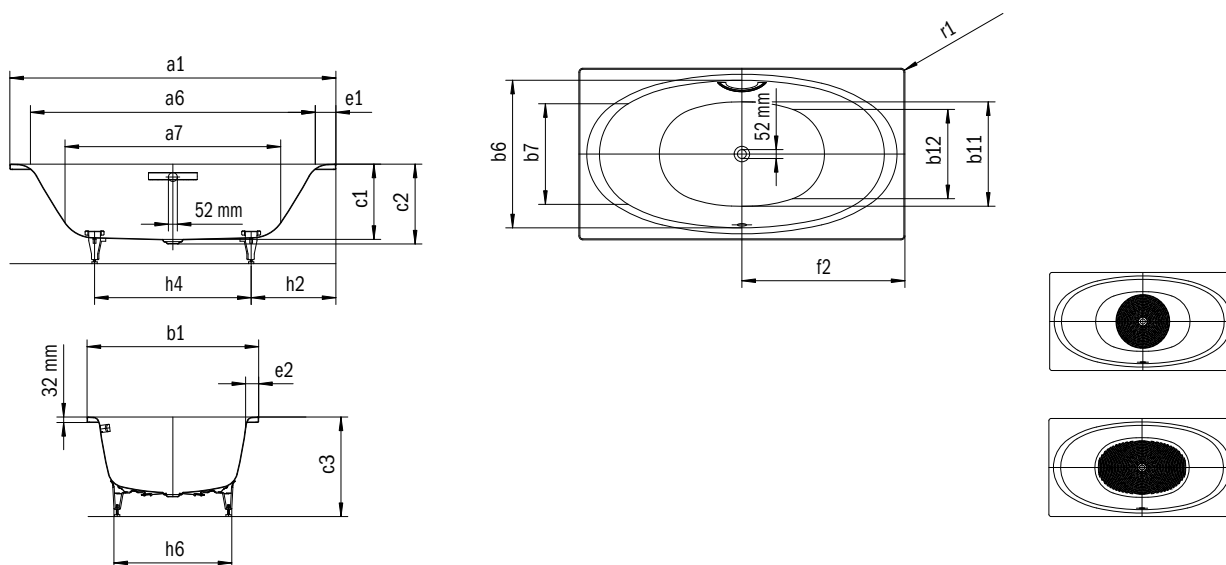

Model	Vonkajšia dĺžka [mm]	Vnútrná dĺžka (hore) [mm]	Vnútrná dĺžka (dole) [mm]	Vonkajšia šírka [mm]	Vnútrná šírka (hore) [mm]	Vnútrná šírka (dole) [mm]	Vnútrná hĺbka [mm]	Hĺbka vrátane odtokového otvoru [mm]	Výška s nohami [mm]	Šírka okraja pri nohách; pozdĺžne [mm]	Vzdialenosť okraja vane od stredu odtokového otvoru [mm]	Vzdialenosť okraja vane pri nohách po stred nohy [mm]	Odstup medzi nohami [mm]	Šírka pri nohách max. [mm]	Vonkajší polomer [mm]	Užitočný objem [l]	Čistá hmotnosť [kg]
230	a₁	a₆	a₇	b₁	b₆	b₁₁	c₁	c₂	c₃	e₁; e₂	f₂	h₂	h₄	h₆	r₁		
230	1900	1660	1260	1000	860	610	440	465	565 - 595	120; 65	950	585	730	620	23	214	59

Pozor, niektoré vírivé systémy presahujú cez okraj vane. Bližšie informácie nájdete v technických informáciách k vírivým systémom. Zmeny z výrobných dôvodov, tolerancie rozmerov a chyby sú vyhradené. Hmotnosť je zaokrúhlená. Užitočný objem = objem vody po odrátaní priemerného objemu ponorenej osoby 70 l.