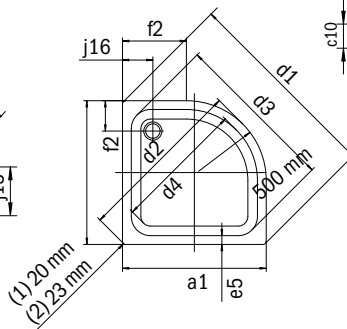

Celková montážna výška				Stavebná výška Model-1
	Model-1		Model-2		
	35 mm Hĺbka	65 mm Hĺbka	35 mm Hĺbka	65 mm Hĺbka	
KA 90 vodorovná	115	145	130	160	80
KA 90 plochá	95	125	130	160	60
KA 90 zvislá	49	49	130	160	80