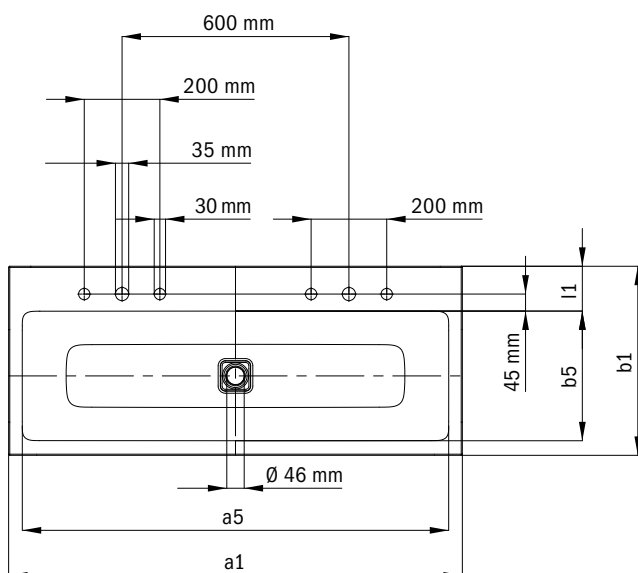

CONO	ALPSKÁ BIELA	BAHAMABEIGE	MANHATTAN	PERGAMON	ČIERNA	COORDINATED COLOURS	ALPSKÁ BIELA MATNÁ	WARM BEIGE 20	WARM BEIGE 40	WARM GREY 10	WARM GREY 30	WARM GREY 50	WARM GREY 60	WARM GREY 70	WARM GREY 80	WARM GREY 85	WARM GREY 90	COOL GREY 30	COOL GREY 40	COOL GREY 70	COOL GREY 80	COOL GREY 90	ČIERNA MATNÁ	
	001	030	199	231	701		711	661			668			671					663		665		667	676