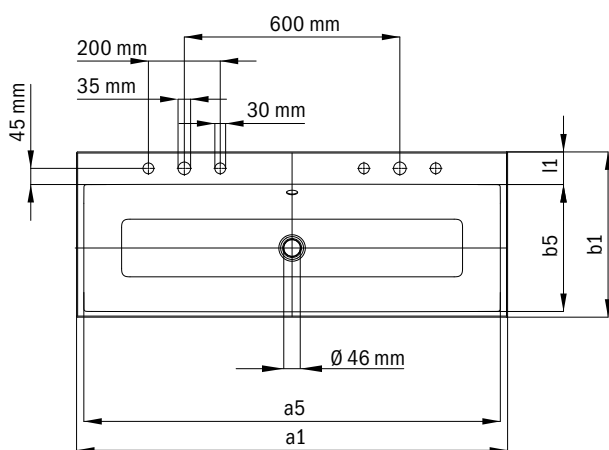

PURO	ALPSKÁ BIELA	BAHAMABEIGE	MANHATTAN	PERGAMON	ČIERNA	COORDINATED COLOURS	ALPSKÁ BIELA MATNÁ	WARM BEIGE 20	WARM BEIGE 40	WARM GREY 10	WARM GREY 30	WARM GREY 50	WARM GREY 60	WARM GREY 70	WARM GREY 80	WARM GREY 85	WARM GREY 90	COOL GREY 30	COOL GREY 40	COOL GREY 70	COOL GREY 80	COOL GREY 90	ČIERNA MATNÁ	
	001	030	199	231	701		711	661		668			671					663		665		667	100	676