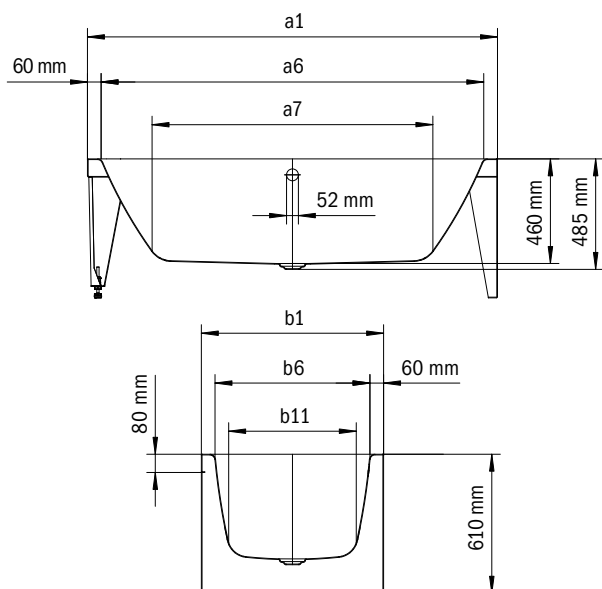

Model	Vonkajšia dĺžka [mm]	Vonkajšia dĺžka (dole) [mm]	Vnútoraná dĺžka (hore) [mm]	Vnútoraná dĺžka (dole) [mm]	Vonkajšia šírka [mm]	Vonkajšia šírka (dole) [mm]	Vnútoraná šírka (hore) [mm]	Vnútoraná šírka (dole) [mm]	Vzdialenosť okraja vane od stredu odtokového otvoru [mm]	Vzdialenosť okraja vane pri nohách po stred nohy [mm]	Odstup medzi nohami [mm]	Šírka pri nohách max. [mm]	Vonkajší polomer [mm]	Pripojovací rozmer napúšťacej súpravy [mm]	Pripojovací rozmer odtoku [mm]	Užitočný objem [l]	Čistá hmotnosť [kg]
	a₁	a₃	a₆	a₇	b₁	b₃	b₆	b₁₁	f₂	h₂	h₄	h₆	r₁				
1130	1700	-	1580	1130	750	-	630	510	850	-	-	-	5	3/4"	40/50	156	99
1137	1800	-	1680	1230	800	-	680	560	900	-	-	-	5	3/4"	40/50	195	110

Pozor, niektoré vírivé systémy presahujú cez okraj vane. Bližšie informácie nájdete v technických informáciách k vírivým systémom. Zmeny z výrobných dôvodov, tolerance rozmerov a chyby sú vyhradené. Hmotnosť je zaokrúhlená. Užitočný objem = objem vody po odrátaní priemerného objemu ponorenej osoby 70 l.