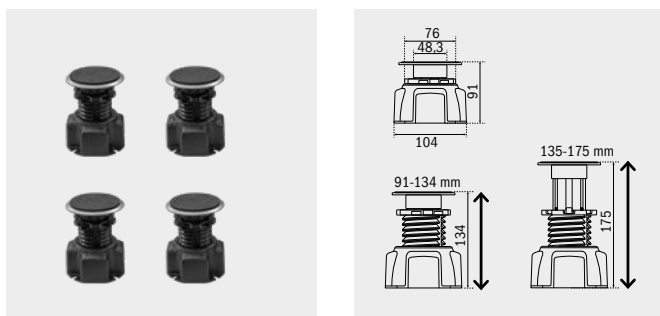

MONTÁŽ

SÚPRAVA INŠTALAČNÝCH NOŽIČIEK

SÚPRAVA INŠTALAČNÝCH
NOŽIČIEK

Súprava nožičiek pre sprchovacie vaničky so SOLIDLITE

- Na inštaláciu a výškové nastavenie sprchovacích vaničiek so SOLIDLITE
- Jednoduché nastavenie výšky vďaka integrovanej stupnici
- Rozsah nastavenia od 91 do 175 mm
- Sada pozostávajúca zo 4 nožičiek

DĹŽKA	ŠÍRKA	POČET NOŽIČIEK PRE VANIČKU
800	800	16
900	700	12
900	750	16
900	800	16
900	900	16
1000	700	12
1000	750	16
1000	800	16
1000	900	16
1000	1000	16
1100	700	15
1100	750	20
1100	800	20
1100	900	20
1200	700	15
1200	750	20
1200	800	20
1200	900	20
1200	1000	20
1300	700	15
1300	750	20
1300	800	20

DĹŽKA	ŠÍRKA	POČET NOŽIČIEK PRE VANIČKU
1300	900	20
1400	700	18
1400	750	24
1400	800	24
1400	900	24
1400	1000	24
1500	700	18
1500	750	24
1500	800	24
1500	900	24
1600	700	18
1600	750	24
1600	800	24
1600	900	24
1700	700	21
1700	750	28
1700	800	28
1700	900	28
1800	700	21
1800	750	28
1800	800	28
1800	900	28

Model	Obj. číslo	Cena	Alpská biela (I)	Sanitárne farby (II, III)	Coord. Colours (IV)	EUR
Súprava inštalačných nožičiek (4 nožičky)	687773290000	• 24,00