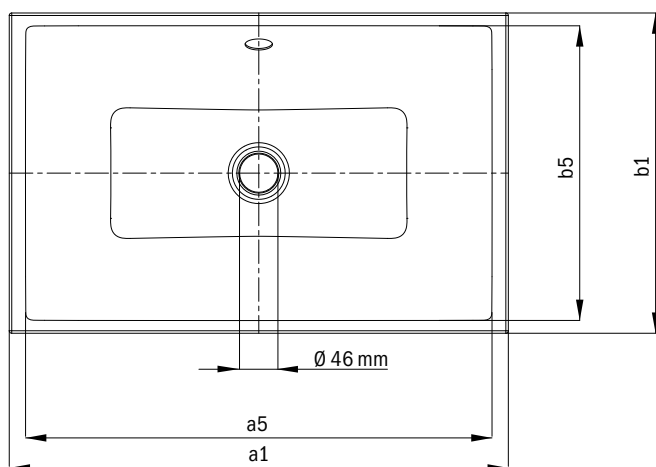

Model	Vonkajšia dĺžka [mm]	Vnútorná dĺžka [mm]	Vonkajšia šírka [mm]	Vnútorná šírka [mm]	Vzdialenosť hornej plochy umývadla od spodného okraja odtokového otvoru [mm]	Vonkajší priemer [mm]	Vnútorný priemer hore [mm]	Vnútorný priemer dole	Vzdialenosť vonkajšej hrany od stredu odtokového otvoru [mm]	Hĺbka okraja pre batérie [mm]	Vonkajšia vzdialenosť montážnych otvorov [mm]	Vnútorná vzdialenosť montážnych otvorov [mm]	Čistá hmotnosť [kg]
	a₁	a₅	b₁	b₅	c₁₂	d₇	d₈	d₉	f₅	l₁	n₁	n₂	
3173	600	561	385	354	125	-	-	-	193	-	-	-	8
3174	900	860	385	354	125	-	-	-	193	-	-	-	12