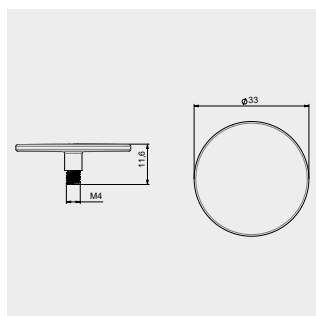

## DIZAJNOVÝ KRYT PREPADU/DRŽIAK NA UTERÁK

DIZAJNOVÝ KRYT PREPADU

DRŽIAK NA UTERÁK, POCHRÓMOVANÁ NEHRDZAVEJÚCA OCEĽ