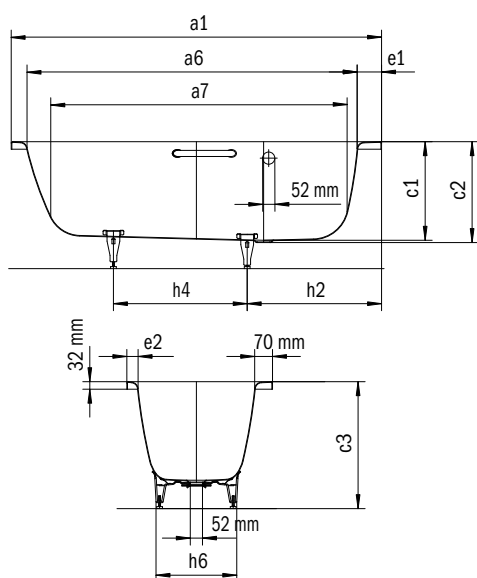

MINI	ALPSKÁ BIELA	BAHAMABEIGE	MANHATTAN	PERGAMON	ČIERNÁ	COORDINATED COLOURS	ALPSKÁ BIELA MATNÁ	WARM BEIGE 20	WARM BEIGE 40	WARM GREY 10	WARM GREY 30	WARM GREY 50	WARM GREY 60	WARM GREY 70	WARM GREY 80	WARM GREY 85	WARM GREY 90	COOL GREY 30	COOL GREY 40	COOL GREY 70	COOL GREY 80	COOL GREY 90	ČIERNÁ MATNÁ 100	
	001	SANITÁRNE FARBY	030	199	231		701																	

(1) Model No.: 834, 835
(2) Model No.: 830, 831