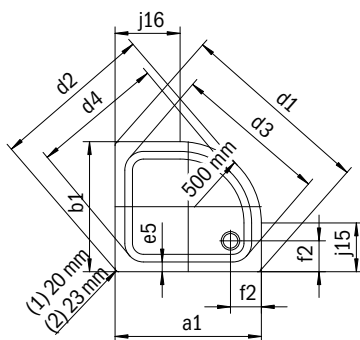

Celková montážna výška				Stavebná výška Model-1
	Model-1		Model-2		
	35 mm Hĺbka	65 mm Hĺbka	35 mm Hĺbka	65 mm Hĺbka	
KA 90 vodorovná	115	145	130	160	80
KA 90 plochá	95	125	130	160	60
KA 90 zvislá	49	49	130	160	80