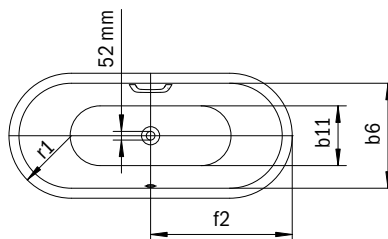

Model	Vonkajšia dĺžka [mm]	Vonkajšia dĺžka (dole) [mm]	Vnútorňá dĺžka (hore) [mm]	Vnútorňá dĺžka (dole) [mm]	Vonkajšia šírka [mm]	Vonkajšia šírka (dole) [mm]	Vnútorňá šírka (hore) [mm]	Vnútorňá šírka (dole) [mm]	Vzdialenosť okrajovej vane od stredu odtokového otvoru [mm]	Vzdialenosť okrajovej vane pri nohách po stred nohy [mm]	Odstup medzi nohami [mm]	Šírka pri nohách max. [mm]	Vonkajší polomer [mm]	Pripojovací rozmer napúšťacej súpravy [mm]	Pripojovací rozmer odtoku [mm]	Užitočný objem [l]	Čistá hmotnosť [kg]
	a₁	a₃	a₆	a₇	b₁	b₃	b₆	b₁₁	f₂	h₂	h₄	h₆	r₁				
113	1700	1635	1580	1130	750	685	630	500	850	560	580	450	375	-	-	124	78
111	1800	1735	1680	1230	800	735	680	550	900	600	600	540	400	-	-	158	88

Pozor, niektoré vírivé systémy presahujú cez okraj vane. Bližšie informácie nájdete v technických informáciách k vírivým systémom. Zmeny z výrobných dôvodov, tolerance rozmerov a chyby sú vyhradené. Hmotnosť je zaokrúhlená. Užitočný objem = objem vody po odrátaní priemerného objemu ponorenej osoby 70 l.