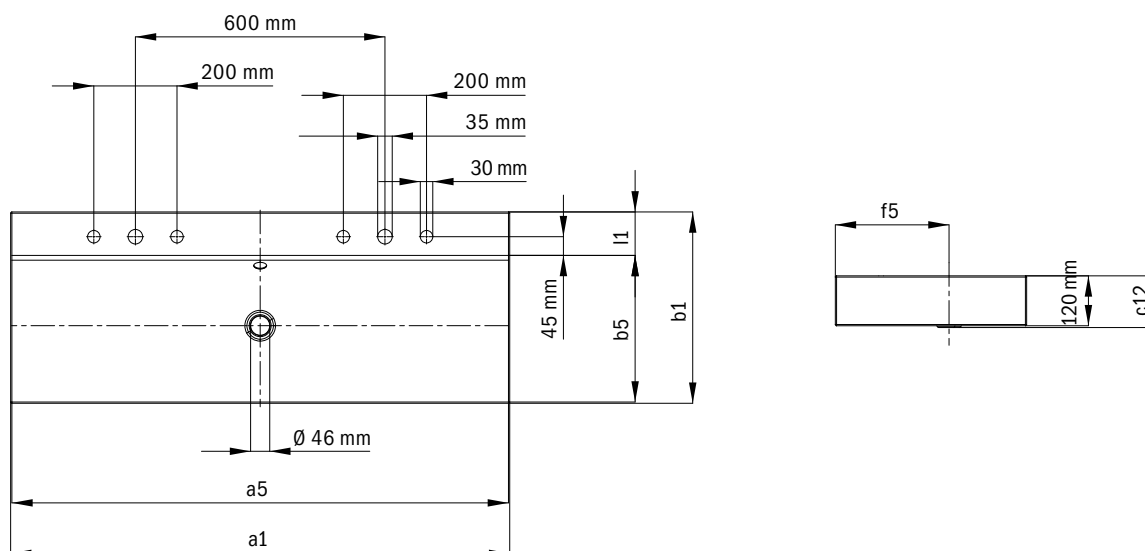

# SILENIO UMÝVADLO NA DOSKU S DVOMA OTVORMI PRE BATÉRIU

NAVRHLA ANKE SALOMON

Ilustračný obrázok

SILENIO	ALPSKÁ BIELA	BAHAMABEIGE	MANHATTAN	PERGAMON	ČIERNA	COORDINATED COLOURS	ALPSKÁ BIELA MATNÁ	WARM BEIGE 20	WARM BEIGE 40	WARM GREY 10	WARM GREY 30	WARM GREY 50	WARM GREY 60	WARM GREY 70	WARM GREY 80	WARM GREY 85	WARM GREY 90	COOL GREY 30	COOL GREY 40	COOL GREY 70	COOL GREY 80	COOL GREY 90	ČIERNA MATNÁ
	001	030	199	231	701		711	661			668			671					663		665		667