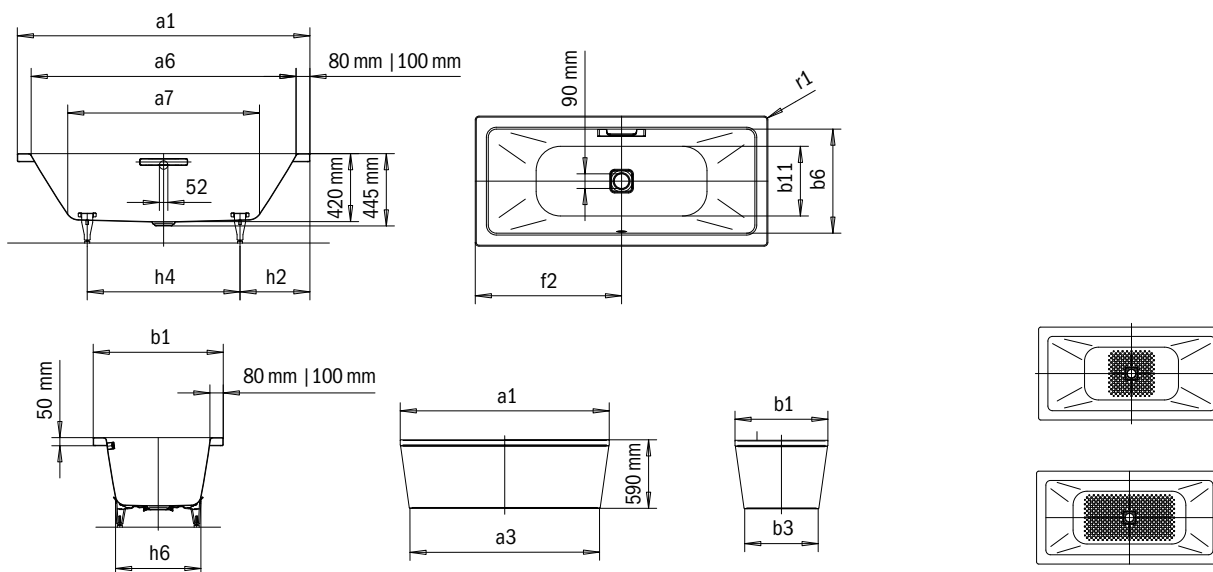

Model	Vonkajšia dĺžka [mm]	Vonkajšia dĺžka (dole) [mm]	Vnútoraná dĺžka (hore) [mm]	Vnútoraná dĺžka (dole) [mm]	Vonkajšia šírka [mm]	Vonkajšia šírka (dole) [mm]	Vnútoraná šírka (hore) [mm]	Vnútoraná šírka (dole) [mm]	Vzdialenosť okraja vane od stredu odtokového otvoru [mm]	Vzdialenosť okraja vane pri nohách po stred nohy [mm]	Odstup medzi nohami [mm]	Šírka pri nohách max. [mm]	Vonkajší polomer [mm]	Pripojovací rozmer napúšťacej súpravy [mm]	Pripojovací rozmer odtoku [mm]	Užitočný objem [l]	Čistá hmotnosť [kg]
734	1900	1733	1740	1280	900	733	740	620	950	570	760	610	23	-	-	220	100
735	2000	1833	1800	1340	1000	833	800	680	1000	620	760	675	23	-	-	260	112