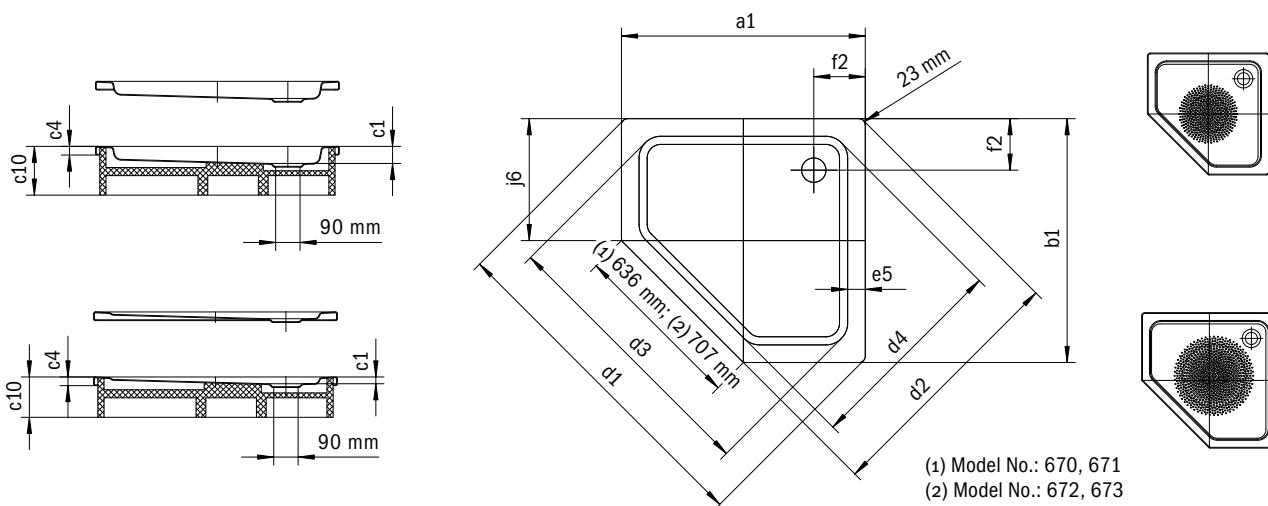

Model	Vonkajšia dĺžka [mm]	Vnútoraná dĺžka [mm]	Vonkajšia šírka [mm]	Vnútoraná šírka [mm]	Vnútoraná hĺbka [mm]	Výška okraja [mm]	Výška s nosičom [mm]	Rohový rozmer - vonkajšia dĺžka [mm]	Rohový rozmer - vonkajšia šírka [mm]	Rohový rozmer - vnútoraná dĺžka [mm]	Rohový rozmer - vnútoraná šírka [mm]	Šírka okraja [mm]	Vzdialenosť okraja vane od stredu odtokového otvoru [mm]	Bočná dĺžka [mm]	Čistá hmotnosť [kg]
	a₁	a₅	b₁	b₅	c₁	c₄	c₁₀	d₁	d₂	d₃	d₄	e₅	f₂	j₆	
670	900	-	900	-	25	32	120	1254	945	1023	765	65	190	450	19
671	900	-	900	-	65	32	160	1254	945	1023	765	65	190	450	19
672	1000	-	1000	-	25	32	120	1395	1051	1164	871	65	190	500	23
673	1000	-	1000	-	65	32	160	1395	1051	1164	871	65	190	500	24

	Celková montážna výška				Stavebná výška
	Model-1		Model-2		Model-1
	25 mm Hĺbka	65 mm Hĺbka	25 mm Hĺbka	65 mm Hĺbka	
KA 90 vodorovná	105	145	120	160	80
KA 90 plochá	85	125	120	160	60
KA 90 zvislá	49	49	120	160	80