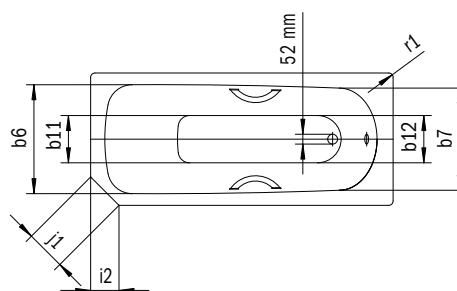

Model	Vonkajšia dĺžka [mm]	Vnútorňa dĺžka (hore) [mm]	Vnútorňa dĺžka (dole) [mm]	Vonkajšia šírka [mm]	Vnútorňa šírka (hore) [mm]	Vnútorňa šírka (dole) [mm]	Vnútorňa hĺbka [mm]	Hĺbka vrátane odtokového otvoru [mm]	Výška s nohami [mm]	Šírka okraja pri nohách; pozdĺžne [mm]	Vzdialenosť okraja vane od stredu odtokového otvoru [mm]	Vzdialenosť okraja vane pri nohách po stred nohy [mm]	Odstup medzi nohami [mm]	Šírka pri nohách max. [mm]	Vonkajší polomer [mm]	Užitočný objem [l]	Čistá hmotnosť [kg]
	a <sub>1</sub>	a <sub>6</sub>	a <sub>7</sub>	b <sub>1</sub>	b <sub>6</sub>	b <sub>11</sub>	c <sub>1</sub>	c <sub>2</sub>	c <sub>3</sub>	e <sub>1</sub> ; e <sub>2</sub>	f <sub>2</sub>	h <sub>2</sub>	h <sub>4</sub>	h <sub>6</sub>	r <sub>1</sub>		
362	1600	1430	1050	700	550	390	400	410	545 - 560	70; 75	310	453	600	380	8	93	39
332	1600	1430	1050	700	550	390	400	410	545 - 560	70; 75	310	453	600	380	8	93	40