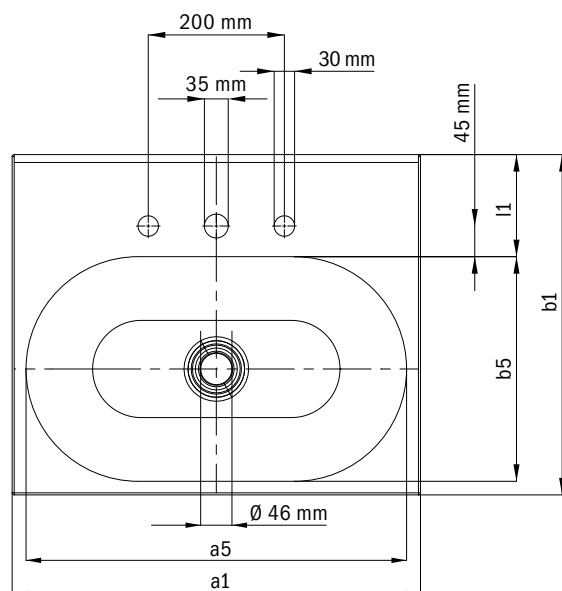

# CENTRO UMÝVADLO NA DOSKU

NAVRHLA ANKE SALOMON

Ilustračný obrázok

CENTRO	ALPSKÁ BIELA	BAHAMABEIGE	MANHATTAN	PERGAMON	ČIERNA	COORDINATED COLOURS	ALPSKÁ BIELA MATNÁ	WARM BEIGE 20	WARM BEIGE 40	WARM GREY 10	WARM GREY 30	WARM GREY 50	WARM GREY 60	WARM GREY 70	WARM GREY 80	WARM GREY 85	WARM GREY 90	COOL GREY 30	COOL GREY 40	COOL GREY 70	COOL GREY 80	COOL GREY 90	ČIERNA MATNÁ 100
	001	030	199	231	701		711	661			668			671					663		665		667