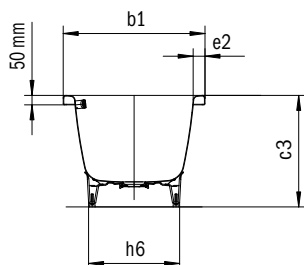

ALPSKÁ BIELA	BAHAMABEIGE	MANHATTAN	PERGAMON	ČIERNA	COORDINATED COLOURS	ALPSKÁ BIELA MATNÁ	WARM BEIGE 20	WARM BEIGE 40	WARM GREY 10	WARM GREY 30	WARM GREY 50	WARM GREY 60	WARM GREY 70	WARM GREY 80	WARM GREY 85	WARM GREY 90	COOL GREY 30	COOL GREY 40	COOL GREY 70	COOL GREY 80	COOL GREY 90	ČIERNA MATNÁ 100
CENTRO DUO OVAL	001	SANITÁRNE FARBY 030	199	231	701		711	661		668			671					663		665		667	676