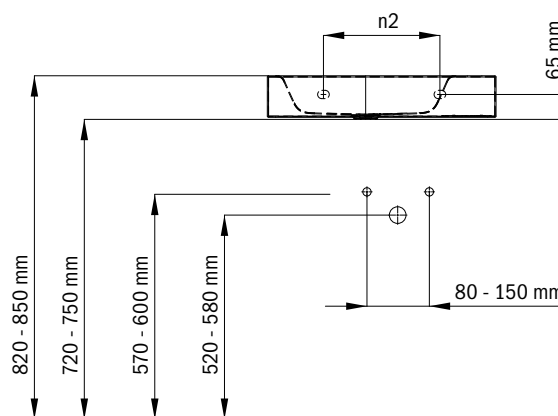

Model	Vonkajšia dĺžka [mm]	Vnútrná dĺžka [mm]	Vonkajšia šírka [mm]	Vnútrná šírka [mm]	Vzdialenosť hornej plochy umývadla od spodného okraja odtokového otvoru [mm]	Vonkajší priemer [mm]	Vnútrný priemer hore [mm]	Vnútrný priemer dole	Vzdialenosť vonkajšej hrany od stredu odtokového otvoru [mm]	Hĺbka okraja pre batérie [mm]	Vonkajšia vzdialenosť montážnych otvorov [mm]	Vnútrná vzdialenosť montážnych otvorov [mm]	Čistá hmotnosť [kg]
	a₁	a₅	b₁	b₅	c_{1,2}	d₇	d₈	d₉	f₅	l₁	n₁	n₂	
3162	550	434	300	269	105	-	-	-	314	97	-	280	8