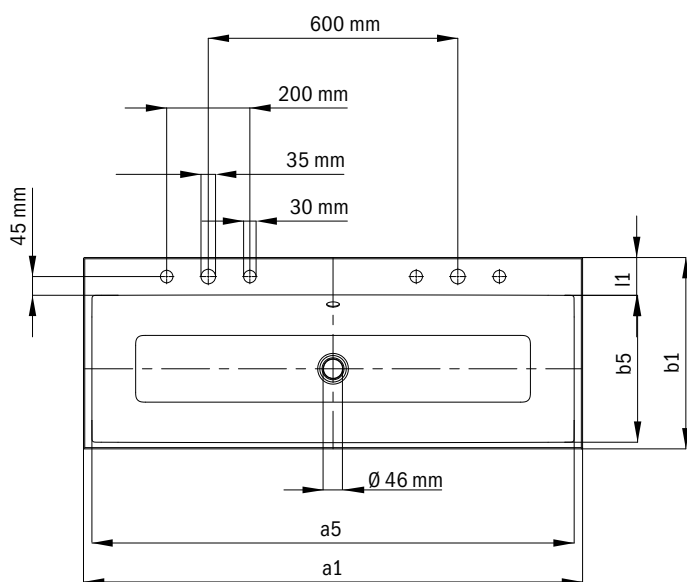

# PURO ZÁPUSTNÉ UMÝVADLO S DVOMA OTVORMI PRE BATÉRIU

NAVRHLA ANKE SALOMON

Ilustračný obrázok

PURO	ALPSKÁ BIELA	BAHAMABEIGE	MANHATTAN	PERGAMON	ČIERNA	COORDINATED COLOURS	ALPSKÁ BIELA MATNÁ	WARM BEIGE 20	WARM BEIGE 40	WARM GREY 10	WARM GREY 30	WARM GREY 50	WARM GREY 60	WARM GREY 70	WARM GREY 80	WARM GREY 85	WARM GREY 90	COOL GREY 30	COOL GREY 40	COOL GREY 70	COOL GREY 80	COOL GREY 90	ČIERNA MATNÁ 100
	001	SANITÁRNE FARBY 030	199	231	701		711	661			668			671					663		665		667