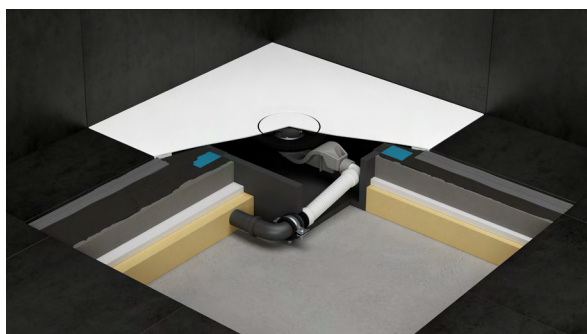

Minimální nosič (instalovaný z výroby) pro BetteAir

Informace

instalovaný z výroby

Plug and Play instalace sprchové dlaždice BetteAir

Lze nalepit přímo na potěr nebo dřevěnou podlahu.

Lze kombinovat s BetteAir

Lze kombinovat s instalační krabicí BetteAir

Vestavná varianta: v úrovni podlahy

Minimální vestavná výška s

odtokovou soupravou BetteAir 50: 68 mm

odtokovou soupravou BetteAir 30: 48 mm

Varianta

PG	Kódování	Popis	Cena
EX	T2	Minimální nosič (instalovaný z výroby) pro BetteAir	81 €