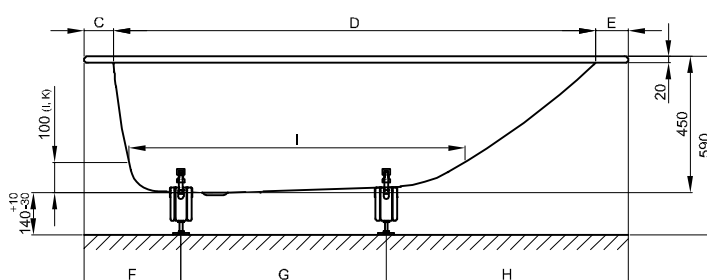

Rozměry

Obj. č.	Rozměry v mm	A	B	C	D	E	F	G	H	I	K	N	O	U	V	Užitý*
3323	1800 x 800 x 450	1800	800	95	1600	105	360	645	795	1080	515	455	690	433	100	155 Litr
3324	1900 x 900 x 450	1900	900	100	1690	110	320	780	800	1165	600	545	740	438	105	210 Litr
3325	2000 x 900 x 450	2000	900	100	1790	110	320	880	800	1285	600	545	790	438	105	226 Litr

*Užitečný objem: Objem vody po odečtení 70 litrů výtlačku.