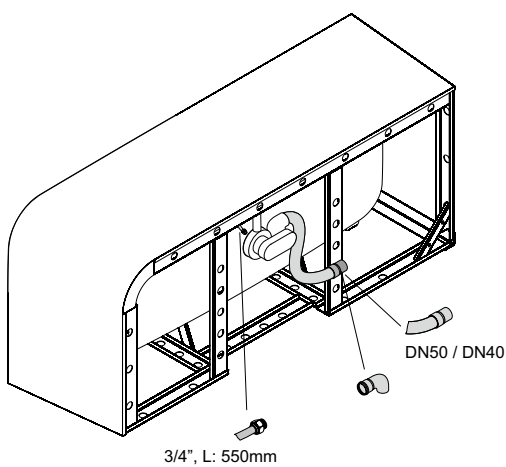

Objem dodávky

Včetně protihlukových rohoží.

Design: Tesseraux + Partner

Připojovací rozměry pro odtokovou a přepadovou soustavu

Rozměry

Obj. č.	Rozměry v mm	Užitý*
3480 CELHK	1850 x 800 x 420	248 Litr

*Užitečný objem: Objem vody po odečtení 70 litrů výtlačku.