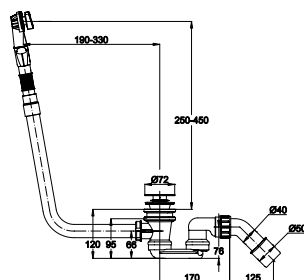

Odtokové a přepadové soustavy koupelňových van

Odtoková a přepadová soustava BetteArt

Informace

Konstrukční výška: 110 mm
Průměr odtoku: 52 mm
Kapacita odtoku: 0,87 l/s
Výška ucpávkové vody: 50 mm
Přepadový výkon: 0,63 l/s
Osvědčení: Kontrola kvality podle normy EN 274

PG	Obj. č.	vhodné pro model	chrom 901	Bílý 000
IN	B614-	BetteArt	662 €	734 €
		BetteArt I		
		BetteArt IV		
		BetteArt V