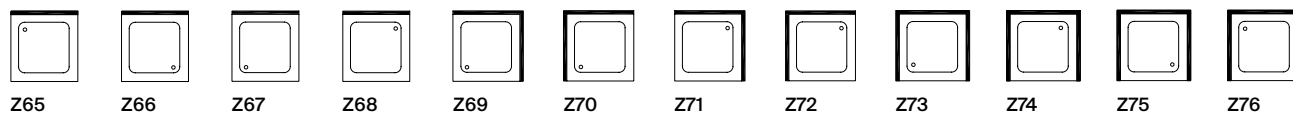

BetteZárubeň - návod pro objednání

Informace

Sprchové kouty s délkou ramena ≥ 1200 mm se dodávají s výškou okraje vany 50 mm. Sprchové vaničky s délkou ramena > 1200 mm se dodávají s výškou okraje vany 50 mm.

Čtvercové sprchové vaničky s rozměrem ramena < 1000 mm