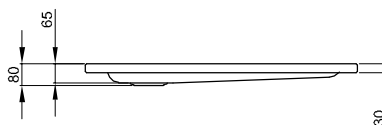

# BetteSupra 700 mm - 850 mm

Sprchové vaničky < 1000 mm