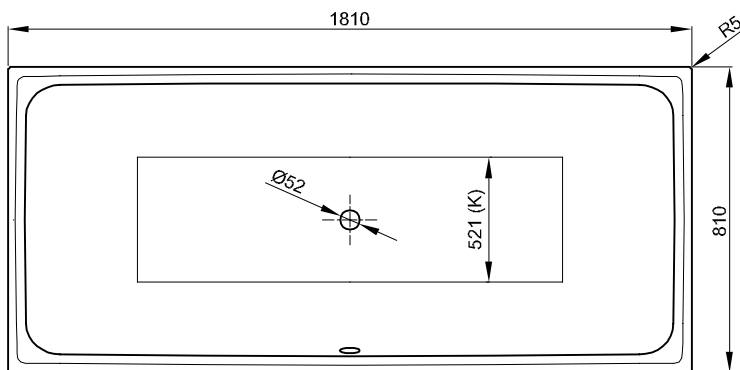

BetteLoft Ornament

Informace

V případě objednávky koupelnovou s odtokovou soustavou, je tato předmontovaná z výrobního závodu. U soustav Trio je předmontovaná trubka Sanfix pro vodní přípojku. Obecně je součástí dodávky pružná hadice pro připojení odtokové soustavy.

K dodání s designově odpovídajícími umyvadly BetteLoft Ornament.
→ S. 230