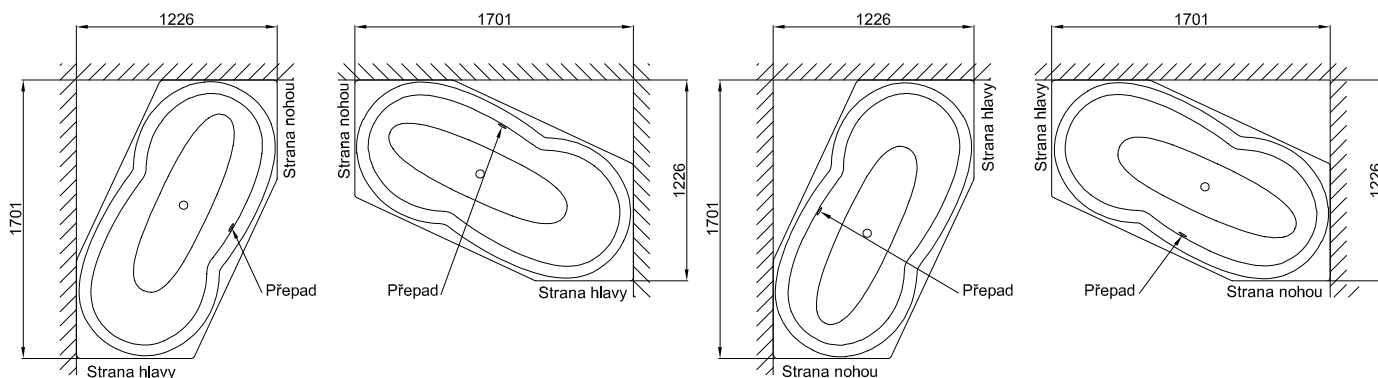

Velikosti

PG	Obj. č.	Rozměry v mm	Varianta	Hmotnost (netto)	Bílý 000 → Obálka	barevné → Obálka
CO	6840	2060 × 900 × 450	N° 1	61 kg	2.196 €	2.379 €
CO	6841	2060 × 900 × 450	N° 2	61 kg	2.196 €	2.379 €

Doplňky

PG	Kódování	Popis	viz	Cena
EX	AS	Protiskluz Sense*	S. 253	195 €
EX	PLUS	BetteGlaze® Plus	S. 254	199 €
EX	HLZ	Otvory pro baterie	S. 255	240 €
IN		Vířivý systém	S. 342	

*Kombinace s Glaze® Plus není možný. Pouze v kombinaci s bílou (000) barvou je možný.

Příslušenství

PG	Obj. č.	Popis	viz	Cena
IN	B23-1525	Nohy k vaně Oval	S. 314	90 €
IN	B57-0408	Těsnící páska v roli 4 m	S. 329	24 €
IN	B57-0407	Oddělovací pás 3300 × 120 mm	S. 331	33 €
IN	Z0008669	Kotva k vaně (3 ks)	S. 331	41 €

Odtoková soustava

PG	Obj. č.	Popis	viz	chrom 901	Bílý 000	Bahama Beige 003 Blue Satin 418 Ebony 035 Manhattan 002 Pergamon 001 Černá 056 Snow 440
IN	B640-	Odtoková a přeřadová soustava BetteMono, smaltované	S. 306		311 €	311 €
IN	B641-	Odtoková a přeřadová soustava BetteMono Flow s přívodem, smaltované	S. 307		588 €	588 €
IN	B602-	Odtoková a přeřadová soustava Ø 52 mm, 725 mm	S. 291	158 €	182 €	
IN	B606-	Odtoková a přeřadová soustava s přívodem Ø 52 mm, 725 mm	S. 294	434 €	527 €	
IN	B619-	Odtoková a přeřadová soustava Plus 5, Ø 52 mm, 1070 mm	S. 299	274 €		
IN	B620-	Odtoková a přeřadová soustava s přívodem Plus 5, Ø 52 mm, 1070 mm	S. 303	543 €		

Obj. č.: 6840