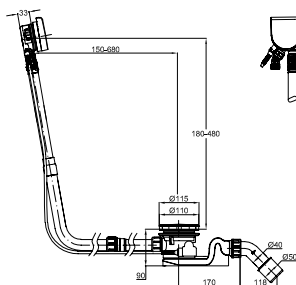

Odtokové a přepadové soustavy koupelňových van

Odtoková a přepadová soustava s přívodem Plus 5, Ø 90 mm, 1070 mm

Informace

Délka bovdenového táhla: 40/50 x 1070 mm
Konstrukční výška: 90 mm
Průměr odtoku: 90 mm
Kapacita odtoku: 1,25 l/s
Výška ucpávkové vody: 50 mm
Přepadový výkon: 0,63 l/s

PG	Obj. č.	vhodné pro model	chrom 901
IN	B622-	BettePond	672 €