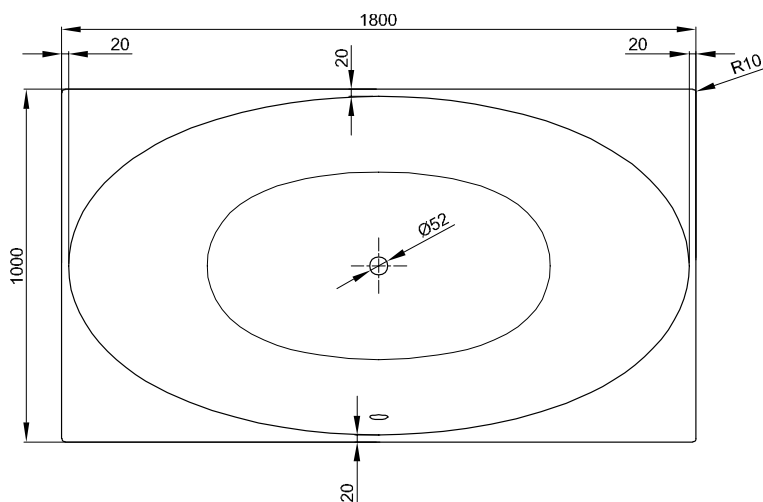

Rozměry

Obj. č.	Rozměry v mm	Užitý*
6042	1800 x 1000 x 450	215 Litr

*Užitečný objem: Objem vody po odečtení 70 litrů výtlačku.