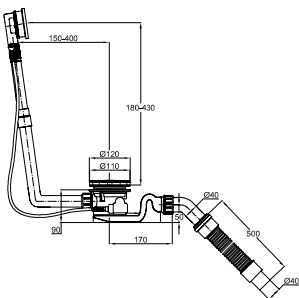

Odtoková a přepadová soustava Silhouette Ø 90 mm, 725 mm

Informace

Délka bovdenového táhla: 40/50 x 725 mm
Konstrukční výška: 90 mm
Průměr odtoku: 90 mm
Kapacita odtoku: 1,25 l/s
Výška ucpávkové vody: 50 mm
Přepadový výkon: 0,63 l/s
Osvědčení: Kontrola kvality podle normy EN 274

PG	Obj. č.	vhodné pro model	chrom 901	Bílý 000
IN	B609-	BettePond Silhouette	319 €	350 €

Objem dodávky:
včetně flexibilní hadičky pro instalaci