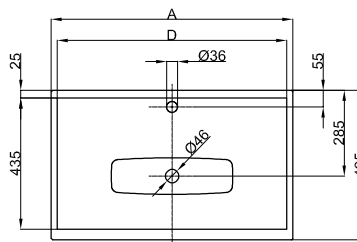

BetteLux Shape

Informace

Vestavné obdélníkové umyvadlo pro BetteLux Shape umyvadlový rám, vnitřní a vnější smalt, s otvorem pro kohoutek, bez prepadu

Umyvadlo a podstavec jsou z výroby pevně spojeny, musí však být objednány samostatně. Objednávka jednotlivých komponentů není možná.

Objem dodávky

Vc. upevňovacího materiálu, umyvadlový adaptér 1¼" a kryt odtoku pochromovány

Design: Tesseraux + Partner

Doporučené baterie:

Precnívání baterie: Vzdálenost od steny 55 mm + cca 186 mm od středu otvoru pro kohoutek

Rozměry

Obj. č.	Rozměry v mm	Otvory pro baterie	A	D	W
A170	600 × 495 × 120		600	560	360
A170 HLW1	600 × 495 × 120	o	600	560	360
A171	800 × 495 × 120		800	760	560
A171 HLW1	800 × 495 × 120	o	800	760	560
A172	1000 × 495 × 120		1000	960	760
A172 HLW1	1000 × 495 × 120	o	1000	960	760