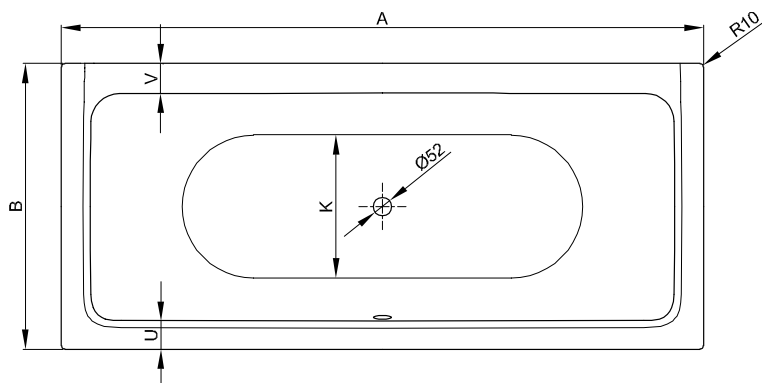

BetteFree

Informace

Otvory pro armaturu mohou být provedeny na straně přepadu a na obou kratších stranách.

Pro správnou montáž doporučujeme použití originální nohy vany B23-1500