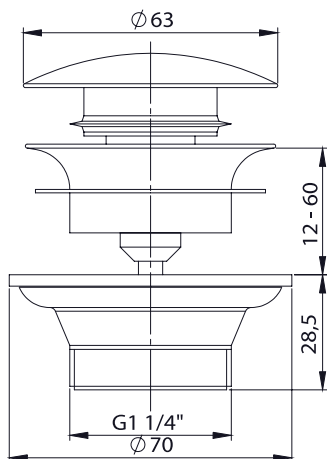

Tlačný ventil

Informace

Naše umyvadla s přeřpadem lze volitelně vybavit tlačným ventilem 1/4" s tlačítkovým uzávěrem.

PG	Obj. č.	Popis	Cena
IN	B581-000	Tlačný ventil 1/4", bílý	125 €
IN	B581-901	Tlačný ventil 1/4", chrom	97 €