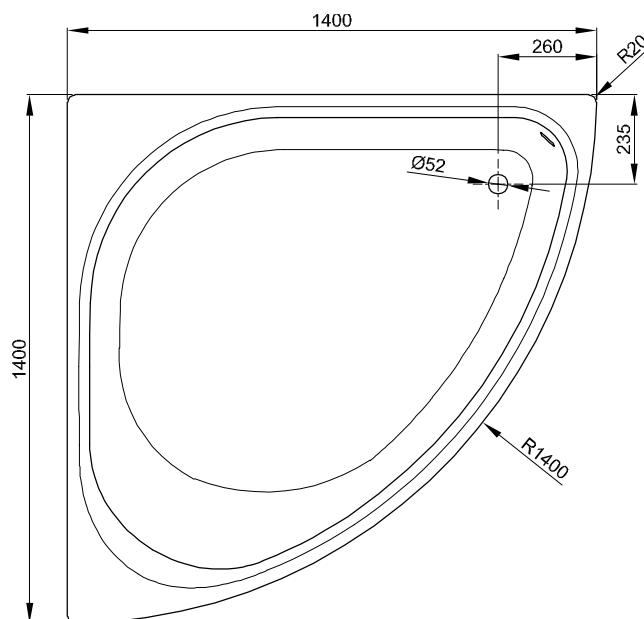

Informace

Pro správnou montáž doporučujeme použití originální nohy vany B50-0015