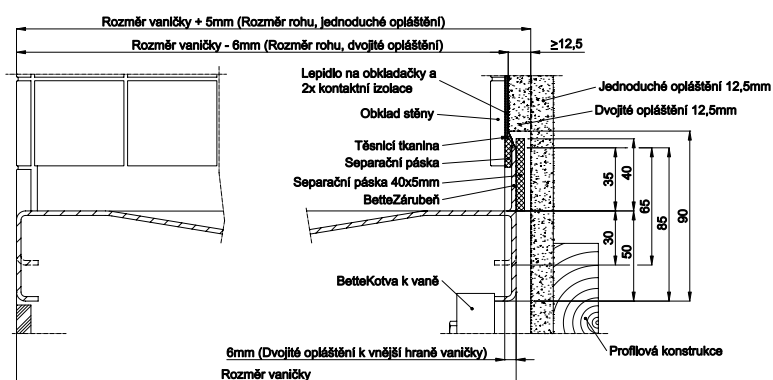

Rohová vestavba

Vestavba na odlehčenou stěnu