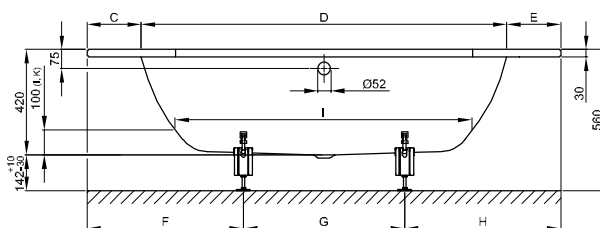

Rozměry

Obj. č.	Rozměry v mm	A	B	C	D	E	F	G	H	I	K	M	N	P	Q	R	T	Užitý*
2040	1880 x 700 x 420	1880	700	220	1440	220	635	610	635	1170	455	1180	495	1330	80	1290	425	92 Litr
2060	2000 x 750 x 420	2000	750	230	1540	230	637	725	637	1270	505	1250	530	1415	85	1375	480	122 Litr
2080	2100 x 800 x 420	2100	800	230	1640	230	687	726	687	1370	555	1300	565	1485	85	1450	485	155 Litr

*Užitečný objem: Objem vody po odečtení 70 litrů výtlačku.