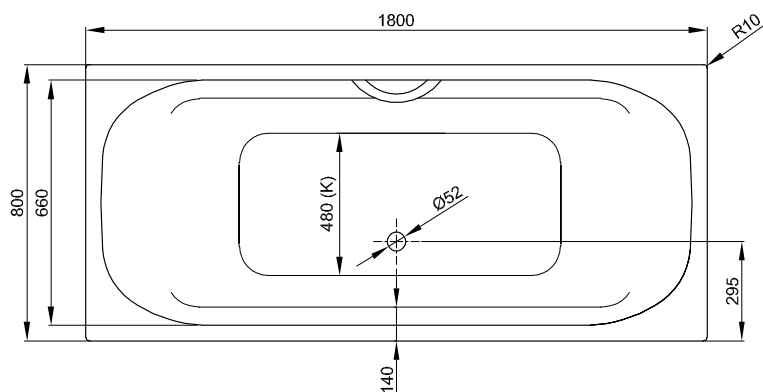

BetteDuo

Informace

V případě plnění přes přepad se může voda dostat na místa pro spočinutí rukou.

Pro správnou montáž doporučujeme použití originální nohy vany B23-1500

Pokud má být vana vestavěna pod desku, kontaktujte nás laskavě pro zhotovení individuálních dat výřezu.