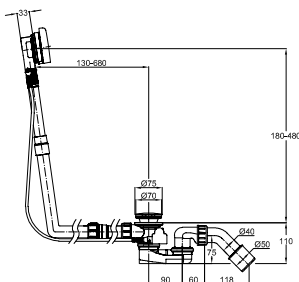

Odtokové a přepadové soustavy koupelňových van

Odtoková a přepadová soustava Plus 5, Ø 52 mm, 1070 mm

Informace

Délka bovdenového táhla: 40/50 x 1070 mm
Konstrukční výška: 110 mm
Průměr odtoku: 52 mm
Kapacita odtoku: 0,92 l/s
Výška ucpávkové vody: 50 mm
Přepadový výkon: 0,63 l/s- 50 mm vyšší stav
hladiny vody pro maximální pohodlí při koupání

PG	Obj. č.	vhodné pro model	chrom 901
IN	B619-	BetteEve	274 €
		BetteEve Oval	
		BetteFree	
		BetteLoft	
		BetteLux	
		BetteLux Oval	
		BetteMetric	
		BetteOcean	
		BetteOcean Low-Line	
		BetteOne	
		BetteOne Relax	
		BetteSelect	
		BetteSelect s postranním přepadem	
		BetteStarlet	
		BetteStarlet Flair Oval	
		BetteStarlet Hexa	
		BetteStarlet I	
		BetteStarlet IV	
		BetteStarlet Oval	
		BetteStarlet Spirit	
		BetteStarlet V