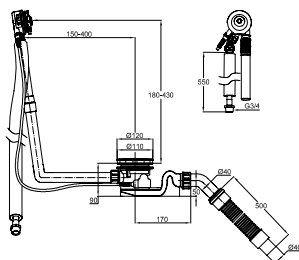

Odtoková a přepadová soustava s přívodem Silhouette Ø 90 mm, 725 mm

Informace

Délka bovdenového táhla: 40/50 x 725 mm
Konstrukční výška: 90 mm
Průměr odtoku: 90 mm
Kapacita odtoku: 1,25 l/s
Výška ucpávkové vody: 50 mm
Přepadový výkon: 0,63 l/s
Osvědčení: Kontrola kvality podle normy EN 274

PG	Obj. č.	vhodné pro model	chrom 901	Bílý 000
IN	B612-	BettePond Silhouette	782 €	828 €

Objem dodávky:
včetně flexibilní přípojky odpadní vody