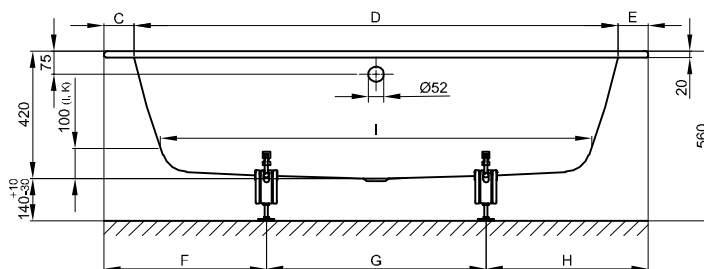

Objem dodávky

Včetně protihlukových rohoží.

Design: Tesseraux + Partner

Rozměry

Obj. č.	Rozměry v mm	A	B	C	D	E	F	G	H	I	K	N	V	Užitý*
3310	1600 x 700 x 420	1600	700	90	1420	90	360	880	360	1250	415	345	85	100 Litr
3311	1700 x 700 x 420	1700	700	90	1520	90	375	950	375	1340	415	345	90	112 Litr
3312	1700 x 750 x 420	1700	750	95	1510	95	375	950	375	1340	455	385	95	129 Litr
3313	1800 x 800 x 420	1800	800	100	1600	100	370	1060	370	1420	495	425	100	158 Litr
3314	1900 x 900 x 420	1900	900	105	1690	105	400	1100	400	1515	595	525	100	217 Litr

*Užitečný objem: Objem vody po odečtení 70 litrů výtlačku.