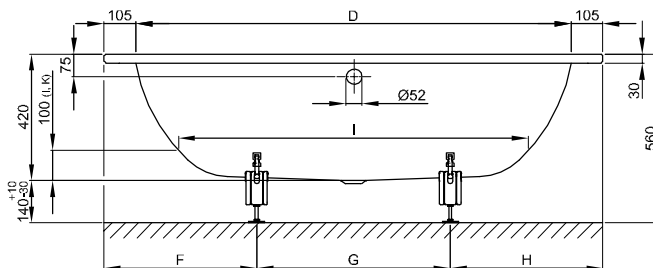

Objem dodávky

Včetně protihlukových rohoží.

Rozměry

Obj. č.	Rozměry v mm	A	B	D	F	G	H	I	K	R	T	U	Užitý*
6680	1650 × 750 × 420	1650	750	1440	505	640	505	1170	455	375	425	540	92 Litr
6690	1750 × 800 × 420	1750	800	1540	550	650	550	1270	505	400	480	590	122 Litr
6700	1850 × 850 × 420	1850	850	1640	550	750	550	1370	555	425	485	640	155 Litr

*Užitečný objem: Objem vody po odečtení 70 litrů výtlačku.