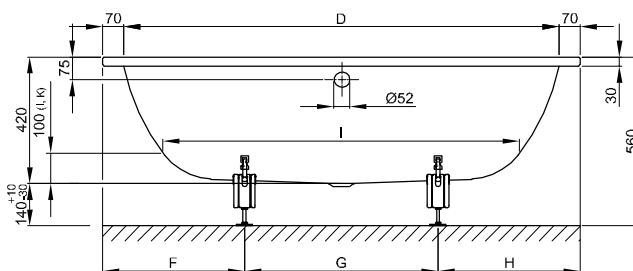

Objem dodávky

Včetně protihlukových rohoží.

Rozměry

Obj. č.	Rozměry v mm	A	B	D	F	G	H	I	K	R	T	U	Užitý*
8772	1580 × 680 × 420	1580	680	1440	460	660	460	1170	455	340	495	540	92 Litr
8773	1680 × 730 × 420	1680	730	1540	490	700	490	1270	505	365	425	590	122 Litr
8774	1780 × 780 × 420	1780	780	1640	530	720	530	1370	555	390	480	640	155 Litr
8775	1880 × 880 × 420	1880	880	1740	555	770	555	1465	625	440	485	740	205 Litr

*Užitečný objem: Objem vody po odečtení 70 litrů výtlačku.