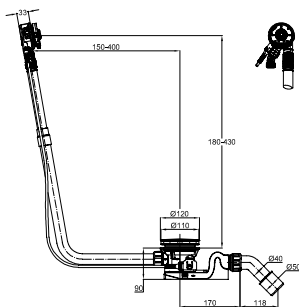

Odtokové a přepadové soustavy koupelňových van

Odtoková a přepadová soustava s přívodem Ø 90 mm, 725 mm

Informace

Délka bovdenového táhla: 40/50 x 725 mm
Konstrukční výška: 90 mm
Průměr odtoku: 90 mm
Kapacita odtoku: 1,25 l/s
Výška ucpávkové vody: 50 mm
Přepadový výkon: 0,63 l/s
Osvědčení: Kontrola kvality podle normy EN 274

PG	Obj. č.	vhodné pro model	chrom 901	Bílý 000
IN	B611-	BettePond	549 €	581 €