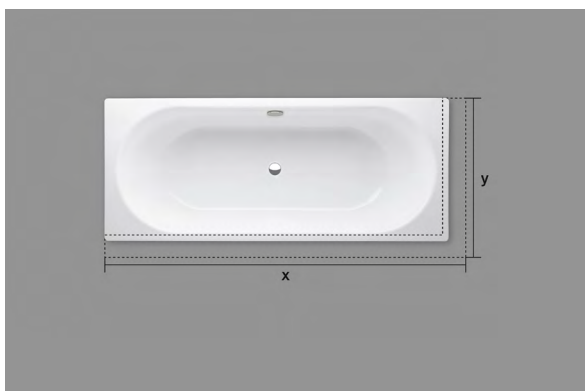

Výrobky na míru

Informace

Délka a šířka mnoha našich van a sprchových vaniček může být individuálně uzpůsobena. Při použití minimální délky van není možné umístění otvorů pro kohouty na straně nohou. Rozměry vnitřního tělesa se nemění.

Berte prosím v potaz, že u van s délkou strany > 1200 mm se výška okraje vany zvyšuje z 30 mm na 50 mm. V takových případech je možné pro montáž použít pouze systém nohou nebo vestavný systém Basic.

Možnosti kombinace vířivých systémů musí být prověřeny individuálně.

Varianta

PG	Popis	vhodné pro model	Cena
EX	Výrobky na míru	Koupelnové vany, Sprchová vaničky	415 €
IN	Výrobky na míru za všechny patkové systémy	Sprchová vaničky	38 €