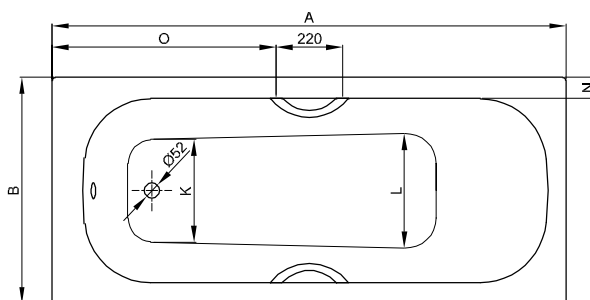

## Informace

Výrobek BetteForm, 1900 x 800 x 420 mm, č. výt. 2951, není k dodání s BetteZárubeň nebo Výrobky na míru.

Pro správnou montáž doporučujeme použití originální nohy vany B23-1500

Pokud má být vana vestavěna pod desku, kontaktujte nás laskavě pro zhotovení individuálních dat výřezu.