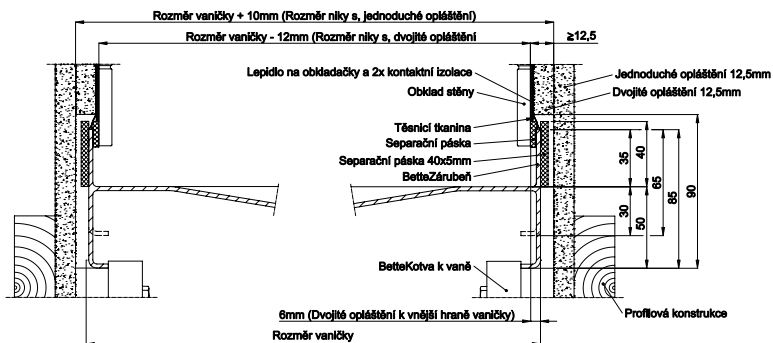

BetteZárubeň návod pro vestavbu

Informace

Protože je sprchová vanička s BetteZárubeň zapuštěna do stěny, změní se montážní rozměry vany. Mějte to, prosím, na zřeteli při plánování vanové zástěny. Uvedené rozměry se orientují podle omítnuté hrubé stěny bez dlaždiček.

Vestavba do výklenku

Vestavba na odlehčenou stěnu