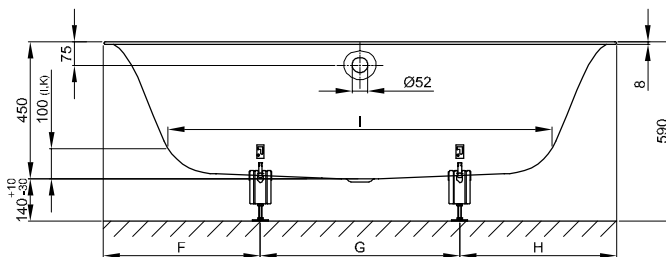

Objem dodávky

Včetně protihlukových rohoží.

Design: Tesseraux + Partner

Rozměry

Obj. č.	Rozměry v mm	A	B	F	G	H	I	K	N	Užitý*
3465	1700 × 750 × 450	1700	750	500	700	500	1270	515	395	150 Litr
3466	1800 × 800 × 450	1800	800	500	800	500	1340	545	445	177 Litr
3467	1900 × 900 × 450	1900	900	520	860	520	1420	618	545	224 Litr

*Užitečný objem: Objem vody po odečtení 70 litrů výtlačku.