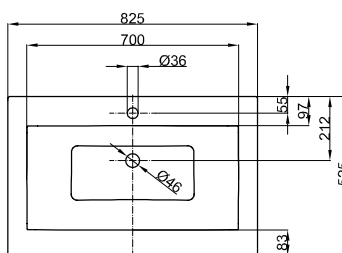

BetteLoft Ornament Nástěnné umyvadlo, jednořadé