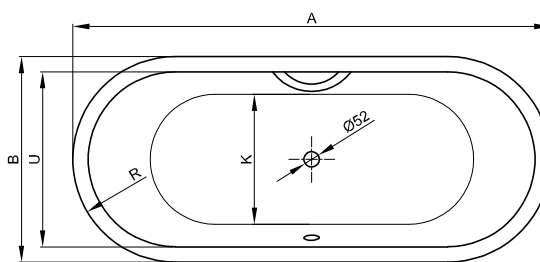

BetteStarlet Flair Oval

Informace

Pro správnou montáž doporučujeme použití originální nohy vany B23-1500