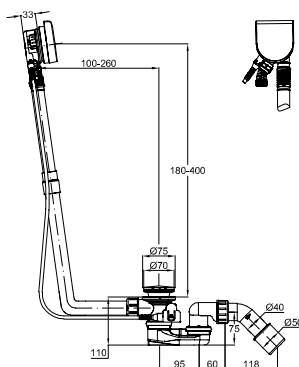

Odtokové a přepadové soustavy koupelňových van

Odtoková a přepadová soustava s přívodem Plus 5, Ø 52 mm, 560 mm

Informace

Délka bovdenového táhla: 40/50 x 560 mm
Konstrukční výška: 110 mm
Průměr odtoku: 52 mm
Kapacita odtoku: 0,92 l/s
Výška ucpávkové vody: 50 mm
Přepadový výkon: 0,63 l/s- 50 mm vyšší stav
hladiny vody pro maximální pohodlí při koupání

PG	Obj. č.	vhodné pro model	chrom 901
IN	B618-	BetteArco	468 €
		BetteBambino	
		BetteClassic	
		BetteDuett	
		BetteForm	
		BetteSelect Duo	
		BetteSet	
		BetteSpace L	
		BetteSpace M	
		BetteSpace S	
		BetteStep	
		LaBette