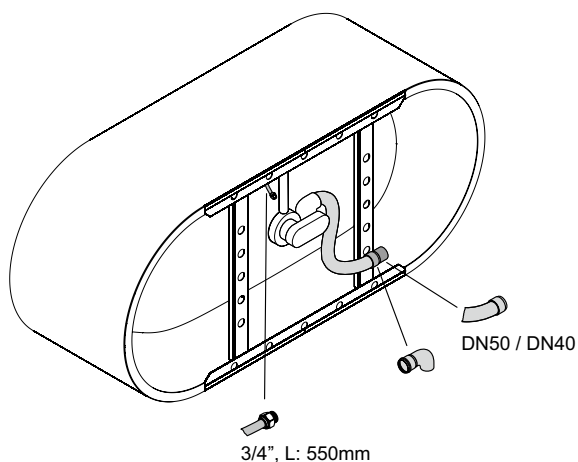

Objem dodávky

Včetně protihlukových rohoží.

Design: Tesseraux + Partner

Připojovací rozměry pro odtokovou a přepadovou soustavu

Rozměry

Obj. č.	Rozměry v mm	A	B	I	K	V1	Užitý*
3465 CFXXS	1700 × 750 × 450	1700	750	1270	515	500	150 Litr
3466 CFXXS	1800 × 800 × 450	1800	800	1340	545	550	177 Litr
3467 CFXXS	1900 × 900 × 450	1900	900	1420	618	650	224 Litr

*Užitečný objem: Objem vody po odečtení 70 litrů výtlačku.