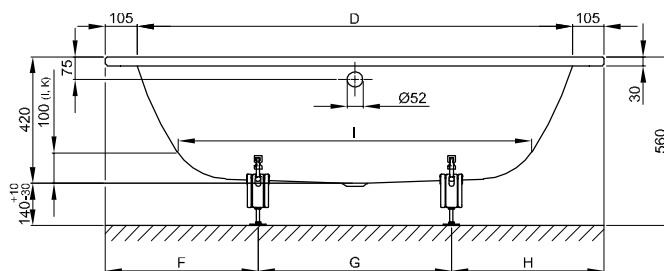

Objem dodávky

Včetně protihlukových rohoží.

Rozměry

Obj. č.	Rozměry v mm	A	B	D	F	G	H	I	K	R	T	U	Užitý*
8300	1650 × 750 × 420	1650	750	1440	505	640	505	1170	455	375	425	540	92 Litr
8310	1750 × 800 × 420	1750	800	1540	510	730	510	1270	505	400	480	590	122 Litr
8320	1850 × 850 × 420	1850	850	1640	550	750	550	1370	555	425	485	640	155 Litr

*Užitečný objem: Objem vody po odečtení 70 litrů výtlačku.