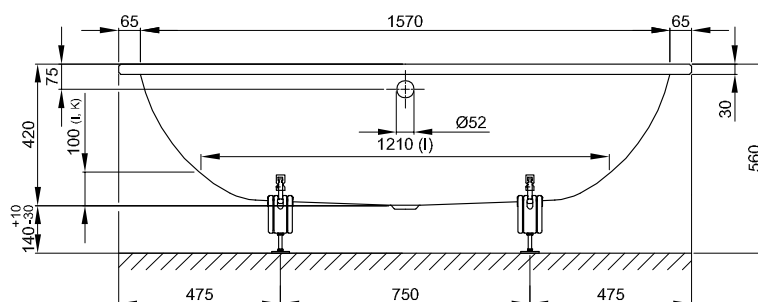

# BetteDuett

1700 x 750 mm, obj. č. 3020

1700 x 800 mm, asymetrický okraj vany, obj. č. 3100