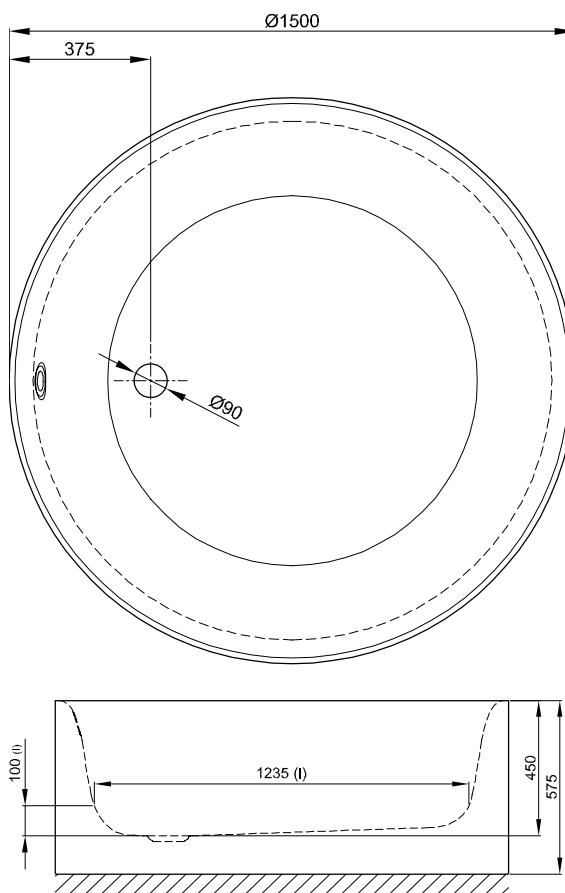

BettePond Silhouette

Informace

V případě objednávky koupelnovou s odtokovou soustavou, je tato předmontovaná z výrobního závodu. U soustav Trio je předmontovaná trubka Sanfix pro vodní přípojku. Obecně je součástí dodávky pružná hadice pro připojení odtokové soustavy.

V případě kombinace s Bette Vířivými systémy je třeba na místě instalace přivod vzduchu pod koupelnovou vanou.