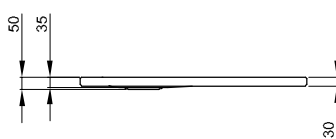

BetteCorner 35 mm, nerovnoramenné

Objem dodávky

Včetně protihlukových rohoží.

Výška instalace

Odtoková soustava	od
B598-	123 mm
B597-	103 mm
B637-	139 mm
B638-	70 mm
B594-	55 mm

Rozměry

Obj. č.	Rozměry v mm	A	B	F	G	H	I	K	L	M
8119	750 × 900 × 35	750	900	965	210	210	400	250	55	55
5401	800 × 900 × 35	800	900	997	260	210	400	300	55	105
8159	900 × 750 × 35	900	750	965	210	210	250	400	55	55
5404	900 × 800 × 35	900	800	997	210	260	300	400	105	55
5461	900 × 1000 × 35	900	1000	1139	210	210	500	400	70	70
5464	1000 × 900 × 35	1000	900	1139	210	210	400	500	70	70