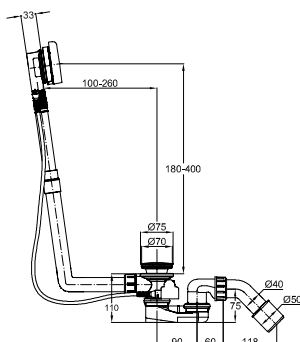

Odtokové a přepadové soustavy koupelňových van

Odtoková a přepadová soustava Plus 5, Ø 52 mm, 560 mm

Informace

Délka bovdenového táhla: 40/50 x 560 mm
Konstrukční výška: 110 mm
Průměr odtoku: 52 mm
Kapacita odtoku: 0,92 l/s
Výška ucpávkové vody: 50 mm
Přepadový výkon: 0,63 l/s- 50 mm vyšší stav
hladiny vody pro maximální pohodlí při koupání

PG	Obj. č.	vhodné pro model	chrom 901
IN	B617-	BetteArco	240 €
		BetteBambino	
		BetteClassic	
		BetteDuett	
		BetteDuo	
		BetteForm	
		BetteSelect Duo	
		BetteSet	
		BetteSpace L	
		BetteSpace M	
		BetteSpace S	
		BetteStep	
		LaBette