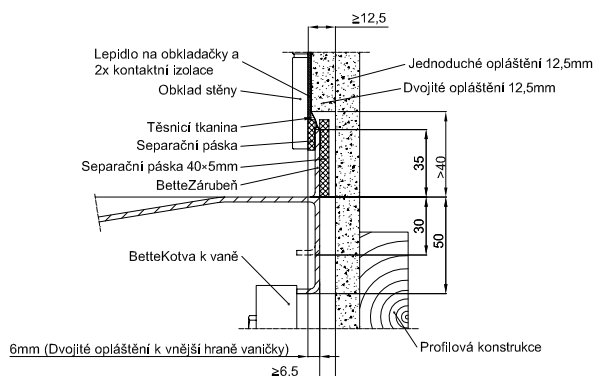

BetteZárubeň

Vestavba na odlehčenou stěnu

Informace

Naše koupelňové vany, sprchové vaničky a sprchové plochy BetteFloor Side lze pro vestavbu bez silikonu vybavit zdviženou hranou o výšce 35 mm BetteZárubeň.

Těsnicí textilie na ochranu před stříkající vodou je instalována z výroby.

Přehled modelů, které lze dodávat s Zárubeň, si, prosím, vyhledejte na stránkách 276/277.

Všechny možné rozměry najdete na stránkách 266 - 275.

Při objednávce vany nebo sprchy uvádějte přesnou polohu zárubeň. Odpovídající pomůcky pro objednání jsou uvedeny na další straně.

Sprchové vaničky s délkou ramene ≥ 1200 mm a sprchovací plochy BetteFloor Side s délkou ramene ≥ 1200 mm se dodávají s výškou okraje 50 mm, výška vertikálního lemu zůstává 35 mm.

Pro montáž našich sprchových vaniček a sprchovacích ploch se zárubeň Bette doporučujeme vestavný systém Basic nebo systém nohou. Nelze použít vestavné systémy Bodengleich ani Universal.

Pro vestavbu zarovnanou s podlahou vám dodatečně nabízíme vhodnou těsnicí sadu, obj. č. B57-0080, kterou je zapotřebí objednat samostatně.

Objem dodávky

- separační páska
- Těsnicí textilie (instalována z výroby)

Osvědčení

Izolace dle normy DIN 18534-1.

Vodotěsné
ETAG 022
DIN 18534

Hluková zátěž
dle DIN 4109, VDI 4100
činí pouhých 23dB(A)*2

*2 stavební podmínky dle zkušební zprávy

Varianta

PG	Popis	vhodné pro model	Cena
EX	BetteZárubeň № 01	Koupelňové vany	435 €
EX	BetteZárubeň	Koupelňové vany, Sprchovací plochy/Sprchové vany, Sprchová vaničky	607 €

Příslušenství

PG	Obj. č.	Popis	Cena
IN	B57-0080	Těsnicí sada pro montáž do roviny s podlahou	110 €