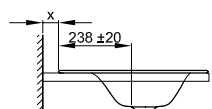

BetteLux Vestavné

Doporučené baterie:

Precnávání baterie: Vzdálenost od stěny x mm + ca 238 mm od vnější hrany