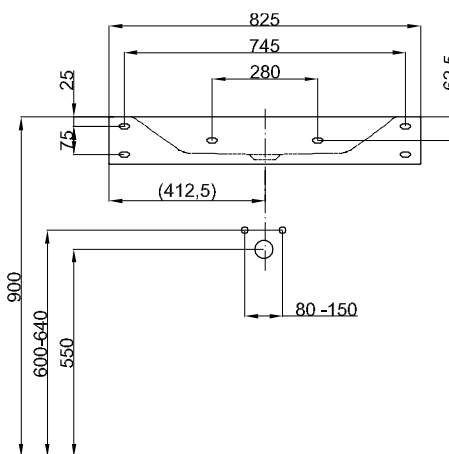

Doporučené baterie:
Přesah baterie: ca. 185 mm od stěny

Doporučené baterie:
Přesah baterie: cca 130 mm od středu otvoru pro kohoutek