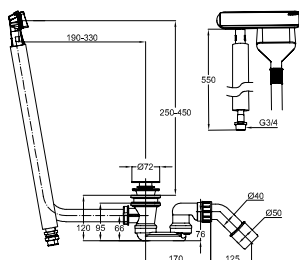

Odtoková a přepadová soustava s přívodem BetteArt, 725 mm

Informace

Konstrukční výška: 110 mm
Průměr odtoku: 52 mm
Kapacita odtoku: 0,87 l/s
Výška ucpávkové vody: 50 mm
Přepadový výkon: 0,6 l/s
Osvědčení: Kontrola kvality podle normy EN 274

PG	Obj. č.	vhodné pro model	chrom 901	Bílý 000
IN	B615-	BetteArt	1.005 €	1.183 €
		BetteArt I		
		BetteArt IV		
		BetteArt V