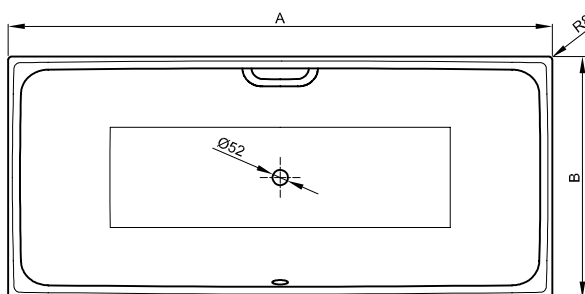

BetteLoft

Informace

Z důvodu falcového okraje nelze kombinovat běžně prodávané vanové kotvy.
Pro montáž proto doporučujeme vanové kotvy Bette (výr.-č. Z0008669)

Pro správnou montáž doporučujeme použití originální nohy vany B23-1500

K dodání s designově odpovídajícími umyvadly BetteLoft.
→ S. 224