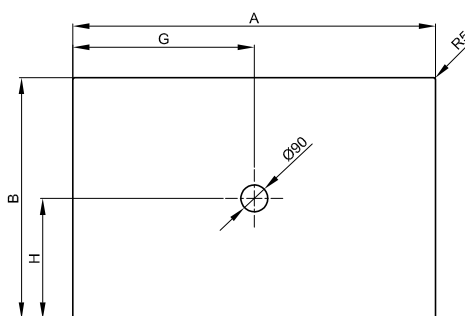

# BetteFloor 1100 mm - 1200 mm

Vyobrazeno s předem namontovaným nosičem vaničky (T1).

Vyobrazeno s předem namontovaným minimálním nosičem vaničky (T1).