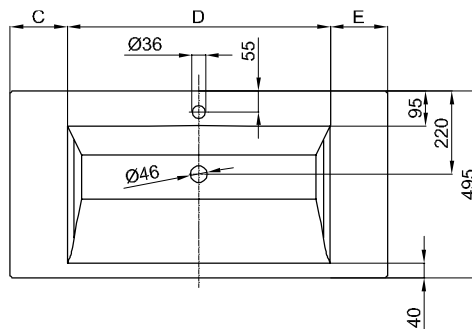

BetteAqua Vestavné

Obr.: BetteAqua 1400 x 495 mm se 2 otvory pro kohout

Doporučené baterie:

Precnívání baterie: Vzdálenost od steny x mm + cca 200 mm od vnější hrany

Doporučené baterie:

Precnívání baterie: ca 145 mm od středu otvoru pro kohoutek

Stáhnout odkaz

Šablona pro výřez ke stažení na www.my-bette.com

Objem dodávky

Včetně upevňovacího materiálu.

Včetně protihlukových rohoží.

Design: schmiedem design

Rozměry

Obj. č.	Rozměry v mm	Otvory pro baterie	C	D	E
A070	600 x 495 x 80		80	440	80
A070 HLW1	600 x 495 x 80	o	80	440	80
A071	800 x 495 x 80		135	530	135
A071 HLW1	800 x 495 x 80	o	135	530	135
A072	1400 x 495 x 80		185	1030	185
A072 HLW1	1400 x 495 x 80	o	185	1030	185
A072 HLW2	1400 x 495 x 80	oo	185	1030	185