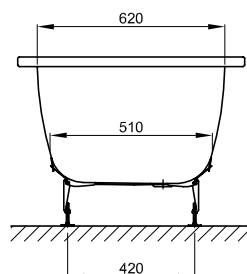

# BetteDuett

1700 x 750 mm, obj. č. 3020

1700 x 800 mm, asymetrický okraj vany, obj. č. 3100