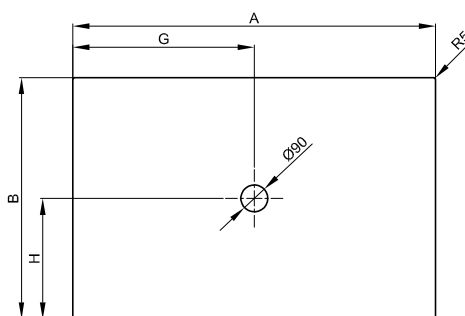

# BetteFloor 1300 mm - 1500 mm

Vyobrazeno s předem namontovaným nosičem vaničky (T1).

Vyobrazeno s předem namontovaným nosičem vaničky (T1).