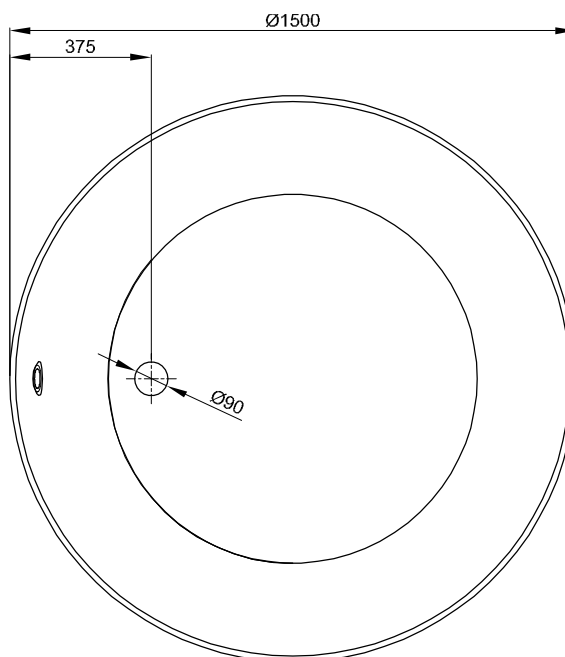

Informace

Pro správnou montáž doporučujeme použít originální nohy vany B50-0016

Objem dodávky

Včetně protihlukových rohoží.

Design: Tesseraux + Partner