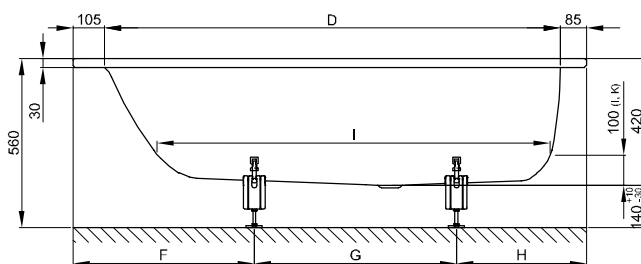

Rozměry

Obj. č.	Rozměry v mm	A	B	D	F	G	H	I	K	N	O	Užitý*
3410	1600 × 700 × 420	1600	700	1410	560	640	400	1200	500	405	590	119 Litr
3411	1700 × 700 × 420	1700	700	1510	560	760	380	1300	500	405	690	131 Litr
3412	1700 × 750 × 420	1700	750	1510	560	760	380	1300	545	455	690	151 Litr
3413	1800 × 800 × 420	1800	800	1610	550	845	405	1400	600	505	790	187 Litr

*Užitečný objem: Objem vody po odečtení 70 litrů výtlačku.