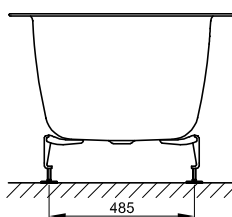

Objem dodávky

Včetně protihlukových rohoží.

Rozměry

Obj. č.	Rozměry v mm	A	B	D	F	G	H	I	K	Užitý*
1384	1700 × 750 × 420	1700	750	1540	500	700	500	1270	505	122 Litr
1634	1800 × 800 × 420	1800	800	1640	530	740	530	1370	555	155 Litr

*Užitečný objem: Objem vody po odečtení 70 litrů výtlačku.