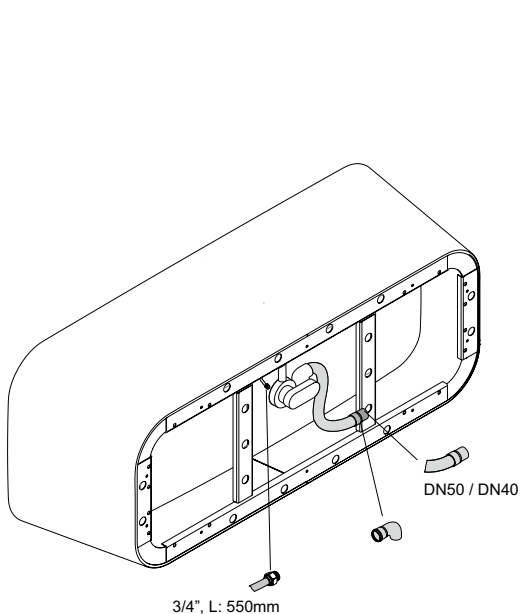

Objem dodávky

Včetně protihlukových rohoží.

Design: Tesseraux + Partner

Připojovací rozměry pro odtokovou a přepadovou soustavu

Rozměry

Obj. č.	Rozměry v mm	Užitý*
3480 CFXXK	1805 × 755 × 420	248 Litr

*Užitečný objem: Objem vody po odečtení 70 litrů výtlačku.