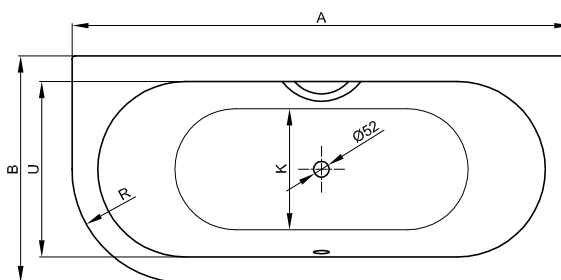

BetteStarlet V

Informace

Pro správnou montáž doporučujeme použití originální nohy vany B23-1500