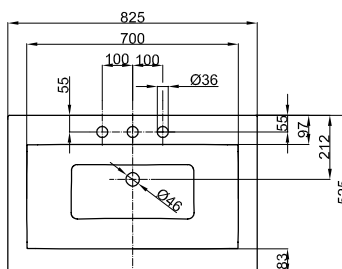

BetteLoft Ornament Nástěnné umyvadlo, jednořadé