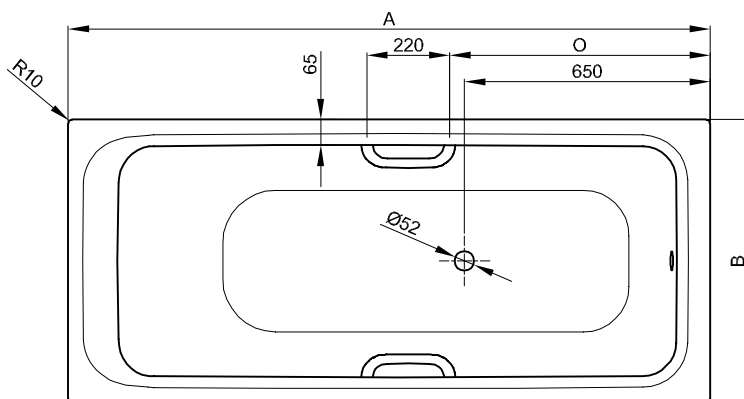

Rozměry

Obj. č.	Rozměry v mm	A	B	D	F	G	H	I	K	N	O	Užitý*
3410	1600 × 700 × 420	1600	700	1410	560	640	400	1200	500	405	590	119 Litr
3411	1700 × 700 × 420	1700	700	1510	560	760	380	1300	500	405	690	131 Litr
3412	1700 × 750 × 420	1700	750	1510	560	760	380	1300	545	455	690	151 Litr
3413	1800 × 800 × 420	1800	800	1610	550	845	405	1400	600	505	790	187 Litr

*Užitečný objem: Objem vody po odečtení 70 litrů výtlačku.