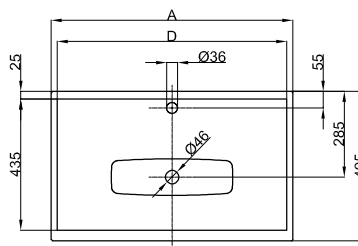

BetteLux Vestavné

Doporučené baterie:

Precnávání baterie: Vzdálenost od stěny x mm + ca 238 mm od vnější hrany

Doporučené baterie:

Přesah baterie: cca 186 mm od středu otvoru pro kohoutek

Stáhnout odkaz

Šablona pro výřez ke stažení na www.my-bette.com

Objem dodávky

Včetně upevňovacího materiálu.

Včetně protihlukových rohoží.

Design: Tesseraux + Partner

Rozměry

Obj. č.	Rozměry v mm	Otvory pro baterie	A	D
A160	600 × 495 × 120		600	560
A160 HLW1	600 × 495 × 120	o	600	560
A161	800 × 495 × 120		800	760
A161 HLW1	800 × 495 × 120	o	800	760