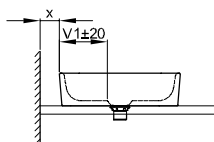

BetteArt Umyvadlo na desku

Doporučené baterie:

Délka výtoku armatury: odstup od stěny x mm + rozměr V1 od vnější hrany