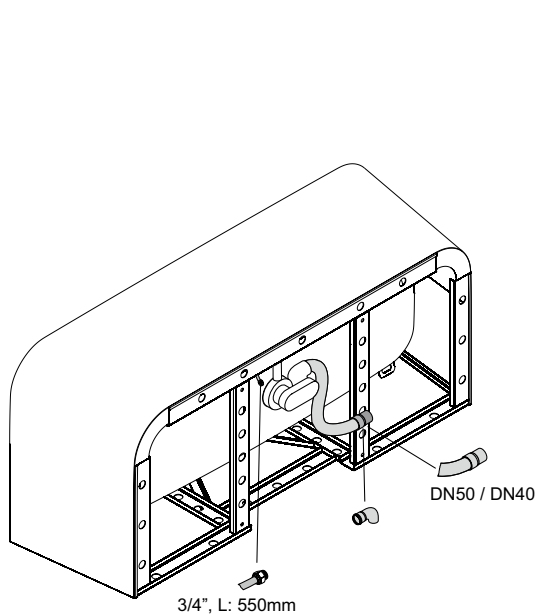

Objem dodávky

Včetně protihlukových rohoží.

Design: Tesseraux + Partner

Připojovací rozměry pro odtokovou a přepadovou soustavu

Rozměry

Obj. č.	Rozměry v mm	Užitý*
3480 CWHK	1805 × 800 × 420	248 Litr

*Užitečný objem: Objem vody po odečtení 70 litrů výtaku.