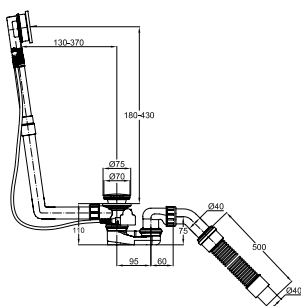

Odtoková a přepadová soustava Silhouette Ø 52 mm, 725 mm

Informace

Délka bovdenového táhla: 40/50 x 725 mm
Konstrukční výška: 110 mm
Průměr odtoku: 52 mm
Kapacita odtoku: 0,92 l/s
Výška ucpávkové vody: 50 mm
Přepadový výkon: 0,63 l/s
Osvědčení: Kontrola kvality podle normy EN 274

PG	Obj. č.	vhodné pro model	chrom 901	Bílý 000
IN	B601-	BetteLoft Ornament	220 €	252 €
		BetteLux Oval Couture		
		BetteLux Oval I Silhouette		
		BetteLux Oval IV Silhouette		
		BetteLux Oval Silhouette		
		BetteLux Oval V Silhouette		
		BetteStarlet I Silhouette		
		BetteStarlet IV Silhouette		
		BetteStarlet Oval Silhouette		
		BetteStarlet V Silhouette		
		BetteSuno Oval		

Objem dodávky:
včetně flexibilní hadičky pro instalaci