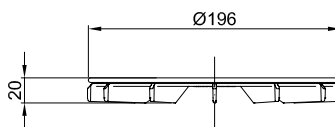

Glazovaný kryt odtoku BetteAir

Informace

z glazované titanové oceli

Pro BetteAir.

Dodává se v bílé (000), Cream (441), Silver (410), Hazel (417), Cacao (439), Slate (402), Snow (440), Flax (423), Dust (413), Flint (414), Graphite (404), Anthracite (401), Raven (400), Beige (422), Quartz (412), Stone (416), Taupe (438), Ebano (434), Sand (424), Greige (425), Cashmere (415), Smoke (403), Coffee (430), Blue Satin (418), Midnight (790), Daylight (788), Forest (791), Pergamon (001), Manhattan (002), Bahama béžová (003), protěž (004), jasmín (006), Ebony (035) a černá (056).

Barvy Midnight 790 a Black 056 nejsou u Anti-Slip Pro k dispozici.

Bílý 000

Cream 441, Silver 410, Hazel 417, Cacao 439, Slate 402, Snow 440, Flax 423, Dust 413, Flint 414, Graphite 404, Anthracite 401, Raven 400, Beige 422, Quartz 412, Stone 416, Taupe 438, Ebano 434, Sand 424, Greige 425, Cashmere 415, Smoke 403, Coffee 430, Blue Satin 418, Midnight 790, Pergamon 001, Manhattan 002, Bahama Beige 003, Edelweiß 004, Jasmín 006, Ebony 035 a Černá 056

80 €

Bílý 000

Cream 441, Silver 410, Hazel 417, Cacao 439, Slate 402, Snow 440, Flax 423, Dust 413, Flint 414, Graphite 404, Anthracite 401, Raven 400, Beige 422, Quartz 412, Stone 416, Taupe 438, Ebano 434, Sand 424, Greige 425, Cashmere 415, Smoke 403, Coffee 430, Blue Satin 418, Pergamon 001, Manhattan 002, Bahama Beige 003, Edelweiß 004, Jasmín 006, Ebony 035 s Protiskluz Pro*

80 €

Bílý 000
s Protiskluz Sense*
80 €

PG	Obj. č.	Popis
CP	Y102	Glazovaný kryt odtoku BetteAir

*Prosím uveďte navíc kódování AY nebo AX, pokyny pro objednání viz strana 5.