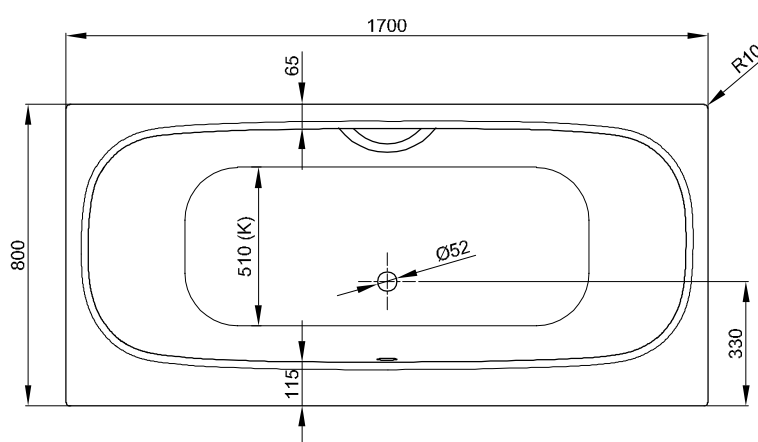

# BetteDuett

1700 x 750 mm, obj. č. 3020

1700 x 800 mm, asymetrický okraj vany, obj. č. 3100