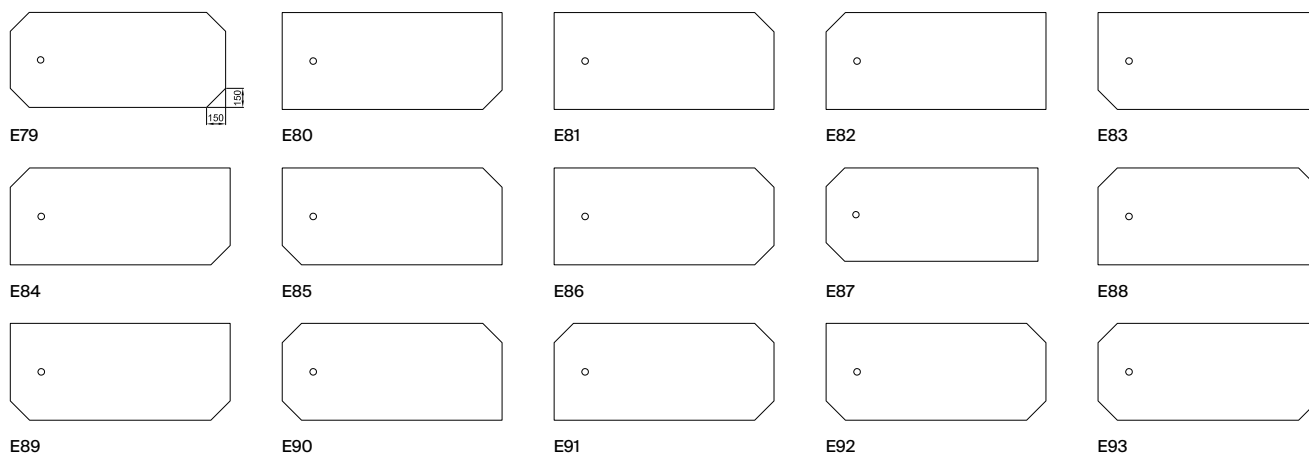

Odříznutí rohu - návod pro objednání

Koupelnové vany s odtokem na straně nohou