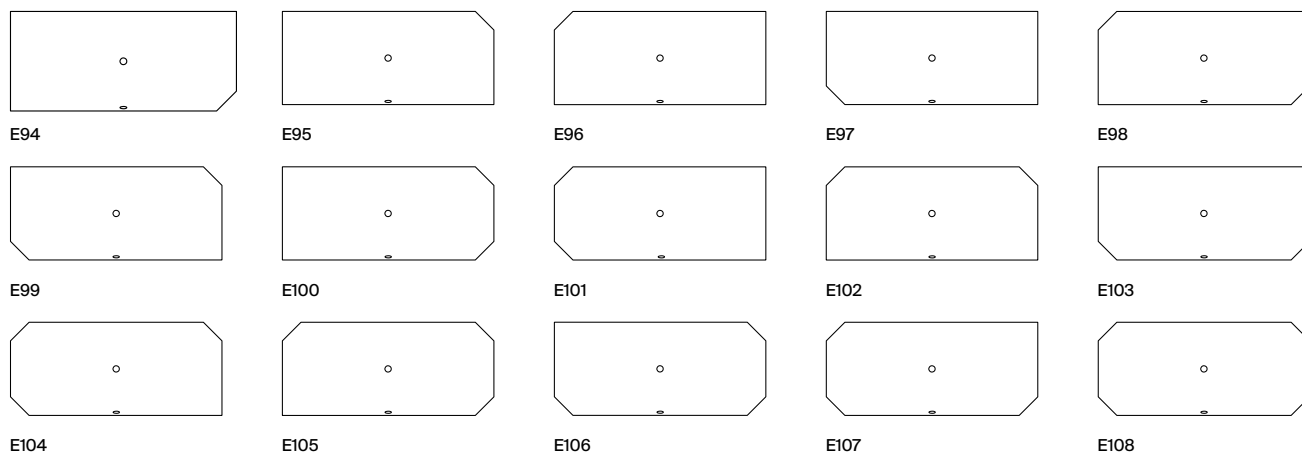

Koupelnové vany se středovým odtokem