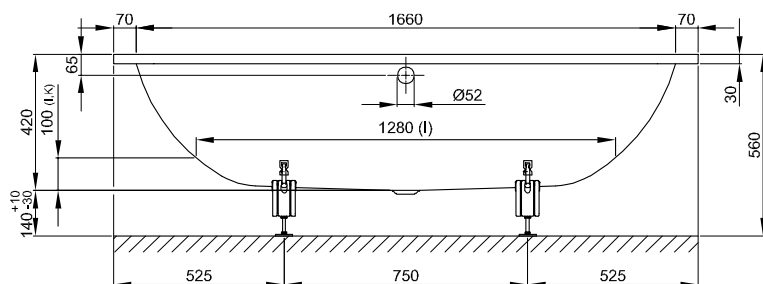

Objem dodávky

Včetně protihlukových rohoží.

Rozměry

Obj. č.	Rozměry v mm	Užitý*
3820	1800 x 800 x 420	143 Litr

*Užitečný objem: Objem vody po odečtení 70 litrů výtlačku.