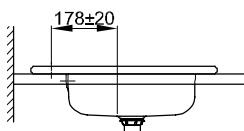

BetteOne Vestavné

Doporučené baterie:

Presah baterie: cca 178 mm od středu otvoru pro kohoutek