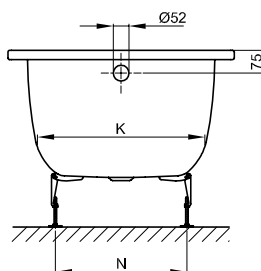

Rozměry

Obj. č.	Rozměry v mm	A	B	D	F	G	H	I	K	N	O	Užitý*
3410	1600 × 700 × 420	1600	700	1410	560	640	400	1200	500	405	590	119 Litr
3411	1700 × 700 × 420	1700	700	1510	560	760	380	1300	500	405	690	131 Litr
3412	1700 × 750 × 420	1700	750	1510	560	760	380	1300	545	455	690	151 Litr
3413	1800 × 800 × 420	1800	800	1610	550	845	405	1400	600	505	790	187 Litr

*Užitečný objem: Objem vody po odečtení 70 litrů výtlačku.