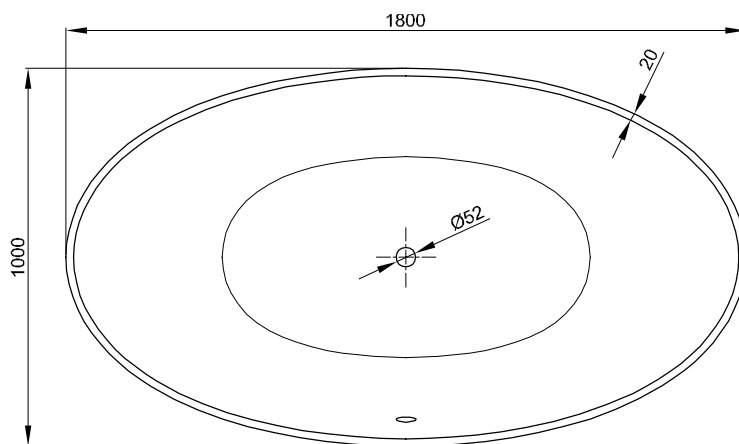

BetteEve Oval

Informace

Pro správnou montáž doporučujeme použití originální nohy vany B23-1525