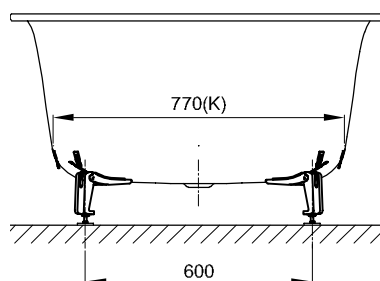

Objem dodávky

Včetně protihlukových rohoží.

Design: Tesseraux + Partner

Rozměry

Obj. č.	Rozměry v mm	Užitý*
6043	1800 x 1000 x 450	215 Litr

*Užitečný objem: Objem vody po odečtení 70 litrů výtlačku.