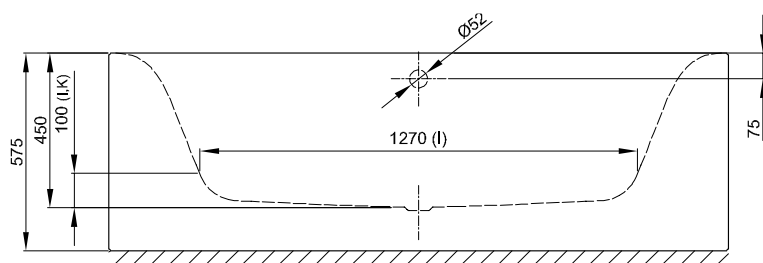

BetteEve Oval Silhouette

Informace

V případě objednávky koupelny s odtokovou soustavou, je tato předmontovaná z výrobního závodu. U soustav Trio je předmontovaná trubka Sanfix pro vodní přípojku. Obecně je součástí dodávky pružná hadice pro připojení odtokové soustavy.

V případě kombinace s Bette Vířivými systémy je třeba na místě instalace přívod vzduchu pod koupelňovou vanou.