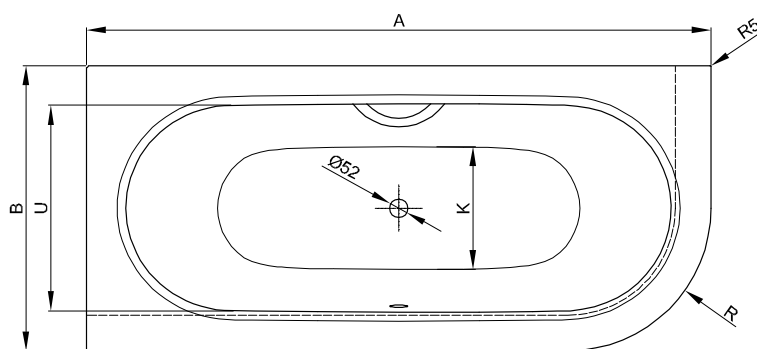

BetteStarlet IV Silhouette

Informace

V případě objednávky koupelnovou s odtokovou soustavou, je tato předmontovaná z výrobního závodu. U soustav Trio je předmontovaná trubka Sanfix pro vodní přípojku. Obecně je součástí dodávky pružná hadice pro připojení odtokové soustavy.

V případě kombinace s Bette Vířivými systémy je třeba na místě instalace přívod vzduchu pod koupelnovou vanou.