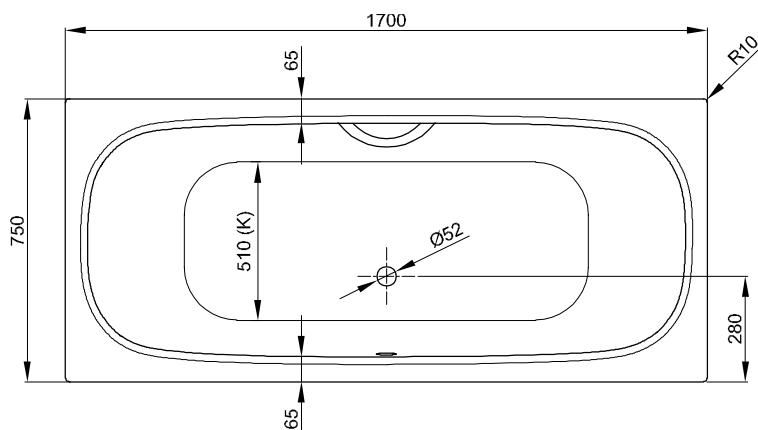

# BetteDuett

1700 x 750 mm, obj. č. 3020

1700 x 800 mm, asymetrický okraj vany, obj. č. 3100