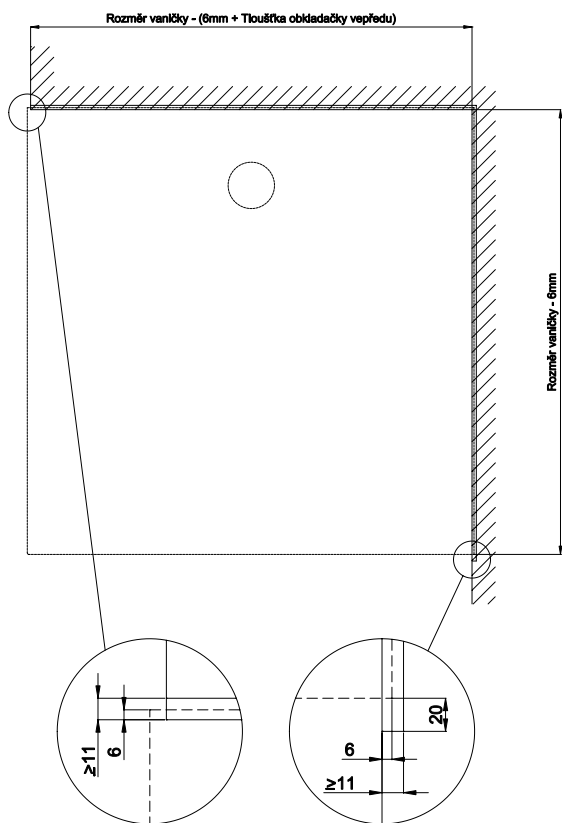

Rohová vestavba

Vestavba na odlehčenou stěnu