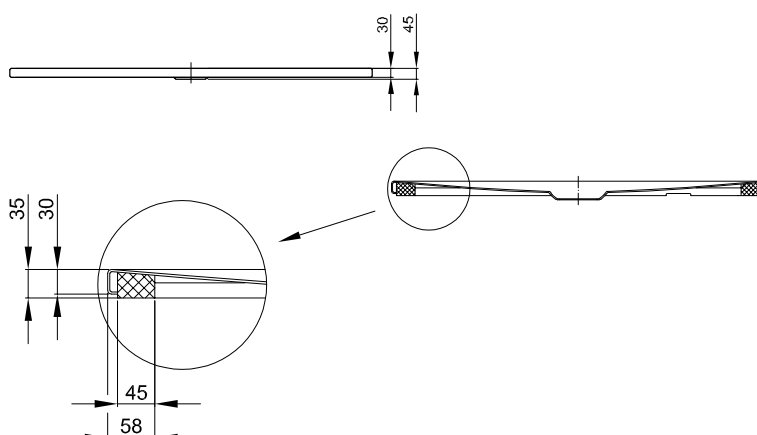

BetteFloor 800 mm - 1000 mm

Vyobrazeno s předem namontovaným nosičem vaničky (T1).

Vyobrazeno s předem namontovaným nosičem vaničky (T1).

Informace

Počínaje délkou ramene 1000 mm doporučujeme použít jednu podpěrnou patku BetteLevel B57-0426.

Podpěrná patka BetteLevel B57-0426 nelze kombinovat s předem namontovaným minimálním nosičem vaničky (T1).

Objem dodávky

Včetně protihlukových rohoží.

Výška instalace

Odtoková soustava	od
B598-	118 mm
B597-	98 mm
B637-	134 mm
B638-	50 mm
B594-	50 mm

Rozměry

Obj. č.	Rozměry v mm	A	B	G	H
5831	800 × 800	800	800	400	400
5711	900 × 700	900	700	450	350
5841	900 × 750	900	750	450	375
8751	900 × 800	900	800	450	400
5931	900 × 900	900	900	450	450
5881	1000 × 700	1000	700	500	350
1651	1000 × 750	1000	750	500	375
5491	1000 × 800	1000	800	500	400
1661	1000 × 900	1000	900	500	450
5941	1000 × 1000	1000	1000	500	500

Změny a tolerance podmíněné výrobou vyhrazeny.