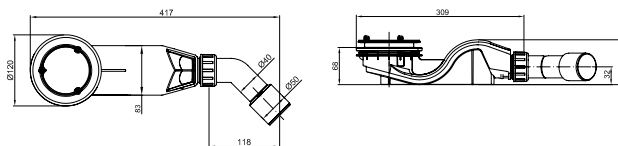

Odtokové soustavy sprchových vaniček / sprchovacích ploch

BetteSolid 50, boční odtok - 0,6 l/s

Informace

Směr odvodnění: bočně
Konstrukční výška: 68 mm
Průměr odtoku: 90 mm
Kapacita odtoku: 0,6 l/s
Výška ucpávkové vody: 50 mm
Osvědčení: Kontrola kvality podle normy EN 274
Snadný přístup pro čištění, i pomocí pera.

Objem dodávky:
- vč. vlasového sítko

PG	Obj. č.	vhodné pro model	chrom 901	bílé a barevné → S. 286	bílé a barevné s Protiskluz Pro* | bílý s Protiskluz Sense*
IN	B598-	BetteFloor	171 €	230 €	230 €
		BetteCaro 35 mm, rovnoramenné			
		BetteCorner 35 mm, nerovnoramenné			
		BetteCorner 35 mm, rovnoramenné			
		BetteFlat			
		BetteFloor Caro			
		BetteFloor Corner			
		BetteFloor Side			
		BetteSupra 1000-1500 mm			
		BetteSupra 1600-1800 mm			
		BetteSupra 700-900 mm			
		BetteUltra 1000 mm			
		BetteUltra 1050-1500 mm			
		BetteUltra 1600-2000 mm			
		BetteUltra 700-900 mm			

* Prosím uveďte navíc kódování AY nebo AX, pokyny pro objednání viz strana 5.