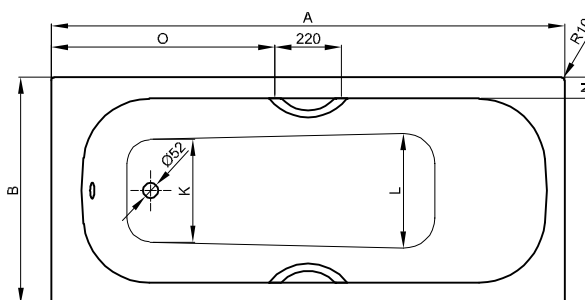

## Informace

Výrobek BetteClassic, 1900 x 800 x 450 mm, č. výt. 1273, není k dodání s BetteZárubeň nebo Výrobky na míru.

Pro správnou montáž doporučujeme použití originální nohy vany B23-1500

Pokud má být vana vestavěna pod desku, kontaktujte nás laskavě pro zhotovení individuálních dat výřezu.