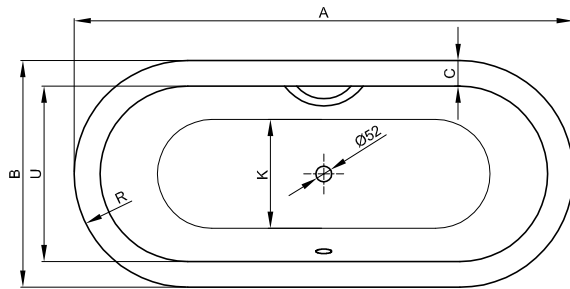

BetteStarlet Oval

Informace

Pro správnou montáž doporučujeme použít originální nohy vany B23-1500