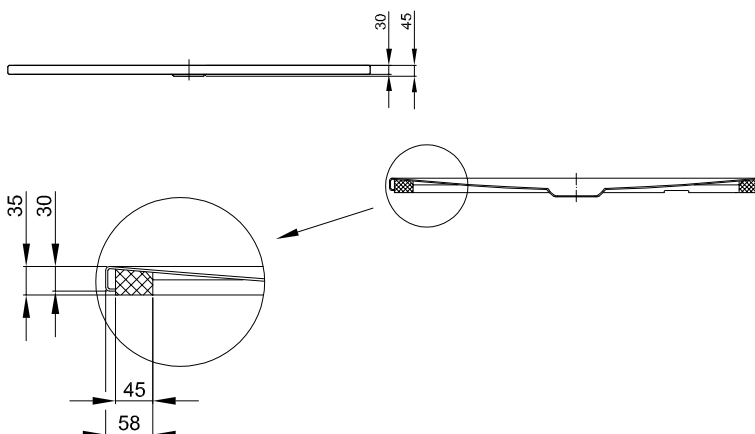

# BetteFloor 1300 mm - 1500 mm

Vyobrazeno s předem namontovaným nosičem vaničky (T1).

Vyobrazeno s předem namontovaným nosičem vaničky (T1).