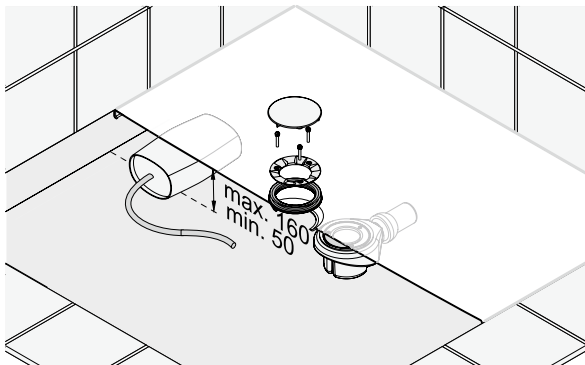

Sada pro tmelení pěnou

Informace

Doplňkové středové podpěry pro vestavbu BetteFloor, BetteFloor Side a BetteUltra.

Zvláštní výhoda: Možná dodatečná montáž nad odtok.

Objem dodávky:

1 ks.

PG	Obj. č.	Popis	Cena
IN	B57-0230	Sada pro tmelení pěnou	88 €

Sada na ochranu proti hluku

Informace

S BetteSadou na ochranu proti hluku lze instalovat všechny BetteKoupelnové vany a sprchové vaničky podle DIN 4109/A1.

PG	Obj. č.	Popis	Cena
IN	B57-0100	Sada na ochranu proti hluku Koupelnové vany	251 €
IN	B57-0120	Sada na ochranu proti hluku Sprchové vany	242 €