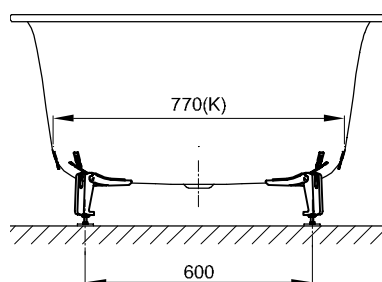

Rozměry

Obj. č.	Rozměry v mm	Užitý*
6042	1800 x 1000 x 450	215 Litr

*Užitečný objem: Objem vody po odečtení 70 litrů výtlačku.