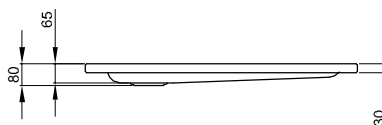

# BetteSupra = 900 mm

Sprchové vaničky < 1000 mm