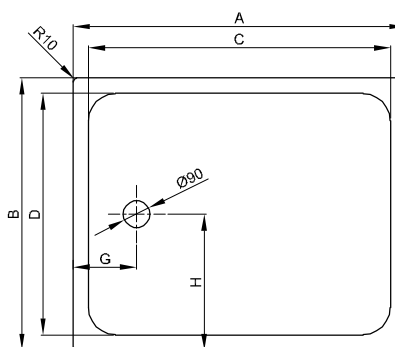

BetteSupra 1400 mm - 1500 mm

Sprchové vaničky ≥ 1000 mm

Informace

Pro montáž doporučujeme Montážní patky BetteLevel, rozsah nastavení 85 - 225 mm nebo Patkový Systém, rozsah přestavení 80 - 200 mm.

Rozměry 1500 x 1500 mm není k dostání s BetteZárubeň nebo jako BetteVýrobky na míru.

Objem dodávky

Včetně protihlukových rohoží.

Výška instalace

Odtoková soustava	od
B598-	153 mm
B597-	133 mm
B637-	134 mm
B638-	85 mm
B594-	85 mm

Rozměry

Obj. č.	Rozměry v mm	A	B	C	D	G	H
5825	1400 x 700 x 65	1400	700	1300	600	210	350
5815	1400 x 750 x 65	1400	750	1300	600	210	375
5805	1400 x 800 x 65	1400	800	1300	700	210	400
5835	1400 x 900 x 65	1400	900	1300	800	210	450
5839	1400 x 1000 x 65	1400	1000	1300	900	210	500
5829	1400 x 1400 x 65	1400	1400	1300	1300	210	700
5915	1500 x 700 x 65	1500	700	1400	600	210	350
5925	1500 x 750 x 65	1500	750	1400	600	210	375
5933	1500 x 800 x 65	1500	800	1400	700	210	400
5935	1500 x 900 x 65	1500	900	1400	800	210	450
5945	1500 x 1000 x 65	1500	1000	1400	900	210	500
5985	1500 x 1500 x 65	1500	1500	1400	1400	210	750

Změny a tolerance podmíněné výrobou vyhrazeny.