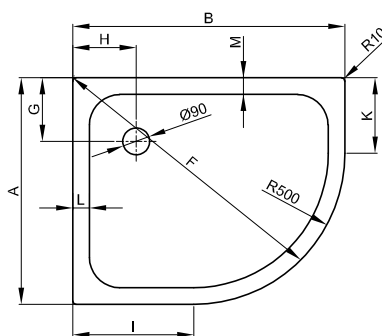

BetteCorner 35 mm, nerovnoramenné

Objem dodávky

Včetně protihlukových rohoží.

Výška instalace

Odtoková soustava	od
B598-	123 mm
B597-	103 mm
B637-	139 mm
B638-	70 mm
B594-	55 mm

Rozměry

Obj. č.	Rozměry v mm	A	B	F	G	H	I	K	L	M
8119	750 × 900 × 35	750	900	965	210	210	400	250	55	55
5401	800 × 900 × 35	800	900	997	260	210	400	300	55	105
8159	900 × 750 × 35	900	750	965	210	210	250	400	55	55
5404	900 × 800 × 35	900	800	997	210	260	300	400	105	55
5461	900 × 1000 × 35	900	1000	1139	210	210	500	400	70	70
5464	1000 × 900 × 35	1000	900	1139	210	210	400	500	70	70