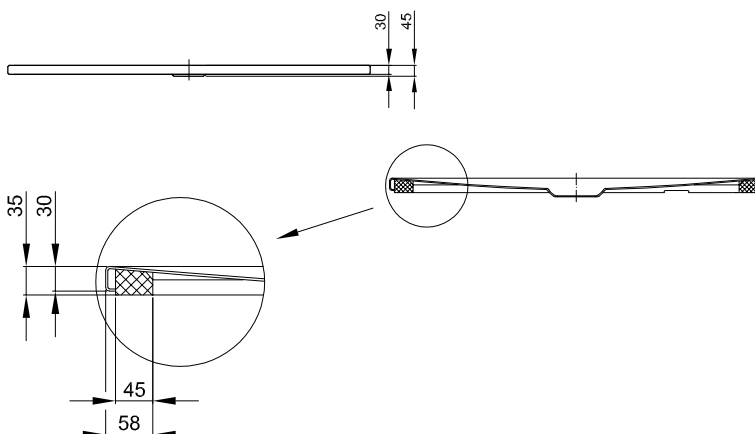

BetteFloor 1600 mm - 1800 mm

Vyobrazeno s předem namontovaným minimálním nosičem baničky (T1).

Vyobrazeno s předem namontovaným minimálním nosičem baničky (T1).

Informace

Počínaje délkou ramene 1500 mm doporučujeme použít 2 podpěrné patky BetteLevel B57-0426.

Podpěrná patka BetteLevel B57-0426 nelze kombinovat s předem namontovaným minimálním nosičem baničky (T1).

Objem dodávky

Včetně protihlukových rohoží.

Výška instalace

Odtoková soustava	od
B598-	118 mm
B597-	98 mm
B637-	134 mm
B638-	50 mm
B594-	50 mm

Rozměry

Obj. č.	Rozměry v mm	A	B	G	H
5948	1600 x 700	1600	700	800	350
5949	1600 x 750	1600	750	800	375
5957	1600 x 800	1600	800	800	400
5966	1600 x 900	1600	900	800	450
5969	1600 x 1000	1600	1000	800	500
5994	1700 x 750	1700	750	850	375
5989	1700 x 800	1700	800	850	400
5991	1700 x 900	1700	900	850	450
5817	1700 x 1000	1700	1000	850	500
5981	1800 x 800	1800	800	900	400
5988	1800 x 900	1800	900	900	450
5818	1800 x 1000	1800	1000	900	500

Změny a tolerance podmíněné výrobou vyhrazeny.