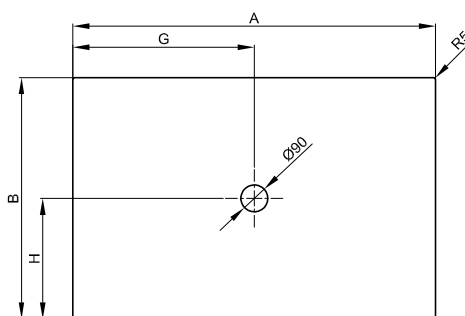

# BetteFloor 1600 mm - 1800 mm

Vyobrazeno s předem namontovaným minimálním nosičem baničky (T1).

Vyobrazeno s předem namontovaným minimálním nosičem baničky (T1).