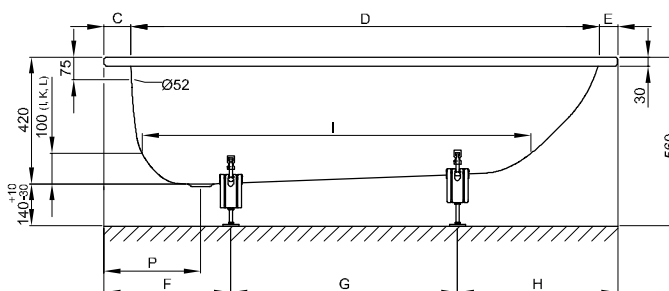

## Informace

Výrobek BetteForm, 1900 x 800 x 420 mm, č. výt. 2951, není k dodání s BetteZárubeň nebo Výrobky na míru.

Pro správnou montáž doporučujeme použití originální nohy vany B23-1500

Pokud má být vana vestavěna pod desku, kontaktujte nás laskavě pro zhotovení individuálních dat výřezu.