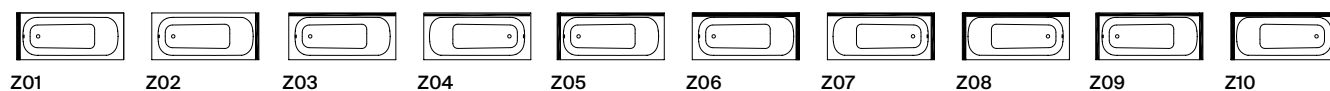

BetteCorner sprchové vaničky

BetteCaro sprchové vaničky

Koupelnové vany s odtokem na straně nohou