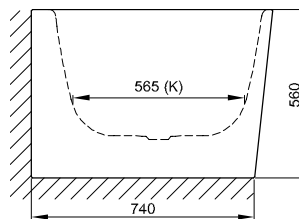

Objem dodávky

Včetně protihlukových rohoží.

Design: Tesseraux + Partner

Připojovací rozměry pro odtokovou a přepadovou soustavu

Rozměry

Obj. č.	Rozměry v mm	Užitý*
3480 CELHK	1850 x 800 x 420	248 Litr

*Užitečný objem: Objem vody po odečtení 70 litrů výtlačku.