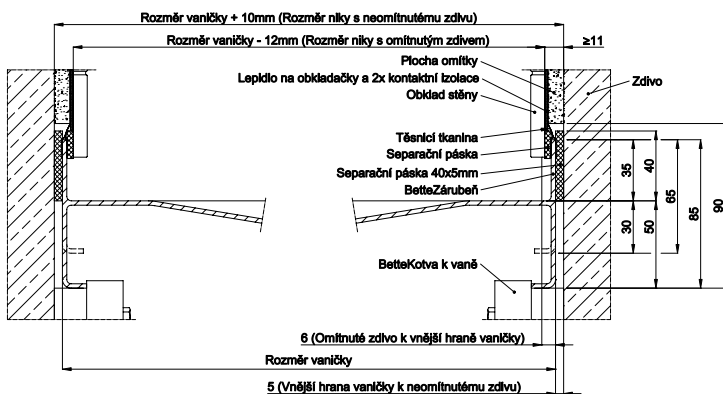

Vestavba na masivní stěnu