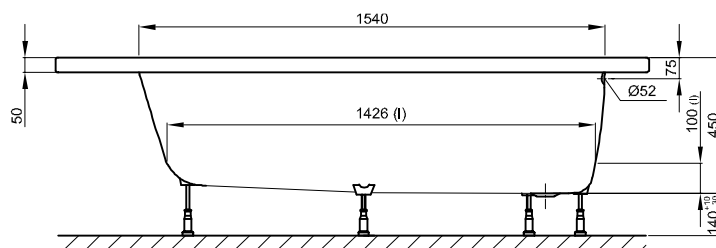

Objem dodávky

Včetně protihlukových rohoží.

Design: schmidem design

Rozměry

Obj. č.	Rozměry v mm	Užitý*
6035	1400 x 1400 x 450	267 Litr

*Užitečný objem: Objem vody po odečtení 70 litrů výtlačku.