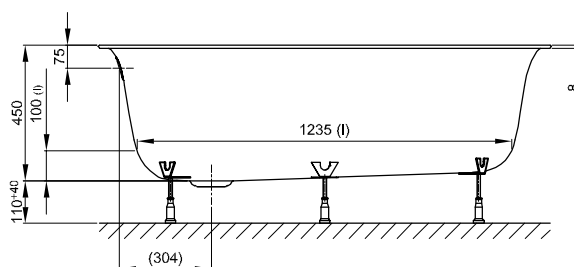

Rozměry

Obj. č.	Rozměry v mm	Užitý*
6045	1500 x 1500 x 450	342 Litr

*Užitečný objem: Objem vody po odečtení 70 litrů výtlačku.