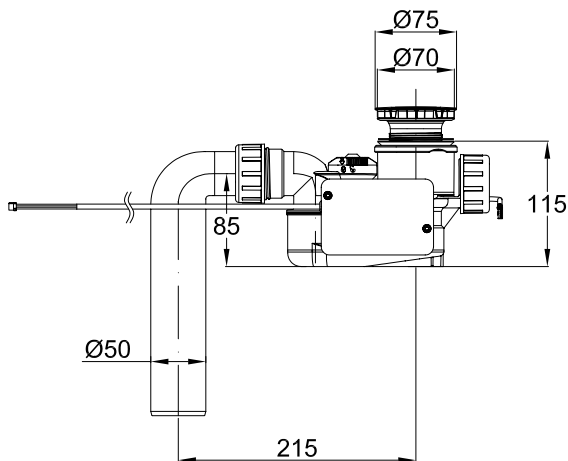

Objem dodávky

- řídicí jednotku
- síťový zdroj 12 V
- záložní baterii
- dva řídicí kabely, každý v délce 8 m

Varianta

PG	Obj. č.	Popis	chrom 901	Bílý 000
IN	B631-	BetteSensory	1.067 €	1.181 €

*Vany je nutné objednávat s dovětkem oUeL (bez přepadu).