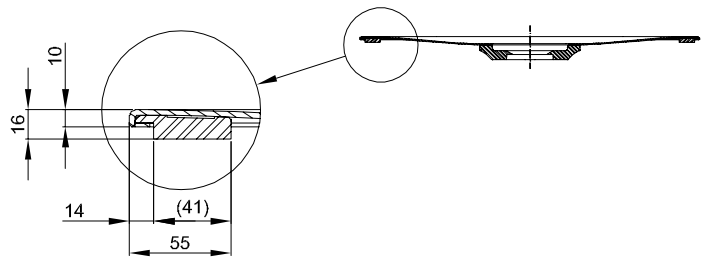

Vyobrazeno s předem namontovaným minimálním nosičem (T2).

Výška instalace

Odtoková soustava	od
B525-	117 mm
B524-	97 mm
B599-	62 mm

Rozměry

Obj. č.	Rozměry v mm	A	B	G	H
7350	900 x 900	900	900	450	450
7358	1000 x 800	1000	800	500	400
7351	1000 x 900	1000	900	500	450
7352	1000 x 1000	1000	1000	500	500
7359	1100 x 900	1100	900	550	450
7360	1100 x 1000	1100	1000	550	500
7353	1200 x 800	1200	800	600	400
7354	1200 x 900	1200	900	600	450
7355	1200 x 1000	1200	1000	600	500
7361	1200 x 1200	1200	1200	600	600
7356	1400 x 900	1400	900	700	450
7357	1400 x 1000	1400	1000	700	500
7362	1500 x 900	1500	900	750	450
7363	1500 x 1000	1500	1000	750	500
7364	1600 x 900	1600	900	800	450
7365	1600 x 1000	1600	1000	800	500