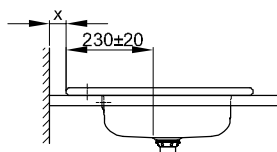

Doporučené baterie:

Precnivání baterie: Vzdálenost od stěny x mm + ca 230 mm od vnější hrany

Stáhnout odkaz

Šablona pro výřez ke stažení na www.my-bette.com

Objem dodávky

Včetně upevňovacího materiálu.

Včetně protihlukových rohoží.

Design: Tesseraux + Partner

Rozměry

Obj. č.	Rozměry v mm	Otvory pro baterie	A	D	M	P
A138	600 × 495 × 130		600	544	40	273
A138 HLW1	600 × 495 × 130	o	600	544	40	273
A139	800 × 495 × 130		800	724	50	267
A139 HLW1	800 × 495 × 130	o	800	724	50	267