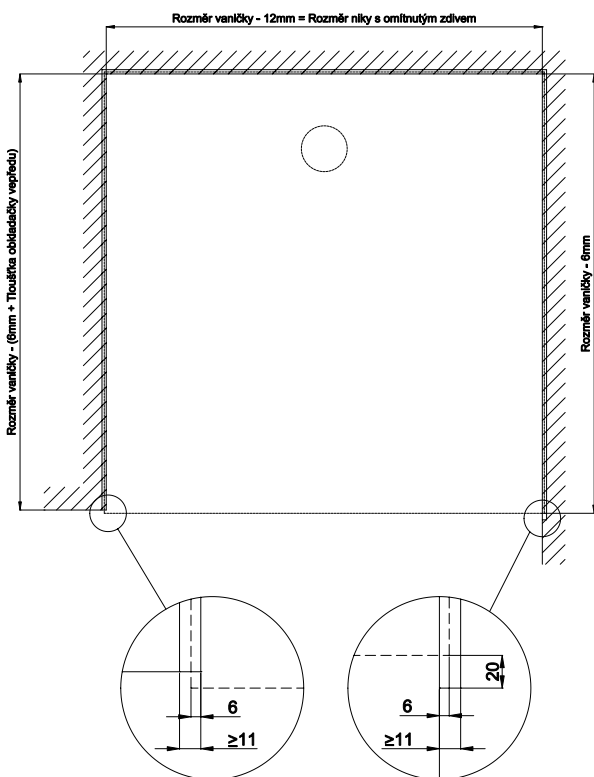

BetteZárubeň návod pro vestavbu

Informace

Protože je sprchová vanička s BetteZárubeň zapuštěna do stěny, změní se montážní rozměry vany. Mějte to, prosím, na zřeteli při plánování vanové zástěny. Uvedené rozměry se orientují podle omítnuté hrubé stěny bez dlaždiček.

Vestavba do výklenku

Vestavba na odlehčenou stěnu