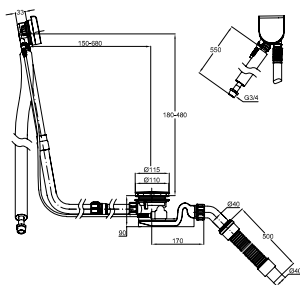

Odtokové a přeřadové soustavy koupelnových van

Odtoková a přeřadová soustava s řívodem Plus 5 Silhouette, Ø 90 mm, 1070 mm

Informace

Děřka bovdového řáhla: 40/50 x 1070 mm
Konstrukční výřka: 90 mm
Průměr odtoku: 90 mm
Kapacita odtoku: 1,25 l/s
Výřka ucpávkové vody: 50 mm
Přeřadový výkon: 0,63 l/s

PG	Obj. ř.	vhodné pro model	chrom 901
IN	B628-	BettePond Silhouette	965 €

Objem dodávkř:
včetně flexibilní hadičky pro instalaci