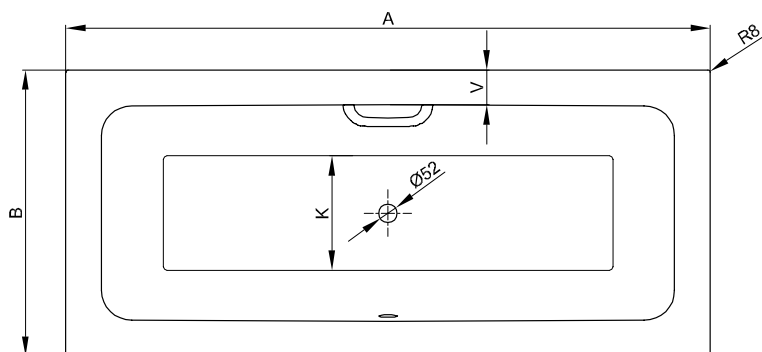

BetteOne

Informace

Výrobek BetteOne, 1900 x 900 x 420 mm, č. v. 3314, není k dodání s BetteZárubeň nebo Výrobky na míru.

Pro správnou montáž doporučujeme použití originální nohy vany B23-1500

Pokud má být vana vestavěna pod desku, kontaktujte nás laskavě pro zhotovení individuálních dat výřezu.

K dodání s designově odpovídajícími umyvadly BetteOne.
→ S. 242