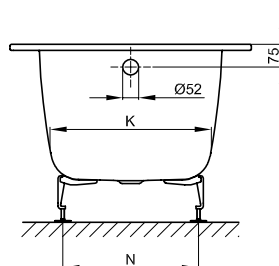

Rozměry

Obj. č.	Rozměry v mm	A	B	C	D	E	F	G	H	I	K	N	O	U	V	Užitý*
3323	1800 x 800 x 450	1800	800	95	1600	105	360	645	795	1080	515	455	690	433	100	155 Litr
3324	1900 x 900 x 450	1900	900	100	1690	110	320	780	800	1165	600	545	740	438	105	210 Litr
3325	2000 x 900 x 450	2000	900	100	1790	110	320	880	800	1285	600	545	790	438	105	226 Litr

*Užitečný objem: Objem vody po odečtení 70 litrů výtlačku.