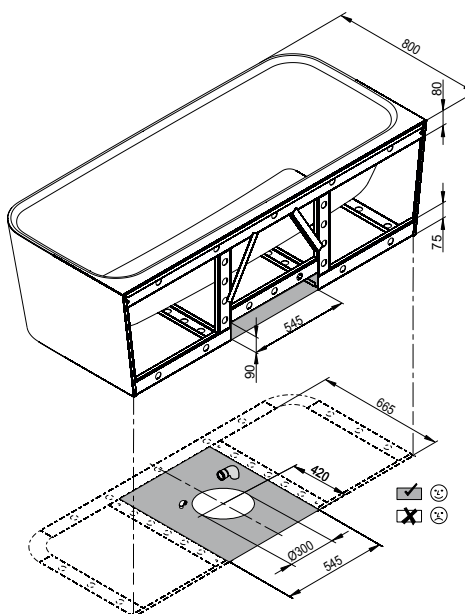

Objem dodávky

Včetně protihlukových rohoží.

Design: Tesseraux + Partner

Připojovací rozměry pro odtokovou a přepadovou soustavu

Rozměry

Obj. č.	Rozměry v mm	Užitý*
3480 CWHK	1805 × 800 × 420	248 Litr

*Užitečný objem: Objem vody po odečtení 70 litrů výtaku.