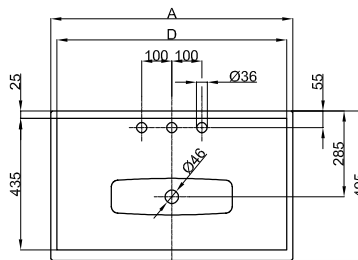

BetteLux Vestavné

Doporučené baterie:

Precnávání baterie: Vzdálenost od stěny x mm + ca 238 mm od vnější hrany

Doporučené baterie:

Přesah baterie: cca 186 mm od středu otvoru pro kohoutek

Stáhnout odkaz

Šablona pro výřez ke stažení na www.my-bette.com

Objem dodávky

Včetně upevňovacího materiálu.

Včetně protihlukových rohoží.

Design: Tesseraux + Partner

Rozměry

Obj. č.	Rozměry v mm	Otvory pro baterie	A	D
A160	600 × 495 × 120		600	560
A160 HLW1	600 × 495 × 120	o	600	560
A161	800 × 495 × 120		800	760
A161 HLW1	800 × 495 × 120	o	800	760