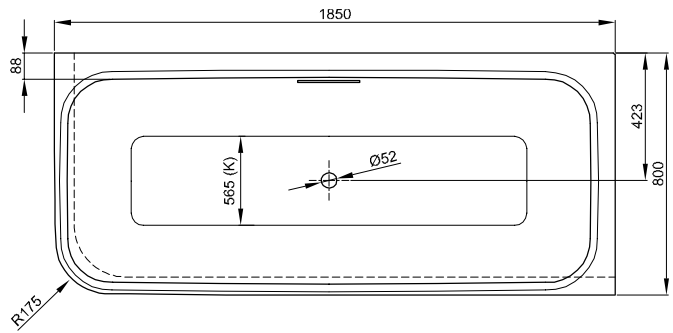

BetteArt V

Informace

Pro instalaci je nutné zapotřebí speciální odtokovou a přepadovou soustavu. Soustava je předmontovaná z výrobního závodu. U odtokové a přepadové soustavy s přívodem je předmontovaná trubka Sanfix pro vodní přípojku. Obecně je součástí dodávky pružná hadice pro připojení odtokové soustavy.

K dodání s designově odpovídajícími umyvadly BetteArt nebo BetteArt Monolith. → S. 206