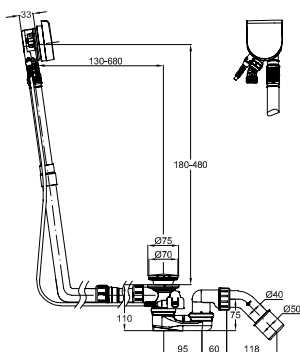

Odtokové a přepadové soustavy koupelnových van

Odtoková a přepadová soustava s přívodem Plus 5, Ø 52 mm, 1070 mm

Informace

Délka bovdenového táhla: 40/50 x 1070 mm
Konstrukční výška: 110 mm
Průměr odtoku: 52 mm
Kapacita odtoku: 0,92 l/s
Výška ucpávkové vody: 50 mm
Přepadový výkon: 0,63 l/s- 50 mm vyšší stav
hladiny vody pro maximální pohodlí při koupání

PG	Obj. č.	vhodné pro model	chrom 901
IN	B620-	BetteFree	543 €
		BetteLoft	
		BetteLux	
		BetteLux Oval	
		BetteMetric	
		BetteOcean	
		BetteOcean Low-Line	
		BetteOne	
		BetteOne Relax	
		BetteSelect	
		BetteSelect s postranním přepadem	
		BetteStarlet	
		BetteStarlet Flair Oval	
		BetteStarlet Hexa	
		BetteStarlet I	
		BetteStarlet IV	
		BetteStarlet Oval	
		BetteStarlet Spirit	
		BetteStarlet V