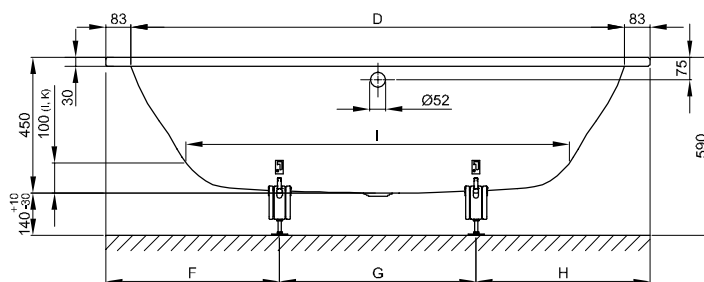

Objem dodávky

Včetně protihlukových rohoží.

Design: schmidem design

Rozměry

Obj. č.	Rozměry v mm	A	B	D	F	G	H	I	K	T	U	V	Užitý*
6829	1700 × 750 × 450	1700	750	1534	555	590	555	1160	485	430	76	68	150 Litr
6830	1800 × 800 × 450	1800	800	1634	580	640	580	1260	535	480	76	67	180 Litr
6831	1900 × 900 × 450	1900	900	1734	580	740	580	1360	635	580	76	72	210 Litr
6832	2000 × 1000 × 450	2000	1000	1834	625	750	625	1460	735	680	76	73	240 Litr

*Užitečný objem: Objem vody po odečtení 70 litrů výtlačku.