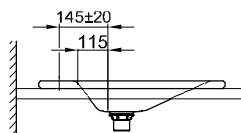

Doporučené baterie:

Precnívání baterie: ca 145 mm od středu otvoru pro kohoutek

Stáhnout odkaz

Šablona pro výřez ke stažení na www.my-bette.com

Objem dodávky

Včetně upevňovacího materiálu.

Včetně protihlukových rohoží.

Design: schmiedem design

Rozměry

Obj. č.	Rozměry v mm	Otvory pro baterie	C	D	E
A070	600 x 495 x 80		80	440	80
A070 HLW1	600 x 495 x 80	o	80	440	80
A071	800 x 495 x 80		135	530	135
A071 HLW1	800 x 495 x 80	o	135	530	135
A072	1400 x 495 x 80		185	1030	185
A072 HLW1	1400 x 495 x 80	o	185	1030	185
A072 HLW2	1400 x 495 x 80	oo	185	1030	185