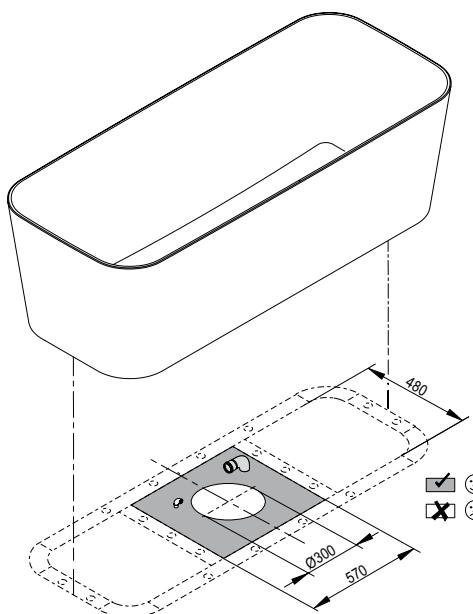

Objem dodávky

Včetně protihlukových rohoží.

Design: Tesseraux + Partner

Připojovací rozměry pro odtokovou a přepadovou soustavu

Rozměry

Obj. č.	Rozměry v mm	Užitý*
3480 CFXXK	1805 × 755 × 420	248 Litr

*Užitečný objem: Objem vody po odečtení 70 litrů výtlačku.