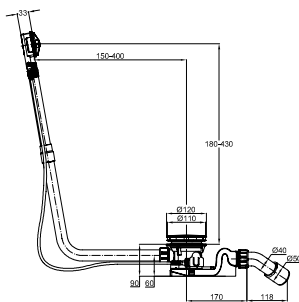

Odtokové a přepadové soustavy koupelňových van

Odtoková a přepadová soustava Ø 90 mm, 725 mm

Informace

Délka bovdenového táhla: 40/50 x 725 mm
Konstrukční výška: 90 mm
Průměr odtoku: 90 mm
Kapacita odtoku: 1,25 l/s
Výška ucpávkové vody: 50 mm
Přepadový výkon: 0,63 l/s
Osvědčení: Kontrola kvality podle normy EN 274

PG	Obj. č.	vhodné pro model	chrom 901	Bílý 000
IN	B608-	BettePond	238 €	252 €