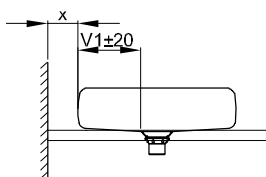

# Mísové umyvadlo BetteCurve

Montážní a přípojovací rozmery:

Montážní a přípojovací rozmery: