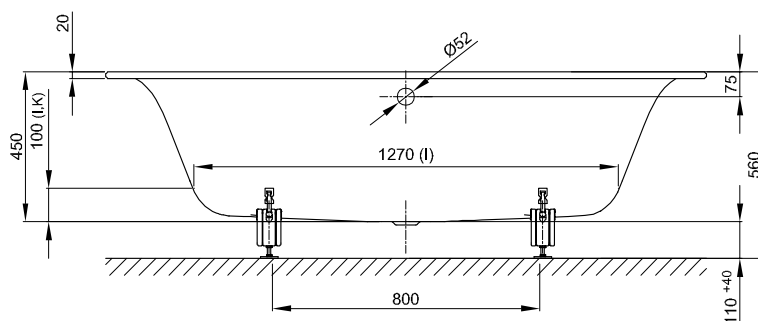

Objem dodávky

Včetně protihlukových rohoží.

Design: Tesseraux + Partner

Rozměry

Obj. č.	Rozměry v mm	Užitý*
6043	1800 x 1000 x 450	215 Litr

*Užitečný objem: Objem vody po odečtení 70 litrů výtlačku.