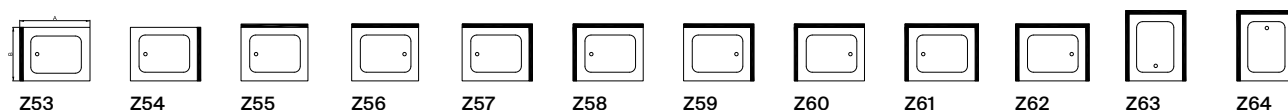

Obdélníkové a čtvercové sprchové vaničky se středovým odtokem při rozměru ramena ≥ 1000 mm < 1600 mm