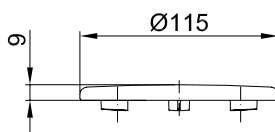

## Informace

z glazované titanové oceli

pro odtokové soupravy sprchovacích ploch a sprchových vaniček Ø 90 mm

Dodává se v bílé (000), Cream (441), Silver (410), Hazel (417), Cacao (439), Slate (402), Snow (440), Flax (423), Dust (413), Flint (414), Graphite (404), Anthracite (401), Raven (400), Beige (422), Quartz (412), Stone (416), Taupe (438), Ebano (434), Sand (424), Greige (425), Cashmere (415), Smoke (403), Coffee (430), Blue Satin (418), Midnight (790), Daylight (788), Forest (791), Pergamon (001), Manhattan (002), Bahama béžová (003), protěž (004), jasmín (006), Ebony (035) a černá (056).