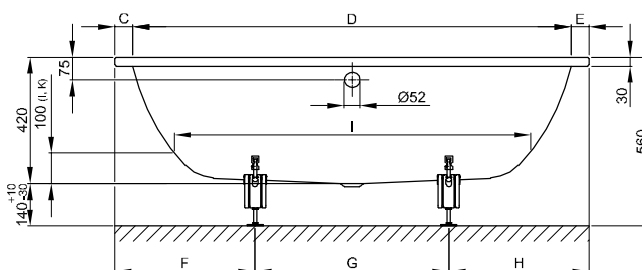

Objem dodávky

Včetně protihlukových rohoží.

Rozměry

Obj. č.	Rozměry v mm	A	B	C	D	E	F	G	H	I	K	T	U	V	Užitý*
1210	1500 × 800 × 420	1500	800	80	1340	80	540	420	540	1070	555	495	80	80	107 Litr
2590	1570 × 700 × 420	1570	700	65	1440	65	470	630	470	1170	455	425	65	95	92 Litr
2540	1600 × 650 × 420	1600	650	80	1440	80	480	640	480	1170	455	425	55	55	92 Litr
1220	1600 × 700 × 420	1600	700	80	1440	80	485	630	485	1170	455	425	80	80	92 Litr
1230	1650 × 700 × 420	1650	700	105	1440	105	510	630	510	1170	455	425	80	80	92 Litr
1730	1700 × 700 × 420	1700	700	80	1540	80	505	690	505	1270	505	480	55	55	122 Litr
1380	1700 × 750 × 420	1700	750	80	1540	80	500	700	500	1270	505	480	80	80	122 Litr
1450	1750 × 800 × 420	1750	800	105	1540	105	520	710	520	1270	505	485	105	105	122 Litr
1430	1800 × 750 × 420	1800	750	80	1640	80	530	740	530	1370	555	485	55	55	155 Litr
1630	1800 × 800 × 420	1800	800	80	1640	80	530	740	530	1370	555	485	80	80	155 Litr
1631	1850 × 850 × 420	1850	850	105	1640	105	562	726	562	1370	555	485	105	105	155 Litr
1830	1900 × 900 × 420	1900	900	85	1730	85	560	780	560	1465	625	560	80	80	205 Litr

*Užitečný objem: Objem vody po odečtení 70 litrů výtlačku.