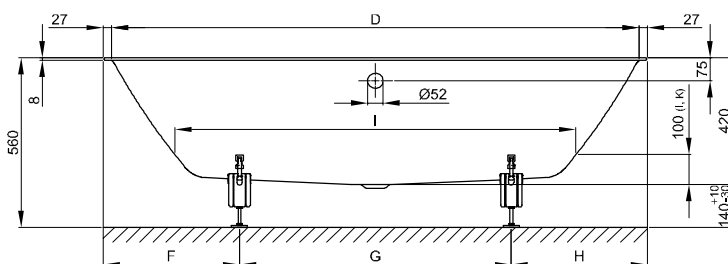

Objem dodávky

Včetně protihlukových rohoží.

Design: Tesseraux + Partner

Rozměry

Obj. č.	Rozměry v mm	A	B	D	F	G	H	I	K	N	Užitý*
3171	1700 × 800 × 420	1700	800	1646	450	800	450	1223	518	445	156 Litr
3172	1800 × 800 × 420	1800	800	1746	450	900	450	1327	521	445	173 Litr
3173	1900 × 900 × 420	1900	900	1846	480	940	480	1426	620	455	235 Litr

*Užitečný objem: Objem vody po odečtení 70 litrů výtlačku.