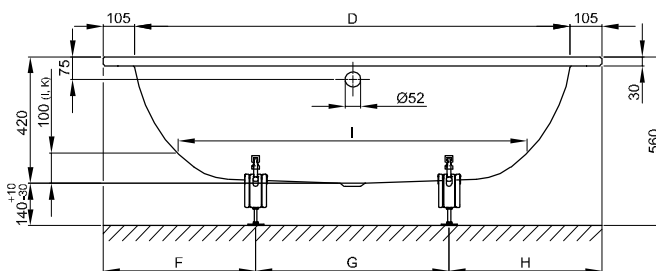

Objem dodávky

Včetně protihlukových rohoží.

Rozměry

Obj. č.	Rozměry v mm	A	B	D	F	G	H	I	K	R	T	U	Užity*
6650	1650 × 750 × 420	1650	750	1440	500	650	500	1170	455	375	425	540	92 Litr
6660	1750 × 800 × 420	1750	800	1540	550	650	550	1270	505	400	480	590	122 Litr
6670	1850 × 850 × 420	1850	850	1640	550	750	550	1370	555	425	485	640	155 Litr

*Užitečný objem: Objem vody po odečtení 70 litrů výtlačku.