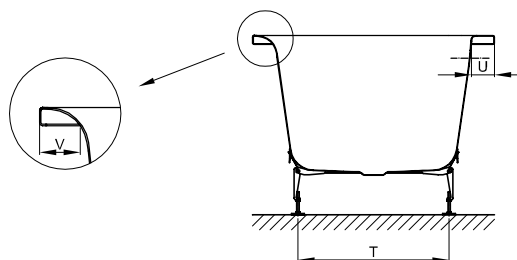

Objem dodávky

Včetně protihlukových rohoží.

Design: schmidem design

Rozměry

Obj. č.	Rozměry v mm	A	B	D	F	G	H	I	K	T	U	V	Užitý*
6829	1700 × 750 × 450	1700	750	1534	555	590	555	1160	485	430	76	68	150 Litr
6830	1800 × 800 × 450	1800	800	1634	580	640	580	1260	535	480	76	67	180 Litr
6831	1900 × 900 × 450	1900	900	1734	580	740	580	1360	635	580	76	72	210 Litr
6832	2000 × 1000 × 450	2000	1000	1834	625	750	625	1460	735	680	76	73	240 Litr

*Užitečný objem: Objem vody po odečtení 70 litrů výtlačku.