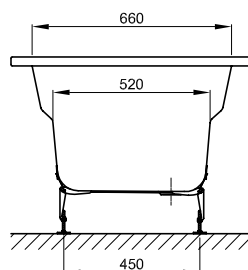

Objem dodávky

Včetně protihlukových rohoží.

Rozměry

Obj. č.	Rozměry v mm	Užitý*
3820	1800 x 800 x 420	143 Litr

*Užitečný objem: Objem vody po odečtení 70 litrů výtlačku.