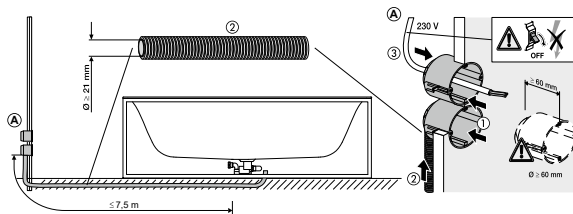

Informace

Odtoková a přepadová souprava bez viditelného přepadu. Funkci přepadu zajišťuje tlakový senzor integrovaný v odtokové soupravě, který registruje vodní sloupec ve vaně.

Dodávka odtokové soupravy obsahuje řídicí jednotku, síťový zdroj 12 V, záložní baterii a dva řídicí kabely, každý v délce 8 m. Řídicí jednotka, včetně záložní baterie a síťový zdroj musí být pomocí 8m kabelu integrovány do dvou přístupných podomítkových krabic mimo vanu.

Přivedená proudová přípojka musí mít hodnotu 230 V.

Řídicí kabel pro připojení na soupravu je nutné položit z podomítkové krabice pod vanu.

Vany je nutné objednávat s dovětkem oUeL (bez přepadu).

Další informace o instalaci a provozu naleznete na adrese www.my-bette.com.