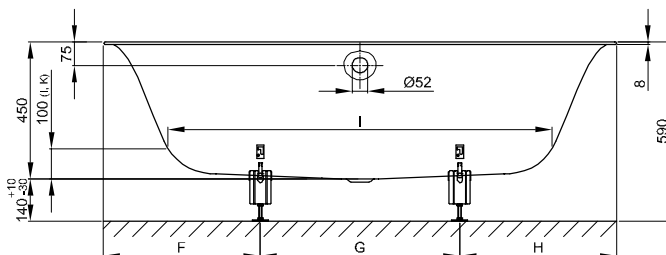

Objem dodávky

Včetně protihlukových rohoží.

Design: Tesseraux + Partner

Rozměry

Obj. č.	Rozměry v mm	A	B	F	G	H	I	K	N	Užitý*
3440	1700 × 750 × 450	1700	750	495	710	495	1270	505	400	156 Litr
3441	1800 × 800 × 450	1800	800	495	810	495	1345	545	450	185 Litr
3442	1900 × 900 × 450	1900	900	520	860	520	1420	615	500	234 Litr

*Užitečný objem: Objem vody po odečtení 70 litrů výtlačku.