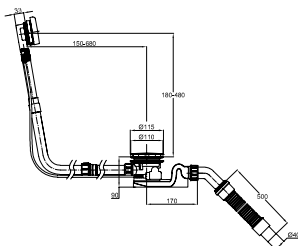

Odtoková a přepadová soustava Plus 5 Silhouette, Ø 90 mm, 1070 mm

Informace

Délka bovdenového táhla: 40/50 x 1070 mm
Konstrukční výška: 90 mm
Průměr odtoku: 90 mm
Kapacita odtoku: 1,25 l/s
Výška ucpávkové vody: 50 mm
Přepadový výkon: 0,63 l/s

Objem dodávky:
včetně flexibilní hadičky pro instalaci

PG	Obj. č.	vhodné pro model	chrom 901
IN	B627-	BettePond Silhouette	393 €