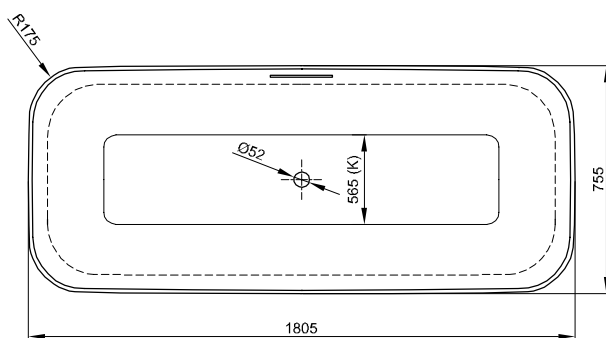

Informace

Pro instalaci je nutné zapotřebí speciální odtokovou a přepadovou soustavu. Soustava je předmontovaná z výrobního závodu. U odtokové a přepadové soustavy s přívodem je předmontovaná trubka Sanfix pro vodní přípojku. Obecně je součástí dodávky pružná hadice pro připojení odtokové soustavy.

K dodání s designově odpovídajícími umyvadly BetteArt nebo BetteArt Monolith. → S. 206