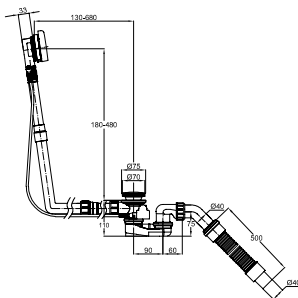

## Odtoková a přepadová soustava Plus 5 Silhouette, Ø 52 mm, 1070 mm