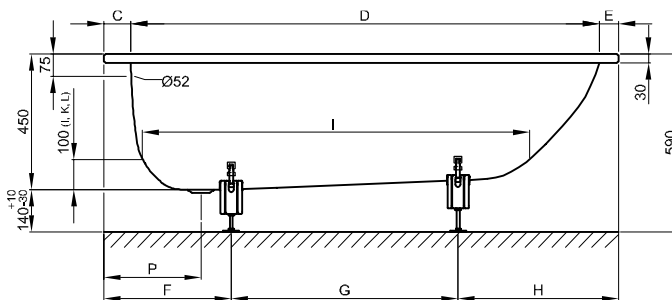

Objem dodávky

Včetně protihlukových rohoží.

T (Abstand am Kopffende)
T1 (Abstand am Fußende)

Rozměry

Obj. č.	Rozměry v mm	A	B	C	D	E	F	G	H	I	K	L	N	O	P	T	T1	Užitý*
1266	1400 x 700 x 450	1400	700	100	1230	70	400	420	580	965	450	475	65	590	320	405	395	92 Litr
1268	1500 x 700 x 450	1500	700	100	1330	70	400	520	580	1070	450	475	70	640	320	390	360	108 Litr
1267	1600 x 700 x 450	1600	700	100	1430	70	400	620	580	1155	450	470	65	690	320	430	415	125 Litr
1269	1600 x 750 x 450	1600	750	100	1430	70	400	620	580	1170	470	495	65	690	320	440	405	136 Litr
1265	1650 x 750 x 450	1650	750	120	1430	100	420	620	610	1170	470	495	65	710	340	420	405	136 Litr
3108	1700 x 700 x 450	1700	700	100	1530	70	420	700	580	1265	450	475	65	740	320	395	410	140 Litr
3109	1700 x 730 x 450	1700	730	100	1530	70	420	700	580	1265	450	475	80	740	320	403	405	140 Litr
3110	1700 x 750 x 450	1700	750	90	1555	55	420	690	590	1275	505	525	65	740	320	405	360	162 Litr
3111	1700 x 800 x 450	1700	800	90	1555	55	420	690	590	1275	505	525	90	740	320	385	360	162 Litr
3112	1750 x 750 x 450	1750	750	120	1555	75	450	690	610	1275	505	525	65	770	350	385	360	162 Litr
1271	1800 x 700 x 450	1800	700	100	1635	65	460	730	610	1360	420	450	70	790	320	420	420	163 Litr
1272	1800 x 750 x 450	1800	750	100	1635	65	460	730	610	1360	420	450	95	790	320	420	420	163 Litr
1270	1800 x 800 x 450	1800	800	100	1635	65	430	790	580	1360	550	570	65	790	320	455	400	197 Litr
1273	1900 x 800 x 450	1900	800	100	1730	70	440	860	600	1460	485	510	70	840	320	455	440	197 Litr

*Užitečný objem: Objem vody po odečtení 70 litrů výtaku.