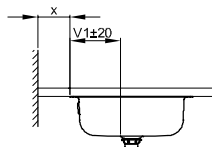

BetteOne podstavné umyvadlo

Doporučené baterie:

Délka výtoku armatury: odstup od stěny x mm + rozměr V1 od vnější hrany