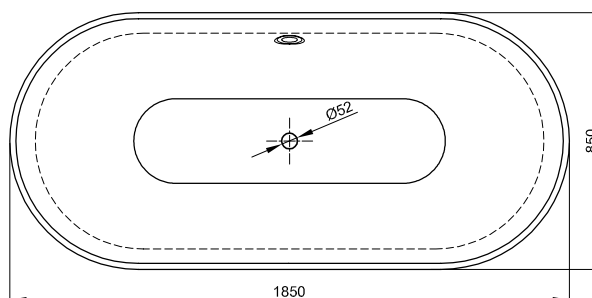

BetteLux Oval Couture

Informace

Textilní polstrování vany je napevno na vaně již z výroby, ale je nutné ho v objednávce uvést jako samostatný kód. Objednat polstrování nebo tuto vanu zvlášť není možné.

V případě objednávky s odtokovou soustavou, je tato předmontována již z výroby. U soustav Trio je předmontovaná trubka Sanfix pro vodní přípojku. Obecně je součástí dodávky pružná hadice pro připojení odtokové soustavy.

K dodání s designově odpovídajícími umyvadly BetteLux Oval Couture.
→ S. 240