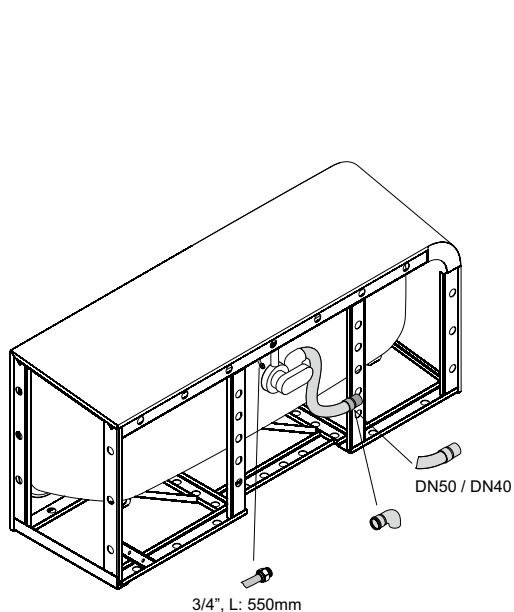

Objem dodávky

Včetně protihlukových rohoží.

Design: Tesseraux + Partner

Rozměry

Obj. č.	Rozměry v mm	Užitý*
3480 CERHK	1850 × 800 × 420	248 Litr

*Užitečný objem: Objem vody po odečtení 70 litrů výtlačku.