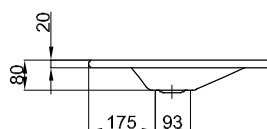

Doporučené baterie:

Precnívání baterie: Vzdálenost od steny x mm + cca 200 mm od vnější hrany