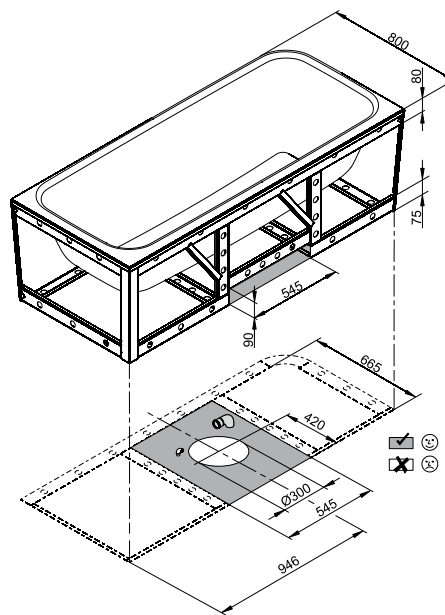

Objem dodávky

Včetně protihlukových rohoží.

Design: Tesseraux + Partner

Připojovací rozměry pro odtokovou a přepadovou soustavu

Rozměry

Obj. č.	Rozměry v mm	Užitý*
3480 CELHK	1850 x 800 x 420	248 Litr

*Užitečný objem: Objem vody po odečtení 70 litrů výtlačku.