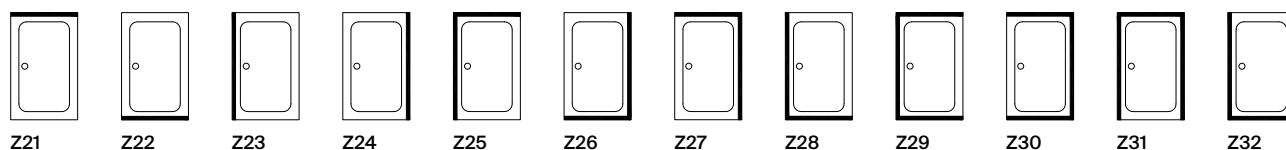

Obdélníkové a čtvercové sprchové vaničky se středovým odtokem při rozměru ramena ≥ 1600 mm, BetteFloor Side