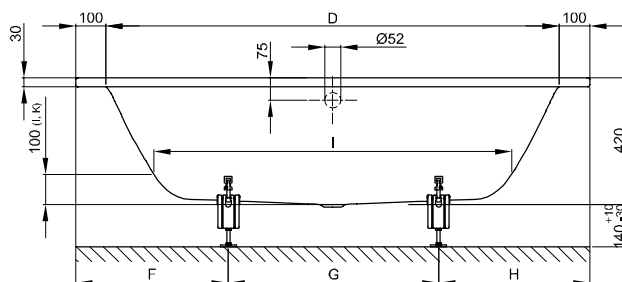

## Rozměry

Obj. č.	Rozměry v mm	A	B	D	F	G	H	I	K	N	Užitý*
3472	1700 × 750 × 420	1700	750	1500	500	700	500	1185	520	435	134 Litr
3473	1800 × 800 × 420	1800	800	1600	480	840	480	1285	570	485	170 Litr

\*Užitečný objem: Objem vody po odečtení 70 litrů výtlačku.