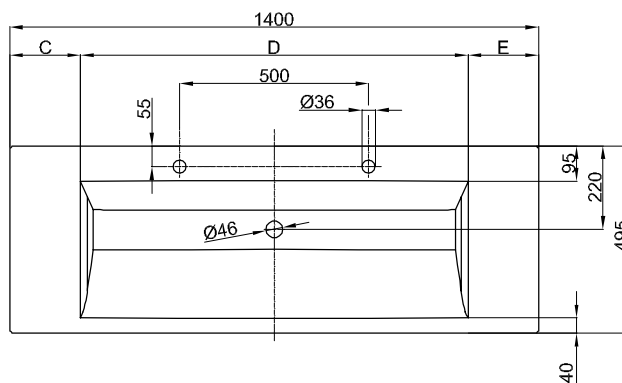

BetteAqua Vestavné

Obr.: BetteAqua 1400 x 495 mm se 2 otvory pro kohout

Doporučené baterie:

Precnívání baterie: Vzdálenost od steny x mm + cca 200 mm od vnější hrany

Doporučené baterie:

Precnívání baterie: ca 145 mm od středu otvoru pro kohoutek

Stáhnout odkaz

Šablona pro výřez ke stažení na www.my-bette.com

Objem dodávky

Včetně upevňovacího materiálu.

Včetně protihlukových rohoží.

Design: schmiedem design

Rozměry

Obj. č.	Rozměry v mm	Otvory pro baterie	C	D	E
A070	600 x 495 x 80		80	440	80
A070 HLW1	600 x 495 x 80	o	80	440	80
A071	800 x 495 x 80		135	530	135
A071 HLW1	800 x 495 x 80	o	135	530	135
A072	1400 x 495 x 80		185	1030	185
A072 HLW1	1400 x 495 x 80	o	185	1030	185
A072 HLW2	1400 x 495 x 80	oo	185	1030	185