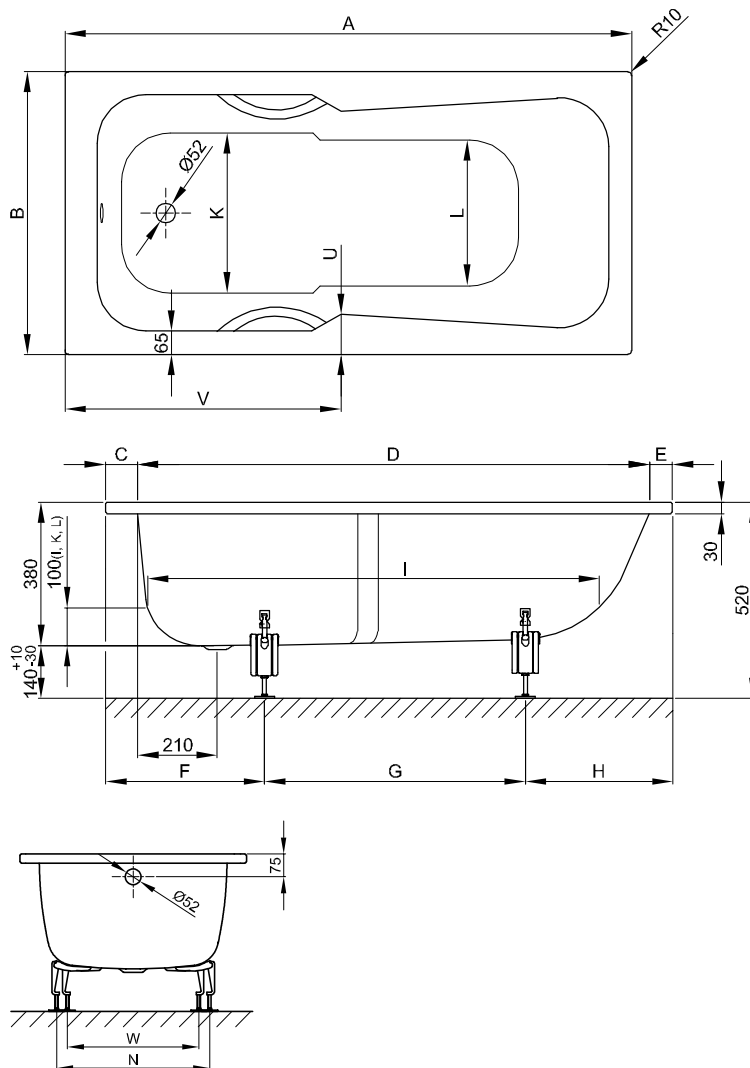

Rozměry

Obj. č.	Rozměry v mm	A	B	C	D	E	F	G	H	I	K	L	N	U	V	W	Užitý*
2560	1500 x 750 x 380	1500	750	85	1355	60	375	705	420	1195	560	470	540	100	720	435	94 Litr
3650	1600 x 700 x 380	1600	700	95	1440	65	390	730	480	1235	520	435	545	105	780	445	86 Litr
3660	1600 x 750 x 380	1600	750	85	1455	60	390	730	480	1250	560	470	545	100	740	445	105 Litr
3560	1650 x 750 x 380	1650	750	95	1455	100	385	710	555	1250	560	470	530	100	760	455	105 Litr
3060	1700 x 750 x 380	1700	750	95	1545	60	400	820	480	1350	560	470	530	100	800	430	116 Litr
3760	1700 x 800 x 380	1700	800	85	1560	55	405	830	465	1350	610	520	580	105	800	435	128 Litr
3860	1800 x 800 x 380	1800	800	85	1655	60	425	850	525	1435	610	520	600	105	820	420	140 Litr

*Užitečný objem: Objem vody po odečtení 70 litrů výtaku.