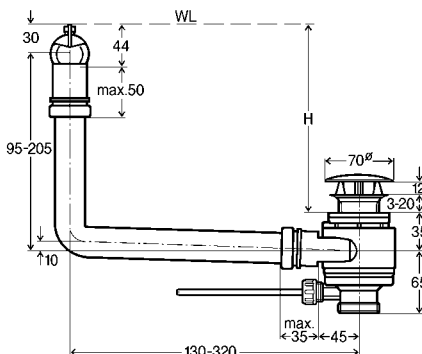

Odtoková a přeřpadová soustava Flow

Informace

Odtoková a přeřpadová soustava pro umyvadla bez přeřpadu, ovládání pákovím. Délku a výšku lze individuálně přizpůsobit umyvadlu.

PG	Obj. č.	Popis	Cena
IN	B616-901	Odtoková a přeřpadová soustava BetteFlow, chromovaný	97 €
IN	B616-000	Odtoková a přeřpadová soustava BetteFlow, bílá	109 €

Umyvadlová přeřpadová růžice

Informace

Kompatibilní s přeřpadovou sadou umyvadel Bette. Vhodné pro následnou výměnu přeřpadové rozety v chromovém provedení.

Objem dodávky:
Přeřpadová rozeta, bíle lakovaná
Těsnicí sada pro přeřpadovou růžici
Montážní pomůcka pro přeřpadovou růžici

PG	Obj. č.	Popis	Cena
CP	Z0019886	Umyvadlová přeřpadová růžice bílá	23 €