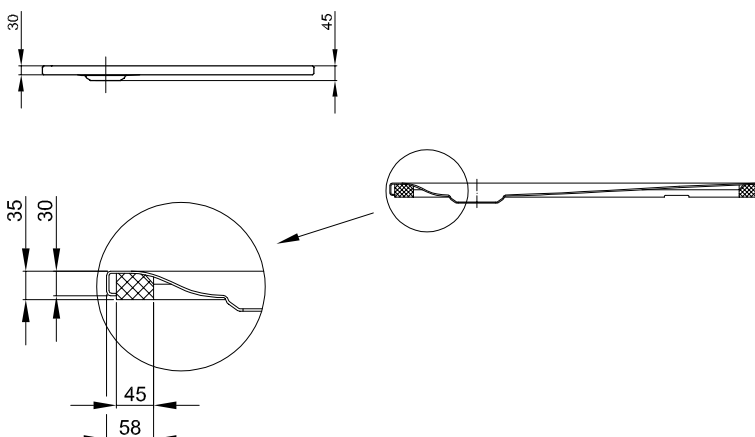

BetteFloor Side 900 mm - 1200 mm

Vyobrazeno s předem namontovaným minimálním nosičem baničky (T1).

Vyobrazeno s předem namontovaným minimálním nosičem baničky (T1).

Informace

Počínaje délkou ramene 1000 mm doporučujeme použít jednu podpěrnou patku BetteLevel B57-0426.

Podpěrná patka BetteLevel B57-0426 nelze kombinovat s předem namontovaným minimálním nosičem baničky (T1).

Objem dodávky

Včetně protihlukových rohoží.

Design: Tesseraux + Partner

Výška instalace

Odtoková soustava	od
B598-	118 mm
B597-	98 mm
B637-	134 mm
B638-	50 mm
B594-	50 mm

Rozměry

Obj. č.	Rozměry v mm	A	B	G
3381	900 x 900	900	900	450
3388	1000 x 800	1000	800	500
3385	1000 x 900	1000	900	500
3382	1000 x 1000	1000	1000	500
3374	1100 x 800	1100	800	550
3396	1100 x 900	1100	900	550
3387	1200 x 800	1200	800	600
3380	1200 x 900	1200	900	600
3383	1200 x 1000	1200	1000	600
3391	1200 x 1200	1200	1200	600

Změny a tolerance podmíněné výrobou vyhrazeny.