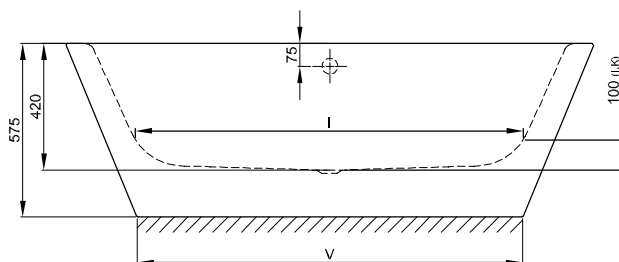

BetteStarlet Oval Silhouette

Informace

V případě objednávky koupelnovou s odtokovou soustavou, je tato předmontovaná z výrobního závodu. U soustav Trio je předmontovaná trubka Sanfix pro vodní přípojku. Obecně je součástí dodávky pružná hadice pro připojení odtokové soustavy.

V případě kombinace s Bette Vířivými systémy je třeba na místě instalace přivod vzduchu pod koupelnovou vanou.