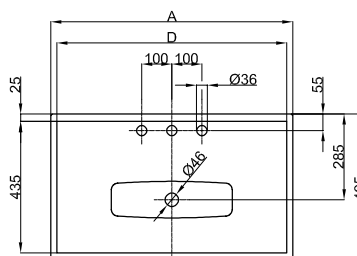

BetteLux Shape

Informace

Vestavné obdélníkové umyvadlo pro BetteLux Shape umyvadlový rám, vnitřní a vnější smalt, s otvorem pro kohoutek, bez prepadu

Umyvadlo a podstavec jsou z výroby pevně spojeny, musí však být objednány samostatně. Objednávka jednotlivých komponentů není možná.

Objem dodávky

Vc. upevňovacího materiálu, umyvadlový adaptér 1¼" a kryt odtoku pochromovány

Design: Tesseraux + Partner

Doporučené baterie:

Precnívání baterie: Vzdálenost od steny 55 mm + cca 186 mm od středu otvoru pro kohoutek

Rozměry

Obj. č.	Rozměry v mm	Otvory pro baterie	A	D	W
A170	600 × 495 × 120		600	560	360
A170 HLW1	600 × 495 × 120	o	600	560	360
A171	800 × 495 × 120		800	760	560
A171 HLW1	800 × 495 × 120	o	800	760	560
A172	1000 × 495 × 120		1000	960	760
A172 HLW1	1000 × 495 × 120	o	1000	960	760