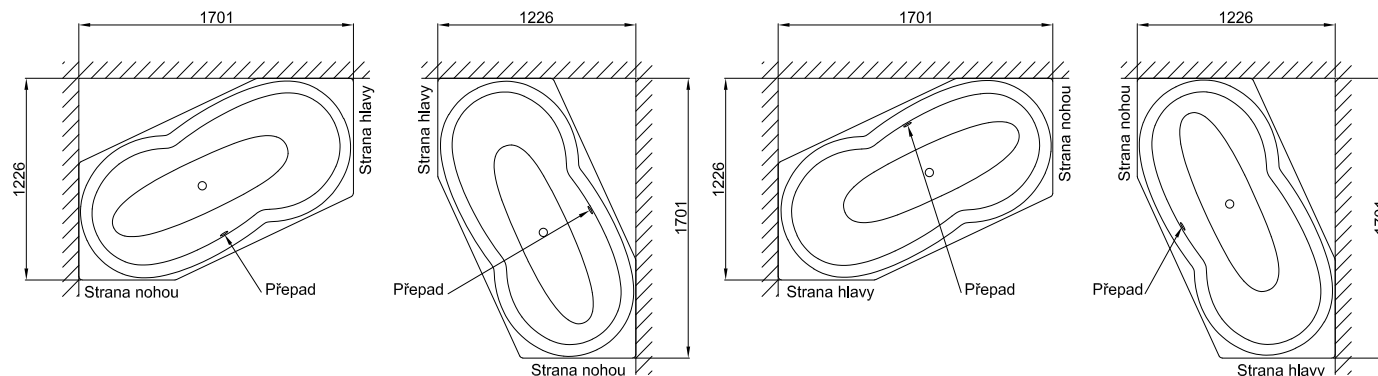

Obj. č.: 6841