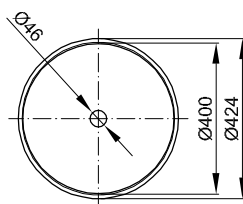

BetteBalance Umyvadlo na desku

Doporučené baterie:

Přesah baterie: Vzdálenost baterie x mm + ca. 170 mm od vnější hrany