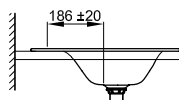

Doporučené baterie:

Přesah baterie: cca 186 mm od středu otvoru pro kohoutek

Stáhnout odkaz

Šablona pro výřez ke stažení na www.my-bette.com

Objem dodávky

Včetně upevňovacího materiálu.

Včetně protihlukových rohoží.

Design: Tesseraux + Partner

Rozměry

Obj. č.	Rozměry v mm	Otvory pro baterie	A	D
A160	600 × 495 × 120		600	560
A160 HLW1	600 × 495 × 120	o	600	560
A161	800 × 495 × 120		800	760
A161 HLW1	800 × 495 × 120	o	800	760