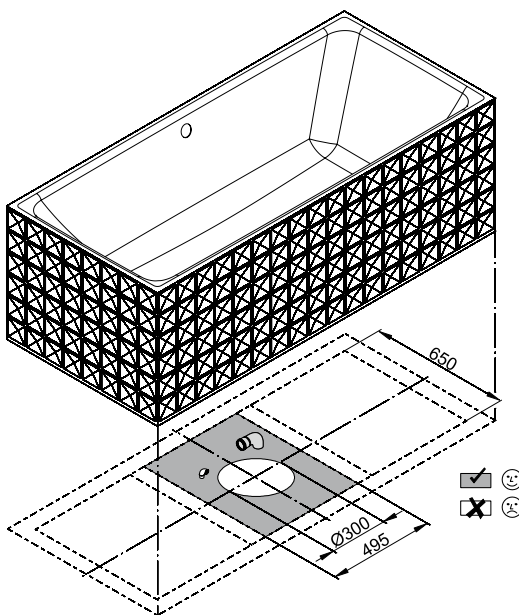

Objem dodávky

Včetně protihlukových rohoží.

Design: Tesseraux + Partner

Připojovací rozměry pro odtokovou a přepadovou soustavu

Rozměry

Obj. č.	Rozměry v mm	Užitý*
3172 CFXX6A	1810 x 810 x 420	173 Litr

*Užitečný objem: Objem vody po odečtení 70 litrů výtlačku.