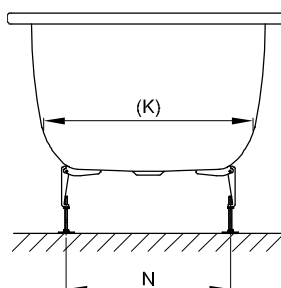

Informace

Pro správnou montáž doporučujeme použít originální nohy vany B23-1500

Objem dodávky

Včetně protihlukových rohoží.

Design: Tesseraux + Partner

Rozměry

Obj. č.	Rozměry v mm	Varianta	A	B	D	F	G	H	I	K	N	O	Užitý*
3420	1600 × 700 × 420	N° 1	1600	700	1410	560	640	400	1200	500	405	590	119 Litr
3430	1600 × 700 × 420	N° 2	1600	700	1410	560	640	400	1200	500	405	590	119 Litr
3421	1700 × 700 × 420	N° 1	1700	700	1510	560	760	380	1300	500	405	690	131 Litr
3431	1700 × 700 × 420	N° 2	1700	700	1510	560	760	380	1300	500	405	690	131 Litr
3422	1700 × 750 × 420	N° 1	1700	750	1510	560	760	380	1300	545	455	690	151 Litr
3432	1700 × 750 × 420	N° 2	1700	750	1510	560	760	380	1300	545	455	690	151 Litr
3423	1800 × 800 × 420	N° 1	1800	800	1610	550	845	405	1400	600	505	790	187 Litr
3433	1800 × 800 × 420	N° 2	1800	800	1610	550	845	405	1400	600	505	790	187 Litr

*Užitečný objem: Objem vody po odečtení 70 litrů výtlačku.