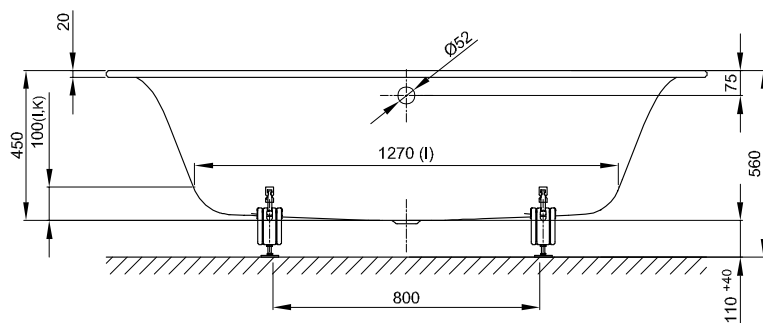

Rozměry

Obj. č.	Rozměry v mm	Užitý*
6042	1800 x 1000 x 450	215 Litr

*Užitečný objem: Objem vody po odečtení 70 litrů výtlačku.