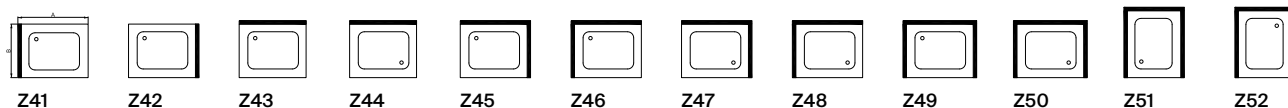

Čtvercové sprchové vaničky s rozměrem ramena < 1000 mm