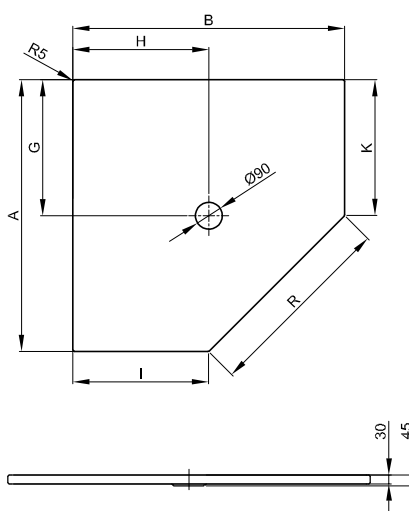

BetteFloor Caro

Informace

Pro montáž doporučujeme Montážní patky BetteLevel, rozsah nastavení 85 - 225 mm nebo Patkový Systém, rozsah přestavení 80 - 200 mm.

Objem dodávky

Včetně protihlukových rohoží.

Výška instalace

Odtoková soustava	od
B598-	118 mm
B597-	98 mm
B637-	134 mm
B638-	50 mm
B594-	50 mm

Rozměry

Obj. č.	Rozměry v mm	A	B	G	H	I	K	R
7191	900 x 900	900	900	450	450	450	450	636
7211	1000 x 1000	1000	1000	500	500	500	500	707