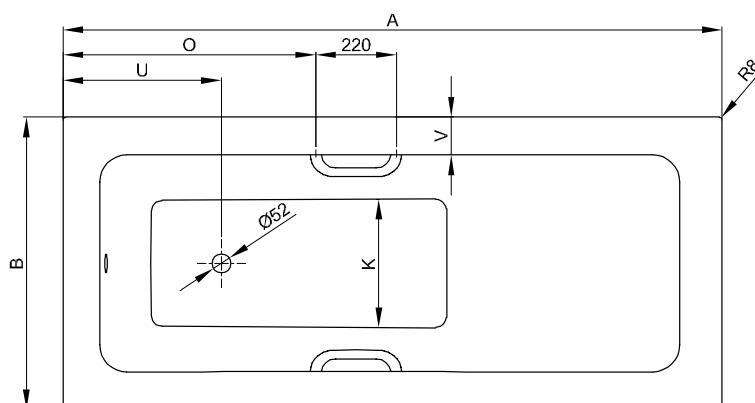

Rozměry

Obj. č.	Rozměry v mm	A	B	C	D	E	F	G	H	I	K	N	O	U	V	Užitý*
3323	1800 x 800 x 450	1800	800	95	1600	105	360	645	795	1080	515	455	690	433	100	155 Litr
3324	1900 x 900 x 450	1900	900	100	1690	110	320	780	800	1165	600	545	740	438	105	210 Litr
3325	2000 x 900 x 450	2000	900	100	1790	110	320	880	800	1285	600	545	790	438	105	226 Litr

*Užitečný objem: Objem vody po odečtení 70 litrů výtlačku.