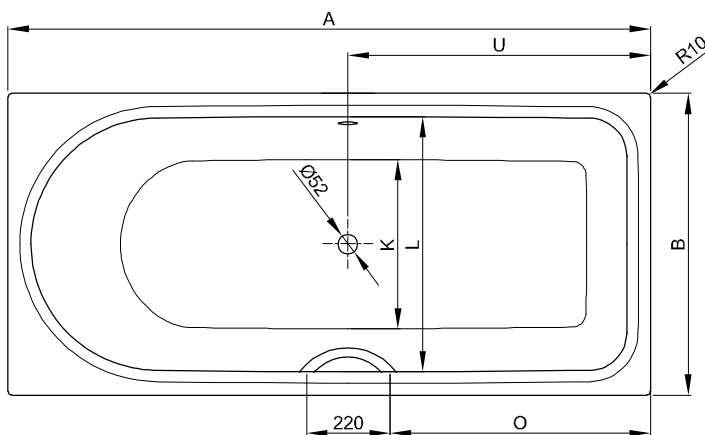

BetteOcean Low-Line

Informace

Pro správnou montáž doporučujeme použití originální nohy vany B23-1500

Pokud má být vana vestavěna pod desku, kontaktujte nás laskavě pro zhotovení individuálních dat výřezu.

Objem dodávky

Včetně protihlukových rohoží.

Design: schmiedem design

Rozměry

Obj. č.	Rozměry v mm	Varianta	A	B	C	D	E	F	G	H	I	K	L	O	U	Užitý*
8841	1500 × 700 × 380	N° 1	1500	700	60	1375	65	470	700	330	1235	505	565	540	650	90 Litr
8842	1500 × 700 × 380	N° 2	1500	700	60	1375	65	470	700	330	1235	505	565	540	650	90 Litr
8830	1600 × 700 × 380	N° 1	1600	700	65	1475	60	470	760	370	1335	505	565	590	700	120 Litr
8831	1600 × 700 × 380	N° 2	1600	700	65	1475	60	470	760	370	1335	505	565	590	700	120 Litr
8832	1700 × 700 × 380	N° 1	1700	700	115	1475	110	500	880	320	1335	505	565	640	750	120 Litr
8833	1700 × 700 × 380	N° 2	1700	700	115	1475	110	500	880	320	1335	505	565	640	750	120 Litr
8834	1700 × 750 × 380	N° 1	1700	750	65	1575	60	500	880	320	1435	555	615	690	800	140 Litr
8835	1700 × 750 × 380	N° 2	1700	750	65	1575	60	500	880	320	1435	555	615	690	800	140 Litr
8836	1700 × 800 × 380	N° 1	1700	800	65	1575	60	540	800	360	1435	605	665	690	800	165 Litr
8837	1700 × 800 × 380	N° 2	1700	800	65	1575	60	540	800	360	1435	605	665	690	800	165 Litr
8838	1800 × 800 × 380	N° 1	1800	800	65	1675	60	540	900	360	1535	605	665	690	800	180 Litr
8839	1800 × 800 × 380	N° 2	1800	800	65	1675	60	540	900	360	1535	605	665	690	800	180 Litr

*Užitečný objem: Objem vody po odečtení 70 litrů výtaku.