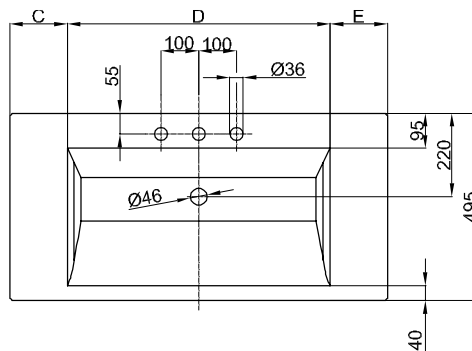

BetteAqua Vestavné

Obr.: BetteAqua 1400 x 495 mm se 2 otvory pro kohout

Doporučené baterie:

Precnívání baterie: Vzdálenost od steny x mm + cca 200 mm od vnější hrany

Doporučené baterie:

Precnívání baterie: ca 145 mm od středu otvoru pro kohoutek

Stáhnout odkaz

Šablona pro výřez ke stažení na www.my-bette.com

Objem dodávky

Včetně upevňovacího materiálu.

Včetně protihlukových rohoží.

Design: schmiedem design

Rozměry

Obj. č.	Rozměry v mm	Otvory pro baterie	C	D	E
A070	600 x 495 x 80		80	440	80
A070 HLW1	600 x 495 x 80	o	80	440	80
A071	800 x 495 x 80		135	530	135
A071 HLW1	800 x 495 x 80	o	135	530	135
A072	1400 x 495 x 80		185	1030	185
A072 HLW1	1400 x 495 x 80	o	185	1030	185
A072 HLW2	1400 x 495 x 80	oo	185	1030	185