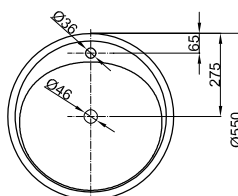

BetteLux Oval Couture Volně stojící umyvadlo

Doporučené baterie:

Přesah baterie: cca 165 mm od středu otvoru pro kohoutek