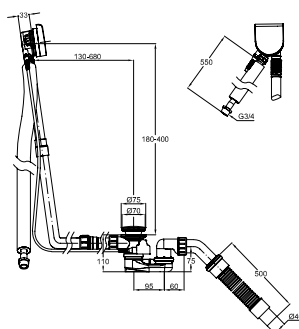

Odtoková a přepadová soustava s přívodem Plus 5 Silhouette, Ø 52 mm, 1070 mm

Informace

Délka bovdenového táhla: 40/50 x 1070 mm
Konstrukční výška: 110 mm
Průměr odtoku: 52 mm
Kapacita odtoku: 0,92 l/s
Výška ucpávkové vody: 50 mm
Přepadový výkon: 0,63 l/s- 50 mm vyšší stav
hladiny vody pro maximální pohodlí při koupání

PG	Obj. č.	vhodné pro model	chrom 901
IN	B626-	BetteEve Oval Silhouette	750 €
		BetteLoft Ornament	
		BetteLux Oval Couture	
		BetteLux Oval I Silhouette	
		BetteLux Oval IV Silhouette	
		BetteLux Oval Silhouette	
		BetteLux Oval V Silhouette	
		BetteStarlet I Silhouette	
		BetteStarlet IV Silhouette	
		BetteStarlet Oval Silhouette	
		BetteStarlet V Silhouette	
		BetteSuno Oval