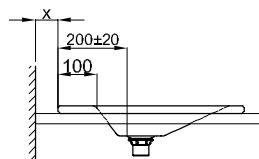

Doporučené baterie:

Precnívání baterie: Vzdálenost od steny x mm + cca 200 mm od vnější hrany