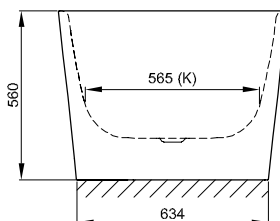

Informace

Pro instalaci je nutné zapotřebí speciální odtokovou a přepadovou soustavu. Soustava je předmontovaná z výrobního závodu. U odtokové a přepadové soustavy s přívodem je předmontovaná trubka Sanfix pro vodní přípojku. Obecně je součástí dodávky pružná hadice pro připojení odtokové soustavy.

K dodání s designově odpovídajícími umyvadly BetteArt nebo BetteArt Monolith. → S. 206