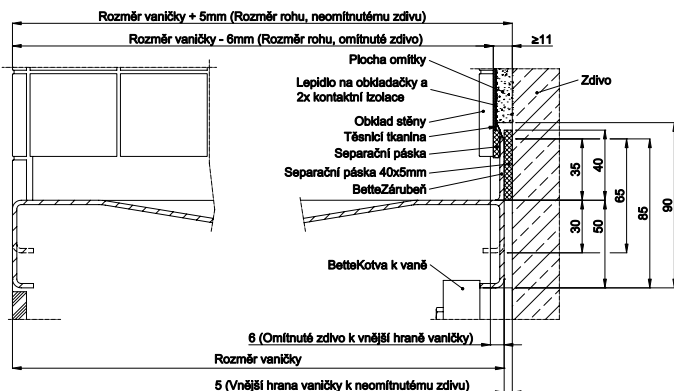

Vestavba na masivní stěnu

Změny a tolerance podmíněné výrobou vyhrazeny.

Doplňky