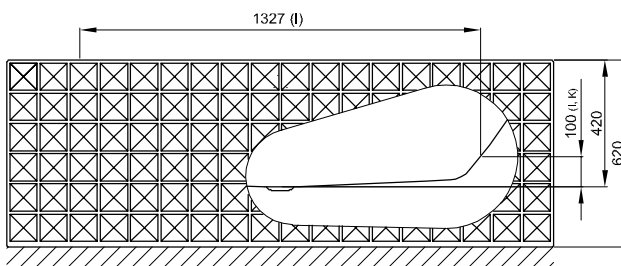

BetteLoft Ornament

Informace

V případě objednávky koupelnovou s odtokovou soustavou, je tato předmontovaná z výrobního závodu. U soustav Trio je předmontovaná trubka Sanfix pro vodní přípojku. Obecně je součástí dodávky pružná hadice pro připojení odtokové soustavy.

K dodání s designově odpovídajícími umyvadly BetteLoft Ornament.
→ S. 230