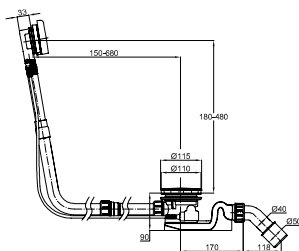

Odtokové a přeřadové soustavy koupelnových van

Odtoková a přeřadová soustava Plus 5, Ø 90 mm, 1070 mm

Informace

Délka bovdenového táhla: 40/50 x 1070 mm
Konstrukční výška: 90 mm
Průměr odtoku: 52 mm
Kapacita odtoku: 1,25 l/s
Výška ucpávkové vody: 50 mm
Přeřadový výkon: 0,63 l/s- 50 mm vyšší stav
hladiny vody pro maximální pohodlí při koupání

PG	Obj. č.	vhodné pro model	chrom 901
IN	B621-	BettePond	294 €