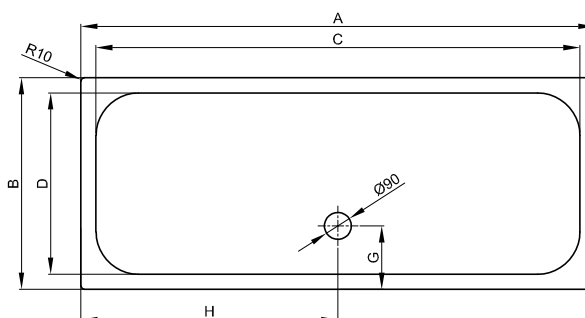

BetteSupra 1600 mm - 1800 mm

Sprchové vany s délkou strana 1600 mm jsou dodávány se středovým odtokem na delší straně.

Informace

Pro montáž doporučujeme Montážní patky BetteLevel, rozsah nastavení 85 - 225 mm nebo Patkový Systém, rozsah přestavení 80 - 200 mm.

Objem dodávky

Včetně protihlukových rohoží.

Výška instalace

Odtoková soustava	od
B598-	153 mm
B597-	133 mm
B637-	134 mm
B638-	85 mm
B594-	85 mm

Rozměry

Obj. č.	Rozměry v mm	A	B	C	D	G	H
5952	1600 × 700 × 65	1600	700	1500	600	210	800
5954	1600 × 750 × 65	1600	750	1500	650	210	800
5956	1600 × 800 × 65	1600	800	1500	700	210	800
5962	1600 × 900 × 65	1600	900	1500	800	210	800
5968	1600 × 1000 × 65	1600	1000	1500	900	210	800
5993	1700 × 700 × 65	1700	700	1600	600	210	850
5997	1700 × 750 × 65	1700	750	1600	700	210	850
5972	1700 × 800 × 65	1700	800	1600	700	210	850
5999	1700 × 900 × 65	1700	900	1600	800	210	850
5807	1700 × 1000 × 65	1700	1000	1600	900	210	850
5987	1800 × 800 × 65	1800	800	1700	700	210	900
5983	1800 × 900 × 65	1800	900	1700	800	210	900
5809	1800 × 1000 × 65	1800	1000	1700	900	210	900