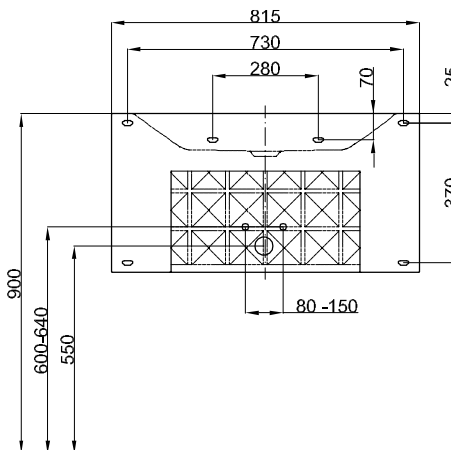

Doporučené baterie:
Přesah baterie: ca. 185 mm od stěny

Doporučené baterie:
Přesah baterie: cca 130 mm od středu otvoru pro kohoutek