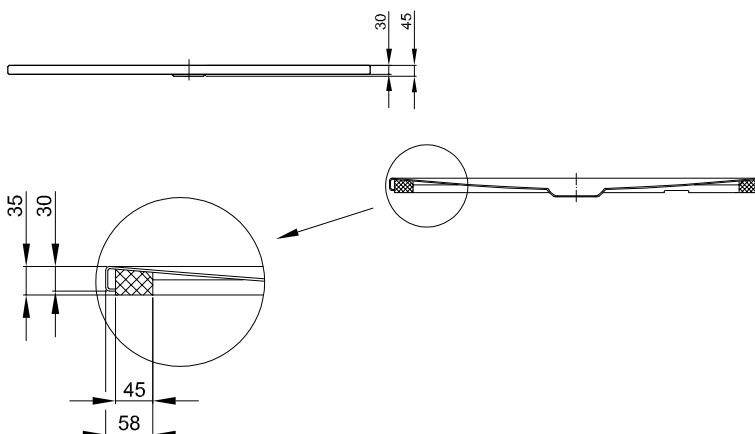

# BetteFloor 1100 mm - 1200 mm

Vyobrazeno s předem namontovaným nosičem vaničky (T1).

Vyobrazeno s předem namontovaným minimálním nosičem vaničky (T1).