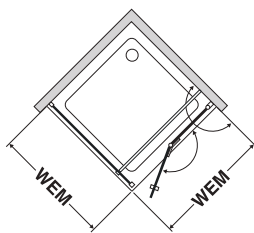

Pohled shora

Poznámky

První stěnový dveřní díl lze zalomit dovnitř i ven. Druhý dveřní díl se otevírá pouze ven. Dveře lze zcela sklopit ke stěně.

Madlo, stabilizační vzpěra a panty jsou vždy v provedení lesklý chrom.

Výška skla 1928 mm

Standard

WM	WEM	WEM instalace na dlažbu	Šířka vstupu	Šířka	Výška	Objednací číslo	293 Leská stříbrná 951 Čiré s CareTec
1000x1000	985 - 1005 / 985 - 1005	955 - 975 / 955 - 975	864	1010	1950	C3NF4001010R951293	1.250.-
1000x800	985 - 1005 / 785 - 805	955 - 975 / 755 - 775	664	1080	1950	C3NF4001080R951293	1.200.-
1000x900	985 - 1005 / 885 - 905	955 - 975 / 855 - 875	764	1090	1950	C3NF4001090R951293	1.200.-
800x1000	785 - 805 / 985 - 1005	755 - 775 / 955 - 975	864	8010	1950	C3NF4008010R951293	1.200.-
800x800	785 - 805 / 785 - 805	755 - 775 / 755 - 775	664	8080	1950	C3NF4008080R951293	1.150.-
800x900	785 - 805 / 885 - 905	755 - 775 / 855 - 875	764	8090	1950	C3NF4008090R951293	1.150.-
900x1000	885 - 905 / 985 - 1005	855 - 875 / 955 - 975	864	9010	1950	C3NF4009010R951293	1.200.-
900x800	885 - 905 / 785 - 805	855 - 875 / 755 - 775	664	9080	1950	C3NF4009080R951293	1.150.-
900x900	885 - 905 / 885 - 905	855 - 875 / 855 - 875	764	9090	1950	C3NF4009090R951293	1.150.-

Zhotovení na míru

Speciální šířka dveří od ... do	Speciální šířka bočního dílu do ... do	Výška	Objednací číslo	293 Leská stříbrná 951 Čiré s CareTec
600 - 1000	230 - 1000	1950	C3NF400SM	1.450.-