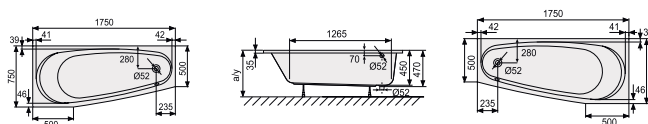

Piccolo 173/174

vana pro malé koupelny

Pohled shora 608.173000

Náhled 608.173000

Pohled shora 608.174000

Vana

Délka	Šířka	Hloubka	Užitný objem v litrech	Váha kg	Objednací číslo	Cena 001 lesklá bílá
1750	750	450	150	22	608.173000	1.008,-
					608.174000	

Příslušenství

	Barva	Objednací číslo	Cena
Odtoková a přepadová garnitura Multiplex Trio s napouštěním vody přepadem	078 lesklý chrom	699.970010	522,-
Odtoková a přepadová garnitura Multiplex Trio bez napouštění vody přepadem	078 lesklý chrom	699.979000	179,-
Nastavitelné vanové nožičky (od 130 - 185 mm)		699.900110	65,-
Sada kotvících vanových šroubů (3 ks)		699.900300	v ceně

Poznámky

Instalační výška:

a = instalační výška min. 590 mm/
max. 650 mm.

Vanový nosič:

Vanu lze kombinovat s vanovým nosičem firmy Poresta model 173: objednáací číslo 17.153.774, Model 174: objednáací číslo 17.153.776. Vanový nosič prosím objednejte samostatně u firmy Poresta, není možná dodávka firmou Duscholux. Při kombinaci s vanovým nosičem objednejte prosím odtokovou a přepadovou garnituru firmy Poresta objednáací číslo 18.200.052.