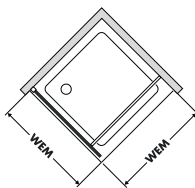

Pohled shora, upevnění vlevo

Zhotovení na míru

WM	Výška do	Objednací číslo upevnění vlevo	Objednací číslo upevnění vpravo	078 lesklý chrom 751 čiré s CareTec Pro
180-800	2300	463.195400.0800	463.205400.0800	1.049,-
801-1000	2300	463.195400.1000	463.205400.1000	1.210,-
1001-1500	2300	463.195400.1500	463.205400.1500	1.364,-
1501-1800	2300	463.195400.1800	463.205400.1800	1.548,-

Speciální výbava

Skla	Navýšení ceny	Navýšení ceny
783 Edelsatin s CareTec Pro	270,-	062 Platinum lesklá stříbrná (nástěnný profil) 94,-
794 Carbon s CareTec Pro	155,-	070 matná stříbrná (nástěnný profil) 94,-
801 částečný Edelsatin s CareTec Pro	270,-	079 matný chrom (design kování) 116,-
804 Optiwhite čiré s CareTec Pro	198,-	Vyrovnání nerovností od 11 mm 131,-
Zpracování skla podle náčrtku: zkosení/ výřez	280,-	752700 Lepicí set pro nástěnný profil 111,-

Poznámky

Sklo částečný Edelsatin (801):

Sklo bude potíštěno mléčným pruhem na střed skla v šířce 900 mm. Speciální velikosti na vyžádání.

Stabilizační vzpěra:

Standardní dle vyobrazení. Další možnosti na vyžádání. Použitá stabilizační vzpěra zvyšuje výrobek o cca 30 mm.

Nástěnný profil:

Na přání může být zástěna dodána s nástěnným profilem. Navýšení ceny viz tabulka. Uvedte prosím při objednání.

Výška sprchové zástěny:

Pokud není objednáno jinak, bude Collection 3C dodán ve standardní výšce 2000 mm. Zvláštní výška do 2300 mm, bez navýšení ceny.

Konfigurator