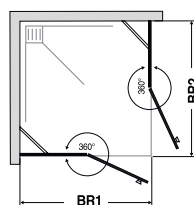

Pohled shora

Zhotovení na míru

Šířka BR 1 od ... do	Šířka BR 2 od ... do	Šířka FT od ... do	Šířka od ... do	Výška do	Objednací číslo upevnění vlevo	Objednací číslo upevnění vpravo	062 Platinum lesklá stříbrná 551 Čiré (cena za každý díl zvlášť)
700-1500	700-1500	180-1000	100-500	2100	297.420020	297.430020	2.193,-

Speciální výbava

Skla	Navýšení ceny za 1 díl		Navýšení ceny za 1 díl
751 čiré s CareTec Pro	89,-	062 Platinum lesklá stříbrná (nástěnný profil)	91,-
583 Edelsatin	270,-	Vyrovnání nerovností od 11 mm	131,-
783 Edelsatin s CareTec Pro	359,-	752700 Lepicí set pro nástěnný profil	111,-
594 Carbon	155,-		
794 Carbon s CareTec Pro	244,-		
601 částečný Edelsatin	270,-		
801 částečný Edelsatin s CareTec Pro	359,-		
602 zrcadlové	302,-		
802 zrcadlové s CareTec Pro	391,-		
604 Optiwhite čiré	198,-		
804 Optiwhite čiré s CareTec Pro	287,-		
Zpracování skla podle náčrtku: zkosení/ výřez	280,-		

Poznámky

Nástěnný profil:

Na přání může být zástěna dodána s nástěnným profilem. Navýšení ceny viz tabulka. Uvedte prosím při objednání.

Výška sprchové zástěny:

Standardní výška 1900 mm. Speciální výšky do 2100 mm bez navýšení ceny.

Způsoby instalace:

Dveře mohou být instalovány v kombinaci s kyvadlovými dveřmi 3-dílnými nebo 5-dílnými pro rohový vstup.