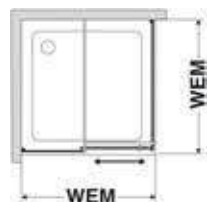

Pohled shora, upevnění vpravo

Poznámky

Zkrácený boční díl:

Zkrácený boční díl volně zavěšený na vyžádání.

Výška sprchové zástěny:

Pokud není objednáno jinak bude Collection 3C dodán ve standardní výšce 2000 mm. Speciální výška do 2100 mm bez navýšení ceny.

Sklo částečný Edelsatin (801):

Sklo bude potištěno mléčným pruhem na střed skla v šířce 900 mm. Speciální velikosti na vyžádání.

Zhotovení na míru

Speciální šířka do	Speciální výška do	Objednací číslo upevnění vlevo	Objednací číslo upevnění vpravo	062 Platinum lesklá stříbrná 751 čiré s CareTec Pro
1200	2100	458.200003	458.200004	1.111,-

Speciální výbava

Skla	Navýšení ceny	Barvy	Navýšení ceny
794 Carbon s CareTec Pro	232,-	248 matná černá	115,-
801 částečný Edelsatin s CareTec Pro	235,-	070 matná stříbrná	0,-
816 Edelsatin s CareTec Pro	306,-		
Zpracování skla podle náčrtku: zkosení/ výřez	227,-