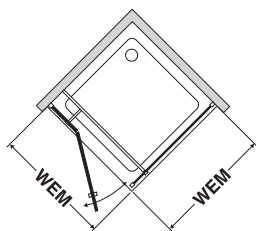

Pohled shora

Poznámky

Madlo, stabilizační vzpěra a panty jsou vždy v provedení lesklý chrom.

Zhotovení na míru: šířka protilehlého pevného segmentu musí být min. 200 mm. Šířka dveří nesmí přesáhnout 800 mm.

Standard

WM	WEM	WEM instalace na dlažbu	Šířka vstupu	Šířka	Výška	Objednací číslo	293 Leská stříbrná 951 čiré s CareTec
1000x1000	985 - 1005 / 985 - 1005	955 - 975 / 955 - 975	560	1010	1928	C3NF3001010L951293	1.300.-
1000x800	985 - 1005 / 785 - 805	955 - 975 / 755 - 775	560	1080	1928	C3NF3001080L951293	1.200.-
1000x900	985 - 1005 / 885 - 905	955 - 975 / 855 - 875	560	1090	1928	C3NF3001090L951293	1.200.-
800x1000	785 - 805 / 985 - 1005	755 - 775 / 955 - 975	560	8010	1928	C3NF3008010L951293	1.200.-
800x800	785 - 805 / 785 - 805	755 - 775 / 755 - 775	560	8080	1928	C3NF3008080L951293	1.150.-
800x900	785 - 805 / 885 - 905	755 - 775 / 855 - 875	560	8090	1928	C3NF3008090L951293	1.150.-
900x1000	885 - 905 / 985 - 1005	855 - 875 / 955 - 975	560	9010	1928	C3NF3009010L951293	1.200.-
900x800	885 - 905 / 785 - 805	855 - 875 / 755 - 775	560	9080	1928	C3NF3009080L951293	1.150.-
900x900	885 - 905 / 885 - 905	855 - 875 / 855 - 875	560	9090	1928	C3NF3009090L951293	1.150.-

Zhotovení na míru

Speciální šířka dveří od ... do	Speciální šířka bočního dílu do ... do	Výška	Objednací číslo	293 Leská stříbrná 951 čiré s CareTec
780 - 1000	230 - 1000	1928	C3NF300SM	1.550.-