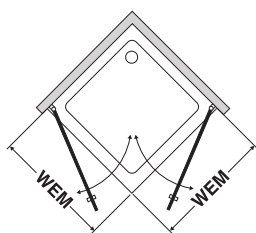

Pohled shora

Poznámky

Madlo, stabilizační vzpěra a panty jsou vždy v provedení lesklý chrom.

Výška skla 1928 mm.

Standard

WM	WEM	WEM instalace na dlažbu	Šířka vstupu	Šířka	Výška	Objednací číslo	293 Leská stříbrná 951 Čiré s CareTec
1000x1000	985 - 1005 / 985 - 1005	955 - 975 / 955 - 975	1222	1010	1950	C3NC1001010B951293	1.250,-
1000x800	985 - 1005 / 785 - 805	955 - 975 / 755 - 775	1090	1080	1950	C3NC1001080B951293	1.150,-
1000x900	985 - 1005 / 885 - 905	955 - 975 / 855 - 875	1154	1090	1950	C3NC1001090B951293	1.150,-
800x1000	785 - 805 / 985 - 1005	755 - 775 / 955 - 975	1090	8010	1950	C3NC1008010B951293	1.150,-
800x800	785 - 805 / 785 - 805	755 - 775 / 755 - 775	940	8080	1950	C3NC1008080B951293	1.050,-
800x900	785 - 805 / 885 - 905	755 - 775 / 855 - 875	1012	8090	1950	C3NC1008090B951293	1.050,-
900x1000	885 - 905 / 985 - 1005	855 - 875 / 955 - 975	1154	9010	1950	C3NC1009010B951293	1.150,-
900x800	885 - 905 / 785 - 805	855 - 875 / 755 - 775	1012	9080	1950	C3NC1009080B951293	1.050,-
900x900	885 - 905 / 885 - 905	855 - 875 / 855 - 875	1081	9090	1950	C3NC1009090B951293	1.050,-

Zhotovení na míru

Speciální šířka dveří od ... do	Výška	Objednací číslo	293 Leská stříbrná 951 Čiré s CareTec
330 - 1000	1950	C3NC100SM	1.350,-