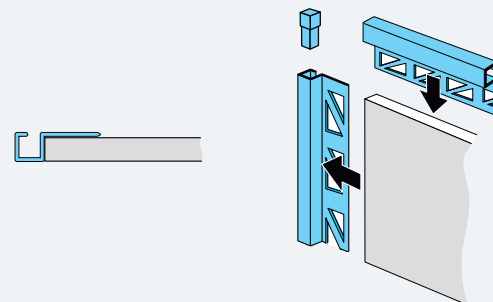

PanEle

621788

621790