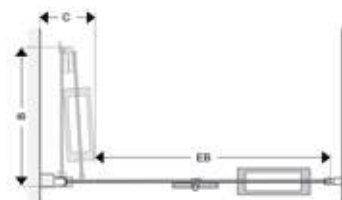

Speciální výbava

Skla	Navýšení ceny	Navýšení ceny
751 čiré s CareTec Pro	89,-	278 lesklá stříbrná
594 Carbon	155,-	248 matná černá
794 Carbon s CareTec Pro	244,-	752700 Lepící set pro nástěnný profil
601 částečný Edelsatin	306,-	
801 částečný Edelsatin s CareTec Pro	395,-	
602 zrcadlové	344,-	
802 zrcadlové s CareTec Pro	433,-	
816 Edelsatin	306,-	
816 Edelsatin s CareTec Pro	395,-	

WM	Velikost zalomení B	Tloušťka složených dveří C
700	329	150
750	354	147
800	379	145
900	429	143
1000	479	141
1200	579	140