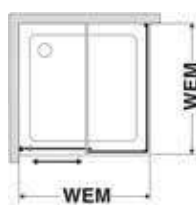

Pohled shora, upevnění vpravo

Collection 3C

Poznámky

Výška sprchové zástěny:

Pokud není objednáno jinak bude Collection 3C dodán ve standardní výšce 2000 mm. Speciální výška do 2100 mm bez navýšení ceny.

Sklo částečný Edelsatin (801):

Sklo bude potištěno mléčným pruhem na střed skla v šířce 900 mm. Speciální velikosti na vyžádání.

Zhotovení na míru

Speciální šířka do	Speciální výška do	Objednací číslo upevnění vlevo	Objednací číslo upevnění vpravo	062 Platinum lesklá stříbrná 751 čiré s CareTec Pro
1400	2100	458.120001.1400	458.120002.1400	2.007,-
1800	2100	458.120001.1800	458.120002.1800	2.251,-
2100	2100	458.120001.2100	458.120002.2100	2.438,-

Speciální výbava

Skla	Navýšení ceny	Barvy	Navýšení ceny
794 Carbon s CareTec Pro	232,-	248 matná černá	230,-
801 částečný Edelsatin s CareTec Pro	235,-	070 matná stříbrná	0,-
816 Edelsatin s CareTec Pro	306,-