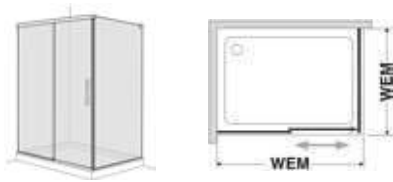

Obsah
Sprchové zástěny

Obsah
Obkladové stěny
PanElle, vany a
sprchové vaničky

Servis

Příslušenství
Sprchové zástěny

Příslušenství
Vany

Viva

Collection

Air

Stella

Bella Vita

Allegra

Classic

Walk-in řešení

Vanové zástěny

PanElle
obkladové stěny

Individuální vany

Step-in Pure
řešení do
koupelen

Příslušenství a
péče

DUSCHOLUX

Viva Posuvné dveře

v kombinaci s bočním dílem, 2-dílné

Náhled, upevnění vlevo

Pohled shora, upevnění vlevo

Zhotovení na míru

Šířka posuvných dveří	Šířka bočního dílu	Výška do	Objednací číslo upevnění vlevo	Objednací číslo upevnění vpravo	070 matná stříbrná 751 čiré s CareTec Pro	062 Platinum lesklá stříbrná 751 čiré s CareTec Pro
-1400	1200	2100	470.157200.1400	470.167200.1400	2.821,-	3.140,-
1401-1700	1200	2100	470.157200.1700	470.167200.1700	2.909,-	3.228,-
1701-2000	1200	2100	470.157200.2000	470.167200.2000	2.997,-	3.316,-

Speciální výbava

Skla	Navýšení ceny	Navýšení ceny	
783 Edelsatin s Care Tec Pro	507,-	Dekorativní vložka*	0,-
794 Carbon s CareTec Pro	387,-	752700 Lepící set pro nástěnný profil	222,-
801 částečný Edelsatin s CareTec Pro	507,-		
802 zrcadlové sklo s CareTec Pro	646,-		
821 Terra s CareTec Pro	387,-		
Zpracování skla podle náčrtku:: zkosení/výřez	227,-		

Poznámky

Výška sprchového koutu:

Standardní výška 2000 mm.
Zvláštní výška až do 2100 mm bez navýšení ceny.

Sklo částečný Edelsatin (801):

Sklo bude potišťeno mléčným pruhem na střed skla v šířce 900 mm. Speciální velikosti na vyžádání.

Dekorativní vložka*:

Přehled dekorů naleznete na straně 27. Posuvné dveře Viva budou dodány bez dekoru, pokud nebude objednáno jinak.

Konfigurator