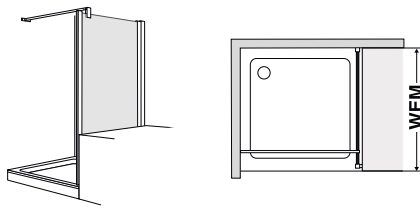

DUSCHOLUX

Allegra 2 Boční díl

zkrácený, dosedlý pro kyvadlové a zalamovací dveře

Náhled upevnění vpravo

Pohled shora, upevnění vpravo

Zhotovení na míru na podlahu sprchy

Speciální šířka do	Speciální výška do	Objednací číslo	070 matná stříbrná 551 čiré
1000	1850	487.210000	799,-

Zhotovení na míru na dlažbu

Speciální šířka do	Speciální výška do	Objednací číslo	070 matná stříbrná 551 čiré
1000	1850	487.210005	799,-

Speciální výbava

Skla	Navýšení ceny		Navýšení ceny
751 čiré s CareTec Pro	89,-	278 lesklá stříbrná	80,-
594 Carbon	155,-	248 matná černá	
794 Carbon s CareTec Pro	244,-	752700 Lepící set pro nástěnný profil	111,-
601 částečný Edelsatin	306,-		
801 částečný Edelsatin s CareTec Pro	395,-		
602 zrcadlové	344,-		
802 zrcadlové s CareTec Pro	433,-		
816 Edelsatin	306,-		
816 Edelsatin s CareTec Pro	395,-		
Zpracování skla podle náčrtku: zkosení/ výřez	203,-		

Poznámky

Při objednání profilu v provedení 070 a 278 je dodávána stabilizační vzpěra v provedení - lesklý chrom. Při objednání profilu v provedení 248, je stabilizační vzpěra dodáván v provedení - matná černá.

Pokyny pro objednání:

V kombinaci pro s kyvadlovými dveřmi pro boční díl.

Allegra
Allegra 2

Obsah
Sprchové zástěny

Obsah
Obkladové stěny
PanElle, vany a
sprchové vaničky

Servis

Příslušenství
Sprchové zástěny

Příslušenství
Vany

Viva

Collection

Air

Stella

Bella Vita

Allegra

Classic

Walk-in řešení

Vanové zástěny

PanElle
obkladové stěny

Individuální vany

Step-in Pure
řešení do
koupelen

Příslušenství a
péče