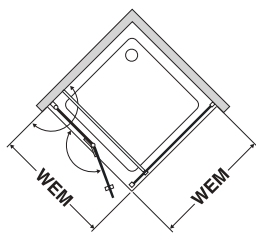

Pohled shora

Poznámky

První stěnový dveřní díl lze zalomit dovnitř i ven. Druhý dveřní díl se otevírá pouze ven. Dveře lze zcela sklopit ke stěně.

Madlo, stabilizační vzpěra a panty jsou vždy v provedení lesklý chrom.

Výška skla 1928 mm.

Standard

WM	WEM	WEM instalace na dlažbu	Šířka vstupu	Šířka	Výška	Objednací číslo	293 Leská stříbrná 951 Čiré s CareTec
1000x1000	985 - 1005 / 985 - 1005	955 - 975 / 955 - 975	864	1010	1950	C3NF4001010L951293	1.250.-
1000x800	985 - 1005 / 785 - 805	955 - 975 / 755 - 775	864	1080	1950	C3NF4001080L951293	1.200.-
1000x900	985 - 1005 / 885 - 905	955 - 975 / 855 - 875	864	1090	1950	C3NF4001090L951293	1.200.-
800x1000	785 - 805 / 985 - 1005	755 - 775 / 955 - 975	664	8010	1950	C3NF4008010L951293	1.200.-
800x800	785 - 805 / 785 - 805	755 - 775 / 755 - 775	664	8080	1950	C3NF4008080L951293	1.150.-
800x900	785 - 805 / 885 - 905	755 - 775 / 855 - 875	664	8090	1950	C3NF4008090L951293	1.150.-
900x1000	885 - 905 / 985 - 1005	855 - 875 / 955 - 975	764	9010	1950	C3NF4009010L951293	1.200.-
900x800	885 - 905 / 785 - 805	855 - 875 / 755 - 775	764	9080	1950	C3NF4009080L951293	1.150.-
900x900	885 - 905 / 885 - 905	855 - 875 / 855 - 875	764	9090	1950	C3NF4009090L951293	1.150.-

Zhotovení na míru

Speciální šířka dveří od ... do	Speciální šířka bočního dílu do ... do	Výška	Objednací číslo	293 Leská stříbrná 951 Čiré s CareTec
600 - 1000	230 - 1000	1950	C3NF400SM	1.450.-