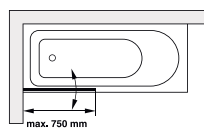

Pohled shora, upevnění vlevo

Standard

Šířka	Výška	Objednací číslo upevnění vlevo	Objednací číslo upevnění vpravo	062 Platinum lesklá stříbrná 551 číré
750	1500	264.310251	264.310252	1.321,-

Zhotovení na míru

Šířka do	Výška do	Objednací číslo upevnění vlevo	Objednací číslo upevnění vpravo	062 Platinum lesklá stříbrná 551 číré
750	1650	264.310021	264.310022	1.452,-

Speciální vybava

Skla	Navýšení ceny
751 číré s CareTec Pro	89,-
583 Edelsatin	180,-
783 Edelsatin s CareTec Pro	269,-
594 Carbon	155,-
794 Carbon s CareTec Pro	244,-
601 částečný Edelsatin	180,-
801 částečný Edelsatins CareTec Pro	320,-
604 Optiwhite číré	269,-
804 Optiwhite číré s CareTec Pro	198,-
Zpracování skla podle náčrtku: zkosení/ výřez	280,-