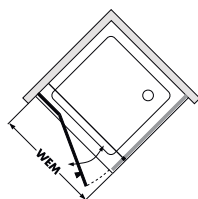

pohled shora, upevnění vlevo

Poznámky

Šířka pevného segmentu:

Standardní šířka pevného segmentu 212 mm. Volba jiné šířky na vyžádání (bez navýšení ceny) min. 180 mm. Šířka dveří max. 900 mm.

Nástěnný profil:

Na přání může být zástěna dodána s nástěnným profilem. Navýšení ceny viz tabulka. Uvedte prosím při objednání.

Výška sprchové zástěny:

Standardní výška 1900 mm. Speciální výšky do 2100 mm bez navýšení ceny.

Zhotovení na míru

WEM do	Výška do	Objednací číslo upevnění vlevo	Objednací číslo upevnění vpravo	062 Platinum lesklá stříbrná 551 čiré
1000	2100	239.120021.1000	239.120022.1000	1.835,-
1500		239.120021.1500	239.120022.1500	2.066,-

Speciální výbava

Skla	Navýšení ceny
751 čiré s CareTec Pro	89,-
583 Edelsatin	270,-
783 Edelsatin s CareTec Pro	359,-
594 Carbon	155,-
794 Carbon s CareTec Pro	244,-
601 částečný Edelsatin	270,-
801 částečný Edelsatin s CareTec Pro	359,-
602 zrcadlové	302,-
802 zrcadlové s CareTec Pro	391,-
604 Optiwhite čiré	198,-
804 Optiwhite čiré s CareTec Pro	287,-

	Navýšení ceny
062 Platinum lesklá stříbrná (nástěnný profil)	91,-
Vyrovnání nerovností od 11 mm	131,-
752700 Lepicí set pro nástěnný profil	111,-