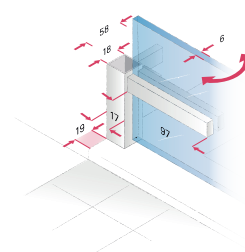

Pohled na uchytní dveří