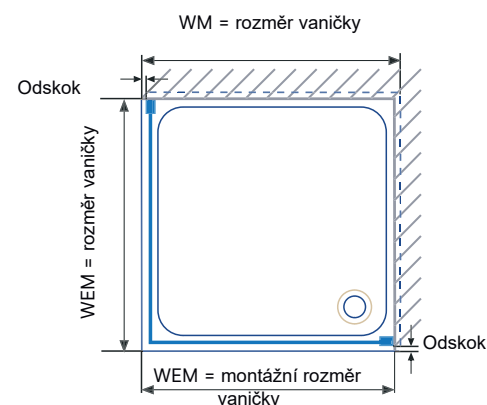

Jak správně objednat

Obsah
Sprchové zástěny

Obsah
Obkladové stěny
PanElle, vany a
sprchové vaničky

Servis

Příslušenství
Sprchové zástěny

Příslušenství
Vany

Viva

Collection

Air

Stella

Bella Vita

Allegra

Classic

Walk-in řešení

Vanové zástěny

PanElle
obkladové stěny

Individuální vany

Step-in Pure
řešení do
koupelen

Příslušenství a
péče

Obj. číslo	Sklo	Barva	Objednací číslo
340.117021	751	062	340.117021.751.062

Obj. číslo	Sklo	Barva	Šířka	Výška	Objednací číslo
340.110001	751	070	880	1950	340.110001.751.070.880.1950

Vestavný rozměr vaniček

Nastavení standardní sprchové zástěny je přizpůsobeno montážním rozměrům vaničky (WEM). Odsazení sprchové zástěny od okraje vaničky je již zohledněno. U montážních rozměrů vaničky přesahujících rozměrový rozsah (zvláště šířka) je popř. při instalaci na dlažbu zapotřebí zhotovení na míru. Pro montáž bez sprchové vaničky v každém případě potřebujeme zaměřovací výkres s příslušnými kótami.

Zaměřovací protokoly různých sérií sprchových zástěn najdete na stránkách www.duscholux.com - v sekci: download. V případě nejasností nás neváhejte kontaktovat.

Těsnost proti stříkání vody

Není sprchový kout jako sprchový kout. Neznamená to jen tvar a vzhled. Design sprchové zástěny a vaničky totiž také určuje, zda bude voda prolínat. Platí jednoduchá rovnice: Čím jsou profily silnější a výraznější, tím lepší je také ochrana před možností prolínající vody.

Nezáleží na tom, zda jde o sprchový kout s nástěnným profilem či bezrámovou zástěnou, všechny sprchové kouty Duscholux splňují technické požadavky na vodotěsnost. Pro sprchovou vaničku platí: Čím je vanička hlubší a výrazněji tvarovaná, tím vyšší je těsnost při sprchování.

Bezrámové sprchové zástěny

poskytují dobrou ochranu před prolínáním vodou. V důsledku chybějícího spodního profilu může voda snáze proniknout ven. Tato nevýhodu kompenzuje nepřekonatelná transparentnost, exkluzivita a snadné čištění.

Částečně rámové sprchové zástěny

mají velmi dobrou těsnost. Úzký profil značné míry zabraňuje proniknutí vody ven a přesto sprchové zástěně propůjčuje optický dojem lehkosti.

Rámové sprchové zástěny

s výrazným profilem mají obzvláště dobrou těsnost. Čím je spodní lišta vyšší, tím méně vody může proniknout ven, i když bude uvnitř vyšší hladina.