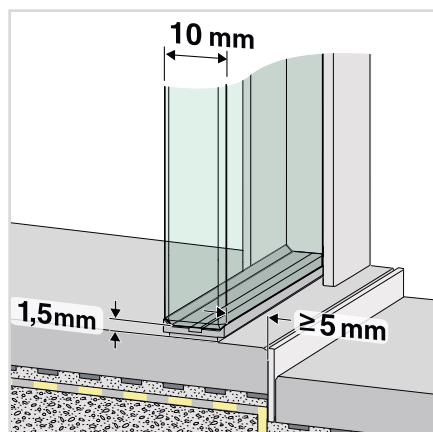

Obsah
Sprchové zástěny

Obsah
Obkladové stěny
PanElle, vany a
sprchové vaničky

Servis

Příslušenství
Sprchové zástěny

Příslušenství
Vany

Viva

Collection

Air

Stella

Bella Vita

Allegra

Classic

Walk-in řešení

Vanové zástěny

PanElle
obkladové stěny

Individuální vany

Step-in Pure
řešení do
koupelen

Příslušenství a
péče

Technické informace

Průřez stavební situace s podlahovým profilem, upevnění vlevo