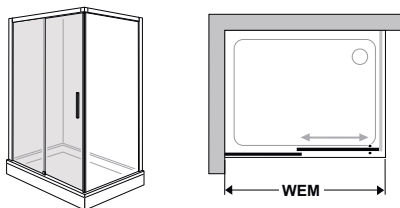

Bella Vita 3 Posuvné dveře

pro kombinaci s bočním dílem, 2-dílné

Náhled, upevnění vlevo

Pohled shora, upevnění vlevo

Poznámky

Instalace:

V kombinaci s bočním dílem mohou být dveře instalovány s dovíráním k bočnímu dílu nebo ke stěně.

U-kabina:

Na vyžádání.

Instalace na dlažbu:

Měření k vnějšímu okraji skla.

Standard

WM	WEM od ... do	Šířka vstupu (instalace na dlažbu)	Šířka vstupu (instalace na sprch. vaničku)	Výška	Objednací číslo	070 matná stříbrná 751 čiré s CareTec Pro	278 lesklá stříbrná 751 čiré s CareTec Pro
1200	1166-1205	479-518	472-511	2000	420.12122X	1.433,-	1.664,-
1400	1366-1405	579-618	572-611		420.12142X	1.523,-	1.754,-
1600	1566-1605	679-718	672-711		420.12162X	1.613,-	1.844,-
1700	1666-1705	729-768	722-761		420.12172X	1.660,-	1.891,-
1800	1766-1805	779-818	772-811		420.12182X	1.707,-	1.938,-

Zhotovení na míru

Speciální šířka do	Speciální výška do	Objednací číslo	070 matná stříbrná 751 čiré s CareTec Pro	278 lesklá stříbrná 751 čiré s CareTec Pro
1250	2100	420.12000X	1.575,-	1.806,-
1600			1.725,-	1.956,-
2000			1.827,-	2.058,-

X: 5 = Instalace na sprchovou vaničku, upevnění vlevo / X: 6 = Instalace na sprchovou vaničku, upevnění vpravo

X: 7 = Instalace na dlažbu, upevnění vlevo / X: 8 = Instalace na dlažbu, upevnění vpravo

Speciální výbava

Skla	Navýšení ceny		Navýšení ceny
783 Edelsatin s CareTec Pro	306.-	248 matná černá	150,-
794 Carbon s CareTec Pro	232.-	252 kartáčovaná nerezová ocel	625,-
801 částečný Edelsatin s CareTec Pro	306.-	Vyrovnaní nerovností do 11 mm	131,-
802 zrcadlové s CareTec Pro	344.-	752700 Lepicí set pro nástěnný profil	111,-
813 Mastercarré s CareTec Pro	207.-		
Zpracování skla dle náčrtku: zkosení/ výřez	227,-		

Bella Vita 3

Obsah
Sprchové zástěny

Obsah
Obkladové stěny
PanElla, vany a
sprchové vaničky

Servis

Příslušenství
Sprchové zástěny

Příslušenství
Vany

Viva

Collection

Air

Stella

Bella Vita

Allegra

Classic

Walk-in řešení

Vanové zástěny

PanElla
obkladové stěny

Individuální vany

Step-in Pure
řešení do
koupelen

Příslušenství a
péče