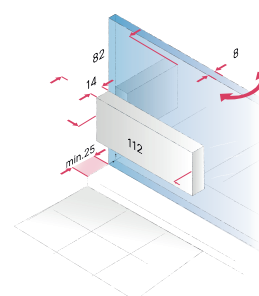

Navýšení ceny

viz příslušenství
str. 348

Pohled na uchycení dveří