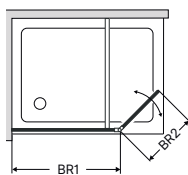

Pohled shora, upevnění vlevo

Zhotovení na míru

Speciální šířkaBR1 do	Šířka dveřního dílu do	Speciální výška do	Objednací číslo	070 matná stříbrná 551 číré
1200	500	2100	487.280000.1200	1.330,-

Speciální výbava

Skla	Navýšení ceny		Navýšení ceny
751 číré s CareTec Pro	89,-	278 lesklá stříbrná	
594 Carbon	155,-	248 matná černá	80,-
794 Carbon s CareTec Pro	244,-	752700 Lepicí set pro nástěnný profil	111,-
601 částečný Edelsatin	306,-		
801 částečný Edelsatin s CareTec Pro	395,-		
602 zrcadlové	344,-		
802 zrcadlové s CareTec Pro	433,-		
816 Edelsatin	306,-		
816 Edelsatin s CareTec Pro	395,-		
Zpracování skla dle náčrtku: zkosení/ výřez	203,-		

Poznámky

Při objednání profilu v provedení 070 a 278, bude stabilizační vzpěra dodána v provedení - lesklý chrom. Při objednání profilu v provedení 248, bude stabilizační vzpěra dodávána v provedení - matná černá. Délka stabilizační vzpěry činí 1200 mm.

Walk-in
řešení