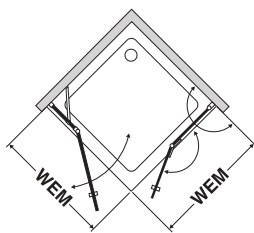

Pohled shora

Poznámky

Madlo, stabilizační vzpěra a panty jsou vždy v provedení lesklý chrom.

Výška skla 1928 mm.

Zhotovení na míru: šířka protilehlého pevného segmentu musí být min. 200 mm. Šířka dveří nesmí přesáhnout 1000 mm.

Standard

WM	WEM	WEM instalace na dlažbu	Šířka vstupu	Šířka	Výška	Objednací číslo	293 Leská stříbrná 951 Čiré s CareTec
1000x1000	985 - 1005 / 985 - 1005	955 - 975 / 955 - 975	998	1010	1950	C3NC2401010L951293	1.650.-
1000x800	985 - 1005 / 785 - 805	955 - 975 / 755 - 775	832	1080	1950	C3NC2401080L951293	1.650.-
1000x900	985 - 1005 / 885 - 905	955 - 975 / 855 - 875	913	1090	1950	C3NC2401090L951293	1.650.-
800x1000	785 - 805 / 985 - 1005	755 - 775 / 955 - 975	998	8010	1950	C3NC2408010L951293	1.650.-
800x800	785 - 805 / 785 - 805	755 - 775 / 755 - 775	832	8080	1950	C3NC2408080L951293	1.550.-
800x900	785 - 805 / 885 - 905	755 - 775 / 855 - 875	913	8090	1950	C3NC2408090L951293	1.550.-
900x1000	885 - 905 / 985 - 1005	855 - 875 / 955 - 975	998	9010	1950	C3NC2409010L951293	1.650.-
900x800	885 - 905 / 785 - 805	855 - 875 / 755 - 775	832	9080	1950	C3NC2409080L951293	1.550.-
900x900	885 - 905 / 885 - 905	855 - 875 / 855 - 875	913	9090	1950	C3NC2409090L951293	1.550.-

Zhotovení na míru

Speciální šířka dveří vlevo od ... do	Speciální šířka dveří vpravo od ... do	Výška	Objednací číslo	293 Leská stříbrná 951 Čiré s CareTec
760 - 1400	600 - 1000	1950	C3NC240SM	1.750.-