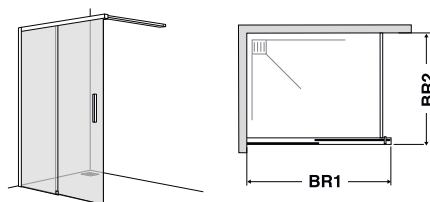

DUSCHOLUX

Bella Vita 3 Posuvné dveře

Walk-in volně stojící, 2-dílné

Náhled, upevnění vlevo

Pohled shora, upevnění vlevo

Standard

WM	WEM od ... do	Výška	Objednací číslo upevnění vlevo	Objednací číslo upevnění vpravo	070 matná stříbrná 751 čiré s CareTec Pro	278 lesklá stříbrná 751 čiré s CareTec Pro
1200	1166-1205	2000	420.841221	420.841222	1.585,-	1.816,-
1400	1366-1405	2000	420.841421	420.841422	1.676,-	1.907,-

Zhotovení na míru

Speciální šířka do	Speciální výška do	Objednací číslo upevnění vlevo	Objednací číslo upevnění vpravo	070 matná stříbrná 751 čiré s CareTec Pro	278 lesklá stříbrná 751 čiré s CareTec Pro
1400	2100	420.840001	420.840002	1.881,-	2.112,-

Speciální výbava

Skla	Navýšení ceny		Navýšení ceny
783 Edelsatin s CareTec Pro	306,-	248 matná černá	150,-
794 Carbon s CareTec Pro	232,-	252 kartáčovaná nerezová ocel	625,-
801 částečný Edelsatin s CareTec Pro	306,-	Vyrovnání nerovností od 11 mm	131,-
802 zrcadlové s CareTec Pro	344,-	752700 Lepicí set pro nástěnný profil	111,-
813 Mastercarré s CareTec Pro	207,-		
Zpracování skla dle náčrtku: zkosení/ výřez	227,-		

Konfigurator

Obsah
Sprchové zástěny

Obsah
Obkladové stěny
PanElle, vany a
sprchové vaničky

Servis

Příslušenství
Sprchové zástěny

Příslušenství
Vany

Viva

Collection

Air

Stella

Bella Vita

Allegra

Classic

Walk-in řešení

Vanové zástěny

PanElle
obkladové stěny

Individuální vany

Step-in Pure
řešení do
koupelen

Příslušenství a
péče

Walk-in
Řešení