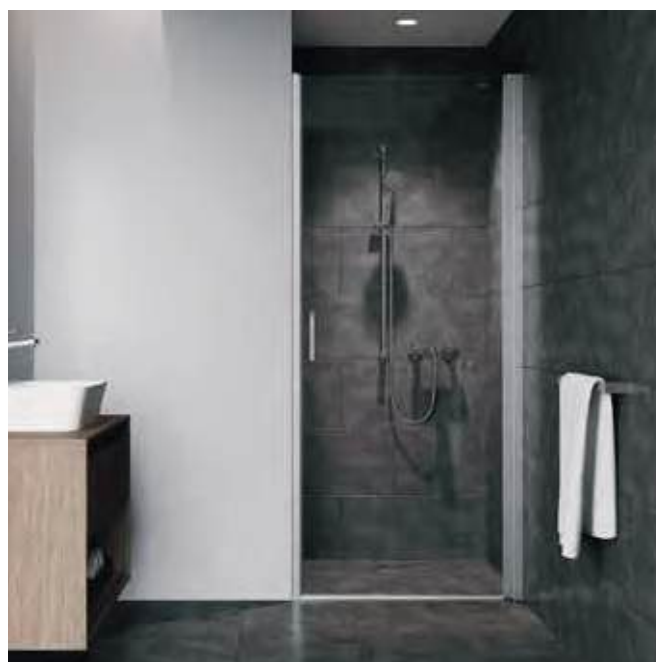

### Přehled

- Částečně rámovaná sprchová zástěna
- Síla skla 6 mm
- Barvy pantů: matná stříbrná, lesklá stříbrná a matná černá
- Zdvíhací mechanismus pro snadné otevírání a zavírání dveří
- V závislosti na modelu je možné zhotovení na míru, šířka/ zkosení mezi 20 a 40 mm
- Výška sprchové zástěny do 2100 mm
- K dispozici také lepicí set pro volitelnou instalaci s nástěnným profilem