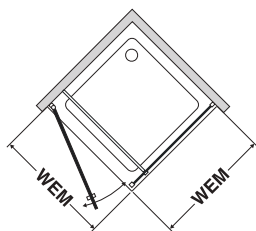

Pohled shora

Poznámky

Madlo, stabilizační vzpěra a panty jsou vždy v provedení lesklý chrom.

Výška skla 1928 mm.

Standard

WM	WEM	WEM instalace na dlažbu	Šířka vstupu	Šířka	Výška	Objednací číslo	293 Leská stříbrná 951 čiré s CareTec
1000x1000	985 - 1005 / 985 - 1005	955 - 975 / 955 - 975	864	1010	1950	C3NF1001010L951293	1.010.-
1000x800	985 - 1005 / 785 - 805	955 - 975 / 755 - 775	864	1080	1950	C3NF1001080L951293	980.-
1000x900	985 - 1005 / 885 - 905	955 - 975 / 855 - 875	864	1090	1950	C3NF1001090L951293	1.010.-
800x1000	785 - 805 / 985 - 1005	755 - 775 / 955 - 975	664	8010	1950	C3NF1008010L951293	980.-
800x800	785 - 805 / 785 - 805	755 - 775 / 755 - 775	664	8080	1950	C3NF1008080L951293	980.-
800x900	785 - 805 / 885 - 905	755 - 775 / 855 - 875	664	8090	1950	C3NF1008090L951293	980.-
900x1000	885 - 905 / 985 - 1005	855 - 875 / 955 - 975	764	9010	1950	C3NF1009010L951293	1.002.-
900x800	885 - 905 / 785 - 805	855 - 875 / 755 - 775	764	9080	1950	C3NF1009080L951293	980.-
900x900	885 - 905 / 885 - 905	855 - 875 / 855 - 875	764	9090	1950	C3NF1009090L951293	980.-

Zhotovení na míru

Speciální šířka dveří od ... do	Speciální šířka bočního dílu do ... do	Výška	Objednací číslo	293 Leská stříbrná 951 čiré s CareTec
600 - 1000	230 - 1000	1950	C3NF100SM	1.120.-