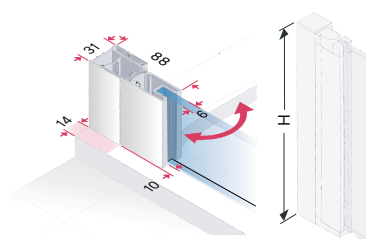

Strana pro upevnění panelu dveří