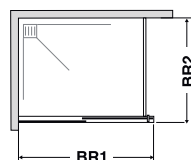

Pohled shora, upevnění vlevo

Zhotovení na míru

Šířka	Výška do	Objednací číslo upevnění vlevo	Objednací číslo upevnění vpravo	070 matná stříbrná 751 čiré s CareTec Pro	062 Platinum lesklá stříbrná 751 čiré s CareTec Pro
-1400	2100	470.197120.1400	470.207120.1400	2.065,-	2.296,-

Speciální výbava

Skla	Navýšení ceny	Dekorativní vložka*	Navýšení ceny
783 Edelsatin s Care Tec Pro	306,-		
794 Carbon s CareTec Pro	232,-		
801 částečný Edelsatin s CareTec Pro	306,-		
802 zrcadlové sklo s CareTec Pro	344,-		
821 Terra s CareTec Pro	232,-		
Zpracování skla podle náčrtku: zkosení/ výřez	227,-		
		Dekorativní vložka*	0,-
		752700 Lepící set pro nástěnný profil	111,-

Poznámky

Sklo částečný Edelsatin (801):

Sklo bude potištěno mléčným pruhem na střed skla v šířce 900 mm. Speciální velikosti na vyžádání.

Sklo Polar (814):

Sklo Polar je v provedení bílá Satin do výšky 1350 mm, poté se do výšky 1500 mm bílá prosvětluje do ztracena v čiré sklo.

Dekorativní vložka*:

Přehled dekorů naleznete na straně 27. Posuvné dveře Viva budou dodány bez dekoru, pokud nebude objednáno jinak.

Poznámky

Výška sprchového koutu:

Standardní výška 2000 mm. Zvláštní výška až do 2100 mm bez navýšení ceny.

Sklo částečný Edelsatin (801):

Sklo bude potištěno mléčným pruhem na střed skla v šířce 900 mm. Speciální velikosti na vyžádání.

Dekorativní vložka*:

Přehled dekorů naleznete na straně 27. Posuvné dveře Viva budou dodány bez dekoru, pokud nebude objednáno jinak.