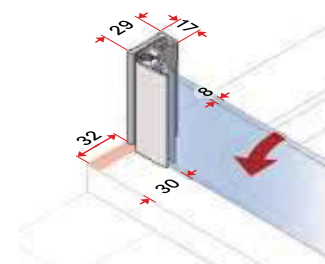

Vnitřní pohled pantu

Stella 1C

Stabilizační vzpěra

**Technical information**

- Síla skla 8 mm
- Možné pouze průběžné zkosení skel
- Žádné složité zpracování a výřezů skel nejsou možné

Pevný/boční panel

Uzavírání dveří