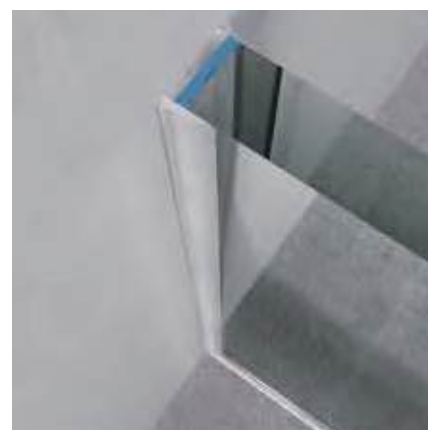

Neviditelné, nemechanické upevnění
Lepené pomocí skleněných kotev. Místo mechanického upevnění je sklo na stěně i na podlaze zajištěno pomocí skryté skleněné kotvy a silikonových spojů v různých barvách. To má tu výhodu, že není nutné vrtání ani šroubování.