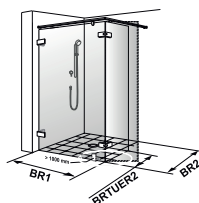

Collection 2

Walk-in varianta C2L 6

Náhled, upevnění vlevo

Zhotovení na míru

Šířka BR 1 od ... do	Šířka BR 2 od ... do	Šířka dveří 2 (BRTUER2)	Výška do	Objednací číslo upevnění vlevo	Objednací číslo upevnění vpravo	062 Platinum lesklá stříbrná 551 číré
200-1200	700-2000	300-500	2100	369.060001	369.060002	2.582,-

Speciální výbava

Skla	Navýšení ceny
751 číré s CareTec Pro	198,-
583 Edelsatin	661,-
783 Edelsatin s CareTec Pro	859,-
594 Carbon	310,-
794 Carbon s CareTec Pro	508,-
601 částečný Edelsatin	661,-
801 částečný Edelsatin s CareTec Pro	859,-
602 zrcadlové	604,-
802 zrcadlové s CareTec Pro	802,-
604 Optiwhite číré	330,-
804 Optiwhite číré s CareTec Pro	330,-
Zpracování skla dle náčrtku: zkosení/ výřez	528,-

	Navýšení ceny
062 Platinum lesklá stříbrná (nástěnný profil)	91,-
Vyrovnání nerovností od 11 mm	131,-
752700 Lepicí set pro nástěnný profil	111,-

Poznámky

Pozor:

Kvůli bezpečnosti a stabilitě musí být podlahové kotvy navrtány do podlahy nebo sprchové vaničky. Instalace na ocelovou vanu se nedoporučuje.

Nástěnné připojení:

Na přání lze dodat variantu pro instalaci s nástěnným profilem. Je nutné doobjednat lepicí set pro nástěnný profil (viz speciální výbava).

Výška sprchového koutu:

Pokud nebude objednáno jinak, bude Collection 2 dodávána ve standardní výšce 1900 mm. Speciální výška do 2100 mm bez navýšení ceny.