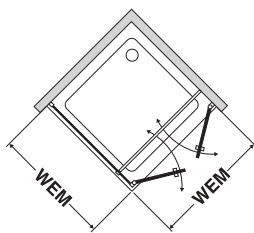

Pohled shora

Poznámky

Madlo, stabilizační vzpěra a panty jsou vždy v provedení lesklý chrom.

Výška skla 1928 mm.

Standard

WM	WEM	WEM instalace na dlažbu	Šířka vstupu	Šířka	Výška	Objednací číslo	293 Leská stříbrná 951 Čiré s CareTec
1000x1000	985 - 1005 / 985 - 1005	955 - 975 / 955 - 975	788	1010	1950	C3NF1101010R951293	1.200,-
1000x800	985 - 1005 / 785 - 805	955 - 975 / 755 - 775	588	1080	1950	C3NF1101080R951293	1.150,-
1000x900	985 - 1005 / 885 - 905	955 - 975 / 855 - 875	688	1090	1950	C3NF1101090R951293	1.150,-
800x1000	785 - 805 / 985 - 1005	755 - 775 / 955 - 975	788	8010	1950	C3NF1108010R951293	1.150,-
800x800	785 - 805 / 785 - 805	755 - 775 / 755 - 775	588	8080	1950	C3NF1108080R951293	1.100,-
800x900	785 - 805 / 885 - 905	755 - 775 / 855 - 875	688	8090	1950	C3NF1108090R951293	1.100,-
900x1000	885 - 905 / 985 - 1005	855 - 875 / 955 - 975	788	9010	1950	C3NF1109010R951293	1.150,-
900x800	885 - 905 / 785 - 805	855 - 875 / 755 - 775	588	9080	1950	C3NF1109080R951293	1.100,-
900x900	885 - 905 / 885 - 905	855 - 875 / 855 - 875	688	9090	1950	C3NF1109090R951293	1.100,-

Zhotovení na míru

Speciální šířka dveří od ... do	Speciální šířka bočního dílu do ... do	Výška	Objednací číslo	293 Leská stříbrná 951 Čiré s CareTec
600 - 1000	250 - 1000	1950	C3NF110SM	1.300,-