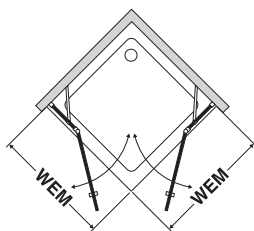

Pohled shora

Poznámky

Madlo, stabilizační vzpěra a panty jsou vždy v provedení lesklý chrom.

Výška skla 1928 mm

Standard

WM	WEM	WEM instalace na dlažbu	Šířka vstupu	Šířka	Výška	Objednací číslo	293 Leská stříbrná 951 Čiré s CareTec
1000x1000	985 - 1005 / 985 - 1005	955 - 975 / 955 - 975	707	1010	1950	C3NC2001010B951293	1.350.-
1000x1200	985 - 1005 / 1185 - 1205	955 - 975 / 1155 - 1175	860	1012	1950	C3NC2001012B951293	1.350.-
1000x1400	985 - 1005 / 1385 - 1405	955 - 975 / 1355 - 1375	860	1014	1950	C3NC2001014B951293	1.450.-
1000x800	985 - 1005 / 785 - 805	955 - 975 / 755 - 775	707	1080	1950	C3NC2001080B951293	1.250.-
1000x900	985 - 1005 / 885 - 905	955 - 975 / 855 - 875	707	1090	1950	C3NC2001090B951293	1.250.-
1200x1000	1185 - 1205 / 985 - 1005	1155 - 1175 / 955 - 975	860	1210	1950	C3NC2001210B951293	1.350.-
1200x1200	1185 - 1205 / 1185 - 1205	1155 - 1175 / 1155 - 1175	990	1212	1950	C3NC2001212B951293	1.350.-
1200x1400	1185 - 1205 / 1385 - 1405	1155 - 1175 / 1355 - 1375	990	1214	1950	C3NC2001214B951293	1.450.-
1200x800	1185 - 1205 / 785 - 805	1155 - 1175 / 755 - 775	860	1280	1950	C3NC2001280B951293	1.250.-
1200x900	1185 - 1205 / 885 - 905	1155 - 1175 / 855 - 875	860	1290	1950	C3NC2001290B951293	1.250.-
1400x1000	1385 - 1405 / 985 - 1005	1355 - 1375 / 955 - 975	860	1410	1950	C3NC2001410B951293	1.450.-
1400x1200	1385 - 1405 / 1185 - 1205	1355 - 1375 / 1155 - 1175	990	1412	1950	C3NC2001412B951293	1.450.-
1400x1400	1385 - 1405 / 1385 - 1405	1355 - 1375 / 1355 - 1375	990	1414	1950	C3NC2001414B951293	1.450.-
1400x800	1385 - 1405 / 785 - 805	1355 - 1375 / 755 - 775	860	1480	1950	C3NC2001480B951293	1.450.-
1400x900	1385 - 1405 / 885 - 905	1355 - 1375 / 855 - 875	860	1490	1950	C3NC2001490B951293	1.450.-
800x1000	785 - 805 / 985 - 1005	755 - 775 / 955 - 975	707	8010	1950	C3NC2008010B951293	1.250.-
800x1200	785 - 805 / 1185 - 1205	755 - 775 / 1155 - 1175	860	8012	1950	C3NC2008012B951293	1.250.-
800x1400	785 - 805 / 1385 - 1405	755 - 775 / 1355 - 1375	860	8014	1950	C3NC2008014B951293	1.450.-
800x800	785 - 805 / 785 - 805	755 - 775 / 755 - 775	707	8080	1950	C3NC2008080B951293	1.190.-

Pokračování na další straně