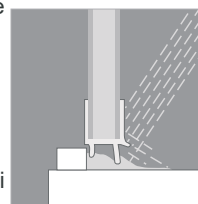

Bezrámové sprchové zástěny

poskytují dobrou ochranu před prolínáním vodou. V důsledku chybějícího spodního profilu může voda snáze proniknout ven. Tato nevýhodu kompenzuje nepřekonatelná transparentnost, exkluzivita a snadné čištění.

Částečně rámové sprchové zástěny

mají velmi dobrou těsnost. Úzký profil značné míry zabraňuje proniknutí vody ven a přesto sprchové zástěně propůjčuje optický dojem lehkosti.

Rámové sprchové zástěny

s výrazným profilem mají obzvláště dobrou těsnost. Čím je spodní lišta vyšší, tím méně vody může proniknout ven, i když bude uvnitř vyšší hladina.