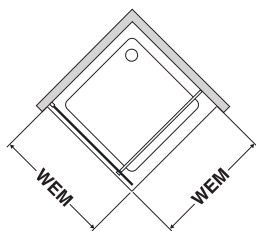

Pohled shora

Poznámky

Instalace: Walk-in zástěnu lze instalovat vpravo nebo vlevo přímo na místě.

Madlo, stabilizační vzpěra a panty jsou vždy v provedení lesklý chrom.

Standard

WM	Šířka	Výška	Objednací číslo	293 Leská stříbrná 951 čiré s CareTec
800	800	1928	C3NW9000800B951293	560.-
900	900	1928	C3NW9000900B951293	560.-
1000	1000	1928	C3NW9001000B951293	595.-
1200	1200	1928	C3NW9001200B951293	680.-

Zhotovení na míru

Speciální šířka od ... do	Výška	Objednací číslo	293 Leská stříbrná 951 čiré s CareTec
230 - 1200	1928	C3NW900SM	720.-