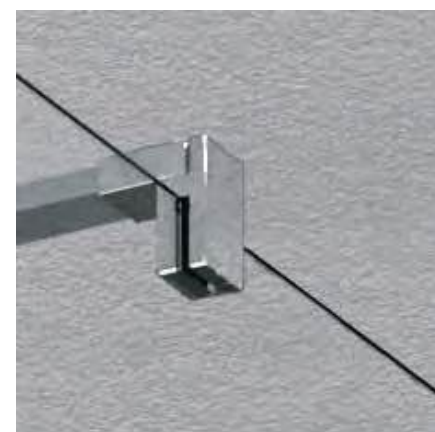

Detail stabilizační vzpěry

Technické informace

- Síla skla 6 mm
- V závislosti na modelu je možné zhotovení na míru, šířka/zkosení mezi 20 a 40 mm
- Rozsáhlá nabídka speciálních zhotovení na míru
- Speciální instalace na vyžádání

Ostatní

Navýšení ceny

Držák ručníků, provedení 070 / 278 / 248 (752062)

Držák ručníků, provedení 070 / 278 / 248 (752274) - k dodatečné samostatné instalaci

Držák ručníků (speciální délka), provedení 070 / 278 / 248 (752275) - k dodatečné samostatné instalaci

viz příslušenství str. 348