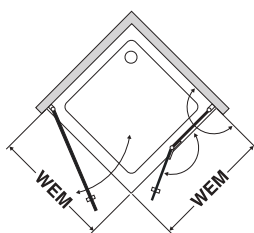

Pohled shora

Poznámky

Madlo, stabilizační vzpěra a panty jsou vždy v provedení lesklý chrom.

Výška skla 1928 mm

Standard

WM	WEM	WEM instalace na dlažbu	Šířka vstupu	Šířka	Výška	Objednací číslo	293 Leská stříbrná 951 Číré s CareTec
1000x1000	985 - 1005 / 985 - 1005	955 - 975 / 955 - 975	1222	1010	1950	C3NC1401010R951293	1.550,-
1000x800	985 - 1005 / 785 - 805	955 - 975 / 755 - 775	1090	1080	1950	C3NC1401080R951293	1.550,-
1000x900	985 - 1005 / 885 - 905	955 - 975 / 855 - 875	1154	1090	1950	C3NC1401090R951293	1.550,-
800x1000	785 - 805 / 985 - 1005	755 - 775 / 955 - 975	1090	8010	1950	C3NC1408010R951293	1.550,-
800x800	785 - 805 / 785 - 805	755 - 775 / 755 - 775	940	8080	1950	C3NC1408080R951293	1.350,-
800x900	785 - 805 / 885 - 905	755 - 775 / 855 - 875	1012	8090	1950	C3NC1408090R951293	1.350,-
900x1000	885 - 905 / 985 - 1005	855 - 875 / 955 - 975	1154	9010	1950	C3NC1409010R951293	1.550,-
900x800	885 - 905 / 785 - 805	855 - 875 / 755 - 775	1012	9080	1950	C3NC1409080R951293	1.350,-
900x900	885 - 905 / 885 - 905	855 - 875 / 855 - 875	1081	9090	1950	C3NC1409090R951293	1.350,-

Zhotovení na míru

Speciální šířka dveří vlevo od ... do	Speciální šířka dveří vpravo od ... do	Výška	Objednací číslo	293 Leská stříbrná 951 Číré s CareTec
330 - 1000	600 - 1000	1950	C3NC140SM	1.650,-