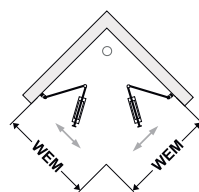

Pohled shora, upevnění vlevo, instalace na dlažbu

Poznámky

Zalamovací dveře:

Nástěnná část se skládá dovnitř i ven.

Druhý díl dveří se otevírá pouze ven.

Dveře je možné složit ke stěně.

Pokyny pro objednání:

Objednací čísla a ceny platí pro levou a pravou stranu zvlášť. Levá a pravá strana musí být spojena do rohového vstupu. Je možné kombinovat standardní a speciální rozměry.

Standard

WM	WEM od ... do	Šířka vstupu (instalace na dlažbu)	Šířka vstupu (instalace na sprch. vaničku)	Výška	Objednací číslo upevnění vlevo	Objednací číslo upevnění vpravo	070 matná stříbrná 751 čiré s CareTec Pro (cena za každý díl zvlášť)	062 Platinum lesklá stříbrná 751 čiré s CareTec Pro (cena za každý díl zvlášť)
700	685-705	807	775	2000	341.42302X	341.43302X	1.266,-	1.773,-
750	735-755	877	845	2000	341.42402X	341.43402X		
800	785-805	947	915	2000	341.42502X	341.43502X		
900	885-905	1092	1060	2000	341.42702X	341.43702X	1.299,-	1.819,-
1000	985-1005	1232	1200	2000	341.42902X	341.43902X		
1100	1085-1105	1372	1340	2000	341.42112X	341.43112X		
1200	1185-1205	1512	1480	2000	341.42122X	341.43122X	1.299,-	1.819,-
1400	1385-1405	1792	1760	2000	341.42142X	341.43142X		

X: 0 = Instalace na sprchovou vaničku / X: 5 = Instalace na dlažbu

Zhotovení na míru

Speciální šířka do	Speciální výška do	Objednací číslo upevnění vlevo	Objednací číslo upevnění vpravo	070 matná stříbrná 751 čiré s CareTec Pro (cena za každý díl zvlášť)	062 Platinum lesklá stříbrná 751 čiré s CareTec Pro (cena za každý díl zvlášť)
1505	2000	341.42000X	341.43000X	1.505,-	2.107,-

Speciální výbava

Skla	Navýšení ceny za 1 díl	Navýšení ceny za 1 díl
783 Edelsatin s CareTec Pro	306,-	752700 Lepící set pro nástěnný profil
794 Carbon s CareTec Pro	155,-	111,-
801 částečný Edelsatin s CareTec Pro	306,-	
802 zrcadlové s CareTec Pro	344,-	
813 Mastercarré s CareTec Pro	207,-	
Zpracování skla dle náčrtku: zkosení/ výřez	203,-	

Konfigurator

Obsah
Sprchové zástěny

Obsah
Obkladové stěny
PanElle, vany a
sprchové vaničky

Servis

Příslušenství
Sprchové zástěny

Příslušenství
Vany

Viva

Collection

Air

Stella

Bella Vita

Allegra

Classic

Walk-in řešení

Vanové zástěny

PanElle
obkladové stěny

Individuální vany

Step-in Pure
řešení do
koupelen

Příslušenství a
péče

Bella Vita 3