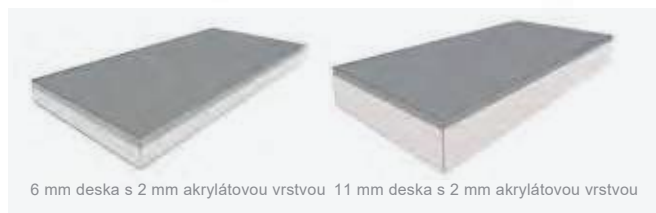

Modely

6 mm deska s 2 mm akrylátovou vrstvou 11 mm deska s 2 mm akrylátovou vrstvou

Přehled

- 13 standardních barev PanElle Individual nabízí velký výběr klasického elegantního a moderního svěžího designu
- 2 mm silná vrstva akrylátu dodává PanElle Individual vysoce kvalitní skleněnou optiku
- Individuální barvy dle palety barev RAL na vyžádání