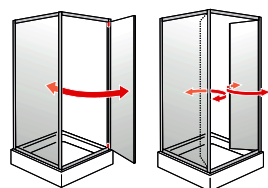

Dveře a příklady instalací

Sprchové kouty

Obsah
Sprchové zástěny

Obsah
Obkladové stěny
PanElle, vany a
sprchové vaničky

Servis

Příslušenství
Sprchové zástěny

Příslušenství
Vany

Viva

Collection

Air

Stella

Bella Vita

Allegra

Classic

Walk-in řešení

Vanové zástěny

PanElle
obkladové stěny

Individuální vany

Step-in Pure
řešení do
koupelen

Příslušenství a
péče

Servis

	Viva	Collection 3C	Collection 2	Air 3 a 2
Vstupy bez dveří				
Walk-in	●	●	●	●

	Viva	Collection 3C	Collection 2	Air 3 a 2
Posuvné dveře				
do niky nebo s bočním dílem	●	●		
jako rohový vstup	●	●		
jako Round				
na vanu	●			

jedno nebo dvoudílné dveře

	Viva	Collection 3C	Collection 2	Air 3 a 2
Kyvadlové dveře				
do niky	●	●	●*	
s bočním dílem	●	●	●*	
jako rohový vstup	●	●	●*	
jako Round		●	●	
jako pětiúhelník		●	●	
na vanu			●