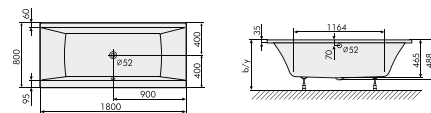

Ancona 2259

obdélníková vana

Pohled shora

Náhled

Vana

Délka	Šířka	Hloubka	Užitný objem v litrech	Váha kg	Podstavec / kryt	Objednací číslo	Cena 001 lesklá bílá
1800	800	465	260	25	-/-	603.225900	956,-

Příslušenství

	Barva	Objednací číslo	Cena
Multiplex Trio odtoková a přeřadová garnitura s přívodem vody	078 lesklý chrom	699.970010	522,-
Multiplex Trio odtoková a přeřadová garnitura bez přívodu vody	078 lesklý chrom	699.979000	179,-
Stavitelné vanové nohy (nastavitelné na 130 - 185 mm)		699.900100	65,-
Sada kotvicích vanových šroubů (3 ks)		699.900300	v ceně
Otvory vanových úchyťů		699.900900	103,-
Vanové madlo	078 lesklý chrom	699.310010	153,-

Poznámky

Instalační výška:

a = instalační výška vany 585 mm.
Potřebná odtoková garnitura
v průměru 90 mm.

Přeřadová garnitura:

Otvory pro přeřadovou garnituru jsou
možné i na protilehlé straně. Uveďte
prosím při objednání. Potřebná
odtoková garnitura s prodloužením.

Individuální
vany