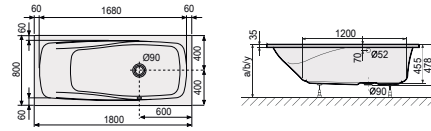

Obsah
Sprchové zástěny

Obsah
Obkladové stěny
PanElle, vany a
sprchové vaničky

Servis

Příslušenství
Sprchové zástěny

Příslušenství
Vany

Viva

Collection

Air

Stella

Bella Vita

Allegra

Classic

Walk-in řešení

Vanové zástěny

PanElle
obkladové stěny

Individuální vany

Step-in Pure
řešení do
koupelen

Příslušenství a
péče

DUSCHOLUX

Ancona Free-line 118

obdélníková vana

Pohled shora

Náhled

Vana

Délka	Šířka	Hloubka	Užitný objem v litrech	Váha kg	Podstavec / kryt	Objednací číslo	Cena 001 lesklá bílá
1800	800	455	200	20	-/-	603.118000	969,-

Příslušenství

	Barva	Objednací číslo	Cena
Rotaplex Trio odtoková a přeřadová garnitura s přívodem vody	078 lesklý chrom	699.330110	721,-
Rotaplex Trio odtoková a přeřadová garnitura bez přívodu vody	078 lesklý chrom	699.330030	292,-
Stavitelné vanové nohy (nastavitelné na 70 - 110mm)		699.900140	77,-
Sada kotvicích vanových šroubů (3 ks)		699.900300	v ceně
Otvory vanových úchyťů		699.900900	103,-
Vanové madlo	078 lesklý chrom	699.310010	153,-