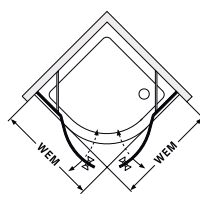

Pohled shora

Zhotovení na míru

WM	Kódové označení	Šířka vstupu (diagonální)	Výška	Objednací číslo	062 Platinum lesklá stříbrná 551 čiré
868	502	868	1900	241.502020.900	3.171,-
900	500	868		241.500020.900	
	521	797		241.521020.900	
968	602	868		241.602020.1000	3.515,-
1000	620	798		241.620020.1000	
	624	868		241.624020.1000	

Speciální výbava

Skla	Navýšení ceny		Navýšení ceny
751 čiré s CareTec Pro	178,-	062 Platinum lesklá stříbrná (nástěnný profil)	182,-
Zpracování skla podle náčrtku: zkosení/ výřez	280,-	Vyrovnání nerovností od 11 mm	131,-
		752701 Lepicí set pro nástěnný profil	222,-

Poznámky

Stabilizační vzpěra:

Z důvodu stability je od rozměru vaničky 900 mm součástí dodávky 45° stabilizační vzpěra. Připevnění na straně dorazu pantů dveří.

Nástěnný profil:

Na přání může být zástěna dodána s nástěnným profilem. Navýšení ceny viz tabulka. Uvedte prosím při objednání.