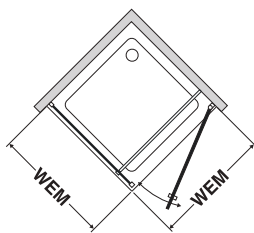

Pohled shora

Poznámky

Madlo, stabilizační vzpěra a panty jsou vždy v provedení lesklý chrom.

Výška skla 1928 mm.

Standard

WM	WEM	WEM instalace na dlažbu	Šířka vstupu	Šířka	Výška	Objednací číslo	293 Leská stříbrná 951 Čiré s CareTec
1000x1000	985 - 1005 / 985 - 1005	955 - 975 / 955 - 975	864	1010	1950	C3NF1001010R951293	1.010.-
1000x800	985 - 1005 / 785 - 805	955 - 975 / 755 - 775	664	1080	1950	C3NF1001080R951293	980.-
1000x900	985 - 1005 / 885 - 905	955 - 975 / 855 - 875	764	1090	1950	C3NF1001090R951293	1.010.-
800x1000	785 - 805 / 985 - 1005	755 - 775 / 955 - 975	864	8010	1950	C3NF1008010R951293	980.-
800x800	785 - 805 / 785 - 805	755 - 775 / 755 - 775	664	8080	1950	C3NF1008080R951293	980.-
800x900	785 - 805 / 885 - 905	755 - 775 / 855 - 875	764	8090	1950	C3NF1008090R951293	980.-
900x1000	885 - 905 / 985 - 1005	855 - 875 / 955 - 975	864	9010	1950	C3NF1009010R951293	1.002.-
900x800	885 - 905 / 785 - 805	855 - 875 / 755 - 775	664	9080	1950	C3NF1009080R951293	980.-
900x900	885 - 905 / 885 - 905	855 - 875 / 855 - 875	764	9090	1950	C3NF1009090R951293	980.-

Zhotovení na míru

Speciální šířka dveří od ... do	Speciální šířka bočního dílu do ... do	Výška	Objednací číslo	293 Leská stříbrná 951 Čiré s CareTec
600 - 1000	230 - 1000	1950	C3NF100SM	1.120.-