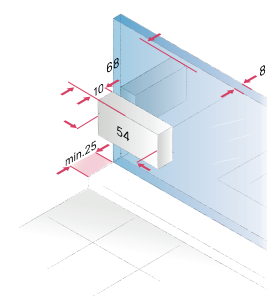

Pevný segment a boční díl