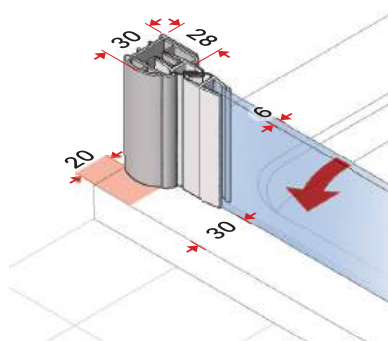

Uzavírací strana dveřního dílu

Technické informace

- Síla skla 6 mm
- Kompenzace šířky/sklonů 20 mm až 30 mm
- Přizpůsobení je možné pouze na šířku (bez změny výšky výrobku, zkosení, výřezů).