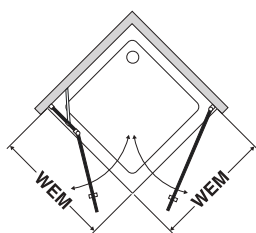

Pohled shora

Poznámky

Madlo, stabilizační vzpěra a panty jsou vždy v provedení lesklý chrom.

Výška skla 1928 mm.

Zhotovení na míru: šířka protilehlého pevného segmentu musí být min. 200 mm. Šířka dveří nesmí přesáhnout 1000 mm.

Standard

WM	WEM	WEM instalace na dlažbu	Šířka vstupu	Šířka	Výška	Objednací číslo	293 Leská stříbrná 951 čiré s CareTec
1000x1000	985 - 1005 / 985 - 1005	955 - 975 / 955 - 975	998	1010	1950	C3NC2101010B951293	1.350.-
1000x800	985 - 1005 / 785 - 805	955 - 975 / 755 - 775	832	1080	1950	C3NC2101080B951293	1.450.-
1000x900	985 - 1005 / 885 - 905	955 - 975 / 855 - 875	913	1090	1950	C3NC2101090B951293	1.550.-
1200x1000	1185 - 1205 / 985 - 1005	1155 - 1175 / 955 - 975	1112	1210	1950	C3NC2101210B951293	1.350.-
1200x800	1185 - 1205 / 785 - 805	1155 - 1175 / 755 - 775	965	1280	1950	C3NC2101280B951293	1.350.-
1200x900	1185 - 1205 / 885 - 905	1155 - 1175 / 855 - 875	1036	1290	1950	C3NC2101290B951293	1.350.-
1400x1000	1385 - 1405 / 985 - 1005	1355 - 1375 / 955 - 975	1112	1410	1950	C3NC2101410B951293	1.350.-
1400x800	1385 - 1405 / 785 - 805	1355 - 1375 / 755 - 775	965	1480	1950	C3NC2101480B951293	1.550.-
1400x900	1385 - 1405 / 885 - 905	1355 - 1375 / 855 - 875	1036	1490	1950	C3NC2101490B951293	1.250.-
800x1000	785 - 805 / 985 - 1005	755 - 775 / 955 - 975	998	8010	1950	C3NC2108010B951293	1.250.-
800x800	785 - 805 / 785 - 805	755 - 775 / 755 - 775	832	8080	1950	C3NC2108080B951293	1.350.-
800x900	785 - 805 / 885 - 905	755 - 775 / 855 - 875	913	8090	1950	C3NC2108090B951293	1.350.-
900x1000	885 - 905 / 985 - 1005	855 - 875 / 955 - 975	998	9010	1950	C3NC2109010B951293	1.550.-
900x800	885 - 905 / 785 - 805	855 - 875 / 755 - 775	832	9080	1950	C3NC2109080B951293	1.250.-
900x900	885 - 905 / 885 - 905	855 - 875 / 855 - 875	913	9090	1950	C3NC2109090B951293	1.250.-

Zhotovení na míru

Speciální šířka dveří vlevo od ... do	Speciální šířka dveří vpravo od ... do	Výška	Objednací číslo	293 Leská stříbrná 951 čiré s CareTec
760 - 1400	330 - 1000	1950	C3NC210SM	1.650.-