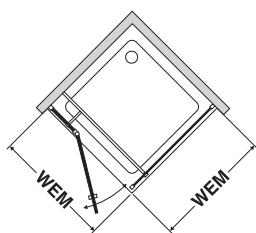

Pohled shora

Poznámky

Madlo, stabilizační vzpěra a panty jsou vždy v provedení lesklý chrom.

Výška skla 1928 mm.

Zhotovení na míru: šířka protilehlého pevného segmentu musí být min. 200 mm. Šířka dveří nesmí přesáhnout 1000 mm.

Standard

WM	WEM	WEM instalace na dlažbu	Šířka vstupu	Šířka	Výška	Objednací číslo	293 Leská stříbrná 951 čiré s CareTec
1000x1000	985 - 1005 / 985 - 1005	955 - 975 / 955 - 975	500	1010	1950	C3NF2001010L951293	1.200.-
1000x800	985 - 1005 / 785 - 805	955 - 975 / 755 - 775	500	1080	1950	C3NF2001080L951293	1.100.-
1000x900	985 - 1005 / 885 - 905	955 - 975 / 855 - 875	500	1090	1950	C3NF2001090L951293	1.100.-
1200x1000	1185 - 1205 / 985 - 1005	1155 - 1175 / 955 - 975	700	1210	1950	C3NF2001210L951293	1.200.-
1200x800	1185 - 1205 / 785 - 805	1155 - 1175 / 755 - 775	700	1280	1950	C3NF2001280L951293	1.200.-
1200x900	1185 - 1205 / 885 - 905	1155 - 1175 / 855 - 875	700	1290	1950	C3NF2001290L951293	1.200.-
1400x1000	1385 - 1405 / 985 - 1005	1355 - 1375 / 955 - 975	700	1410	1950	C3NF2001410L951293	1.300.-
1400x800	1385 - 1405 / 785 - 805	1355 - 1375 / 755 - 775	700	1480	1950	C3NF2001480L951293	1.300.-
1400x900	1385 - 1405 / 885 - 905	1355 - 1375 / 855 - 875	700	1490	1950	C3NF2001490L951293	1.300.-
800x1000	785 - 805 / 985 - 1005	755 - 775 / 955 - 975	500	8010	1950	C3NF2008010L951293	1.100.-
800x800	785 - 805 / 785 - 805	755 - 775 / 755 - 775	500	8080	1950	C3NF2008080L951293	1.050.-
800x900	785 - 805 / 885 - 905	755 - 775 / 855 - 875	500	8090	1950	C3NF2008090L951293	1.050.-
900x1000	885 - 905 / 985 - 1005	855 - 875 / 955 - 975	500	9010	1950	C3NF2009010L951293	1.100.-
900x800	885 - 905 / 785 - 805	855 - 875 / 755 - 775	500	9080	1950	C3NF2009080L951293	1.050.-
900x900	885 - 905 / 885 - 905	855 - 875 / 855 - 875	500	9090	1950	C3NF2009090L951293	1.050.-

Zhotovení na míru

Speciální šířka dveří od ... do	Speciální šířka bočního dílu do ... do	Výška	Objednací číslo	293 Leská stříbrná 951 čiré s CareTec
760 - 1400	230 - 1000	1950	C3NF200SM	1.500.-