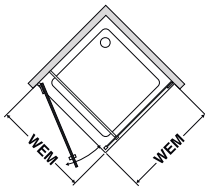

Pohled shora

Zhotovení na míru

WEM od ... do	Šířka bočního panelu od ... do	Výška	Objednací číslo	078 Lesklý chrom 551 Číré
500 - 1000	200 - 1000	2000	S1CF600SM	1.640,-

Speciální výbava

Skla	Navýšení ceny
951 Číré s CareTec	260,-
Speciální výška od 2001 do 2100	204,-

Poznámky

Výška sprchového koutu: Pokud není objednáno jinak, dodává se Stella 1C ve standardní výšce 2000 mm. Speciální výšky až do 2100 mm za příplatek.