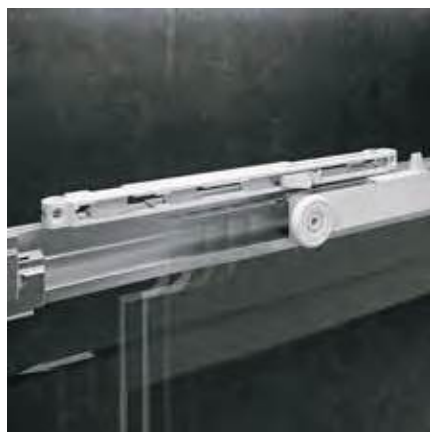

## Technické informace

Funkce Soft - Close ve standardní výbavě

Jednoduché čištění díky funkci "Push & Clean"

Rohový detail - matná černá

Rohový detail - kartáčovaná nerezová ocel

Úchyt

Držák ručníků 752062 \*