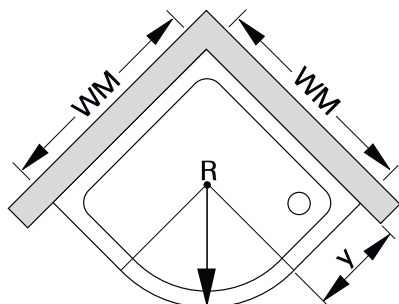

Check list

Round models

Radius = WM - y

WM	Přehled sprchových vaniček	Kódové označení výrobků	Radius (R)	Collection 3C se 2 kyvadlovými dveřmi	Collection 2 se 2 kyvadlovými dveřmi	Bella Vita 3 Plus se 2 posuvnými dveřmi	Bella Vita 3 se 2 posuvnými dveřmi	Allegra 2 se 2 kyvadlovými dveřmi
900	DUSCHOLUX Malaga Round Trend 771	500	550	●	●	●	●	●
900	Bette Corner s - bez panelu	521	500	●	●	●	●	
900	Schmidlin / Bette Floor Corner	521	500	●	●	●	●	
900	Duravit D-Code	521	500	●		●	●	
900	Duravit Starck	521	500	●		●	●	
900	Galatea BH 90R, CT 90R, CF 90R	500	550	●	●	●	●	●
900	Galatea S 314, S 353	500	550	●	●	●	●	●
900	Hoesch Armada 900 x 25	500	550	●	●	●	●	●
900	Hoesch Thasos 2	500	550	●	●	●	●	●
900	Ideal Standard Washpoint	500	550	●	●	●	●	●
900	Ideal Standard Tonic	521	500	●	●	●	●	
900	Ideal Standard Ultra Flat	500	550	●	●	●	●	●
900	Kaldewei Arrondo	500	550	●	●	●	●	●
900	Kaldewei Fontana	523	520			●	●	
900	Kaldewei Zirkon	521	500	●	●	●	●	
900	Keramag Renova Nr. 1	500	550	●	●	●	●	●
900	Keramag Preciosa, Vitelle, icon	500	550	●	●	●	●	●
900	Koralle Clarissa Plus, Terra	500	550	●	●	●	●	●
900	Villeroy & Boch Subway	500	550	●	●	●	●	●

Vyberte požadovaný typ sprchové vaničky a odpovídající kódové označení. Technické údaje a ceny naleznete na příslušných produktových stránkách.