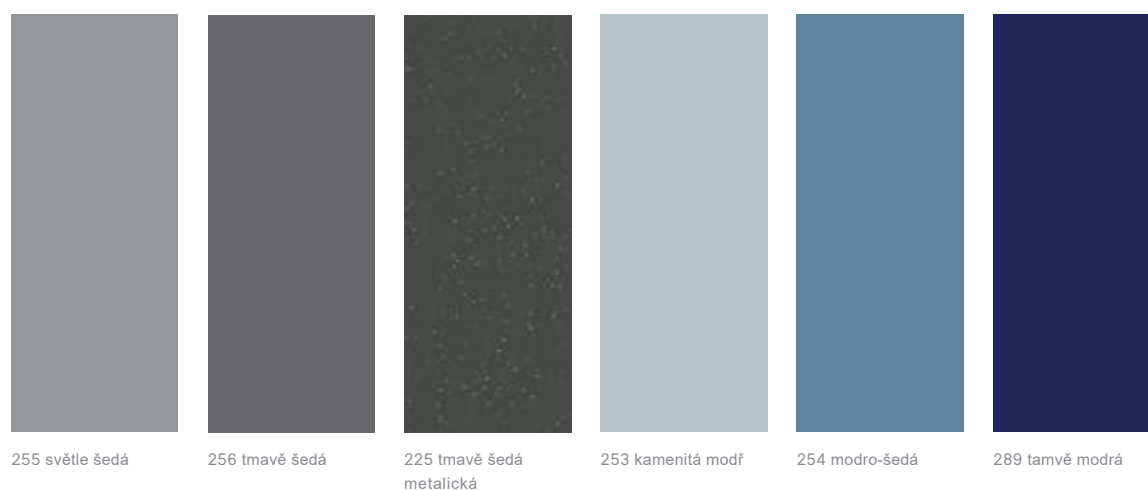

DUSCHOLUX

PanElle Individual

PanElle

Obsah
Sprchové zástěny

Obsah
Obkladové stěny
PanElle, vany a
sprchové vaničky

Servis

Příslušenství
Sprchové zástěny

Příslušenství
Vany

Viva

Collection

Air

Stella

Bella Vita

Allegra

Classic

Walk-in řešení

Vanové zástěny

PanElle
obkladové stěny

Individuální vany

Step-in Pure
řešení do
koupelen

Příslušenství a
péče