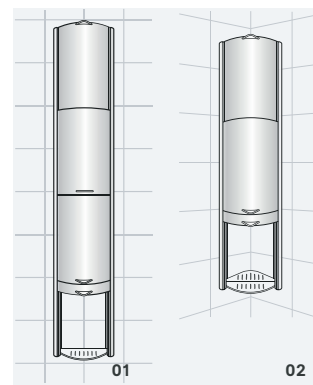

Příslušenství

Showerbox

Praktický. Chytrý. Univerzální. To jsou atributy Showerbox, užitečný doplněk pro sprchový kout.

Praktický: Úložný prostor nabízí k uschování vše co je potřebné pro sprchování. Nepřekáží a nebrání čištění. Zanechává Showerbox stále uklizený.

Chytrý: Prostorově úsporné poličky jsou perforované pro rychlý odtok vody. Snadně se čistí i velkoprostorová posuvná dvířka. Showerbox je promyšlený do posledního detailu.

Univerzální: Výškově nastavitelná polička pro instalaci na stěnu nebo do rohu, stejně tak jsou k dispozici tři varianty se 2, 3 nebo 4 posuvnými prvky, které zaručují široké spektrum aplikací.

Lepící sada Showerbox pro nalepení na obklad. Přiložené dvousložkové lepidlo může být kompletně odstraněno během demontáže a proto je obzvláště vhodné pro nájemní byty. Není vhodné pro montáž na obkladové stěny PanElle, akrylové, betonové, kamenné, dřevěné a pórovité povrchy.