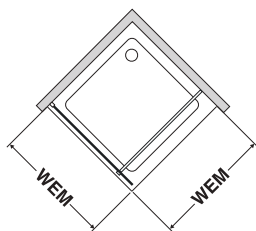

Pohled shora

Poznámky

Instalace: Walk-in zástěnu lze instalovat vpravo nebo vlevo přímo na místě.

Madlo, stabilizační vzpěra a panty jsou vždy v provedení lesklý chrom.

Standard

WM	Šířka	Výška	Objednací číslo	293 Leská stříbrná 951 Číré s CareTec
800	800	1928	C3NW9000800B951293	560.-
900	900	1928	C3NW9000900B951293	560.-
1000	1000	1928	C3NW9001000B951293	595.-
1200	1200	1928	C3NW9001200B951293	680.-

Zhotovení na míru

Speciální šířka od ... do	Výška	Objednací číslo	293 Leská stříbrná 951 Číré s CareTec
230 - 1200	1928	C3NW900SM	720.-