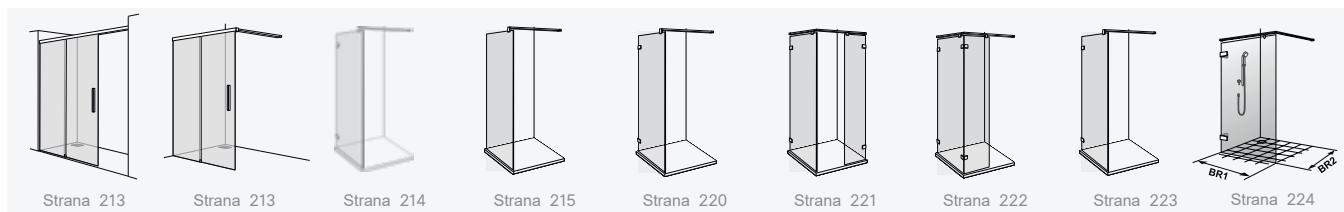

Technické informace

Neviditelné, mechanické uchycení
Nástěnný profil zapuštěný POD obklad. Toto řešení s uchycením skla pomocí vestavného profilu nabízí neviditelné mechanické upevnění. To umožňuje instalaci např. přímo na hranu stěny.

Neviditelné, nemechanické upevnění
Lepené pomocí skleněných kotev. Místo mechanického upevnění je sklo na stěně i na podlaze zajištěno pomocí skryté skleněné kotvy a silikonových spojů v různých barvách. To má tu výhodu, že není nutné vrtání ani šroubování.

Viditelné, mechanické upevnění
Nástěnný profil NA obklad. Sklo je pevně uchyceno na stěně pomocí nástěnného profilu v různém barevném provedení. Instalace přímo na hranu stěny u tohoto řešení není možná.

Nástěnné panty. Elegantní alternativa k upevnění pomocí profilu. Oproti nástěnnému profilu zůstává u tohoto řešení velká část hrany skla viditelná a design je tak čistší.

Podlahový profil. K nástěnnému profilu NA obklad je spodní hrana skla mechanicky připevněna také pomocí profilu.

Modely