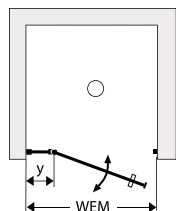

Pohled shora, upevnění vlevo, instalace na dlažbu

Poznámky

Kyvadlové dveře:
Kyvadlové dveře se otevírají dovnitř i ven.

Obsah
Sprchové zástěny

Obsah
Obkladové stěny
PanElle, vany a
sprchové vaničky

Servis

Příslušenství
Sprchové zástěny

Příslušenství
Vany

Viva

Collection

Air

Stella

Bella Vita

Allegra

Classic

Walk-in řešení

Vanové zástěny

PanElle
obkladové stěny

Individuální vany

Step-in Pure
řešení do
koupelen

Příslušenství a
péče

Bella Vita 3

Standard

WM	WEM od ... do	Šířka vstupu	Rozměr Y	Výška	Objednací číslo upevnění vlevo	Objednací číslo upevnění vpravo	070 matná stříbrná 751 čiré s CareTec Pro	062 Platinum lesklá stříbrná 751 čiré s CareTec Pro
700	670-705	370	210	2000	339.113021	339.113022	1.492,-	2.089,-
750	720-755	370	260	2000	339.114021	339.114022		
800	770-805	470	210	2000	339.115021	339.115022		
900	870-905	570	210	2000	339.117021	339.117022		
1000	970-1005	670	210	2000	339.119021	339.119022	1.531,-	2.144,-
1100	1070-1105	770	210	2000	339.111121	339.111122		
1200	1170-1205	770	310	2000	339.111221	339.111222		

Zhotovení na míru

Speciální šířka do	Speciální výška do	Objednací číslo upevnění vlevo	Objednací číslo upevnění vpravo	070 matná stříbrná 751 čiré s CareTec Pro	062 Platinum lesklá stříbrná 751 čiré s CareTec Pro
1500	2000	339.110001	339.110002	1.718,-	2.406,-

Speciální výbava

Skla	Navýšení ceny	752700 Lepicí set pro nástěnný profil	Navýšení ceny
783 Edelsatin s CareTec Pro	306,-		
794 Carbon s CareTec Pro	155,-		
801 částečný Edelsatin s CareTec Pro	306,-		
802 zrcadlové s CareTec Pro	344,-		
813 Mastercarré s CareTec Pro	207,-		
Zpracování skla dle náčrtku: zkosení/ výřez	203,-		

Konfigurátor