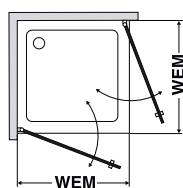

Pohled shora

Poznámky

Při objednání profilu v provedení 070 a 278 je dodáván úchyt v provedení - lesklý chrom. Při objednání profilu v provedení 248, je úchyt dodáván v provedení - matná černá.

Standardní instalace na podlahu sprchy

WM	WEM	Šířka vstupu	Výška	Objednací číslo upevnění vlevo	Objednací číslo upevnění vpravo	070 matná stříbrná 551 čiré (cena za každý díl zvlášť)
800	785-805 *	984	2000	487.425020	487.435020	787,-
900	885-905 *	1125	2000	487.427020	487.437020	822,-
1000	985-1005 *	1266	2000	487.429020	487.439020	870,-

Standardní instalace na dlažbu

WM	WEM	Šířka vstupu	Výška	Objednací číslo upevnění vlevo	Objednací číslo upevnění vpravo	070 matná stříbrná 551 čiré (cena za každý díl zvlášť)
800	785-805 *	1018	2000	487.425025	487.435025	787,-
900	885-905 *	1159	2000	487.427025	487.437025	822,-
1000	985-1005 *	1300	2000	487.429025	487.439025	870,-

* rozměry měřeny k vnějšímu okraji skla

Zhotovení na míru na podlahu sprchy

Speciální šířka do	Speciální výška do	Objednací číslo upevnění vlevo	Objednací číslo upevnění vpravo	070 matná stříbrná 551 čiré (cena za každý díl zvlášť)
1000	2100	487.420000	487.430000	1.024,-

Zhotovení na míru na dlažbu

Speciální šířka do	Speciální výška do	Objednací číslo upevnění vlevo	Objednací číslo upevnění vpravo	070 matná stříbrná 551 čiré (cena za každý díl zvlášť)
1000	2100	487.420005	487.430005	1.024,-

Speciální výbava

Skla	Navýšení ceny za 1 díl	Navýšení ceny za 1 díl
751 čiré s CareTec Pro	89,-	278 lesklá stříbrná
594 Carbon	155,-	248 matná černá
794 Carbon s CareTec Pro	244,-	752700 Lepící set pro nástěnný profil
601 částečný Edelsatin	306,-	
801 částečný Edelsatin s CareTec Pro	395,-	
602 zrcadlové	344,-	
802 zrcadlové s CareTec Pro	433,-	
816 Edelsatin	306,-	
816 Edelsatin s CareTec Pro	395,-	

WM = rozměry sprchové vaničky, WEM = vestavný rozměr sprchové vaničky (odskok).
Rozměry v mm/ doporučené ceny v EUR bez DPH.