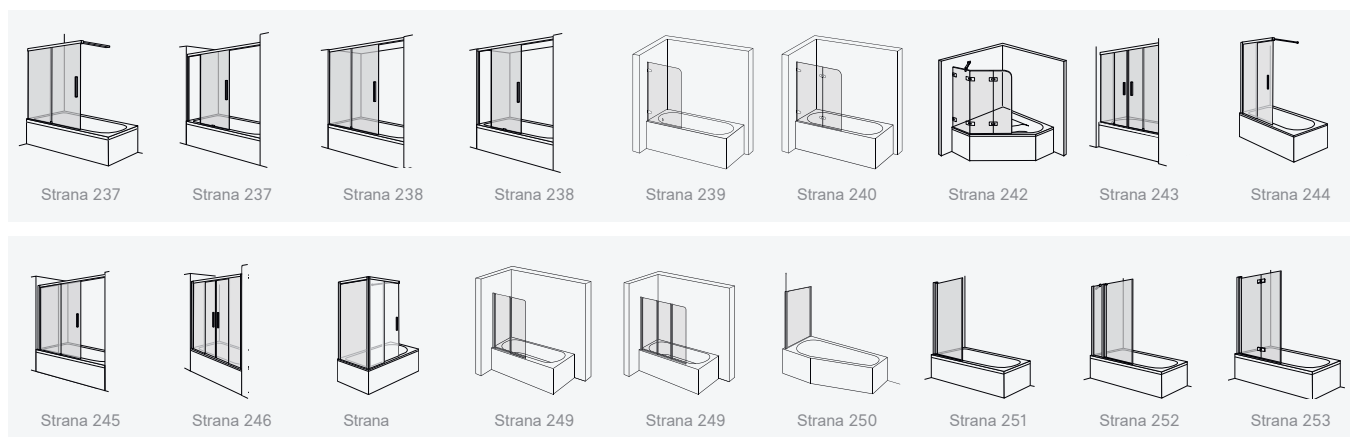

Vanové zástěny

Obsah
Sprchové zástěny

Obsah
Obkladové stěny
PanElle, vany a
sprchové vaničky

Servis

Príslušenství
Sprchové zástěny

Príslušenství
Vany

Viva

Collection

Air

Stella

Bella Vita

Allegra

Classic

Walk-in řešení

Vanové zástěny

PanElle
obkladové stěny

Individuální vany

Step-in Pure
řešení do
koupelen

Príslušenství a
péče

Modely