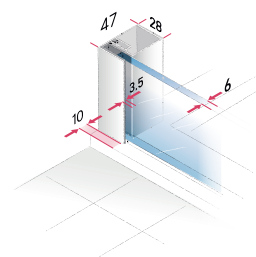

Navýšení ceny

Pevný segment a boční díl