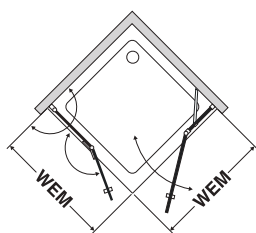

Pohled shora

Poznámky

Madlo, stabilizační vzpěra a panty jsou vždy v provedení lesklý chrom.

Výška skla 1928 mm.

Zhotovení na míru: šířka protilehlého pevného segmentu musí být min. 200 mm. Šířka dveří nesmí přesáhnout 1000 mm.

Standard

WM	WEM	WEM instalace na dlažbu	Šířka vstupu	Šířka	Výška	Objednací číslo	293 Leská stříbrná 951 čiré s CareTec
1000x1000	985 - 1005 / 985 - 1005	955 - 975 / 955 - 975	998	1010	1950	C3NC4201010L951293	1.650.-
1000x800	985 - 1005 / 785 - 805	955 - 975 / 755 - 775	998	1080	1950	C3NC4201080L951293	1.650.-
1000x900	985 - 1005 / 885 - 905	955 - 975 / 855 - 875	998	1090	1950	C3NC4201090L951293	1.650.-
800x1000	785 - 805 / 985 - 1005	755 - 775 / 955 - 975	832	8010	1950	C3NC4208010L951293	1.650.-
800x800	785 - 805 / 785 - 805	755 - 775 / 755 - 775	832	8080	1950	C3NC4208080L951293	1.550.-
800x900	785 - 805 / 885 - 905	755 - 775 / 855 - 875	832	8090	1950	C3NC4208090L951293	1.550.-
900x1000	885 - 905 / 985 - 1005	855 - 875 / 955 - 975	913	9010	1950	C3NC4209010L951293	1.650.-
900x800	885 - 905 / 785 - 805	855 - 875 / 755 - 775	913	9080	1950	C3NC4209080L951293	1.550.-
900x900	885 - 905 / 885 - 905	855 - 875 / 855 - 875	913	9090	1950	C3NC4209090L951293	1.550.-

Zhotovení na míru

Speciální šířka dveří vlevo od ... do	Speciální šířka dveří vpravo od ... do	Výška	Objednací číslo	293 Leská stříbrná 951 čiré s CareTec
600 - 1000	760 - 1400	1950	C3NC420SM	1.750.-