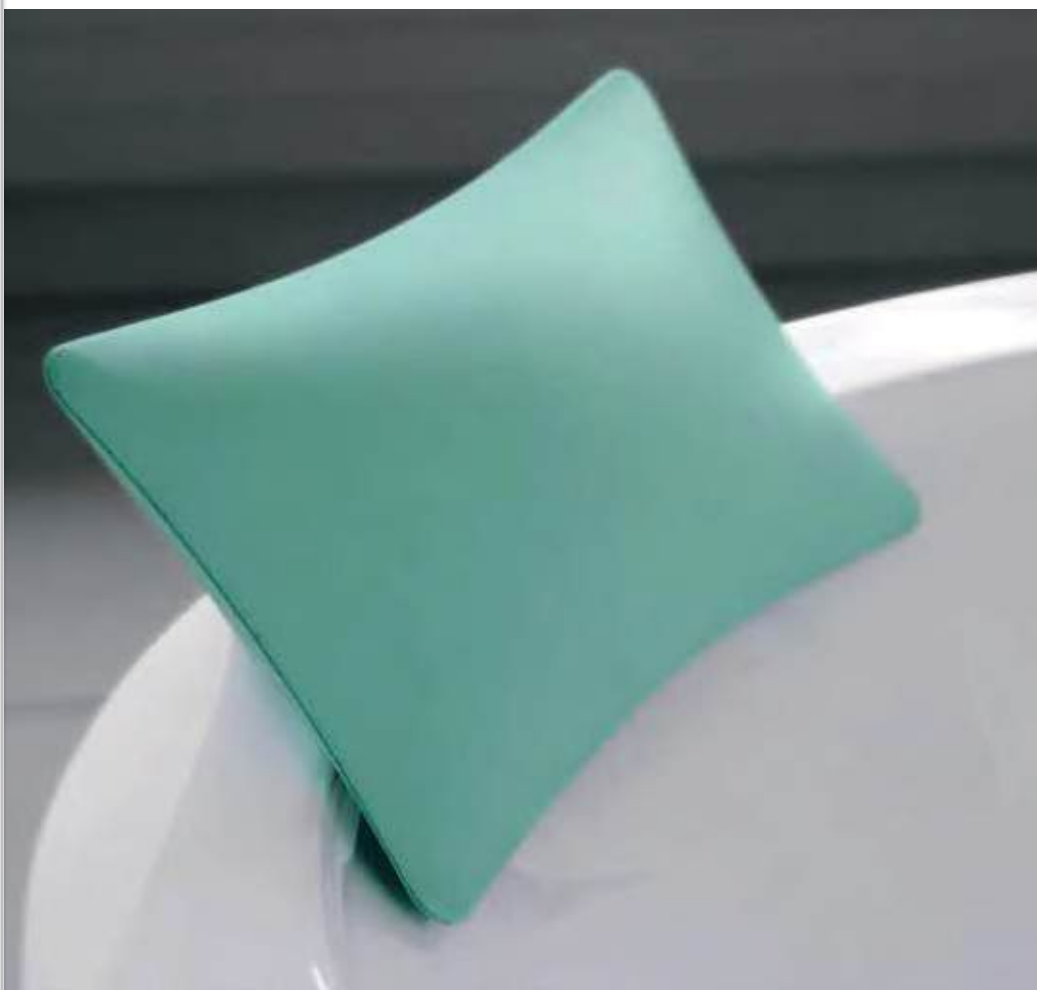

## Polštář pro vany

Vanový polštář Vám umožní opravdovou relaxaci při koupání. Polštář je upevněn na hraně vany pomocí 2 přísavek.

Provedení	Objednací číslo	Cena
světle šedá RAL 7047	699.310060	162,-
mátová RAL 7401	699.310070	