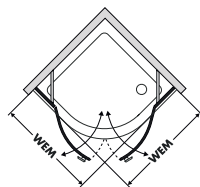

Pohled shora

Zhotovení na míru

WM	Šířka vstupu pro všechny rádiusy	Výška	Objednací číslo rádius 500 mm	Objednací číslo rádius 550 mm	078 lesklý chrom 751 číré s CareTec Pro
855-900	860	2000	463.215220.900	463.215250.900	3.832,-
901-1200	860	2000	463.215220.1200	463.215250.1200	4.069,-

Speciální výbava

Barvy	Navýšení ceny		Navýšení ceny
062 Platinum lesklá stříbrná (nástěnný profil)	188,-	Vyrovnaní nerovností od 11 mm	131,-
070 matná stříbrná (nástěnný profil)	188,-	752701 Lepicí set pro nástěnný profil	222,-
079 matný chrom (design kování)	250,-		
Zpracování skla podle náčrtku: zkosení/ výřez	280,-		

Poznámky

Stabilizační vzpěra:

Použitá stabilizační vzpěra zvyšuje výrobek o cca 30 mm.

Nástěnný profil:

Na přání může být zástěna dodána s nástěnným profilem. Navýšení ceny viz tabulka. Uveďte prosím při objednání.

Konfigurator