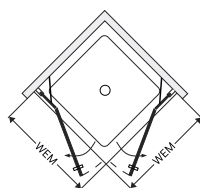

Pohled shora

Poznámky

Při objednání profilu v provedení 070 a 278, bude stabilizační vzpěra a úchyt dodán v provedení - lesklý chrom. Při objednání profilu v provedení 248, bude stabilizační vzpěra a úchyt dodáván v provedení - matná černá.

Standard

WM	WEM	WEM instalace na dlažbu	Šířka vstupu	Šířka pevného segmentu	Výška	Objednací číslo upevnění vlevo	Objednací číslo upevnění vpravo	070 matná stříbrná 551 čiré (cena za každý díl zvlášť)
800	785-805	766-786	723	244	2000	503.425020	503.435020	1.105,-
900	885-905	866-886	864	244	2000	503.427020	503.437020	1.141,-
1000	985-1005	966-986	1006	244	2000	503.429020	503.439020	1.177,-

Zhotovení na míru

Speciální šířka do	Speciální výška do	Objednací číslo upevnění vlevo	Objednací číslo upevnění vpravo	070 matná stříbrná 551 čiré (cena za každý díl zvlášť)
1300	2100	503.420000	503.430000	1.474,-

Speciální výbava

Skla	Navýšení ceny
751 čiré s CareTec Pro	89,-
594 Carbon	155,-
794 Carbon s CareTec Pro	244,-
601 částečný Edelsatin	306,-
801 částečný Edelsatin s CareTec Pro	395,-
602 zrcadlové	344,-
802 zrcadlové s CareTec Pro	433,-
816 Edelsatin	306,-
816 Edelsatin s CareTec Pro	395,-
Zpracování skla dle náčrtku: zkosení/ výřez	203,-

	Navýšení ceny
278 lesklá stříbrná	
248 matná černá	110,-
752700 Lepicí set pro nástěnný profil	111,-