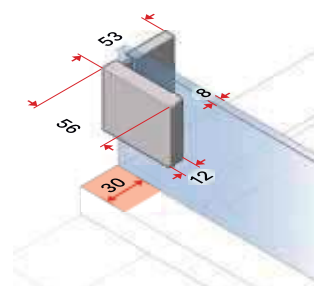

Vnitřní pohled pantu

Stella 1C

Stabilizační vzpěra

**Technical information**

- Síla skla 8 mm
- Možné pouze průběžné zkosení skel
- Žádné složité zpracování a výřezů skel nejsou možné

Pevný/boční panel

Uzavírání dveří