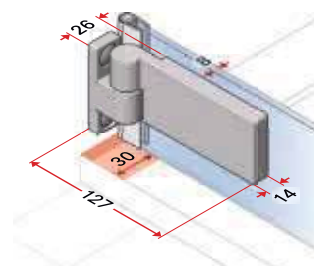

Vnitřní pohled pantu

Stella 1C

Stabilizační vzpěra

**Technical information**

- Síla skla 8 mm
- Možné pouze průběžné zkosení skel
- Žádné složité zpracování a výřezů skel nejsou možné

Pevný/boční panel

Uzavírání dveří