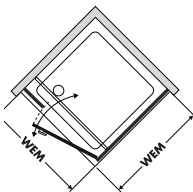

Pohled shora, upevnění vpravo

Zhotovení na míru

Šířka dveří	Šířka bočního dílu	Výška do	Objednací číslo upevnění vlevo	Objednací číslo upevnění vpravo	078 lesklý chrom s dekorativní vložkou* 751 čiré s CareTec Pro
-1000	180 - 1000	2200	472.1662X0.1000	472.1562X0.1000	3.226,-
1001 - 1800	1001 - 1800	2200	472.1662X0.1800	472.1562X0.1800	3.664,-

X: 3 = bezrámové provedení (sklo - stěna, uchycení pomocí pantů), X: 5 = nástěnný profil X: 6 = podomítkový stěnový profil

Speciální výbava

Skla	Navýšení ceny	Navýšení ceny	
783 Edelsatin s CareTec Pro	538,-	Dekoratívni vložka* 752583.XXX	0,-
794 Carbon s CareTec Pro	309,-	248 matná černá	
801 částečný Edelsatin s CareTec Pro	538,-	237 matná bílá	760,-
802 zrcadlové s CareTec Pro	604,-	252 kartáčovaná nerezová ocel	
804 Optiwhite čiré s CareTec Pro	330,-	Vyrovnání nerovnosti od 11 mm	131,-
821 Terra s CareTec Pro	309,-		
Zpracování skla podle náčrtku: zkosení/výřez	280,-		

WM= rozměry sprchové vaničky, WEM = vestavný rozměr sprchové vaničky (odskok).
Rozměry v mm/doporučené ceny v EUR bez DPH

Poznámky

Výška sprchového koutu:

Standardní výška 2000 mm. Zvláštní výška až do 2100 mm bez příplatku.

Panel dveří:

Maximální šířka kyvadlových dveří je 1000 mm.

Sklo částečný Edelsatin (801):

Sklo bude potištěno mléčným pruhem na střed skla v šířce 900 mm. Speciální velikosti na vyžádání.

Dekoratívni vložka*:

Přehled dekorů naleznete na straně 35. Kyvadlové dveře Viva budou dodány bez dekorativní vložky v barvě upevnění, pokud nebude objednáno jinak.

Stabilizační vzpěra:

Standardní dle vyobrazení. Další možnosti na vyžádání. Použitá stabilizační vzpěra zvyšuje výrobek o cca 24 mm. U zástěn s pevným segmentem < 320 mm není stabilizační vzpěra nutná.

Šířka pevného segmentu:

Standardní šířka pevného segmentu je 212 mm, volba jiné šířky na vyžádání (bez navýšení ceny) - min, šířka 160 mm.

Poznámky

Výška sprchového koutu:

Standardní výška 2000 mm. Zvláštní výška až do 2100 mm bez příplatku.

Panel dveří:

Maximální šířka kyvadlových dveří je 1000 mm.

Sklo částečný Edelsatin (801):

Sklo bude potištěno mléčným pruhem na střed skla v šířce 900 mm. Speciální velikosti na vyžádání.

Dekoratívni vložka*:

Přehled dekorů naleznete na straně 35. Kyvadlové dveře Viva budou dodány bez dekorativní vložky v barvě upevnění, pokud nebude objednáno jinak.

Stabilizační vzpěra:

Standardní dle vyobrazení. Další možnosti na vyžádání. Použitá stabilizační vzpěra zvyšuje výrobek o cca 24 mm. U zástěn s pevným segmentem < 320 mm není stabilizační vzpěra nutná.