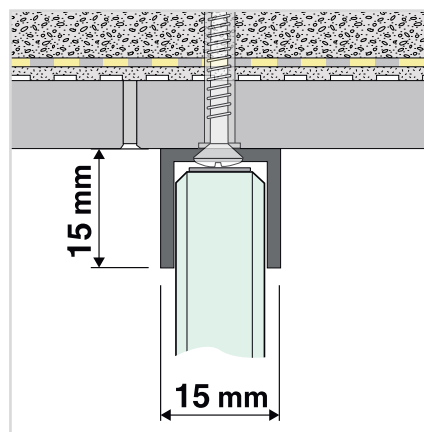

Rozměry stěnového profilu 520369 pro instalaci na obklad, upevnění vlevo