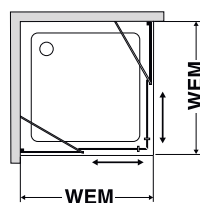

Pohled shora

Poznámky

Výška sprchové zástěny:

Pokud není objednáno jinak bude Collection 3C dodán ve standardní výšce 2000 mm. Speciální výška do 2100 mm bez navýšení ceny.

Sklo částečný Edelsatin (801):

Sklo bude potištěno mléčným pruhem na střed skla v šířce 900 mm. Speciální velikosti na vyžádání.

Zhotovení na míru

Speciální šířka do	Speciální výška do	Objednací číslo upevnění vlevo	Objednací číslo upevnění vpravo	062 Platinum lesklá stříbrná 751 čiré s CareTec Pro
1000	2100	458.420000.1000	458.430000.1000	1.552,-
1200	2100	458.420000.1200	458.430000.1200	1.675,-
1400	2100	458.420000.1400	458.430000.1400	1.799,-

Speciální výbava

Skla	Navýšení ceny za 1 díl	Barvy	Navýšení ceny za 1 díl
794 Carbon s CareTec Pro	232,-	248 matná černá	230,-
801 částečný Edelsatin s CareTec Pro	235,-	070 matná stříbrná	0,-
816 Edelsatin s CareTec Pro	306,-