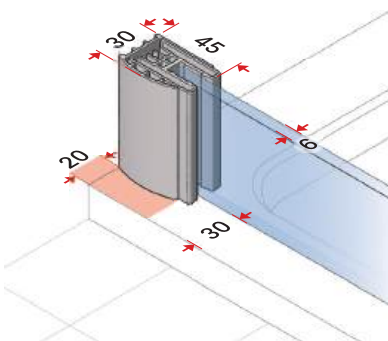

Pevný/boční díl