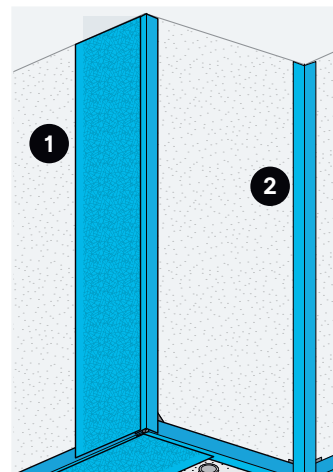

Obsah
Sprchové zástěny

Obsah
Obkladové stěny
PanElle, vany a
sprchové vaničky

Servis

Příslušenství
Sprchové zástěny

Příslušenství
Vany

Viva

Collection

Air

Stella

Bella Vita

Allegra

Classic

Walk-in řešení

Vanové zástěny

PanElle
obkladové stěny

Individuální vany

Step-in Pure
řešení do
koupelen

Příslušenství a
péče

PanElle

DUSCHOLUX

PanElle Těsnící systém

dle normy DIN 18534

Elastický těsnící systém PanElle lze lepit a spárovat ihned po aplikaci. Systém poskytuje optimální trvalou ochranu proti vlhkosti. Díky jednoduché a rychlé instalaci lze dosáhnout profesionální hydroizolace a také dostatečné zvukové izolace. Těsnící systém PanElle byly testovány a prověřeny ve spolupráci se stavebními firmami a úřady.

Výhody

- Zabraňuje strukturálnímu poškození mokřými buňkami ve vlhkých místnostech dle normy DIN 18534
- Ochrana proti plísní a vlhkosti
- Program PanElle může být instalován ihned po aplikaci
- Certifikováno jako konstrukční hydroizolace dle stavebních předpisů
- Maximální tloušťka překrývající těsnící membrány: 0.4 mm

Instalace

- Pro přípravu podkladu použijte základní nátěr nebo základní sprej
- Teplota zpracování mezi + 10 ° C a + 35 ° C
- Tlak !na pásy se stěrkou : min. 20 N / mm². Plná přilnavost po 24 hodinách.
- Stěna a/ nebo podlaha musí být očištěna od prachu a nečistot
- Podklad musí být suchý a stabilní
- Nevhodné pro povrchy dle normy DIN 18195
- Při skladování uchovávejte v suchu , bez prachu a chraňte před slunečním a UV zářením