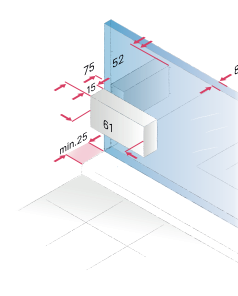

Pevný segment a boční díl