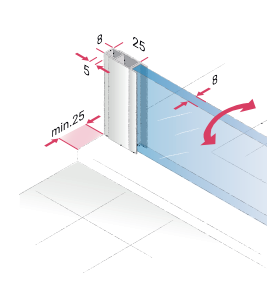

Uzavírací strana dveřního dílu