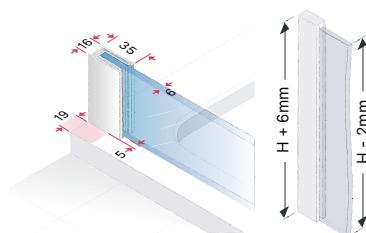

Pevný segment a boční díl