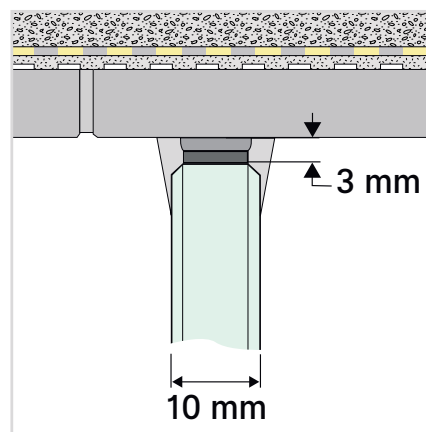

Detail bezprofilové stěnové instalace