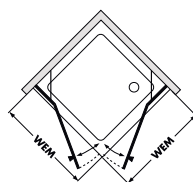

Pohled shora

Zhotovení na míru

WEM do	Výška do	Objednací číslo upevnění vlevo	Objednací číslo upevnění vpravo	062 Platinum lesklá stříbrná 551 čiré (cena za každý díl zvlášť)
1000	2100	239.420020.900	239.430020.900	1.835,-
1500	2100	239.420020.1000	239.430020.1000	

Speciální výbava

Skla	Navýšení ceny za 1 díl
751 čiré s CareTec Pro	89,-
583 Edelsatin	270,-
783 Edelsatin s CareTec Pro	359,-
594 Carbon	155,-
794 Carbon s CareTec Pro	244,-
601 částečný Edelsatin	270,-
801 částečný Edelsatin s CareTec Pro	359,-
602 zrcadlové	302,-
802 zrcadlové s CareTec Pro	391,-
604 Optiwhite čiré	150,-
804 Optiwhite čiré s CareTec Pro	198,-
Zpracování skla podle náčrtku: zkosení/ výřez	287,-

	Navýšení ceny za 1 díl
062 Platinum lesklá stříbrná (nástěnný profil)	91,-
Vyrovnání nerovností od 11 mm	131,-
752700 Lepicí set pro nástěnný profil	111,-

Poznámky

Šířka pevného segmentu:

Standardní šířka pevného segmentu 212 mm. Volba jiné šířky na vyžádání (bez navýšení ceny) min. 180 mm. Šířka dveří max. 900 mm. Pro pevný segment ≥ 320 mm, je dodána stabilizační vzpěra 45°.

Výška sprchové zástěny:

Standardní výška 1900 mm. Speciální výšky do 2100 mm bez navýšení ceny.

Nástěnný profil:

Na přání může být zástěna dodána s nástěnným profilem. Navýšení ceny viz tabulka. Uveďte prosím při objednání.