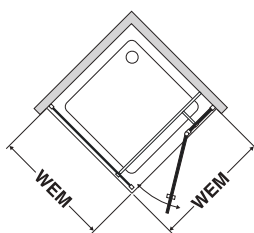

Pohled shora

Poznámky

Madlo, stabilizační vzpěra a panty jsou vždy v provedení lesklý chrom.

Výška skla 1928 mm.

Zhotovení na míru: šířka protilehlého pevného segmentu musí být min. 200 mm. Šířka dveří nesmí přesáhnout 1000 mm.

Standard

WM	WEM	WEM instalace na dlažbu	Šířka vstupu	Šířka	Výška	Objednací číslo	293 Leská stříbrná 951 Číré s CareTec
1000x1000	985 - 1005 / 985 - 1005	955 - 975 / 955 - 975	500	1010	1950	C3NF2001010R951293	1.200,-
1000x1200	985 - 1005 / 1185 - 1205	955 - 975 / 1155 - 1175	700	1012	1950	C3NF2001012R951293	1.100,-
1000x1400	985 - 1005 / 1385 - 1405	955 - 975 / 1355 - 1375	700	1014	1950	C3NF2001014R951293	1.100,-
1000x800	985 - 1005 / 785 - 805	955 - 975 / 755 - 775	500	1080	1950	C3NF2001080R951293	1.200,-
1000x900	985 - 1005 / 885 - 905	955 - 975 / 855 - 875	500	1090	1950	C3NF2001090R951293	1.200,-
800x1000	785 - 805 / 985 - 1005	755 - 775 / 955 - 975	500	8010	1950	C3NF2008010R951293	1.200,-
800x1200	785 - 805 / 1185 - 1205	755 - 775 / 1155 - 1175	700	8012	1950	C3NF2008012R951293	1.300,-
800x1400	785 - 805 / 1385 - 1405	755 - 775 / 1355 - 1375	700	8014	1950	C3NF2008014R951293	1.300,-
800x800	785 - 805 / 785 - 805	755 - 775 / 755 - 775	500	8080	1950	C3NF2008080R951293	1.300,-
800x900	785 - 805 / 885 - 905	755 - 775 / 855 - 875	500	8090	1950	C3NF2008090R951293	1.100,-
900x1000	885 - 905 / 985 - 1005	855 - 875 / 955 - 975	500	9010	1950	C3NF2009010R951293	1.050,-
900x1200	885 - 905 / 1185 - 1205	855 - 875 / 1155 - 1175	700	9012	1950	C3NF2009012R951293	1.050,-
900x1400	885 - 905 / 1385 - 1405	855 - 875 / 1355 - 1375	700	9014	1950	C3NF2009014R951293	1.100,-
900x800	885 - 905 / 785 - 805	855 - 875 / 755 - 775	500	9080	1950	C3NF2009080R951293	1.050,-
900x900	885 - 905 / 885 - 905	855 - 875 / 855 - 875	500	9090	1950	C3NF2009090R951293	1.050,-

Zhotovení na míru

Speciální šířka dveří od ... do	Speciální šířka bočního dílu do ... do	Objednací číslo	293 Leská stříbrná 951 Číré s CareTec
760 - 1400	230 - 1000	C3NF200SM	1.500,-