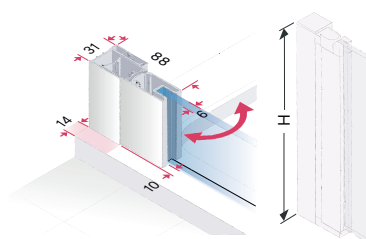

Navýšení ceny

viz příslušenství str. 348

Strana pro upevnění panelu dveří