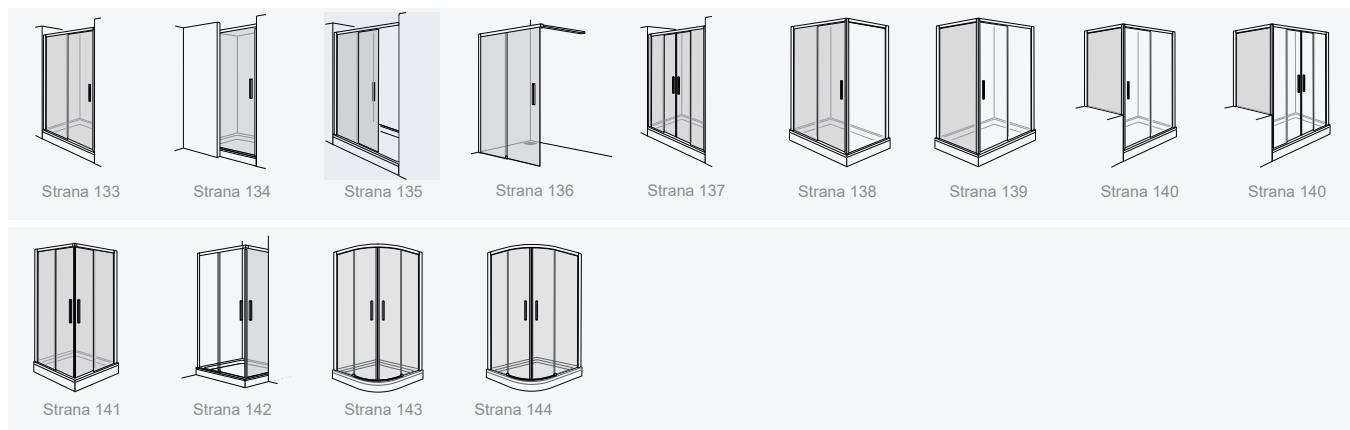

Modely

Další příklady instalací na straně 145.