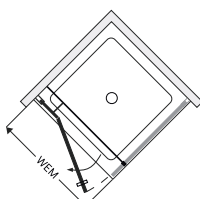

Pohled shora, upevnění vlevo

Poznámky

Při objednání profilu v provedení 070 a 278 je dodáván úchyt v provedení - lesklý chrom. Při objednání profilu v provedení 248, je úchyt dodáván v provedení - matná černá.

Obsah
Sprchové zástěny

Obsah
Obkladové stěny
PanElle, vany a
sprchové vaničky

Servis

Příslušenství
Sprchové zástěny

Příslušenství
Vany

Viva

Collection

Air

Stella

Bella Vita

Allegra

Classic

Walk-in řešení

Vanové zástěny

PanElle
obkladové stěny

Individuální vany

Step-in Pure
řešení do
koupelen

Příslušenství a
péče

Standard

WM	WEM	WEM instalace na dlažbu	Šířka vstupu	Šířka pevného segmentu	Výška	Objednací číslo upevnění vlevo	Objednací číslo upevnění vpravo	070 matná stříbrná 551 čiré
800	785-805	766-786	496	244	2000	503.125021	503.125022	1.010,-
900	885-905	866-886	596	244	2000	503.127021	503.127022	1.058,-
1000	985-1005	966-986	696	244	2000	503.129021	503.129022	1.105,-
1200	1185-1205	1166-1186	896	244	2000	503.121221	503.121222	1.200,-

Zhotovení na míru

Speciální šířka do	Speciální výška do	Objednací číslo upevnění vlevo	Objednací číslo upevnění vpravo	070 matná stříbrná 551 čiré
1200	2100	503.120001	503.120002	1.367,-
1800	2100	503.120001	503.120002	1.676,-

Speciální výbava

Skla	Navýšení ceny	Navýšení ceny
751 čiré s CareTec Pro	89,-	278 lesklá stříbrná
594 Carbon	155,-	248 matná černá
794 Carbon s CareTec Pro	244,-	752700 Lepící set pro nástěnný profil
601 částečný Edelsatin	306,-	
801 částečný Edelsatin s CareTec Pro	395,-	
602 zrcadlové	344,-	
802 zrcadlové s CareTec Pro	433,-	
816 Edelsatin	306,-	
816 Edelsatin s CareTec Pro	395,-	
Zpracování skla dle náčrtku: zkosení/ výřez	203,-	

Allegra
Allegra 2