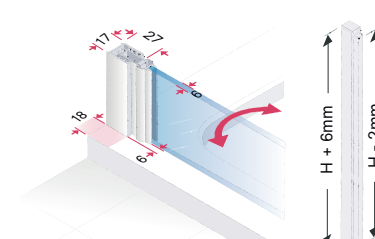

Uzavírací strana dveří