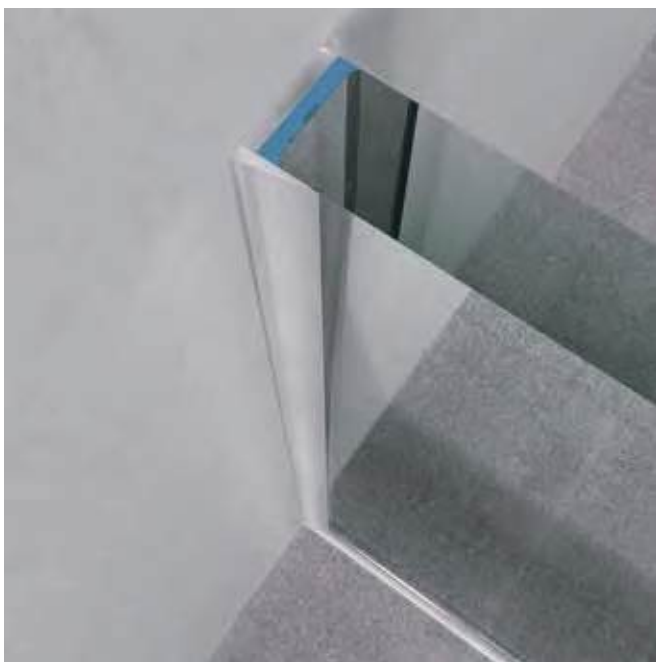

Individuální vany

Step-in Pure  
řešení do  
koupelen

Příslušenství a  
péče

Modely

Strana 105

Průřez silikonovým spojem a kotvením skla (není viditelné)