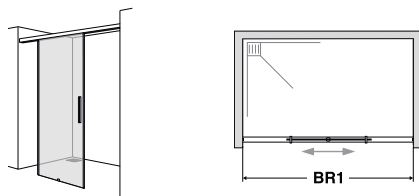

Viva Posuvné dveře

do niky, 1-dílné

Náhled

Pohled shora

Zhotovení na míru

Šířka dveří do	Šířka niky BR1	Výška do	Objednací číslo upevnění vlevo	Objednací číslo upevnění vpravo	070 matná stříbrná 751 čiré s CareTec Pro	062 Platinium lesklá stříbrná 751 čiré s CareTec Pro
1200	1595 - 2005	2100	470.118200.1200	470.128200.1200	1.728,-	1.959,-

Speciální výbava

Skla	Navýšení ceny
783 Edelsatin s Care Tec Pro	306,-
794 Carbon s CareTec Pro	232,-
801 částečný Edelsatin s CareTec Pro	306,-
802 zrcadlové sklo s CareTec Pro	320,-
814 Polar s CareTec Pro	835,-
821 Terra s CareTec Pro	232,-
Zpracování skla podle náčrtku:: zkosení/ výřez	227,-

	Navýšení ceny
Dekorativní vložka*	0,-

Poznámky

Sklo částečný Edelsatin (801):

Sklo bude potištěno mléčným pruhem na střed skla v šířce 900 mm. Speciální velikosti na vyžádání.

Sklo Polar (814):

Sklo Polar je v provedení bílá Satin do výšky 1350 mm, poté se do výšky 1500 mm bílá prosvětluje do ztracena v čiré sklo.

Dekorativní vložka*:

Přehled dekorů naleznete na straně 27. Posuvné dveře Viva budou dodány bez dekoru, pokud nebude objednáno jinak.