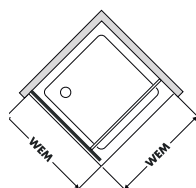

Pohled shora, upevnění vlevo

Lepení

Šířka	Výška do	Objednací číslo upevnění vlevo	Objednací číslo upevnění vpravo	078 lesklý chrom s dekorativní vložkou* 751 čiré s CareTec Pro
-800	2200	480.195480.800	480.205480.800	1.136,-
801-1000	2200	480.195480.1000	480.205480.1000	1.300,-
1001-1500	2200	480.195480.1500	480.205480.1500	1.455,-
1501-1800	2200	480.195480.1800	480.205480.1800	1.644,-

Speciální výbava

Skla	Navýšení ceny		Navýšení ceny
783 Edelsatin s CareTec Pro	270,-	248 matná černá	
794 Carbon s CareTec Pro	155,-	237 matná bílá	285,-
801 částečný Edelsatin s CareTec Pro	270,-	252 kartáčovaná nerezová ocel	
802 zrcadlové s CareTec Pro	302,-	Vyrovnání nerovnosti od 11 mm	131,-
804 Optiwhite čiré s CareTec Pro	198,-		
821 Terra s CareTec Pro	155,-		
Zpracování skla podle náčrtku: zkosení/ výřez	280,-		

Poznámky

Výška sprchového koutu:

Standardní výška 2000 mm. Zvláštní výška do 2100 mm bez příplatku.

Sklo částečný Edelsatin (801):

Sklo bude potaženo mléčným pruhem na střed skla v šířce 900 mm. Speciální velikosti na vyžádání.

Dekoratívni vložka*:

Přehled dekorů naleznete na straně 35. Kyvadlové dveře VIVA budou dodány bez dekorativní vložky v barvě upevnění, pokud nebude objednáno jinak.