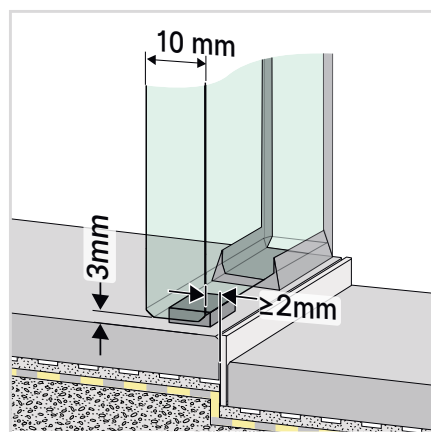

Obsah
Sprchové zástěny

Obsah
Obkladové stěny
PanElle, vany a
sprchové vaničky

Servis

Příslušenství
Sprchové zástěny

Příslušenství
Vany

Viva

Collection

Air

Stella

Bella Vita

Allegra

Classic

Walk-in řešení

Vanové zástěny

PanElle
obkladové stěny

Individuální vany

Step-in Pure
řešení do
koupelen

Příslušenství a
péče

Air

Technické informace

Průřez osazením skla vedle hrany spádové lišty, upevnění vlevo