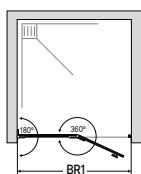

Pohled shora, upevnění vlevo

Poznámky

Výška sprchové zástěny:

Standardní výška 1900 mm. Speciální výšky do 2100 mm bez navýšení ceny.

Zhotovení na míru

WEM	Výška do	Objednací číslo upevnění vlevo	Objednací číslo upevnění vpravo	062 Platinum lesklá stříbrná 551 čiré
-900	2100	297.110021.900	297.110022.900	1.989,-
901-1200	2100	297.110021.1200	297.110022.1200	2.093,-

Speciální výbava

Skla	Navýšení ceny
751 čiré s CareTec Pro	89,-
583 Edelsatin	270,-
783 Edelsatin s CareTec Pro	359,-
594 Carbon	155,-
794 Carbon s CareTec Pro	244,-
601 částečný Edelsatin	270,-
801 částečný Edelsatin s CareTec Pro	359,-
602 zrcadlové	302,-
802 zrcadlové s CareTec Pro	391,-
604 Optiwhite čiré	198,-
804 Optiwhite čiré s CareTec Pro	287,-