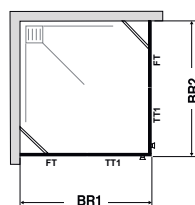

Pohled shora