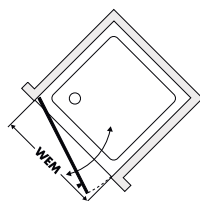

Pohled shora, upevnění vlevo

Poznámky

Zkosení zástěn:

Pomocí kotvicích prvků je možné svislé seřizení do 3 mm bez nutnosti úhlového řezu skla.

Výška sprchové zástěny:

Standardní výška 1900 mm. Speciální výšky do 2100 mm bez navýšení ceny.

Zhotovení na míru

Typ	WEM do	Výška do	Objednací číslo upevnění vlevo	Objednací číslo upevnění vpravo	062 Platinum lesklá stříbrná 551 čiré
s magnetickým uzavíráním	900	2100	244.110023.900	244.110024.900	1.493,-
	1000	1900	244.110023.1000	244.110024.1000	1.563,-
bez magnetického uzavírání	900	2100	244.110021.900	244.110022.900	1.298,-
	1000	1900	244.110021.1000	244.110022.1000	1.362,-

Speciální výbava

Skla	Navýšení ceny
751 čiré s CareTec Pro	89,-
583 Edelsatin	270,-
783 Edelsatins CareTec Pro	359,-
594 Carbon	155,-
794 Carbon s CareTec Pro	244,-
601 částečný Edelsatin	270,-
801 částečný Edelsatins CareTec Pro	359,-
602 zrcadlové	302,-
802 zrcadlové s CareTec Pro	391,-
604 Optiwhite čiré	198,-
804 Optiwhite čiré s CareTec Pro	287,-
Zpracování skla podle náčrtku: zkosení/ výřez	280,-

	Navýšení ceny
Vyrovnání nerovností od 11 mm	131,-