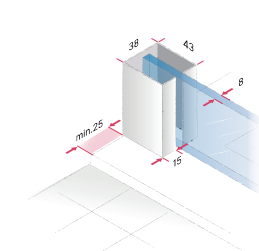

Pevný segment a boční díl s nástěnným profilem