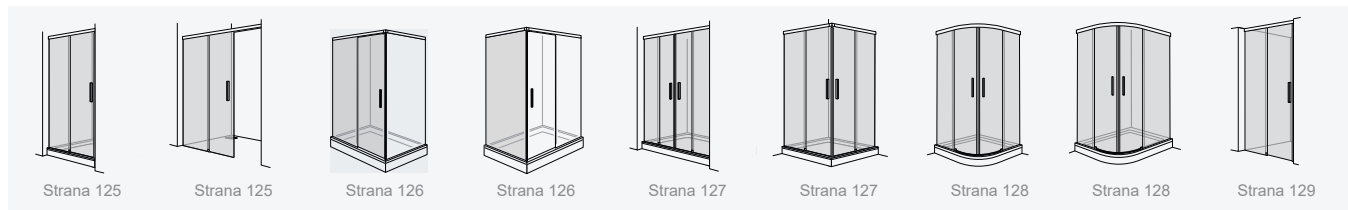

DUSCHOLUX

Bella Vita 3 Plus Posuvné dveře

Obsah
Sprchové zástěny

Obsah
Obkladové stěny
PanElle, vany a
sprchové vaničky

Servis

Příslušenství
Sprchové zástěny

Příslušenství
Vany

Viva

Collection

Air

Stella

Bella Vita

Allegra

Classic

Walk-in řešení

Vanové zástěny

PanElle
obkladové stěny

Individuální vany

Step-in Pure
řešení do
koupelen

Příslušenství a
péče

Modely