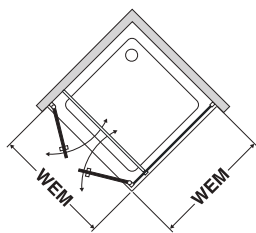

Pohled shora

Poznámky

Madlo, stabilizační vzpěra a panty jsou vždy v provedení lesklý chrom.

Výška skla 1928 mm.

Standard

WM	WEM	WEM instalace na dlažbu	Šířka vstupu	Šířka	Výška	Objednací číslo	293 Leská stříbrná 951 čiré s CareTec
1000x1000	985 - 1005 / 985 - 1005	955 - 975 / 955 - 975	788	1010	1950	C3NF1101010L951293	1.200,-
1000x800	985 - 1005 / 785 - 805	955 - 975 / 755 - 775	788	1080	1950	C3NF1101080L951293	1.150,-
1000x900	985 - 1005 / 885 - 905	955 - 975 / 855 - 875	788	1090	1950	C3NF1101090L951293	1.150,-
800x1000	785 - 805 / 985 - 1005	755 - 775 / 955 - 975	588	8010	1950	C3NF1108010L951293	1.150,-
800x800	785 - 805 / 785 - 805	755 - 775 / 755 - 775	588	8080	1950	C3NF1108080L951293	1.100,-
800x900	785 - 805 / 885 - 905	755 - 775 / 855 - 875	588	8090	1950	C3NF1108090L951293	1.100,-
900x1000	885 - 905 / 985 - 1005	855 - 875 / 955 - 975	688	9010	1950	C3NF1109010L951293	1.150,-
900x800	885 - 905 / 785 - 805	855 - 875 / 755 - 775	688	9080	1950	C3NF1109080L951293	1.100,-
900x900	885 - 905 / 885 - 905	855 - 875 / 855 - 875	688	9090	1950	C3NF1109090L951293	1.100,-

Zhotovení na míru

Speciální šířka dveří od ... do	Speciální šířka bočního dílu do ... do	Výška	Objednací číslo	293 Leská stříbrná 951 čiré s CareTec
600 - 1000	250 - 1000	1950	C3NF110SM	1.300,-