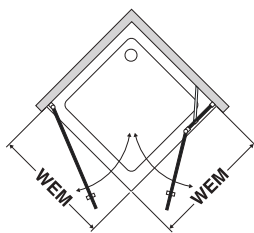

Pohled shora

Poznámky

Madlo, stabilizační vzpěra a panty jsou vždy v provedení lesklý chrom.

Výška skla 1928 mm.

Zhotovení na míru: šířka protilehlého pevného segmentu musí být min. 200 mm. Šířka dveří nesmí přesáhnout 1000 mm.

Standard

WM	WEM	WEM instalace na dlažbu	Šířka vstupu	Šířka	Výška	Objednací číslo	293 Leská stříbrná 951 Čiré s CareTec
1000x1000	985 - 1005 / 985 - 1005	955 - 975 / 955 - 975	998	1010	1950	C3NC1201010B951293	1.350.-
1000x1200	985 - 1005 / 1185 - 1205	955 - 975 / 1155 - 1175	1112	1012	1950	C3NC1201012B951293	1.450.-
1000x1400	985 - 1005 / 1385 - 1405	955 - 975 / 1355 - 1375	1112	1014	1950	C3NC1201014B951293	1.550.-
1000x800	985 - 1005 / 785 - 805	955 - 975 / 755 - 775	998	1080	1950	C3NC1201080B951293	1.350.-
1000x900	985 - 1005 / 885 - 905	955 - 975 / 855 - 875	998	1090	1950	C3NC1201090B951293	1.350.-
800x1000	785 - 805 / 985 - 1005	755 - 775 / 955 - 975	832	8010	1950	C3NC1208010B951293	1.350.-
800x1200	785 - 805 / 1185 - 1205	755 - 775 / 1155 - 1175	965	8012	1950	C3NC1208012B951293	1.350.-
800x1400	785 - 805 / 1385 - 1405	755 - 775 / 1355 - 1375	965	8014	1950	C3NC1208014B951293	1.550.-
800x800	785 - 805 / 785 - 805	755 - 775 / 755 - 775	832	8080	1950	C3NC1208080B951293	1.250.-
800x900	785 - 805 / 885 - 905	755 - 775 / 855 - 875	832	8090	1950	C3NC1208090B951293	1.250.-
900x1000	885 - 905 / 985 - 1005	855 - 875 / 955 - 975	913	9010	1950	C3NC1209010B951293	1.350.-
900x1200	885 - 905 / 1185 - 1205	855 - 875 / 1155 - 1175	1036	9012	1950	C3NC1209012B951293	1.350.-
900x1400	885 - 905 / 1385 - 1405	855 - 875 / 1355 - 1375	1036	9014	1950	C3NC1209014B951293	1.550.-
900x800	885 - 905 / 785 - 805	855 - 875 / 755 - 775	913	9080	1950	C3NC1209080B951293	1.250.-
900x900	885 - 905 / 885 - 905	855 - 875 / 855 - 875	913	9090	1950	C3NC1209090B951293	1.250.-

Zhotovení na míru

Speciální šířka dveří vlevo od ... do	Speciální šířka dveří vpravo od ... do	Výška	Objednací číslo	293 Leská stříbrná 951 Čiré s CareTec
330 - 1000	760 - 1400	1950	C3NC120SM	1.650.-