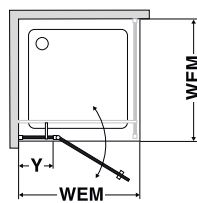

Pohled shora, upevnění vlevo

Poznámky

Při objednání profilu v provedení 070 a 278 je dodáván úchyt v provedení - lesklý chrom. Při objednání profilu v provedení 248, je úchyt dodáván v provedení - matná černá.

Obsah
Sprchové zástěny

Obsah
Obkladové stěny
PanElle, vany a
sprchové vaničky

Servis

Příslušenství
Sprchové zástěny

Příslušenství
Vany

Viva

Collection

Air

Stella

Bella Vita

Allegra

Classic

Walk-in řešení

Vanové zástěny

PanElle
obkladové stěny

Individuální vany

Step-in Pure
řešení do
koupelen

Příslušenství a
péče

Allegra
Allegra 2

Standardní instalace na podlahu sprchy

WM	WEM	Šířka vstupu	Šířka pevného dílu	Výška	Objednací číslo upevnění vlevo	Objednací číslo upevnění vpravo	070 matná stříbrná 551 čiré
750	735-755	490	200	2000	488.124021	488.124022	888,-
800	785-805	490	250	2000	488.125021	488.125022	908,-
900	885-905	590	250	2000	488.127021	488.127022	947,-
1000	985-1005	690	250	2000	488.129021	488.129022	998,-
1200	1185-1205	890	250	2000	488.121221	488.121222	1.082,-

Standardní instalace na dlažbu

WM	WEM	Šířka vstupu	Šířka pevného dílu	Výška	Objednací číslo upevnění vlevo	Objednací číslo upevnění vpravo	070 matná stříbrná 551 čiré
750	735-755 *	490	224	2000	488.124023	488.124024	888,-
800	785-805 *	490	274	2000	488.125023	488.125024	908,-
900	885-905 *	590	274	2000	488.127023	488.127024	947,-
1000	985-1005 *	690	274	2000	488.129023	488.129024	998,-
1200	1185-1205 *	890	274	2000	488.121223	488.121224	1.082,-

* rozměry měřeny k vnějšímu okraji skla

Zhotovení na míru na podlahu sprchy

Speciální šířka do	Speciální výška do	Objednací číslo upevnění vlevo	Objednací číslo upevnění vpravo	070 matná stříbrná 551 čiré
1200	2100	488.120001.1200	488.120002.1200	1.271,-
1800	2100	488.120001.1800	488.120002.1800	1.581,-

Zhotovení na míru na dlažbu

Speciální šířka do	Speciální výška do	Objednací číslo upevnění vlevo	Objednací číslo upevnění vpravo	070 matná stříbrná 551 čiré
1200	2100	488.120003.1200	488.120004.1200	1.271,-
1800	2100	488.120003.1800	488.120004.1800	1.581,-

Speciální výbava

Skla	Navýšení ceny	Navýšení ceny
751 čiré s CareTec Pro	89,-	278 lesklá stříbrná
594 Carbon	155,-	248 matná černá
794 Carbon s CareTec Pro	244,-	752700 Lepicí set pro nástěnný profil
601 částečný Edelsatin	306,-	
801 částečný Edelsatin s CareTec Pro	395,-	
602 zrcadlové	344,-	
802 zrcadlové s CareTec Pro	433,-	
816 Edelsatin	306,-	
816 Edelsatin s CareTec Pro	395,-	
Zpracování skla podle náčrtku: zkosení/ výřez	203,-