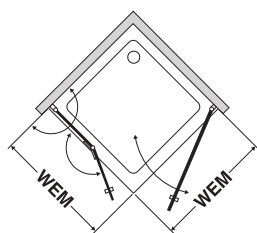

Pohled shora

Poznámky

Madlo, stabilizační vzpěra a panty jsou vždy v provedení lesklý chrom.

Výška skla 1928 mm.

Standard

WM	WEM	WEM instalace na dlažbu	Šířka vstupu	Šířka	Výška	Objednací číslo	293 Leská stříbrná 951 Čiré s CareTec
1000x1000	985 - 1005 / 985 - 1005	955 - 975 / 955 - 975	1222	1010	1950	C3NC4101010L951293	1.550.-
1000x800	985 - 1005 / 785 - 805	955 - 975 / 755 - 775	1090	1080	1950	C3NC4101080L951293	1.550.-
1000x900	985 - 1005 / 885 - 905	955 - 975 / 855 - 875	1154	1090	1950	C3NC4101090L951293	1.550.-
800x1000	785 - 805 / 985 - 1005	755 - 775 / 955 - 975	1090	8010	1950	C3NC4108010L951293	1.550.-
800x800	785 - 805 / 785 - 805	755 - 775 / 755 - 775	940	8080	1950	C3NC4108080L951293	1.350.-
800x900	785 - 805 / 885 - 905	755 - 775 / 855 - 875	1012	8090	1950	C3NC4108090L951293	1.350.-
900x1000	885 - 905 / 985 - 1005	855 - 875 / 955 - 975	1154	9010	1950	C3NC4109010L951293	1.550.-
900x800	885 - 905 / 785 - 805	855 - 875 / 755 - 775	1012	9080	1950	C3NC4109080L951293	1.350.-
900x900	885 - 905 / 885 - 905	855 - 875 / 855 - 875	1081	9090	1950	C3NC4109090L951293	1.350.-

Zhotovení na míru

Speciální šířka dveří vlevo od ... do	Speciální šířka dveří vpravo od ... do	Výška	Objednací číslo	293 Leská stříbrná 951 Čiré s CareTec
600 - 1000	330 - 1000	1950	C3NC410SM	1.650.-