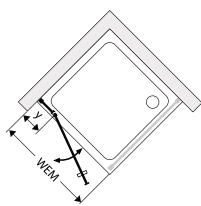

Pohled shora, upevnění vlevo