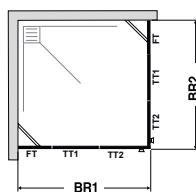

Pohled shora