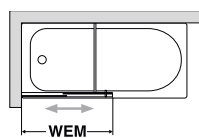

Pohled shora, upevnění vlevo

Zhotovení na míru

Šířka	Výška do	Objednací číslo upevnění vlevo	Objednací číslo upevnění vpravo	070 matná stříbrná 751 čiré s CareTec Pro	062 Platinum lesklá stříbrná 751 čiré s CareTec Pro
1200	1600	470.297220.1200	470.307220.1200	1.684,-	1.915,-
1400	1600	470.297220.1400	470.307220.1400	1.813,-	2.044,-

Speciální výbava

Skla	Navýšení ceny		Navýšení ceny
783 Edelsatin s CareTec Pro	306,-	Dekorativní vložka*	0,-
794 Carbon s CareTec Pro	232,-	752700 Lepicí set pro nástěnný profil	111,-
801 částečný Edelsatin s CareTec Pro	306,-		
802 zrcadlové s CareTec Pro	320,-		
821 Terra s CareTec Pro	232,-		
Zpracování skla dle náčrtku: zkosení/ výřez	227,-		

Poznámky

Výška sprchového koutu:

Standardní výška 1500 mm. Zvláštní výška až do 1600 mm bez příplatku.

Sklo částečný Edelsatin (801): Sklo bude potíštěno mléčným pruhem na střed skla v šířce 900 mm. Speciální velikosti na vyžádání. **Dekorativní vložka*:**

Přehled dekorů naleznete na straně 27. Posuvné dveře Viva budou dodány bez dekoru, pokud nebude objednáno jinak.