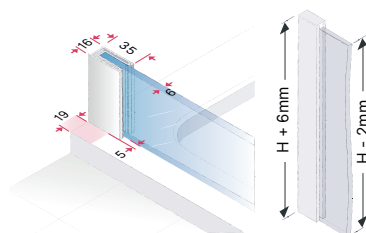

Pevný segment a boční díl

Allegra
Allegra 2