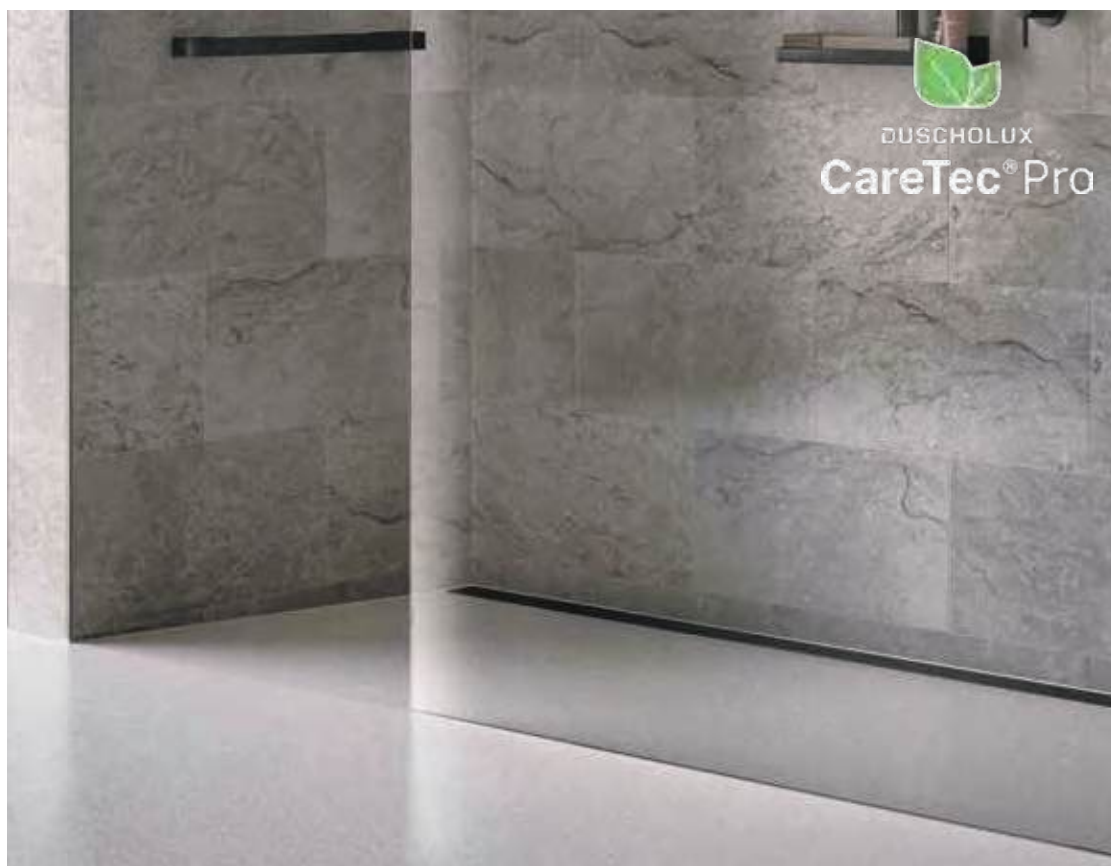

Jednoduše dobrý pocit.

Šetří čas.

Odpuzovací efekt eliminuje potřebu sušení skla po sprchování. Sprchovou zástěnu tak stačí čistit hadříkem s mikrovlákny jednou až dvakrát během 2 týdnů v závislosti na tvrdosti vody.

Šetří peníze za čisticí prostředky.

DUSCHOLUX CareTec® Pro odstraňuje ze skla vodní kámen a nečistoty. To zjednodušuje čištění, jelikož není potřeba používat přípravky na odstranění vodního kamene.

Je přátelský vůči životnímu prostředí.

Snižuje množství chemikálií uvolněných do vzduchu, který dýcháte a do vody. Navíc redukuje čas a energii potřebnou na čištění, čímž se ušetří každý rok stovky litrů pitné vody.

Je trvanlivý.

Povrchová úprava trvale chrání sprchovou zástěnu před korozí skla a díky tomu je zástěna velmi odolná vůči poškození.

DUSCHOLUX CareTec® Pro. Soustavně se soustředí na to, co je důležité.

Video s 1:1 srovnáním se zástěnou bez CareTec Pro najdete na:

www.duscholux.com/caretecpro