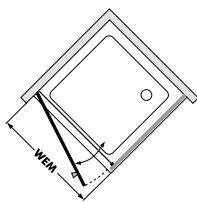

Pohled shora, upevnění vlevo

Collection 2

Zhotovení na míru

Typ	WEM do	Výška do	Objednací číslo upevnění vlevo	Objednací číslo upevnění vpravo	062 Platinum lesklá stříbrná 551 číré
s magnetickým uzavíráním	900	2100	244.120021.900	244.120022.900	1.493,-
	1000	1900	244.120021.1000	244.120022.1000	

Speciální vybava

Skla	Navýšení ceny		Navýšení ceny
751 číré s CareTec Pro	89,-	Vyrovnaní nerovností od 11 mm	131,-
583 Edelsatin	270,-		
783 Edelsatin s CareTec Pro	359,-		
594 Carbon	155,-		
794 Carbon s CareTec Pro	244,-		
601 částečný Edelsatin	270,-		
801 částečný Edelsatin s CareTec Pro	359,-		
602 zrcadlové	302,-		
802 zrcadlové s CareTec Pro	391,-		
604 Optiwhite číré	198,-		
804 Optiwhite číré s CareTec Pro	287,-		
Zpracování skla podle náčrtku: zkosení/ výřez	280,-		

Poznámky

Zkosení zástěn:

Pomocí kotvicích prvků je možné svislé seřízení do 3 mm bez nutnosti úhlového řezu skla.

Výška sprchové zástěny:

Standardní výška 1900 mm. Speciální výšky do 2100 mm bez navýšení ceny.