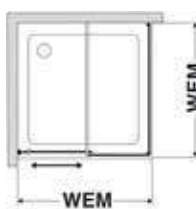

pohled shora, upevnění vpravo

Poznámky

Zkrácený boční díl:

Zkrácený boční díl volně zavěšený na vyžádání.

Výška sprchové zástěny:

Pokud není objednáno jinak bude Collection 3C dodán ve standardní výšce 2000 mm. Speciální výška do 2100 mm bez navýšení ceny.

Sklo částečný Edelsatin (801):

Sklo bude potištěno mléčným pruhem na střed skla v šířce 900 mm. Speciální velikosti na vyžádání.

Zhotovení na míru

Speciální šířka do	Speciální výška do	Objednací číslo upevnění vlevo	Objednací číslo upevnění vpravo	062 Platinum lesklá stříbrná 751 čiré s CareTec Pro
1200	2100	458.200001	458.200002	1.250,-

Speciální výbava

Skla	Navýšení ceny	Barvy	Navýšení ceny
794 Carbon s CareTec Pro	232,-	248 matná černá	115,-
801 částečný Edelsatin s CareTec Pro	235,-	070 matná stříbrná	0,-
816 Edelsatin s CareTec Pro	306,-		
Zpracování skla podle náčrtku: zkosení/výřez	227,-