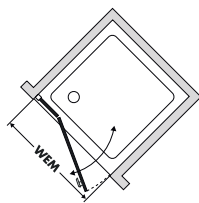

Pohled shora, upevnění vlevo

Zhotovení na míru

WM	Šířka dveří	Výška do	Objednací číslo upevnění vlevo	Objednací číslo upevnění vpravo	078 lesklý chrom 751 čiré s CareTec Pro
380-1000	200-1000	2200	463.115600.1000	463.125600.1000	2.094,-
1001-1800	200-1000	2200	463.115600.1800	463.125600.1800	2.470,-

Speciální výbava

Skla	Navýšení ceny	Navýšení ceny
783 Edelsatin s CareTec Pro	270,-	062 Platinum lesklá stříbrná (nástěnný profil)
794 Carbon s CareTec Pro	155,-	070 matná stříbrná (nástěnný profil)
801 částečný Edelsatin s CareTec Pro	270,-	079 matný chrom (design kování)
804 Optiwhite čiré s CareTec Pro	198,-	Vyrovnání nerovností od 11 mm
Zpracování skla podle náčrtku: zkosení/ výřez	280,-	752700 Lepící set pro nástěnný profil

Poznámky

Sklo částečný Edelsatin (801):

Sklo bude potaženo mléčným pruhem na střed skla v šířce 900 mm. Speciální velikosti na vyžádání.

Stabilizační vzpěra:

Standardní dle vyobrazení. Další možnosti na vyžádání. Použitá stabilizační vzpěra zvyšuje výrobek o cca 30 mm. U zástěn s pevným segmentem < 320 mm není stabilizační vzpěra nutná.

Nástěnný profil:

Na přání může být zástěna dodána s nástěnným profilem. Navýšení ceny viz tabulka. Uveďte prosím při objednání.

Uzavírání:

Lze objednat magnetické nebo silikonové. Standardně je dodáváno magnetické uzavírání.

Šířka pevného segmentu:

Standardní šířka pevného segmentu je 212 mm, volba jiné šířky na vyžádání (bez navýšení ceny) - min. šířka 180 mm.

Výška sprchové zástěny:

Pokud není objednáno jinak, bude Collection 3C dodán ve standardní výšce 2000 mm. Zvláštní výška do 2200 mm, bez navýšení ceny.