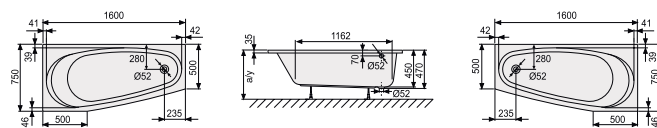

Obsah
Sprchové zástěny

Obsah
Obkladové stěny
PanElle, vany a
sprchové vaničky

Servis

Příslušenství
Sprchové zástěny

Příslušenství
Vany

Viva

Collection

Air

Stella

Bella Vita

Allegra

Classic

Walk-in řešení

Vanové zástěny

PanElle
obkladové stěny

Individuální vany

Step-in Pure
řešení do
koupelen

Příslušenství a
péče

DUSCHOLUX

Piccolo 163/164

vana pro malé koupelny

Pohled shora 608.163000

Náhled 608.163000

Pohled shora 608.164000

Vana

Délka	Šířka	Hloubka	Užitný objem v litrech	Váha kg	Objednací číslo	Cena 001 lesklá bílá
1600	750	450	100	20	608.163000	943,-
					608.164000	

Příslušenství

	Barva	Objednací číslo	Cena
Odtoková a přepadová garnitura Multiplex Trio s napouštěním vody přepadem	078 lesklý chrom	699.970010	522,-
Odtoková a přepadová garnitura Multiplex Trio s napouštěním vody přepadem	078 lesklý chrom	699.979000	179,-
Nastavitelné vanové nožičky (od 130 - 185 mm)		699.900110	65,-
Sada kotvících vanových šroubů (3 ks)		699.900300	v ceně

Poznámky

Instalační výška:

a = instalační výška min. 590 mm/
max. 650 mm.

Vanový nosič:

Vanu lze kombinovat s vanovým nosičem firmy Poresta model 163: objednáací číslo 17.153.773, Model 164: objednáací číslo 17.153.775. Vanový nosič prosím objednejte samostatně u firmy Poresta, není možná dodávka firmou Duscholux. Při kombinaci s vanovým nosičem objednejte prosím odtokovou a přepadovou garnituru firmy Poresta objednáací číslo 18.200.052.