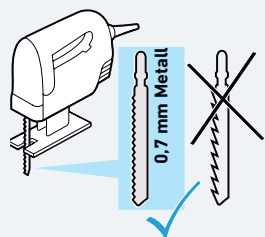

Vrták na sklo

Pokyny pro objednání a potřebné nástroje

Obsah
Sprchové zástěny

Obsah
Obkladové stěny
PanElle, vany a
sprchové vaničky

Servis

Příslušenství
Sprchové zástěny

Příslušenství
Vany

Viva

Collection

Air

Stella

Bella Vita

Allegra

Classic

Walk-in řešení

Vanové zástěny

PanElle
obkladové stěny

Individuální vany

Step-in Pure
řešení do
koupelen

Příslušenství a
péče

Potřebné nástroje

Vykružovačka