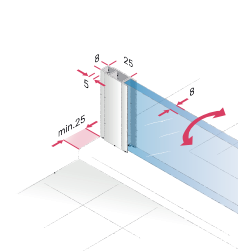

### Navýšení ceny

viz příslušenství  
str. 348

Pohled na uchycení dveří

Pevný segment a boční díl

Pevný segment a boční díl s nástěnným profilem

Uzavírací strana dveřního dílu

\* Držák ručnicku: Šířka a umístění držáku ručnicku musí být vyznačena v zaměřovacím protokole. Pokud není v objednávce uvedeno jinak, bude držák ručnicku instalován ve výšce úchytu.