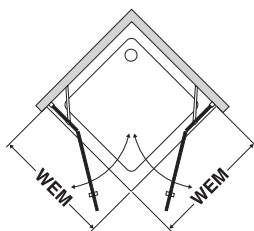

Pohled shora

Poznámky

Madlo, stabilizační vzpěra a panty jsou vždy v provedení lesklý chrom.

Zhotovení na míru: šířka protilehlého pevného segmentu musí být min. 200 mm. Šířka dveří nesmí přesáhnout 800 mm.

Standard

WM	WEM	WEM instalace na dlažbu	Šířka vstupu	Šířka	Výška	Objednací číslo	293 Leská stříbrná 951 Číré s CareTec
1000x1000	985 - 1005 / 985 - 1005	955 - 975 / 955 - 975	792	1010	1928	C3NC3001010B951293	1.750.-
1000x800	985 - 1005 / 785 - 805	955 - 975 / 755 - 775	792	1080	1928	C3NC3001080B951293	1.650.-
1000x900	985 - 1005 / 885 - 905	955 - 975 / 855 - 875	792	1090	1928	C3NC3001090B951293	1.650.-
800x1000	785 - 805 / 985 - 1005	755 - 775 / 955 - 975	792	8010	1928	C3NC3008010B951293	1.650.-
800x800	785 - 805 / 785 - 805	755 - 775 / 755 - 775	792	8080	1928	C3NC3008080B951293	1.550.-
800x900	785 - 805 / 885 - 905	755 - 775 / 855 - 875	792	8090	1928	C3NC3008090B951293	1.550.-
900x1000	885 - 905 / 985 - 1005	855 - 875 / 955 - 975	792	9010	1928	C3NC3009010B951293	1.650.-
900x800	885 - 905 / 785 - 805	855 - 875 / 755 - 775	792	9080	1928	C3NC3009080B951293	1.550.-
900x900	885 - 905 / 885 - 905	855 - 875 / 855 - 875	792	9090	1928	C3NC3009090B951293	1.550.-

Zhotovení na míru

Speciální šířka od ... do	Výška	Objednací číslo	293 Leská stříbrná 951 Číré s CareTec
760 - 1000	1928	C3NC300SM	1.850.-