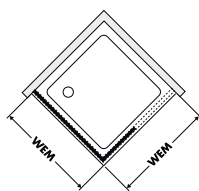

Pohled shora, upevnění vlevo

Zhotovení na míru

WM	Výška do	Objednací číslo upevnění vlevo	Objednací číslo upevnění vpravo	078 lesklý chrom 751 čiré s CareTec Pro
180-1000	2300	463.195700.1000	463.205700.1000	2.316,-
1001-1800	2300	463.195700.1800	463.205700.1800	2.669,-

Speciální výbava

Skla	Navýšení ceny		Navýšení ceny
783 Edelsatin s CareTec Pro	270,-	062 Platinum lesklá stříbrná (nástěnný profil)	94,-
794 Carbon s CareTec Pro	155,-	070 matná stříbrná (nástěnný profil)	94,-
801 částečný Edelsatin s CareTec Pro	270,-	079 matný chrom (design kování)	173,-
804 Optiwhite čiré s CareTec Pro	198,-	Vyrovnání nerovností od 11 mm	131,-
Zpracování skla podle náčrtku: zkosení/ výřez	280,-	752700 Lepicí set pro nástěnný profil	111,-

Poznámky

Sklo částečný Edelsatin (801):

Sklo bude potaženo mléčným pruhem na střed skla v šířce 900 mm. Speciální velikosti na vyžádání.

Stabilizační vzpěra:

Standardní dle vyobrazení. Další možnosti na vyžádání. Použitá stabilizační vzpěra zvyšuje výrobek o cca 30 mm.

Nástěnný profil:

Na přání může být zástěna dodána s nástěnným profilem. Navýšení ceny viz tabulka. Uveďte prosím při objednání.

Výška sprchové zástěny:

Pokud není objednáno jinak, bude Collection 3C dodán ve standardní výšce 2000 mm. Zvláštní výška do 2300 mm, bez navýšení ceny.

Konfigurátor