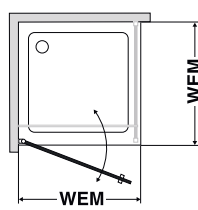

Pohled shora, upevnění vlevo

Poznámky

Při objednání profilu v provedení 070 a 278 je dodáván úchyt v provedení - lesklý chrom. Při objednání profilu v provedení 248, je úchyt dodáván v provedení - matná černá.

Standardní instalace na podlahu sprchy

WM	WEM	Šířka vstupu	Výška	Objednací číslo upevnění vlevo	Objednací číslo upevnění vpravo	070 matná stříbrná 551 čiré
700	685-705	590	2000	487.123021	487.123022	740,-
750	735-755	640	2000	487.124021	487.124022	759,-
800	785-805	690	2000	487.125021	487.125022	778,-
900	885-905	790	2000	487.127021	487.127022	817,-
1000	985-1005	890	2000	487.129021	487.129022	870,-

Standardní instalace na dlažbu

WM	WEM	Šířka vstupu	Výška	Objednací číslo upevnění vlevo	Objednací číslo upevnění vpravo	070 matná stříbrná 551 čiré
700	685-705 *	614	2000	487.123023	487.123024	740,-
750	735-755 *	664	2000	487.124023	487.124024	759,-
800	785-805 *	714	2000	487.125023	487.125024	778,-
900	885-905 *	814	2000	487.127023	487.127024	817,-
1000	985-1005 *	914	2000	487.129023	487.129024	870,-

* rozměry měřeny k vnějšímu okraji skla

Zhotovení na míru na podlahu sprchy

Speciální šířka do	Speciální výška do	Objednací číslo upevnění vlevo	Objednací číslo upevnění vpravo	070 matná stříbrná 551 čiré
1000	2100	487.120001	487.120002	1.037,-

Zhotovení na míru na dlažbu

Speciální šířka do	Speciální výška do	Objednací číslo upevnění vlevo	Objednací číslo upevnění vpravo	070 matná stříbrná 551 čiré
1000	2100	487.120003	487.120004	1.037,-

Speciální výbava

Skla	Navýšení ceny
751 čiré s CareTec Pro	89,-
594 Carbon	155,-
794 Carbon s CareTec Pro	244,-
601 částečný Edelsatin	306,-
801 částečný Edelsatin s CareTec Pro	395,-
602 zrcadlové	344,-
802 zrcadlové s CareTec Pro	433,-
816 Edelsatin	306,-
816 Edelsatin s CareTec Pro	395,-

	Navýšení ceny
278 lesklá stříbrná	80,-
248 matná černá	
752700 Lepící set pro nástěnný profil	111,-
Kulatá stabilizační vzpěra (Různé typy podepření)	Více informací na straně 29

WM = rozměry sprchové vaničky, WEM = vestavný rozměr sprchové vaničky (odskok).
Rozměry v mm/ doporučené ceny v EUR bez DPH.