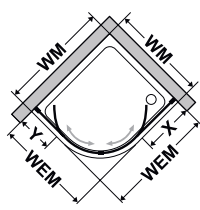

Pohled shora

Standard

Kódové označení	WM	WEM od ... do	Šířka vstupu	Rozměr Y	Rozměr X	Výška	Objednací číslo	070 matná stříbrná 751 číré s CareTec Pro	278 lesklá stříbrná 751 číré s CareTec Pro
800	900x800	783-802/883-902	522	307	407	2000	429.800120	2.442,-	2.726,-
801	800x900	883-902/783-802	522	407	307	2000	429.801120		
802	1000x800	783-802/983-1002	522	307	507	2000	429.802120	2.630,-	2.914,-
803	800x1000	983-1002/783-802	522	507	307	2000	429.803120		
804	1000x900	883-902/983-1002	522	407	507	2000	429.804120	2.630,-	2.914,-
805	900x1000	983-1002/883-902	522	507	407	2000	429.805120		

Speciální výbava

	Navýšení ceny		Navýšení ceny
248 matná černá	300,-	Vyrovnání nerovností do 11 mm	280,-
252 kartáčovaná nerezová ocel	1.175,-	Rozšíření / zúžení podle nákresu	371,-
Zpracování skla dle náčrtku: zkosení/ výřez	280,-	752701 Lepicí set pro nástěnný profil	222,-

Poznámky

Přehled sprchových vaniček:

Vyberte prosím požadovaný typ sprchové vaničky a odpovídající objednávací číslo z Check listu sprchových vaniček Malaga Round - asymetrické. Doraz dveří výhradně na straně 900 mm nebo 1000 mm. Model Collection 2 Round k dispozici také pro asymetrické sprchové vaničky jiných výrobců s poloměry 500 a 550. V případě dotazů nás prosím kontaktujte. Minimální šířka okraje vaničky - 50 mm.

Soft-Close:

Model Round je dodáván bez funkce Soft-Close.

Obsah
Sprchové zástěny

Obsah
Obkladové stěny
PanElle, vany a
sprchové vaničky

Servis

Příslušenství
Sprchové zástěny

Příslušenství
Vany

Viva

Collection

Air

Stella

Bella Vita

Allegra

Classic

Walk-in řešení

Vanové zástěny

PanElle
obkladové stěny

Individuální vany

Step-in Pure
řešení do
koupelen

Příslušenství a
péče