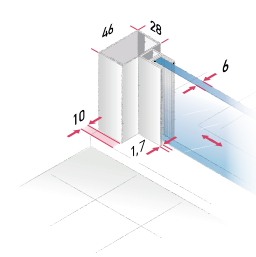

Uzavírací strana dveřního dílu

*Držák ručnicku: Šířka a umístění držáku musí být vyznačena v zaměřovacím protokole.
Pokud nebude v objednávce uvedeno jinak, bude držák ručnicku instalován ve výšce úchytu.