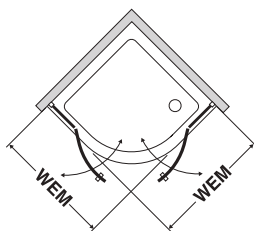

Pohled shora

Poznámky

Madlo, stabilizační vzpěra a panty jsou vždy v provedení lesklý chrom.

Výška skla 1928 mm.

Zhotovení na míru: šířka protilehlého pevného segmentu musí být min. 200 mm. Šířku dveří nelze přizpůsobit.

Standard

WM	WEM	WEM instalace na dlažbu	Šířka vstupu	Šířka	Výška	Objednací číslo	293 Leská stříbrná 951 Číré s CareTec
1000x1000	985 - 1005 / 985 - 1005	955 - 975 / 955 - 975	707	1010	1950	C3NR2001010B951293	1.750.-
1000x800	985 - 1005 / 785 - 805	955 - 975 / 755 - 775	707	1080	1950	C3NR2001080B951293	1.750.-
1000x900	985 - 1005 / 885 - 905	955 - 975 / 855 - 875	707	1090	1950	C3NR2001090B951293	1.750.-
800x1000	785 - 805 / 985 - 1005	755 - 775 / 955 - 975	707	8010	1950	C3NR2008010B951293	1.750.-
800x800	785 - 805 / 785 - 805	755 - 775 / 755 - 775	707	8080	1950	C3NR2008080B951293	1.650.-
800x900	785 - 805 / 885 - 905	755 - 775 / 855 - 875	707	8090	1950	C3NR2008090B951293	1.650.-
900x1000	885 - 905 / 985 - 1005	855 - 875 / 955 - 975	707	9010	1950	C3NR2009010B951293	1.750.-
900x800	885 - 905 / 785 - 805	855 - 875 / 755 - 775	707	9080	1950	C3NR2009080B951293	1.650.-
900x900	885 - 905 / 885 - 905	855 - 875 / 855 - 875	707	9090	1950	C3NR2009090B951293	1.650.-

Zhotovení na míru

Speciální šířka od ... do	Výška	Objednací číslo	293 Leská stříbrná 951 Číré s CareTec
760 - 1000	1950	C3NR200SM	1.850.-