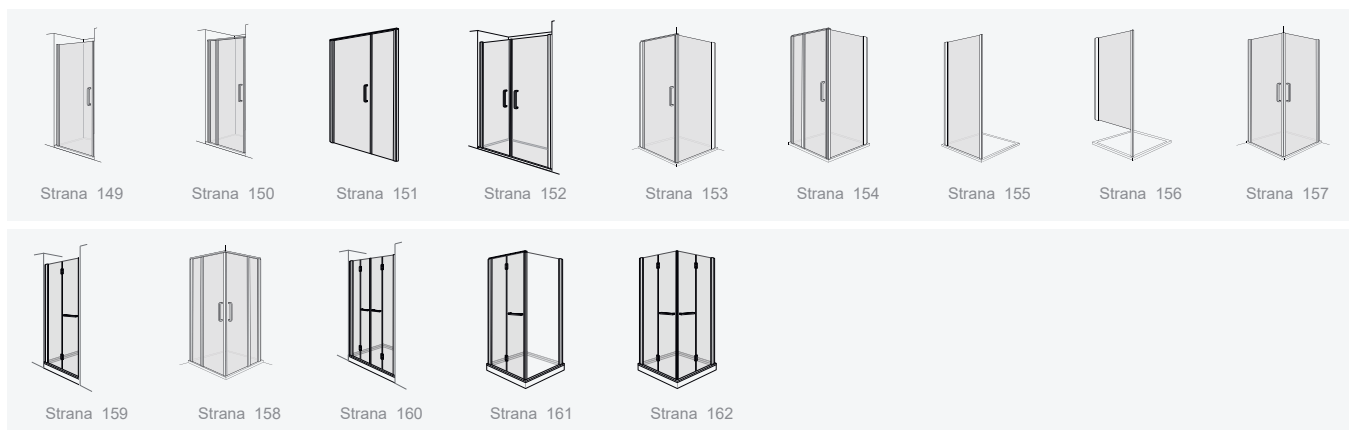

Bella Vita 3 Kyvadlové dveře / Zalamovací dveře

Obsah
Sprchové zástěny

Obsah
Obkladové stěny
PanElle, vany a
sprchové vaničky

Servis

Příslušenství
Sprchové zástěny

Příslušenství
Vany

Viva

Collection

Air

Stella

Bella Vita

Allegra

Classic

Walk-in řešení

Vanové zástěny

PanElle
obkladové stěny

Individuální vany

Step-in Pure
řešení do
koupelen

Příslušenství a
péče

Bella Vita 3

Modely