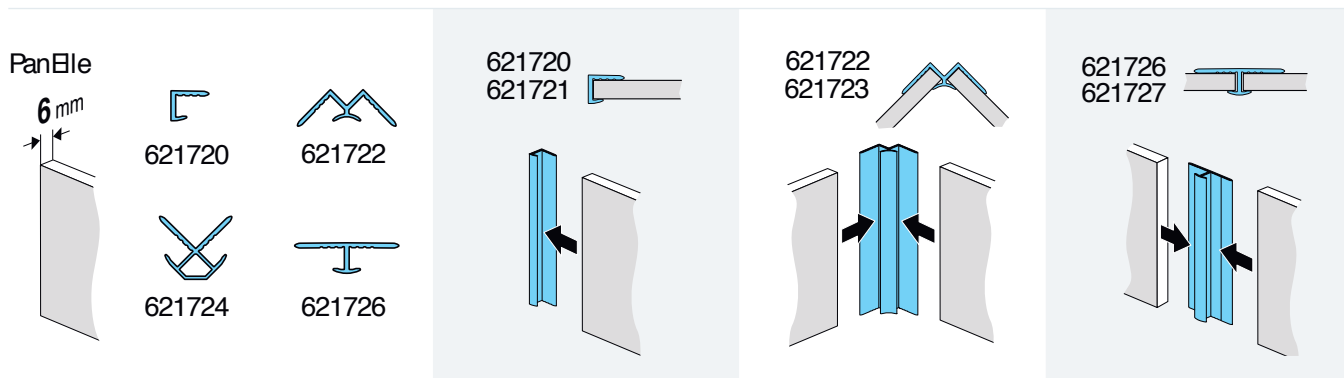

Rozsah nastavení profilů

PanElle

Obsah
Sprchové zástěny

Obsah
Obkladové stěny
PanElle, vany a
sprchové vaničky

Servis

Příslušenství
Sprchové zástěny

Příslušenství
Vany

Viva

Collection

Air

Stella

Bella Vita

Allegra

Classic

Walk-in řešení

Vanové zástěny

PanElle
obkladové stěny

Individuální vany

Step-in Pure
řešení do
koupelen

Příslušenství a
péče