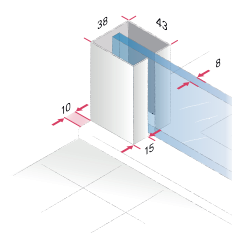

Pevný segment a boční díl s nástěnným profilem