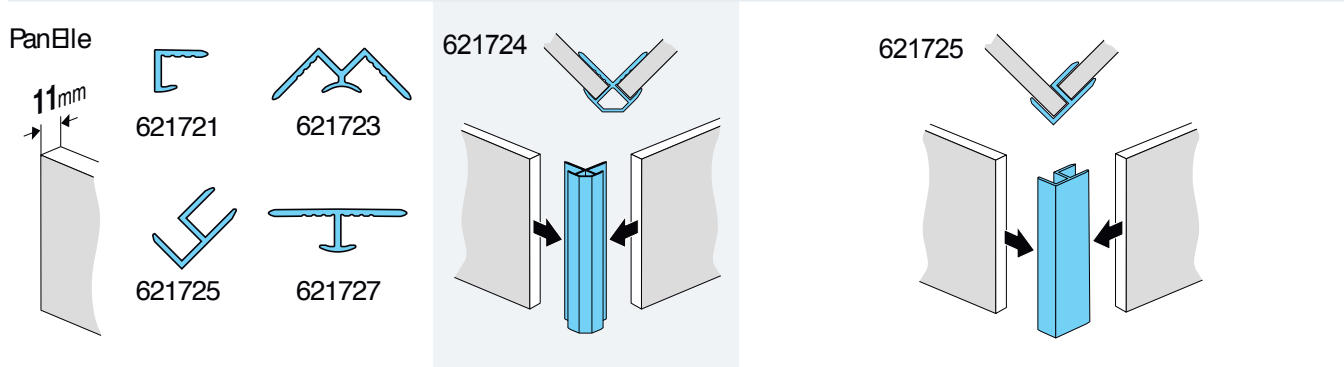

Rozsah nastavení profilů

PanElle

Obsah
Sprchové zástěny

Obsah
Obkladové stěny
PanElle, vany a
sprchové vaničky

Servis

Příslušenství
Sprchové zástěny

Příslušenství
Vany

Viva

Collection

Air

Stella

Bella Vita

Allegra

Classic

Walk-in řešení

Vanové zástěny

PanElle
obkladové stěny

Individuální vany

Step-in Pure
řešení do
koupelen

Příslušenství a
péče