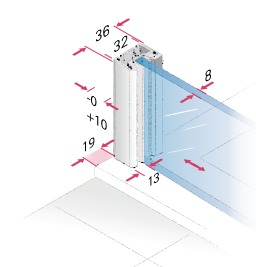

Uzavírací strana dveřního dílu

* Šířka a umístění držáku ručníku musí být vyznačena v zaměřovacím protokole.
Pokud není v objednávce uvedeno jinak, bude držák ručníku instalován ve výšce úchytu.