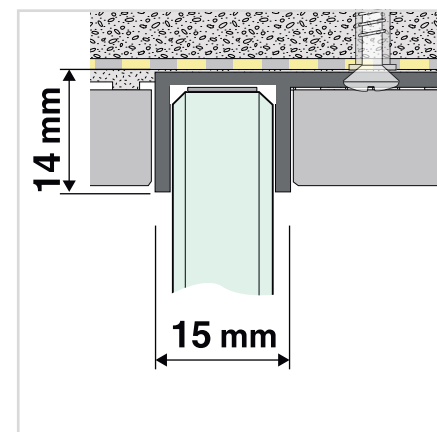

Rozměry vestavného stěnového profilu 520367 pro instalaci pod obklad

Air