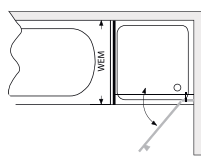

Pohled shora, upevnění vlevo