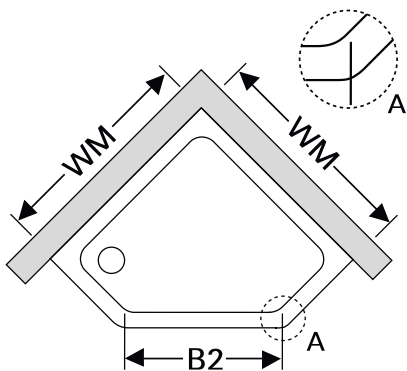

Check list

Pětiúhelníkové modely

WM	Přehled sprchových vaniček	Kódové označení výrobku	Šíře přední části (B2)	Collection	Collection	
				3C	2	2
				S 1 kyvadlovými dveřmi	S 1 kyvadlovými dveřmi	Se 2 kyvadlovými dveřmi
900	Schmidlin / Bette Floor Caro	521	640	●	●	●
900	Duravit Starck	521	640	●	●	●
900	Galatea Fünfeck CF 90 F	521	636	●	●	●
900	Galatea Fünfeck S 361, S 332	521	636	●	●	●
900	Hoesch Armada 900 x 25	521	636	●	●	●
900	Kaldewei Belezza	521	636	●	●	●
900	Kaldewei Cornezza	521	636	●	●	●
900	Keramag Preciosa	521	636	●	●	●
900	Koralle Clarissa Plus, Terra, Lavita, Plana	521	636	●	●	●
1000	Schmidlin / Bette Caro s - bez panelu	621	710	●	●	●
1000	Schmidlin / Bette Floor Caro	621	710	●	●	●
1000	Duravit Starck	621	705	●	●	●
1000	Galatea Fünfeck S 333	621	710	●	●	●
1000	Hoesch Armada 1000 x 25	621	707	●	●	●
1000	Kaldewei Belezza	621	707	●	●	●
1000	Kaldewei Cornezza	621	707	●	●	●
1000	Keramag Preciosa	621	707	●	●	●
1000	Koralle Clarissa Plus, Terra, Lavita, Plana	621	707	●	●	●

Vyberte požadovaný typ sprchové vaničky a odpovídající kódové označení.
Technické údaje a ceny naleznete na příslušných produktových stránkách.