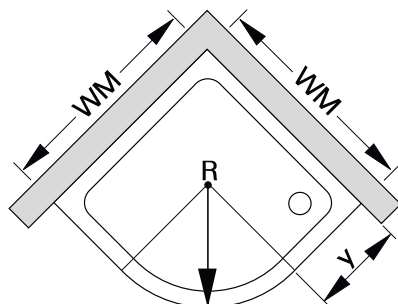

Check list

Round modely

Radius = WM - y

Servis

Obsah
Sprchové zástěny

Obsah
Obkladové stěny
PanElle, vany a
sprchové vaničky

Servis

Příslušenství
Sprchové zástěny

Příslušenství
Vany

Viva

Collection

Air

Stella

Bella Vita

Allegra

Classic

Walk-in řešení

Vanové zástěny

PanElle
obkladové stěny

Individuální vany

Step-in Pure
řešení do
koupelen

Příslušenství a
péče

WM	Přehled sprchových vaniček	Kódové označení výrobku	Radius (R)	Collection 3C	Collection 2	Bella Vita 3 Plus	Bella Vita 3	Allegra 2
				Se 2 kyvadlovými dveřmi	Se 2 kyvadlovými dveřmi	Se 2 posuvnými dveřmi	Se 2 posuvnými dveřmi	Se 2 kyvadlovými dveřmi
1000	DUSCHOLUX Malaga Round Trend 775	624	550	●	●	●	●	●
1000	Bette Corner s - bez panelu	620	500	●	●	●	●	
1000	Schmidlin / Bette Floor Corner	620	500	●	●	●	●	
1000	Duravit D-Code	620	500	●		●	●	
1000	Duravit Starck	620	500	●		●	●	
1000	Hoesch Armada 900 x 25	624	550	●	●	●	●	●
1000	Hoesch Thasos 2	624	550	●	●	●	●	●
1000	Ideal Standard Washpoint	624	550	●	●	●	●	●
1000	Ideal Standard Tonic	624	550	●	●	●	●	
1000	Ideal Standard Ultra Flat	624	550	●	●	●	●	●
1000	Kaldewei Arrondo	624	550	●	●	●	●	●
1000	Kaldewei Fontana	621	520			●	●	
1000	Kaldewei Zirkon	620	500	●	●	●	●	
1000	Keramag Preciosa, Vitelle, icon	624	550	●	●	●	●	●
1000	Koralle Clarissa Plus, Terra	624	550	●	●	●	●	●
1000	Villeroy & Boch Subway	624	550	●	●	●	●	●

Vyberte požadovaný typ sprchové vaničky a odpovídající kódové označení.
Technické údaje a ceny naleznete na příslušných produktových stránkách.