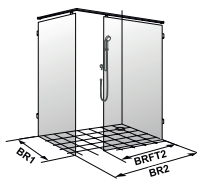

Collection 2

Walk-in Variant C2L 4

Náhled, upevnění vlevo

Poznámky

Nástěnný profil:

Na přání může být zástěna dodána s nástěnným profilem. Navýšení ceny viz tabulka. Uveďte prosím při objednání.

Výška sprchové zástěny:

Standardní výška 1900 mm. Speciální výšky do 2100 mm bez navýšení ceny.

Zhotovení na míru

Šířka BR 1 od ... do	šířka BR 2 od ... do	Šířka pev. dílu 2 (BRFT2) od ... do	Výška do	Objednací číslo upevnění vlevo	Objednací číslo upevnění vpravo	062 Platinum lesklá stříbrná 551 čiré
200-1200	700-2000	200-1200	2100	369.040001	369.040002	2.163,-

Speciální výbava

Skla	Navýšení ceny
751 čiré s CareTec Pro	198,-
583 Edelsatin	661,-
783 Edelsatin s CareTec Pro	859,-
594 Carbon	310,-
794 Carbon s CareTec Pro	508,-
601 částečný Edelsatin	661,-
801 částečný Edelsatin s CareTec Pro	859,-
602 zrcadlové	604,-
802 zrcadlové s CareTec Pro	802,-
604 Optiwhite čiré	330,-
804 Optiwhite čiré s CareTec Pro	528,-
Zpracování skla podle náčrtku: zkosení/ výřez	280,-

	Navýšení ceny
062 Platinum lesklá stříbrná (nástěnný profil)	182,-
Vyrovnání nerovností od 11 mm	131,-
752701 Lepicí set pro nástěnný profil	222,-