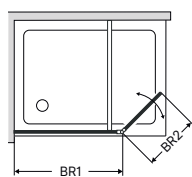

Pohled shora, upevnění vpravo

Pounámky

Při objednání profilu v provedení 070 a 278 je dodávána stabilizační vzpěra v provedení - lesklý chrom. Při objednání profilu v provedení 248, je stabilizační vzpěra dodáván v provedení - matná černá. Délka stabilizační vzpěry 1200 mm.

Zhotovení na míru

Speciální šířka BR1 do	Šířka dveřního dílu do	Speciální výška do	Objednací číslo	070 matná stříbrná 551 čiré
1200	500	2100	487.280000.1200	1.330,-

Speciální výbava

Skla	Navýšení ceny		Navýšení ceny
751 čiré s CareTec Pro	89,-	278 lesklá stříbrná	
594 Carbon	155,-	248 matná černá	80,-
794 Carbon s CareTec Pro	244,-	752700 Lepící set pro nástěnný profil	111,-
601 částečný Edelsatin	306,-		
801 částečný Edelsatin s CareTec Pro	395,-		
602 zrcadlové	344,-		
802 zrcadlové s CareTec Pro	433,-		
816 Edelsatin	306,-		
816 Edelsatin s CareTec Pro	395,-		
Zpracování skla podle náčrtku: zkosení/ výřez	203,-