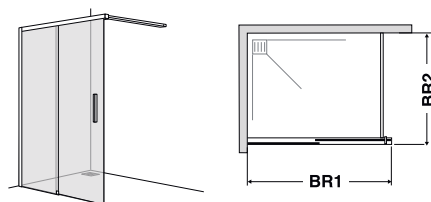

DUSCHOLUX

Bella Vita 3 Posuvné dveře

Walk-in volně stojící, 2-dílné

Náhled, upevnění vlevo

Pohled shora, upevnění vlevo

Obsah
Sprchové zástěny

Obsah
Obkladové stěny
PanElle, vany a
sprchové vaničky

Servis

Příslušenství
Sprchové zástěny

Příslušenství
Vany

Viva

Collection

Air

Stella

Bella Vita

Allegra

Classic

Walk-in řešení

Vanové zástěny

PanElle
obkladové stěny

Individuální vany

Step-in Pure
řešení do
koupelen

Příslušenství a
péče

Bella Vita 3

Standard

WM	WEM od ... do	Výška	Objednací číslo upevnění vlevo	Objednací číslo upevnění vpravo	070 matná stříbrná 751 čiré s CareTec Pro	278 lesklá stříbrná 751 čiré s CareTec Pro
1200	1166-1205	2000	420.841221	420.841222	1.585,-	1.816,-
1400	1366-1405	2000	420.841421	420.841422	1.676,-	1.907,-

Zhotovení na míru

Speciální šířka do	Speciální výška do	Objednací číslo upevnění vlevo	Objednací číslo upevnění vpravo	070 matná stříbrná 751 čiré s CareTec Pro	278 lesklá stříbrná 751 čiré s CareTec Pro
1400	2100	420.840001	420.840002	1.881,-	2.112,-

Speciální výbava

Skla	Navýšení ceny		Navýšení ceny
783 Edelsatin s CareTec Pro	306,-	248 matná černá	150,-
794 Carbon s CareTec Pro	232,-	252 kartáčovaná nerezová ocel	625,-
801 částečný Edelsatin s CareTec Pro	306,-	Vyrovnání nerovností do 11 mm	131,-
802 zrcadlové s CareTec Pro	344,-	752700 Lepicí set pro nástěnný profil	111,-
813 Mastercarré s CareTec Pro	207,-		
Zpracování skla dle náčrtku: zkosení/ výřez	227,-		

Konfigurátor