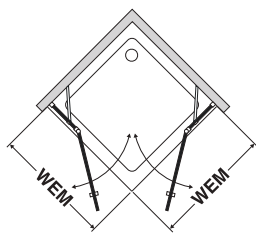

Pohled shora

Poznámky

Madlo, stabilizační vzpěra a panty jsou vždy v provedení lesklý chrom.

Výška skla 1928 mm.

Zhotovení na míru: šířka protilehlého pevného segmentu musí být min. 200 mm. Šířka dveří nesmí přesáhnout 1000 mm.

Standard

WM	WEM	WEM instalace na dlažbu	Šířka vstupu	Šířka	Výška	Objednací číslo	293 Leská stříbrná 951 Čiré s CareTec
800x900	785 - 805 / 885 - 905	755 - 775 / 855 - 875	707	8090	1950	C3NC2008090B951293	1.190.-
900x1000	885 - 905 / 985 - 1005	855 - 875 / 955 - 975	707	9010	1950	C3NC2009010B951293	1.250.-
900x1200	885 - 905 / 1185 - 1205	855 - 875 / 1155 - 1175	860	9012	1950	C3NC2009012B951293	1.250.-
900x1400	885 - 905 / 1385 - 1405	855 - 875 / 1355 - 1375	860	9014	1950	C3NC2009014B951293	1.450.-
900x800	885 - 905 / 785 - 805	855 - 875 / 755 - 775	707	9080	1950	C3NC2009080B951293	1.190.-
900x900	885 - 905 / 885 - 905	855 - 875 / 855 - 875	707	9090	1950	C3NC2009090B951293	1.190.-

Zhotovení na míru

Speciální šířka od ... do	Výška	Objednací číslo	293 Leská stříbrná 951 Čiré s CareTec
760 - 1400	1950	C3NC200SM	1.550.-