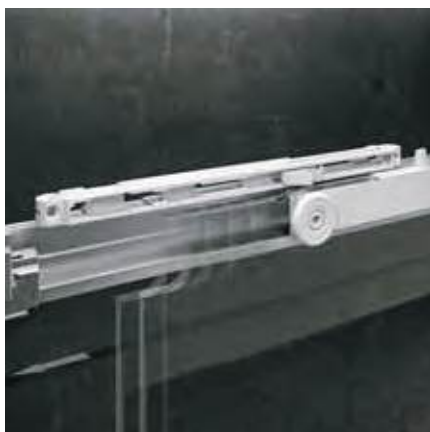

Funkce Soft-Close součástí standardní výbavy