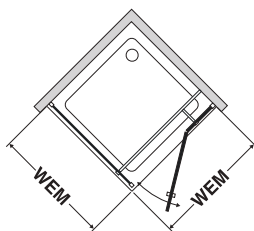

Pohled shora

Poznámky

Madlo, stabilizační vzpěra a panty jsou vždy v provedení lesklý chrom.

Zhotovení na míru: šířka protilehlého pevného segmentu musí být min. 200 mm. Šířka dveří nesmí přesáhnout 800 mm.

Standard

WM	WEM	WEM instalace na dlažbu	Šířka vstupu	Šířka	Výška	Objednací číslo	293 Leská stříbrná 951 Čiré s CareTec
1000x1000	985 - 1005 / 985 - 1005	955 - 975 / 955 - 975	560	1010	1928	C3NF3001010R951293	1.300,-
1000x800	985 - 1005 / 785 - 805	955 - 975 / 755 - 775	560	1080	1928	C3NF3001080R951293	1.200,-
1000x900	985 - 1005 / 885 - 905	955 - 975 / 855 - 875	560	1090	1928	C3NF3001090R951293	1.200,-
800x1000	785 - 805 / 985 - 1005	755 - 775 / 955 - 975	560	8010	1928	C3NF3008010R951293	1.200,-
800x800	785 - 805 / 785 - 805	755 - 775 / 755 - 775	560	8080	1928	C3NF3008080R951293	1.150,-
800x900	785 - 805 / 885 - 905	755 - 775 / 855 - 875	560	8090	1928	C3NF3008090R951293	1.150,-
900x1000	885 - 905 / 985 - 1005	855 - 875 / 955 - 975	560	9010	1928	C3NF3009010R951293	1.200,-
900x800	885 - 905 / 785 - 805	855 - 875 / 755 - 775	560	9080	1928	C3NF3009080R951293	1.150,-
900x900	885 - 905 / 885 - 905	855 - 875 / 855 - 875	560	9090	1928	C3NF3009090R951293	1.150,-

Zhotovení na míru

Speciální šířka dveří od ... do	Speciální šířka bočního dílu do ... do	Výška	Objednací číslo	293 Leská stříbrná 951 Čiré s CareTec
780 - 1000	230 - 1000	1928	C3NF300SM	1.550,-