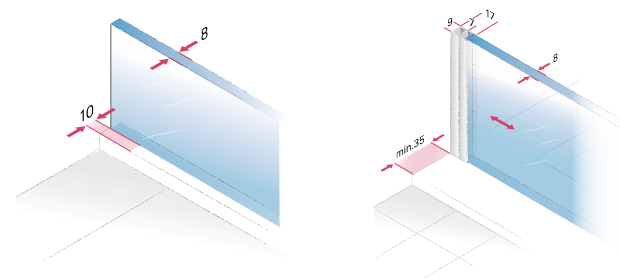

Navýšení ceny

viz
příslušenství
str. 348

Pevný segment a boční díl

Uzavírací strana dveřního dílu