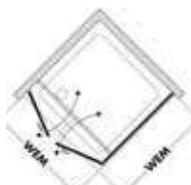

Pohled shora, upevnění vlevo

Zhotovení na míru

Šířka dveří	Šířka bočního dílu	Výška do	Objednací číslo upevnění vlevo	Objednací číslo upevnění vpravo	078 lesklý chrom s dekorativní vložkou* 751 čiré s CareTec Pro
-1000	180 - 1000	2200	472.1551X0.1000	472.1651X0.1000	3.226,-
1001 - 1800	1001 - 1800	2200	472.1551X0.1800	472.1651X0.1800	3.664,-

X: 3 = bezrámové provedení (sklo - stěna, uchycení pomocí pantů), X: 5 = nástěnný profil X: 6 = podomítkový stěnový profil

Speciální výbava

Skla	Navýšení ceny		Navýšení ceny
783 Edelsatin s CareTec Pro	538,-	Dekoratívni vložky* 752593.XXX	0,-
794 Carbon s CareTec Pro	309,-	248 matná černá	
801 částečný Edelsatin s CareTec Pro	538,-	237 matná bílá	760,-
802 zrcadlové s CareTec Pro	604,-	252 kartáčovaná nerezová ocel	
804 Optiwhite čiré CareTec Pro	330,-	Vyrovnaní nerovností od 11 mm	131,-
821 Terra s CareTec Pro	309,-		
Zpracování skla podle náčrtku: zkosení/výřez	280,-		

WM= rozměry sprchové vaničky, WEM = vestavný rozměr sprchové vaničky (odskok).
Rozměry v mm/doporučené ceny v EUR bez DPH

Poznámky

Výška sprchového koutu:

Standardní výška 2000 mm. Zvláštní výška až do 2100 mm bez příplatku.

Panel dveří:

Maximální šířka kyvadlových dveří je 1000 mm.

Sklo částečný Edelsatin (801):

Sklo bude potíštěno mléčným pruhem na střed skla v šířce 900 mm. Speciální velikosti na vyžádání.

Dekoratívni vložka*:

Přehled dekorů naleznete na straně 35. Kyvadlové dveře Viva budou dodány bez dekorativní vložky v barvě upevnění, pokud nebude objednáno jinak.

Stabilizační vzpěra:

Standardní dle vyobrazení. Další možnosti na vyžádání. Použitá stabilizační vzpěra zvyšuje výrobek o cca 24 mm. U zástěn s pevným segmentem < 320 mm není stabilizační vzpěra nutná.

Poznámky

Výška sprchového koutu:

Standardní výška 2000 mm. Zvláštní výška až do 2100 mm bez příplatku.

Panel dveří:

Maximální šířka kyvadlových dveří je 1000 mm.

Sklo částečný Edelsatin (801):

Sklo bude potíštěno mléčným pruhem na střed skla v šířce 900 mm. Speciální velikosti na vyžádání.

Dekoratívni vložka*:

Přehled dekorů naleznete na straně 35. Kyvadlové dveře Viva budou dodány bez dekorativní vložky v barvě upevnění, pokud nebude objednáno jinak.

Stabilizační vzpěra:

Standardní dle vyobrazení. Další možnosti na vyžádání. Použitá stabilizační vzpěra zvyšuje výrobek o cca 24 mm. U zástěn s pevným segmentem < 320 mm není stabilizační vzpěra nutná.