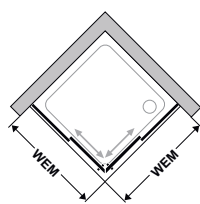

Top view

Zhotovení na míru

Speciální šířka do	Speciální výška do	Objednací číslo	070 matná stříbrná 751 čiré s CareTec Pro	278 lesklá stříbrná 751 čiré s CareTec Pro
1000	2100	446.137100.1000	2.280,-	2.564,-
1200	2000	446.137100.1200	2.434,-	2.718,-
1500	2000	446.137100.1500	2.560,-	2.844,-

Speciální výbava

Skla	Navýšení ceny	Navýšení ceny	Navýšení ceny
783 Edelsatin s CareTec Pro	612,-	248 matná černá	300,-
794 Carbon s CareTec Pro	464,-	252 kartáčovaná nerezová ocel	1.250,-
801 částečný Edelsatin s CareTec Pro	612,-	752700 Lepicí set pro nástěnný profil	222,-
802 zrcadlové s CareTec Pro	688,-		
813 Mastercarré s CareTec Pro	414,-		
Zpracování skla dle náčrtku: zkosení/ výřez	227,-		

WM = rozměry sprchové vaničky, WEM = vestavný rozměr sprchové vaničky (odskok).
Rozměry v mm/ doporučené ceny v EUR bez DPH.

Poznámky

Výška sprchového koutu:

Standardní výška 2000 mm, speciální výška do 2100 mm bez příplatku.

Nástěnný profil:

Na přání může být zástěna dodána s nástěnným profilem. Navýšení ceny viz tabulka. Uveďte prosím při objednání.

Sklo částečný Edelsatin (801):

Sklo bude potišťeno mléčným pruhem na střed skla v šířce 900 mm. Speciální velikosti na vyžádání.

Poznámky

Výška sprchového koutu:

Standardní výška 2000 mm, speciální výška do 2100 mm bez příplatku.

Nástěnný profil:

Na přání může být zástěna dodána s nástěnným profilem. Navýšení ceny viz tabulka. Uveďte prosím při objednání.

Sklo částečný Edelsatin (801):

Sklo bude potišťeno mléčným pruhem na střed skla v šířce 900 mm. Speciální velikosti na vyžádání.

Konfigurátor