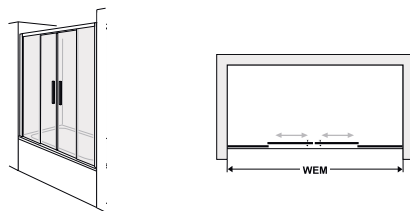

Bella Vita 3 Posuvné dveře

do niky, 4-dílné

Náhled

Pohled shora

Standard

WM	WEM od ... do	Šířka vstupu	Výška	Objednací číslo	070 matná stříbrná 751 čiré s CareTec Pro	278 lesklá stříbrná 751 čiré s CareTec Pro
1600	1566-1605	606-636	1500	420.181650	1.707,-	2.026,-
1700	1666-1705	656-686	1500	420.181750	1.728,-	2.047,-
1800	1766-1805	706-736	1500	420.181850	1.749,-	2.068,-

Zhotovení na míru

Speciální šířka do	Speciální výška do	Objednací číslo	070 matná stříbrná 751 čiré s CareTec Pro	278 lesklá stříbrná 751 čiré s CareTec Pro
1600	1600		2.046,-	2.365,-
2000	1600	420.180000	2.438,-	2.757,-
2500	1600		2.857,-	3.176,-

Speciální výbava

Skla	Navýšení ceny		Navýšení ceny
783 Edelsatin s CareTec Pro	589,-	248 matná černá	300,-
794 Carbon s CareTec Pro	309,-	252 kartáčovaná nerezová ocel	725,-
801 částečný Edelsatin s CareTec Pro	589,-	Vyrovnání nerovností do 11 mm	131,-
802 zrcadlové s CareTec Pro	661,-	752700 Lepící set pro nástěnný profil	111,-
813 Mastercarré s CareTec Pro	354,-		
Zpracování skla podle náčrtku: zkosení/ výřez	227,-		

Obsah
Sprchové zástěny

Obsah
Obkladové stěny
PanElle, vany a
sprchové vaničky

Servis

Příslušenství
Sprchové zástěny

Příslušenství
Vany

Viva

Collection

Air

Stella

Bella Vita

Allegra

Classic

Walk-in řešení

Vanové zástěny

PanElle
obkladové stěny

Individuální vany

Step-in Pure
řešení do
koupelen

Příslušenství a
péče

Vanové
zástěny