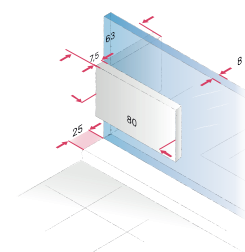

Pevný segment a boční díl