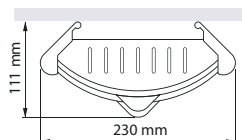

Showerbox Design	Výška	Objednací číslo	070 matná stříbrná	062 Platinum lesklá stříbrná
2 posuvné prvky	570	950.818020	130,-	202,-
3 posuvné prvky	850	950.818030	168,-	243,-
4 posuvné prvky	1130	950.818040	258,-	340,-

Základní barvy posuvných prvků

Vytvořte si svůj vlastní Showerbox.

Standardní barevné provedení posuvných prvků
Barvy: bílá, šedá

Uspořádání

950.818020: 1× bílá, 1× šedá
950.818030: 2× bílá, 1× šedá
950.818040: 2× bílá, 2× šedá

Zvláštní provedení s volbou uspořádání.
Barvy: bílá, šedá, modrá, ledově zelená.