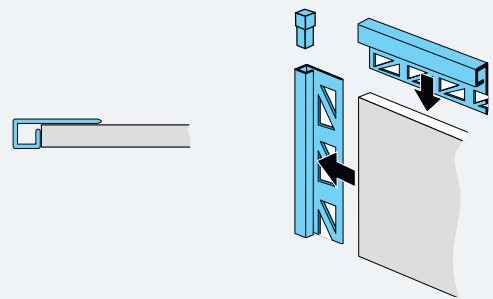

PanEle

621787

621789