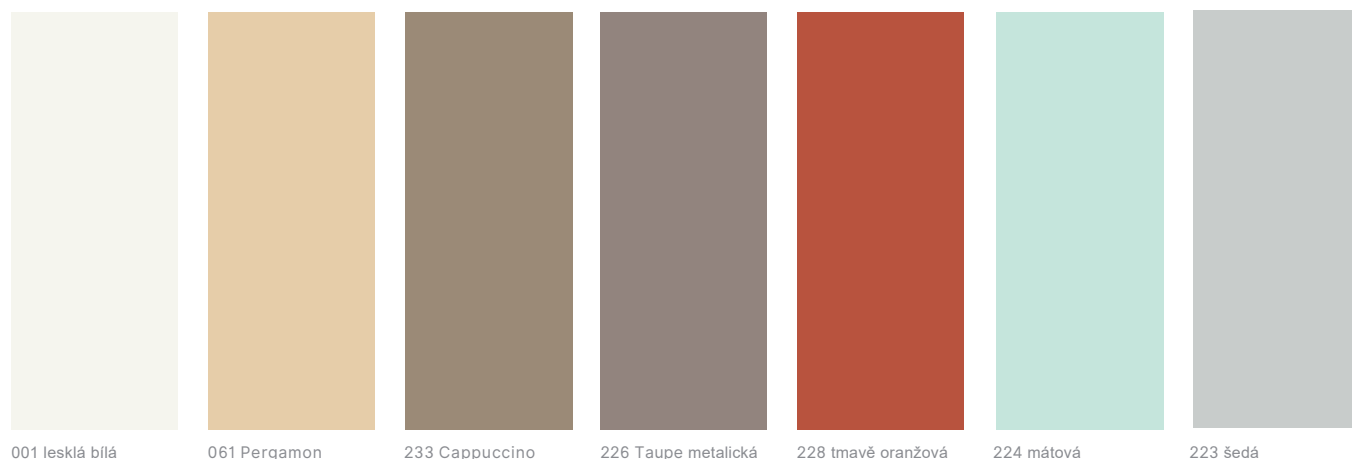

DUSCHOLUX

PanElle Individual

PanElle

Obsah
Sprchové zástěny

Obsah
Obkladové stěny
PanElle, vany a
sprchové vaničky

Servis

Příslušenství
Sprchové zástěny

Příslušenství
Vany

Viva

Collection

Air

Stella

Bella Vita

Allegra

Classic

Walk-in řešení

Vanové zástěny

PanElle
obkladové stěny

Individuální vany

Step-in Pure
řešení do
koupelen

Příslušenství a
péče