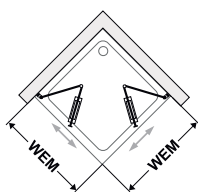

Pohled shora