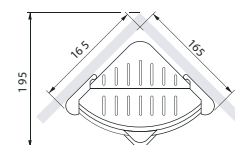

Showerbox Design	Výška	Objednací číslo	070 matná stříbrná	062 Platinum lesklá stříbrná
2 posuvné prvky	570	950.818020	130,-	202,-
3 posuvné prvky	850	950.818030	168,-	243,-
4 posuvné prvky	1130	950.818040	258,-	340,-

Základní barvy posuvných prvků

Vytvořte si svůj vlastní Showerbox.

Standardní barevné provedení posuvných prvků
Barvy: bílá, šedá

Uspořádání

950.818020: 1× bílá, 1× šedá
950.818030: 2× bílá, 1× šedá
950.818040: 2× bílá, 2× šedá

Zvláštní provedení s volbou uspořádání.
Barvy: bílá, šedá, modrá, ledově zelená.