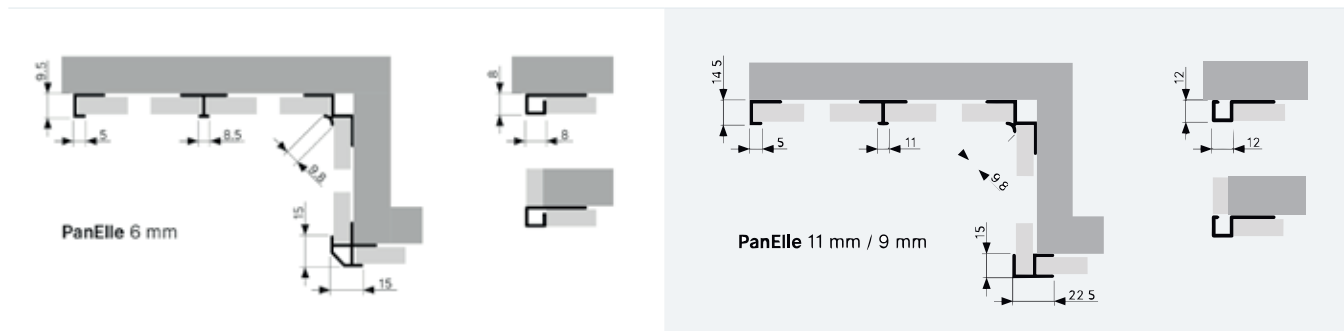

Rozsah nastavení profilů

PanElle

Obsah
Sprchové zástěny

Obsah
Obkladové stěny
PanElle, vany a
sprchové vaničky

Servis

Příslušenství
Sprchové zástěny

Příslušenství
Vany

Viva

Collection

Air

Stella

Bella Vita

Allegra

Classic

Walk-in řešení

Vanové zástěny

PanElle
obkladové stěny

Individuální vany

Step-in Pure
řešení do
koupelen

Příslušenství a
péče