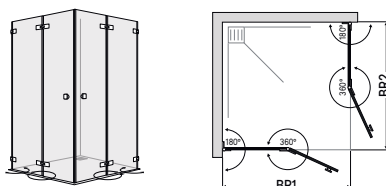

DUSCHOLUX

Collection 2 Zalamovací dveře

pro rohový vstup

Náhled

Pohled shora

Poznámky

Výška sprchové zástěny:

Standardní výška 1900 mm. Speciální výšky do 2100 mm bez navýšení ceny.

Collection 2

Zhotovení na míru

WEM	Výška do	Objednací číslo upevnění vlevo	Objednací číslo upevnění vpravo	062 Platinum lesklá stříbrná 551 čiré (cena za každý díl zvlášť)
-900	2100	297.810020.900	297.820020.900	1.913,-
901-1200		297.810020.1200	297.820020.1200	2.013,-

Speciální výbava

Skla	Navýšení ceny za 1 díl
751 čiré s CareTec Pro	89,-
583 Edelsatin	270,-
783 Edelsatin s CareTec Pro	359,-
594 Carbon	155,-
794 Carbon s CareTec Pro	244,-
601 částečný Edelsatin	270,-
801 částečný Edelsatin s CareTec Pro	359,-
602 zrcadlové	302,-
802 zrcadlové s CareTec Pro	391,-
604 Optiwhite čiré	198,-
804 Optiwhite čiré s CareTec Pro	287,-

Obsah
Sprchové zástěny

Obsah
Obkladové stěny
PanElle, vany a
sprchové vaničky

Servis

Příslušenství
Sprchové zástěny

Příslušenství
Vany

Viva

Collection

Air

Stella

Bella Vita

Allegra

Classic

Walk-in řešení

Vanové zástěny

PanElle
obkladové stěny

Individuální vany

Step-in Pure
řešení do
koupelen

Příslušenství a
péče