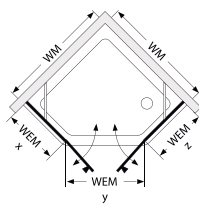

Pohled shora

Collection 2

Zhotovení na míru

WM	Kódové označení	Vstupní šířka	Výška do	Objednací číslo	062 Platinium lesklá stříbrná 551 čiré
900	500	596	2100	243.500020.900	3.013,-
	520	656		243.520020.900	
	521	578		243.521020.900	
	522	462		243.522020.900	
	524	544		243.524020.900	
1000	600	596	243.600020.1000	3.077,-	
	601	542	243.601020.1000		
	621	642	243.621020.1000		

Speciální výbava

Skla	Navýšení ceny	062 Platinium lesklá stříbrná (nástěnný profil)	Navýšení ceny
751 čiré s CareTec Pro	178,-		
583 Edelsatin	333,-	Vyrovnání nerovnosti od 11 mm	131,-
783 Edelsatin s CareTec Pro	511,-	752701 Lepicí set pro nástěnný profil	222,-
594 Carbon	247,-		
794 Carbon s CareTec Pro	425,-		
601 částečný Edelsatin	333,-		
801 částečný Edelsatin s CareTec Pro	511,-		
602 zrcadlové	376,-		
802 zrcadlové s CareTec Pro	554,-		
604 Optiwhite čiré	198,-		
804 Optiwhite čiré s CareTec Pro	376,-		
Zpracování skla podle náčrtku: zkosení/ výřez	280,-		

Poznámky

Stabilizační vzpěra:

Dodávka včetně 45° stabilizační vzpěry na každé straně.

Nástěnný profil:

Na přání může být zástěna dodána s nástěnným profilem. Navýšení ceny viz tabulka. Uveďte prosím při objednání.

Výška sprchové zástěny:

Standardní výška 1900 mm. Speciální výšky do 2100 mm bez navýšení ceny.

Obsah
Sprchové zástěny

Obsah
Obkladové stěny
PanElle, vany a
sprchové vaničky

Servis

Příslušenství
Sprchové zástěny

Příslušenství
Vany

Viva

Collection

Air

Stella

Bella Vita

Allegra

Classic

Walk-in řešení

Vanové zástěny

PanElle
obkladové stěny

Individuální vany

Step-in Pure
řešení do
koupelen

Příslušenství a
péče