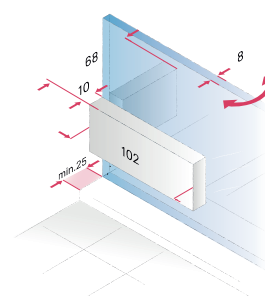

Navýšení ceny

viz
příslušenství
str. 348

Pohled na uchycení dveří