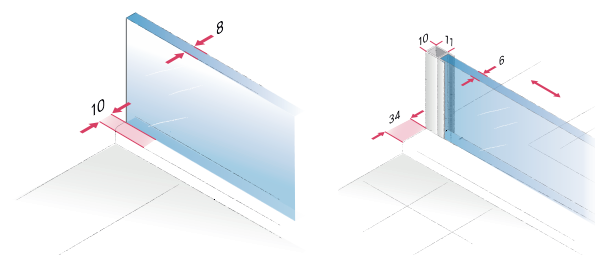

Pevný segment a boční díl

Uzavírací strana dveří

*Držák ručníku: Šířka a umístění držáku musí být vyznačena v zaměřovacím protokole.
Pokud nebude v objednávce uvedeno jinak, bude držák ručníku instalován ve výšce úchyty.