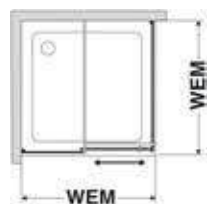

Pohled shora, upevnění vlevo

Poznámky

Výška sprchové zástěny:

Pokud není objednáno jinak bude Collection 3C dodán ve standardní výšce 2000 mm. Speciální výška do 2100 mm bez navýšení ceny.

Sklo částečný Edelsatin (801):

Sklo bude potištěno mléčným pruhem na střed skla v šířce 900 mm. Speciální velikosti na vyžádání.

Zhotovení na míru

Speciální šířka do	Speciální výška do	Objednací číslo upevnění vlevo	Objednací číslo upevnění vpravo	062 Platinum lesklá stříbrná 751 čiré s CareTec Pro
1400	2100	458.120003.1400	458.120004.1400	2.007,-
1800	2100	458.120003.1800	458.120004.1800	2.251,-
2100	2100	458.120003.2100	458.120004.2100	2.438,-

Speciální výbava

Skla	Navýšení ceny	Barvy	Navýšení ceny
794 Carbon s CareTec Pro	232,-	248 matná černá	230,-
801 částečný Edelsatin s CareTec Pro	235,-	070 matná stříbrná	0,-
816 Edelsatin s CareTec Pro	306,-