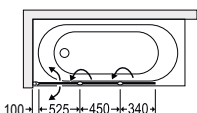

Pohled shora, upevnění vlevo

Poznámky

Otočná zástěna o 180°.

Standard

WM	Šířka	Výška	Objednací číslo upevnění vlevo	Objednací číslo upevnění vpravo	070 matná stříbrná 751 čiré s CareTec Pro
variabilní	1400	1500	378.330151	378.330152	1.260,-

Zhotovení na míru

Speciální šířka do	Speciální výška do	Objednací číslo upevnění vlevo	Objednací číslo upevnění vpravo	070 matná stříbrná 751 čiré s CareTec Pro
1400	1500	378.330001	378.330002	1.592,-

Speciální výbava

Skla	Navýšení ceny
783 Edelsatin s CareTec Pro	182,-
Zpracování skla podle náčrtku: zkosení/ výřez	178,-

WM = rozměry sprchové vaničky, WEM = vestavný rozměr sprchové vaničky (odskok).
Rozměry v mm/ doporučené ceny v EUR bez DPH.