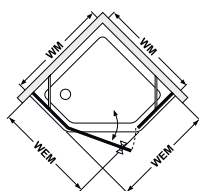

Pohled shora, upevnění vlevo

Poznámky

Stabilizační vzpěra:

Z důvodu stability bude součástí dodávky 45° stabilizační vzpěra. Zpevnění přes vrtané otvory v pevném segmentu.

Nástěnný profil:

Na přání může být zástěna dodána s nástěnným profilem. Navýšení ceny viz tabulka. Uvedte prosím při objednání.

Výška sprchové zástěny:

Standardní výška 1900 mm. Speciální výšky do 2100 mm bez navýšení ceny.

Zhotovení na míru

WM	Kódové označení	Šířka vstupu	Výška do	Objednací číslo upevnění vlevo	Objednací číslo upevnění vpravo	062 Platinum lesklá stříbrná 551 čiré
900	500	602	2100	242.500021.900	242.500022.900	2.730,-
	520	660		242.520021.900	242.520022.900	
	521	584		242.521021.900	242.521022.900	
	522	468		242.522021.900	242.522022.900	
	524	548		242.524021.900	242.524022.900	
1000	600	602	242.600021.1000	242.600022.1000	2.880,-	
	621	648	242.621021.1000	242.621022.1000		

Speciální výbava

Skla	Navýšení ceny	062 Platinum lesklá stříbrná (nástěnný profil)	Navýšení ceny
751 čiré s CareTec Pro	178,-	Vyrovnění nerovností od 11 mm	131,-
583 Edelsatin	333,-	752701 Lepicí set pro nástěnný profil	222,-
783 Edelsatin s CareTec Pro	511,-		
594 Carbon	247,-		
794 Carbon s CareTec Pro	425,-		
601 částečný Edelsatin	333,-		
801 částečný Edelsatin s CareTec Pro	511,-		
602 zrcadlové	376,-		
802 zrcadlové s CareTec Pro	554,-		
604 Optiwhite čiré	198,-		
804 Optiwhite čiré s CareTec Pro	376,-		
Zpracování skla podle náčrtku: zkosení/ výřez	280,-