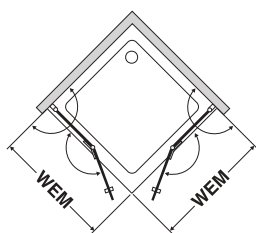

Pohled shora

Poznámky

Madlo, stabilizační vzpěra a panty jsou vždy v provedení lesklý chrom.

Výška skla 1928 mm

Standard

WM	WEM	WEM instalace na dlažbu	Šířka vstupu	Šířka	Výška	Objednací číslo	293 Leská stříbrná 951 Čiré s CareTec
1000x1000	985 - 1005 / 985 - 1005	955 - 975 / 955 - 975	1222	1010	1950	C3NC4001010B951293	1.650.-
1000x800	985 - 1005 / 785 - 805	955 - 975 / 755 - 775	1090	1080	1950	C3NC4001080B951293	1.550.-
1000x900	985 - 1005 / 885 - 905	955 - 975 / 855 - 875	1154	1090	1950	C3NC4001090B951293	1.550.-
800x1000	785 - 805 / 985 - 1005	755 - 775 / 955 - 975	1090	8010	1950	C3NC4008010B951293	1.550.-
800x800	785 - 805 / 785 - 805	755 - 775 / 755 - 775	940	8080	1950	C3NC4008080B951293	1.450.-
800x900	785 - 805 / 885 - 905	755 - 775 / 855 - 875	1012	8090	1950	C3NC4008090B951293	1.450.-
900x1000	885 - 905 / 985 - 1005	855 - 875 / 955 - 975	1154	9010	1950	C3NC4009010B951293	1.550.-
900x800	885 - 905 / 785 - 805	855 - 875 / 755 - 775	1012	9080	1950	C3NC4009080B951293	1.450.-
900x900	885 - 905 / 885 - 905	855 - 875 / 855 - 875	1081	9090	1950	C3NC4009090B951293	1.450.-

Zhotovení na míru

Speciální šířka od ... do	Výška	Objednací číslo	293 Leská stříbrná 951 Čiré s CareTec
600 - 1000	1950	C3NC400SM	1.750.-