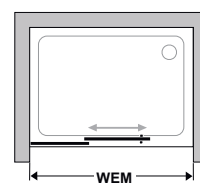

Pohled shora, upevnění vlevo

Zhotovení na míru

Speciální šířka do	Speciální výška do	Objednací číslo upevnění vlevo	Objednací číslo upevnění vpravo	070 matná stříbrná 751 čiré s CareTec Pro	278 lesklá stříbrná 751 čiré s CareTec Pro
900-2000	2100	446.197100	446.207100	1.676,-	1.907,-

Speciální výbava

Skla	Navýšení ceny		Navýšení ceny
783 Edelsatin s CareTec Pro	306,-	248 matná černá	150,-
794 Carbon s CareTec Pro	232,-	252 kartáčovaná nerezová ocel	625,-
801 částečný Edelsatin s CareTec Pro	306,-	752700 Lepicí set pro nástěnný profil	111,-
802 zrcadlové s CareTec Pro	344,-		
813 Mastercarré s CareTec Pro	207,-		
Zpracování skla dle náčrtku: zkosení/ výřez	227,-		

Poznámky

Výška sprchového koutu:

Standardní výška 2000 mm, speciální výška do 2100 mm bez příplatku.

Nástěnný profil:

Na přání může být zástěna dodána s nástěnným profilem. Navýšení ceny viz tabulka. Uvedte prosím při objednání.

Sklo částečný Edelsatin (801):

Sklo bude potištěno mléčným pruhem na střed skla v šířce 900 mm. Speciální velikosti na vyžádání.