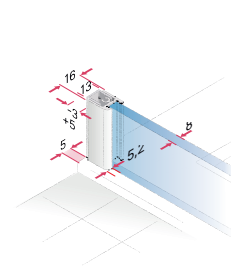

Navýšení ceny

330,-

Pevný segment a boční díl