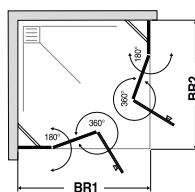

Pohled shora

Collection 2

Zhotovení na míru

Šířka BR 1 od ... do	Šířka BR 2 od ... do	Šířka FT od ... do	Šířka TT1 od ... do	Width TT2 od ... do	Výška do	Objednací číslo upevnění vlevo	Objednací číslo upevnění vpravo	062 Platinum lesklá stříbrná 551 čiré (cena za každý díl zvlášť)
700-1500	700-1500	180-1000	100-794	100-500	2100	297.620020	297.630020	2.653,-

Speciální výbava

Skla	Navýšení ceny za 1 díl		Navýšení ceny za 1 díl
751 čiré s CareTec Pro	267,-	062 Platinum lesklá stříbrná (nástěnný profil)	91,-
583 Edelsatin	317,-	Vyrovnání nerovností od 11 mm	131,-
783 Edelsatin s CareTec Pro	584,-	752700 Lepící set pro nástěnný profil	111,-
594 Carbon	317,-		
794 Carbon s CareTec Pro	584,-		
601 částečný Edelsatin	317,-		
801 částečný Edelsatin s CareTec Pro	584,-		
602 zrcadlové	376,-		
802 zrcadlové s CareTec Pro	643,-		
604 Optiwhite čiré	198,-		
804 Optiwhite čiré s CareTec Pro	465,-		
Zpracování skla podle náčrtku: zkosení/ výřez	280,-		

Poznámky

Nástěnný profil:

Na přání může být zástěna dodána s nástěnným profilem. Navýšení ceny viz tabulka. Uveďte prosím při objednání.

Výška sprchové zástěny:

Standardní výška 1900 mm. Speciální výšky do 2100 mm bez navýšení ceny.

Způsoby instalace:

Dveře mohou být instalovány v kombinaci s kyvadlovými dveřmi 3-dílnými nebo 5-dílnými pro rohový vstup.