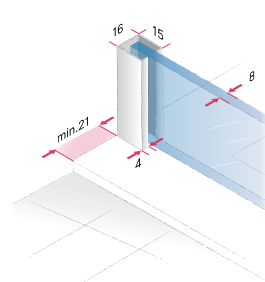

Pevný segment a boční díl s
nástěnným profilem