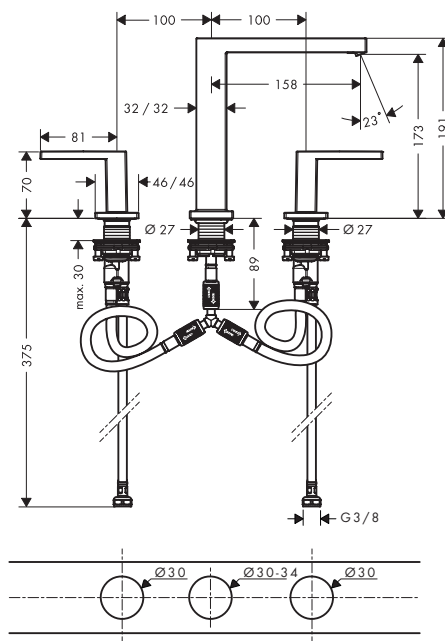

Tecturis E 3otvorová umyvadlová baterie 150 EcoSmart+ s odtokovou soupravou Push-Open

Vlastnosti všech variant

- obsah balení: 3otvorová umyvadlová baterie, odtoková souprava
- ComfortZone: 150
- vyložení: 158 mm
- výška výtoku: 173 mm
- varianta rukojeti: páčková rukojeť

- druh proudu: WaterfallStream
- maximální průtok při 3 barech: 4 l/min
- keramická kartuše
- vhodné pro průtokové ohřivače vody
- odtoková souprava Push-Open G 1¼
- materiál odtokové soupravy: kov

- typ připojení: připojovací hadice G ¾
- rozměr přívodů: DN15
- EU taxonomie: max. 6 l/min – podstatný přínos pro životní prostředí (SC)

Speciální funkce

Techniky

ComfortZone	Vyložení (mm)	Výška výtoku (mm)	Odtoková souprava	Povrchová úprava	K dispozici od	Obj.č.	EUR
150	158	173	Push-Open	- chrom - kartáčovaný bronz - kartáčovaný černý chrom 2.Q/2026 - matná černá - matná bílá		73030000	314,60
						73030140	472,10
						73030340	472,10
						73030670	440,60
						73030700	440,60