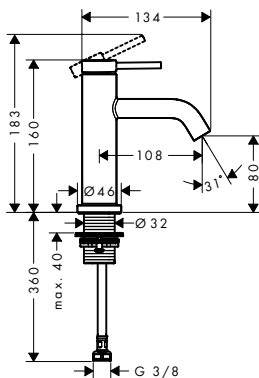

Speciální funkce

Techniky

ComfortZone	Vyložení (mm)	Výška výtoku (mm)	Povrchová úprava	K dispozici od	Obj.č.	EUR
	80	108	80	● chrom	73313000	160,90
				● kartáčovaný bronz	73313140	241,30
				● kartáčovaný černý chrom	2.Q/2026 73313340	241,30
				● matná černá	73313670	225,30
				○ matná bílá	73313700	225,30