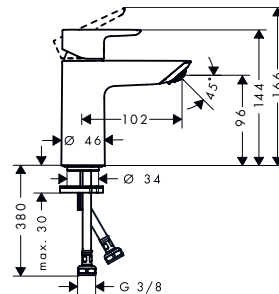

Neovis Q Pákové umyvadlové baterie

Vlastnosti všech variant

- varianta rukojeti: páčková rukojeť
- druh proudu: normální proud
- keramická kartuše
- nastavitelné omezení teploty
- typ připojení: připojovací hadice G 3/8
- rozměr přívodů: DN15
- perlátor lze jednoduše odmontovat mincí bez použití nářadí

70

100

Speciální funkce

Techniky

Přehled dalších variant

ComfortZone	Vyložení (mm)	Výška výtoku (mm)	Odtoková souprava	Materiál odtokové soupravy	CoolStart	Povrchová úprava	K dispozici od	Obj.č.	EUR
70	92	63	bez	-	■	chrom	2.Q/2026	71351000	75,20
70	92	63	Push-Open	plast	-	chrom	2.Q/2026	71346000	80,10
70	92	63	bez	-	-	chrom	2.Q/2026	71347000	75,20
70	92	63	Push-Open	kov	-	chrom	2.Q/2026	71354000	91,00
70	92	63	Push-Open	plast	■	chrom	2.Q/2026	71350000	80,10
70	92	63	Push-Open	kov	■	chrom	2.Q/2026	71356000	91,00
100	102	96	Push-Open	plast	■	chrom	2.Q/2026	71352000	89,80
100	102	96	Push-Open	plast	-	chrom	2.Q/2026	71348000	89,80
100	102	96	bez	-	■	chrom	2.Q/2026	71353000	82,50
100	102	96	bez	-	-	chrom	2.Q/2026	71349000	82,50
100	102	96	Push-Open	kov	-	chrom	2.Q/2026	71355000	100,70
100	102	96	Push-Open	kov	■	chrom	2.Q/2026	71357000	100,70

Neovis Q Stojánkový ventil 70 s páčkovou rukojetí, pro studenou nebo předem nastavenou vodu, bez odtokové soupravy

Vlastnosti všech variant

- s pevným výtokem
- vyložení: 92 mm
- výška výtoku: 63.0 mm
- druh proudu: normální proud
- typ připojení: připojovací hadice G 3/8
- rozměr přívodů: DN15
- varianta rukojeti: páčková rukojeť
- ComfortZone: 70

Techniky

ComfortZone	Vyložení (mm)	Výška výtoku (mm)	Povrchová úprava	K dispozici od	Obj.č.	EUR
70	92	63	chrom	2.Q/2026	71339000	70,50