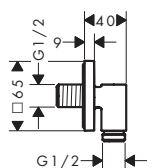

- regulátor průtoku: 12 l/min (s možnou tolerancí ± 10 %)
- maximální průtokové množství ruční sprchy při 3 barech: 7,1 l/min
- maximální průtok při 3 barech: 11 l/min
- minimální průtokový tlak: 0,7 bar
- minimální provozní tlak: 1,9 bar
- maximální provozní tlak: 10 barů
- QuickClean: usazeniny vodního kamene lze jednoduše seřít prstem
- pohodlné zapínání/vypínání vývodů velkoplošnou klapkou Select
- designovou krytku lze snadno a bez použití nářadí sejmout a vyčistit
- designový povrch krytky: grafit
- termostat: ShowerSelect Comfort E
- bezpečnostní pojistka při 40 °C

- snadná instalace díky předmontovanému funkčnímu bloku
- klapky jsou vždy ve stejné výšce bez ohledu na montážní hloubku základního tělesa
- designová krytka zakrývá trysky
- typ připojení: základní těleso iBox universal 2 (# 01500180)
- materiál klapek: kov
- textilní sprchová hadice Designflex, voděodolný a vodoodpudivý materiál, unikátní design
- s různobarevnými spletanými vlákny, vlákna jsou vyrobena z recyklovaného PET, hřejivý materiál připomínající bavlnu je příjemný na kůži
- délka sprchové hadice: 1600 mm
- 1x kónická matka, 1x válcová matka
- otočná koncovka zabraňuje zamotání hadice
- DropGuard snižuje kapání po zastavení sprchy na pouhých několika sekund

Speciální funkce

Techniky

Druhy proudů

Instalace

Certifikáty/prohlášení

Velikost sprchové hlavičky	Druhy proudu	Funkční od (l/min)	Max. průtok při tlaku 3 bary (l/min)	Minimální tlak průtoku (bar)	Termostat	Povrchová úprava	K dispozici od	Obj.č.	EUR
210/340	RainAir, nebo PowderRain	6,1	11	0,7	ShowerSelect Comfort E	● kartáčovaný bronz ● kartáčovaný černý chrom	1.Q/2026	24630140	2.778,10
							1.Q/2026	24630340	2.778,10

Obsah balení:

iBox universal 2 Základní těleso

Obsaženo v

24630XXX 01500180