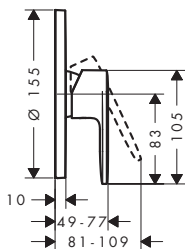

! K instalaci nutné:

iBox universal 2 Základní těleso

Obj.č.	EUR
01500180	138,50

Sprchové a vanové baterie

Vernis Blend Páková sprchová baterie pod omítku pro 1 spotřebič

Vlastnosti

- obsah balení: páková sprchová baterie
- 1 spotřebič
- keramická kartuše
- nastavitelné omezení teploty
- s odhlučněním
- vhodné pro průtokové ohřivače vody
- výška páky v závislosti na instalační hloubce základního tělesa
- materiál rozety: plast
- materiál klapky: kov
- typ připojení: základní těleso iBox universal 2