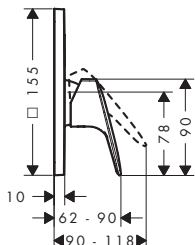

Vlastnosti všech variant

- obsah balení: páková vanová baterie
- ovládání teploty a zapnutí/vypnutí pro 2 vývody
- přepínač tlaku Select s automatickým resetováním
- keramická kartuše
- nastavitelné omezení teploty
- s odhlučněním
- typ připojení: základní těleso iBox universal 2
- upevnění na sěnu
- výška páky v závislosti na instalační hloubce základního tělesa
- materiál klapky: kov
- materiál rozety: plast