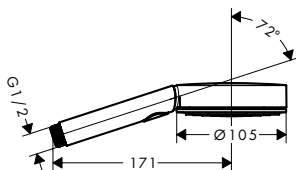

Pulsify Select S Ruční sprcha 105 3jet Relaxation EcoSmart

Vlastnosti všech variant

- velikost sprchové hlavice: 105 mm
- druh proudu: PowderRain, IntenseRain, Massage
- pohodlná volba proudu tlačítkem Select
- povrch disku vodních paprsků: grafitová
- maximální průtok při 3 barech: 6,9 l/min
- funkční od: 4 l/min
- minimální průtokový tlak: 1 bar
- s vnitřním vedením vody
- oplachovatelné těsnění se sítkem
- připojovací závit G 1/2
- vhodné pro průtokové ohřívače vody
- EU taxonomie: max. 8 l/min – nemá podstatný dopad na životní prostředí (DNSH)

Relaxation