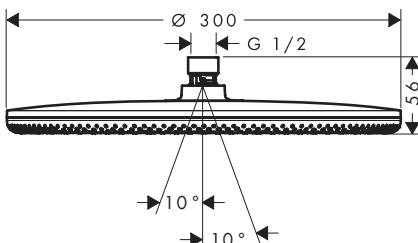

Raindance Alive S Horní sprcha 300 1jet EcoSmart+

Vlastnosti všech variant

- velikost sprchové hlavice: 300 mm
- druh proudu: Rain, nebo PowderRain
- přepínač druhu proudu: umožňuje změnit druh proudu i po montáži, Rain (přednastaveno), změnu na PowderRain lze zvolit při montáži nebo snadno změnit kdykoli později
- regulátor průtoku: 6 l/min (s možnou tolerancí -20 %)
- průtokové množství PowderRain při 3 barech: 5,9 l/min
- průtok při proudu Rain při tlaku 3 bary: 5,9 l/min
- funkční od: 5,3 l/min
- maximální průtok při 3 barech: 6 l/min
- minimální průtokový tlak: 1,1 bar
- DropGuard snižuje kapání po zastavení sprchy na pouhých několik sekund
- nastavitelný úhel horní sprchy
- materiál disku vodních paprsků: eloxovaný hliník
- designovou krytku lze snadno a bez použití nářadí sejmout a vyčistit
- designový povrch krytky: grafit
- plochý, minimalistický design
- montáž: strop nebo stěna
- připojovací závit G 1/2
- vhodné pro průtokové ohřivače vody
- EU taxonomie: max. 6 l/min - podstatný přínos pro životní prostředí (SC)

Speciální funkce

Techniky

Druhy proudů

Velikost sprchové hlavice	Počet proudů	Druhy proudu	Funkční od (l/min)	Max. průtok při tlaku 3 bary (l/min)	Minimální tlak průtoku (bar)	Povrchová úprava	K dispozici od	Obj.č.	EUR
300	1	Rain, nebo PowderRain	5,3	6	1,1	● chrom ● kartáčovaný bronz ● kartáčovaný černý chrom ● matná černá ● matná bílá ● leštěný vzhled zlata	1.Q/2026	24523000	469,60
								24523140	704,40
								24523340	704,40
								24523670	610,50
								24523700	610,50
								24523990	704,40