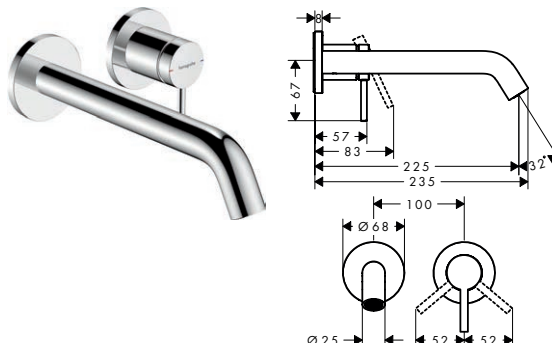

Tecturis S Pákové umyvadlové baterie pod omítku, montáž na stěnu

Vlastnosti všech variant

- obsah balení: páková umyvadlová baterie
- nástěnná pod omítku, odtoková souprava
- varianta rukojeti: páčková rukojeť
- druh proudu: normální proud
- maximální průtok při 3 barech: 4 l/min
- keramická kartuše
- nastavitelné omezení teploty
- vhodné pro průtokové ohřívače vody
- neuzavíratelná odtoková souprava
- materiál odtokové soupravy: kov
- typ připojení: základní těleso
- rozměr přívodů: DN 15
- rukojeť může být umístěna vpravo nebo vlevo, v závislosti na instalaci základní soupravy
- EU taxonomie: max. 6 l/min – podstatný přínos pro životní prostředí (SC)

165

225

Speciální funkce

Techniky

Přehled dalších variant

	Vyložení (mm)	Povrchová úprava	K dispozici od	Obj.č.	EUR
	165	chrom		73350000	263,40
		kartáčovaný bronz		73350140	394,80
		kartáčovaný černý chrom	2.Q/2026	73350340	394,80
		matná černá		73350670	368,50
		matná bílá		73350700	368,50
	225	chrom		73351000	294,00
		kartáčovaný bronz		73351140	440,10
		kartáčovaný černý chrom	2.Q/2026	73351340	440,10
		matná černá		73351670	410,80
		matná bílá		73351700	410,80

! K instalaci nutné:

Základní těleso pro pákovou umyvadlovou baterii pod omítku, montáž na stěnu

Obj.č. EUR

13622180 279,00