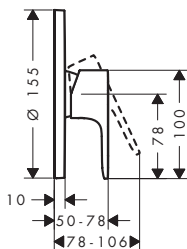

! K instalaci nutné:

iBox universal 2 Základní těleso

Obj.č.	EUR
01500180	138,50

Rebris S Páková sprchová baterie pod omítku pro 1 spotřebič

Vlastnosti

- obsah balení: páková sprchová baterie
- 1 spotřebič
- keramická kartuše
- nastavitelné omezení teploty
- s odhlučněním
- vhodné pro průtokové ohřivače vody
- výška páky v závislosti na instalační hloubce základního tělesa
- materiál rozety: plast
- materiál klapky: kov
- typ připojení: základní těleso iBox universal 2