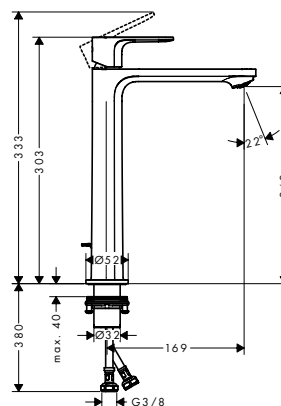

80

110

240

Speciální funkce

Techniky

Přehled dalších variant

ComfortZone	Vyložení (mm)	Výška výtoku (mm)	Odtoková souprava	Materiál odtokové soupravy	CoolStart	Pro umyvadlové mísy	Povrchová úprava	K dispozici od	Obj.č.	EUR	
	80	121	84	s táhlem	plast	-	-	chrom	3.Q/2026	72135000	110,10
+	80	121	84	s táhlem	plast	■	-	chrom	3.Q/2026	72172000	110,10
								matná černá	3.Q/2026	72172670	137,60
	80	121	84	s táhlem	kov	■	-	chrom	3.Q/2026	72170000	123,20
								matná černá	3.Q/2026	72170670	154,00
	80	121	84	s táhlem	plast	■	-	chrom	3.Q/2026	72137000	110,10
								matná černá	3.Q/2026	72137670	137,60
	80	121	84	bez	-	■	-	chrom	3.Q/2026	72138000	104,00
	110	133	109	s táhlem	plast	-	-	chrom	3.Q/2026	72140000	129,50
								matná černá	3.Q/2026	72140670	161,90
	110	133	109	s táhlem	kov	■	-	chrom	3.Q/2026	72146000	145,10
								matná černá	3.Q/2026	72146670	181,40
+	110	133	109	s táhlem	plast	■	-	chrom	3.Q/2026	72174000	129,50
								matná černá	3.Q/2026	72174670	161,90
	110	133	109	s táhlem	plast	■	-	chrom	3.Q/2026	72142000	129,50
								matná černá	3.Q/2026	72142670	161,90
	110	133	109	bez	-	■	-	chrom	3.Q/2026	72143000	123,30
								matná černá	3.Q/2026	72143670	154,30
	240	169	242	s táhlem	plast	■	■	chrom	3.Q/2026	72166000	201,00
								matná černá	3.Q/2026	72166670	251,30