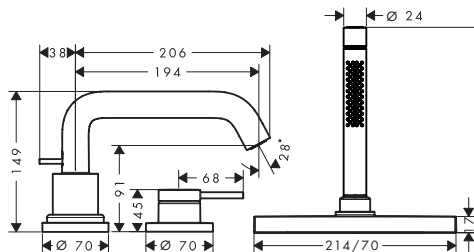

Tecturis S 3otvorová baterie na okraj vany s jednotkou sBox

Vlastnosti

- obsah balení: 3otvorová páková baterie na okraj vany, ruční sprcha, sprchová hadice, držák sprchy, box na hadici
- vyložení: 194 mm
- průtok horním výtokem: 9 l/min
- průtokové množství dolním výtokem: 20 l/min
- druh proudu baterie: normální proud
- druh proudu ruční sprchy: Rain, MonoRain
- sBox pro tiché, plynulé a chráněné vedení hadice
- maximální průtok při 3 barech: 20 l/min
- keramická kartuše
- přepínač s automatickým resetováním
- zpětný ventil
- s vestavěnou bezpečnostní kombinací EN 1717
- rozměr přívodů: DN15
- typ připojení: základní těleso
- montáž na okraj vany
- minimální provozní tlak: 1 bar
- maximální provozní tlak: 10 barů