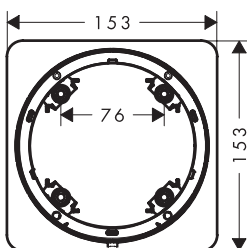

K dispozici od	Obj.č.	EUR
1.Q/2027	13653000	38,80

Adaptér pro čtvercové prodloužení 22 mm

Vlastnosti

- je nutné, pokud je nainstalované základní těleso příliš mělko
- je vyžadována pro sprchové či vanové baterie hranaté (E) a softsquare (Q) na základní těleso iBox universal 2
- délka prodloužení: 22 mm