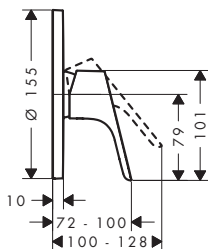

Obj.č. EUR

01500180 138,50

Sprchové a vanové baterie

Focus Páková sprchová baterie pod omítku pro 1 spotřebič

Vlastnosti

- obsah balení: páková sprchová baterie
- 1 spotřebič
- keramická kartuše
- nastavitelné omezení teploty
- s odhlučněním
- vhodné pro průtokové ohřivače vody
- výška páky v závislosti na instalační hloubce základního tělesa
- materiál rozety: plast
- materiál klapky: kov
- typ připojení: základní těleso iBox universal 2