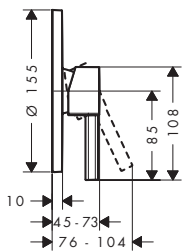

! K instalaci nutné:

iBox universal 2 Základní těleso

Obj.č.	EUR
01500180	138,50

Sprchové a vanové baterie

Zesis S Páková sprchová baterie pod omítku pro 1 spotřebič

Vlastnosti

- obsah balení: páková sprchová baterie
- 1 spotřebič
- keramická kartuše
- nastavitelné omezení teploty
- s odhlučněním
- vhodné pro průtokové ohřívače vody
- výška páky v závislosti na instalační hloubce základního tělesa
- materiál rozety: plast
- materiál klapky: kov
- typ připojení: základní těleso