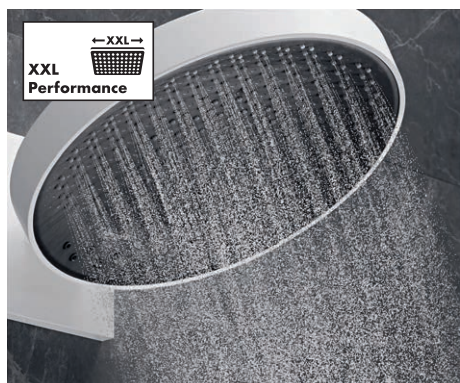

FlexPower

Inovativní technika, která poskytuje skvělý komfort při sprchování s nízkou spotřebou. Pružné trysky ve sprchové hlavici se dynamicky přizpůsobují průtoku a tlaku vody, čímž zvýší výkon proudu a umožňují efektivnější využití vody.

QuickClean+

Pružné silikonové trysky se neustále otvírají a zavírají a zabraňují usazování vodního kamene. Inovativní technika pro dlouhotrvající požitek z vody s menšími nároky na čištění a údržbu.

XXL Performance