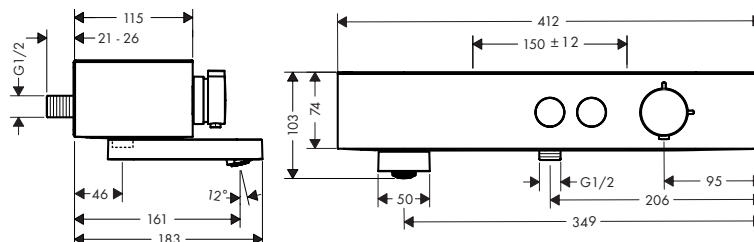

ShowerTablet Select Vanový termostat 400 na stěnu

Vlastnosti všech variant

- otočný vanový výtok
- 2 spotřebiče
- současné využití 2 spotřebičů
- ovládání teploty a průtoku vody
- tlačítko Select pro ovládání funkce zapnout/vypnout pro 2 výtoky
- držák ruční sprchy integrovaný v poličce
- ovládání průtoku vody s funkcí stop
- CoolContact termostat: Zabraňuje zahřívání krytu, takže sprchování je ještě bezpečnější
- termostatická kartuše
- maximální průtok při 3 barech: 20,9 l/min
- průtok pro vanový výtok při 3 barech: 20,9 l/min
- maximální průtokové množství ruční sprchy při 3 barech: 15,8 l/min
- minimální provozní tlak: 1 bar
- maximální provozní tlak: 10 barů
- bezpečnostní pojistka při 40 °C
- nastavitelné omezení teploty
- s izolovaným vedením vody
- zpětný ventil
- ochrana před zpětným tokem podle DIN EN 1717
- s odhlučněním
- vhodné pro průtokové ohřivače vody
- materiál klapky: plast
- polička vyrobená z plastu
- povrch poličky: grafitová
- typ připojení: G 1/2
- rozteč: 150 ± 12 mm
- filtr nečistot je součástí balení
- termostat je dodáván s tlačítky ruční sprcha a vana

Speciální funkce

Techniky

Thermostat

Select

Rotatable Bath Spout

Rozměry výrobku (mm)	Rozteč (mm)	Počet spotřebičů	Průtok ruční sprchy při tlaku 3 bary (l/min)	Povrchová úprava	K dispozici od	Obj.č.	EUR
400	150 ± 12 mm	2 spotřebiče	15,8	chrom		24340000	540,20
				kartáčovaný bronz		24340140	810,30
				kartáčovaný černý chrom	3.Q/2026	24340340	810,30
				matná černá		24340670	702,20
				matná bílá		24340700	702,20