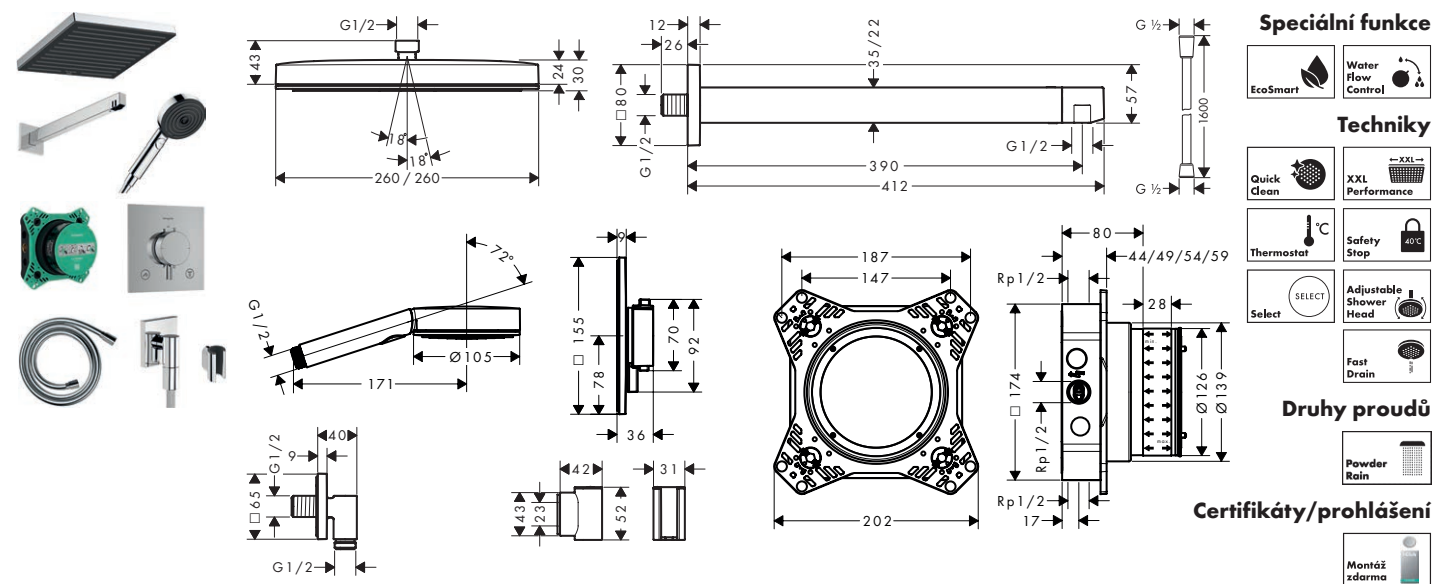

Pulsify E Designová sprchová sada 260 1jet s termostatem Ecostat Comfort E a základním tělesem iBox universal 2

Vlastnosti všech variant

- obsah balení: horní sprcha, sprchové rameno, ruční sprcha, nástěnný vývod, termostat, základní těleso, sprchová hadice
- velikost sprchové hlavice: 260 x 260 mm
- délka ramena sprchy: 389 mm
- druh proudu horní sprchy: PowderRain
- průtokové množství PowderRain při 3 barech: 11,7 l/min
- druh proudu ruční sprchy: PowderRain
- regulátor průtoku: 12 l/min (s možnou tolerancí ± 10 %)
- maximální průtokové množství ruční sprchy při 3 barech: 6,9 l/min
- maximální průtok při 3 barech: 12 l/min
- minimální průtokový tlak: 0,9 bar
- minimální provozní tlak: 1 bar
- maximální provozní tlak: 6 barů
- QuickClean: usazeniny vodního kamene lze jednoduše setřít prstem
- současné používání několika výtoků
- termostat: Ecostat Comfort
- bezpečnostní pojistka při 40 °C
- Držák sprchy Porter Fine E v minimalistickém designu
- montáž: stěna
- typ připojení: základní těleso
- délka sprchové hadice: 1600 mm
- sprchová hadice s kónickou matkou na obou koncích
- otočná koncovka zabraňuje zamotání hadice
- se zpětným ventilem