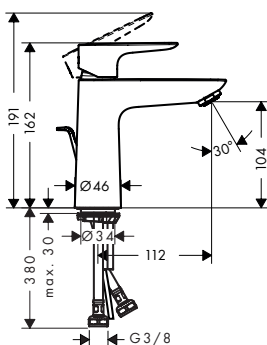

Talis E Pákové umyvadlové baterie

Vlastnosti všech variant

- varianta rukojeti: páčková rukojeť
- druh proudu: normální proud
- keramická kartuše
- nastavitelné omezení teploty
- vhodné pro průtokové ohřívače vody
- typ připojení: přípojovací hadice G 3/8
- rozměr přívodů: DN15

Speciální funkce

Techniky

Přehled dalších variant

Comfort Zone	Vyložení (mm)	Výška výtoku (mm)	Odtoková souprava	Materiál odtokové soupravy	CoolStart	Pro umyvadlové mísy	Povrchová úprava	K dispozici od	Obj.č.	EUR
80	96	71	bez	-	■	-	chrom	3.Q/2026	71726000	138,30
80	96	71	Push-Open	kov	-	-	chrom	3.Q/2026	71723000	147,80
80	96	71	bez	-	-	-	chrom	3.Q/2026	71724000	138,30
80	96	71	s táhlem	kov	■	-	chrom	3.Q/2026	71725000	147,80
80	96	71	s táhlem	kov	-	-	chrom	3.Q/2026	71722000	147,80
110	112	104	Push-Open	kov	-	-	chrom	3.Q/2026	71790000	180,20