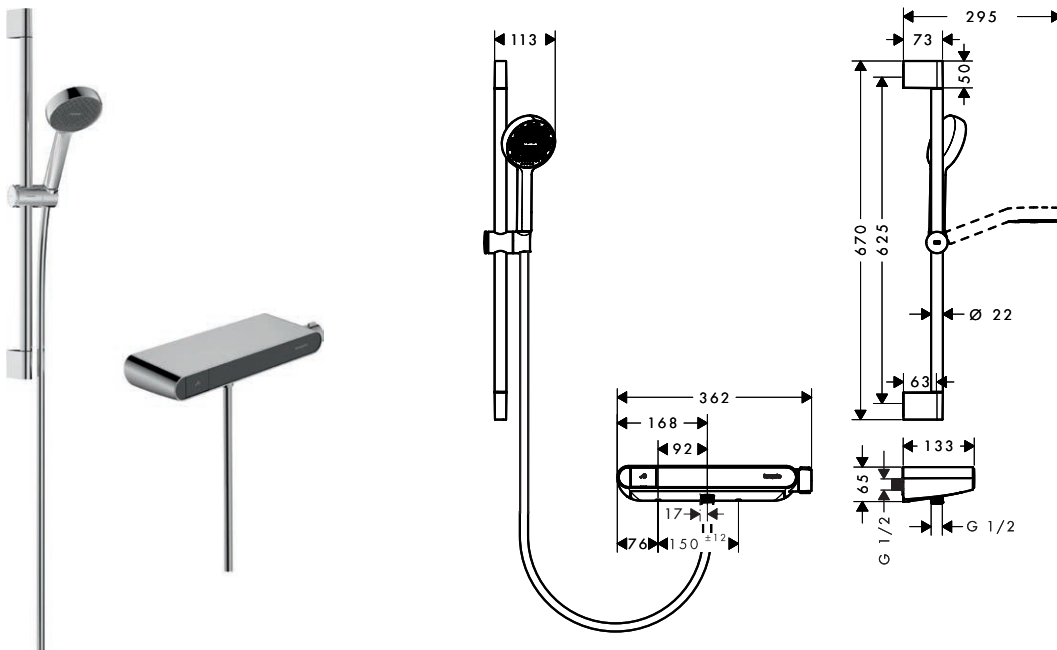

- obsah balení: sprchový termostát, ruční sprcha, jezdec, sprchová tyč, sprchová hadice
- velikost sprchové hlavice: 95 mm
- FlexPower: trysky se automaticky přizpůsobují tlaku vody otevíráním a zavíráním
- průtok při proudu Rain při tlaku 3 bary: 7,2 l/min
- druh proudu ruční sprchy: Rain, ImpactRain
- průtokové množství ImpactRain spray při tlaku 3 bary: 6,5 l/min
- regulátor průtoku: 8 l/min (s možnou tolerancí -20 %)
- maximální průtok při 3 barech: 7,2 l/min
- minimální průtokový tlak: 0,5 baru
- minimální provozní tlak: 0,5 baru
- maximální provozní tlak: 10 barů
- QuickClean+: zabraňuje usazování vodního kamene díky pružnosti trysek
- pohodlná volba proudu tlačítkem Select
- tlačítko Select pro ovládání funkce zapnout/vypnout pro 1 výtok
- termostát: ShowerTablet Select 360
- bezpečnostní pojistka při 40 °C
- předem nastavitelné omezení teplé vody
- s vnitřním zabezpečením proti zpětnému toku
- výškově nastavitelný jezdec s aretací jezdců tlačítkem
- profilová trubka: kulatý
- průměr sprchové tyče: 22 mm
- délka trubice: 669 mm
- rozteč otvorů: 625 mm
- montáž: stěna
- typ připojení: G 1/2
- polička vyrobená z plastu
- držáky na stěnu z plastu
- délka sprchové hadice: 1600 mm
- sprchová hadice s kónickou matkou na obou koncích
- otočná koncovka zabraňuje zamotání hadice
- CoolContact termostát: Zabraňuje zahřívání krytu, takže sprchování je ještě bezpečnější
- EU taxonomie: max. 8 l/min – nemá podstatný dopad na životní prostředí (DNSH)

Speciální funkce

Techniky

Druhy proudu

Verze	Rozteč otvorů (mm)	Počet proudů	Druhy proudu	Funkční od (l/min)	Max. průtok při tlaku 3 bary (l/min)	Minimální tlak průtoku (bar)	Povrchová úprava	K dispozici od	Obj.č.	EUR
65	625	2	Rain, ImpactRain	3	7,2	0,5	chrom matná černá	2.Q/2026	28087000	333,60
								2.Q/2026	28087670	417,10

Obsah balení:

ShowerTablet Select Sprchový termostát 360 na stěnu

Obsaženo v Obj.č.
28087XXX 13158XXX