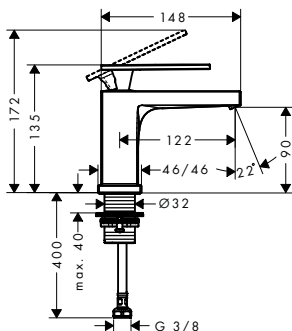

Tecturis E Stojánkový ventil 80 EcoSmart+ s páčkovou rukojetí pro studenou nebo předem nastavenou vodu bez odtokové soupravy

Vlastnosti všech variant

- s pevným výtokem
- maximální průtok při 3 barech: 4 l/min
- EU taxonomie: max. 6 l/min – podstatný přínos pro životní prostředí (SC)
- vyložení: 122 mm
- výška výtoku: 90,0 mm
- druh proudu: WaterfallStream
- typ připojení: připojovací hadice G 3/8
- rozměr přívodů: DN15
- varianta rukojeti: páčková rukojeť
- M25
- ComfortZone: 80