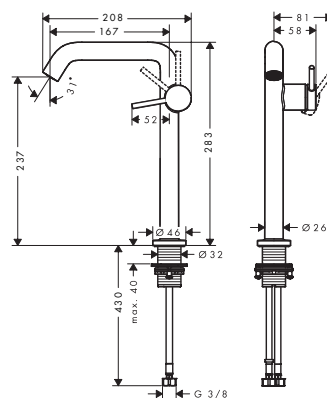

110

150

240

Speciální funkce

Techniky

Přehled dalších variant

ComfortZone	Vyložení (mm)	Výška výtoku (mm)	Odtoková souprava	Materiál odtokové soupravy	CoolStart	Pro umyvadlové mísy	Max. průtok při tlaku 3 bary (l/min)	Povrchová úprava	K dispozici od	Obj.č.	EUR
	110	130	112	Push-Open	kov	■	-	4	● chrom	73320000	219,90
									● kartáčovaný bronz	73320140	329,60
									● kartáčovaný černý chrom	2.Q/2026 73320340	329,60
									● matná černá	73320670	307,70
									○ matná bílá	73320700	307,70
	110	130	s táhlem	kov	■	-	4	● chrom	73323000	219,90	
								● kartáčovaný bronz	73323140	329,60	
								● kartáčovaný černý chrom	2.Q/2026 73323340	329,60	
								● matná černá	73323670	307,70	
								○ matná bílá	73323700	307,70	
	110	130	bez	-	■	-	4	● chrom	73321000	211,20	
								● kartáčovaný bronz	73321140	316,60	
								● kartáčovaný černý chrom	2.Q/2026 73321340	316,60	
								● matná černá	73321670	295,40	
								○ matná bílá	73321700	295,40	