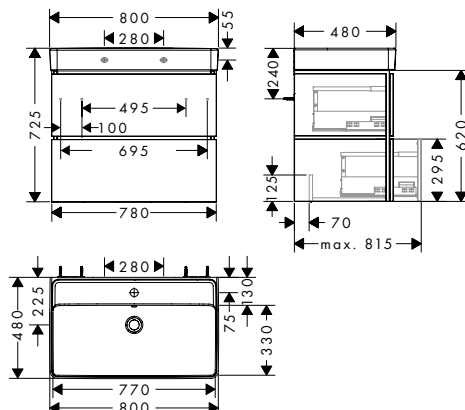

Xilesa E Sada umyvadlové skříňky 780/470 se 2 zásuvkami s umyvadlem Xanvia Q

Vlastnosti

- obsah balení: umyvadlová skříňka, umyvadlo
- bez odtokové soupravy
- prostorově úsporný sifon je třeba objednat zvlášť
- počet zásuvek: 2 zásuvky
- s boční mezerou na rukojeti
- SoftClose pro plynulé a tiché zavírání
- MoistureProof: odolný a stálý materiál
- materiál: keramika
- vnitřní výška umyvadla: 120 mm
- s přepadem

Techniky

Instalace

Povrchová úprava	Obj.č.	EUR
○ matná bílá	54397700	957,00
● písková matná béžová	54397780	957,00
● bídllicová matná šedá	54397760	957,00
● dub kašmírový	54397550	957,00

! K instalaci nutné:

Prostorově úsporný sifon pro umyvadla 50 mm

Obj.č.	EUR
54235000	47,10