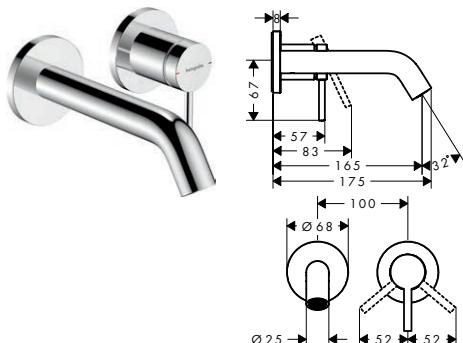

Tecturis S Pákové umyvadlové baterie pod omítku, montáž na stěnu

Vlastnosti všech variant

- obsah balení: páková umyvadlová baterie
- nástěnná pod omítku, odtoková souprava
- varianta rukojeti: páčková rukojeť
- druh proudu: normální proud
- maximální průtok při 3 barech: 4 l/min
- keramická kartuše
- nastavitelné omezení teploty
- vhodné pro průtokové ohřívače vody
- neuzavíratelná odtoková souprava
- materiál odtokové soupravy: kov
- typ připojení: základní těleso
- rozměr přívodů: DN 15
- rukojeť může být umístěna vpravo nebo vlevo, v závislosti na instalaci základní soupravy
- EU taxonomie: max. 6 l/min – podstatný přínos pro životní prostředí (SC)

165