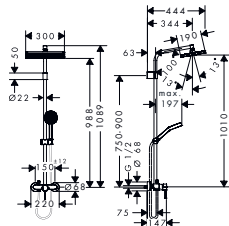

Obsah balení:

Activera Q Horní sprcha 290/180 1jet EcoSmart

Obsaženo v Obj.č.
28753XXX 28738XXX

Activera Q Showerpipe 290/180 1jet EcoSmart s pákovou baterií Varia

Vlastnosti všech variant

- obsah balení: sprchová tyč, horní sprcha, ruční sprcha, jezdec, páková sprchová baterie, sprchová hadice
- horní sprcha Activera Q 290/180 1jet
- velikost sprchové hlavice horní sprchy: 290 x 180 mm
- druh proudu horní sprchy: Rain
- povrch disku vodních paprsků: grafitová
- FlexPower: trysky se automaticky přizpůsobují tlaku vody otevřením a zavíráním
- QuickClean+: zabraňuje usazování vodního kamene díky pružnosti trysek
- regulátor průtoku: 8 l/min (s možnou tolerancí -20 %)
- průtok při proudu Rain při tlaku 3 bary: 7,4 l/min
- druh proudu ruční sprchy: Rain, ImpactRain
- maximální průtokové množství ruční sprchy při 3 barech: 6,2 l/min
- maximální průtokové množství pro Showerpipe při tlaku 3 bary: 7,7 l/min
- minimální průtokový tlak: 0,5 baru
- minimální provozní tlak: 1 bar
- maximální provozní tlak: 10 barů
- kulový kloub: nastavitelný úhel horní sprchy
- pohodlná volba proudu tlačítkem Select na ruční sprše
- variabilní držák na stěnu
- variabilní vzdálenost otvorů: 750 - 850 mm
- trubku lze zkrátit na výšku
- průměr sprchové tyče: 22 mm
- držák ruční sprchy s nastavitelnou výškou
- délka sprchového ramena horní sprchy: 344 mm
- vhodné pro průtokové ohřívače vody s výkonem 18 kW
- způsob montáže: instalace na stěnu
- rozměr přívodu: DN15
- připojovací závit G 1/2
- rozteč: 150 ± 12 mm
- keramická kartuše
- nastavitelné omezení teploty
- 2 spotřebiče
- EU taxonomie: max. 8 l/min – nemá podstatný dopad na životní prostředí (DNSH)
- odnímatelná sprchová hlavice
- jezdec otočný na trubce pro obsluhu zleva nebo zprava