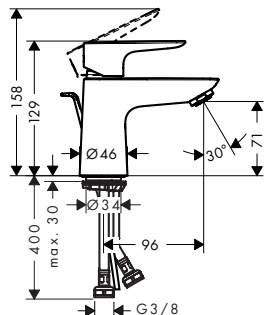

80

110

Speciální funkce

Techniky

Přehled dalších variant

ComfortZone	Vyložení (mm)	Výška výtoku (mm)	Povrchová úprava	K dispozici od	Obj.č.	EUR
80	96	71	● chrom	3.Q/2026	71727000	147,80
110	112	104	● chrom	3.Q/2026	71795000	180,20