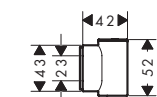

- regulátor průtoku: 12 l/min (s možnou tolerancí ± 10 %)
- maximální průtokové množství ruční sprchy při 3 barech: 7,1 l/min
- maximální průtok při 3 barech: 11 l/min
- minimální průtokový tlak: 0,7 bar
- minimální provozní tlak: 1,9 bar
- maximální provozní tlak: 10 barů
- QuickClean: usazeniny vodního kamene lze jednoduše seřít prstem
- pohodlné zapínání/vypínání vývodů velkoplošnou klapkou Select
- designovou krytku lze snadno a bez použití nářadí sejmout a vyčistit
- designový povrch krytky: grafit
- termostat: ShowerSelect Comfort E
- bezpečnostní pojistka při 40 °C

- snadná instalace díky předmontovanému funkčnímu bloku
- klapky jsou vždy ve stejné výšce bez ohledu na montážní hloubku základního tělesa
- designová krytka zakrývá trysky
- typ připojení: základní těleso iBox universal 2 (# 01500180)
- materiál klapek: kov
- textilní sprchová hadice Designflex, voděodolný a vodoodpudivý materiál, unikátní design
- s různobarevnými spletanými vlákny, vlákna jsou vyrobena z recyklovaného PET, hřejivý materiál připomínající bavlnu je příjemný na kůži
- délka sprchové hadice: 1600 mm
- 1x kónická matka, 1x válcová matka
- otočná koncovka zabraňuje zamotání hadice
- DropGuard snižuje kapání po zastavení sprchy na pouhých několika sekund

Speciální funkce

Techniky

Druhy proudů

Instalace

Certifikáty/prohlášení

Velikost sprchové hlavičky	Druhy proudu	Funkční od (l/min)	Max. průtok při tlaku 3 bary (l/min)	Minimální tlak průtoku (bar)	Termostat	Povrchová úprava	K dispozici od	Obj.č.	EUR
210/340	RainAir, nebo PowderRain	6,1	11	0,7	ShowerSelect Comfort E	● kartáčovaný bronz ● kartáčovaný černý chrom	1.Q/2026	24630140	2.778,10
							1.Q/2026	24630340	2.778,10

Obsah balení:

iBox universal 2 Základní těleso

Obsaženo v

24630XXX 01500180