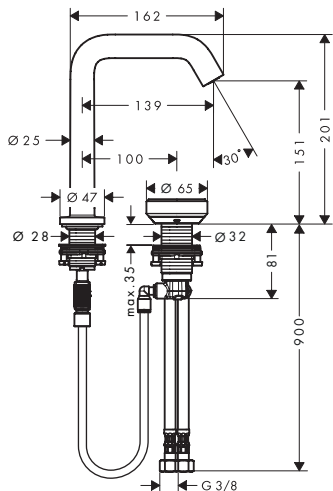

Tecturis S 2otvorová umyvadlová baterie 150 CoolStart EcoSmart+ s odtokovou soupravou

Vlastnosti všech variant

- obsah balení: 2otvorová umyvadlová baterie, odtoková souprava
- ComfortZone: 150
- vyložení: 139 mm
- výška výtoku: 151 mm
- varianta rukojeti: válcovitá rukojeť
- druh proudu: normální proud
- maximální průtok při 3 barech: 4 l/min
- kartuše Select s regulací teploty
- pohodlné ovládání otáčením a stlačením
- materiál ovládacího prvku: kovový plášť, bezpečnostní sklo
- vhodné pro průtokové ohřivače vody
- neuzavíratelná odtoková souprava
- materiál odtokové soupravy: kov
- typ připojení: připojovací hadice G 3/8
- rozměr přívodů: DN15
- možnost flexibilního umístění ovládacího prvku
- studená voda v základní poloze rukojeti
- žádné znečištění výtoku skvrnami od vody
- přívodní hadice s rychlým připojením
- EU taxonomie: max. 6 l/min – podstatný přínos pro životní prostředí (SC)

Speciální funkce

Techniky

ComfortZone	Vyložení (mm)	Výška výtoku (mm)	CoolStart	Povrchová úprava	K dispozici od	Obj.č.	EUR
150	139	151	■	● chrom		73353000	678,00
				● kartáčovaný bronz		73353140	1.017,00
				● kartáčovaný černý chrom	2.Q/2026	73353340	1.017,00
				● matná černá		73353670	949,20
				○ matná bílá		73353700	949,20