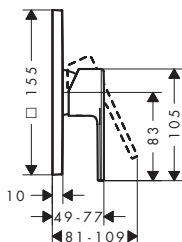

! K instalaci nutné:

iBox universal 2 Základní těleso

Obj.č.	EUR
01500180	138,50

Vernis Shape Páková sprchová baterie pod omítku pro 1 spotřebič

Vlastnosti

- obsah balení: páková sprchová baterie
- 1 spotřebič
- keramická kartuše
- nastavitelné omezení teploty
- s odhlučněním
- vhodné pro průtokové ohřivače vody
- výška páky v závislosti na instalační hloubce základního tělesa
- materiál rozety: plast
- materiál klapky: kov
- typ připojení: základní těleso iBox universal 2