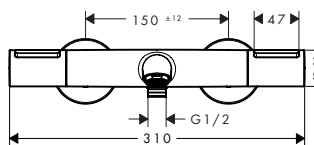

Speciální funkce

Techniky

Verze	Rozteč (mm)	Vyložení (mm)	Max. průtok při tlaku 3 bary (l/min)	Povrchová úprava	K dispozici od	Obj.č.	EUR
včetně rozet a etážek	150 ± 12	177	20	- chrom - kartáčovaný bronz - kartáčovaný černý chrom - matná černá	2.Q/2026	13347000 13347140 13347340 13347670	274,20 401,40 401,40 342,90