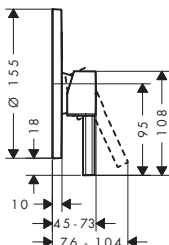

Zesis S Pákové vanové baterie pro podomítkovou montáž pro iBox universal 2

Vlastnosti všech variant

- obsah balení: páková vanová baterie
- ovládání teploty a zapnutí/vypnutí pro 2 vývody
- přepínač tlaku Select s automatickým resetováním
- keramická kartuše
- nastavitelné omezení teploty
- s odhlučněním
- typ připojení: základní těleso iBox universal 2
- upevnění na stěnu
- výška páky v závislosti na instalační hloubce základního tělesa
- materiál klapky: kov
- materiál rozety: plast