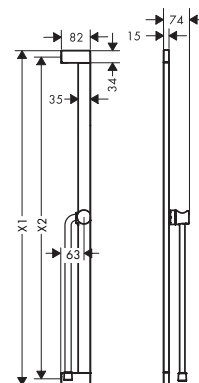

Unica Sprchové tyče Pulsify S s jezdcem a sprchovou hadicí

Přehled dalších variant

Verze	X1 délka sprchové tyče (mm)	X2 rozteč otvorů (mm)	Délka sprchové hadice (mm)	Povrchová úprava	K dispozici od	Obj.č.	EUR
90	959	915	1600	chrom		24401000	100,90
				kartáčovaný bronz	3.Q/2026	24401140	146,30
				kartáčovaný černý chrom	3.Q/2026	24401340	146,30
				matná černá		24401670	141,20
				matná bílá		24401700	141,20
65	669	625	1600	chrom		24400000	91,90
				kartáčovaný bronz	3.Q/2026	24400140	133,10
				kartáčovaný černý chrom	3.Q/2026	24400340	133,10
				matná černá		24400670	128,40
				matná bílá		24400700	128,40

Unica Sprchové tyče S Puro se snadno posuvným jezdcem a sprchovou hadicí

Vlastnosti všech variant

- obsah balení: sprchová tyč, jezdec, sprchová hadice
- otočná sprchová tyč
- otočná koncovka zabraňuje zamotání hadice
- pro sprchové hadice s kónickou matkou
- profilová trubka: kulatý
- délka sprchové hadice: 1600 mm
- jezdec pro pravou a levou instalaci
- jezdec s aretačním mechanismem
- plynule nastavitelný jezdec
- držáky na stěnu z plastu
- jezdec z plastu/kovu

90

65

Přehled dalších variant

Verze	X1 délka sprchové tyče (mm)	X2 rozteč otvorů (mm)	Délka sprchové hadice (mm)	Povrchová úprava	K dispozici od	Obj.č.	EUR
90	950	915	1600	chrom		24405000	262,10
				kartáčovaný bronz		24405140	393,20
				kartáčovaný černý chrom	3.Q/2026	24405340	393,20
				matná černá		24405670	367,00
				matná bílá		24405700	367,00