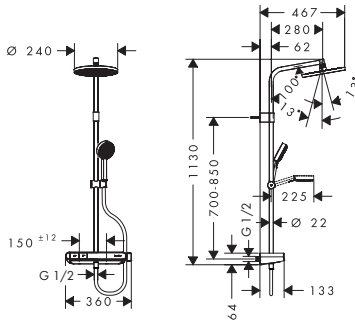

Obsah balení:

Ecostat Fine Sprchový termostát na stěnu

Obsaženo v Obj.č.
28086XXX 13324XXX

Activera S Showerpipe 1 jet s termostatem ShowerTablet Select 360

Vlastnosti všech variant

- obsah balení: horní sprcha, ruční sprcha, sprchový termostat, sprchová tyč, jezdec, sprchová hadice
- horní sprcha Activera S 240 1jet
- velikost sprchové hlavice horní sprchy: 240 mm
- druh proudu horní sprchy: Rain
- povrch disku vodních paprsků: grafitová
- odnímatelná sprchová hlavice
- polička vyrobená z plastu
- druh proudu ruční sprchy: Rain, ImpactRain
- pohodlná volba proudu tlačítkem Select na ruční sprše
- kulový kloub: nastavitelný úhel horní sprchy
- výškově nastavitelný jezdec s aretací jezdece tlačítkem
- jezdec otočný na trubce pro obsluhu zleva nebo zprava
- CoolContact termostat: Zabraňuje zahřívání krytu, takže sprchování je ještě bezpečnější.
- termostat ShowerTablet Select 360
- bezpečnostní pojistka při 40 °C
- předem nastavitelné omezení teplé vody
- ovládání teploty
- současné využití 2 spotřebičů
- vhodné pro průtokové ohříváče vody
- způsob montáže: instalace na stěnu
- rozměr přívodů: DN15
- připojovací závit G 1/2
- rozteč: 150 ± 12 mm
- variabilní držák na stěnu
- variabilní vzdálenost otvorů: 700-850 mm
- trubku lze zkrátit na výšku
- s vnitřním zabezpečením proti zpětnému toku
- průměr sprchové tyče: 22 mm
- 2 spotřebiče