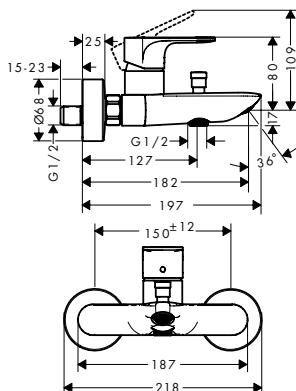

Rebris E Páková vanová baterie na stěnu

Vlastnosti všech variant

- vyložení: 182 mm
- rozteč: 150 ± 12 mm
- druh proudu baterie: normální proud
- keramická kartuše
- nastavitelné omezení teploty
- přepínač s automatickým resetováním

- ochrana před zpětným tokem podle DIN EN 1717
- s odhlučněním
- vhodné pro průtokové ohřivače vody
- rozměr přívodů: DN15
- typ připojení: etážky

- upevnění na stěnu
- minimální provozní tlak: 1 bar
- maximální provozní tlak: 10 barů
- perlátor lze jednoduše odmontovat minci bez použití náradí

Techniky

Rozteč (mm)

150 ± 12

Povrchová úprava

K dispozici od

Obj.č.

EUR

chrom

3.Q/2026

72491000

149,30

matná černá

3.Q/2026

72491670

186,50

Rebris E Páková sprchová baterie na stěnu

Vlastnosti všech variant

- 1 spotřebič
- rozteč: 150 ± 12 mm
- keramická kartuše
- nastavitelné omezení teploty

- zpětný ventil
- s odhlučněním
- připojení hadice: DN15
- rozměr přívodů: DN15

- minimální provozní tlak: 1 bar
- maximální provozní tlak: 10 barů
- typ připojení: etážky