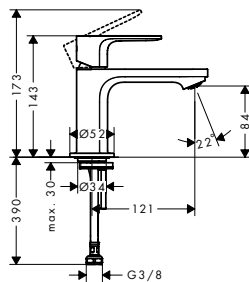

Rebris E Stojánkový ventil 80 s páčkovou rukojetí, pro studenou nebo předem nastavenou vodu, bez odtokové soupravy

Vlastnosti všech variant

- s pevným výtokem
- vyložení: 121 mm
- výška výtoku: 84,0 mm
- typ připojení: připojovací hadice G 3/8
- rozměr přívodů: DN 15
- varianta rukojeti: páčková rukojeť
- keramická kartuše

Techniky

ComfortZone	Vyložení (mm)	Výška výtoku (mm)	Povrchová úprava	K dispozici od	Obj.č.	EUR
80	121	84	chrom	3.Q/2026	72134000	101,70
			matná černá	3.Q/2026	72134670	127,20