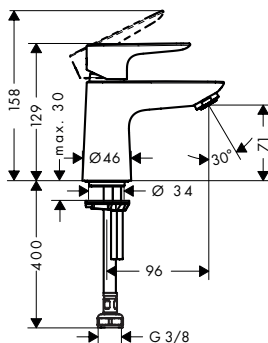

Talis E Stojánkový ventil 80 pro studenou vodu

Vlastnosti všech variant

- vyložení: 96 mm
- výška výtoku: 71.0 mm
- druh proudu: normální proud
- typ připojení: připojovací hadice G 3/8
- rozměr přívodů: DN15
- varianta rukojeti: páčková rukojeť
- M35
- ComfortZone: 80