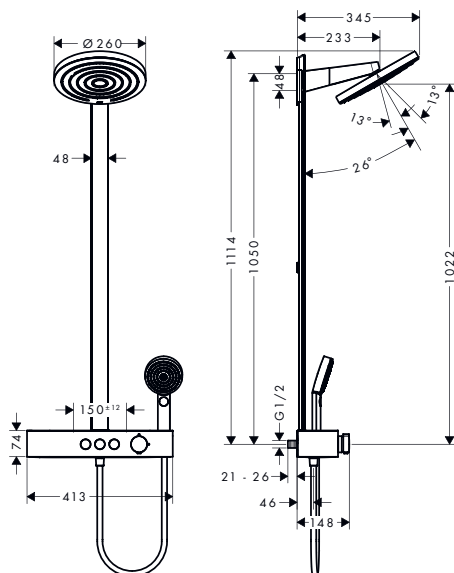

90

65

Přehled dalších variant

Verze	X1 délka sprchové tyče (mm)	X2 rozteč otvorů (mm)	Délka sprchové hadice (mm)	Povrchová úprava	K dispozici od	Obj.č.	EUR
90	950	915	1600	chrom		24403000	262,10
				kartáčovaný bronz		24403140	393,20
				kartáčovaný černý chrom	3.Q/2026	24403340	393,20
				matná černá		24403670	367,00
				matná bílá		24403700	367,00
65	663	625	1600	chrom		24404000	256,20
				kartáčovaný bronz		24404140	384,10
				kartáčovaný černý chrom	3.Q/2026	24404340	384,10
				matná černá		24404670	358,50
				matná bílá		24404700	358,50

Vlastnosti všech variant

- obsah balení: horní sprcha, ruční sprcha, sprchový termostat, sprchová tyč, sprchová hadice
- horní sprcha Pulsify 260 2jet
- velikost sprchové hlavice horní sprchy: 260 mm
- druh proudu horní sprchy: PowderRain, Intense PowderRain
- povrch disku vodních paprsků: grafitová
- Fast Drain vyprázdní horní sprchu při náklonu od 10°
- odnímatelná sprchová hlavice
- polička vyrobená z plastu
- povrch poličky: grafitová
- druh proudu ruční sprchy: PowderRain, IntenseRain, Massage
- maximální provozní tlak: 10 barů
- kulový kloub: horní sprcha nastavitelná v úhlu 13-39°
- délka sprchového ramena horní sprchy: 233 mm
- CoolContact termostat: Zabraňuje zahřívání krytu, takže sprchování je ještě bezpečnější.
- termostat ShowerTablet Select 400
- bezpečnostní pojistka při 40 °C
- vhodné pro průtokové ohřívače vody
- způsob montáže: instalace na stěnu
- připojovací závit G 1/2
- rozteč: 150 ± 12 mm
- trubku lze zkrátit na výšku
- s vnitřním zabezpečením proti zpětnému toku
- šířka tyče: 48 mm
- termostat je dodáván s tlačítky pro ruční sprchu, PowderRain, Intense PowderRain
- ovládání průtoku vody s funkcí stop
- 2 spotřebiče