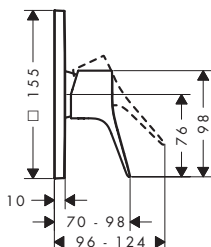

Vivenis Pákové vanové baterie pro podomítkovou montáž pro iBox universal 2

Přehled dalších variant

Verze rukojeti	Bezpečnostní kombinace EN 1717	Povrchová úprava	K dispozici od	Obj.č.	EUR
páčka	■	● chrom	1.Q/2027	75407000	354,50
		● kartáčovaný bronz	1.Q/2027	75407140	531,80
		● kartáčovaný černý chrom	1.Q/2027	75407340	531,80
		● matná černá	1.Q/2027	75407670	496,30
		○ matná bílá	1.Q/2027	75407700	496,30

! K instalaci nutné:				Obj.č.	EUR
	iBox universal 2 Základní těleso			01500180	138,50

Vivenis Páková sprchová baterie pod omítkou pro 1 spotřebič

Vlastnosti

- obsah balení: páková sprchová baterie
- 1 spotřebič
- keramická kartuše
- nastavitelné omezení teploty
- s odhlučněním
- vhodné pro průtokové ohřivače vody
- výška páky v závislosti na instalační hloubce základního tělesa
- materiál rozety: plast
- materiál klapky: kov
- typ připojení: základní těleso iBox universal 2

Techniky

Povrchová úprava	K dispozici od	Obj.č.	EUR
● chrom	1.Q/2027	75613000	202,50
● kartáčovaný bronz	1.Q/2027	75613140	303,80
● kartáčovaný černý chrom	1.Q/2027	75613340	303,80
● matná černá	1.Q/2027	75613670	283,80
○ matná bílá	1.Q/2027	75613700	283,80

! K instalaci nutné:				Obj.č.	EUR
	iBox universal 2 Základní těleso			01500180	138,50