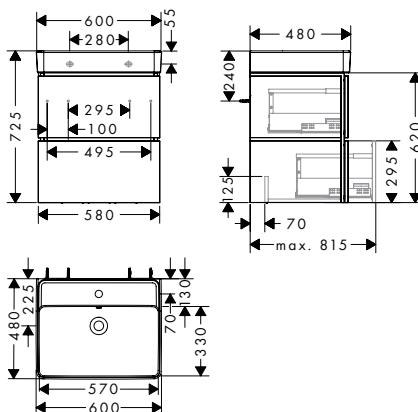

Xilesa E Sada umyvadlové skříňky 580/470 se 2 zásuvkami s umyvadlem Xanua Q

Vlastnosti

- obsah balení: umyvadlová skříňka, umyvadlo
- bez odtokové soupravy
- prostorově úsporný sifon je třeba objednat zvlášť
- počet zásuvek: 2 zásuvky
- s boční mezerou na rukojeti
- SoftClose pro plynulé a tiché zavírání
- MoistureProof: odolný a stálý materiál
- materiál: keramika
- vnitřní výška umyvadla: 120 mm
- s přeřadem