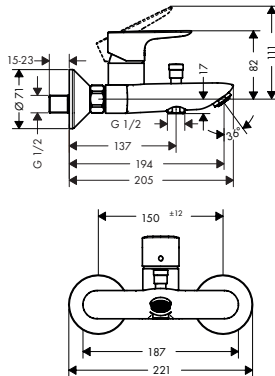

Talis E Páková vanová baterie na stěnu

Vlastnosti všech variant

- vyložení: 194 mm
- rozteč: 150 ± 12 mm
- druh proudu baterie: normální proud
- keramická kartuše
- nastavitelné omezení teploty
- přepínač s automatickým resetováním
- s odhlučněním
- vhodné pro průtokové ohřívače vody
- rozměr přívodů: DN 15
- typ připojení: etážky
- upevnění na stěnu
- perlátor lze jednoduše odmontovat mincí bez použití náradí