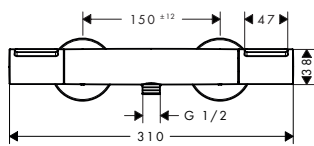

Ecostat Element

Ecostat Element Sprchový termostat na stěnu

Vlastnosti všech variant

- 1 spotřebič
- ovládání teploty a průtoku vody
- tlačítko EcoStop+ omezující spotřebu vody na 6 l/min
- termostatická kartuše
- maximální průtok při 3 barech: 17 l/min

- minimální provozní tlak: 1 bar
- maximální provozní tlak: 10 barů
- bezpečnostní pojistka při 40 °C
- nastavitelné omezení teploty
- zpětný ventil
- s odhlučněním

- materiál klapek: kov
- rozteč: 150 ± 12 mm
- typ připojení: etážky, G 1/2
- filtr nečistot je součástí balení

Speciální funkce

Techniky

Verze	Rozteč (mm)	Povrchová úprava	K dispozici od	Obj.č.	EUR
včetně rozet a etážek	150 ± 12	- chrom - kartáčovaný bronz - kartáčovaný černý chrom - matná černá	2.Q/2026	13346000 13346140 13346340 13346670	218,20 319,50 319,50 272,40

Ecostat Element Vanový termostat na stěnu

Vlastnosti všech variant

- vyložení 177 mm
- 2 spotřebiče
- ovládání teploty a průtoku vody
- termostatická kartuše, uzavírací a přepínací ventil
- druh proudu výtoku: normální proud
- maximální průtok při 3 barech: 20 l/min
- průtok pro vanový výtok při 3 barech: 20 l/min

- maximální průtokové množství ruční sprchy při 3 barech: 16 l/min
- minimální provozní tlak: 1 bar
- maximální provozní tlak: 10 barů
- bezpečnostní pojistka při 40 °C
- nastavitelné omezení teploty
- zpětný ventil

- ochrana před zpětným tokem podle DIN EN 1717
- s odhlučněním
- materiál klapek: kov
- typ připojení: G 1/2
- rozteč: 150 ± 12 mm
- filtr nečistot je součástí balení