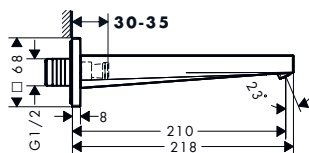

Tecturis E Vanový výtok

Vlastnosti

- typ připojení: G 1/2
- vyložení: 210 mm

- upevnění na stěnu
- maximální průtok při 3 barech: 22 l/min

- rozměr přívodů: DN15
- druh proudu: WaterfallStream

Techniky

Povrchová úprava	K dispozici od	Obj.č.	EUR
chrom		73410000	152,00
kartáčovaný bronz		73410140	227,90
kartáčovaný černý chrom 2.Q/2026		73410340	227,90
matná černá		73410670	212,70
matná bílá		73410700	212,70