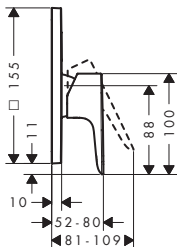

Sprchové a vanové baterie

Talis E Pákové vanové baterie pro podomítkovou montáž pro iBox universal 2

Vlastnosti všech variant

- obsah balení: páková vanová baterie
- ovládání teploty a zapnutí/vypnutí pro 2 vývody
- přepínač tlaku Select s automatickým resetováním
- keramická kartuše
- nastavitelné omezení teploty
- s odhlučněním
- typ připojení: základní těleso iBox universal 2
- upevnění na stěnu
- výška páky v závislosti na instalační hloubce základního tělesa
- materiál klapky: kov
- materiál rozety: plast

Techniky

Přehled dalších variant

Verze rukojeti	Bezpečnostní kombinace EN 1717	Povrchová úprava	K dispozici od	Obj.č.	EUR
páčka	-	chrom	1.Q/2027	71742000	195,70
		kartáčovaný bronz	1.Q/2027	71742140	293,20
		kartáčovaný černý chrom	1.Q/2027	71742340	293,20
		matná černá	1.Q/2027	71742670	273,60
		leštěný vzhled zlata	1.Q/2027	71742990	293,20
páčka	■	chrom	1.Q/2027	71743000	343,40
		kartáčovaný bronz	1.Q/2027	71743140	514,90
		kartáčovaný černý chrom	1.Q/2027	71743340	514,90
		matná černá	1.Q/2027	71743670	480,40
		leštěný vzhled zlata	1.Q/2027	71743990	514,90
! K instalaci nutné:				Obj.č.	EUR
	iBox universal 2 Základní těleso			01500180	138,50