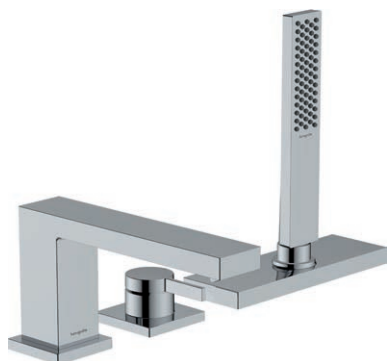

Tecturis E 3otvorová baterie na okraj vany s jednotkou sBox

Vlastnosti

- obsah balení: 3otvorová páková baterie na okraj vany, ruční sprcha, držák sprchy, box na hadici, sprchová hadice
- vyložení: 206 mm
- druh proudu baterie: WaterfallStream
- druh proudu ruční sprchy: PowderRain
- maximální délka vytažení ruční sprchy: 1,45 m
- maximální průtok při 3 barech: 23 l/min
- přepínač s automatickým resetováním
- zpětný ventil
- s vestavěnou bezpečnostní kombinací EN 1717
- vhodné pro průtokové ohřívače vody
- rozměr přívodů: DN15
- typ připojení: základní těleso
- montáž na okraj vany
- minimální provozní tlak: 1 bar
- maximální provozní tlak: 10 barů