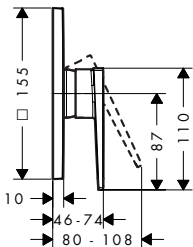

Sprchové a vanové baterie

Metropol Páková sprchová baterie pod omítku pro 1 spotřebič

Vlastnosti

- obsah balení: páková sprchová baterie
- 1 spotřebič
- keramická kartuše
- nastavitelné omezení teploty
- s odhlučněním
- vhodné pro průtokové ohřivače vody
- výška páky v závislosti na instalační hloubce základního tělesa
- materiál rozety: plast
- materiál klapky: kov
- typ připojení: základní těleso iBox universal 2