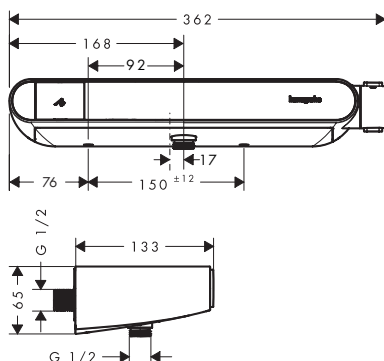

-700

matná černá

-670

ShowerTablet Select

ShowerTablet Select Sprchový termostat 360 na stěnu

Vlastnosti všech variant

- 1 spotřebič
- tlačítko Select pro ovládání funkce zapnout/vypnout pro 1 výtok
- ovládání průtoku vody s funkcí stop
- CoolContact termostat: Zabraňuje zahřívání krytu, takže sprchování je ještě bezpečnější
- termostatická kartuše
- bezpečnostní pojistka při 40 °C
- nastavitelné omezení teploty
- termostat nabízí možnost dezinfekce teplem
- zpětný ventil
- vhodné pro průtokové ohřívače vody
- polička vyrobená z plastu
- materiál klapky: plast
- možnost připojení sprchových hadic kónickými a válcovými matkami
- rozteč: 150 ± 12 mm
- termostat je dodáván s tlačítkem ruční sprchy