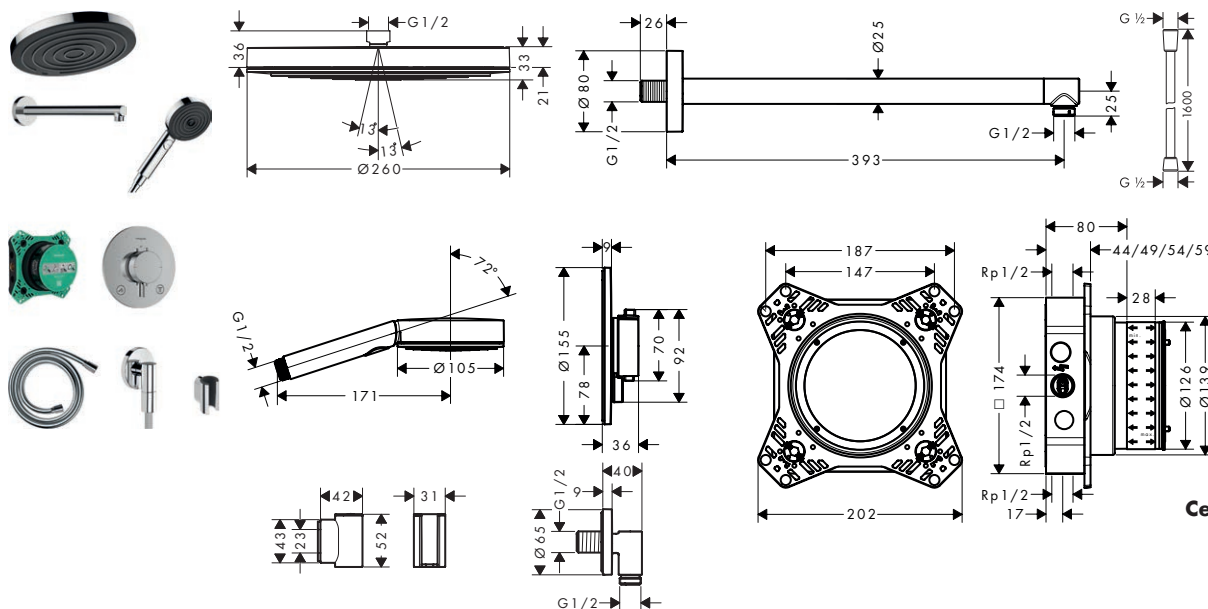

Designové sprchové sady

Pulsify S Designová sprchová sada 260 1jet s termostatem Ecostat Comfort S a základním tělesem iBox universal 2

Vlastnosti všech variant

- obsah balení: horní sprcha, sprchové rameno, ruční sprcha, nástěnný vývod, termostat, základní těleso, sprchová hadice
- velikost sprchové hlavice: 260 mm
- délka ramena sprchy: 389 mm
- druh proudu horní sprchy: PowderRain
- průtokové množství Intense PowderRain při 3 barech: 12,3 l/min
- druh proudu ruční sprchy: PowderRain
- regulátor průtoku: 12 l/min (s možnou tolerancí $\pm 10\%$)
- maximální průtokové množství ruční sprchy při 3 barech: 6,9 l/min
- maximální průtok při 3 barech: 12,3 l/min
- minimální průtokový tlak: 1 bar
- QuickClean: usazeniny vodního kamene lze jednoduše seřít prstem
- současné používání několika výtoků
- termostat: Ecostat Comfort
- bezpečnostní pojistka při 40 °C
- držák sprchy Porter Fine S v minimalistickém designu
- montáž: stěna
- typ připojení: základní těleso
- délka sprchové hadice: 1600 mm
- sprchová hadice s kónickou matkou na obou koncích
- otočná koncovka zabraňuje zamotání hadice
- se zpětným ventilem

Speciální funkce

Techniky

Druhy proudu

Certifikáty/prohlášení

Velikost sprchové hlavice	Druhy proudu	Funkční od (l/min)	Max. průtok při tlaku 3 bary (l/min)	Minimální tlak průtoku (bar)	Termostat	Povrchová úprava	K dispozici od	Obj.č.	EUR
260	PowderRain	6,9	12,3	1	Ecostat Comfort	- chrom - kartáčovaný bronz - kartáčovaný černý chrom - matná černá	1.Q/2026	24624000	1.443,40
							1.Q/2026	24624140	2.093,60
							1.Q/2026	24624340	2.093,60
							1.Q/2026	24624670	1.925,60

Obsah balení:

	Obsaženo v	Obj.č.
Pulsify S Horní sprcha 260 1jet	24624XXX	24140XXX
Sprchové rameno S 39 cm	24624XXX	24357XXX
Pulsify Select S Ruční sprcha 105 3jet Relaxation EcoSmart	24624XXX	24111XXX
iBox universal 2 Základní těleso	24624XXX	01500180