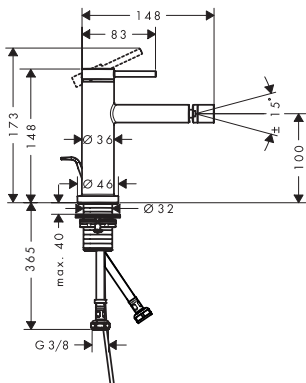

! K instalaci nutné:

Základní těleso pro pákovou umyvadlovou baterii pod omítku, montáž na stěnu

Obj.č. EUR

13622180 279,00

Tecturis S Páková bidetová baterie s odtokovou soupravou s táhlem

Vlastnosti

- obsah balení: páková bidetová baterie, odtoková souprava
- vyožení: 148 mm
- výška výtoku: 100 mm
- druh proudu: laminární proud
- maximální průtok při 3 barech: 5 l/min
- keramická kartuše
- nastavitelné omezení teploty
- vhodné pro průtokové ohřívače vody
- odtoková souprava s táhlem G 1¼
- materiál odtokové soupravy: kov
- typ připojení: připojovací hadice G ¾
- rozměr přívodů: DN15
- EU taxonomie: max. 6 l/min – podstatný přínos pro životní prostředí (SC)