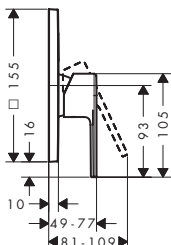

Vernis Shape Pákové vanové baterie pro podomítkovou montáž pro iBox universal 2

Vlastnosti všech variant

- obsah balení: páková vanová baterie
- ovládání teploty a zapnutí/vypnutí pro 2 vývody
- přepínač tlaku Select s automatickým resetováním
- keramická kartuše
- nastavitelné omezení teploty
- s odhlučněním
- typ připojení: základní těleso iBox universal 2
- upevnění na stěnu
- výška páky v závislosti na instalační hloubce základního tělesa
- materiál klapky: kov
- materiál rozety: plast