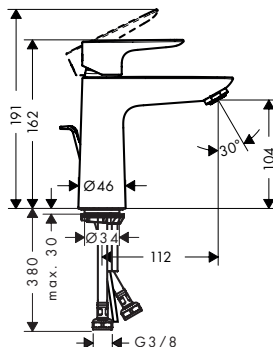

80

110

Speciální funkce

Techniky

Přehled dalších variant

ComfortZone	Vyložení (mm)	Výška výtoku (mm)	Povrchová úprava	K dispozici od	Obj.č.	EUR
80	96	71	● chrom	3.Q/2026	71727000	147,80
110	112	104	● chrom	3.Q/2026	71795000	180,20