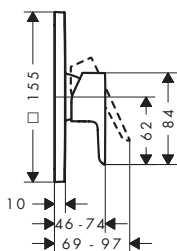

iBox universal 2 Základní těleso

Obj.č.	EUR
01500180	138,50

Neovis Q Páková sprchová baterie pod omítku pro 1 spotřebič

Vlastnosti

- obsah balení: páková sprchová baterie
- 1 spotřebič
- keramická kartuše
- nastavitelné omezení teploty
- s odhlučněním
- vhodné pro průtokové ohřívače vody
- výška páky v závislosti na instalační hloubce základního tělesa
- materiál rozety: plast
- materiál klapky: kov
- typ připojení: základní těleso iBox universal 2