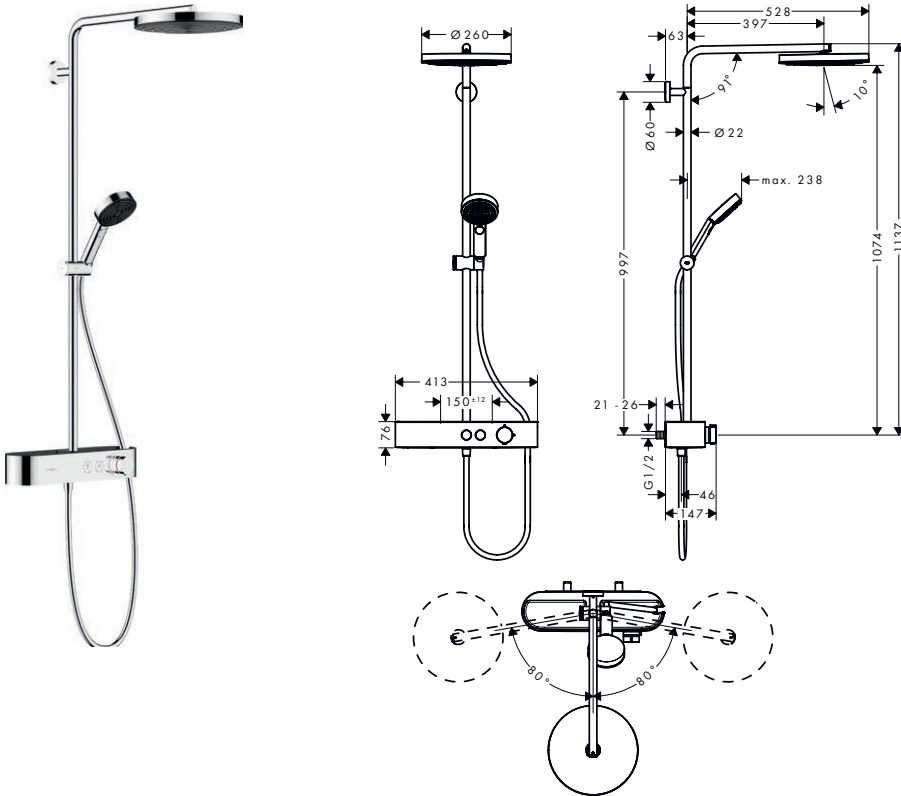

Adjustable Shower Head

Sklon horní sprchy lze upravit tak, aby se sprchový déšť přizpůsobil konkrétnímu sprchovému koutu nebo výšce osoby. Vodní proudy pak dokážou zahalit celé tělo.

PushSlider

Hladké a ergonomické: Tento sprchový držák lze použít k pohodlnému nastavení výšky ruční sprchy na sprchové tyči. Prostě stisknete tlačítko a hladce posunete držák. Je to snadné, lze to udělat jednou rukou.

Obsah balení:

Pulsify Select S Ruční sprcha 105 3jet Relaxation EcoSmart

Obsaženo v 24241XXX
Obj.č. 24111XXX

Pulsify S Sprchové systémy Showerpipe 1jet s termostatem

Vlastnosti všech variant

- obsah balení: horní sprcha, ruční sprcha, sprchový termostat, sprchová tyč, jezdec, sprchová hadice
- horní sprcha Pulsify 260 1jet
- velikost sprchové hlavice horní sprchy: 260 mm
- druh proudu horní sprchy: PowderRain
- povrch disku vodních paprsků: grafitová
- Fast Drain vyprázdní horní sprchu při náklonu od 10°
- odnímatelná sprchová hlavice
- polička vyrobená z plastu
- povrch poličky: grafitová
- funkční od: 5,8 l/min
- druh proudu ruční sprchy: PowderRain, IntenseRain, Massage

- maximální provozní tlak: 10 barů
- kulový kloub: nastavitelný úhel horní sprchy
- výškově nastavitelný jezdec s aretací jezdcem tlačítkem
- jezdec otočný na trubce pro obsluhu zleva nebo zprava
- délka sprchového ramena horní sprchy: 398 mm
- otočné rameno sprchy
- CoolContact termostát: Zabraňuje zahřívání krytu, takže sprchování je ještě bezpečnější.
- termostát ShowerTablet Select 400
- bezpečnostní pojistka při 40 °C
- předem nastavitelné omezení teplé vody
- pohodlné přepínání tlačítkem Select

- současné využití 2 spotřebičů
- vhodné pro průtokové ohříváče vody
- způsob montáže: instalace na stěnu
- připojovací závit G 1/2
- rozteč: 150 ± 12 mm
- trubku lze zkrátit na výšku
- s vnitřním zabezpečením proti zpětnému toku
- průměr sprchové tyče: 22 mm
- termostát je dodáván s tlačítky pro ruční a horní sprchu
- ovládání průtoku vody s funkcí stop
- 2 spotřebiče