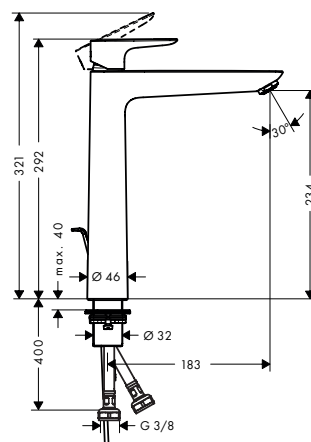

240

Speciální funkce

Techniky

Přehled dalších variant

Comfort Zone	Vyložení (mm)	Výška výtoku (mm)	Odtoková souprava	Materiál odtokové soupravy	CoolStart	Pro umyvadlové mísy	Povrchová úprava	K dispozici od	Obj.č.	EUR
80	96	71	bez	-	■	-	chrom	3.Q/2026	71726000	138,30
80	96	71	Push-Open	kov	-	-	chrom	3.Q/2026	71723000	147,80
80	96	71	bez	-	-	-	chrom	3.Q/2026	71724000	138,30
80	96	71	s táhlem	kov	■	-	chrom	3.Q/2026	71725000	147,80
80	96	71	s táhlem	kov	-	-	chrom	3.Q/2026	71722000	147,80
110	112	104	Push-Open	kov	-	-	chrom	3.Q/2026	71790000	180,20