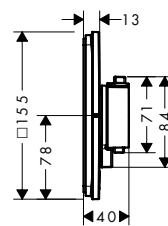

- regulátor průtoku: 12 l/min (s možnou tolerancí ± 10 %)
- maximální průtokové množství ruční sprchy při 3 barech: 7,1 l/min
- maximální průtok při 3 barech: 11 l/min
- minimální průtokový tlak: 0,7 bar
- minimální provozní tlak: 1,9 bar
- maximální provozní tlak: 10 barů
- QuickClean: usazeniny vodního kamene lze jednoduše seřít prstem
- pohodlné zapínání/vypínání vývodů velkoplošnou klapkou Select
- designovou krytku lze snadno a bez použití nářadí sejmout a vyčistit
- designový povrch krytky: grafit
- termostat: ShowerSelect Comfort E
- bezpečnostní pojistka při 40 °C

- snadná instalace díky předmontovanému funkčnímu bloku
- klapky jsou vždy ve stejné výšce bez ohledu na montážní hloubku základního tělesa
- designová krytka zakrývá trysky
- typ připojení: základní těleso iBox universal 2 (# 01500180)
- materiál klapek: kov
- textilní sprchová hadice Designflex, voděodolný a vodoodpudivý materiál, unikátní design
- s různobarevnými spletanými vlákny, vlákna jsou vyrobena z recyklovaného PET, hřejivý materiál připomínající bavlnu je příjemný na kůži
- délka sprchové hadice: 1600 mm
- 1x kónická matka, 1x válcová matka
- otočná koncovka zabraňuje zamotání hadice
- DropGuard snižuje kapání po zastavení sprchy na pouhých několika sekund

Speciální funkce

Techniky

Druhy proudů

Instalace

Certifikáty/prohlášení

Velikost sprchové hlavičky	Druhy proudu	Funkční od (l/min)	Max. průtok při tlaku 3 bary (l/min)	Minimální tlak průtoku (bar)	Termostat	Povrchová úprava	K dispozici od	Obj.č.	EUR
210/340	RainAir, nebo PowderRain	6,1	11	0,7	ShowerSelect Comfort E	● kartáčovaný bronz ● kartáčovaný černý chrom	1.Q/2026	24630140	2.778,10
							1.Q/2026	24630340	2.778,10

Obsah balení:

iBox universal 2 Základní těleso

Obsaženo v

24630XXX 01500180