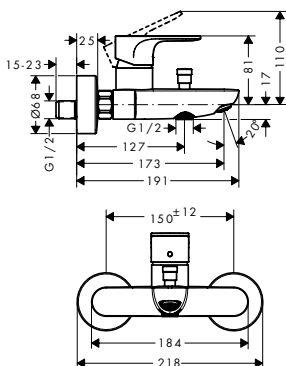

Rebris S Páková vanová baterie na stěnu

Vlastnosti všech variant

- vyložení: 173 mm
- rozteč: 150 ± 12 mm
- druh proudu baterie: normální proud
- keramická kartuše
- nastavitelné omezení teploty
- přepínač s automatickým resetováním
- ochrana před zpětným tokem podle DIN EN 1717
- s odhlučněním
- vhodné pro průtokové ohřivače vody
- rozměr přívodů: DN15
- typ připojení: etážky
- upevnění na stěnu
- minimální provozní tlak: 1 bar
- maximální provozní tlak: 10 barů