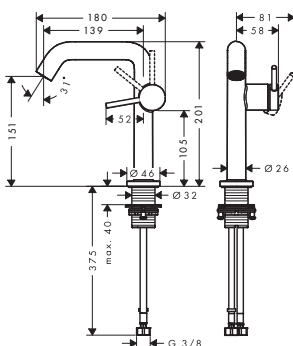

110

150

240

Speciální funkce

Techniky

Přehled dalších variant

ComfortZone	Vyložení (mm)	Výška výtoku (mm)	Odtoková souprava	Materiál odtokové soupravy	CoolStart	Pro umyvadlové mísy	Max. průtok při tlaku 3 bary (l/min)	Povrchová úprava	K dispozici od	Obj.č.	EUR
	110	130	112	Push-Open	kov	■	-	4	● chrom	73320000	219,90
									● kartáčovaný bronz	73320140	329,60
									● kartáčovaný černý chrom	2.Q/2026 73320340	329,60
									● matná černá	73320670	307,70
									○ matná bílá	73320700	307,70
	110	130	s táhlem	kov	■	-	4	● chrom	73323000	219,90	
								● kartáčovaný bronz	73323140	329,60	
								● kartáčovaný černý chrom	2.Q/2026 73323340	329,60	
								● matná černá	73323670	307,70	
								○ matná bílá	73323700	307,70	
	110	130	bez	-	■	-	4	● chrom	73321000	211,20	
								● kartáčovaný bronz	73321140	316,60	
								● kartáčovaný černý chrom	2.Q/2026 73321340	316,60	
								● matná černá	73321670	295,40	
								○ matná bílá	73321700	295,40	