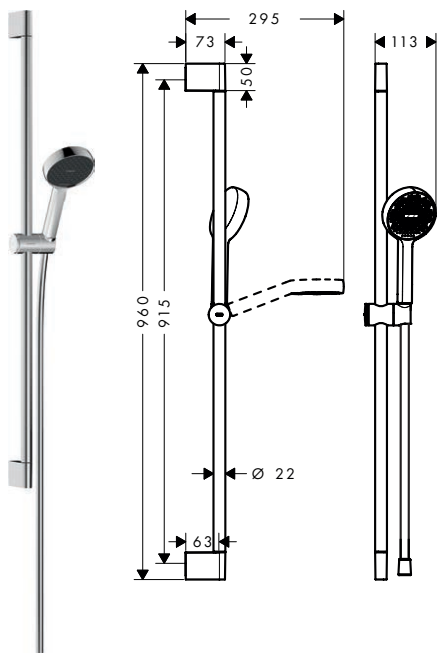

Activera S Sprchová sada 2jet s boosterem

Vlastnosti všech variant

- obsah balení: ruční sprcha, jezdec, sprchová tyč, sprchová hadice
- velikost sprchové hlavice: 95 mm
- druh proudu: Rain, ImpactRain
- pohodlná volba proudu tlačítkem Select
- FlexPower: trysky se automaticky přizpůsobují tlaku vody otevřením a zavíráním
- QuickClean+: zabraňuje usazování vodního kamene díky pružnosti trysek
- Water Boost: funkce zesílení pro zvýšení průtoku vody v případě potřeby
- regulátor průtoku: 4 l/min (s možnou tolerancí -20 %)
- průtok při proudu Rain při tlaku 3 bary: 3,9 l/min
- maximální průtok při 3 barech: 3,9 l/min
- funkční od: 3 l/min
- minimální průtokový tlak: 0,8 bar
- EasySplit: jednodušší oprava produktu
- výškově nastavitelný jezdec s aretací jezdeck tlačítkem
- jezdec otočný na trubce pro obsluhu zleva nebo zprava
- jezdec s aretačním mechanismem
- držáky na stěnu z plastu
- profilová trubka: kulatý
- průměr sprchové tyče: 22 mm
- sprchová hadice s kónickou matkou na obou koncích
- otočná koncovka zabraňuje zamotání hadice
- podložka s vymývatelným filtrem
- EU taxonomie: max. 6 l/min – podstatný přínos pro životní prostředí (SC)

90