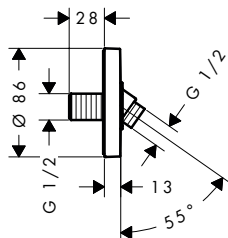

Tvar	Povrchová úprava	K dispozici od	Obj.č.	EUR
kulatý	chrom	4.Q/2026	28099000	49,20
	matná černá	4.Q/2026	28099670	61,60