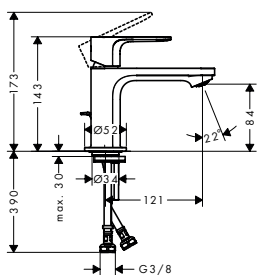

80

110

240

Speciální funkce

Techniky

Přehled dalších variant

ComfortZone	Vyložení (mm)	Výška výtoku (mm)	Odtoková souprava	Materiál odtokové soupravy	CoolStart	Pro umyvadlové mísy	Povrchová úprava	K dispozici od	Obj.č.	EUR	
	80	121	84	s táhlem	plast	-	-	chrom	3.Q/2026	72135000	110,10
+	80	121	84	s táhlem	plast	■	-	chrom	3.Q/2026	72172000	110,10
								matná černá	3.Q/2026	72172670	137,60
	80	121	84	s táhlem	kov	■	-	chrom	3.Q/2026	72170000	123,20
								matná černá	3.Q/2026	72170670	154,00
	80	121	84	s táhlem	plast	■	-	chrom	3.Q/2026	72137000	110,10
								matná černá	3.Q/2026	72137670	137,60
	80	121	84	bez	-	■	-	chrom	3.Q/2026	72138000	104,00
	110	133	109	s táhlem	plast	-	-	chrom	3.Q/2026	72140000	129,50
								matná černá	3.Q/2026	72140670	161,90
	110	133	109	s táhlem	kov	■	-	chrom	3.Q/2026	72146000	145,10
								matná černá	3.Q/2026	72146670	181,40
+	110	133	109	s táhlem	plast	■	-	chrom	3.Q/2026	72174000	129,50
								matná černá	3.Q/2026	72174670	161,90
	110	133	109	s táhlem	plast	■	-	chrom	3.Q/2026	72142000	129,50
								matná černá	3.Q/2026	72142670	161,90
	110	133	109	bez	-	■	-	chrom	3.Q/2026	72143000	123,30
								matná černá	3.Q/2026	72143670	154,30
	240	169	242	s táhlem	plast	■	■	chrom	3.Q/2026	72166000	201,00
								matná černá	3.Q/2026	72166670	251,30