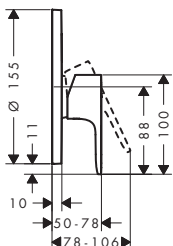

Vlastnosti všech variant

- obsah balení: páková vanová baterie
- ovládání teploty a zapnutí/vypnutí pro 2 vývody
- přepínač tlaku Select s automatickým resetováním
- keramická kartuše
- nastavitelné omezení teploty
- s odhlučněním
- typ připojení: základní těleso iBox universal 2
- upevnění na stěnu
- výška páky v závislosti na instalační hloubce základního tělesa
- materiál klapky: kov
- materiál rozety: plast