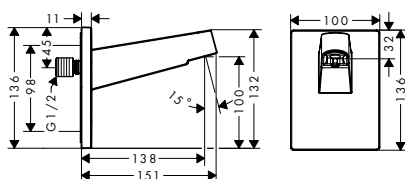

Přehled dalších variant

Velikost sprchové hlavice	Počet proudů	Druhy proudu	Funkční od (l/min)	Max. průtok při tlaku 3 bary (l/min)	Minimální tlak průtoku (bar)	Povrchová úprava	K dispozici od	Obj.č.	EUR
260/260	1	PowderRain	7	8,4	0,9	chrom		24331000	327,30
						kartáčovaný bronz		24331140	490,90
						kartáčovaný černý chrom	3.Q/2026	24331340	490,90
						matná černá		24331670	425,50
						matná bílá		24331700	425,50
260/260	1	PowderRain	7,6	11,7	0,9	chrom		24330000	327,30
						kartáčovaný bronz		24330140	490,90
						kartáčovaný černý chrom	3.Q/2026	24330340	490,90
						matná černá		24330670	425,50
						matná bílá		24330700	425,50

Pulsify Nástěnné připojení pro horní sprchu 260

Vlastnosti všech variant

- instalace na stěnu
- materiál: plastové připojovací koleno

- typ připojení: G 1/2
- vhodné pro: horní sprchy do průměru 260 mm

- Typ vývodu výrobku: se spojovací maticí G 1/2

pro horní sprchu 260

Vhodné pro	Tvar	Povrchová úprava	K dispozici od	Obj.č.	EUR
horní sprcha 260	hranatá	chrom		24149000	104,80
		kartáčovaný bronz		24149140	157,30
		kartáčovaný černý chrom	3.Q/2026	24149340	157,30
		matná černá		24149670	136,30
		matná bílá		24149700	136,30