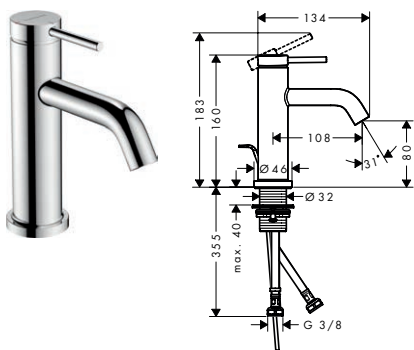

Tecturis S Pákové umyvadlové baterie

Vlastnosti všech variant

- varianta rukojeti: páčková rukojeť
- druh proudu: normální proud
- maximální průtok při 3 barech: 4 l/min
- keramická kartuše
- nastavitelné omezení teploty
- vhodné pro průtokové ohřívače vody
- typ připojení: připojovací hadice G 3/8
- rozměr přívodů: DN 15
- EU taxonomie: max. 6 l/min – podstatný přínos pro životní prostředí (SC)

80