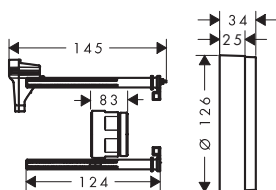

Prodloužení vrchních sad 25 mm

Vlastnosti

- je nutné, pokud je základní souprava nainstalována příliš hluboko
- délka prodloužení: 25 mm