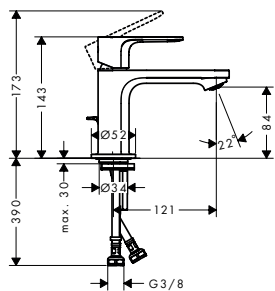

Rebris E Pákové umyvadlové baterie

Vlastnosti všech variant

- varianta rukojeti: páčková rukojeť
- druh proudu: normální proud
- keramická kartuše

- nastavitelné omezení teploty
- vhodné pro průtokové ohřívače vody
- typ připojení: připojovací hadice G 3/8

- rozměr přívodů: DN15
- perlátor lze jednoduše odmontovat mincí bez použití náradí

80