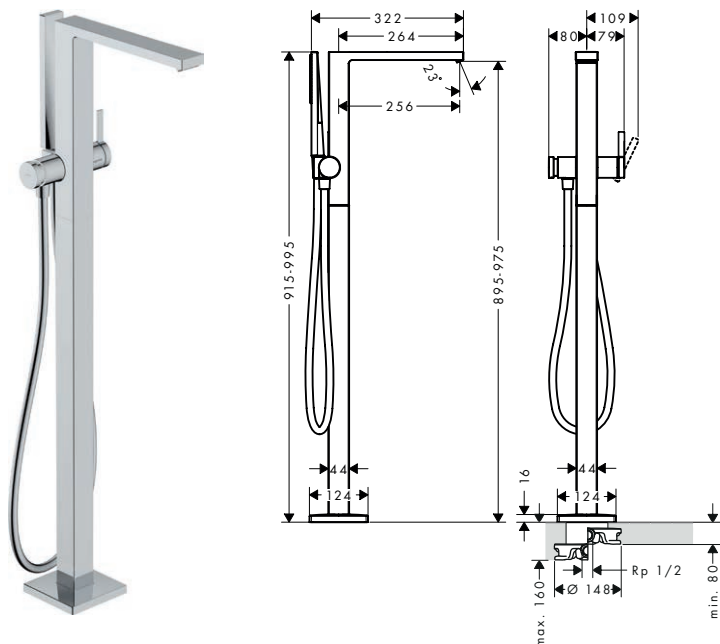

Tecturis E Páková vanová baterie volně stojící na podlaze

Vlastnosti

- obsah balení: páková vanová baterie volně stojící na podlaze, tyčová ruční sprcha, sprchová hadice, držák sprchy
- přepínač tlaku Select s automatickým resetováním
- druh proudu baterie: WaterfallStream
- druh proudu ruční sprchy: PowderRain
- maximální průtok při 3 barech: 23,5 l/min
- průtok pro vanový výtok při 3 barech: 23,5 l/min
- maximální průtokové množství ruční sprchy při 3 barech: 8 l/min
- keramická kartuše
- rozměr přívodů: DN15
- typ připojení: základní těleso
- stojánková montáž
- minimální provozní tlak: 1 bar
- maximální provozní tlak: 10 barů

Techniky

Druhy proudů

Povrchová úprava	K dispozici od	Obj.č.	EUR
chrom		73445000	1.930,60
kartáčovaný bronz		73445140	2.895,80
kartáčovaný černý chrom	2.Q/2026	73445340	2.895,80
matná černá		73445670	2.702,80
matná bílá		73445700	2.702,80

! K instalaci nutné:

Základní těleso pro volně stojící baterie na podlaze

Obj.č.	EUR
10452180	601,90

Volitelné doplňky:

Těsnění pro základní těleso baterie volně stojící na podlaze

Obj.č.	EUR
96441000	166,70