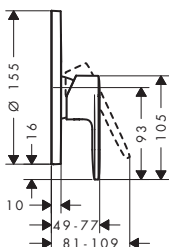

Vlastnosti všech variant

- obsah balení: páková vanové baterie
- ovládání teploty a zapnutí/vypnutí pro 2 vývody
- přepínač tlaku Select s automatickým resetováním
- keramická kartuše
- nastavitelné omezení teploty
- s odhlučněním
- typ připojení: základní těleso iBox universal 2
- upevnění na sěnu
- výška páky v závislosti na instalační hloubce základního tělesa
- materiál klapky: kov
- materiál rozety: plast