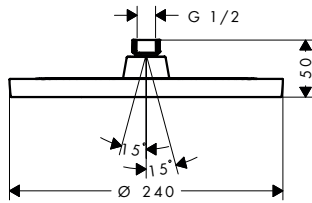

Activera S Horní sprcha 240 1jet

Vlastnosti všech variant

- velikost sprchové hlavice: 240 mm
- druh proudu: Rain
- FlexPower: trysky se automaticky přizpůsobují tlaku vody otevíráním a zavíráním
- QuickClean+: zabraňuje usazování vodního kamene díky pružnosti trysek
- regulátor průtoku: 12 l/min (s možnou tolerancí ± 10 %)
- průtok při proudu Rain při tlaku 3 bary: 11,6 l/min
- funkční od: 4,7 l/min
- maximální průtok při 3 barech: 11,6 l/min
- minimální průtokový tlak: 0,5 baru
- nastavitelný úhel horní sprchy
- materiál disku vodních paprsků: plast
- povrch disku vodních paprsků: grafitová
- montáž: strop nebo stěna
- přípojovací závit G 1/2
- rozměr přívodů: DN15
- vhodné pro průtokové ohřívače vody