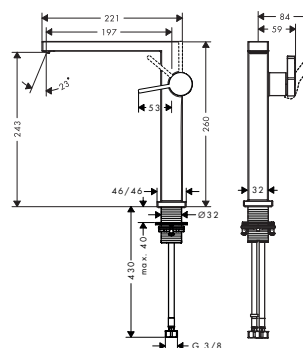

110

150

240

Speciální funkce

Techniky

Přehled dalších variant

ComfortZone	Vyložení (mm)	Výška výtoku (mm)	Odtoková souprava	Materiál odtokové soupravy	CoolStart	Pro umyvadlové mísy	Max. průtok při tlaku 3 bary (l/min)	Povrchová úprava	K dispozici od	Obj.č.	EUR
	110	155	133	Push-Open	kov	■	-	4	● chrom	73020000	237,50
									● kartáčovaný bronz	73020140	356,10
									● kartáčovaný černý chrom	2.Q/2026 73020340	356,10
									● matná černá	73020670	332,40
									○ matná bílá	73020700	332,40
	110	155	133	s táhlem	kov	■	-	4	● chrom	73023000	237,50
									● kartáčovaný bronz	73023140	356,10
									● kartáčovaný černý chrom	2.Q/2026 73023340	356,10
									● matná černá	73023670	332,40
									○ matná bílá	73023700	332,40
	110	155	133	bez	-	■	-	4	● chrom	73021000	227,90
									● kartáčovaný bronz	73021140	341,90
									● kartáčovaný černý chrom	2.Q/2026 73021340	341,90
									● matná černá	73021670	318,90
									○ matná bílá	73021700	318,90