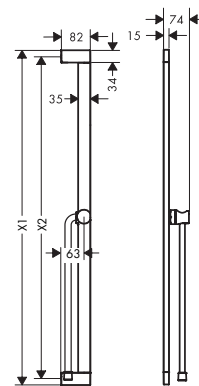

Unica Sprchové tyče S Puro se snadno posuvným jezdcem a sprchovou hadicí

Přehled dalších variant

Verze	X1 délka sprchové tyče (mm)	X2 rozteč otvorů (mm)	Délka sprchové hadice (mm)	Povrchová úprava	K dispozici od	Obj.č.	EUR
65	663	625	1600	chrom		24402000	256,20
				kartáčovaný bronz		24402140	384,10
				kartáčovaný černý chrom	3.Q/2026	24402340	384,10
				matná černá		24402670	358,50
				matná bílá		24402700	358,50

Unica Sprchové tyče E Puro se snadno posuvným jezdcem a sprchovou hadicí

Vlastnosti všech variant

- obsah balení: sprchová tyč, jezdec, sprchová hadice
- otočná sprchová tyč
- otočná koncovka zabraňuje zamotání hadice
- profilová trubka: hranatá
- délka sprchové hadice: 1600 mm
- jezdec pro pravou a levou instalaci
- jezdec s aretačním mechanismem
- plynule nastavitelný jezdec
- držáky na sěnu z plastu
- kovový držák ruční sprchy

90

65

Přehled dalších variant

Verze	X1 délka sprchové tyče (mm)	X2 rozteč otvorů (mm)	Délka sprchové hadice (mm)	Povrchová úprava	K dispozici od	Obj.č.	EUR
90	950	915	1600	chrom		24403000	262,10
				kartáčovaný bronz		24403140	393,20
				kartáčovaný černý chrom	3.Q/2026	24403340	393,20
				matná černá		24403670	367,00
				matná bílá		24403700	367,00
65	663	625	1600	chrom		24404000	256,20
				kartáčovaný bronz		24404140	384,10
				kartáčovaný černý chrom	3.Q/2026	24404340	384,10
				matná černá		24404670	358,50
				matná bílá		24404700	358,50