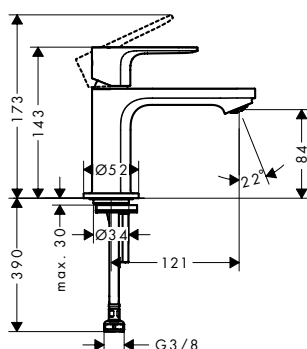

Rebris S Pákové umyvadlové baterie

Přehled dalších variant

ComfortZone	Vyložení (mm)	Výška výtoku (mm)	Odtoková souprava	Materiál odtokové soupravy	CoolStart	Pro umyvadlové mísy	Povrchová úprava	K dispozici od	Obj.č.	EUR
+	240	169	242	s táhlem	plast	■	● chrom	3.Q/2026	72176000	201,00
							● matná černá	3.Q/2026	72176670	251,30
	240	169	242	bez	-	■	● chrom	3.Q/2026	72168000	194,80

Rebris S Stojánkový ventil 80 s páčkovou rukojetí, pro studenou nebo předem nastavenou vodu, bez odtokové soupravy

Vlastnosti všech variant

- s pevným výtokem
- vyložení: 121 mm
- výška výtoku: 84.0 mm
- druh proudu: normální proud
- typ připojení: G 3/8
- rozměr přívodů: DN15
- varianta rukojeti: páčková rukojeť
- keramická kartuše
- ComfortZone: 80