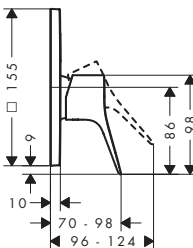

Vivenis Pákové vanové baterie pro podomítkovou montáž pro iBox universal 2

Vlastnosti všech variant

- obsah balení: páková vanová baterie
- ovládání teploty a zapnutí/vypnutí pro 2 vývody
- přepínač tlaku Select s automatickým resetováním
- keramická kartuše
- nastavitelné omezení teploty
- s odhlučněním
- typ připojení: základní těleso iBox universal 2
- upevnění na stěnu
- výška páky v závislosti na instalační hloubce základního tělesa
- materiál klapky: kov
- materiál rozety: plast