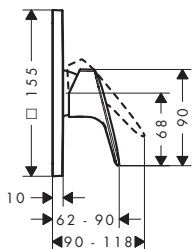

! K instalaci nutné:

iBox universal 2 Základní těleso

Obj.č.	EUR
01500180	138,50

Logis Páková sprchová baterie pod omítku pro 1 spotřebič

Vlastnosti

- obsah balení: páková sprchová baterie
- 1 spotřebič
- keramická kartuše
- nastavitelné omezení teploty
- s odhlučněním
- vhodné pro průtokové ohřivače vody
- výška páky v závislosti na instalační hloubce základního tělesa
- materiál rozety: plast
- materiál klapky: kov
- typ připojení: základní těleso iBox universal 2