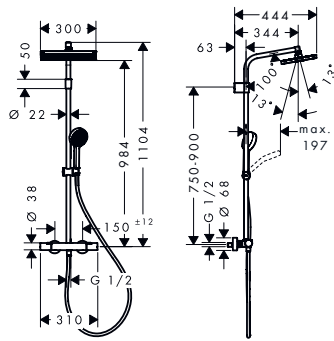

Vlastnosti všech variant

- obsah balení: horní sprcha, ruční sprcha, sprchový termostat, sprchová tyč, jezdec, sprchová hadice
- horní sprcha Activera Q 290/180 1jet
- velikost sprchové hlavice horní sprchy: 290 x 180 mm
- druh proudu horní sprchy: Rain
- povrch disku vodních paprsků: grafitová
- odnímatelná sprchová hlavice
- funkční od: 4,8 l/min
- druh proudu ruční sprchy: Rain, ImpactRain
- minimální průtokový tlak: 0,5 baru
- minimální provozní tlak: 1 bar
- maximální provozní tlak: 10 barů
- pohodlná volba proudu tlačítkem Select na ruční sprše
- kulový kloub: nastavitelný úhel horní sprchy
- výškově nastavitelný jezdec s aretací jezdec tlačítkem
- jezdec otočný na trubce pro obsluhu zleva nebo zprava
- délka sprchového ramena horní sprchy: 344 mm
- termostat EcoStat Fine
- bezpečnostní pojistka při 40 °C
- předem nastavitelné omezení teple vody
- ovládání teploty a průtoku vody
- výtoky nemohou být ovládnány současně
- vhodné pro průtokové ohřívače vody
- způsob montáže: instalace na stěnu
- rozměr přívodů: DN15
- připojovací závit G 1/2
- rozteč: 150 ± 12 mm
- variabilní držák na stěnu
- variabilní vzdálenost otvorů: 750 - 900 mm
- trubku lze zkrátit na výšku
- s vnitřním zabezpečením proti zpětnému toku
- průměr sprchové tyče: 22 mm
- 2 spotřebiče