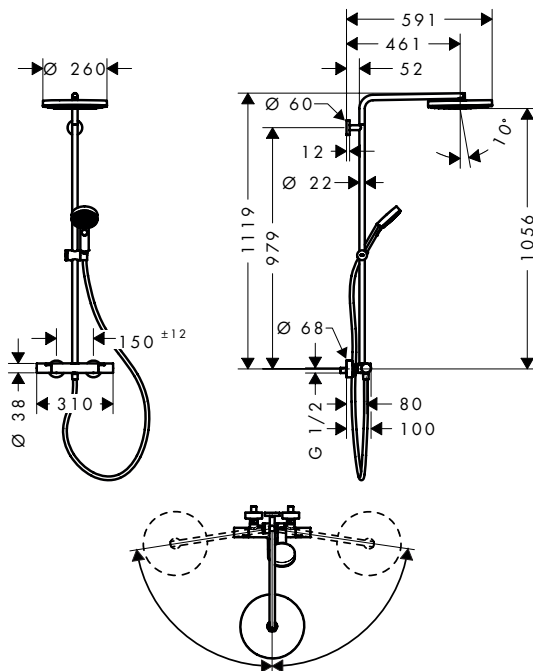

- současné využití 2 spotřebičů
- vhodné pro průtokové ohříváče vody
- způsob montáže: instalace na stěnu
- připojovací závit G 1/2
- rozteč: 150 ± 12 mm
- trubku lze zkrátit na výšku
- s vnitřním zabezpečením proti zpětnému toku
- průměr sprchové tyče: 22 mm
- termostát je dodáván s tlačítky pro ruční a horní sprchu
- ovládání průtoku vody s funkcí stop
- 2 spotřebiče

Obsah balení:

Pulsify Select S Ruční sprcha 105 3jet Relaxation EcoSmart

Obsaženo v
24221XXX 24111XXX

Vlastnosti všech variant

- obsah balení: horní sprcha, ruční sprcha, sprchový termostat, sprchová tyč, jezdec, sprchová hadice
- horní sprcha Pulsify 260 1jet
- velikost sprchové hlavice horní sprchy: 260 mm
- druh proudu horní sprchy: PowderRain
- povrch disku vodních paprsků: grafitová
- Fast Drain vyprázdní horní sprchu při náklonu od 10°
- odnímatelná sprchová hlavice
- druh proudu ruční sprchy: PowderRain, IntenseRain, Massage
- maximální provozní tlak: 10 barů
- kulový kloub: nastavitelný úhel horní sprchy
- výškově nastavitelný jezdec s aretací jezdcem tlačítkem
- jezdec otočný na trubce pro obsluhu zleva nebo zprava
- délka sprchového ramena horní sprchy: 460 mm
- otočné rameno sprchy
- termostat EcoStat Fine
- bezpečnostní pojistka při 40 °C
- předem nastavitelné omezení teplé vody
- výtoky ovládané otočným ovladačem
- výtoky nemohou být ovládnuty současně
- vhodné pro průtokové ohřívače vody
- způsob montáže: instalace na stěnu
- rozměr přívodů: DN15
- připojovací závit G 1/2
- rozteč: 150 ± 12 mm
- trubku lze zkrátit na výšku
- s vnitřním zabezpečením proti zpětnému toku
- průměr sprchové tyče: 22 mm
- 2 spotřebiče