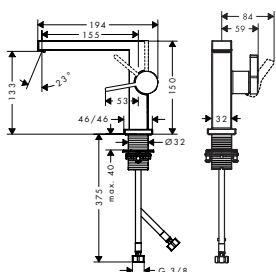

110

150

240

Speciální funkce

Techniky

Přehled dalších variant

ComfortZone	Vyložení (mm)	Výška výtoku (mm)	Odtoková souprava	Materiál odtokové soupravy	CoolStart	Pro umyvadlové mísy	Max. průtok při tlaku 3 bary (l/min)	Povrchová úprava	K dispozici od	Obj.č.	EUR
	110	155	133	Push-Open	kov	■	-	4	● chrom	73020000	237,50
									● kartáčovaný bronz	73020140	356,10
									● kartáčovaný černý chrom	2.Q/2026 73020340	356,10
									● matná černá	73020670	332,40
									○ matná bílá	73020700	332,40
	110	155	133	s táhlem	kov	■	-	4	● chrom	73023000	237,50
									● kartáčovaný bronz	73023140	356,10
									● kartáčovaný černý chrom	2.Q/2026 73023340	356,10
									● matná černá	73023670	332,40
									○ matná bílá	73023700	332,40
	110	155	133	bez	-	■	-	4	● chrom	73021000	227,90
									● kartáčovaný bronz	73021140	341,90
									● kartáčovaný černý chrom	2.Q/2026 73021340	341,90
									● matná černá	73021670	318,90
									○ matná bílá	73021700	318,90