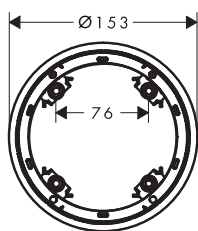

K dispozici od	Obj.č.	EUR
1.Q/2027	13653000	38,80

Adaptér pro čtvercové prodloužení 22 mm

Vlastnosti

- je nutné, pokud je nainstalované základní těleso příliš mělko
- je vyžadována pro sprchové či vanové baterie hranaté (E) a softsquare (Q) na základní těleso iBox universal 2
- délka prodloužení: 22 mm