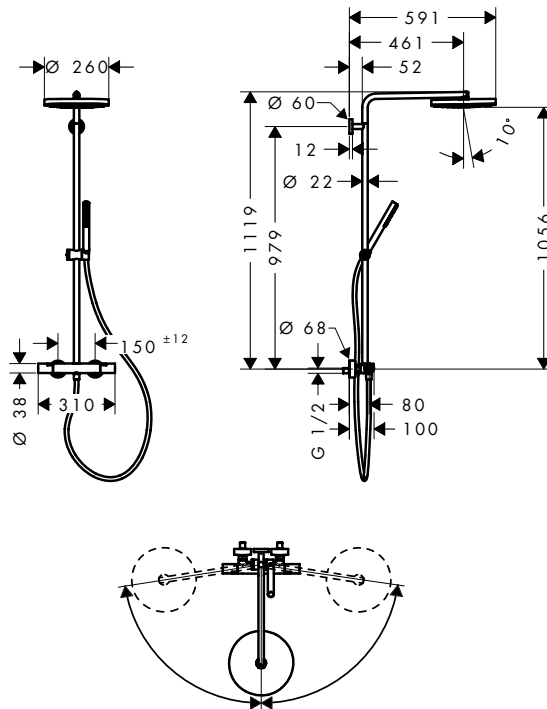

Pulsify S Puro Sprchové systémy Showerpipe 1jet s termostatem

Obsah balení:

Pulsify Select S Ruční sprcha 105 3jet Relaxation EcoSmart

Obsaženo v
24237XXX

Obj.č.
24111XXX

Ecostat Fine Sprchový termostát na stěnu

24237XXX
24236XXX

13324XXX

Pulsify S Puro Sprchové systémy Showerpipe 1jet s termostatem

Vlastnosti všech variant

- obsah balení: horní sprcha, ruční sprcha, sprchový termostát, sprchová tyč, jezdec, sprchová hadice
- horní sprcha Pulsify 260 1jet
- velikost sprchové hlavice horní sprchy: 260 mm
- druh proudu horní sprchy: PowderRain
- povrch disku vodních paprsků: grafitová
- Fast Drain vyprázdní horní sprchu při náklonu od 10°
- odnímatelná sprchová hlavice
- druh proudu ruční sprchy: PowderRain
- maximální provozní tlak: 10 barů

- kulový kloub: nastavitelný úhel horní sprchy
- výškově nastavitelný jezdec s aretací jezdece tlačítkem
- jezdec otočný na trubce pro obsluhu zleva nebo zprava
- délka sprchového ramena horní sprchy: 460 mm
- otočné rameno sprchy
- termostát Ecostat Fine
- bezpečnostní pojistka při 40 °C
- předem nastavitelné omezení teplé vody
- výtoky ovládané otočným ovladačem

- výtoky nemohou být ovládnuty současně
- vhodné pro průtokové ohřívače vody
- způsob montáže: instalace na stěnu
- rozměr přívodů: DN15
- připojovací závit G 1/2
- rozteč: 150 ± 12 mm
- trubku lze zkrátit na výšku
- s vnitřním zabezpečením proti zpětnému toku
- průměr sprchové tyče: 22 mm
- 2 spotřebiče

Speciální funkce

Techniky

Druhy proudů

Přehled dalších variant

Velikost sprchové hlavice	Počet proudů	Druhy proudu	Funkční od (l/min)	Max. průtok při tlaku 3 bary (l/min)	Minimální tlak průtoku (bar)	Povrchová úprava	K dispozici od	Obj.č.	EUR
260	1	PowderRain	7	8	1,6	chrom		24223000	850,20
						kartáčovaný bronz		24223140	1.275,40
						kartáčovaný černý chrom	3.Q/2026	24223340	1.275,40
						matná černá		24223670	1.105,30
						matná bílá		24223700	1.105,30

Další informace o tomto produktu naleznete na další stránce.