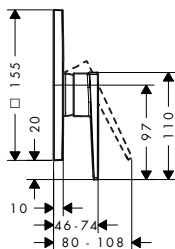

matná bílá

-700

matná černá

-670

Metropol Pákové vanové baterie pro podomítkovou montáž pro iBox universal 2

Vlastnosti všech variant

- obsah balení: páková vanová baterie
- ovládání teploty a zapnutí/vypnutí pro 2 vývody
- přepínač tlaku Select s automatickým resetováním
- keramická kartuše
- nastavitelné omezení teploty
- s odhlučněním
- typ připojení: základní těleso iBox universal 2
- upevnění na stěnu
- výška páky v závislosti na instalační hloubce základního tělesa
- materiál klapky: kov
- materiál rozety: plast