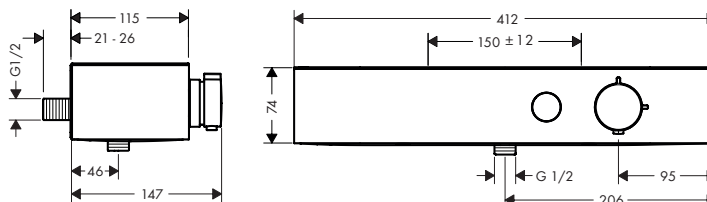

ShowerTablet Select Sprchový termostat 400 na stěnu

Vlastnosti všech variant

- 1 spotřebič
- ovládání teploty a průtoku vody
- tlačítko Select pro ovládání funkce zapnout/vypnout pro 1 výtok
- držák ruční sprchy integrovaný v poličce
- ovládání průtoku vody s funkcí stop
- CoolContact termostat: Zabraňuje zahřívání krytu, takže sprchování je ještě bezpečnější
- termostatická kartuše
- maximální průtok při 3 barech: 16,3 l/min
- minimální provozní tlak: 1 bar
- maximální provozní tlak: 10 barů
- bezpečnostní pojistka při 40 °C
- nastavitelné omezení teploty
- s izolovaným vedením vody
- zpětný ventil
- s odhlučněním
- vhodné pro průtokové ohřívače vody
- polička vyrobená z plastu
- povrch poličky: grafitová
- materiál klapky: plast
- rozteč: 150 ± 12 mm
- typ připojení: etážky, G 1/2
- filtr nečistot je součástí balení
- termostat je dodáván s tlačítkem ruční sprchy