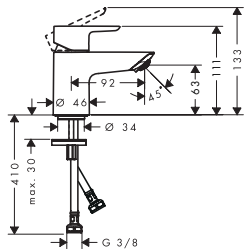

Neovis Q Pákové umyvadlové baterie

Vlastnosti všech variant

- varianta rukojeti: páčková rukojeť
- druh proudu: normální proud
- keramická kartuše
- nastavitelné omezení teploty
- typ připojení: připojovací hadice G 3/8
- rozměr přívodů: DN15
- perlátor lze jednoduše odmontovat mincí bez použití nářadí

70