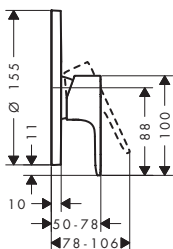

Vlastnosti všech variant

- obsah balení: páková vanová baterie
- ovládání teploty a zapnutí/vypnutí pro 2 vývody
- přepínač tlaku Select s automatickým resetováním
- keramická kartuše
- nastavitelné omezení teploty
- s odhlučněním
- typ připojení: základní těleso iBox universal 2
- upevnění na stěnu
- výška páky v závislosti na instalační hloubce základního tělesa
- materiál klapky: kov
- materiál rozety: plast