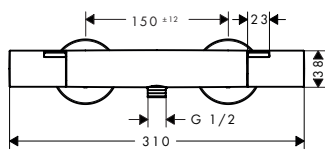

Ecostat Fine Sprchový termostat na stěnu

Vlastnosti všech variant

- 1 spotřebič
- ovládání teploty a průtoku vody
- tlačítko EcoStop+ omezující spotřebu vody na 6 l/min
- termostatická kartuše
- maximální průtok při 3 barech: 17 l/min
- minimální provozní tlak: 1 bar
- maximální provozní tlak: 10 barů
- bezpečnostní pojistka při 40 °C
- nastavitelné omezení teploty
- zpětný ventil
- s odhlučněním
- materiál klapky: kov
- rozteč: 150 ± 12 mm
- typ připojení: etážky, G 1/2
- filtr nečistot je součástí balení