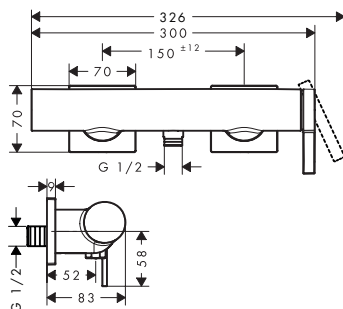

Tecturis E Páková sprchová baterie na stěnu

Vlastnosti

- 1 spotřebič
- rozteč: 150 ± 12 mm
- maximální průtok při 3 barech: 14,9 l/min
- keramická kartuše
- nastavitelné omezení teploty
- zpětný ventil
- s odhlučněním
- vhodné pro průtokové ohřívače vody
- připojení hadice: DN15
- rozměr přívodů: DN15
- minimální provozní tlak: 1 bar
- maximální provozní tlak: 10 barů
- typ připojení: etážky