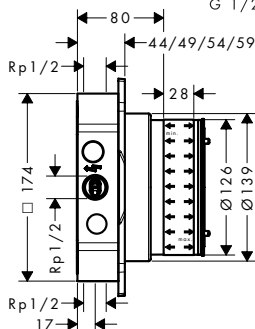

- regulátor průtoku: 12 l/min (s možnou tolerancí ± 10 %)
- maximální průtokové množství ruční sprchy při 3 barech: 7,1 l/min
- maximální průtok při 3 barech: 11 l/min
- minimální průtokový tlak: 0,7 bar
- minimální provozní tlak: 1,9 bar
- maximální provozní tlak: 10 barů
- QuickClean: usazeniny vodního kamene lze jednoduše seřít prstem
- pohodlné zapínání/vypínání vývodů velkoplošnou klapkou Select
- designovou krytku lze snadno a bez použití nářadí sejmout a vyčistit
- designový povrch krytky: grafit
- termostat: ShowerSelect Comfort E
- bezpečnostní pojistka při 40 °C

- snadná instalace díky předmontovanému funkčnímu bloku
- klapky jsou vždy ve stejné výšce bez ohledu na montážní hloubku základního tělesa
- designová krytka zakrývá trysky
- typ připojení: základní těleso iBox universal 2 (# 01500180)
- materiál klapek: kov
- textilní sprchová hadice Designflex, voděodolný a vodoodpudivý materiál, unikátní design
- s různobarevnými spletanými vlákny, vlákna jsou vyrobena z recyklovaného PET, hřejivý materiál připomínající bavlnu je příjemný na kůži
- délka sprchové hadice: 1600 mm
- 1x kónická matka, 1x válcová matka
- otočná koncovka zabraňuje zamotání hadice
- DropGuard snižuje kapání po zastavení sprchy na pouhých několika sekund

Speciální funkce

Techniky

Druhy proudů

Instalace

Certifikáty/prohlášení

Velikost sprchové hlavičky	Druhy proudu	Funkční od (l/min)	Max. průtok při tlaku 3 bary (l/min)	Minimální tlak průtoku (bar)	Termostat	Povrchová úprava	K dispozici od	Obj.č.	EUR
210/340	RainAir, nebo PowderRain	6,1	11	0,7	ShowerSelect Comfort E	● kartáčovaný bronz ● kartáčovaný černý chrom	1.Q/2026	24630140	2.778,10
							1.Q/2026	24630340	2.778,10

Obsah balení:

iBox universal 2 Základní těleso

Obsaženo v

24630XXX 01500180