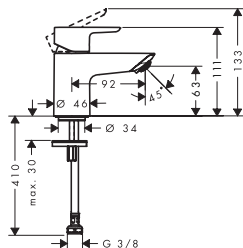

Neovis Q Stojánkový ventil 70 s páčkovou rukojetí, pro studenou nebo předem nastavenou vodu, bez odtokové soupravy

Vlastnosti všech variant

- s pevným výtokem
- vyložení: 92 mm
- výška výtoku: 63.0 mm
- druh proudu: normální proud
- typ připojení: připojovací hadice G 3/8
- rozměr přívodů: DN15
- varianta rukojeti: páčková rukojeť
- ComfortZone: 70