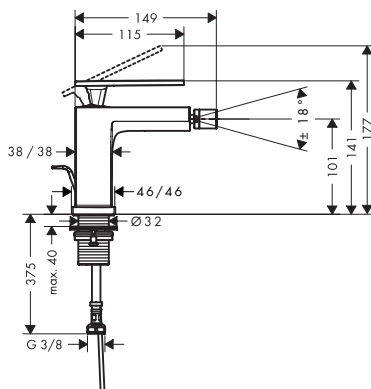

! K instalaci nutné:

Základní těleso pro pákovou umyvadlovou baterii pod omítku, montáž na stěnu

Obj.č. 13622180 EUR 279,00

Tecturis E Páková bidetová baterie s odtokovou soupravou s táhlem

Vlastnosti

- obsah balení: páková bidetová baterie, odtoková souprava
- vyložení: 130 mm
- výška výtoku: 101 mm
- druh proudu: laminární proud
- maximální průtok při 3 barech: 5 l/min
- keramická kartuše
- nastavitelné omezení teploty
- vhodné pro průtokové ohřívače vody
- odtoková souprava s táhlem G 1 1/4
- materiál odtokové soupravy: kov
- typ připojení: připojovací hadice G 3/8
- rozměr přívodů: DN15
- EU taxonomie: max. 6 l/min – podstatný přínos pro životní prostředí (SC)