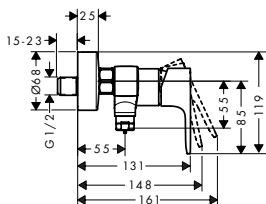

Rebris S Páková sprchová baterie na stěnu se dvěma velikostmi průtoku

Vlastnosti

- 1 spotřebič
- rozteč: 150 ± 12 mm
- keramická kartuše
- nastavitelné omezení teploty

- zpětný ventil
- s odhlučněním
- připojení hadice: DN15
- rozměr přívodů: DN15

- minimální provozní tlak: 1 bar
- maximální provozní tlak: 10 barů
- typ připojení: etážky