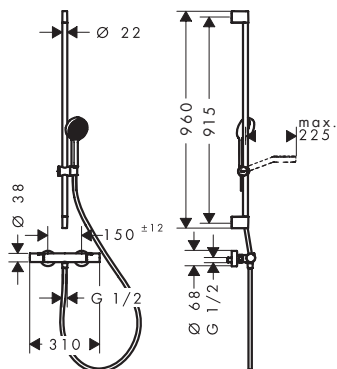

Vlastnosti všech variant

- obsah balení: sprchový termostát, ruční sprcha, jezdec, sprchová tyč, sprchová hadice
- velikost sprchové hlavice: 95 mm
- FlexPower: trysky se automaticky přizpůsobují tlaku vody otevřením a zavíráním
- průtok při proudu Rain při tlaku 3 bary: 7,2 l/min
- druh proudu ruční sprchy: Rain, ImpactRain
- průtokové množství ImpactRain spray při tlaku 3 bary: 6,5 l/min
- regulátor průtoku: 8 l/min (s možnou tolerancí -20 %)
- maximální průtokové množství ruční sprchy při 3 barech: 7,2 l/min
- minimální průtokový tlak: 0,5 baru
- minimální provozní tlak: 0,5 baru
- maximální provozní tlak: 10 barů
- QuickClean+: zabraňuje usazování vodního kamene díky pružnosti trysek
- pohodlná volba proudu tlačítkem Select
- termostát: Ecostat Fine
- tlačítko Ecostop+ omezující spotřebu vody na 6 l/min
- bezpečnostní pojistka při 40 °C
- předem nastavitelné omezení teplé vody
- s vnitřním zabezpečením proti zpětnému toku
- výškově nastavitelný jezdec s aretací jezdců tlačítkem
- profilová trubka: kulatý
- průměr sprchové tyče: 22 mm
- délka trubice: 960 mm
- rozteč otvorů: 915 mm
- montáž: stěna
- typ připojení: G 1/2
- držáky na stěnu z plastu
- délka sprchové hadice: 1600 mm
- sprchová hadice s kónickou matkou na obou koncích
- otočná koncovka zabraňuje zamotání hadice
- EU taxonomie: max. 8 l/min – nemá podstatný dopad na životní prostředí (DNSH)

Speciální funkce

Techniky

Druhy proudů

Verze	Délka sprchové tyče (mm)	Velikost sprchové hlavice	Funkční od (l/min)	Minimální tlak průtoku (bar)	Povrchová úprava	K dispozici od	Obj.č.	EUR
90	960 mm	95	3	0,5	● chrom	1.Q/2026	28086000	283,90
					● matná černá	1.Q/2026	28086670	354,80

Obsah balení:

Ecostat Fine Sprchový termostát na stěnu

Obsaženo v Obj.č.
28086XXX 13324XXX