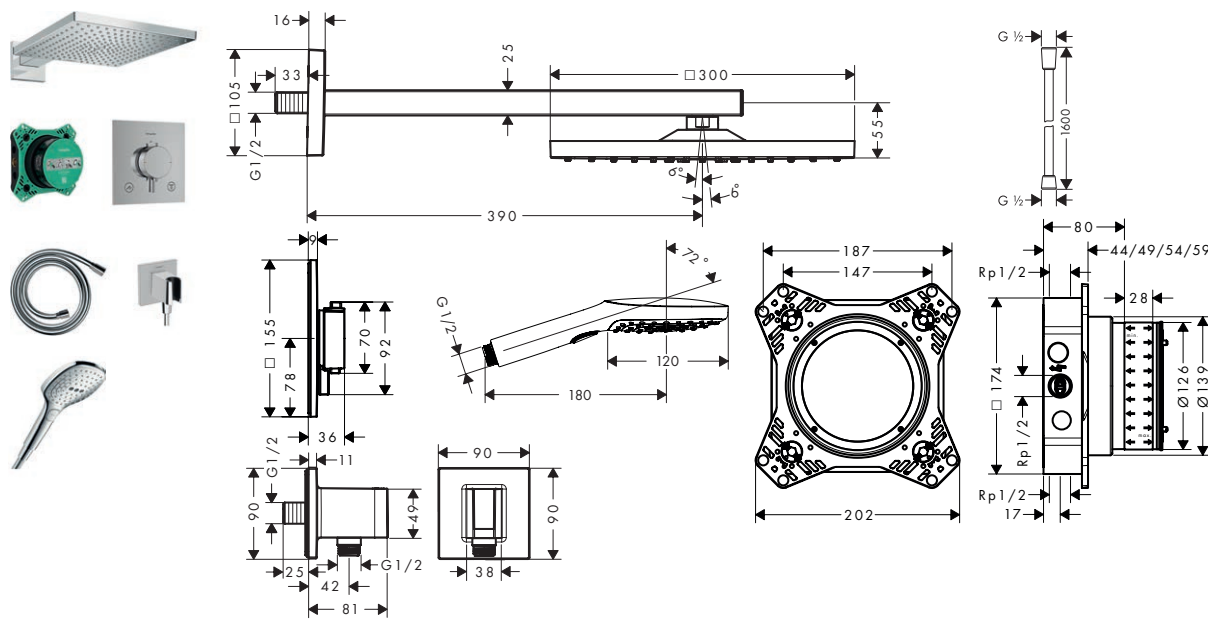

Vlastnosti všech variant

- obsah balení: horní sprcha, sprchové rameno, ruční sprcha, držák sprchy, sprchová hadice, sprchový termostat, základní těleso
- velikost sprchové hlavice: 300 x 300 mm
- délka ramena sprchy: 390 mm
- druh proudu horní sprchy: RainAir
- průtok při proudu Rain při tlaku 3 bary: 16,7 l/min
- materiál disku vodních paprsků horní sprcha: eloxovaný hliník
- druh proudu ruční sprchy: PowderRain, Rain, Whirl
- regulátor průtoku: 12 l/min (s možnou tolerancí ± 10 %)
- maximální průtokové množství ruční sprchy při 3 barech: 6,8 l/min
- maximální průtok při 3 barech: 17 l/min
- minimální provozní tlak: 1,6 bar
- maximální provozní tlak: 6 barů
- QuickClean: usazeniny vodního kamene lze jednoduše seřít prstem
- současně používání několika výtoků
- ovládání teploty a průtoku vody
- termostat: Ecostat Comfort
- bezpečnostní pojistka při 40 °C
- snadná instalace díky předmontovanému funkčnímu bloku
- klapky jsou vždy ve stejné výšce bez ohledu na montážní hloubku základního tělesa
- designová krytka zakrývá trysky
- typ připojení: základní těleso iBox universal 2 (# 01500180)
- materiál klapek: kov
- délka sprchové hadice: 1600 mm
- sprchová hadice s kónickou matkou na obou koncích
- otočná koncovka zabraňuje zamotání hadice
- DropGuard snižuje kapání po zastavení sprchy na pouhých několika sekund

Speciální funkce

Techniky

Druhy proudů

Instalace

Certifikáty/prohlášení

Velikost sprchové hlavice	Druhy proudu	Funkční od (l/min)	Max. průtok při tlaku 3 bary (l/min)	Termostat	Povrchová úprava	K dispozici od	Obj.č.	EUR
300/300	RainAir	12,5	17	Ecostat Comfort	chrom	1.Q/2026	24623000	1.774,70
					kartáčovaný bronz	1.Q/2026	24623140	2.590,30
					kartáčovaný černý chrom	1.Q/2026	24623340	2.590,30
					matná černá	1.Q/2026	24623670	2.427,00

Obsah balení:

	iBox universal 2 Základní těleso	Obsaženo v	Obj.č.
		24623XXX	01500180