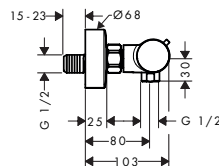

Ecostat Element

Ecostat Element Sprchový termostat na stěnu

Vlastnosti všech variant

- 1 spotřebič
- ovládání teploty a průtoku vody
- tlačítko EcoStop+ omezující spotřebu vody na 6 l/min
- termostatická kartuše
- maximální průtok při 3 barech: 17 l/min

- minimální provozní tlak: 1 bar
- maximální provozní tlak: 10 barů
- bezpečnostní pojistka při 40 °C
- nastavitelné omezení teploty
- zpětný ventil
- s odhlučněním

- materiál klapek: kov
- rozteč: 150 ± 12 mm
- typ připojení: etážky, G 1/2
- filtr nečistot je součástí balení

Speciální funkce

Techniky

Verze	Rozteč (mm)	Povrchová úprava	K dispozici od	Obj.č.	EUR
včetně rozet a etážek	150 ± 12	- chrom - kartáčovaný bronz - kartáčovaný černý chrom - matná černá	2.Q/2026	13346000 13346140 13346340 13346670	218,20 319,50 319,50 272,40

Ecostat Element Vanový termostat na stěnu

Vlastnosti všech variant

- vyložení 177 mm
- 2 spotřebiče
- ovládání teploty a průtoku vody
- termostatická kartuše, uzavírací a přepínací ventil
- druh proudu výtoku: normální proud
- maximální průtok při 3 barech: 20 l/min
- průtok pro vanový výtok při 3 barech: 20 l/min

- maximální průtokové množství ruční sprchy při 3 barech: 16 l/min
- minimální provozní tlak: 1 bar
- maximální provozní tlak: 10 barů
- bezpečnostní pojistka při 40 °C
- nastavitelné omezení teploty
- zpětný ventil

- ochrana před zpětným tokem podle DIN EN 1717
- s odhlučněním
- materiál klapek: kov
- typ připojení: G 1/2
- rozteč: 150 ± 12 mm
- filtr nečistot je součástí balení