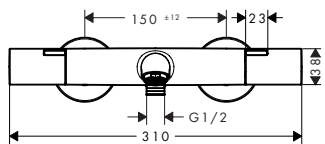

Ecostat Fine Vanový termostat na stěnu

Vlastnosti všech variant

- vyložení 177 mm
- 2 spotřebiče
- ovládání teploty a průtoku vody
- termostatická kartuše, uzavírací a přepínací ventil
- druh proudu výtoku: normální proud
- maximální průtok při 3 barech: 20 l/min
- průtok pro vanový výtok při 3 barech: 20 l/min
- maximální průtokové množství ruční sprchy při 3 barech: 16 l/min
- minimální provozní tlak: 1 bar
- maximální provozní tlak: 10 barů
- bezpečnostní pojistka při 40 °C
- nastavitelné omezení teploty
- zpětný ventil
- ochrana před zpětným tokem podle DIN EN 1717
- s odhlučněním
- materiál klapky: kov
- typ připojení: G 1/2
- rozteč: 150 ± 12 mm
- filtr nečistot je součástí balení