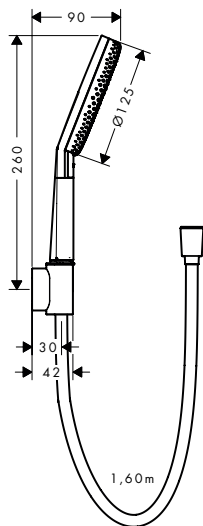

Raindance Alive

Raindance Alive Select S Sada se sprchovým držákem 125 3jet EcoSmart se sprchovou hadicí Isiflex 160 cm

Vlastnosti všech variant

- obsah balení: ruční sprcha, držák sprchy, sprchová hadice
- velikost sprchové hlavice: 125 mm
- druh proudů: RainAir, PowderRain, Massage
- pohodlná volba proudů tlačítkem Select
- QuickClean: usazeniny vodního kamene a nečistoty lze jednoduše setřít prstem
- regulátor průtoku: 8 l/min (s možnou tolerancí -20 %)

- maximální průtok při 3 barech: 8 l/min
- designová krytka zakrývá trysky
- designovou krytku lze snadno a bez použití nářadí sejmout a vyčistit
- designový povrch krytky: grafit
- vhodné pro průtokové ohřívače vody
- sprchová hadice s kónickou matkou na obou koncích
- otočná koncovka zabraňuje zamotání hadice

- délka sprchové hadice: 1600 mm
- držák sprchy Porter Fine S v minimalistickém designu
- současně i funkce podpěry
- upevnění na stěnu: upevnění šroubem
- podložka s vymývatelným filtrem
- EU taxonomie: max. 8 l/min – nemá podstatný dopad na životní prostředí (DNSH)

Speciální funkce

Techniky

Druhy proudů

Velikost sprchové hlavice	Délka sprchové hadice (mm)	Počet proudů	Druhy proudů	Max. průtok při tlaku 3 bary (l/min)	Povrchová úprava	K dispozici od	Obj.č.	EUR
125	1600	3	RainAir, PowderRain, Massage	8	- chrom - kartáčovaný bronz - kartáčovaný černý chrom - matná černá - matná bílá - leštěný vzhled zlata	1.Q/2026	24612000	158,20
						1.Q/2026	24612140	237,20
						1.Q/2026	24612340	237,20
						1.Q/2026	24612670	212,70
						1.Q/2026	24612700	212,70
						1.Q/2026	24612990	237,20