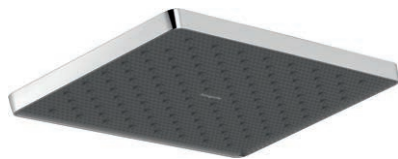

Activera Q Horní sprcha 1jet

Vlastnosti všech variant

- velikost sprchové hlavice: 290 x 180 mm
- druh proudu: Rain
- FlexPower: trysky se automaticky přizpůsobují tlaku vody otevřením a zavíráním
- QuickClean+: zabraňuje usazování vodního kamene díky pružnosti trysek
- nastavitelný úhel horní sprchy
- materiál disku vodních paprsků: plast
- montáž: strop nebo stěna
- připojovací závit G 1/2
- rozměr přívodů: DN15
- vhodné pro průtokové ohřívače vody