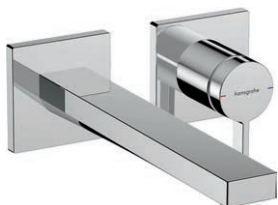

Tecturis E Páková umyvadlová baterie pod omítku, montáž na stěnu, EcoSmart+ s výtokem 22,5 cm

Vlastnosti všech variant

- obsah balení: páková umyvadlová baterie
- nástěnná pod omítku, odtoková souprava
- vyložení: 225 mm
- varianta rukojeti: páčková rukojeť
- druh proudu: WaterfallStream
- maximální průtok při 3 barech: 4 l/min
- keramická kartuše
- nastavitelné omezení teploty
- vhodné pro průtokové ohřivače vody
- neuzavíratelná odtoková souprava
- materiál odtokové soupravy: kov
- typ připojení: základní těleso
- rozměr přívodů: DN15
- rukojeť může být umístěna vpravo nebo vlevo, v závislosti na instalaci základní soupravy
- EU taxonomie: max. 6 l/min – podstatný přínos pro životní prostředí (SC)