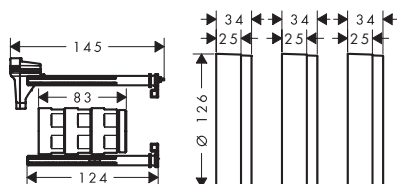

Prodloužení vrchních sad 25 - 75 mm

Vlastnosti

- je nutné, pokud je základní souprava nainstalována příliš hluboko
- délka prodloužení: 25 - 75 mm