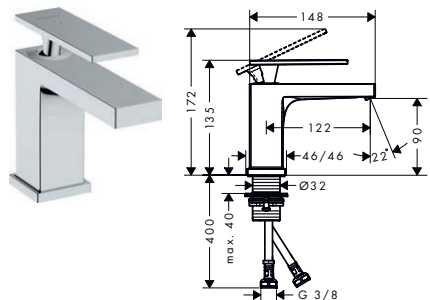

Tecturis E Pákové umyvadlové baterie

Vlastnosti všech variant

- varianta rukojeti: páčková rukojeť
- druh proudu: WaterfallStream
- maximální průtok při 3 barech: 4 l/min
- keramická kartuše
- nastavitelné omezení teploty
- vhodné pro průtokové ohřivače vody
- typ připojení: připojovací hadice G 3/8
- rozměr přívodů: DN 15
- EU taxonomie: max. 6 l/min – podstatný přínos pro životní prostředí (SC)

80