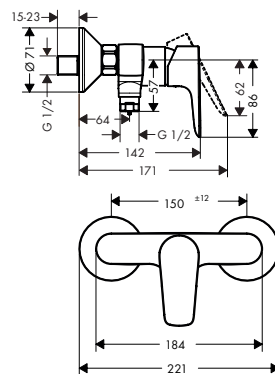

Talis E Páková sprchová baterie na stěnu

Vlastnosti všech variant

- 1 spotřebič
- rozteč: 150 ± 12 mm
- keramická kartuše
- nastavitelné omezení teploty
- zpětný ventil
- s odhlučněním
- připojení hadice: DN 15
- rozměr přívodů: DN 15
- typ připojení: etážky