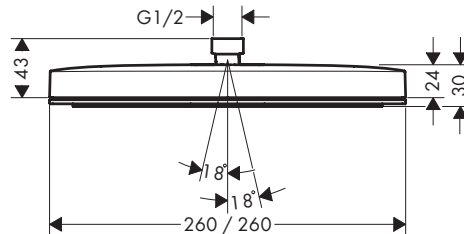

Pulsify E Horní sprcha 1jet

Vlastnosti všech variant

- velikost sprchové hlavice: 260 x 260 mm
- druh proudu: PowderRain
- minimální průtokový tlak: 0,9 bar
- Fast Drain vyprázdní horní sprchu při náklonu od 10°
- materiál disku vodních paprsků: plast
- povrch disku vodních paprsků: grafitová
- montáž: strop nebo stěna
- připojovací závit G 1/2
- vhodné pro průtokové ohřívače vody