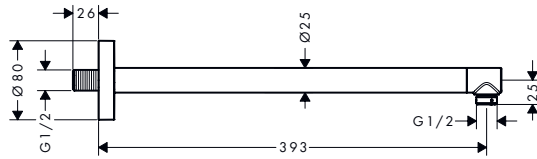

Pulsify Nástěnné připojení pro horní sprchu 260

Vlastnosti všech variant

- instalace na stěnu
- materiál: plastové připojovací koleno

- typ připojení: G 1/2
- vhodné pro: horní sprchy do průměru 260 mm

- Typ vývodu výrobku: se spojovací maticí G 1/2

Sprchové rameno S 39 cm

Vlastnosti všech variant

- délka: 390 mm
- instalace na stěnu
- materiál: mosaz/plast
- typ připojení: G 1/2

390 mm

Délka (mm)	Povrchová úprava	K dispozici od	Obj.č.	EUR
390	<ul style="list-style-type: none"> chrom kartáčovaný bronz kartáčovaný černý chrom matná černá matná bílá 	3.Q/2026	<ul style="list-style-type: none"> 24357000 24357140 24357340 24357670 24357700 	<ul style="list-style-type: none"> 160,90 241,30 241,30 225,30 225,30