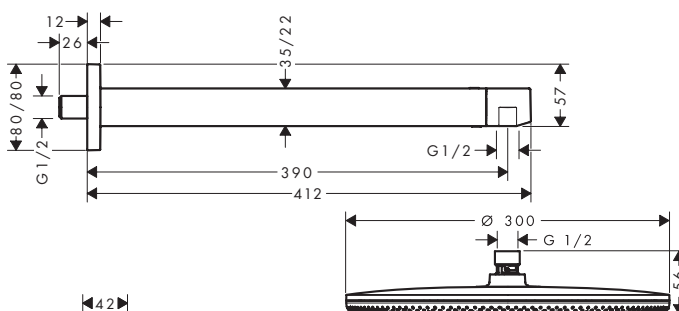

- regulátor průtoku: 12 l/min (s možnou tolerancí ± 10 %)
- maximální průtokové množství ruční sprchy při 3 barech: 7,1 l/min
- maximální průtok při 3 barech: 11 l/min
- minimální průtokový tlak: 0,7 bar
- minimální provozní tlak: 1,9 bar
- maximální provozní tlak: 10 barů
- QuickClean: usazeniny vodního kamene lze jednoduše seřít prstem
- pohodlné zapínání/vypínání vývodů velkoplošnou klapkou Select
- designovou krytku lze snadno a bez použití nářadí sejmout a vyčistit
- designový povrch krytky: grafit
- termostat: ShowerSelect Comfort E
- bezpečnostní pojistka při 40 °C

- snadná instalace díky předmontovanému funkčnímu bloku
- klapky jsou vždy ve stejné výšce bez ohledu na montážní hloubku základního tělesa
- designová krytka zakrývá trysky
- typ připojení: základní těleso iBox universal 2 (# 01500180)
- materiál klapek: kov
- textilní sprchová hadice Designflex, voděodolný a vodoodpudivý materiál, unikátní design
- s různobarevnými spletanými vlákny, vlákna jsou vyrobena z recyklovaného PET, hřejivý materiál připomínající bavlnu je příjemný na kůži
- délka sprchové hadice: 1600 mm
- 1x kónická matka, 1x válcová matka
- otočná koncovka zabraňuje zamotání hadice
- DropGuard snižuje kapání po zastavení sprchy na pouhých několika sekund

Speciální funkce

Techniky

Druhy proudů

Instalace

Certifikáty/prohlášení

Velikost sprchové hlavičky	Druhy proudu	Funkční od (l/min)	Max. průtok při tlaku 3 bary (l/min)	Minimální tlak průtoku (bar)	Termostat	Povrchová úprava	K dispozici od	Obj.č.	EUR
210/340	RainAir, nebo PowderRain	6,1	11	0,7	ShowerSelect Comfort E	● kartáčovaný bronz ● kartáčovaný černý chrom	1.Q/2026	24630140	2.778,10
							1.Q/2026	24630340	2.778,10

Obsah balení:

iBox universal 2 Základní těleso

Obsaženo v

24630XXX 01500180