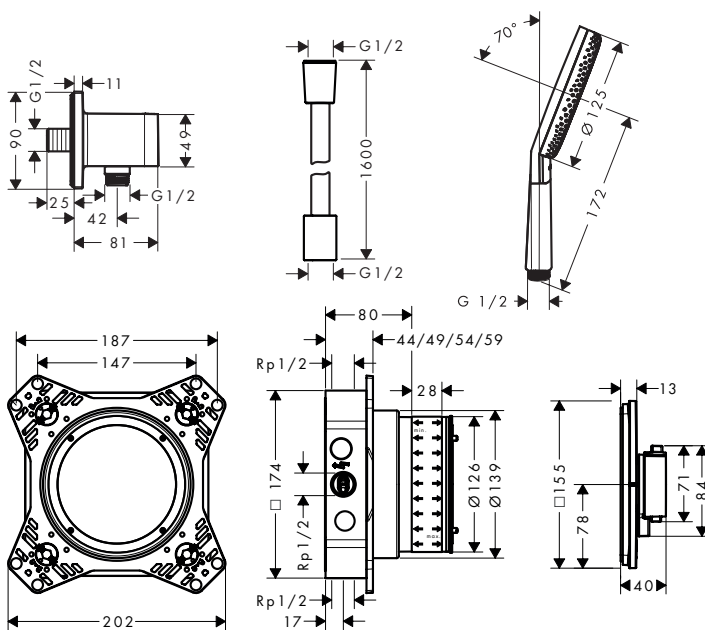

Vlastnosti všech variant

- obsah balení: horní sprcha, sprchové rameno, ruční sprcha, přípojka hadice se sprchovým držákem, textilní sprchová hadice, sprchový termostat, základní těleso
- velikost sprchové hlavice: 214 x 343 mm
- délka ramena sprchy: 390 mm
- druh proudu horní sprchy: RainAir, nebo PowderRain
- přepínač druhu proudu: RainAir (přednastaveno), změnu na PowderRain lze zvolit při montáži nebo snadno změnit kdykoli později
- průtokové množství PowderRain při 3 barech: 11 l/min
- materiál disku vodních paprsků horní sprcha: eloxovaný hliník
- druh proudu ruční sprchy: RainAir, PowderRain, Massage
- regulátor průtoku: 12 l/min (s možnou tolerancí ± 10 %)
- maximální průtok při 3 barech: 11 l/min
- minimální průtokový tlak: 1 bar
- minimální provozní tlak: 1 bar
- maximální provozní tlak: 10 barů
- QuickClean: usazeniny vodního kamene lze jednoduše seřít prstem
- současné používání několika výtoků
- pohodlné zapínání/vypínání vývodů velkoplošnou klapkou Select
- designovou krytku lze snadno a bez použití nářadí sejmout a vyčistit
- designový povrch krytky: grafit
- termostat: ShowerSelect Comfort E
- bezpečnostní pojistka při 40 °C
- snadná instalace díky předmontovanému funkčnímu bloku
- klapky jsou vždy ve stejné výšce bez ohledu na montážní hloubku základního tělesa
- designová krytka zakrývá trysky
- typ připojení: základní těleso iBox universal 2 (# 01500180)
- materiál klapek: kov
- textilní sprchová hadice Designflex, voděodolný a vodoodpudivý materiál, unikátní design
- s různobarevnými splétanými vlákny, vlákna jsou vyrobená z recyklovaného PET, hřejivý materiál připomínající bavlnu je příjemný na kůži
- délka sprchové hadice: 1600 mm
- 1x kónická matka, 1x válcová matka
- otočná koncovka zabraňuje zamotání hadice