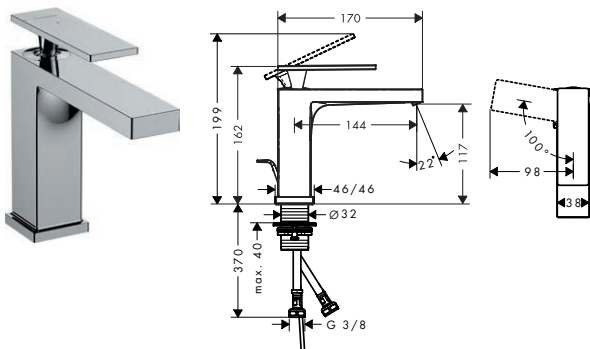

Tecturis E Pákové umyvadlové baterie

Vlastnosti všech variant

- varianta rukojeti: páčková rukojeť
- druh proudu: WaterfallStream
- maximální průtok při 3 barech: 4 l/min
- keramická kartuše
- nastavitelné omezení teploty
- vhodné pro průtokové ohřivače vody
- typ připojení: připojovací hadice G 3/8
- rozměr přívodů: DN 15
- EU taxonomie: max. 6 l/min – podstatný přínos pro životní prostředí (SC)

80

110

Speciální funkce

Techniky

Přehled dalších variant

ComfortZone	Vyložení (mm)	Výška výtoku (mm)	Odtoková souprava	Materiál odtokové soupravy	CoolStart	Max. průtok při tlaku 3 bary (l/min)	Povrchová úprava	K dispozici od	Obj.č.	EUR	
+	80	122	90	s táhlem	kov	■	4		chrom	73002000	191,20
									kartáčovaný bronz	73002140	286,60
									kartáčovaný černý chrom 2.Q/2026	73002340	286,60
									matná černá	73002670	267,40
									matná bílá	73002700	267,40
+	80	122	90	bez	-	■	4		chrom	73001000	183,40
									kartáčovaný bronz	73001140	274,80
									kartáčovaný černý chrom 2.Q/2026	73001340	274,80
									matná černá	73001670	256,50
									matná bílá	73001700	256,50
+	110	144	117	s táhlem	kov	■	4		chrom	73014000	217,10
									kartáčovaný bronz	73014140	325,60
									kartáčovaný černý chrom 2.Q/2026	73014340	325,60
									matná černá	73014670	303,80
									matná bílá	73014700	303,80
+	110	144	117	bez	-	■	4		chrom	73012000	208,50
									kartáčovaný bronz	73012140	312,70
									kartáčovaný černý chrom 2.Q/2026	73012340	312,70
									matná černá	73012670	291,80
									matná bílá	73012700	291,80
+	110	144	117	s táhlem	kov	-	4		chrom	73010000	217,10
									kartáčovaný bronz	73010140	325,60
									kartáčovaný černý chrom 2.Q/2026	73010340	325,60
									matná černá	73010670	303,80
									matná bílá	73010700	303,80
+	110	144	117	bez	-	-	4		chrom	73011000	208,50
									kartáčovaný bronz	73011140	312,70
									kartáčovaný černý chrom 2.Q/2026	73011340	312,70
									matná černá	73011670	291,80
									matná bílá	73011700	291,80