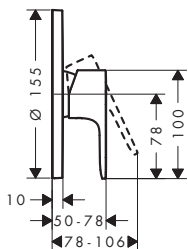

! K instalaci nutné:

iBox universal 2 Základní těleso

Obj.č.	EUR
01500180	138,50

Sprchové a vanové baterie

Rebris E Páková sprchová baterie pod omítku pro 1 spotřebič

Vlastnosti

- obsah balení: páková sprchová baterie
- 1 spotřebič
- keramická kartuše
- nastavitelné omezení teploty
- s odhlučněním
- vhodné pro průtokové ohřivače vody
- výška páky v závislosti na instalační hloubce základního tělesa
- materiál rozety: plast
- materiál klapky: kov
- typ připojení: základní těleso iBox universal 2