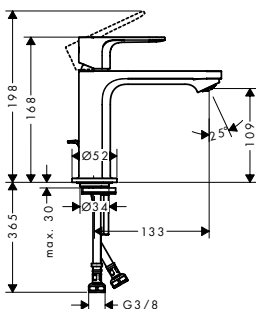

Rebris S Páková sprchová baterie na stěnu se dvěma velikostmi průtoku

Vlastnosti

- 1 spotřebič
- rozteč: 150 ± 12 mm
- keramická kartuše
- nastavitelné omezení teploty

- zpětný ventil
- s odhlučněním
- připojení hadice: DN15
- rozměr přívodů: DN15

- minimální provozní tlak: 1 bar
- maximální provozní tlak: 10 barů
- typ připojení: etážky

Speciální funkce

Povrchová úprava	K dispozici od	Obj.č.	EUR
● chrom	3.Q/2026	72637000	110,10
● matná černá	3.Q/2026	72637670	137,60

Rebris E Pákové umyvadlové baterie

Vlastnosti všech variant

- varianta rukojeti: páčková rukojeť
- druh proudu: normální proud
- keramická kartuše

- nastavitelné omezení teploty
- vhodné pro průtokové ohřívače vody
- typ připojení: připojovací hadice G 3/8

- rozměr přívodů: DN15
- perlátor lze jednoduše odmontovat mincí bez použití náradí

80

110

240

Speciální funkce

Techniky

Přehled dalších variant

ComfortZone	Vyložení (mm)	Výška výtoku (mm)	Odtoková souprava	Materiál odtokové soupravy	CoolStart	Pro umyvadlové mísy	Povrchová úprava	K dispozici od	Obj.č.	EUR
80	121	84	bez	-	■	-	● chrom	3.Q/2026	72157000	109,10
							● matná černá	3.Q/2026	72157670	136,40
80	121	84	s táhlem	plast	■	-	● chrom	3.Q/2026	72156000	115,30
							● matná černá	3.Q/2026	72156670	144,20

Další informace o tomto produktu naleznete na další stránce.