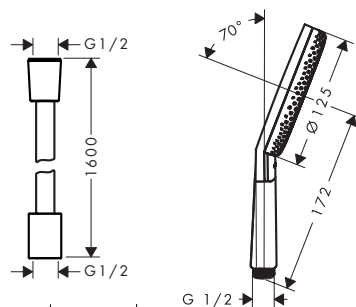

- regulátor průtoku: 12 l/min (s možnou tolerancí ± 10 %)
- maximální průtokové množství ruční sprchy při 3 barech: 7,1 l/min
- maximální průtok při 3 barech: 11 l/min
- minimální průtokový tlak: 0,7 bar
- minimální provozní tlak: 1,9 bar
- maximální provozní tlak: 10 barů
- QuickClean: usazeniny vodního kamene lze jednoduše seřít prstem
- pohodlné zapínání/vypínání vývodů velkoplošnou klapkou Select
- designovou krytku lze snadno a bez použití nářadí sejmout a vyčistit
- designový povrch krytky: grafit
- termostat: ShowerSelect Comfort E
- bezpečnostní pojistka při 40 °C

- snadná instalace díky předmontovanému funkčnímu bloku
- klapky jsou vždy ve stejné výšce bez ohledu na montážní hloubku základního tělesa
- designová krytka zakrývá trysky
- typ připojení: základní těleso iBox universal 2 (# 01500180)
- materiál klapek: kov
- textilní sprchová hadice Designflex, voděodolný a vodoodpudivý materiál, unikátní design
- s různobarevnými spletanými vlákny, vlákna jsou vyrobena z recyklovaného PET, hřejivý materiál připomínající bavlnu je příjemný na kůži
- délka sprchové hadice: 1600 mm
- 1x kónická matka, 1x válcová matka
- otočná koncovka zabraňuje zamotání hadice
- DropGuard snižuje kapání po zastavení sprchy na pouhých několika sekund

Speciální funkce

Techniky

Druhy proudů

Instalace

Certifikáty/prohlášení

Velikost sprchové hlavičky	Druhy proudu	Funkční od (l/min)	Max. průtok při tlaku 3 bary (l/min)	Minimální tlak průtoku (bar)	Termostat	Povrchová úprava	K dispozici od	Obj.č.	EUR
210/340	RainAir, nebo PowderRain	6,1	11	0,7	ShowerSelect Comfort E	● kartáčovaný bronz ● kartáčovaný černý chrom	1.Q/2026	24630140	2.778,10
							1.Q/2026	24630340	2.778,10

Obsah balení:

iBox universal 2 Základní těleso

Obsaženo v

24630XXX 01500180