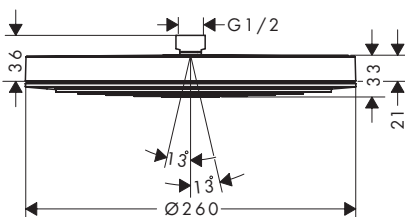

Pulsify S Horní sprcha 1jet

Vlastnosti všech variant

- velikost sprchové hlavice: 260 mm
- druh proudu: PowderRain
- Fast Drain vyprázdní horní sprchu při náklonu od 10°
- nastavitelný úhel horní sprchy
- materiál disku vodních paprsků: plast
- povrch disku vodních paprsků: grafitová
- montáž: strop nebo stěna
- připojovací závit G 1/2
- rozměr přívodů: DN15
- vhodné pro průtokové ohřívače vody