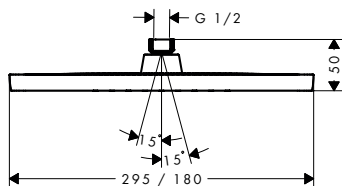

Volitelné doplňky:

Obj.č.	Povrchová úprava	Obj.č.	EUR
28099000	chrom	28099000	49,20
28099670	matná černá	28099670	61,60

Activera Q Horní sprcha 1jet

Vlastnosti všech variant

- velikost sprchové hlavice: 290 x 180 mm
- druh proudu: Rain
- FlexPower: trysky se automaticky přizpůsobují tlaku vody otevřením a zavíráním
- QuickClean+: zabraňuje usazování vodního kamene díky pružnosti trysek
- nastavitelný úhel horní sprchy
- materiál disku vodních paprsků: plast
- montáž: strop nebo stěna
- připojovací závit G 1/2
- rozměr přívodů: DN15
- vhodné pro průtokové ohřívače vody