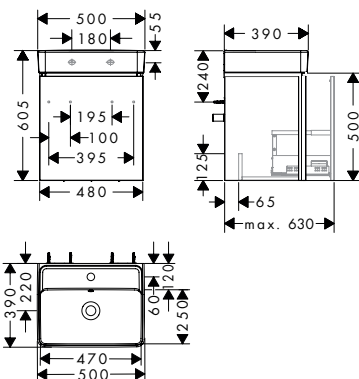

- obsah balení: umyvadlová skříňka, umývánko
- bez odtokové soupravy
- počet zásuvek: 1 zásuvka
- s boční mezerou na rukojeti
- SoftClose pro plynulé a tiché zavírání
- MoistureProof: odolný a stálý materiál
- materiál: keramika
- vnitřní výška umyvadla: 120 mm
- s přeřadem