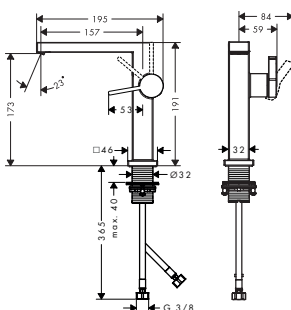

110

150

240

Speciální funkce

Techniky

Přehled dalších variant

ComfortZone	Vyložení (mm)	Výška výtoku (mm)	Odtoková souprava	Materiál odtokové soupravy	CoolStart	Pro umyvadlové mísy	Max. průtok při tlaku 3 bary (l/min)	Povrchová úprava	K dispozici od	Obj.č.	EUR
	110	155	133	Push-Open	kov	■	-	4	● chrom	73020000	237,50
									● kartáčovaný bronz	73020140	356,10
									● kartáčovaný černý chrom	2.Q/2026 73020340	356,10
									● matná černá	73020670	332,40
									○ matná bílá	73020700	332,40
	110	155	133	s táhlem	kov	■	-	4	● chrom	73023000	237,50
									● kartáčovaný bronz	73023140	356,10
									● kartáčovaný černý chrom	2.Q/2026 73023340	356,10
									● matná černá	73023670	332,40
									○ matná bílá	73023700	332,40
	110	155	133	bez	-	■	-	4	● chrom	73021000	227,90
									● kartáčovaný bronz	73021140	341,90
									● kartáčovaný černý chrom	2.Q/2026 73021340	341,90
									● matná černá	73021670	318,90
									○ matná bílá	73021700	318,90