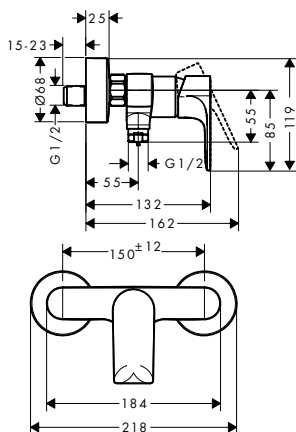

Rozteč (mm)

150 ± 12

Povrchová úprava

K dispozici od

Obj.č.

EUR

chrom

3.Q/2026

72635000

115,30

matná černá

3.Q/2026

72635670

144,20