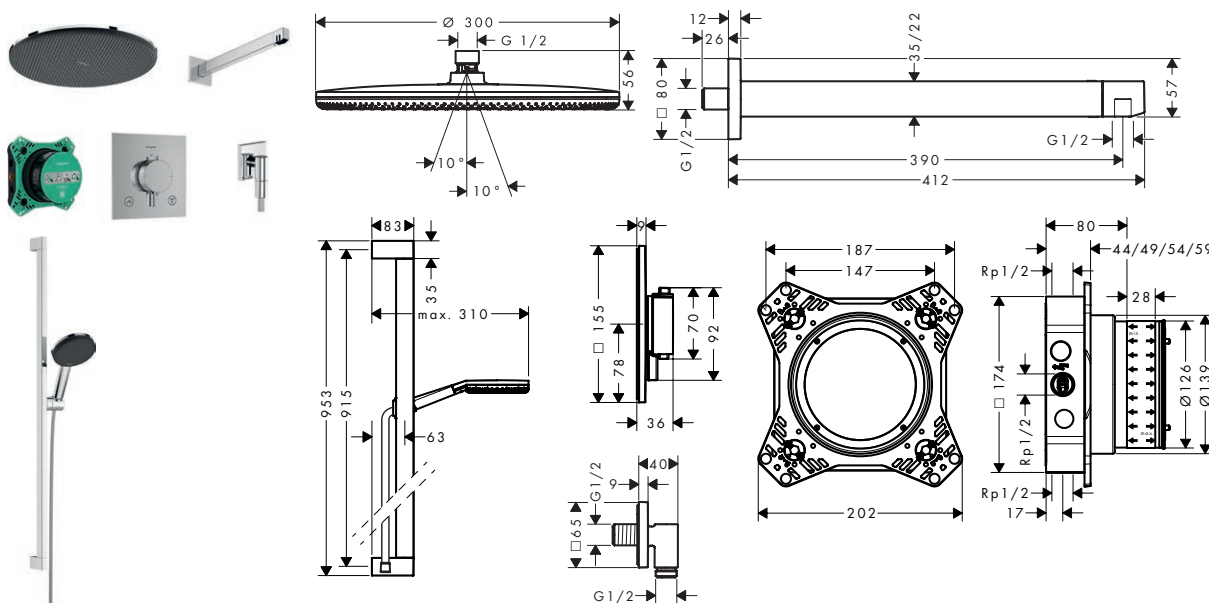

- maximální průtokové množství ruční sprchy při 3 barech: 7,1 l/min
- maximální průtok při 3 barech: 11 l/min
- minimální průtokový tlak: 1 bar
- QuickClean: usazeniny vodního kamene lze jednoduše seřít prstem
- současné používání několika výtoků
- ovládání teploty a průtoku vody
- designovou krytku lze snadno a bez použití nářadí sejmout a vyčistit
- designový povrch krytky: grafit
- termostát: Ecostat Comfort E
- bezpečnostní pojistka při 40 °C
- rozteč otvorů: 915 mm
- snadná instalace díky předmontovanému funkčnímu bloku
- klapky jsou vždy ve stejné výšce bez ohledu na montážní hloubku základního tělesa

- designová krytka zakrývá trysky
- typ připojení: základní těleso iBox universal 2 (# 01500180)
- materiál klapek: kov
- textilní sprchová hadice Designflex, voděodolný a vodoodpudivý materiál, unikátní design s různobarevnými splétanými vlákny, vlákna jsou vyrobena z recyklovaného PET, hřejivý materiál připomínající bavlnu je příjemný na kůži
- délka sprchové hadice: 1600 mm
- 1x kónická matka, 1x válcová matka
- otočná koncovka zabraňuje zamotání hadice
- DropGuard snižuje kapání po zastavení sprchy na pouhých několika sekund

Speciální funkce

Techniky

Druhy proudů

Instalace

Certifikáty/prohlášení

Velikost sprchové hlavice	Druhy proudu	Funkční od (l/min)	Max. průtok při tlaku 3 bary (l/min)	Minimální tlak průtoku (bar)	Termostát	Povrchová úprava	K dispozici od	Obj.č.	EUR
300	RainAir, nebo PowderRain	6,4	11	1	Ecostat Comfort E	- chrom - kartáčovaný bronz - kartáčovaný černý chrom - matná černá	1.Q/2026	24622000	1.837,90
							1.Q/2026	24622140	2.685,90
							1.Q/2026	24622340	2.685,90
							1.Q/2026	24622670	2.457,90

Obsah balení:

iBox universal 2 Základní těleso

Obsaženo v

24622XXX

Obj.č.

01500180