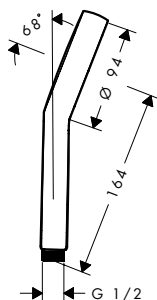

Povrchová úprava

chrom

-000

matná černá

-670

Activera Select S Ruční sprcha 2jet s posilovačem proudu

Vlastnosti všech variant

- velikost sprchové hlavice: 95 mm
- druh proudu: Rain, ImpactRain
- pohodlná volba proudu tlačítkem Select
- povrch disku vodních paprsků: grafitová
- FlexPower: trysky se automaticky přizpůsobují tlaku vody otevíráním a zavíráním
- QuickClean+: zabraňuje usazování vodního kamene díky pružnosti trysek
- Water Boost: funkce zesílení pro zvýšení průtoku vody v případě potřeby
- EasySplit: jednodušší oprava produktu
- s vnitřním vedením vody
- podložka s vymývatelným filtrem
- přípojovací závit G 1/2
- vhodné pro průtokové ohřívače vody