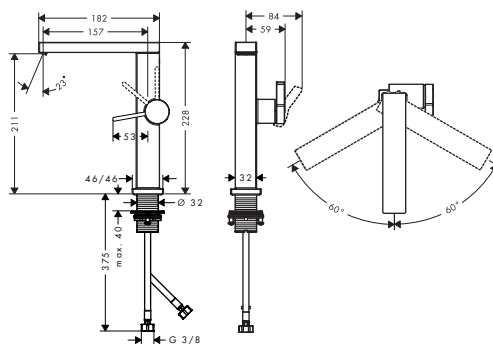

Tecturis E Páková umyvadlová baterie 210 Fine CoolStart EcoSmart+ s otočným výtokem a odtokovou soupravou s táhlem

Vlastnosti všech variant

- obsah balení: páková umyvadlová baterie, odtoková souprava
- ComfortZone: 210
- vyložení: 157 mm
- výška výtoku: 211 mm
- varianta rukojeti: páčková rukojeť
- rozsah otáčení 120°
- druh proudu: WaterfallStream
- maximální průtok při 3 barech: 4 l/min
- keramická kartuše
- vhodné pro průtokové ohřivače vody
- odtoková souprava Push-Open G 1 1/4
- materiál odtokové soupravy: kov
- typ připojení: připojovací hadice G 3/8
- rozměr přívodů: DN15
- studená voda v základní poloze rukojeti
- EU taxonomie: max. 6 l/min – podstatný přínos pro životní prostředí (SC)

Speciální funkce

Techniky

ComfortZone	Vyložení (mm)	Výška výtoku (mm)	CoolStart	Max. průtok při tlaku 3 bary (l/min)	Povrchová úprava	K dispozici od	Obj.č.	EUR
+	157	211	■	4	chrom	73060000	320,70	
					kartáčovaný bronz	73060140	480,90	
					kartáčovaný černý chrom	2.Q/2026 73060340	480,90	
					matná černá	73060670	448,90	
					matná bílá	73060700	448,90