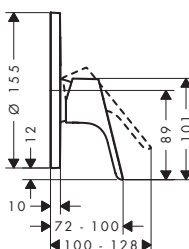

! K instalaci nutné:

iBox universal 2 Základní těleso

Obj.č. EUR

01500180 138,50

Focus Pákové vanové baterie pro podomítkovou montáž pro iBox universal 2

Vlastnosti všech variant

- obsah balení: páková vanová baterie
- ovládání teploty a zapnutí/vypnutí pro 2 vývody
- přepínač tlaku Select s automatickým resetováním
- keramická kartuše
- nastavitelné omezení teploty
- s odhlučněním
- typ připojení: základní těleso iBox universal 2
- upevnění na stěnu
- výška páky v závislosti na instalační hloubce základního tělesa
- materiál klapky: kov
- materiál rozety: plast