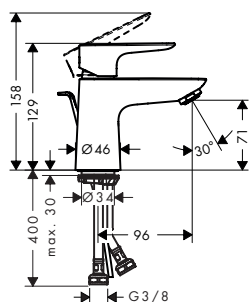

Talis E Pákové umyvadlové baterie

Vlastnosti všech variant

- varianta rukojeti: páčková rukojeť
- druh proudu: normální proud
- keramická kartuše
- nastavitelné omezení teploty
- vhodné pro průtokové ohřívače vody
- typ připojení: přípojovací hadice G 3/8
- rozměr přívodů: DN15

80