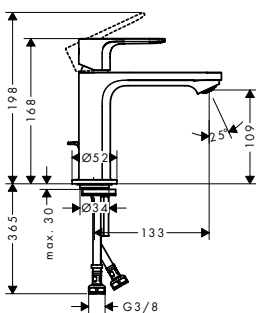

80

110

240

Speciální funkce

Techniky

Přehled dalších variant

ComfortZone	Vyložení (mm)	Výška výtoku (mm)	Odtoková souprava	Materiál odtokové soupravy	CoolStart	Pro umyvadlové mísy	Povrchová úprava	K dispozici od	Obj.č.	EUR	
	80	121	84	s táhlem	plast	-	-	chrom	3.Q/2026	72135000	110,10
+	80	121	84	s táhlem	plast	■	-	chrom	3.Q/2026	72172000	110,10
								matná černá	3.Q/2026	72172670	137,60
	80	121	84	s táhlem	kov	■	-	chrom	3.Q/2026	72170000	123,20
								matná černá	3.Q/2026	72170670	154,00
	80	121	84	s táhlem	plast	■	-	chrom	3.Q/2026	72137000	110,10
								matná černá	3.Q/2026	72137670	137,60
	80	121	84	bez	-	■	-	chrom	3.Q/2026	72138000	104,00
	110	133	109	s táhlem	plast	-	-	chrom	3.Q/2026	72140000	129,50
								matná černá	3.Q/2026	72140670	161,90
	110	133	109	s táhlem	kov	■	-	chrom	3.Q/2026	72146000	145,10
								matná černá	3.Q/2026	72146670	181,40
+	110	133	109	s táhlem	plast	■	-	chrom	3.Q/2026	72174000	129,50
								matná černá	3.Q/2026	72174670	161,90
	110	133	109	s táhlem	plast	■	-	chrom	3.Q/2026	72142000	129,50
								matná černá	3.Q/2026	72142670	161,90
	110	133	109	bez	-	■	-	chrom	3.Q/2026	72143000	123,30
								matná černá	3.Q/2026	72143670	154,30
	240	169	242	s táhlem	plast	■	■	chrom	3.Q/2026	72166000	201,00
								matná černá	3.Q/2026	72166670	251,30