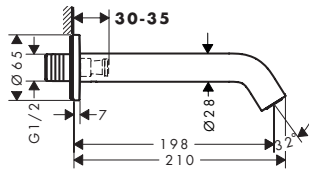

Tecturis S Vanový výtok

Vlastnosti

- typ připojení: G 1/2
- s rozetou
- vyložení: 198 mm
- upevnění na stěnu
- maximální průtok při 3 barech: 22,5 l/min
- rozměr přívodů: DN15
- druh proudu: normální proud

Techniky

Povrchová úprava	K dispozici od	Obj.č.	EUR
chrom		73411000	140,90
kartáčovaný bronz		73411140	211,20
kartáčovaný černý chrom	2.Q/2026	73411340	211,20
matná černá		73411670	197,00
matná bílá		73411700	197,00