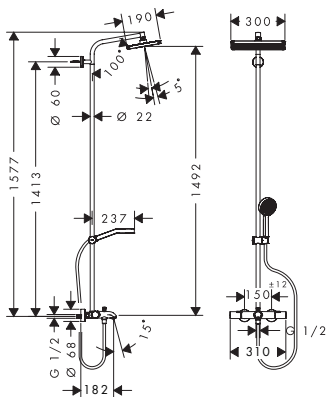

- obsah balení: horní sprcha, ruční sprcha, sprchový termostat, sprchová tyč, jezdec, sprchová hadice
- horní sprcha Activera Q 290/180 1jet
- velikost sprchové hlavice horní sprchy: 290 x 180 mm
- druh proudu horní sprchy: Rain
- povrch disku vodních paprsků: grafitová
- odnímatelná sprchová hlavice
- regulátor průtoku: 8 l/min (s možnou tolerancí -20 %)
- funkční od: 3,5 l/min
- průtok při proudu Rain při tlaku 3 bary: 7,7 l/min
- druh proudu ruční sprchy: Rain, ImpactRain
- maximální průtokové množství ruční sprchy při 3 barech: 7,3 l/min
- maximální průtokové množství pro Showerpipe při tlaku 3 bary: 20,5 l/min
- minimální průtokový tlak: 0,5 baru
- minimální provozní tlak: 1 bar
- maximální provozní tlak: 10 barů
- pohodlná volba proudu tlačítkem Select na ruční sprše
- kulový kloub: nastavitelný úhel horní sprchy
- výškově nastavitelný jezdec s aretací jezdcem tlačítkem
- jezdec otočný na trubce pro obsluhu zleva nebo zprava
- délka sprchového ramena horní sprchy: 270 mm
- termostat Ecostat Fine
- bezpečnostní pojistka při 40 °C
- předem nastavitelné omezení teplé vody
- ovládání teploty a průtoku vody
- výtoky nemohou být ovládnuty současně
- vhodné pro průtokové ohřívače vody
- způsob montáže: instalace na stěnu
- rozměr přívodů: DN15
- připojovací závit G 1/2
- rozteč: 150 ± 12 mm
- trubku lze zkrátit na výšku
- s vnitřním zabezpečením proti zpětnému toku
- průměr sprchové tyče: 22 mm
- 2 spotřebiče

Speciální funkce

Techniky

Druhy proudů

Velikost sprchové hlavice	Počet proudů	Druhy proudu	Minimální tlak průtoku (bar)	Průtok ruční sprchou při tlaku 3 bary (l/min)	Průtok horní sprchy při tlaku 3 bary (l/min)	Průtok vanového výtoku při tlaku 3 bary (l/min)	Termostat	Povrchová úprava	K dispozici od	Obj.č.	EUR
290/180	1	Rain	0,5	7,3	7,7	20,5	Ecostat Fine	chrom matná černá	1.Q/2026	28753000	786,20
									1.Q/2026	28753670	982,70

Obsah balení:

Activera Q Horní sprcha 290/180 1jet EcoSmart

Obsaženo v Obj.č.
28753XXX 28738XXX