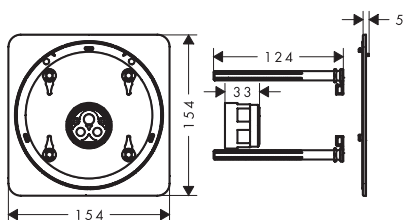

K dispozici od	Obj.č.	EUR
1.Q/2027	13657000	38,80

Adaptér pro čtvercové prodloužení 5 mm

Vlastnosti

- je nutné, pokud je nainstalované základní těleso příliš mělko
- je vyžadována pro sprchové či vanové baterie hranaté (E) a softsquare (Q) na základní těleso iBox universal 2
- délka prodloužení: 5 mm