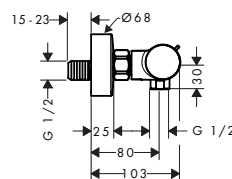

Ecostat Fine Sprchový termostat na stěnu

Vlastnosti všech variant

- 1 spotřebič
- ovládání teploty a průtoku vody
- tlačítko EcoStop+ omezující spotřebu vody na 6 l/min
- termostatická kartuše
- maximální průtok při 3 barech: 17 l/min
- minimální provozní tlak: 1 bar
- maximální provozní tlak: 10 barů
- bezpečnostní pojistka při 40 °C
- nastavitelné omezení teploty
- zpětný ventil
- s odhlučněním
- materiál klapky: kov
- rozteč: 150 ± 12 mm
- typ připojení: etážky, G 1/2
- filtr nečistot je součástí balení