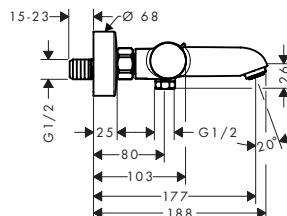

Ecostat Fine Vanový termostat na stěnu

Vlastnosti všech variant

- vyložení 177 mm
- 2 spotřebiče
- ovládání teploty a průtoku vody
- termostatická kartuše, uzavírací a přepínací ventil
- druh proudu výtoku: normální proud
- maximální průtok při 3 barech: 20 l/min
- průtok pro vanový výtok při 3 barech: 20 l/min
- maximální průtokové množství ruční sprchy při 3 barech: 16 l/min
- minimální provozní tlak: 1 bar
- maximální provozní tlak: 10 barů
- bezpečnostní pojistka při 40 °C
- nastavitelné omezení teploty
- zpětný ventil
- ochrana před zpětným tokem podle DIN EN 1717
- s odhlučněním
- materiál klapky: kov
- typ připojení: G 1/2
- rozteč: 150 ± 12 mm
- filtr nečistot je součástí balení