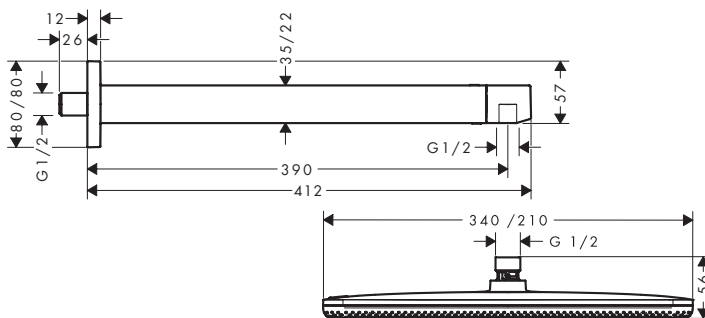

Vlastnosti všech variant

- obsah balení: horní sprcha, sprchové rameno, ruční sprcha, přípojka hadice se sprchovým držákem, textilní sprchová hadice, sprchový termostat, základní těleso
- velikost sprchové hlavice: 214 x 343 mm
- délka ramena sprchy: 390 mm
- druh proudu horní sprchy: RainAir, nebo PowderRain
- přepínač druhu proudu: RainAir (přednastaveno), změnu na PowderRain lze zvolit při montáži nebo snadno změnit kdykoli později
- průtokové množství PowderRain při 3 barech: 11 l/min
- materiál disku vodních paprsků horní sprcha: eloxovaný hliník
- druh proudu ruční sprchy: RainAir, PowderRain, Massage
- regulátor průtoku: 12 l/min (s možnou tolerancí ± 10 %)
- maximální průtok při 3 barech: 11 l/min
- minimální průtokový tlak: 1 bar
- minimální provozní tlak: 1 bar
- maximální provozní tlak: 10 barů
- QuickClean: usazeniny vodního kamene lze jednoduše seřít prstem
- současné používání několika výtoků
- pohodlné zapínání/vypínání vývodů velkoplošnou klapkou Select
- designovou krytku lze snadno a bez použití nářadí sejmout a vyčistit
- designový povrch krytky: grafit
- termostat: ShowerSelect Comfort E
- bezpečnostní pojistka při 40 °C
- snadná instalace díky předmontovanému funkčnímu bloku
- klapky jsou vždy ve stejné výšce bez ohledu na montážní hloubku základního tělesa
- designová krytka zakrývá trysky
- typ připojení: základní těleso iBox universal 2 (# 01500180)
- materiál klapek: kov
- textilní sprchová hadice Designflex, voděodolný a vodoodpudivý materiál, unikátní design
- s různobarevnými splétanými vlákny, vlákna jsou vyrobená z recyklovaného PET, hřejivý materiál připomínající bavlnu je příjemný na kůži
- délka sprchové hadice: 1600 mm
- 1x kónická matka, 1x válcová matka
- otočná koncovka zabraňuje zamotání hadice