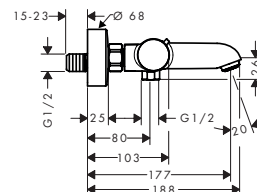

Speciální funkce

Techniky

Verze	Rozteč (mm)	Vyložení (mm)	Max. průtok při tlaku 3 bary (l/min)	Povrchová úprava	K dispozici od	Obj.č.	EUR
včetně rozet a etážek	150 ± 12	177	20	- chrom - kartáčovaný bronz - kartáčovaný černý chrom - matná černá	2.Q/2026	13347000 13347140 13347340 13347670	274,20 401,40 401,40 342,90