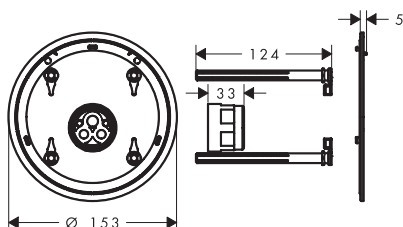

Adaptér pro kulaté prodloužení 5 mm

Vlastnosti

- je nutné, pokud je nainstalované základní těleso příliš mělko
- je vyžadováno pro sprchové či vanové baterie kulaté (S) na základní těleso iBox universal 2
- délka prodloužení: 5 mm