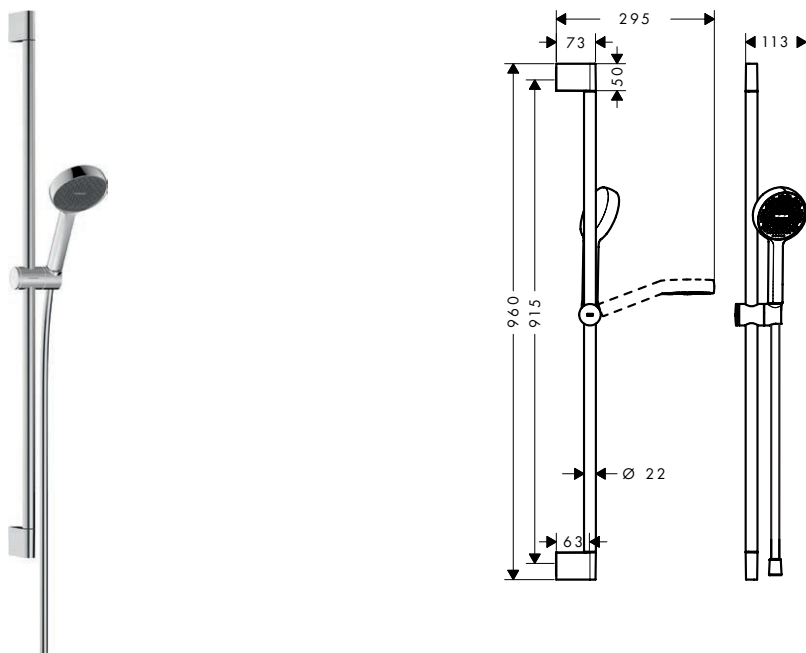

Activera S Sprchová sada 95 2jet EcoSmart+ se sprchovou tyčí 90 cm

Vlastnosti všech variant

- obsah balení: ruční sprcha, jezdec, sprchová tyč, sprchová hadice
- velikost sprchové hlavice: 95 mm
- druh proudu: Rain, ImpactRain
- pohodlná volba proudu tlačítkem Select
- FlexPower: trysky se automaticky přizpůsobují tlaku vody otevřením a zavíráním
- QuickClean+: zabraňuje usazování vodního kamene díky pružnosti trysek
- regulátor průtoku: 6 l/min (s možnou tolerancí -20 %)
- průtok při proudu Rain při tlaku 3 bary: 5,7 l/min
- maximální průtok při 3 barech: 5,7 l/min
- funkční od: 3,3 l/min
- minimální průtokový tlak: 0,5 baru
- EasySplit: jednodušší oprava produktu
- výškově nastavitelný jezdec s aretací jezdece tlačítkem
- jezdec otočný na trubce pro obsluhu zleva nebo zprava
- jezdec s aretačním mechanismem
- držáky na stěnu z plastu
- profilová trubka: kulatý
- délka trubice: 959 mm
- průměr sprchové tyče: 22 mm
- rozteč otvorů 915 mm
- sprchová hadice s kónickou matkou na obou koncích
- otočná koncovka zabraňuje zamotání hadice
- podložka s vymývatelným filtrem
- EU taxonomie: max. 6 l/min – podstatný přínos pro životní prostředí (SC)

90

Speciální funkce

Techniky

Druhy proudů

Verze	Rozteč otvorů (mm)	Velikost sprchové hlavice	Druhy proudu	Funkční od (l/min)	Max. průtok při tlaku 3 bary (l/min)	Minimální tlak průtoku (bar)	Select	Povrchová úprava	K dispozici od	Obj.č.	EUR
90	915	95	Rain, ImpactRain	3,3	5,7	0,5	■	● chrom ● matná černá	2.Q/2026	28865000 28865670	81,80 102,20