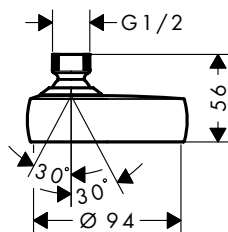

Activera S Horní sprcha 2jet

Vlastnosti všech variant

- velikost sprchové hlavice: 95 mm
- druh proudu: Rain, ImpactRain
- FlexPower: trysky se automaticky přizpůsobují tlaku vody otevíráním a zavíráním
- QuickClean+: zabraňuje usazování vodního kamene díky pružnosti trysek
- pohodlná volba proudu tlačítkem Select
- nastavitelný úhel horní sprchy
- materiál disku vodních paprsků: plast
- povrch disku vodních paprsků: grafitová
- montáž: strop nebo stěna
- přípojovací závit G 1/2
- rozměr přívodů: DN15
- EasySplit: jednodušší oprava produktu
- vhodné pro průtokové ohřívače vody