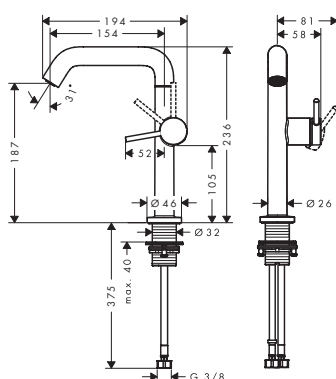

Tecturis S Páková umyvadlová baterie 210 Fine CoolStart EcoSmart+ s otočným výtokem a odtokovou soupravou Push-Open

Vlastnosti všech variant

- obsah balení: páková umyvadlová baterie, odtoková souprava
- ComfortZone: 210
- vyložení: 154 mm
- výška výtoku: 187 mm
- varianta rukojeti: páčková rukojeť
- rozsah otáčení 120°
- druh proudu: normální proud
- maximální průtok při 3 barech: 4 l/min
- keramická kartuše
- vhodné pro průtokové ohřivače vody
- odtoková souprava Push-Open G 1 1/4
- materiál odtokové soupravy: kov
- typ připojení: připojovací hadice G 3/8
- rozměr přívodů: DN15
- studená voda v základní poloze rukojeti
- EU taxonomie: max. 6 l/min – podstatný přínos pro životní prostředí (SC)

Speciální funkce

Techniky

ComfortZone	Vyložení (mm)	Výška výtoku (mm)	CoolStart	Max. průtok při tlaku 3 bary (l/min)	Povrchová úprava	K dispozici od	Obj.č.	EUR
+	210	154	187	■	4	chrom	73360000	296,00
						kartáčovaný bronz	73360140	443,90
						kartáčovaný černý chrom	2.Q/2026 73360340	443,90
						matná černá	73360670	414,50
						matná bílá	73360700	414,50