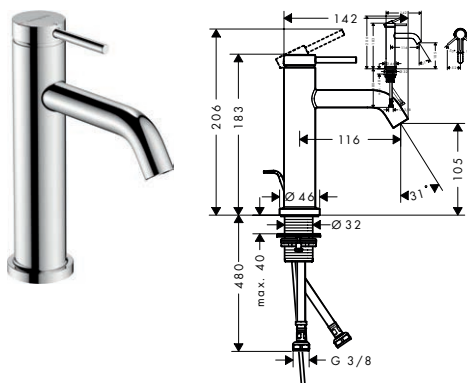

Tecturis S Pákové umyvadlové baterie

Vlastnosti všech variant

- varianta rukojeti: páčková rukojeť
- druh proudu: normální proud
- maximální průtok při 3 barech: 4 l/min
- keramická kartuše
- nastavitelné omezení teploty
- vhodné pro průtokové ohřívače vody
- typ připojení: připojovací hadice G 3/8
- rozměr přívodů: DN 15
- EU taxonomie: max. 6 l/min – podstatný přínos pro životní prostředí (SC)

80

110

Speciální funkce

Techniky

Přehled dalších variant

ComfortZone	Vyložení (mm)	Výška výtoku (mm)	Odtoková souprava	Materiál odtokové soupravy	CoolStart	Max. průtok při tlaku 3 bary (l/min)	Povrchová úprava	K dispozici od	Obj.č.	EUR
+	80	108	80	s táhlem	kov	■	4	● chrom	73302000	177,00
								● kartáčovaný bronz	73302140	265,40
								● kartáčovaný černý chrom 2.Q/2026	73302340	265,40
								● matná černá	73302670	247,80
								○ matná bílá	73302700	247,80
+	80	108	80	bez	-	■	4	● chrom	73301000	169,70
								● kartáčovaný bronz	73301140	254,40
								● kartáčovaný černý chrom 2.Q/2026	73301340	254,40
								● matná černá	73301670	237,50
								○ matná bílá	73301700	237,50
+	110	116	105	s táhlem	kov	■	4	● chrom	73314000	201,00
								● kartáčovaný bronz	73314140	301,50
								● kartáčovaný černý chrom 2.Q/2026	73314340	301,50
								● matná černá	73314670	281,50
								○ matná bílá	73314700	281,50
+	110	116	105	bez	-	■	4	● chrom	73312000	193,10
								● kartáčovaný bronz	73312140	289,50
								● kartáčovaný černý chrom 2.Q/2026	73312340	289,50
								● matná černá	73312670	270,10
								○ matná bílá	73312700	270,10
+	110	116	105	s táhlem	kov	-	4	● chrom	73310000	201,00
								● kartáčovaný bronz	73310140	301,50
								● kartáčovaný černý chrom 2.Q/2026	73310340	301,50
								● matná černá	73310670	281,50
								○ matná bílá	73310700	281,50

Další informace o tomto produktu naleznete na další stránce.