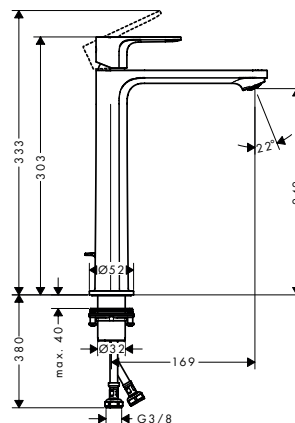

Rebris S Páková sprchová baterie na stěnu se dvěma velikostmi průtoku

Vlastnosti

- 1 spotřebič
- rozteč: 150 ± 12 mm
- keramická kartuše
- nastavitelné omezení teploty

- zpětný ventil
- s odhlučněním
- připojení hadice: DN15
- rozměr přívodů: DN15

- minimální provozní tlak: 1 bar
- maximální provozní tlak: 10 barů
- typ připojení: etážky

Speciální funkce

Povrchová úprava	K dispozici od	Obj.č.	EUR
● chrom	3.Q/2026	72637000	110,10
● matná černá	3.Q/2026	72637670	137,60

Rebris E Pákové umyvadlové baterie

Vlastnosti všech variant

- varianta rukojeti: páčková rukojeť
- druh proudu: normální proud
- keramická kartuše

- nastavitelné omezení teploty
- vhodné pro průtokové ohřívače vody
- typ připojení: připojovací hadice G 3/8

- rozměr přívodů: DN15
- perlátor lze jednoduše odmontovat mincí bez použití náradí

80

110

240

Speciální funkce

Techniky

Přehled dalších variant

ComfortZone	Vyložení (mm)	Výška výtoku (mm)	Odtoková souprava	Materiál odtokové soupravy	CoolStart	Pro umyvadlové mísy	Povrchová úprava	K dispozici od	Obj.č.	EUR
80	121	84	bez	-	■	-	● chrom	3.Q/2026	72157000	109,10
							● matná černá	3.Q/2026	72157670	136,40
80	121	84	s táhlem	plast	■	-	● chrom	3.Q/2026	72156000	115,30
							● matná černá	3.Q/2026	72156670	144,20

Další informace o tomto produktu naleznete na další stránce.