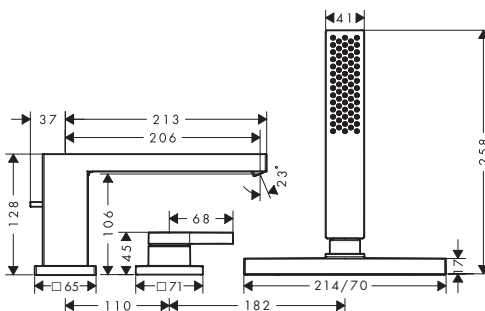

Tecturis E 3otvorová baterie na okraj vany s jednotkou sBox

Vlastnosti

- obsah balení: 3otvorová páková baterie na okraj vany, ruční sprcha, držák sprchy, box na hadici, sprchová hadice
- vyložení: 206 mm
- druh proudu baterie: WaterfallStream
- druh proudu ruční sprchy: PowderRain
- maximální délka vytažení ruční sprchy: 1,45 m
- maximální průtok při 3 barech: 23 l/min
- přepínač s automatickým resetováním
- zpětný ventil
- s vestavěnou bezpečnostní kombinací EN 1717
- vhodné pro průtokové ohřívače vody
- rozměr přívodů: DN15
- typ připojení: základní těleso
- montáž na okraj vany
- minimální provozní tlak: 1 bar
- maximální provozní tlak: 10 barů