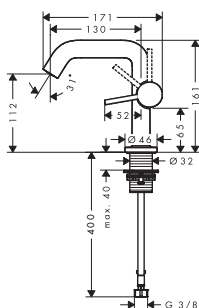

110

150

240

Speciální funkce

Techniky

Přehled dalších variant

ComfortZone	Vyložení (mm)	Výška výtoku (mm)	Odtoková souprava	Materiál odtokové soupravy	CoolStart	Pro umyvadlové mísy	Max. průtok při tlaku 3 bary (l/min)	Povrchová úprava	K dispozici od	Obj.č.	EUR
	110	130	112	Push-Open	kov	■	-	4	● chrom	73320000	219,90
									● kartáčovaný bronz	73320140	329,60
									● kartáčovaný černý chrom	2.Q/2026 73320340	329,60
									● matná černá	73320670	307,70
									○ matná bílá	73320700	307,70
	110	130	s táhlem	kov	■	-	4	● chrom	73323000	219,90	
								● kartáčovaný bronz	73323140	329,60	
								● kartáčovaný černý chrom	2.Q/2026 73323340	329,60	
								● matná černá	73323670	307,70	
								○ matná bílá	73323700	307,70	
	110	130	bez	-	■	-	4	● chrom	73321000	211,20	
								● kartáčovaný bronz	73321140	316,60	
								● kartáčovaný černý chrom	2.Q/2026 73321340	316,60	
								● matná černá	73321670	295,40	
								○ matná bílá	73321700	295,40	