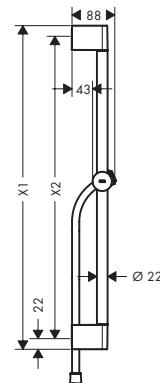

65

Techniky

Další informace o tomto produktu naleznete na další stránce.