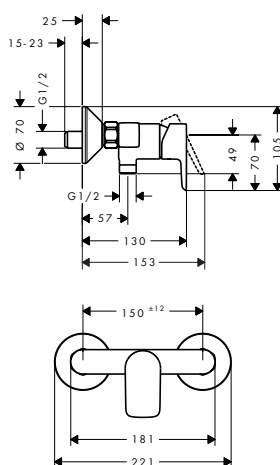

Neovis Q Pákové vanové baterie pod omítku pro iBox universal

! K instalaci nutné (vyberte položku):			Obj.č.	EUR
Možnost 1		iBox universal 2 Základní těleso	01500180	138,50
	+			
		Adaptér pro iBox universal 2	13588000	35,40
Možnost 2		iBox universal Základní těleso	01800180	169,70

Neovis Q Páková sprchová baterie na stěnu

Vlastnosti

- 1 spotřebič
- regulace teploty a průtoku pro 1 spotřebič
- rozteč: 150 ± 12 mm
- maximální průtok při 3 barech: 19,1 l/min
- keramická kartuše
- nastavitelné omezení teploty
- zpětný ventil
- s odhlučněním
- vhodné pro průtokové ohřivače vody
- připojení hadice: DN15
- rozměr přívodů: DN15
- minimální provozní tlak: 1 bar
- maximální provozní tlak: 10 barů
- typ připojení: etážky