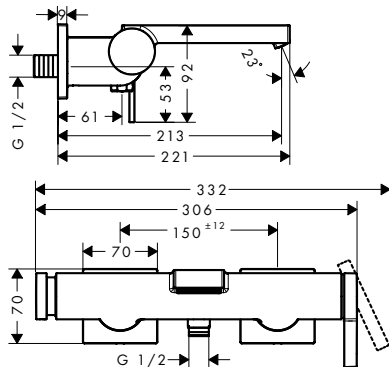

Tecturis E Páková vanová baterie na stěnu

Vlastnosti všech variant

- vyložení: 213 mm
- rozteč: 150 ± 12 mm
- druh proudu baterie: WaterfallStream
- maximální průtok při 3 barech: 22 l/min
- průtok pro vanový výtok při 3 barech: 22 l/min
- maximální průtokové množství ruční sprchy při 3 barech: 14,5 l/min

- keramická kartuše
- nastavitelné omezení teploty
- tlačítkový přepínač Select s automatickým resetováním
- ochrana před zpětným tokem podle DIN EN 1717
- s odhlučněním

- vhodné pro průtokové ohřívače vody
- rozměr přívodů: DN15
- typ připojení: etážky
- upevnění na stěnu
- minimální provozní tlak: 1 bar
- maximální provozní tlak: 10 barů

Techniky

Bezpečnostní kombinace EN 1717	Max. průtok při tlaku 3 bary (l/min)	Povrchová úprava	K dispozici od	Obj.č.	EUR
-	22	- chrom - kartáčovaný bronz - kartáčovaný černý chrom 2.Q/2026 - matná černá - matná bílá		73420000	368,50
				73420140	552,70
				73420340	552,70
				73420670	515,90
				73420700	515,90

Tecturis E Vanový výtok

Vlastnosti

- typ připojení: G 1/2
- vyložení: 210 mm

- upevnění na stěnu
- maximální průtok při 3 barech: 22 l/min

- rozměr přívodů: DN15
- druh proudu: WaterfallStream