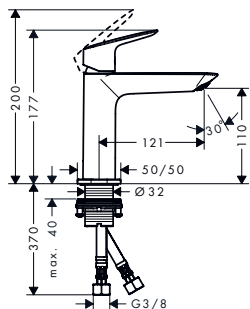

110

240

Speciální funkce

Techniky

Přehled dalších variant

ComfortZone	Vyložení (mm)	Výška výtoku (mm)	Odtoková souprava	Materiál odtokové soupravy	CoolStart	Pro umyvadlové mísy	Povrchová úprava	K dispozici od	Obj.č.	EUR
110	121	110	s táhlem	plast	-	-	● chrom	3.Q/2026	71273000	135,40
							● matná černá	3.Q/2026	71273670	169,30
110	121	110	bez	-	-	-	● chrom	3.Q/2026	71275000	127,90
							● matná černá	3.Q/2026	71275670	159,90
110	121	110	Push-Open	plast	-	-	● chrom	3.Q/2026	71274000	135,40
							● matná černá	3.Q/2026	71274670	169,30
110	121	110	bez	-	■	-	● chrom	3.Q/2026	71277000	127,90
							● matná černá	3.Q/2026	71277670	159,90
110	121	110	s táhlem	plast	■	-	● chrom	3.Q/2026	71276000	135,40
							● matná černá	3.Q/2026	71276670	169,30
240	172	232	bez	-	-	■	● chrom	3.Q/2026	71279000	203,60
							● matná černá	3.Q/2026	71279670	254,60
240	172	232	s táhlem	plast	-	■	● chrom	3.Q/2026	71278000	209,80
							● matná černá	3.Q/2026	71278670	262,20