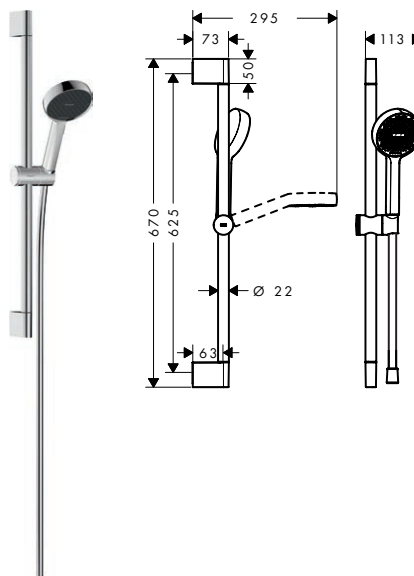

Activera S Sprchová sada 2jet s boosterem

Vlastnosti všech variant

- obsah balení: ruční sprcha, jezdec, sprchová tyč, sprchová hadice
- velikost sprchové hlavice: 95 mm
- druh proudu: Rain, ImpactRain
- pohodlná volba proudu tlačítkem Select
- FlexPower: trysky se automaticky přizpůsobují tlaku vody otevřením a zavíráním
- QuickClean+: zabraňuje usazování vodního kamene díky pružnosti trysek
- Water Boost: funkce zesílení pro zvýšení průtoku vody v případě potřeby
- regulátor průtoku: 4 l/min (s možnou tolerancí -20 %)
- průtok při proudu Rain při tlaku 3 bary: 3,9 l/min
- maximální průtok při 3 barech: 3,9 l/min
- funkční od: 3 l/min
- minimální průtokový tlak: 0,8 bar
- EasySplit: jednodušší oprava produktu
- výškově nastavitelný jezdec s aretací jezdeck tlačítkem
- jezdec otočný na trubce pro obsluhu zleva nebo zprava
- jezdec s aretačním mechanismem
- držáky na stěnu z plastu
- profilová trubka: kulatý
- průměr sprchové tyče: 22 mm
- sprchová hadice s kónickou matkou na obou koncích
- otočná koncovka zabraňuje zamotání hadice
- podložka s vymývatelným filtrem
- EU taxonomie: max. 6 l/min – podstatný přínos pro životní prostředí (SC)

90

65

Speciální funkce

Techniky

Druhy proudů

Přehled dalších variant

Verze	Rozteč otvorů (mm)	Velikost sprchové hlavice	Druhy proudu	Funkční od (l/min)	Max. průtok při tlaku 3 bary (l/min)	Minimální tlak průtoku (bar)	Select	Povrchová úprava	K dispozici od	Obj.č.	EUR
90	915	95	Rain, ImpactRain	3	3,9	0,8	■	● chrom ● matná černá	2.Q/2026	28864000 28864670	89,50 111,90
65	625	95	Rain, ImpactRain	3	3,9	0,8	■	● chrom ● matná černá	2.Q/2026	28863000 28863670	82,90 103,70

Obsah balení:

Activera Select S Ruční sprcha 95 2jet EcoSmart+ s ovladačem síly proudu

Obsaženo v

28864XXX
28863XXX

Obj.č.

28036XXX