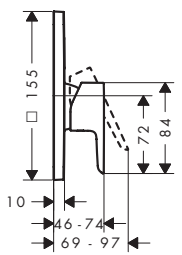

Neovis Q Pákové vanové baterie pro podomítkovou montáž pro iBox universal 2

Vlastnosti všech variant

- obsah balení: páková vanová baterie
- ovládání teploty a zapnutí/vypnutí pro 2 vývody
- přepínač tlaku Select s automatickým resetováním
- keramická kartuše
- nastavitelné omezení teploty
- s odhlučněním
- typ připojení: základní těleso iBox universal 2
- upevnění na stěnu
- výška páky v závislosti na instalační hloubce základního tělesa
- materiál klapky: kov
- materiál rozety: plast