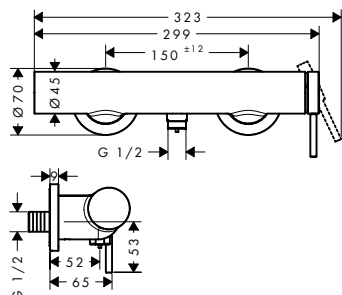

Tecturis S Páková sprchová baterie na stěnu

Vlastnosti

- 1 spotřebič
- rozteč: 150 ± 12 mm
- maximální průtok při 3 barech: 24 l/min
- maximální průtokové množství ruční sprchy při 3 barech: 12,3 l/min
- keramická kartuše
- nastavitelné omezení teploty
- zpětný ventil
- s odhlučněním
- připojení hadice: DN15
- rozměr přívodů: DN15
- minimální provozní tlak: 1 bar
- maximální provozní tlak: 10 barů
- typ připojení: etážky