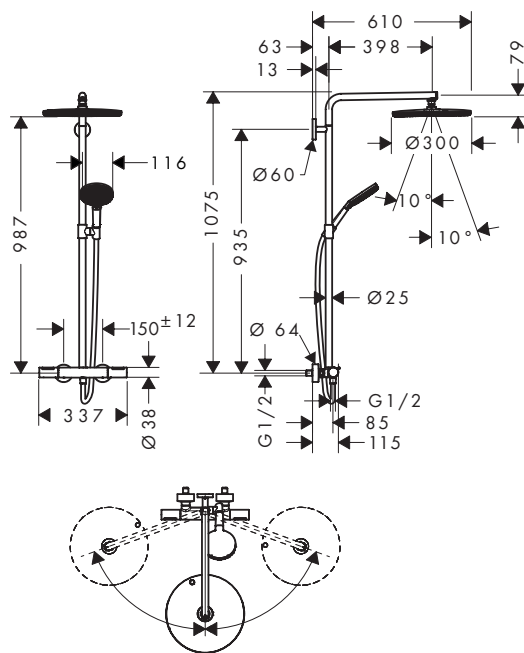

- obsah balení: horní sprcha, ruční sprcha, sprchový termostat, jezdec, sprchová hadice, sprchová tyč
- horní sprcha Raindance Alive S 300 1jet
- velikost sprchové hlavice horní sprchy: 300 mm
- druh proudu horní sprchy: Rain, nebo PowderRain
- přepínač druhu proudu: umožňuje změnit druh proudu i po montáži, Rain (přednastaveno), změnu na PowderRain lze zvolit při montáži nebo snadno změnit kdykoli později
- regulátor průtoku: 6 l/min (s možnou tolerancí -20 %)
- funkční od: 1,5 l/min
- průtok proudu RainAir při tlaku 3 bary: 5,9 l/min
- průtokové množství PowderRain při 3 barech: 5,5 l/min
- druh proudu ruční sprchy: RainAir, PowderRain, Massage
- maximální průtokové množství ruční sprchy při 3 barech: 5,6 l/min
- maximální průtokové množství pro Showerpipe při tlaku 3 bary: 6 l/min
- minimální provozní tlak: 1,5 bar
- maximální provozní tlak: 10 barů
- DropGuard snižuje kapání po zastavení sprchy na pouhých několik sekund
- pohodlná volba proudu tlačítkem Select na ruční sprše
- kulový kloub: nastavitelný úhel horní sprchy
- designová krytka zakrývá trysky, ploché, minimalistický design
- disk vodních paprsků sňatelný pro čištění
- designovou krytku lze snadno a bez použití nářadí sejmout a vyčistit
- designový povrch krytky: grafit
- jezdec s výškovým nastavením
- termostat Ecostat Element
- bezpečnostní pojistka při 40 °C
- předem nastavitelné omezení teplé vody
- ovládání teploty a průtoku vody
- s prodlouženými rukojeťmi
- vhodné pro průtokové ohřívače vody
- způsob montáže: instalace na stěnu
- rozměr přívodů: DN15
- připojovací závit G 1/2
- rozteč: 150 ± 12 mm
- trubku lze zkrátit na výšku
- s vnitřním zabezpečením proti zpětnému toku
- průměr sprchové tyče: 25 mm
- 2 spotřebiče
- EU taxonomie: max. 6 l/min – podstatný přínos pro životní prostředí (SC)

Speciální funkce

Techniky

Druhy proudů

Velikost sprchové hlavice	Počet proudů	Druhy proudu	Funkční od (l/min)	Max. průtok při tlaku 3 bary (l/min)	Povrchová úprava	K dispozici od	Obj.č.	EUR
300	1	Rain, nebo PowderRain	1,5	6	chrom	1.Q/2026	24594000	1.201,20
					kartáčovaný bronz	1.Q/2026	24594140	1.801,80
					kartáčovaný černý chrom	1.Q/2026	24594340	1.801,80
					matná černá	1.Q/2026	24594670	1.561,60
					matná bílá	1.Q/2026	24594700	1.561,60
					leštěný vzhled zlata	1.Q/2026	24594990	1.801,80

Obsah balení:

Raindance Alive S Horní sprcha 300 1jet EcoSmart+

Obsaženo v 24594XXX
Obj.č. 24523XXX