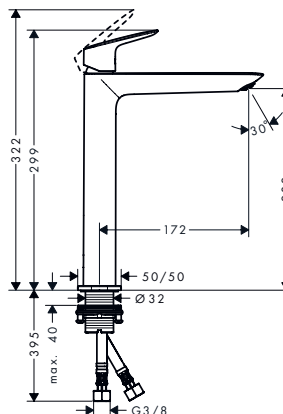

110

240

Speciální funkce

Techniky

Přehled dalších variant

ComfortZone	Vyložení (mm)	Výška výtoku (mm)	Odtoková souprava	Materiál odtokové soupravy	CoolStart	Pro umyvadlové mísy	Povrchová úprava	K dispozici od	Obj.č.	EUR
110	121	110	s táhlem	plast	-	-	● chrom	3.Q/2026	71273000	135,40
							● matná černá	3.Q/2026	71273670	169,30
110	121	110	bez	-	-	-	● chrom	3.Q/2026	71275000	127,90
							● matná černá	3.Q/2026	71275670	159,90
110	121	110	Push-Open	plast	-	-	● chrom	3.Q/2026	71274000	135,40
							● matná černá	3.Q/2026	71274670	169,30
110	121	110	bez	-	■	-	● chrom	3.Q/2026	71277000	127,90
							● matná černá	3.Q/2026	71277670	159,90
110	121	110	s táhlem	plast	■	-	● chrom	3.Q/2026	71276000	135,40
							● matná černá	3.Q/2026	71276670	169,30
240	172	232	bez	-	-	■	● chrom	3.Q/2026	71279000	203,60
							● matná černá	3.Q/2026	71279670	254,60
240	172	232	s táhlem	plast	-	■	● chrom	3.Q/2026	71278000	209,80
							● matná černá	3.Q/2026	71278670	262,20