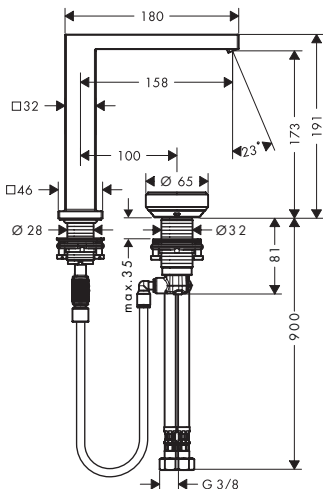

Tecturis E 2otvorová umyvadlová baterie 150 CoolStart EcoSmart+ s odtokovou soupravou

Vlastnosti všech variant

- obsah balení: 2otvorová umyvadlová baterie, odtoková souprava
- ComfortZone: 150
- vyložení: 158 mm
- výška výtoku: 173 mm
- varianta rukojeti: válcovitá rukojeť
- druh proudu: WaterfallStream
- maximální průtok při 3 barech: 4 l/min
- kartuše Select s regulací teploty
- pohodlné ovládání otáčením a stlačením
- materiál ovládacího prvku: kovový plášť, bezpečnostní sklo
- vhodné pro průtokové ohřivače vody
- neuzavíratelná odtoková souprava
- materiál odtokové soupravy: kov
- typ připojení: připojovací hadice G 3/8
- rozměr přívodů: DN15
- možnost flexibilního umístění ovládacího prvku
- studená voda v základní poloze rukojeti
- žádné znečištění výtoku skvrnami od vody
- přívodní hadice s rychlým připojením
- EU taxonomie: max. 6 l/min – podstatný přínos pro životní prostředí (SC)

Speciální funkce

Techniky

ComfortZone	Vyložení (mm)	Výška výtoku (mm)	CoolStart	Povrchová úprava	K dispozici od	Obj.č.	EUR
150	158	173	■	● chrom		73053000	732,30
				● kartáčovaný bronz		73053140	1.098,40
				● kartáčovaný černý chrom	2.Q/2026	73053340	1.098,40
				● matná černá		73053670	1.025,10
				○ matná bílá		73053700	1.025,10