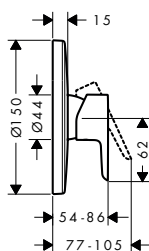

Neovis Q Páková sprchová baterie pod omítku pro iBox universal

Vlastnosti

- 1 spotřebič
- keramická kartuše
- nastavitelné omezení teploty
- připojení hadice: DN15
- rozměr přívodů: DN15
- minimální provozní tlak: 1 bar
- maximální provozní tlak: 10 barů
- typ připojení: základní těleso