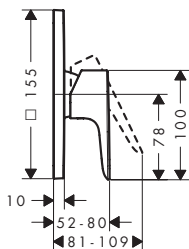

Talis E Páková sprchová baterie pod omítku pro 1 spotřebič

Vlastnosti

- obsah balení: páková sprchová baterie
- 1 spotřebič
- keramická kartuše
- nastavitelné omezení teploty
- s odhlučněním
- vhodné pro průtokové ohřívače vody
- výška páky v závislosti na instalační hloubce základního tělesa
- materiál rozety: plast
- materiál klapky: kov
- typ připojení: základní těleso iBox universal 2