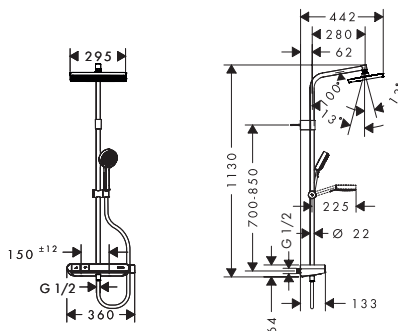

Activera Q Showerpipe 1jet s termostatem ShowerTablet Select 360

Vlastnosti všech variant

- obsah balení: horní sprcha, ruční sprcha, sprchový termostat, sprchová tyč, jezdec, sprchová hadice
- horní sprcha Activera Q 290/180 1jet
- velikost sprchové hlavice horní sprchy: 290 x 180 mm
- druh proudu horní sprchy: Rain
- povrch disku vodních paprsků: grafitová
- odnímatelná sprchová hlavice
- polička vyrobená z plastu
- druh proudu ruční sprchy: Rain, ImpactRain
- pohodlná volba proudu tlačítkem Select
- kulový kloub: nastavitelný úhel horní sprchy
- výškově nastavitelný jezdec s aretací jezdece tlačítkem
- jezdec otočný na trubce pro obsluhu zleva nebo zprava
- délka sprchového ramena horní sprchy: 344 mm
- CoolContact termostat: Zabraňuje zahřívání krytu, takže sprchování je ještě bezpečnější.
- termostat ShowerTablet Select 360
- bezpečnostní pojistka při 40 °C
- předem nastavitelné omezení teplé vody
- ovládání teploty
- současné využití 2 spotřebičů
- vhodné pro průtokové ohřívače vody
- způsob montáže: instalace na stěnu
- rozměr přívodů: DN15
- připojovací závit G 1/2
- rozteč: 150 ± 12 mm
- variabilní držák na stěnu
- variabilní vzdálenost otvorů: 700–850 mm
- trubku lze zkrátit na výšku
- s vnitřním zabezpečením proti zpětnému toku
- průměr sprchové tyče: 22 mm
- 2 spotřebiče