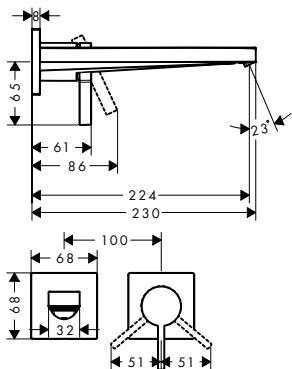

Tecturis E Páková umyvadlová baterie pod omítku, montáž na stěnu, EcoSmart+ s výtokem 22,5 cm

Vlastnosti všech variant

- obsah balení: páková umyvadlová baterie
- nástěnná pod omítku, odtoková souprava
- vyložení: 225 mm
- varianta rukojeti: páčková rukojeť
- druh proudu: WaterfallStream
- maximální průtok při 3 barech: 4 l/min
- keramická kartuše
- nastavitelné omezení teploty
- vhodné pro průtokové ohřivače vody
- neuzavíratelná odtoková souprava
- materiál odtokové soupravy: kov
- typ připojení: základní těleso
- rozměr přívodů: DN15
- rukojeť může být umístěna vpravo nebo vlevo, v závislosti na instalaci základní soupravy
- EU taxonomie: max. 6 l/min – podstatný přínos pro životní prostředí (SC)