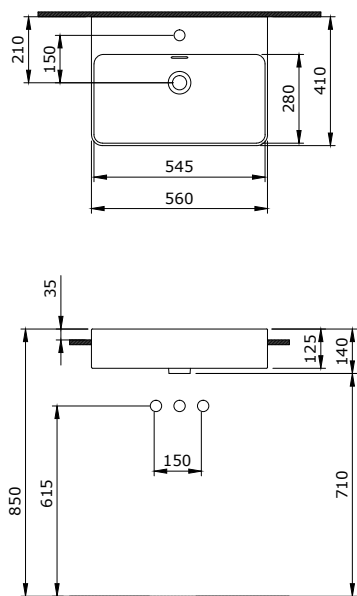

1526-001-0126

Milano Halbeinbau-Waschtisch
Milano Lavabo semi-encasté
Milano Semi-inbouwwastafel