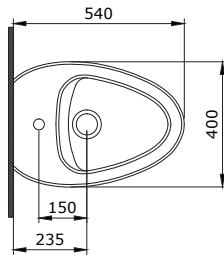

1117-001-0120

Etna Wand-Bidet
Etna Bidet mural
Etna Wand bidet

1118-001-0126

Taormina Pro Waschtisch 105 cm
Taormina Pro Lavabo 105 cm
Taormina Pro Wastafel 105 cm

1119-001-0125

Venezia Schalenbecken 45 cm
Venezia vasque bol 45 cm
Venezia Waskom 45 cm