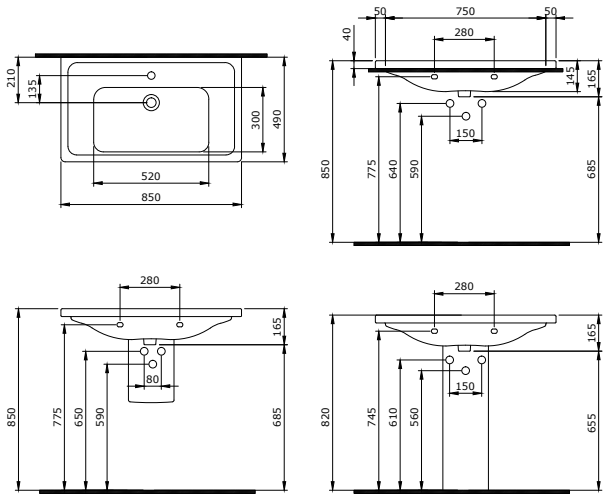

○
001

1005-001-0125

Firenze Aufsatzwaschtisch
Firenze Lavabo à poser
Firenze Opbouwwastafel

1006-001-0125

Scala Unterbauwaschtisch
Scala Lavabo à encastrer
Scala Onderbouwastafel

1007-001-0126

Taormina Pro Waschtisch 65 cm
Taormina Pro Lavabo 65 cm
Taormina Pro Wastafel 65 cm