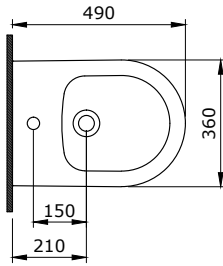

1487-001-0120

V-Tondo Wand-Bidet
V-Tondo Bidet mural
V-Tondo Wand bidet

1488-001-0120

Firenze Stand-Bidet
Firenze Bidet au sol
Firenze Staand bidet

1491-001-0129

Parma Stand-Tiefspül-WC Rimless
Parma WC au sol à chasse d'eau profonde
Parma Staand diepspoel closet randloos