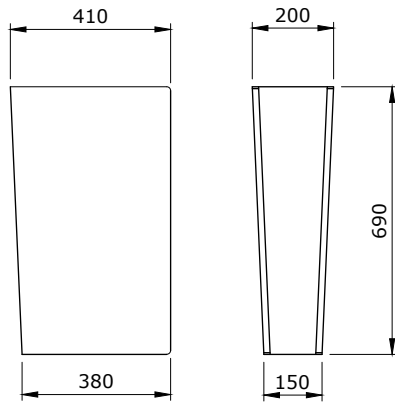

1002-001-0320
 Taormina Standsäule
 Taormina Colonne
 Taormina Zuil

○
001

1003-001-0338
 Taormina Halbsäule
 Taormina Demi-colonne
 Taormina Sifonkap

○
001

1004-001-0126
 Taormina Pro Waschtisch 57 cm
 Taormina Pro Lavabo 57 cm
 Taormina Pro Wastafel 57 cm