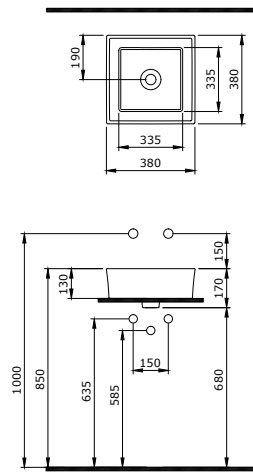

1173 -001-0125
Vessel Aufsatzwaschtisch quadratisch
Vessel Lavabo à poser carré
Vessel Opbouwwastafel vierkant