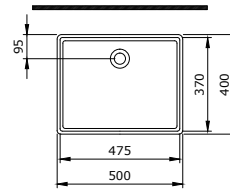

1174-061-0125
 Vessel Schalenbecken rund
 Vessel Vasque ronde
 Vessel Waskom rond

1215-001-0125

Milano Schalenbecken 50cm
Milano vasque 50cm
Milano Waskom 50cm

1216-001-0126

Milona Waschtisch 50 cm
Milano Lavabo 50 cm
Milano Wastafel 50 cm