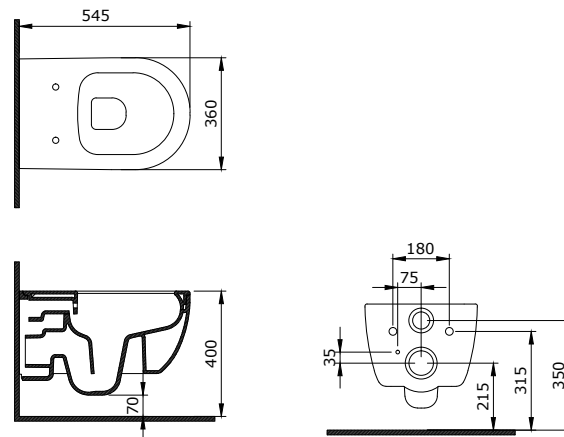

1414-001-0125

Strata Aufsatzwaschtisch 50 cm
Strata Lavabo à poser 50 cm
Strata Opbouwastafel 50 cm