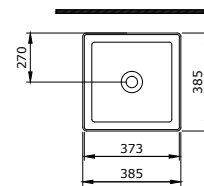

1476-001-0125

Sottile Slim Line Schalenbecken rechteckig
Sottile Slim Line rectangulaire
Sottile Slim Line Waskom rond