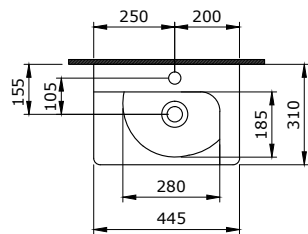

1014-001-0125

Vessel Schalenbecken 85 cm
 Vessel Bassin en forme de coquille 85 cm
 Vessel Waskom 85 cm

1015-001-0126

Taormina Arch Waschtisch 45 cm
 Taormina Arch Lavabo 45 cm
 Taormina Arch Wastafel 45 cm