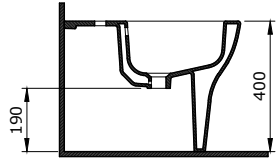

1487-001-0120

V-Tondo Wand-Bidet
V-Tondo Bidet mural
V-Tondo Wand bidet

1488-001-0120

Firenze Stand-Bidet
Firenze Bidet au sol
Firenze Staand bidet

1491-001-0129

Parma Stand-Tiefspül-WC Rimless
Parma WC au sol à chasse d'eau profonde
Parma Staand diepspoel closet randloos