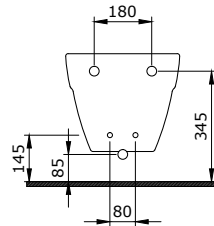

1121-001-0120

Taormina Arch Wand-Bidet
Toarmina Arch Bidet mural
Toarmina Arch Wand bidet