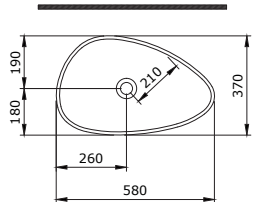

1111-001-0126

Milano Doppel-Waschtisch 120 cm
Milano Lavabo double 120 cm
Milano Dubbele Wastafel 120 cm

1112-001-0125

Etna Aufsatzwaschtisch
Etna Lavabo à poser
Etna Opbouwwastafel

1113-001-0126

Milano Waschtisch 80 cm
Milano Lavabo 80 cm
Milano Wastafel 80 cm