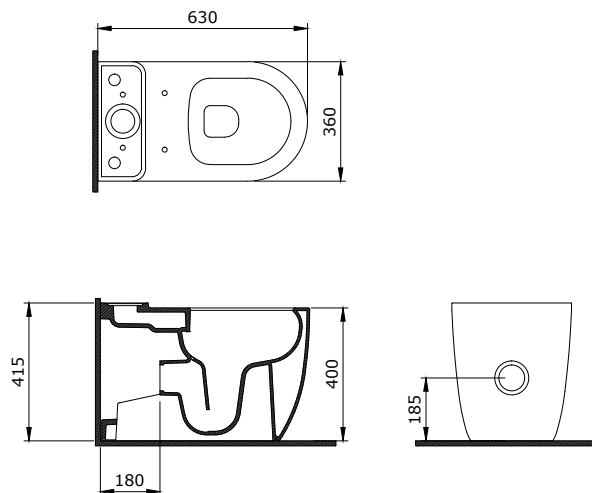

1527-001-0199

Milano Halbeinbau-Waschtisch rechts
Milano Lavabo semi-encasté à droite
Milano Semi-inbouwastafel rechts

1528-001-0129

Venezia Stand-Tiefspül-WC Rimless
Venezia WC sur pied à chasse d'eau profonde rimless
Venezia Staand diepspoel closet randloos

1529-001-0129

Venezia Stand-Tiefspül-WC Rimless für WC-Kombination
Venezia Combinaison de WC au sol et à chasse d'eau
profonde rimless
Venezia Staand diepspoel closet combinatie randloos