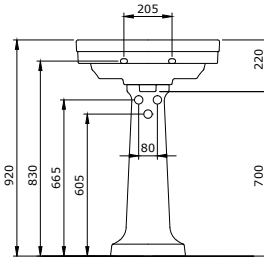

1041-001-0127
Verona Waschtisch 60 cm
Verona Lavabo 60 cm
Verona Wastafel 60 cm