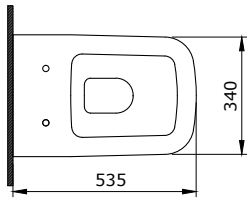

1304-001-0129

Firenze Wand-Tiefspül-WC Rimless
Firenze WC mural à chasse d'eau profonde
Firenze Wandcloset randloos

○
001