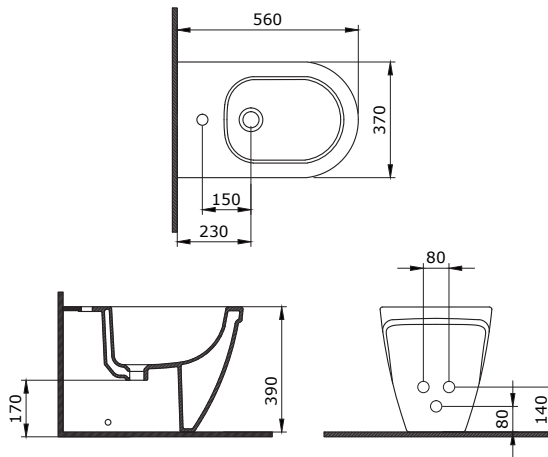

1014-001-0125

Vessel Schalenbecken 85 cm
 Vessel Bassin en forme de coquille 85 cm
 Vessel Waskom 85 cm

1015-001-0126

Taormina Arch Waschtisch 45 cm
 Taormina Arch Lavabo 45 cm
 Taormina Arch Wastafel 45 cm