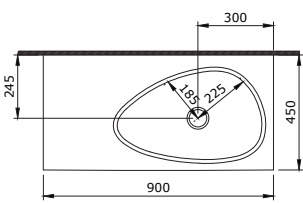

071 072

1115-001-0125
Etna Waschtisch 90 cm
Etna Lavabo 90 cm
Etna Wastafel 90 cm