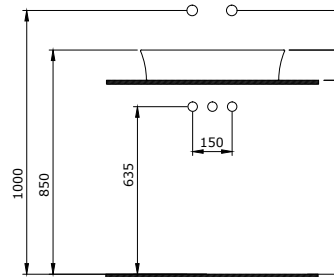

1451-001-0129

Taormina Pro Wand-Tiefspül-WC Rimless
Taormina Pro WC mural à chasse d'eau profonde
Taormina Pro Wandcloset randloos

001