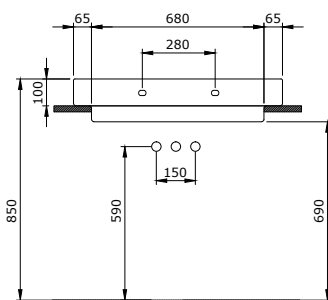

1078-001-0126
Scala Waschtisch 80 cm
Scala Lavabo 80 cm
Scala Wastafel 80 cm

○
001