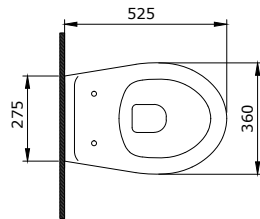

1451-001-0129

Taormina Pro Wand-Tiefspül-WC Rimless
Taormina Pro WC mural à chasse d'eau profonde
Taormina Pro Wandcloset randloos

001

1476-001-0125

Sottile Slim Line Schalenbecken rechteckig
Sottile Slim Line rectangulaire
Sottile Slim Line Waskom rond

1477-001-0125

Sottile Slim Line Schalenbecken quadratisch
Sottile Slim Line vasque carrée
Sottile Slim Line Waskom vierkant