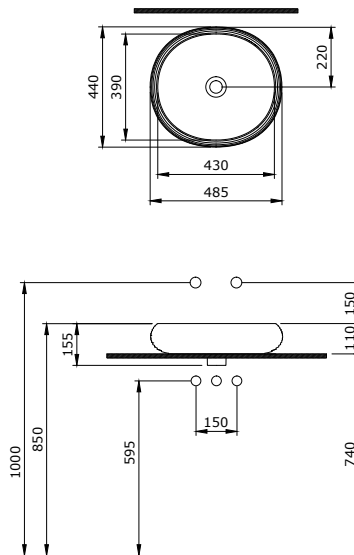

1413-001-0120

Strata Wand-Bidet
Strata Bidet mural
Strata Wand bidet