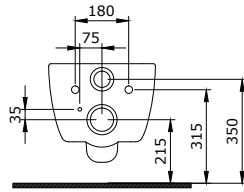

1413-001-0120

Strata Wand-Bidet
Strata Bidet mural
Strata Wand bidet

1414-001-0125

Strata Aufsatzwaschtisch 50 cm
Strata Lavabo à poser 50 cm
Strata Opbouwastafel 50 cm

1416-001-0128

V-Tondo Wand-Tiefspül-WC Rimless 54 cm
V-Tondo WC mural à chasse d'eau profonde 54 cm
V-Tondo Wandcloset randloos 54 cm