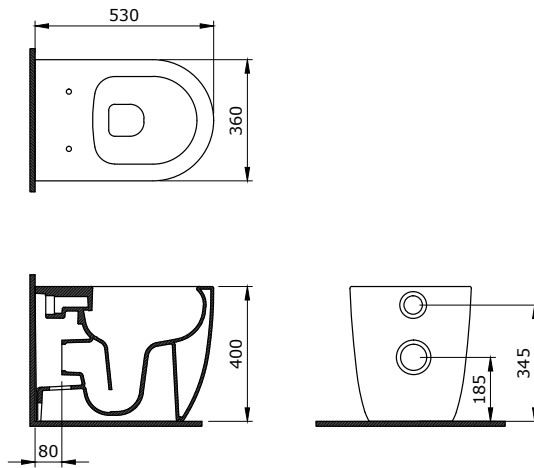

1527-001-0199

Milano Halbeinbau-Waschtisch rechts
Milano Lavabo semi-encasté à droite
Milano Semi-inbouwastafel rechts

1528-001-0129

Venezia Stand-Tiefspül-WC Rimless
Venezia WC sur pied à chasse d'eau profonde rimless
Venezia Staand diepspoel closet randloos