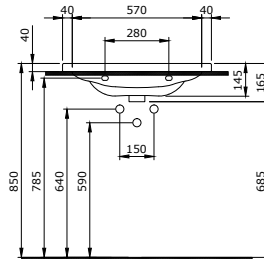

1006-001-0125

Scala Unterbauwaschtisch
Scala Lavabo à encastrer
Scala Onderbouwastafel