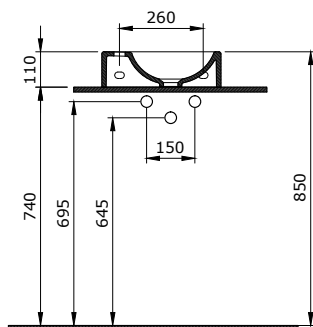

1418-001-0126

Milano Handwaschbecken links 37 cm
Milano Lave-mains à gauche 37 cm
Milano Fontein links 37 cm