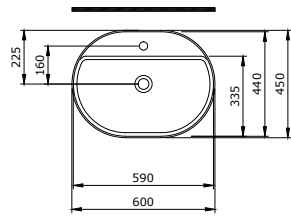

1598-001-0126

Sottile Slim Line Aufsatzwaschtisch quadratisch
 Sottile Slim Line Vasque à poser carrée
 Sottile Slim Line Opbouwwastafel vierkant

1599-001-0126

Sottile Slim Line Schalenbecken rund
 Sottile Slim Line vasque à poser ronde
 Sottile Slim Line Waskom rond