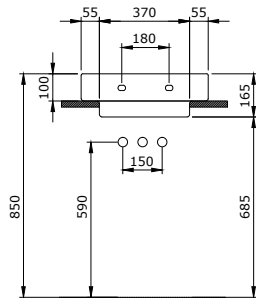

1076-001-0126
Scala Waschtisch 48 cm
Scala Lavabo 48 cm
Scala Wastafel 48 cm

○
001