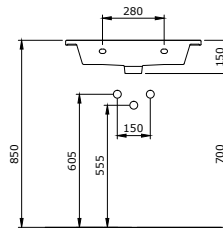

1142-001-0126

Care & Comfort Waschtisch 65 cm
Care & Comfort Lavabo 65 cm
Care & Comfort Wastafel 65 cm