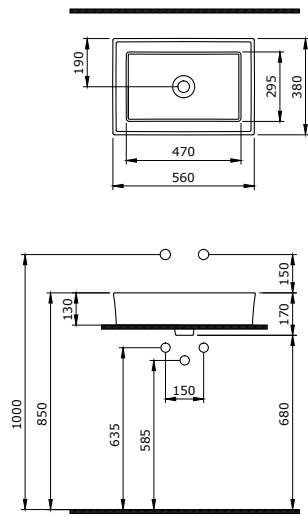

1172-001-0125
Vessel Aufsatzwaschtisch
Vessel Lavabo à poser
Vessel Opbouwwastafel