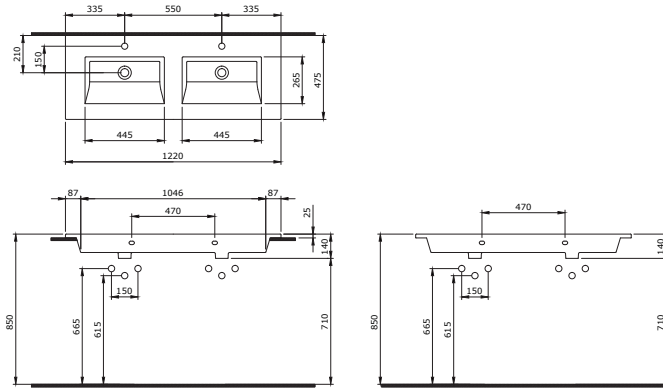

1083-001-0126

Venezia Monoblock Waschtisch wandhängend
 Venezia Monobloc Lavabo suspendu
 Venezia Monoblok Wastafel wandhängend

1105-001-0126

Milano Waschtisch 100 cm
 Milano Lavabo 100 cm
 Milano Wastafel 100 cm