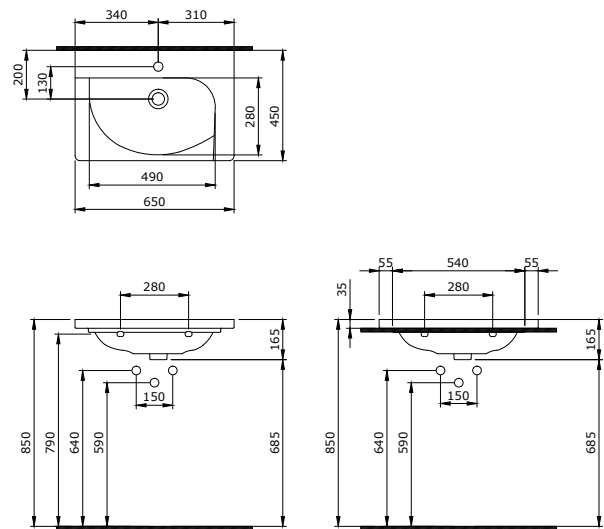

1008-001-0126
 Taormina Pro Waschtisch 85cm
 Taormina Pro Lavabo 85 cm
 Taormina Pro Wastafel 85 cm

001

1009-001-0126
 Taormina Arch Waschtisch 65 cm
 Taormina Arch Lavabo 65 cm
 Taormina Arch Wastafel 65 cm