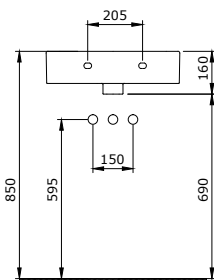

1120-001-0125

Venezia Schalenbecken 40 cm
 Venezia Bassin en forme de coquille 40 cm
 Venezia Waskom 40 cm

071 072

1121-001-0120

Taormina Arch Wand-Bidet
 Toarmina Arch Bidet mural
 Toarmina Arch Wand bidet