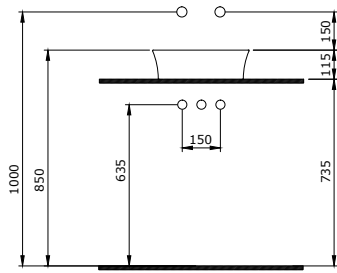

001

1476-001-0125

Sottile Slim Line Schalenbecken rechteckig
 Sottile Slim Line rectangulaire
 Sottile Slim Line Waskom rond

1477-001-0125

Sottile Slim Line Schalenbecken quadratisch
 Sottile Slim Line vasque carrée
 Sottile Slim Line Waskom vierkant