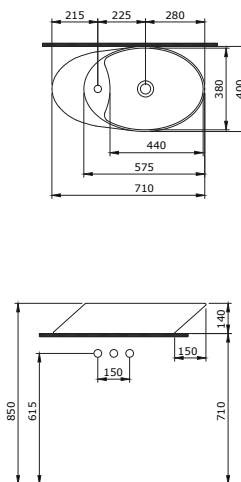

1020-001-0126

Taormina Arch Waschtisch 86 cm
 Taormina Arch Lavabo 86 cm
 Taormina Arch Wastafel 86 cm

- 001

1021-001-0126

VESSEL Aufsatzwaschtisch mit Armaturenbank
 VESSEL Lavabo à poser avec plage de robinetterie
 VESSEL Opbouwastafel met kraanbank