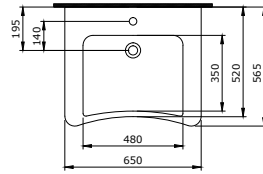

1142-001-0126

Care & Comfort Waschtisch 65 cm
Care & Comfort Lavabo 65 cm
Care & Comfort Wastafel 65 cm

1161-001-0126

Milano Waschtisch 60 cm
Milano Lavabo 60 cm
Milano Wastafel 60 cm

1162-001-0125

Etna Monoblock Aufsatzwaschtisch
Etna Monobloc Lavabo à poser
Etna Monobloc Opbouwwastafel