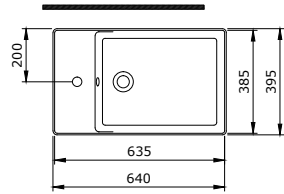

1478-001-0125

Sottile Slim Line Schalenbecken rund
Sottile Slim Line vasque ronde
Sottile Slim Line Waskom rond