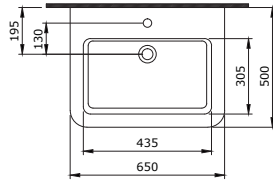

1123-001-0126

Parma Waschtisch 65 cm
Parma Lavabo 65 cm
Parma Wastafel 65 cm

1124-001-0126

Parma Waschtisch 85 cm
Parma Lavabo 85 cm
Parma Wastafel 85 cm

1125-001-0120

Scala Wand-Bidet
Scala Bidet mural
Scala Wand bidet