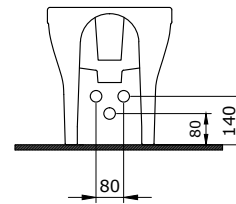

1487-001-0120

V-Tondo Wand-Bidet
V-Tondo Bidet mural
V-Tondo Wand bidet