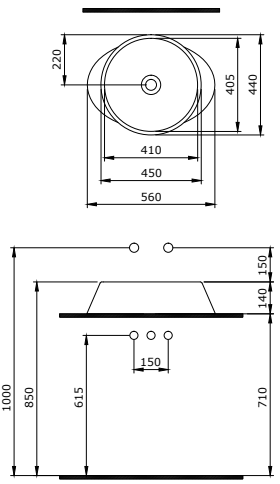

1010-001-0125
Venezia Schalenbecken
Venezia Bassin en forme de coquille
Venezia Waskom

- 001
- 002
- 004
- 005
- 006
- 007
- 011
- 012
- 014
- 019
- 020
- 021
- 025
- 027
- 029
- 032
- 033
- 069
- 070
- 071
- 072