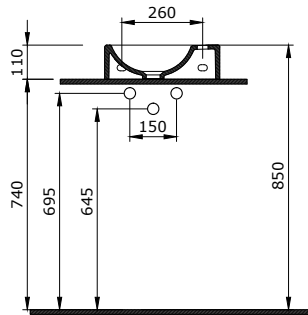

1417-001-0129

V-Tondo Wand-Tiefspül-WC Rimless 49 cm
V-Tondo WC mural à chasse d'eau profonde 49 cm
V-Tondo Wandcloset randloos 49 cm