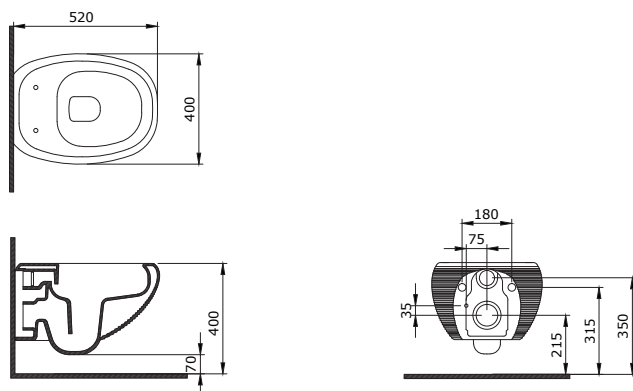

1412-001-0129

Strata Wand-Tiefspül-WC Rimless
Strata WC mural à chasse d'eau profonde
Strata Wandcloset randloos