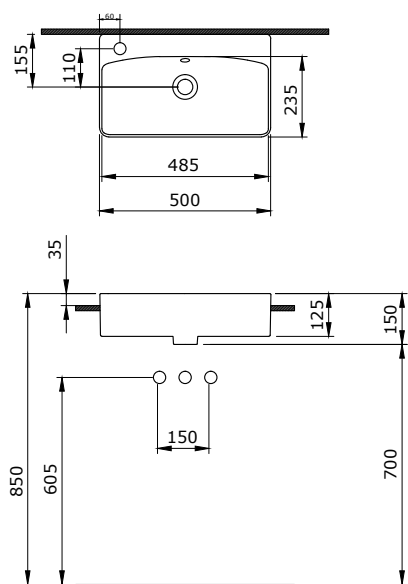

1527-001-0198

Milano Halbeinbau-Waschtisch links
Milano Lavabo semi-encasté à gauche
Milano Semi-inbouwwastafel links