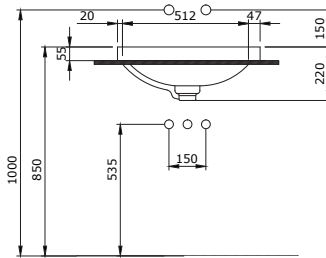

1112-001-0125

Etna Aufsatzwaschtisch
Etna Lavabo à poser
Etna Opbouwwastafel