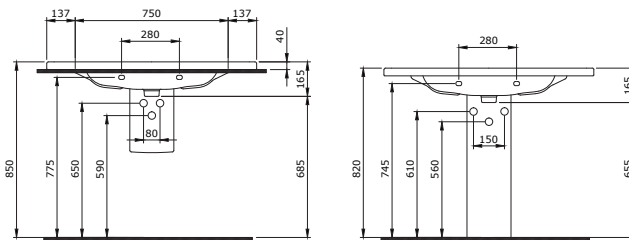

1117-001-0120

Etna Wand-Bidet
Etna Bidet mural
Etna Wand bidet