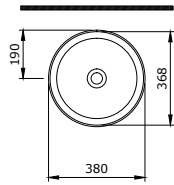

1478-001-0125

Sottile Slim Line Schalenbecken rund
Sottile Slim Line vasque ronde
Sottile Slim Line Waskom rond

1479-001-125

Sottile Slim Line Aufsatzwaschtisch rechteckig
Sottile Slim Line Vasque à poser rectangulaire
Sottile Slim Line Opbouwastafel rechthoekig

1494-001-0125

Sottile Slim Line Schalenbecken rund
Sottile Slim Line Vasque ronde
Sottile Slim Line Waskom rond