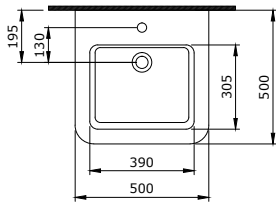

1120-001-0125

Venezia Schalenbecken 40 cm
 Venezia Bassin en forme de coquille 40 cm
 Venezia Waskom 40 cm

071 072

1121-001-0120

Taormina Arch Wand-Bidet
 Toarmina Arch Bidet mural
 Toarmina Arch Wand bidet