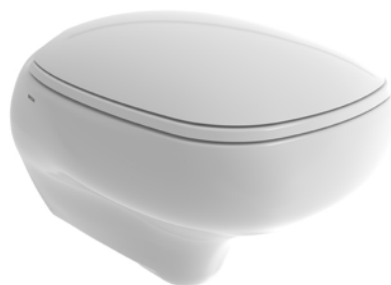

1490-001-0126

Fenice Waschtisch 90 cm
Fenice Lavabo 90 cm
Fenice Wastafel 90 cm