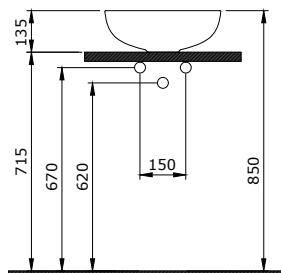

1479-001-125

Sottile Slim Line Aufsatzwaschtisch rechteckig
Sottile Slim Line Vasque à poser rectangulaire
Sottile Slim Line Opbouwastafel rechthoekig