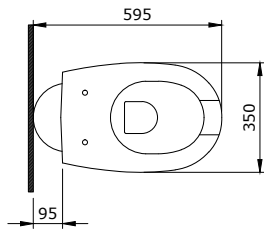

2001-001-0129

Care & Comfort Stand-Tiefspül-WC
Care & Comfort WC sur pied à chasse d'eau profonde
Care & Comfort Staand diepspoel closet