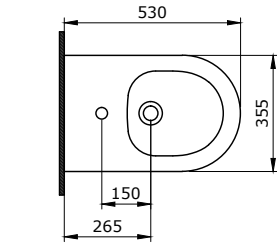

1492-001-0120

Parma Stand-Bidet
Parma Bidet au sol
Parma Staand bidet

○
001

1127-001-0127

Lavita Waschtisch 60cm
Lavita Lavabo 60 cm
Lavita Wastafel 60 cm

○ ○ ● ● ●
001 002 004 005 014

1128-001-0320

Lavita Standsäule
Lavita Colonne
Lavita Zuil