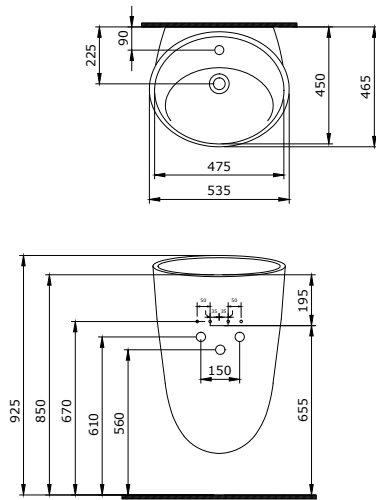

1081-001-0120

Taormina Urinal-Trennwand
 Taormina Paroi de séparation pour urinoirs
 Taormina Urinoir scheidingswand / Schaamschot

1082-001-0126

Firenze Monoblock Waschtisch wandhängend
 Firenze Monobloc Lavabo suspendu
 Firenze Monoblok Wastafel wandhängend