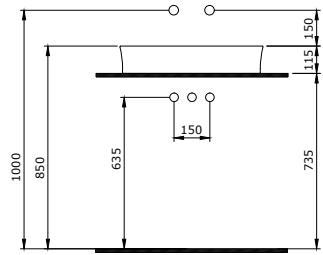

1598-001-0126

Sottile Slim Line Aufsatzwaschtisch quadratisch
 Sottile Slim Line Vasque à poser carrée
 Sottile Slim Line Opbouwwastafel vierkant

1599-001-0126

Sottile Slim Line Schalenbecken rund
 Sottile Slim Line vasque à poser ronde
 Sottile Slim Line Waskom rond