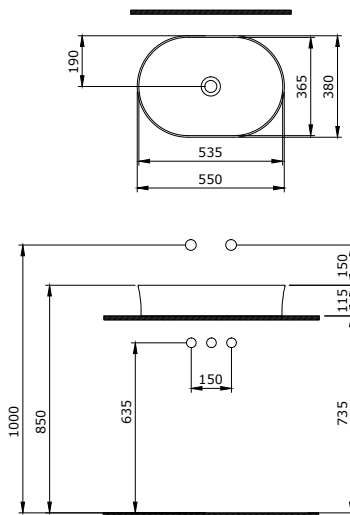

1494-001-0125

Sottile Slim Line Schalenbecken rund
Sottile Slim Line Vasque ronde
Sottile Slim Line Waskom rond

1521-001-0125

Sottile Slim Line Schalenbecken oval
 Sottile Slim Line vasque ovale
 Sottile Slim Line Waskom ovaal