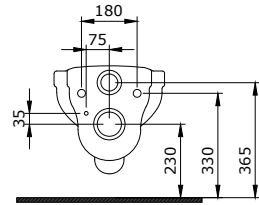

1451-001-0129

Taormina Pro Wand-Tiefspül-WC Rimless
Taormina Pro WC mural à chasse d'eau profonde
Taormina Pro Wandcloset randloos

001

1476-001-0125

Sottile Slim Line Schalenbecken rechteckig
Sottile Slim Line rectangulaire
Sottile Slim Line Waskom rond

1477-001-0125

Sottile Slim Line Schalenbecken quadratisch
Sottile Slim Line vasque carrée
Sottile Slim Line Waskom vierkant