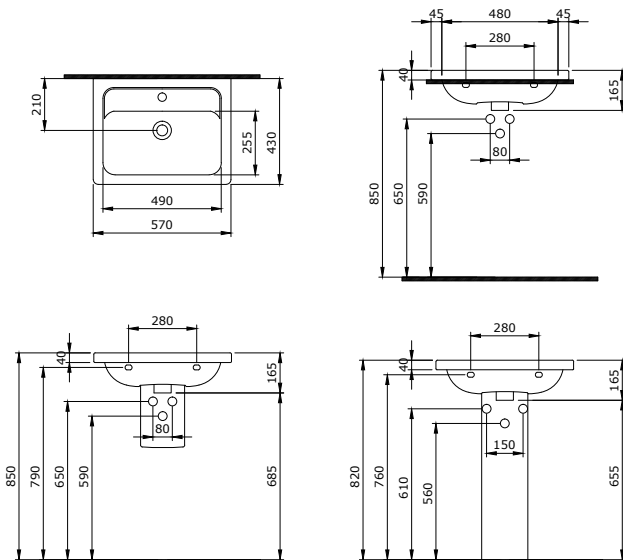

1002-001-0320
 Taormina Standsäule
 Taormina Colonne
 Taormina Zuil

○
001

1003-001-0338
 Taormina Halbsäule
 Taormina Demi-colonne
 Taormina Sifonkap

○
001

1004-001-0126
 Taormina Pro Waschtisch 57 cm
 Taormina Pro Lavabo 57 cm
 Taormina Pro Wastafel 57 cm