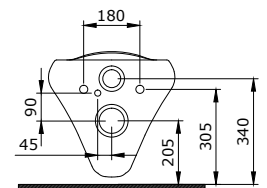

1490-001-0126

Fenice Waschtisch 90 cm
Fenice Lavabo 90 cm
Fenice Wastafel 90 cm