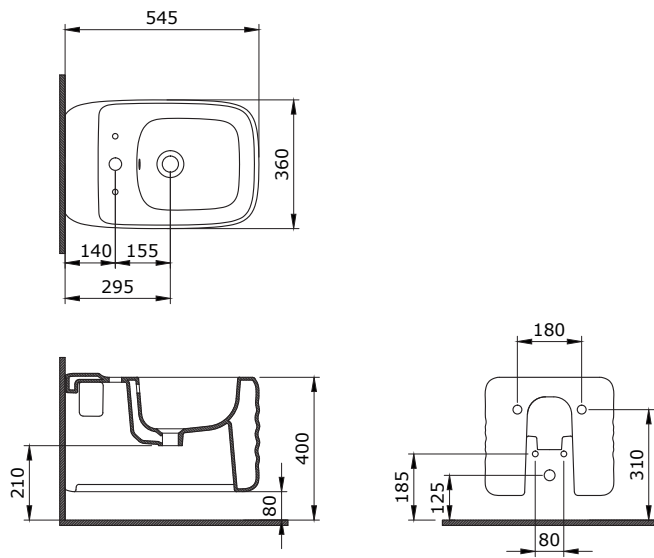

1393-001-0132

Milano Doppel-Waschtisch 120cm
Milano Lavabo double 120cm
Milano Dubbele Wastafel 120cm

1394-001-0126

Milano Waschtisch 120 cm
Milano Lavabo 120 cm
Milano Wastafel 120 cm

1409-001-0129

New Age Wand-Tiefspül-WC Rimless
New Age WC mural à chasse d'eau profonde
New Age Wandcloset randloos