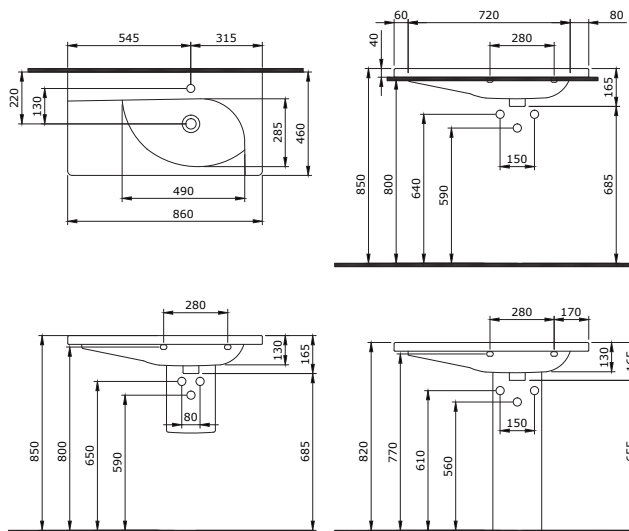

1019-001-0120

Taormina Arch Stand-Bidet
Taormina Arch Bidet au sol
Taormina Arch staand Bidet

- 001
- 002
- 004
- 005
- 006
- 007
- 011
- 012
- 014
- 019
- 020
- 021
- 025
- 027
- 029
- 032
- 033
- 069
- 071
- 072

1020-001-0126

Taormina Arch Waschtisch 86 cm
Taormina Arch Lavabo 86 cm
Taormina Arch Wastafel 86 cm

- 001