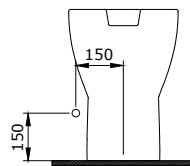

2001-001-0129

Care & Comfort Stand-Tiefspül-WC
Care & Comfort WC sur pied à chasse d'eau profonde
Care & Comfort Staand diepspoel closet