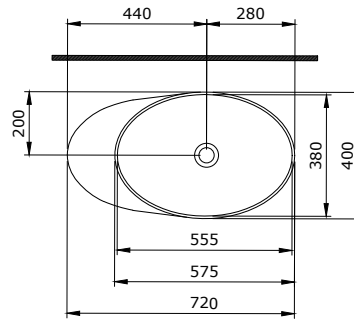

1012-001-0129

Taormina Arch Wand-Tiefspül- WC
Taormina Arch WC mural à chasse d'eau profonde
Taormina Arch Wandcloset