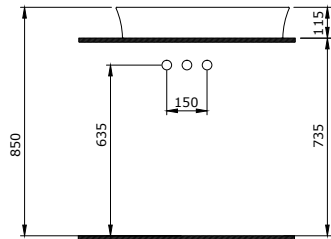

1478-001-0125

Sottile Slim Line Schalenbecken rund
Sottile Slim Line vasque ronde
Sottile Slim Line Waskom rond