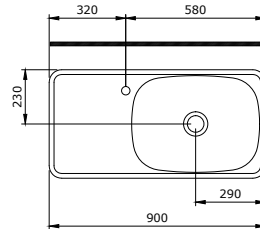

1489-001-0126

Fenice Schalenbecken 54 cm
Fenice Cuvette 54 cm
Fenice Waskom 54 cm