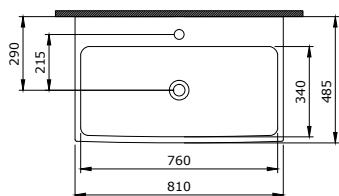

1078-001-0126
Scala Waschtisch 80 cm
Scala Lavabo 80 cm
Scala Wastafel 80 cm

○
001