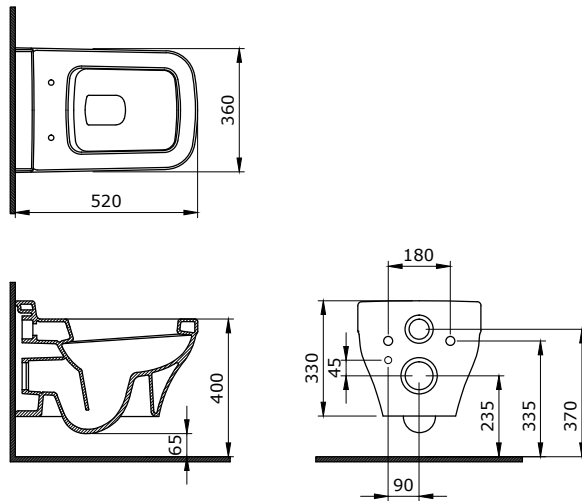

○
001

1078-001-0126
Scala Waschtisch 80 cm
Scala Lavabo 80 cm
Scala Wastafel 80 cm

○
001

1079-001-0126

Scala Waschtisch 100 cm
 Scala Lavabo 100 cm
 Scala Wastafel 100 cm

001

1080-001-0129

Scala Wand-Tiefspül WC
 Scala WC mural à chasse d'eau profonde
 Scala wandcloset diepspoel