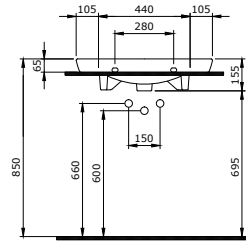

1142-001-0126

Care & Comfort Waschtisch 65 cm
Care & Comfort Lavabo 65 cm
Care & Comfort Wastafel 65 cm

1161-001-0126

Milano Waschtisch 60 cm
Milano Lavabo 60 cm
Milano Wastafel 60 cm

1162-001-0125

Etna Monoblock Aufsatzwaschtisch
Etna Monobloc Lavabo à poser
Etna Monobloc Opbouwwastafel