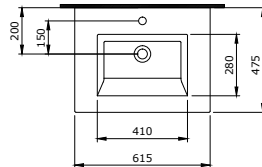

1142-001-0126

Care & Comfort Waschtisch 65 cm
Care & Comfort Lavabo 65 cm
Care & Comfort Wastafel 65 cm