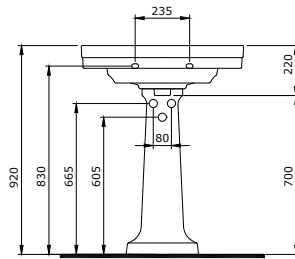

1040-001-0127
Verona Waschtisch 70cm
Verona Lavabo 70 cm
Verona Wastafel 70 cm