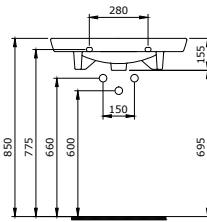

1142-001-0126

Care & Comfort Waschtisch 65 cm
Care & Comfort Lavabo 65 cm
Care & Comfort Wastafel 65 cm

1161-001-0126

Milano Waschtisch 60 cm
Milano Lavabo 60 cm
Milano Wastafel 60 cm

1162-001-0125

Etna Monoblock Aufsatzwaschtisch
Etna Monobloc Lavabo à poser
Etna Monobloc Opbouwwastafel