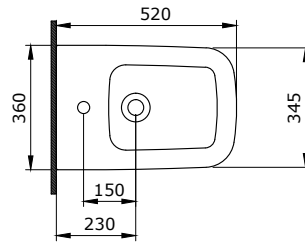

1487-001-0120

V-Tondo Wand-Bidet
V-Tondo Bidet mural
V-Tondo Wand bidet