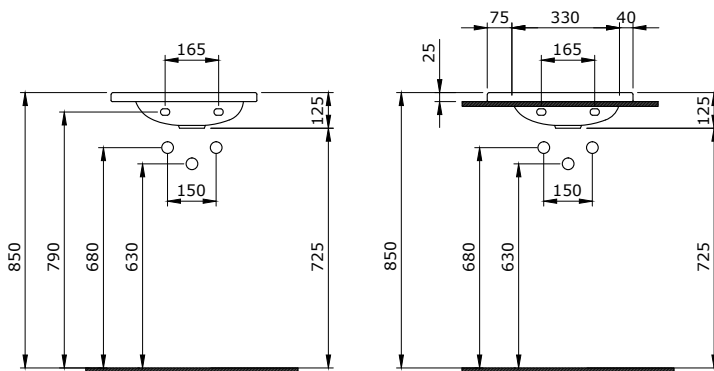

1014-001-0125

Vessel Schalenbecken 85 cm
 Vessel Bassin en forme de coquille 85 cm
 Vessel Waskom 85 cm

1015-001-0126

Taormina Arch Waschtisch 45 cm
 Taormina Arch Lavabo 45 cm
 Taormina Arch Wastafel 45 cm