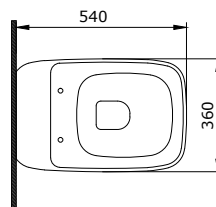

1394-001-0126

Milano Waschtisch 120 cm
Milano Lavabo 120 cm
Milano Wastafel 120 cm