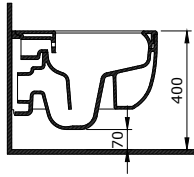

1413-001-0120

Strata Wand-Bidet
Strata Bidet mural
Strata Wand bidet

1414-001-0125

Strata Aufsatzwaschtisch 50 cm
Strata Lavabo à poser 50 cm
Strata Opbouwastafel 50 cm

1416-001-0128

V-Tondo Wand-Tiefspül-WC Rimless 54 cm
V-Tondo WC mural à chasse d'eau profonde 54 cm
V-Tondo Wandcloset randloos 54 cm