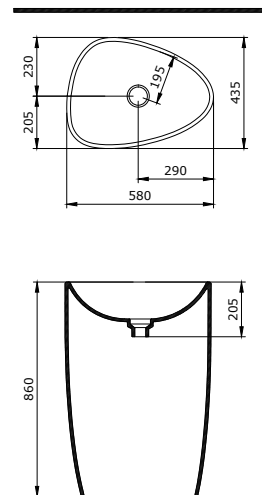

1074-001-0126

Firenze Aufsatzwaschtisch mit Armaturenbank
Firenze Lavabo à poser
Firenze Opbouw wastafel met kraanbank