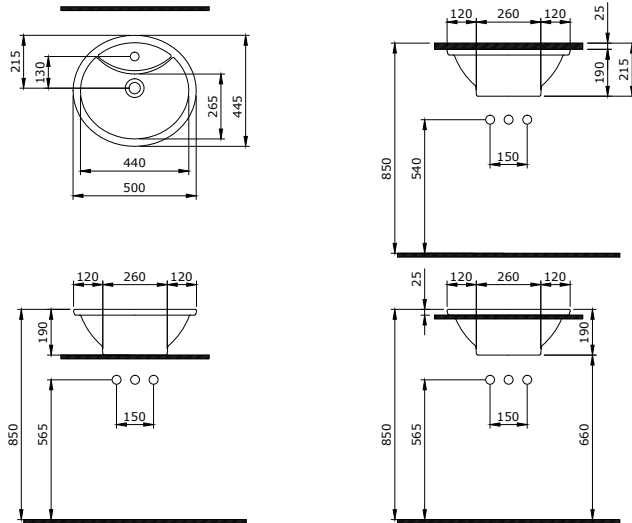

1046-001-0126

Verona Schalenbecken (Aufsatz- und Einbau)
Verona vasque coupelle (à poser ou à encastrer)
Verona Waskom (opbouw en inbouw)

1074-001-0126

Firenze Aufsatzwaschtisch mit Armaturenbank
Firenze Lavabo à poser
Firenze Opbouw wastafel met kraanbank

1075-001-0125

Etna Monoblock Waschtisch
Etna Monoblock Lavabo
Etna Monoblock Wastafel