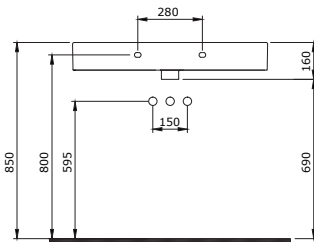

1123-001-0126

Parma Waschtisch 65 cm
Parma Lavabo 65 cm
Parma Wastafel 65 cm