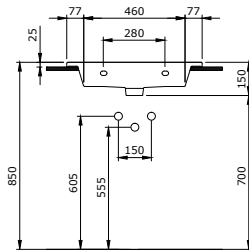

1142-001-0126

Care & Comfort Waschtisch 65 cm
Care & Comfort Lavabo 65 cm
Care & Comfort Wastafel 65 cm