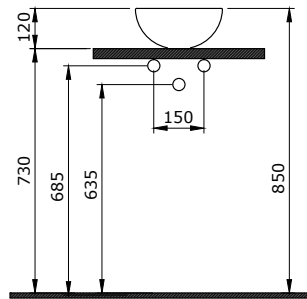

1471-001-0125

Sottile Slim Line Schalenbecken
Sottile Slim Line Bol
Sottile Slim Line Waskom