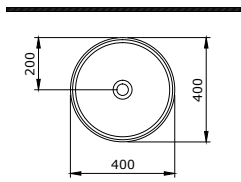

1117-001-0120

Etna Wand-Bidet
Etna Bidet mural
Etna Wand bidet

1118-001-0126

Taormina Pro Waschtisch 105 cm
Taormina Pro Lavabo 105 cm
Taormina Pro Wastafel 105 cm

1119-001-0125

Venezia Schalenbecken 45 cm
Venezia vasque bol 45 cm
Venezia Waskom 45 cm