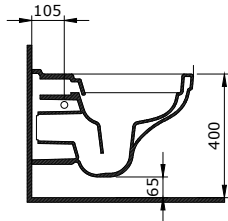

1451-001-0129

Taormina Pro Wand-Tiefspül-WC Rimless
Taormina Pro WC mural à chasse d'eau profonde
Taormina Pro Wandcloset randloos

001

1476-001-0125

Sottile Slim Line Schalenbecken rechteckig
Sottile Slim Line rectangulaire
Sottile Slim Line Waskom rond

1477-001-0125

Sottile Slim Line Schalenbecken quadratisch
Sottile Slim Line vasque carrée
Sottile Slim Line Waskom vierkant