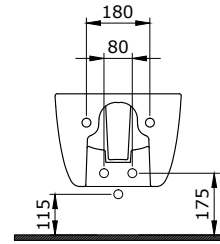

1487-001-0120

V-Tondo Wand-Bidet
V-Tondo Bidet mural
V-Tondo Wand bidet

1488-001-0120

Firenze Stand-Bidet
Firenze Bidet au sol
Firenze Staand bidet

1491-001-0129

Parma Stand-Tiefspül-WC Rimless
Parma WC au sol à chasse d'eau profonde
Parma Staand diepspoel closet randloos