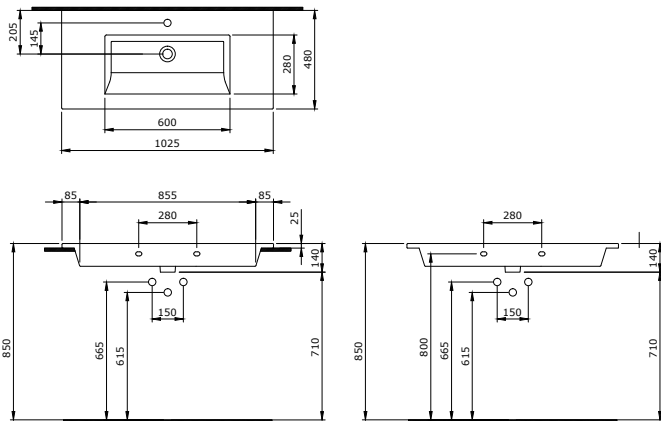

1083-001-0126

Venezia Monoblock Waschtisch wandhängend
 Venezia Monobloc Lavabo suspendu
 Venezia Monoblok Wastafel wandhängend

1105-001-0126

Milano Waschtisch 100 cm
 Milano Lavabo 100 cm
 Milano Wastafel 100 cm