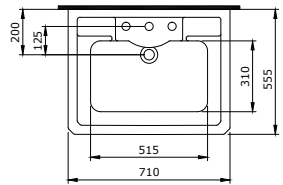

1040-001-0127
Verona Waschtisch 70cm
Verona Lavabo 70 cm
Verona Wastafel 70 cm