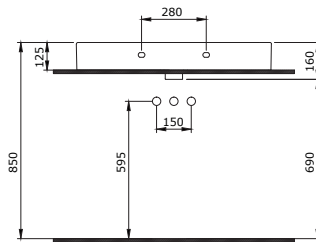

1123-001-0126

Parma Waschtisch 65 cm
Parma Lavabo 65 cm
Parma Wastafel 65 cm