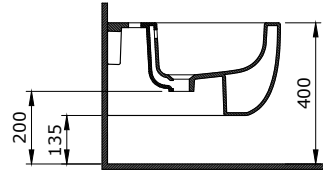

1471-001-0125

Sottile Slim Line Schalenbecken
 Sottile Slim Line Bol
 Sottile Slim Line Waskom

1480-001-0129

Scala Arch Stand-Tiefspül-WC Rimless für Kombination
 Scala Arch Combinaison de WC au sol et à chasse d'eau
 Rimless
 Scala Arch Staand diepspoel closet combinatie randloos