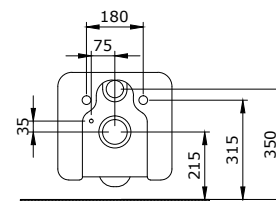

1394-001-0126

Milano Waschtisch 120 cm
Milano Lavabo 120 cm
Milano Wastafel 120 cm