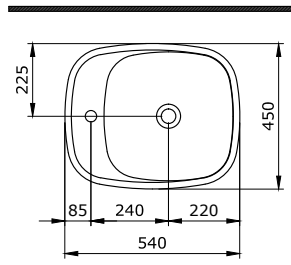

1489-001-0126

Fenice Schalenbecken 54 cm
Fenice Cuvette 54 cm
Fenice Waskom 54 cm

1490-001-0126

Fenice Waschtisch 90 cm
Fenice Lavabo 90 cm
Fenice Wastafel 90 cm

1166-001-0129

Fenice Wand-Tiefspül-WC Rimless
Fenice WC mural à chasse d'eau profonde
Fenice Wandcloset randloos