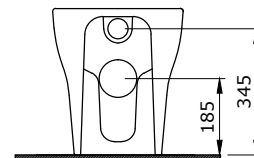

1488-001-0120

Firenze Stand-Bidet
Firenze Bidet au sol
Firenze Staand bidet