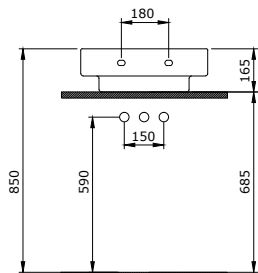

1076-001-0126
Scala Waschtisch 48 cm
Scala Lavabo 48 cm
Scala Wastafel 48 cm

○
001