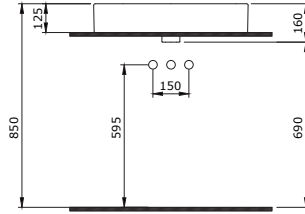

1123-001-0126

Parma Waschtisch 65 cm
Parma Lavabo 65 cm
Parma Wastafel 65 cm

1124-001-0126

Parma Waschtisch 85 cm
Parma Lavabo 85 cm
Parma Wastafel 85 cm

1125-001-0120

Scala Wand-Bidet
Scala Bidet mural
Scala Wand bidet