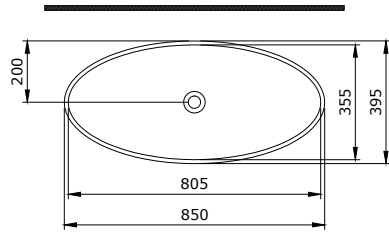

1014-001-0125

Vessel Schalenbecken 85 cm
 Vessel Bassin en forme de coquille 85 cm
 Vessel Waskom 85 cm

1015-001-0126

Taormina Arch Waschtisch 45 cm
 Taormina Arch Lavabo 45 cm
 Taormina Arch Wastafel 45 cm