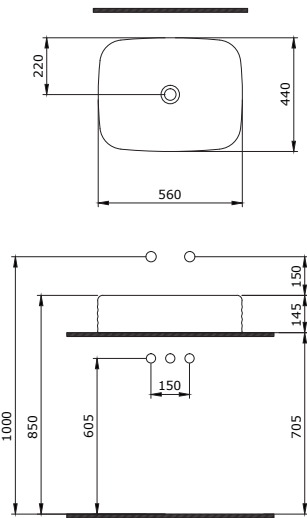

1411-001-0125

New Age Aufsatzwaschtisch 55 cm
New Age Lavabo à poser 55 cm
New Age Opbouw wastafel 55 cm