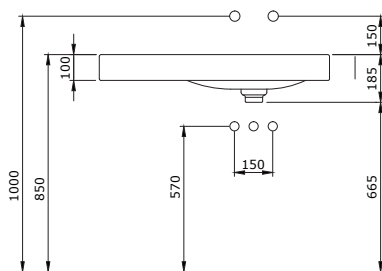

071 072

1115-001-0125
Etna Waschtisch 90 cm
Etna Lavabo 90 cm
Etna Wastafel 90 cm