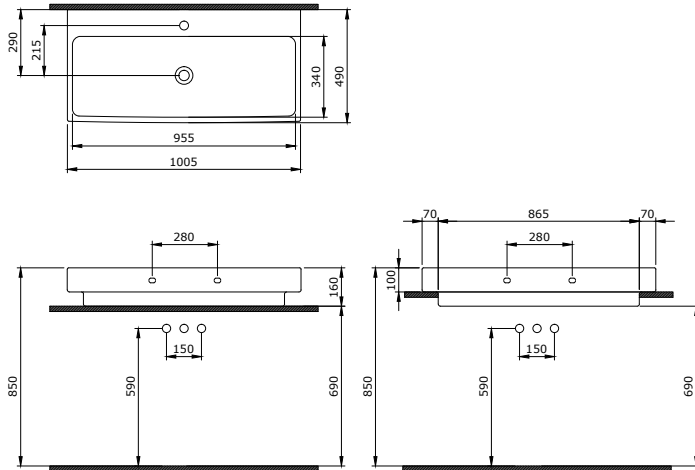

1079-001-0126

Scala Waschtisch 100 cm
Scala Lavabo 100 cm
Scala Wastafel 100 cm

001

1080-001-0129

Scala Wand-Tiefspül WC
Scala WC mural à chasse d'eau profonde
Scala wandcloset diepspoel

1081-001-0120

Taormina Urinal-Trennwand
Taormina Paroi de séparation pour urinoirs
Taormina Urinoir scheidingswand / Schaamschot