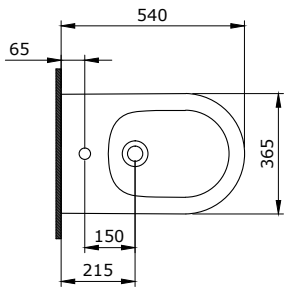

1121-001-0120

Taormina Arch Wand-Bidet
Toarmina Arch Bidet mural
Toarmina Arch Wand bidet