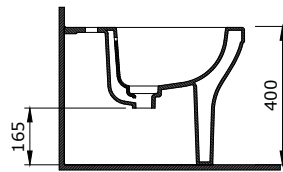

1487-001-0120

V-Tondo Wand-Bidet
V-Tondo Bidet mural
V-Tondo Wand bidet