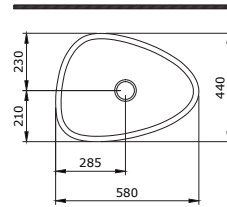

1111-001-0126

Milano Doppel-Waschtisch 120 cm
Milano Lavabo double 120 cm
Milano Dubbele Wastafel 120 cm