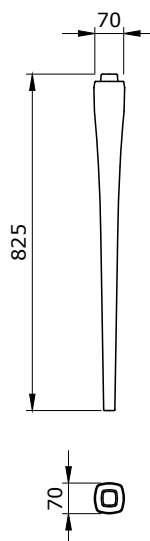

1169-001-0320

Lavita Konsolenfuss (zwei notwendig)
Lavita Pied de console (deux nécessaires)
Lavita Console voet (twee noodzakelijk)

○ ○ ● ● ●
001 002 004 005 014