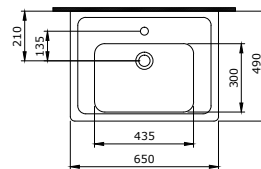

○
001

1005-001-0125

Firenze Aufsatzwaschtisch
Firenze Lavabo à poser
Firenze Opbouwwastafel

1006-001-0125

Scala Unterbauwaschtisch
Scala Lavabo à encastrer
Scala Onderbouwastafel

1007-001-0126

Taormina Pro Waschtisch 65 cm
Taormina Pro Lavabo 65 cm
Taormina Pro Wastafel 65 cm