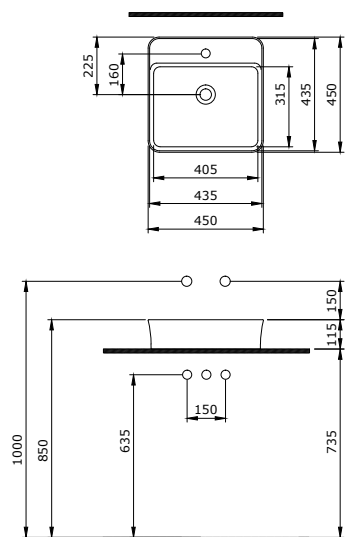

1599-001-0126

Sottile Slim Line Schalenbecken rund
Sottile Slim Line vasque à poser ronde
Sottile Slim Line Waskom rond