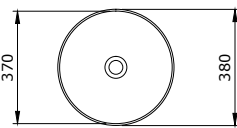

1479-001-125

Sottile Slim Line Aufsatzwaschtisch rechteckig
Sottile Slim Line Vasque à poser rectangulaire
Sottile Slim Line Opbouwastafel rechthoekig