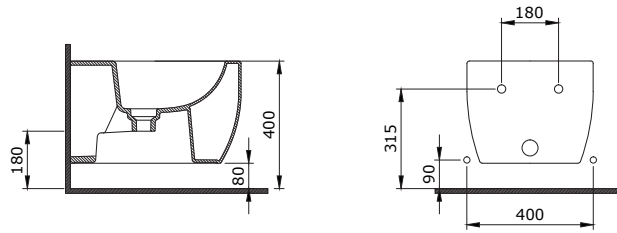

1114-001-0125
 Etna Schalenbecken
 Etna Bassin en forme de coquille
 Etna Waskom

071 072

1115-001-0125
 Etna Waschtisch 90 cm
 Etna Lavabo 90 cm
 Etna Wastafel 90 cm

072

1116-001-0129
 Etna Wand-Tiefspül- WC
 Etna WC mural à chasse d'eau profonde
 Etna Wandcloset