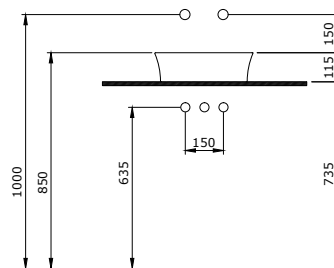

1476-001-0125

Sottile Slim Line Schalenbecken rechteckig
Sottile Slim Line rectangulaire
Sottile Slim Line Waskom rond