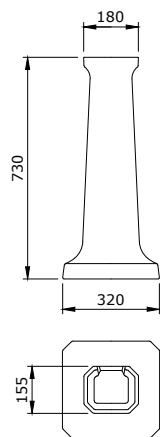

1042-001-0320
Verona Standsäule für Art. 1040 und 1041
Verona Colonne pour 1040 et 1041
Verona Zuil voor 1040 und 1041)