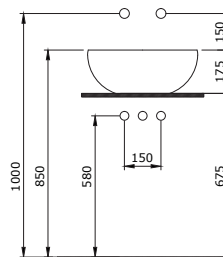

1118-001-0126

Taormina Pro Waschtisch 105 cm
Taormina Pro Lavabo 105 cm
Taormina Pro Wastafel 105 cm