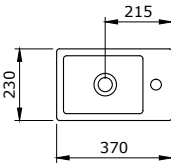

1417-001-0129

V-Tondo Wand-Tiefspül-WC Rimless 49 cm
V-Tondo WC mural à chasse d'eau profonde 49 cm
V-Tondo Wandcloset randloos 49 cm