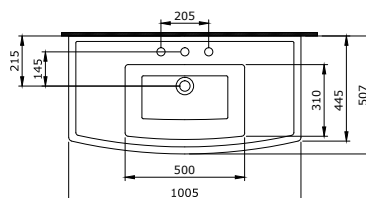

1167-001-0128

Speciale XL Wand-Tiefspül- WC
Special XL WC mural à chasse d'eau profonde
Speciale XL Wandcloseset

○
001

1168-001-0127

Lavita Waschtisch 100 cm
Lavita Lavabo 100 cm
Lavita Wastafel 100 cm

○ ○ ● ● ●
001 002 004 005 014