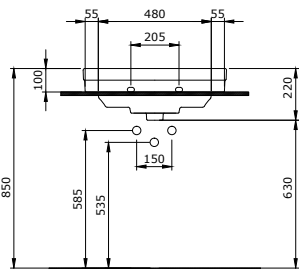

1041-001-0127
Verona Waschtisch 60 cm
Verona Lavabo 60 cm
Verona Wastafel 60 cm