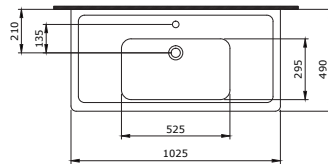

1117-001-0120

Etna Wand-Bidet
Etna Bidet mural
Etna Wand bidet