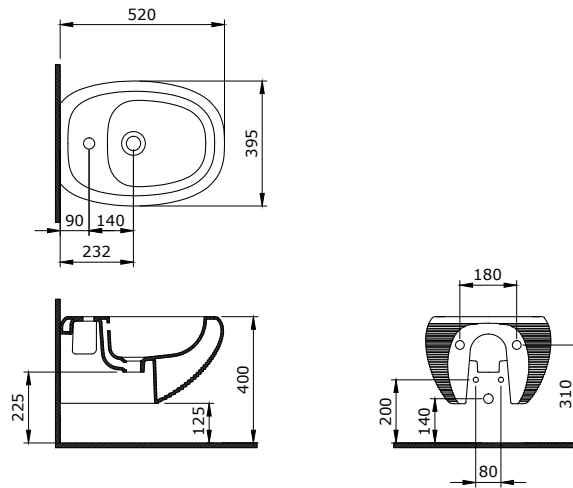

1410-001-0120

New Age Wand-Bidet
New Age Bidet mural
New Age Wand bidet

1411-001-0125

New Age Aufsatzwaschtisch 55 cm
New Age Lavabo à poser 55 cm
New Age Opbouw wastafel 55 cm

1412-001-0129

Strata Wand-Tiefspül-WC Rimless
Strata WC mural à chasse d'eau profonde
Strata Wandcloset randloos