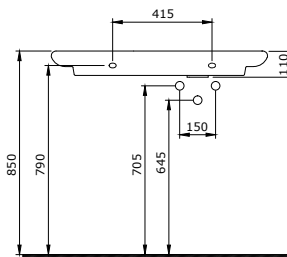

1162-001-0125

Etna Monoblock Aufsatzwaschtisch
 Etna Monobloc Lavabo à poser
 Etna Monobloc Opbouwwastafel

1489-001-0126

Fenice Schalenbecken 54 cm
 Fenice Cuvette 54 cm
 Fenice Waskom 54 cm

1490-001-0126