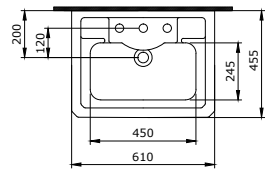

1041-001-0127
Verona Waschtisch 60 cm
Verona Lavabo 60 cm
Verona Wastafel 60 cm