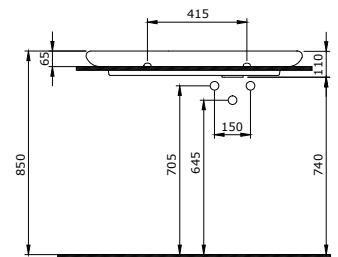

1162-001-0125

Etna Monoblock Aufsatzwaschtisch
 Etna Monobloc Lavabo à poser
 Etna Monobloc Opbouwwastafel

1489-001-0126

Fenice Schalenbecken 54 cm
 Fenice Cuvette 54 cm
 Fenice Waskom 54 cm

1490-001-0126