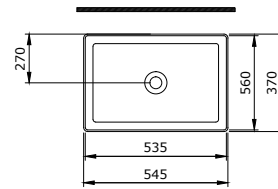

1451-001-0129

Taormina Pro Wand-Tiefspül-WC Rimless
Taormina Pro WC mural à chasse d'eau profonde
Taormina Pro Wandcloset randloos

001