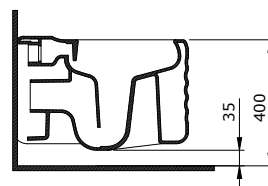

1394-001-0126

Milano Waschtisch 120 cm
Milano Lavabo 120 cm
Milano Wastafel 120 cm