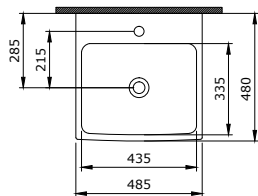

1076-001-0126
Scala Waschtisch 48 cm
Scala Lavabo 48 cm
Scala Wastafel 48 cm

○
001