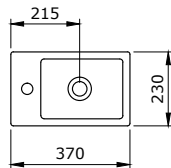

1418-001-0126

Milano Handwaschbecken links 37 cm
Milano Lave-mains à gauche 37 cm
Milano Fontein links 37 cm