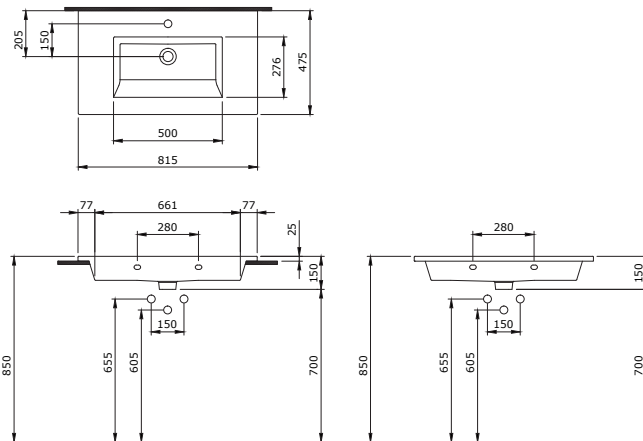

1111-001-0126

Milano Doppel-Waschtisch 120 cm
Milano Lavabo double 120 cm
Milano Dubbele Wastafel 120 cm

1112-001-0125

Etna Aufsatzwaschtisch
Etna Lavabo à poser
Etna Opbouwwastafel

1113-001-0126

Milano Waschtisch 80 cm
Milano Lavabo 80 cm
Milano Wastafel 80 cm