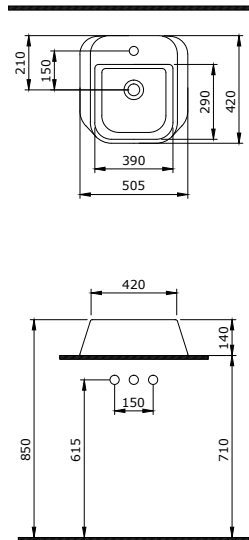

1046-001-0126

Verona Schalenbecken (Aufsatz- und Einbau)
Verona vasque coupelle (à poser ou à encastrer)
Verona Waskom (opbouw en inbouw)