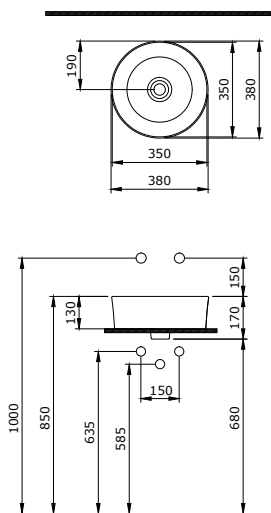

1174-061-0125
Vessel Schalenbecken rund
Vessel Vasque ronde
Vessel Waskom rond