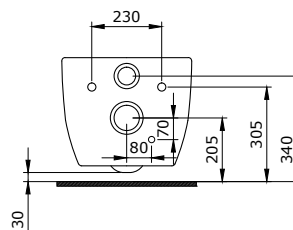

1167-001-0128

Speciale XL Wand-Tiefspül- WC
Special XL WC mural à chasse d'eau profonde
Speciale XL Wandcloseset

○
001

1168-001-0127

Lavita Waschtisch 100 cm
Lavita Lavabo 100 cm
Lavita Wastafel 100 cm

○ ○ ● ● ●
001 002 004 005 014

1169-001-0320

Lavita Konsolenfuss (zwei notwendig)
Lavita Pied de console (deux nécessaires)
Lavita Console voet (twee noodzakelijk)

○ ○ ● ● ●
001 002 004 005 014