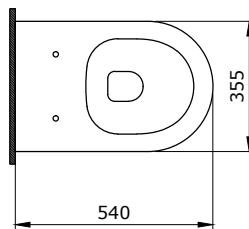

1488-001-0120

Firenze Stand-Bidet
Firenze Bidet au sol
Firenze Staand bidet