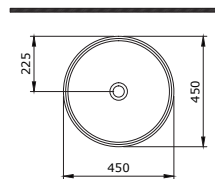

1118-001-0126

Taormina Pro Waschtisch 105 cm
Taormina Pro Lavabo 105 cm
Taormina Pro Wastafel 105 cm