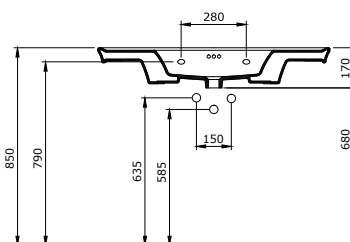

1167-001-0128

Speciale XL Wand-Tiefspül- WC
Special XL WC mural à chasse d'eau profonde
Speciale XL Wandcloseset

○
001

1168-001-0127

Lavita Waschtisch 100 cm
Lavita Lavabo 100 cm
Lavita Wastafel 100 cm

○ ○ ● ● ●
001 002 004 005 014