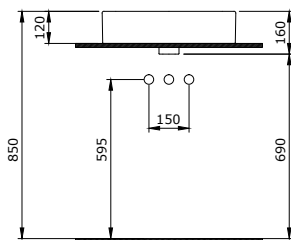

1120-001-0125

Venezia Schalenbecken 40 cm
 Venezia Bassin en forme de coquille 40 cm
 Venezia Waskom 40 cm

071 072

1121-001-0120

Taormina Arch Wand-Bidet
 Toarmina Arch Bidet mural
 Toarmina Arch Wand bidet