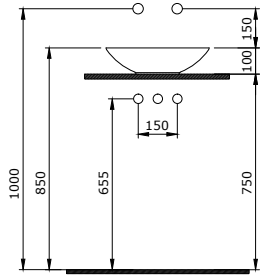

1117-001-0120

Etna Wand-Bidet
Etna Bidet mural
Etna Wand bidet

1118-001-0126

Taormina Pro Waschtisch 105 cm
Taormina Pro Lavabo 105 cm
Taormina Pro Wastafel 105 cm

1119-001-0125

Venezia Schalenbecken 45 cm
Venezia vasque bol 45 cm
Venezia Waskom 45 cm