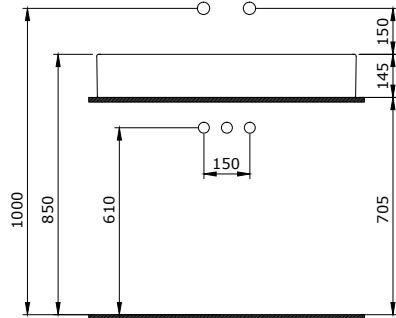

1014-001-0125

Vessel Schalenbecken 85 cm
Vessel Bassin en forme de coquille 85 cm
Vessel Waskom 85 cm