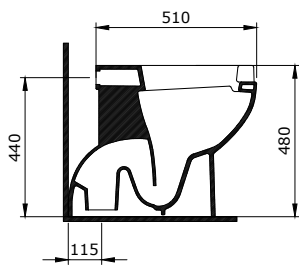

2001-001-0129

Care & Comfort Stand-Tiefspül-WC
Care & Comfort WC sur pied à chasse d'eau profonde
Care & Comfort Staand diepspoel closet