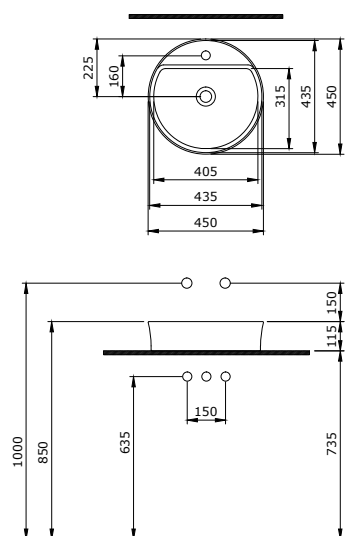

1521-001-0125

Sottile Slim Line Schalenbecken oval
Sottile Slim Line vasque ovale
Sottile Slim Line Waskom ovaal

1598-001-0126

Sottile Slim Line Aufsatzwaschtisch quadratisch
Sottile Slim Line Vasque à poser carrée
Sottile Slim Line Opbouwwastafel vierkant

1599-001-0126

Sottile Slim Line Schalenbecken rund
Sottile Slim Line vasque à poser ronde
Sottile Slim Line Waskom rond