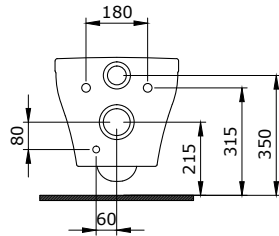

1304-001-0129

Firenze Wand-Tiefspül-WC Rimless
Firenze WC mural à chasse d'eau profonde
Firenze Wandcloset randloos

○
001