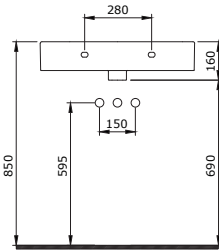

1123-001-0126

Parma Waschtisch 65 cm
Parma Lavabo 65 cm
Parma Wastafel 65 cm

1124-001-0126

Parma Waschtisch 85 cm
Parma Lavabo 85 cm
Parma Wastafel 85 cm

1125-001-0120

Scala Wand-Bidet
Scala Bidet mural
Scala Wand bidet