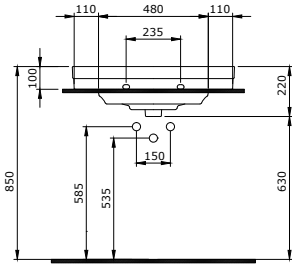

1040-001-0127
Verona Waschtisch 70cm
Verona Lavabo 70 cm
Verona Wastafel 70 cm