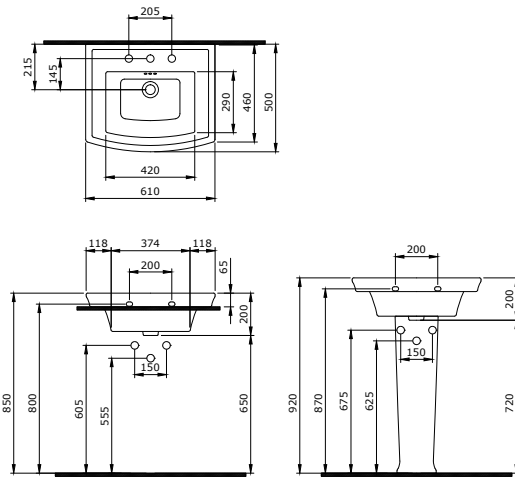

1492-001-0120

Parma Stand-Bidet
Parma Bidet au sol
Parma Staand bidet

○
001

1127-001-0127

Lavita Waschtisch 60cm
Lavita Lavabo 60 cm
Lavita Wastafel 60 cm

○ ○ ● ● ●
001 002 004 005 014

1128-001-0320

Lavita Standsäule
Lavita Colonne
Lavita Zuil