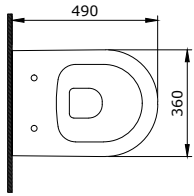

1413-001-0120

Strata Wand-Bidet
Strata Bidet mural
Strata Wand bidet

1414-001-0125

Strata Aufsatzwaschtisch 50 cm
Strata Lavabo à poser 50 cm
Strata Opbouwastafel 50 cm

1416-001-0128

V-Tondo Wand-Tiefspül-WC Rimless 54 cm
V-Tondo WC mural à chasse d'eau profonde 54 cm
V-Tondo Wandcloset randloos 54 cm